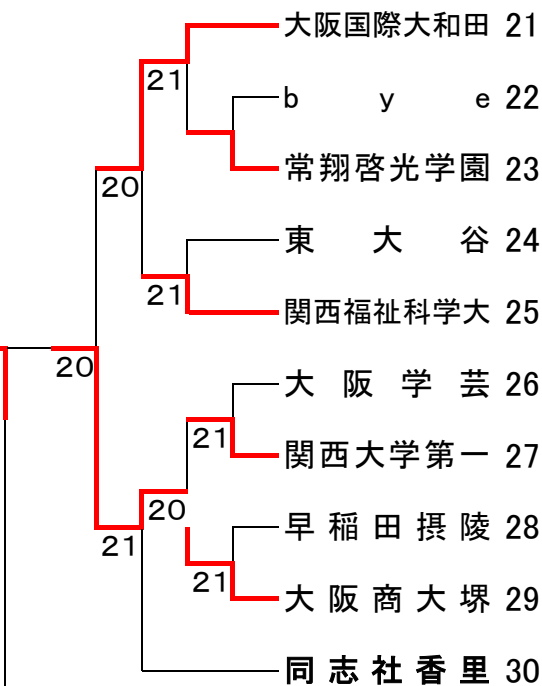

平成26年度 大阪私学テニス選手権

平成26年7月26日

鶴見緑地テニス場

男子ダブルス本戦

1	今村 昌倫 ① (清 風)	小清水拓生 ①		西本 光一 ① (履 正 社)	13
2	黒木 優希 ② (履 正 社)	鋤田 悠人 ②	64	b y e	14
3	上山 仁輔 ② (清 風)	田口 魁大 ②	61	岡林 凖翔 ② (近 大 附)	15
4	西岡 優輝 ② (清 風)	木村 心 ②	62	小山 翔平 ② (同志社香里)	16
5	b y e			加藤 大輝 ② (桃山学院)	17
6	辻 尚輝 ① (近 大 附)	國政 幸佑 ①	61	鈴木 琢哉 ① (近 大 附)	18
7	曾川 大輔 ① (履 正 社)	松山 航大 ①	61	澤田 啓佑 ② (関大北陽)	19
8	b y e		64	b y e	20
9	谷口 侑平 ② (近 大 附)	吉岡 英紀 ②		山分 紀幸 ② (清教学園)	21
10	山口 大晴 ② (履 正 社)	正木 裕太 ②	63	高松 直樹 ② (関大北陽)	22
11	b y e			盛谷 朋希 ② (清教学園)	23
12	足立 知宏 ② (近 大 附)	小川 裕之 ②	64	上曾山拓実 ② (大産大附)	24

今村・小清水 (清 風) 64

61 64 62 64 62 62 61 62 63 62 63 62

<シード順位>

- 1) ~~望月 勇希 ② 春原 康佑 ② (清 風)~~
- 3) 上曾山拓実 ② 三浦 滉 ② (大産大附)
- 5) 曾川 大輔 ① 松山 航大 ① (履 正 社)

- 2) 今村 昌倫 ① 小清水拓生 ① (清 風)
- 4) 鈴木 琢哉 ① 安積 豊 ① (近 大 附)
- 6) 足立 知宏 ② 小川 裕之 ② (近 大 附)

平成26年度 男子シングルス 近畿私学選考戦

平成26年度 大阪私学テニス選手権

平成26年 7月24日

マリテニスパーク北木

女子団体戦

(Aブロック)

(Cブロック)

(Bブロック)

大商学園

(Dブロック)

Bブロック・Cブロック勝上がり校は準決勝で再抽選

3位 決定戦

シード順位

- 1 城南学園 16,564p
- 2 大商学園 5,640p
- 3 同志社香里 1,647p
- 4 大阪学院大 803p

<近畿私学大会出場校>

- 第1代表 大商学園
- 第2代表 城南学園
- 第3代表 大阪女学院