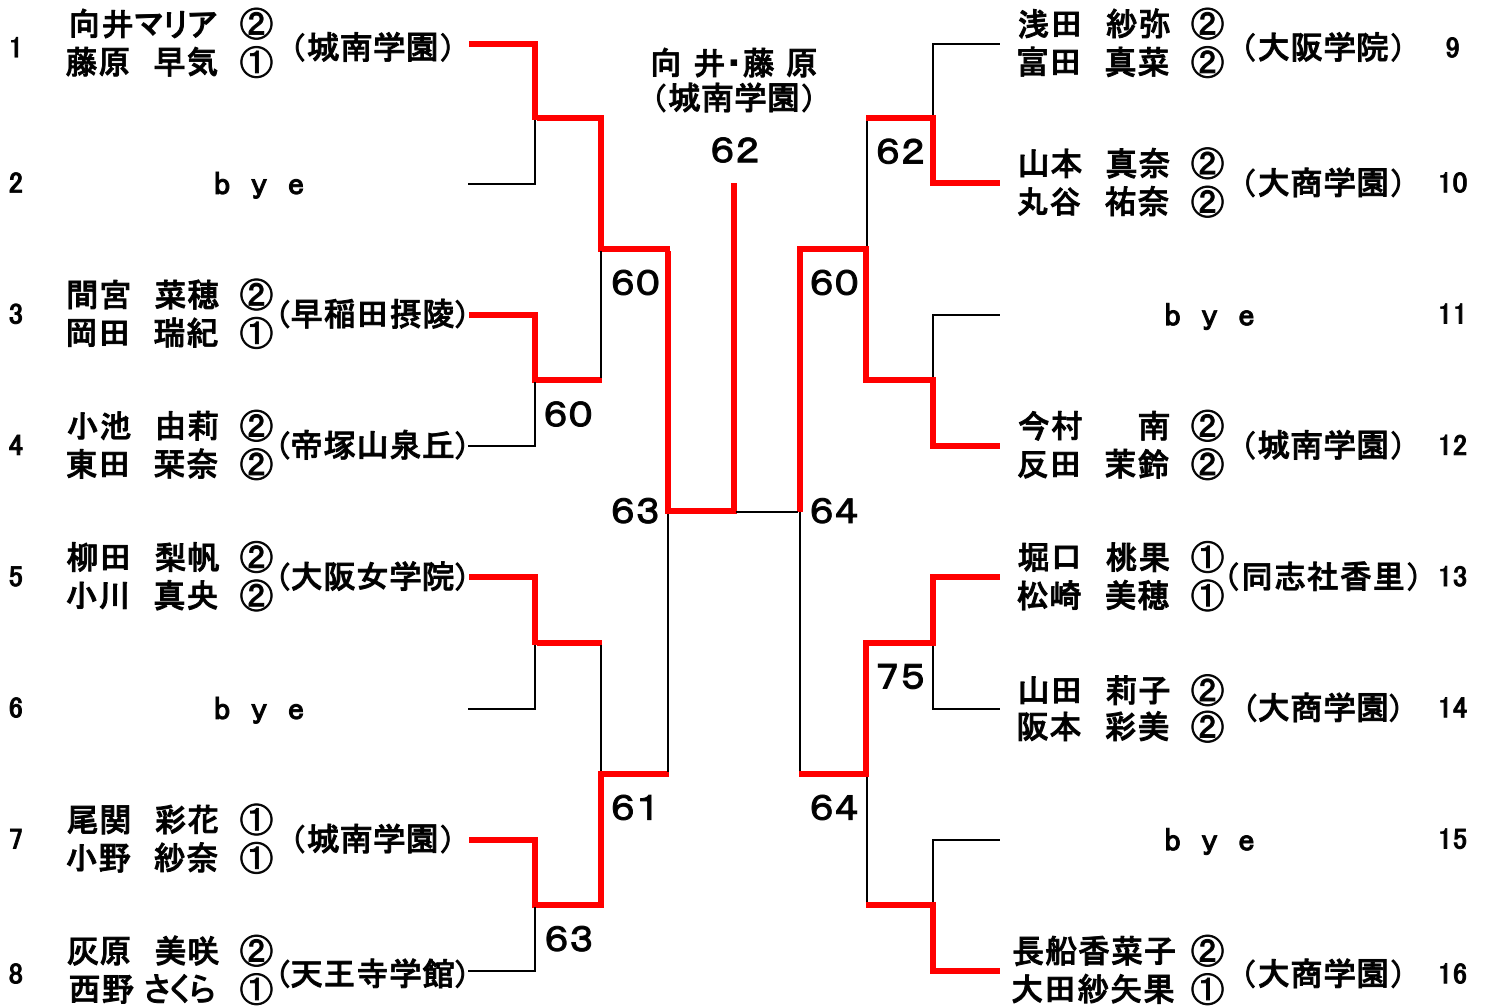

平成26年度 大阪私学テニス選手権

平成26年 7月25日

マリンテニスパーク北村

男子団体戦

(Aブロック)

(Cブロック)

(Bブロック)

(Dブロック)

大商学園

(Dブロック)

Bブロック・Cブロック勝上がり校は準決勝で再抽選

3位 決定戦

シード順位

- 1 城南学園 16,564p
- 2 大商学園 5,640p
- 3 同志社香里 1,647p
- 4 大阪学院大 803p

<近畿私学大会出場校>

- 第1代表 大商学園
- 第2代表 城南学園
- 第3代表 大阪女学院

平成26年度 大阪私学テニス選手権

平成26年7月27日

女子シングルス本戦

うつぼテニスセンター

<シード順位>

- 1) 向井マリア②(城南学園)
- 2) 長船香菜子②(大商学園)
- 3) 今村 南②(城南学園)
- 4) 堀口 桃果②(同志社香里)
- 5) 藤原 早気①(城南学園)
- 6) 尾関 彩花①(城南学園)

平成26年度 大阪私学テニス選手権

平成26年7月26日

鶴見緑地テニス場

女子ダブルス本戦

<シード順位>

1) 向井マリア②藤原 早気①(城南学園)

2) 長船香菜子② 太田紗矢果②(大商学園)

3) 今村 南② 反田 茉鈴②(城南学園)

平成26年度 女子シングルス 近畿私学選考戦

N1	松崎 美穂	① (同志社香里)		9~10位 松崎 ◎
N2	西野 さくら	① (天王寺学館)		62
N3	浅田 紗弥	② (大阪学院)		76(3)
N4	阪本 彩美	② (大商学園)		63
N5	石原 真衣	① (大阪学院)		9~10位 小野 ◎
N6	富田 真奈	② (大阪学院)		60
N7	山内 夏美	① (早稲田摂陵)		61
N8	小野 紗奈	① (城南学園)		60
N3	浅田 紗弥	② (大阪学院)		補欠1 富田 補欠2 浅田
N6	富田 真奈	② (大阪学院)		60
S1	阪本 彩美	② (大商学園)		補欠3 山内
S2	西野 さくら	① (天王寺学館)		63
S3	石原 真衣	① (大阪学院)		63
S4	山内 夏美	① (早稲田摂陵)		62
				補欠4 西野