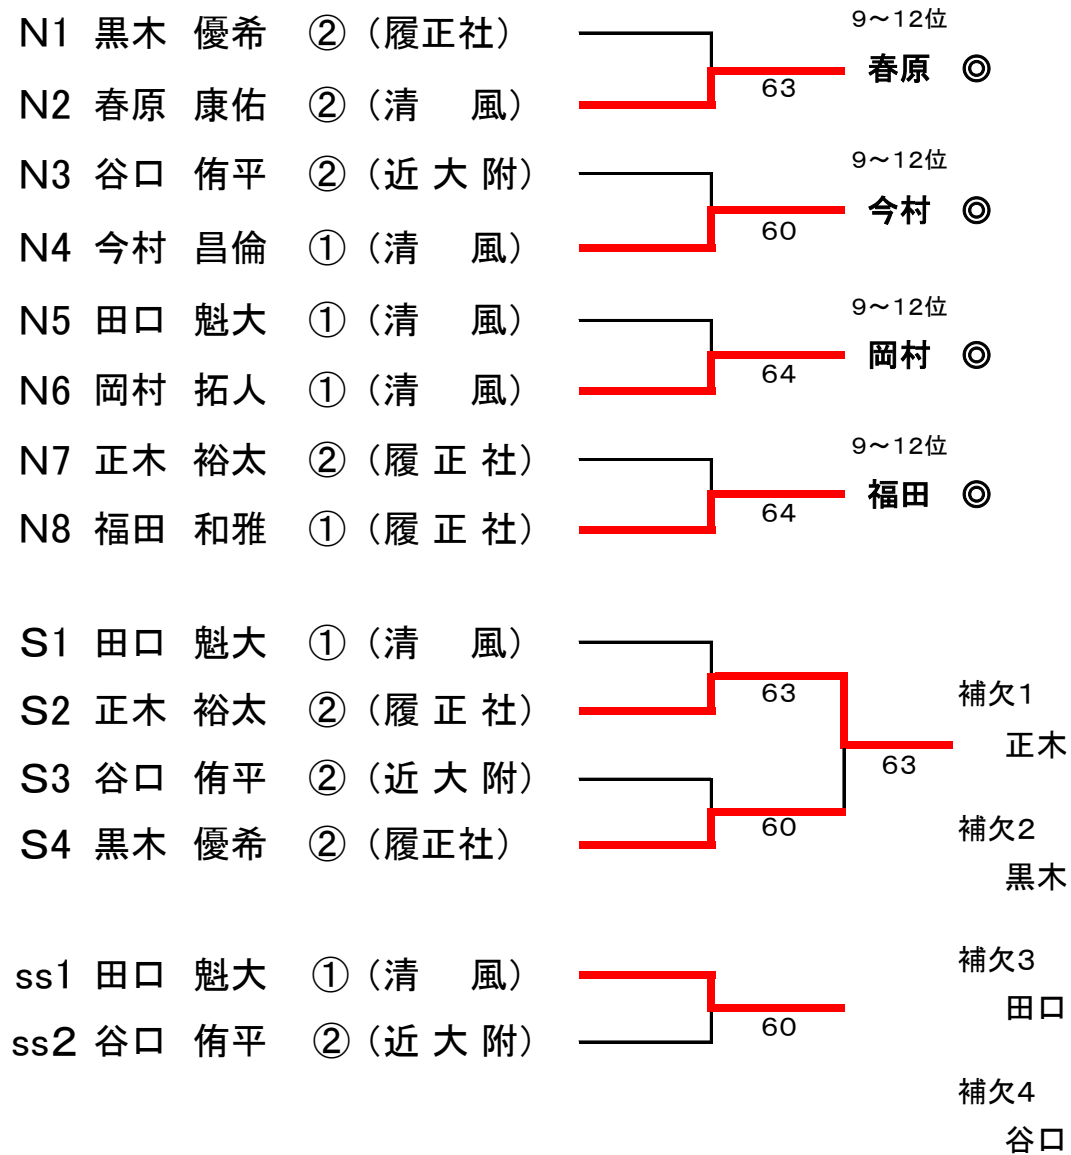

平成26年度 大阪私学テニス選手権

平成26年 7月25日

マリンテニスパーク北村

男子団体戦

(Aブロック)

(Cブロック)

(Bブロック)

(Dブロック)

平成26年度 大阪私学テニス選手権

平成26年7月26日

鶴見緑地テニス場

男子ダブルス本戦

1	今村 昌倫 ① (清 風)	小清水拓生 ①		西本 光一 ① (履 正 社)	13
2	黒木 優希 ② (履 正 社)	鋤田 悠人 ②	64	b y e	14
3	上山 仁輔 ② (清 風)	田口 魁大 ②	61	岡林 凖翔 ② (近 大 附)	15
4	西岡 優輝 ② (清 風)	木村 心 ②	62	小山 翔平 ② (同志社香里)	16
5	b y e			加藤 大輝 ② (桃山学院)	17
6	辻 尚輝 ① (近 大 附)	國政 幸佑 ①	61	鈴木 琢哉 ① (近 大 附)	18
7	曾川 大輔 ① (履 正 社)	松山 航大 ①	61	澤田 啓佑 ② (関大北陽)	19
8	b y e		64	b y e	20
9	谷口 侑平 ② (近 大 附)	吉岡 英紀 ②		山分 紀幸 ② (清教学園)	21
10	山口 大晴 ② (履 正 社)	正木 裕太 ②	63	高松 直樹 ② (関大北陽)	22
11	b y e			盛谷 朋希 ② (清教学園)	23
12	足立 知宏 ② (近 大 附)	小川 裕之 ②	64	上曾山拓実 ② (大産大附)	24

今村・小清水 (清 風) 64

61 64 62 64 62 62 61 62 63 62 63 62

<シード順位>

- 1) ~~望月 勇希 ② 春原 康佑 ② (清 風)~~
- 3) 上曾山拓実 ② 三浦 滉 ② (大産大附)
- 5) 曾川 大輔 ① 松山 航大 ① (履 正 社)

- 2) 今村 昌倫 ① 小清水拓生 ① (清 風)
- 4) 鈴木 琢哉 ① 安積 豊 ① (近 大 附)
- 6) 足立 知宏 ② 小川 裕之 ② (近 大 附)

平成26年度 男子シングルス 近畿私学選考戦

平成26年度 大阪私学テニス選手権

平成26年 7月24日

マリテニスパーク北木

女子団体戦

(Aブロック)

(Cブロック)

(Bブロック)