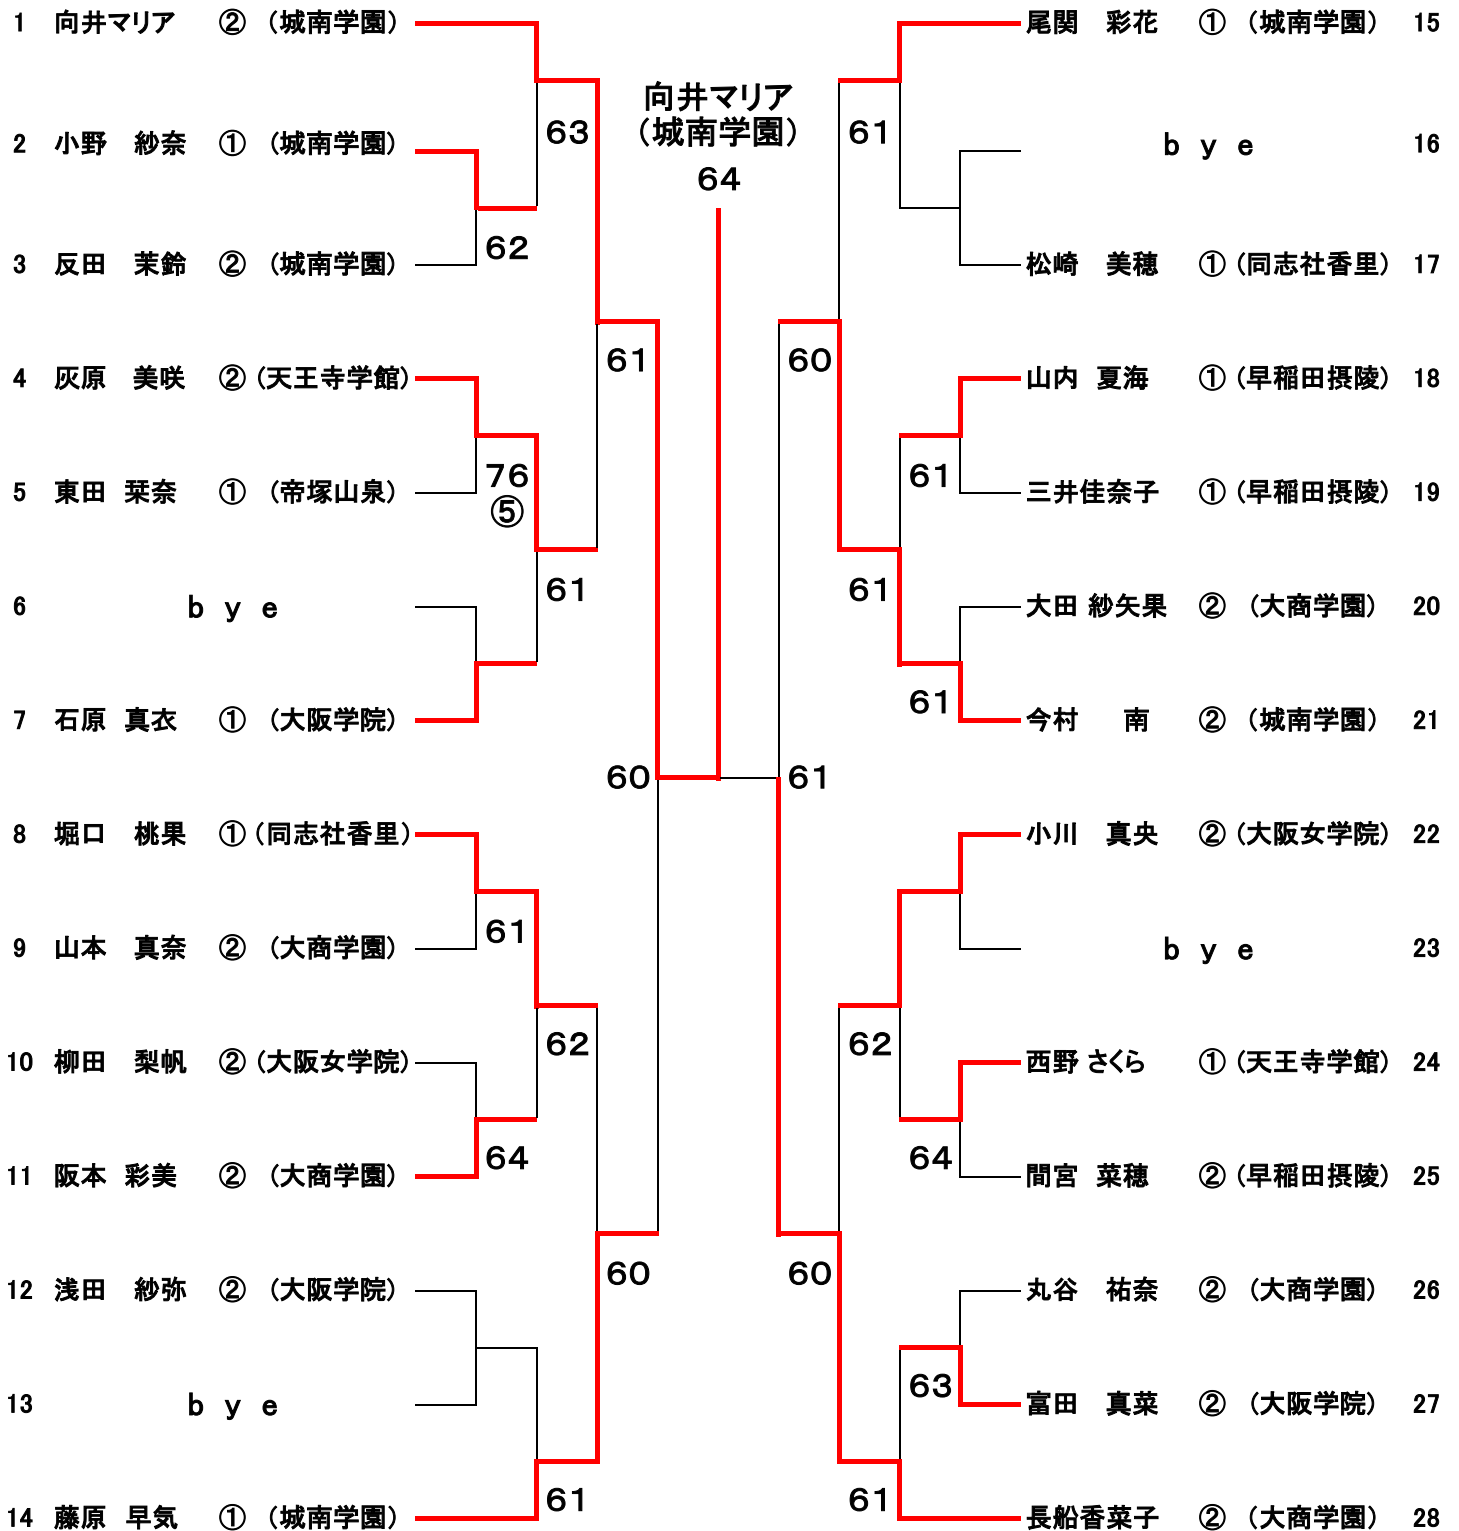

平成26年度 大阪私学テニス選手権

平成26年 7月25日

マリンテニスパーク北村

男子団体戦

(Aブロック)

(Cブロック)

(Bブロック)

(Dブロック)

平成26年度 大阪私学テニス選手権

平成26年7月26日

鶴見緑地テニス場

男子ダブルス本戦

1	今村 昌倫 ① (清 風)	小清水拓生 ①		西本 光一 ① (履 正 社)	13
2	黒木 優希 ② (履 正 社)	鋤田 悠人 ②	64	b y e	14
3	上山 仁輔 ② (清 風)	田口 魁大 ②	61	岡林 凖翔 ② (近 大 附)	15
4	西岡 優輝 ② (清 風)	木村 心 ②	62	小山 翔平 ② (同志社香里)	16
5	b y e			加藤 大輝 ② (桃山学院)	17
6	辻 尚輝 ① (近 大 附)	國政 幸佑 ①	61	鈴木 琢哉 ① (近 大 附)	18
7	曾川 大輔 ① (履 正 社)	松山 航大 ①	61	澤田 啓佑 ② (関大北陽)	19
8	b y e		64	b y e	20
9	谷口 侑平 ② (近 大 附)	吉岡 英紀 ②		山分 紀幸 ② (清教学園)	21
10	山口 大晴 ② (履 正 社)	正木 裕太 ②	63	高松 直樹 ② (関大北陽)	22
11	b y e			盛谷 朋希 ② (清教学園)	23
12	足立 知宏 ② (近 大 附)	小川 裕之 ②	64	上曾山拓実 ② (大産大附)	24

大商学園

(Dブロック)

Bブロック・Cブロック勝上がり校は準決勝で再抽選

3位 決定戦

シード順位

- 1 城南学園 16,564p
- 2 大商学園 5,640p
- 3 同志社香里 1,647p
- 4 大阪学院大 803p

<近畿私学大会出場校>

- 第1代表 大商学園
- 第2代表 城南学園
- 第3代表 大阪女学院

平成26年度 大阪私学テニス選手権

平成26年7月27日

女子シングルス本戦

うつぼテニスセンター

<シード順位>

- 1) 向井マリア②(城南学園)
- 2) 長船香菜子②(大商学園)
- 3) 今村 南②(城南学園)
- 4) 堀口 桃果②(同志社香里)
- 5) 藤原 早気①(城南学園)
- 6) 尾関 彩花①(城南学園)

平成26年度 大阪私学テニス選手権

平成26年7月26日