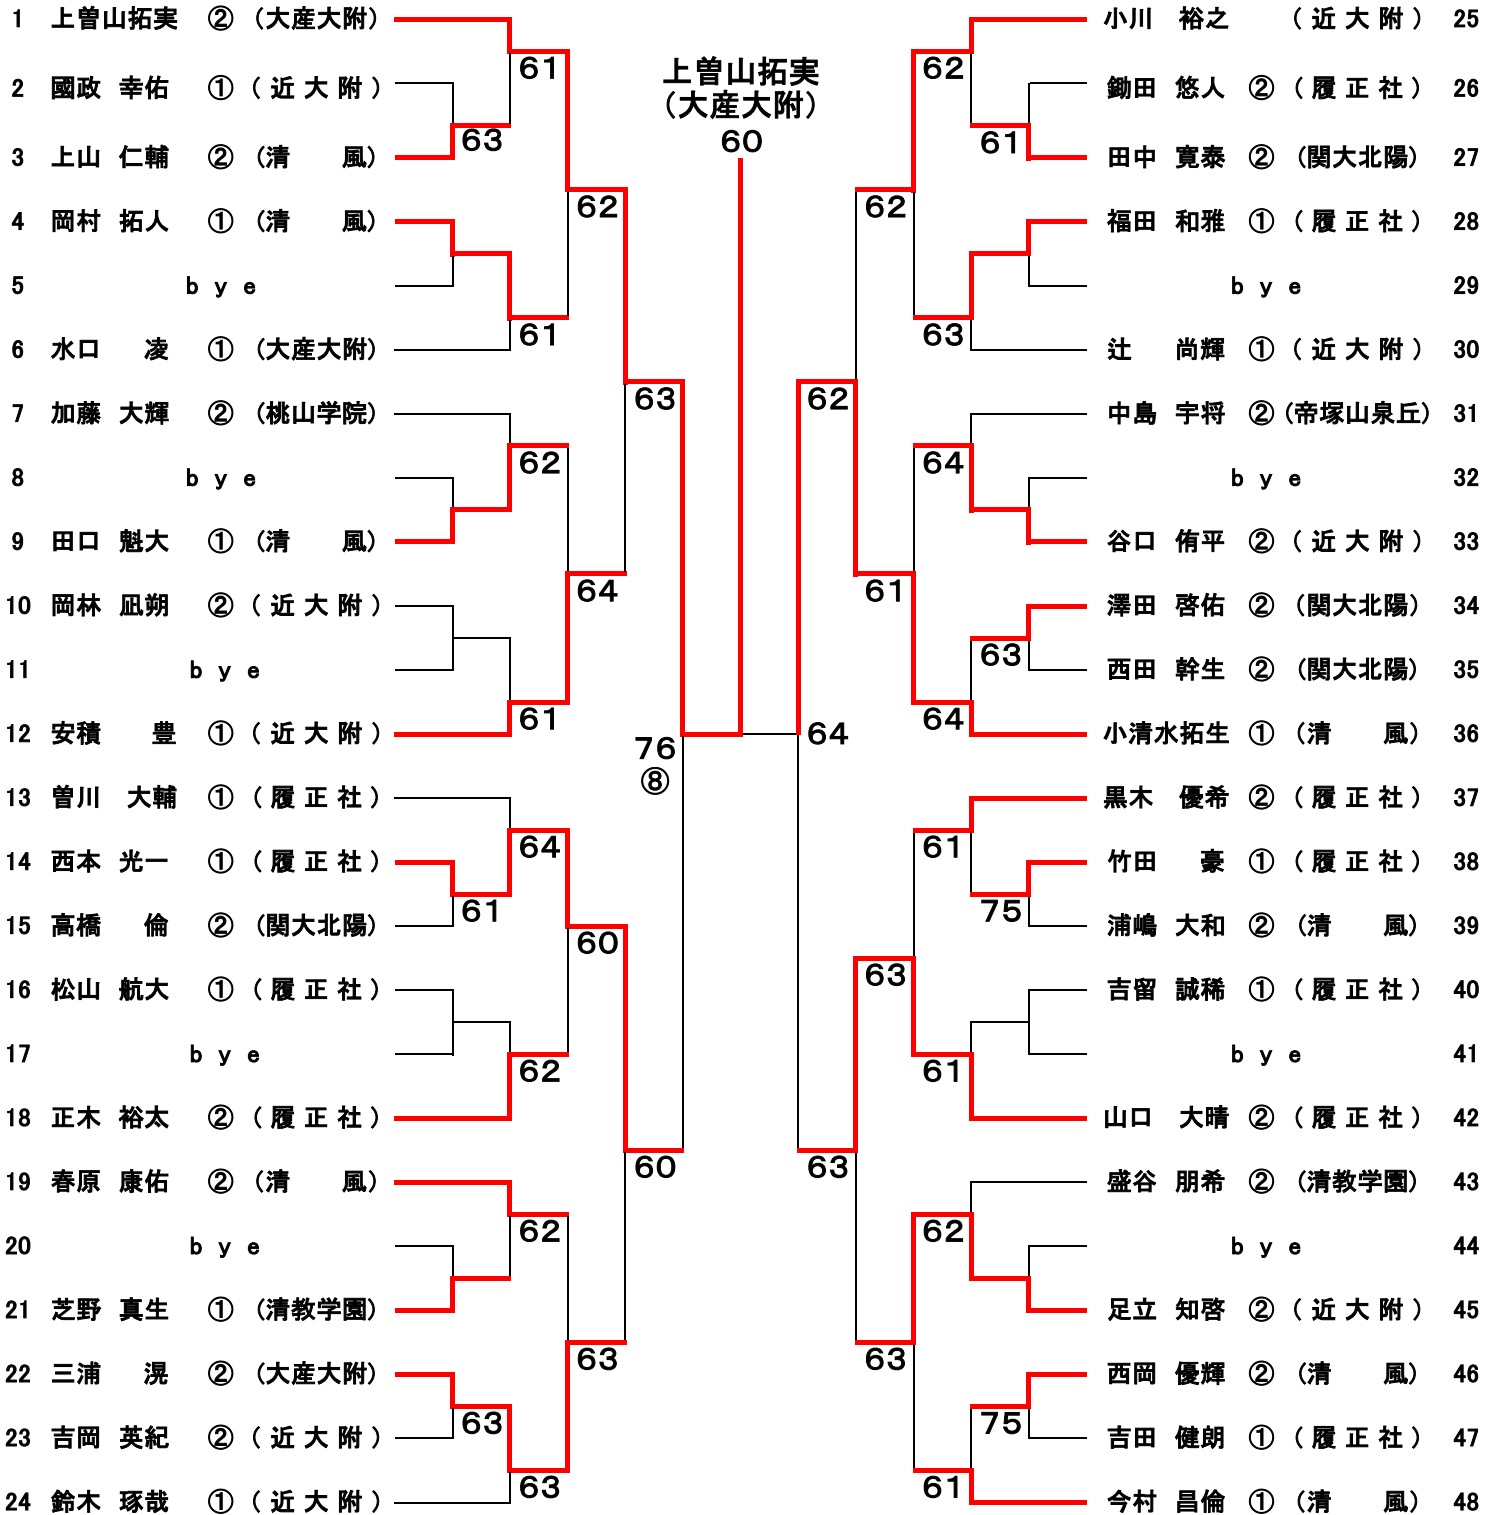

平成26年度 大阪私学テニス選手権

平成26年 7月25日

マリンテニスパーク北村

男子団体戦

(Aブロック)

(Cブロック)

(Bブロック)

(Dブロック)

Bブロック・Cブロック勝上がり校は準決勝で再抽選

3位 決定戦

シード順位

- 1 清 風 11,088p
- 2 大阪産大附属 2,734p
- 3 近畿大学附属 1,416p
- 4 履正社 1,160p

<近畿私学大会出場校>

- 第1代表 近畿大学附属
- 第2代表 履正社
- 第3代表 清 風

平成26年度 大阪私学テニス選手権

平成26年7月27日

男子シングルス本戦

うつぼテニスセンター

<シード順位>

- | | | |
|-----------------|----------------|---------------|
| 1)望月 勇希 ②(清風) | 2)上曾山拓実②(大産大附) | 3)今村 昌倫①(清風) |
| 4)小清水拓生 ②(大産大附) | 5)曾川 大輔①(履正社) | 6)安積 豊①(近大附) |
| 7)鈴木 琢哉 ①(近大附) | 8)小川 裕之②(近大附) | 8)黒木 優希②(履正社) |
| 10)春原 康佑 ②(清風) | 11)山口 大晴②(履正社) | |