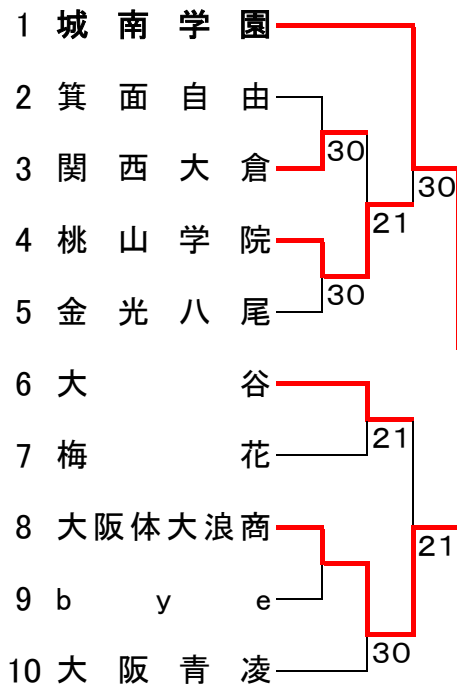

平成26年度 大阪私学テニス選手権

平成26年7月26日

鶴見緑地テニス場

男子ダブルス本戦

1	今村 昌倫 ① (清 風)	小清水拓生 ①		西本 光一 ① (履 正 社)	13
2	黒木 優希 ② (履 正 社)	鋤田 悠人 ②	64	b y e	14
3	上山 仁輔 ② (清 風)	田口 魁大 ②	61	岡林 凖翔 ② (近 大 附)	15
4	西岡 優輝 ② (清 風)	木村 心 ②	62	小山 翔平 ② (同志社香里)	16
5	b y e			加藤 大輝 ② (桃山学院)	17
6	辻 尚輝 ① (近 大 附)	國政 幸佑 ①	61	鈴木 琢哉 ① (近 大 附)	18
7	曾川 大輔 ① (履 正 社)	松山 航大 ①	61	澤田 啓佑 ② (関大北陽)	19
8	b y e		64	b y e	20
9	谷口 侑平 ② (近 大 附)	吉岡 英紀 ②		山分 紀幸 ② (清教学園)	21
10	山口 大晴 ② (履 正 社)	正木 裕太 ②	63	高松 直樹 ② (関大北陽)	22
11	b y e			盛谷 朋希 ② (清教学園)	23
12	足立 知宏 ② (近 大 附)	小川 裕之 ②	64	上曾山拓実 ② (大産大附)	24

今村・小清水 (清 風) 64

61 64 62 64 62 62 61 62 63 62 63 62

<シード順位>

- 1) ~~望月 勇希 ② 春原 康佑 ② (清 風)~~
- 3) 上曾山拓実 ② 三浦 滉 ② (大産大附)
- 5) 曾川 大輔 ① 松山 航大 ① (履 正 社)

- 2) 今村 昌倫 ① 小清水拓生 ① (清 風)
- 4) 鈴木 琢哉 ① 安積 豊 ① (近 大 附)
- 6) 足立 知宏 ② 小川 裕之 ② (近 大 附)

平成26年度 男子シングルス 近畿私学選考戦

平成26年度 大阪私学テニス選手権

平成26年 7月24日

マリテニスパーク北木

女子団体戦

(Aブロック)

(Cブロック)

(Bブロック)

大商学園

(Dブロック)

Bブロック・Cブロック勝上がり校は準決勝で再抽選

3位 決定戦

シード順位

- 1 城南学園 16,564p
- 2 大商学園 5,640p
- 3 同志社香里 1,647p
- 4 大阪学院大 803p

<近畿私学大会出場校>

- 第1代表 大商学園
- 第2代表 城南学園
- 第3代表 大阪女学院