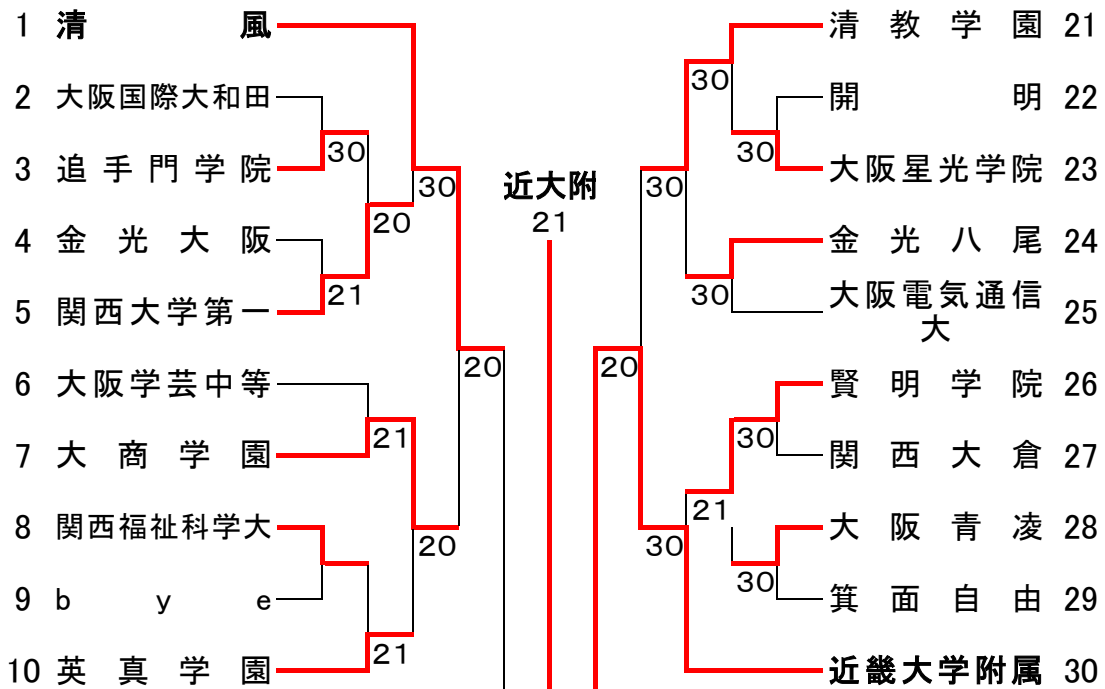

平成26年度 大阪私学テニス選手権

平成26年 7月25日

マリンテニスパーク北村

男子団体戦

(Aブロック)

(Cブロック)

(Bブロック)

(Dブロック)

Bブロック・Cブロック勝上がり校は準決勝で再抽選

3位 決定戦

シード順位

- 1 清 風 11,088p
- 2 大阪産大附属 2,734p
- 3 近畿大学附属 1,416p
- 4 履正社 1,160p

<近畿私学大会出場校>

- 第1代表 近畿大学附属
- 第2代表 履正社
- 第3代表 清 風

平成26年度 大阪私学テニス選手権

平成26年7月27日