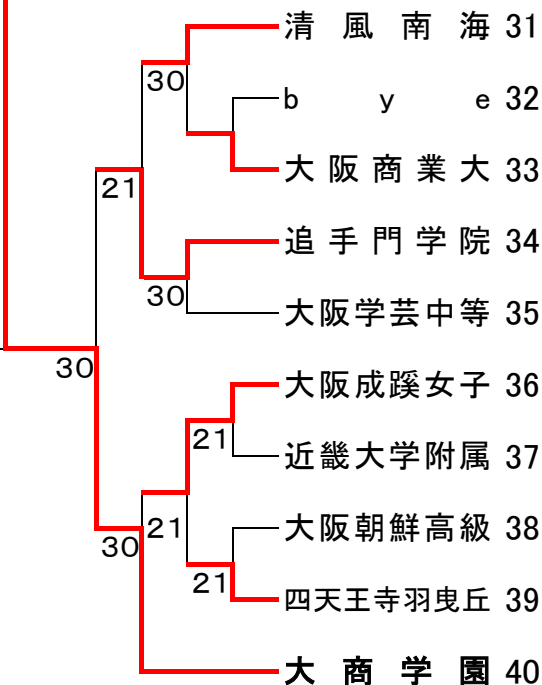

平成26年度 大阪私学テニス選手権

平成26年7月26日

鶴見緑地テニス場

男子ダブルス本戦

1	今村 昌倫 ① (清 風)	小清水拓生 ①		西本 光一 ① (履 正 社)	13
2	黒木 優希 ② (履 正 社)	鋤田 悠人 ②	64	b y e	14
3	上山 仁輔 ② (清 風)	田口 魁大 ②	61	岡林 凖翔 ② (近 大 附)	15
4	西岡 優輝 ② (清 風)	木村 心 ②	62	小山 翔平 ② (同志社香里)	16
5	b y e			加藤 大輝 ② (桃山学院)	17
6	辻 尚輝 ① (近 大 附)	國政 幸佑 ①	61	鈴木 琢哉 ① (近 大 附)	18
7	曾川 大輔 ① (履 正 社)	松山 航大 ①	61	澤田 啓佑 ② (関大北陽)	19
8	b y e		64	b y e	20
9	谷口 侑平 ② (近 大 附)	吉岡 英紀 ②		山分 紀幸 ② (清教学園)	21
10	山口 大晴 ② (履 正 社)	正木 裕太 ②	63	高松 直樹 ② (関大北陽)	22
11	b y e			盛谷 朋希 ② (清教学園)	23
12	足立 知宏 ② (近 大 附)	小川 裕之 ②	64	上曾山拓実 ② (大産大附)	24

今村・小清水 (清 風) 64

61 64 62 64 62 62 61 62 63 62 63 62

<シード順位>

- 1) ~~望月 勇希 ② 春原 康佑 ② (清 風)~~
- 3) 上曾山拓実 ② 三浦 滉 ② (大産大附)
- 5) 曾川 大輔 ① 松山 航大 ① (履 正 社)

- 2) 今村 昌倫 ① 小清水拓生 ① (清 風)
- 4) 鈴木 琢哉 ① 安積 豊 ① (近 大 附)
- 6) 足立 知宏 ② 小川 裕之 ② (近 大 附)

平成26年度 男子シングルス 近畿私学選考戦

平成26年度 大阪私学テニス選手権

平成26年 7月24日

マリテニスパーク北木

女子団体戦

(Aブロック)

(Cブロック)

(Bブロック)

大商学園

(Dブロック)

Bブロック・Cブロック勝上がり校は準決勝で再抽選

3位 決定戦

シード順位

- 1 城南学園 16,564p
- 2 大商学園 5,640p
- 3 同志社香里 1,647p
- 4 大阪学院大 803p

<近畿私学大会出場校>

- 第1代表 大商学園
- 第2代表 城南学園
- 第3代表 大阪女学院