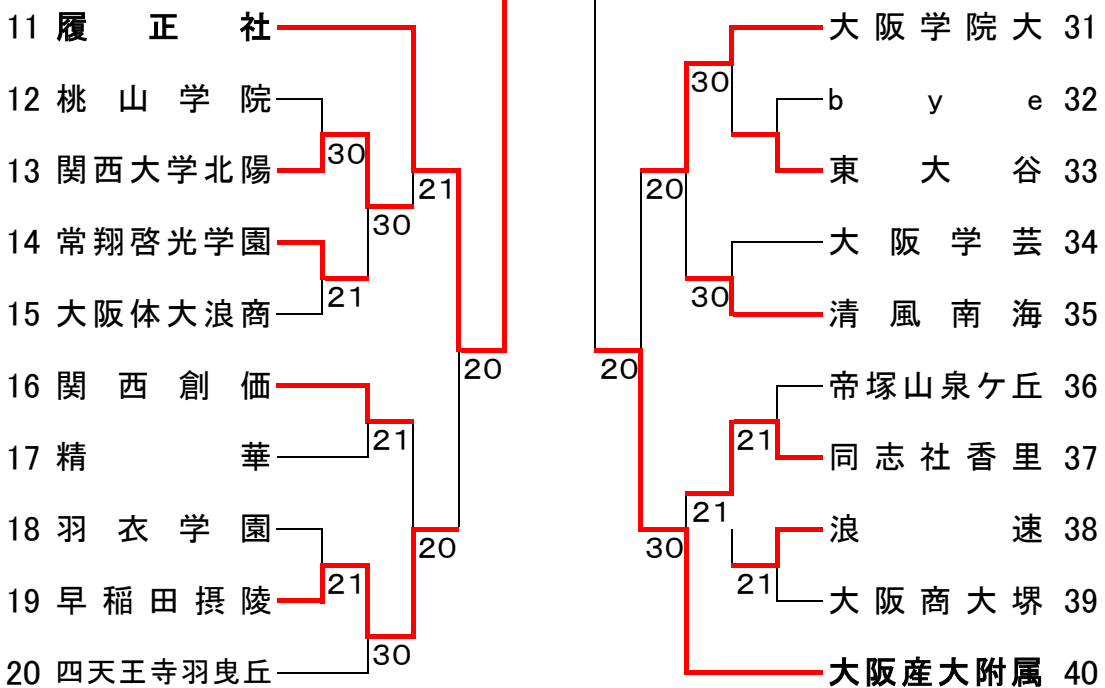

平成26年度 大阪私学テニス選手権

平成26年 7月25日

マリンテニスパーク北村

男子団体戦

(Aブロック)

(Cブロック)

(Bブロック)

(Dブロック)

Bブロック・Cブロック勝上がり校は準決勝で再抽選

3位 決定戦

シード順位

- 1 清 風 11,088p
- 2 大阪産大附属 2,734p
- 3 近畿大学附属 1,416p
- 4 履正社 1,160p

<近畿私学大会出場校>

- 第1代表 近畿大学附属
- 第2代表 履正社
- 第3代表 清 風

平成26年度 大阪私学テニス選手権

平成26年7月27日