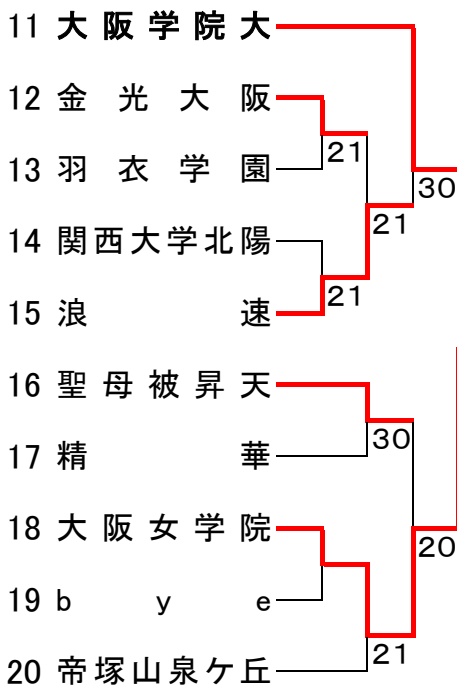

平成26年度 大阪私学テニス選手権

平成26年7月26日

鶴見緑地テニス場

男子ダブルス本戦

1	今村 昌倫 ① (清 風)	小清水拓生 ①		西本 光一 ① (履 正 社)	13
2	黒木 優希 ② (履 正 社)	鋤田 悠人 ②	64	b y e	14
3	上山 仁輔 ② (清 風)	田口 魁大 ②	61	岡林 凖翔 ② (近 大 附)	15
4	西岡 優輝 ② (清 風)	木村 心 ②	62	小山 翔平 ② (同志社香里)	16
5	b y e			加藤 大輝 ② (桃山学院)	17
6	辻 尚輝 ① (近 大 附)	國政 幸佑 ①	61	鈴木 琢哉 ① (近 大 附)	18
7	曾川 大輔 ① (履 正 社)	松山 航大 ①	61	澤田 啓佑 ② (関大北陽)	19
8	b y e		64	b y e	20
9	谷口 侑平 ② (近 大 附)	吉岡 英紀 ②		山分 紀幸 ② (清教学園)	21
10	山口 大晴 ② (履 正 社)	正木 裕太 ②	63	高松 直樹 ② (関大北陽)	22
11	b y e			盛谷 朋希 ② (清教学園)	23
12	足立 知宏 ② (近 大 附)	小川 裕之 ②	64	上曾山拓実 ② (大産大附)	24

今村・小清水 (清 風) 64

61 64 62 64 62 62 61 62 63 62 63 62

<シード順位>

- 1) ~~望月 勇希 ② 春原 康佑 ② (清 風)~~
- 3) 上曾山拓実 ② 三浦 滉 ② (大産大附)
- 5) 曾川 大輔 ① 松山 航大 ① (履 正 社)

- 2) 今村 昌倫 ① 小清水拓生 ① (清 風)
- 4) 鈴木 琢哉 ① 安積 豊 ① (近 大 附)
- 6) 足立 知宏 ② 小川 裕之 ② (近 大 附)

平成26年度 男子シングルス 近畿私学選考戦

平成26年度 大阪私学テニス選手権

平成26年 7月24日

マリテニスパーク北木

女子団体戦

(Aブロック)

(Cブロック)

(Bブロック)

大商学園

(Dブロック)

Bブロック・Cブロック勝上がり校は準決勝で再抽選

3位 決定戦

シード順位

- 1 城南学園 16,564p
- 2 大商学園 5,640p
- 3 同志社香里 1,647p
- 4 大阪学院大 803p

<近畿私学大会出場校>

- 第1代表 大商学園
- 第2代表 城南学園
- 第3代表 大阪女学院