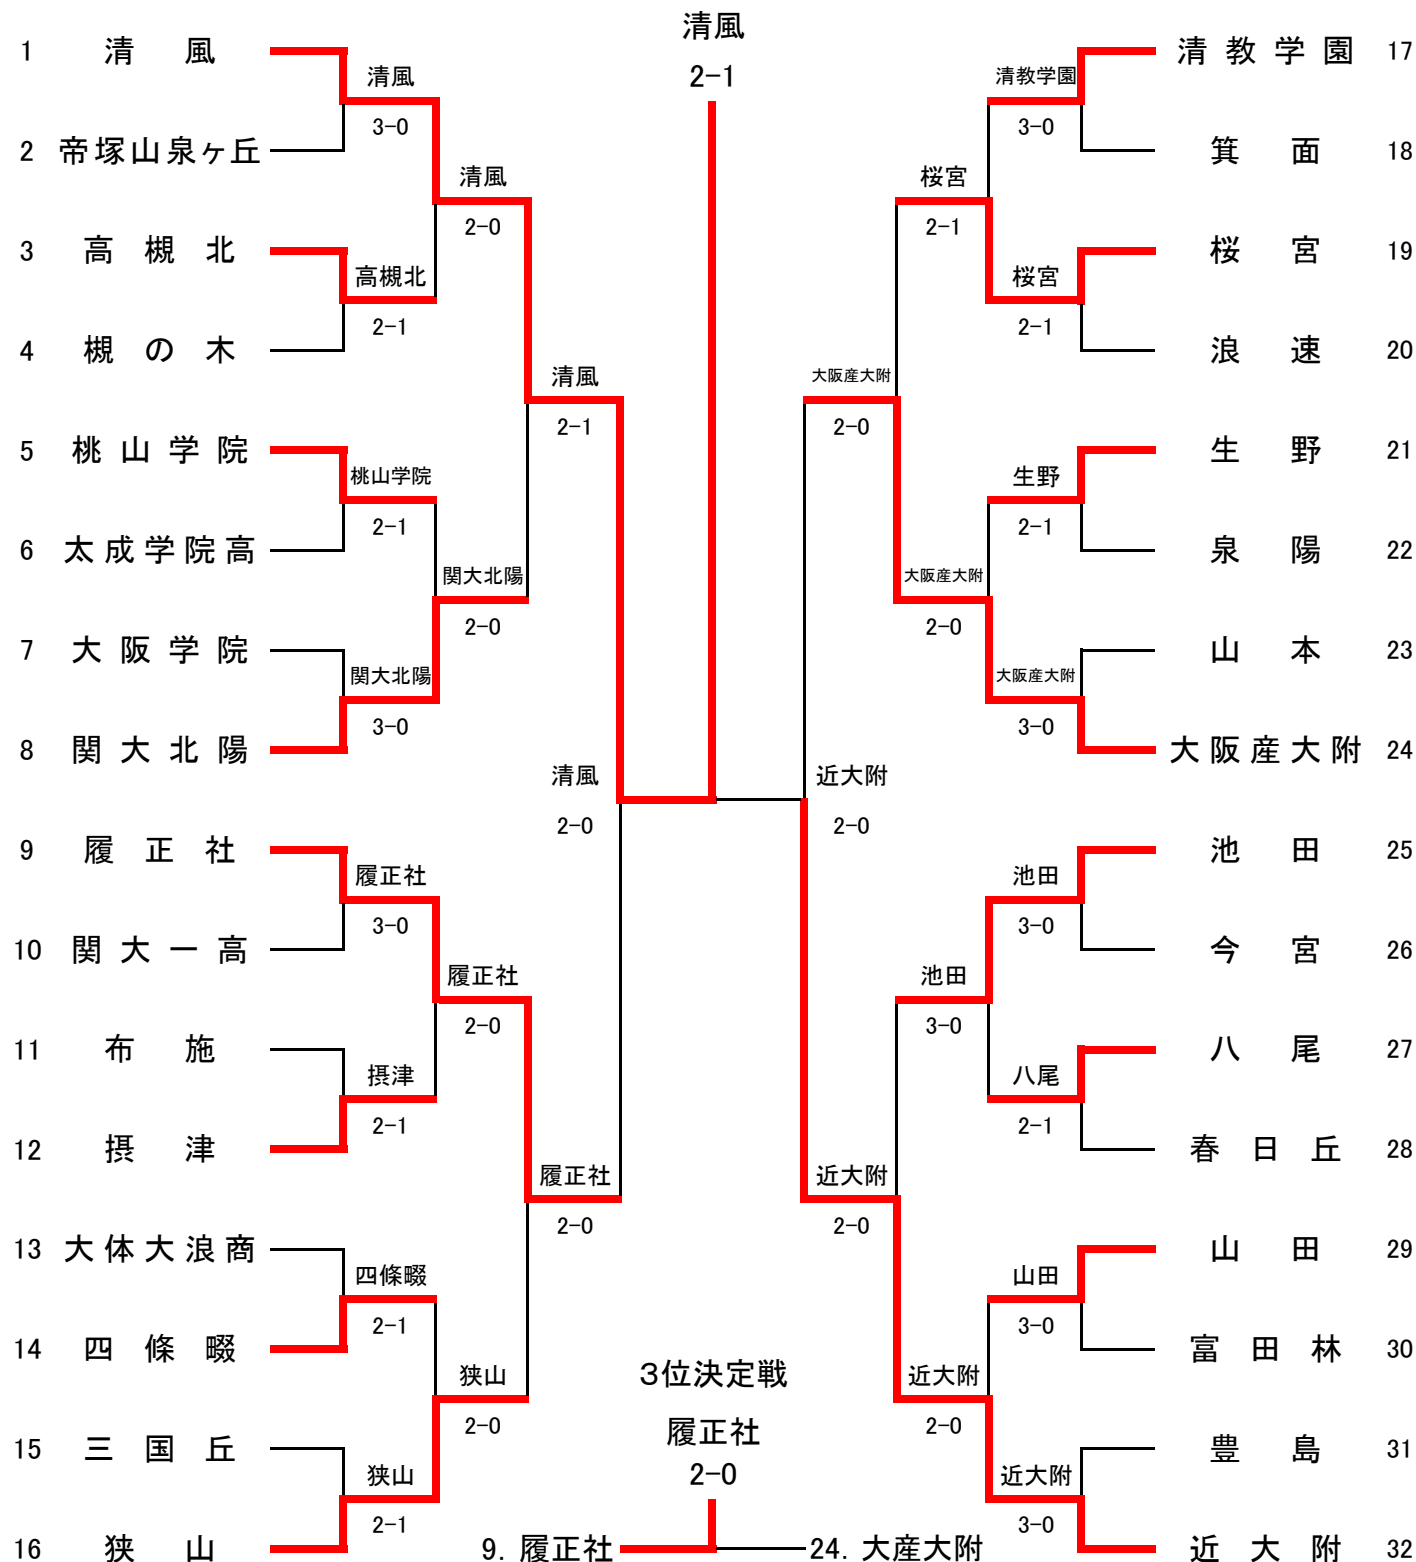

# 大阪高等学校春季テニス大会

平成27年4月1日～5月16日

MTP北村・各学校テニスコート

大阪高等学校体育連盟テニス部

平成27年度大阪高等学校春季テニス大会(団体の部)

平成27年5月3日～5月16日

各学校テニスコート・マリントennisパーク北村

男子団体本戦

シード順位

- 1 清風
- 5 関大北陽

- 2 近大附
- 6 狭山

- 3 大阪産大附
- 7 池田

- 4 履正社
- 8 清教学園