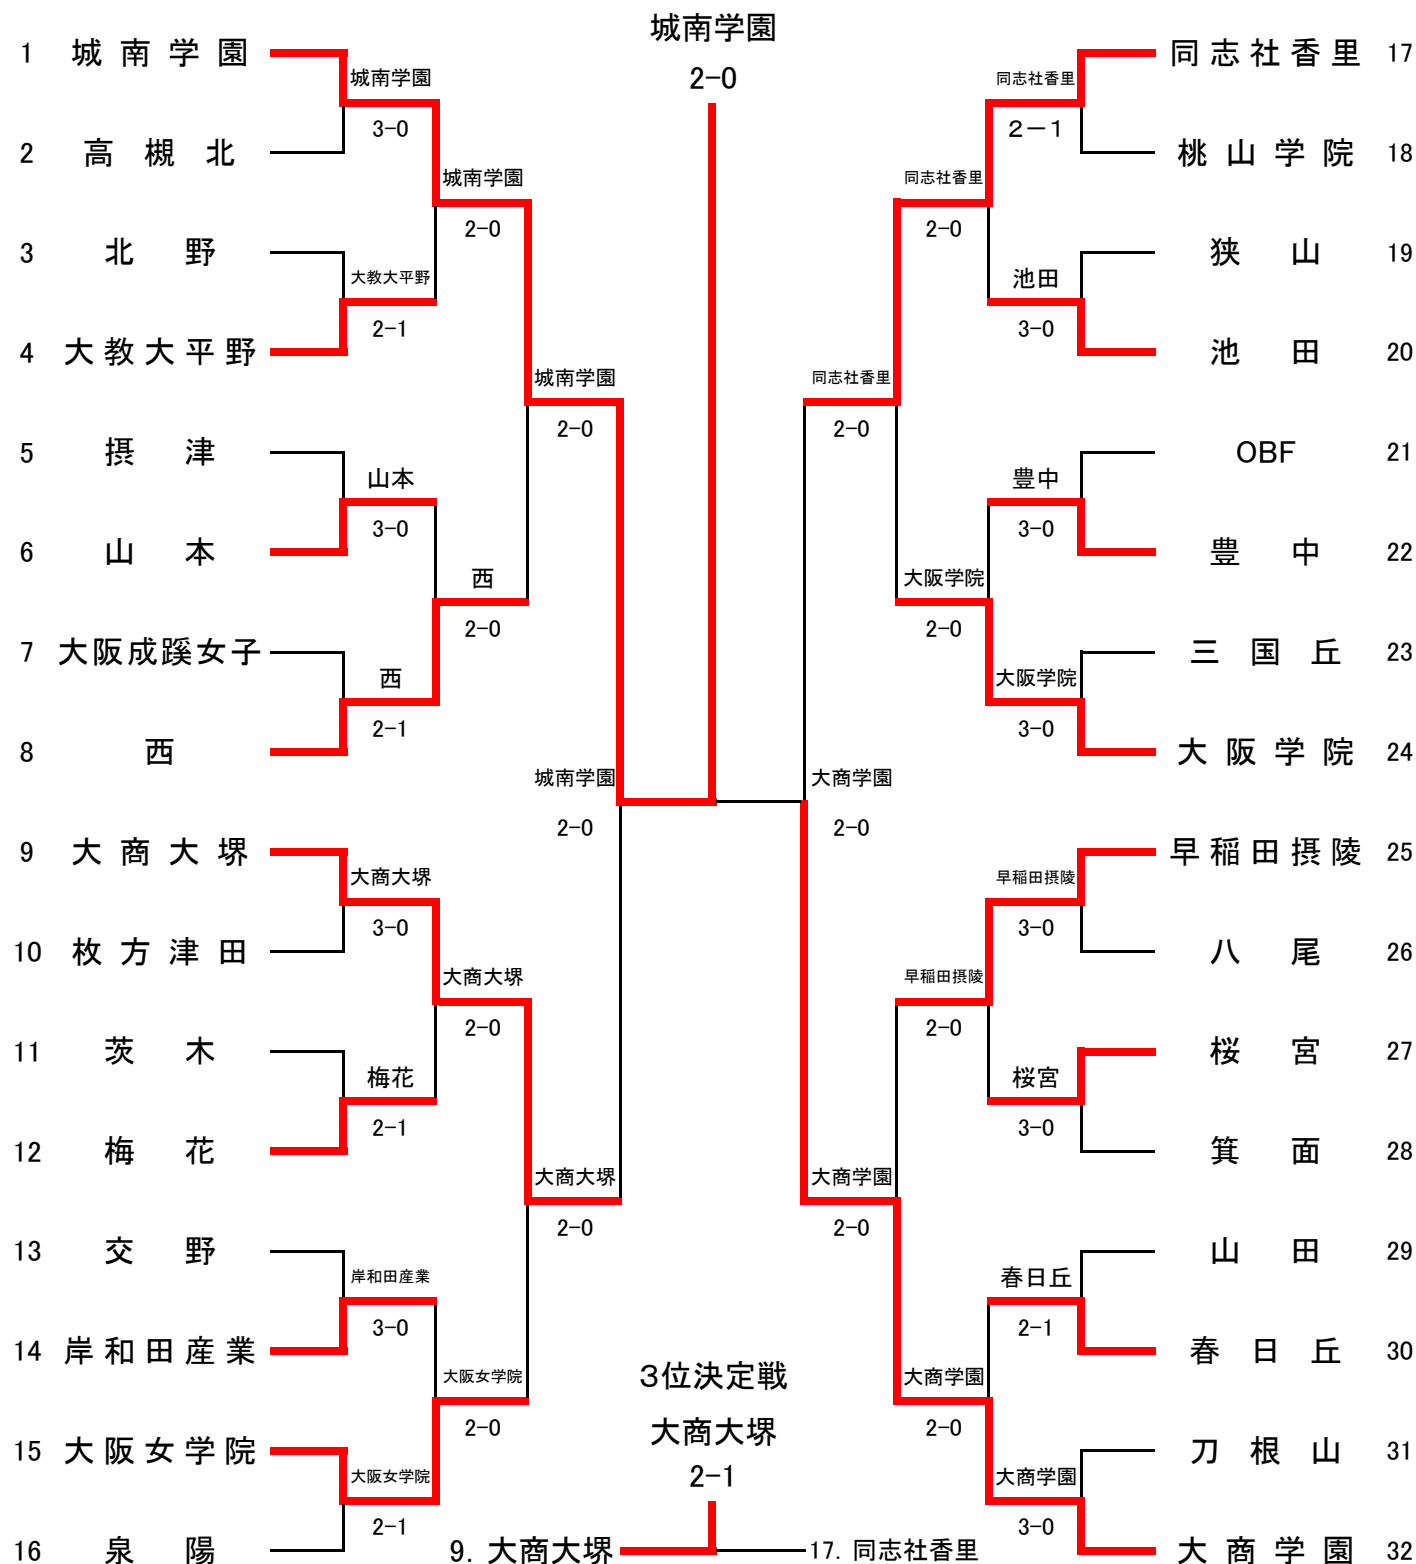

## ＜インターハイ出場校＞

第1代表	清風高等学校
第2代表	近畿大学附属高等学校
第3代表	履正社高等学校

平成27年度大阪高等学校春季テニス大会(団体の部)

平成27年5月4日～5月16日

各学校テニスコート・マリントennisパーク北村

女子団体本戦

シード順位

- 1 城南学園
- 5 同志社香里

- 2 大商学園
- 6 早稲田摂陵

- 3 大商大塚
- 7 西

- 4 大阪学院
- 8 泉陽