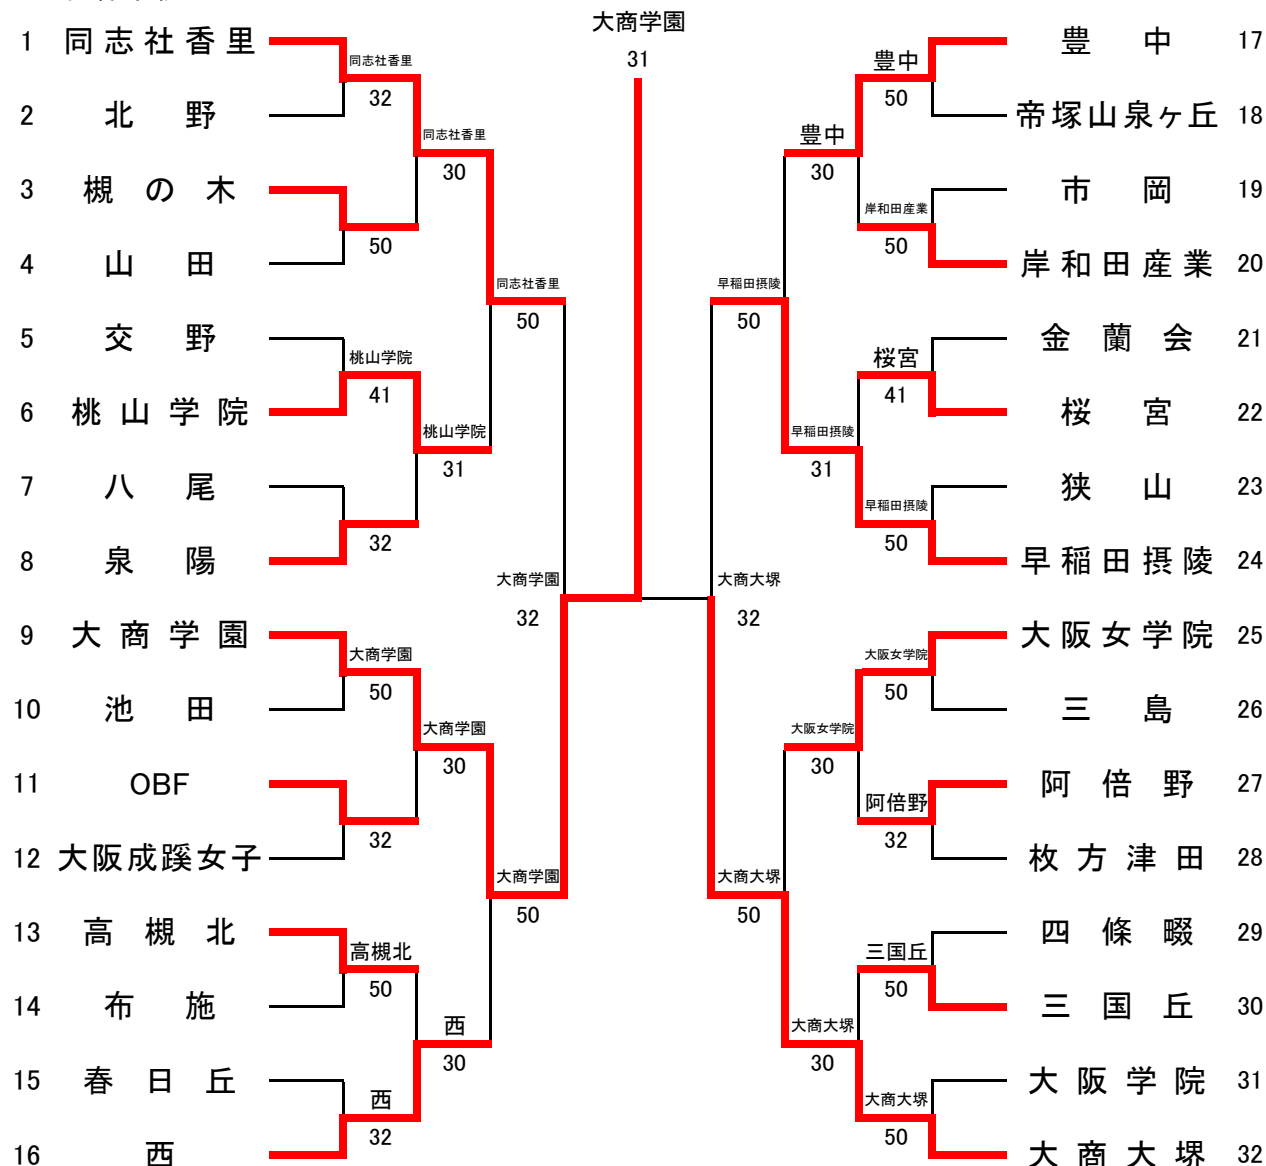

第2代表決定戦①

大阪産大附		● 1-3 ○	近大附	
S1	水口凌② No.1	○ 84 ●	安積豊② No.1	
D1	内田愉一② No.2	● 38 ○	鈴木琢哉② No.3	
	中川隼② No.3		青田大輔① No.5	
S2	折田龍治② No.4	● 18 ○	木村航平① No.2	
D2	保村悠次① No.5	● 18 ○	國政幸佑② No.6	
	小畑初芽① No.6		辻尚輝② No.7	
S3	万道亮介① No.8	16打ち切り	樋口さち① No.4	

第2代表決定戦②

近大附		● 本戦結果による ○	履正社	
S1				
D1				
S2				
D2				
S3				

平成27年度大阪高等学校秋季テニス大会(1部)兼近畿高等学校テニス大会(団体の部)大阪府予選

本戦：平成27年10月4日～10月17日

各学校テニスコート・蜻蛉池公園

女子団体本戦

シード順位

- 1 同志社香里
- 2 大商大塚
- 3 早稲田摂陵
- 4 大商学園
- 5 西
- 6 豊中
- 7 大阪女学院
- 8 泉陽