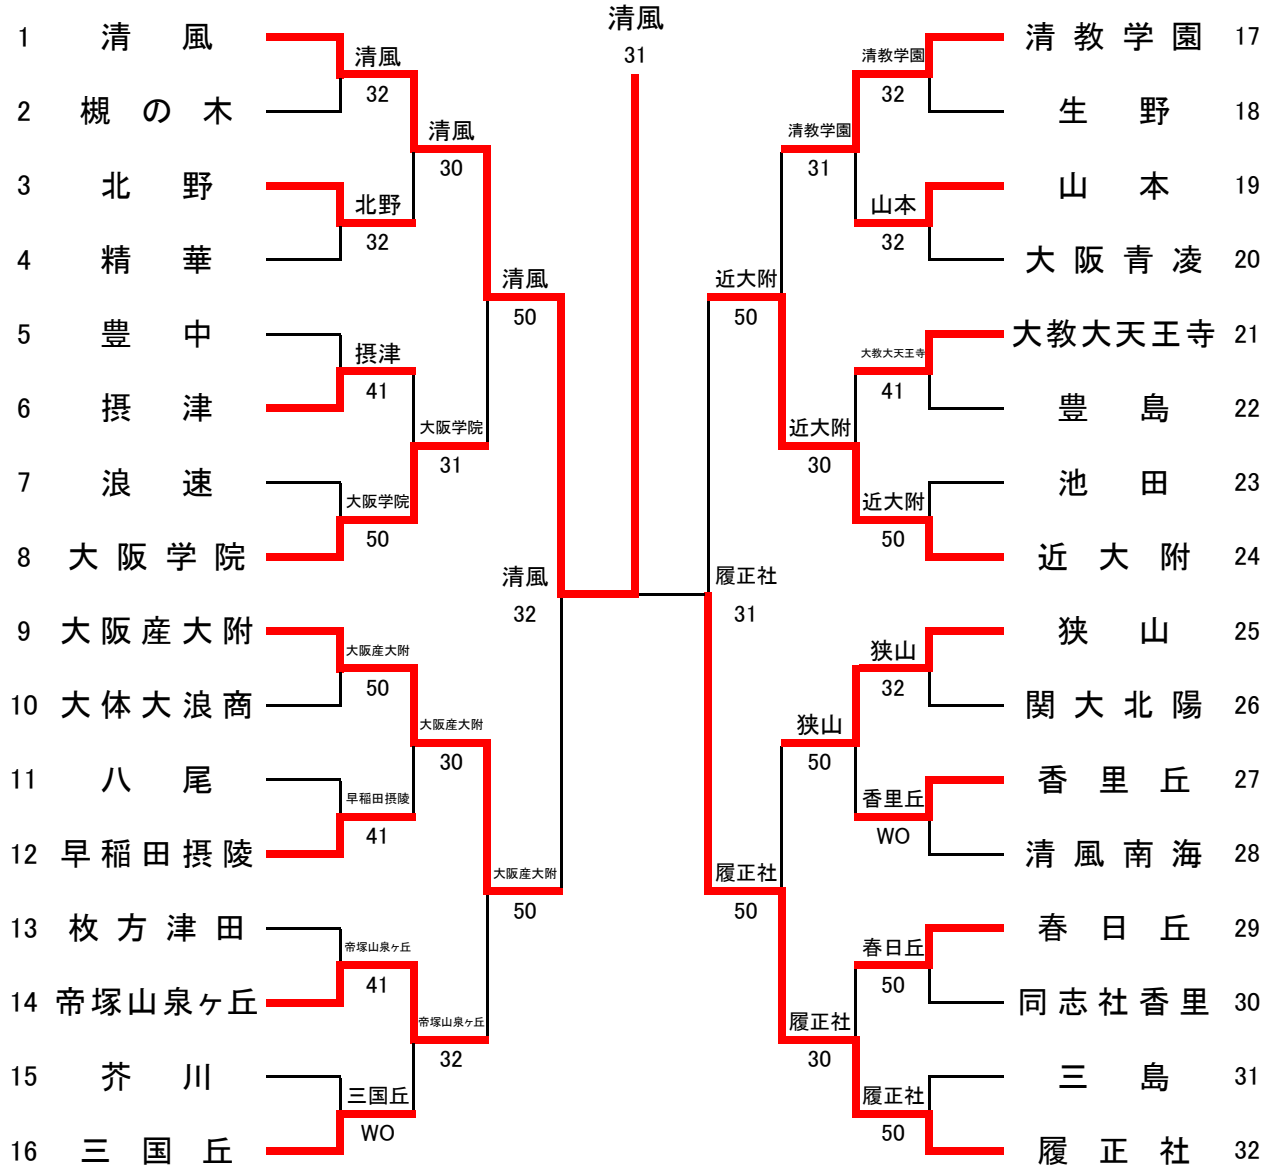

平成27年度  
大阪高等学校秋季テニス大会

平成27年9月6日（日）～10月17日（土）  
STG舞洲・蜻蛉池公園・鶴見緑地公園・各学校テニスコート

大阪高等学校体育連盟テニス部

平成27年度大阪高等学校秋季テニス大会(1部)兼近畿高等学校テニス大会(団体の部)大阪府予選

本戦：平成27年10月4日～10月17日

各学校テニスコート・STG舞洲・蜻蛉池公園

男子団体本戦

シード順位

- 1 清風
- 2 履正社
- 3 近大附
- 4 大阪産大附
- 5 大阪学院
- 6 清教学園
- 7 三国丘
- 8 狭山

本戦結果			
優勝	清風高等学校	第5位	大阪学院大学高等学校
準優勝	履正社高等学校		帝塚山学院泉ヶ丘高等学校
第3位	近畿大学附属高等学校		清教学園高等学校
	大阪産業大学附属高等学校		大阪府立狭山高等学校

第2代表決定戦

近畿大会出場校	
第1代表	清風高等学校
第2代表	履正社高等学校