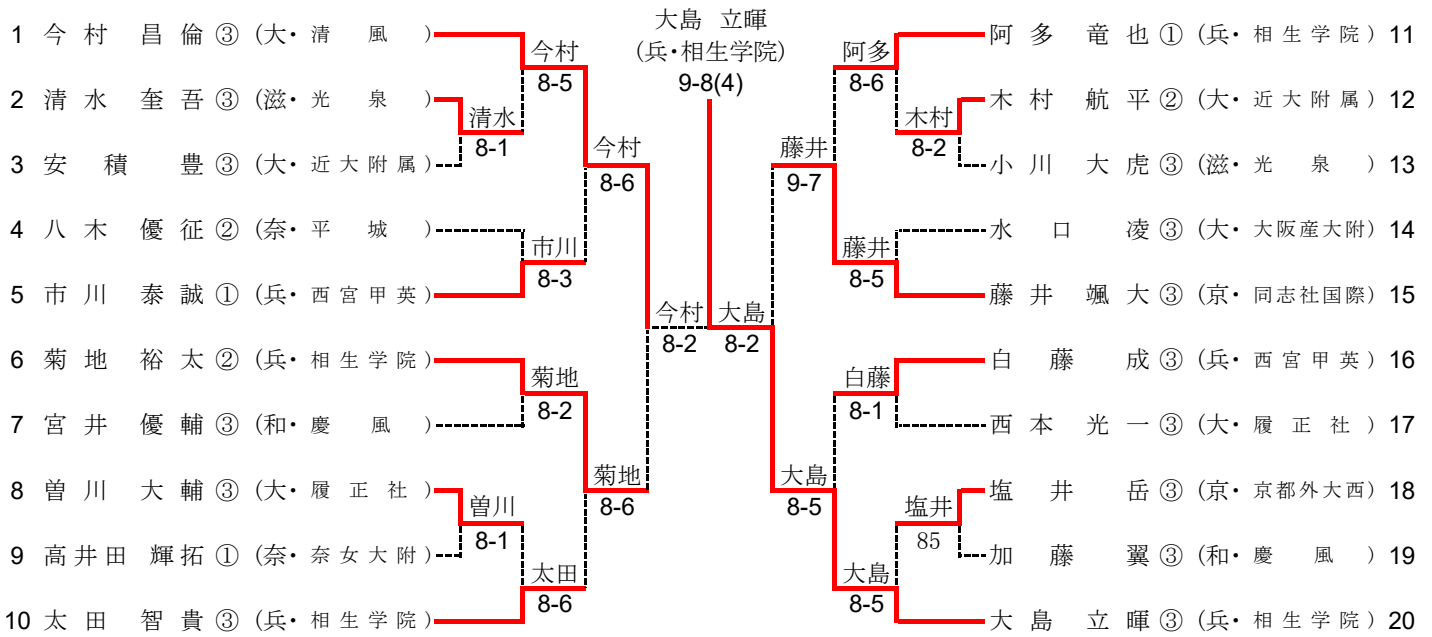

平成28年度 近畿高等学校選抜テニス大会

平成28年6月17日～19日(長浜バイオ大学ドーム)
<県立長浜ドーム>

男子シングルス

シード順位

1. 今村 昌倫(大・清風)
2. 大島 立暉(兵・相生学院)
3. 阿多 竜也(兵・相生学院)
4. 太田 智貴(兵・相生学院)
5. 菊地 裕太(兵・相生学院)
6. 藤井 颯大(京・同志社国際)
7. 白藤 成(兵・西宮甲英)
8. 市川 泰誠(兵・西宮甲英)