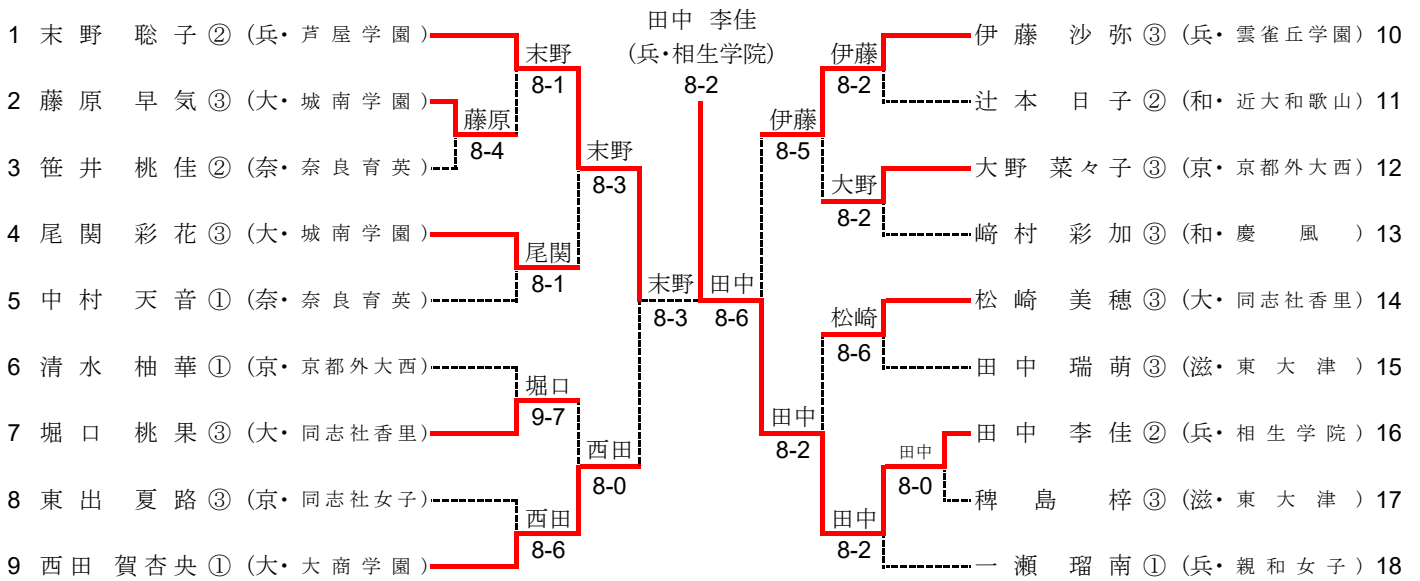

平成28年度 近畿高等学校選抜テニス大会

平成28年6月17日～19日 (長浜バイオ大学ドーム)

<県立長浜ドーム>

女子シングルス

シード順位

1. 末野 聡子(兵・芦屋学園)
2. 一瀬 瑠南(兵・親和女子)
3. 西田 賀杏央(大・大商学園)
4. 伊藤 沙弥(兵・雲雀丘学園)
5. 崎村 彩加(和・慶風)
6. 清水 柚華(京・京都外大西)
7. 松崎 美穂(大・同志社香里)
8. 中村 天音(奈・奈良育英)