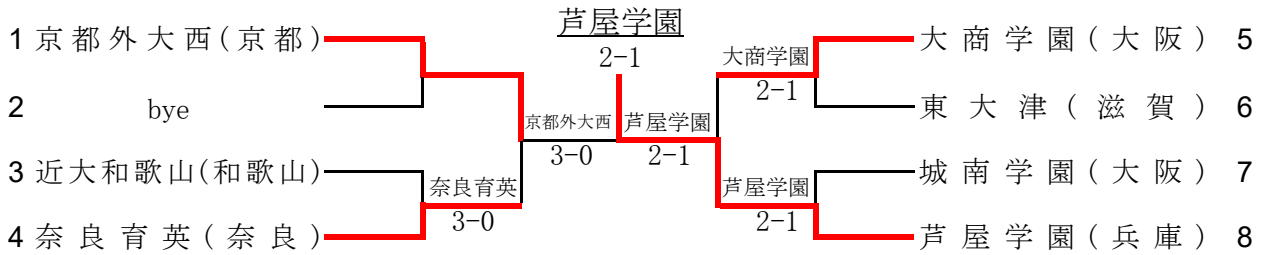

平成28年度 近畿高等学校選抜テニス大会

平成28年6月17日～19日(長浜バイオ大学ドーム)

<県立長浜ドーム>

女子団体戦

シード順位 1 京都外大西(京都)

2 芦屋学園(兵庫)

女子試合結果

1回戦

	近大和歌山	0 - ③	奈良育英
D1	落合 星奈 寺井 愛	2 - 8	山門 春香 中村 美月
S1	辻本 日子	4 - 8	中村 天音
S2	入江 夏海	4 - 8	笹井 桃佳

	大商学園	② - 1	東大津
D1	柿本 愛永 永岡 睦美	7 - 9	稗島 梓 室矢 帆乃花
S1	西田 賀杏央	8 - 4	田中 瑞萌
S2	酒井 日陽璃	8 - 4	梅津 優

	城南学園	1 - ②	芦屋学園
D1	小野 紗奈 吉村 萌百子	8 - 4	木嶋 真鈴 宮崎 明莉
S1	尾関 彩花	2 - 8	末野 聡子
S2	藤原 早気	2 - 8	浦上 喜帆

準決勝

	京都外大西	③ - 0	奈良育英
D1	大野 菜々子 小柳 優望	8 - 4	山門 春香 中村 美月
S1	清水 柚華	8 - 4	中村 天音
S2	大塚 芽生	8 - 0	笹井 桃佳

	大商学園	1 - ②	芦屋学園
D1	柿本 愛永 永岡 睦美	8 - 2	木嶋 真鈴 宮崎 明莉
S1	西田 賀杏央	5 - 8	末野 聡子
S2	酒井 日陽璃	1 - 8	浦上 喜帆

決勝

	京都外大西	1 - ②	芦屋学園
D1	大野 菜々子 奥田 日向	8 - 3	木嶋 真鈴 宮崎 明莉
S1	清水 柚華	5 - 8	末野 聡子
S2	大塚 芽生	3 - 8	浦上 喜帆

コンソレーション

	滋賀選抜	1 - ②	近大和歌山
D1	奥内 菜々 植田 早那	3 - 6	落合 星奈 西 美咲
S1	吉池 優理	6 - 3	辻本 日子
S2	遠藤 芹菜	1 - 6	入江 夏海

	東大津	1 - ②	城南学園
D1	稗島 梓 室矢 帆乃花	6 - 3	小野 紗奈 須田 彩菜
S1	田中 瑞萌	3 - 6	尾関 彩花
S2	梅津 優	0 - 6	藤原 早気