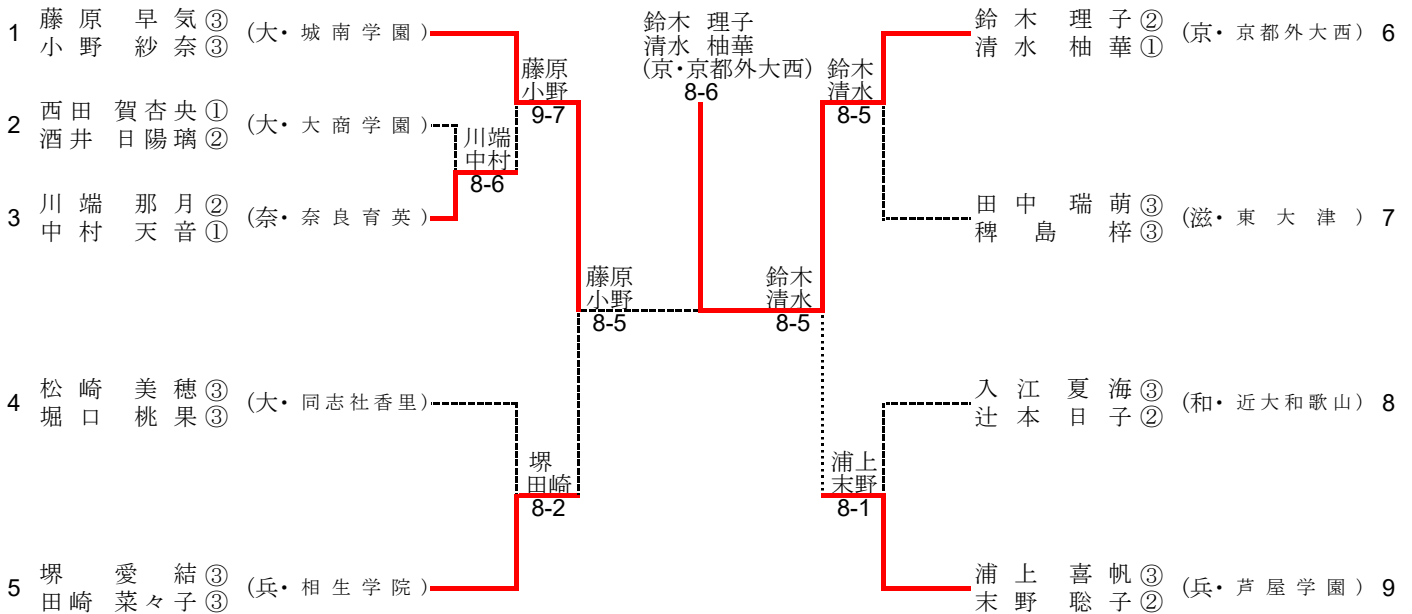

女子ダブルス

シード順位

1. 藤原 早気(大・城南学園) 小野 紗奈
2. 浦上 喜帆(兵・芦屋学園) 末野 聡子
3. 堺 愛結(兵・相生学院) 田崎 菜々子
4. 鈴木 理子(京・京都外大西) 清水 柚華