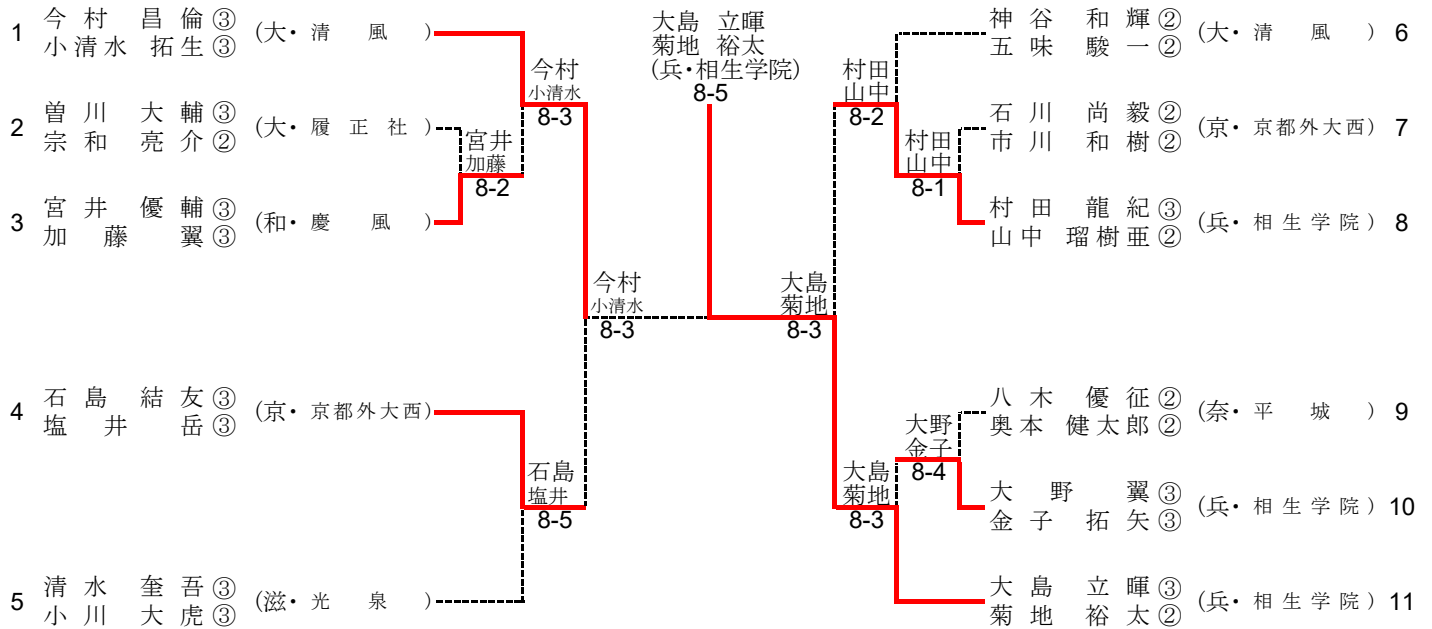

男子ダブルス

シード順位

1. 今村 昌倫 (大・清風)
   小清水 拓生
2. 大島 立暉 (兵・相生学院)
   菊地 裕太
3. 清水 奎吾 (滋・光泉)
   小川 大虎
4. 神谷 和輝 (大・清風)
   五味 駿一