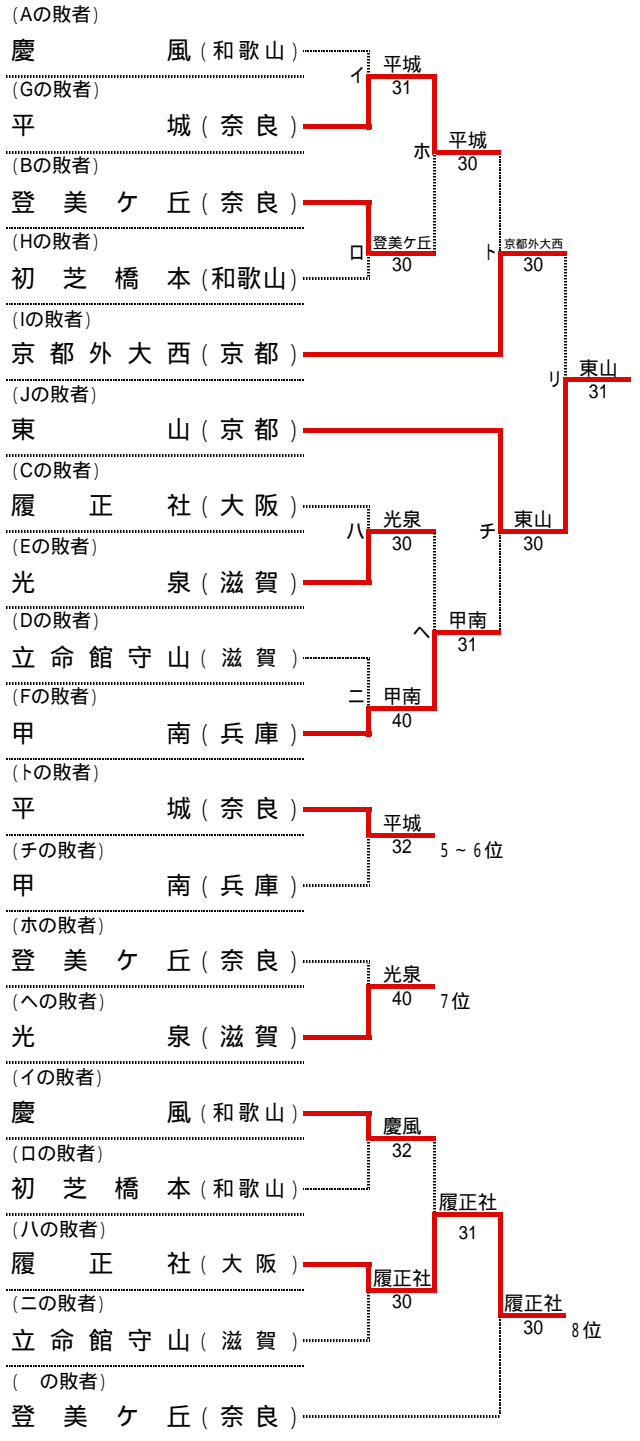

順位決定戦

本戦ですすでに対戦している場合には、試合を行わず、本戦での勝者を順位決定戦の勝者とする。また、順位決定戦の各順位決定最終戦では、天候等により大会のシード順位が優先される場合がある。

シード順位

- 1位 相生学院(兵庫)
- 2位 清風(大阪)
- 3位 平城(奈良)
- 4位 京都外大西(京都)