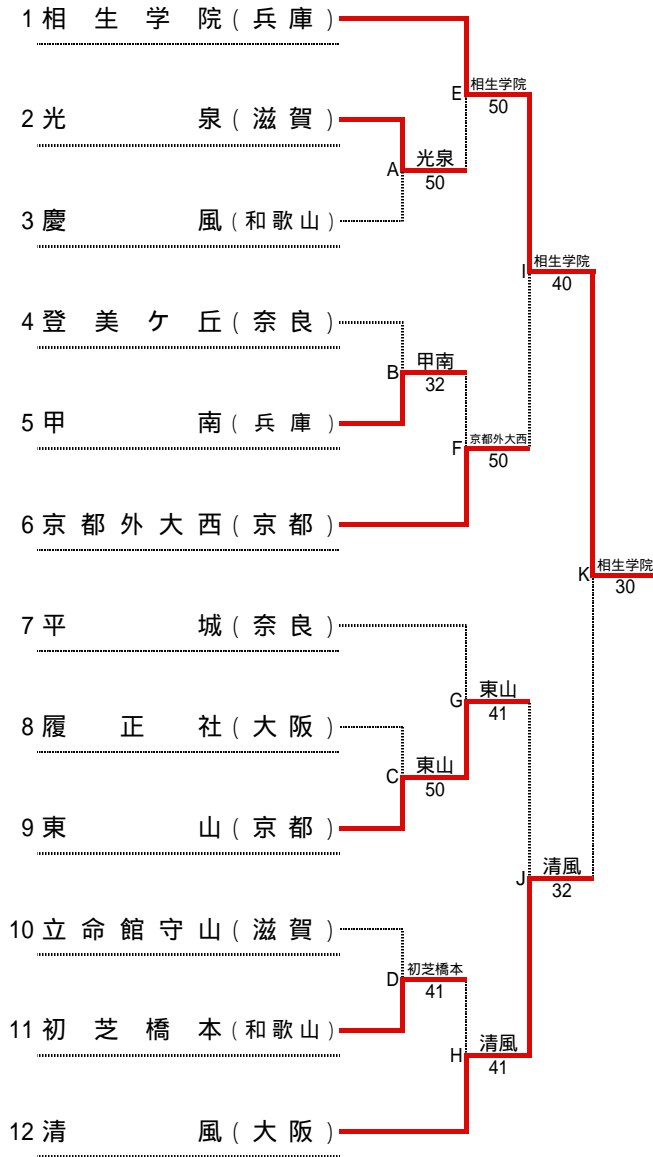

# 第39回 全国選抜高校テニス大会近畿地区大会

平成28年11月19日(土)～20日(日)  
奈良県立橿原公苑明日香庭球場

## 男子本戦