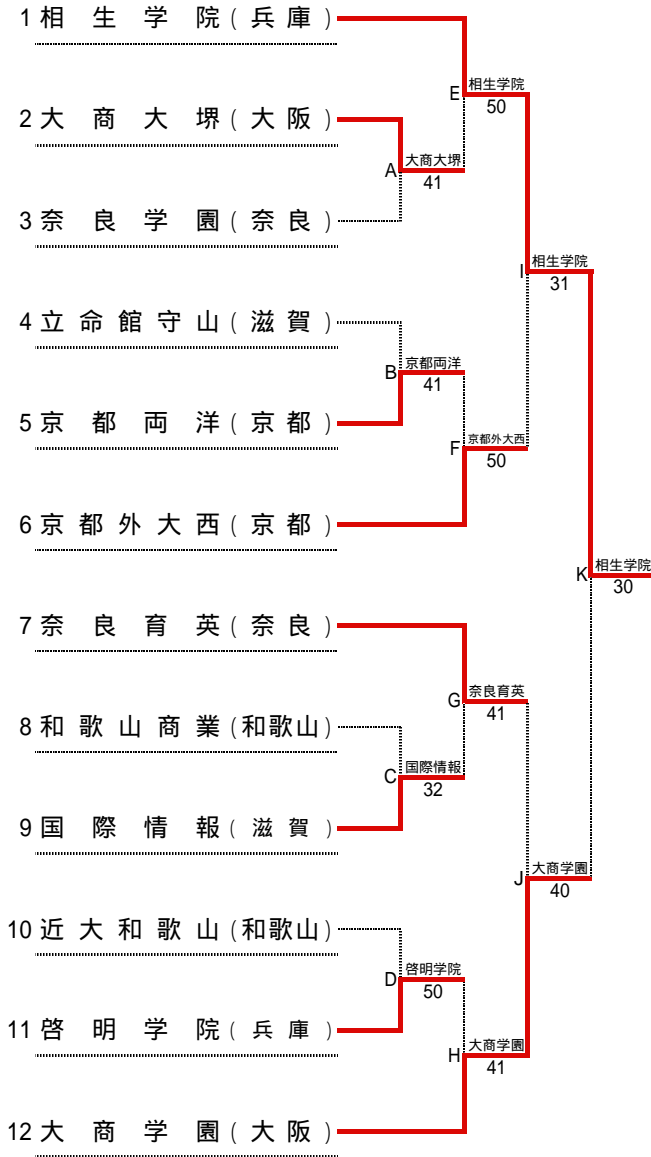

第39回 全国選抜高校テニス大会近畿地区大会

平成28年11月19日(土)～20日(日)
奈良県立橿原公苑明日香庭球場

女子本戦

順位

1位	相生学院	高等学校
2位	大商学園	高等学校
3位	京都外大西	高等学校
4位	奈良育英	高等学校
5位	啓明学院	高等学校
6位	京都両洋	高等学校
7位	大商大堺	高等学校
8位	奈良学園	高等学校
9位	近大和歌山	高等学校
10位	立命館守山	高等学校
11位	国際情報	高等学校
12位	和歌山商業	高等学校