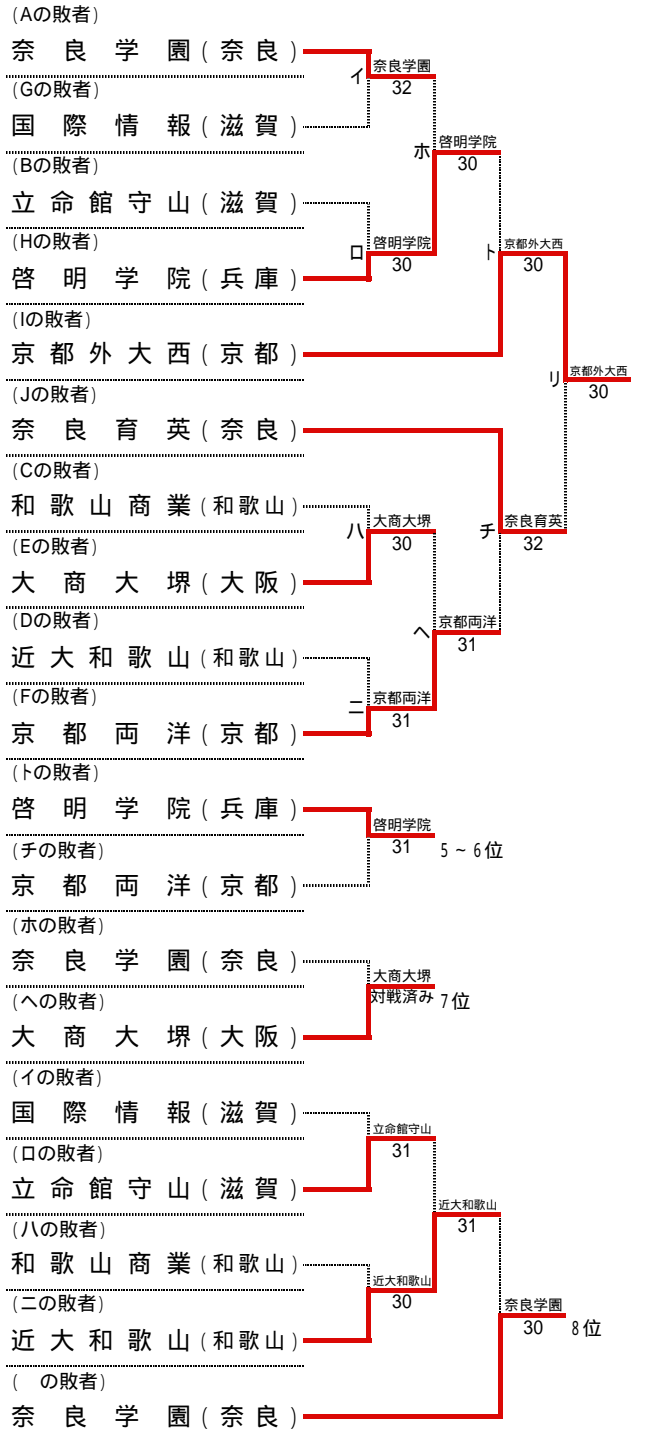

順位決定戦

本戦ですすでに対戦している場合には、試合を行わず、本戦での勝者を順位決定戦の勝者とする。また、順位決定戦の各順位決定最終戦では、天候等により大会のシード順位が優先される場合がある。

シード順位

- 1位 相生学院(兵庫)
- 2位 大商学園(大阪)
- 3位 京都外大西(京都)
- 4位 奈良育英(奈良)