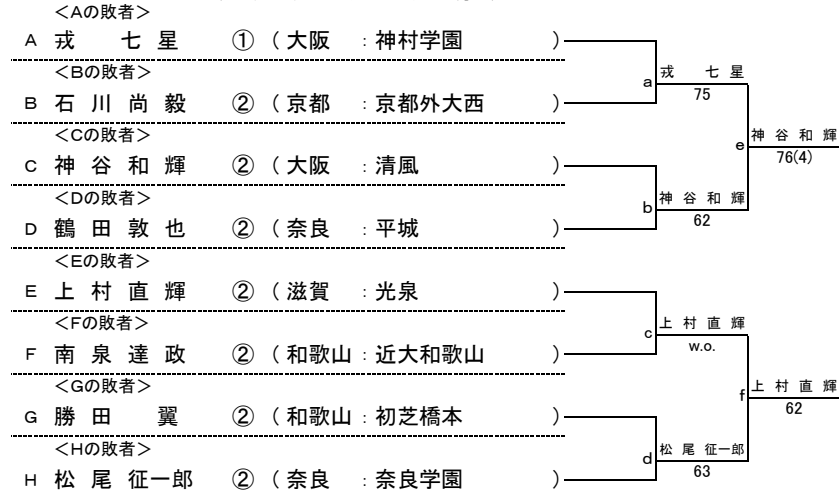

# 平成28年度 近畿高等学校選抜テニス大会 新人の部 【男子】

平成28年6月18日(長浜バイオ大学ドーム<県立長浜ドーム>)

★本戦ドロー(1セットマッチ)

★1Rコンソレーションドロー(1セットマッチノーアドバンテージ方式)

★2Rコンソレーションドロー(1セットマッチノーアドバンテージ方式)

# 平成28年度 近畿高等学校選抜テニス大会 新人の部【女子】

平成28年6月18日(長浜バイオ大学ドーム<県立長浜ドーム>)

★本戦ドロー(1セットマッチ)

★1Rコンソレーションドロー(1セットマッチノーアドバンテージ方式)

★2Rコンソレーションドロー(1セットマッチノーアドバンテージ方式)