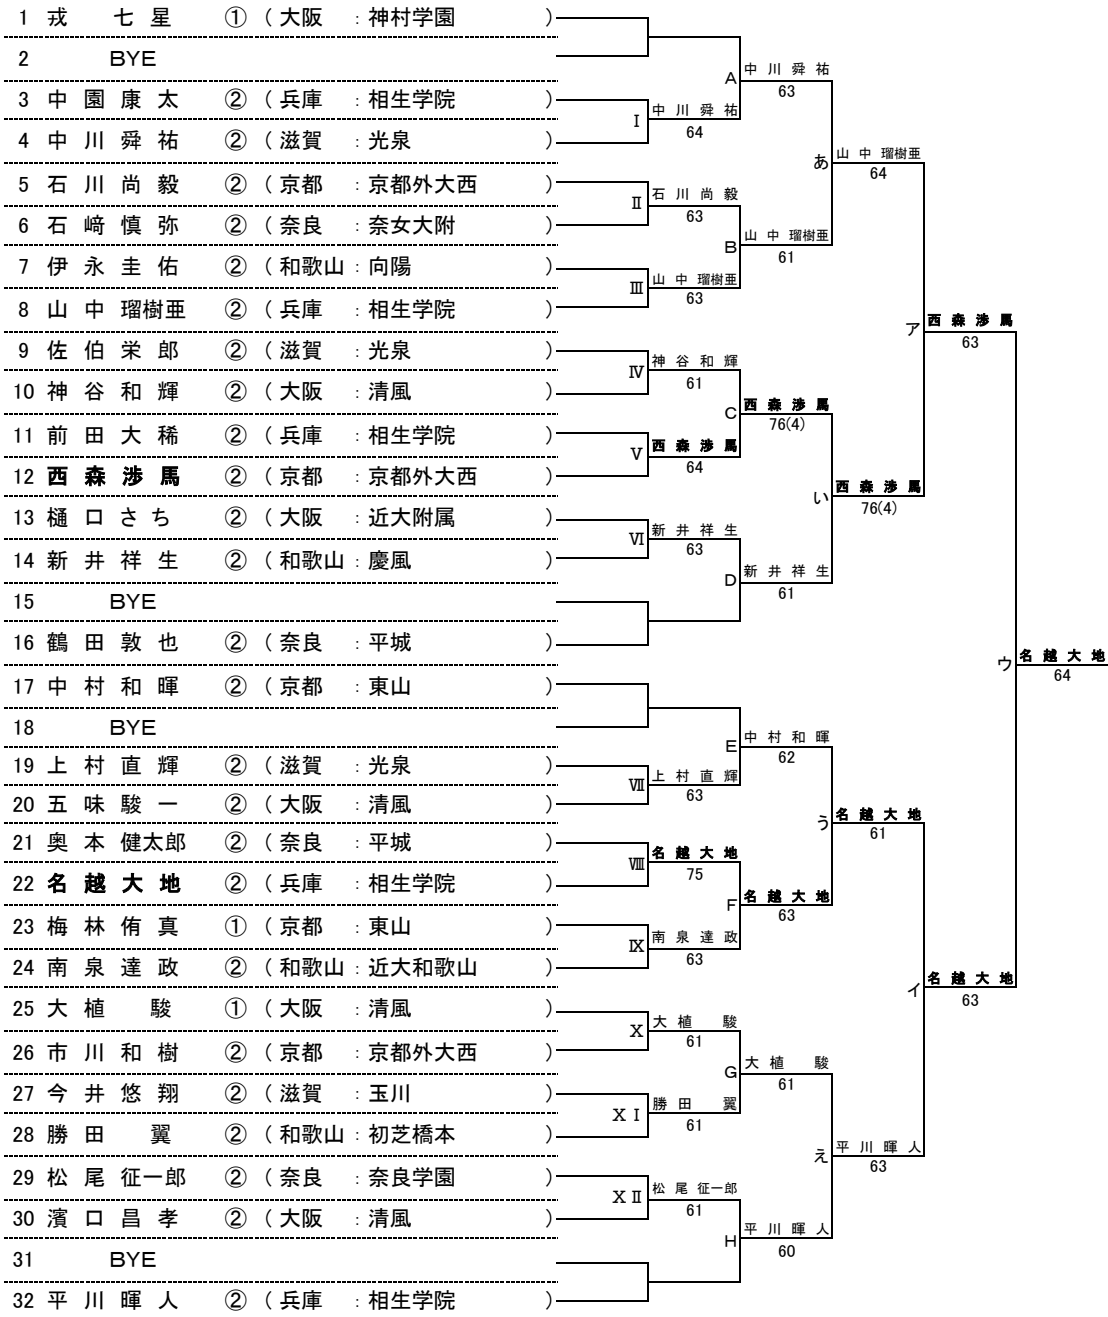

# 平成28年度 近畿高等学校選抜テニス大会 新人の部 【男子】

平成28年6月18日(長浜バイオ大学ドーム<県立長浜ドーム>)

★本戦ドロー(1セットマッチ)

★1Rコンソレーションドロー(1セットマッチノーアドバンテージ方式)

★2Rコンソレーションドロー(1セットマッチノーアドバンテージ方式)

# 平成28年度 近畿高等学校選抜テニス大会 新人の部【女子】

平成28年6月18日(長浜バイオ大学ドーム<県立長浜ドーム>)

★本戦ドロー(1セットマッチ)

★1Rコンソレーションドロー(1セットマッチノーアドバンテージ方式)

★2Rコンソレーションドロー(1セットマッチノーアドバンテージ方式)