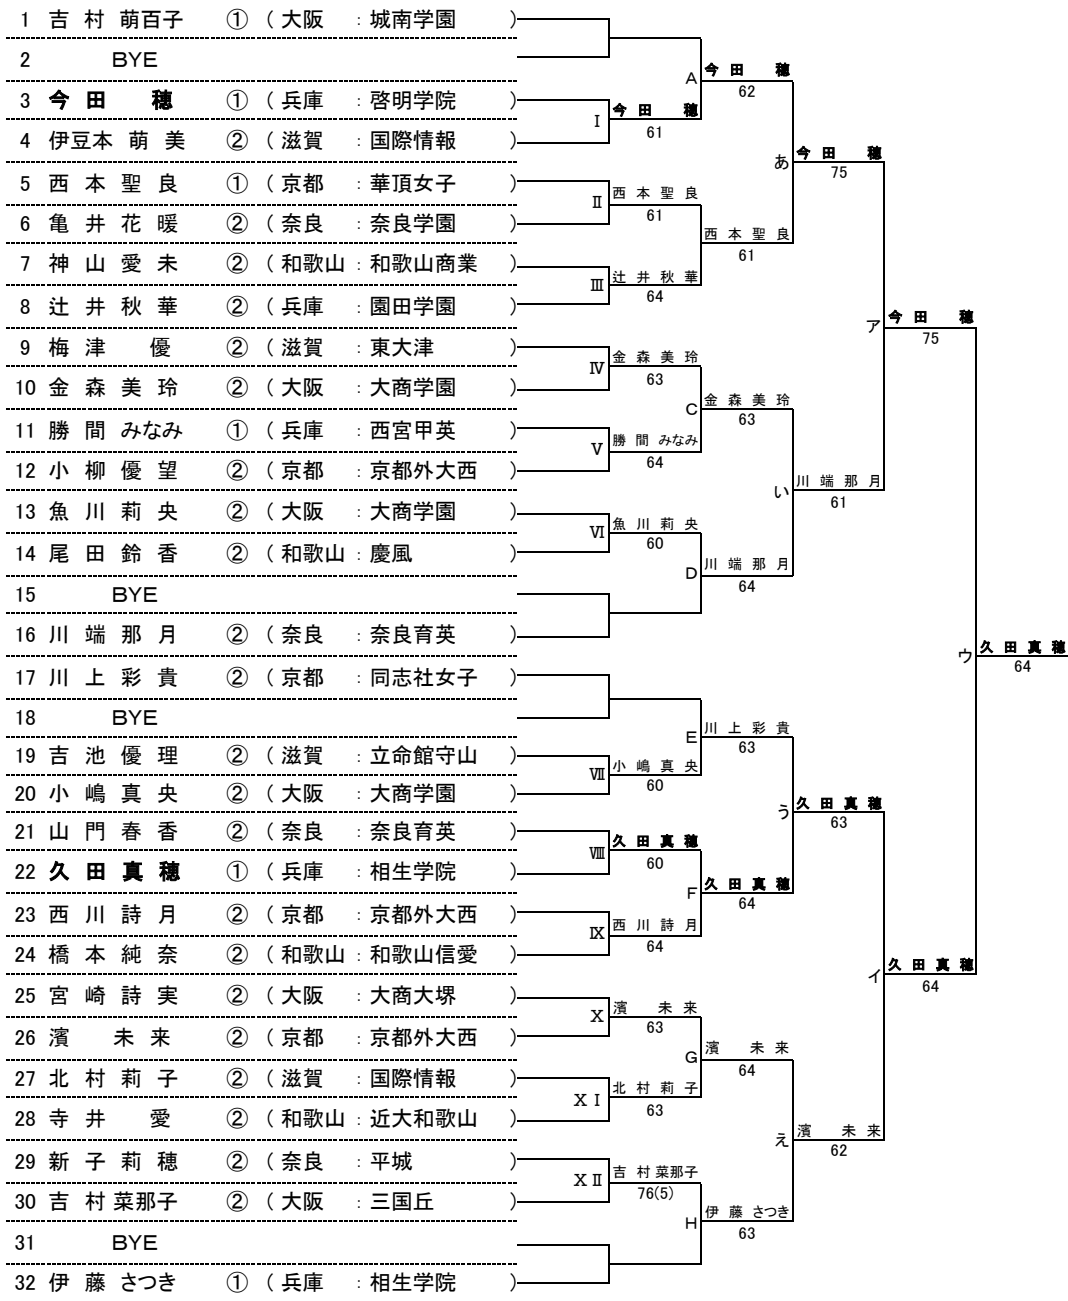

# 平成28年度 近畿高等学校選抜テニス大会 新人の部 【男子】

平成28年6月18日(長浜バイオ大学ドーム<県立長浜ドーム>)

★本戦ドロー(1セットマッチ)

★1Rコンソレーションドロー(1セットマッチノーアドバンテージ方式)

★2Rコンソレーションドロー(1セットマッチノーアドバンテージ方式)

# 平成28年度 近畿高等学校選抜テニス大会 新人の部【女子】

平成28年6月18日(長浜バイオ大学ドーム<県立長浜ドーム>)

★本戦ドロー(1セットマッチ)

★1Rコンソレーションドロー(1セットマッチノーアドバンテージ方式)

★2Rコンソレーションドロー(1セットマッチノーアドバンテージ方式)