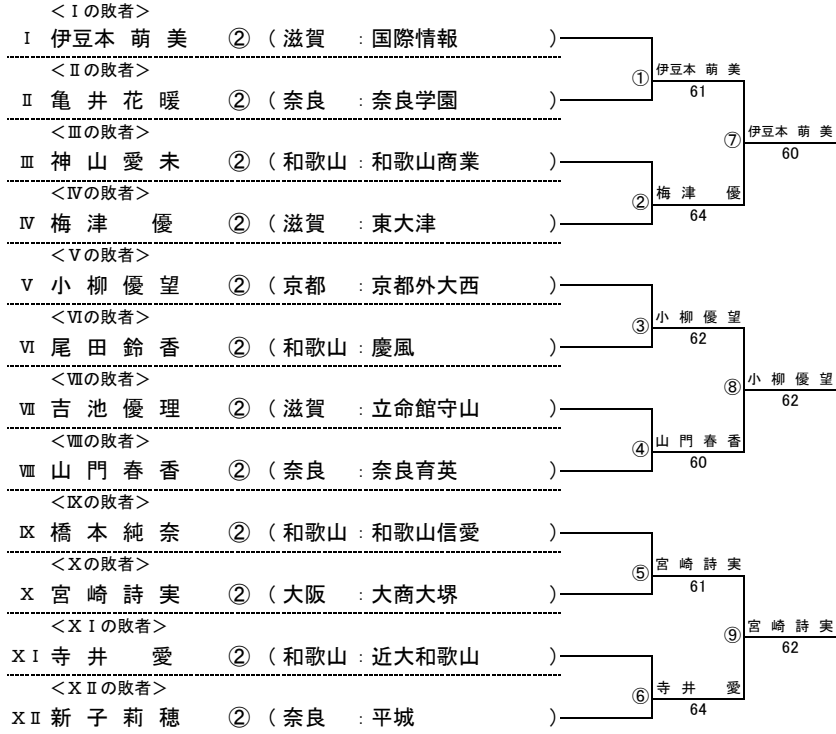

# 平成28年度 近畿高等学校選抜テニス大会 新人の部 【男子】

平成28年6月18日(長浜バイオ大学ドーム<県立長浜ドーム>)

★本戦ドロー(1セットマッチ)

★1Rコンソレーションドロー(1セットマッチノーアドバンテージ方式)

★2Rコンソレーションドロー(1セットマッチノーアドバンテージ方式)

# 平成28年度 近畿高等学校選抜テニス大会 新人の部【女子】

平成28年6月18日(長浜バイオ大学ドーム<県立長浜ドーム>)

★本戦ドロー(1セットマッチ)

★1Rコンソレーションドロー(1セットマッチノーアドバンテージ方式)

★2Rコンソレーションドロー(1セットマッチノーアドバンテージ方式)