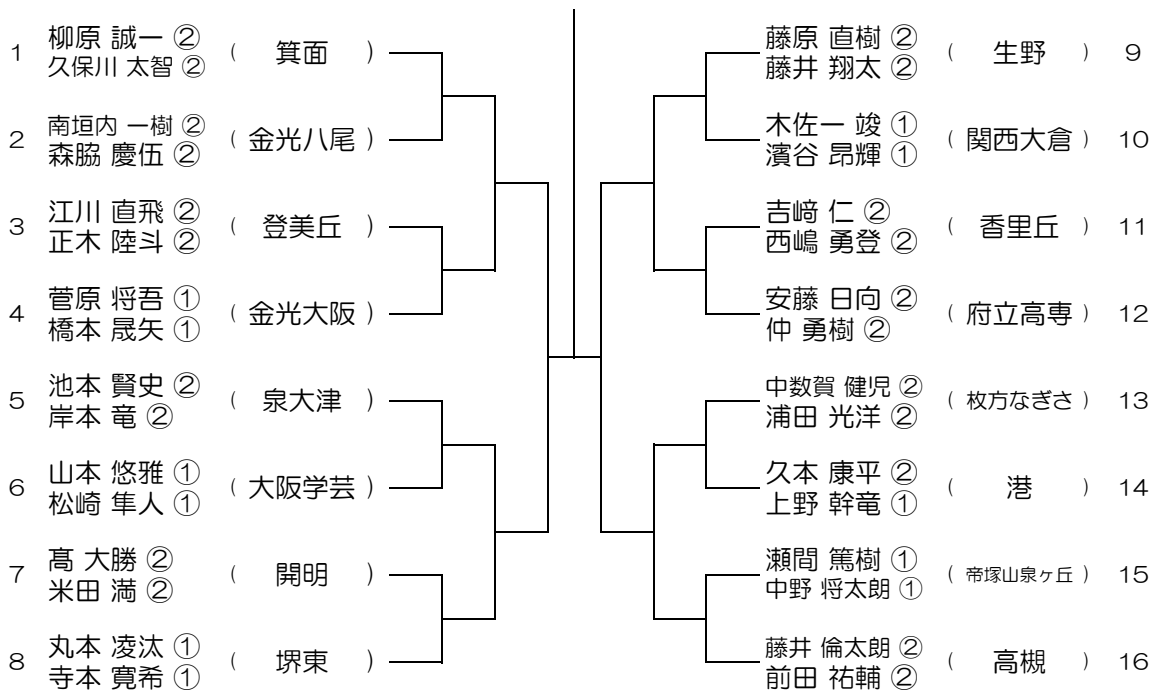

【BD】 No.026 会場：布施

平成28年度 大阪高等学校総合体育大会テニス大会

【BD】 No.031

会場：山本

平成28年度 大阪高等学校総合体育大会テニス大会

【BD】 No.032

会場：山本

平成28年度 大阪高等学校総合体育大会テニス大会

【BD】 No.035 会場： 富田林

平成28年度 大阪高等学校総合体育大会テニス大会

【BD】 No.036 会場： 狭山

平成28年度 大阪高等学校総合体育大会テニス大会

【BD】 No.037

会場：狭山

平成28年度 大阪高等学校総合体育大会テニス大会

【BD】 No.038

会場：狭山

平成28年度 大阪高等学校総合体育大会テニス大会

【BD】 No.039

会場： 泉大津

平成28年度 大阪高等学校総合体育大会テニス大会

【BD】 No.040

会場： 泉大津

平成28年度 大阪高等学校総合体育大会テニス大会

【BD】 No.041

会場： 信太

平成28年度 大阪高等学校総合体育大会テニス大会

【BD】 No.042

会場： 信太

平成28年度 大阪高等学校総合体育大会テニス大会

【BD】 No.043 会場：枚岡樟風

平成28年度 大阪高等学校総合体育大会テニス大会