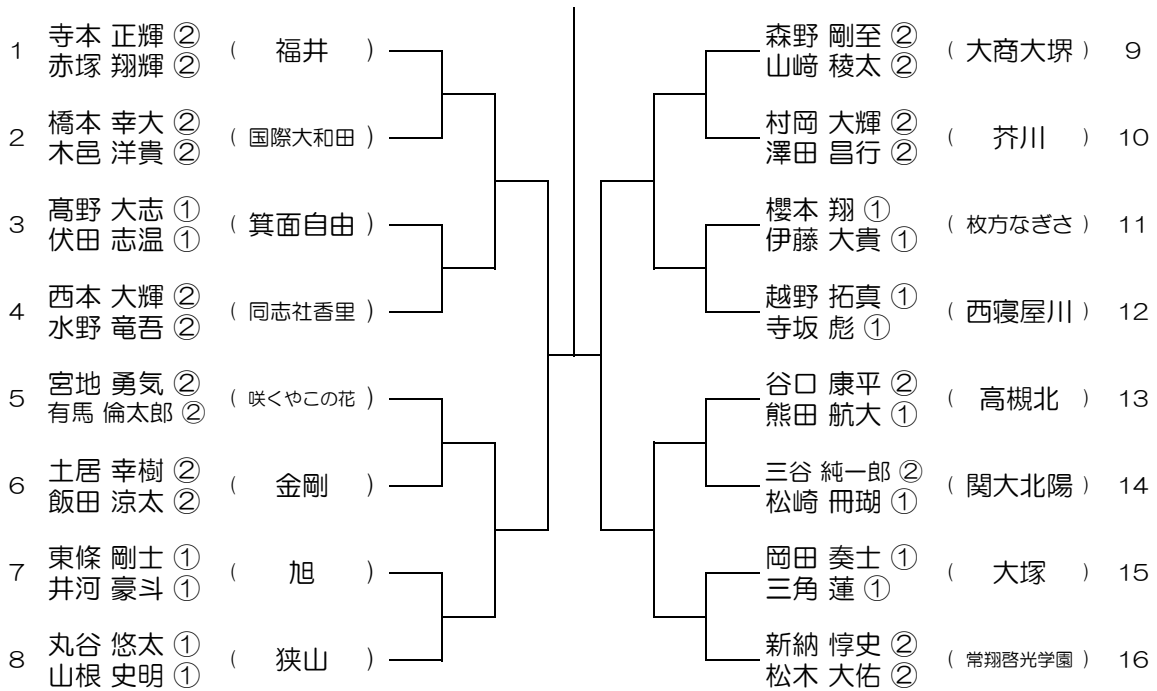

【BD】 No.005

会場：桜塚

平成28年度 大阪高等学校総合体育大会テニス大会

【BD】 No.006

会場：豊島

平成28年度 大阪高等学校総合体育大会テニス大会

【BD】 No.007

会場：豊島

平成28年度 大阪高等学校総合体育大会テニス大会

【BD】 No.008

会場：刀根山

平成28年度 大阪高等学校総合体育大会テニス大会

【BD】 No.009

会場： 刀根山

平成28年度 大阪高等学校総合体育大会テニス大会

【BD】 No.010

会場： 春日丘

平成28年度 大阪高等学校総合体育大会テニス大会

【BD】 No.011

会場：春日丘

平成28年度 大阪高等学校総合体育大会テニス大会

【BD】 No.012

会場：茨木

平成28年度 大阪高等学校総合体育大会テニス大会

【BD】 No.013 会場：茨木

平成28年度 大阪高等学校総合体育大会テニス大会

【BD】 No.014 会場：福井

平成28年度 大阪高等学校総合体育大会テニス大会

【BD】 No.015 会場：福井

平成28年度 大阪高等学校総合体育大会テニス大会

【BD】 No.016 会場：山田

平成28年度 大阪高等学校総合体育大会テニス大会