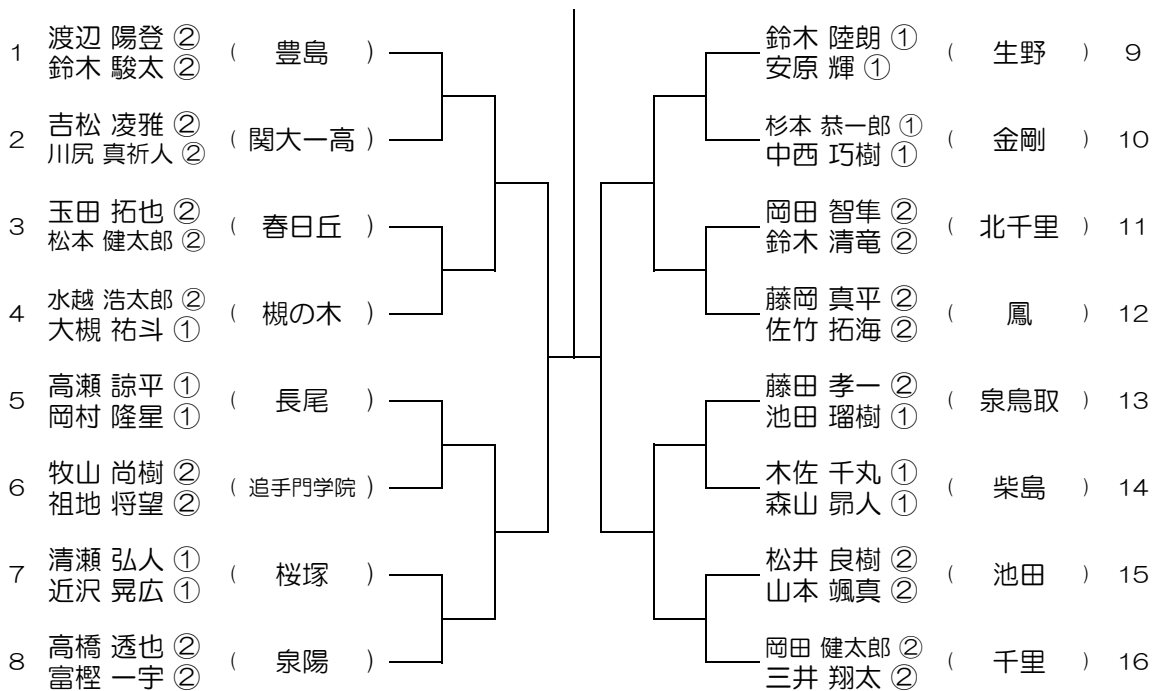

【BD】 No.001 会場：北野

平成28年度 大阪高等学校総合体育大会テニス大会

【BD】 No.002 会場：北野

平成28年度 大阪高等学校総合体育大会テニス大会

【BD】 No.003 会場：北野

平成28年度 大阪高等学校総合体育大会テニス大会

【BD】 No.004 会場：桜塚

平成28年度 大阪高等学校総合体育大会テニス大会

【BD】 No.005

会場：桜塚

平成28年度 大阪高等学校総合体育大会テニス大会

【BD】 No.006

会場：豊島

平成28年度 大阪高等学校総合体育大会テニス大会

【BD】 No.007

会場：豊島

平成28年度 大阪高等学校総合体育大会テニス大会

【BD】 No.008

会場：刀根山

平成28年度 大阪高等学校総合体育大会テニス大会

【BD】 No.009

会場： 刀根山

平成28年度 大阪高等学校総合体育大会テニス大会

【BD】 No.010

会場： 春日丘

平成28年度 大阪高等学校総合体育大会テニス大会

【BD】 No.011

会場：春日丘

平成28年度 大阪高等学校総合体育大会テニス大会

【BD】 No.012

会場：茨木

平成28年度 大阪高等学校総合体育大会テニス大会