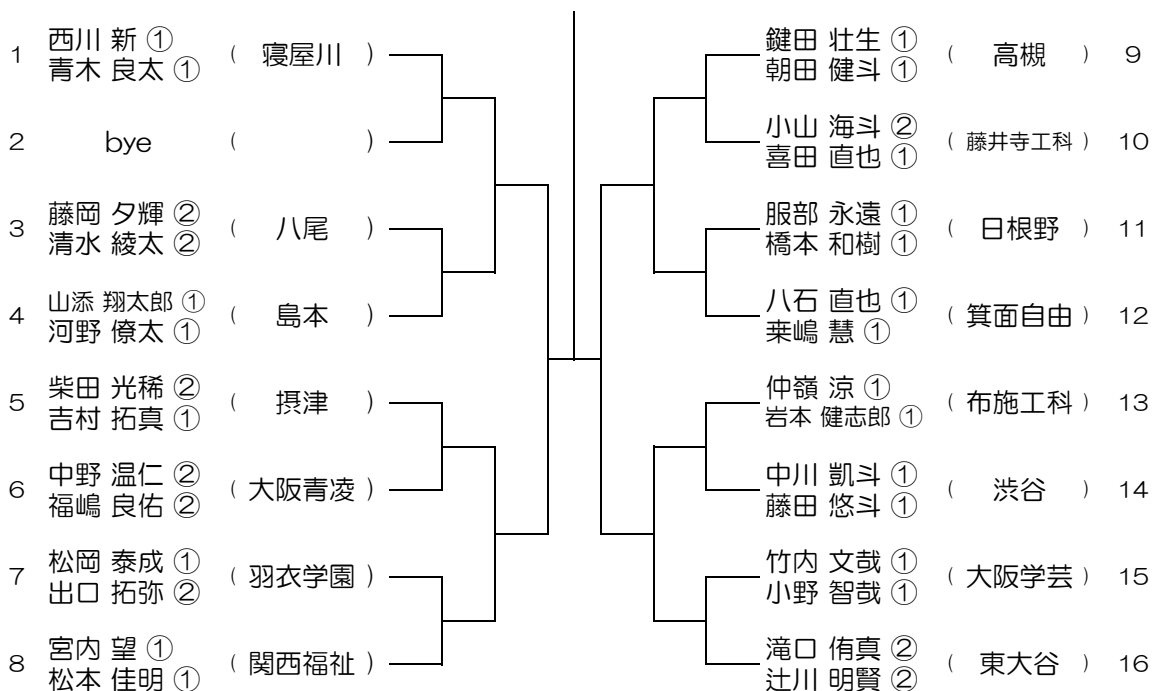

会場： 春日丘

平成28年度 大阪高等学校総合体育大会テニス大会

【BD】 No.011

会場：春日丘

平成28年度 大阪高等学校総合体育大会テニス大会

【BD】 No.012

会場：茨木

平成28年度 大阪高等学校総合体育大会テニス大会

【BD】 No.013 会場：茨木

平成28年度 大阪高等学校総合体育大会テニス大会

【BD】 No.014 会場：福井

平成28年度 大阪高等学校総合体育大会テニス大会

【BD】 No.015 会場：福井

平成28年度 大阪高等学校総合体育大会テニス大会

【BD】 No.016 会場：山田

平成28年度 大阪高等学校総合体育大会テニス大会

【BD】 No.017

会場： 山田

平成28年度 大阪高等学校総合体育大会テニス大会

【BD】 No.018

会場： 摂津

平成28年度 大阪高等学校総合体育大会テニス大会

【BD】 No.019 会場： 摂津

平成28年度 大阪高等学校総合体育大会テニス大会

【BD】 No.020 会場： 摂津

平成28年度 大阪高等学校総合体育大会テニス大会

【BD】 No.021

会場： 緑風冠

平成28年度 大阪高等学校総合体育大会テニス大会

【BD】 No.022

会場： 緑風冠

平成28年度 大阪高等学校総合体育大会テニス大会