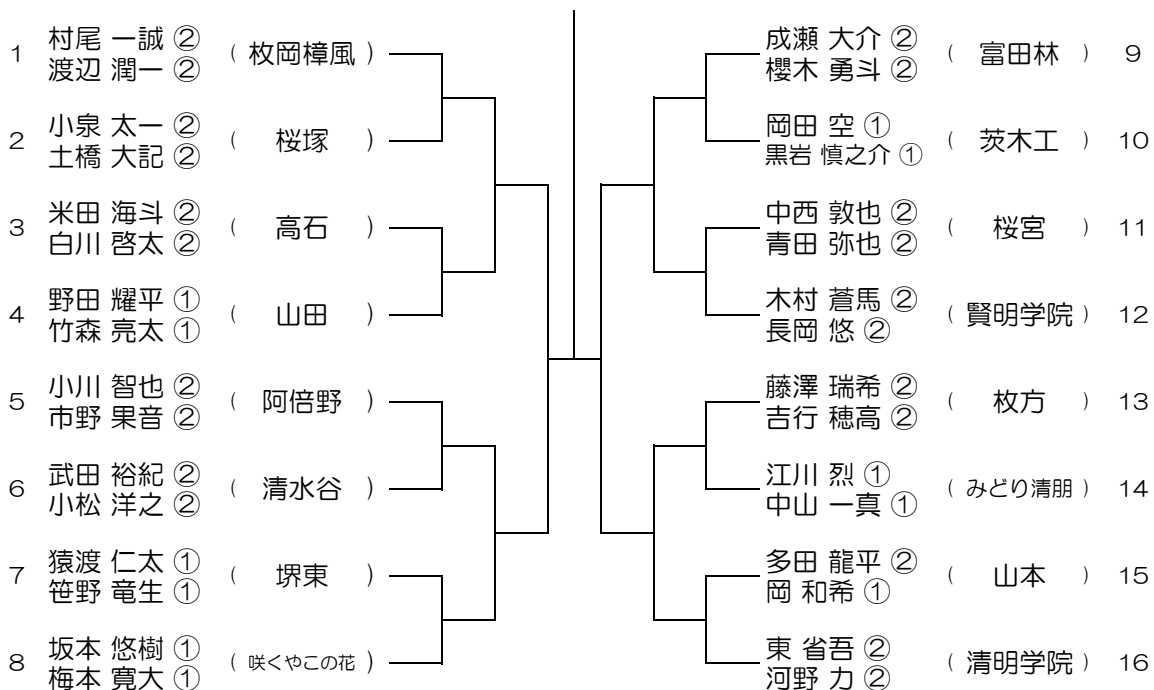

会場：狭山

平成28年度 大阪高等学校総合体育大会テニス大会

【BD】 No.039

会場： 泉大津

平成28年度 大阪高等学校総合体育大会テニス大会

【BD】 No.040

会場： 泉大津

平成28年度 大阪高等学校総合体育大会テニス大会

【BD】 No.041

会場： 信太

平成28年度 大阪高等学校総合体育大会テニス大会

【BD】 No.042

会場： 信太

平成28年度 大阪高等学校総合体育大会テニス大会

【BD】 No.043 会場：枚岡樟風

平成28年度 大阪高等学校総合体育大会テニス大会

【BD】 No.044 会場：枚岡樟風

平成28年度 大阪高等学校総合体育大会テニス大会

【BD】 No.045

会場： 関大北陽（第2グラウンド）

平成28年度 大阪高等学校総合体育大会テニス大会

【BD】 No.046

会場： 関大北陽（第2グラウンド）

平成28年度 大阪高等学校総合体育大会テニス大会

【BD】 No.047

会場： 大体大浪商

平成28年度 大阪高等学校総合体育大会テニス大会

【BD】 No.048

会場： 大体大浪商

平成28年度 大阪高等学校総合体育大会テニス大会