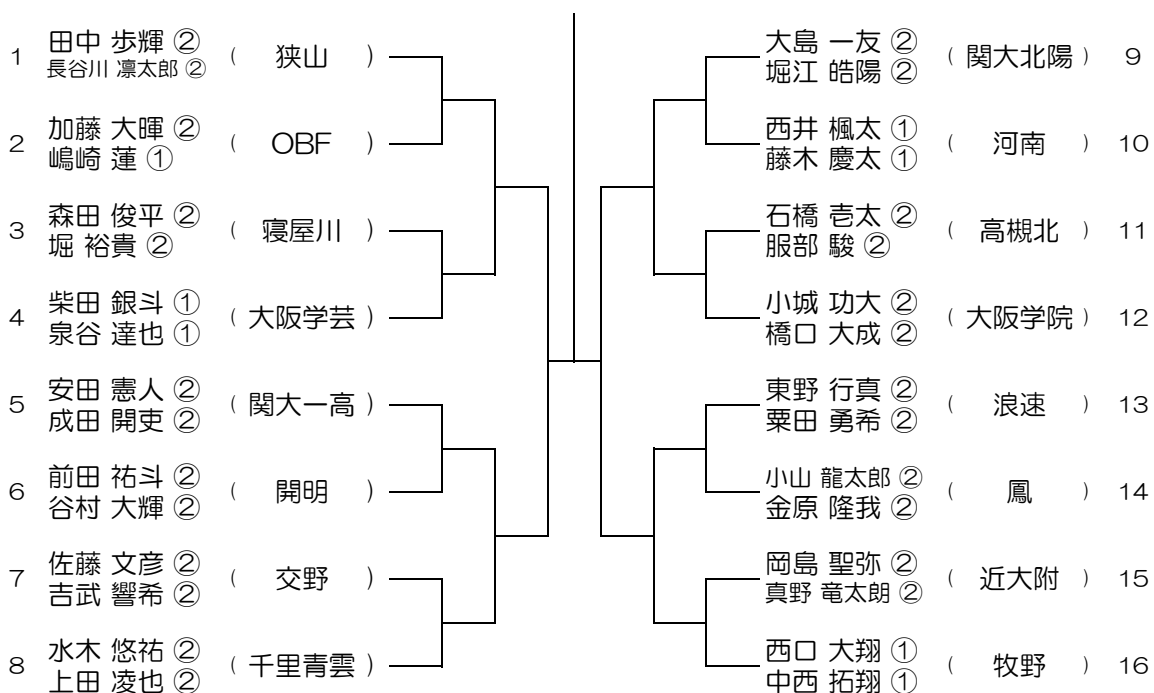

【BD】 No.023

会場： 緑風冠

平成28年度 大阪高等学校総合体育大会テニス大会

【BD】 No.024

会場： 交野

平成28年度 大阪高等学校総合体育大会テニス大会

【BD】 No.025 会場：交野

平成28年度 大阪高等学校総合体育大会テニス大会

【BD】 No.026 会場：布施

平成28年度 大阪高等学校総合体育大会テニス大会

【BD】 No.031

会場：山本

平成28年度 大阪高等学校総合体育大会テニス大会

【BD】 No.032

会場：山本

平成28年度 大阪高等学校総合体育大会テニス大会

【BD】 No.035 会場： 富田林

平成28年度 大阪高等学校総合体育大会テニス大会

【BD】 No.036 会場： 狭山

平成28年度 大阪高等学校総合体育大会テニス大会

【BD】 No.037

会場：狭山

平成28年度 大阪高等学校総合体育大会テニス大会

【BD】 No.038

会場：狭山

平成28年度 大阪高等学校総合体育大会テニス大会

【BD】 No.039

会場： 泉大津

平成28年度 大阪高等学校総合体育大会テニス大会

【BD】 No.040

会場： 泉大津

平成28年度 大阪高等学校総合体育大会テニス大会