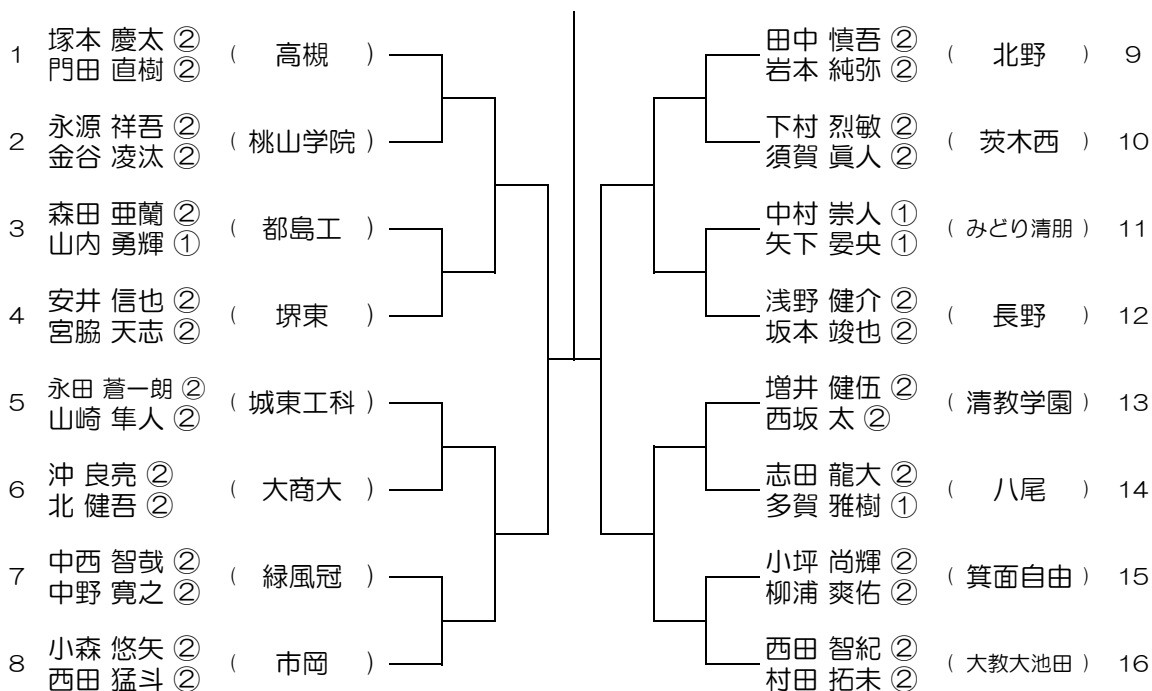

【BD】 No.001 会場：北野

平成28年度 大阪高等学校総合体育大会テニス大会

【BD】 No.002 会場：北野

平成28年度 大阪高等学校総合体育大会テニス大会

【BD】 No.003 会場：北野

平成28年度 大阪高等学校総合体育大会テニス大会

【BD】 No.004 会場：桜塚

平成28年度 大阪高等学校総合体育大会テニス大会

【BD】 No.005

会場：桜塚

平成28年度 大阪高等学校総合体育大会テニス大会

【BD】 No.006

会場：豊島

平成28年度 大阪高等学校総合体育大会テニス大会

【BD】 No.007

会場：豊島

平成28年度 大阪高等学校総合体育大会テニス大会

【BD】 No.008

会場：刀根山

平成28年度 大阪高等学校総合体育大会テニス大会

【BD】 No.009

会場： 刀根山

平成28年度 大阪高等学校総合体育大会テニス大会

【BD】 No.010