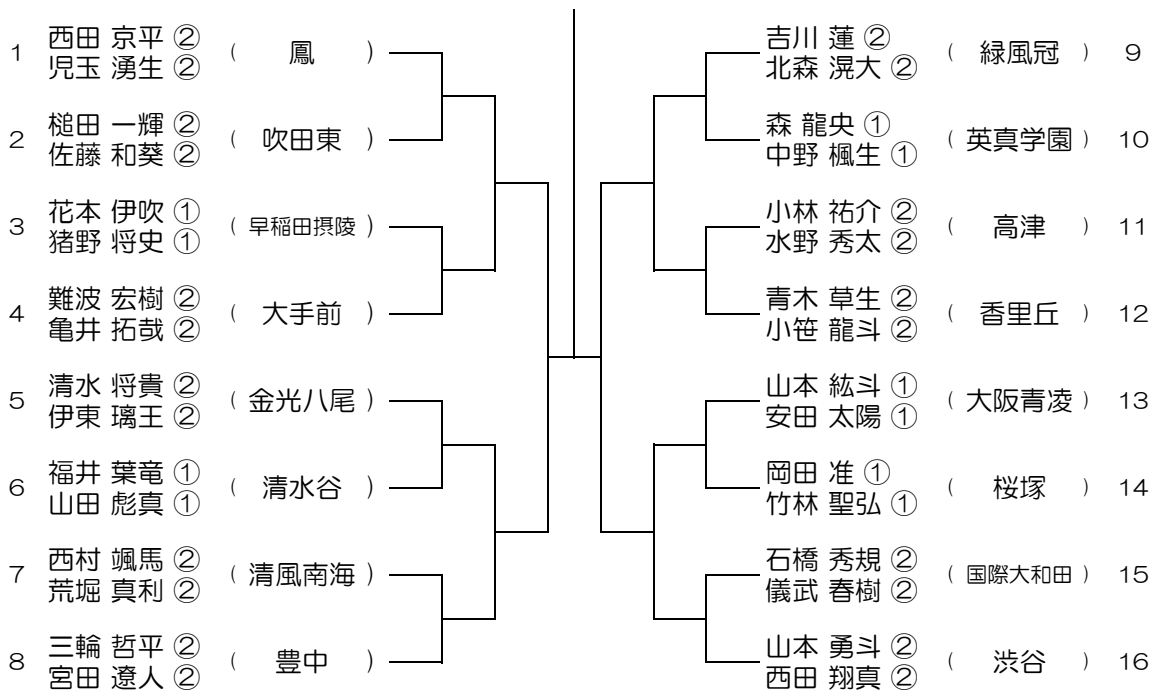

【BD】 No.013 会場：茨木

平成28年度 大阪高等学校総合体育大会テニス大会

【BD】 No.014 会場：福井

平成28年度 大阪高等学校総合体育大会テニス大会

【BD】 No.015 会場：福井

平成28年度 大阪高等学校総合体育大会テニス大会

【BD】 No.016 会場：山田

平成28年度 大阪高等学校総合体育大会テニス大会

【BD】 No.017

会場： 山田

平成28年度 大阪高等学校総合体育大会テニス大会

【BD】 No.018

会場： 摂津

平成28年度 大阪高等学校総合体育大会テニス大会

【BD】 No.019 会場： 摂津

平成28年度 大阪高等学校総合体育大会テニス大会

【BD】 No.020 会場： 摂津

平成28年度 大阪高等学校総合体育大会テニス大会

【BD】 No.021

会場： 緑風冠

平成28年度 大阪高等学校総合体育大会テニス大会

【BD】 No.022

会場： 緑風冠

平成28年度 大阪高等学校総合体育大会テニス大会

【BD】 No.023

会場： 緑風冠

平成28年度 大阪高等学校総合体育大会テニス大会

【BD】 No.024

会場： 交野

平成28年度 大阪高等学校総合体育大会テニス大会

【BD】 No.025 会場：交野

平成28年度 大阪高等学校総合体育大会テニス大会