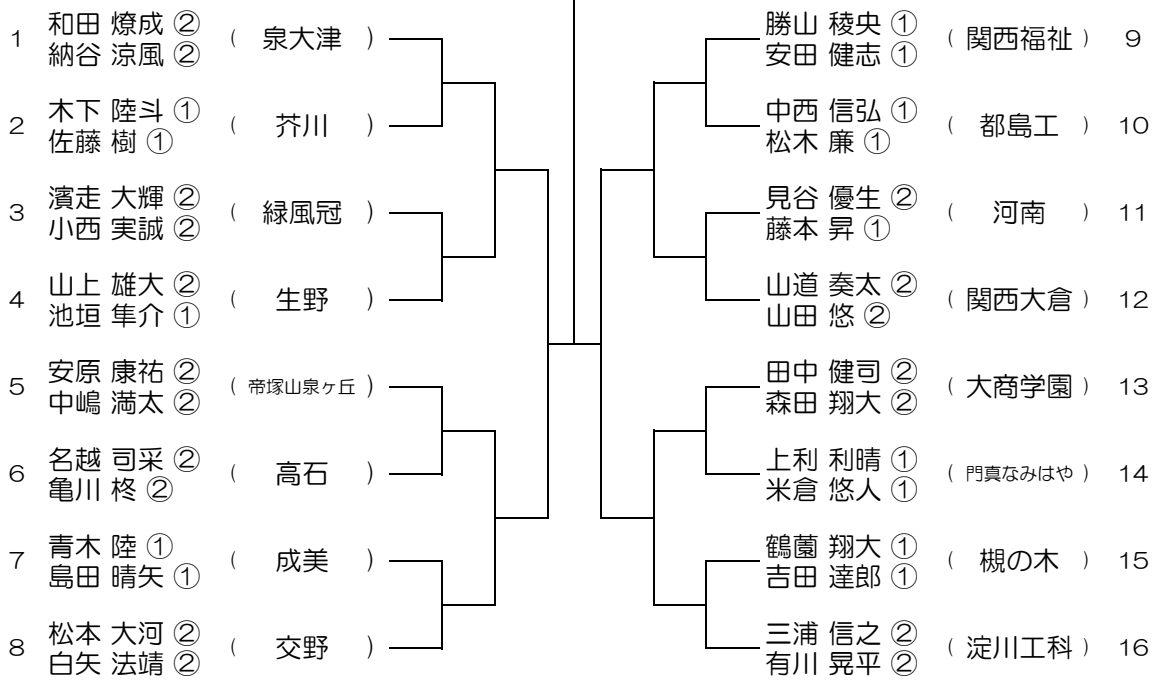

【BD】 No.026 会場：布施

平成28年度 大阪高等学校総合体育大会テニス大会

【BD】 No.031

会場：山本

平成28年度 大阪高等学校総合体育大会テニス大会

【BD】 No.032

会場：山本

平成28年度 大阪高等学校総合体育大会テニス大会

【BD】 No.035 会場： 富田林

平成28年度 大阪高等学校総合体育大会テニス大会

【BD】 No.036 会場： 狭山

平成28年度 大阪高等学校総合体育大会テニス大会

【BD】 No.037

会場：狭山

平成28年度 大阪高等学校総合体育大会テニス大会

【BD】 No.038

会場：狭山

平成28年度 大阪高等学校総合体育大会テニス大会

【BD】 No.039

会場： 泉大津

平成28年度 大阪高等学校総合体育大会テニス大会

【BD】 No.040

会場： 泉大津

平成28年度 大阪高等学校総合体育大会テニス大会

【BD】 No.041

会場： 信太

平成28年度 大阪高等学校総合体育大会テニス大会

【BD】 No.042

会場： 信太

平成28年度 大阪高等学校総合体育大会テニス大会

【BD】 No.043 会場：枚岡樟風

平成28年度 大阪高等学校総合体育大会テニス大会