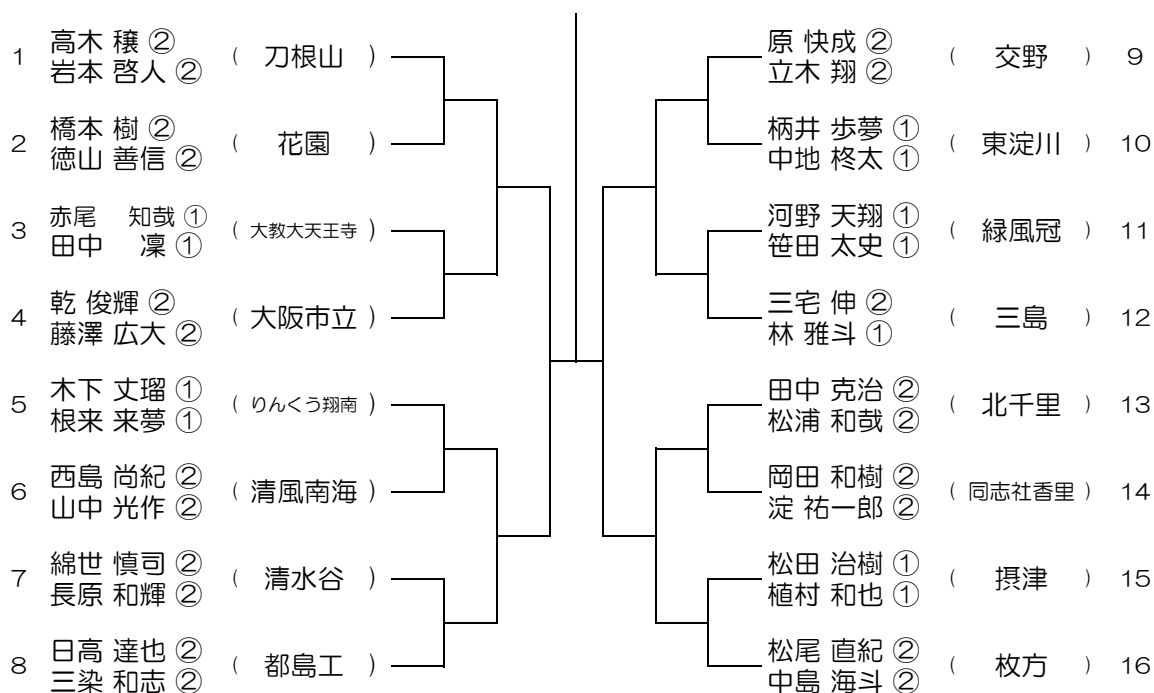

【BD】 No.001 会場：北野

平成28年度 大阪高等学校総合体育大会テニス大会

【BD】 No.002 会場：北野

平成28年度 大阪高等学校総合体育大会テニス大会

【BD】 No.003 会場：北野

平成28年度 大阪高等学校総合体育大会テニス大会

【BD】 No.004 会場：桜塚

平成28年度 大阪高等学校総合体育大会テニス大会

【BD】 No.005

会場：桜塚

平成28年度 大阪高等学校総合体育大会テニス大会

【BD】 No.006

会場：豊島

平成28年度 大阪高等学校総合体育大会テニス大会

【BD】 No.007

会場：豊島

平成28年度 大阪高等学校総合体育大会テニス大会

【BD】 No.008

会場：刀根山

平成28年度 大阪高等学校総合体育大会テニス大会

【BD】 No.009

会場： 刀根山

平成28年度 大阪高等学校総合体育大会テニス大会

【BD】 No.010

会場： 春日丘

平成28年度 大阪高等学校総合体育大会テニス大会

【BD】 No.011

会場：春日丘

平成28年度 大阪高等学校総合体育大会テニス大会

【BD】 No.012

会場：茨木

平成28年度 大阪高等学校総合体育大会テニス大会