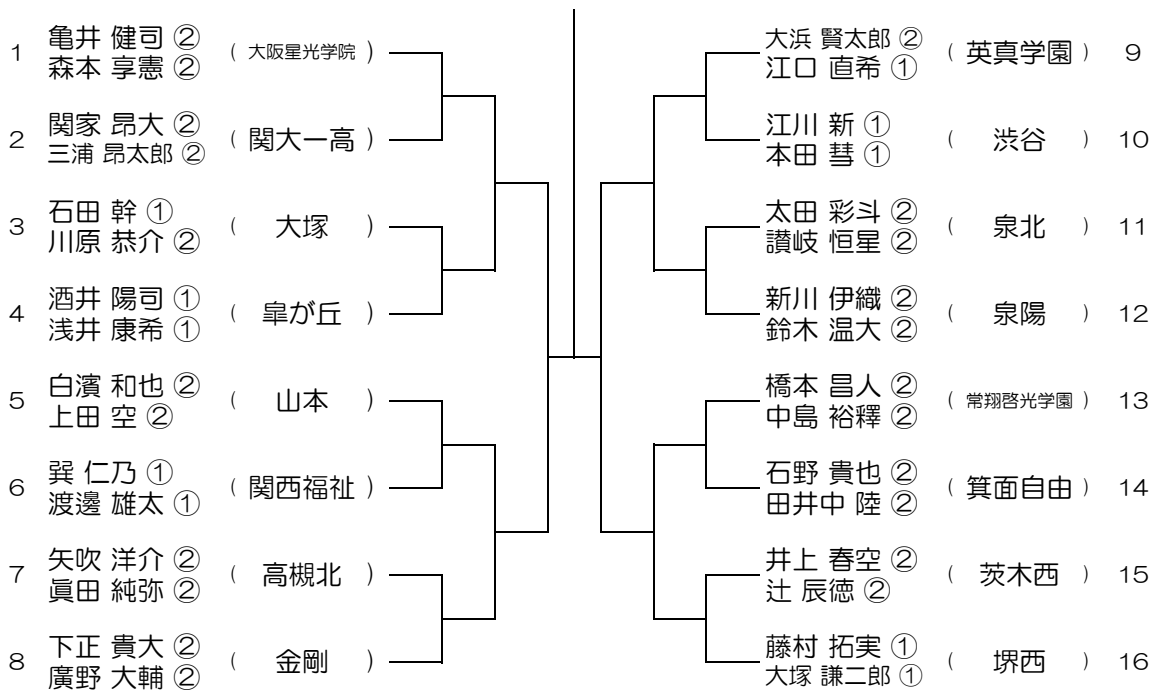

【BD】 No.023

会場： 緑風冠

平成28年度 大阪高等学校総合体育大会テニス大会

【BD】 No.024

会場： 交野

平成28年度 大阪高等学校総合体育大会テニス大会

【BD】 No.025 会場：交野

平成28年度 大阪高等学校総合体育大会テニス大会

【BD】 No.026 会場：布施

平成28年度 大阪高等学校総合体育大会テニス大会

【BD】 No.031

会場：山本

平成28年度 大阪高等学校総合体育大会テニス大会

【BD】 No.032

会場：山本

平成28年度 大阪高等学校総合体育大会テニス大会

【BD】 No.035 会場： 富田林

平成28年度 大阪高等学校総合体育大会テニス大会

【BD】 No.036 会場： 狭山

平成28年度 大阪高等学校総合体育大会テニス大会

【BD】 No.037

会場：狭山

平成28年度 大阪高等学校総合体育大会テニス大会

【BD】 No.038

会場：狭山

平成28年度 大阪高等学校総合体育大会テニス大会

【BD】 No.039

会場： 泉大津

平成28年度 大阪高等学校総合体育大会テニス大会

【BD】 No.040

会場： 泉大津

平成28年度 大阪高等学校総合体育大会テニス大会