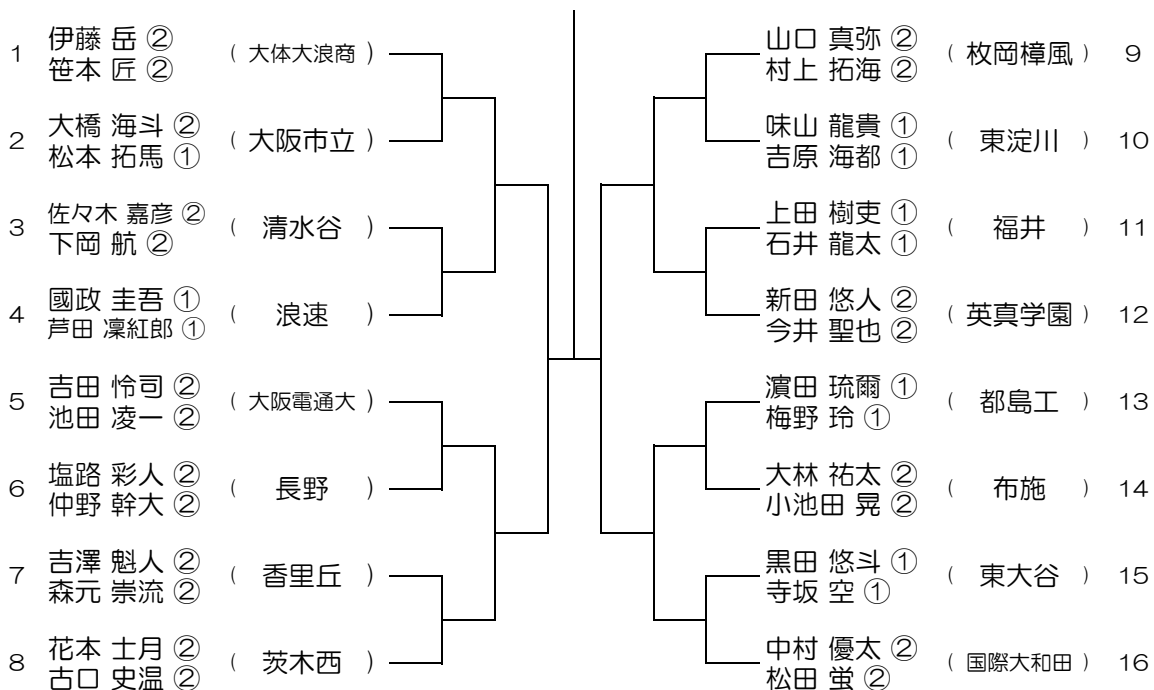

会場：狭山

平成28年度 大阪高等学校総合体育大会テニス大会

【BD】 No.039

会場： 泉大津

平成28年度 大阪高等学校総合体育大会テニス大会

【BD】 No.040

会場： 泉大津

平成28年度 大阪高等学校総合体育大会テニス大会

【BD】 No.041

会場： 信太

平成28年度 大阪高等学校総合体育大会テニス大会

【BD】 No.042

会場： 信太

平成28年度 大阪高等学校総合体育大会テニス大会

【BD】 No.043 会場：枚岡樟風

平成28年度 大阪高等学校総合体育大会テニス大会

【BD】 No.044 会場：枚岡樟風

平成28年度 大阪高等学校総合体育大会テニス大会

【BD】 No.045

会場： 関大北陽（第2グラウンド）

平成28年度 大阪高等学校総合体育大会テニス大会

【BD】 No.046

会場： 関大北陽（第2グラウンド）

平成28年度 大阪高等学校総合体育大会テニス大会

【BD】 No.047

会場： 大体大浪商

平成28年度 大阪高等学校総合体育大会テニス大会

【BD】 No.048

会場： 大体大浪商

平成28年度 大阪高等学校総合体育大会テニス大会