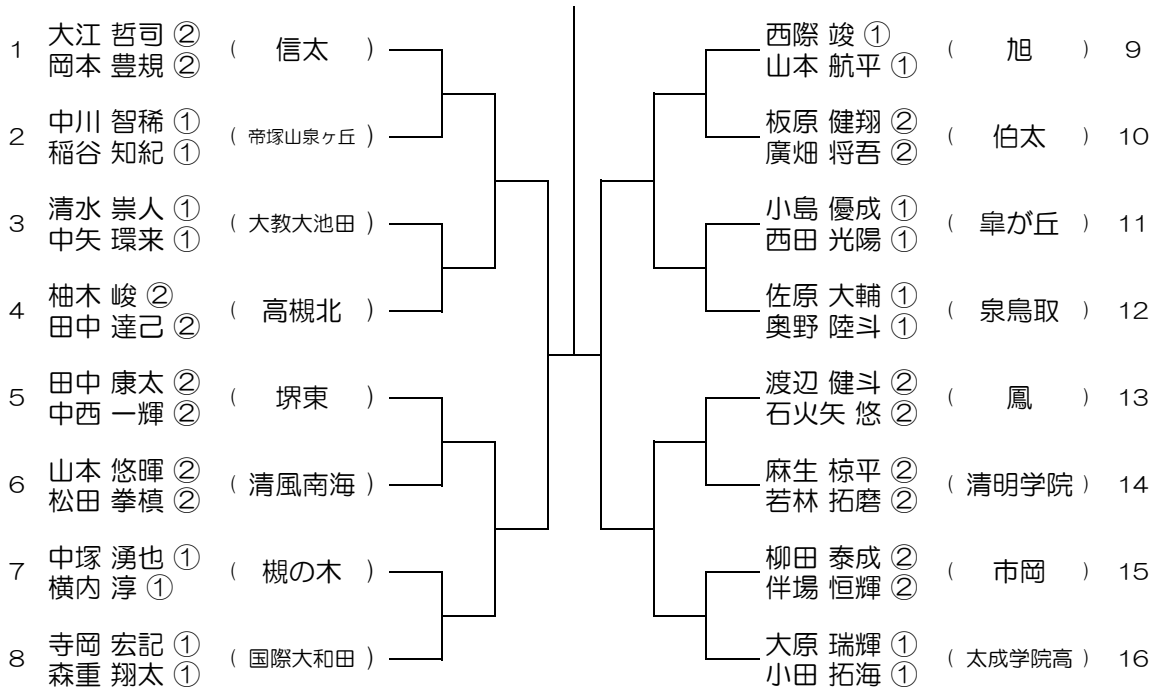

【BD】 No.026 会場：布施

平成28年度 大阪高等学校総合体育大会テニス大会

【BD】 No.031

会場：山本

平成28年度 大阪高等学校総合体育大会テニス大会

【BD】 No.032

会場：山本

平成28年度 大阪高等学校総合体育大会テニス大会

【BD】 No.035 会場： 富田林

平成28年度 大阪高等学校総合体育大会テニス大会

【BD】 No.036 会場： 狭山

平成28年度 大阪高等学校総合体育大会テニス大会

【BD】 No.037

会場：狭山

平成28年度 大阪高等学校総合体育大会テニス大会

【BD】 No.038

会場：狭山

平成28年度 大阪高等学校総合体育大会テニス大会

【BD】 No.039

会場： 泉大津

平成28年度 大阪高等学校総合体育大会テニス大会

【BD】 No.040

会場： 泉大津

平成28年度 大阪高等学校総合体育大会テニス大会

【BD】 No.041

会場： 信太

平成28年度 大阪高等学校総合体育大会テニス大会

【BD】 No.042

会場： 信太

平成28年度 大阪高等学校総合体育大会テニス大会

【BD】 No.043 会場：枚岡樟風

平成28年度 大阪高等学校総合体育大会テニス大会