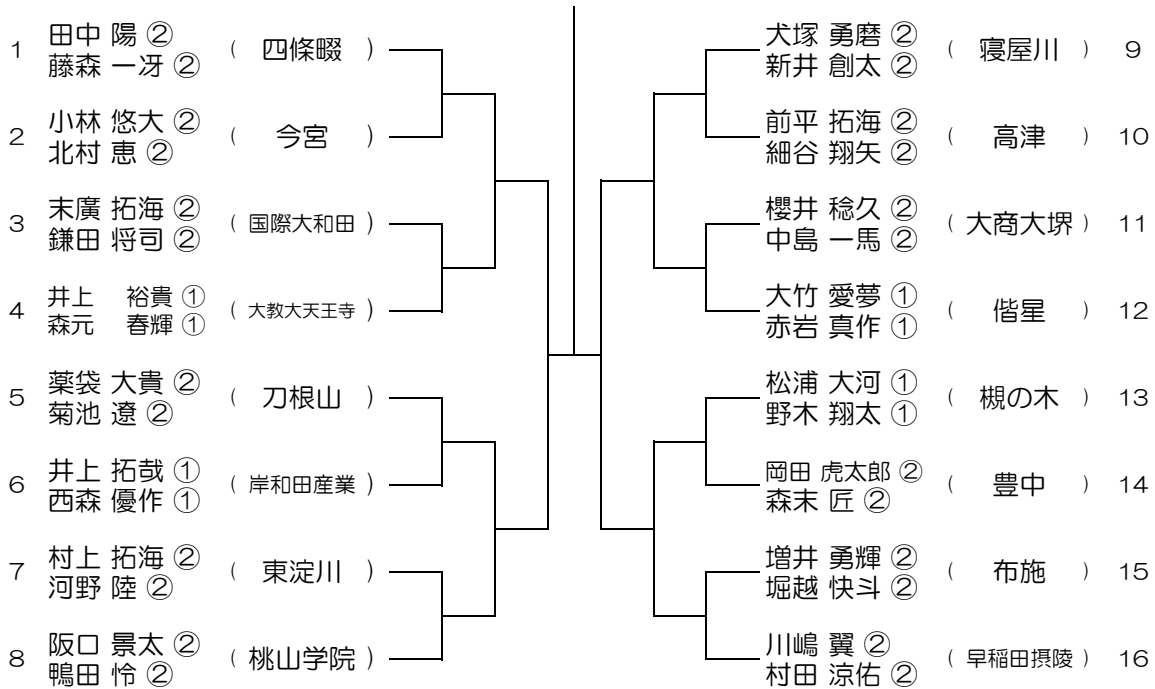

【BD】 No.001 会場：北野

平成28年度 大阪高等学校総合体育大会テニス大会

【BD】 No.002 会場：北野

平成28年度 大阪高等学校総合体育大会テニス大会

【BD】 No.003 会場：北野

平成28年度 大阪高等学校総合体育大会テニス大会

【BD】 No.004 会場：桜塚

平成28年度 大阪高等学校総合体育大会テニス大会

【BD】 No.005

会場：桜塚

平成28年度 大阪高等学校総合体育大会テニス大会

【BD】 No.006

会場：豊島

平成28年度 大阪高等学校総合体育大会テニス大会

【BD】 No.007

会場：豊島

平成28年度 大阪高等学校総合体育大会テニス大会

【BD】 No.008

会場：刀根山

平成28年度 大阪高等学校総合体育大会テニス大会

【BD】 No.009

会場： 刀根山

平成28年度 大阪高等学校総合体育大会テニス大会

【BD】 No.010

会場： 春日丘

平成28年度 大阪高等学校総合体育大会テニス大会

【BD】 No.011

会場：春日丘

平成28年度 大阪高等学校総合体育大会テニス大会

【BD】 No.012

会場：茨木

平成28年度 大阪高等学校総合体育大会テニス大会