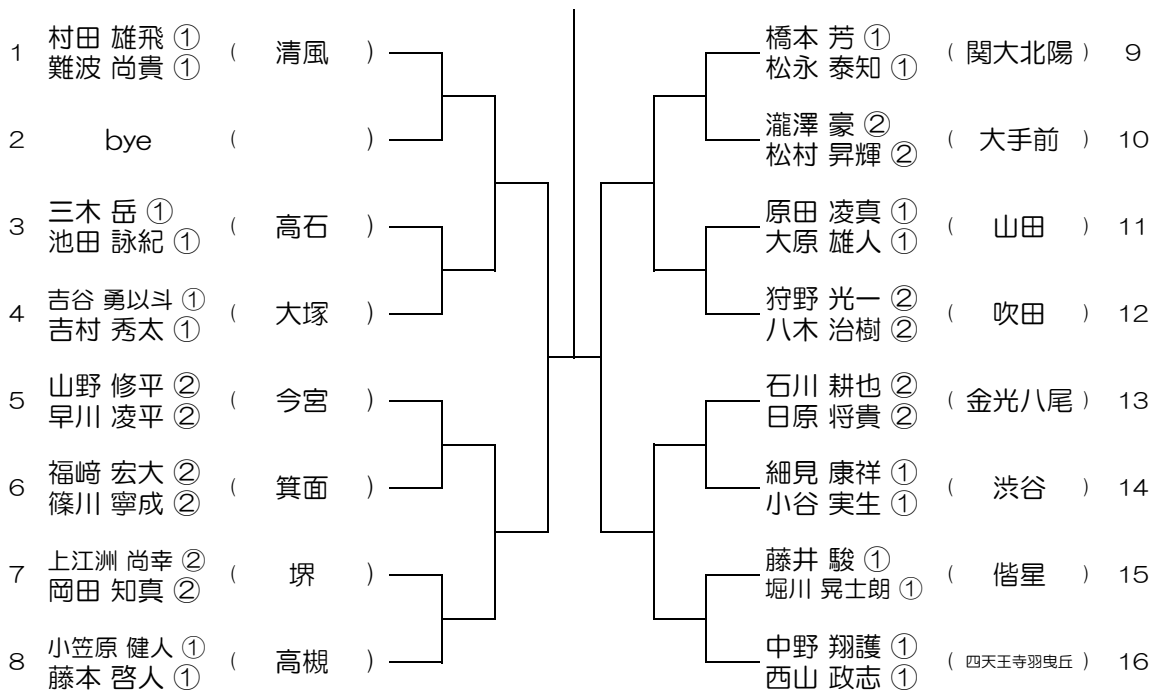

会場：狭山

平成28年度 大阪高等学校総合体育大会テニス大会

【BD】 No.039

会場： 泉大津

平成28年度 大阪高等学校総合体育大会テニス大会

【BD】 No.040

会場： 泉大津

平成28年度 大阪高等学校総合体育大会テニス大会

【BD】 No.041

会場： 信太

平成28年度 大阪高等学校総合体育大会テニス大会

【BD】 No.042

会場： 信太

平成28年度 大阪高等学校総合体育大会テニス大会

【BD】 No.043 会場：枚岡樟風

平成28年度 大阪高等学校総合体育大会テニス大会

【BD】 No.044 会場：枚岡樟風

平成28年度 大阪高等学校総合体育大会テニス大会

【BD】 No.045

会場： 関大北陽（第2グラウンド）

平成28年度 大阪高等学校総合体育大会テニス大会

【BD】 No.046

会場： 関大北陽（第2グラウンド）

平成28年度 大阪高等学校総合体育大会テニス大会

【BD】 No.047

会場： 大体大浪商

平成28年度 大阪高等学校総合体育大会テニス大会

【BD】 No.048

会場： 大体大浪商

平成28年度 大阪高等学校総合体育大会テニス大会