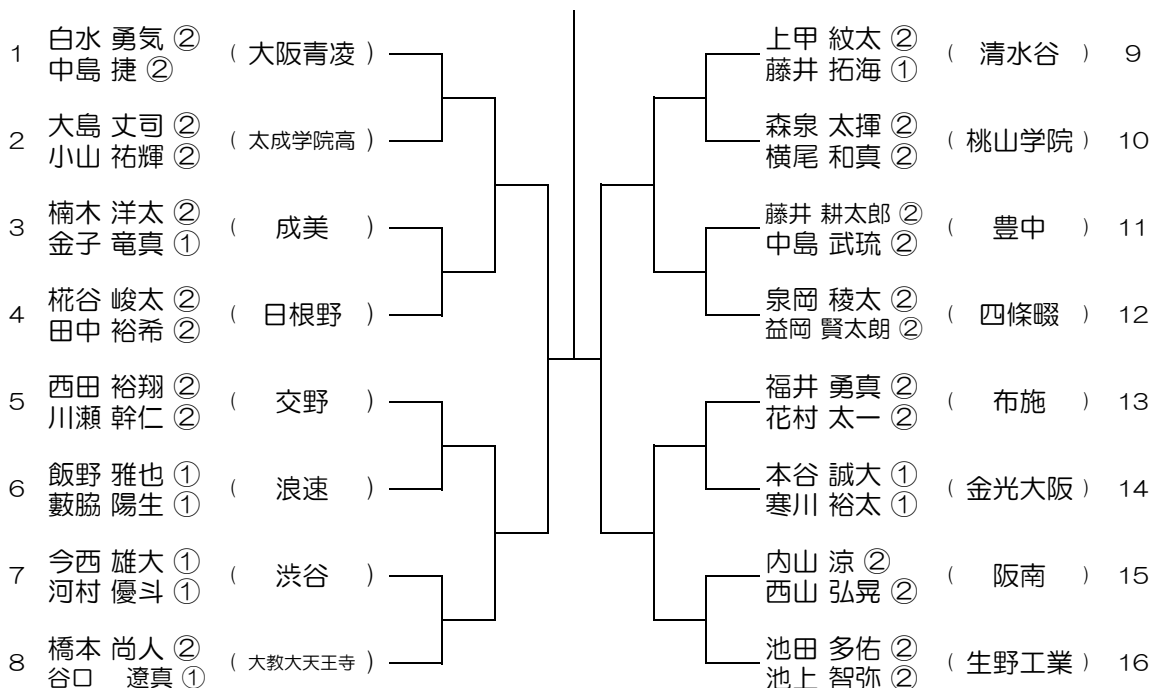

【BD】 No.017

会場： 山田

平成28年度 大阪高等学校総合体育大会テニス大会

【BD】 No.018

会場： 摂津

平成28年度 大阪高等学校総合体育大会テニス大会

【BD】 No.019 会場： 摂津

平成28年度 大阪高等学校総合体育大会テニス大会

【BD】 No.020 会場： 摂津

平成28年度 大阪高等学校総合体育大会テニス大会

【BD】 No.021

会場： 緑風冠

平成28年度 大阪高等学校総合体育大会テニス大会

【BD】 No.022

会場： 緑風冠

平成28年度 大阪高等学校総合体育大会テニス大会

【BD】 No.023

会場： 緑風冠

平成28年度 大阪高等学校総合体育大会テニス大会

【BD】 No.024

会場： 交野

平成28年度 大阪高等学校総合体育大会テニス大会

【BD】 No.025 会場：交野

平成28年度 大阪高等学校総合体育大会テニス大会

【BD】 No.026 会場：布施

平成28年度 大阪高等学校総合体育大会テニス大会

【BD】 No.031

会場：山本

平成28年度 大阪高等学校総合体育大会テニス大会

【BD】 No.032

会場：山本

平成28年度 大阪高等学校総合体育大会テニス大会