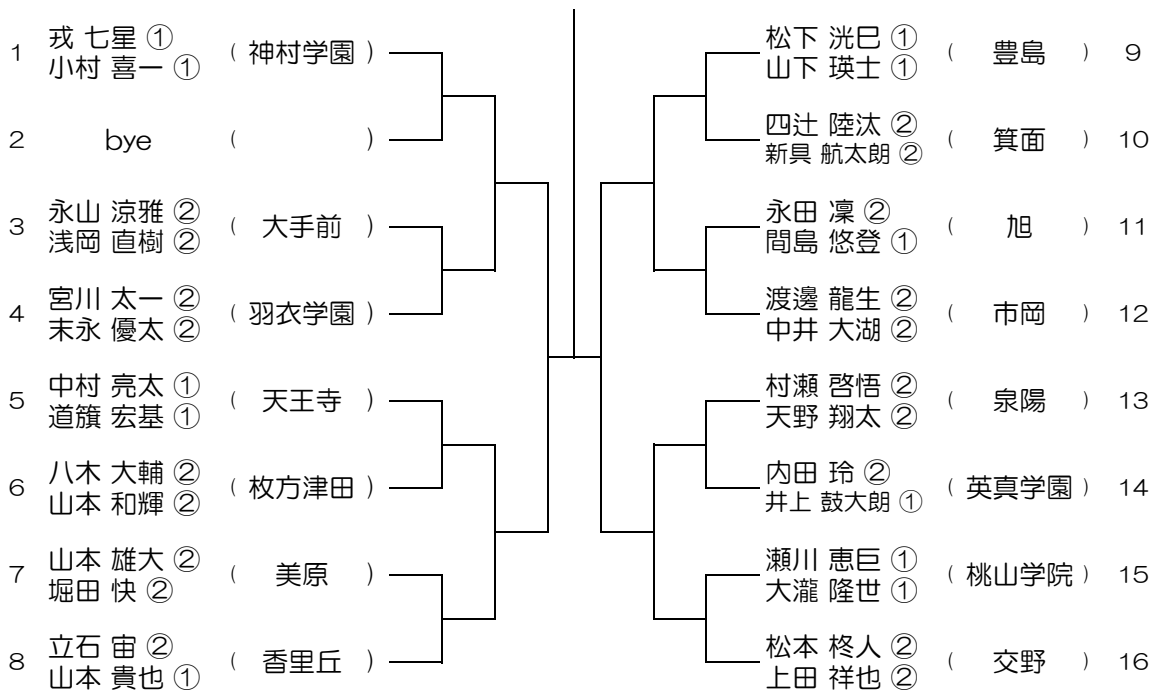

【BD】 No.017

会場： 山田

平成28年度 大阪高等学校総合体育大会テニス大会

【BD】 No.018

会場： 摂津

平成28年度 大阪高等学校総合体育大会テニス大会

【BD】 No.019 会場： 摂津

平成28年度 大阪高等学校総合体育大会テニス大会

【BD】 No.020 会場： 摂津

平成28年度 大阪高等学校総合体育大会テニス大会

【BD】 No.021

会場： 緑風冠

平成28年度 大阪高等学校総合体育大会テニス大会

【BD】 No.022

会場： 緑風冠

平成28年度 大阪高等学校総合体育大会テニス大会

【BD】 No.023

会場： 緑風冠

平成28年度 大阪高等学校総合体育大会テニス大会

【BD】 No.024

会場： 交野

平成28年度 大阪高等学校総合体育大会テニス大会

【BD】 No.025 会場：交野

平成28年度 大阪高等学校総合体育大会テニス大会

【BD】 No.026 会場：布施

平成28年度 大阪高等学校総合体育大会テニス大会

【BD】 No.031

会場：山本

平成28年度 大阪高等学校総合体育大会テニス大会

【BD】 No.032

会場：山本

平成28年度 大阪高等学校総合体育大会テニス大会