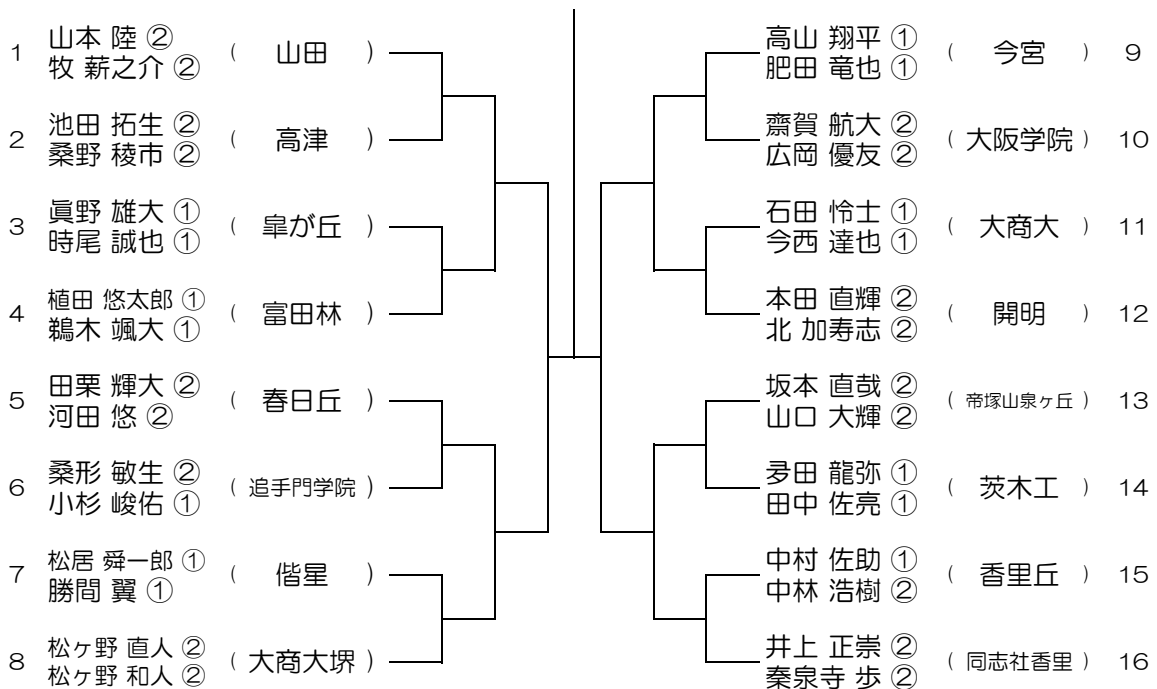

平成28年度 大阪高等学校総合体育大会テニス大会

【BD】 No.008

会場：刀根山

平成28年度 大阪高等学校総合体育大会テニス大会

【BD】 No.009

会場： 刀根山

平成28年度 大阪高等学校総合体育大会テニス大会

【BD】 No.010

会場： 春日丘

平成28年度 大阪高等学校総合体育大会テニス大会

【BD】 No.011

会場：春日丘

平成28年度 大阪高等学校総合体育大会テニス大会

【BD】 No.012

会場：茨木

平成28年度 大阪高等学校総合体育大会テニス大会

【BD】 No.013 会場：茨木

平成28年度 大阪高等学校総合体育大会テニス大会

【BD】 No.014 会場：福井

平成28年度 大阪高等学校総合体育大会テニス大会

【BD】 No.015 会場：福井

平成28年度 大阪高等学校総合体育大会テニス大会

【BD】 No.016 会場：山田

平成28年度 大阪高等学校総合体育大会テニス大会

【BD】 No.017

会場： 山田

平成28年度 大阪高等学校総合体育大会テニス大会

【BD】 No.018

会場： 摂津

平成28年度 大阪高等学校総合体育大会テニス大会

【BD】 No.019 会場： 摂津

平成28年度 大阪高等学校総合体育大会テニス大会