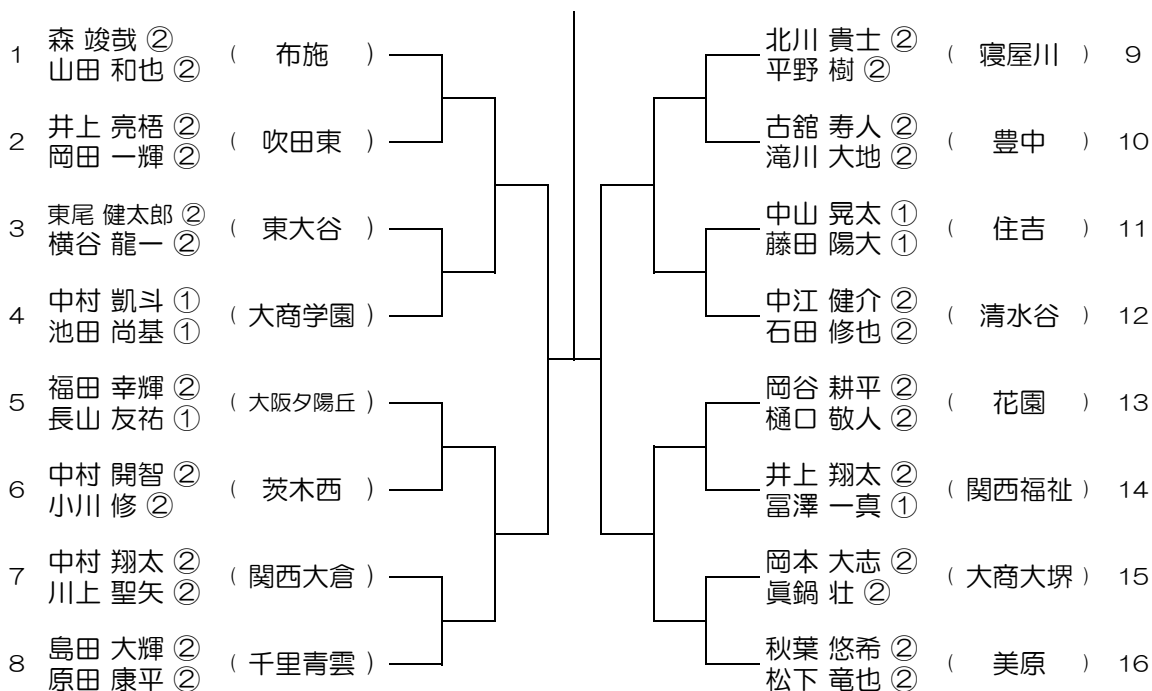

【BD】 No.017

会場： 山田

平成28年度 大阪高等学校総合体育大会テニス大会

【BD】 No.018

会場： 摂津

平成28年度 大阪高等学校総合体育大会テニス大会

【BD】 No.019 会場： 摂津

平成28年度 大阪高等学校総合体育大会テニス大会

【BD】 No.020 会場： 摂津

平成28年度 大阪高等学校総合体育大会テニス大会

【BD】 No.021

会場： 緑風冠

平成28年度 大阪高等学校総合体育大会テニス大会

【BD】 No.022

会場： 緑風冠

平成28年度 大阪高等学校総合体育大会テニス大会

【BD】 No.023

会場： 緑風冠

平成28年度 大阪高等学校総合体育大会テニス大会

【BD】 No.024

会場： 交野

平成28年度 大阪高等学校総合体育大会テニス大会

【BD】 No.025 会場：交野

平成28年度 大阪高等学校総合体育大会テニス大会

【BD】 No.026 会場：布施

平成28年度 大阪高等学校総合体育大会テニス大会

【BD】 No.031

会場：山本

平成28年度 大阪高等学校総合体育大会テニス大会

【BD】 No.032

会場：山本

平成28年度 大阪高等学校総合体育大会テニス大会