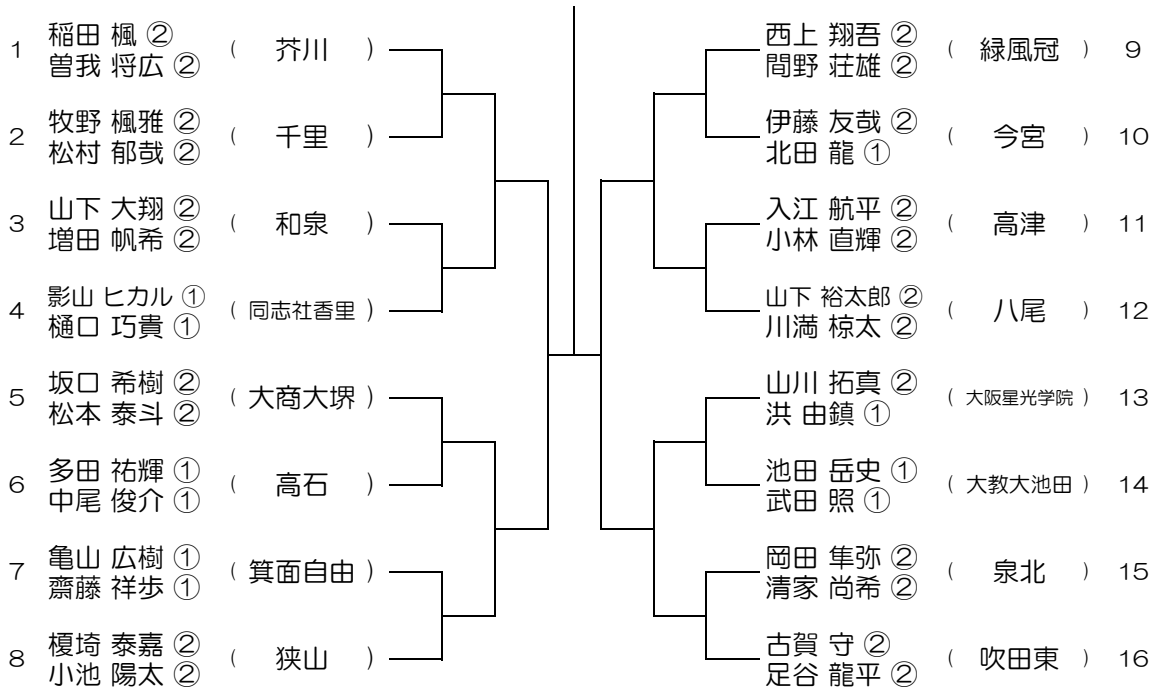

【BD】 No.013 会場：茨木

平成28年度 大阪高等学校総合体育大会テニス大会

【BD】 No.014 会場：福井

平成28年度 大阪高等学校総合体育大会テニス大会

【BD】 No.015 会場：福井

平成28年度 大阪高等学校総合体育大会テニス大会

【BD】 No.016 会場：山田

平成28年度 大阪高等学校総合体育大会テニス大会

【BD】 No.017

会場： 山田

平成28年度 大阪高等学校総合体育大会テニス大会

【BD】 No.018

会場： 摂津

平成28年度 大阪高等学校総合体育大会テニス大会

【BD】 No.019 会場： 摂津

平成28年度 大阪高等学校総合体育大会テニス大会

【BD】 No.020 会場： 摂津

平成28年度 大阪高等学校総合体育大会テニス大会

【BD】 No.021

会場： 緑風冠

平成28年度 大阪高等学校総合体育大会テニス大会

【BD】 No.022

会場： 緑風冠

平成28年度 大阪高等学校総合体育大会テニス大会

【BD】 No.023

会場： 緑風冠

平成28年度 大阪高等学校総合体育大会テニス大会

【BD】 No.024

会場： 交野

平成28年度 大阪高等学校総合体育大会テニス大会

【BD】 No.025 会場：交野

平成28年度 大阪高等学校総合体育大会テニス大会