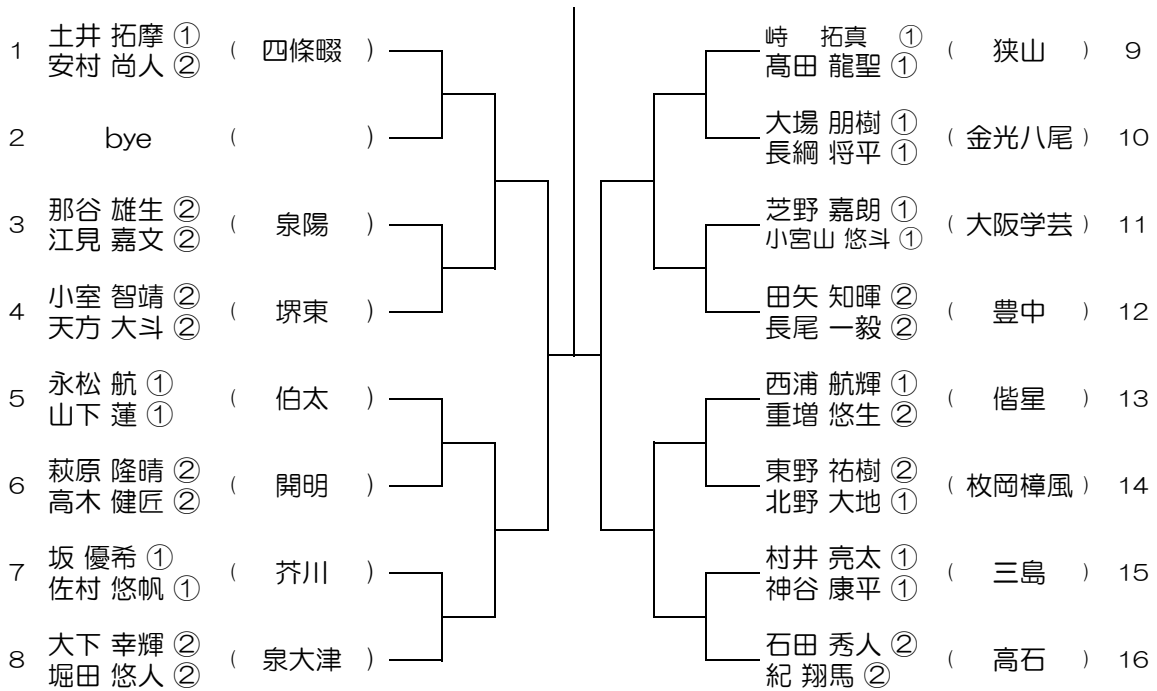

【BD】 No.023

会場： 緑風冠

平成28年度 大阪高等学校総合体育大会テニス大会

【BD】 No.024

会場： 交野

平成28年度 大阪高等学校総合体育大会テニス大会

【BD】 No.025 会場：交野

平成28年度 大阪高等学校総合体育大会テニス大会

【BD】 No.026 会場：布施

平成28年度 大阪高等学校総合体育大会テニス大会

【BD】 No.031

会場：山本

平成28年度 大阪高等学校総合体育大会テニス大会

【BD】 No.032

会場：山本

平成28年度 大阪高等学校総合体育大会テニス大会

【BD】 No.035 会場： 富田林

平成28年度 大阪高等学校総合体育大会テニス大会

【BD】 No.036 会場： 狭山

平成28年度 大阪高等学校総合体育大会テニス大会

【BD】 No.037

会場：狭山

平成28年度 大阪高等学校総合体育大会テニス大会

【BD】 No.038

会場：狭山

平成28年度 大阪高等学校総合体育大会テニス大会

【BD】 No.039

会場： 泉大津

平成28年度 大阪高等学校総合体育大会テニス大会

【BD】 No.040

会場： 泉大津

平成28年度 大阪高等学校総合体育大会テニス大会