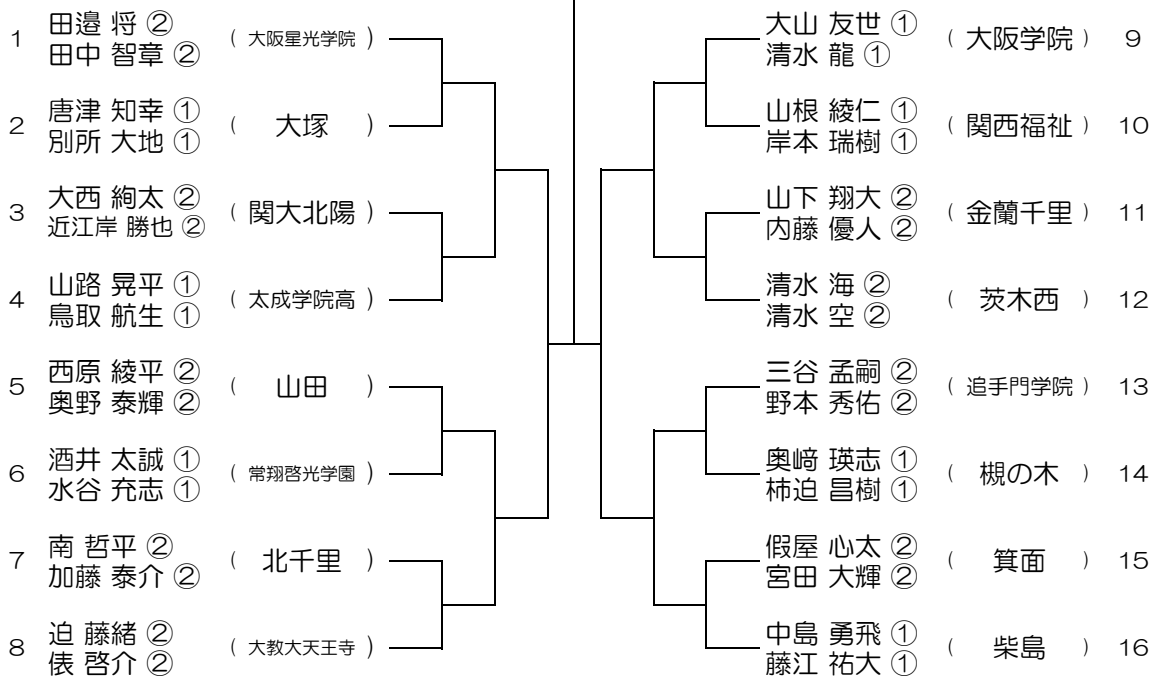

平成28年度 大阪高等学校総合体育大会テニス大会

【BD】 No.008

会場：刀根山

平成28年度 大阪高等学校総合体育大会テニス大会

【BD】 No.009

会場： 刀根山

平成28年度 大阪高等学校総合体育大会テニス大会

【BD】 No.010

会場： 春日丘

平成28年度 大阪高等学校総合体育大会テニス大会

【BD】 No.011

会場：春日丘

平成28年度 大阪高等学校総合体育大会テニス大会

【BD】 No.012

会場：茨木

平成28年度 大阪高等学校総合体育大会テニス大会

【BD】 No.013 会場：茨木

平成28年度 大阪高等学校総合体育大会テニス大会

【BD】 No.014 会場：福井

平成28年度 大阪高等学校総合体育大会テニス大会

【BD】 No.015 会場：福井

平成28年度 大阪高等学校総合体育大会テニス大会

【BD】 No.016 会場：山田

平成28年度 大阪高等学校総合体育大会テニス大会

【BD】 No.017

会場： 山田

平成28年度 大阪高等学校総合体育大会テニス大会

【BD】 No.018

会場： 摂津

平成28年度 大阪高等学校総合体育大会テニス大会

【BD】 No.019 会場： 摂津

平成28年度 大阪高等学校総合体育大会テニス大会