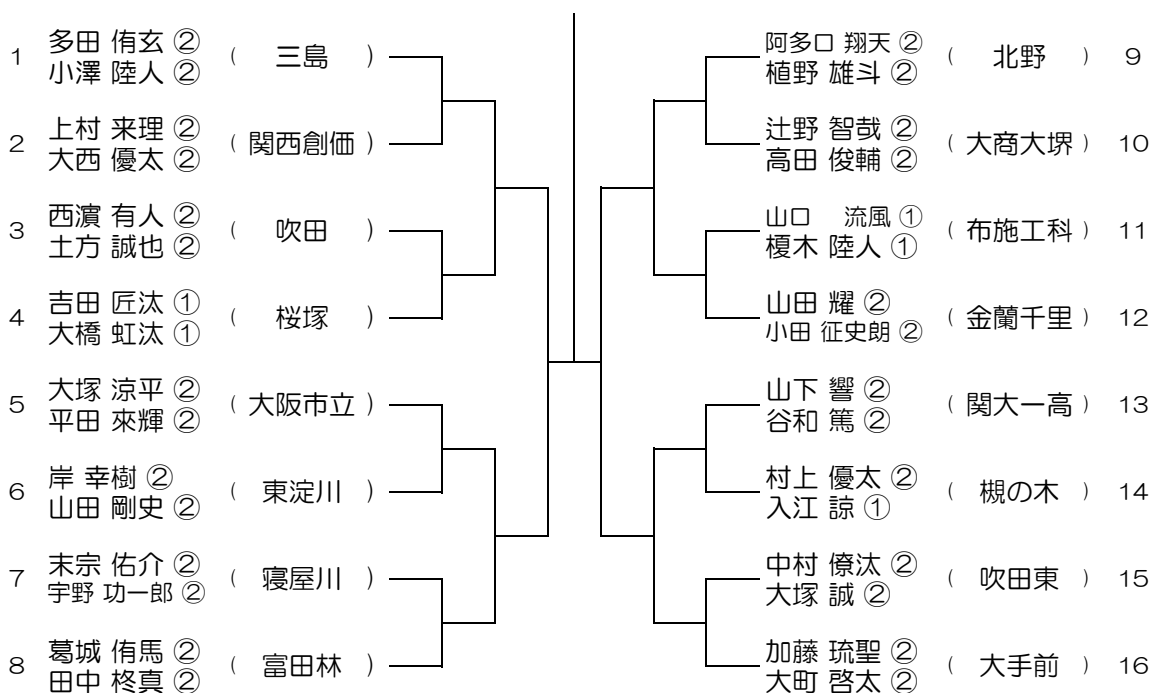

【BD】 No.001 会場：北野

平成28年度 大阪高等学校総合体育大会テニス大会

【BD】 No.002 会場：北野

平成28年度 大阪高等学校総合体育大会テニス大会

【BD】 No.003 会場：北野

平成28年度 大阪高等学校総合体育大会テニス大会

【BD】 No.004 会場：桜塚

平成28年度 大阪高等学校総合体育大会テニス大会

【BD】 No.005

会場：桜塚

平成28年度 大阪高等学校総合体育大会テニス大会

【BD】 No.006

会場：豊島

平成28年度 大阪高等学校総合体育大会テニス大会

【BD】 No.007

会場：豊島

平成28年度 大阪高等学校総合体育大会テニス大会

【BD】 No.008

会場：刀根山

平成28年度 大阪高等学校総合体育大会テニス大会

【BD】 No.009

会場： 刀根山

平成28年度 大阪高等学校総合体育大会テニス大会

【BD】 No.010