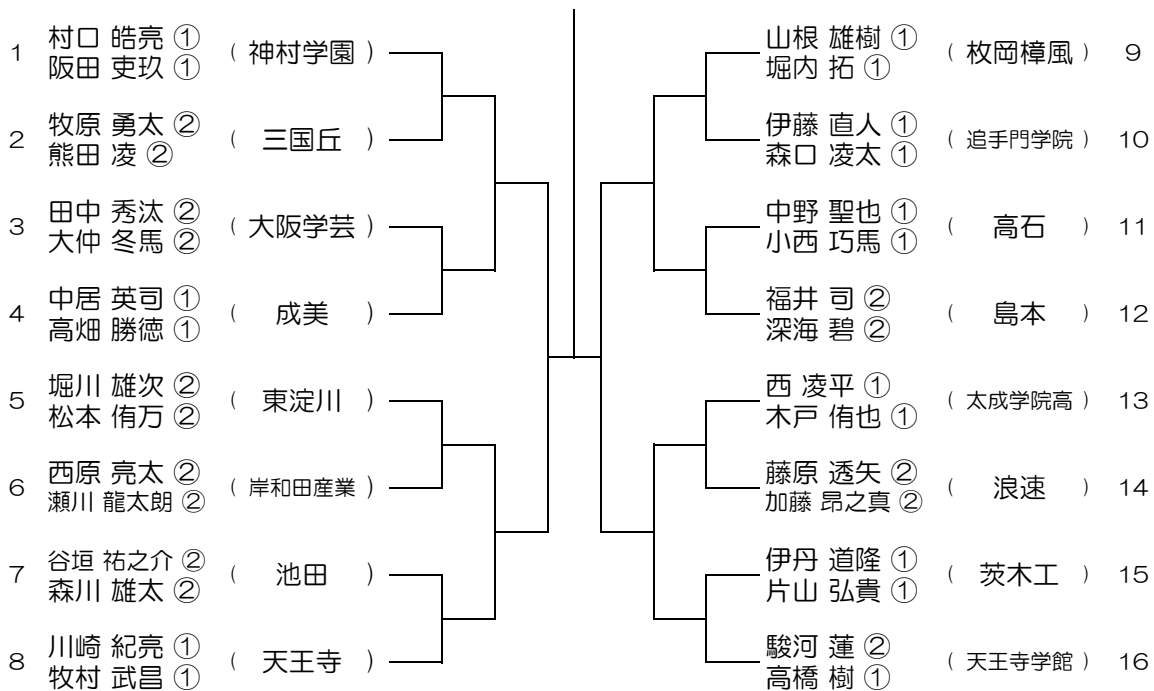

会場：狭山

平成28年度 大阪高等学校総合体育大会テニス大会

【BD】 No.039

会場： 泉大津

平成28年度 大阪高等学校総合体育大会テニス大会

【BD】 No.040

会場： 泉大津

平成28年度 大阪高等学校総合体育大会テニス大会

【BD】 No.041

会場： 信太

平成28年度 大阪高等学校総合体育大会テニス大会

【BD】 No.042

会場： 信太

平成28年度 大阪高等学校総合体育大会テニス大会

【BD】 No.043 会場：枚岡樟風

平成28年度 大阪高等学校総合体育大会テニス大会

【BD】 No.044 会場：枚岡樟風

平成28年度 大阪高等学校総合体育大会テニス大会

【BD】 No.045

会場： 関大北陽（第2グラウンド）

平成28年度 大阪高等学校総合体育大会テニス大会

【BD】 No.046

会場： 関大北陽（第2グラウンド）

平成28年度 大阪高等学校総合体育大会テニス大会

【BD】 No.047

会場： 大体大浪商

平成28年度 大阪高等学校総合体育大会テニス大会

【BD】 No.048

会場： 大体大浪商

平成28年度 大阪高等学校総合体育大会テニス大会