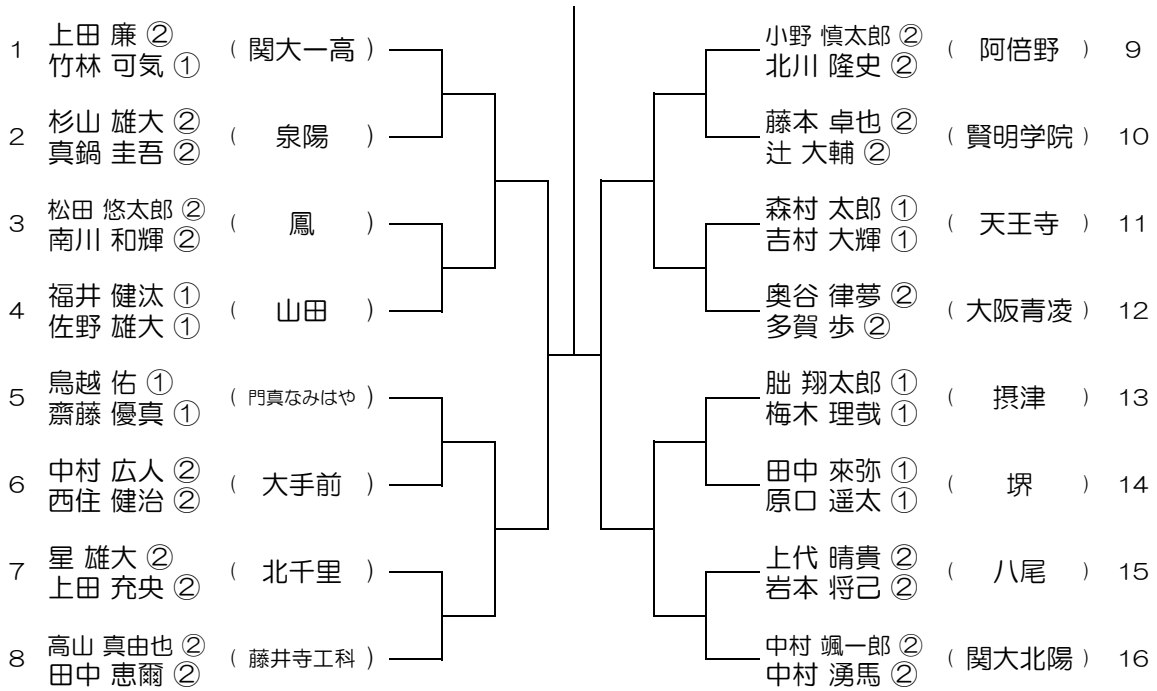

会場：狭山

平成28年度 大阪高等学校総合体育大会テニス大会

【BD】 No.039

会場： 泉大津

平成28年度 大阪高等学校総合体育大会テニス大会

【BD】 No.040

会場： 泉大津

平成28年度 大阪高等学校総合体育大会テニス大会

【BD】 No.041

会場： 信太

平成28年度 大阪高等学校総合体育大会テニス大会

【BD】 No.042

会場： 信太

平成28年度 大阪高等学校総合体育大会テニス大会

【BD】 No.043 会場：枚岡樟風

平成28年度 大阪高等学校総合体育大会テニス大会

【BD】 No.044 会場：枚岡樟風

平成28年度 大阪高等学校総合体育大会テニス大会

【BD】 No.045

会場： 関大北陽（第2グラウンド）

平成28年度 大阪高等学校総合体育大会テニス大会

【BD】 No.046

会場： 関大北陽（第2グラウンド）

平成28年度 大阪高等学校総合体育大会テニス大会

【BD】 No.047

会場： 大体大浪商

平成28年度 大阪高等学校総合体育大会テニス大会

【BD】 No.048

会場： 大体大浪商

平成28年度 大阪高等学校総合体育大会テニス大会