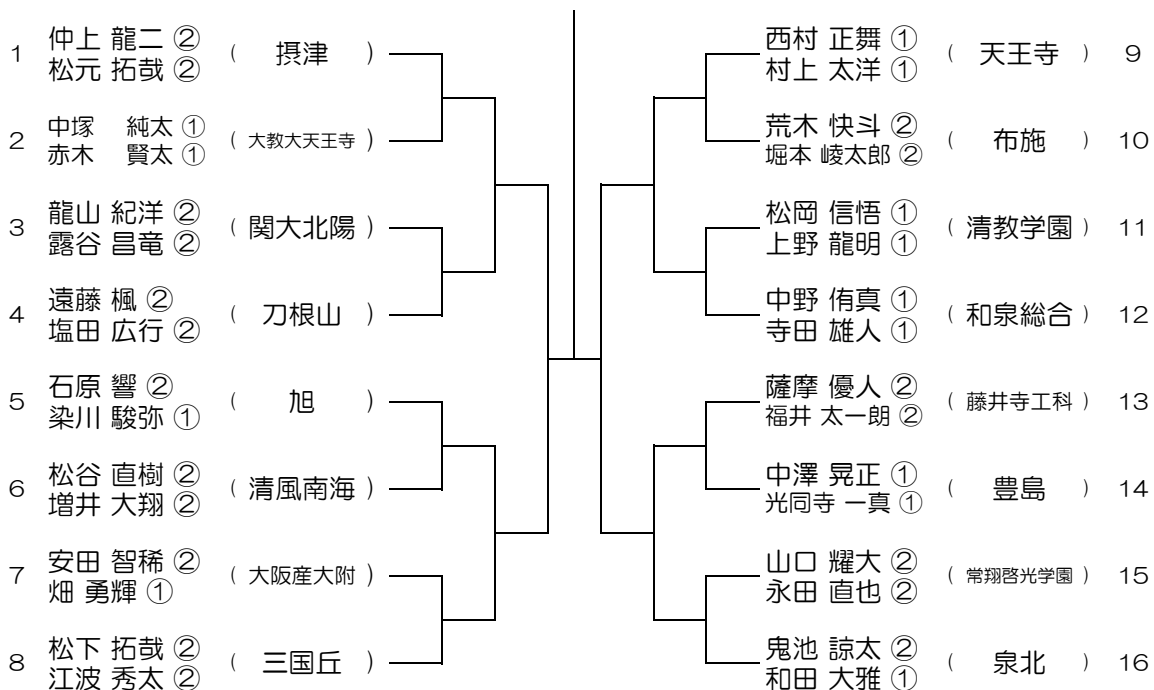

会場： 春日丘

平成28年度 大阪高等学校総合体育大会テニス大会

【BD】 No.011

会場：春日丘

平成28年度 大阪高等学校総合体育大会テニス大会

【BD】 No.012

会場：茨木

平成28年度 大阪高等学校総合体育大会テニス大会

【BD】 No.013 会場：茨木

平成28年度 大阪高等学校総合体育大会テニス大会

【BD】 No.014 会場：福井

平成28年度 大阪高等学校総合体育大会テニス大会

【BD】 No.015 会場：福井

平成28年度 大阪高等学校総合体育大会テニス大会

【BD】 No.016 会場：山田

平成28年度 大阪高等学校総合体育大会テニス大会

【BD】 No.017

会場： 山田

平成28年度 大阪高等学校総合体育大会テニス大会

【BD】 No.018

会場： 摂津

平成28年度 大阪高等学校総合体育大会テニス大会

【BD】 No.019 会場： 摂津

平成28年度 大阪高等学校総合体育大会テニス大会

【BD】 No.020 会場： 摂津

平成28年度 大阪高等学校総合体育大会テニス大会

【BD】 No.021

会場： 緑風冠

平成28年度 大阪高等学校総合体育大会テニス大会

【BD】 No.022

会場： 緑風冠

平成28年度 大阪高等学校総合体育大会テニス大会