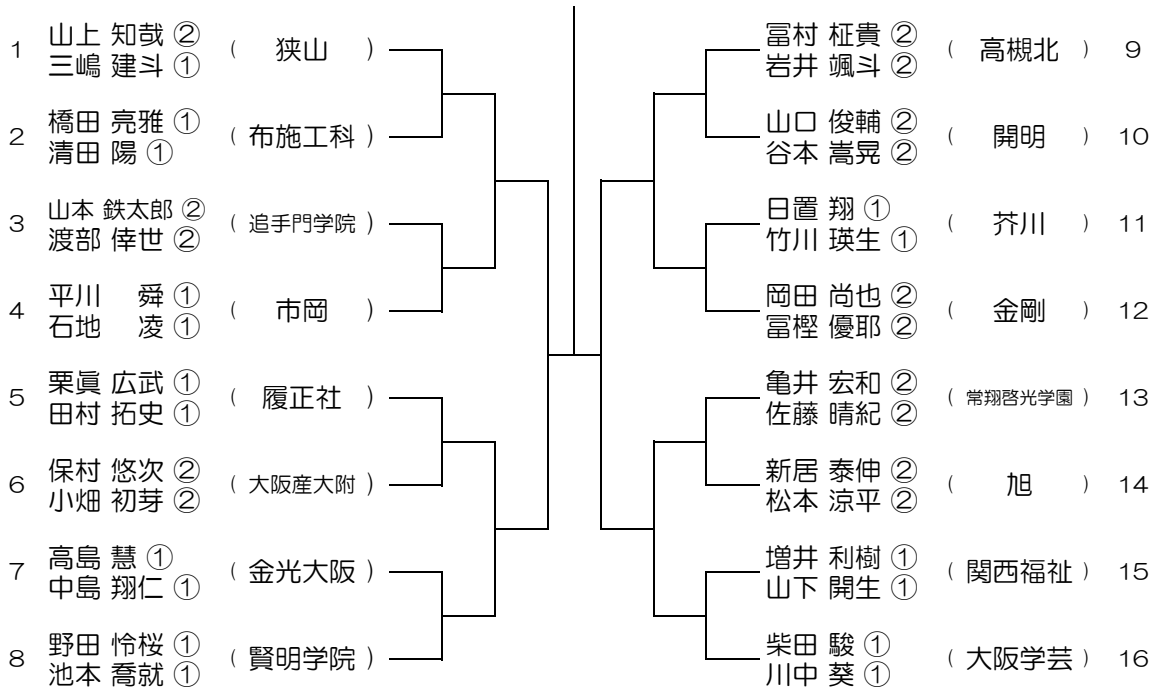

【BD】 No.023

会場： 緑風冠

平成28年度 大阪高等学校総合体育大会テニス大会

【BD】 No.024

会場： 交野

平成28年度 大阪高等学校総合体育大会テニス大会

【BD】 No.025 会場：交野

平成28年度 大阪高等学校総合体育大会テニス大会

【BD】 No.026 会場：布施

平成28年度 大阪高等学校総合体育大会テニス大会

【BD】 No.031

会場：山本

平成28年度 大阪高等学校総合体育大会テニス大会

【BD】 No.032

会場：山本

平成28年度 大阪高等学校総合体育大会テニス大会

【BD】 No.035 会場： 富田林

平成28年度 大阪高等学校総合体育大会テニス大会

【BD】 No.036 会場： 狭山

平成28年度 大阪高等学校総合体育大会テニス大会

【BD】 No.037

会場：狭山

平成28年度 大阪高等学校総合体育大会テニス大会

【BD】 No.038

会場：狭山

平成28年度 大阪高等学校総合体育大会テニス大会

【BD】 No.039

会場： 泉大津

平成28年度 大阪高等学校総合体育大会テニス大会

【BD】 No.040

会場： 泉大津

平成28年度 大阪高等学校総合体育大会テニス大会