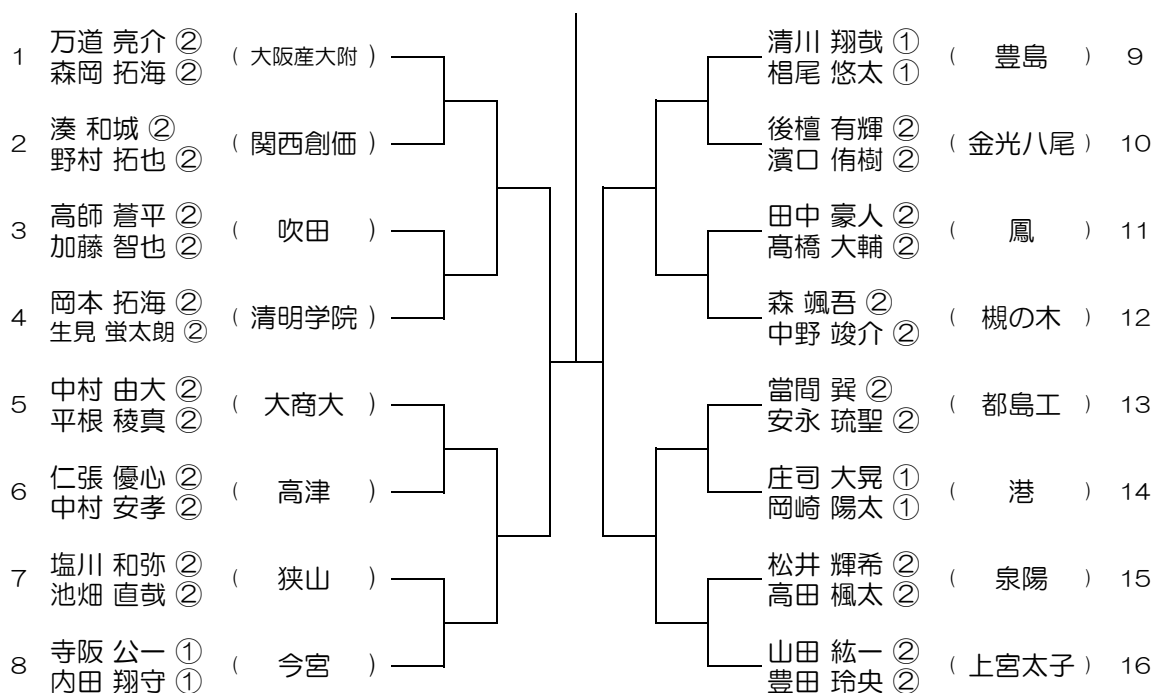

【BD】 No.001 会場：北野

平成28年度 大阪高等学校総合体育大会テニス大会

【BD】 No.002 会場：北野

平成28年度 大阪高等学校総合体育大会テニス大会

【BD】 No.003 会場：北野

平成28年度 大阪高等学校総合体育大会テニス大会

【BD】 No.004 会場：桜塚

平成28年度 大阪高等学校総合体育大会テニス大会

【BD】 No.005

会場：桜塚

平成28年度 大阪高等学校総合体育大会テニス大会

【BD】 No.006

会場：豊島

平成28年度 大阪高等学校総合体育大会テニス大会

【BD】 No.007

会場：豊島

平成28年度 大阪高等学校総合体育大会テニス大会

【BD】 No.008

会場：刀根山

平成28年度 大阪高等学校総合体育大会テニス大会

【BD】 No.009

会場： 刀根山

平成28年度 大阪高等学校総合体育大会テニス大会

【BD】 No.010

会場： 春日丘

平成28年度 大阪高等学校総合体育大会テニス大会

【BD】 No.011

会場：春日丘

平成28年度 大阪高等学校総合体育大会テニス大会

【BD】 No.012

会場：茨木

平成28年度 大阪高等学校総合体育大会テニス大会