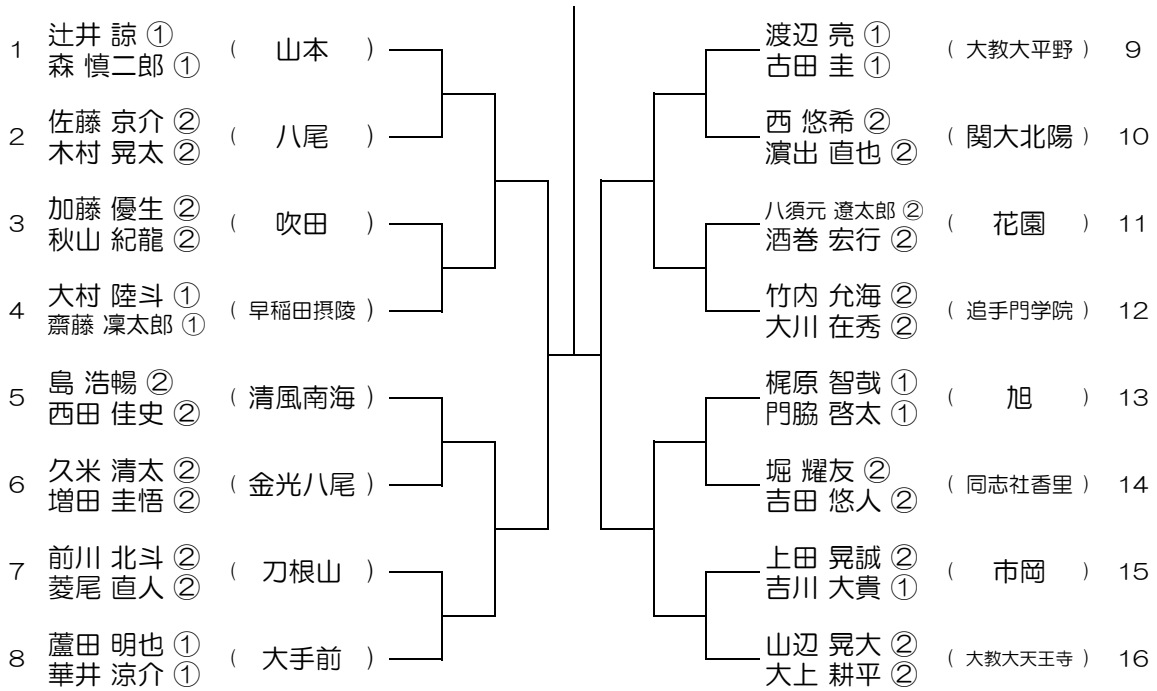

【BD】 No.023

会場： 緑風冠

平成28年度 大阪高等学校総合体育大会テニス大会

【BD】 No.024

会場： 交野

平成28年度 大阪高等学校総合体育大会テニス大会

【BD】 No.025 会場：交野

平成28年度 大阪高等学校総合体育大会テニス大会

【BD】 No.026 会場：布施

平成28年度 大阪高等学校総合体育大会テニス大会

【BD】 No.031

会場：山本

平成28年度 大阪高等学校総合体育大会テニス大会

【BD】 No.032

会場：山本

平成28年度 大阪高等学校総合体育大会テニス大会

【BD】 No.035 会場： 富田林

平成28年度 大阪高等学校総合体育大会テニス大会

【BD】 No.036 会場： 狭山

平成28年度 大阪高等学校総合体育大会テニス大会

【BD】 No.037

会場：狭山

平成28年度 大阪高等学校総合体育大会テニス大会

【BD】 No.038

会場：狭山

平成28年度 大阪高等学校総合体育大会テニス大会

【BD】 No.039

会場： 泉大津

平成28年度 大阪高等学校総合体育大会テニス大会

【BD】 No.040

会場： 泉大津

平成28年度 大阪高等学校総合体育大会テニス大会