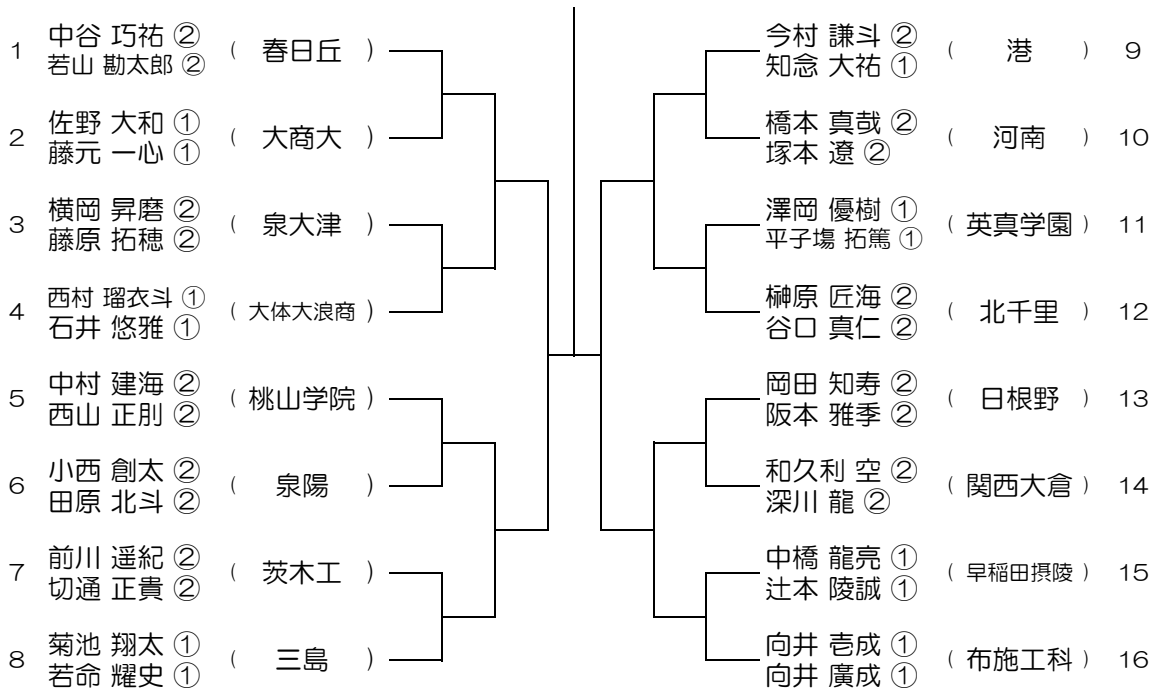

【BD】 No.001 会場：北野

平成28年度 大阪高等学校総合体育大会テニス大会

【BD】 No.002 会場：北野

平成28年度 大阪高等学校総合体育大会テニス大会

【BD】 No.003 会場：北野

平成28年度 大阪高等学校総合体育大会テニス大会

【BD】 No.004 会場：桜塚

平成28年度 大阪高等学校総合体育大会テニス大会

【BD】 No.005

会場：桜塚

平成28年度 大阪高等学校総合体育大会テニス大会

【BD】 No.006

会場：豊島

平成28年度 大阪高等学校総合体育大会テニス大会

【BD】 No.007

会場：豊島

平成28年度 大阪高等学校総合体育大会テニス大会

【BD】 No.008

会場：刀根山

平成28年度 大阪高等学校総合体育大会テニス大会

【BD】 No.009

会場： 刀根山

平成28年度 大阪高等学校総合体育大会テニス大会

【BD】 No.010

会場： 春日丘

平成28年度 大阪高等学校総合体育大会テニス大会

【BD】 No.011

会場：春日丘

平成28年度 大阪高等学校総合体育大会テニス大会

【BD】 No.012

会場：茨木

平成28年度 大阪高等学校総合体育大会テニス大会