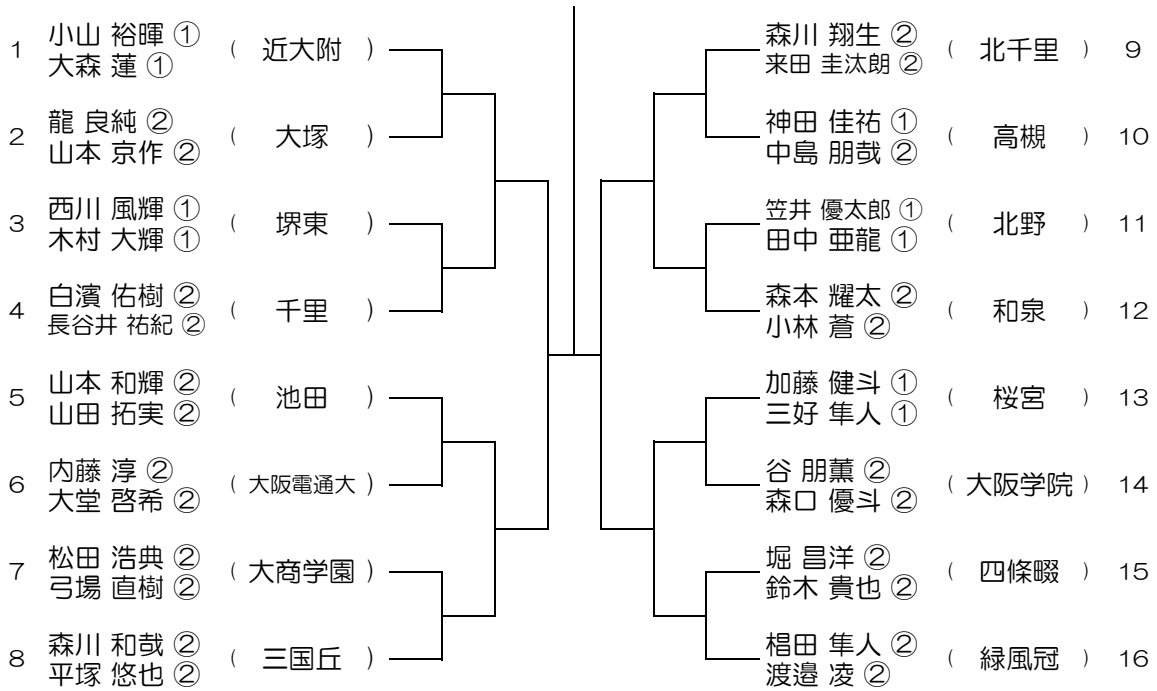

【BD】 No.013 会場：茨木

平成28年度 大阪高等学校総合体育大会テニス大会

【BD】 No.014 会場：福井

平成28年度 大阪高等学校総合体育大会テニス大会

【BD】 No.015 会場：福井

平成28年度 大阪高等学校総合体育大会テニス大会

【BD】 No.016 会場：山田

平成28年度 大阪高等学校総合体育大会テニス大会

【BD】 No.017

会場： 山田

平成28年度 大阪高等学校総合体育大会テニス大会

【BD】 No.018

会場： 摂津

平成28年度 大阪高等学校総合体育大会テニス大会

【BD】 No.019 会場： 摂津

平成28年度 大阪高等学校総合体育大会テニス大会

【BD】 No.020 会場： 摂津

平成28年度 大阪高等学校総合体育大会テニス大会

【BD】 No.021

会場： 緑風冠

平成28年度 大阪高等学校総合体育大会テニス大会

【BD】 No.022

会場： 緑風冠

平成28年度 大阪高等学校総合体育大会テニス大会

【BD】 No.023

会場： 緑風冠

平成28年度 大阪高等学校総合体育大会テニス大会

【BD】 No.024

会場： 交野

平成28年度 大阪高等学校総合体育大会テニス大会

【BD】 No.025 会場：交野

平成28年度 大阪高等学校総合体育大会テニス大会