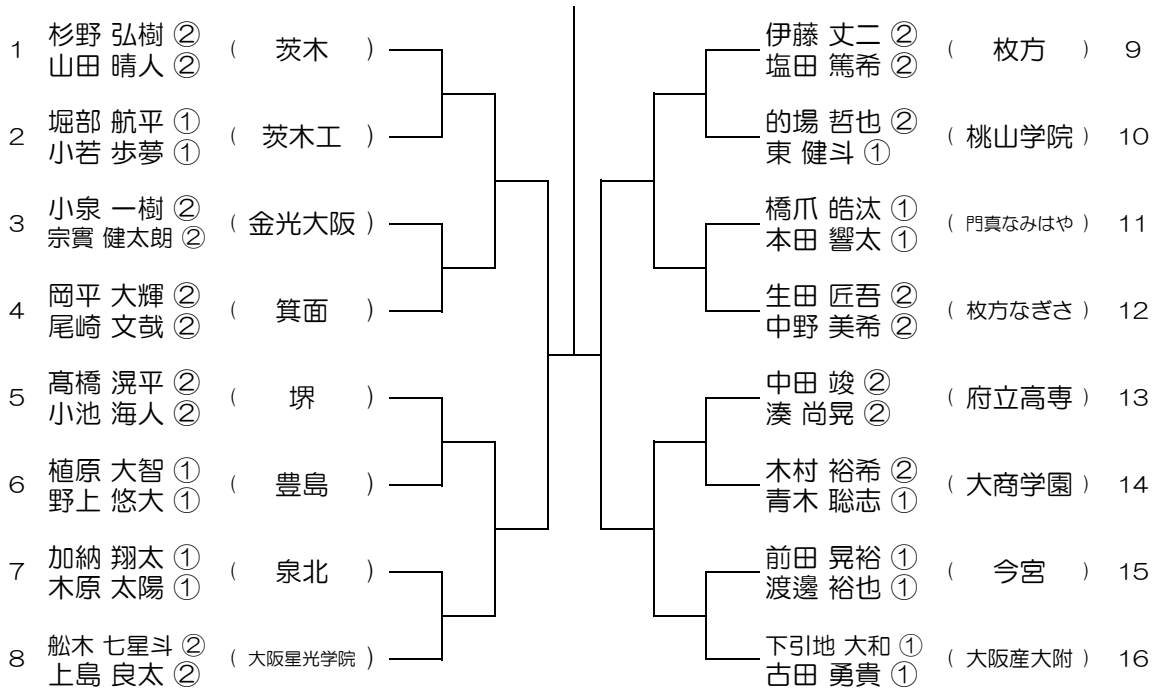

【BD】 No.005

会場：桜塚

平成28年度 大阪高等学校総合体育大会テニス大会

【BD】 No.006

会場：豊島

平成28年度 大阪高等学校総合体育大会テニス大会

【BD】 No.007

会場：豊島

平成28年度 大阪高等学校総合体育大会テニス大会

【BD】 No.008

会場：刀根山

平成28年度 大阪高等学校総合体育大会テニス大会

【BD】 No.009

会場： 刀根山

平成28年度 大阪高等学校総合体育大会テニス大会

【BD】 No.010

会場： 春日丘

平成28年度 大阪高等学校総合体育大会テニス大会

【BD】 No.011

会場：春日丘

平成28年度 大阪高等学校総合体育大会テニス大会

【BD】 No.012

会場：茨木

平成28年度 大阪高等学校総合体育大会テニス大会

【BD】 No.013 会場：茨木

平成28年度 大阪高等学校総合体育大会テニス大会

【BD】 No.014 会場：福井

平成28年度 大阪高等学校総合体育大会テニス大会

【BD】 No.015 会場：福井

平成28年度 大阪高等学校総合体育大会テニス大会

【BD】 No.016 会場：山田

平成28年度 大阪高等学校総合体育大会テニス大会