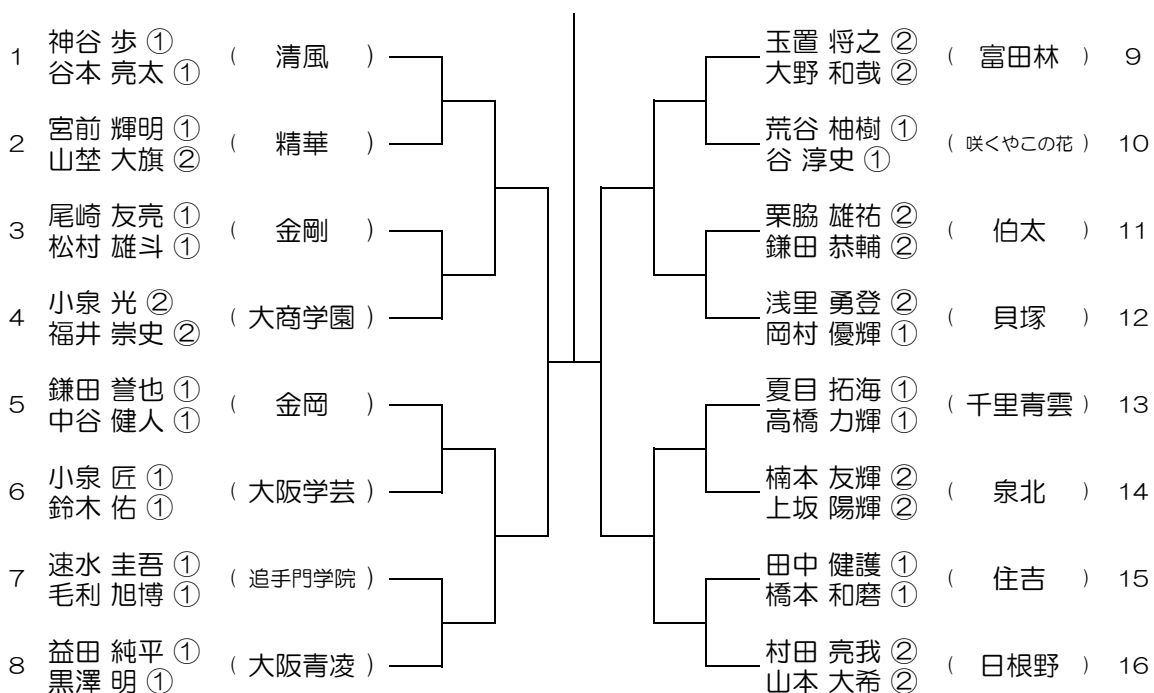

【BD】 No.023

会場： 緑風冠

平成28年度 大阪高等学校総合体育大会テニス大会

【BD】 No.024

会場： 交野

平成28年度 大阪高等学校総合体育大会テニス大会

【BD】 No.025 会場：交野

平成28年度 大阪高等学校総合体育大会テニス大会

【BD】 No.026 会場：布施

平成28年度 大阪高等学校総合体育大会テニス大会

【BD】 No.031

会場：山本

平成28年度 大阪高等学校総合体育大会テニス大会

【BD】 No.032

会場：山本

平成28年度 大阪高等学校総合体育大会テニス大会

【BD】 No.035 会場： 富田林

平成28年度 大阪高等学校総合体育大会テニス大会

【BD】 No.036 会場： 狭山

平成28年度 大阪高等学校総合体育大会テニス大会

【BD】 No.037

会場：狭山

平成28年度 大阪高等学校総合体育大会テニス大会

【BD】 No.038

会場：狭山

平成28年度 大阪高等学校総合体育大会テニス大会

【BD】 No.039

会場： 泉大津

平成28年度 大阪高等学校総合体育大会テニス大会

【BD】 No.040

会場： 泉大津

平成28年度 大阪高等学校総合体育大会テニス大会