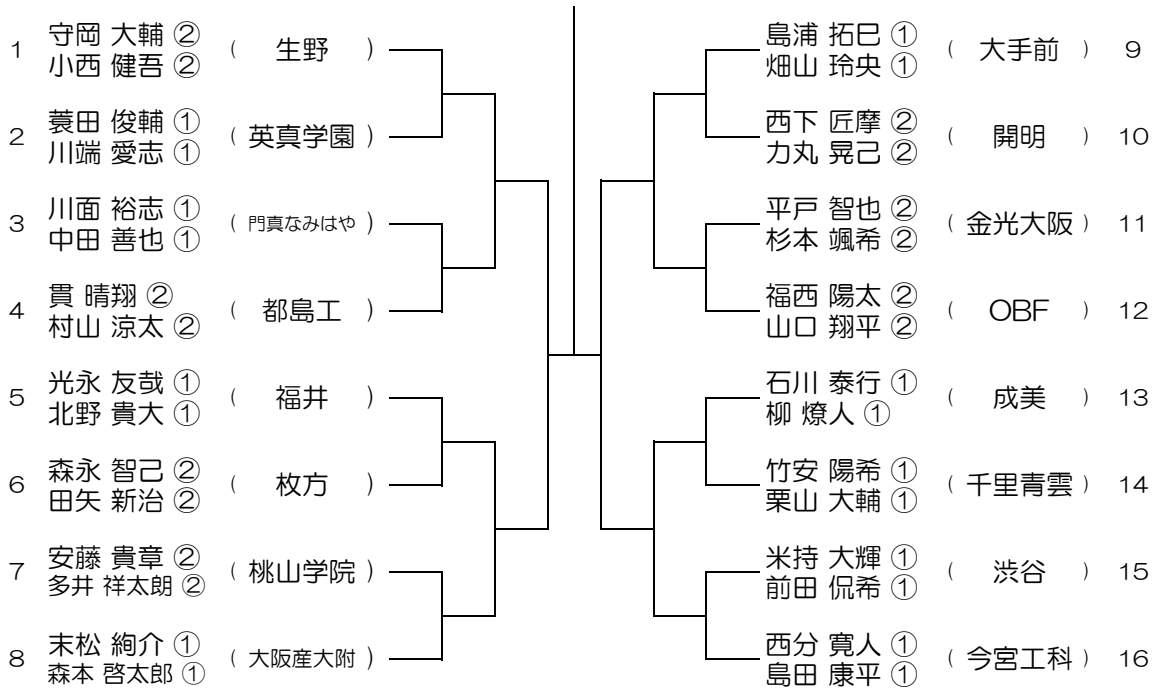

平成28年度 大阪高等学校総合体育大会テニス大会

【BD】 No.008

会場：刀根山

平成28年度 大阪高等学校総合体育大会テニス大会

【BD】 No.009

会場： 刀根山

平成28年度 大阪高等学校総合体育大会テニス大会

【BD】 No.010

会場： 春日丘

平成28年度 大阪高等学校総合体育大会テニス大会

【BD】 No.011

会場：春日丘

平成28年度 大阪高等学校総合体育大会テニス大会

【BD】 No.012

会場：茨木

平成28年度 大阪高等学校総合体育大会テニス大会

【BD】 No.013 会場：茨木

平成28年度 大阪高等学校総合体育大会テニス大会

【BD】 No.014 会場：福井

平成28年度 大阪高等学校総合体育大会テニス大会

【BD】 No.015 会場：福井

平成28年度 大阪高等学校総合体育大会テニス大会

【BD】 No.016 会場：山田

平成28年度 大阪高等学校総合体育大会テニス大会

【BD】 No.017

会場： 山田

平成28年度 大阪高等学校総合体育大会テニス大会

【BD】 No.018

会場： 摂津

平成28年度 大阪高等学校総合体育大会テニス大会

【BD】 No.019 会場： 摂津

平成28年度 大阪高等学校総合体育大会テニス大会