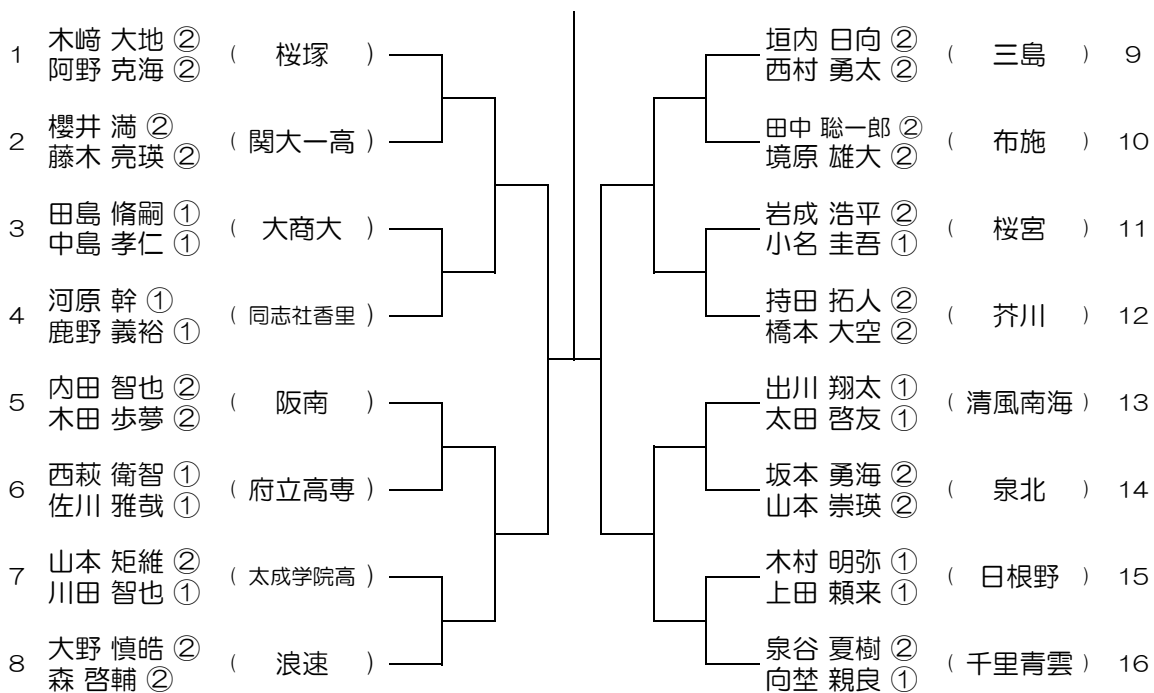

【BD】 No.001 会場：北野

平成28年度 大阪高等学校総合体育大会テニス大会

【BD】 No.002 会場：北野

平成28年度 大阪高等学校総合体育大会テニス大会

【BD】 No.003 会場：北野

平成28年度 大阪高等学校総合体育大会テニス大会

【BD】 No.004 会場：桜塚

平成28年度 大阪高等学校総合体育大会テニス大会

【BD】 No.005

会場：桜塚

平成28年度 大阪高等学校総合体育大会テニス大会

【BD】 No.006

会場：豊島

平成28年度 大阪高等学校総合体育大会テニス大会

【BD】 No.007

会場：豊島

平成28年度 大阪高等学校総合体育大会テニス大会

【BD】 No.008

会場：刀根山

平成28年度 大阪高等学校総合体育大会テニス大会

【BD】 No.009

会場： 刀根山

平成28年度 大阪高等学校総合体育大会テニス大会

【BD】 No.010

会場： 春日丘

平成28年度 大阪高等学校総合体育大会テニス大会

【BD】 No.011

会場：春日丘

平成28年度 大阪高等学校総合体育大会テニス大会

【BD】 No.012

会場：茨木

平成28年度 大阪高等学校総合体育大会テニス大会