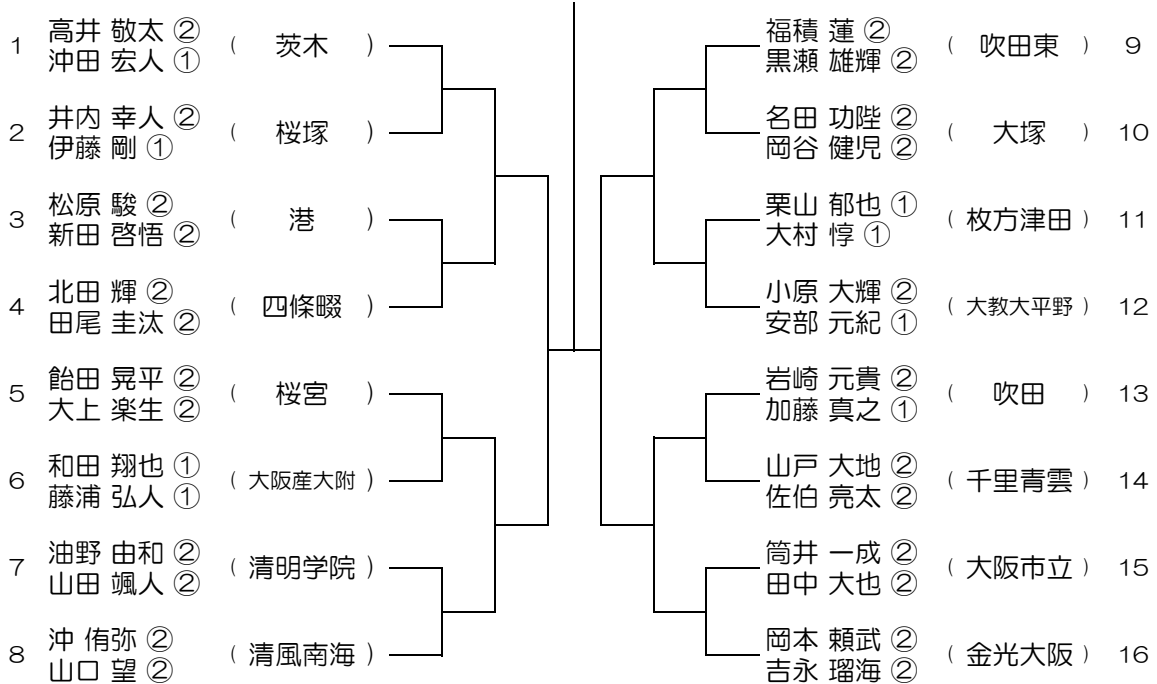

【BD】 No.005

会場：桜塚

平成28年度 大阪高等学校総合体育大会テニス大会

【BD】 No.006

会場：豊島

平成28年度 大阪高等学校総合体育大会テニス大会

【BD】 No.007

会場：豊島

平成28年度 大阪高等学校総合体育大会テニス大会

【BD】 No.008

会場：刀根山

平成28年度 大阪高等学校総合体育大会テニス大会

【BD】 No.009

会場： 刀根山

平成28年度 大阪高等学校総合体育大会テニス大会

【BD】 No.010

会場： 春日丘

平成28年度 大阪高等学校総合体育大会テニス大会

【BD】 No.011

会場：春日丘

平成28年度 大阪高等学校総合体育大会テニス大会

【BD】 No.012

会場：茨木

平成28年度 大阪高等学校総合体育大会テニス大会

【BD】 No.013 会場：茨木

平成28年度 大阪高等学校総合体育大会テニス大会

【BD】 No.014 会場：福井

平成28年度 大阪高等学校総合体育大会テニス大会

【BD】 No.015 会場：福井

平成28年度 大阪高等学校総合体育大会テニス大会

【BD】 No.016 会場：山田

平成28年度 大阪高等学校総合体育大会テニス大会