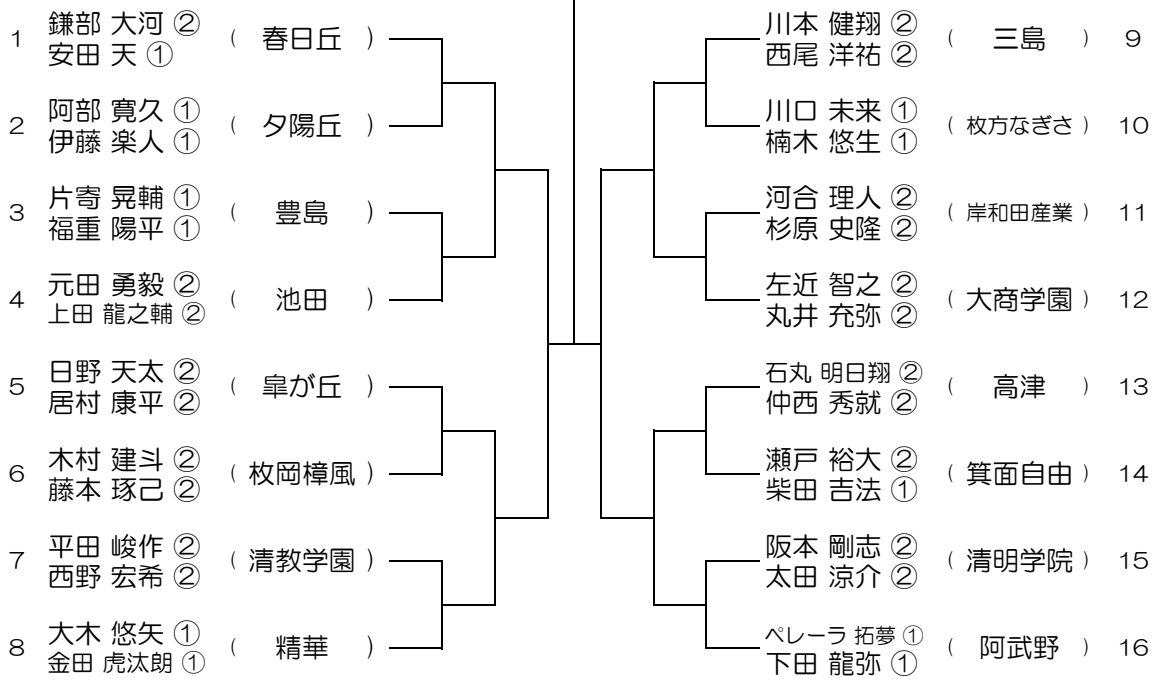

【BD】 No.005

会場：桜塚

平成28年度 大阪高等学校総合体育大会テニス大会

【BD】 No.006

会場：豊島

平成28年度 大阪高等学校総合体育大会テニス大会

【BD】 No.007

会場：豊島

平成28年度 大阪高等学校総合体育大会テニス大会

【BD】 No.008

会場：刀根山

平成28年度 大阪高等学校総合体育大会テニス大会

【BD】 No.009

会場： 刀根山

平成28年度 大阪高等学校総合体育大会テニス大会

【BD】 No.010

会場： 春日丘

平成28年度 大阪高等学校総合体育大会テニス大会

【BD】 No.011

会場：春日丘

平成28年度 大阪高等学校総合体育大会テニス大会

【BD】 No.012

会場：茨木

平成28年度 大阪高等学校総合体育大会テニス大会

【BD】 No.013 会場：茨木

平成28年度 大阪高等学校総合体育大会テニス大会

【BD】 No.014 会場：福井

平成28年度 大阪高等学校総合体育大会テニス大会

【BD】 No.015 会場：福井

平成28年度 大阪高等学校総合体育大会テニス大会

【BD】 No.016 会場：山田

平成28年度 大阪高等学校総合体育大会テニス大会