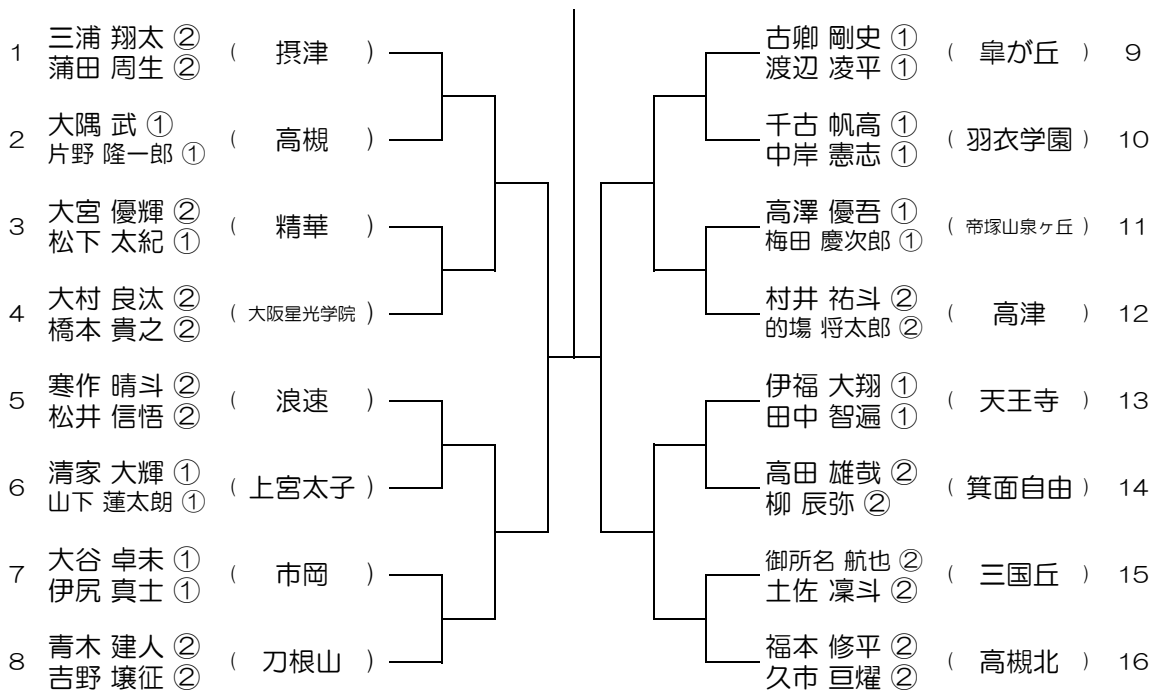

会場： 春日丘

平成28年度 大阪高等学校総合体育大会テニス大会

【BD】 No.011

会場：春日丘

平成28年度 大阪高等学校総合体育大会テニス大会

【BD】 No.012

会場：茨木

平成28年度 大阪高等学校総合体育大会テニス大会

【BD】 No.013 会場：茨木

平成28年度 大阪高等学校総合体育大会テニス大会

【BD】 No.014 会場：福井

平成28年度 大阪高等学校総合体育大会テニス大会

【BD】 No.015 会場：福井

平成28年度 大阪高等学校総合体育大会テニス大会

【BD】 No.016 会場：山田

平成28年度 大阪高等学校総合体育大会テニス大会

【BD】 No.017

会場： 山田

平成28年度 大阪高等学校総合体育大会テニス大会

【BD】 No.018

会場： 摂津

平成28年度 大阪高等学校総合体育大会テニス大会

【BD】 No.019 会場： 摂津

平成28年度 大阪高等学校総合体育大会テニス大会

【BD】 No.020 会場： 摂津

平成28年度 大阪高等学校総合体育大会テニス大会

【BD】 No.021

会場： 緑風冠

平成28年度 大阪高等学校総合体育大会テニス大会

【BD】 No.022

会場： 緑風冠

平成28年度 大阪高等学校総合体育大会テニス大会