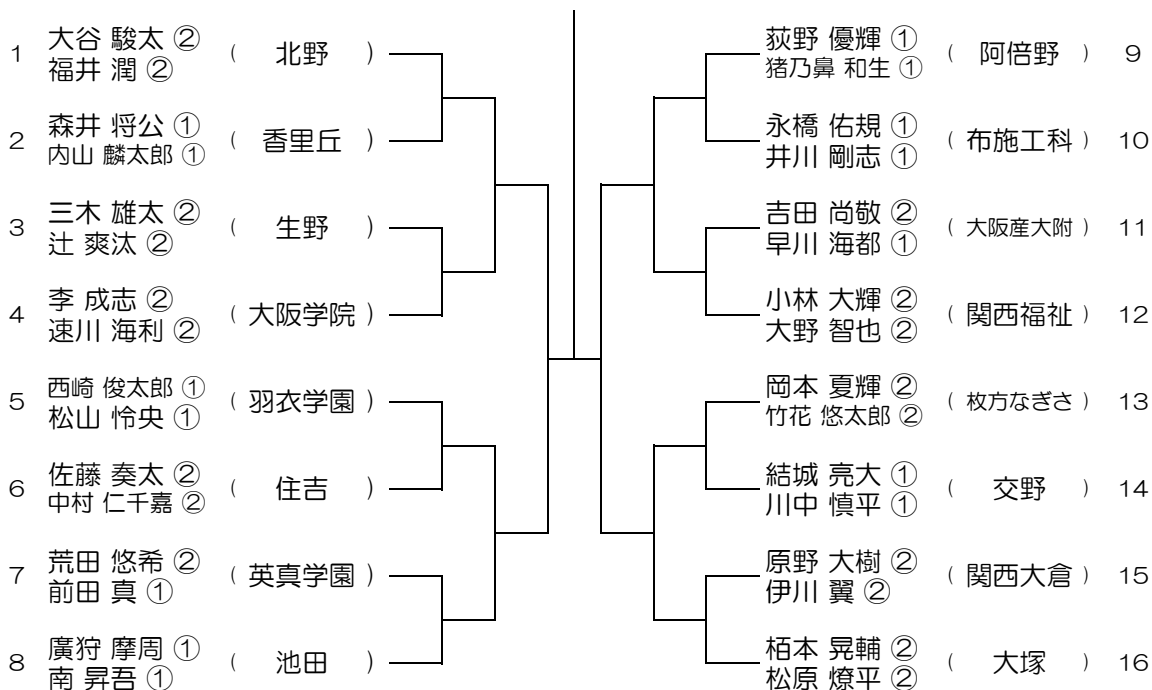

【BD】 No.001 会場：北野

平成28年度 大阪高等学校総合体育大会テニス大会

【BD】 No.002 会場：北野

平成28年度 大阪高等学校総合体育大会テニス大会

【BD】 No.003 会場：北野

平成28年度 大阪高等学校総合体育大会テニス大会

【BD】 No.004 会場：桜塚

平成28年度 大阪高等学校総合体育大会テニス大会

【BD】 No.005

会場：桜塚

平成28年度 大阪高等学校総合体育大会テニス大会

【BD】 No.006

会場：豊島

平成28年度 大阪高等学校総合体育大会テニス大会

【BD】 No.007

会場：豊島

平成28年度 大阪高等学校総合体育大会テニス大会

【BD】 No.008

会場：刀根山

平成28年度 大阪高等学校総合体育大会テニス大会

【BD】 No.009

会場： 刀根山

平成28年度 大阪高等学校総合体育大会テニス大会

【BD】 No.010

会場： 春日丘

平成28年度 大阪高等学校総合体育大会テニス大会

【BD】 No.011

会場：春日丘

平成28年度 大阪高等学校総合体育大会テニス大会

【BD】 No.012

会場：茨木

平成28年度 大阪高等学校総合体育大会テニス大会