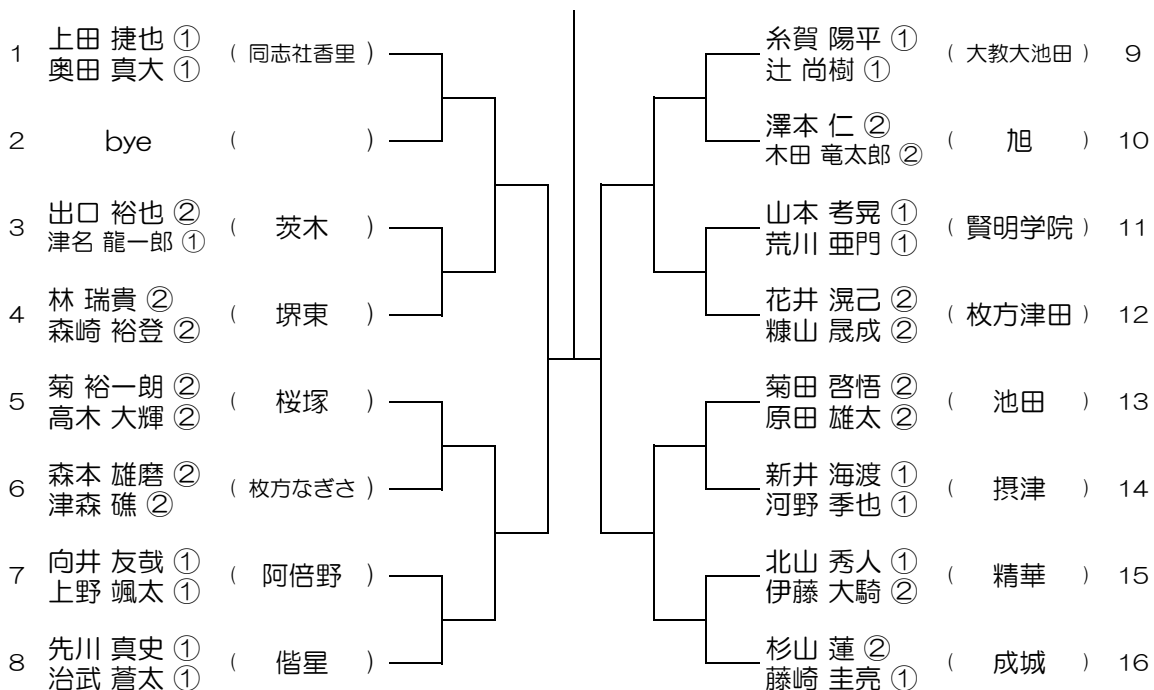

【BD】 No.001 会場：北野

平成28年度 大阪高等学校総合体育大会テニス大会

【BD】 No.002 会場：北野

平成28年度 大阪高等学校総合体育大会テニス大会

【BD】 No.003 会場：北野

平成28年度 大阪高等学校総合体育大会テニス大会

【BD】 No.004 会場：桜塚

平成28年度 大阪高等学校総合体育大会テニス大会

【BD】 No.005

会場：桜塚

平成28年度 大阪高等学校総合体育大会テニス大会

【BD】 No.006

会場：豊島

平成28年度 大阪高等学校総合体育大会テニス大会

【BD】 No.007

会場：豊島

平成28年度 大阪高等学校総合体育大会テニス大会

【BD】 No.008

会場：刀根山

平成28年度 大阪高等学校総合体育大会テニス大会

【BD】 No.009

会場： 刀根山

平成28年度 大阪高等学校総合体育大会テニス大会

【BD】 No.010