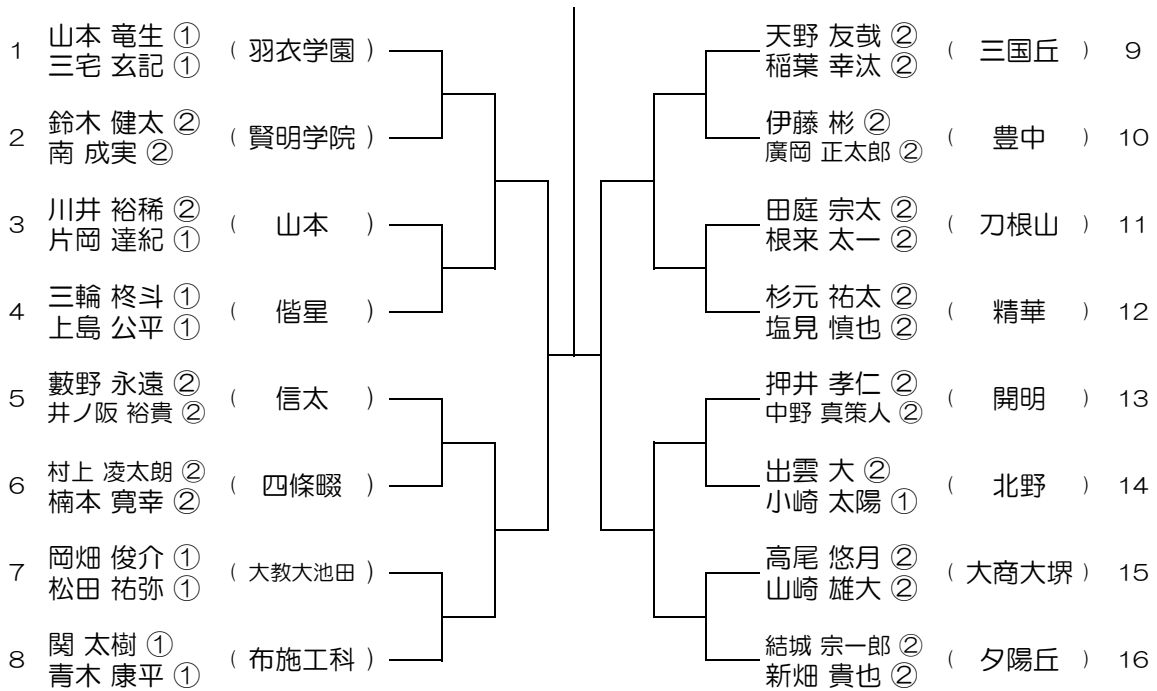

会場：狭山

平成28年度 大阪高等学校総合体育大会テニス大会

【BD】 No.039

会場： 泉大津

平成28年度 大阪高等学校総合体育大会テニス大会

【BD】 No.040

会場： 泉大津

平成28年度 大阪高等学校総合体育大会テニス大会

【BD】 No.041

会場： 信太

平成28年度 大阪高等学校総合体育大会テニス大会

【BD】 No.042

会場： 信太

平成28年度 大阪高等学校総合体育大会テニス大会

【BD】 No.043 会場：枚岡樟風

平成28年度 大阪高等学校総合体育大会テニス大会

【BD】 No.044 会場：枚岡樟風

平成28年度 大阪高等学校総合体育大会テニス大会

【BD】 No.045

会場： 関大北陽（第2グラウンド）

平成28年度 大阪高等学校総合体育大会テニス大会

【BD】 No.046

会場： 関大北陽（第2グラウンド）

平成28年度 大阪高等学校総合体育大会テニス大会

【BD】 No.047

会場： 大体大浪商

平成28年度 大阪高等学校総合体育大会テニス大会

【BD】 No.048

会場： 大体大浪商

平成28年度 大阪高等学校総合体育大会テニス大会