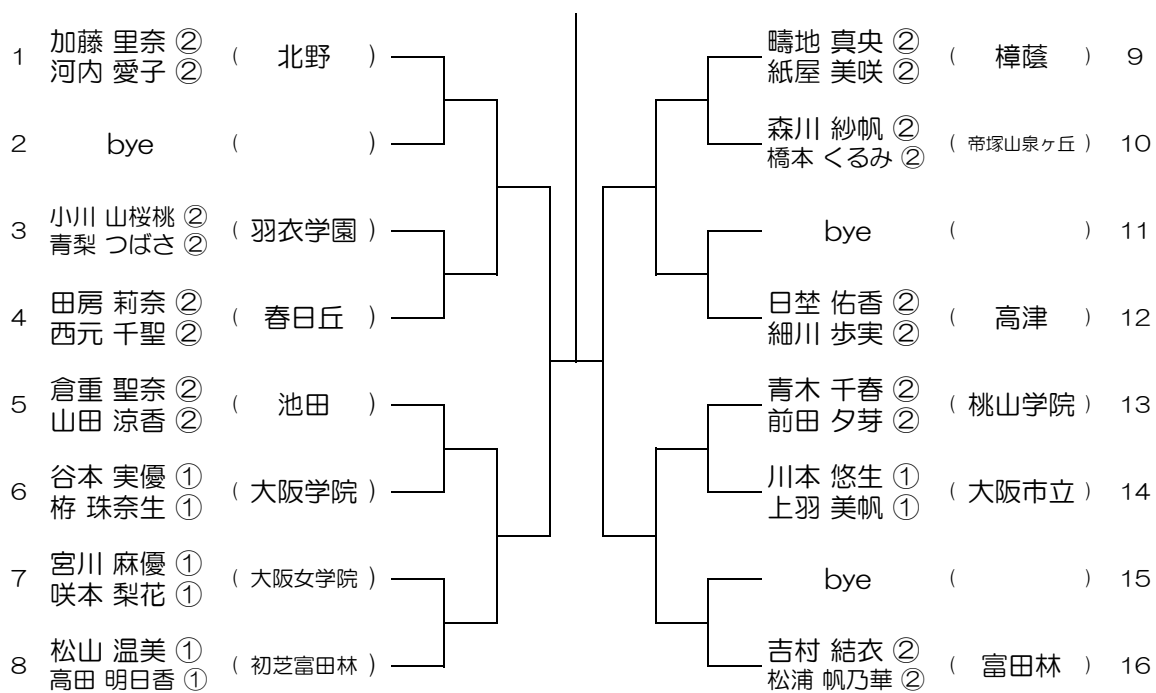

【GD】 No.001 会場：池田

平成28年度 大阪高等学校総合体育大会テニス大会

【GD】 No.002 会場：池田

平成28年度 大阪高等学校総合体育大会テニス大会

【GD】 No.003 会場：池田

平成28年度 大阪高等学校総合体育大会テニス大会

【GD】 No.004 会場：豊中

平成28年度 大阪高等学校総合体育大会テニス大会

【GD】 No.007

会場：箕面

平成28年度 大阪高等学校総合体育大会テニス大会

【GD】 No.008

会場：箕面

平成28年度 大阪高等学校総合体育大会テニス大会

【GD】 No.017 会場：阿倍野

平成28年度 大阪高等学校総合体育大会テニス大会

【GD】 No.018 会場：阿倍野

平成28年度 大阪高等学校総合体育大会テニス大会

【GD】 No.019 会場：阿倍野

平成28年度 大阪高等学校総合体育大会テニス大会

【GD】 No.020 会場：河南

平成28年度 大阪高等学校総合体育大会テニス大会

【GD】 No.021 会場：今宮

平成28年度 大阪高等学校総合体育大会テニス大会