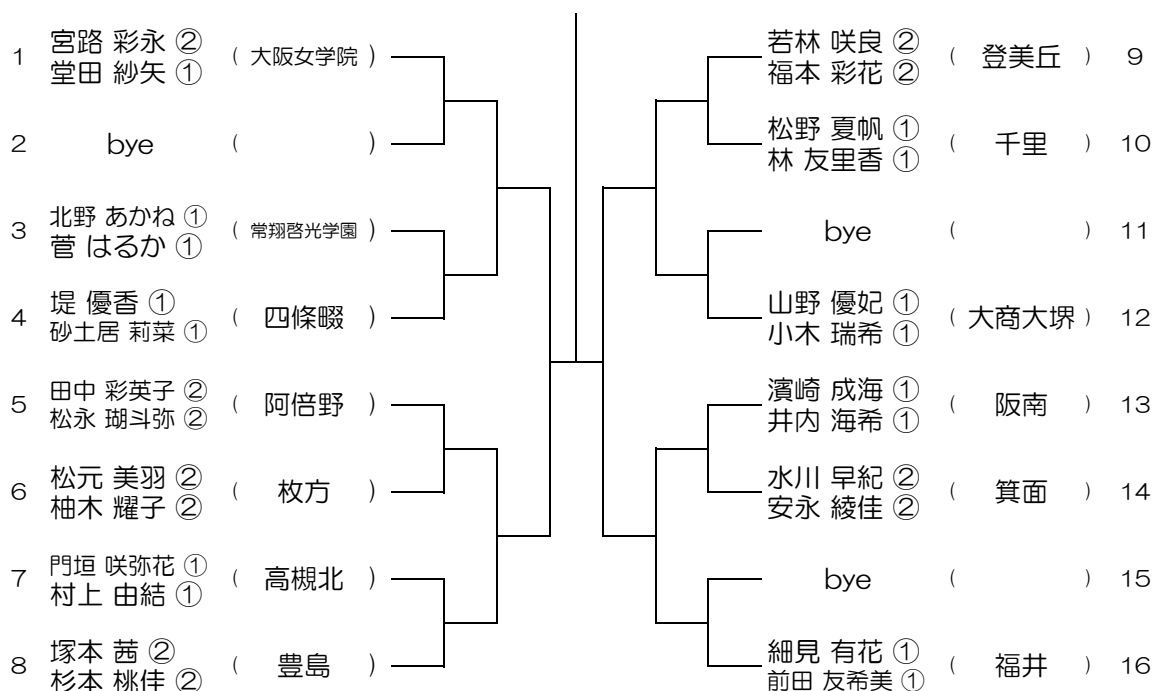

【GD】 No.001 会場：池田

平成28年度 大阪高等学校総合体育大会テニス大会

【GD】 No.002 会場：池田

平成28年度 大阪高等学校総合体育大会テニス大会

【GD】 No.003 会場：池田

平成28年度 大阪高等学校総合体育大会テニス大会

【GD】 No.004 会場：豊中

平成28年度 大阪高等学校総合体育大会テニス大会

【GD】 No.007

会場：箕面

平成28年度 大阪高等学校総合体育大会テニス大会

【GD】 No.008

会場：箕面

平成28年度 大阪高等学校総合体育大会テニス大会

【GD】 No.017 会場：阿倍野

平成28年度 大阪高等学校総合体育大会テニス大会

【GD】 No.018 会場：阿倍野

平成28年度 大阪高等学校総合体育大会テニス大会

【GD】 No.019 会場：阿倍野

平成28年度 大阪高等学校総合体育大会テニス大会

【GD】 No.020 会場：河南

平成28年度 大阪高等学校総合体育大会テニス大会

【GD】 No.021 会場：今宮

平成28年度 大阪高等学校総合体育大会テニス大会

【GD】 No.022 会場：桜宮

平成28年度 大阪高等学校総合体育大会テニス大会

【GD】 No.025 会場：西

平成28年度 大阪高等学校総合体育大会テニス大会

【GD】 No.026 会場：金蘭会

平成28年度 大阪高等学校総合体育大会テニス大会

【GD】 No.027 会場：金蘭会

平成28年度 大阪高等学校総合体育大会テニス大会