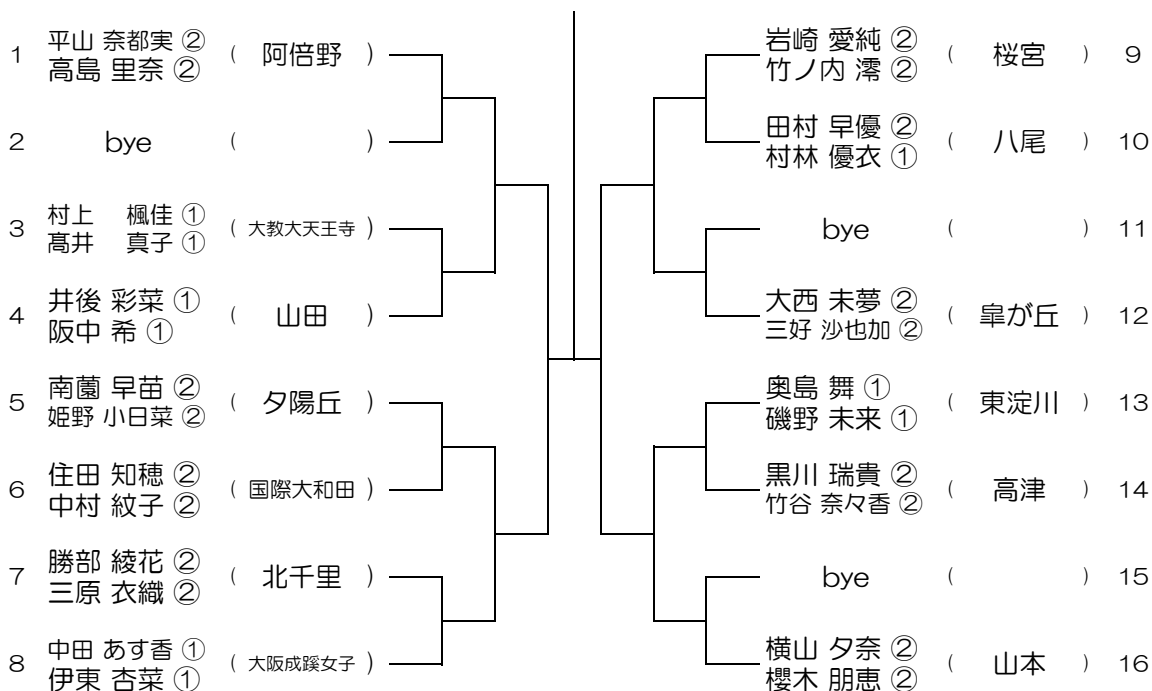

【GD】 No.001 会場：池田

平成28年度 大阪高等学校総合体育大会テニス大会

【GD】 No.002 会場：池田

平成28年度 大阪高等学校総合体育大会テニス大会

【GD】 No.003 会場：池田

平成28年度 大阪高等学校総合体育大会テニス大会

【GD】 No.004 会場：豊中

平成28年度 大阪高等学校総合体育大会テニス大会

【GD】 No.007

会場：箕面

平成28年度 大阪高等学校総合体育大会テニス大会

【GD】 No.008

会場：箕面

平成28年度 大阪高等学校総合体育大会テニス大会

【GD】 No.017 会場：阿倍野

平成28年度 大阪高等学校総合体育大会テニス大会

【GD】 No.018 会場：阿倍野

平成28年度 大阪高等学校総合体育大会テニス大会

【GD】 No.019 会場：阿倍野

平成28年度 大阪高等学校総合体育大会テニス大会

【GD】 No.020 会場：河南

平成28年度 大阪高等学校総合体育大会テニス大会

【GD】 No.021 会場：今宮

平成28年度 大阪高等学校総合体育大会テニス大会

【GD】 No.022 会場：桜宮

平成28年度 大阪高等学校総合体育大会テニス大会

【GD】 No.025 会場：西

平成28年度 大阪高等学校総合体育大会テニス大会

【GD】 No.026 会場：金蘭会

平成28年度 大阪高等学校総合体育大会テニス大会

【GD】 No.027 会場：金蘭会

平成28年度 大阪高等学校総合体育大会テニス大会