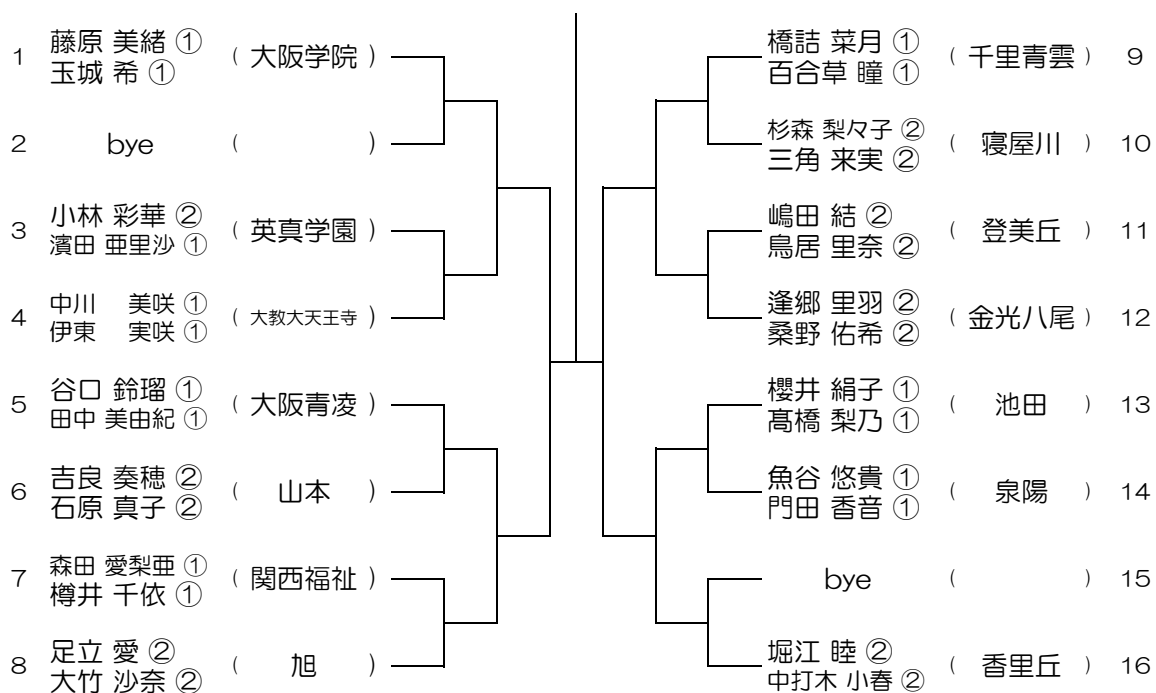

【GD】 No.022 会場：桜宮

平成28年度 大阪高等学校総合体育大会テニス大会

【GD】 No.025 会場：西

平成28年度 大阪高等学校総合体育大会テニス大会

【GD】 No.026 会場：金蘭会

平成28年度 大阪高等学校総合体育大会テニス大会

【GD】 No.027 会場：金蘭会

平成28年度 大阪高等学校総合体育大会テニス大会

【GD】 No.028 会場：大阪成蹊女子（第3グラウンド）

平成28年度 大阪高等学校総合体育大会テニス大会

【GD】 No.033 会場：大商学園

平成28年度 大阪高等学校総合体育大会テニス大会

【GD】 No.034 会場：梅花

平成28年度 大阪高等学校総合体育大会テニス大会

【GD】 No.035 会場：梅花

平成28年度 大阪高等学校総合体育大会テニス大会

【GD】 No.036 会場：大阪学院

平成28年度 大阪高等学校総合体育大会テニス大会

【GD】 No.037 会場：大阪学院

平成28年度 大阪高等学校総合体育大会テニス大会

【GD】 No.038 会場：大阪学院

平成28年度 大阪高等学校総合体育大会テニス大会

【GD】 No.039

会場：早稲田摂陵

平成28年度 大阪高等学校総合体育大会テニス大会

【GD】 No.040

会場：早稲田摂陵

平成28年度 大阪高等学校総合体育大会テニス大会

【GD】 No.041

会場：蜻蛉池公園

平成28年度 大阪高等学校総合体育大会テニス大会

【GD】 No.042