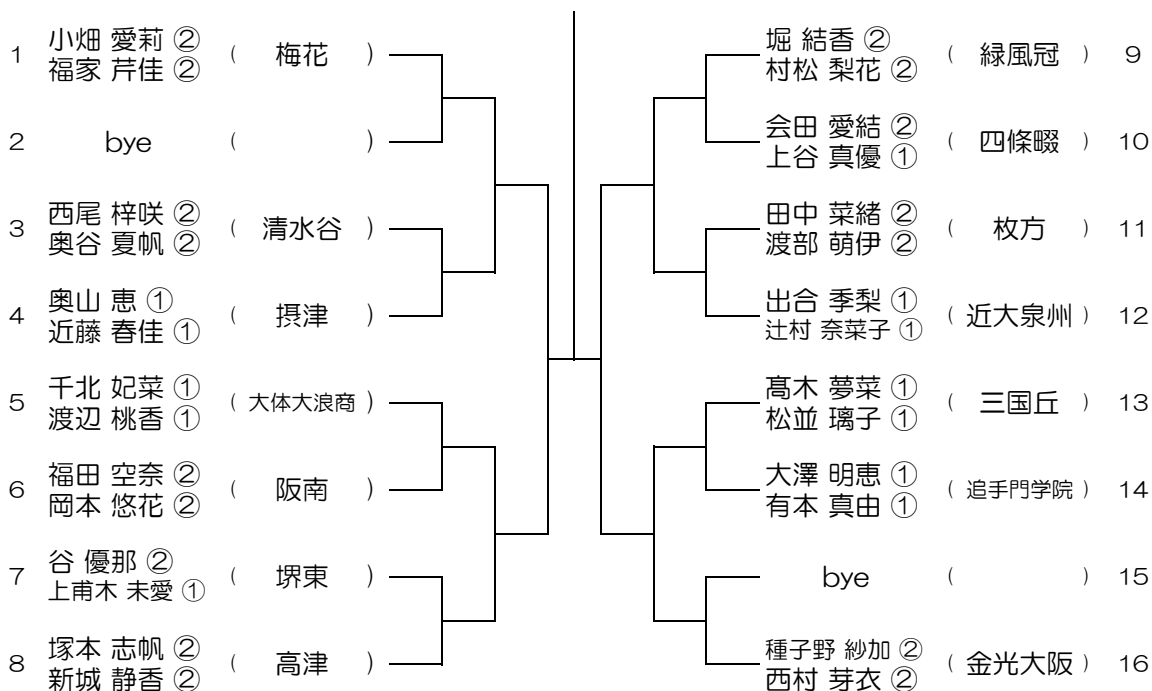

【GD】 No.022 会場：桜宮

平成28年度 大阪高等学校総合体育大会テニス大会

【GD】 No.025 会場：西

平成28年度 大阪高等学校総合体育大会テニス大会

【GD】 No.026 会場：金蘭会

平成28年度 大阪高等学校総合体育大会テニス大会

【GD】 No.027 会場：金蘭会

平成28年度 大阪高等学校総合体育大会テニス大会

【GD】 No.028 会場：大阪成蹊女子（第3グラウンド）

平成28年度 大阪高等学校総合体育大会テニス大会

【GD】 No.033 会場：大商学園

平成28年度 大阪高等学校総合体育大会テニス大会

【GD】 No.034 会場：梅花

平成28年度 大阪高等学校総合体育大会テニス大会

【GD】 No.035 会場：梅花

平成28年度 大阪高等学校総合体育大会テニス大会

【GD】 No.036 会場：大阪学院

平成28年度 大阪高等学校総合体育大会テニス大会

【GD】 No.037 会場：大阪学院

平成28年度 大阪高等学校総合体育大会テニス大会

【GD】 No.038 会場：大阪学院

平成28年度 大阪高等学校総合体育大会テニス大会

【GD】 No.039

会場：早稲田摂陵

平成28年度 大阪高等学校総合体育大会テニス大会

【GD】 No.040

会場：早稲田摂陵

平成28年度 大阪高等学校総合体育大会テニス大会

【GD】 No.041

会場：蜻蛉池公園

平成28年度 大阪高等学校総合体育大会テニス大会

【GD】 No.042