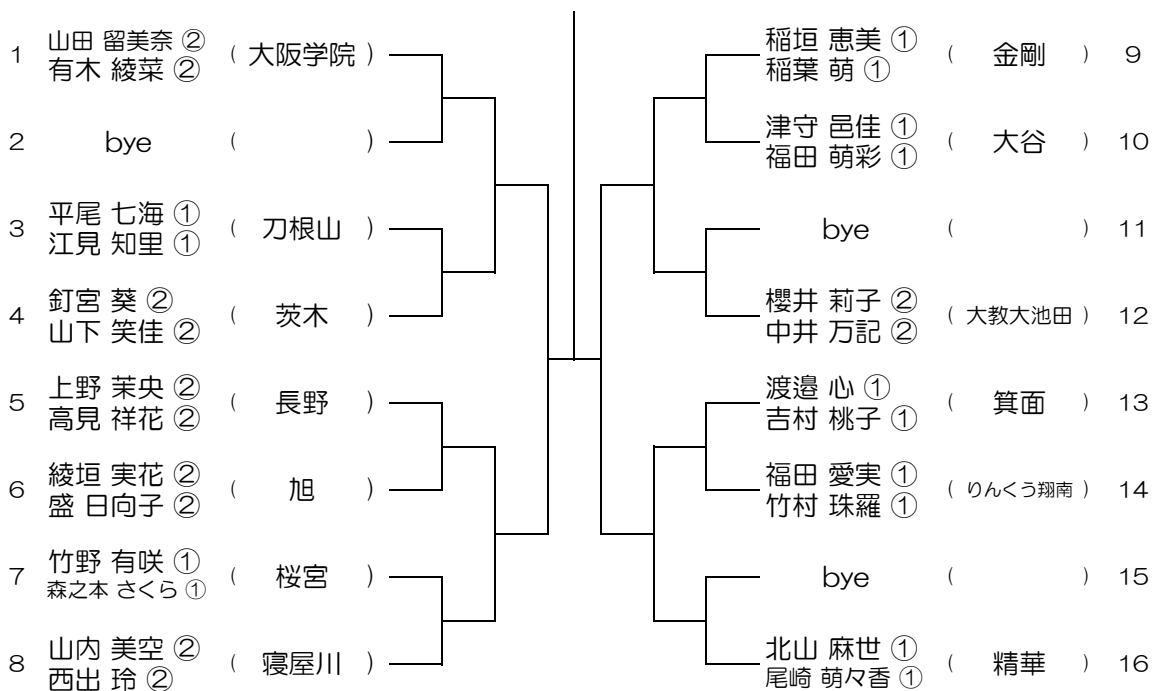

【GD】 No.022 会場：桜宮

平成28年度 大阪高等学校総合体育大会テニス大会

【GD】 No.025 会場：西

平成28年度 大阪高等学校総合体育大会テニス大会

【GD】 No.026 会場：金蘭会

平成28年度 大阪高等学校総合体育大会テニス大会

【GD】 No.027 会場：金蘭会

平成28年度 大阪高等学校総合体育大会テニス大会

【GD】 No.028 会場：大阪成蹊女子（第3グラウンド）

平成28年度 大阪高等学校総合体育大会テニス大会

【GD】 No.033 会場：大商学園

平成28年度 大阪高等学校総合体育大会テニス大会

【GD】 No.034 会場：梅花

平成28年度 大阪高等学校総合体育大会テニス大会

【GD】 No.035 会場：梅花

平成28年度 大阪高等学校総合体育大会テニス大会

【GD】 No.036 会場：大阪学院

平成28年度 大阪高等学校総合体育大会テニス大会

【GD】 No.037 会場：大阪学院

平成28年度 大阪高等学校総合体育大会テニス大会

【GD】 No.038 会場：大阪学院

平成28年度 大阪高等学校総合体育大会テニス大会

【GD】 No.039

会場：早稲田摂陵

平成28年度 大阪高等学校総合体育大会テニス大会

【GD】 No.040

会場：早稲田摂陵

平成28年度 大阪高等学校総合体育大会テニス大会

【GD】 No.041

会場：蜻蛉池公園

平成28年度 大阪高等学校総合体育大会テニス大会

【GD】 No.042