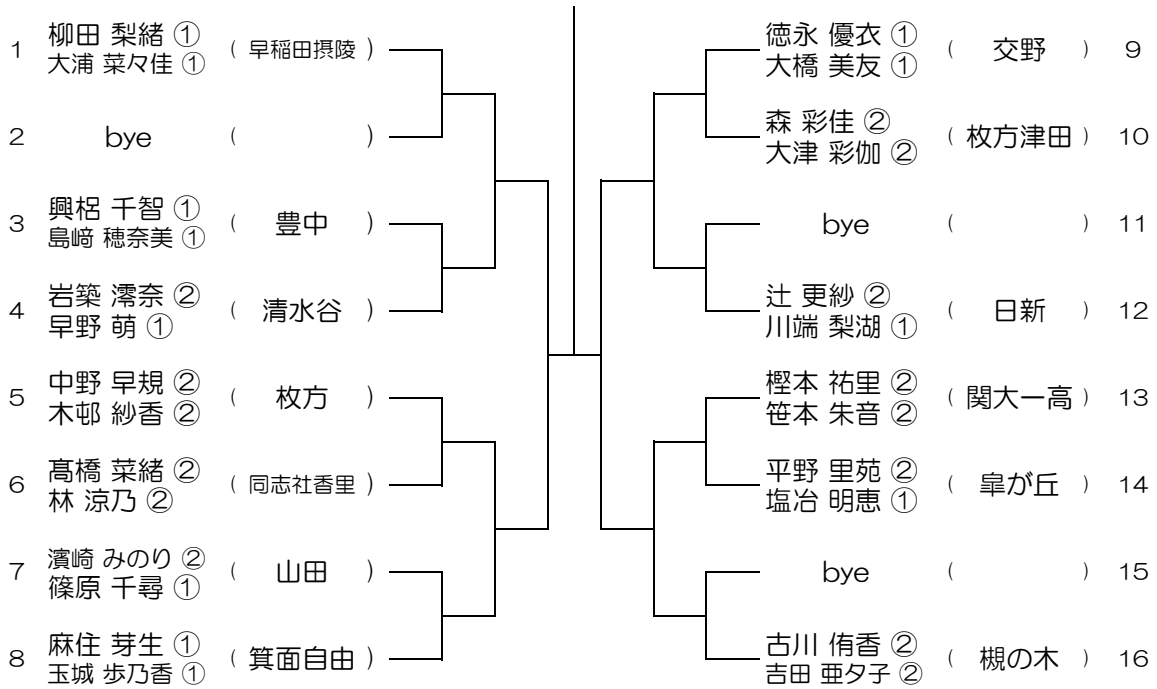

【GD】 No.022 会場：桜宮

平成28年度 大阪高等学校総合体育大会テニス大会

【GD】 No.025 会場：西

平成28年度 大阪高等学校総合体育大会テニス大会

【GD】 No.026 会場：金蘭会

平成28年度 大阪高等学校総合体育大会テニス大会

【GD】 No.027 会場：金蘭会

平成28年度 大阪高等学校総合体育大会テニス大会

【GD】 No.028 会場：大阪成蹊女子（第3グラウンド）

平成28年度 大阪高等学校総合体育大会テニス大会

【GD】 No.033 会場：大商学園

平成28年度 大阪高等学校総合体育大会テニス大会

【GD】 No.034 会場：梅花

平成28年度 大阪高等学校総合体育大会テニス大会

【GD】 No.035 会場：梅花

平成28年度 大阪高等学校総合体育大会テニス大会

【GD】 No.036 会場：大阪学院

平成28年度 大阪高等学校総合体育大会テニス大会

【GD】 No.037 会場：大阪学院

平成28年度 大阪高等学校総合体育大会テニス大会

【GD】 No.038 会場：大阪学院

平成28年度 大阪高等学校総合体育大会テニス大会

【GD】 No.039

会場：早稲田摂陵

平成28年度 大阪高等学校総合体育大会テニス大会

【GD】 No.040

会場：早稲田摂陵

平成28年度 大阪高等学校総合体育大会テニス大会

【GD】 No.041

会場：蜻蛉池公園

平成28年度 大阪高等学校総合体育大会テニス大会

【GD】 No.042