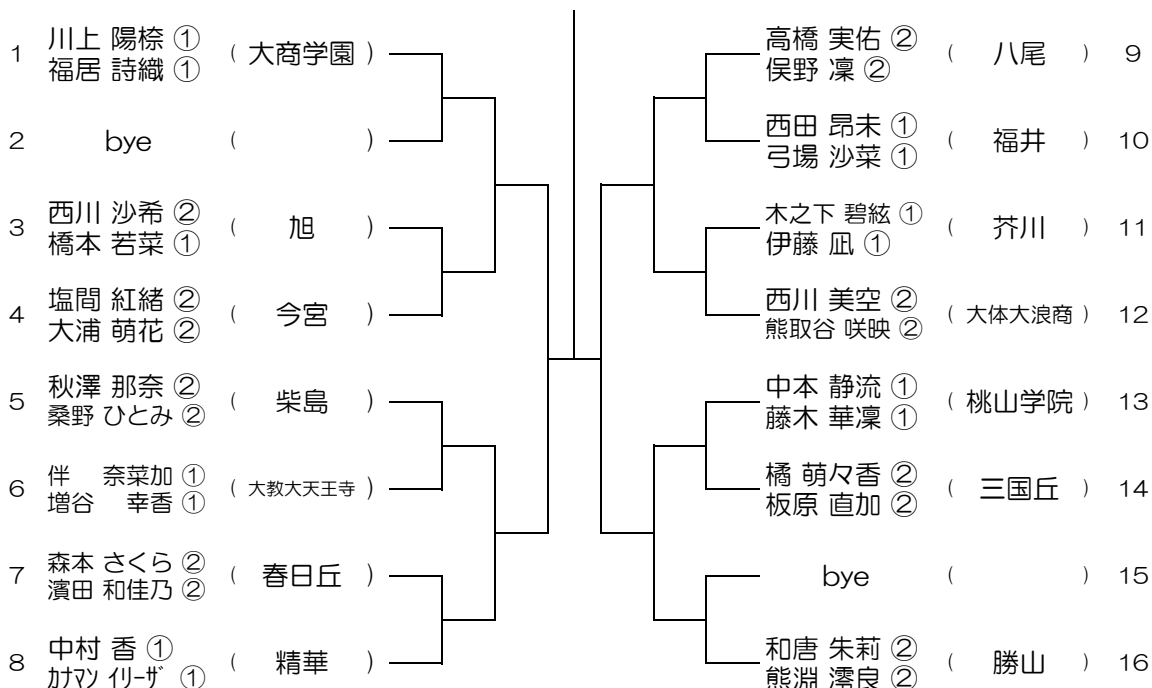

【GD】 No.022 会場：桜宮

平成28年度 大阪高等学校総合体育大会テニス大会

【GD】 No.025 会場：西

平成28年度 大阪高等学校総合体育大会テニス大会

【GD】 No.026 会場：金蘭会

平成28年度 大阪高等学校総合体育大会テニス大会

【GD】 No.027 会場：金蘭会

平成28年度 大阪高等学校総合体育大会テニス大会

【GD】 No.028 会場：大阪成蹊女子（第3グラウンド）

平成28年度 大阪高等学校総合体育大会テニス大会

【GD】 No.033 会場：大商学園

平成28年度 大阪高等学校総合体育大会テニス大会

【GD】 No.034 会場：梅花

平成28年度 大阪高等学校総合体育大会テニス大会

【GD】 No.035 会場：梅花

平成28年度 大阪高等学校総合体育大会テニス大会

【GD】 No.036 会場：大阪学院

平成28年度 大阪高等学校総合体育大会テニス大会

【GD】 No.037 会場：大阪学院

平成28年度 大阪高等学校総合体育大会テニス大会

【GD】 No.038 会場：大阪学院

平成28年度 大阪高等学校総合体育大会テニス大会

【GD】 No.039

会場：早稲田摂陵

平成28年度 大阪高等学校総合体育大会テニス大会

【GD】 No.040

会場：早稲田摂陵

平成28年度 大阪高等学校総合体育大会テニス大会

【GD】 No.041

会場：蜻蛉池公園

平成28年度 大阪高等学校総合体育大会テニス大会

【GD】 No.042