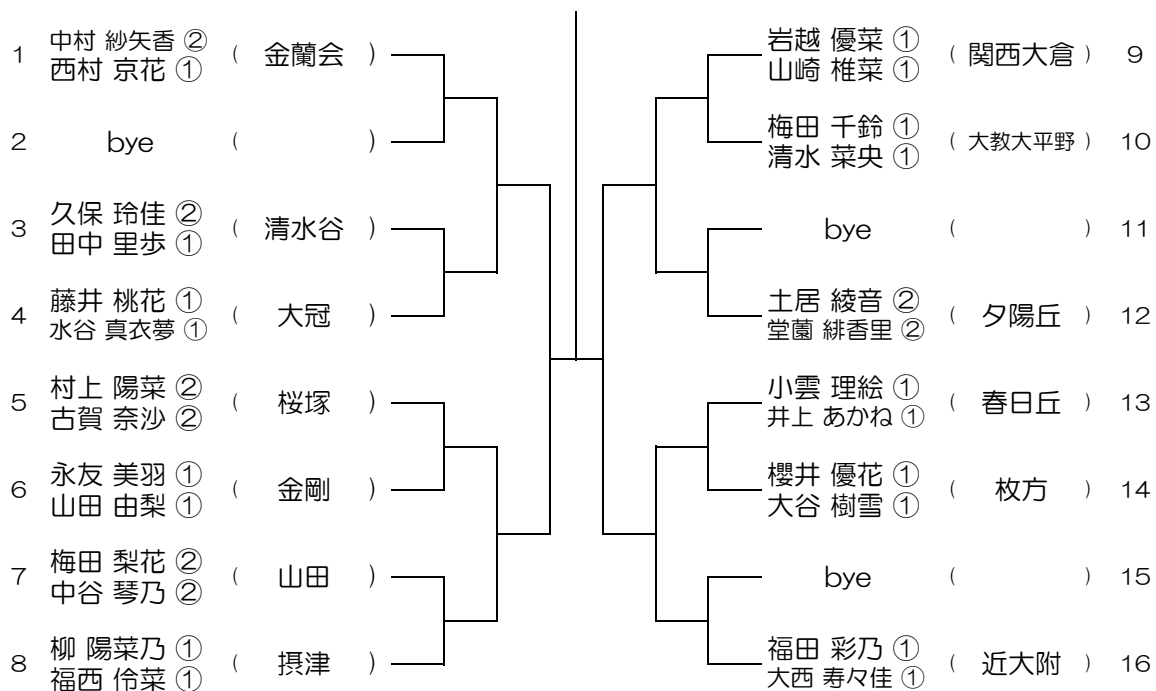

【GD】 No.007

会場：箕面

平成28年度 大阪高等学校総合体育大会テニス大会

【GD】 No.008

会場：箕面

平成28年度 大阪高等学校総合体育大会テニス大会

【GD】 No.017 会場：阿倍野

平成28年度 大阪高等学校総合体育大会テニス大会

【GD】 No.018 会場：阿倍野

平成28年度 大阪高等学校総合体育大会テニス大会

【GD】 No.019 会場：阿倍野

平成28年度 大阪高等学校総合体育大会テニス大会

【GD】 No.020 会場：河南

平成28年度 大阪高等学校総合体育大会テニス大会

【GD】 No.021 会場：今宮

平成28年度 大阪高等学校総合体育大会テニス大会

【GD】 No.022 会場：桜宮

平成28年度 大阪高等学校総合体育大会テニス大会

【GD】 No.025 会場：西

平成28年度 大阪高等学校総合体育大会テニス大会

【GD】 No.026 会場：金蘭会

平成28年度 大阪高等学校総合体育大会テニス大会

【GD】 No.027 会場：金蘭会

平成28年度 大阪高等学校総合体育大会テニス大会

【GD】 No.028 会場：大阪成蹊女子（第3グラウンド）

平成28年度 大阪高等学校総合体育大会テニス大会

【GD】 No.033 会場：大商学園

平成28年度 大阪高等学校総合体育大会テニス大会

【GD】 No.034 会場：梅花

平成28年度 大阪高等学校総合体育大会テニス大会

【GD】 No.035 会場：梅花

平成28年度 大阪高等学校総合体育大会テニス大会