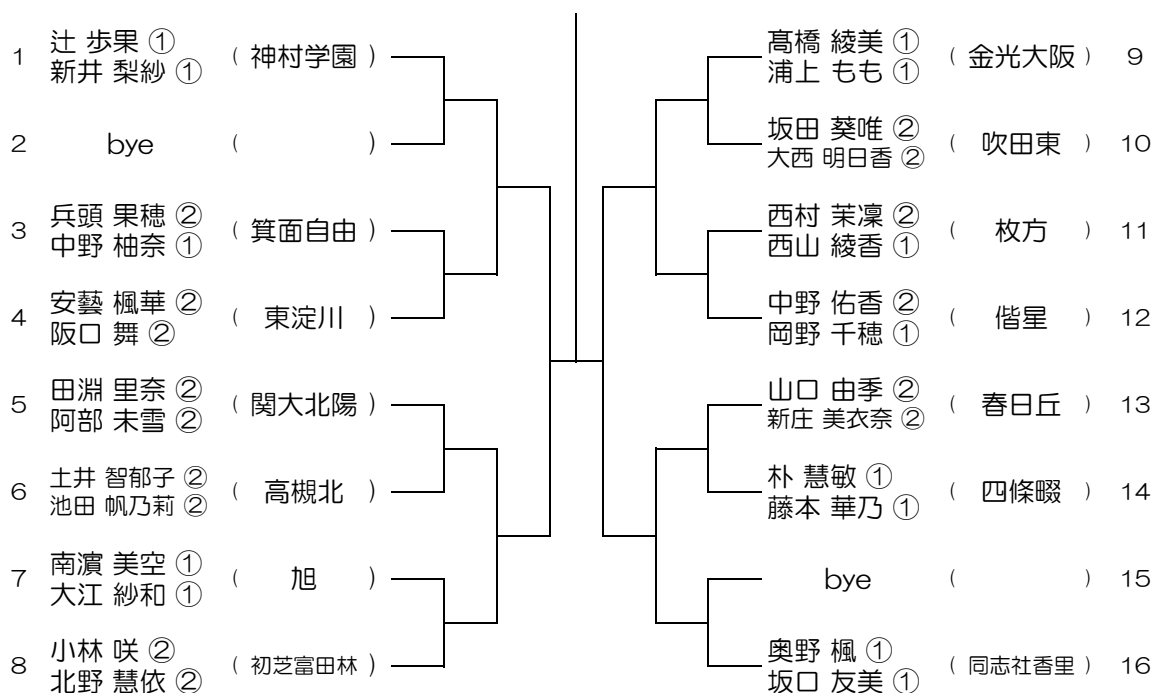

【GD】 No.036 会場：大阪学院

平成28年度 大阪高等学校総合体育大会テニス大会

【GD】 No.037 会場：大阪学院

平成28年度 大阪高等学校総合体育大会テニス大会

【GD】 No.038 会場：大阪学院

平成28年度 大阪高等学校総合体育大会テニス大会

【GD】 No.039

会場：早稲田摂陵

平成28年度 大阪高等学校総合体育大会テニス大会

【GD】 No.040

会場：早稲田摂陵

平成28年度 大阪高等学校総合体育大会テニス大会

【GD】 No.041

会場：蜻蛉池公園

平成28年度 大阪高等学校総合体育大会テニス大会

【GD】 No.042

会場：蜻蛉池公園

平成28年度 大阪高等学校総合体育大会テニス大会

【GD】 No.045 会場：蜻蛉池公園

平成28年度 大阪高等学校総合体育大会テニス大会

【GD】 No.046 会場：蜻蛉池公園

平成28年度 大阪高等学校総合体育大会テニス大会

【GD】 No.047

会場：蜻蛉池公園

平成28年度 大阪高等学校総合体育大会テニス大会

【GD】 No.048

会場：蜻蛉池公園

平成28年度 大阪高等学校総合体育大会テニス大会