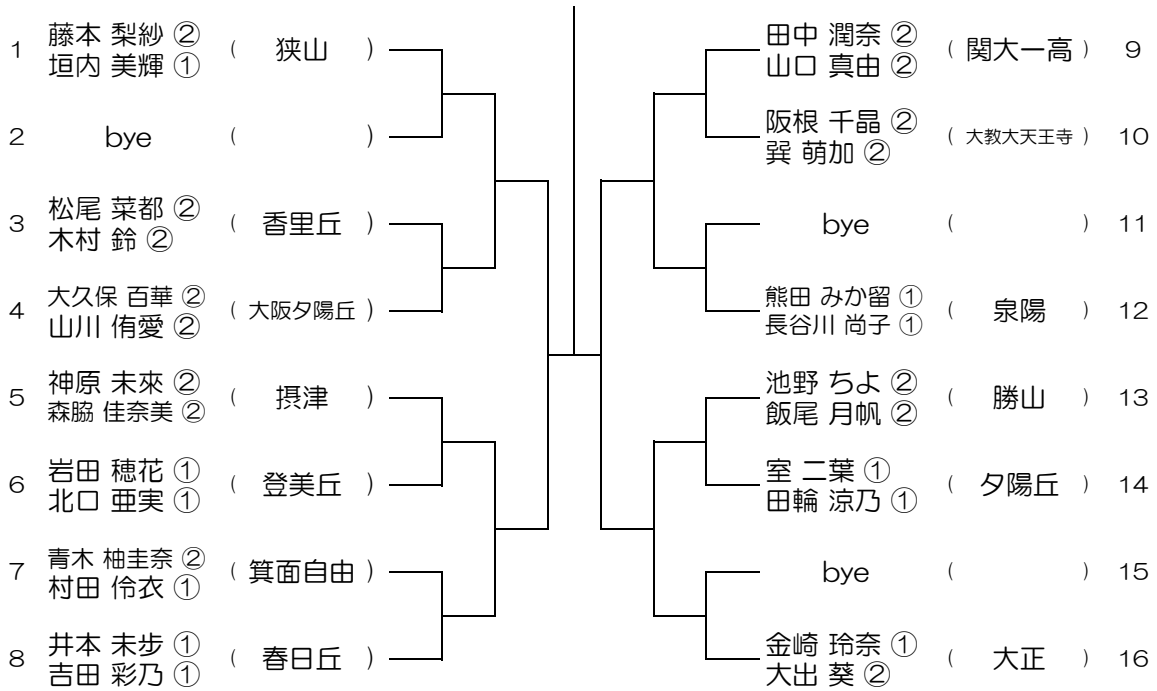

【GD】 No.036 会場：大阪学院

平成28年度 大阪高等学校総合体育大会テニス大会

【GD】 No.037 会場：大阪学院

平成28年度 大阪高等学校総合体育大会テニス大会

【GD】 No.038 会場：大阪学院

平成28年度 大阪高等学校総合体育大会テニス大会

【GD】 No.039

会場：早稲田摂陵

平成28年度 大阪高等学校総合体育大会テニス大会

【GD】 No.040

会場：早稲田摂陵

平成28年度 大阪高等学校総合体育大会テニス大会

【GD】 No.041

会場：蜻蛉池公園

平成28年度 大阪高等学校総合体育大会テニス大会

【GD】 No.042

会場：蜻蛉池公園

平成28年度 大阪高等学校総合体育大会テニス大会

【GD】 No.045 会場：蜻蛉池公園

平成28年度 大阪高等学校総合体育大会テニス大会

【GD】 No.046 会場：蜻蛉池公園

平成28年度 大阪高等学校総合体育大会テニス大会

【GD】 No.047

会場：蜻蛉池公園

平成28年度 大阪高等学校総合体育大会テニス大会

【GD】 No.048

会場：蜻蛉池公園

平成28年度 大阪高等学校総合体育大会テニス大会