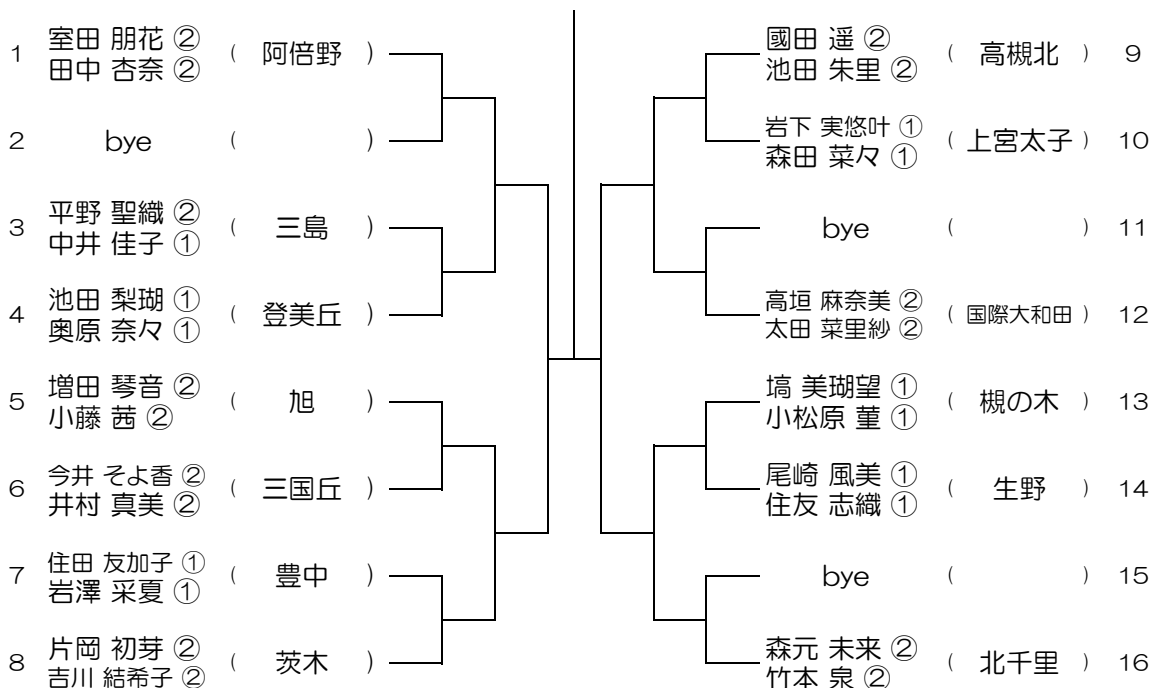

【GD】 No.001 会場：池田

平成28年度 大阪高等学校総合体育大会テニス大会

【GD】 No.002 会場：池田

平成28年度 大阪高等学校総合体育大会テニス大会

【GD】 No.003 会場：池田

平成28年度 大阪高等学校総合体育大会テニス大会

【GD】 No.004 会場：豊中

平成28年度 大阪高等学校総合体育大会テニス大会

【GD】 No.007

会場：箕面

平成28年度 大阪高等学校総合体育大会テニス大会

【GD】 No.008

会場：箕面

平成28年度 大阪高等学校総合体育大会テニス大会

【GD】 No.017 会場：阿倍野

平成28年度 大阪高等学校総合体育大会テニス大会

【GD】 No.018 会場：阿倍野

平成28年度 大阪高等学校総合体育大会テニス大会

【GD】 No.019 会場：阿倍野

平成28年度 大阪高等学校総合体育大会テニス大会

【GD】 No.020 会場：河南

平成28年度 大阪高等学校総合体育大会テニス大会

【GD】 No.021 会場：今宮

平成28年度 大阪高等学校総合体育大会テニス大会

【GD】 No.022 会場：桜宮

平成28年度 大阪高等学校総合体育大会テニス大会

【GD】 No.025 会場：西

平成28年度 大阪高等学校総合体育大会テニス大会

【GD】 No.026 会場：金蘭会

平成28年度 大阪高等学校総合体育大会テニス大会

【GD】 No.027 会場：金蘭会

平成28年度 大阪高等学校総合体育大会テニス大会