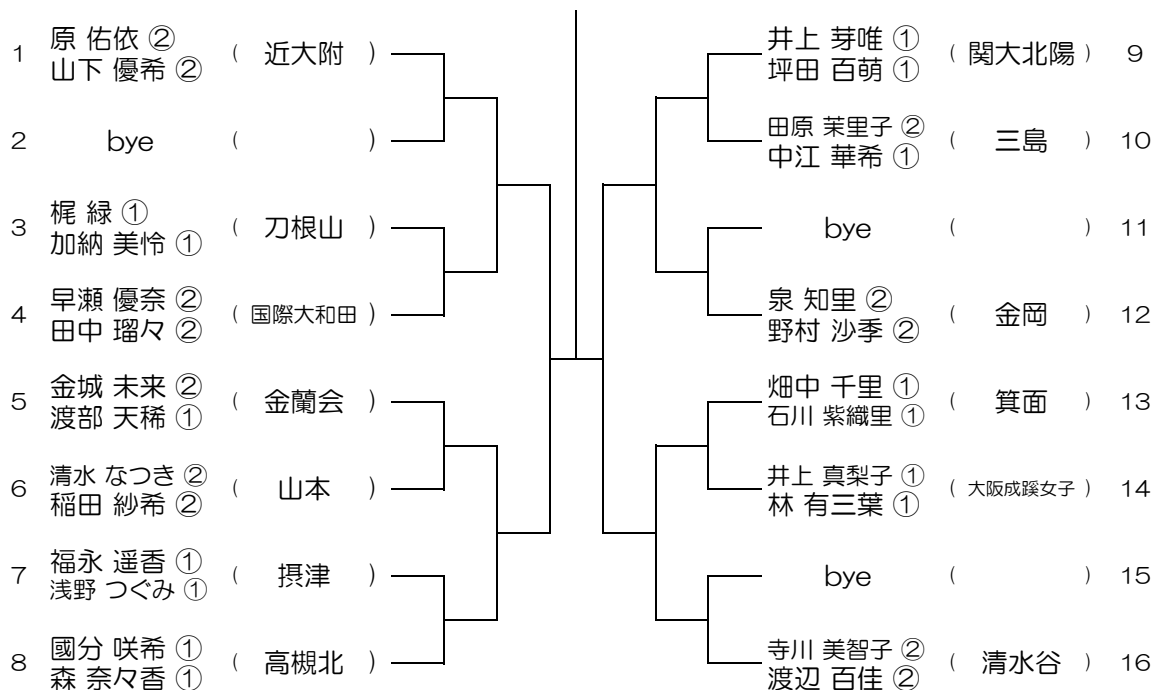

【GD】 No.007

会場：箕面

平成28年度 大阪高等学校総合体育大会テニス大会

【GD】 No.008

会場：箕面

平成28年度 大阪高等学校総合体育大会テニス大会

【GD】 No.017 会場：阿倍野

平成28年度 大阪高等学校総合体育大会テニス大会

【GD】 No.018 会場：阿倍野

平成28年度 大阪高等学校総合体育大会テニス大会

【GD】 No.019 会場：阿倍野

平成28年度 大阪高等学校総合体育大会テニス大会

【GD】 No.020 会場：河南

平成28年度 大阪高等学校総合体育大会テニス大会

【GD】 No.021 会場：今宮

平成28年度 大阪高等学校総合体育大会テニス大会

【GD】 No.022 会場：桜宮

平成28年度 大阪高等学校総合体育大会テニス大会

【GD】 No.025 会場：西

平成28年度 大阪高等学校総合体育大会テニス大会

【GD】 No.026 会場：金蘭会

平成28年度 大阪高等学校総合体育大会テニス大会

【GD】 No.027 会場：金蘭会

平成28年度 大阪高等学校総合体育大会テニス大会

【GD】 No.028 会場：大阪成蹊女子（第3グラウンド）

平成28年度 大阪高等学校総合体育大会テニス大会

【GD】 No.033 会場：大商学園

平成28年度 大阪高等学校総合体育大会テニス大会

【GD】 No.034 会場：梅花

平成28年度 大阪高等学校総合体育大会テニス大会

【GD】 No.035 会場：梅花

平成28年度 大阪高等学校総合体育大会テニス大会