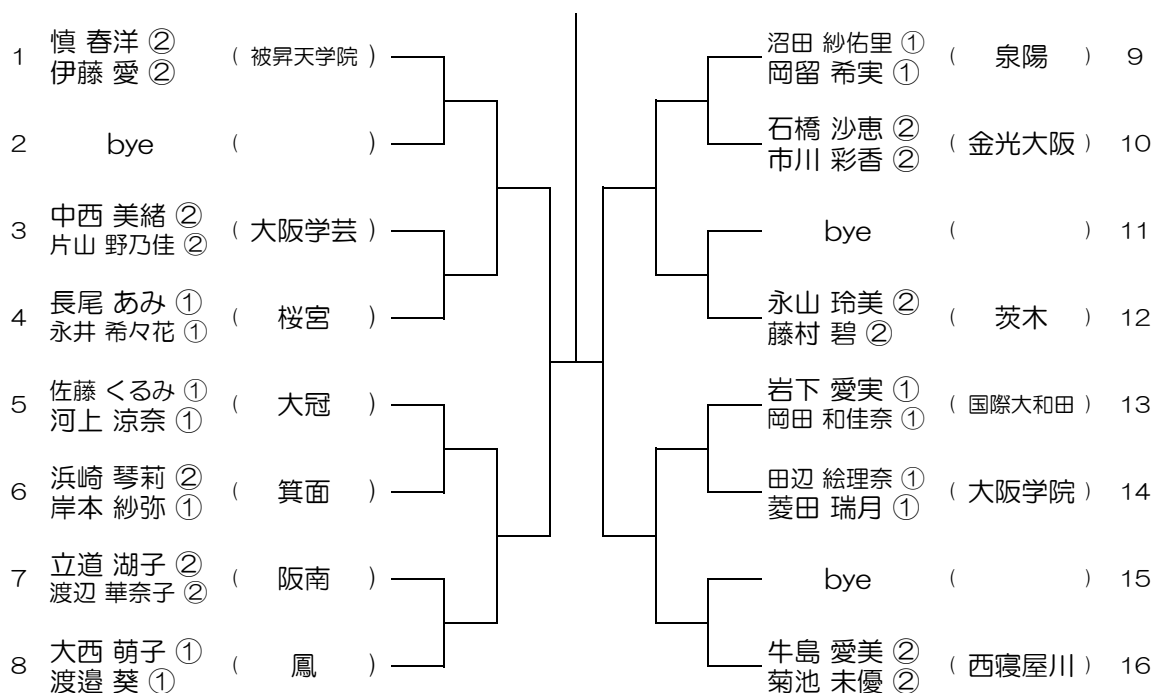

【GD】 No.036 会場：大阪学院

平成28年度 大阪高等学校総合体育大会テニス大会

【GD】 No.037 会場：大阪学院

平成28年度 大阪高等学校総合体育大会テニス大会

【GD】 No.038 会場：大阪学院

平成28年度 大阪高等学校総合体育大会テニス大会

【GD】 No.039

会場：早稲田摂陵

平成28年度 大阪高等学校総合体育大会テニス大会

【GD】 No.040

会場：早稲田摂陵

平成28年度 大阪高等学校総合体育大会テニス大会

【GD】 No.041

会場：蜻蛉池公園

平成28年度 大阪高等学校総合体育大会テニス大会

【GD】 No.042

会場：蜻蛉池公園

平成28年度 大阪高等学校総合体育大会テニス大会

【GD】 No.045 会場：蜻蛉池公園

平成28年度 大阪高等学校総合体育大会テニス大会

【GD】 No.046 会場：蜻蛉池公園

平成28年度 大阪高等学校総合体育大会テニス大会

【GD】 No.047

会場：蜻蛉池公園

平成28年度 大阪高等学校総合体育大会テニス大会

【GD】 No.048

会場：蜻蛉池公園

平成28年度 大阪高等学校総合体育大会テニス大会