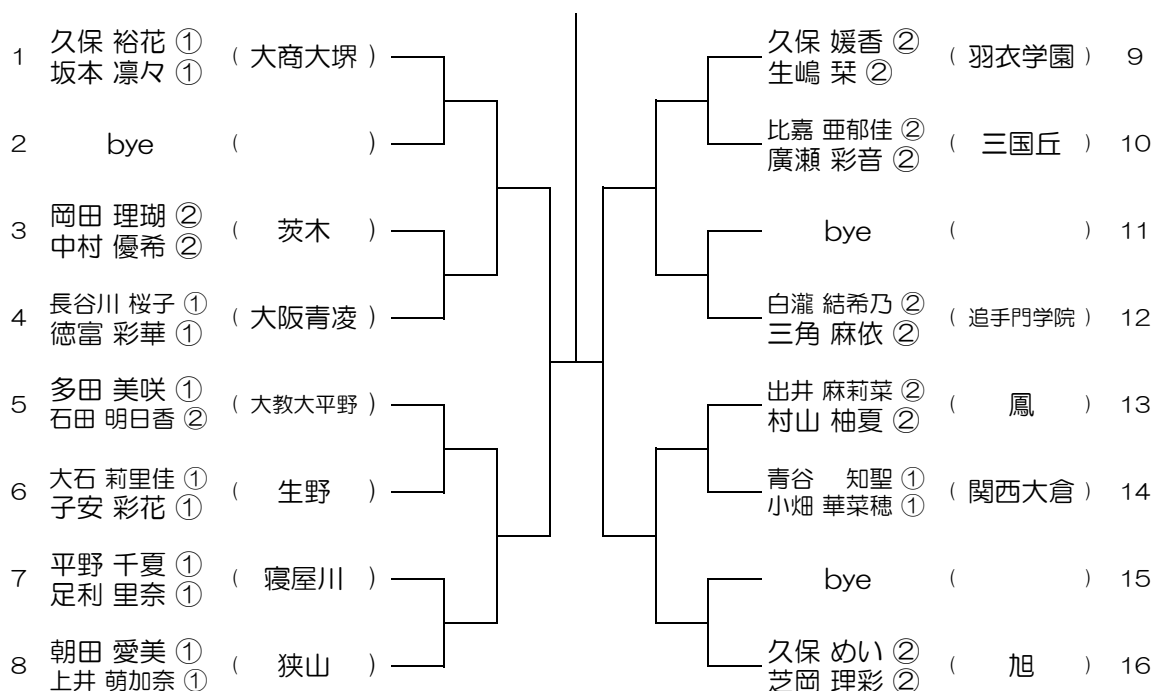

【GD】 No.036 会場：大阪学院

平成28年度 大阪高等学校総合体育大会テニス大会

【GD】 No.037 会場：大阪学院

平成28年度 大阪高等学校総合体育大会テニス大会

【GD】 No.038 会場：大阪学院

平成28年度 大阪高等学校総合体育大会テニス大会

【GD】 No.039

会場：早稲田摂陵

平成28年度 大阪高等学校総合体育大会テニス大会

【GD】 No.040

会場：早稲田摂陵

平成28年度 大阪高等学校総合体育大会テニス大会

【GD】 No.041

会場：蜻蛉池公園

平成28年度 大阪高等学校総合体育大会テニス大会

【GD】 No.042

会場：蜻蛉池公園

平成28年度 大阪高等学校総合体育大会テニス大会

【GD】 No.045 会場：蜻蛉池公園

平成28年度 大阪高等学校総合体育大会テニス大会

【GD】 No.046 会場：蜻蛉池公園

平成28年度 大阪高等学校総合体育大会テニス大会

【GD】 No.047

会場：蜻蛉池公園

平成28年度 大阪高等学校総合体育大会テニス大会

【GD】 No.048

会場：蜻蛉池公園

平成28年度 大阪高等学校総合体育大会テニス大会