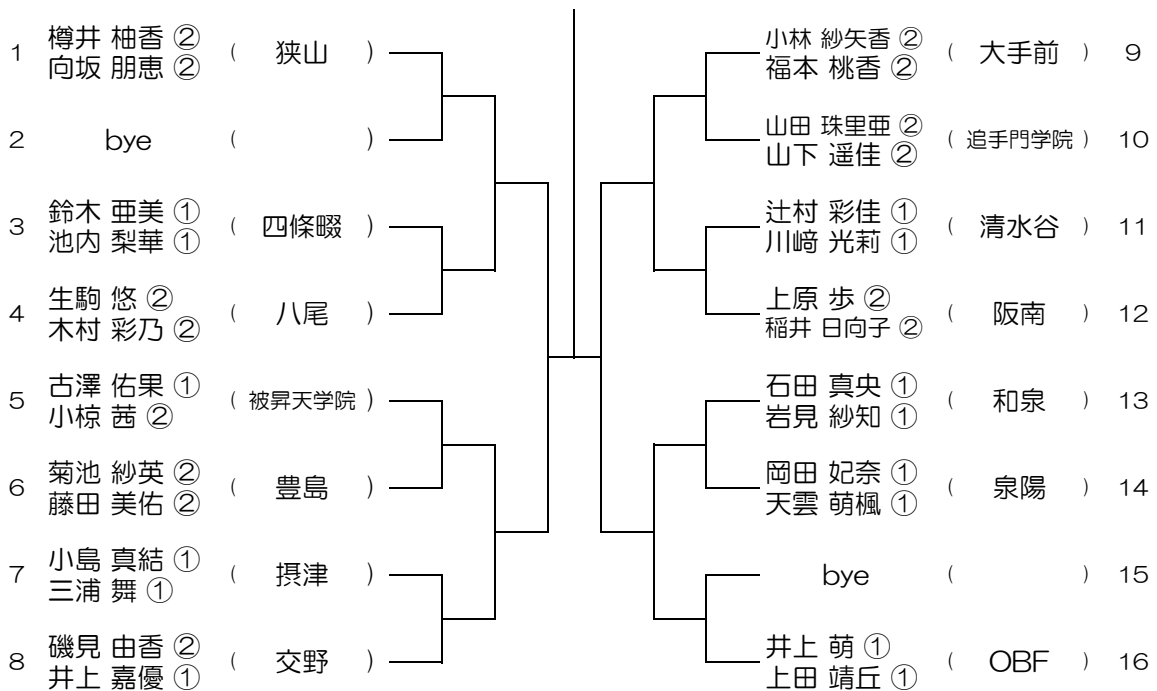

【GD】 No.036 会場：大阪学院

平成28年度 大阪高等学校総合体育大会テニス大会

【GD】 No.037 会場：大阪学院

平成28年度 大阪高等学校総合体育大会テニス大会

【GD】 No.038 会場：大阪学院

平成28年度 大阪高等学校総合体育大会テニス大会

【GD】 No.039

会場：早稲田摂陵

平成28年度 大阪高等学校総合体育大会テニス大会

【GD】 No.040

会場：早稲田摂陵

平成28年度 大阪高等学校総合体育大会テニス大会

【GD】 No.041

会場：蜻蛉池公園

平成28年度 大阪高等学校総合体育大会テニス大会

【GD】 No.042

会場：蜻蛉池公園

平成28年度 大阪高等学校総合体育大会テニス大会

【GD】 No.045 会場：蜻蛉池公園

平成28年度 大阪高等学校総合体育大会テニス大会

【GD】 No.046 会場：蜻蛉池公園

平成28年度 大阪高等学校総合体育大会テニス大会

【GD】 No.047

会場：蜻蛉池公園

平成28年度 大阪高等学校総合体育大会テニス大会

【GD】 No.048

会場：蜻蛉池公園

平成28年度 大阪高等学校総合体育大会テニス大会