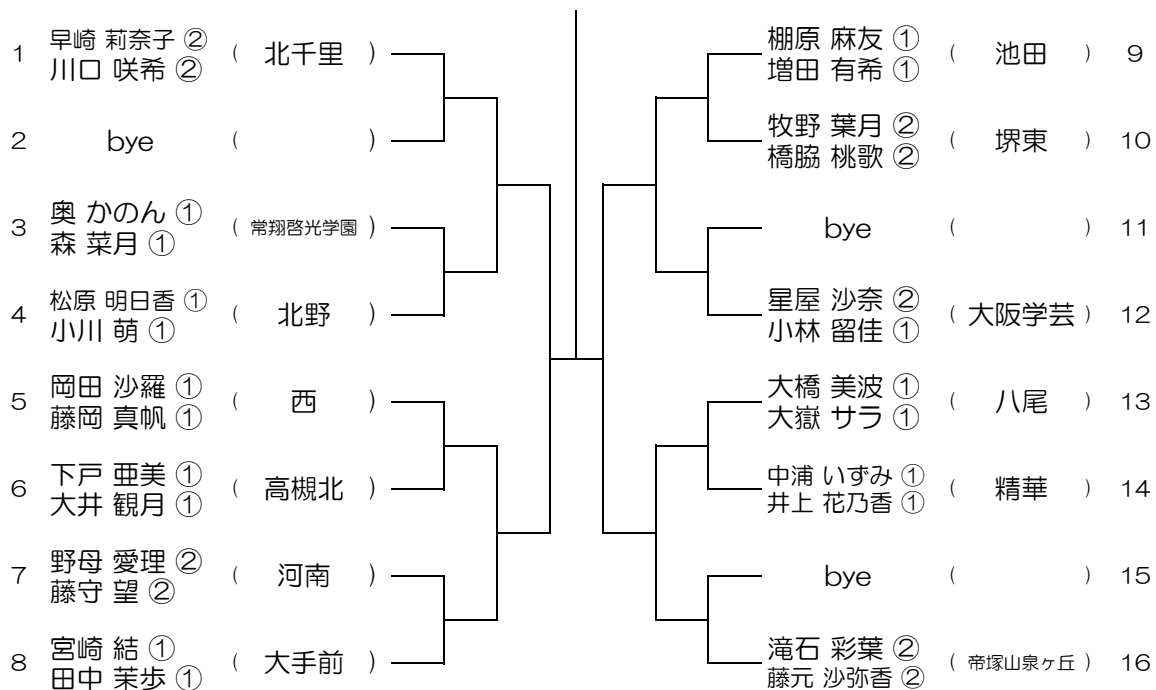

【GD】 No.007

会場：箕面

平成28年度 大阪高等学校総合体育大会テニス大会

【GD】 No.008

会場：箕面

平成28年度 大阪高等学校総合体育大会テニス大会

【GD】 No.017 会場：阿倍野

平成28年度 大阪高等学校総合体育大会テニス大会

【GD】 No.018 会場：阿倍野

平成28年度 大阪高等学校総合体育大会テニス大会

【GD】 No.019 会場：阿倍野

平成28年度 大阪高等学校総合体育大会テニス大会

【GD】 No.020 会場：河南

平成28年度 大阪高等学校総合体育大会テニス大会

【GD】 No.021 会場：今宮

平成28年度 大阪高等学校総合体育大会テニス大会

【GD】 No.022 会場：桜宮

平成28年度 大阪高等学校総合体育大会テニス大会

【GD】 No.025 会場：西

平成28年度 大阪高等学校総合体育大会テニス大会

【GD】 No.026 会場：金蘭会

平成28年度 大阪高等学校総合体育大会テニス大会

【GD】 No.027 会場：金蘭会

平成28年度 大阪高等学校総合体育大会テニス大会

【GD】 No.028 会場：大阪成蹊女子（第3グラウンド）

平成28年度 大阪高等学校総合体育大会テニス大会

【GD】 No.033 会場：大商学園

平成28年度 大阪高等学校総合体育大会テニス大会

【GD】 No.034 会場：梅花

平成28年度 大阪高等学校総合体育大会テニス大会

【GD】 No.035 会場：梅花

平成28年度 大阪高等学校総合体育大会テニス大会