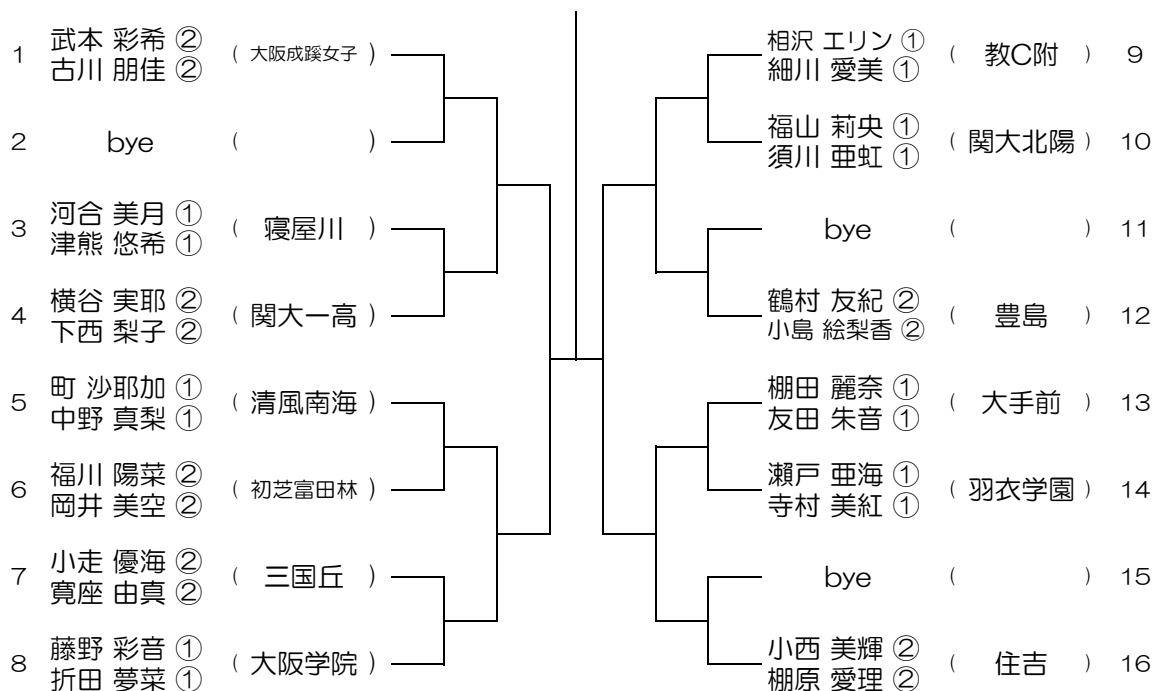

【GD】 No.007

会場：箕面

平成28年度 大阪高等学校総合体育大会テニス大会

【GD】 No.008

会場：箕面

平成28年度 大阪高等学校総合体育大会テニス大会

【GD】 No.017 会場：阿倍野

平成28年度 大阪高等学校総合体育大会テニス大会

【GD】 No.018 会場：阿倍野

平成28年度 大阪高等学校総合体育大会テニス大会

【GD】 No.019 会場：阿倍野

平成28年度 大阪高等学校総合体育大会テニス大会

【GD】 No.020 会場：河南

平成28年度 大阪高等学校総合体育大会テニス大会

【GD】 No.021 会場：今宮

平成28年度 大阪高等学校総合体育大会テニス大会

【GD】 No.022 会場：桜宮

平成28年度 大阪高等学校総合体育大会テニス大会

【GD】 No.025 会場：西

平成28年度 大阪高等学校総合体育大会テニス大会

【GD】 No.026 会場：金蘭会

平成28年度 大阪高等学校総合体育大会テニス大会

【GD】 No.027 会場：金蘭会

平成28年度 大阪高等学校総合体育大会テニス大会

【GD】 No.028 会場：大阪成蹊女子（第3グラウンド）

平成28年度 大阪高等学校総合体育大会テニス大会

【GD】 No.033 会場：大商学園

平成28年度 大阪高等学校総合体育大会テニス大会

【GD】 No.034 会場：梅花

平成28年度 大阪高等学校総合体育大会テニス大会

【GD】 No.035 会場：梅花

平成28年度 大阪高等学校総合体育大会テニス大会