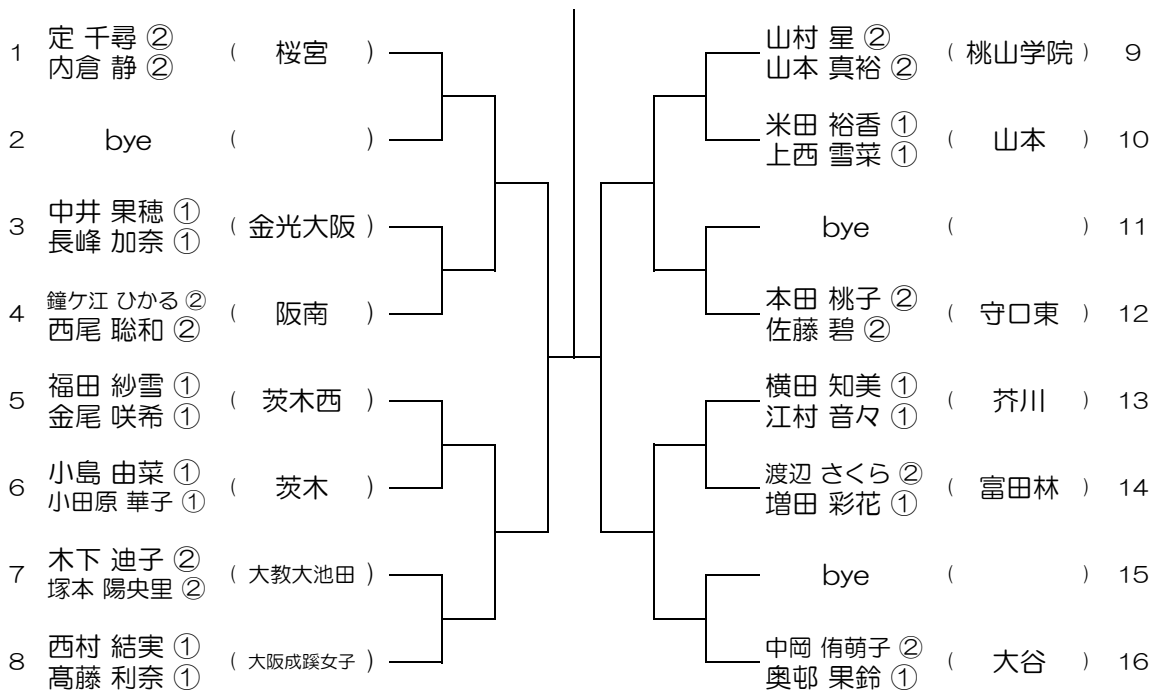

【GD】 No.001 会場：池田

平成28年度 大阪高等学校総合体育大会テニス大会

【GD】 No.002 会場：池田

平成28年度 大阪高等学校総合体育大会テニス大会

【GD】 No.003 会場：池田

平成28年度 大阪高等学校総合体育大会テニス大会

【GD】 No.004 会場：豊中

平成28年度 大阪高等学校総合体育大会テニス大会

【GD】 No.007

会場：箕面

平成28年度 大阪高等学校総合体育大会テニス大会

【GD】 No.008

会場：箕面

平成28年度 大阪高等学校総合体育大会テニス大会

【GD】 No.017 会場：阿倍野

平成28年度 大阪高等学校総合体育大会テニス大会

【GD】 No.018 会場：阿倍野

平成28年度 大阪高等学校総合体育大会テニス大会

【GD】 No.019 会場：阿倍野

平成28年度 大阪高等学校総合体育大会テニス大会

【GD】 No.020 会場：河南

平成28年度 大阪高等学校総合体育大会テニス大会

【GD】 No.021 会場：今宮

平成28年度 大阪高等学校総合体育大会テニス大会

【GD】 No.022 会場：桜宮

平成28年度 大阪高等学校総合体育大会テニス大会

【GD】 No.025 会場：西

平成28年度 大阪高等学校総合体育大会テニス大会

【GD】 No.026 会場：金蘭会

平成28年度 大阪高等学校総合体育大会テニス大会

【GD】 No.027 会場：金蘭会

平成28年度 大阪高等学校総合体育大会テニス大会