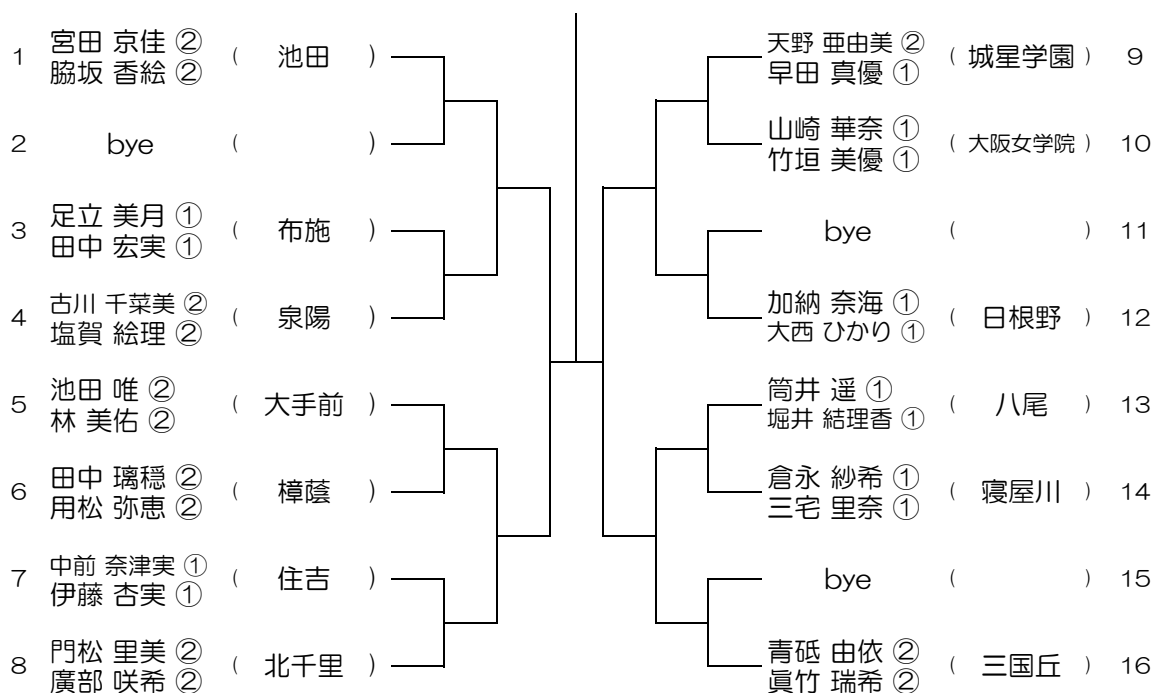

【GD】 No.001 会場：池田

平成28年度 大阪高等学校総合体育大会テニス大会

【GD】 No.002 会場：池田

平成28年度 大阪高等学校総合体育大会テニス大会

【GD】 No.003 会場：池田

平成28年度 大阪高等学校総合体育大会テニス大会

【GD】 No.004 会場：豊中

平成28年度 大阪高等学校総合体育大会テニス大会

【GD】 No.007

会場：箕面

平成28年度 大阪高等学校総合体育大会テニス大会

【GD】 No.008

会場：箕面

平成28年度 大阪高等学校総合体育大会テニス大会

【GD】 No.017 会場：阿倍野

平成28年度 大阪高等学校総合体育大会テニス大会

【GD】 No.018 会場：阿倍野

平成28年度 大阪高等学校総合体育大会テニス大会

【GD】 No.019 会場：阿倍野

平成28年度 大阪高等学校総合体育大会テニス大会

【GD】 No.020 会場：河南

平成28年度 大阪高等学校総合体育大会テニス大会

【GD】 No.021 会場：今宮

平成28年度 大阪高等学校総合体育大会テニス大会