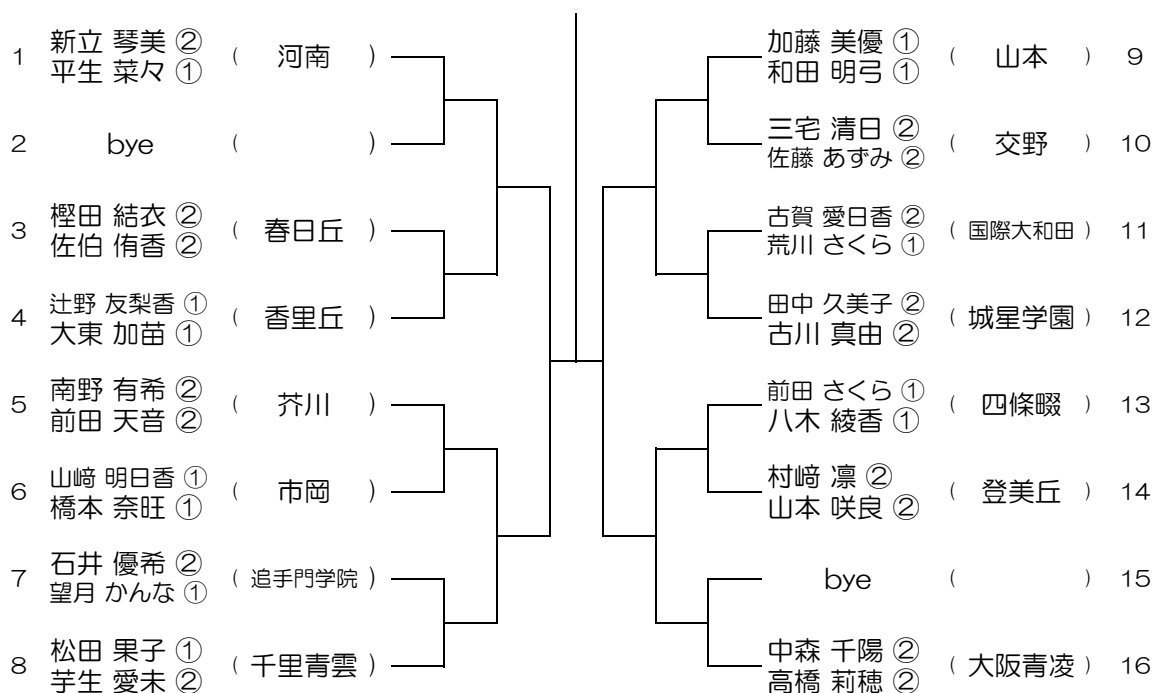

【GD】 No.001 会場：池田

平成28年度 大阪高等学校総合体育大会テニス大会

【GD】 No.002 会場：池田

平成28年度 大阪高等学校総合体育大会テニス大会

【GD】 No.003 会場：池田

平成28年度 大阪高等学校総合体育大会テニス大会

【GD】 No.004 会場：豊中

平成28年度 大阪高等学校総合体育大会テニス大会

【GD】 No.007

会場：箕面

平成28年度 大阪高等学校総合体育大会テニス大会

【GD】 No.008

会場：箕面

平成28年度 大阪高等学校総合体育大会テニス大会

【GD】 No.017 会場：阿倍野

平成28年度 大阪高等学校総合体育大会テニス大会

【GD】 No.018 会場：阿倍野

平成28年度 大阪高等学校総合体育大会テニス大会

【GD】 No.019 会場：阿倍野

平成28年度 大阪高等学校総合体育大会テニス大会

【GD】 No.020 会場：河南

平成28年度 大阪高等学校総合体育大会テニス大会

【GD】 No.021 会場：今宮

平成28年度 大阪高等学校総合体育大会テニス大会

【GD】 No.022 会場：桜宮

平成28年度 大阪高等学校総合体育大会テニス大会

【GD】 No.025 会場：西

平成28年度 大阪高等学校総合体育大会テニス大会

【GD】 No.026 会場：金蘭会

平成28年度 大阪高等学校総合体育大会テニス大会

【GD】 No.027 会場：金蘭会

平成28年度 大阪高等学校総合体育大会テニス大会