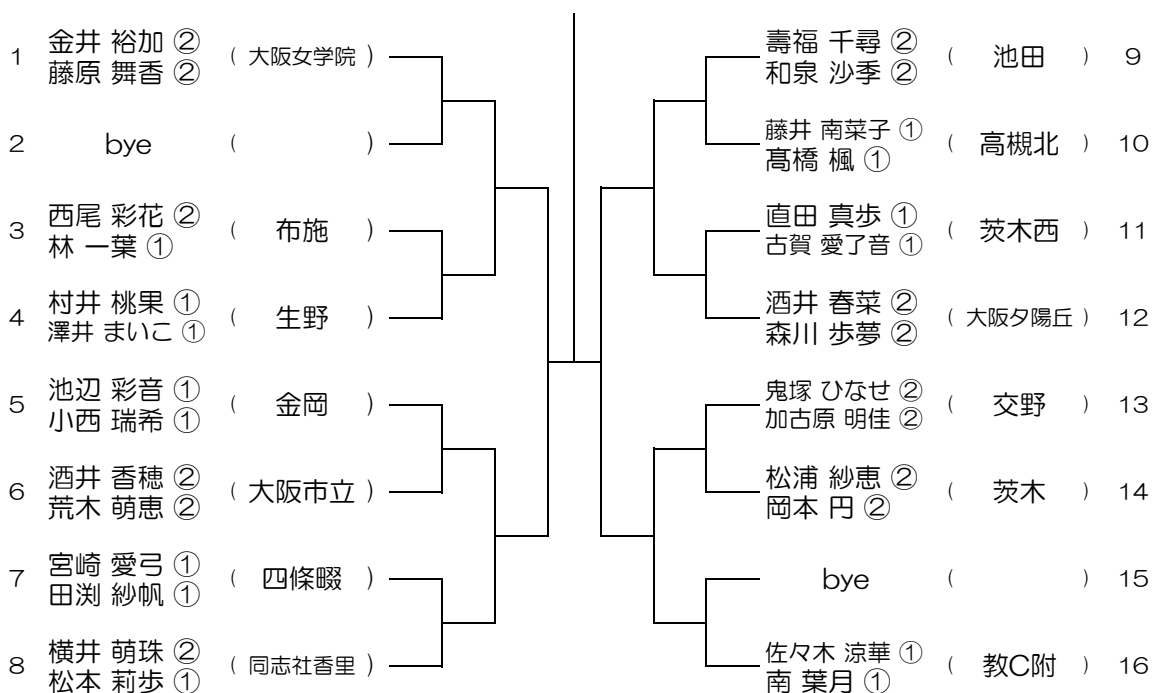

【GD】 No.001 会場：池田

平成28年度 大阪高等学校総合体育大会テニス大会

【GD】 No.002 会場：池田

平成28年度 大阪高等学校総合体育大会テニス大会

【GD】 No.003 会場：池田

平成28年度 大阪高等学校総合体育大会テニス大会

【GD】 No.004 会場：豊中

平成28年度 大阪高等学校総合体育大会テニス大会

【GD】 No.007

会場：箕面

平成28年度 大阪高等学校総合体育大会テニス大会

【GD】 No.008

会場：箕面

平成28年度 大阪高等学校総合体育大会テニス大会

【GD】 No.017 会場：阿倍野

平成28年度 大阪高等学校総合体育大会テニス大会

【GD】 No.018 会場：阿倍野

平成28年度 大阪高等学校総合体育大会テニス大会

【GD】 No.019 会場：阿倍野

平成28年度 大阪高等学校総合体育大会テニス大会

【GD】 No.020 会場：河南

平成28年度 大阪高等学校総合体育大会テニス大会

【GD】 No.021 会場：今宮

平成28年度 大阪高等学校総合体育大会テニス大会