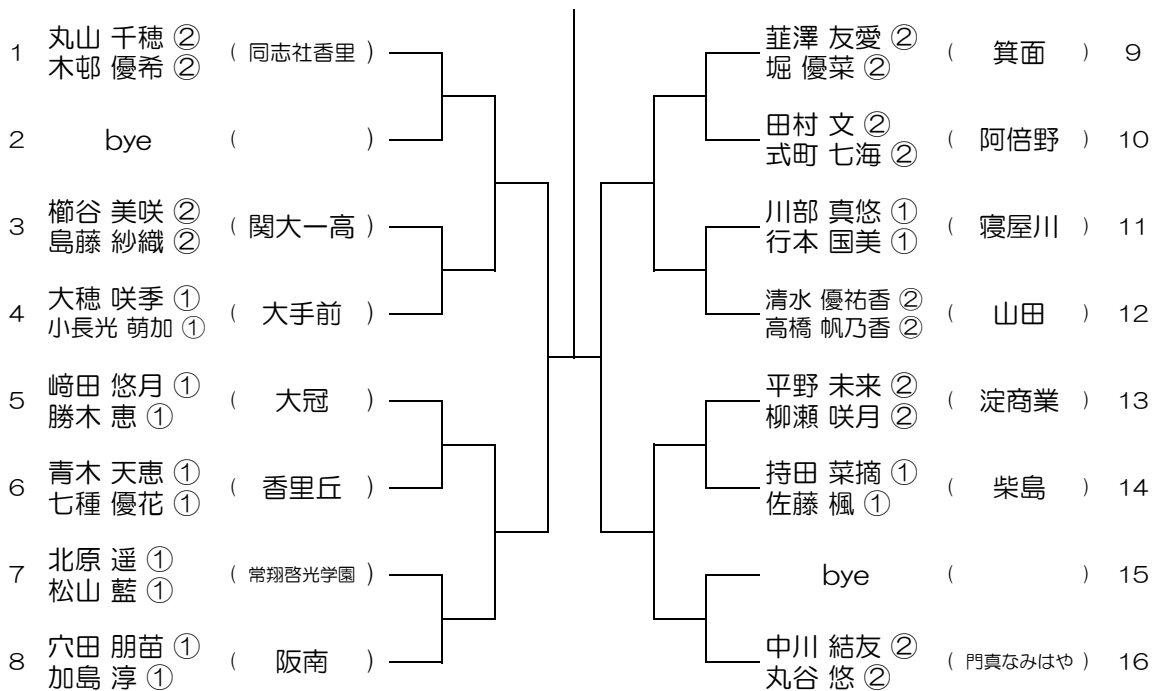

【GD】 No.001 会場：池田

平成28年度 大阪高等学校総合体育大会テニス大会

【GD】 No.002 会場：池田

平成28年度 大阪高等学校総合体育大会テニス大会

【GD】 No.003 会場：池田

平成28年度 大阪高等学校総合体育大会テニス大会

【GD】 No.004 会場：豊中

平成28年度 大阪高等学校総合体育大会テニス大会

【GD】 No.007

会場：箕面

平成28年度 大阪高等学校総合体育大会テニス大会

【GD】 No.008

会場：箕面

平成28年度 大阪高等学校総合体育大会テニス大会

【GD】 No.017 会場：阿倍野

平成28年度 大阪高等学校総合体育大会テニス大会

【GD】 No.018 会場：阿倍野

平成28年度 大阪高等学校総合体育大会テニス大会

【GD】 No.019 会場：阿倍野

平成28年度 大阪高等学校総合体育大会テニス大会

【GD】 No.020 会場：河南

平成28年度 大阪高等学校総合体育大会テニス大会

【GD】 No.021 会場：今宮

平成28年度 大阪高等学校総合体育大会テニス大会

【GD】 No.022 会場：桜宮

平成28年度 大阪高等学校総合体育大会テニス大会

【GD】 No.025 会場：西

平成28年度 大阪高等学校総合体育大会テニス大会

【GD】 No.026 会場：金蘭会

平成28年度 大阪高等学校総合体育大会テニス大会

【GD】 No.027 会場：金蘭会

平成28年度 大阪高等学校総合体育大会テニス大会