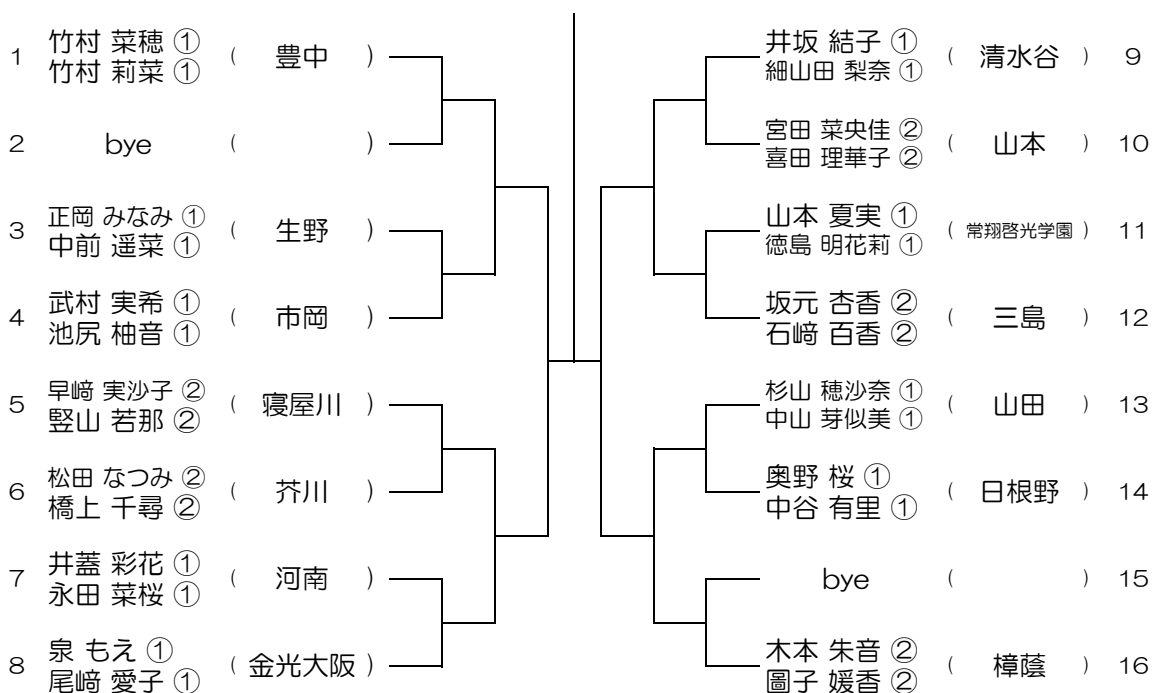

【GD】 No.001 会場：池田

平成28年度 大阪高等学校総合体育大会テニス大会

【GD】 No.002 会場：池田

平成28年度 大阪高等学校総合体育大会テニス大会

【GD】 No.003 会場：池田

平成28年度 大阪高等学校総合体育大会テニス大会

【GD】 No.004 会場：豊中

平成28年度 大阪高等学校総合体育大会テニス大会

【GD】 No.007

会場：箕面

平成28年度 大阪高等学校総合体育大会テニス大会

【GD】 No.008

会場：箕面

平成28年度 大阪高等学校総合体育大会テニス大会

【GD】 No.017 会場：阿倍野

平成28年度 大阪高等学校総合体育大会テニス大会

【GD】 No.018 会場：阿倍野

平成28年度 大阪高等学校総合体育大会テニス大会

【GD】 No.019 会場：阿倍野

平成28年度 大阪高等学校総合体育大会テニス大会

【GD】 No.020 会場：河南

平成28年度 大阪高等学校総合体育大会テニス大会

【GD】 No.021 会場：今宮

平成28年度 大阪高等学校総合体育大会テニス大会