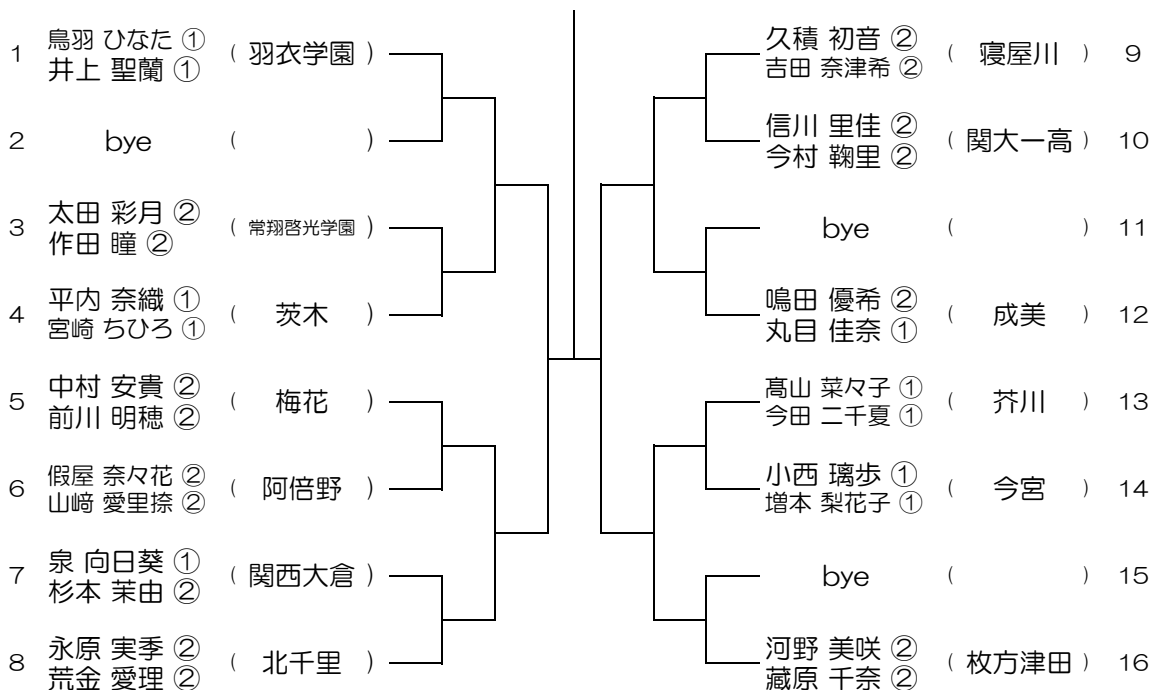

【GD】 No.022 会場：桜宮

平成28年度 大阪高等学校総合体育大会テニス大会

【GD】 No.025 会場：西

平成28年度 大阪高等学校総合体育大会テニス大会

【GD】 No.026 会場：金蘭会

平成28年度 大阪高等学校総合体育大会テニス大会

【GD】 No.027 会場：金蘭会

平成28年度 大阪高等学校総合体育大会テニス大会

【GD】 No.028 会場：大阪成蹊女子（第3グラウンド）

平成28年度 大阪高等学校総合体育大会テニス大会

【GD】 No.033 会場：大商学園

平成28年度 大阪高等学校総合体育大会テニス大会

【GD】 No.034 会場：梅花

平成28年度 大阪高等学校総合体育大会テニス大会

【GD】 No.035 会場：梅花

平成28年度 大阪高等学校総合体育大会テニス大会

【GD】 No.036 会場：大阪学院

平成28年度 大阪高等学校総合体育大会テニス大会

【GD】 No.037 会場：大阪学院

平成28年度 大阪高等学校総合体育大会テニス大会

【GD】 No.038 会場：大阪学院

平成28年度 大阪高等学校総合体育大会テニス大会

【GD】 No.039

会場：早稲田摂陵

平成28年度 大阪高等学校総合体育大会テニス大会

【GD】 No.040

会場：早稲田摂陵

平成28年度 大阪高等学校総合体育大会テニス大会

【GD】 No.041

会場：蜻蛉池公園

平成28年度 大阪高等学校総合体育大会テニス大会

【GD】 No.042