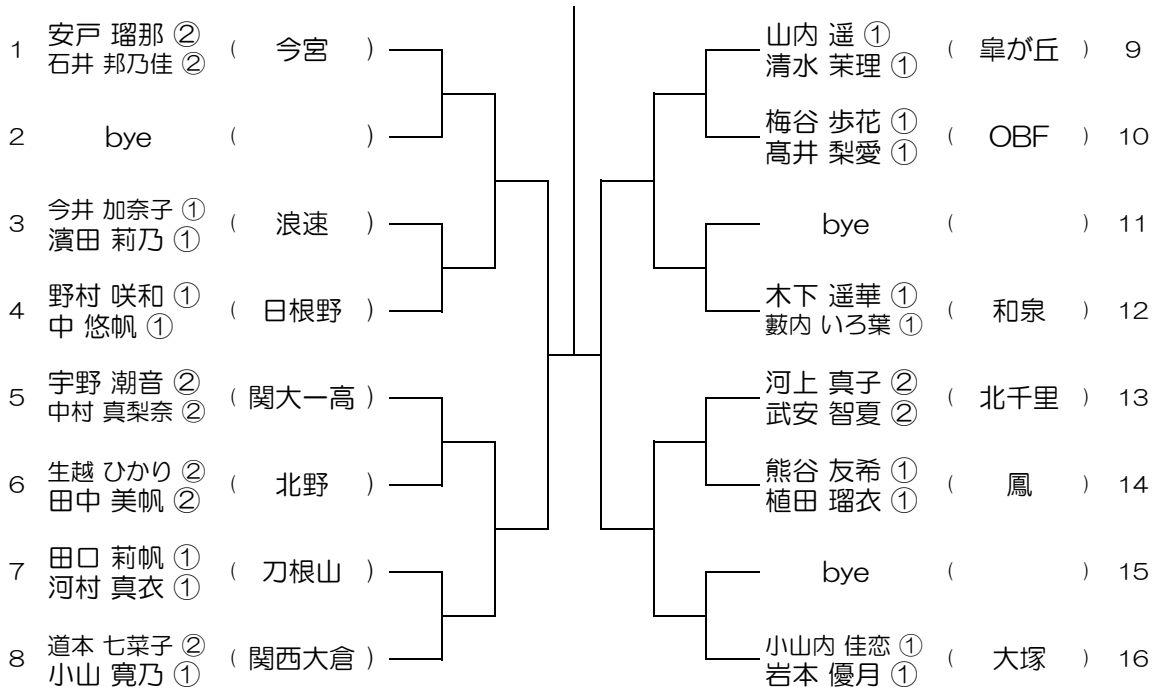

【GD】 No.001 会場：池田

平成28年度 大阪高等学校総合体育大会テニス大会

【GD】 No.002 会場：池田

平成28年度 大阪高等学校総合体育大会テニス大会

【GD】 No.003 会場：池田

平成28年度 大阪高等学校総合体育大会テニス大会

【GD】 No.004 会場：豊中

平成28年度 大阪高等学校総合体育大会テニス大会

【GD】 No.007

会場：箕面

平成28年度 大阪高等学校総合体育大会テニス大会

【GD】 No.008

会場：箕面

平成28年度 大阪高等学校総合体育大会テニス大会

【GD】 No.017 会場：阿倍野

平成28年度 大阪高等学校総合体育大会テニス大会

【GD】 No.018 会場：阿倍野

平成28年度 大阪高等学校総合体育大会テニス大会

【GD】 No.019 会場：阿倍野

平成28年度 大阪高等学校総合体育大会テニス大会

【GD】 No.020 会場：河南

平成28年度 大阪高等学校総合体育大会テニス大会

【GD】 No.021 会場：今宮

平成28年度 大阪高等学校総合体育大会テニス大会

【GD】 No.022 会場：桜宮

平成28年度 大阪高等学校総合体育大会テニス大会

【GD】 No.025 会場：西

平成28年度 大阪高等学校総合体育大会テニス大会

【GD】 No.026 会場：金蘭会

平成28年度 大阪高等学校総合体育大会テニス大会

【GD】 No.027 会場：金蘭会

平成28年度 大阪高等学校総合体育大会テニス大会