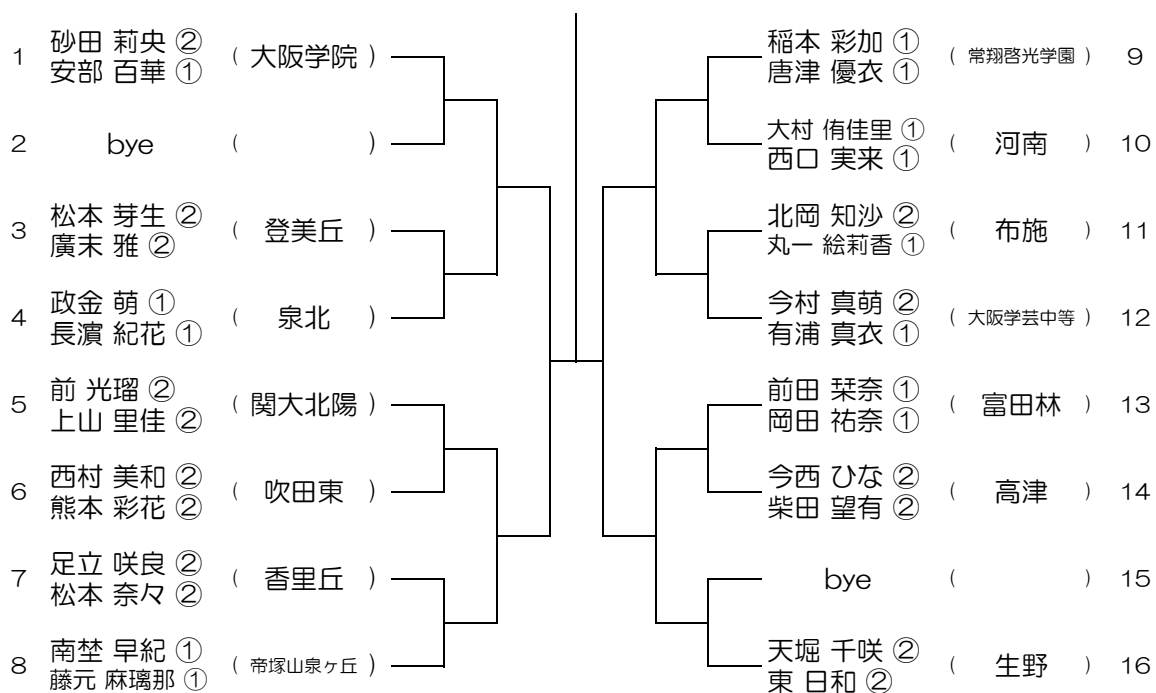

【GD】 No.022 会場：桜宮

平成28年度 大阪高等学校総合体育大会テニス大会

【GD】 No.025 会場：西

平成28年度 大阪高等学校総合体育大会テニス大会

【GD】 No.026 会場：金蘭会

平成28年度 大阪高等学校総合体育大会テニス大会

【GD】 No.027 会場：金蘭会

平成28年度 大阪高等学校総合体育大会テニス大会

【GD】 No.028 会場：大阪成蹊女子（第3グラウンド）

平成28年度 大阪高等学校総合体育大会テニス大会

【GD】 No.033 会場：大商学園

平成28年度 大阪高等学校総合体育大会テニス大会

【GD】 No.034 会場：梅花

平成28年度 大阪高等学校総合体育大会テニス大会

【GD】 No.035 会場：梅花

平成28年度 大阪高等学校総合体育大会テニス大会

【GD】 No.036 会場：大阪学院

平成28年度 大阪高等学校総合体育大会テニス大会

【GD】 No.037 会場：大阪学院

平成28年度 大阪高等学校総合体育大会テニス大会

【GD】 No.038 会場：大阪学院

平成28年度 大阪高等学校総合体育大会テニス大会

【GD】 No.039

会場：早稲田摂陵

平成28年度 大阪高等学校総合体育大会テニス大会

【GD】 No.040

会場：早稲田摂陵

平成28年度 大阪高等学校総合体育大会テニス大会

【GD】 No.041

会場：蜻蛉池公園

平成28年度 大阪高等学校総合体育大会テニス大会

【GD】 No.042