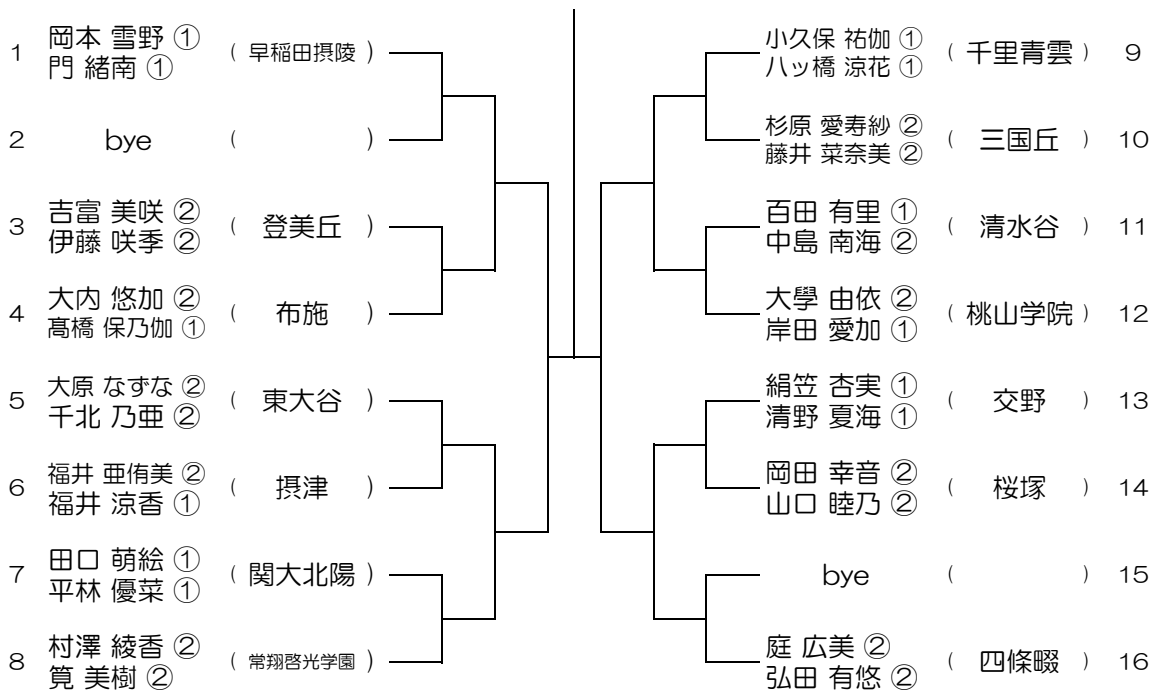

【GD】 No.022 会場：桜宮

平成28年度 大阪高等学校総合体育大会テニス大会

【GD】 No.025 会場：西

平成28年度 大阪高等学校総合体育大会テニス大会

【GD】 No.026 会場：金蘭会

平成28年度 大阪高等学校総合体育大会テニス大会

【GD】 No.027 会場：金蘭会

平成28年度 大阪高等学校総合体育大会テニス大会

【GD】 No.028 会場：大阪成蹊女子（第3グラウンド）

平成28年度 大阪高等学校総合体育大会テニス大会

【GD】 No.033 会場：大商学園

平成28年度 大阪高等学校総合体育大会テニス大会

【GD】 No.034 会場：梅花

平成28年度 大阪高等学校総合体育大会テニス大会

【GD】 No.035 会場：梅花

平成28年度 大阪高等学校総合体育大会テニス大会

【GD】 No.036 会場：大阪学院

平成28年度 大阪高等学校総合体育大会テニス大会

【GD】 No.037 会場：大阪学院

平成28年度 大阪高等学校総合体育大会テニス大会

【GD】 No.038 会場：大阪学院

平成28年度 大阪高等学校総合体育大会テニス大会

【GD】 No.039

会場：早稲田摂陵

平成28年度 大阪高等学校総合体育大会テニス大会

【GD】 No.040

会場：早稲田摂陵

平成28年度 大阪高等学校総合体育大会テニス大会

【GD】 No.041

会場：蜻蛉池公園

平成28年度 大阪高等学校総合体育大会テニス大会

【GD】 No.042