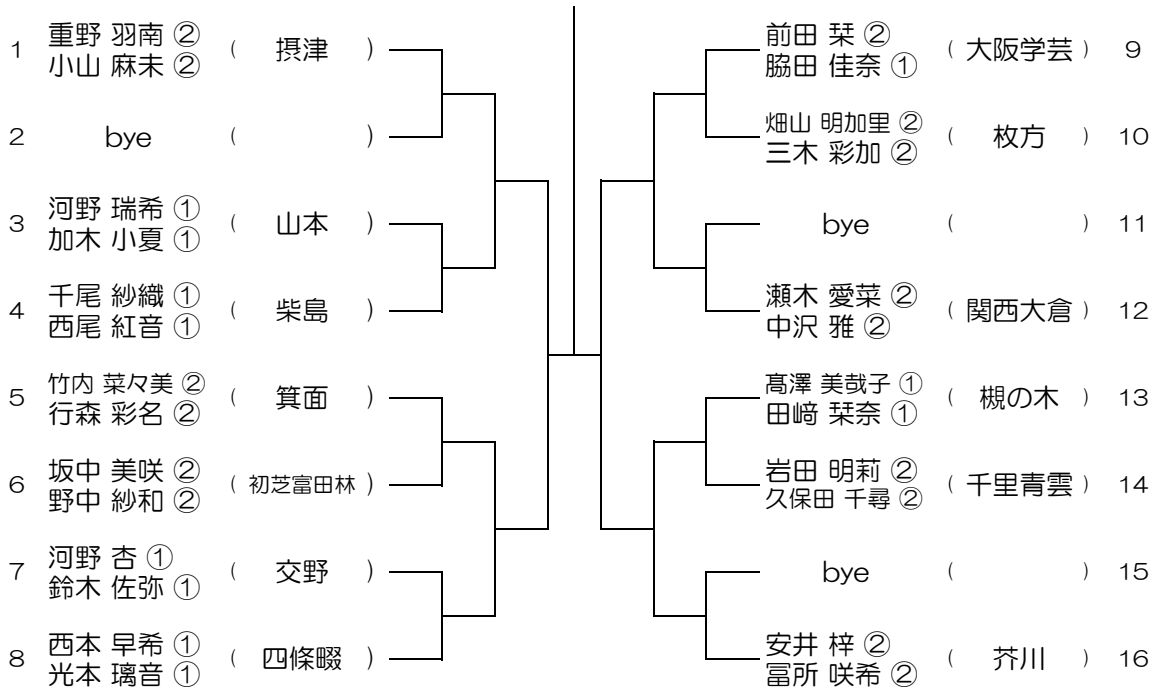

【GD】 No.001 会場：池田

平成28年度 大阪高等学校総合体育大会テニス大会

【GD】 No.002 会場：池田

平成28年度 大阪高等学校総合体育大会テニス大会

【GD】 No.003 会場：池田

平成28年度 大阪高等学校総合体育大会テニス大会

【GD】 No.004 会場：豊中

平成28年度 大阪高等学校総合体育大会テニス大会

【GD】 No.007

会場：箕面

平成28年度 大阪高等学校総合体育大会テニス大会

【GD】 No.008

会場：箕面

平成28年度 大阪高等学校総合体育大会テニス大会

【GD】 No.017 会場：阿倍野

平成28年度 大阪高等学校総合体育大会テニス大会

【GD】 No.018 会場：阿倍野

平成28年度 大阪高等学校総合体育大会テニス大会

【GD】 No.019 会場：阿倍野

平成28年度 大阪高等学校総合体育大会テニス大会

【GD】 No.020 会場：河南

平成28年度 大阪高等学校総合体育大会テニス大会

【GD】 No.021 会場：今宮

平成28年度 大阪高等学校総合体育大会テニス大会