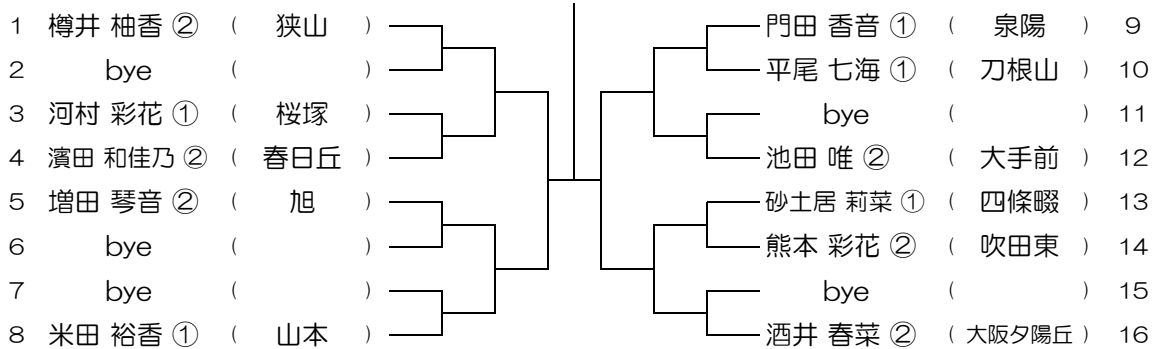

会場：梅花

平成28年度 大阪高等学校総合体育大会テニス大会

【GS】 No.092

会場：梅花

平成28年度 大阪高等学校総合体育大会テニス大会

【GS】 No.093

会場： 梅花

平成28年度 大阪高等学校総合体育大会テニス大会

【GS】 No.094

会場： 早稲田摂陵

平成28年度 大阪高等学校総合体育大会テニス大会

【GS】 No.095

会場： 早稲田摂陵

平成28年度 大阪高等学校総合体育大会テニス大会

【GS】 No.096

会場： 早稲田摂陵

平成28年度 大阪高等学校総合体育大会テニス大会

【GS】 No.097

会場：早稲田摂陵

平成28年度 大阪高等学校総合体育大会テニス大会

【GS】 No.098

会場：蜻蛉池公園

平成28年度 大阪高等学校総合体育大会テニス大会

【GS】 No.099

会場：蜻蛉池公園

平成28年度 大阪高等学校総合体育大会テニス大会

【GS】 No.100

会場：蜻蛉池公園

平成28年度 大阪高等学校総合体育大会テニス大会

【GS】 No.101

会場：蜻蛉池公園

平成28年度 大阪高等学校総合体育大会テニス大会