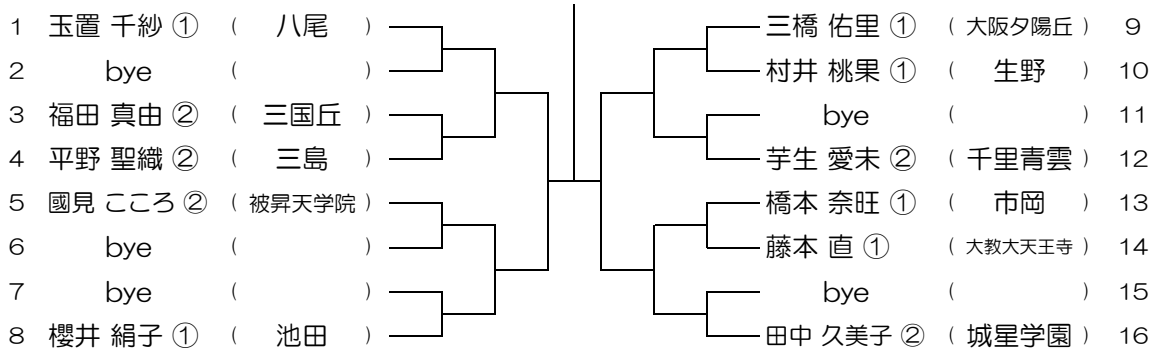

会場：布施

平成28年度 大阪高等学校総合体育大会テニス大会

【GS】 No.035

会場：布施

平成28年度 大阪高等学校総合体育大会テニス大会

【GS】 No.036

会場：布施

平成28年度 大阪高等学校総合体育大会テニス大会

【GS】 No.037

会場：山本

平成28年度 大阪高等学校総合体育大会テニス大会

【GS】 No.038

会場：山本

平成28年度 大阪高等学校総合体育大会テニス大会

【GS】 No.039

会場：山本

平成28年度 大阪高等学校総合体育大会テニス大会

【GS】 No.040

会場：八尾

平成28年度 大阪高等学校総合体育大会テニス大会

【GS】 No.041

会場： 八尾

平成28年度 大阪高等学校総合体育大会テニス大会

【GS】 No.042