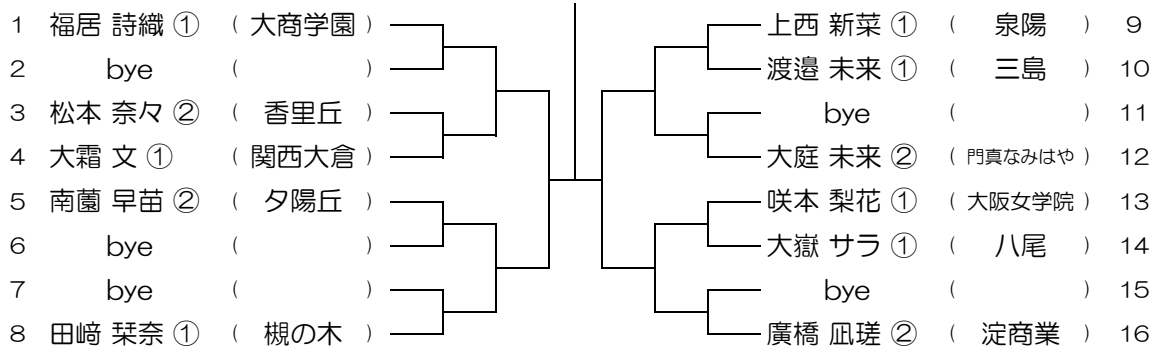

会場：城南学園（校外コート）

平成28年度 大阪高等学校総合体育大会テニス大会

【GS】 No.084

会場：城南学園（校外コート）

平成28年度 大阪高等学校総合体育大会テニス大会

【GS】 No.085

会場：城南学園（校外コート）

平成28年度 大阪高等学校総合体育大会テニス大会

【GS】 No.086

会場：大商学園

平成28年度 大阪高等学校総合体育大会テニス大会

【GS】 No.087

会場：大商学園

平成28年度 大阪高等学校総合体育大会テニス大会

【GS】 No.088

会場：大商学園

平成28年度 大阪高等学校総合体育大会テニス大会

【GS】 No.089

会場：大商学園

平成28年度 大阪高等学校総合体育大会テニス大会

【GS】 No.090

会場：梅花

平成28年度 大阪高等学校総合体育大会テニス大会

【GS】 No.091