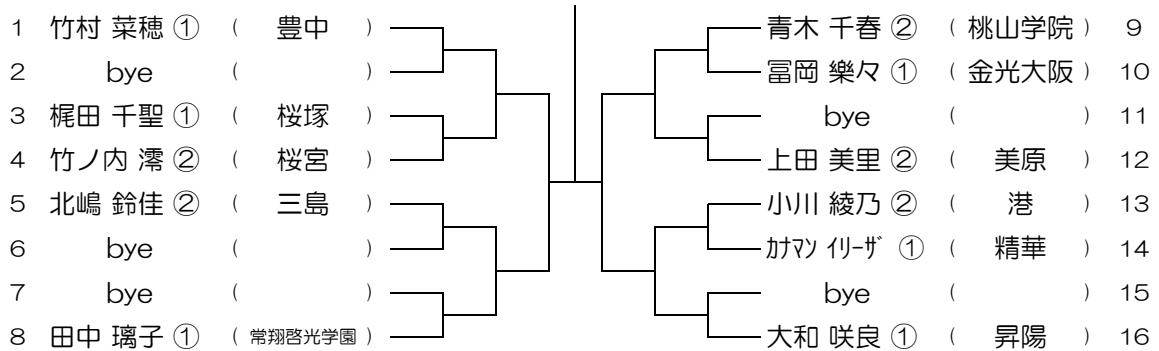

平成28年度 大阪高等学校総合体育大会テニス大会

【GS】 No.004

会場：池田

平成28年度 大阪高等学校総合体育大会テニス大会

【GS】 No.005

会場：池田

平成28年度 大阪高等学校総合体育大会テニス大会

【GS】 No.006

会場：池田

平成28年度 大阪高等学校総合体育大会テニス大会

【GS】 No.007

会場：豊中

平成28年度 大阪高等学校総合体育大会テニス大会

【GS】 No.008

会場：豊中

平成28年度 大阪高等学校総合体育大会テニス大会

【GS】 No.009 会場：豊中

平成28年度 大阪高等学校総合体育大会テニス大会

【GS】 No.010 会場：豊中

平成28年度 大阪高等学校総合体育大会テニス大会

【GS】 No.011 会場：箕面

平成28年度 大阪高等学校総合体育大会テニス大会

【GS】 No.012 会場：箕面

平成28年度 大阪高等学校総合体育大会テニス大会