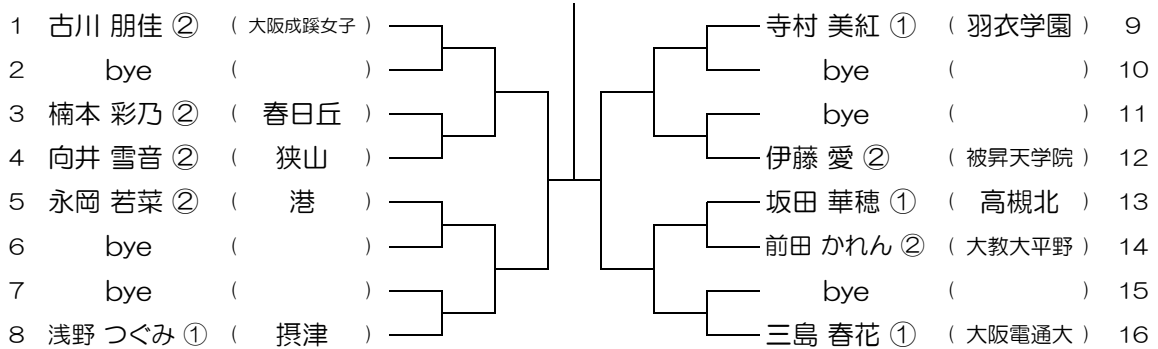

会場：金蘭会

平成28年度 大阪高等学校総合体育大会テニス大会

【GS】 No.071

会場：金蘭会

平成28年度 大阪高等学校総合体育大会テニス大会

【GS】 No.072

会場：金蘭会

平成28年度 大阪高等学校総合体育大会テニス大会

【GS】 No.073

会場： 金蘭会

平成28年度 大阪高等学校総合体育大会テニス大会

【GS】 No.074

会場： 大阪成蹊女子 (第3グラウンド)

平成28年度 大阪高等学校総合体育大会テニス大会

【GS】 No.075

会場： 大阪成蹊女子 (第3グラウンド)

平成28年度 大阪高等学校総合体育大会テニス大会

【GS】 No.076

会場： 大阪成蹊女子 (第3グラウンド)

平成28年度 大阪高等学校総合体育大会テニス大会

【GS】 No.077 会場：大阪成蹊女子（第3グラウンド） 平成28年度 大阪高等学校総合体育大会テニス大会

【GS】 No.078 会場：大阪産大附（生駒グラウンド） 平成28年度 大阪高等学校総合体育大会テニス大会

【GS】 No.079 会場：大阪産大附（生駒グラウンド） 平成28年度 大阪高等学校総合体育大会テニス大会