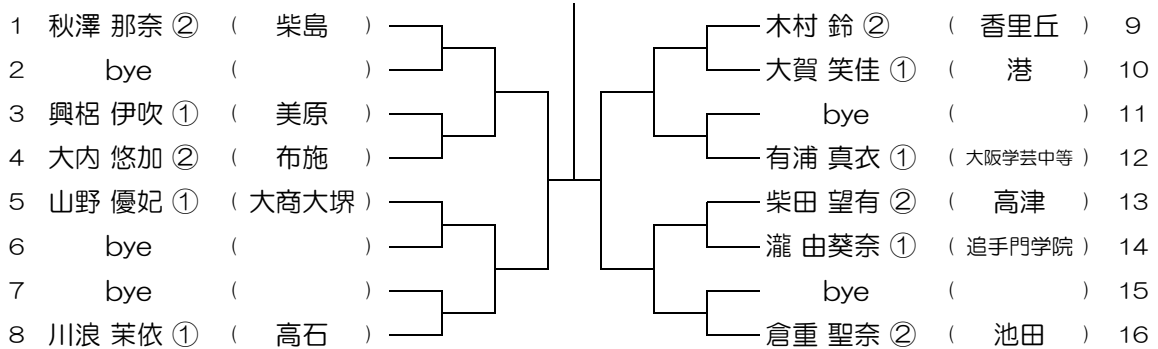

【GS】 No.001

会場：池田

平成28年度 大阪高等学校総合体育大会テニス大会

【GS】 No.002

会場：池田

平成28年度 大阪高等学校総合体育大会テニス大会

【GS】 No.003

会場：池田

平成28年度 大阪高等学校総合体育大会テニス大会

【GS】 No.004

会場：池田

平成28年度 大阪高等学校総合体育大会テニス大会

【GS】 No.005

会場：池田

平成28年度 大阪高等学校総合体育大会テニス大会

【GS】 No.006