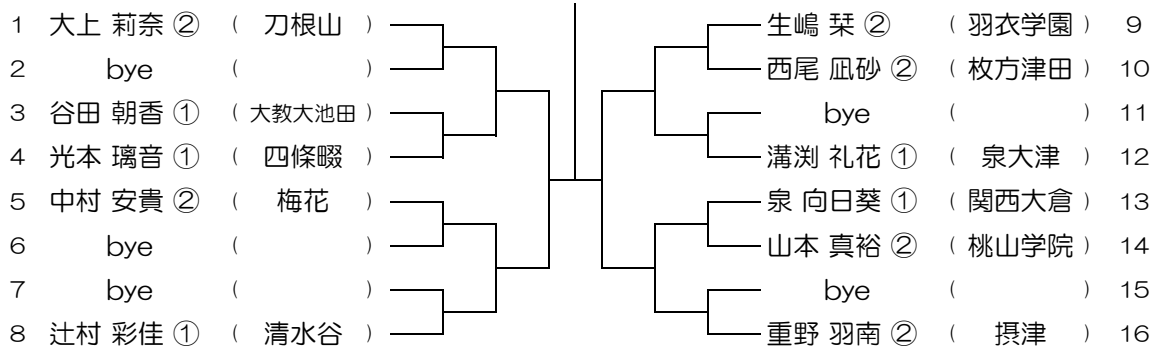

平成28年度 大阪高等学校総合体育大会テニス大会

【GS】 No.089

会場：大商学園

平成28年度 大阪高等学校総合体育大会テニス大会

【GS】 No.090

会場：梅花

平成28年度 大阪高等学校総合体育大会テニス大会

【GS】 No.091

会場：梅花

平成28年度 大阪高等学校総合体育大会テニス大会

【GS】 No.092

会場：梅花

平成28年度 大阪高等学校総合体育大会テニス大会

【GS】 No.093

会場： 梅花

平成28年度 大阪高等学校総合体育大会テニス大会

【GS】 No.094

会場： 早稲田摂陵

平成28年度 大阪高等学校総合体育大会テニス大会

【GS】 No.095

会場： 早稲田摂陵

平成28年度 大阪高等学校総合体育大会テニス大会

【GS】 No.096

会場： 早稲田摂陵