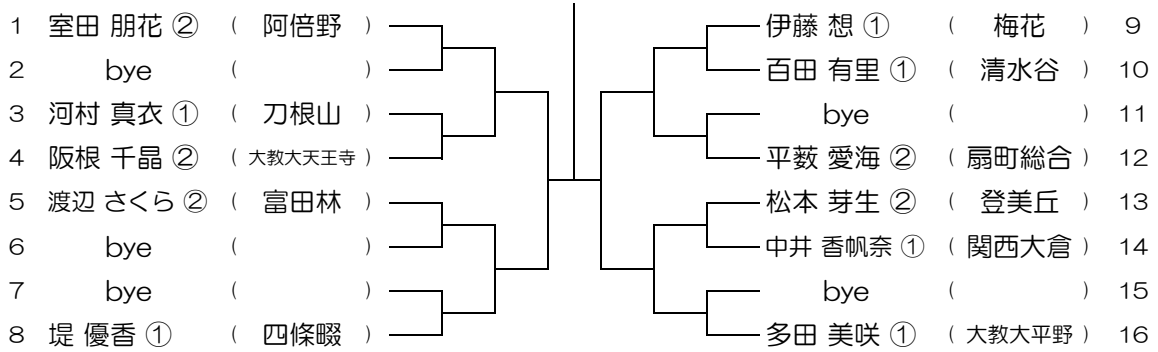

【GS】 No.037

会場：山本

平成28年度 大阪高等学校総合体育大会テニス大会

【GS】 No.038

会場：山本

平成28年度 大阪高等学校総合体育大会テニス大会

【GS】 No.039

会場：山本

平成28年度 大阪高等学校総合体育大会テニス大会

【GS】 No.040

会場：八尾

平成28年度 大阪高等学校総合体育大会テニス大会

【GS】 No.041

会場： 八尾

平成28年度 大阪高等学校総合体育大会テニス大会

【GS】 No.042

会場： 阿倍野

平成28年度 大阪高等学校総合体育大会テニス大会

【GS】 No.043

会場： 阿倍野

平成28年度 大阪高等学校総合体育大会テニス大会

【GS】 No.044

会場： 阿倍野

平成28年度 大阪高等学校総合体育大会テニス大会