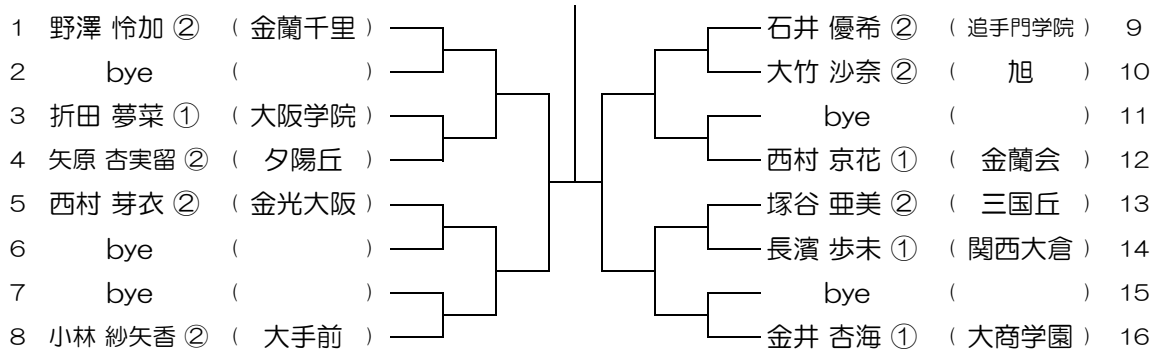

会場：西

平成28年度 大阪高等学校総合体育大会テニス大会

【GS】 No.063

会場：西

平成28年度 大阪高等学校総合体育大会テニス大会

【GS】 No.064

会場：OBF

平成28年度 大阪高等学校総合体育大会テニス大会

【GS】 No.065

会場： OBF

平成28年度 大阪高等学校総合体育大会テニス大会

【GS】 No.066

会場： OBF

平成28年度 大阪高等学校総合体育大会テニス大会

【GS】 No.067

会場： OBF

平成28年度 大阪高等学校総合体育大会テニス大会

【GS】 No.068

会場： 金蘭会

平成28年度 大阪高等学校総合体育大会テニス大会

【GS】 No.069

会場：金蘭会

平成28年度 大阪高等学校総合体育大会テニス大会

【GS】 No.070

会場：金蘭会

平成28年度 大阪高等学校総合体育大会テニス大会

【GS】 No.071

会場：金蘭会

平成28年度 大阪高等学校総合体育大会テニス大会

【GS】 No.072

会場：金蘭会

平成28年度 大阪高等学校総合体育大会テニス大会