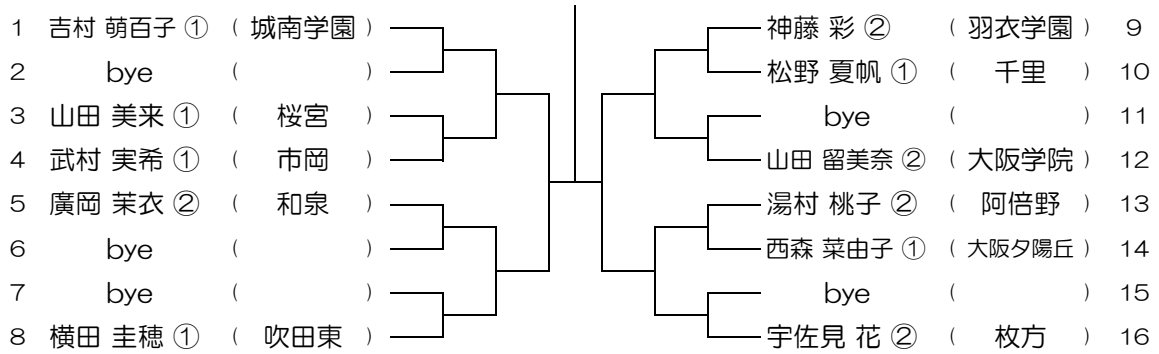

平成28年度 大阪高等学校総合体育大会テニス大会

【GS】 No.076

会場： 大阪成蹊女子 (第3グラウンド)

平成28年度 大阪高等学校総合体育大会テニス大会

【GS】 No.077 会場：大阪成蹊女子（第3グラウンド） 平成28年度 大阪高等学校総合体育大会テニス大会

【GS】 No.078 会場：大阪産大附（生駒グラウンド） 平成28年度 大阪高等学校総合体育大会テニス大会

【GS】 No.079 会場：大阪産大附（生駒グラウンド） 平成28年度 大阪高等学校総合体育大会テニス大会

【GS】 No.080 会場：大阪産大附（生駒グラウンド） 平成28年度 大阪高等学校総合体育大会テニス大会

【GS】 No.081

会場：大阪産大附（生駒グラウンド）

平成28年度 大阪高等学校総合体育大会テニス大会

【GS】 No.082

会場：城南学園（校外コート）

平成28年度 大阪高等学校総合体育大会テニス大会

【GS】 No.083

会場：城南学園（校外コート）

平成28年度 大阪高等学校総合体育大会テニス大会

【GS】 No.084

会場：城南学園（校外コート）

平成28年度 大阪高等学校総合体育大会テニス大会

【GS】 No.085

会場：城南学園（校外コート）

平成28年度 大阪高等学校総合体育大会テニス大会