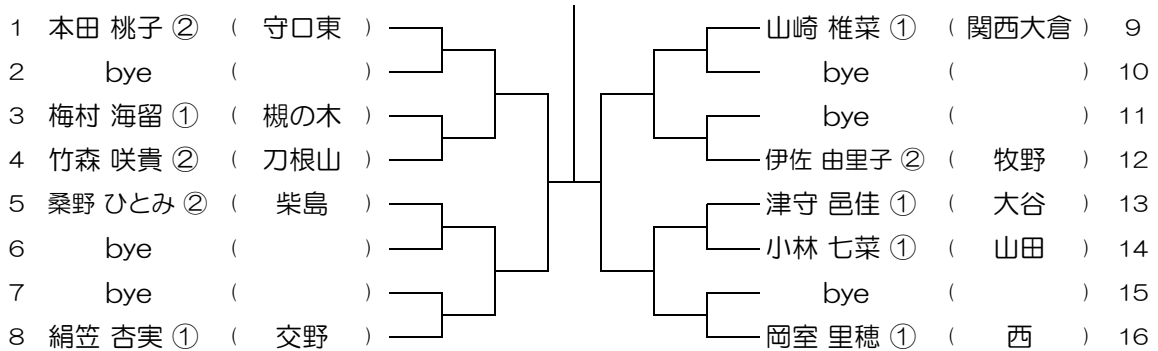

平成28年度 大阪高等学校総合体育大会テニス大会

【GS】 No.056

会場： 今宮

平成28年度 大阪高等学校総合体育大会テニス大会

【GS】 No.061

会場：西

平成28年度 大阪高等学校総合体育大会テニス大会

【GS】 No.062

会場：西

平成28年度 大阪高等学校総合体育大会テニス大会

【GS】 No.063

会場：西

平成28年度 大阪高等学校総合体育大会テニス大会

【GS】 No.064

会場：OBF

平成28年度 大阪高等学校総合体育大会テニス大会

【GS】 No.065

会場： OBF

平成28年度 大阪高等学校総合体育大会テニス大会

【GS】 No.066

会場： OBF

平成28年度 大阪高等学校総合体育大会テニス大会

【GS】 No.067

会場： OBF