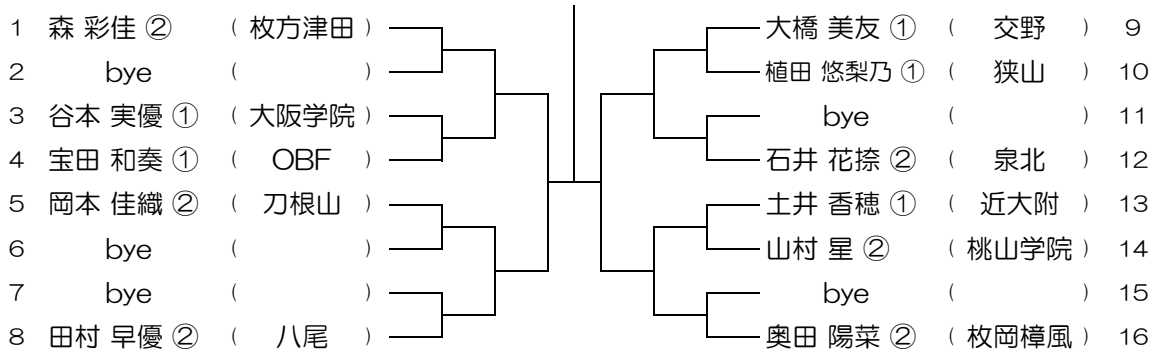

会場：蜻蛉池公園

平成28年度 大阪高等学校総合体育大会テニス大会

【GS】 No.100

会場：蜻蛉池公園

平成28年度 大阪高等学校総合体育大会テニス大会

【GS】 No.101

会場：蜻蛉池公園

平成28年度 大阪高等学校総合体育大会テニス大会

【GS】 No.102

会場：蜻蛉池公園

平成28年度 大阪高等学校総合体育大会テニス大会

【GS】 No.103

会場：蜻蛉池公園

平成28年度 大阪高等学校総合体育大会テニス大会

【GS】 No.104

会場：蜻蛉池公園

平成28年度 大阪高等学校総合体育大会テニス大会

【GS】 No.105

会場：蜻蛉池公園

平成28年度 大阪高等学校総合体育大会テニス大会

【GS】 No.106

会場：蜻蛉池公園

平成28年度 大阪高等学校総合体育大会テニス大会

【GS】 No.107

会場：蜻蛉池公園

平成28年度 大阪高等学校総合体育大会テニス大会

【GS】 No.108

会場：蜻蛉池公園

平成28年度 大阪高等学校総合体育大会テニス大会

【GS】 No.109

会場：蜻蛉池公園

平成28年度 大阪高等学校総合体育大会テニス大会