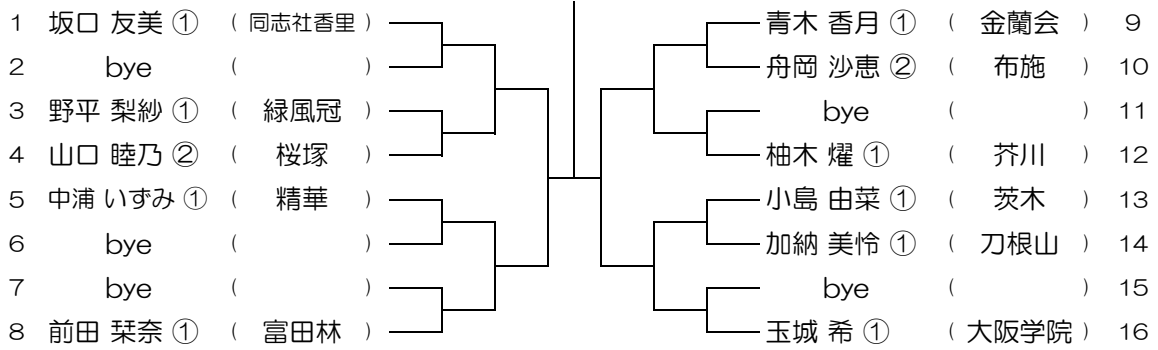

平成28年度 大阪高等学校総合体育大会テニス大会

【GS】 No.068

会場： 金蘭会

平成28年度 大阪高等学校総合体育大会テニス大会

【GS】 No.069

会場：金蘭会

平成28年度 大阪高等学校総合体育大会テニス大会

【GS】 No.070

会場：金蘭会

平成28年度 大阪高等学校総合体育大会テニス大会

【GS】 No.071

会場：金蘭会

平成28年度 大阪高等学校総合体育大会テニス大会

【GS】 No.072

会場：金蘭会

平成28年度 大阪高等学校総合体育大会テニス大会

【GS】 No.073

会場： 金蘭会

平成28年度 大阪高等学校総合体育大会テニス大会

【GS】 No.074

会場： 大阪成蹊女子 (第3グラウンド)

平成28年度 大阪高等学校総合体育大会テニス大会

【GS】 No.075

会場： 大阪成蹊女子 (第3グラウンド)