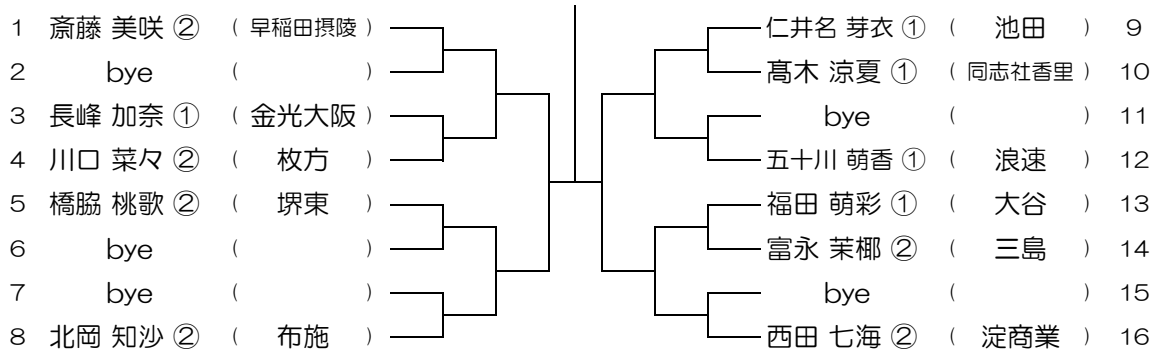

平成28年度 大阪高等学校総合体育大会テニス大会

【GS】 No.089

会場：大商学園

平成28年度 大阪高等学校総合体育大会テニス大会

【GS】 No.090

会場：梅花

平成28年度 大阪高等学校総合体育大会テニス大会

【GS】 No.091

会場：梅花

平成28年度 大阪高等学校総合体育大会テニス大会

【GS】 No.092

会場：梅花

平成28年度 大阪高等学校総合体育大会テニス大会

【GS】 No.093

会場： 梅花

平成28年度 大阪高等学校総合体育大会テニス大会

【GS】 No.094

会場： 早稲田摂陵

平成28年度 大阪高等学校総合体育大会テニス大会

【GS】 No.095

会場： 早稲田摂陵

平成28年度 大阪高等学校総合体育大会テニス大会

【GS】 No.096

会場： 早稲田摂陵