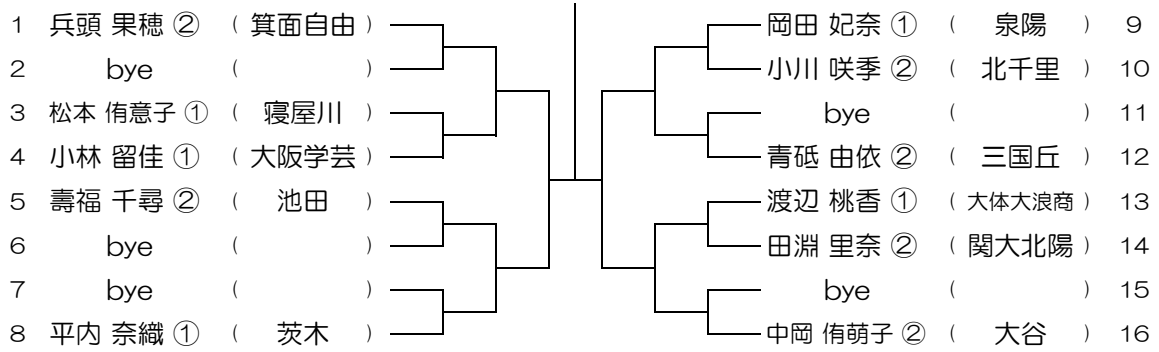

【GS】 No.001

会場：池田

平成28年度 大阪高等学校総合体育大会テニス大会

【GS】 No.002

会場：池田

平成28年度 大阪高等学校総合体育大会テニス大会

【GS】 No.003

会場：池田

平成28年度 大阪高等学校総合体育大会テニス大会

【GS】 No.004

会場：池田

平成28年度 大阪高等学校総合体育大会テニス大会

【GS】 No.005

会場：池田

平成28年度 大阪高等学校総合体育大会テニス大会

【GS】 No.006

会場：池田

平成28年度 大阪高等学校総合体育大会テニス大会

【GS】 No.007

会場：豊中

平成28年度 大阪高等学校総合体育大会テニス大会

【GS】 No.008

会場：豊中

平成28年度 大阪高等学校総合体育大会テニス大会