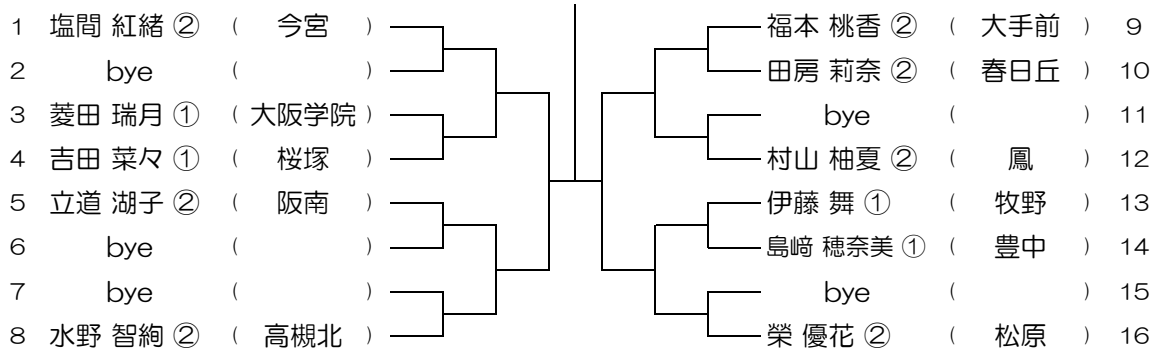

会場：河南

平成28年度 大阪高等学校総合体育大会テニス大会

【GS】 No.051

会場：河南

平成28年度 大阪高等学校総合体育大会テニス大会

【GS】 No.052

会場：富田林

平成28年度 大阪高等学校総合体育大会テニス大会

【GS】 No.053

会場： 富田林

平成28年度 大阪高等学校総合体育大会テニス大会

【GS】 No.054

会場： 三国丘

平成28年度 大阪高等学校総合体育大会テニス大会

【GS】 No.055

会場： 三国丘

平成28年度 大阪高等学校総合体育大会テニス大会

【GS】 No.056

会場： 今宮

平成28年度 大阪高等学校総合体育大会テニス大会

【GS】 No.061

会場：西

平成28年度 大阪高等学校総合体育大会テニス大会

【GS】 No.062

会場：西

平成28年度 大阪高等学校総合体育大会テニス大会

【GS】 No.063

会場：西

平成28年度 大阪高等学校総合体育大会テニス大会

【GS】 No.064

会場：OBF

平成28年度 大阪高等学校総合体育大会テニス大会