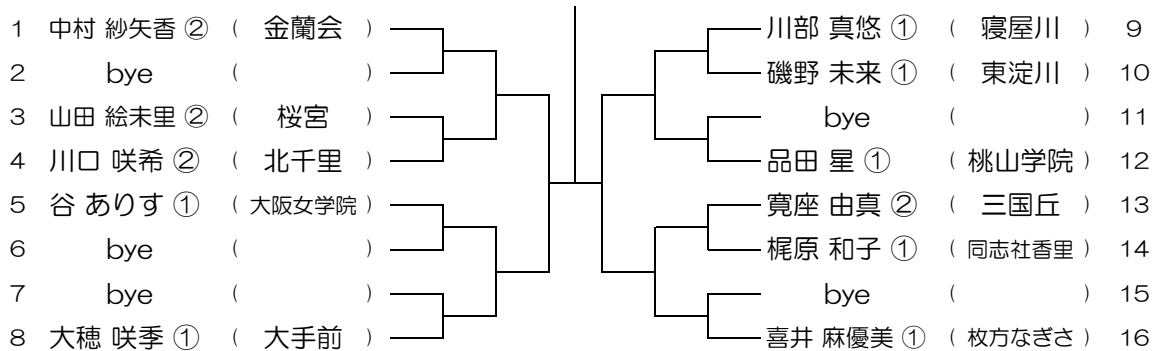

会場：西

平成28年度 大阪高等学校総合体育大会テニス大会

【GS】 No.063

会場：西

平成28年度 大阪高等学校総合体育大会テニス大会

【GS】 No.064

会場：OBF

平成28年度 大阪高等学校総合体育大会テニス大会

【GS】 No.065

会場： OBF

平成28年度 大阪高等学校総合体育大会テニス大会

【GS】 No.066

会場： OBF

平成28年度 大阪高等学校総合体育大会テニス大会

【GS】 No.067

会場： OBF

平成28年度 大阪高等学校総合体育大会テニス大会

【GS】 No.068

会場： 金蘭会

平成28年度 大阪高等学校総合体育大会テニス大会

【GS】 No.069

会場：金蘭会

平成28年度 大阪高等学校総合体育大会テニス大会

【GS】 No.070