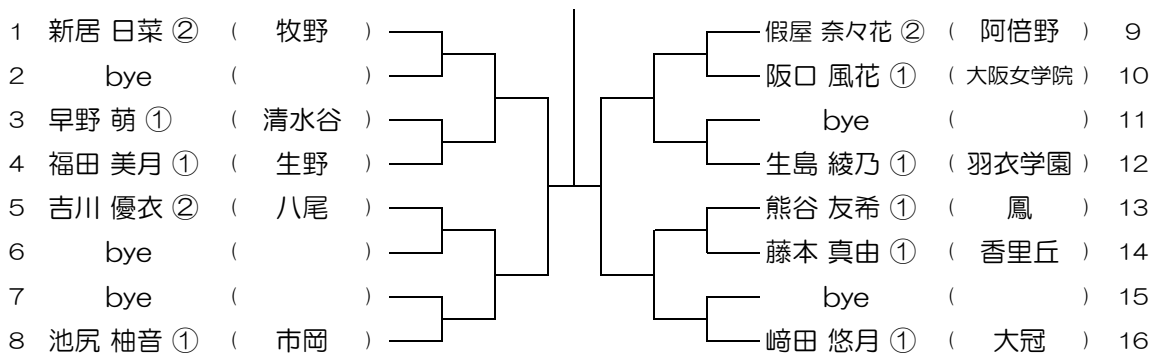

会場： 阿倍野

平成28年度 大阪高等学校総合体育大会テニス大会

【GS】 No.043

会場： 阿倍野

平成28年度 大阪高等学校総合体育大会テニス大会

【GS】 No.044

会場： 阿倍野

平成28年度 大阪高等学校総合体育大会テニス大会

【GS】 No.045

会場：阿倍野

平成28年度 大阪高等学校総合体育大会テニス大会

【GS】 No.046

会場：阿倍野

平成28年度 大阪高等学校総合体育大会テニス大会

【GS】 No.047

会場：阿倍野

平成28年度 大阪高等学校総合体育大会テニス大会

【GS】 No.048

会場：阿倍野

平成28年度 大阪高等学校総合体育大会テニス大会

【GS】 No.049

会場：阿倍野

平成28年度 大阪高等学校総合体育大会テニス大会

【GS】 No.050