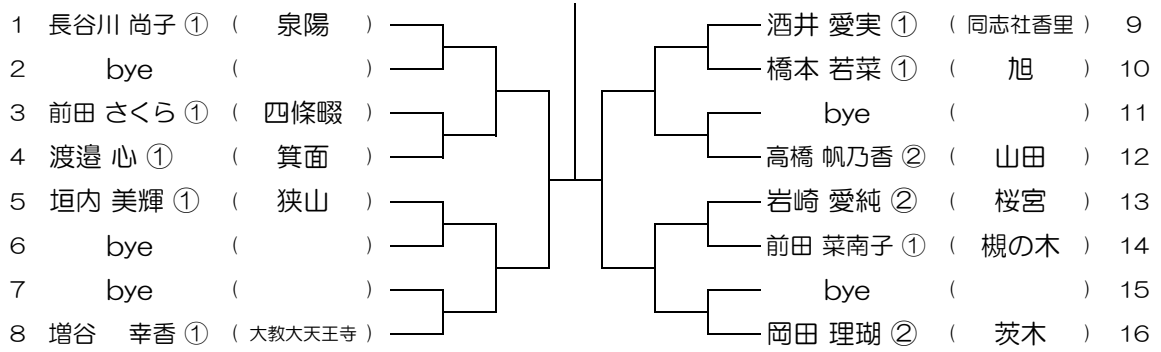

【GS】 No.017

会場：箕面

平成28年度 大阪高等学校総合体育大会テニス大会

【GS】 No.018

会場：箕面

平成28年度 大阪高等学校総合体育大会テニス大会

【GS】 No.019

会場：春日丘

平成28年度 大阪高等学校総合体育大会テニス大会

【GS】 No.020

会場：春日丘

平成28年度 大阪高等学校総合体育大会テニス大会

【GS】 No.025

会場： 山田

平成28年度 大阪高等学校総合体育大会テニス大会

【GS】 No.026

会場： 山田

平成28年度 大阪高等学校総合体育大会テニス大会

【GS】 No.027

会場： 高槻北

平成28年度 大阪高等学校総合体育大会テニス大会

【GS】 No.028

会場： 高槻北

平成28年度 大阪高等学校総合体育大会テニス大会