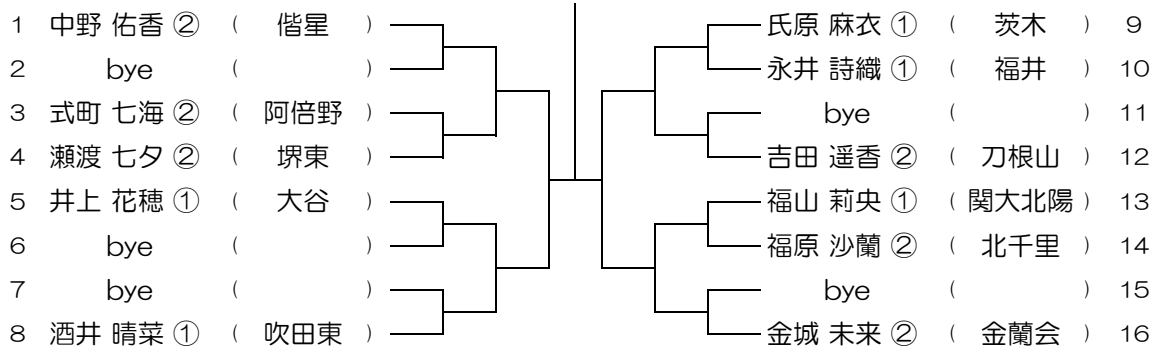

会場：西

平成28年度 大阪高等学校総合体育大会テニス大会

【GS】 No.063

会場：西

平成28年度 大阪高等学校総合体育大会テニス大会

【GS】 No.064

会場：OBF

平成28年度 大阪高等学校総合体育大会テニス大会

【GS】 No.065

会場： OBF

平成28年度 大阪高等学校総合体育大会テニス大会

【GS】 No.066

会場： OBF

平成28年度 大阪高等学校総合体育大会テニス大会

【GS】 No.067

会場： OBF

平成28年度 大阪高等学校総合体育大会テニス大会

【GS】 No.068

会場： 金蘭会

平成28年度 大阪高等学校総合体育大会テニス大会

【GS】 No.069

会場：金蘭会

平成28年度 大阪高等学校総合体育大会テニス大会

【GS】 No.070

会場：金蘭会

平成28年度 大阪高等学校総合体育大会テニス大会

【GS】 No.071

会場：金蘭会

平成28年度 大阪高等学校総合体育大会テニス大会

【GS】 No.072

会場：金蘭会

平成28年度 大阪高等学校総合体育大会テニス大会