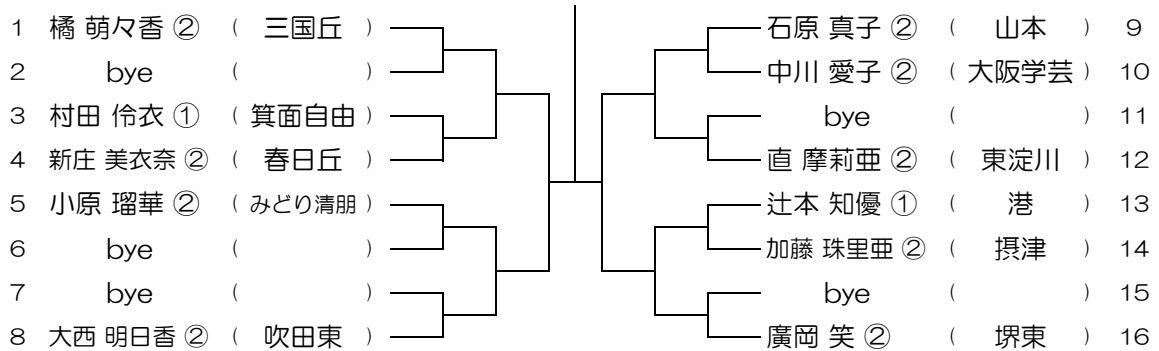

会場：河南

平成28年度 大阪高等学校総合体育大会テニス大会

【GS】 No.051

会場：河南

平成28年度 大阪高等学校総合体育大会テニス大会

【GS】 No.052

会場：富田林

平成28年度 大阪高等学校総合体育大会テニス大会

【GS】 No.053

会場： 富田林

平成28年度 大阪高等学校総合体育大会テニス大会

【GS】 No.054

会場： 三国丘

平成28年度 大阪高等学校総合体育大会テニス大会

【GS】 No.055

会場： 三国丘

平成28年度 大阪高等学校総合体育大会テニス大会

【GS】 No.056

会場： 今宮

平成28年度 大阪高等学校総合体育大会テニス大会

【GS】 No.061

会場：西

平成28年度 大阪高等学校総合体育大会テニス大会

【GS】 No.062

会場：西

平成28年度 大阪高等学校総合体育大会テニス大会

【GS】 No.063

会場：西

平成28年度 大阪高等学校総合体育大会テニス大会

【GS】 No.064

会場：OBF

平成28年度 大阪高等学校総合体育大会テニス大会