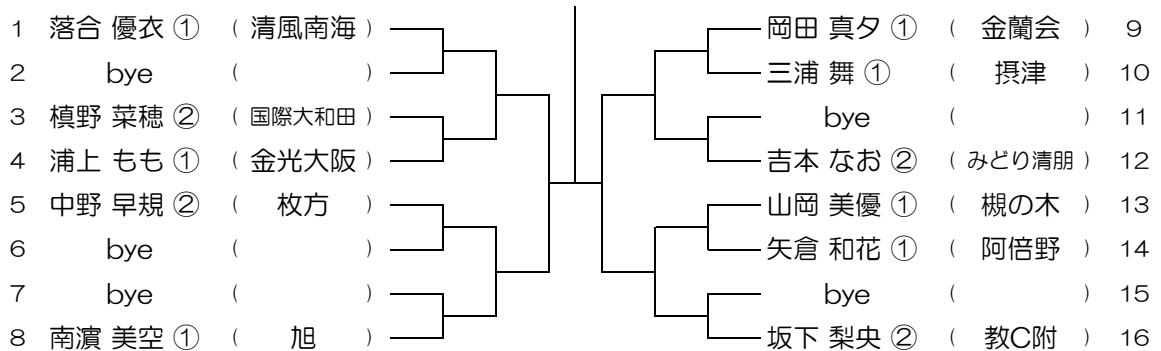

平成28年度 大阪高等学校総合体育大会テニス大会

【GS】 No.068

会場： 金蘭会

平成28年度 大阪高等学校総合体育大会テニス大会

【GS】 No.069

会場：金蘭会

平成28年度 大阪高等学校総合体育大会テニス大会

【GS】 No.070

会場：金蘭会

平成28年度 大阪高等学校総合体育大会テニス大会

【GS】 No.071

会場：金蘭会

平成28年度 大阪高等学校総合体育大会テニス大会

【GS】 No.072

会場：金蘭会

平成28年度 大阪高等学校総合体育大会テニス大会

【GS】 No.073

会場： 金蘭会

平成28年度 大阪高等学校総合体育大会テニス大会

【GS】 No.074

会場： 大阪成蹊女子 (第3グラウンド)

平成28年度 大阪高等学校総合体育大会テニス大会

【GS】 No.075

会場： 大阪成蹊女子 (第3グラウンド)