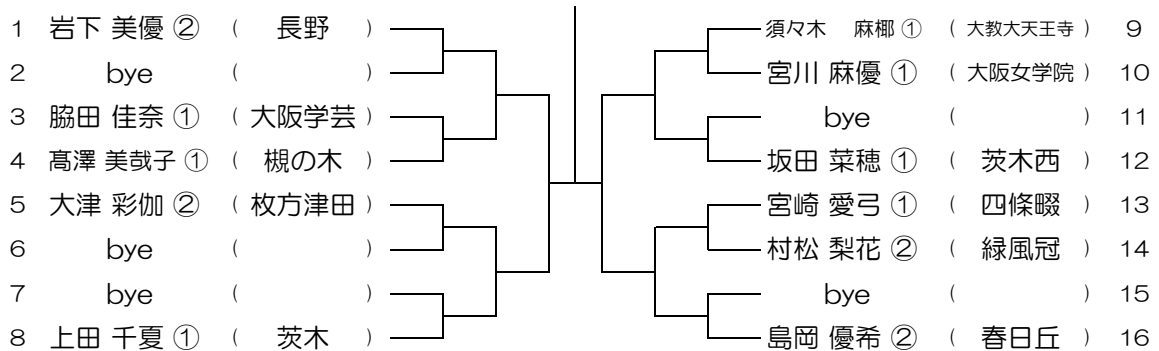

【GS】 No.013 会場：箕面

平成28年度 大阪高等学校総合体育大会テニス大会

【GS】 No.014 会場：箕面

平成28年度 大阪高等学校総合体育大会テニス大会

【GS】 No.015 会場：箕面

平成28年度 大阪高等学校総合体育大会テニス大会

【GS】 No.016 会場：箕面

平成28年度 大阪高等学校総合体育大会テニス大会

【GS】 No.017

会場：箕面

平成28年度 大阪高等学校総合体育大会テニス大会

【GS】 No.018

会場：箕面

平成28年度 大阪高等学校総合体育大会テニス大会

【GS】 No.019

会場：春日丘

平成28年度 大阪高等学校総合体育大会テニス大会

【GS】 No.020

会場：春日丘

平成28年度 大阪高等学校総合体育大会テニス大会

【GS】 No.025

会場： 山田

平成28年度 大阪高等学校総合体育大会テニス大会

【GS】 No.026