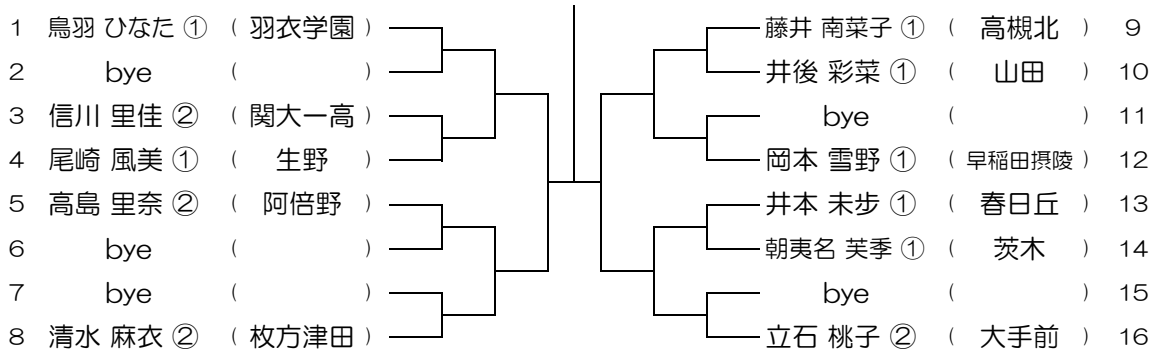

会場： 阿倍野

平成28年度 大阪高等学校総合体育大会テニス大会

【GS】 No.043

会場： 阿倍野

平成28年度 大阪高等学校総合体育大会テニス大会

【GS】 No.044

会場： 阿倍野

平成28年度 大阪高等学校総合体育大会テニス大会

【GS】 No.045

会場：阿倍野

平成28年度 大阪高等学校総合体育大会テニス大会

【GS】 No.046

会場：阿倍野

平成28年度 大阪高等学校総合体育大会テニス大会

【GS】 No.047

会場：阿倍野

平成28年度 大阪高等学校総合体育大会テニス大会

【GS】 No.048

会場：阿倍野

平成28年度 大阪高等学校総合体育大会テニス大会

【GS】 No.049

会場：阿倍野

平成28年度 大阪高等学校総合体育大会テニス大会

【GS】 No.050