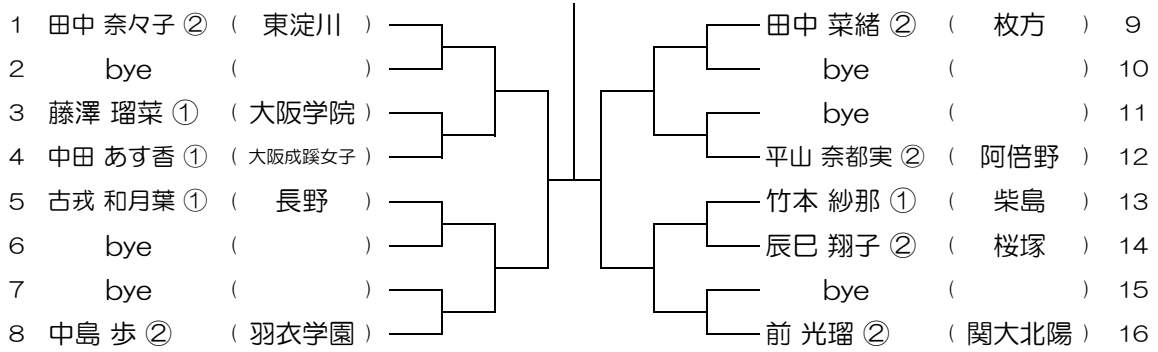

平成28年度 大阪高等学校総合体育大会テニス大会

【GS】 No.040

会場：八尾

平成28年度 大阪高等学校総合体育大会テニス大会

【GS】 No.041

会場： 八尾

平成28年度 大阪高等学校総合体育大会テニス大会

【GS】 No.042

会場： 阿倍野

平成28年度 大阪高等学校総合体育大会テニス大会

【GS】 No.043

会場： 阿倍野

平成28年度 大阪高等学校総合体育大会テニス大会

【GS】 No.044

会場： 阿倍野

平成28年度 大阪高等学校総合体育大会テニス大会

【GS】 No.045

会場：阿倍野

平成28年度 大阪高等学校総合体育大会テニス大会

【GS】 No.046

会場：阿倍野

平成28年度 大阪高等学校総合体育大会テニス大会

【GS】 No.047

会場：阿倍野