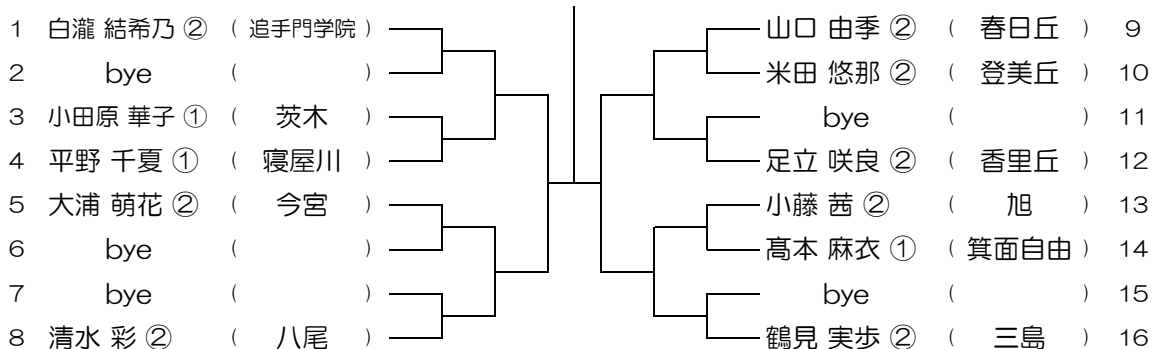

平成28年度 大阪高等学校総合体育大会テニス大会

【GS】 No.105

会場：蜻蛉池公園

平成28年度 大阪高等学校総合体育大会テニス大会

【GS】 No.106

会場：蜻蛉池公園

平成28年度 大阪高等学校総合体育大会テニス大会

【GS】 No.107

会場：蜻蛉池公園

平成28年度 大阪高等学校総合体育大会テニス大会

【GS】 No.108

会場：蜻蛉池公園

平成28年度 大阪高等学校総合体育大会テニス大会

【GS】 No.109

会場：蜻蛉池公園

平成28年度 大阪高等学校総合体育大会テニス大会

【GS】 No.110

会場：蜻蛉池公園

平成28年度 大阪高等学校総合体育大会テニス大会