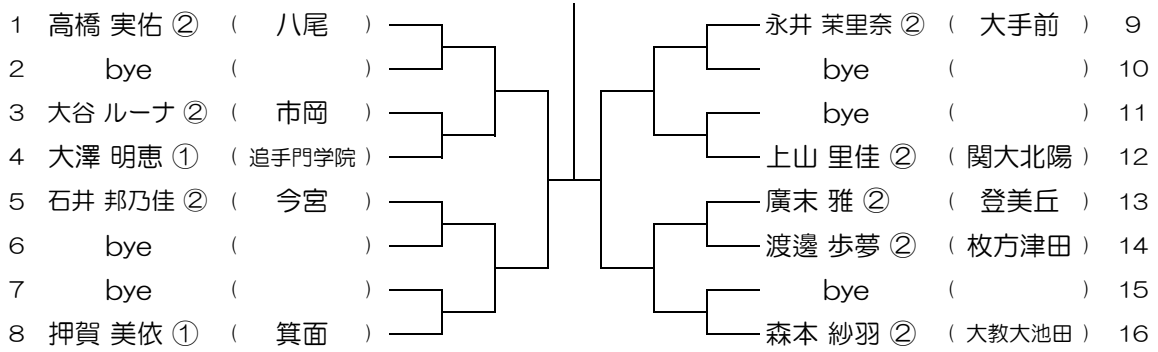

会場：布施

平成28年度 大阪高等学校総合体育大会テニス大会

【GS】 No.035

会場：布施

平成28年度 大阪高等学校総合体育大会テニス大会

【GS】 No.036

会場：布施

平成28年度 大阪高等学校総合体育大会テニス大会

【GS】 No.037

会場：山本

平成28年度 大阪高等学校総合体育大会テニス大会

【GS】 No.038

会場：山本

平成28年度 大阪高等学校総合体育大会テニス大会

【GS】 No.039

会場：山本

平成28年度 大阪高等学校総合体育大会テニス大会

【GS】 No.040

会場：八尾

平成28年度 大阪高等学校総合体育大会テニス大会

【GS】 No.041

会場： 八尾

平成28年度 大阪高等学校総合体育大会テニス大会

【GS】 No.042

会場： 阿倍野

平成28年度 大阪高等学校総合体育大会テニス大会

【GS】 No.043

会場： 阿倍野

平成28年度 大阪高等学校総合体育大会テニス大会

【GS】 No.044

会場： 阿倍野

平成28年度 大阪高等学校総合体育大会テニス大会