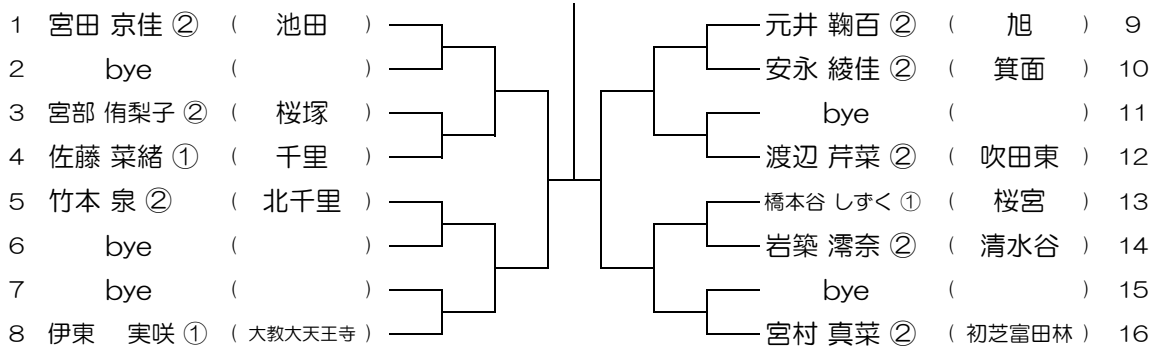

【GS】 No.001

会場：池田

平成28年度 大阪高等学校総合体育大会テニス大会

【GS】 No.002

会場：池田

平成28年度 大阪高等学校総合体育大会テニス大会

【GS】 No.003

会場：池田

平成28年度 大阪高等学校総合体育大会テニス大会

【GS】 No.004

会場：池田

平成28年度 大阪高等学校総合体育大会テニス大会

【GS】 No.005

会場：池田

平成28年度 大阪高等学校総合体育大会テニス大会

【GS】 No.006