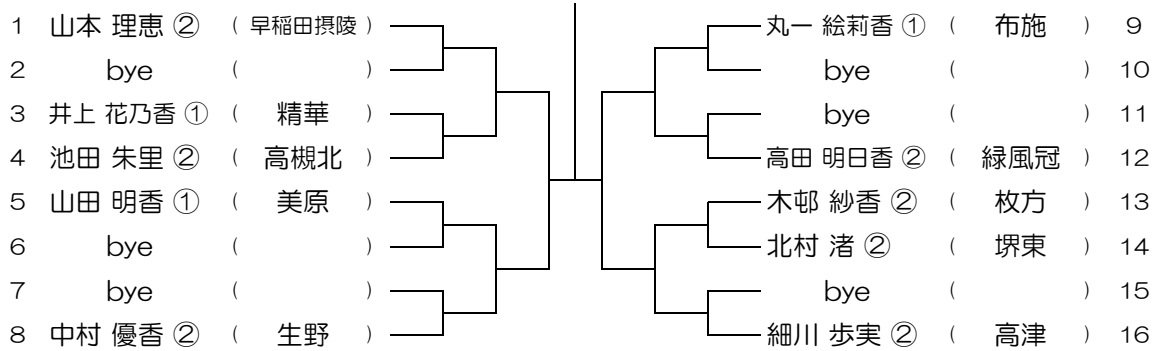

平成28年度 大阪高等学校総合体育大会テニス大会

【GS】 No.089

会場：大商学園

平成28年度 大阪高等学校総合体育大会テニス大会

【GS】 No.090

会場：梅花

平成28年度 大阪高等学校総合体育大会テニス大会

【GS】 No.091

会場：梅花

平成28年度 大阪高等学校総合体育大会テニス大会

【GS】 No.092

会場：梅花

平成28年度 大阪高等学校総合体育大会テニス大会

【GS】 No.093

会場： 梅花

平成28年度 大阪高等学校総合体育大会テニス大会

【GS】 No.094

会場： 早稲田摂陵

平成28年度 大阪高等学校総合体育大会テニス大会

【GS】 No.095

会場： 早稲田摂陵

平成28年度 大阪高等学校総合体育大会テニス大会

【GS】 No.096

会場： 早稲田摂陵

平成28年度 大阪高等学校総合体育大会テニス大会

【GS】 No.097

会場：早稲田摂陵

平成28年度 大阪高等学校総合体育大会テニス大会

【GS】 No.098

会場：蜻蛉池公園

平成28年度 大阪高等学校総合体育大会テニス大会

【GS】 No.099