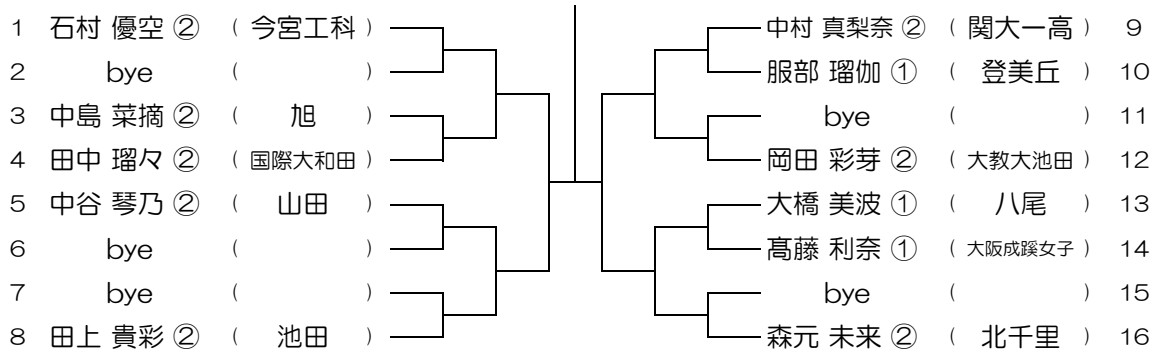

【GS】 No.017

会場：箕面

平成28年度 大阪高等学校総合体育大会テニス大会

【GS】 No.018

会場：箕面

平成28年度 大阪高等学校総合体育大会テニス大会

【GS】 No.019

会場：春日丘

平成28年度 大阪高等学校総合体育大会テニス大会

【GS】 No.020

会場：春日丘

平成28年度 大阪高等学校総合体育大会テニス大会

【GS】 No.025

会場： 山田

平成28年度 大阪高等学校総合体育大会テニス大会

【GS】 No.026

会場： 山田

平成28年度 大阪高等学校総合体育大会テニス大会

【GS】 No.027

会場： 高槻北

平成28年度 大阪高等学校総合体育大会テニス大会

【GS】 No.028

会場： 高槻北

平成28年度 大阪高等学校総合体育大会テニス大会