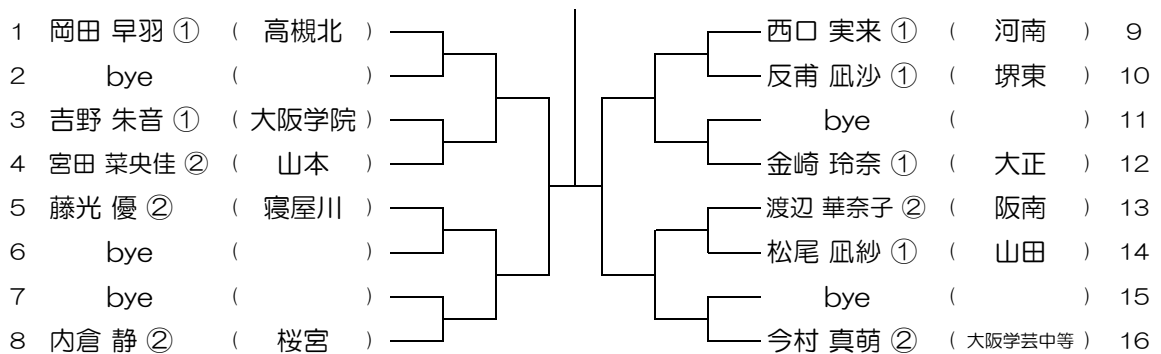

平成28年度 大阪高等学校総合体育大会テニス大会

【GS】 No.020

会場：春日丘

平成28年度 大阪高等学校総合体育大会テニス大会

【GS】 No.025

会場： 山田

平成28年度 大阪高等学校総合体育大会テニス大会

【GS】 No.026

会場： 山田

平成28年度 大阪高等学校総合体育大会テニス大会

【GS】 No.027

会場： 高槻北

平成28年度 大阪高等学校総合体育大会テニス大会

【GS】 No.028

会場： 高槻北

平成28年度 大阪高等学校総合体育大会テニス大会

【GS】 No.029

会場：高槻北

平成28年度 大阪高等学校総合体育大会テニス大会

【GS】 No.030

会場：高槻北

平成28年度 大阪高等学校総合体育大会テニス大会

【GS】 No.031

会場：交野