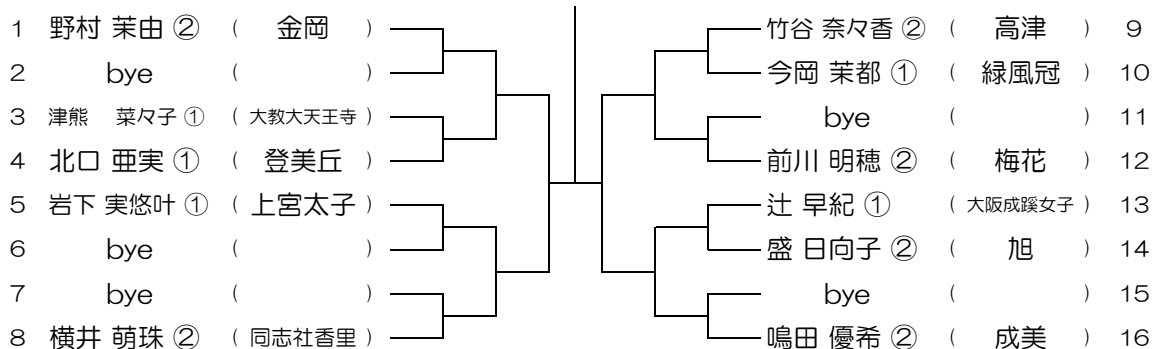

平成28年度 大阪高等学校総合体育大会テニス大会

【GS】 No.089

会場：大商学園

平成28年度 大阪高等学校総合体育大会テニス大会

【GS】 No.090

会場：梅花

平成28年度 大阪高等学校総合体育大会テニス大会

【GS】 No.091

会場：梅花

平成28年度 大阪高等学校総合体育大会テニス大会

【GS】 No.092

会場：梅花

平成28年度 大阪高等学校総合体育大会テニス大会

【GS】 No.093

会場： 梅花

平成28年度 大阪高等学校総合体育大会テニス大会

【GS】 No.094

会場： 早稲田摂陵

平成28年度 大阪高等学校総合体育大会テニス大会

【GS】 No.095

会場： 早稲田摂陵

平成28年度 大阪高等学校総合体育大会テニス大会

【GS】 No.096

会場： 早稲田摂陵