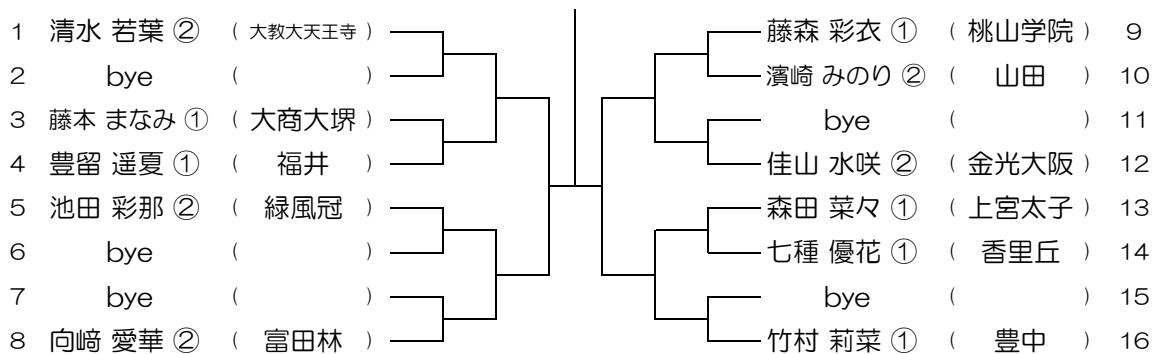

平成28年度 大阪高等学校総合体育大会テニス大会

【GS】 No.004

会場：池田

平成28年度 大阪高等学校総合体育大会テニス大会

【GS】 No.005

会場：池田

平成28年度 大阪高等学校総合体育大会テニス大会

【GS】 No.006

会場：池田

平成28年度 大阪高等学校総合体育大会テニス大会

【GS】 No.007

会場：豊中

平成28年度 大阪高等学校総合体育大会テニス大会

【GS】 No.008

会場：豊中

平成28年度 大阪高等学校総合体育大会テニス大会

【GS】 No.009 会場：豊中

平成28年度 大阪高等学校総合体育大会テニス大会

【GS】 No.010 会場：豊中

平成28年度 大阪高等学校総合体育大会テニス大会

【GS】 No.011 会場：箕面

平成28年度 大阪高等学校総合体育大会テニス大会

【GS】 No.012 会場：箕面

平成28年度 大阪高等学校総合体育大会テニス大会