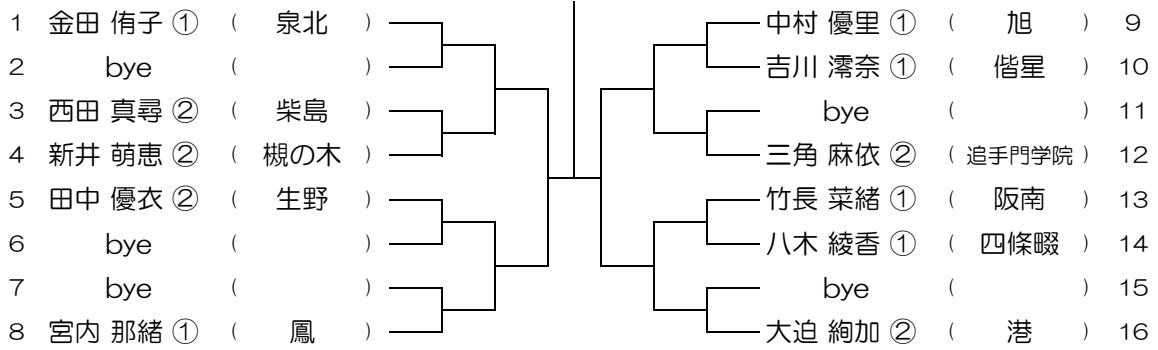

平成28年度 大阪高等学校総合体育大会テニス大会

【GS】 No.097

会場：早稲田摂陵

平成28年度 大阪高等学校総合体育大会テニス大会

【GS】 No.098

会場：蜻蛉池公園

平成28年度 大阪高等学校総合体育大会テニス大会

【GS】 No.099

会場：蜻蛉池公園

平成28年度 大阪高等学校総合体育大会テニス大会

【GS】 No.100

会場：蜻蛉池公園

平成28年度 大阪高等学校総合体育大会テニス大会

【GS】 No.101

会場：蜻蛉池公園

平成28年度 大阪高等学校総合体育大会テニス大会

【GS】 No.102

会場：蜻蛉池公園

平成28年度 大阪高等学校総合体育大会テニス大会

【GS】 No.103

会場：蜻蛉池公園

平成28年度 大阪高等学校総合体育大会テニス大会

【GS】 No.104

会場：蜻蛉池公園