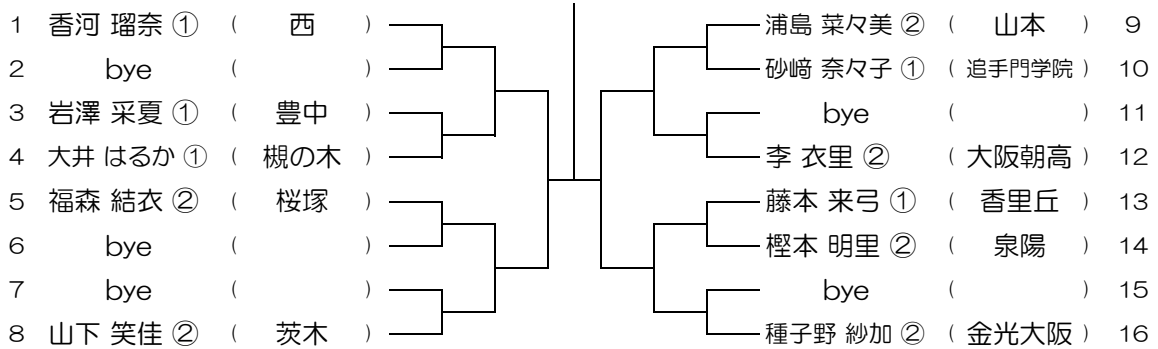

会場：河南

平成28年度 大阪高等学校総合体育大会テニス大会

【GS】 No.051

会場：河南

平成28年度 大阪高等学校総合体育大会テニス大会

【GS】 No.052

会場：富田林

平成28年度 大阪高等学校総合体育大会テニス大会

【GS】 No.053

会場： 富田林

平成28年度 大阪高等学校総合体育大会テニス大会

【GS】 No.054

会場： 三国丘

平成28年度 大阪高等学校総合体育大会テニス大会

【GS】 No.055

会場： 三国丘

平成28年度 大阪高等学校総合体育大会テニス大会

【GS】 No.056

会場： 今宮

平成28年度 大阪高等学校総合体育大会テニス大会

【GS】 No.061

会場：西

平成28年度 大阪高等学校総合体育大会テニス大会

【GS】 No.062

会場：西

平成28年度 大阪高等学校総合体育大会テニス大会

【GS】 No.063

会場：西

平成28年度 大阪高等学校総合体育大会テニス大会

【GS】 No.064

会場：OBF

平成28年度 大阪高等学校総合体育大会テニス大会