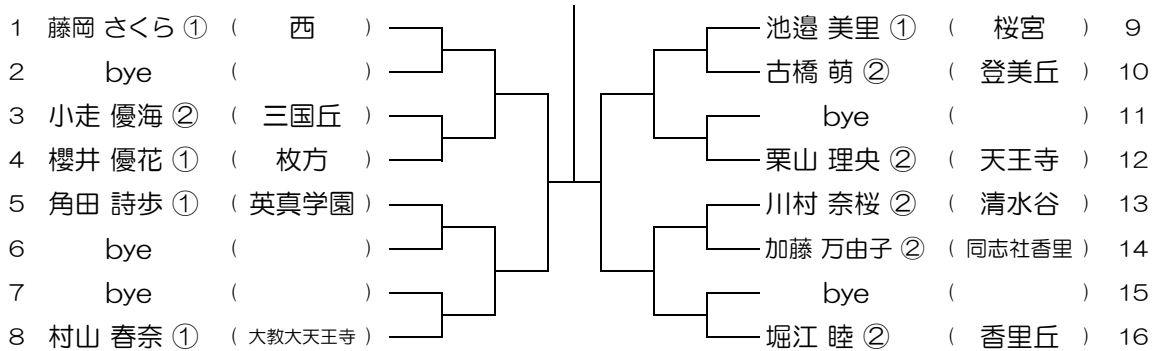

会場：河南

平成28年度 大阪高等学校総合体育大会テニス大会

【GS】 No.051

会場：河南

平成28年度 大阪高等学校総合体育大会テニス大会

【GS】 No.052

会場：富田林

平成28年度 大阪高等学校総合体育大会テニス大会

【GS】 No.053

会場： 富田林

平成28年度 大阪高等学校総合体育大会テニス大会

【GS】 No.054

会場： 三国丘

平成28年度 大阪高等学校総合体育大会テニス大会

【GS】 No.055

会場： 三国丘

平成28年度 大阪高等学校総合体育大会テニス大会

【GS】 No.056

会場： 今宮

平成28年度 大阪高等学校総合体育大会テニス大会

【GS】 No.061

会場：西

平成28年度 大阪高等学校総合体育大会テニス大会

【GS】 No.062

会場：西

平成28年度 大阪高等学校総合体育大会テニス大会

【GS】 No.063

会場：西

平成28年度 大阪高等学校総合体育大会テニス大会

【GS】 No.064

会場：OBF

平成28年度 大阪高等学校総合体育大会テニス大会