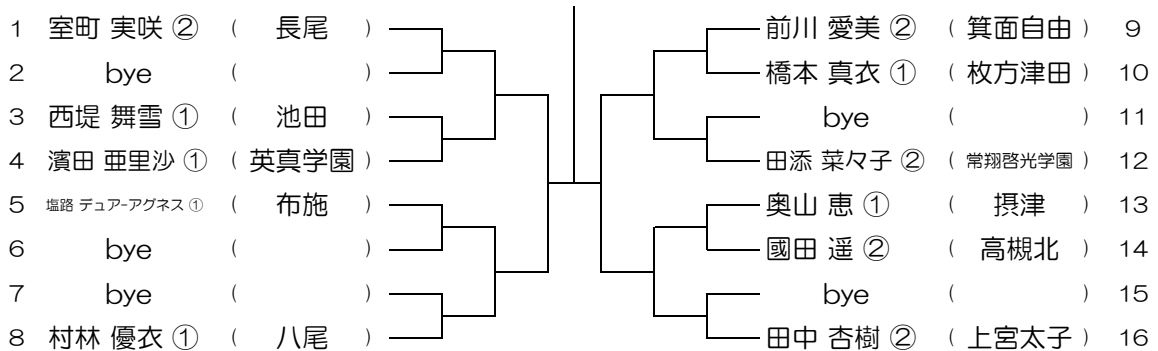

平成28年度 大阪高等学校総合体育大会テニス大会

【GS】 No.032

会場：交野

平成28年度 大阪高等学校総合体育大会テニス大会

【GS】 No.033

会場：布施

平成28年度 大阪高等学校総合体育大会テニス大会

【GS】 No.034

会場：布施

平成28年度 大阪高等学校総合体育大会テニス大会

【GS】 No.035

会場：布施

平成28年度 大阪高等学校総合体育大会テニス大会

【GS】 No.036

会場：布施

平成28年度 大阪高等学校総合体育大会テニス大会

【GS】 No.037

会場：山本

平成28年度 大阪高等学校総合体育大会テニス大会

【GS】 No.038

会場：山本

平成28年度 大阪高等学校総合体育大会テニス大会

【GS】 No.039

会場：山本