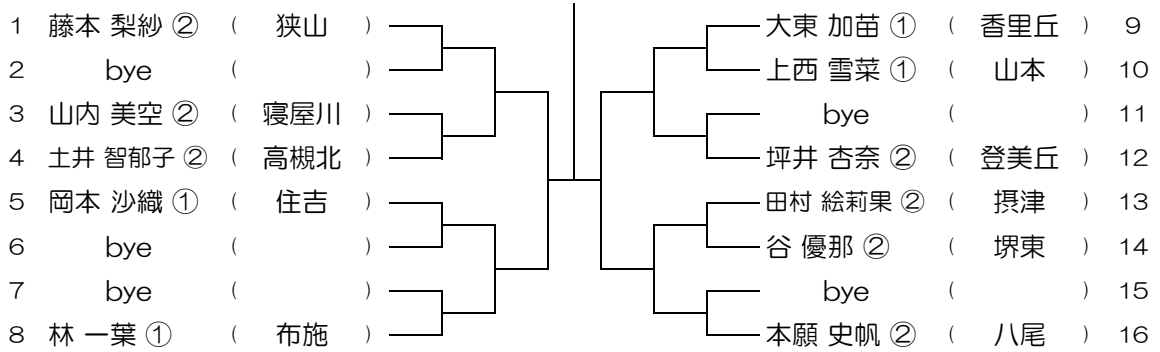

会場：梅花

平成28年度 大阪高等学校総合体育大会テニス大会

【GS】 No.092

会場：梅花

平成28年度 大阪高等学校総合体育大会テニス大会

【GS】 No.093

会場： 梅花

平成28年度 大阪高等学校総合体育大会テニス大会

【GS】 No.094

会場： 早稲田摂陵

平成28年度 大阪高等学校総合体育大会テニス大会

【GS】 No.095

会場： 早稲田摂陵

平成28年度 大阪高等学校総合体育大会テニス大会

【GS】 No.096

会場： 早稲田摂陵

平成28年度 大阪高等学校総合体育大会テニス大会

【GS】 No.097

会場：早稲田摂陵

平成28年度 大阪高等学校総合体育大会テニス大会

【GS】 No.098

会場：蜻蛉池公園

平成28年度 大阪高等学校総合体育大会テニス大会

【GS】 No.099

会場：蜻蛉池公園

平成28年度 大阪高等学校総合体育大会テニス大会

【GS】 No.100

会場：蜻蛉池公園

平成28年度 大阪高等学校総合体育大会テニス大会

【GS】 No.101

会場：蜻蛉池公園

平成28年度 大阪高等学校総合体育大会テニス大会