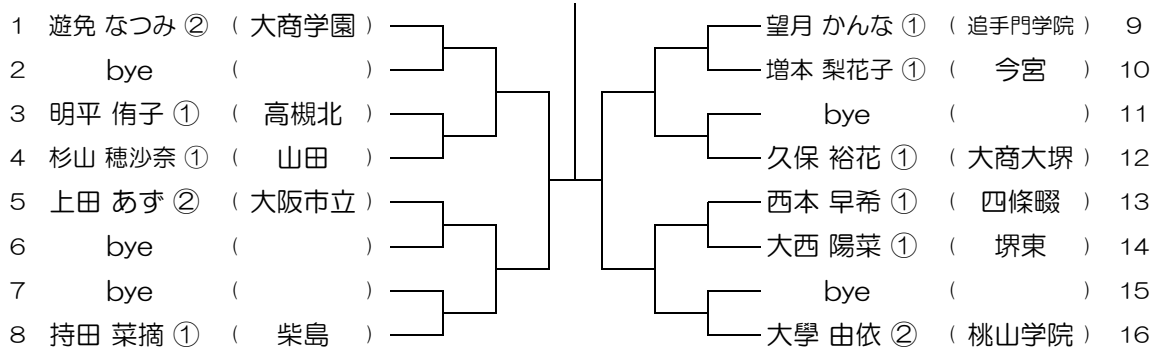

会場：城南学園（校外コート）

平成28年度 大阪高等学校総合体育大会テニス大会

【GS】 No.084

会場：城南学園（校外コート）

平成28年度 大阪高等学校総合体育大会テニス大会

【GS】 No.085

会場：城南学園（校外コート）

平成28年度 大阪高等学校総合体育大会テニス大会

【GS】 No.086

会場：大商学園

平成28年度 大阪高等学校総合体育大会テニス大会

【GS】 No.087

会場：大商学園

平成28年度 大阪高等学校総合体育大会テニス大会

【GS】 No.088

会場：大商学園

平成28年度 大阪高等学校総合体育大会テニス大会

【GS】 No.089

会場：大商学園

平成28年度 大阪高等学校総合体育大会テニス大会

【GS】 No.090

会場：梅花

平成28年度 大阪高等学校総合体育大会テニス大会

【GS】 No.091