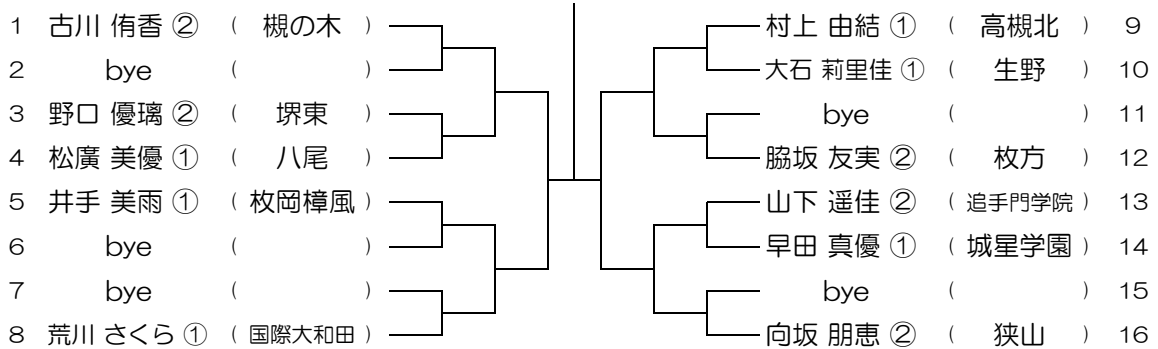

会場：蜻蛉池公園

平成28年度 大阪高等学校総合体育大会テニス大会

【GS】 No.100

会場：蜻蛉池公園

平成28年度 大阪高等学校総合体育大会テニス大会

【GS】 No.101

会場：蜻蛉池公園

平成28年度 大阪高等学校総合体育大会テニス大会

【GS】 No.102

会場：蜻蛉池公園

平成28年度 大阪高等学校総合体育大会テニス大会

【GS】 No.103

会場：蜻蛉池公園

平成28年度 大阪高等学校総合体育大会テニス大会

【GS】 No.104

会場：蜻蛉池公園

平成28年度 大阪高等学校総合体育大会テニス大会

【GS】 No.105

会場：蜻蛉池公園

平成28年度 大阪高等学校総合体育大会テニス大会

【GS】 No.106

会場：蜻蛉池公園

平成28年度 大阪高等学校総合体育大会テニス大会

【GS】 No.107