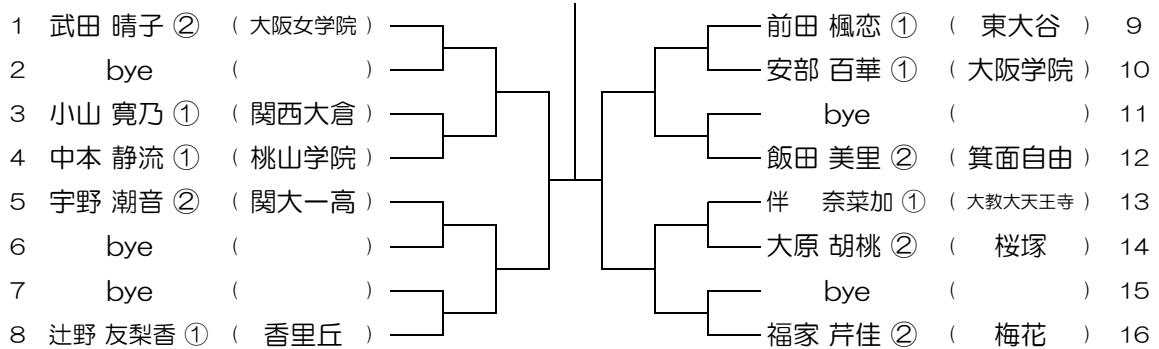

会場：城南学園（校外コート）

平成28年度 大阪高等学校総合体育大会テニス大会

【GS】 No.084

会場：城南学園（校外コート）

平成28年度 大阪高等学校総合体育大会テニス大会

【GS】 No.085

会場：城南学園（校外コート）

平成28年度 大阪高等学校総合体育大会テニス大会

【GS】 No.086

会場：大商学園

平成28年度 大阪高等学校総合体育大会テニス大会

【GS】 No.087

会場：大商学園

平成28年度 大阪高等学校総合体育大会テニス大会

【GS】 No.088

会場：大商学園

平成28年度 大阪高等学校総合体育大会テニス大会

【GS】 No.089

会場：大商学園

平成28年度 大阪高等学校総合体育大会テニス大会

【GS】 No.090

会場：梅花

平成28年度 大阪高等学校総合体育大会テニス大会

【GS】 No.091

会場：梅花

平成28年度 大阪高等学校総合体育大会テニス大会

【GS】 No.092

会場：梅花

平成28年度 大阪高等学校総合体育大会テニス大会

【GS】 No.093

会場： 梅花

平成28年度 大阪高等学校総合体育大会テニス大会