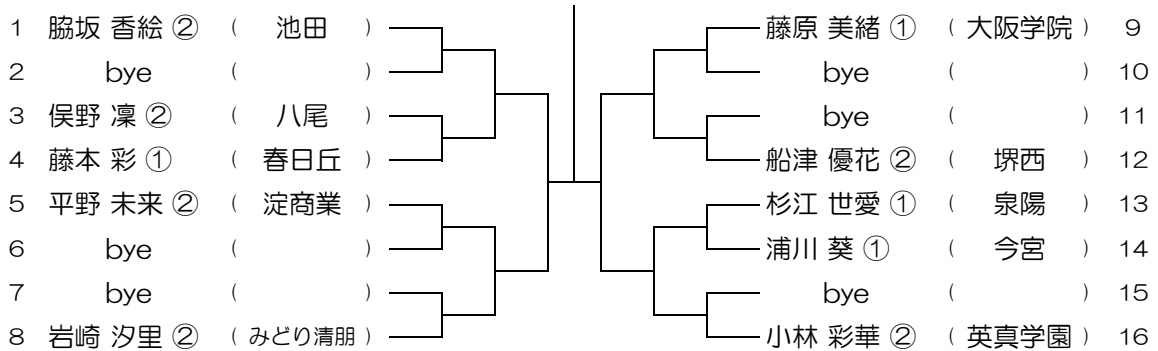

【GS】 No.001

会場：池田

平成28年度 大阪高等学校総合体育大会テニス大会

【GS】 No.002

会場：池田

平成28年度 大阪高等学校総合体育大会テニス大会

【GS】 No.003

会場：池田

平成28年度 大阪高等学校総合体育大会テニス大会

【GS】 No.004

会場：池田

平成28年度 大阪高等学校総合体育大会テニス大会

【GS】 No.005

会場：池田

平成28年度 大阪高等学校総合体育大会テニス大会

【GS】 No.006