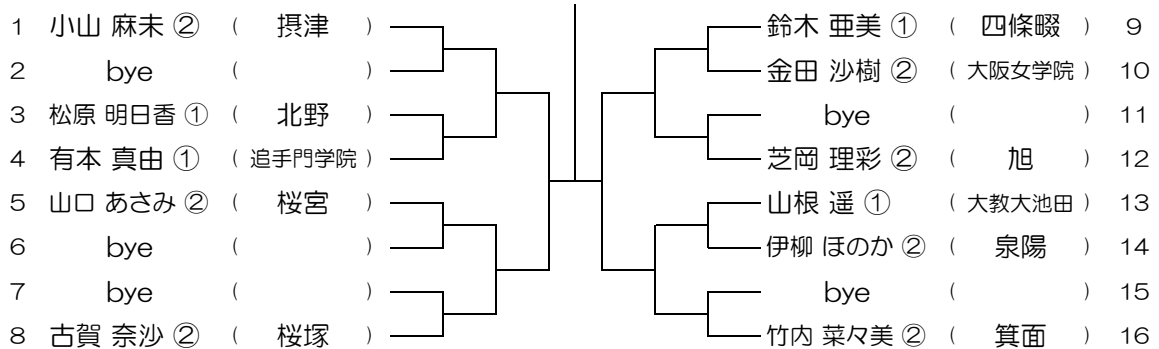

会場：池田

平成28年度 大阪高等学校総合体育大会テニス大会

【GS】 No.007

会場：豊中

平成28年度 大阪高等学校総合体育大会テニス大会

【GS】 No.008

会場：豊中

平成28年度 大阪高等学校総合体育大会テニス大会

【GS】 No.009 会場：豊中

平成28年度 大阪高等学校総合体育大会テニス大会

【GS】 No.010 会場：豊中

平成28年度 大阪高等学校総合体育大会テニス大会

【GS】 No.011 会場：箕面

平成28年度 大阪高等学校総合体育大会テニス大会

【GS】 No.012 会場：箕面

平成28年度 大阪高等学校総合体育大会テニス大会

【GS】 No.013 会場：箕面

平成28年度 大阪高等学校総合体育大会テニス大会

【GS】 No.014 会場：箕面

平成28年度 大阪高等学校総合体育大会テニス大会

【GS】 No.015 会場：箕面

平成28年度 大阪高等学校総合体育大会テニス大会

【GS】 No.016 会場：箕面

平成28年度 大阪高等学校総合体育大会テニス大会