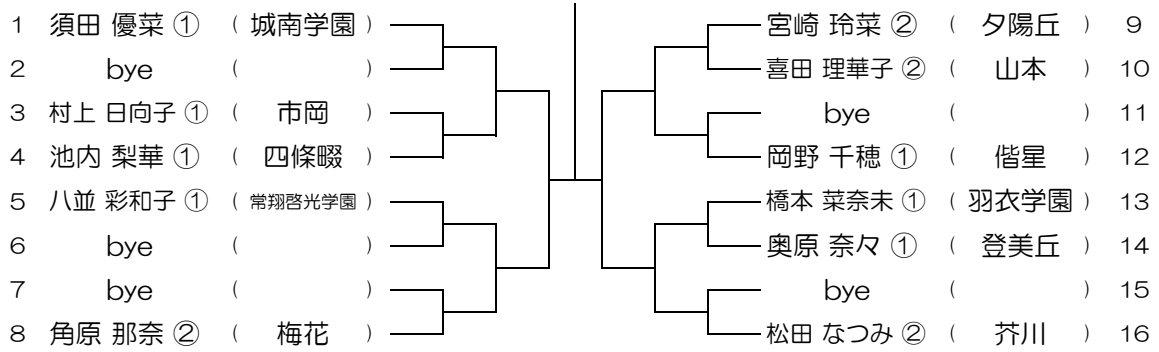

【GS】 No.080 会場：大阪産大附（生駒グラウンド） 平成28年度 大阪高等学校総合体育大会テニス大会

【GS】 No.081

会場：大阪産大附（生駒グラウンド）

平成28年度 大阪高等学校総合体育大会テニス大会

【GS】 No.082

会場：城南学園（校外コート）

平成28年度 大阪高等学校総合体育大会テニス大会

【GS】 No.083

会場：城南学園（校外コート）

平成28年度 大阪高等学校総合体育大会テニス大会

【GS】 No.084

会場：城南学園（校外コート）

平成28年度 大阪高等学校総合体育大会テニス大会

【GS】 No.085

会場：城南学園（校外コート）

平成28年度 大阪高等学校総合体育大会テニス大会

【GS】 No.086

会場：大商学園

平成28年度 大阪高等学校総合体育大会テニス大会

【GS】 No.087

会場：大商学園

平成28年度 大阪高等学校総合体育大会テニス大会

【GS】 No.088

会場：大商学園