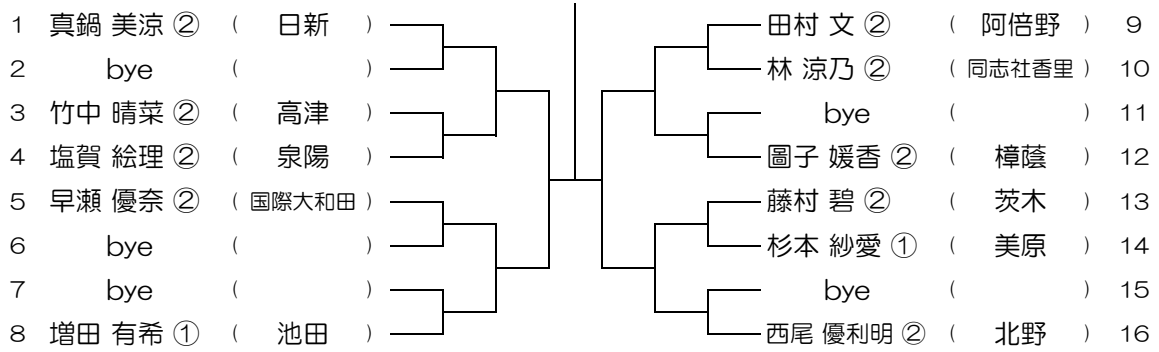

【GS】 No.045

会場：阿倍野

平成28年度 大阪高等学校総合体育大会テニス大会

【GS】 No.046

会場：阿倍野

平成28年度 大阪高等学校総合体育大会テニス大会

【GS】 No.047

会場：阿倍野

平成28年度 大阪高等学校総合体育大会テニス大会

【GS】 No.048

会場：阿倍野

平成28年度 大阪高等学校総合体育大会テニス大会

【GS】 No.049

会場：阿倍野

平成28年度 大阪高等学校総合体育大会テニス大会

【GS】 No.050

会場：河南

平成28年度 大阪高等学校総合体育大会テニス大会

【GS】 No.051

会場：河南

平成28年度 大阪高等学校総合体育大会テニス大会

【GS】 No.052

会場：富田林

平成28年度 大阪高等学校総合体育大会テニス大会