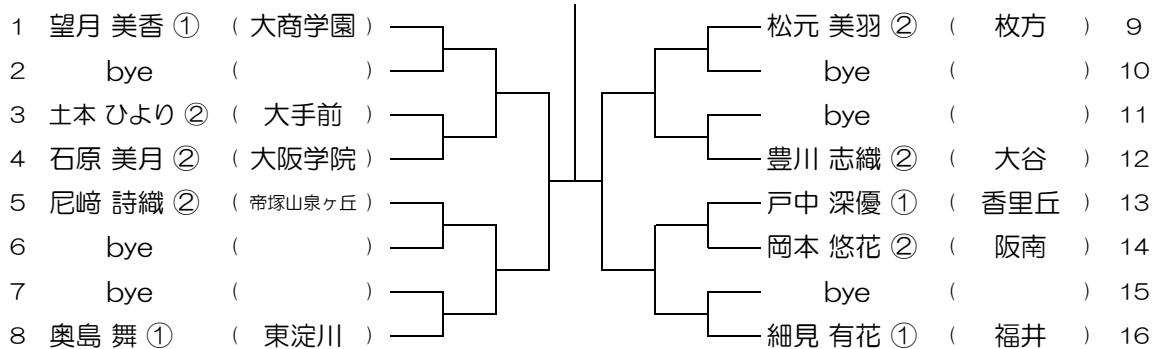

会場：城南学園（校外コート）

平成28年度 大阪高等学校総合体育大会テニス大会

【GS】 No.084

会場：城南学園（校外コート）

平成28年度 大阪高等学校総合体育大会テニス大会

【GS】 No.085

会場：城南学園（校外コート）

平成28年度 大阪高等学校総合体育大会テニス大会

【GS】 No.086

会場：大商学園

平成28年度 大阪高等学校総合体育大会テニス大会

【GS】 No.087

会場：大商学園

平成28年度 大阪高等学校総合体育大会テニス大会

【GS】 No.088

会場：大商学園

平成28年度 大阪高等学校総合体育大会テニス大会

【GS】 No.089

会場：大商学園

平成28年度 大阪高等学校総合体育大会テニス大会

【GS】 No.090

会場：梅花

平成28年度 大阪高等学校総合体育大会テニス大会

【GS】 No.091