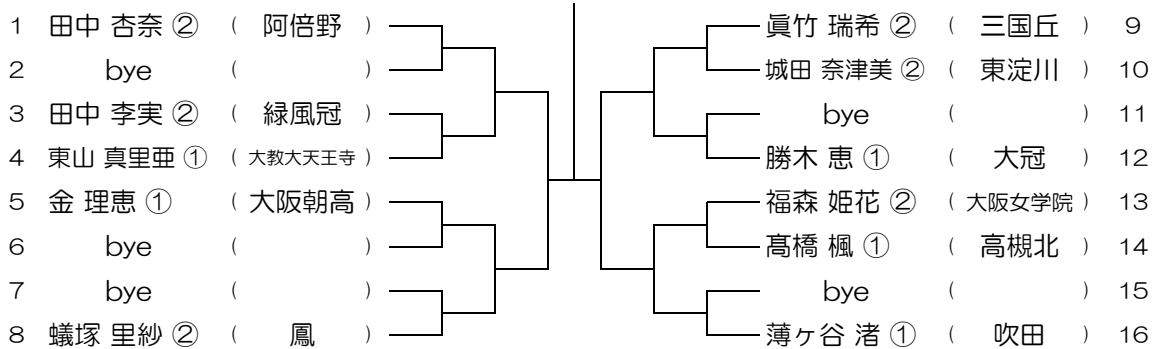

平成28年度 大阪高等学校総合体育大会テニス大会

【GS】 No.040

会場：八尾

平成28年度 大阪高等学校総合体育大会テニス大会

【GS】 No.041

会場： 八尾

平成28年度 大阪高等学校総合体育大会テニス大会

【GS】 No.042

会場： 阿倍野

平成28年度 大阪高等学校総合体育大会テニス大会

【GS】 No.043

会場： 阿倍野

平成28年度 大阪高等学校総合体育大会テニス大会

【GS】 No.044

会場： 阿倍野

平成28年度 大阪高等学校総合体育大会テニス大会

【GS】 No.045

会場：阿倍野

平成28年度 大阪高等学校総合体育大会テニス大会

【GS】 No.046

会場：阿倍野

平成28年度 大阪高等学校総合体育大会テニス大会

【GS】 No.047

会場：阿倍野