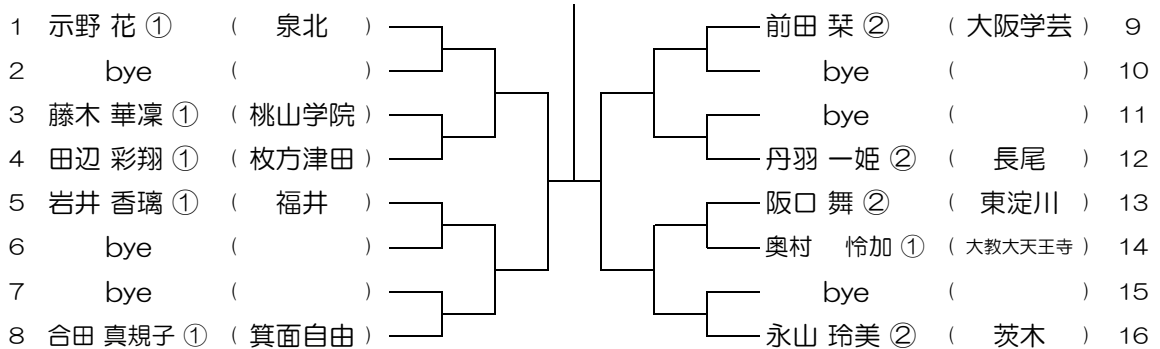

平成28年度 大阪高等学校総合体育大会テニス大会

【GS】 No.097

会場：早稲田摂陵

平成28年度 大阪高等学校総合体育大会テニス大会

【GS】 No.098

会場：蜻蛉池公園

平成28年度 大阪高等学校総合体育大会テニス大会

【GS】 No.099

会場：蜻蛉池公園

平成28年度 大阪高等学校総合体育大会テニス大会

【GS】 No.100

会場：蜻蛉池公園

平成28年度 大阪高等学校総合体育大会テニス大会

【GS】 No.101

会場：蜻蛉池公園

平成28年度 大阪高等学校総合体育大会テニス大会

【GS】 No.102

会場：蜻蛉池公園

平成28年度 大阪高等学校総合体育大会テニス大会

【GS】 No.103

会場：蜻蛉池公園

平成28年度 大阪高等学校総合体育大会テニス大会

【GS】 No.104

会場：蜻蛉池公園