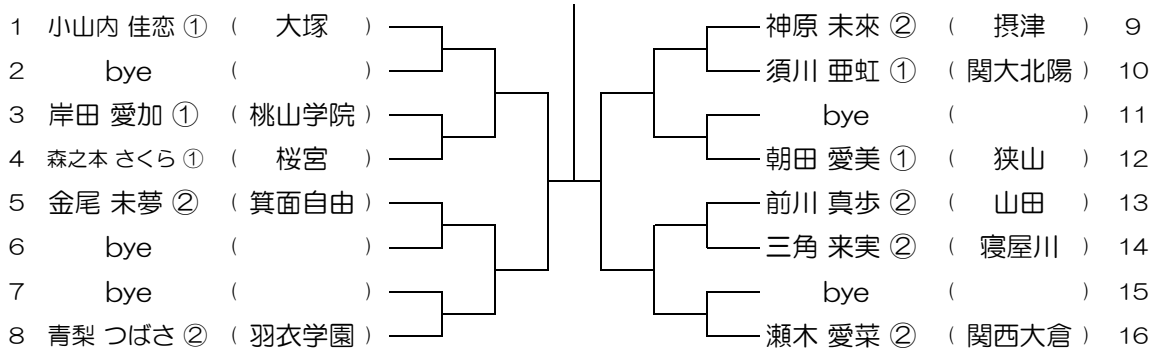

平成28年度 大阪高等学校総合体育大会テニス大会

【GS】 No.097

会場：早稲田摂陵

平成28年度 大阪高等学校総合体育大会テニス大会

【GS】 No.098

会場：蜻蛉池公園

平成28年度 大阪高等学校総合体育大会テニス大会

【GS】 No.099

会場：蜻蛉池公園

平成28年度 大阪高等学校総合体育大会テニス大会

【GS】 No.100

会場：蜻蛉池公園

平成28年度 大阪高等学校総合体育大会テニス大会

【GS】 No.101

会場：蜻蛉池公園

平成28年度 大阪高等学校総合体育大会テニス大会

【GS】 No.102

会場：蜻蛉池公園

平成28年度 大阪高等学校総合体育大会テニス大会

【GS】 No.103

会場：蜻蛉池公園

平成28年度 大阪高等学校総合体育大会テニス大会

【GS】 No.104

会場：蜻蛉池公園

平成28年度 大阪高等学校総合体育大会テニス大会

【GS】 No.105

会場：蜻蛉池公園

平成28年度 大阪高等学校総合体育大会テニス大会

【GS】 No.106

会場：蜻蛉池公園

平成28年度 大阪高等学校総合体育大会テニス大会

【GS】 No.107