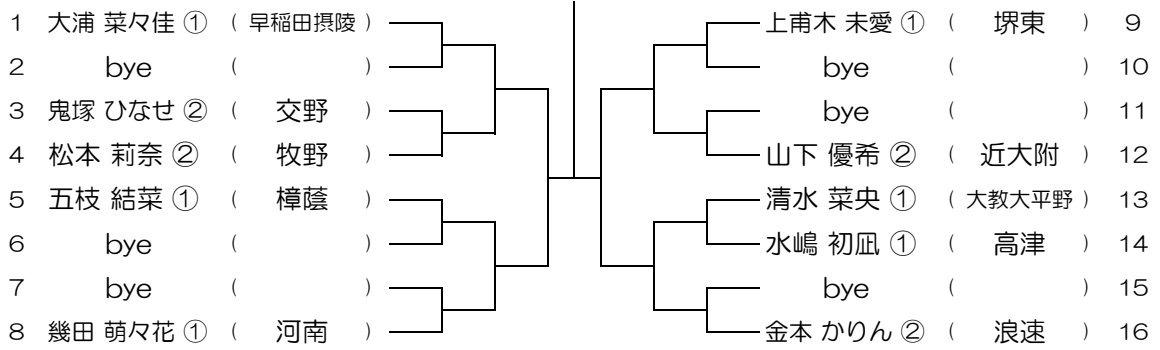

会場：梅花

平成28年度 大阪高等学校総合体育大会テニス大会

【GS】 No.092

会場：梅花

平成28年度 大阪高等学校総合体育大会テニス大会

【GS】 No.093

会場： 梅花

平成28年度 大阪高等学校総合体育大会テニス大会

【GS】 No.094

会場： 早稲田摂陵

平成28年度 大阪高等学校総合体育大会テニス大会

【GS】 No.095

会場： 早稲田摂陵

平成28年度 大阪高等学校総合体育大会テニス大会

【GS】 No.096

会場： 早稲田摂陵

平成28年度 大阪高等学校総合体育大会テニス大会

【GS】 No.097

会場：早稲田摂陵

平成28年度 大阪高等学校総合体育大会テニス大会

【GS】 No.098

会場：蜻蛉池公園

平成28年度 大阪高等学校総合体育大会テニス大会

【GS】 No.099

会場：蜻蛉池公園

平成28年度 大阪高等学校総合体育大会テニス大会

【GS】 No.100

会場：蜻蛉池公園

平成28年度 大阪高等学校総合体育大会テニス大会

【GS】 No.101

会場：蜻蛉池公園

平成28年度 大阪高等学校総合体育大会テニス大会