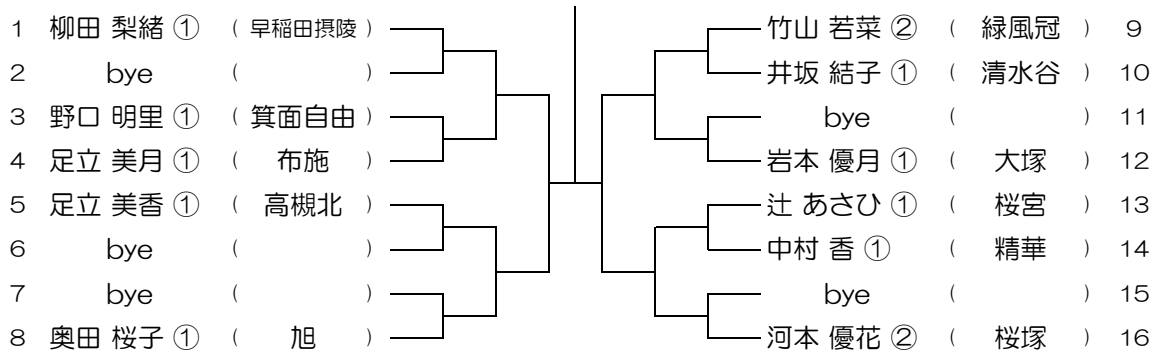

平成28年度 大阪高等学校総合体育大会テニス大会

【GS】 No.089

会場：大商学園

平成28年度 大阪高等学校総合体育大会テニス大会

【GS】 No.090

会場：梅花

平成28年度 大阪高等学校総合体育大会テニス大会

【GS】 No.091

会場：梅花

平成28年度 大阪高等学校総合体育大会テニス大会

【GS】 No.092

会場：梅花

平成28年度 大阪高等学校総合体育大会テニス大会

【GS】 No.093

会場： 梅花

平成28年度 大阪高等学校総合体育大会テニス大会

【GS】 No.094

会場： 早稲田摂陵

平成28年度 大阪高等学校総合体育大会テニス大会

【GS】 No.095

会場： 早稲田摂陵

平成28年度 大阪高等学校総合体育大会テニス大会

【GS】 No.096

会場： 早稲田摂陵

平成28年度 大阪高等学校総合体育大会テニス大会

【GS】 No.097

会場：早稲田摂陵

平成28年度 大阪高等学校総合体育大会テニス大会

【GS】 No.098

会場：蜻蛉池公園

平成28年度 大阪高等学校総合体育大会テニス大会

【GS】 No.099