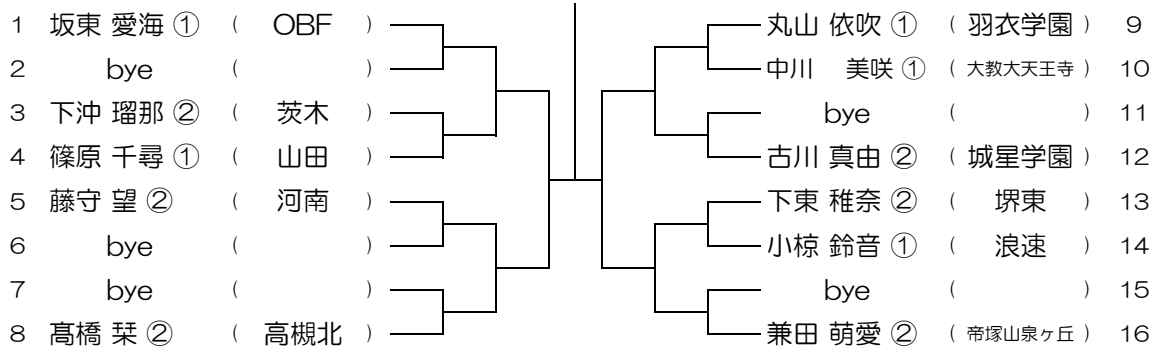

平成28年度 大阪高等学校総合体育大会テニス大会

【GS】 No.056

会場： 今宮

平成28年度 大阪高等学校総合体育大会テニス大会

【GS】 No.061

会場：西

平成28年度 大阪高等学校総合体育大会テニス大会

【GS】 No.062

会場：西

平成28年度 大阪高等学校総合体育大会テニス大会

【GS】 No.063

会場：西

平成28年度 大阪高等学校総合体育大会テニス大会

【GS】 No.064

会場：OBF

平成28年度 大阪高等学校総合体育大会テニス大会

【GS】 No.065

会場： OBF

平成28年度 大阪高等学校総合体育大会テニス大会

【GS】 No.066

会場： OBF

平成28年度 大阪高等学校総合体育大会テニス大会

【GS】 No.067

会場： OBF