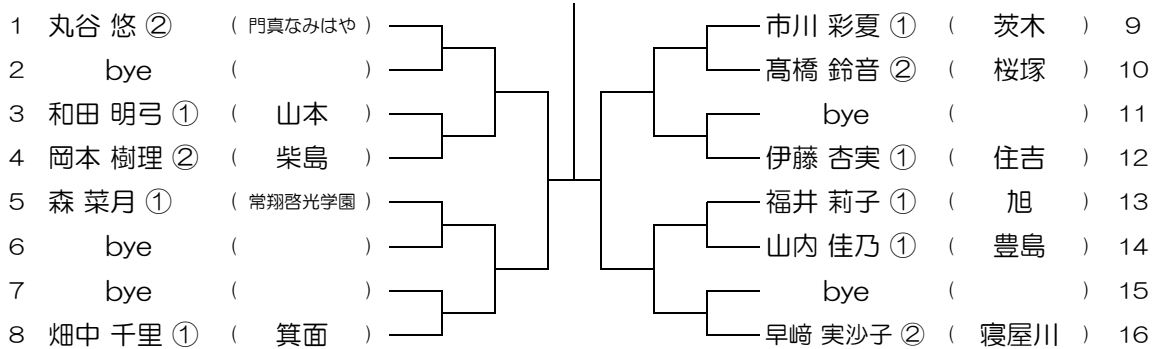

会場：蜻蛉池公園

平成28年度 大阪高等学校総合体育大会テニス大会

【GS】 No.100

会場：蜻蛉池公園

平成28年度 大阪高等学校総合体育大会テニス大会

【GS】 No.101

会場：蜻蛉池公園

平成28年度 大阪高等学校総合体育大会テニス大会

【GS】 No.102

会場：蜻蛉池公園

平成28年度 大阪高等学校総合体育大会テニス大会

【GS】 No.103

会場：蜻蛉池公園

平成28年度 大阪高等学校総合体育大会テニス大会

【GS】 No.104

会場：蜻蛉池公園

平成28年度 大阪高等学校総合体育大会テニス大会

【GS】 No.105

会場：蜻蛉池公園

平成28年度 大阪高等学校総合体育大会テニス大会

【GS】 No.106

会場：蜻蛉池公園

平成28年度 大阪高等学校総合体育大会テニス大会

【GS】 No.107

会場：蜻蛉池公園

平成28年度 大阪高等学校総合体育大会テニス大会

【GS】 No.108

会場：蜻蛉池公園

平成28年度 大阪高等学校総合体育大会テニス大会

【GS】 No.109

会場：蜻蛉池公園

平成28年度 大阪高等学校総合体育大会テニス大会