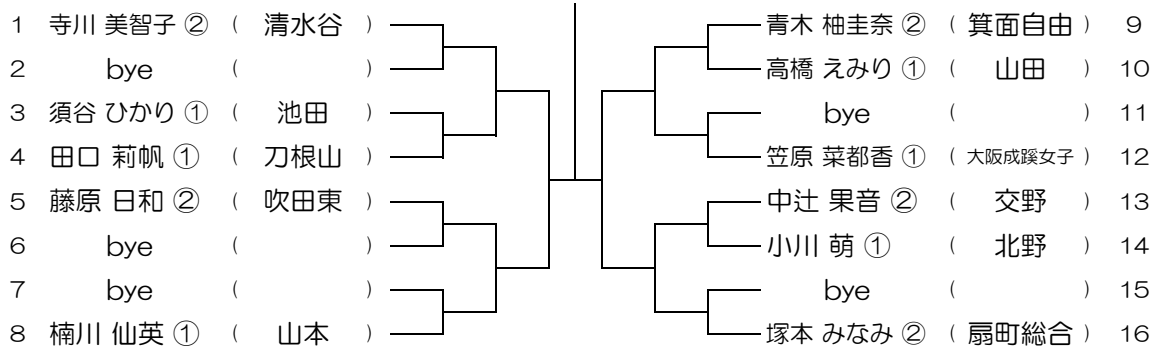

【GS】 No.073

会場： 金蘭会

平成28年度 大阪高等学校総合体育大会テニス大会

【GS】 No.074

会場： 大阪成蹊女子 (第3グラウンド)

平成28年度 大阪高等学校総合体育大会テニス大会

【GS】 No.075

会場： 大阪成蹊女子 (第3グラウンド)

平成28年度 大阪高等学校総合体育大会テニス大会

【GS】 No.076

会場： 大阪成蹊女子 (第3グラウンド)

平成28年度 大阪高等学校総合体育大会テニス大会

【GS】 No.077 会場：大阪成蹊女子（第3グラウンド） 平成28年度 大阪高等学校総合体育大会テニス大会

【GS】 No.078 会場：大阪産大附（生駒グラウンド） 平成28年度 大阪高等学校総合体育大会テニス大会

【GS】 No.079 会場：大阪産大附（生駒グラウンド） 平成28年度 大阪高等学校総合体育大会テニス大会

【GS】 No.080 会場：大阪産大附（生駒グラウンド） 平成28年度 大阪高等学校総合体育大会テニス大会

【GS】 No.081

会場：大阪産大附（生駒グラウンド）

平成28年度 大阪高等学校総合体育大会テニス大会

【GS】 No.082

会場：城南学園（校外コート）

平成28年度 大阪高等学校総合体育大会テニス大会

【GS】 No.083