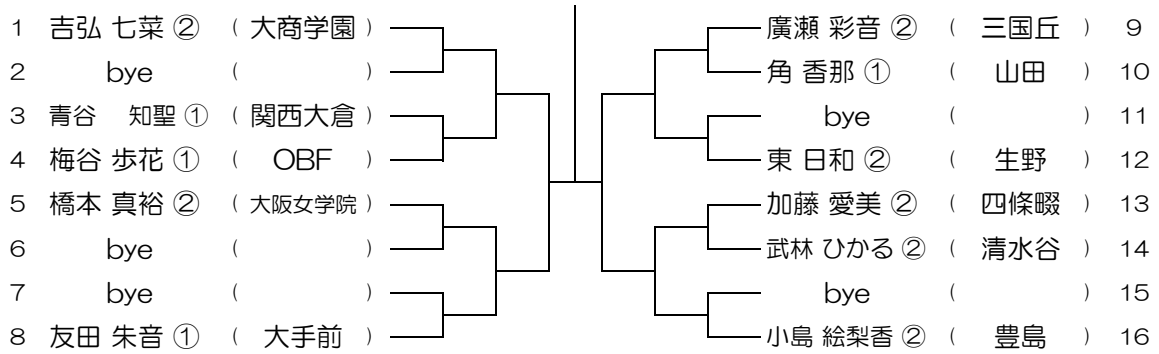

【GS】 No.080 会場：大阪産大附（生駒グラウンド） 平成28年度 大阪高等学校総合体育大会テニス大会

【GS】 No.081

会場：大阪産大附（生駒グラウンド）

平成28年度 大阪高等学校総合体育大会テニス大会

【GS】 No.082

会場：城南学園（校外コート）

平成28年度 大阪高等学校総合体育大会テニス大会

【GS】 No.083

会場：城南学園（校外コート）

平成28年度 大阪高等学校総合体育大会テニス大会

【GS】 No.084

会場：城南学園（校外コート）

平成28年度 大阪高等学校総合体育大会テニス大会

【GS】 No.085

会場：城南学園（校外コート）

平成28年度 大阪高等学校総合体育大会テニス大会

【GS】 No.086

会場：大商学園

平成28年度 大阪高等学校総合体育大会テニス大会

【GS】 No.087

会場：大商学園

平成28年度 大阪高等学校総合体育大会テニス大会

【GS】 No.088

会場：大商学園