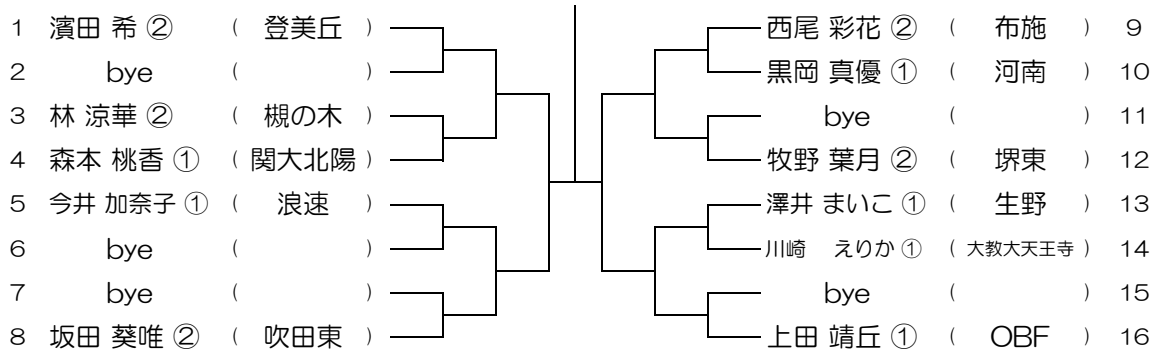

会場：西

平成28年度 大阪高等学校総合体育大会テニス大会

【GS】 No.063

会場：西

平成28年度 大阪高等学校総合体育大会テニス大会

【GS】 No.064

会場：OBF

平成28年度 大阪高等学校総合体育大会テニス大会

【GS】 No.065

会場： OBF

平成28年度 大阪高等学校総合体育大会テニス大会

【GS】 No.066

会場： OBF

平成28年度 大阪高等学校総合体育大会テニス大会

【GS】 No.067

会場： OBF

平成28年度 大阪高等学校総合体育大会テニス大会

【GS】 No.068

会場： 金蘭会

平成28年度 大阪高等学校総合体育大会テニス大会

【GS】 No.069

会場：金蘭会

平成28年度 大阪高等学校総合体育大会テニス大会

【GS】 No.070