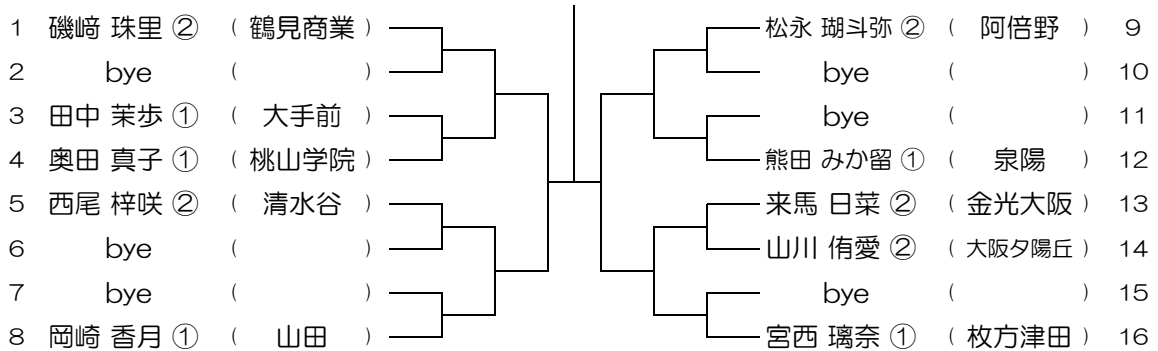

会場： 阿倍野

平成28年度 大阪高等学校総合体育大会テニス大会

【GS】 No.043

会場： 阿倍野

平成28年度 大阪高等学校総合体育大会テニス大会

【GS】 No.044

会場： 阿倍野

平成28年度 大阪高等学校総合体育大会テニス大会

【GS】 No.045

会場：阿倍野

平成28年度 大阪高等学校総合体育大会テニス大会

【GS】 No.046

会場：阿倍野

平成28年度 大阪高等学校総合体育大会テニス大会

【GS】 No.047

会場：阿倍野

平成28年度 大阪高等学校総合体育大会テニス大会

【GS】 No.048

会場：阿倍野

平成28年度 大阪高等学校総合体育大会テニス大会

【GS】 No.049

会場：阿倍野

平成28年度 大阪高等学校総合体育大会テニス大会

【GS】 No.050