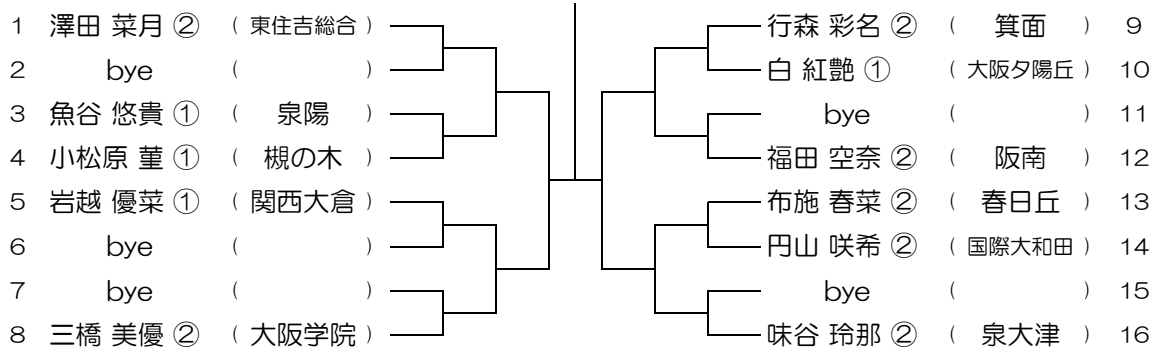

【GS】 No.009 会場：豊中

平成28年度 大阪高等学校総合体育大会テニス大会

【GS】 No.010 会場：豊中

平成28年度 大阪高等学校総合体育大会テニス大会

【GS】 No.011 会場：箕面

平成28年度 大阪高等学校総合体育大会テニス大会

【GS】 No.012 会場：箕面

平成28年度 大阪高等学校総合体育大会テニス大会

【GS】 No.013 会場：箕面

平成28年度 大阪高等学校総合体育大会テニス大会

【GS】 No.014 会場：箕面

平成28年度 大阪高等学校総合体育大会テニス大会

【GS】 No.015 会場：箕面

平成28年度 大阪高等学校総合体育大会テニス大会

【GS】 No.016 会場：箕面

平成28年度 大阪高等学校総合体育大会テニス大会

【GS】 No.017

会場：箕面

平成28年度 大阪高等学校総合体育大会テニス大会

【GS】 No.018

会場：箕面

平成28年度 大阪高等学校総合体育大会テニス大会

【GS】 No.019

会場：春日丘