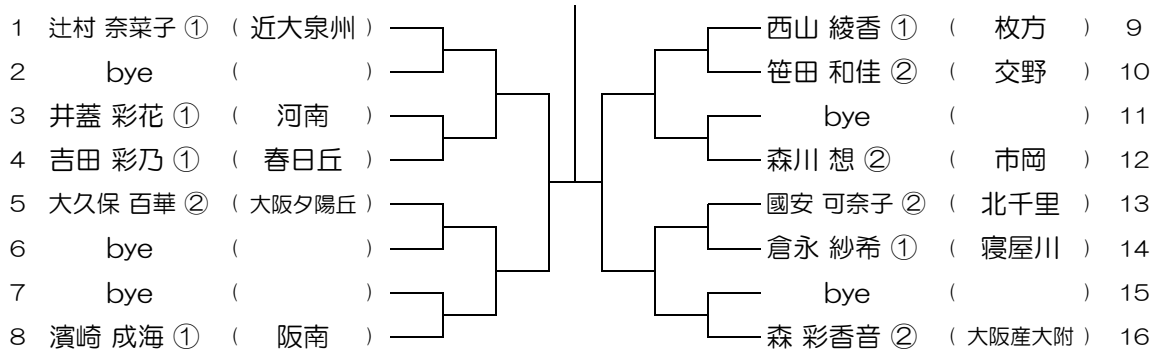

会場：金蘭会

平成28年度 大阪高等学校総合体育大会テニス大会

【GS】 No.071

会場：金蘭会

平成28年度 大阪高等学校総合体育大会テニス大会

【GS】 No.072

会場：金蘭会

平成28年度 大阪高等学校総合体育大会テニス大会

【GS】 No.073

会場： 金蘭会

平成28年度 大阪高等学校総合体育大会テニス大会

【GS】 No.074

会場： 大阪成蹊女子 (第3グラウンド)

平成28年度 大阪高等学校総合体育大会テニス大会

【GS】 No.075

会場： 大阪成蹊女子 (第3グラウンド)

平成28年度 大阪高等学校総合体育大会テニス大会

【GS】 No.076

会場： 大阪成蹊女子 (第3グラウンド)

平成28年度 大阪高等学校総合体育大会テニス大会

【GS】 No.077 会場：大阪成蹊女子（第3グラウンド） 平成28年度 大阪高等学校総合体育大会テニス大会

【GS】 No.078 会場：大阪産大附（生駒グラウンド） 平成28年度 大阪高等学校総合体育大会テニス大会

【GS】 No.079 会場：大阪産大附（生駒グラウンド） 平成28年度 大阪高等学校総合体育大会テニス大会

【GS】 No.080 会場：大阪産大附（生駒グラウンド） 平成28年度 大阪高等学校総合体育大会テニス大会

【GS】 No.081

会場：大阪産大附（生駒グラウンド）

平成28年度 大阪高等学校総合体育大会テニス大会

【GS】 No.082

会場：城南学園（校外コート）

平成28年度 大阪高等学校総合体育大会テニス大会

【GS】 No.083