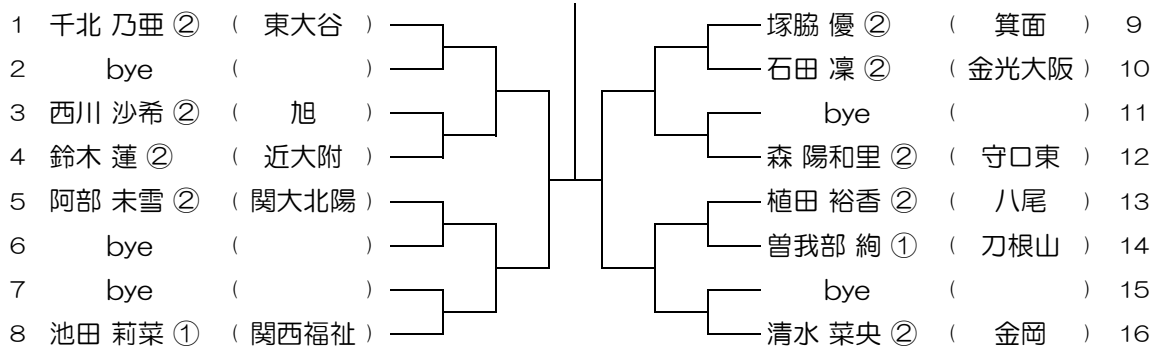

【GS】 No.009 会場：豊中

平成28年度 大阪高等学校総合体育大会テニス大会

【GS】 No.010 会場：豊中

平成28年度 大阪高等学校総合体育大会テニス大会

【GS】 No.011 会場：箕面

平成28年度 大阪高等学校総合体育大会テニス大会

【GS】 No.012 会場：箕面

平成28年度 大阪高等学校総合体育大会テニス大会

【GS】 No.013 会場：箕面

平成28年度 大阪高等学校総合体育大会テニス大会

【GS】 No.014 会場：箕面

平成28年度 大阪高等学校総合体育大会テニス大会

【GS】 No.015 会場：箕面

平成28年度 大阪高等学校総合体育大会テニス大会

【GS】 No.016 会場：箕面

平成28年度 大阪高等学校総合体育大会テニス大会

【GS】 No.017

会場：箕面

平成28年度 大阪高等学校総合体育大会テニス大会

【GS】 No.018

会場：箕面

平成28年度 大阪高等学校総合体育大会テニス大会

【GS】 No.019

会場：春日丘