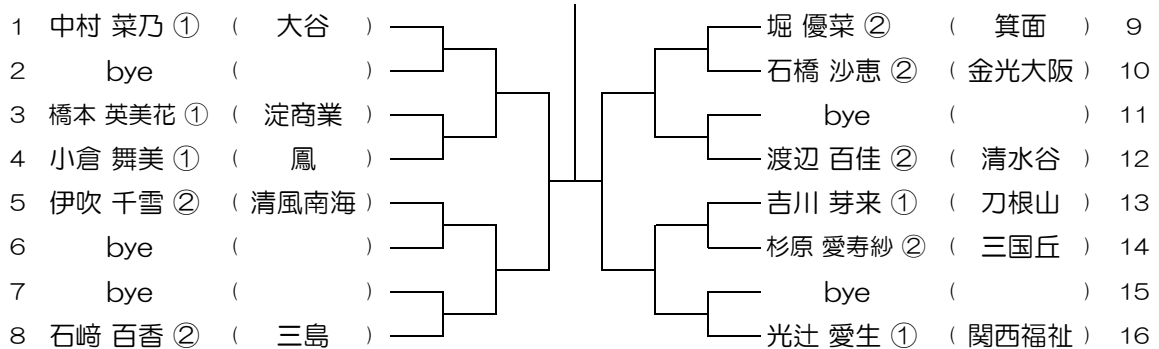

【GS】 No.009 会場：豊中

平成28年度 大阪高等学校総合体育大会テニス大会

【GS】 No.010 会場：豊中

平成28年度 大阪高等学校総合体育大会テニス大会

【GS】 No.011 会場：箕面

平成28年度 大阪高等学校総合体育大会テニス大会

【GS】 No.012 会場：箕面

平成28年度 大阪高等学校総合体育大会テニス大会

【GS】 No.013 会場：箕面

平成28年度 大阪高等学校総合体育大会テニス大会

【GS】 No.014 会場：箕面

平成28年度 大阪高等学校総合体育大会テニス大会

【GS】 No.015 会場：箕面

平成28年度 大阪高等学校総合体育大会テニス大会

【GS】 No.016 会場：箕面

平成28年度 大阪高等学校総合体育大会テニス大会

【GS】 No.017

会場：箕面

平成28年度 大阪高等学校総合体育大会テニス大会

【GS】 No.018

会場：箕面

平成28年度 大阪高等学校総合体育大会テニス大会

【GS】 No.019

会場：春日丘