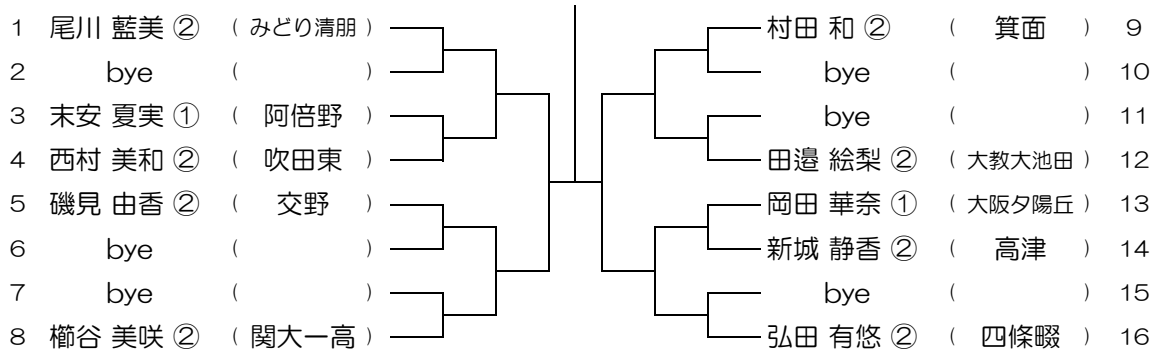

【GS】 No.013 会場：箕面

平成28年度 大阪高等学校総合体育大会テニス大会

【GS】 No.014 会場：箕面

平成28年度 大阪高等学校総合体育大会テニス大会

【GS】 No.015 会場：箕面

平成28年度 大阪高等学校総合体育大会テニス大会

【GS】 No.016 会場：箕面

平成28年度 大阪高等学校総合体育大会テニス大会

【GS】 No.017

会場：箕面

平成28年度 大阪高等学校総合体育大会テニス大会

【GS】 No.018

会場：箕面

平成28年度 大阪高等学校総合体育大会テニス大会

【GS】 No.019

会場：春日丘

平成28年度 大阪高等学校総合体育大会テニス大会

【GS】 No.020

会場：春日丘

平成28年度 大阪高等学校総合体育大会テニス大会

【GS】 No.025

会場： 山田

平成28年度 大阪高等学校総合体育大会テニス大会

【GS】 No.026