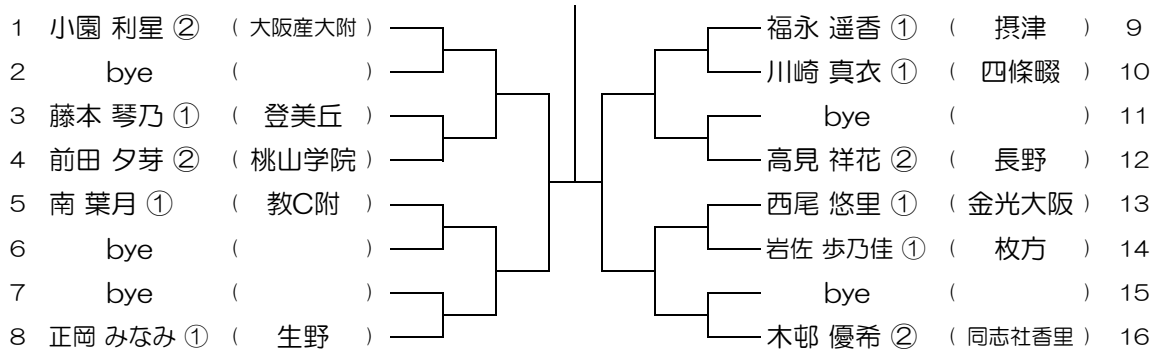

会場：金蘭会

平成28年度 大阪高等学校総合体育大会テニス大会

【GS】 No.071

会場：金蘭会

平成28年度 大阪高等学校総合体育大会テニス大会

【GS】 No.072

会場：金蘭会

平成28年度 大阪高等学校総合体育大会テニス大会

【GS】 No.073

会場： 金蘭会

平成28年度 大阪高等学校総合体育大会テニス大会

【GS】 No.074

会場： 大阪成蹊女子 (第3グラウンド)

平成28年度 大阪高等学校総合体育大会テニス大会

【GS】 No.075

会場： 大阪成蹊女子 (第3グラウンド)

平成28年度 大阪高等学校総合体育大会テニス大会

【GS】 No.076

会場： 大阪成蹊女子 (第3グラウンド)

平成28年度 大阪高等学校総合体育大会テニス大会

【GS】 No.077 会場：大阪成蹊女子（第3グラウンド） 平成28年度 大阪高等学校総合体育大会テニス大会

【GS】 No.078 会場：大阪産大附（生駒グラウンド） 平成28年度 大阪高等学校総合体育大会テニス大会

【GS】 No.079 会場：大阪産大附（生駒グラウンド） 平成28年度 大阪高等学校総合体育大会テニス大会

【GS】 No.080 会場：大阪産大附（生駒グラウンド） 平成28年度 大阪高等学校総合体育大会テニス大会

【GS】 No.081

会場：大阪産大附（生駒グラウンド）

平成28年度 大阪高等学校総合体育大会テニス大会

【GS】 No.082

会場：城南学園（校外コート）

平成28年度 大阪高等学校総合体育大会テニス大会

【GS】 No.083