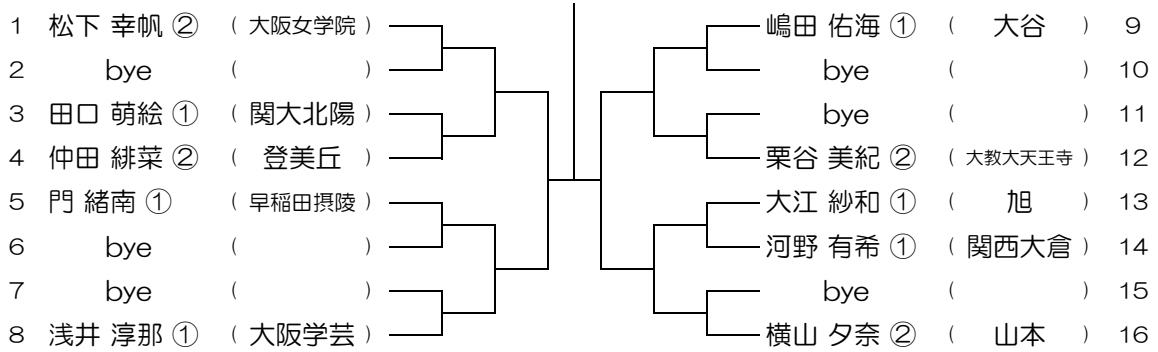

会場：布施

平成28年度 大阪高等学校総合体育大会テニス大会

【GS】 No.035

会場：布施

平成28年度 大阪高等学校総合体育大会テニス大会

【GS】 No.036

会場：布施

平成28年度 大阪高等学校総合体育大会テニス大会

【GS】 No.037

会場：山本

平成28年度 大阪高等学校総合体育大会テニス大会

【GS】 No.038

会場：山本

平成28年度 大阪高等学校総合体育大会テニス大会

【GS】 No.039

会場：山本

平成28年度 大阪高等学校総合体育大会テニス大会

【GS】 No.040

会場：八尾

平成28年度 大阪高等学校総合体育大会テニス大会

【GS】 No.041

会場： 八尾

平成28年度 大阪高等学校総合体育大会テニス大会

【GS】 No.042