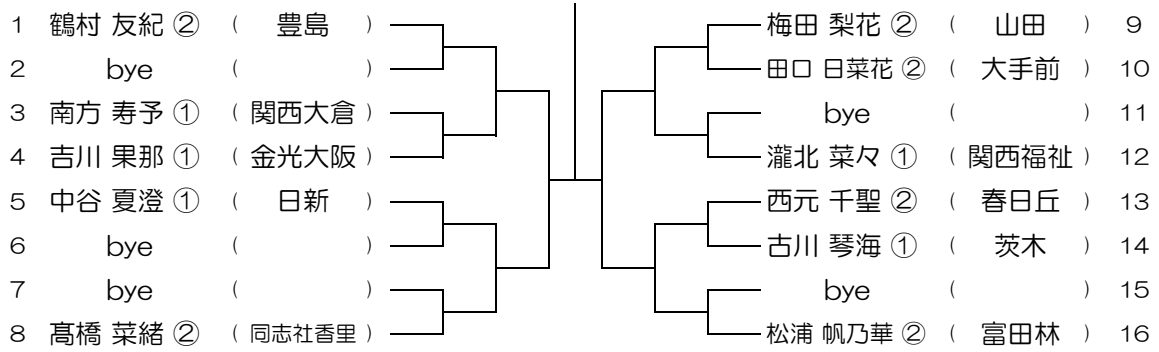

平成28年度 大阪高等学校総合体育大会テニス大会

【GS】 No.048

会場：阿倍野

平成28年度 大阪高等学校総合体育大会テニス大会

【GS】 No.049

会場：阿倍野

平成28年度 大阪高等学校総合体育大会テニス大会

【GS】 No.050

会場：河南

平成28年度 大阪高等学校総合体育大会テニス大会

【GS】 No.051

会場：河南

平成28年度 大阪高等学校総合体育大会テニス大会

【GS】 No.052

会場：富田林

平成28年度 大阪高等学校総合体育大会テニス大会

【GS】 No.053

会場： 富田林

平成28年度 大阪高等学校総合体育大会テニス大会

【GS】 No.054

会場： 三国丘

平成28年度 大阪高等学校総合体育大会テニス大会

【GS】 No.055

会場： 三国丘