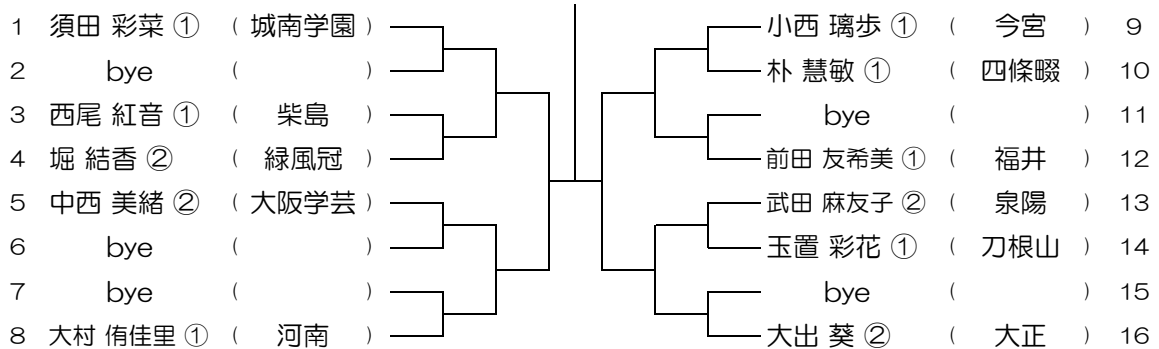

【GS】 No.080 会場：大阪産大附（生駒グラウンド） 平成28年度 大阪高等学校総合体育大会テニス大会

【GS】 No.081

会場：大阪産大附（生駒グラウンド）

平成28年度 大阪高等学校総合体育大会テニス大会

【GS】 No.082

会場：城南学園（校外コート）

平成28年度 大阪高等学校総合体育大会テニス大会

【GS】 No.083

会場：城南学園（校外コート）

平成28年度 大阪高等学校総合体育大会テニス大会

【GS】 No.084

会場：城南学園（校外コート）

平成28年度 大阪高等学校総合体育大会テニス大会

【GS】 No.085

会場：城南学園（校外コート）

平成28年度 大阪高等学校総合体育大会テニス大会

【GS】 No.086

会場：大商学園

平成28年度 大阪高等学校総合体育大会テニス大会

【GS】 No.087

会場：大商学園

平成28年度 大阪高等学校総合体育大会テニス大会

【GS】 No.088

会場：大商学園