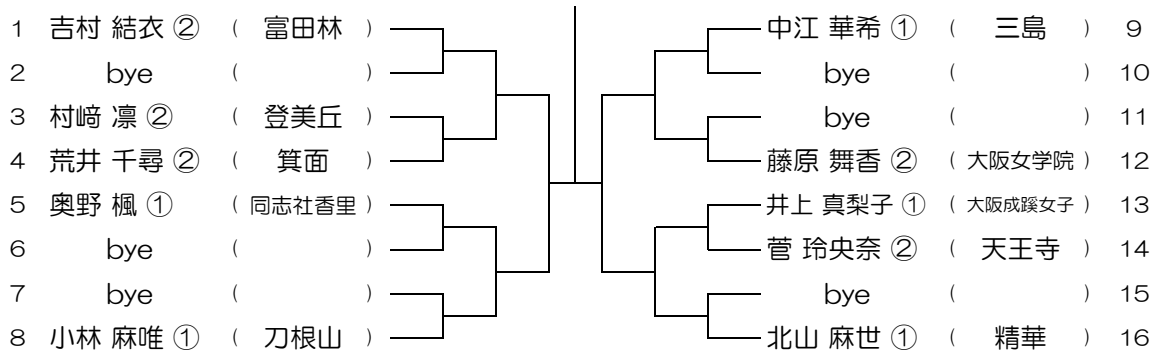

平成28年度 大阪高等学校総合体育大会テニス大会

【GS】 No.048

会場：阿倍野

平成28年度 大阪高等学校総合体育大会テニス大会

【GS】 No.049

会場：阿倍野

平成28年度 大阪高等学校総合体育大会テニス大会

【GS】 No.050

会場：河南

平成28年度 大阪高等学校総合体育大会テニス大会

【GS】 No.051

会場：河南

平成28年度 大阪高等学校総合体育大会テニス大会

【GS】 No.052

会場：富田林

平成28年度 大阪高等学校総合体育大会テニス大会

【GS】 No.053

会場： 富田林

平成28年度 大阪高等学校総合体育大会テニス大会

【GS】 No.054

会場： 三国丘

平成28年度 大阪高等学校総合体育大会テニス大会

【GS】 No.055

会場： 三国丘