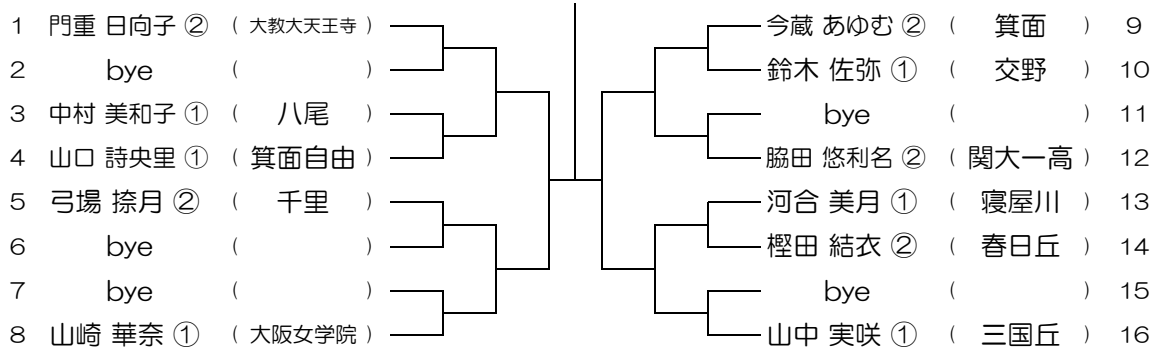

会場：河南

平成28年度 大阪高等学校総合体育大会テニス大会

【GS】 No.051

会場：河南

平成28年度 大阪高等学校総合体育大会テニス大会

【GS】 No.052

会場：富田林

平成28年度 大阪高等学校総合体育大会テニス大会

【GS】 No.053

会場： 富田林

平成28年度 大阪高等学校総合体育大会テニス大会

【GS】 No.054

会場： 三国丘

平成28年度 大阪高等学校総合体育大会テニス大会

【GS】 No.055

会場： 三国丘

平成28年度 大阪高等学校総合体育大会テニス大会

【GS】 No.056

会場： 今宮

平成28年度 大阪高等学校総合体育大会テニス大会

【GS】 No.061

会場：西

平成28年度 大阪高等学校総合体育大会テニス大会

【GS】 No.062

会場：西

平成28年度 大阪高等学校総合体育大会テニス大会

【GS】 No.063

会場：西

平成28年度 大阪高等学校総合体育大会テニス大会

【GS】 No.064

会場：OBF

平成28年度 大阪高等学校総合体育大会テニス大会