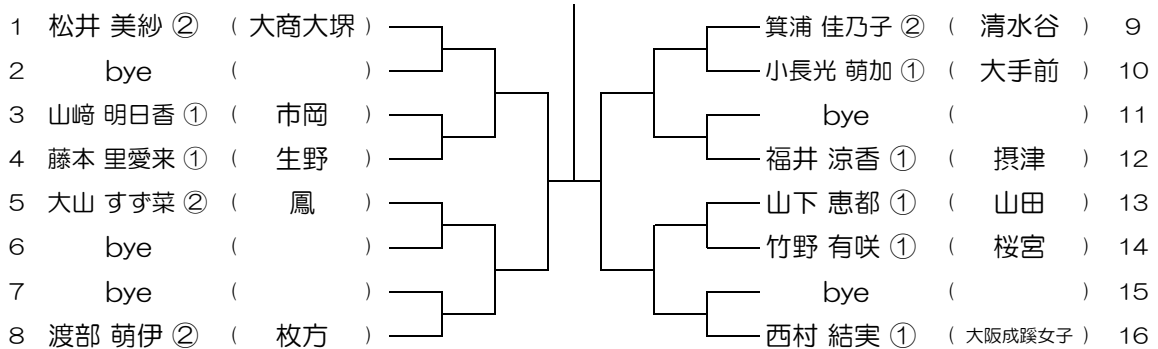

会場：金蘭会

平成28年度 大阪高等学校総合体育大会テニス大会

【GS】 No.071

会場：金蘭会

平成28年度 大阪高等学校総合体育大会テニス大会

【GS】 No.072

会場：金蘭会

平成28年度 大阪高等学校総合体育大会テニス大会

【GS】 No.073

会場： 金蘭会

平成28年度 大阪高等学校総合体育大会テニス大会

【GS】 No.074

会場： 大阪成蹊女子 (第3グラウンド)

平成28年度 大阪高等学校総合体育大会テニス大会

【GS】 No.075

会場： 大阪成蹊女子 (第3グラウンド)

平成28年度 大阪高等学校総合体育大会テニス大会

【GS】 No.076

会場： 大阪成蹊女子 (第3グラウンド)

平成28年度 大阪高等学校総合体育大会テニス大会

【GS】 No.077 会場：大阪成蹊女子（第3グラウンド） 平成28年度 大阪高等学校総合体育大会テニス大会

【GS】 No.078 会場：大阪産大附（生駒グラウンド） 平成28年度 大阪高等学校総合体育大会テニス大会

【GS】 No.079 会場：大阪産大附（生駒グラウンド） 平成28年度 大阪高等学校総合体育大会テニス大会