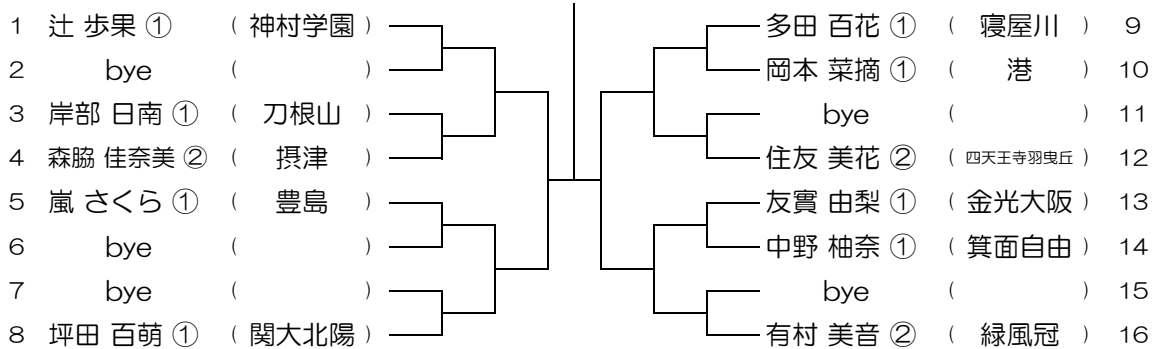

平成28年度 大阪高等学校総合体育大会テニス大会

【GS】 No.097

会場：早稲田摂陵

平成28年度 大阪高等学校総合体育大会テニス大会

【GS】 No.098

会場：蜻蛉池公園

平成28年度 大阪高等学校総合体育大会テニス大会

【GS】 No.099

会場：蜻蛉池公園

平成28年度 大阪高等学校総合体育大会テニス大会

【GS】 No.100

会場：蜻蛉池公園

平成28年度 大阪高等学校総合体育大会テニス大会

【GS】 No.101

会場：蜻蛉池公園

平成28年度 大阪高等学校総合体育大会テニス大会

【GS】 No.102

会場：蜻蛉池公園

平成28年度 大阪高等学校総合体育大会テニス大会

【GS】 No.103

会場：蜻蛉池公園

平成28年度 大阪高等学校総合体育大会テニス大会

【GS】 No.104

会場：蜻蛉池公園