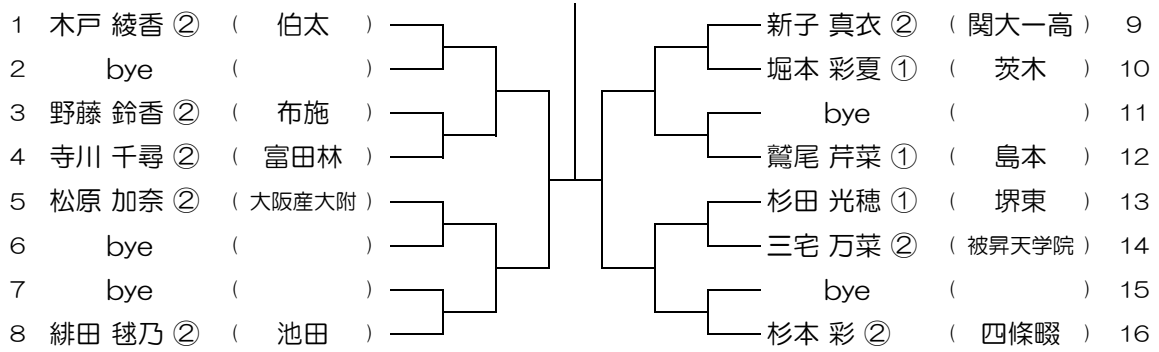

会場：金蘭会

平成28年度 大阪高等学校総合体育大会テニス大会

【GS】 No.071

会場：金蘭会

平成28年度 大阪高等学校総合体育大会テニス大会

【GS】 No.072

会場：金蘭会

平成28年度 大阪高等学校総合体育大会テニス大会

【GS】 No.073

会場： 金蘭会

平成28年度 大阪高等学校総合体育大会テニス大会

【GS】 No.074

会場： 大阪成蹊女子 (第3グラウンド)

平成28年度 大阪高等学校総合体育大会テニス大会

【GS】 No.075

会場： 大阪成蹊女子 (第3グラウンド)

平成28年度 大阪高等学校総合体育大会テニス大会

【GS】 No.076

会場： 大阪成蹊女子 (第3グラウンド)

平成28年度 大阪高等学校総合体育大会テニス大会

【GS】 No.077 会場：大阪成蹊女子（第3グラウンド） 平成28年度 大阪高等学校総合体育大会テニス大会

【GS】 No.078 会場：大阪産大附（生駒グラウンド） 平成28年度 大阪高等学校総合体育大会テニス大会

【GS】 No.079 会場：大阪産大附（生駒グラウンド） 平成28年度 大阪高等学校総合体育大会テニス大会

【GS】 No.080 会場：大阪産大附（生駒グラウンド） 平成28年度 大阪高等学校総合体育大会テニス大会

【GS】 No.081

会場：大阪産大附（生駒グラウンド）

平成28年度 大阪高等学校総合体育大会テニス大会

【GS】 No.082

会場：城南学園（校外コート）

平成28年度 大阪高等学校総合体育大会テニス大会

【GS】 No.083