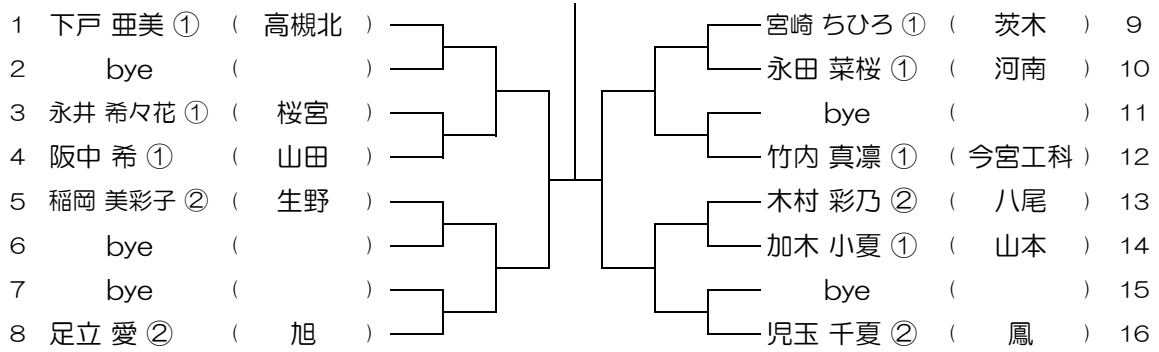

平成28年度 大阪高等学校総合体育大会テニス大会

【GS】 No.020

会場：春日丘

平成28年度 大阪高等学校総合体育大会テニス大会

【GS】 No.025

会場： 山田

平成28年度 大阪高等学校総合体育大会テニス大会

【GS】 No.026

会場： 山田

平成28年度 大阪高等学校総合体育大会テニス大会

【GS】 No.027

会場： 高槻北

平成28年度 大阪高等学校総合体育大会テニス大会

【GS】 No.028

会場： 高槻北

平成28年度 大阪高等学校総合体育大会テニス大会

【GS】 No.029

会場：高槻北

平成28年度 大阪高等学校総合体育大会テニス大会

【GS】 No.030

会場：高槻北

平成28年度 大阪高等学校総合体育大会テニス大会

【GS】 No.031

会場：交野