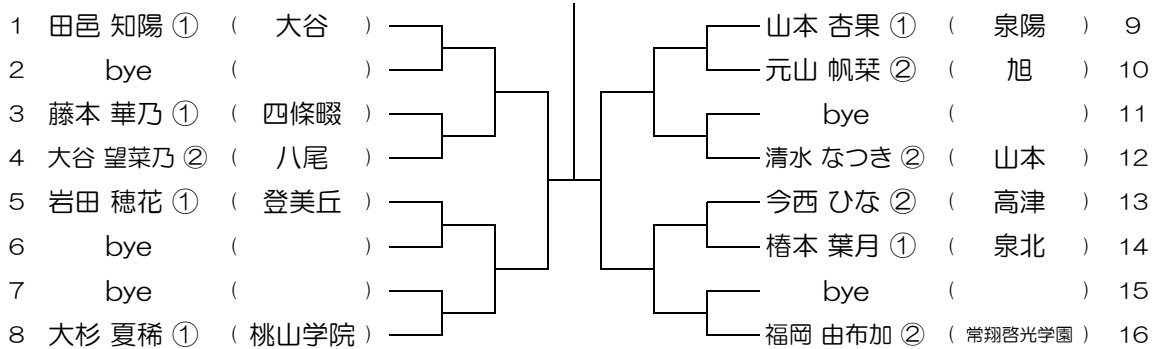

会場：布施

平成28年度 大阪高等学校総合体育大会テニス大会

【GS】 No.035

会場：布施

平成28年度 大阪高等学校総合体育大会テニス大会

【GS】 No.036

会場：布施

平成28年度 大阪高等学校総合体育大会テニス大会

【GS】 No.037

会場：山本

平成28年度 大阪高等学校総合体育大会テニス大会

【GS】 No.038

会場：山本

平成28年度 大阪高等学校総合体育大会テニス大会

【GS】 No.039

会場：山本

平成28年度 大阪高等学校総合体育大会テニス大会

【GS】 No.040

会場：八尾

平成28年度 大阪高等学校総合体育大会テニス大会

【GS】 No.041

会場： 八尾

平成28年度 大阪高等学校総合体育大会テニス大会

【GS】 No.042