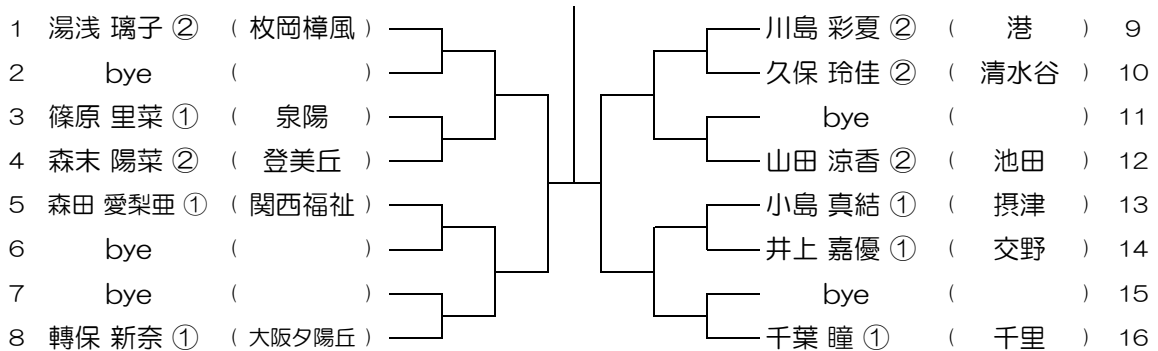

【GS】 No.001

会場：池田

平成28年度 大阪高等学校総合体育大会テニス大会

【GS】 No.002

会場：池田

平成28年度 大阪高等学校総合体育大会テニス大会

【GS】 No.003

会場：池田

平成28年度 大阪高等学校総合体育大会テニス大会

【GS】 No.004

会場：池田

平成28年度 大阪高等学校総合体育大会テニス大会

【GS】 No.005

会場：池田

平成28年度 大阪高等学校総合体育大会テニス大会

【GS】 No.006