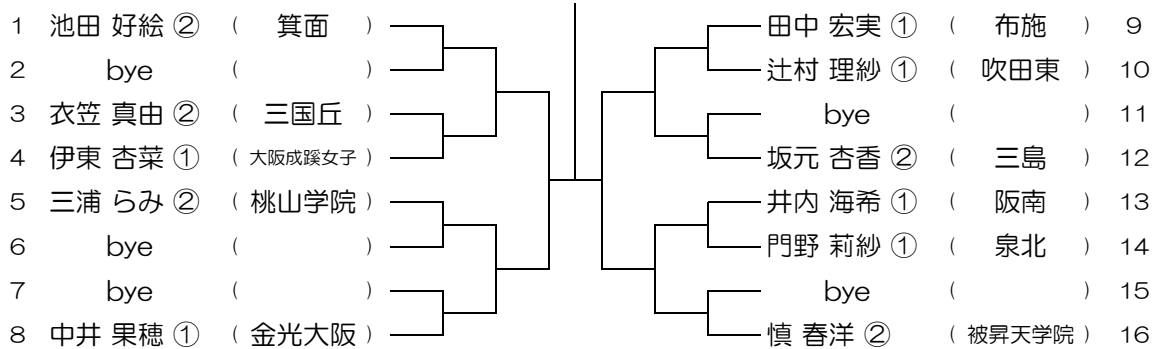

会場：池田

平成28年度 大阪高等学校総合体育大会テニス大会

【GS】 No.007

会場：豊中

平成28年度 大阪高等学校総合体育大会テニス大会

【GS】 No.008

会場：豊中

平成28年度 大阪高等学校総合体育大会テニス大会

【GS】 No.009 会場：豊中

平成28年度 大阪高等学校総合体育大会テニス大会

【GS】 No.010 会場：豊中

平成28年度 大阪高等学校総合体育大会テニス大会

【GS】 No.011 会場：箕面

平成28年度 大阪高等学校総合体育大会テニス大会

【GS】 No.012 会場：箕面

平成28年度 大阪高等学校総合体育大会テニス大会

【GS】 No.013 会場：箕面

平成28年度 大阪高等学校総合体育大会テニス大会

【GS】 No.014 会場：箕面

平成28年度 大阪高等学校総合体育大会テニス大会

【GS】 No.015 会場：箕面

平成28年度 大阪高等学校総合体育大会テニス大会

【GS】 No.016 会場：箕面

平成28年度 大阪高等学校総合体育大会テニス大会