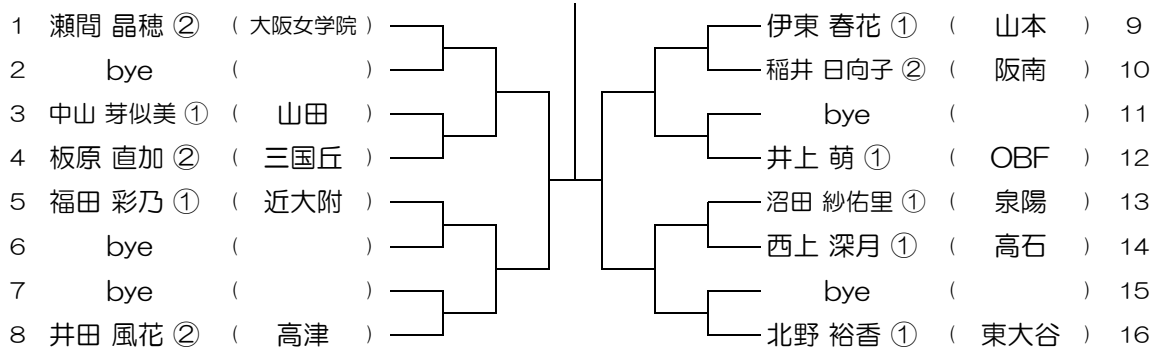

会場：西

平成28年度 大阪高等学校総合体育大会テニス大会

【GS】 No.063

会場：西

平成28年度 大阪高等学校総合体育大会テニス大会

【GS】 No.064

会場：OBF

平成28年度 大阪高等学校総合体育大会テニス大会

【GS】 No.065

会場： OBF

平成28年度 大阪高等学校総合体育大会テニス大会

【GS】 No.066

会場： OBF

平成28年度 大阪高等学校総合体育大会テニス大会

【GS】 No.067

会場： OBF

平成28年度 大阪高等学校総合体育大会テニス大会

【GS】 No.068

会場： 金蘭会

平成28年度 大阪高等学校総合体育大会テニス大会

【GS】 No.069

会場：金蘭会

平成28年度 大阪高等学校総合体育大会テニス大会

【GS】 No.070