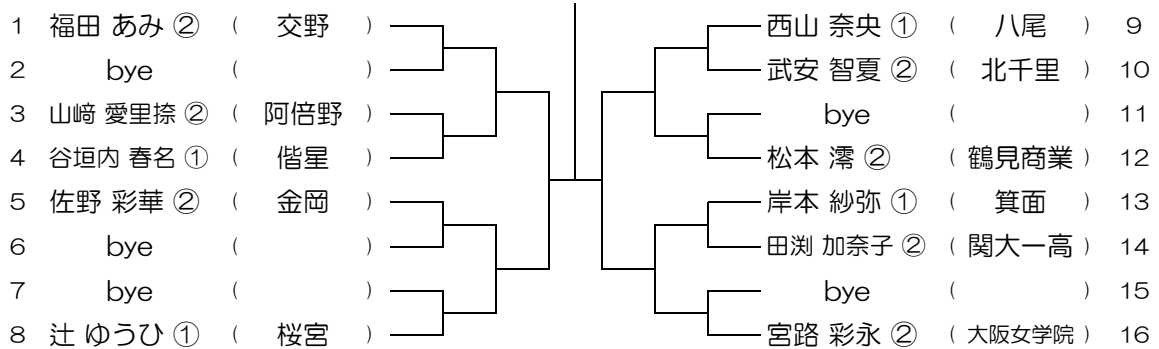

会場： 山田

平成28年度 大阪高等学校総合体育大会テニス大会

【GS】 No.027

会場： 高槻北

平成28年度 大阪高等学校総合体育大会テニス大会

【GS】 No.028

会場： 高槻北

平成28年度 大阪高等学校総合体育大会テニス大会

【GS】 No.029

会場：高槻北

平成28年度 大阪高等学校総合体育大会テニス大会

【GS】 No.030

会場：高槻北

平成28年度 大阪高等学校総合体育大会テニス大会

【GS】 No.031

会場：交野

平成28年度 大阪高等学校総合体育大会テニス大会

【GS】 No.032

会場：交野

平成28年度 大阪高等学校総合体育大会テニス大会

【GS】 No.033

会場：布施

平成28年度 大阪高等学校総合体育大会テニス大会

【GS】 No.034