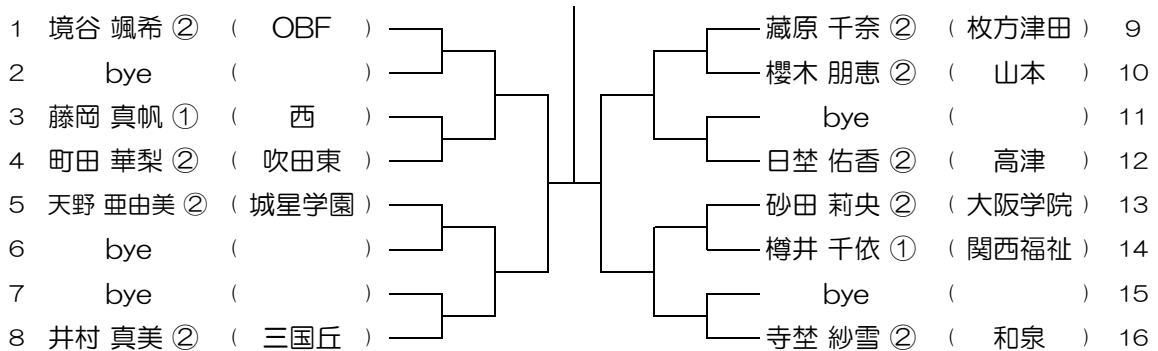

平成28年度 大阪高等学校総合体育大会テニス大会

【GS】 No.056

会場： 今宮

平成28年度 大阪高等学校総合体育大会テニス大会

【GS】 No.061

会場：西

平成28年度 大阪高等学校総合体育大会テニス大会

【GS】 No.062

会場：西

平成28年度 大阪高等学校総合体育大会テニス大会

【GS】 No.063

会場：西

平成28年度 大阪高等学校総合体育大会テニス大会

【GS】 No.064

会場：OBF

平成28年度 大阪高等学校総合体育大会テニス大会

【GS】 No.065

会場： OBF

平成28年度 大阪高等学校総合体育大会テニス大会

【GS】 No.066

会場： OBF

平成28年度 大阪高等学校総合体育大会テニス大会

【GS】 No.067

会場： OBF