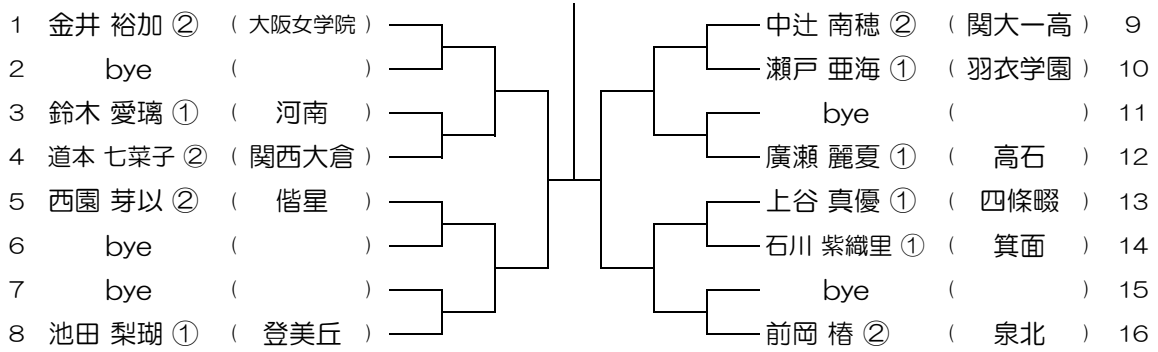

平成28年度 大阪高等学校総合体育大会テニス大会

【GS】 No.097

会場：早稲田摂陵

平成28年度 大阪高等学校総合体育大会テニス大会

【GS】 No.098

会場：蜻蛉池公園

平成28年度 大阪高等学校総合体育大会テニス大会

【GS】 No.099

会場：蜻蛉池公園

平成28年度 大阪高等学校総合体育大会テニス大会

【GS】 No.100

会場：蜻蛉池公園

平成28年度 大阪高等学校総合体育大会テニス大会

【GS】 No.101

会場：蜻蛉池公園

平成28年度 大阪高等学校総合体育大会テニス大会

【GS】 No.102

会場：蜻蛉池公園

平成28年度 大阪高等学校総合体育大会テニス大会

【GS】 No.103

会場：蜻蛉池公園

平成28年度 大阪高等学校総合体育大会テニス大会

【GS】 No.104

会場：蜻蛉池公園

平成28年度 大阪高等学校総合体育大会テニス大会

【GS】 No.105

会場：蜻蛉池公園

平成28年度 大阪高等学校総合体育大会テニス大会

【GS】 No.106

会場：蜻蛉池公園

平成28年度 大阪高等学校総合体育大会テニス大会

【GS】 No.107