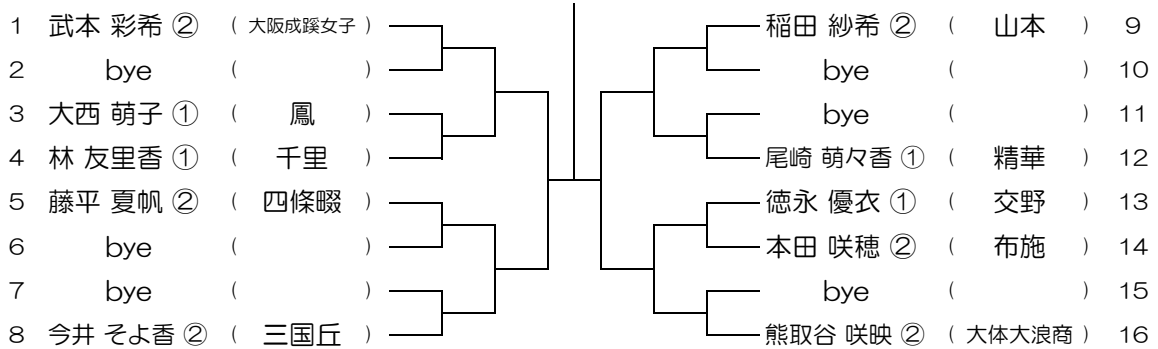

会場：金蘭会

平成28年度 大阪高等学校総合体育大会テニス大会

【GS】 No.071

会場：金蘭会

平成28年度 大阪高等学校総合体育大会テニス大会

【GS】 No.072

会場：金蘭会

平成28年度 大阪高等学校総合体育大会テニス大会

【GS】 No.073

会場： 金蘭会

平成28年度 大阪高等学校総合体育大会テニス大会

【GS】 No.074

会場： 大阪成蹊女子 (第3グラウンド)

平成28年度 大阪高等学校総合体育大会テニス大会

【GS】 No.075

会場： 大阪成蹊女子 (第3グラウンド)

平成28年度 大阪高等学校総合体育大会テニス大会

【GS】 No.076

会場： 大阪成蹊女子 (第3グラウンド)

平成28年度 大阪高等学校総合体育大会テニス大会

【GS】 No.077 会場：大阪成蹊女子（第3グラウンド） 平成28年度 大阪高等学校総合体育大会テニス大会

【GS】 No.078 会場：大阪産大附（生駒グラウンド） 平成28年度 大阪高等学校総合体育大会テニス大会

【GS】 No.079 会場：大阪産大附（生駒グラウンド） 平成28年度 大阪高等学校総合体育大会テニス大会