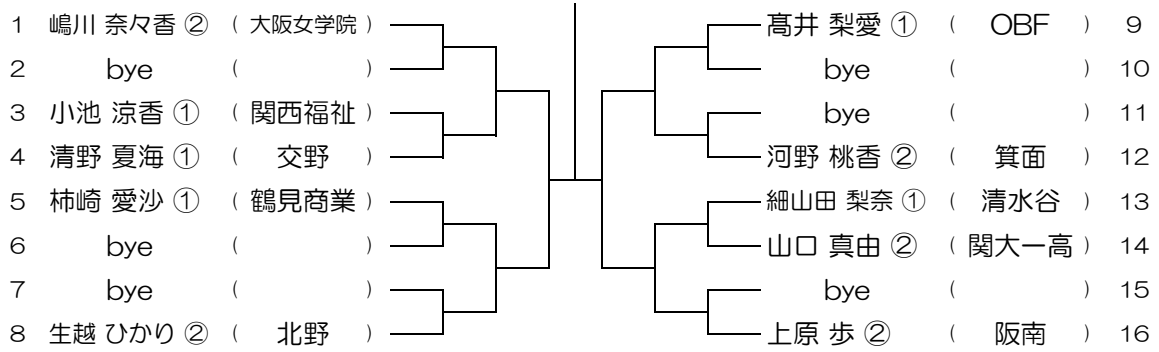

会場：池田

平成28年度 大阪高等学校総合体育大会テニス大会

【GS】 No.007

会場：豊中

平成28年度 大阪高等学校総合体育大会テニス大会

【GS】 No.008

会場：豊中

平成28年度 大阪高等学校総合体育大会テニス大会

【GS】 No.009 会場：豊中

平成28年度 大阪高等学校総合体育大会テニス大会

【GS】 No.010 会場：豊中

平成28年度 大阪高等学校総合体育大会テニス大会

【GS】 No.011 会場：箕面

平成28年度 大阪高等学校総合体育大会テニス大会

【GS】 No.012 会場：箕面

平成28年度 大阪高等学校総合体育大会テニス大会

【GS】 No.013 会場：箕面

平成28年度 大阪高等学校総合体育大会テニス大会

【GS】 No.014 会場：箕面

平成28年度 大阪高等学校総合体育大会テニス大会

【GS】 No.015 会場：箕面

平成28年度 大阪高等学校総合体育大会テニス大会

【GS】 No.016 会場：箕面

平成28年度 大阪高等学校総合体育大会テニス大会