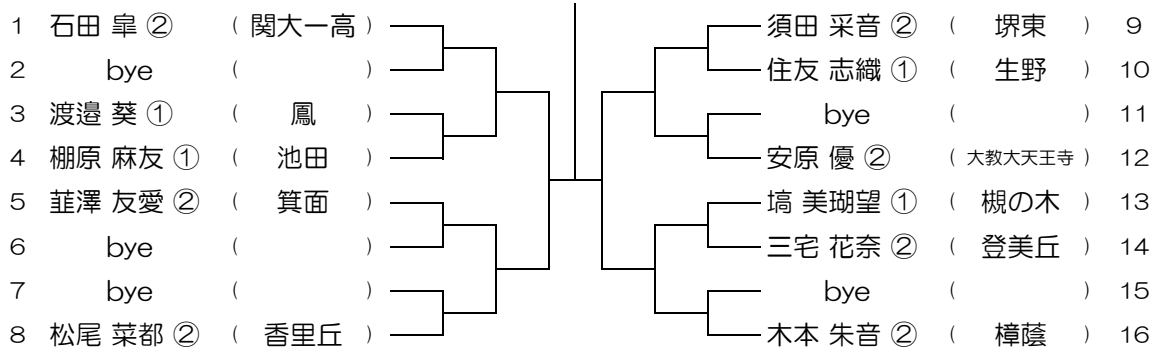

会場：池田

平成28年度 大阪高等学校総合体育大会テニス大会

【GS】 No.007

会場：豊中

平成28年度 大阪高等学校総合体育大会テニス大会

【GS】 No.008

会場：豊中

平成28年度 大阪高等学校総合体育大会テニス大会

【GS】 No.009 会場：豊中

平成28年度 大阪高等学校総合体育大会テニス大会

【GS】 No.010 会場：豊中

平成28年度 大阪高等学校総合体育大会テニス大会

【GS】 No.011 会場：箕面

平成28年度 大阪高等学校総合体育大会テニス大会

【GS】 No.012 会場：箕面

平成28年度 大阪高等学校総合体育大会テニス大会

【GS】 No.013 会場：箕面

平成28年度 大阪高等学校総合体育大会テニス大会

【GS】 No.014 会場：箕面

平成28年度 大阪高等学校総合体育大会テニス大会

【GS】 No.015 会場：箕面

平成28年度 大阪高等学校総合体育大会テニス大会

【GS】 No.016 会場：箕面

平成28年度 大阪高等学校総合体育大会テニス大会