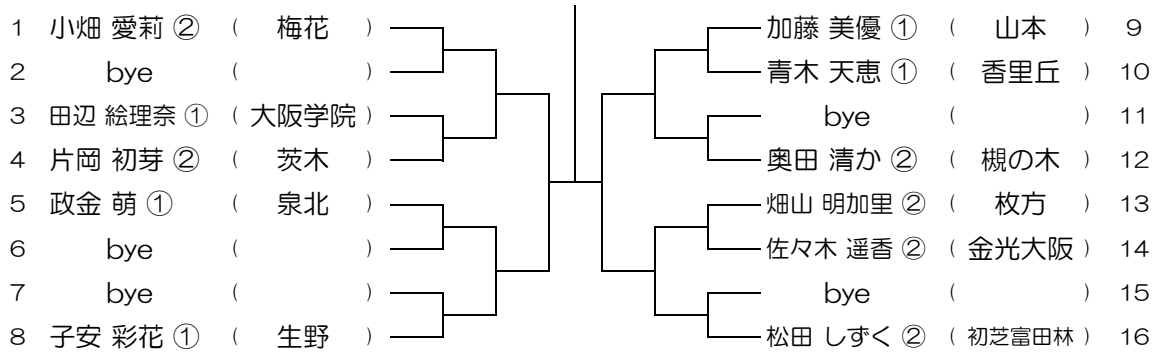

【GS】 No.086

会場：大商学園

平成28年度 大阪高等学校総合体育大会テニス大会

【GS】 No.087

会場：大商学園

平成28年度 大阪高等学校総合体育大会テニス大会

【GS】 No.088

会場：大商学園

平成28年度 大阪高等学校総合体育大会テニス大会

【GS】 No.089

会場：大商学園

平成28年度 大阪高等学校総合体育大会テニス大会

【GS】 No.090

会場：梅花

平成28年度 大阪高等学校総合体育大会テニス大会

【GS】 No.091

会場：梅花

平成28年度 大阪高等学校総合体育大会テニス大会

【GS】 No.092

会場：梅花

平成28年度 大阪高等学校総合体育大会テニス大会

【GS】 No.093

会場： 梅花

平成28年度 大阪高等学校総合体育大会テニス大会