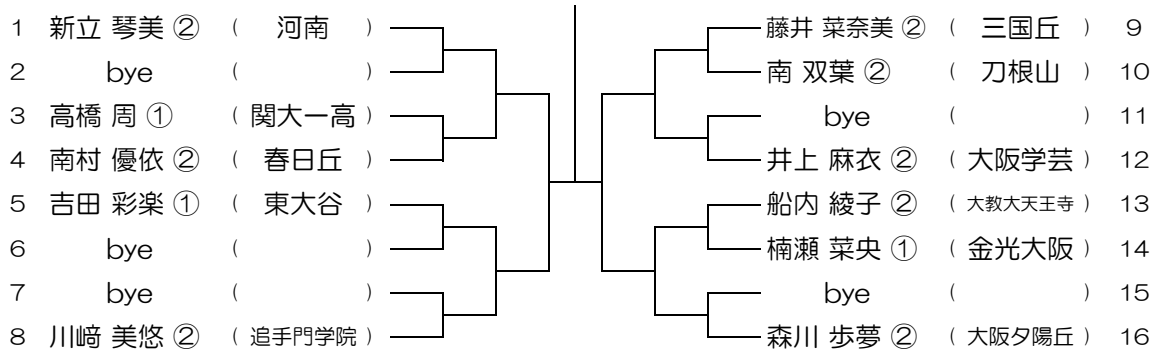

【GS】 No.045

会場：阿倍野

平成28年度 大阪高等学校総合体育大会テニス大会

【GS】 No.046

会場：阿倍野

平成28年度 大阪高等学校総合体育大会テニス大会

【GS】 No.047

会場：阿倍野

平成28年度 大阪高等学校総合体育大会テニス大会

【GS】 No.048

会場：阿倍野

平成28年度 大阪高等学校総合体育大会テニス大会

【GS】 No.049

会場：阿倍野

平成28年度 大阪高等学校総合体育大会テニス大会

【GS】 No.050

会場：河南

平成28年度 大阪高等学校総合体育大会テニス大会

【GS】 No.051

会場：河南

平成28年度 大阪高等学校総合体育大会テニス大会

【GS】 No.052

会場：富田林

平成28年度 大阪高等学校総合体育大会テニス大会