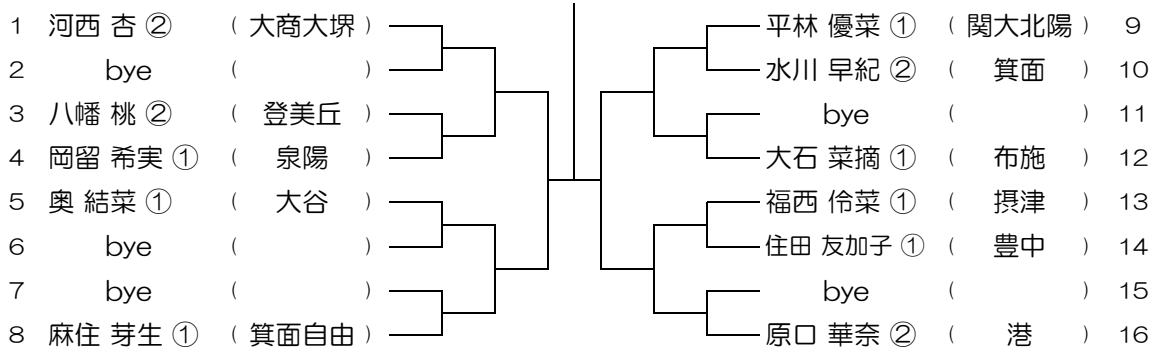

平成28年度 大阪高等学校総合体育大会テニス大会

【GS】 No.032

会場：交野

平成28年度 大阪高等学校総合体育大会テニス大会

【GS】 No.033

会場：布施

平成28年度 大阪高等学校総合体育大会テニス大会

【GS】 No.034

会場：布施

平成28年度 大阪高等学校総合体育大会テニス大会

【GS】 No.035

会場：布施

平成28年度 大阪高等学校総合体育大会テニス大会

【GS】 No.036

会場：布施

平成28年度 大阪高等学校総合体育大会テニス大会

【GS】 No.037

会場：山本

平成28年度 大阪高等学校総合体育大会テニス大会

【GS】 No.038

会場：山本

平成28年度 大阪高等学校総合体育大会テニス大会

【GS】 No.039

会場：山本