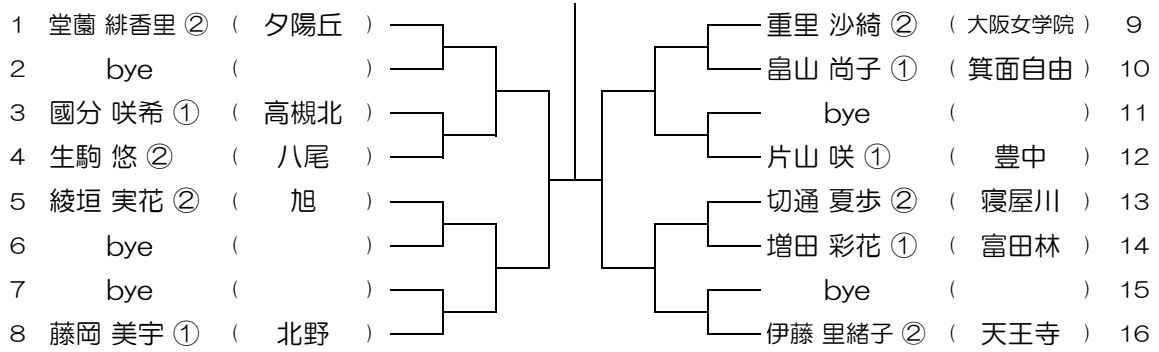

平成28年度 大阪高等学校総合体育大会テニス大会

【GS】 No.004

会場：池田

平成28年度 大阪高等学校総合体育大会テニス大会

【GS】 No.005

会場：池田

平成28年度 大阪高等学校総合体育大会テニス大会

【GS】 No.006

会場：池田

平成28年度 大阪高等学校総合体育大会テニス大会

【GS】 No.007

会場：豊中

平成28年度 大阪高等学校総合体育大会テニス大会

【GS】 No.008

会場：豊中

平成28年度 大阪高等学校総合体育大会テニス大会

【GS】 No.009 会場：豊中

平成28年度 大阪高等学校総合体育大会テニス大会

【GS】 No.010 会場：豊中

平成28年度 大阪高等学校総合体育大会テニス大会

【GS】 No.011 会場：箕面

平成28年度 大阪高等学校総合体育大会テニス大会

【GS】 No.012 会場：箕面

平成28年度 大阪高等学校総合体育大会テニス大会