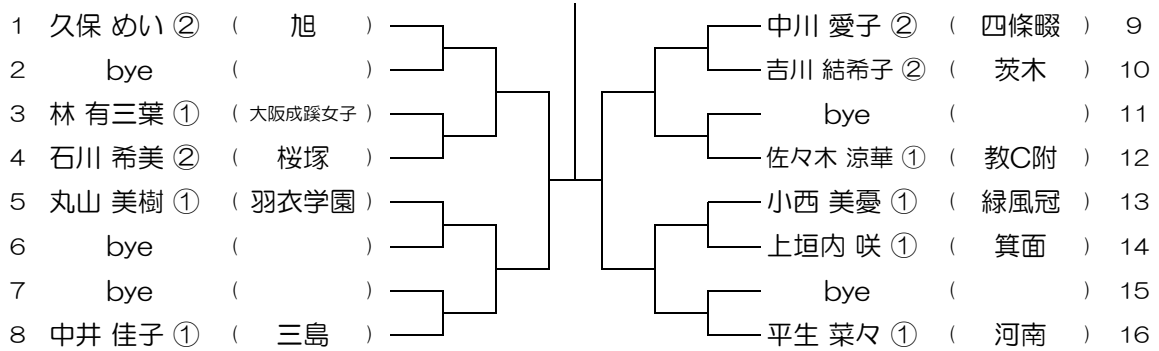

平成28年度 大阪高等学校総合体育大会テニス大会

【GS】 No.048

会場：阿倍野

平成28年度 大阪高等学校総合体育大会テニス大会

【GS】 No.049

会場：阿倍野

平成28年度 大阪高等学校総合体育大会テニス大会

【GS】 No.050

会場：河南

平成28年度 大阪高等学校総合体育大会テニス大会

【GS】 No.051

会場：河南

平成28年度 大阪高等学校総合体育大会テニス大会

【GS】 No.052

会場：富田林

平成28年度 大阪高等学校総合体育大会テニス大会

【GS】 No.053

会場： 富田林

平成28年度 大阪高等学校総合体育大会テニス大会

【GS】 No.054

会場： 三国丘

平成28年度 大阪高等学校総合体育大会テニス大会

【GS】 No.055

会場： 三国丘