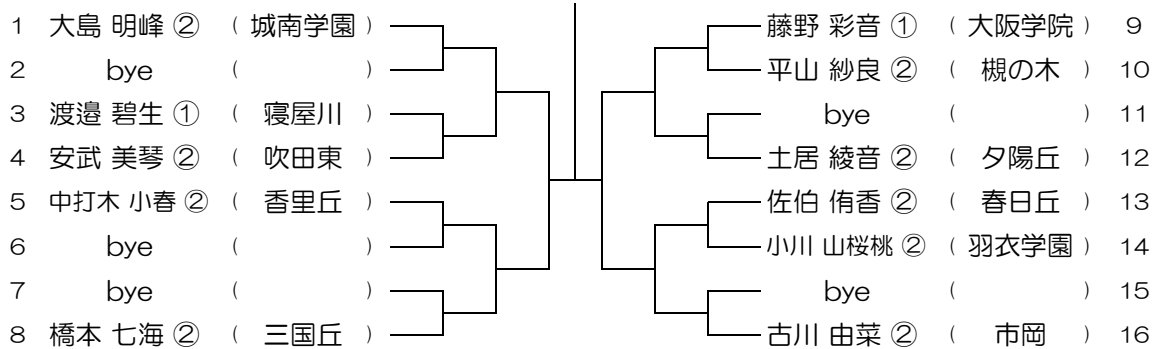

平成28年度 大阪高等学校総合体育大会テニス大会

【GS】 No.076

会場： 大阪成蹊女子 (第3グラウンド)

平成28年度 大阪高等学校総合体育大会テニス大会

【GS】 No.077 会場：大阪成蹊女子（第3グラウンド） 平成28年度 大阪高等学校総合体育大会テニス大会

【GS】 No.078 会場：大阪産大附（生駒グラウンド） 平成28年度 大阪高等学校総合体育大会テニス大会

【GS】 No.079 会場：大阪産大附（生駒グラウンド） 平成28年度 大阪高等学校総合体育大会テニス大会

【GS】 No.080 会場：大阪産大附（生駒グラウンド） 平成28年度 大阪高等学校総合体育大会テニス大会

【GS】 No.081

会場：大阪産大附（生駒グラウンド）

平成28年度 大阪高等学校総合体育大会テニス大会

【GS】 No.082

会場：城南学園（校外コート）

平成28年度 大阪高等学校総合体育大会テニス大会

【GS】 No.083

会場：城南学園（校外コート）

平成28年度 大阪高等学校総合体育大会テニス大会

【GS】 No.084

会場：城南学園（校外コート）

平成28年度 大阪高等学校総合体育大会テニス大会

【GS】 No.085

会場：城南学園（校外コート）

平成28年度 大阪高等学校総合体育大会テニス大会