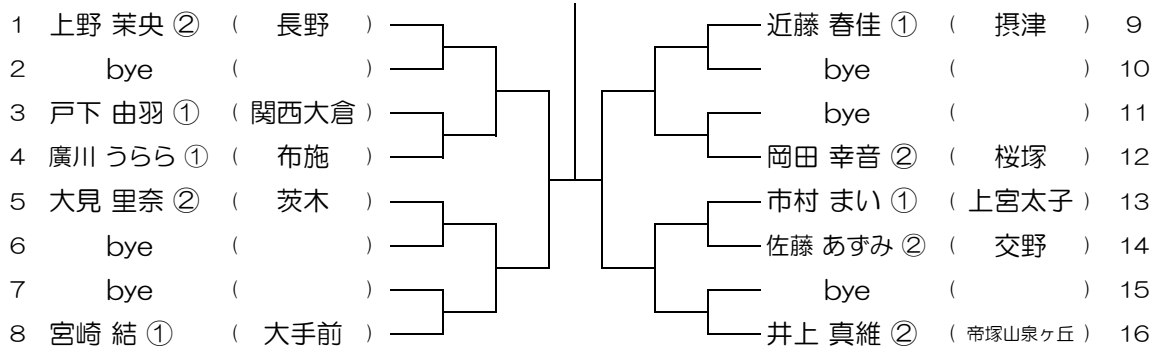

平成28年度 大阪高等学校総合体育大会テニス大会

【GS】 No.105

会場：蜻蛉池公園

平成28年度 大阪高等学校総合体育大会テニス大会

【GS】 No.106

会場：蜻蛉池公園

平成28年度 大阪高等学校総合体育大会テニス大会

【GS】 No.107

会場：蜻蛉池公園

平成28年度 大阪高等学校総合体育大会テニス大会

【GS】 No.108

会場：蜻蛉池公園

平成28年度 大阪高等学校総合体育大会テニス大会

【GS】 No.109

会場：蜻蛉池公園

平成28年度 大阪高等学校総合体育大会テニス大会

【GS】 No.110

会場：蜻蛉池公園

平成28年度 大阪高等学校総合体育大会テニス大会