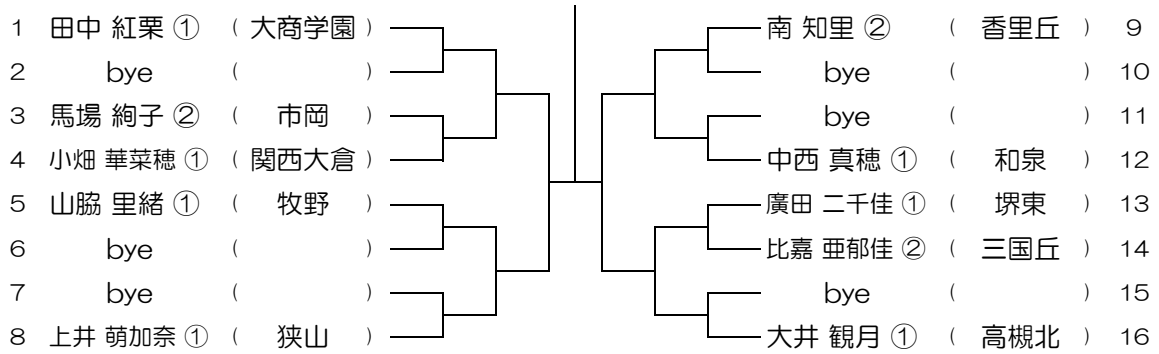

会場： 山田

平成28年度 大阪高等学校総合体育大会テニス大会

【GS】 No.027

会場： 高槻北

平成28年度 大阪高等学校総合体育大会テニス大会

【GS】 No.028

会場： 高槻北

平成28年度 大阪高等学校総合体育大会テニス大会

【GS】 No.029

会場：高槻北

平成28年度 大阪高等学校総合体育大会テニス大会

【GS】 No.030

会場：高槻北

平成28年度 大阪高等学校総合体育大会テニス大会

【GS】 No.031

会場：交野

平成28年度 大阪高等学校総合体育大会テニス大会

【GS】 No.032

会場：交野

平成28年度 大阪高等学校総合体育大会テニス大会

【GS】 No.033

会場：布施

平成28年度 大阪高等学校総合体育大会テニス大会

【GS】 No.034