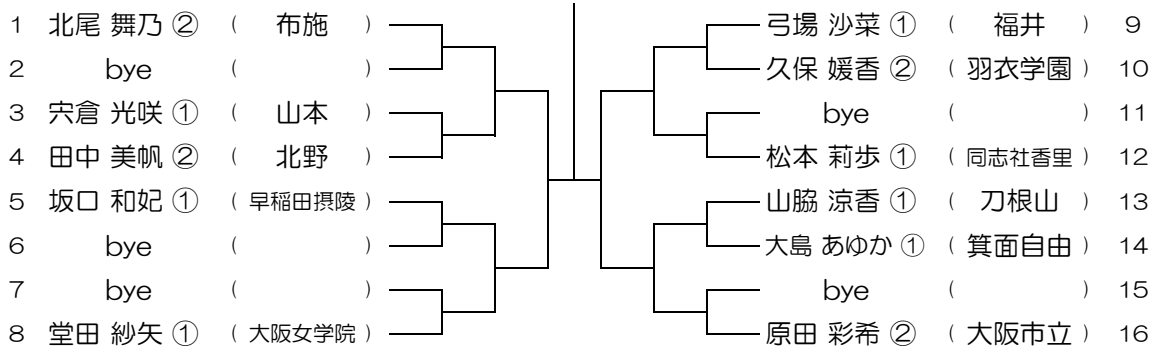

【GS】 No.029

会場：高槻北

平成28年度 大阪高等学校総合体育大会テニス大会

【GS】 No.030

会場：高槻北

平成28年度 大阪高等学校総合体育大会テニス大会

【GS】 No.031

会場：交野

平成28年度 大阪高等学校総合体育大会テニス大会

【GS】 No.032

会場：交野

平成28年度 大阪高等学校総合体育大会テニス大会

【GS】 No.033

会場：布施

平成28年度 大阪高等学校総合体育大会テニス大会

【GS】 No.034

会場：布施

平成28年度 大阪高等学校総合体育大会テニス大会

【GS】 No.035

会場：布施

平成28年度 大阪高等学校総合体育大会テニス大会

【GS】 No.036

会場：布施

平成28年度 大阪高等学校総合体育大会テニス大会