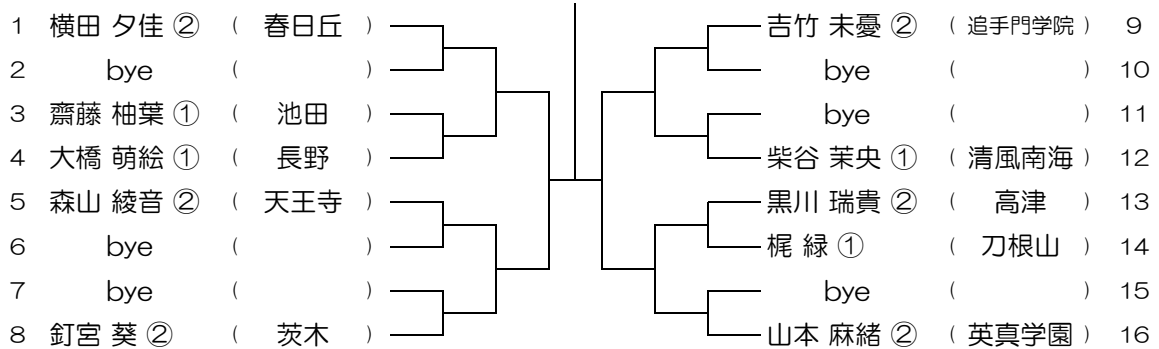

【GS】 No.013 会場：箕面

平成28年度 大阪高等学校総合体育大会テニス大会

【GS】 No.014 会場：箕面

平成28年度 大阪高等学校総合体育大会テニス大会

【GS】 No.015 会場：箕面

平成28年度 大阪高等学校総合体育大会テニス大会

【GS】 No.016 会場：箕面

平成28年度 大阪高等学校総合体育大会テニス大会

【GS】 No.017

会場：箕面

平成28年度 大阪高等学校総合体育大会テニス大会

【GS】 No.018

会場：箕面

平成28年度 大阪高等学校総合体育大会テニス大会

【GS】 No.019

会場：春日丘

平成28年度 大阪高等学校総合体育大会テニス大会

【GS】 No.020

会場：春日丘

平成28年度 大阪高等学校総合体育大会テニス大会

【GS】 No.025

会場： 山田

平成28年度 大阪高等学校総合体育大会テニス大会

【GS】 No.026