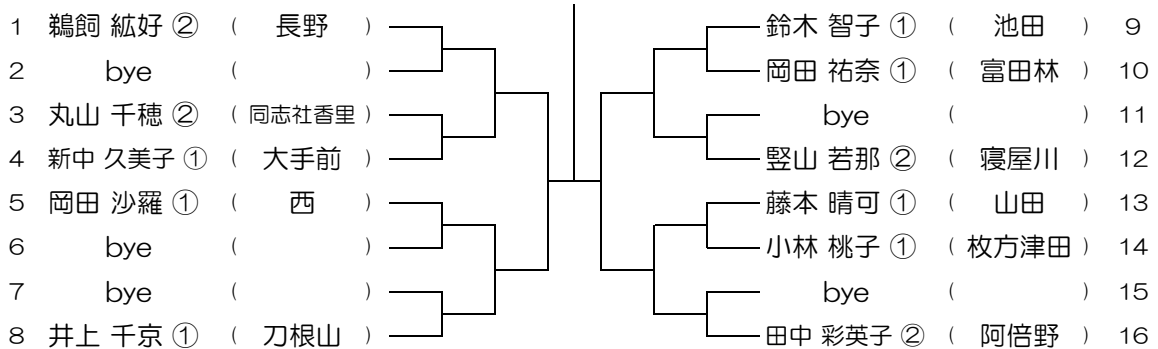

平成28年度 大阪高等学校総合体育大会テニス大会

【GS】 No.040

会場：八尾

平成28年度 大阪高等学校総合体育大会テニス大会

【GS】 No.041

会場： 八尾

平成28年度 大阪高等学校総合体育大会テニス大会

【GS】 No.042

会場： 阿倍野

平成28年度 大阪高等学校総合体育大会テニス大会

【GS】 No.043

会場： 阿倍野

平成28年度 大阪高等学校総合体育大会テニス大会

【GS】 No.044

会場： 阿倍野

平成28年度 大阪高等学校総合体育大会テニス大会

【GS】 No.045

会場：阿倍野

平成28年度 大阪高等学校総合体育大会テニス大会

【GS】 No.046

会場：阿倍野

平成28年度 大阪高等学校総合体育大会テニス大会

【GS】 No.047

会場：阿倍野