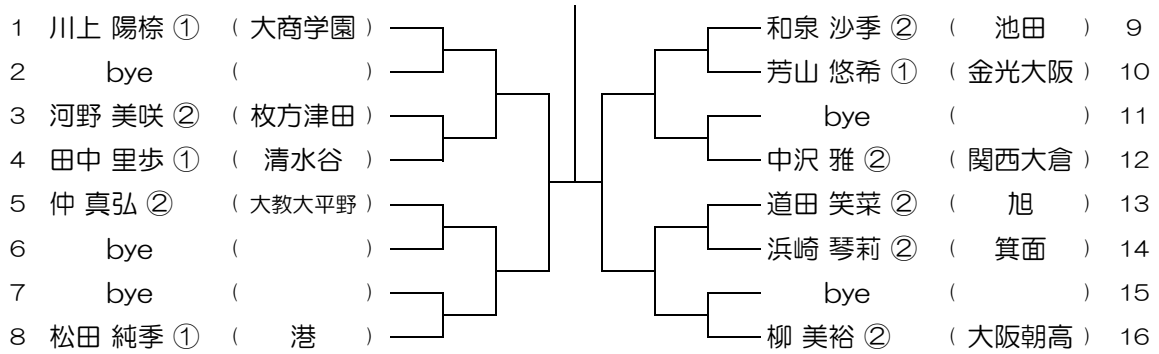

【GS】 No.001

会場：池田

平成28年度 大阪高等学校総合体育大会テニス大会

【GS】 No.002

会場：池田

平成28年度 大阪高等学校総合体育大会テニス大会

【GS】 No.003

会場：池田

平成28年度 大阪高等学校総合体育大会テニス大会

【GS】 No.004

会場：池田

平成28年度 大阪高等学校総合体育大会テニス大会

【GS】 No.005

会場：池田

平成28年度 大阪高等学校総合体育大会テニス大会

【GS】 No.006

会場：池田

平成28年度 大阪高等学校総合体育大会テニス大会

【GS】 No.007

会場：豊中

平成28年度 大阪高等学校総合体育大会テニス大会

【GS】 No.008

会場：豊中

平成28年度 大阪高等学校総合体育大会テニス大会