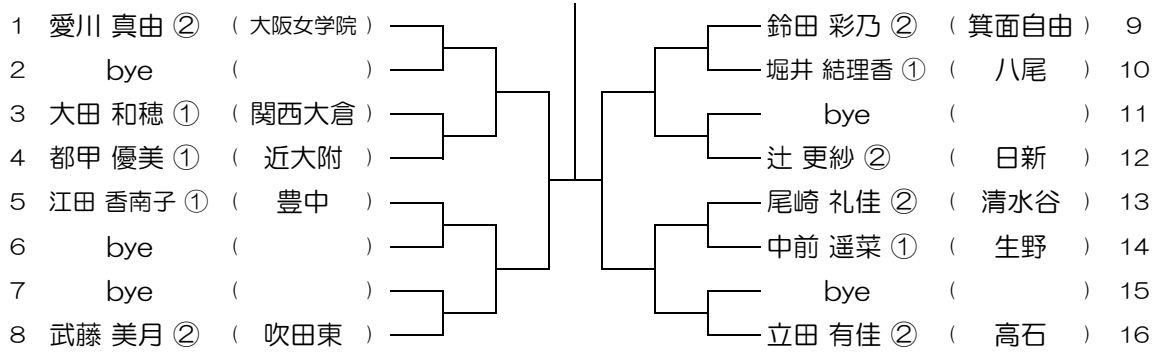

平成28年度 大阪高等学校総合体育大会テニス大会

【GS】 No.004

会場：池田

平成28年度 大阪高等学校総合体育大会テニス大会

【GS】 No.005

会場：池田

平成28年度 大阪高等学校総合体育大会テニス大会

【GS】 No.006

会場：池田

平成28年度 大阪高等学校総合体育大会テニス大会

【GS】 No.007

会場：豊中

平成28年度 大阪高等学校総合体育大会テニス大会

【GS】 No.008

会場：豊中

平成28年度 大阪高等学校総合体育大会テニス大会

【GS】 No.009 会場：豊中

平成28年度 大阪高等学校総合体育大会テニス大会

【GS】 No.010 会場：豊中

平成28年度 大阪高等学校総合体育大会テニス大会

【GS】 No.011 会場：箕面

平成28年度 大阪高等学校総合体育大会テニス大会

【GS】 No.012 会場：箕面

平成28年度 大阪高等学校総合体育大会テニス大会