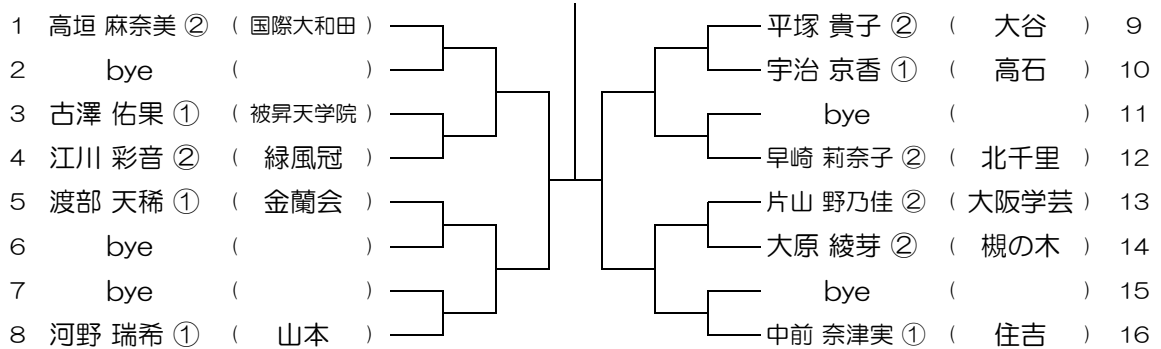

平成28年度 大阪高等学校総合体育大会テニス大会

【GS】 No.068

会場： 金蘭会

平成28年度 大阪高等学校総合体育大会テニス大会

【GS】 No.069

会場：金蘭会

平成28年度 大阪高等学校総合体育大会テニス大会

【GS】 No.070

会場：金蘭会

平成28年度 大阪高等学校総合体育大会テニス大会

【GS】 No.071

会場：金蘭会

平成28年度 大阪高等学校総合体育大会テニス大会

【GS】 No.072

会場：金蘭会

平成28年度 大阪高等学校総合体育大会テニス大会

【GS】 No.073

会場： 金蘭会

平成28年度 大阪高等学校総合体育大会テニス大会

【GS】 No.074

会場： 大阪成蹊女子 (第3グラウンド)

平成28年度 大阪高等学校総合体育大会テニス大会

【GS】 No.075

会場： 大阪成蹊女子 (第3グラウンド)