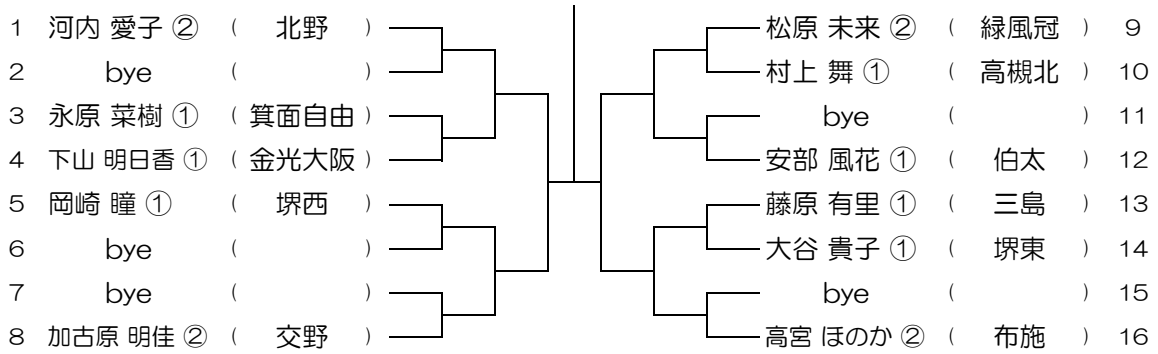

【GS】 No.029

会場：高槻北

平成28年度 大阪高等学校総合体育大会テニス大会

【GS】 No.030

会場：高槻北

平成28年度 大阪高等学校総合体育大会テニス大会

【GS】 No.031

会場：交野

平成28年度 大阪高等学校総合体育大会テニス大会

【GS】 No.032

会場：交野

平成28年度 大阪高等学校総合体育大会テニス大会

【GS】 No.033

会場：布施

平成28年度 大阪高等学校総合体育大会テニス大会

【GS】 No.034

会場：布施

平成28年度 大阪高等学校総合体育大会テニス大会

【GS】 No.035

会場：布施

平成28年度 大阪高等学校総合体育大会テニス大会

【GS】 No.036

会場：布施

平成28年度 大阪高等学校総合体育大会テニス大会