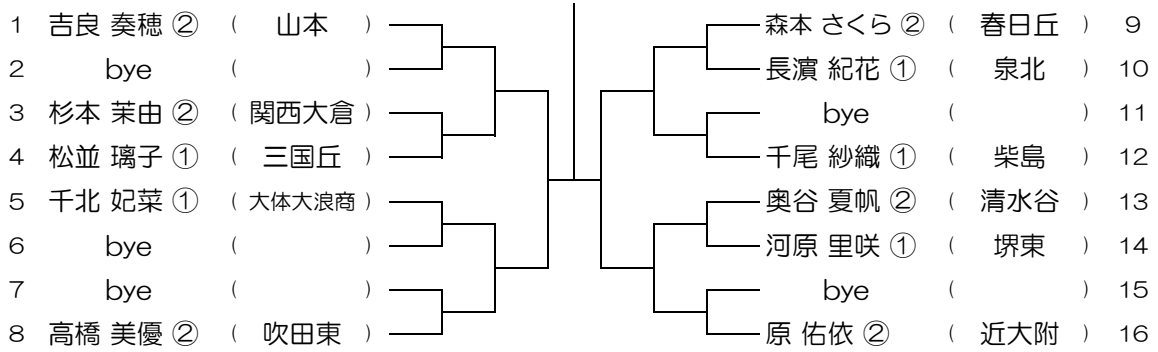

平成28年度 大阪高等学校総合体育大会テニス大会

【GS】 No.032

会場：交野

平成28年度 大阪高等学校総合体育大会テニス大会

【GS】 No.033

会場：布施

平成28年度 大阪高等学校総合体育大会テニス大会

【GS】 No.034

会場：布施

平成28年度 大阪高等学校総合体育大会テニス大会

【GS】 No.035

会場：布施

平成28年度 大阪高等学校総合体育大会テニス大会

【GS】 No.036

会場：布施

平成28年度 大阪高等学校総合体育大会テニス大会

【GS】 No.037

会場：山本

平成28年度 大阪高等学校総合体育大会テニス大会

【GS】 No.038

会場：山本

平成28年度 大阪高等学校総合体育大会テニス大会

【GS】 No.039

会場：山本