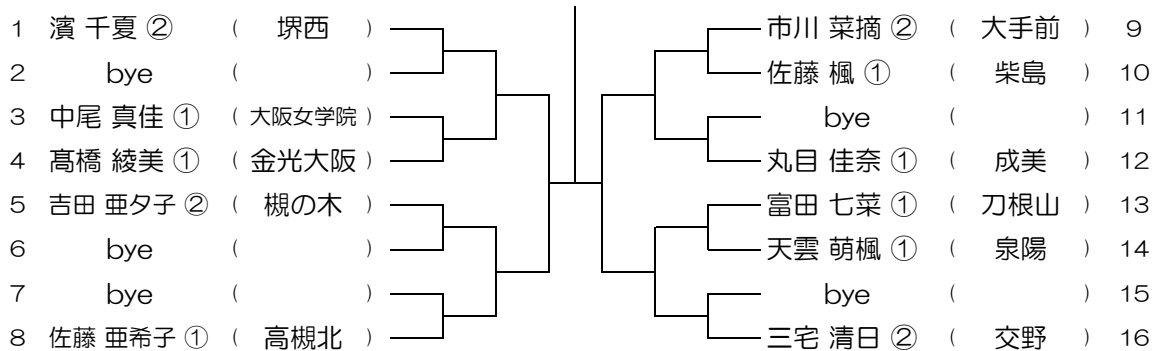

会場： 山田

平成28年度 大阪高等学校総合体育大会テニス大会

【GS】 No.027

会場： 高槻北

平成28年度 大阪高等学校総合体育大会テニス大会

【GS】 No.028

会場： 高槻北

平成28年度 大阪高等学校総合体育大会テニス大会

【GS】 No.029

会場：高槻北

平成28年度 大阪高等学校総合体育大会テニス大会

【GS】 No.030

会場：高槻北

平成28年度 大阪高等学校総合体育大会テニス大会

【GS】 No.031

会場：交野

平成28年度 大阪高等学校総合体育大会テニス大会

【GS】 No.032

会場：交野

平成28年度 大阪高等学校総合体育大会テニス大会

【GS】 No.033

会場：布施

平成28年度 大阪高等学校総合体育大会テニス大会

【GS】 No.034