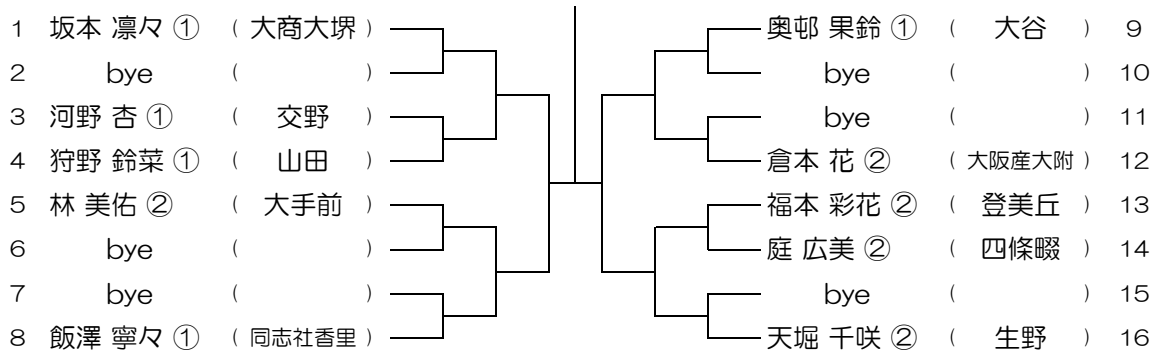

【GS】 No.073

会場： 金蘭会

平成28年度 大阪高等学校総合体育大会テニス大会

【GS】 No.074

会場： 大阪成蹊女子 (第3グラウンド)

平成28年度 大阪高等学校総合体育大会テニス大会

【GS】 No.075

会場： 大阪成蹊女子 (第3グラウンド)

平成28年度 大阪高等学校総合体育大会テニス大会

【GS】 No.076

会場： 大阪成蹊女子 (第3グラウンド)

平成28年度 大阪高等学校総合体育大会テニス大会

【GS】 No.077 会場：大阪成蹊女子（第3グラウンド） 平成28年度 大阪高等学校総合体育大会テニス大会

【GS】 No.078 会場：大阪産大附（生駒グラウンド） 平成28年度 大阪高等学校総合体育大会テニス大会

【GS】 No.079 会場：大阪産大附（生駒グラウンド） 平成28年度 大阪高等学校総合体育大会テニス大会

【GS】 No.080 会場：大阪産大附（生駒グラウンド） 平成28年度 大阪高等学校総合体育大会テニス大会

【GS】 No.081

会場：大阪産大附（生駒グラウンド）

平成28年度 大阪高等学校総合体育大会テニス大会

【GS】 No.082

会場：城南学園（校外コート）

平成28年度 大阪高等学校総合体育大会テニス大会

【GS】 No.083