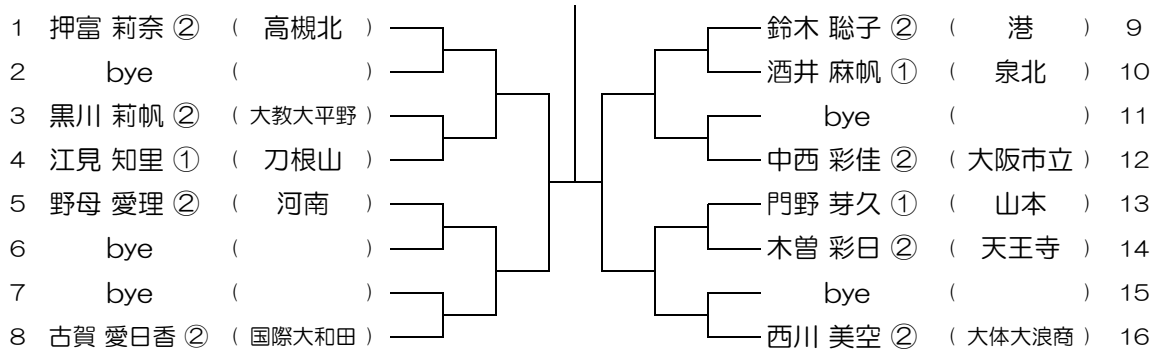

平成28年度 大阪高等学校総合体育大会テニス大会

【GS】 No.020

会場：春日丘

平成28年度 大阪高等学校総合体育大会テニス大会

【GS】 No.025

会場： 山田

平成28年度 大阪高等学校総合体育大会テニス大会

【GS】 No.026

会場： 山田

平成28年度 大阪高等学校総合体育大会テニス大会

【GS】 No.027

会場： 高槻北

平成28年度 大阪高等学校総合体育大会テニス大会

【GS】 No.028

会場： 高槻北

平成28年度 大阪高等学校総合体育大会テニス大会

【GS】 No.029

会場：高槻北

平成28年度 大阪高等学校総合体育大会テニス大会

【GS】 No.030

会場：高槻北

平成28年度 大阪高等学校総合体育大会テニス大会

【GS】 No.031

会場：交野