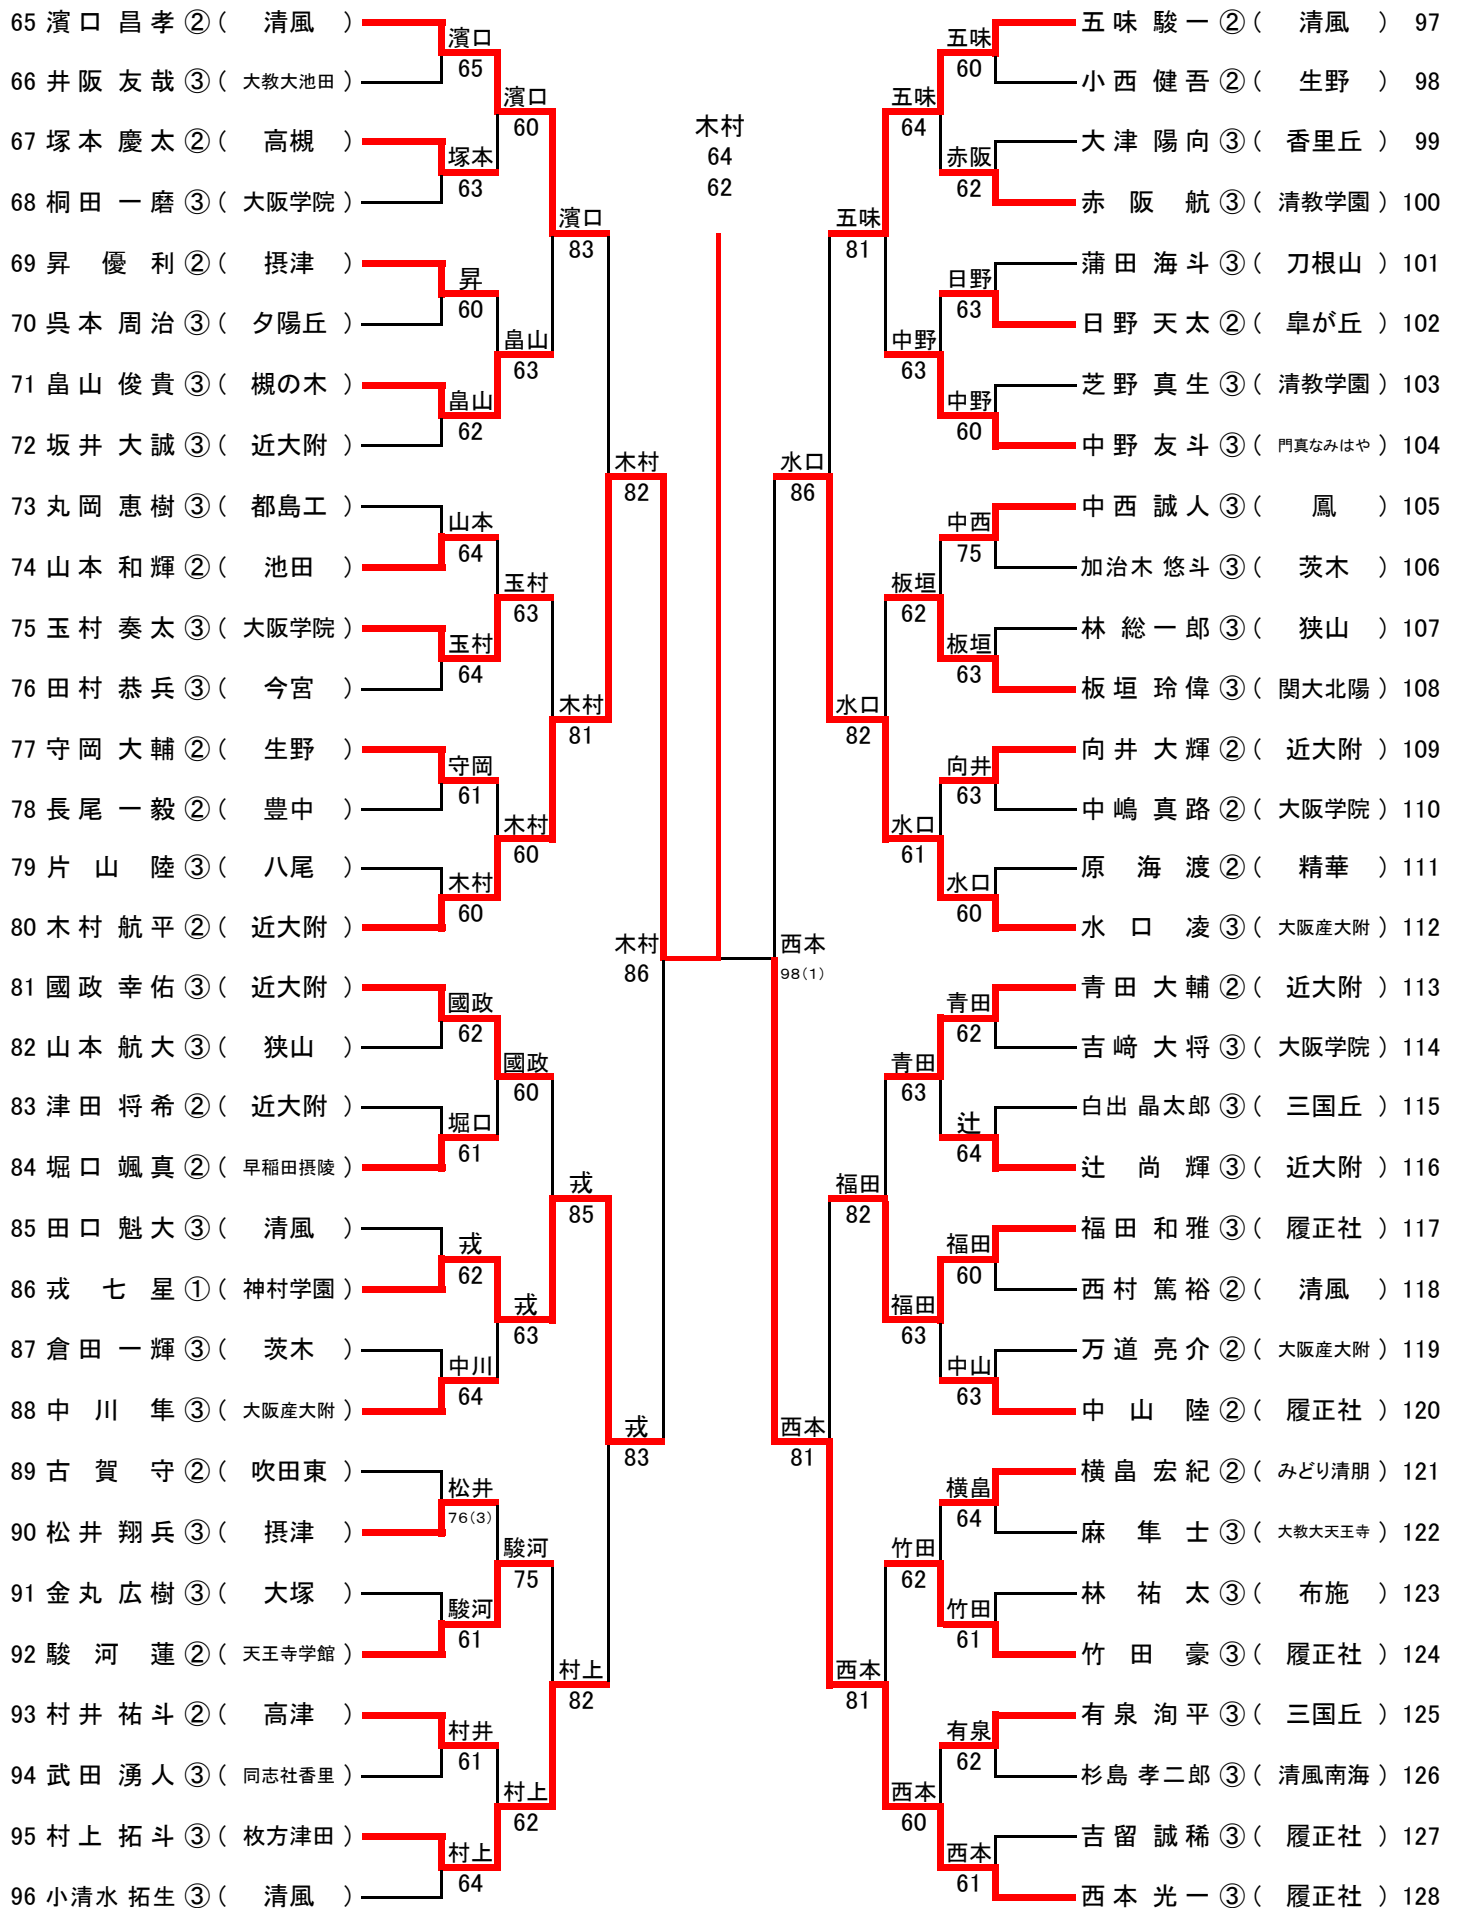

《インターハイ出場校》

第1代表	大商学園高等学校
第2代表	城南学園高等学校
補欠	同志社香里高等学校

平成28年度 大阪高等学校春季テニス大会

男子シングルス本戦

2016.4.17~24 於 MTP北村

決勝 今村 昌倫③(清風) 64 64

今村 昌倫③(清風) — 木村 航平②(近大附)

平成28年度 大阪高等学校春季テニス大会