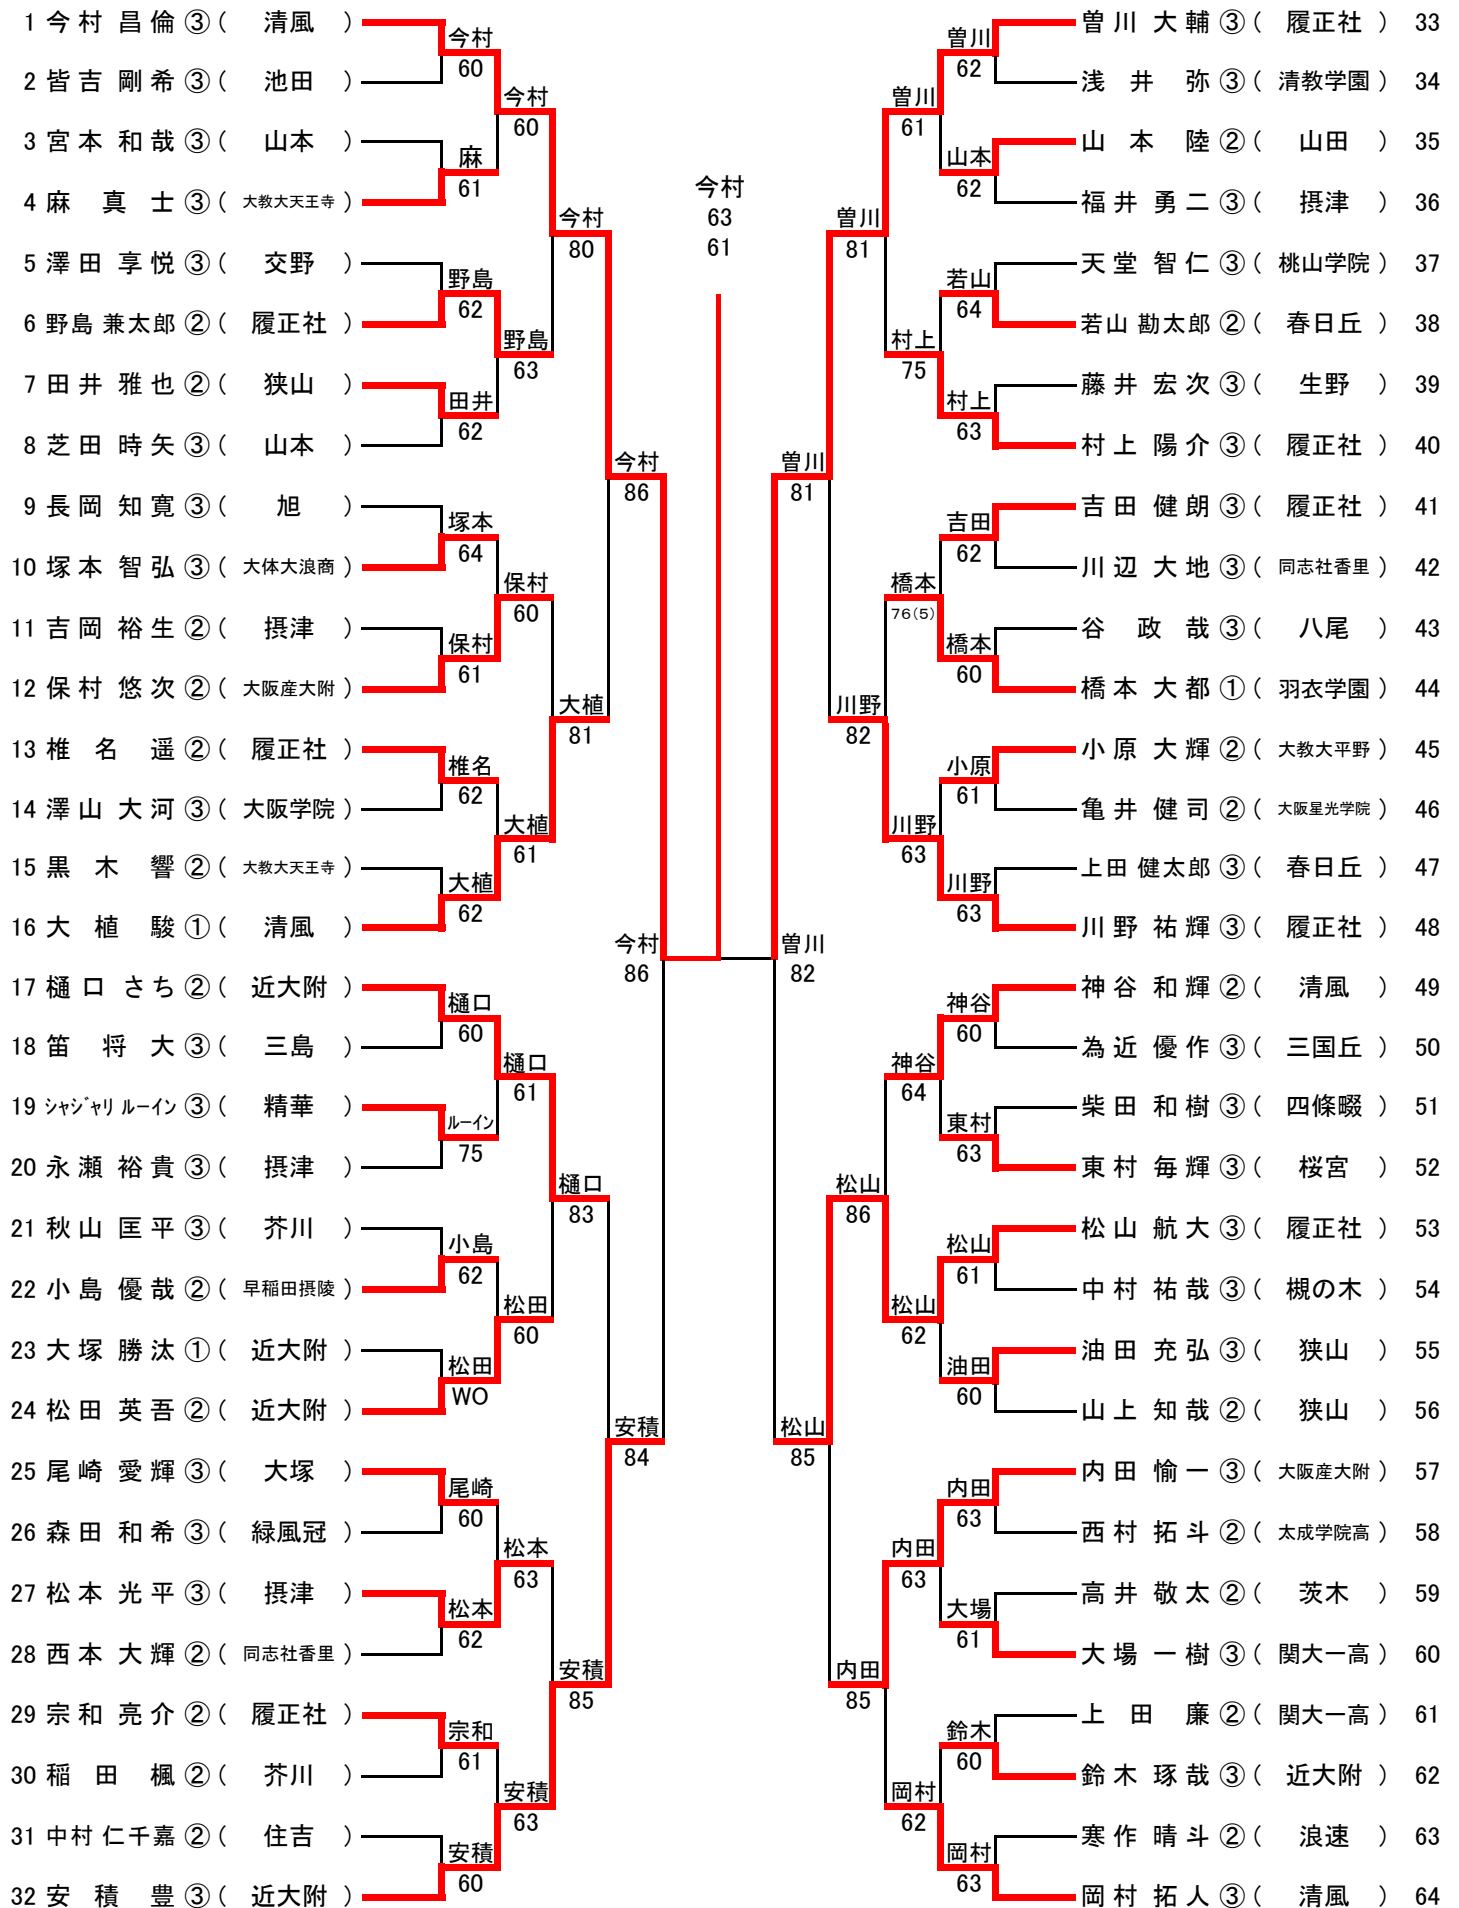

平成28年度 大阪高等学校春季テニス大会

男子シングルス本戦

2016.4.17~24 於 MTP北村

決勝 今村 昌倫③(清風) 64 64

今村 昌倫③(清風) — 木村 航平②(近大附)