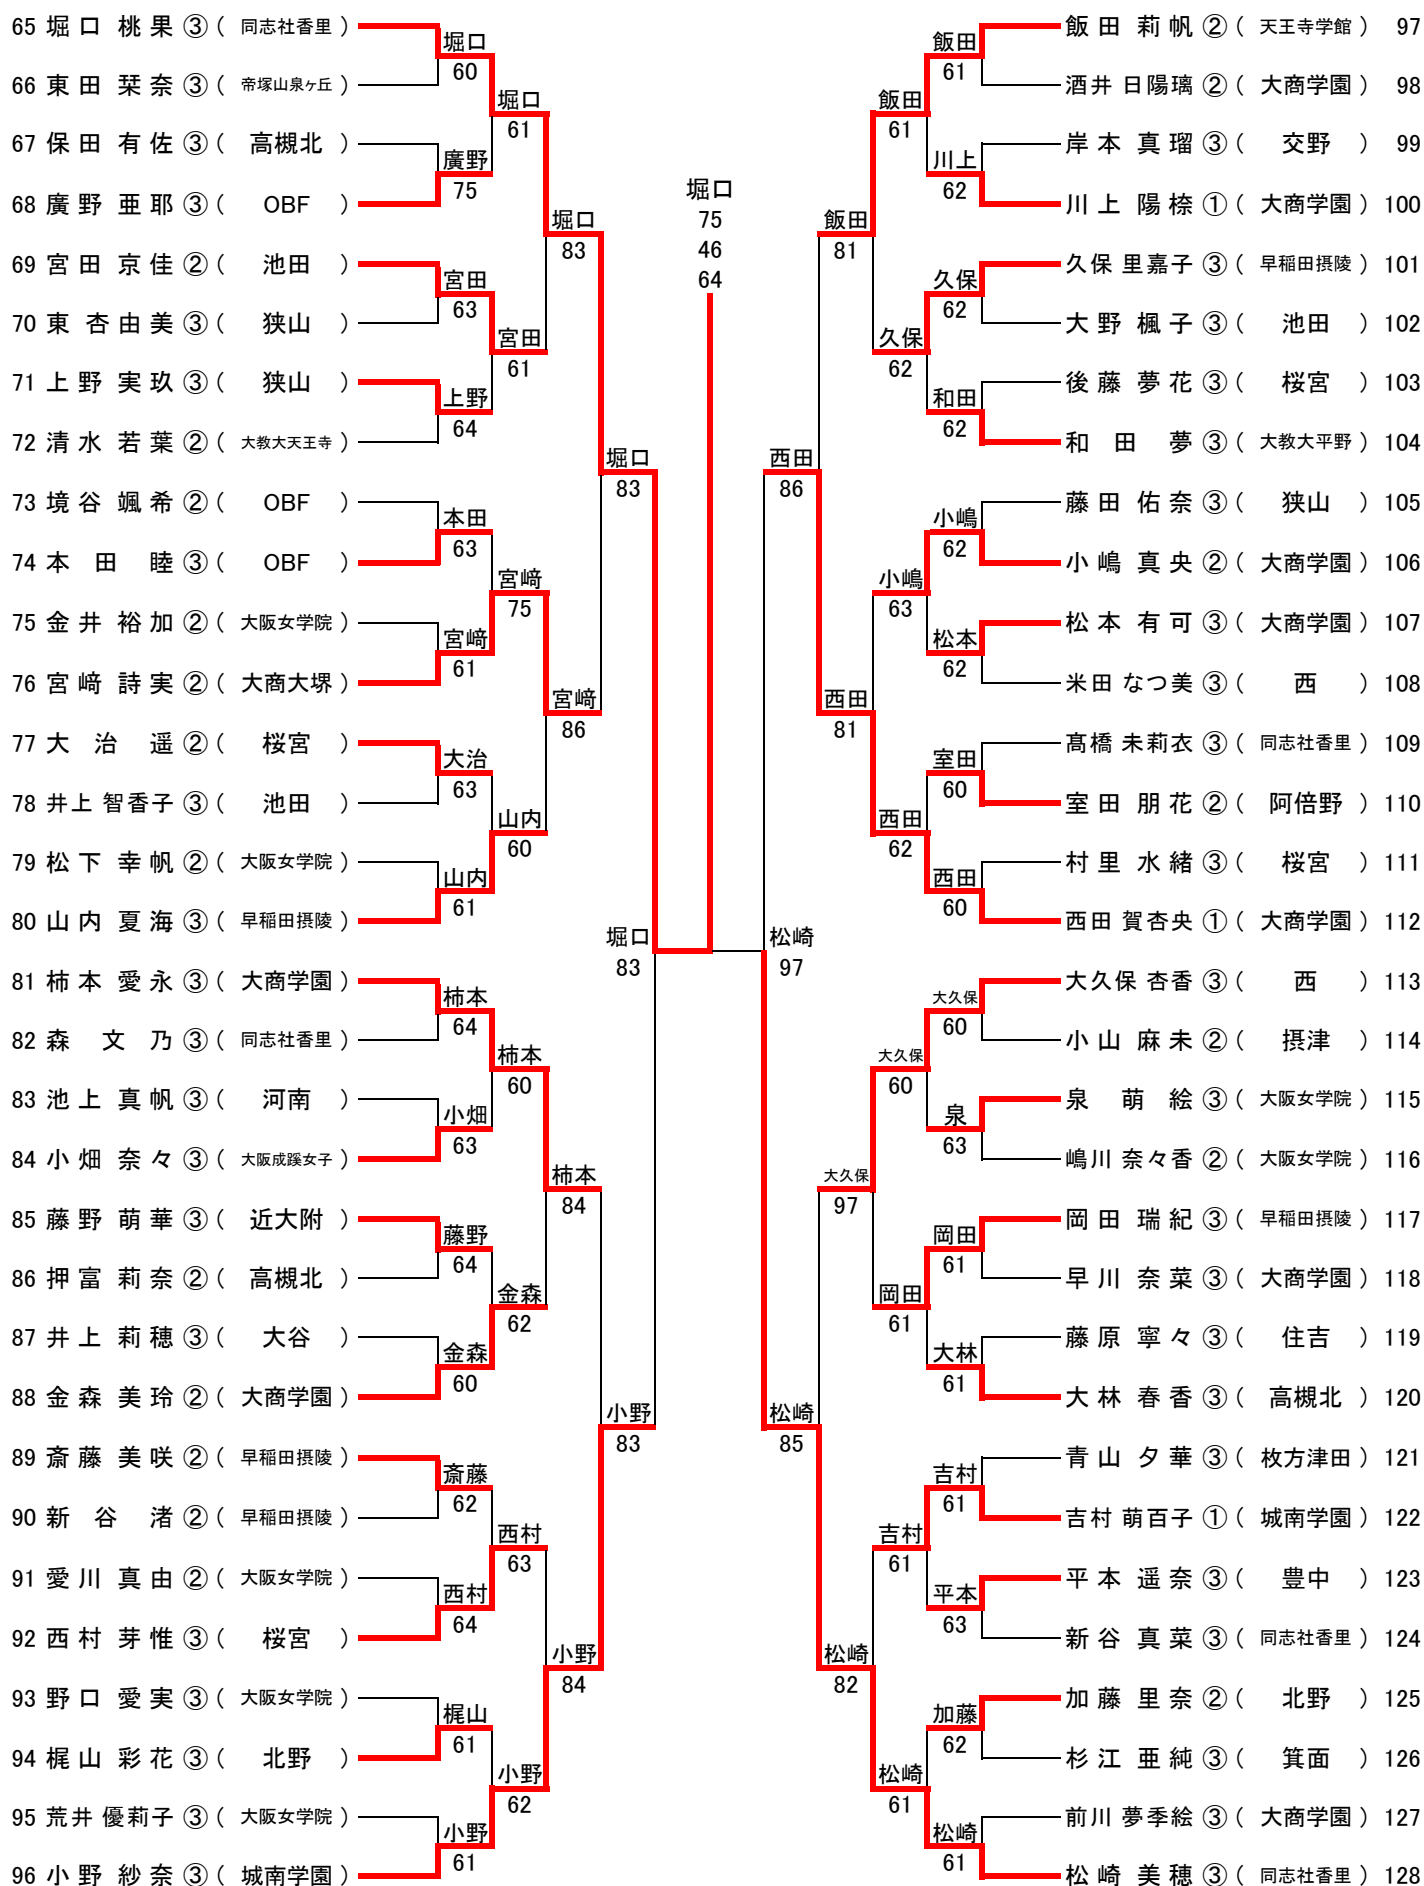

平成28年度 大阪高等学校春季テニス大会

女子ダブルス本戦

2016.4.23~29 於 蜻蛉池公園

1	藤原 早気 ③ (城南学園)	小野 紗奈 ③	60	藤原 小野	62	堀口・松崎	36	末吉 久保	60	末吉 志帆 ③ (大商大塚)	34
2	室田 朋花 ② (阿倍野)	長谷川 鈴香 ③	64	成安 山根	62	堀口・松崎	62	末吉 久保	60	末吉 久保 碧 ③ (大商大塚)	35
3	成安 世那 ③ (大商大塚)	山根 歩 ③	64	成安 山根	62	堀口・松崎	63	末吉 久保	60	平本 遥奈 ③ (豊中)	36
4	玉置 彩葉 ③ (大教大平野)	和田 遥 ③	62	玉置 和田	62	堀口・松崎	63	末吉 久保	60	窪田 樹里 ③ (早稲田摂陵)	37
5	高岡 舞 ③ (鳳)	城田 遥 ③	62	高岡 城田	62	堀口・松崎	63	末吉 久保	60	窪田 山本 理恵 ② (高槻北)	38
6	河本 明愛 ② (被昇天学院)	伊藤 愛 ②	62	嶋川 金井	62	堀口・松崎	63	末吉 久保	60	大村 上由雅 ③ (早稲田摂陵)	39
7	嶋川 奈々香 ② (大阪女学院)	金井 裕加 ②	62	嶋川 金井	62	堀口・松崎	63	末吉 久保	60	三井 佳奈子 ③ (早稲田摂陵)	40
8	松原 具子 ③ (大阪女学院)	愛川 真由 ②	63	松原 愛川	62	堀口・松崎	63	末吉 久保	60	三井 久保 久保里嘉子 ③ (早稲田摂陵)	41
9	金森 美玲 ② (大商学園)	吉弘 七菜 ②	76(6)	金森 吉弘	62	堀口・松崎	63	末吉 久保	60	荒藤 佑実子 ③ (OBF)	42
10	柿本 愛永 ③ (大商学園)	永岡 睦美 ③	61	柿本 永岡	62	堀口・松崎	63	末吉 久保	60	本 田 睦 ③ (西)	43
11	奥村 朱里 ③ (春日丘)	田籠 琴乃 ③	60	奥村 田籠	62	堀口・松崎	63	末吉 久保	60	米田 なつ美 ③ (大商大塚)	44
12	深坂 実佑 ③ (布施)	前部 桃香 ③	64	黒柳 平野	62	堀口・松崎	63	末吉 久保	60	川村 清楓 ③ (早稲田摂陵)	45
13	黒柳 葉月 ③ (高槻北)	平野 織 ③	64	黒柳 平野	62	堀口・松崎	63	末吉 久保	60	宮崎 詩実 ② (大商大塚)	46
14	廣野 亜耶 ③ (OBF)	境谷 颯希 ②	64	蛭川 高橋	62	堀口・松崎	63	末吉 久保	60	烏野 銀 ② (大商学園)	47
15	蛭川 優陽 ③ (高槻北)	高橋 葉 ②	64	蛭川 高橋	62	堀口・松崎	63	末吉 久保	60	小嶋 真央 ② (大商学園)	48
16	遊免 なつみ ② (大商学園)	前川 夢季 ③	76(3)	岡田 新谷	62	堀口・松崎	63	末吉 久保	60	魚川 莉央 ② (市岡)	49
17	岡田 瑞紀 ③ (早稲田摂陵)	新谷 渚 ②	76(3)	岡田 新谷	62	堀口・松崎	63	末吉 久保	60	西村 未夏 ③ (北千里)	50
18	堀口 桃果 ③ (同志社香里)	松崎 美穂 ③	61	堀口 松崎	62	堀口・松崎	63	末吉 久保	60	森 隆冬佳 ③ (八尾)	51
19	香河 瑠奈 ① (西)	濱崎 葵 ①	61	堀口 松崎	62	堀口・松崎	63	末吉 久保	60	川口 咲希 ② (北野)	52
20	早川 奈菜 ③ (大商学園)	松本 有可 ③	64	三宅 大島	62	堀口・松崎	63	末吉 久保	60	早崎 莉奈子 ② (同志社香里)	53
21	三宅 葵 ② (城南学園)	大島 明峰 ②	64	三宅 大島	62	堀口・松崎	63	末吉 久保	60	山徳 知夏 ③ (狭山)	54
22	長尾 萌奈 ③ (泉北)	近藤 未菜 ③	75	長尾 近藤	62	堀口・松崎	63	末吉 久保	60	本田 ひかり ③ (西)	55
23	岩戸 美穂 ③ (池田)	田中 沙枝 ③	60	角田 木島	62	堀口・松崎	63	末吉 久保	60	野 鈴華 ③ (北野)	56
24	芦内 理子 ③ (旭)	守屋 帆乃香 ③	60	角田 木島	62	堀口・松崎	63	末吉 久保	60	伊泉 咲良 ③ (同志社香里)	57
25	角田 朝香 ③ (同志社香里)	木島 望 ②	60	角田 木島	62	堀口・松崎	63	末吉 久保	60	内藤 百恵 ③ (大商大塚)	58
26	山下 結夏 ③ (大商大塚)	辻本 桃子 ②	62	山下 辻本	62	堀口・松崎	63	末吉 久保	60	藤本 梨紗 ② (狭山)	59
27	荒井 優莉子 ③ (大阪女学院)	中村 麻衣 ③	61	山下 辻本	62	堀口・松崎	63	末吉 久保	60	東 杏由美 ③ (西)	60
28	吉村 菜那子 ② (三国丘)	金田 萌子 ③	63	吉村 金田	62	堀口・松崎	63	末吉 久保	60	大久保 杏香 ③ (大商大塚)	61
29	池澤 萌步 ③ (三島)	鶴見 実歩 ②	63	尾関 吉村	62	堀口・松崎	63	末吉 久保	60	水口 加琳 ③ (大商大塚)	62
30	梶 菜依 ③ (高槻北)	山本 瑞季 ③	62	尾関 吉村	62	堀口・松崎	63	末吉 久保	60	伊泉 良 ③ (同志社香里)	63
31	松下 幸帆 ② (大阪女学院)	金田 沙樹 ②	62	尾関 吉村	62	堀口・松崎	63	末吉 久保	60	藤本 梨紗 ② (狭山)	64
32	青山 夕華 ③ (枚方津田)	向垣内 涼巴 ③	60	尾関 吉村	62	堀口・松崎	63	末吉 久保	60	東 杏由美 ③ (西)	65
33	尾関 彩花 ③ (城南学園)	吉村 萌百子 ①	60	尾関 吉村	62	堀口・松崎	63	末吉 久保	60	水口 加琳 ③ (大商大塚)	66