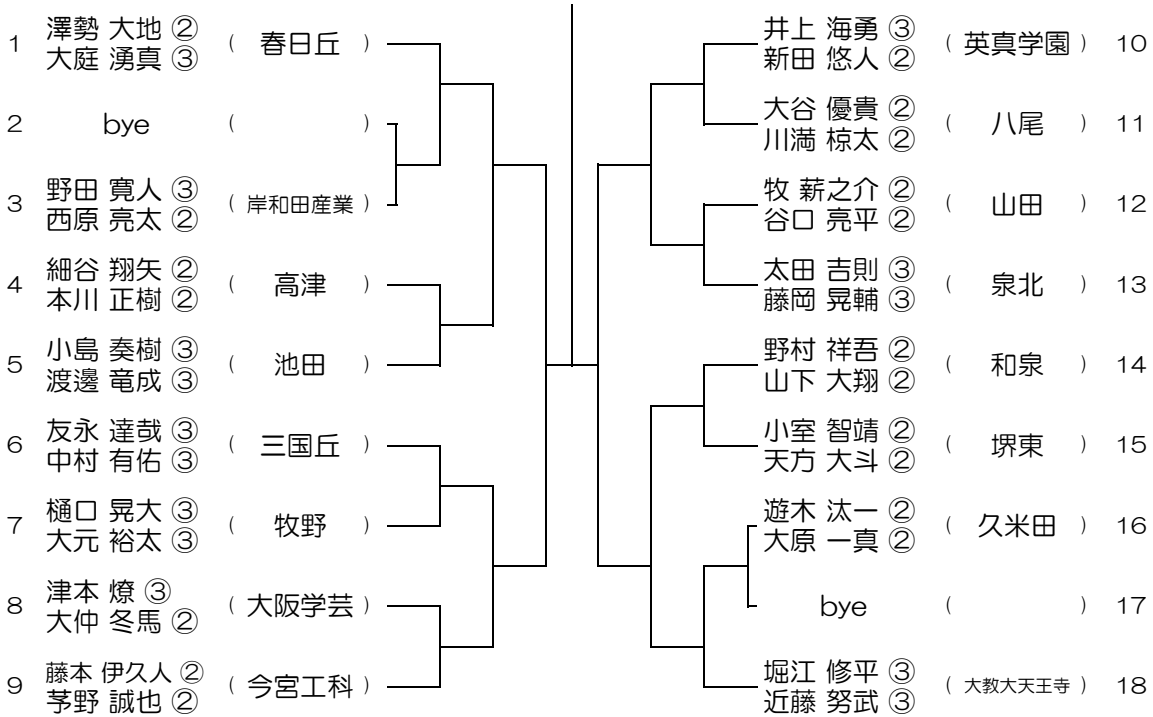

【BD】 No.001

会場：桜塚

平成28年度 春季テニス大会 一次予選

【BD】 No.002

会場：桜塚

平成28年度 春季テニス大会 一次予選

【BD】 No.003

会場：桜塚

平成28年度 春季テニス大会 一次予選

【BD】 No.004

会場：桜塚

平成28年度 春季テニス大会 一次予選

【BD】 No.005

会場：豊島

平成28年度 春季テニス大会 一次予選

【BD】 No.006

会場：豊島

平成28年度 春季テニス大会 一次予選

【BD】 No.007

会場：北淀

平成28年度 春季テニス大会 一次予選

【BD】 No.008

会場：春日丘

平成28年度 春季テニス大会 一次予選

【BD】 No.009

会場：春日丘

平成28年度 春季テニス大会 一次予選

【BD】 No.010

会場：茨木

平成28年度 春季テニス大会 一次予選

【BD】 No.011

会場：茨木