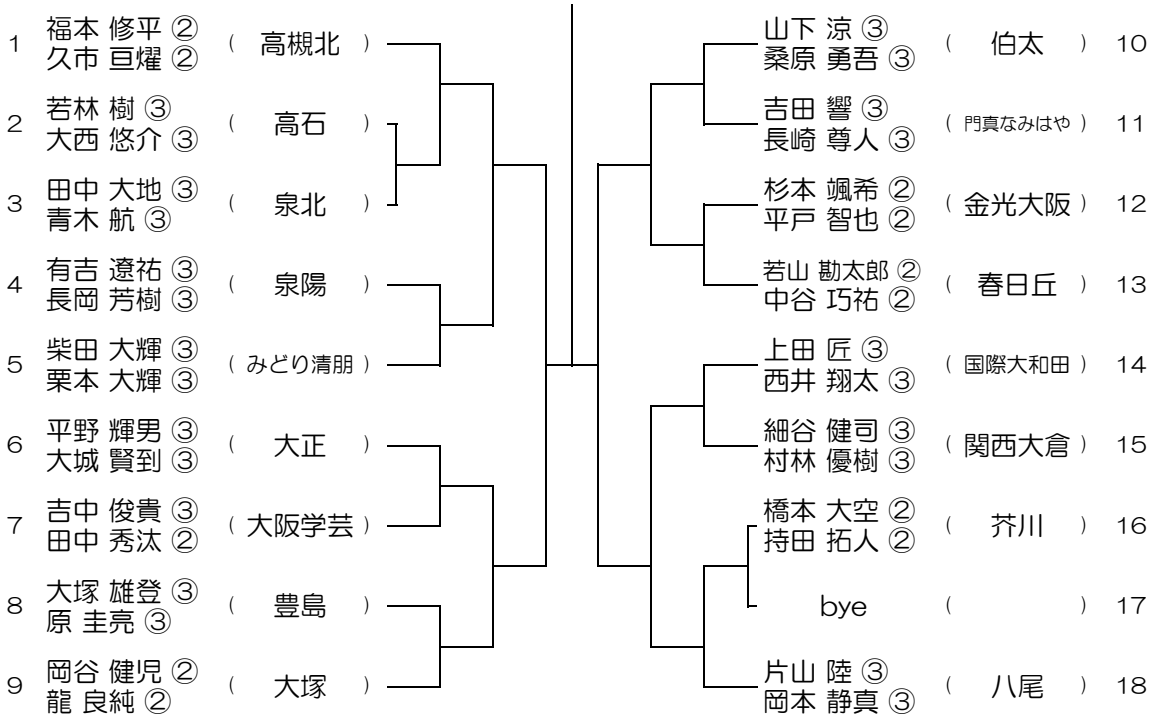

会場：狭山

平成28年度 春季テニス大会 一次予選

【BD】 No.025

会場： 狭山

平成28年度 春季テニス大会 一次予選

【BD】 No.026

会場： 三国丘

平成28年度 春季テニス大会 一次予選

【BD】 No.027

会場： 三国丘

平成28年度 春季テニス大会 一次予選

【BD】 No.028

会場： 成美

平成28年度 春季テニス大会 一次予選

【BD】 No.029

会場：成美

平成28年度 春季テニス大会 一次予選

【BD】 No.030

会場：伯太

平成28年度 春季テニス大会 一次予選

【BD】 No.031

会場： 伯太

平成28年度 春季テニス大会 一次予選

【BD】 No.032

会場： 伯太

平成28年度 春季テニス大会 一次予選

【BD】 No.033

会場： 信太

平成28年度 春季テニス大会 一次予選

【BD】 No.034

会場： 信太

平成28年度 春季テニス大会 一次予選