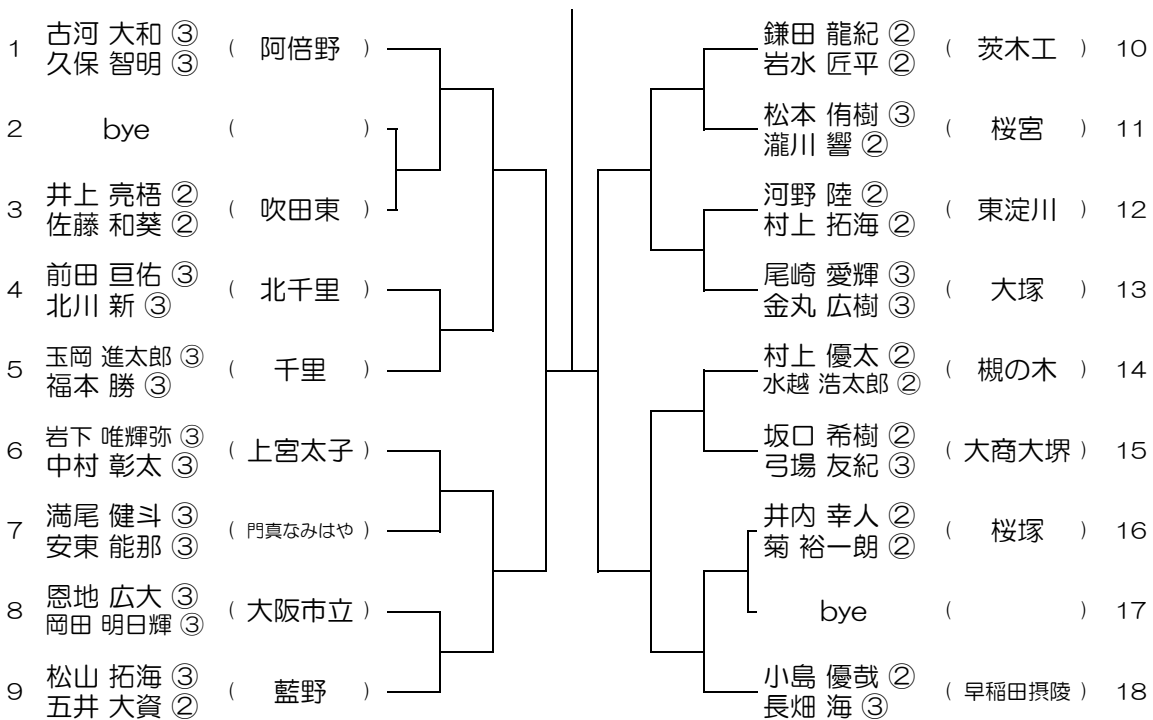

平成28年度 春季テニス大会 一次予選

【BD】 No.030

会場：伯太

平成28年度 春季テニス大会 一次予選

【BD】 No.031

会場： 伯太

平成28年度 春季テニス大会 一次予選

【BD】 No.032

会場： 伯太

平成28年度 春季テニス大会 一次予選

【BD】 No.033

会場： 信太

平成28年度 春季テニス大会 一次予選

【BD】 No.034

会場： 信太

平成28年度 春季テニス大会 一次予選

【BD】 No.035

会場： 泉鳥取

平成28年度 春季テニス大会 一次予選

【BD】 No.036

会場： 泉鳥取

平成28年度 春季テニス大会 一次予選

【BD】 No.037

会場：茨木工

平成28年度 春季テニス大会 一次予選

【BD】 No.038

会場：茨木工

平成28年度 春季テニス大会 一次予選

【BD】 No.039

会場： 関大北陽（第2グラウンド）

平成28年度 春季テニス大会 一次予選

【BD】 No.040