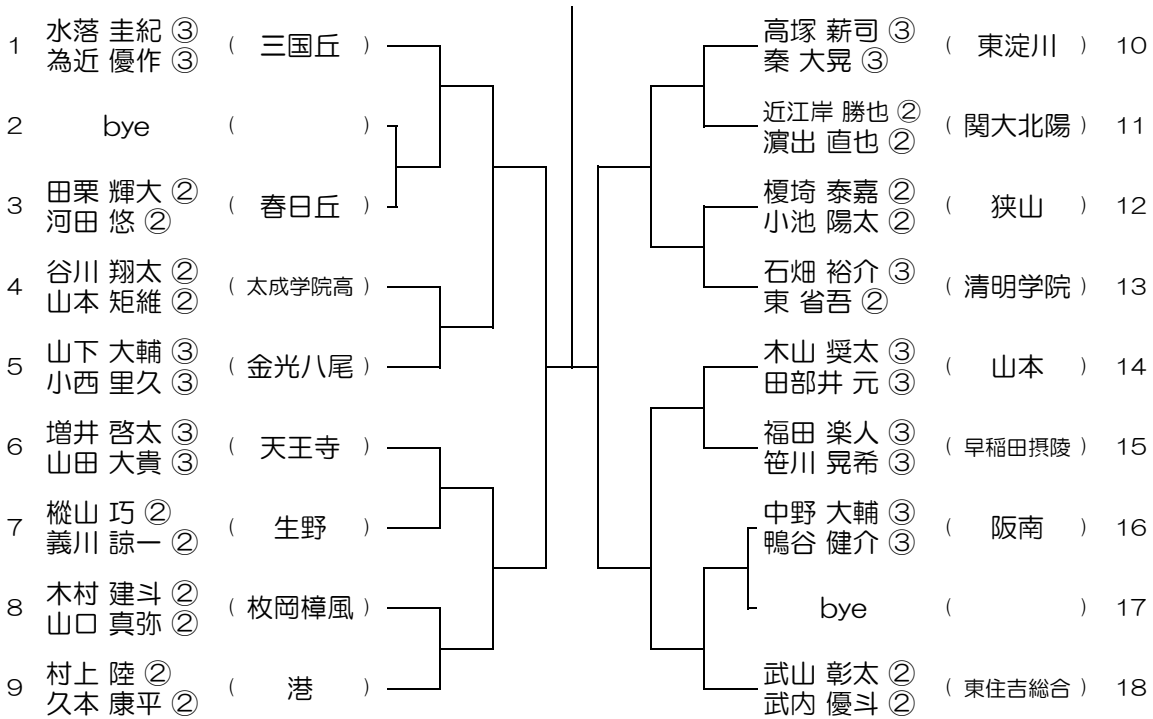

平成28年度 春季テニス大会 一次予選

【BD】 No.022

会場： 山本

平成28年度 春季テニス大会 一次予選

【BD】 No.023

会場：狭山

平成28年度 春季テニス大会 一次予選

【BD】 No.024

会場：狭山

平成28年度 春季テニス大会 一次予選

【BD】 No.025

会場： 狭山

平成28年度 春季テニス大会 一次予選

【BD】 No.026

会場： 三国丘

平成28年度 春季テニス大会 一次予選

【BD】 No.027

会場： 三国丘

平成28年度 春季テニス大会 一次予選

【BD】 No.028

会場： 成美

平成28年度 春季テニス大会 一次予選

【BD】 No.029

会場：成美

平成28年度 春季テニス大会 一次予選

【BD】 No.030

会場：伯太

平成28年度 春季テニス大会 一次予選

【BD】 No.031

会場： 伯太

平成28年度 春季テニス大会 一次予選

【BD】 No.032