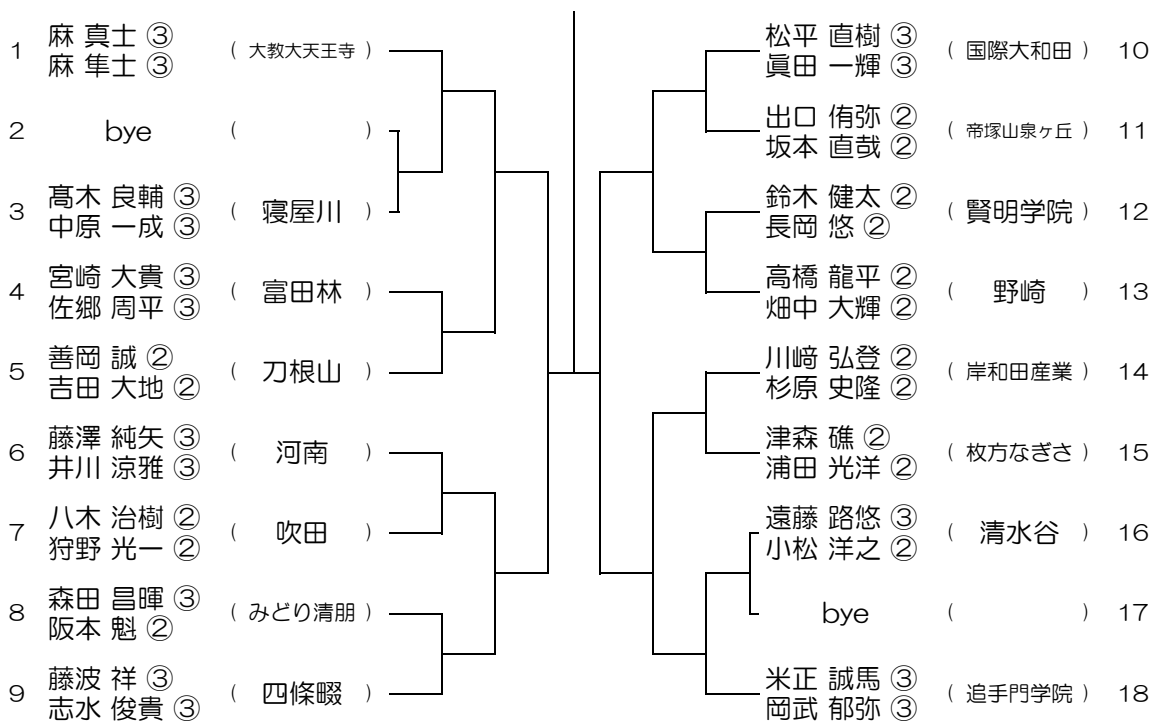

【BD】 No.035

会場： 泉鳥取

平成28年度 春季テニス大会 一次予選

【BD】 No.036

会場： 泉鳥取

平成28年度 春季テニス大会 一次予選

【BD】 No.037

会場：茨木工

平成28年度 春季テニス大会 一次予選

【BD】 No.038

会場：茨木工

平成28年度 春季テニス大会 一次予選

【BD】 No.039

会場： 関大北陽（第2グラウンド）

平成28年度 春季テニス大会 一次予選

【BD】 No.040

会場： 関大北陽（第2グラウンド）

平成28年度 春季テニス大会 一次予選

【BD】 No.041

会場： 追手門学院

平成28年度 春季テニス大会 一次予選

【BD】 No.042

会場： 追手門学院

平成28年度 春季テニス大会 一次予選

【BD】 No.043

会場： 大体大浪商

平成28年度 春季テニス大会 一次予選

【BD】 No.044

会場： 大体大浪商

平成28年度 春季テニス大会 一次予選