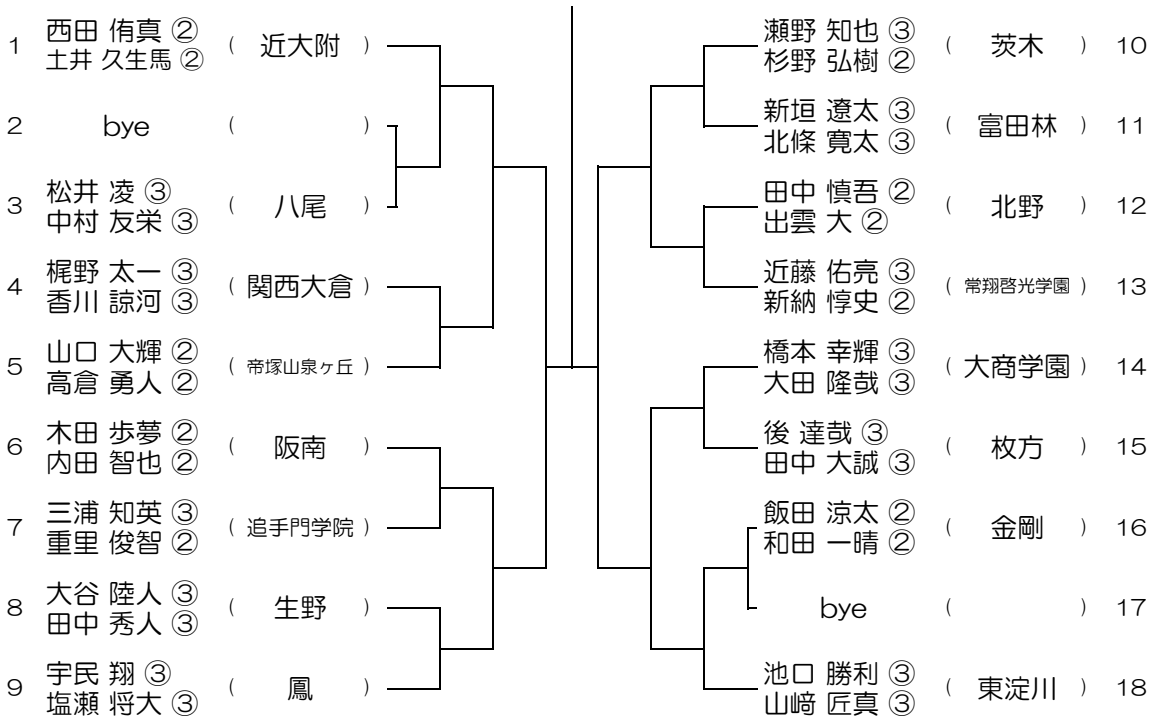

会場：豊島

平成28年度 春季テニス大会 一次予選

【BD】 No.007

会場：北淀

平成28年度 春季テニス大会 一次予選

【BD】 No.008

会場：春日丘

平成28年度 春季テニス大会 一次予選

【BD】 No.009

会場：春日丘

平成28年度 春季テニス大会 一次予選

【BD】 No.010

会場：茨木

平成28年度 春季テニス大会 一次予選

【BD】 No.011

会場：茨木

平成28年度 春季テニス大会 一次予選

【BD】 No.012

会場：福井

平成28年度 春季テニス大会 一次予選

【BD】 No.013

会場： 摂津

平成28年度 春季テニス大会 一次予選

【BD】 No.014

会場： 摂津

平成28年度 春季テニス大会 一次予選

【BD】 No.017

会場： 交野

平成28年度 春季テニス大会 一次予選

【BD】 No.018

会場： 布施

平成28年度 春季テニス大会 一次予選