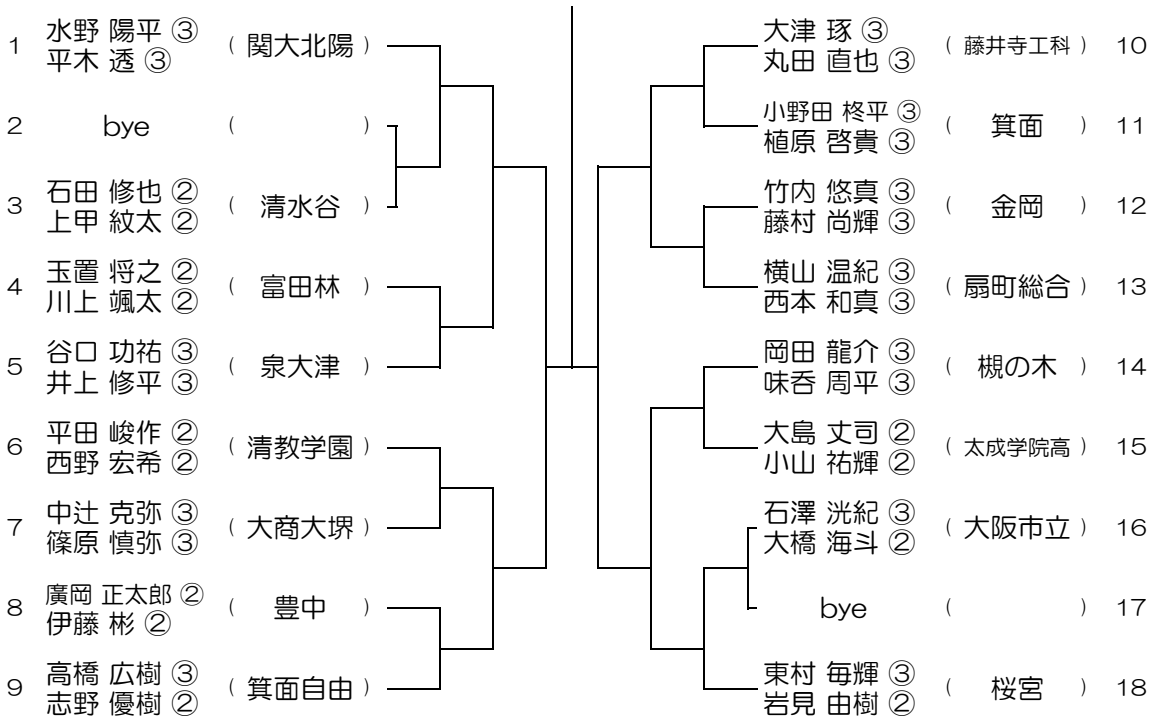

会場： 伯太

平成28年度 春季テニス大会 一次予選

【BD】 No.033

会場： 信太

平成28年度 春季テニス大会 一次予選

【BD】 No.034

会場： 信太

平成28年度 春季テニス大会 一次予選

【BD】 No.035

会場： 泉鳥取

平成28年度 春季テニス大会 一次予選

【BD】 No.036

会場： 泉鳥取

平成28年度 春季テニス大会 一次予選

【BD】 No.037

会場：茨木工

平成28年度 春季テニス大会 一次予選

【BD】 No.038

会場：茨木工

平成28年度 春季テニス大会 一次予選

【BD】 No.039

会場： 関大北陽（第2グラウンド）

平成28年度 春季テニス大会 一次予選

【BD】 No.040

会場： 関大北陽（第2グラウンド）

平成28年度 春季テニス大会 一次予選

【BD】 No.041

会場： 追手門学院

平成28年度 春季テニス大会 一次予選

【BD】 No.042

会場： 追手門学院

平成28年度 春季テニス大会 一次予選