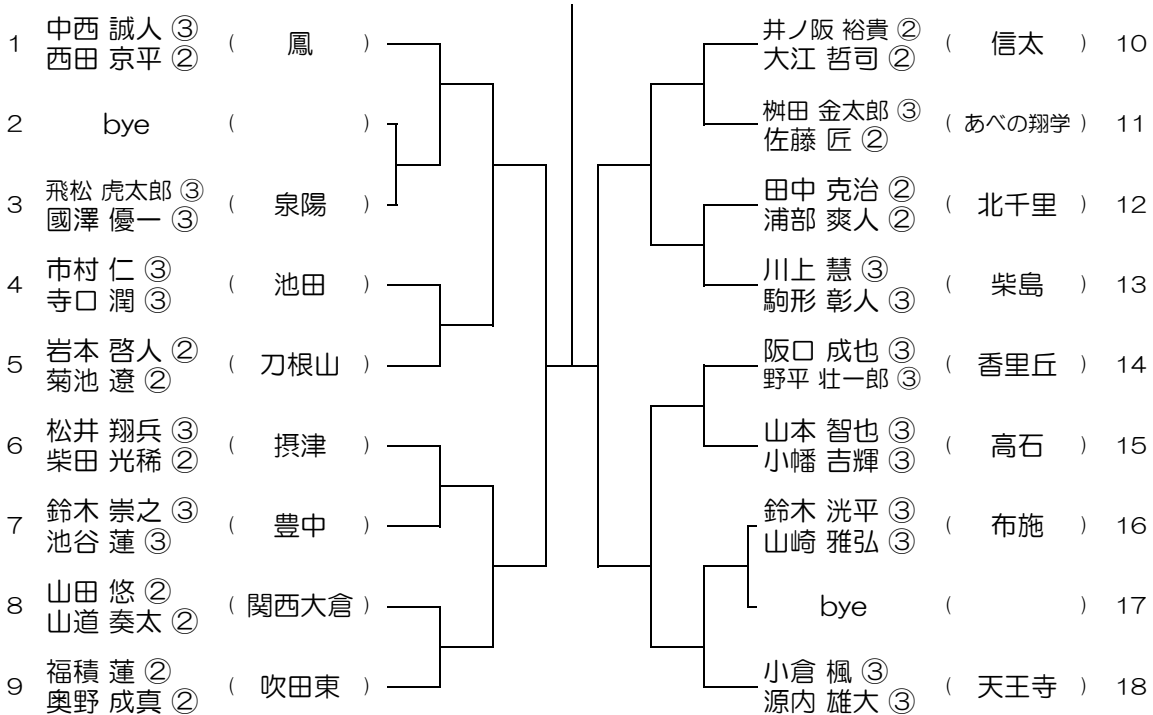

平成28年度 春季テニス大会 一次予選

【BD】 No.030

会場：伯太

平成28年度 春季テニス大会 一次予選

【BD】 No.031

会場： 伯太

平成28年度 春季テニス大会 一次予選

【BD】 No.032

会場： 伯太

平成28年度 春季テニス大会 一次予選

【BD】 No.033

会場： 信太

平成28年度 春季テニス大会 一次予選

【BD】 No.034

会場： 信太

平成28年度 春季テニス大会 一次予選

【BD】 No.035

会場： 泉鳥取

平成28年度 春季テニス大会 一次予選

【BD】 No.036

会場： 泉鳥取

平成28年度 春季テニス大会 一次予選

【BD】 No.037

会場：茨木工