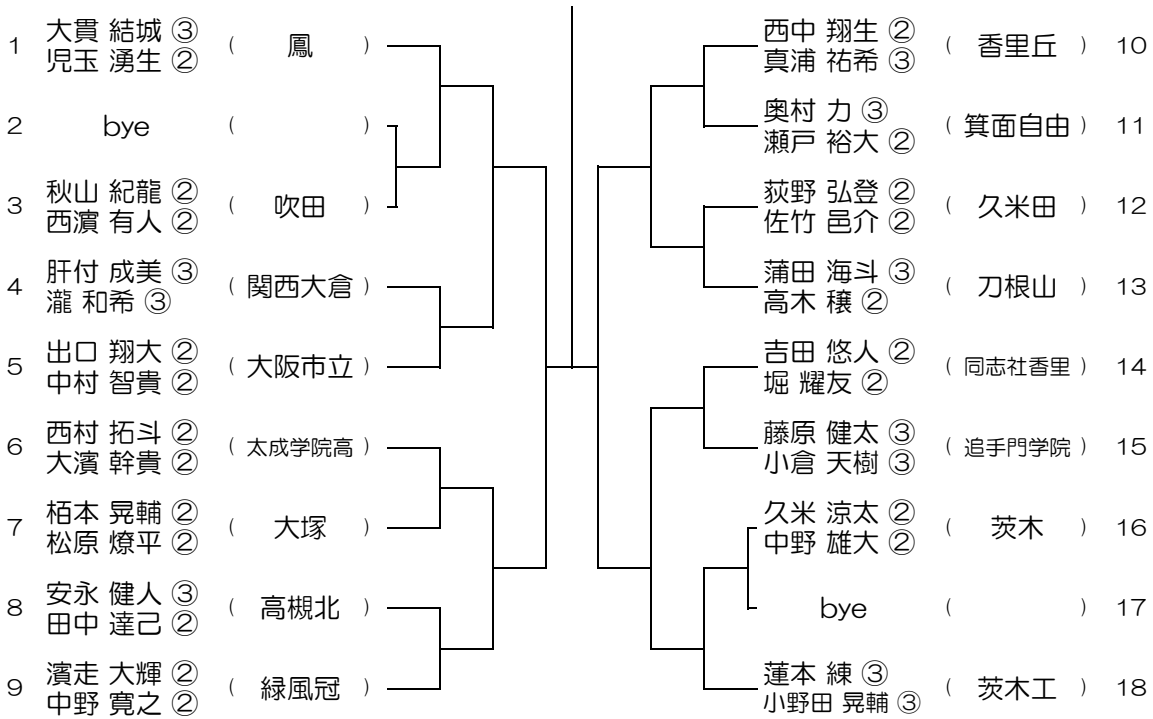

平成28年度 春季テニス大会 一次予選

【BD】 No.030

会場：伯太

平成28年度 春季テニス大会 一次予選

【BD】 No.031

会場： 伯太

平成28年度 春季テニス大会 一次予選

【BD】 No.032

会場： 伯太

平成28年度 春季テニス大会 一次予選

【BD】 No.033

会場： 信太

平成28年度 春季テニス大会 一次予選

【BD】 No.034

会場： 信太

平成28年度 春季テニス大会 一次予選

【BD】 No.035

会場： 泉鳥取

平成28年度 春季テニス大会 一次予選

【BD】 No.036

会場： 泉鳥取

平成28年度 春季テニス大会 一次予選

【BD】 No.037

会場：茨木工

平成28年度 春季テニス大会 一次予選

【BD】 No.038

会場：茨木工

平成28年度 春季テニス大会 一次予選

【BD】 No.039

会場： 関大北陽（第2グラウンド）

平成28年度 春季テニス大会 一次予選

【BD】 No.040