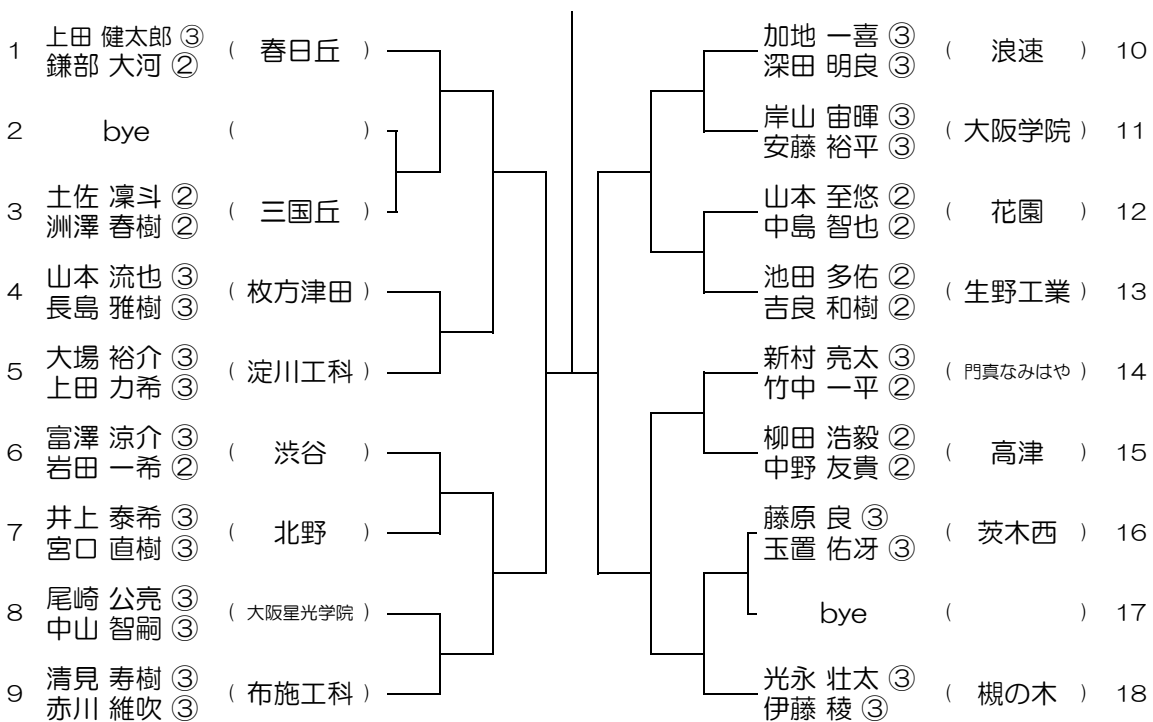

【BD】 No.001

会場：桜塚

平成28年度 春季テニス大会 一次予選

【BD】 No.002

会場：桜塚

平成28年度 春季テニス大会 一次予選

【BD】 No.003

会場：桜塚

平成28年度 春季テニス大会 一次予選

【BD】 No.004

会場：桜塚

平成28年度 春季テニス大会 一次予選

【BD】 No.005

会場：豊島

平成28年度 春季テニス大会 一次予選

【BD】 No.006

会場：豊島

平成28年度 春季テニス大会 一次予選

【BD】 No.007

会場：北淀

平成28年度 春季テニス大会 一次予選

【BD】 No.008

会場：春日丘

平成28年度 春季テニス大会 一次予選

【BD】 No.009

会場：春日丘

平成28年度 春季テニス大会 一次予選

【BD】 No.010

会場：茨木

平成28年度 春季テニス大会 一次予選

【BD】 No.011

会場：茨木