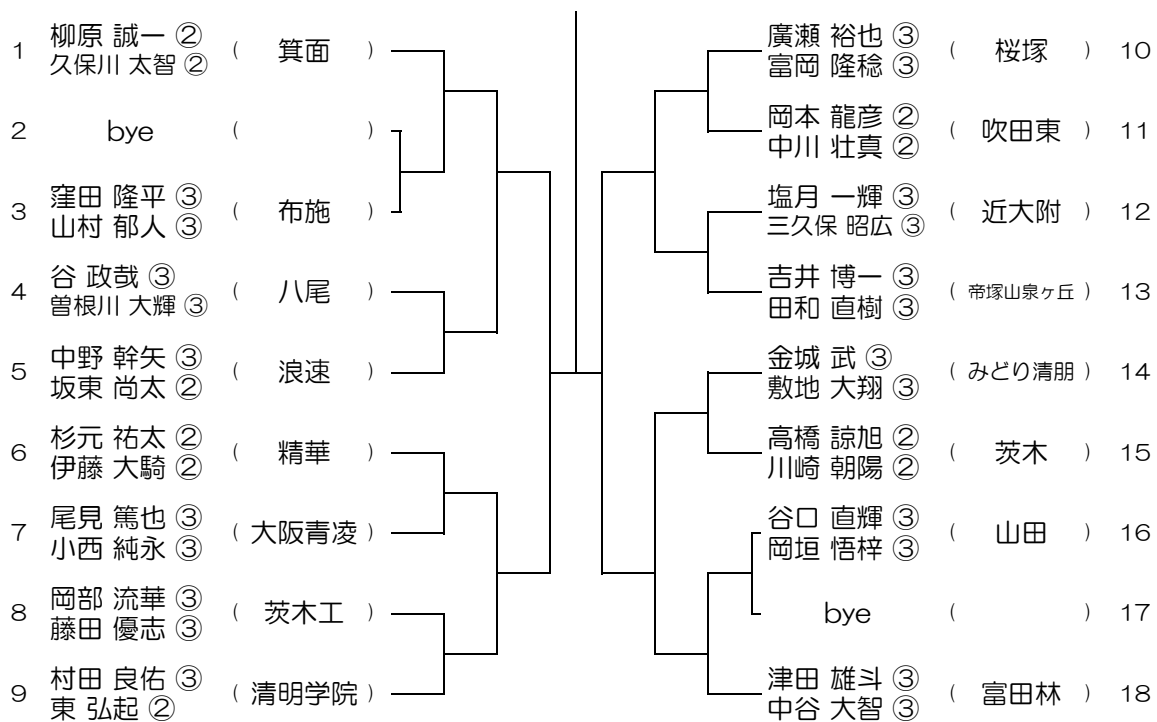

【BD】 No.001

会場：桜塚

平成28年度 春季テニス大会 一次予選

【BD】 No.002

会場：桜塚

平成28年度 春季テニス大会 一次予選

【BD】 No.003

会場：桜塚

平成28年度 春季テニス大会 一次予選

【BD】 No.004

会場：桜塚

平成28年度 春季テニス大会 一次予選

【BD】 No.005

会場：豊島

平成28年度 春季テニス大会 一次予選

【BD】 No.006

会場：豊島

平成28年度 春季テニス大会 一次予選

【BD】 No.007

会場：北淀

平成28年度 春季テニス大会 一次予選

【BD】 No.008

会場：春日丘

平成28年度 春季テニス大会 一次予選

【BD】 No.009

会場：春日丘

平成28年度 春季テニス大会 一次予選

【BD】 No.010

会場：茨木

平成28年度 春季テニス大会 一次予選

【BD】 No.011

会場：茨木