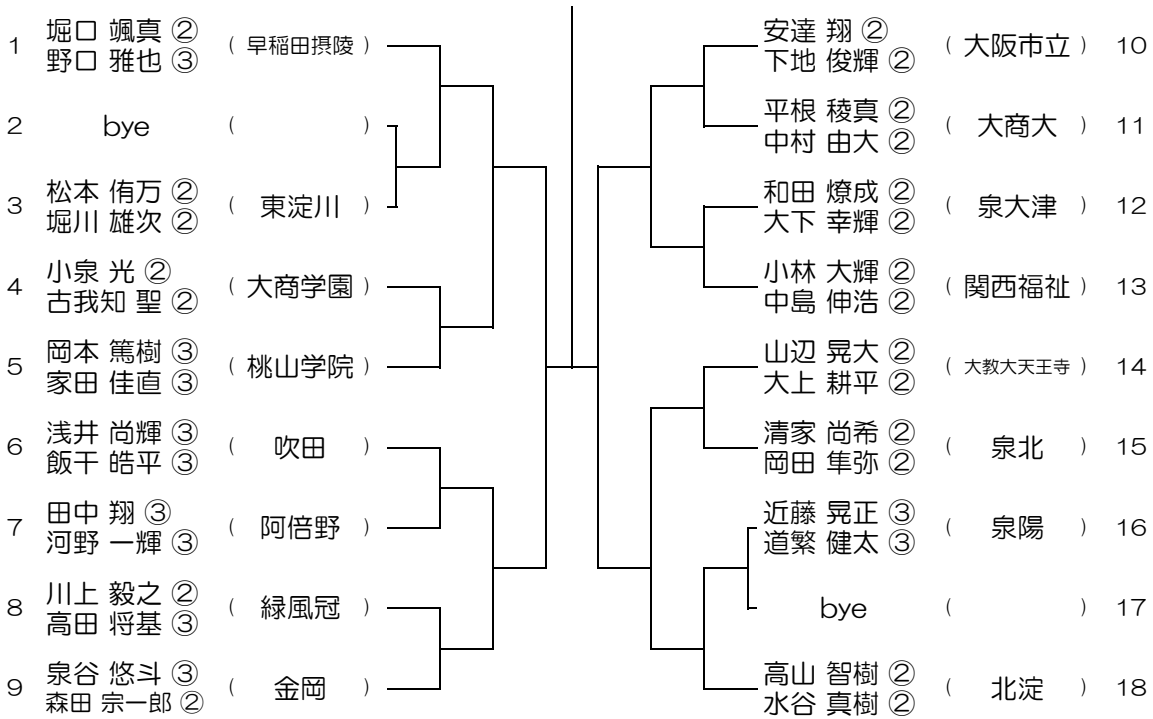

【BD】 No.001

会場：桜塚

平成28年度 春季テニス大会 一次予選

【BD】 No.002

会場：桜塚

平成28年度 春季テニス大会 一次予選

【BD】 No.003

会場：桜塚

平成28年度 春季テニス大会 一次予選

【BD】 No.004

会場：桜塚

平成28年度 春季テニス大会 一次予選

【BD】 No.005

会場：豊島

平成28年度 春季テニス大会 一次予選

【BD】 No.006

会場：豊島

平成28年度 春季テニス大会 一次予選

【BD】 No.007

会場：北淀

平成28年度 春季テニス大会 一次予選

【BD】 No.008

会場：春日丘

平成28年度 春季テニス大会 一次予選

【BD】 No.009

会場：春日丘

平成28年度 春季テニス大会 一次予選

【BD】 No.010

会場：茨木

平成28年度 春季テニス大会 一次予選

【BD】 No.011

会場：茨木