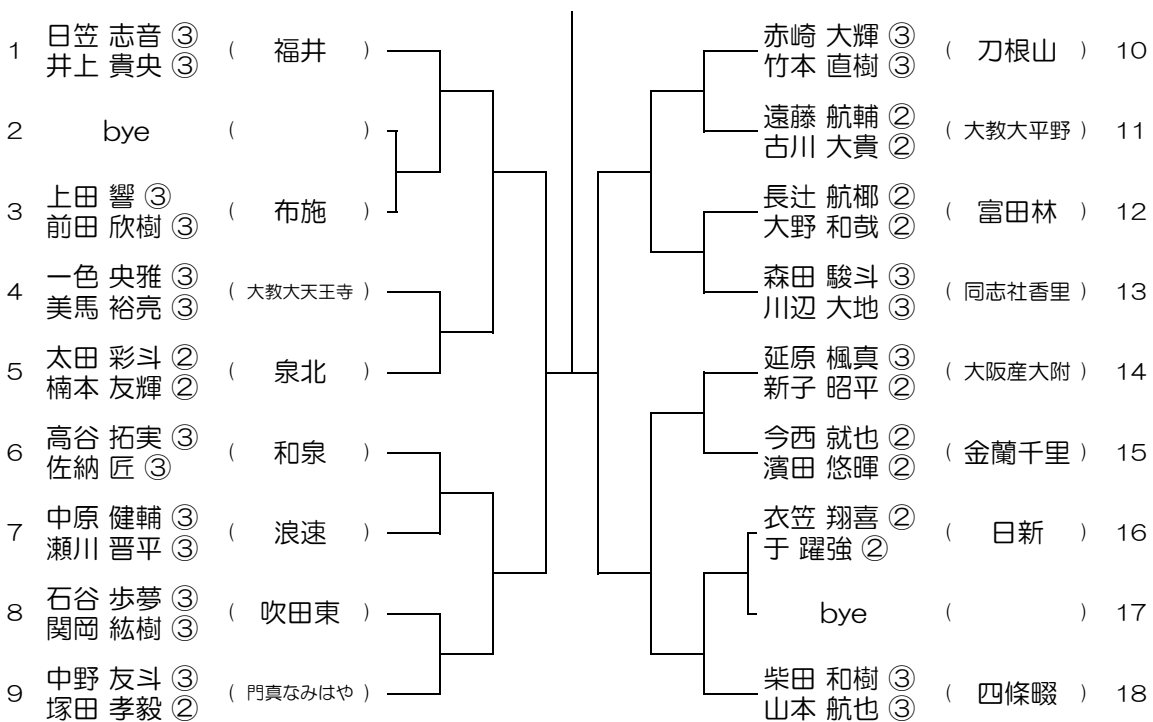

会場：豊島

平成28年度 春季テニス大会 一次予選

【BD】 No.007

会場：北淀

平成28年度 春季テニス大会 一次予選

【BD】 No.008

会場：春日丘

平成28年度 春季テニス大会 一次予選

【BD】 No.009

会場：春日丘

平成28年度 春季テニス大会 一次予選

【BD】 No.010

会場：茨木

平成28年度 春季テニス大会 一次予選

【BD】 No.011

会場：茨木

平成28年度 春季テニス大会 一次予選

【BD】 No.012

会場：福井

平成28年度 春季テニス大会 一次予選

【BD】 No.013

会場： 摂津

平成28年度 春季テニス大会 一次予選

【BD】 No.014

会場： 摂津

平成28年度 春季テニス大会 一次予選

【BD】 No.017

会場： 交野

平成28年度 春季テニス大会 一次予選

【BD】 No.018

会場： 布施

平成28年度 春季テニス大会 一次予選