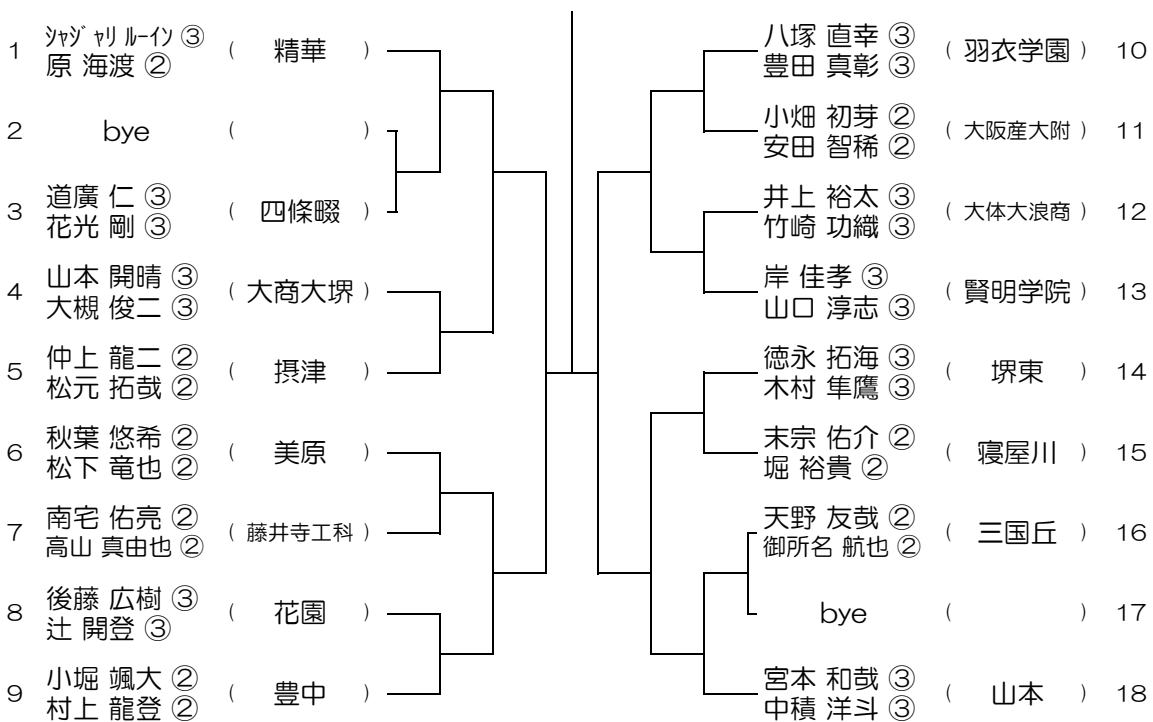

会場： 摂津

平成28年度 春季テニス大会 一次予選

【BD】 No.017

会場： 交野

平成28年度 春季テニス大会 一次予選

【BD】 No.018

会場： 布施

平成28年度 春季テニス大会 一次予選

【BD】 No.019

会場： 布施

平成28年度 春季テニス大会 一次予選

【BD】 No.020

会場： 山本

平成28年度 春季テニス大会 一次予選

【BD】 No.021

会場： 山本

平成28年度 春季テニス大会 一次予選

【BD】 No.022

会場： 山本

平成28年度 春季テニス大会 一次予選

【BD】 No.023

会場：狭山

平成28年度 春季テニス大会 一次予選

【BD】 No.024

会場：狭山

平成28年度 春季テニス大会 一次予選

【BD】 No.025

会場： 狭山

平成28年度 春季テニス大会 一次予選

【BD】 No.026

会場： 三国丘

平成28年度 春季テニス大会 一次予選