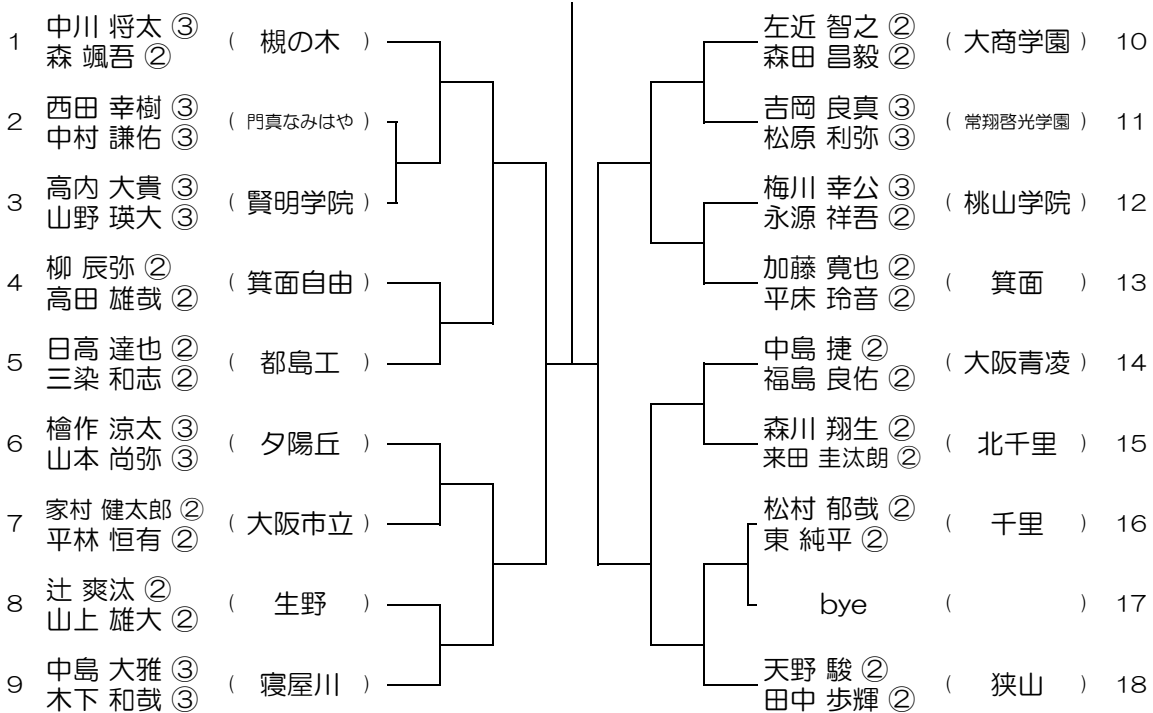

会場： 摂津

平成28年度 春季テニス大会 一次予選

【BD】 No.017

会場： 交野

平成28年度 春季テニス大会 一次予選

【BD】 No.018

会場： 布施

平成28年度 春季テニス大会 一次予選

【BD】 No.019

会場： 布施

平成28年度 春季テニス大会 一次予選

【BD】 No.020

会場： 山本

平成28年度 春季テニス大会 一次予選

【BD】 No.021

会場： 山本

平成28年度 春季テニス大会 一次予選

【BD】 No.022

会場： 山本

平成28年度 春季テニス大会 一次予選

【BD】 No.023

会場：狭山

平成28年度 春季テニス大会 一次予選

【BD】 No.024

会場：狭山

平成28年度 春季テニス大会 一次予選

【BD】 No.025

会場： 狭山

平成28年度 春季テニス大会 一次予選

【BD】 No.026

会場： 三国丘

平成28年度 春季テニス大会 一次予選