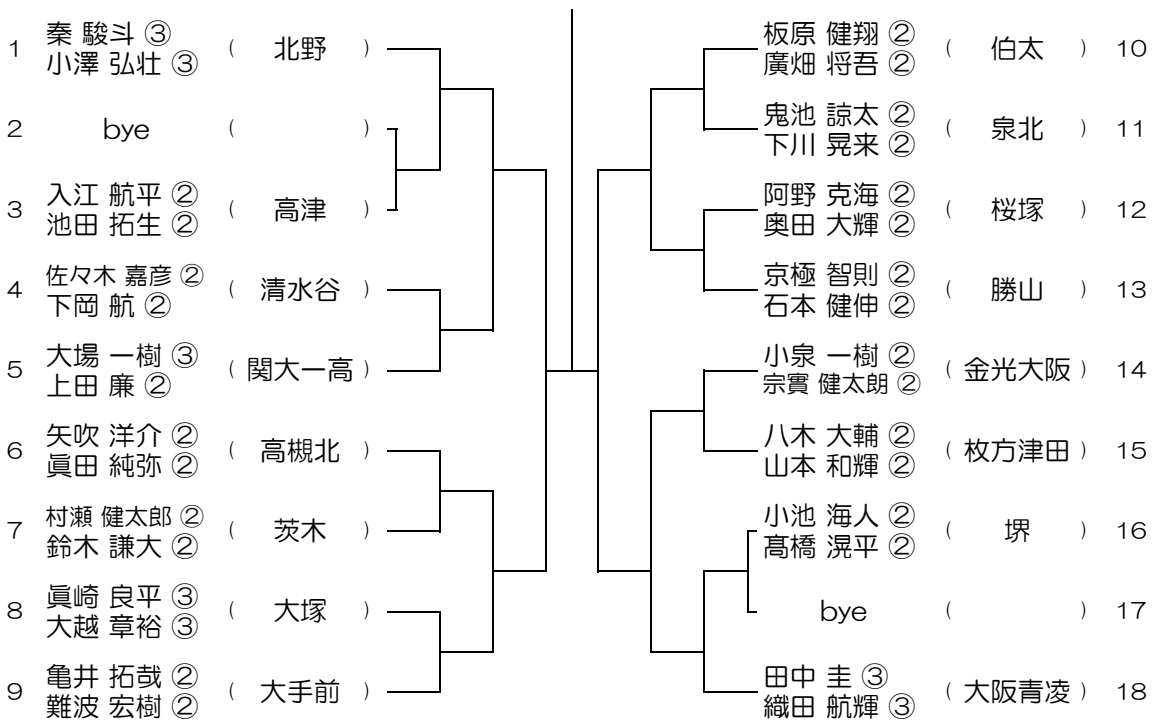

会場：狭山

平成28年度 春季テニス大会 一次予選

【BD】 No.025

会場： 狭山

平成28年度 春季テニス大会 一次予選

【BD】 No.026

会場： 三国丘

平成28年度 春季テニス大会 一次予選

【BD】 No.027

会場： 三国丘

平成28年度 春季テニス大会 一次予選

【BD】 No.028

会場： 成美

平成28年度 春季テニス大会 一次予選

【BD】 No.029

会場：成美

平成28年度 春季テニス大会 一次予選

【BD】 No.030

会場：伯太

平成28年度 春季テニス大会 一次予選

【BD】 No.031

会場： 伯太

平成28年度 春季テニス大会 一次予選

【BD】 No.032

会場： 伯太

平成28年度 春季テニス大会 一次予選

【BD】 No.033

会場： 信太

平成28年度 春季テニス大会 一次予選

【BD】 No.034

会場： 信太

平成28年度 春季テニス大会 一次予選