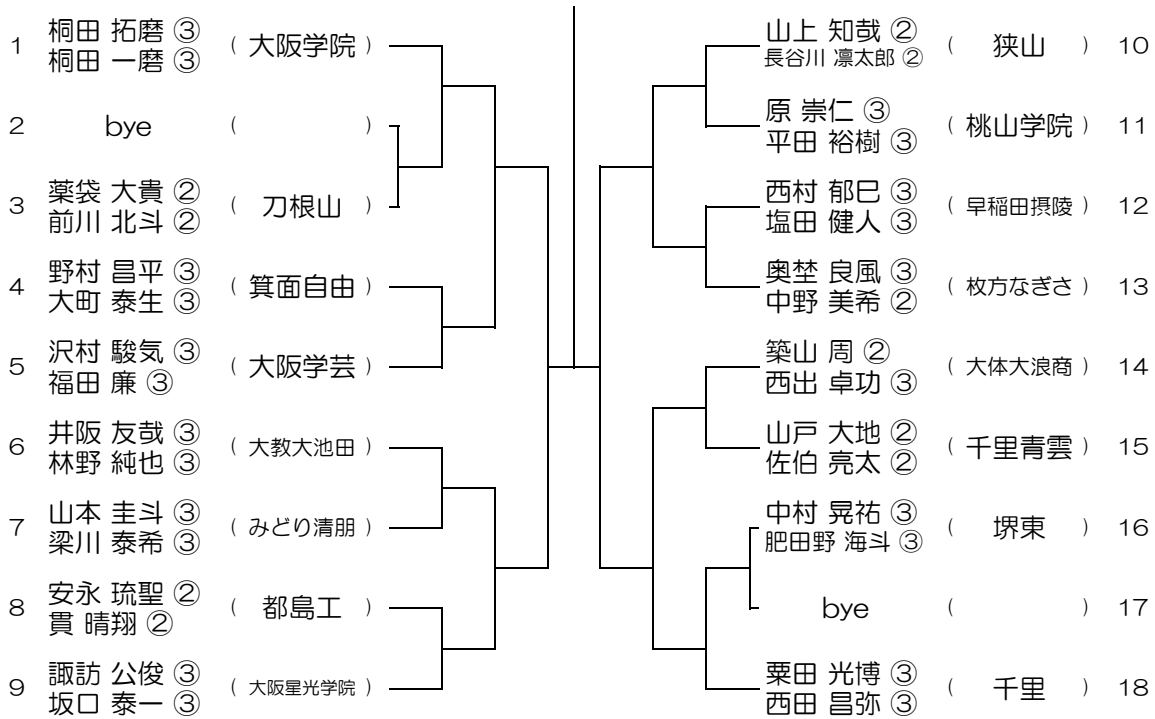

平成28年度 春季テニス大会 一次予選

【BD】 No.022

会場： 山本

平成28年度 春季テニス大会 一次予選

【BD】 No.023

会場：狭山

平成28年度 春季テニス大会 一次予選

【BD】 No.024

会場：狭山

平成28年度 春季テニス大会 一次予選

【BD】 No.025

会場： 狭山

平成28年度 春季テニス大会 一次予選

【BD】 No.026

会場： 三国丘

平成28年度 春季テニス大会 一次予選

【BD】 No.027

会場： 三国丘

平成28年度 春季テニス大会 一次予選

【BD】 No.028

会場： 成美

平成28年度 春季テニス大会 一次予選

【BD】 No.029

会場：成美

平成28年度 春季テニス大会 一次予選

【BD】 No.030

会場：伯太

平成28年度 春季テニス大会 一次予選

【BD】 No.031

会場： 伯太

平成28年度 春季テニス大会 一次予選

【BD】 No.032