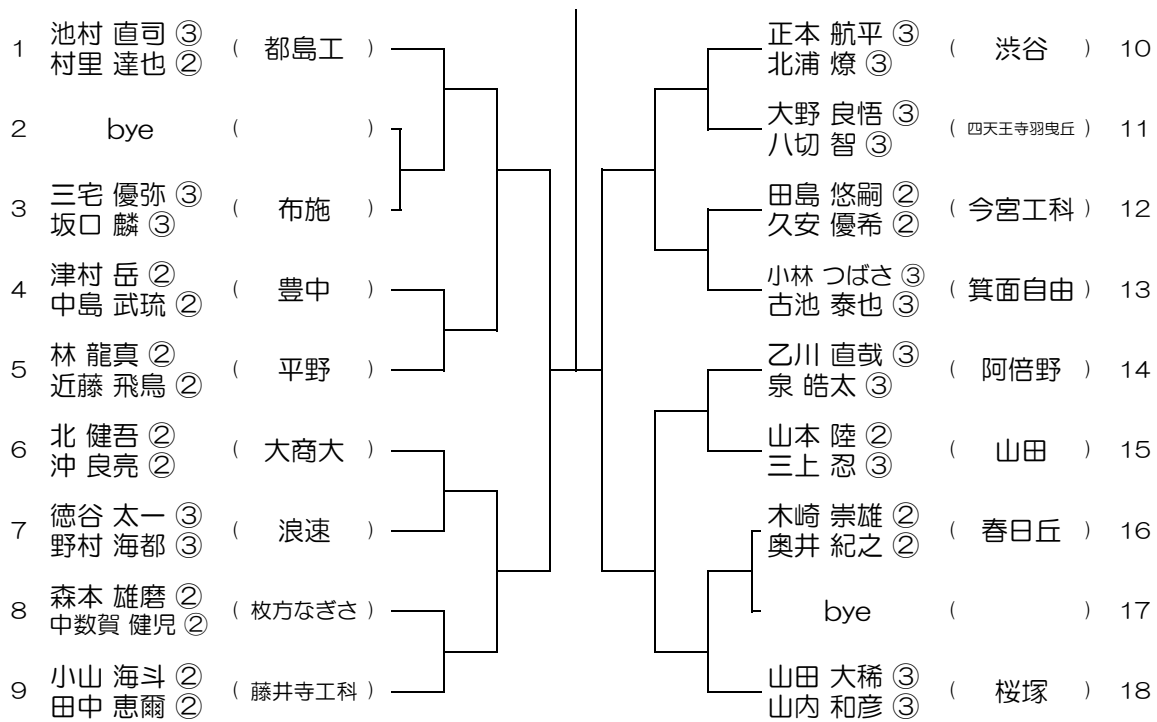

【BD】 No.001

会場：桜塚

平成28年度 春季テニス大会 一次予選

【BD】 No.002

会場：桜塚

平成28年度 春季テニス大会 一次予選

【BD】 No.003

会場：桜塚

平成28年度 春季テニス大会 一次予選

【BD】 No.004

会場：桜塚

平成28年度 春季テニス大会 一次予選

【BD】 No.005

会場：豊島

平成28年度 春季テニス大会 一次予選

【BD】 No.006

会場：豊島

平成28年度 春季テニス大会 一次予選

【BD】 No.007

会場：北淀

平成28年度 春季テニス大会 一次予選

【BD】 No.008

会場：春日丘

平成28年度 春季テニス大会 一次予選