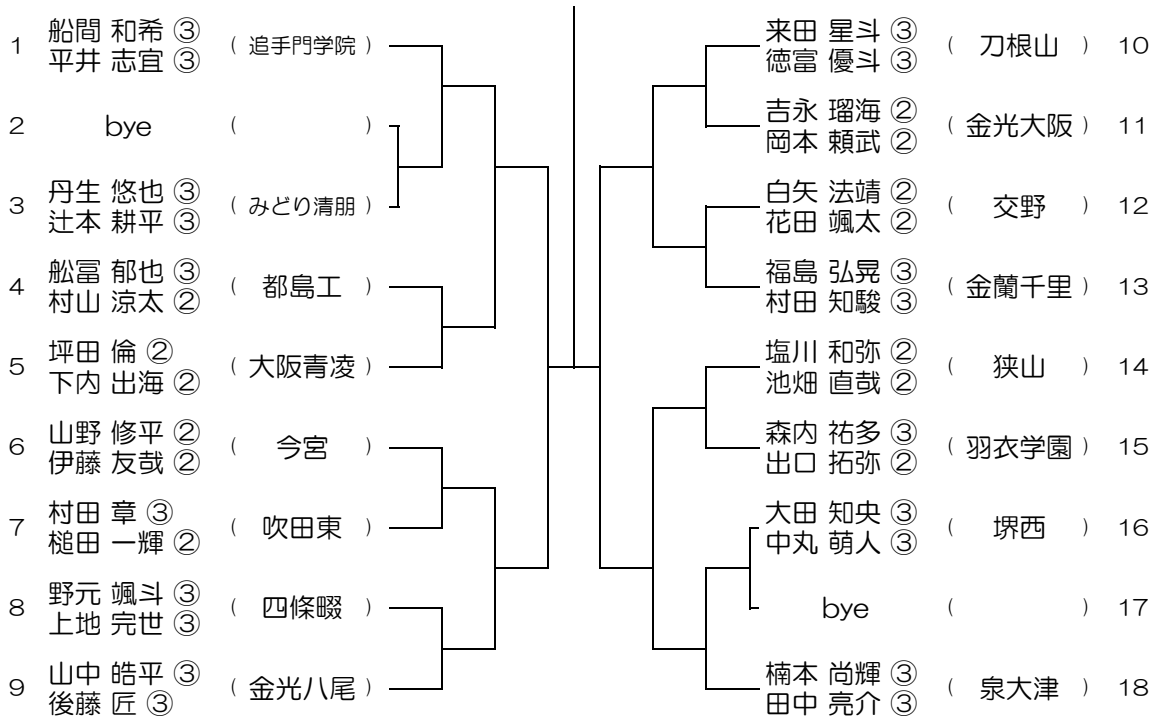

【BD】 No.035

会場： 泉鳥取

平成28年度 春季テニス大会 一次予選

【BD】 No.036

会場： 泉鳥取

平成28年度 春季テニス大会 一次予選

【BD】 No.037

会場：茨木工

平成28年度 春季テニス大会 一次予選

【BD】 No.038

会場：茨木工

平成28年度 春季テニス大会 一次予選

【BD】 No.039

会場： 関大北陽（第2グラウンド）

平成28年度 春季テニス大会 一次予選

【BD】 No.040

会場： 関大北陽（第2グラウンド）

平成28年度 春季テニス大会 一次予選

【BD】 No.041

会場： 追手門学院

平成28年度 春季テニス大会 一次予選

【BD】 No.042

会場： 追手門学院

平成28年度 春季テニス大会 一次予選

【BD】 No.043

会場： 大体大浪商

平成28年度 春季テニス大会 一次予選

【BD】 No.044

会場： 大体大浪商

平成28年度 春季テニス大会 一次予選