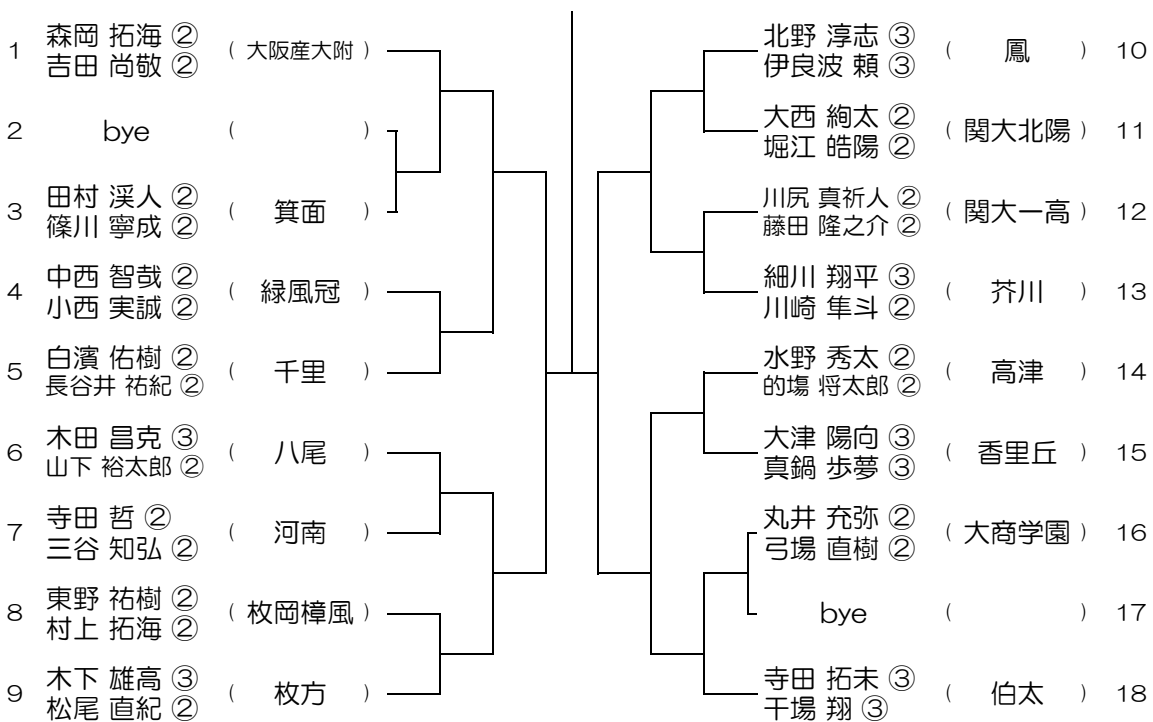

会場：狭山

平成28年度 春季テニス大会 一次予選

【BD】 No.025

会場： 狭山

平成28年度 春季テニス大会 一次予選

【BD】 No.026

会場： 三国丘

平成28年度 春季テニス大会 一次予選

【BD】 No.027

会場： 三国丘

平成28年度 春季テニス大会 一次予選

【BD】 No.028

会場： 成美

平成28年度 春季テニス大会 一次予選

【BD】 No.029

会場：成美

平成28年度 春季テニス大会 一次予選

【BD】 No.030

会場：伯太

平成28年度 春季テニス大会 一次予選

【BD】 No.031

会場： 伯太

平成28年度 春季テニス大会 一次予選

【BD】 No.032

会場： 伯太

平成28年度 春季テニス大会 一次予選

【BD】 No.033

会場： 信太

平成28年度 春季テニス大会 一次予選

【BD】 No.034

会場： 信太

平成28年度 春季テニス大会 一次予選