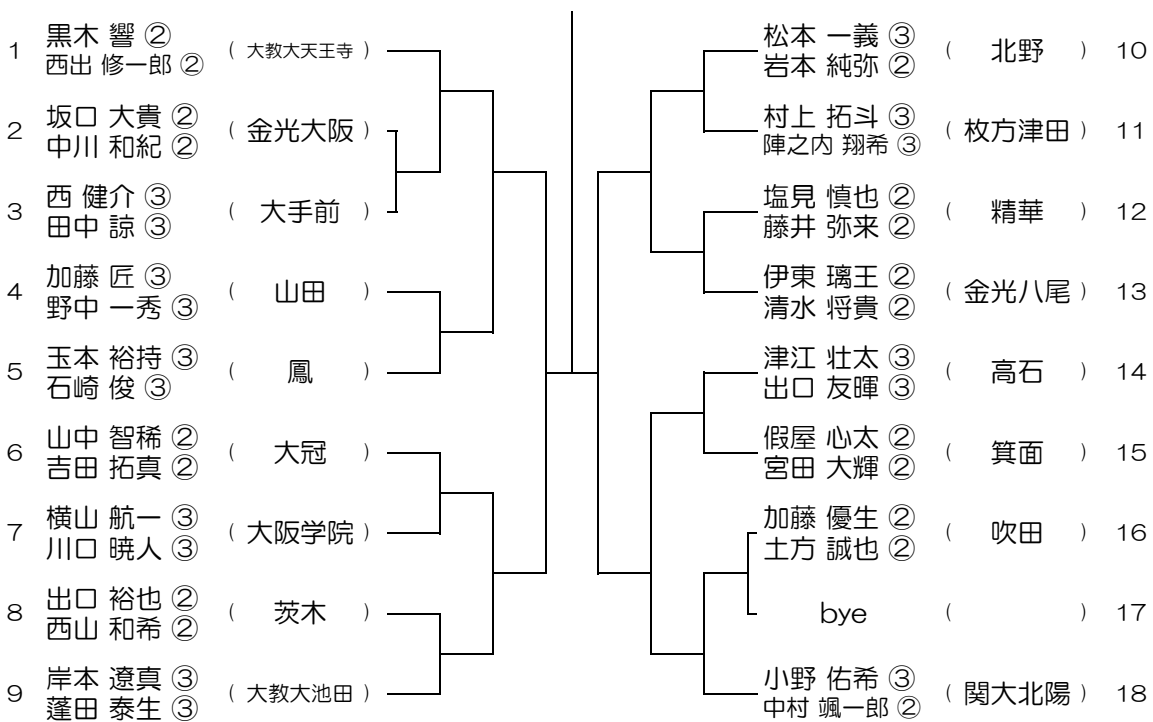

会場： 伯太

平成28年度 春季テニス大会 一次予選

【BD】 No.033

会場： 信太

平成28年度 春季テニス大会 一次予選

【BD】 No.034

会場： 信太

平成28年度 春季テニス大会 一次予選

【BD】 No.035

会場： 泉鳥取

平成28年度 春季テニス大会 一次予選

【BD】 No.036

会場： 泉鳥取

平成28年度 春季テニス大会 一次予選

【BD】 No.037

会場：茨木工

平成28年度 春季テニス大会 一次予選

【BD】 No.038

会場：茨木工

平成28年度 春季テニス大会 一次予選

【BD】 No.039

会場： 関大北陽（第2グラウンド）

平成28年度 春季テニス大会 一次予選

【BD】 No.040

会場： 関大北陽（第2グラウンド）

平成28年度 春季テニス大会 一次予選

【BD】 No.041

会場： 追手門学院

平成28年度 春季テニス大会 一次予選

【BD】 No.042

会場： 追手門学院

平成28年度 春季テニス大会 一次予選