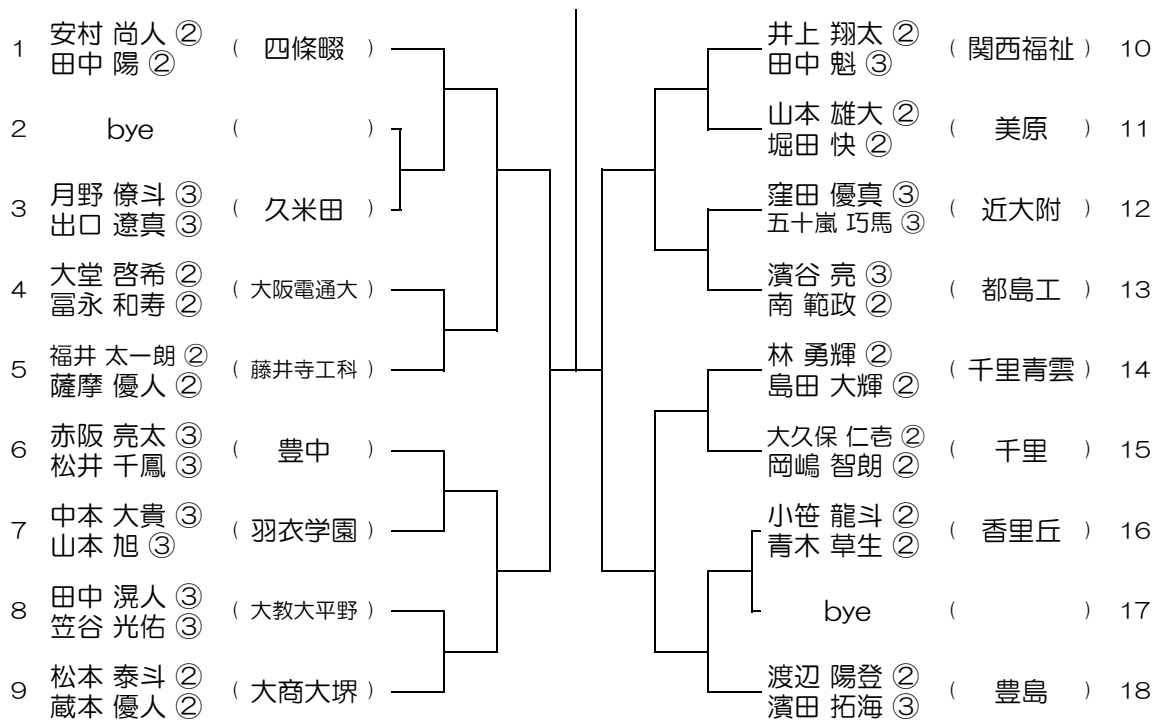

【BD】 No.001

会場：桜塚

平成28年度 春季テニス大会 一次予選

【BD】 No.002

会場：桜塚

平成28年度 春季テニス大会 一次予選

【BD】 No.003

会場：桜塚

平成28年度 春季テニス大会 一次予選

【BD】 No.004

会場：桜塚

平成28年度 春季テニス大会 一次予選

【BD】 No.005

会場：豊島

平成28年度 春季テニス大会 一次予選

【BD】 No.006

会場：豊島

平成28年度 春季テニス大会 一次予選

【BD】 No.007

会場：北淀

平成28年度 春季テニス大会 一次予選

【BD】 No.008

会場：春日丘

平成28年度 春季テニス大会 一次予選

【BD】 No.009

会場：春日丘

平成28年度 春季テニス大会 一次予選

【BD】 No.010

会場：茨木

平成28年度 春季テニス大会 一次予選

【BD】 No.011

会場：茨木