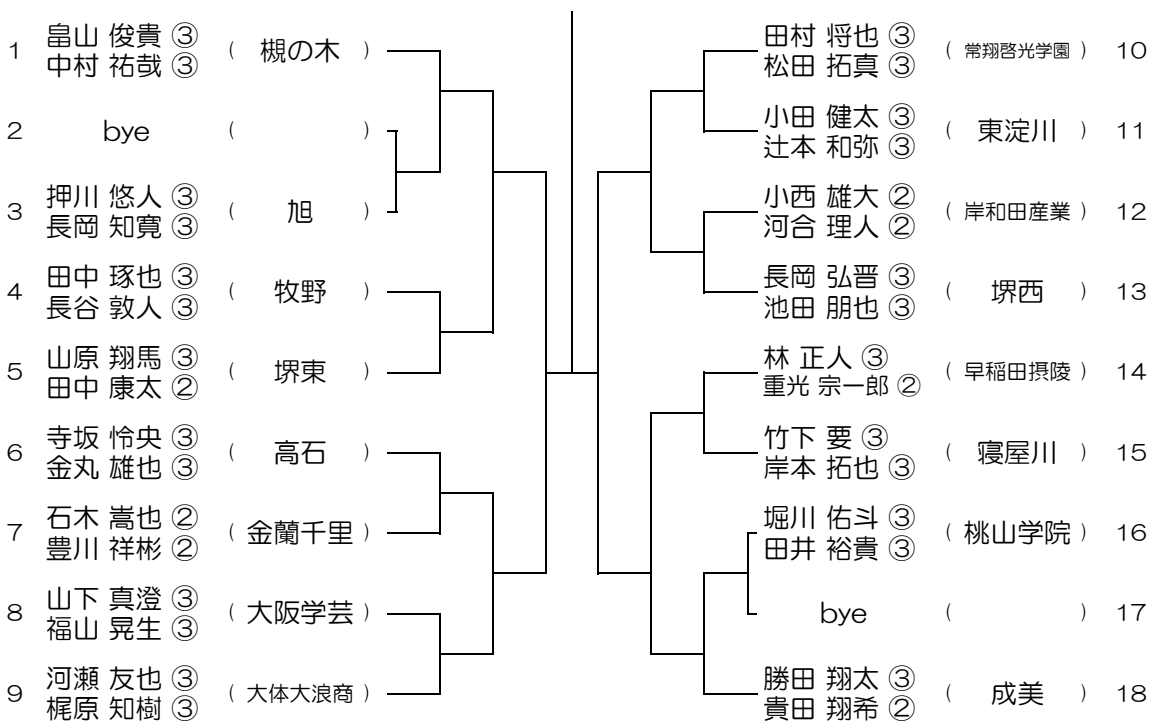

会場：狭山

平成28年度 春季テニス大会 一次予選

【BD】 No.025

会場： 狭山

平成28年度 春季テニス大会 一次予選

【BD】 No.026

会場： 三国丘

平成28年度 春季テニス大会 一次予選

【BD】 No.027

会場： 三国丘

平成28年度 春季テニス大会 一次予選

【BD】 No.028

会場： 成美

平成28年度 春季テニス大会 一次予選

【BD】 No.029

会場：成美

平成28年度 春季テニス大会 一次予選

【BD】 No.030

会場：伯太

平成28年度 春季テニス大会 一次予選

【BD】 No.031

会場： 伯太

平成28年度 春季テニス大会 一次予選

【BD】 No.032

会場： 伯太

平成28年度 春季テニス大会 一次予選

【BD】 No.033

会場： 信太

平成28年度 春季テニス大会 一次予選

【BD】 No.034

会場： 信太

平成28年度 春季テニス大会 一次予選