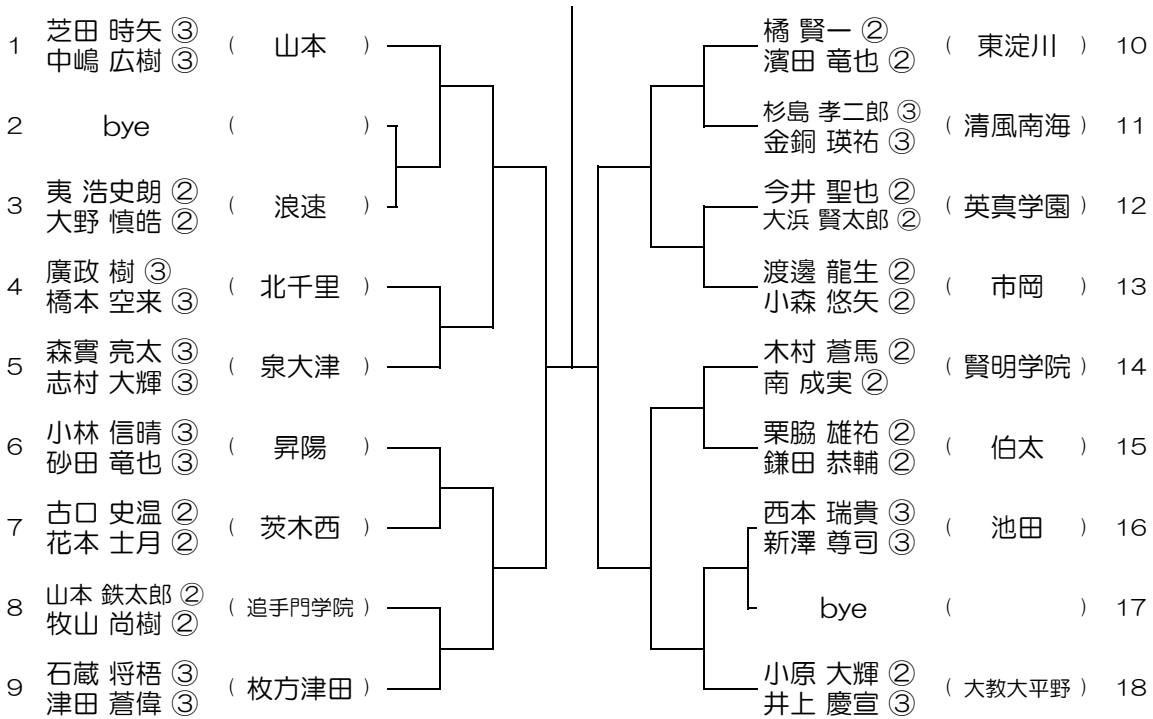

会場： 摂津

平成28年度 春季テニス大会 一次予選

【BD】 No.017

会場： 交野

平成28年度 春季テニス大会 一次予選

【BD】 No.018

会場： 布施

平成28年度 春季テニス大会 一次予選

【BD】 No.019

会場： 布施

平成28年度 春季テニス大会 一次予選

【BD】 No.020

会場： 山本

平成28年度 春季テニス大会 一次予選

【BD】 No.021

会場： 山本

平成28年度 春季テニス大会 一次予選

【BD】 No.022

会場： 山本

平成28年度 春季テニス大会 一次予選

【BD】 No.023

会場：狭山

平成28年度 春季テニス大会 一次予選

【BD】 No.024

会場：狭山

平成28年度 春季テニス大会 一次予選

【BD】 No.025

会場： 狭山

平成28年度 春季テニス大会 一次予選

【BD】 No.026

会場： 三国丘

平成28年度 春季テニス大会 一次予選