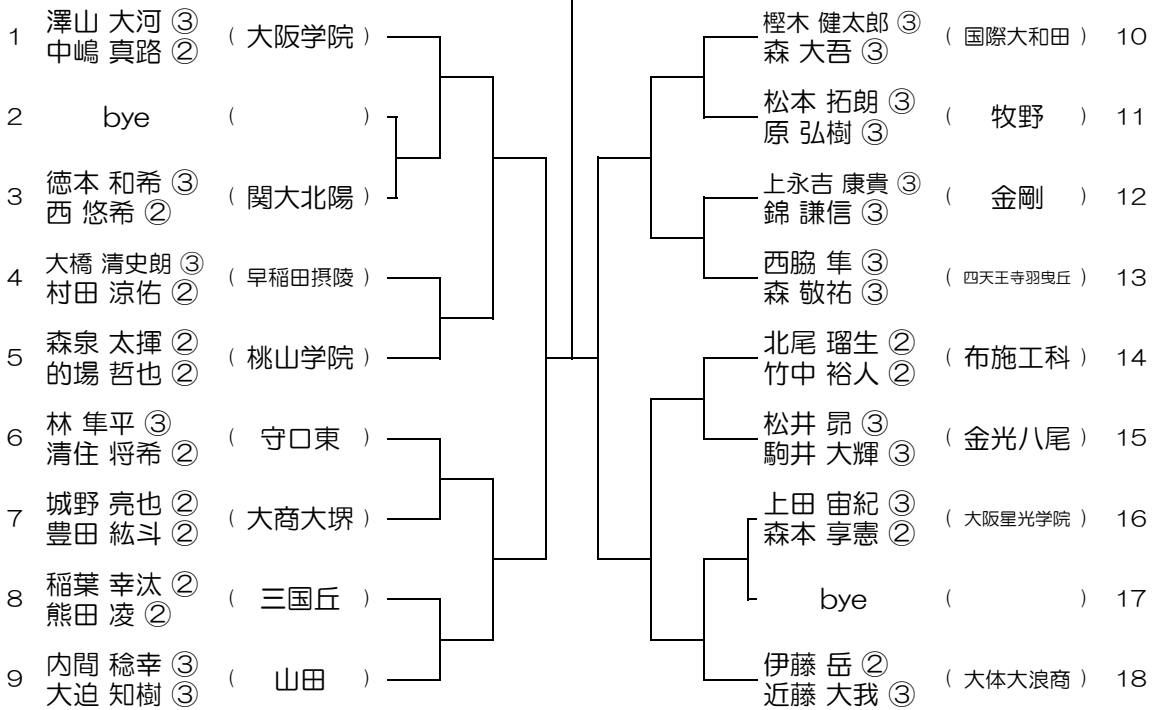

【BD】 No.035

会場： 泉鳥取

平成28年度 春季テニス大会 一次予選

【BD】 No.036

会場： 泉鳥取

平成28年度 春季テニス大会 一次予選

【BD】 No.037

会場：茨木工

平成28年度 春季テニス大会 一次予選

【BD】 No.038

会場：茨木工

平成28年度 春季テニス大会 一次予選

【BD】 No.039

会場： 関大北陽（第2グラウンド）

平成28年度 春季テニス大会 一次予選

【BD】 No.040

会場： 関大北陽（第2グラウンド）

平成28年度 春季テニス大会 一次予選

【BD】 No.041

会場： 追手門学院

平成28年度 春季テニス大会 一次予選

【BD】 No.042

会場： 追手門学院

平成28年度 春季テニス大会 一次予選

【BD】 No.043

会場： 大体大浪商

平成28年度 春季テニス大会 一次予選

【BD】 No.044

会場： 大体大浪商

平成28年度 春季テニス大会 一次予選