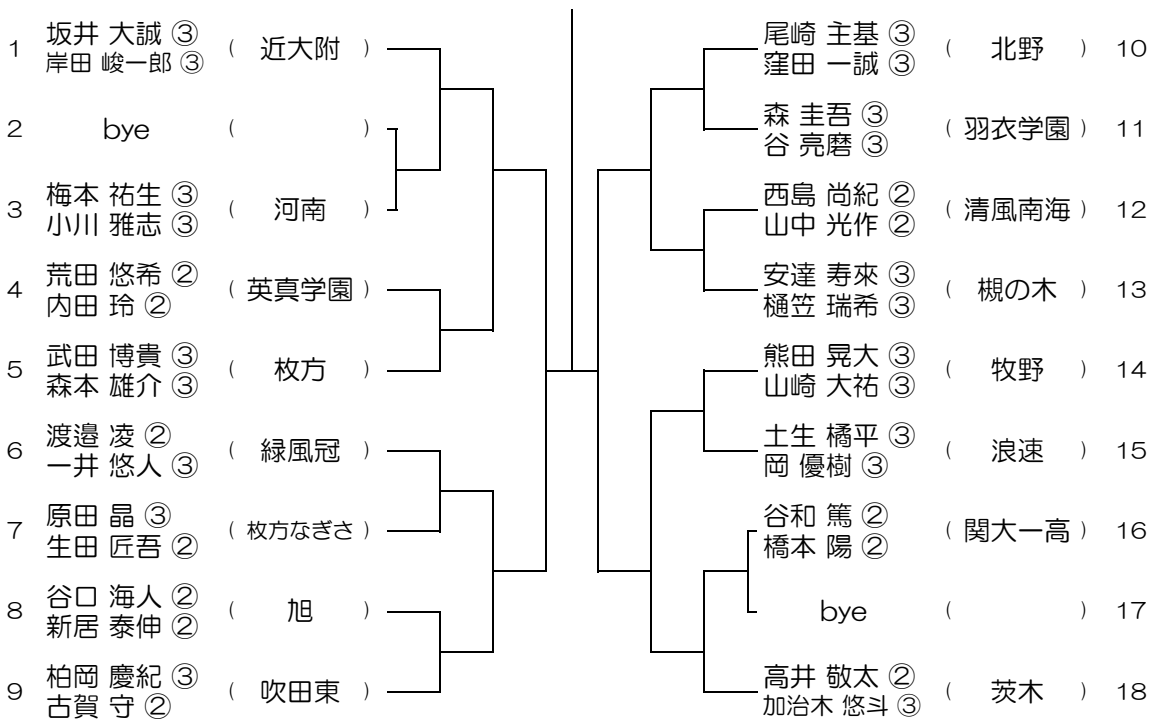

会場：豊島

平成28年度 春季テニス大会 一次予選

【BD】 No.007

会場：北淀

平成28年度 春季テニス大会 一次予選

【BD】 No.008

会場：春日丘

平成28年度 春季テニス大会 一次予選

【BD】 No.009

会場：春日丘

平成28年度 春季テニス大会 一次予選

【BD】 No.010

会場：茨木

平成28年度 春季テニス大会 一次予選

【BD】 No.011

会場：茨木

平成28年度 春季テニス大会 一次予選

【BD】 No.012

会場：福井

平成28年度 春季テニス大会 一次予選

【BD】 No.013

会場： 摂津

平成28年度 春季テニス大会 一次予選

【BD】 No.014

会場： 摂津

平成28年度 春季テニス大会 一次予選

【BD】 No.017

会場： 交野

平成28年度 春季テニス大会 一次予選

【BD】 No.018

会場： 布施

平成28年度 春季テニス大会 一次予選