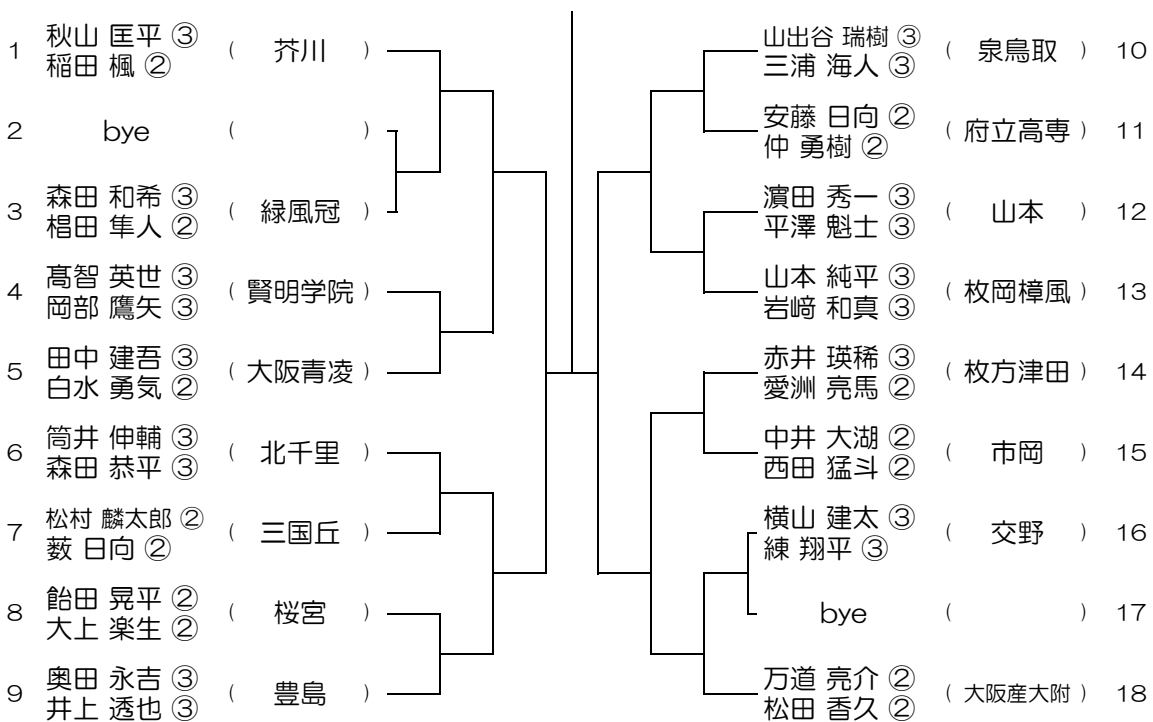

平成28年度 春季テニス大会 一次予選

【BD】 No.030

会場：伯太

平成28年度 春季テニス大会 一次予選

【BD】 No.031

会場： 伯太

平成28年度 春季テニス大会 一次予選

【BD】 No.032

会場： 伯太

平成28年度 春季テニス大会 一次予選

【BD】 No.033

会場： 信太

平成28年度 春季テニス大会 一次予選

【BD】 No.034

会場： 信太

平成28年度 春季テニス大会 一次予選

【BD】 No.035

会場： 泉鳥取

平成28年度 春季テニス大会 一次予選

【BD】 No.036

会場： 泉鳥取

平成28年度 春季テニス大会 一次予選

【BD】 No.037

会場：茨木工

平成28年度 春季テニス大会 一次予選

【BD】 No.038

会場：茨木工

平成28年度 春季テニス大会 一次予選

【BD】 No.039

会場： 関大北陽（第2グラウンド）

平成28年度 春季テニス大会 一次予選

【BD】 No.040