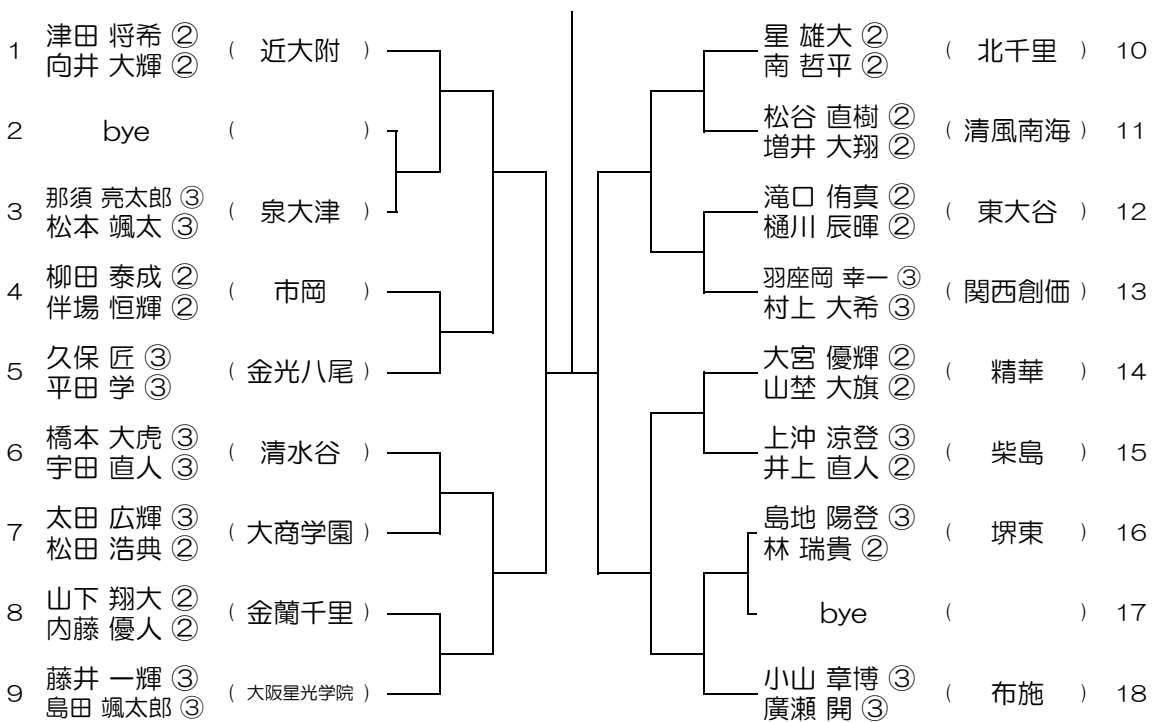

【BD】 No.009

会場：春日丘

平成28年度 春季テニス大会 一次予選

【BD】 No.010

会場：茨木

平成28年度 春季テニス大会 一次予選

【BD】 No.011

会場：茨木

平成28年度 春季テニス大会 一次予選

【BD】 No.012

会場：福井

平成28年度 春季テニス大会 一次予選

【BD】 No.013

会場： 摂津

平成28年度 春季テニス大会 一次予選

【BD】 No.014

会場： 摂津

平成28年度 春季テニス大会 一次予選

【BD】 No.017

会場： 交野

平成28年度 春季テニス大会 一次予選

【BD】 No.018

会場： 布施

平成28年度 春季テニス大会 一次予選

【BD】 No.019

会場： 布施

平成28年度 春季テニス大会 一次予選

【BD】 No.020

会場： 山本

平成28年度 春季テニス大会 一次予選

【BD】 No.021

会場： 山本