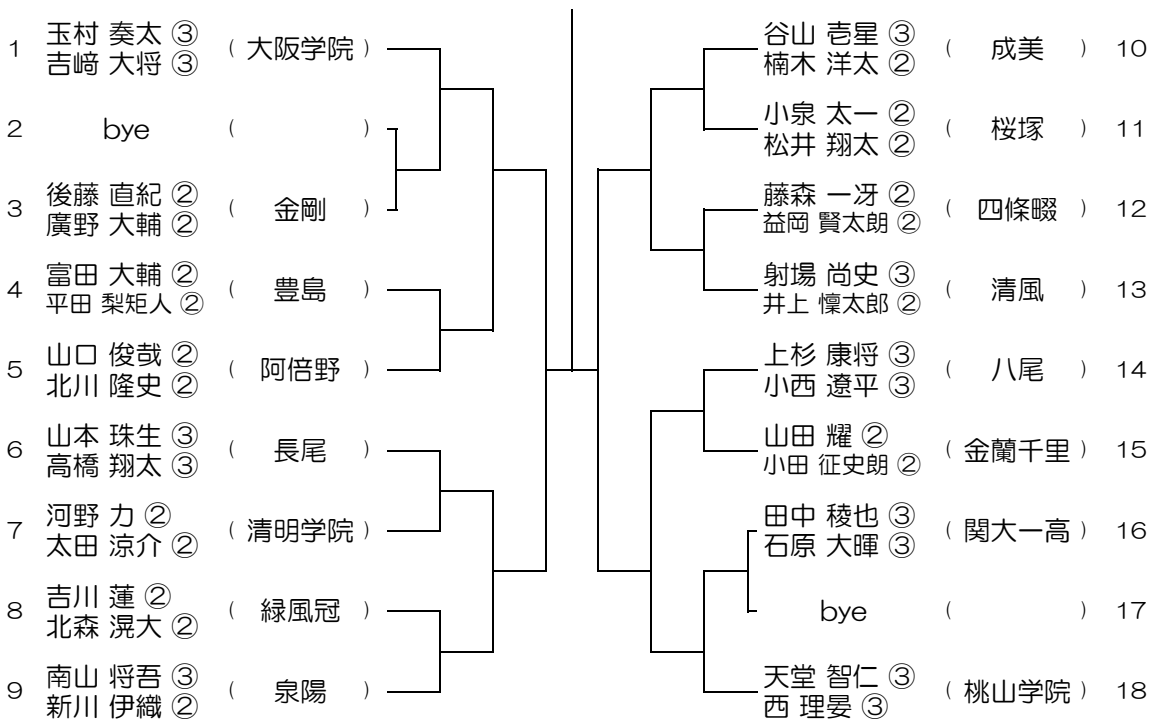

会場：狭山

平成28年度 春季テニス大会 一次予選

【BD】 No.025

会場： 狭山

平成28年度 春季テニス大会 一次予選

【BD】 No.026

会場： 三国丘

平成28年度 春季テニス大会 一次予選

【BD】 No.027

会場： 三国丘

平成28年度 春季テニス大会 一次予選

【BD】 No.028

会場： 成美

平成28年度 春季テニス大会 一次予選

【BD】 No.029

会場：成美

平成28年度 春季テニス大会 一次予選

【BD】 No.030

会場：伯太

平成28年度 春季テニス大会 一次予選

【BD】 No.031

会場： 伯太

平成28年度 春季テニス大会 一次予選

【BD】 No.032

会場： 伯太

平成28年度 春季テニス大会 一次予選

【BD】 No.033

会場： 信太

平成28年度 春季テニス大会 一次予選

【BD】 No.034

会場： 信太

平成28年度 春季テニス大会 一次予選