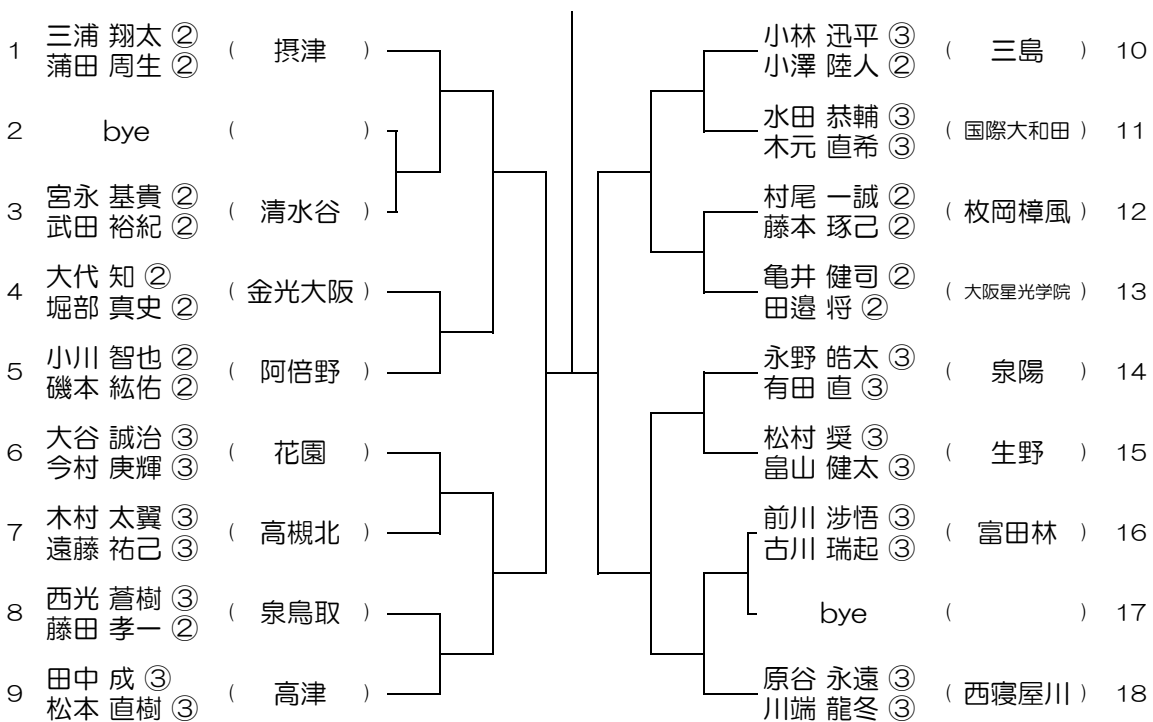

会場：豊島

平成28年度 春季テニス大会 一次予選

【BD】 No.007

会場：北淀

平成28年度 春季テニス大会 一次予選

【BD】 No.008

会場：春日丘

平成28年度 春季テニス大会 一次予選

【BD】 No.009

会場：春日丘

平成28年度 春季テニス大会 一次予選

【BD】 No.010

会場：茨木

平成28年度 春季テニス大会 一次予選

【BD】 No.011

会場：茨木

平成28年度 春季テニス大会 一次予選

【BD】 No.012

会場：福井

平成28年度 春季テニス大会 一次予選

【BD】 No.013

会場： 摂津

平成28年度 春季テニス大会 一次予選

【BD】 No.014

会場： 摂津

平成28年度 春季テニス大会 一次予選

【BD】 No.017

会場： 交野

平成28年度 春季テニス大会 一次予選

【BD】 No.018

会場： 布施

平成28年度 春季テニス大会 一次予選