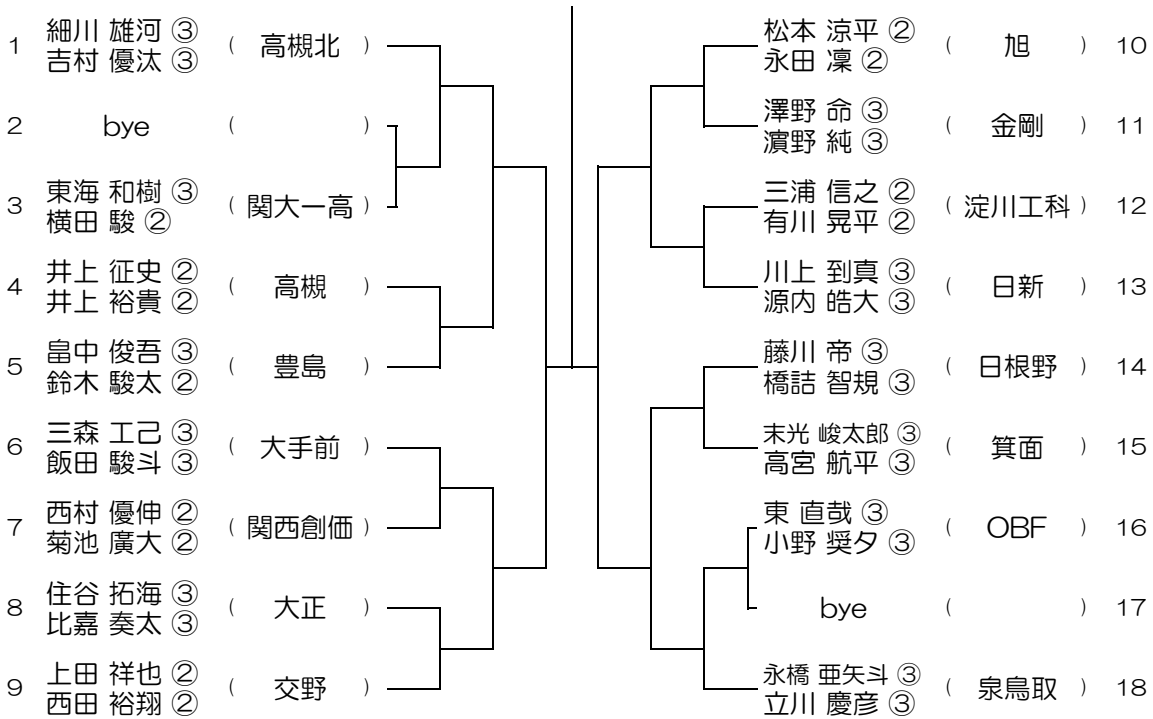

平成28年度 春季テニス大会 一次予選

【BD】 No.030

会場：伯太

平成28年度 春季テニス大会 一次予選

【BD】 No.031

会場： 伯太

平成28年度 春季テニス大会 一次予選

【BD】 No.032

会場： 伯太

平成28年度 春季テニス大会 一次予選

【BD】 No.033

会場： 信太

平成28年度 春季テニス大会 一次予選

【BD】 No.034

会場： 信太

平成28年度 春季テニス大会 一次予選

【BD】 No.035

会場： 泉鳥取

平成28年度 春季テニス大会 一次予選

【BD】 No.036

会場： 泉鳥取

平成28年度 春季テニス大会 一次予選

【BD】 No.037

会場：茨木工