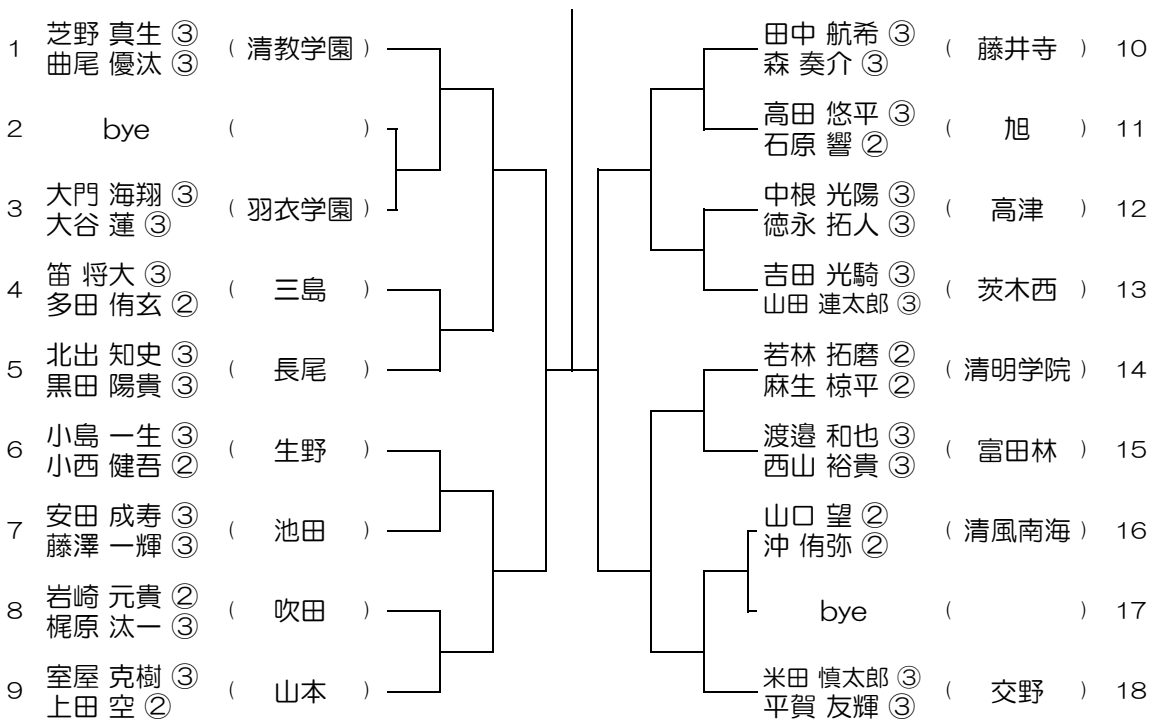

【BD】 No.009

会場：春日丘

平成28年度 春季テニス大会 一次予選

【BD】 No.010

会場：茨木

平成28年度 春季テニス大会 一次予選

【BD】 No.011

会場：茨木

平成28年度 春季テニス大会 一次予選

【BD】 No.012

会場：福井

平成28年度 春季テニス大会 一次予選

【BD】 No.013

会場： 摂津

平成28年度 春季テニス大会 一次予選

【BD】 No.014

会場： 摂津

平成28年度 春季テニス大会 一次予選

【BD】 No.017

会場： 交野

平成28年度 春季テニス大会 一次予選

【BD】 No.018

会場： 布施

平成28年度 春季テニス大会 一次予選

【BD】 No.019

会場： 布施

平成28年度 春季テニス大会 一次予選

【BD】 No.020

会場： 山本

平成28年度 春季テニス大会 一次予選

【BD】 No.021

会場： 山本