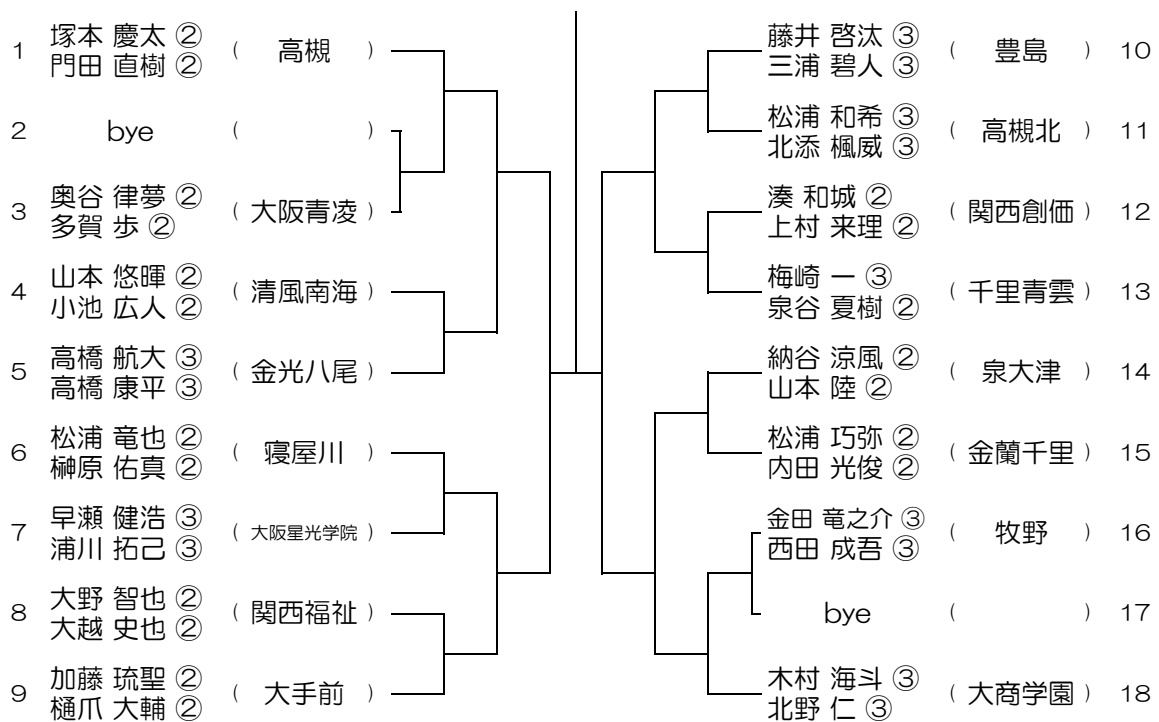

【BD】 No.001

会場：桜塚

平成28年度 春季テニス大会 一次予選

【BD】 No.002

会場：桜塚

平成28年度 春季テニス大会 一次予選

【BD】 No.003

会場：桜塚

平成28年度 春季テニス大会 一次予選

【BD】 No.004

会場：桜塚

平成28年度 春季テニス大会 一次予選

【BD】 No.005

会場：豊島

平成28年度 春季テニス大会 一次予選

【BD】 No.006

会場：豊島

平成28年度 春季テニス大会 一次予選

【BD】 No.007

会場：北淀

平成28年度 春季テニス大会 一次予選

【BD】 No.008

会場：春日丘

平成28年度 春季テニス大会 一次予選

【BD】 No.009

会場：春日丘

平成28年度 春季テニス大会 一次予選

【BD】 No.010

会場：茨木

平成28年度 春季テニス大会 一次予選

【BD】 No.011

会場：茨木