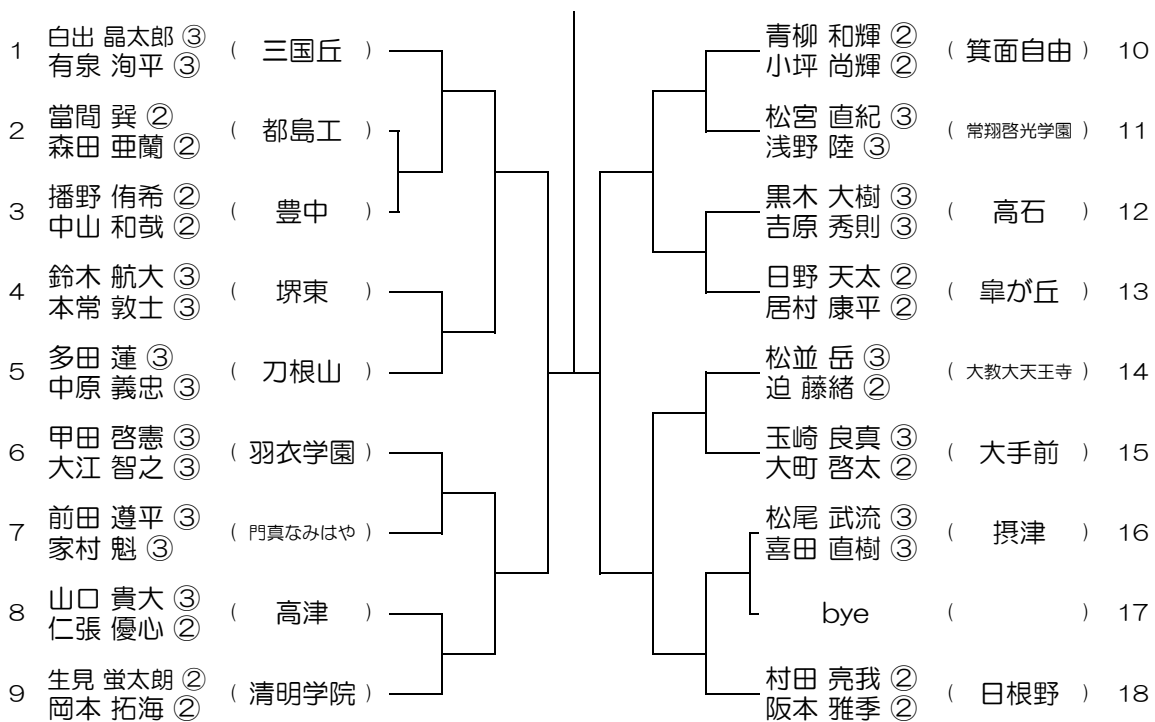

平成28年度 春季テニス大会 一次予選

【BD】 No.022

会場： 山本

平成28年度 春季テニス大会 一次予選

【BD】 No.023

会場：狭山

平成28年度 春季テニス大会 一次予選

【BD】 No.024

会場：狭山

平成28年度 春季テニス大会 一次予選

【BD】 No.025

会場： 狭山

平成28年度 春季テニス大会 一次予選

【BD】 No.026

会場： 三国丘

平成28年度 春季テニス大会 一次予選

【BD】 No.027

会場： 三国丘

平成28年度 春季テニス大会 一次予選

【BD】 No.028

会場： 成美

平成28年度 春季テニス大会 一次予選

【BD】 No.029

会場：成美

平成28年度 春季テニス大会 一次予選

【BD】 No.030

会場：伯太

平成28年度 春季テニス大会 一次予選

【BD】 No.031

会場： 伯太

平成28年度 春季テニス大会 一次予選

【BD】 No.032