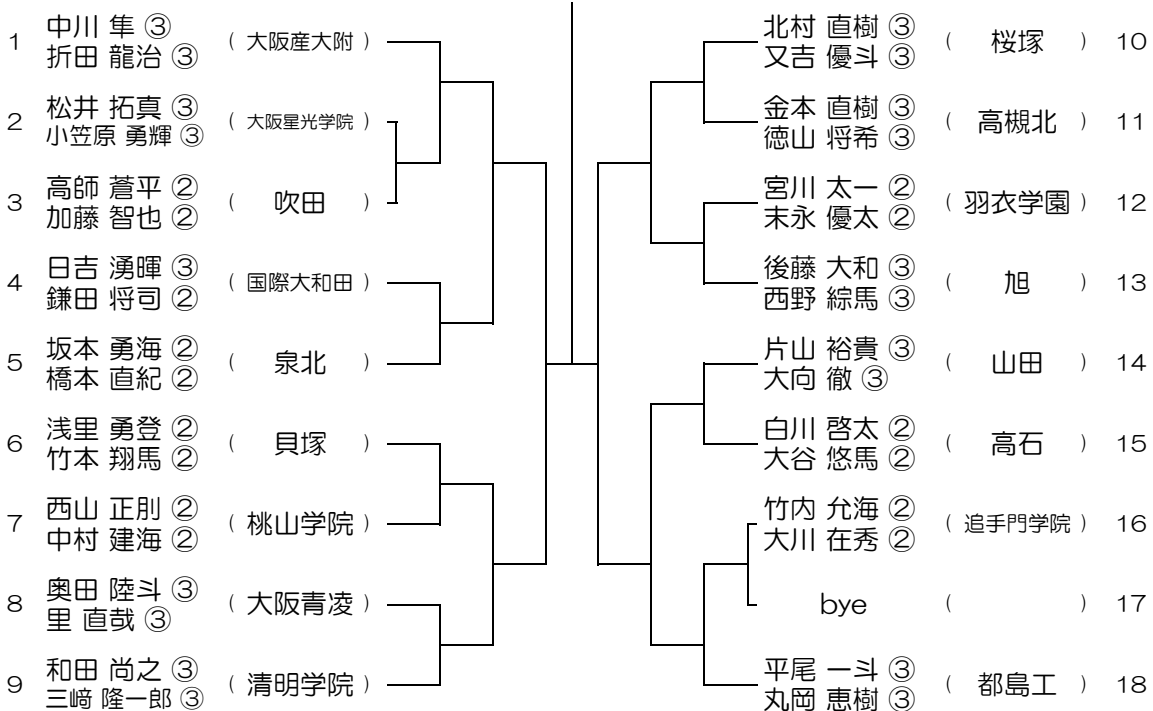

【BD】 No.001

会場：桜塚

平成28年度 春季テニス大会 一次予選

【BD】 No.002

会場：桜塚

平成28年度 春季テニス大会 一次予選

【BD】 No.003

会場：桜塚

平成28年度 春季テニス大会 一次予選

【BD】 No.004

会場：桜塚

平成28年度 春季テニス大会 一次予選

【BD】 No.005

会場：豊島

平成28年度 春季テニス大会 一次予選

【BD】 No.006

会場：豊島

平成28年度 春季テニス大会 一次予選

【BD】 No.007

会場：北淀

平成28年度 春季テニス大会 一次予選

【BD】 No.008

会場：春日丘

平成28年度 春季テニス大会 一次予選