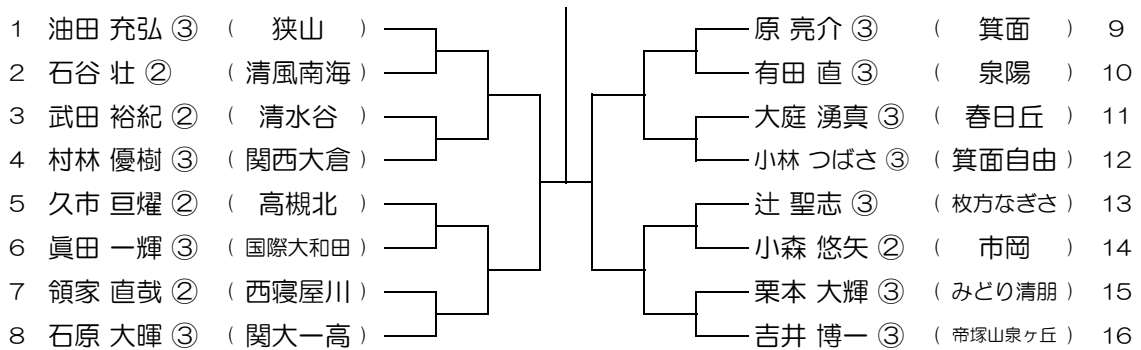

平成28年度 春季テニス大会 一次予選

【BS】 No.052

会場： 八尾翠翔

平成28年度 春季テニス大会 一次予選

【BS】 No.053

会場： 教C附

平成28年度 春季テニス大会 一次予選

【BS】 No.054

会場： 教C附

平成28年度 春季テニス大会 一次予選

【BS】 No.055

会場： 教C附

平成28年度 春季テニス大会 一次予選

【BS】 No.056

会場： 教C附

平成28年度 春季テニス大会 一次予選

【BS】 No.057

会場：狭山

平成28年度 春季テニス大会 一次予選

【BS】 No.058

会場：狭山

平成28年度 春季テニス大会 一次予選

【BS】 No.059

会場：狭山

平成28年度 春季テニス大会 一次予選

【BS】 No.060

会場：狭山

平成28年度 春季テニス大会 一次予選

【BS】 No.061

会場： 狭山

平成28年度 春季テニス大会 一次予選

【BS】 No.062