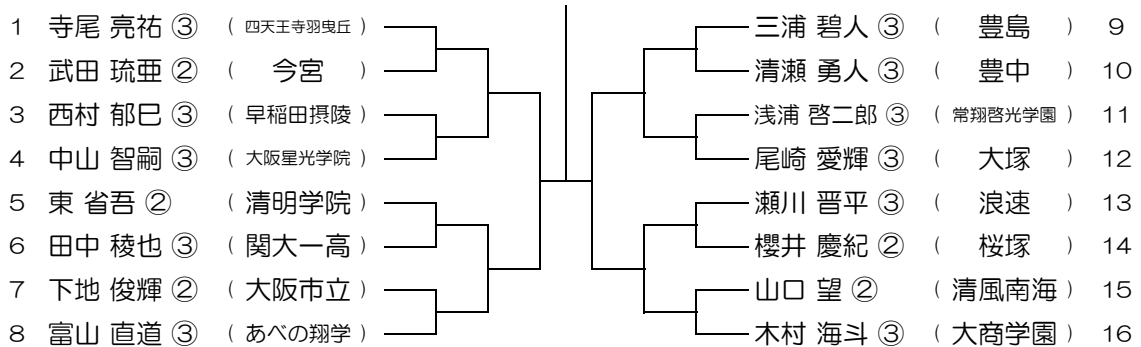

【BS】 No.009

会場：桜塚

平成28年度 春季テニス大会 一次予選

【BS】 No.010

会場：桜塚

平成28年度 春季テニス大会 一次予選

【BS】 No.011

会場：桜塚

平成28年度 春季テニス大会 一次予選

【BS】 No.012

会場：豊島

平成28年度 春季テニス大会 一次予選

【BS】 No.013

会場：豊島

平成28年度 春季テニス大会 一次予選

【BS】 No.014

会場：豊島

平成28年度 春季テニス大会 一次予選

【BS】 No.015

会場：豊島

平成28年度 春季テニス大会 一次予選

【BS】 No.016

会場：北淀

平成28年度 春季テニス大会 一次予選

【BS】 No.017

会場：北淀

平成28年度 春季テニス大会 一次予選

【BS】 No.018

会場：北淀

平成28年度 春季テニス大会 一次予選

【BS】 No.019

会場：北淀