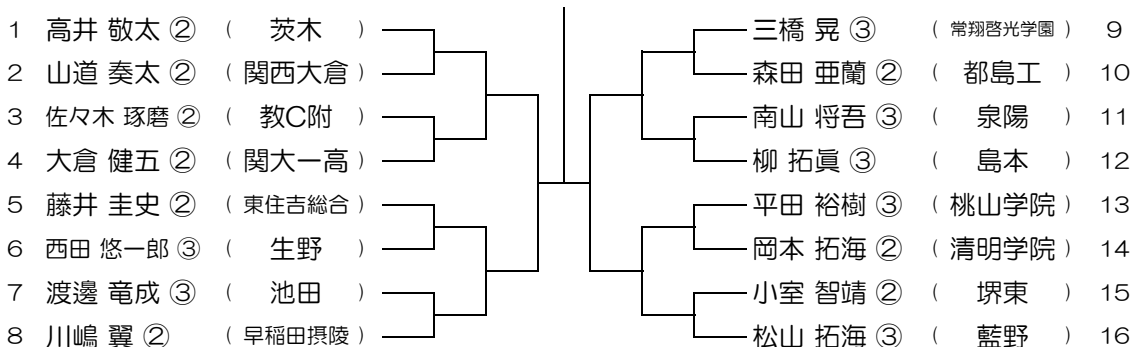

【BS】 No.017

会場：北淀

平成28年度 春季テニス大会 一次予選

【BS】 No.018

会場：北淀

平成28年度 春季テニス大会 一次予選

【BS】 No.019

会場：北淀

平成28年度 春季テニス大会 一次予選

【BS】 No.020

会場：春日丘

平成28年度 春季テニス大会 一次予選

【BS】 No.021

会場：春日丘

平成28年度 春季テニス大会 一次予選

【BS】 No.022

会場：春日丘

平成28年度 春季テニス大会 一次予選

【BS】 No.023

会場：春日丘

平成28年度 春季テニス大会 一次予選

【BS】 No.024

会場：茨木

平成28年度 春季テニス大会 一次予選

【BS】 No.025

会場： 茨木

平成28年度 春季テニス大会 一次予選

【BS】 No.026

会場： 茨木

平成28年度 春季テニス大会 一次予選

【BS】 No.027

会場： 茨木