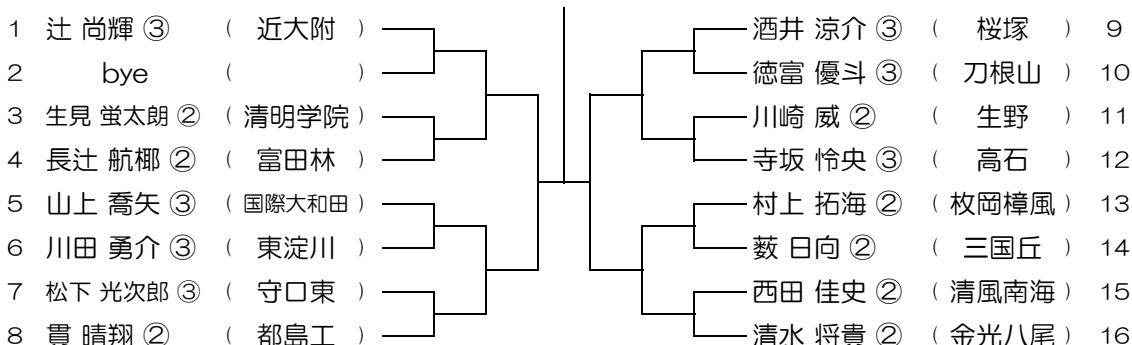

【BS】 No.001

会場： 大教大平野

平成28年度 春季テニス大会 一次予選

【BS】 No.002

会場： 大教大平野

平成28年度 春季テニス大会 一次予選

【BS】 No.003

会場： 池田北

平成28年度 春季テニス大会 一次予選

【BS】 No.004

会場： 桜塚

平成28年度 春季テニス大会 一次予選

【BS】 No.005

会場：桜塚

平成28年度 春季テニス大会 一次予選

【BS】 No.006

会場：桜塚

平成28年度 春季テニス大会 一次予選

【BS】 No.007

会場：桜塚

平成28年度 春季テニス大会 一次予選

【BS】 No.008

会場：桜塚

平成28年度 春季テニス大会 一次予選