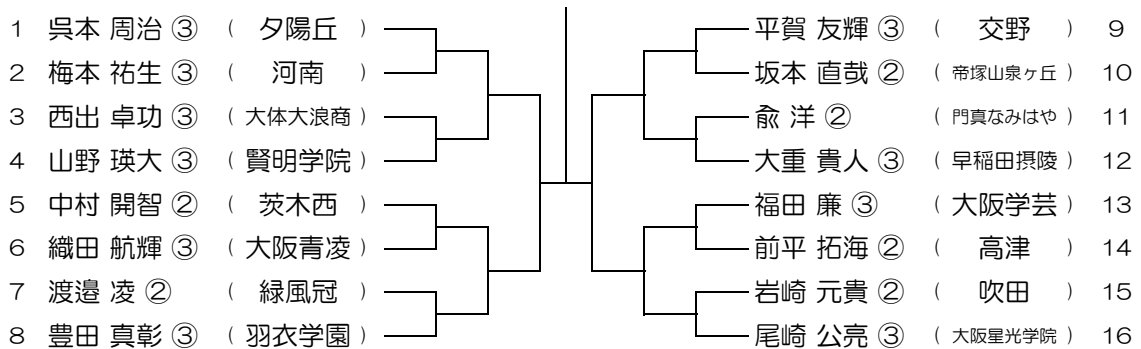

会場：市岡

平成28年度 春季テニス大会 一次予選

【BS】 No.039

会場：市岡

平成28年度 春季テニス大会 一次予選

【BS】 No.040

会場：交野

平成28年度 春季テニス大会 一次予選

【BS】 No.041

会場： 交野

平成28年度 春季テニス大会 一次予選

【BS】 No.042

会場： 交野

平成28年度 春季テニス大会 一次予選

【BS】 No.043

会場： 交野

平成28年度 春季テニス大会 一次予選

【BS】 No.044

会場： 布施

平成28年度 春季テニス大会 一次予選

【BS】 No.045

会場： 布施

平成28年度 春季テニス大会 一次予選

【BS】 No.046