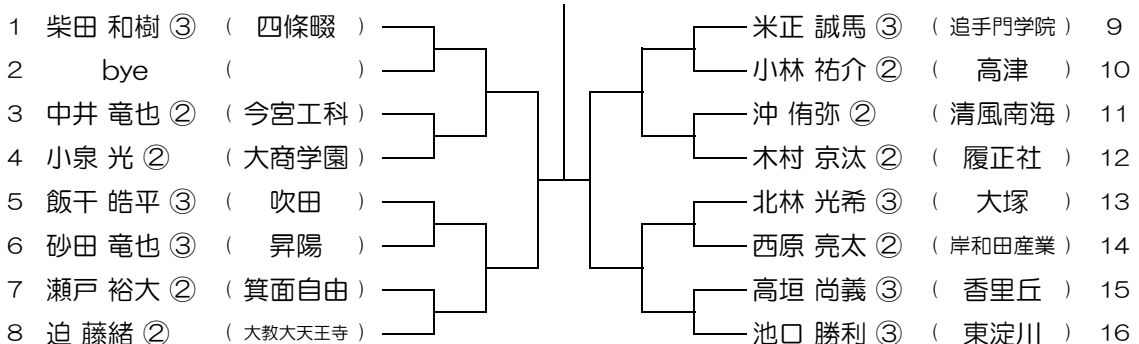

【BS】 No.092

会場： 関大一高

平成28年度 春季テニス大会 一次予選

| | | | | | | |
|---|---------|------------|--|----------|----------|----|
| 1 | 谷藤 諒真 ③ | (同志社香里) | | 一ノ瀬 孝良 ② | (花園) | 9 |
| 2 | 松並 岳 ③ | (大教大天王寺) | | 山ノ川 和貴 ③ | (堺西) | 10 |
| 3 | 坂口 泰一 ③ | (大阪星光学院) | | 谷山 勇祐 ③ | (桜塚) | 11 |
| 4 | 川端 大樹 ② | (吹田) | | 瀧川 響 ② | (桜宮) | 12 |
| 5 | 岸本 陸 ③ | (八尾北) | | 三浦 信之 ② | (淀川工科) | 13 |
| 6 | 眞崎 良平 ③ | (大塚) | | 窪田 一誠 ③ | (北野) | 14 |
| 7 | 津森 礁 ② | (枚方なぎさ) | | 石田 修也 ② | (清水谷) | 15 |
| 8 | 秋山 颯太 ② | (狭山) | | 上田 廉 ② | (関大一高) | 16 |

【BS】 No.093

会場： 追手門学院

平成28年度 春季テニス大会 一次予選

【BS】 No.094

会場： 追手門学院

平成28年度 春季テニス大会 一次予選

【BS】 No.095

会場： 追手門学院

平成28年度 春季テニス大会 一次予選

【BS】 No.096

会場： 追手門学院

平成28年度 春季テニス大会 一次予選

【BS】 No.097

会場： 大体大浪商

平成28年度 春季テニス大会 一次予選

【BS】 No.098