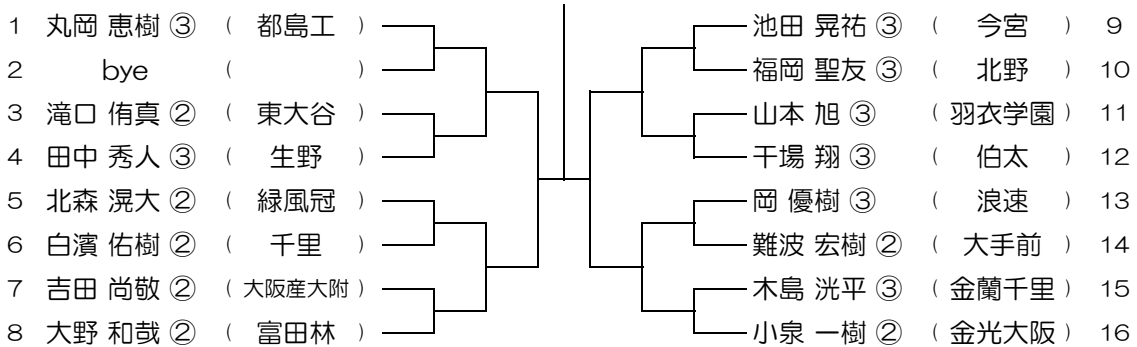

【BS】 No.065

会場： 成美

平成28年度 春季テニス大会 一次予選

【BS】 No.066

会場： 成美

平成28年度 春季テニス大会 一次予選

【BS】 No.067

会場： 成美

平成28年度 春季テニス大会 一次予選

【BS】 No.068

会場： 成美

平成28年度 春季テニス大会 一次予選

【BS】 No.069

会場： 伯太

平成28年度 春季テニス大会 一次予選

【BS】 No.070

会場： 伯太

平成28年度 春季テニス大会 一次予選

【BS】 No.071

会場： 信太

平成28年度 春季テニス大会 一次予選

【BS】 No.072

会場： 信太

平成28年度 春季テニス大会 一次予選