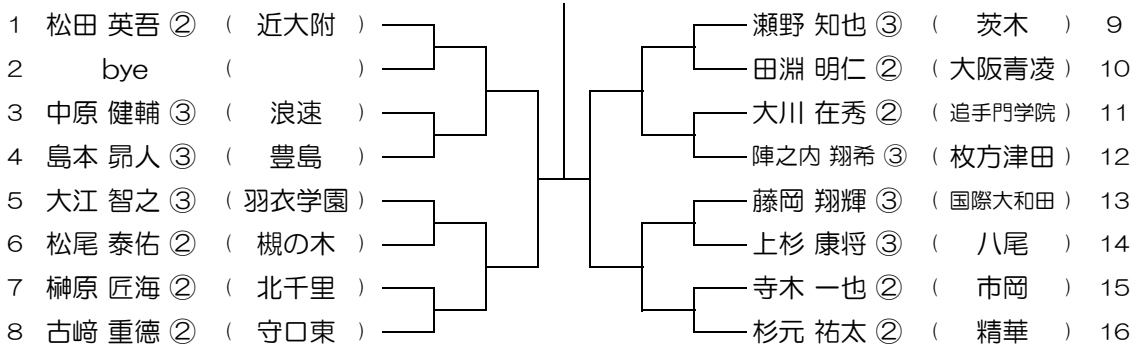

会場：春日丘

平成28年度 春季テニス大会 一次予選

【BS】 No.023

会場：春日丘

平成28年度 春季テニス大会 一次予選

【BS】 No.024

会場：茨木

平成28年度 春季テニス大会 一次予選

【BS】 No.025

会場： 茨木

平成28年度 春季テニス大会 一次予選

【BS】 No.026

会場： 茨木

平成28年度 春季テニス大会 一次予選

【BS】 No.027

会場： 茨木

平成28年度 春季テニス大会 一次予選

【BS】 No.028

会場： 福井

平成28年度 春季テニス大会 一次予選

【BS】 No.029

会場：福井

平成28年度 春季テニス大会 一次予選

【BS】 No.030