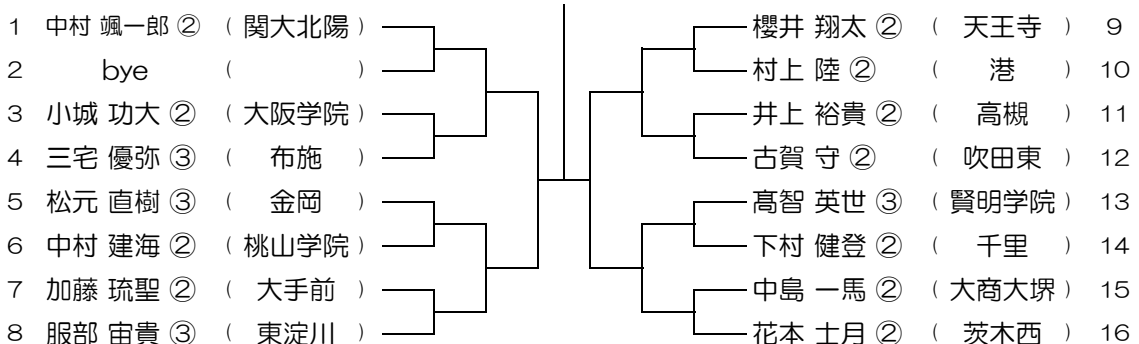

平成28年度 春季テニス大会 一次予選

【BS】 No.084

会場： 茨木工

平成28年度 春季テニス大会 一次予選

【BS】 No.085

会場：桜宮

平成28年度 春季テニス大会 一次予選

【BS】 No.086

会場：桜宮

平成28年度 春季テニス大会 一次予選

【BS】 No.087

会場：関大北陽 (第2グラウンド)

平成28年度 春季テニス大会 一次予選

【BS】 No.088

会場：関大北陽 (第2グラウンド)

平成28年度 春季テニス大会 一次予選

【BS】 No.089

会場： 関大北陽（第2グラウンド）

平成28年度 春季テニス大会 一次予選

| | | | | | | |
|---|---------|-----------|--|----------|-----------|----|
| 1 | 小野 佑希 ③ | (関大北陽) | | 中井 謙太郎 ③ | (泉北) | 9 |
| 2 | bye | () | | 小西 雄大 ② | (岸和田産業) | 10 |
| 3 | 青木 聖隆 ③ | (大阪市立) | | 西村 公希 ③ | (大教大平野) | 11 |
| 4 | 井上 裕太 ③ | (大体大浪商) | | 吉川 蓮 ② | (緑風冠) | 12 |
| 5 | 小林 迅平 ③ | (三島) | | 中川 壮真 ② | (吹田東) | 13 |
| 6 | 本田 一貴 ② | (みどり清朋) | | 吉原 秀則 ③ | (高石) | 14 |
| 7 | 加藤 泰介 ② | (北千里) | | 名田 功陸 ② | (大塚) | 15 |
| 8 | 瀬川 新 ② | (金岡) | | 駿河 蓮 ② | (天王寺学館) | 16 |