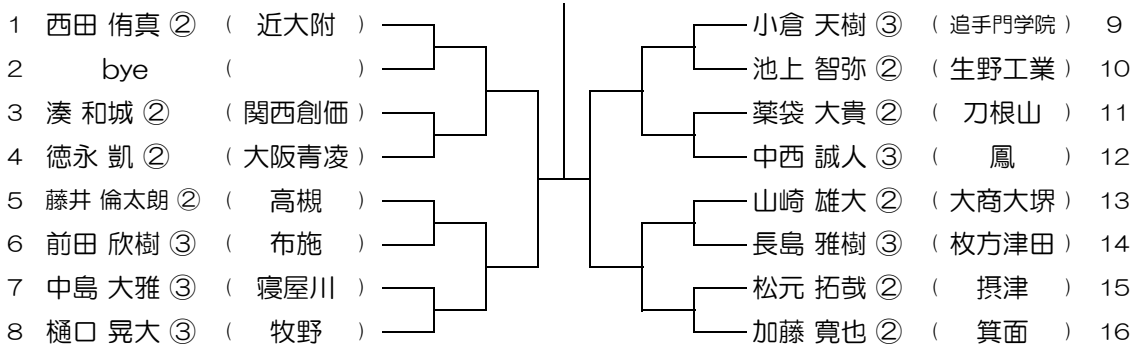

【BS】 No.092

会場： 関大一高

平成28年度 春季テニス大会 一次予選

| | | | | | | |
|---|---------|------------|--|----------|----------|----|
| 1 | 谷藤 諒真 ③ | (同志社香里) | | 一ノ瀬 孝良 ② | (花園) | 9 |
| 2 | 松並 岳 ③ | (大教大天王寺) | | 山ノ川 和貴 ③ | (堺西) | 10 |
| 3 | 坂口 泰一 ③ | (大阪星光学院) | | 谷山 勇祐 ③ | (桜塚) | 11 |
| 4 | 川端 大樹 ② | (吹田) | | 瀧川 響 ② | (桜宮) | 12 |
| 5 | 岸本 陸 ③ | (八尾北) | | 三浦 信之 ② | (淀川工科) | 13 |
| 6 | 眞崎 良平 ③ | (大塚) | | 窪田 一誠 ③ | (北野) | 14 |
| 7 | 津森 礁 ② | (枚方なぎさ) | | 石田 修也 ② | (清水谷) | 15 |
| 8 | 秋山 颯太 ② | (狭山) | | 上田 廉 ② | (関大一高) | 16 |

【BS】 No.093

会場： 追手門学院

平成28年度 春季テニス大会 一次予選

【BS】 No.094

会場： 追手門学院

平成28年度 春季テニス大会 一次予選

【BS】 No.095

会場： 追手門学院

平成28年度 春季テニス大会 一次予選

【BS】 No.096

会場： 追手門学院

平成28年度 春季テニス大会 一次予選

【BS】 No.097

会場： 大体大浪商

平成28年度 春季テニス大会 一次予選

【BS】 No.098