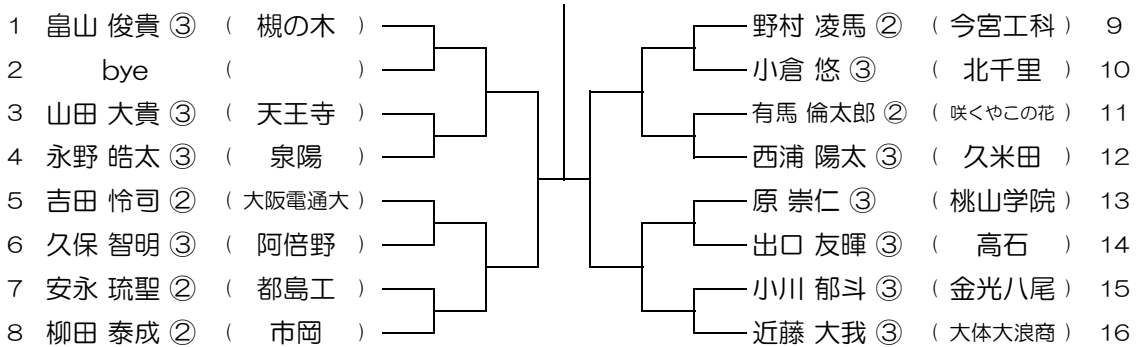

【BS】 No.093

会場： 追手門学院

平成28年度 春季テニス大会 一次予選

【BS】 No.094

会場： 追手門学院

平成28年度 春季テニス大会 一次予選

【BS】 No.095

会場： 追手門学院

平成28年度 春季テニス大会 一次予選

【BS】 No.096

会場： 追手門学院

平成28年度 春季テニス大会 一次予選

【BS】 No.097

会場： 大体大浪商

平成28年度 春季テニス大会 一次予選

【BS】 No.098

会場： 大体大浪商

平成28年度 春季テニス大会 一次予選

【BS】 No.099

会場： 大体大浪商

平成28年度 春季テニス大会 一次予選

【BS】 No.100

会場： 大体大浪商

平成28年度 春季テニス大会 一次予選

【BS】 No.101

会場： 蜻蛉池公園

平成28年度 春季テニス大会 一次予選

【BS】 No.102

会場： 蜻蛉池公園

平成28年度 春季テニス大会 一次予選

【BS】 No.103

会場： 蜻蛉池公園