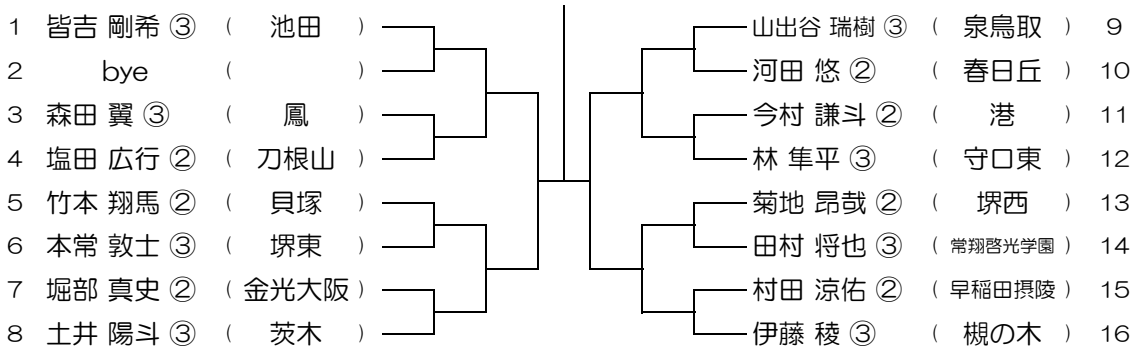

平成28年度 春季テニス大会 一次予選

【BS】 No.076

会場： 信太

平成28年度 春季テニス大会 一次予選

【BS】 No.077

会場： 泉鳥取

平成28年度 春季テニス大会 一次予選

【BS】 No.078

会場： 泉鳥取

平成28年度 春季テニス大会 一次予選

【BS】 No.079

会場： 泉鳥取

平成28年度 春季テニス大会 一次予選

【BS】 No.080

会場： 泉鳥取

平成28年度 春季テニス大会 一次予選

【BS】 No.081

会場： 茨木工

平成28年度 春季テニス大会 一次予選

【BS】 No.082

会場： 茨木工

平成28年度 春季テニス大会 一次予選

【BS】 No.083

会場： 茨木工