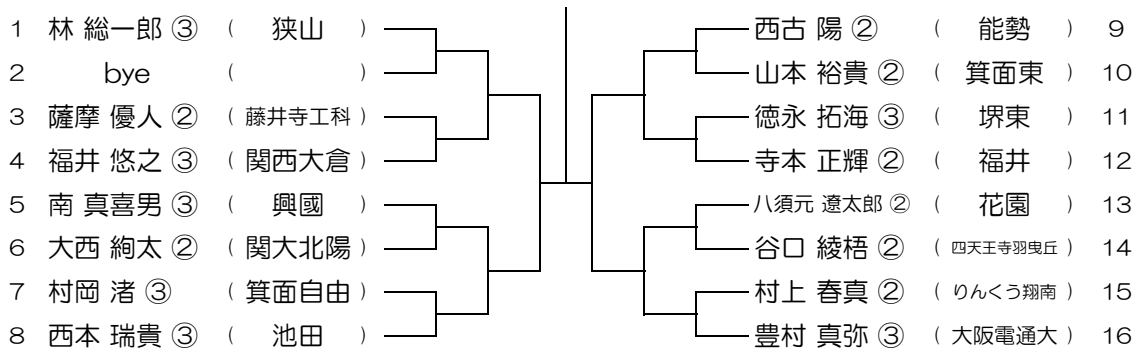

平成28年度 春季テニス大会 一次予選

【BS】 No.052

会場： 八尾翠翔

平成28年度 春季テニス大会 一次予選

【BS】 No.053

会場： 教C附

平成28年度 春季テニス大会 一次予選

【BS】 No.054

会場： 教C附

平成28年度 春季テニス大会 一次予選

【BS】 No.055

会場： 教C附

平成28年度 春季テニス大会 一次予選

【BS】 No.056

会場： 教C附

平成28年度 春季テニス大会 一次予選

【BS】 No.057

会場：狭山

平成28年度 春季テニス大会 一次予選

【BS】 No.058

会場：狭山

平成28年度 春季テニス大会 一次予選

【BS】 No.059

会場：狭山

平成28年度 春季テニス大会 一次予選

【BS】 No.060

会場：狭山

平成28年度 春季テニス大会 一次予選

【BS】 No.061

会場： 狭山

平成28年度 春季テニス大会 一次予選

【BS】 No.062