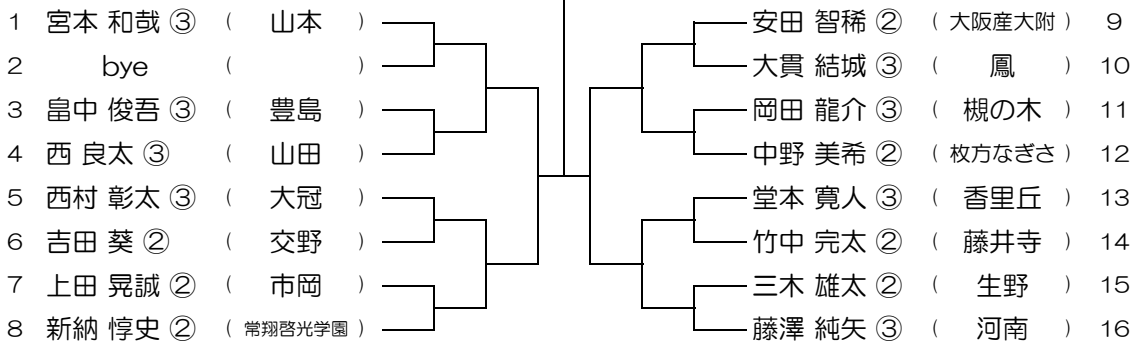

【BS】 No.041

会場： 交野

平成28年度 春季テニス大会 一次予選

【BS】 No.042

会場： 交野

平成28年度 春季テニス大会 一次予選

【BS】 No.043

会場： 交野

平成28年度 春季テニス大会 一次予選

【BS】 No.044

会場： 布施

平成28年度 春季テニス大会 一次予選

【BS】 No.045

会場： 布施

平成28年度 春季テニス大会 一次予選

【BS】 No.046

会場： 布施

平成28年度 春季テニス大会 一次予選

【BS】 No.047

会場： 布施

平成28年度 春季テニス大会 一次予選

【BS】 No.048

会場： 山本

平成28年度 春季テニス大会 一次予選

【BS】 No.049

会場： 山本

平成28年度 春季テニス大会 一次予選

【BS】 No.050

会場： 山本

平成28年度 春季テニス大会 一次予選

【BS】 No.051

会場： 八尾翠翔