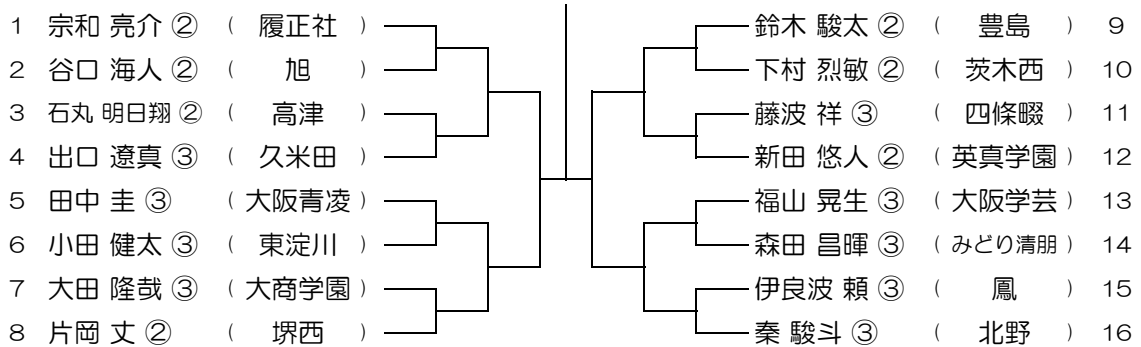

【BS】 No.009

会場：桜塚

平成28年度 春季テニス大会 一次予選

【BS】 No.010

会場：桜塚

平成28年度 春季テニス大会 一次予選

【BS】 No.011

会場：桜塚

平成28年度 春季テニス大会 一次予選

【BS】 No.012

会場：豊島

平成28年度 春季テニス大会 一次予選

【BS】 No.013

会場：豊島

平成28年度 春季テニス大会 一次予選

【BS】 No.014

会場：豊島

平成28年度 春季テニス大会 一次予選

【BS】 No.015

会場：豊島

平成28年度 春季テニス大会 一次予選

【BS】 No.016

会場：北淀

平成28年度 春季テニス大会 一次予選

【BS】 No.017

会場：北淀

平成28年度 春季テニス大会 一次予選

【BS】 No.018

会場：北淀

平成28年度 春季テニス大会 一次予選

【BS】 No.019

会場：北淀