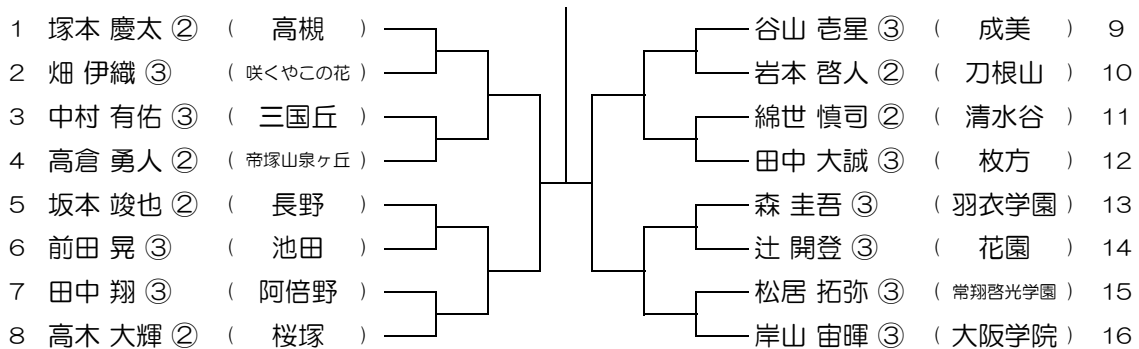

会場： 狭山

平成28年度 春季テニス大会 一次予選

【BS】 No.063

会場： 三国丘

平成28年度 春季テニス大会 一次予選

【BS】 No.064

会場： 三国丘

平成28年度 春季テニス大会 一次予選

【BS】 No.065

会場： 成美

平成28年度 春季テニス大会 一次予選

【BS】 No.066

会場： 成美

平成28年度 春季テニス大会 一次予選

【BS】 No.067

会場： 成美

平成28年度 春季テニス大会 一次予選

【BS】 No.068

会場： 成美

平成28年度 春季テニス大会 一次予選

【BS】 No.069

会場： 伯太

平成28年度 春季テニス大会 一次予選

【BS】 No.070

会場： 伯太

平成28年度 春季テニス大会 一次予選

【BS】 No.071

会場： 信太

平成28年度 春季テニス大会 一次予選

【BS】 No.072

会場： 信太

平成28年度 春季テニス大会 一次予選