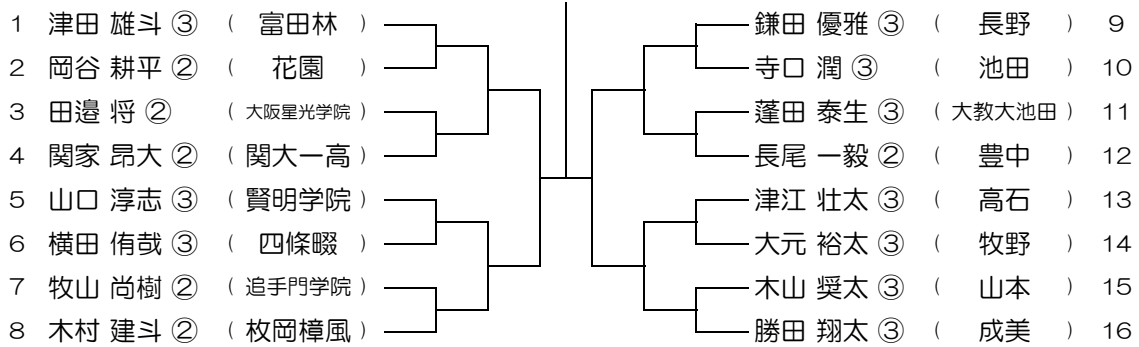

平成28年度 春季テニス大会 一次予選

【BS】 No.060

会場：狭山

平成28年度 春季テニス大会 一次予選

【BS】 No.061

会場： 狭山

平成28年度 春季テニス大会 一次予選

【BS】 No.062

会場： 狭山

平成28年度 春季テニス大会 一次予選

【BS】 No.063

会場： 三国丘

平成28年度 春季テニス大会 一次予選

【BS】 No.064

会場： 三国丘

平成28年度 春季テニス大会 一次予選

【BS】 No.065

会場： 成美

平成28年度 春季テニス大会 一次予選

【BS】 No.066

会場： 成美

平成28年度 春季テニス大会 一次予選

【BS】 No.067

会場： 成美