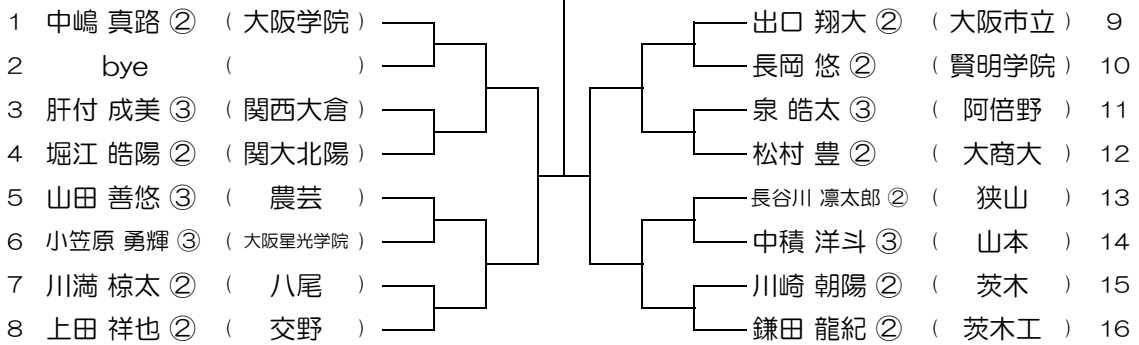

平成28年度 春季テニス大会 一次予選

【BS】 No.076

会場： 信太

平成28年度 春季テニス大会 一次予選

【BS】 No.077

会場： 泉鳥取

平成28年度 春季テニス大会 一次予選

【BS】 No.078

会場： 泉鳥取

平成28年度 春季テニス大会 一次予選

【BS】 No.079

会場： 泉鳥取

平成28年度 春季テニス大会 一次予選

【BS】 No.080

会場： 泉鳥取

平成28年度 春季テニス大会 一次予選

【BS】 No.081

会場： 茨木工

平成28年度 春季テニス大会 一次予選

【BS】 No.082

会場： 茨木工

平成28年度 春季テニス大会 一次予選

【BS】 No.083

会場： 茨木工