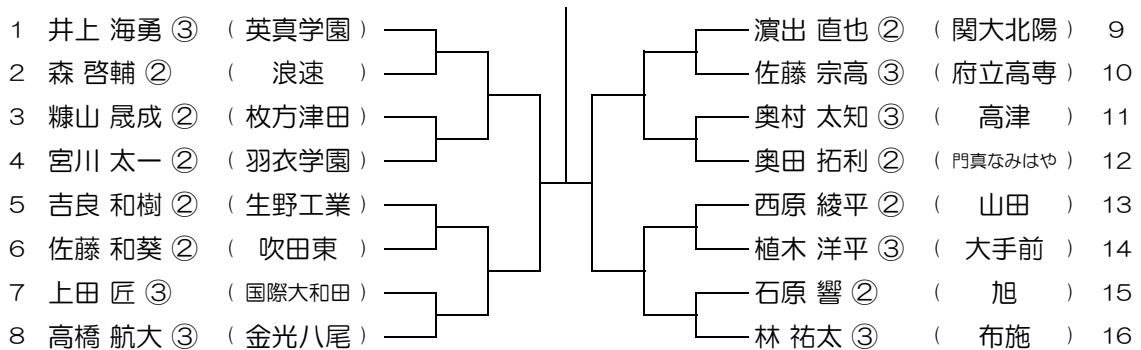

会場：市岡

平成28年度 春季テニス大会 一次予選

【BS】 No.039

会場：市岡

平成28年度 春季テニス大会 一次予選

【BS】 No.040

会場：交野

平成28年度 春季テニス大会 一次予選

【BS】 No.041

会場： 交野

平成28年度 春季テニス大会 一次予選

【BS】 No.042

会場： 交野

平成28年度 春季テニス大会 一次予選

【BS】 No.043

会場： 交野

平成28年度 春季テニス大会 一次予選

【BS】 No.044

会場： 布施

平成28年度 春季テニス大会 一次予選

【BS】 No.045

会場： 布施

平成28年度 春季テニス大会 一次予選

【BS】 No.046