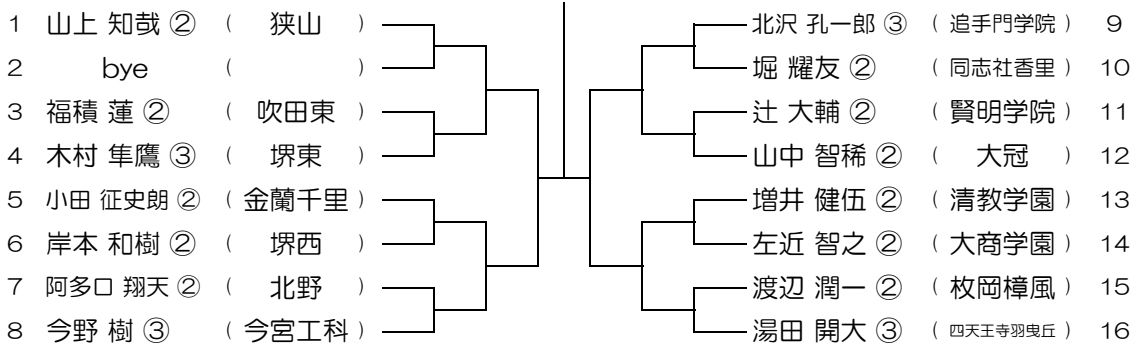

会場： 教C附

平成28年度 春季テニス大会 一次予選

【BS】 No.055

会場： 教C附

平成28年度 春季テニス大会 一次予選

【BS】 No.056

会場： 教C附

平成28年度 春季テニス大会 一次予選

【BS】 No.057

会場：狭山

平成28年度 春季テニス大会 一次予選

【BS】 No.058

会場：狭山

平成28年度 春季テニス大会 一次予選

【BS】 No.059

会場：狭山

平成28年度 春季テニス大会 一次予選

【BS】 No.060

会場：狭山

平成28年度 春季テニス大会 一次予選

【BS】 No.061

会場： 狭山

平成28年度 春季テニス大会 一次予選

【BS】 No.062

会場： 狭山

平成28年度 春季テニス大会 一次予選

【BS】 No.063

会場： 三国丘

平成28年度 春季テニス大会 一次予選

【BS】 No.064

会場： 三国丘

平成28年度 春季テニス大会 一次予選