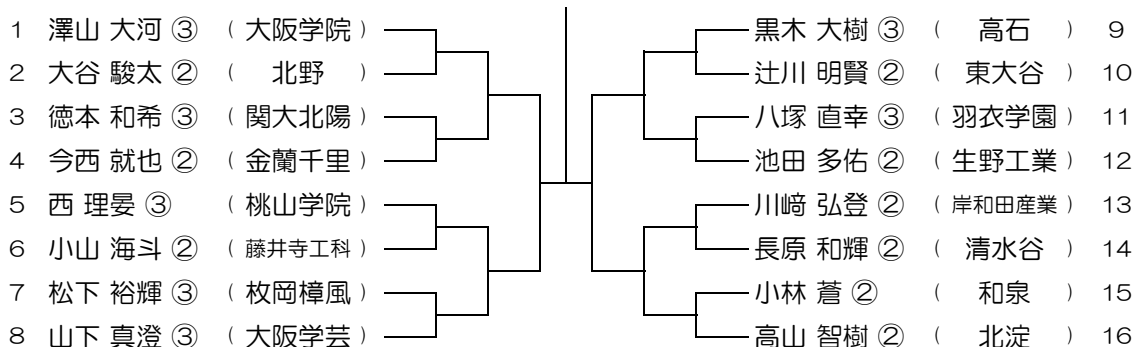

【BS】 No.009

会場：桜塚

平成28年度 春季テニス大会 一次予選

【BS】 No.010

会場：桜塚

平成28年度 春季テニス大会 一次予選

【BS】 No.011

会場：桜塚

平成28年度 春季テニス大会 一次予選

【BS】 No.012

会場：豊島

平成28年度 春季テニス大会 一次予選

【BS】 No.013

会場：豊島

平成28年度 春季テニス大会 一次予選

【BS】 No.014

会場：豊島

平成28年度 春季テニス大会 一次予選

【BS】 No.015

会場：豊島

平成28年度 春季テニス大会 一次予選

【BS】 No.016

会場：北淀

平成28年度 春季テニス大会 一次予選

【BS】 No.017

会場：北淀

平成28年度 春季テニス大会 一次予選

【BS】 No.018

会場：北淀

平成28年度 春季テニス大会 一次予選

【BS】 No.019

会場：北淀