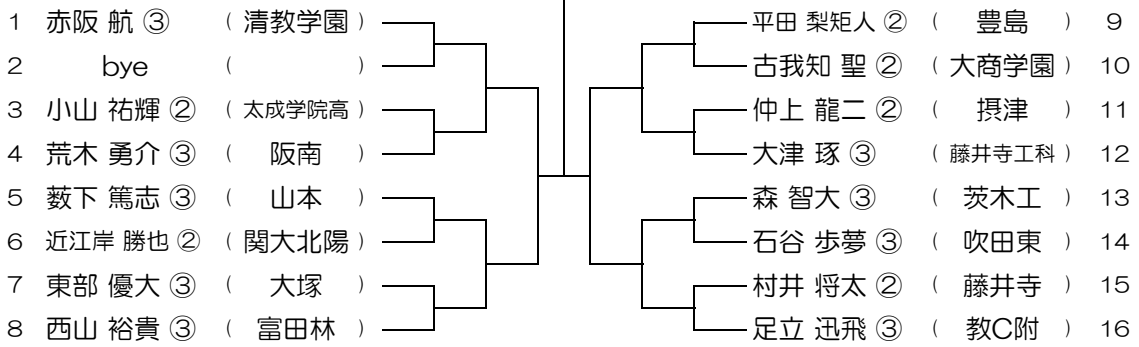

会場： 布施

平成28年度 春季テニス大会 一次予選

【BS】 No.047

会場： 布施

平成28年度 春季テニス大会 一次予選

【BS】 No.048

会場： 山本

平成28年度 春季テニス大会 一次予選

【BS】 No.049

会場： 山本

平成28年度 春季テニス大会 一次予選

【BS】 No.050

会場： 山本

平成28年度 春季テニス大会 一次予選

【BS】 No.051

会場： 八尾翠翔

平成28年度 春季テニス大会 一次予選

【BS】 No.052

会場： 八尾翠翔

平成28年度 春季テニス大会 一次予選

【BS】 No.053

会場： 教C附

平成28年度 春季テニス大会 一次予選

【BS】 No.054

会場： 教C附

平成28年度 春季テニス大会 一次予選

【BS】 No.055

会場： 教C附

平成28年度 春季テニス大会 一次予選

【BS】 No.056

会場： 教C附

平成28年度 春季テニス大会 一次予選