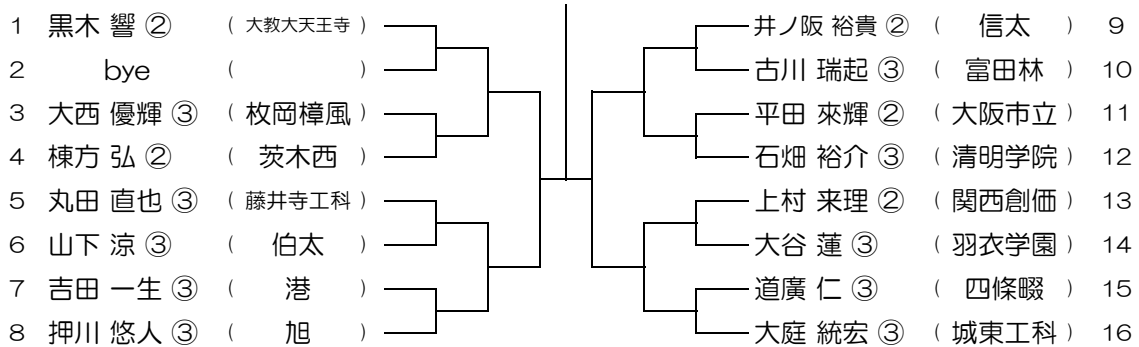

会場： 伯太

平成28年度 春季テニス大会 一次予選

【BS】 No.071

会場： 信太

平成28年度 春季テニス大会 一次予選

【BS】 No.072

会場： 信太

平成28年度 春季テニス大会 一次予選

【BS】 No.073

会場： 信太

平成28年度 春季テニス大会 一次予選

【BS】 No.074

会場： 信太

平成28年度 春季テニス大会 一次予選

【BS】 No.075

会場： 信太

平成28年度 春季テニス大会 一次予選

【BS】 No.076

会場： 信太

平成28年度 春季テニス大会 一次予選

【BS】 No.077

会場： 泉鳥取

平成28年度 春季テニス大会 一次予選

【BS】 No.078

会場： 泉鳥取

平成28年度 春季テニス大会 一次予選

【BS】 No.079

会場： 泉鳥取

平成28年度 春季テニス大会 一次予選

【BS】 No.080

会場： 泉鳥取

平成28年度 春季テニス大会 一次予選