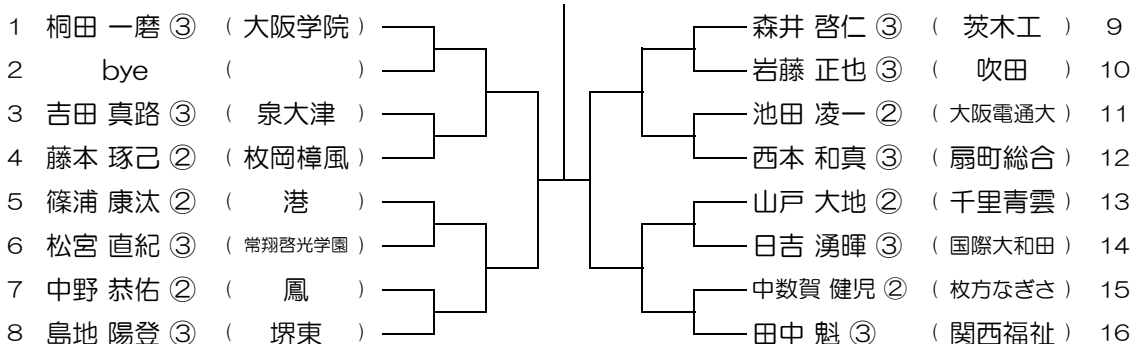

平成28年度 春季テニス大会 一次予選

【BS】 No.076

会場： 信太

平成28年度 春季テニス大会 一次予選

【BS】 No.077

会場： 泉鳥取

平成28年度 春季テニス大会 一次予選

【BS】 No.078

会場： 泉鳥取

平成28年度 春季テニス大会 一次予選

【BS】 No.079

会場： 泉鳥取

平成28年度 春季テニス大会 一次予選

【BS】 No.080

会場： 泉鳥取

平成28年度 春季テニス大会 一次予選

【BS】 No.081

会場： 茨木工

平成28年度 春季テニス大会 一次予選

【BS】 No.082

会場： 茨木工

平成28年度 春季テニス大会 一次予選

【BS】 No.083

会場： 茨木工

平成28年度 春季テニス大会 一次予選

【BS】 No.084

会場： 茨木工

平成28年度 春季テニス大会 一次予選

【BS】 No.085

会場：桜宮

平成28年度 春季テニス大会 一次予選

【BS】 No.086