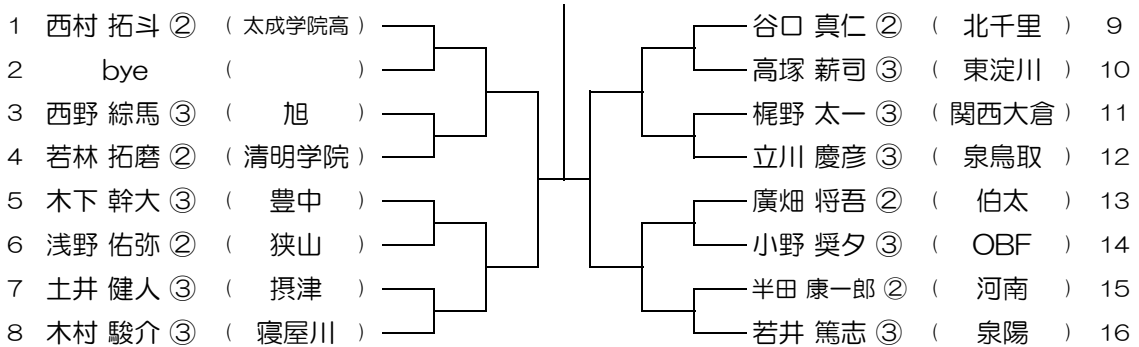

会場： 伯太

平成28年度 春季テニス大会 一次予選

【BS】 No.071

会場： 信太

平成28年度 春季テニス大会 一次予選

【BS】 No.072

会場： 信太

平成28年度 春季テニス大会 一次予選

【BS】 No.073

会場： 信太

平成28年度 春季テニス大会 一次予選

【BS】 No.074

会場： 信太

平成28年度 春季テニス大会 一次予選

【BS】 No.075

会場： 信太

平成28年度 春季テニス大会 一次予選

【BS】 No.076

会場： 信太

平成28年度 春季テニス大会 一次予選

【BS】 No.077

会場： 泉鳥取

平成28年度 春季テニス大会 一次予選

【BS】 No.078

会場： 泉鳥取

平成28年度 春季テニス大会 一次予選

【BS】 No.079

会場： 泉鳥取

平成28年度 春季テニス大会 一次予選

【BS】 No.080

会場： 泉鳥取

平成28年度 春季テニス大会 一次予選