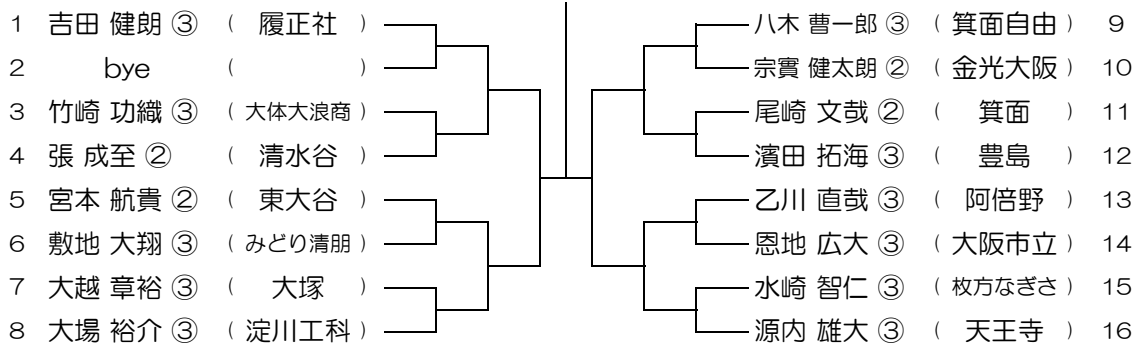

【BS】 No.009

会場：桜塚

平成28年度 春季テニス大会 一次予選

【BS】 No.010

会場：桜塚

平成28年度 春季テニス大会 一次予選

【BS】 No.011

会場：桜塚

平成28年度 春季テニス大会 一次予選

【BS】 No.012

会場：豊島

平成28年度 春季テニス大会 一次予選

【BS】 No.013

会場：豊島

平成28年度 春季テニス大会 一次予選

【BS】 No.014

会場：豊島

平成28年度 春季テニス大会 一次予選

【BS】 No.015

会場：豊島

平成28年度 春季テニス大会 一次予選

【BS】 No.016

会場：北淀

平成28年度 春季テニス大会 一次予選

【BS】 No.017

会場：北淀

平成28年度 春季テニス大会 一次予選

【BS】 No.018

会場：北淀

平成28年度 春季テニス大会 一次予選

【BS】 No.019

会場：北淀