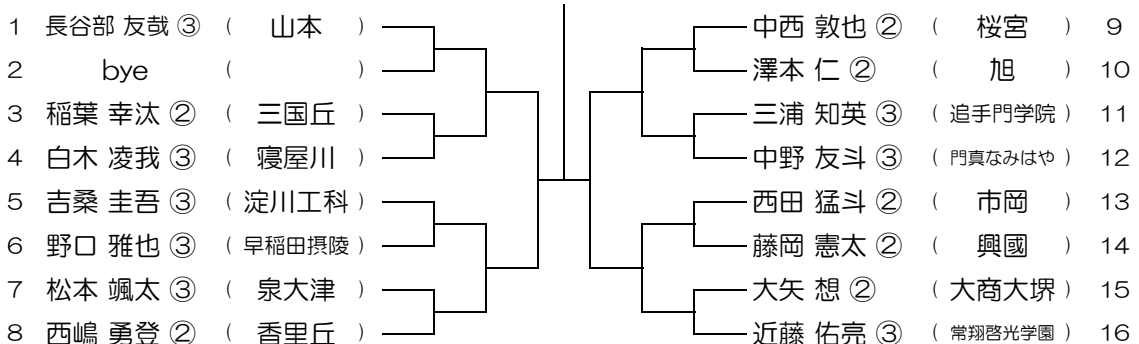

【BS】 No.041

会場： 交野

平成28年度 春季テニス大会 一次予選

【BS】 No.042

会場： 交野

平成28年度 春季テニス大会 一次予選

【BS】 No.043

会場： 交野

平成28年度 春季テニス大会 一次予選

【BS】 No.044

会場： 布施

平成28年度 春季テニス大会 一次予選

【BS】 No.045

会場： 布施

平成28年度 春季テニス大会 一次予選

【BS】 No.046

会場： 布施

平成28年度 春季テニス大会 一次予選

【BS】 No.047

会場： 布施

平成28年度 春季テニス大会 一次予選

【BS】 No.048

会場： 山本

平成28年度 春季テニス大会 一次予選

【BS】 No.049

会場： 山本

平成28年度 春季テニス大会 一次予選

【BS】 No.050

会場： 山本

平成28年度 春季テニス大会 一次予選

【BS】 No.051

会場： 八尾翠翔