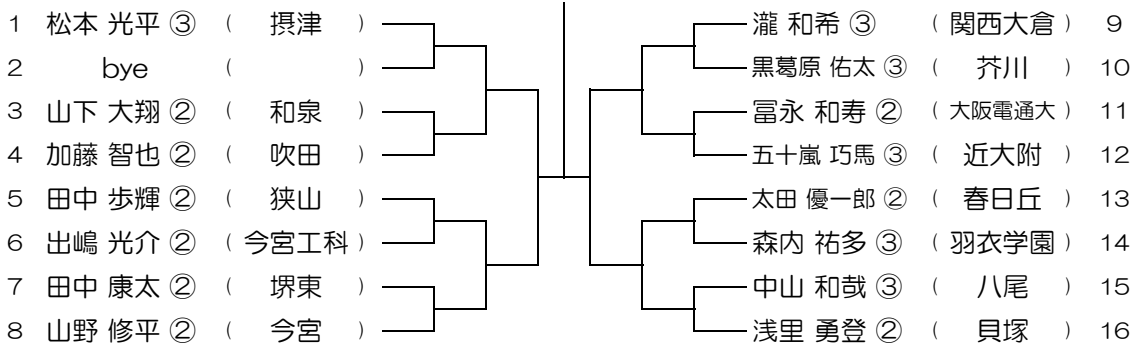

会場：春日丘

平成28年度 春季テニス大会 一次予選

【BS】 No.023

会場：春日丘

平成28年度 春季テニス大会 一次予選

【BS】 No.024

会場：茨木

平成28年度 春季テニス大会 一次予選

【BS】 No.025

会場： 茨木

平成28年度 春季テニス大会 一次予選

【BS】 No.026

会場： 茨木

平成28年度 春季テニス大会 一次予選

【BS】 No.027

会場： 茨木

平成28年度 春季テニス大会 一次予選

【BS】 No.028

会場： 福井

平成28年度 春季テニス大会 一次予選

【BS】 No.029

会場：福井

平成28年度 春季テニス大会 一次予選

【BS】 No.030

会場：摂津

平成28年度 春季テニス大会 一次予選

【BS】 No.031

会場：摂津

平成28年度 春季テニス大会 一次予選

【BS】 No.032

会場：摂津

平成28年度 春季テニス大会 一次予選