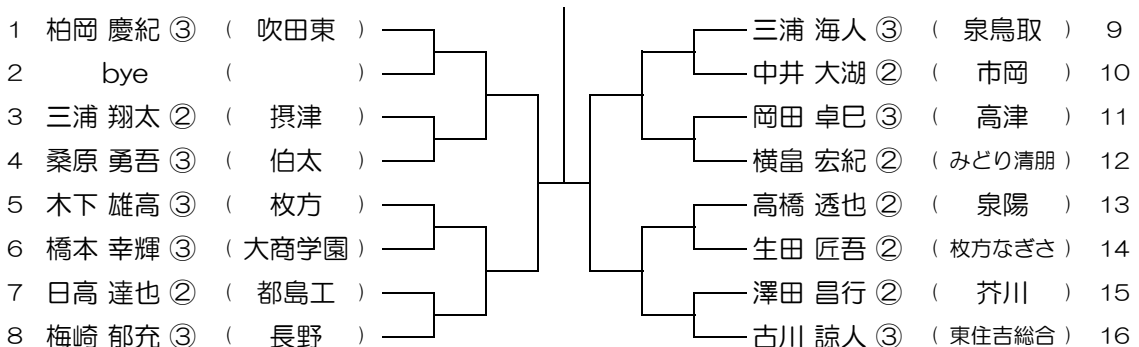

平成28年度 春季テニス大会 一次予選

【BS】 No.076

会場： 信太

平成28年度 春季テニス大会 一次予選

【BS】 No.077

会場： 泉鳥取

平成28年度 春季テニス大会 一次予選

【BS】 No.078

会場： 泉鳥取

平成28年度 春季テニス大会 一次予選

【BS】 No.079

会場： 泉鳥取

平成28年度 春季テニス大会 一次予選

【BS】 No.080

会場： 泉鳥取

平成28年度 春季テニス大会 一次予選

【BS】 No.081

会場： 茨木工

平成28年度 春季テニス大会 一次予選

【BS】 No.082

会場： 茨木工

平成28年度 春季テニス大会 一次予選

【BS】 No.083

会場： 茨木工