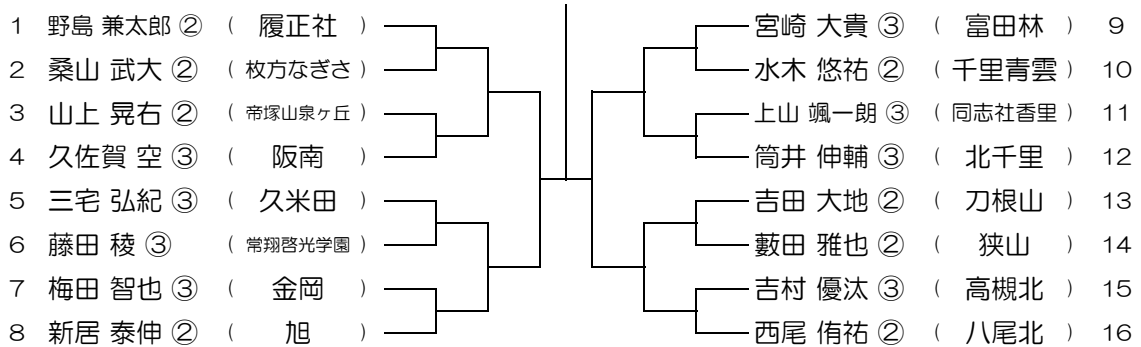

会場： 大体大浪商

平成28年度 春季テニス大会 一次予選

【BS】 No.099

会場： 大体大浪商

平成28年度 春季テニス大会 一次予選

【BS】 No.100

会場： 大体大浪商

平成28年度 春季テニス大会 一次予選

【BS】 No.101

会場： 蜻蛉池公園

平成28年度 春季テニス大会 一次予選

【BS】 No.102

会場： 蜻蛉池公園

平成28年度 春季テニス大会 一次予選

【BS】 No.103

会場： 蜻蛉池公園