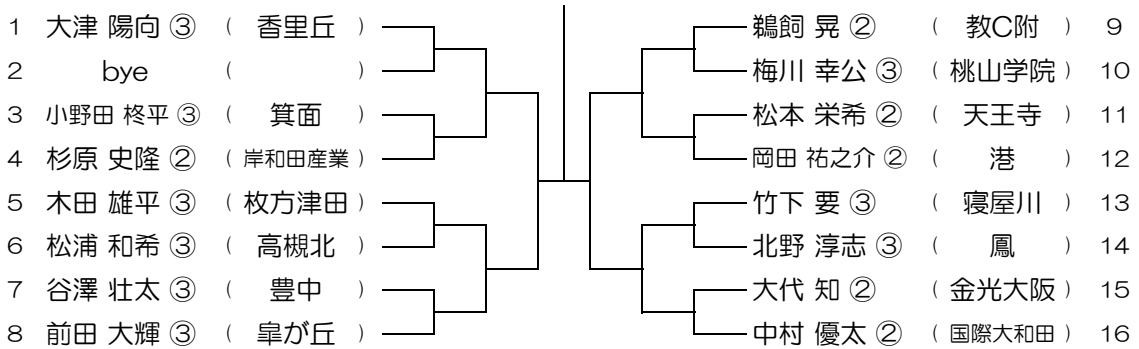

平成28年度 春季テニス大会 一次予選

【BS】 No.052

会場： 八尾翠翔

平成28年度 春季テニス大会 一次予選

【BS】 No.053

会場： 教C附

平成28年度 春季テニス大会 一次予選

【BS】 No.054

会場： 教C附

平成28年度 春季テニス大会 一次予選

【BS】 No.055

会場： 教C附

平成28年度 春季テニス大会 一次予選

【BS】 No.056

会場： 教C附

平成28年度 春季テニス大会 一次予選

【BS】 No.057

会場：狭山

平成28年度 春季テニス大会 一次予選

【BS】 No.058

会場：狭山

平成28年度 春季テニス大会 一次予選

【BS】 No.059

会場：狭山