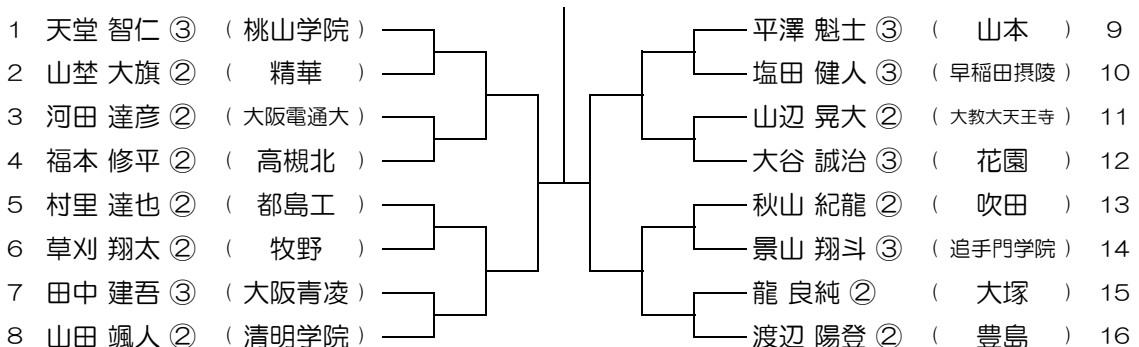

会場：桜塚

平成28年度 春季テニス大会 一次予選

【BS】 No.007

会場：桜塚

平成28年度 春季テニス大会 一次予選

【BS】 No.008

会場：桜塚

平成28年度 春季テニス大会 一次予選

【BS】 No.009

会場：桜塚

平成28年度 春季テニス大会 一次予選

【BS】 No.010

会場：桜塚

平成28年度 春季テニス大会 一次予選

【BS】 No.011

会場：桜塚

平成28年度 春季テニス大会 一次予選

【BS】 No.012

会場：豊島

平成28年度 春季テニス大会 一次予選

【BS】 No.013

会場：豊島

平成28年度 春季テニス大会 一次予選

【BS】 No.014

会場：豊島

平成28年度 春季テニス大会 一次予選

【BS】 No.015

会場：豊島

平成28年度 春季テニス大会 一次予選

【BS】 No.016

会場：北淀

平成28年度 春季テニス大会 一次予選