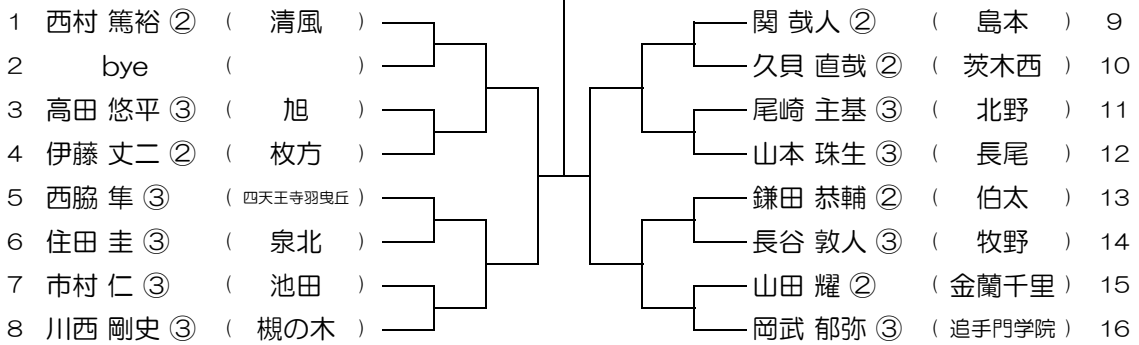

【BS】 No.091

会場： 関大一高

平成28年度 春季テニス大会 一次予選

| | | | | | | |
|---|---------|----------|--|----------|-----------|----|
| 1 | 大場 一樹 ③ | (関大一高) | | 三宅 優太郎 ② | (清風南海) | 9 |
| 2 | bye | () | | 河合 理人 ② | (岸和田産業) | 10 |
| 3 | 水垂 大樹 ② | (狭山) | | 計盛 浩之 ③ | (府立高専) | 11 |
| 4 | 丸井 充弥 ② | (大商学園) | | 岸 佳孝 ③ | (賢明学院) | 12 |
| 5 | 飯田 駿斗 ③ | (大手前) | | 藤井 啓汰 ③ | (豊島) | 13 |
| 6 | 白水 勇氣 ② | (大阪青凌) | | 山崎 匠真 ③ | (東淀川) | 14 |
| 7 | 難波 蓮太 ③ | (大阪学院) | | 森岡 拓海 ② | (大阪産大附) | 15 |
| 8 | 奥野 成真 ② | (吹田東) | | 後 達哉 ③ | (枚方) | 16 |

【BS】 No.092

会場： 関大一高

平成28年度 春季テニス大会 一次予選

| | | | | | | |
|---|---------|------------|--|----------|----------|----|
| 1 | 谷藤 諒真 ③ | (同志社香里) | | 一ノ瀬 孝良 ② | (花園) | 9 |
| 2 | 松並 岳 ③ | (大教大天王寺) | | 山ノ川 和貴 ③ | (堺西) | 10 |
| 3 | 坂口 泰一 ③ | (大阪星光学院) | | 谷山 勇祐 ③ | (桜塚) | 11 |
| 4 | 川端 大樹 ② | (吹田) | | 瀧川 響 ② | (桜宮) | 12 |
| 5 | 岸本 陸 ③ | (八尾北) | | 三浦 信之 ② | (淀川工科) | 13 |
| 6 | 眞崎 良平 ③ | (大塚) | | 窪田 一誠 ③ | (北野) | 14 |
| 7 | 津森 礁 ② | (枚方なぎさ) | | 石田 修也 ② | (清水谷) | 15 |
| 8 | 秋山 颯太 ② | (狭山) | | 上田 廉 ② | (関大一高) | 16 |

【BS】 No.093

会場： 追手門学院

平成28年度 春季テニス大会 一次予選

【BS】 No.094

会場： 追手門学院

平成28年度 春季テニス大会 一次予選

【BS】 No.095

会場： 追手門学院