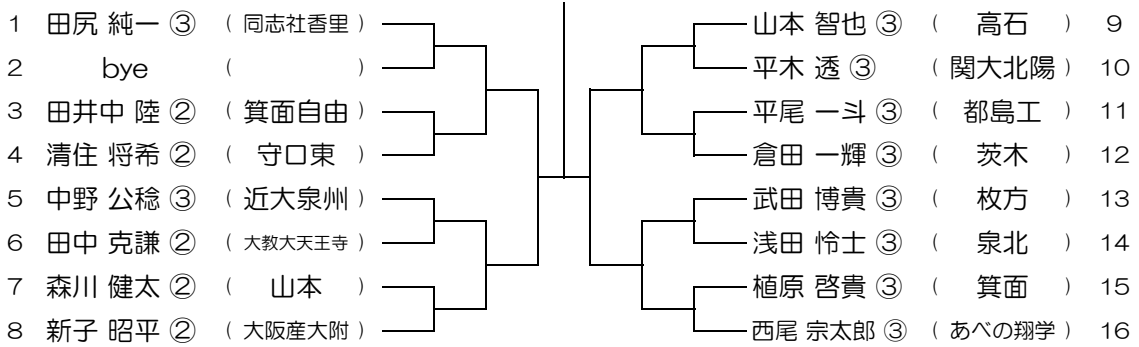

平成28年度 春季テニス大会 一次予選

【BS】 No.020

会場：春日丘

平成28年度 春季テニス大会 一次予選

【BS】 No.021

会場：春日丘

平成28年度 春季テニス大会 一次予選

【BS】 No.022

会場：春日丘

平成28年度 春季テニス大会 一次予選

【BS】 No.023

会場：春日丘

平成28年度 春季テニス大会 一次予選

【BS】 No.024

会場：茨木

平成28年度 春季テニス大会 一次予選

【BS】 No.025

会場： 茨木

平成28年度 春季テニス大会 一次予選

【BS】 No.026

会場： 茨木

平成28年度 春季テニス大会 一次予選

【BS】 No.027

会場： 茨木

平成28年度 春季テニス大会 一次予選

【BS】 No.028

会場： 福井

平成28年度 春季テニス大会 一次予選

【BS】 No.029

会場：福井

平成28年度 春季テニス大会 一次予選

【BS】 No.030