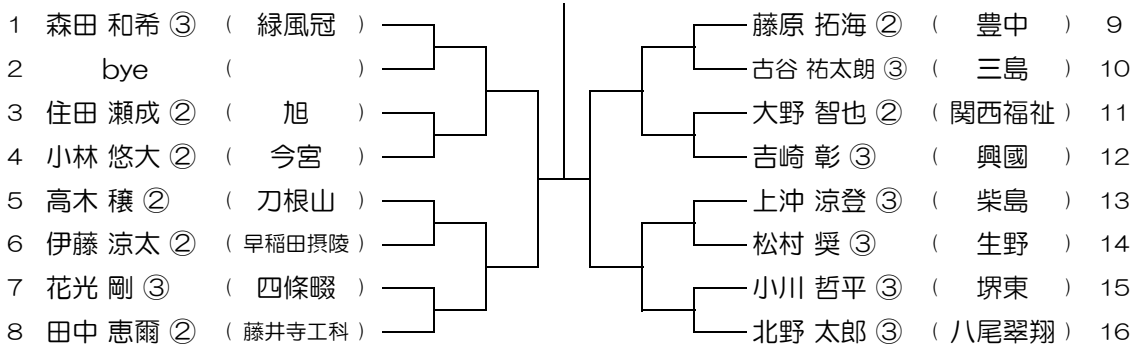

会場： 布施

平成28年度 春季テニス大会 一次予選

【BS】 No.047

会場： 布施

平成28年度 春季テニス大会 一次予選

【BS】 No.048

会場： 山本

平成28年度 春季テニス大会 一次予選

【BS】 No.049

会場： 山本

平成28年度 春季テニス大会 一次予選

【BS】 No.050

会場： 山本

平成28年度 春季テニス大会 一次予選

【BS】 No.051

会場： 八尾翠翔

平成28年度 春季テニス大会 一次予選

【BS】 No.052

会場： 八尾翠翔

平成28年度 春季テニス大会 一次予選

【BS】 No.053

会場： 教C附

平成28年度 春季テニス大会 一次予選

【BS】 No.054