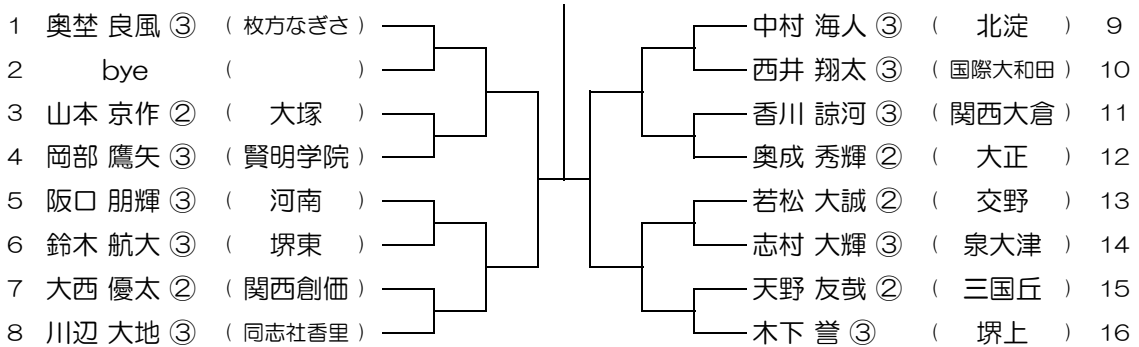

会場：豊島

平成28年度 春季テニス大会 一次予選

【BS】 No.015

会場：豊島

平成28年度 春季テニス大会 一次予選

【BS】 No.016

会場：北淀

平成28年度 春季テニス大会 一次予選

【BS】 No.017

会場：北淀

平成28年度 春季テニス大会 一次予選

【BS】 No.018

会場：北淀

平成28年度 春季テニス大会 一次予選

【BS】 No.019

会場：北淀

平成28年度 春季テニス大会 一次予選

【BS】 No.020

会場：春日丘

平成28年度 春季テニス大会 一次予選

【BS】 No.021

会場：春日丘

平成28年度 春季テニス大会 一次予選

【BS】 No.022

会場：春日丘

平成28年度 春季テニス大会 一次予選

【BS】 No.023

会場：春日丘

平成28年度 春季テニス大会 一次予選

【BS】 No.024

会場：茨木

平成28年度 春季テニス大会 一次予選