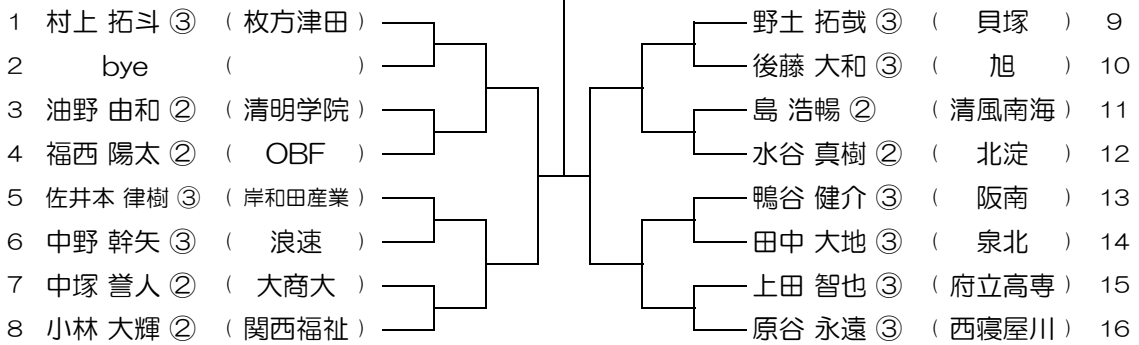

【BS】 No.009

会場：桜塚

平成28年度 春季テニス大会 一次予選

【BS】 No.010

会場：桜塚

平成28年度 春季テニス大会 一次予選

【BS】 No.011

会場：桜塚

平成28年度 春季テニス大会 一次予選

【BS】 No.012

会場：豊島

平成28年度 春季テニス大会 一次予選

【BS】 No.013

会場：豊島

平成28年度 春季テニス大会 一次予選

【BS】 No.014

会場：豊島

平成28年度 春季テニス大会 一次予選

【BS】 No.015

会場：豊島

平成28年度 春季テニス大会 一次予選

【BS】 No.016

会場：北淀

平成28年度 春季テニス大会 一次予選

【BS】 No.017

会場：北淀

平成28年度 春季テニス大会 一次予選

【BS】 No.018

会場：北淀

平成28年度 春季テニス大会 一次予選

【BS】 No.019

会場：北淀