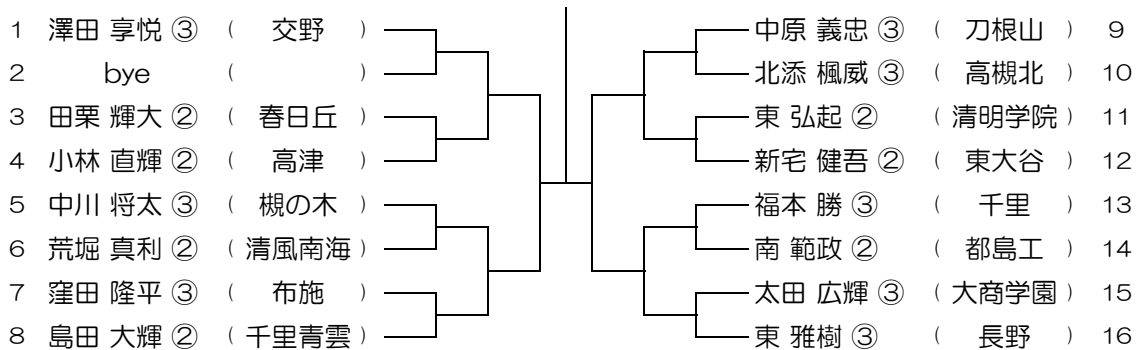

平成28年度 春季テニス大会 一次予選

【BS】 No.036

会場： 市岡

平成28年度 春季テニス大会 一次予選

【BS】 No.037

会場：市岡

平成28年度 春季テニス大会 一次予選

【BS】 No.038

会場：市岡

平成28年度 春季テニス大会 一次予選

【BS】 No.039

会場：市岡

平成28年度 春季テニス大会 一次予選

【BS】 No.040

会場：交野

平成28年度 春季テニス大会 一次予選

【BS】 No.041

会場： 交野

平成28年度 春季テニス大会 一次予選

【BS】 No.042

会場： 交野

平成28年度 春季テニス大会 一次予選

【BS】 No.043

会場： 交野