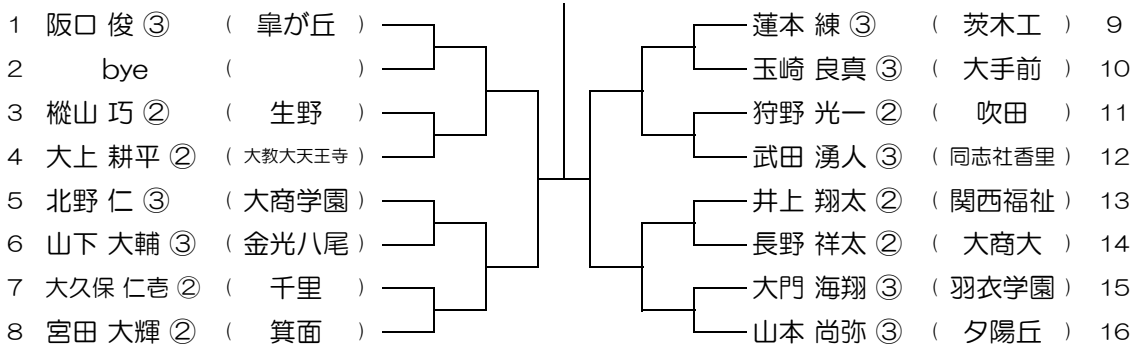

平成28年度 春季テニス大会 一次予選

【BS】 No.076

会場： 信太

平成28年度 春季テニス大会 一次予選

【BS】 No.077

会場： 泉鳥取

平成28年度 春季テニス大会 一次予選

【BS】 No.078

会場： 泉鳥取

平成28年度 春季テニス大会 一次予選

【BS】 No.079

会場： 泉鳥取

平成28年度 春季テニス大会 一次予選

【BS】 No.080

会場： 泉鳥取

平成28年度 春季テニス大会 一次予選

【BS】 No.081

会場： 茨木工

平成28年度 春季テニス大会 一次予選

【BS】 No.082

会場： 茨木工

平成28年度 春季テニス大会 一次予選

【BS】 No.083

会場： 茨木工

平成28年度 春季テニス大会 一次予選

【BS】 No.084

会場： 茨木工

平成28年度 春季テニス大会 一次予選

【BS】 No.085

会場：桜宮

平成28年度 春季テニス大会 一次予選

【BS】 No.086