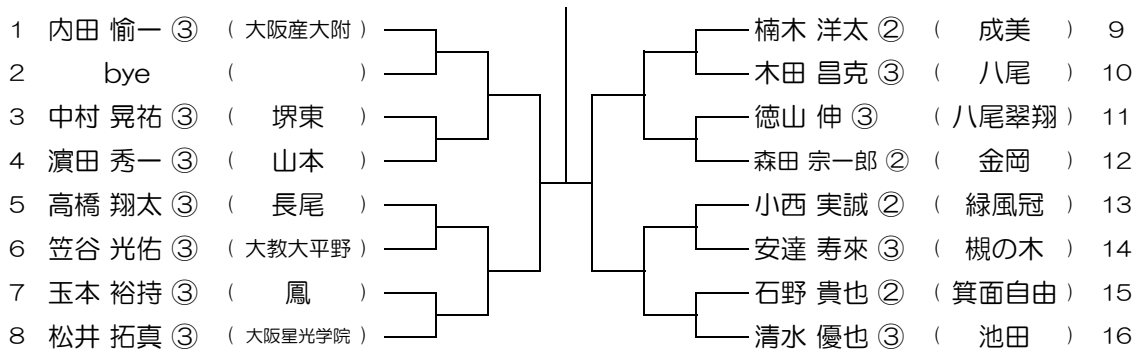

会場： 狭山

平成28年度 春季テニス大会 一次予選

【BS】 No.063

会場： 三国丘

平成28年度 春季テニス大会 一次予選

【BS】 No.064

会場： 三国丘

平成28年度 春季テニス大会 一次予選

【BS】 No.065

会場： 成美

平成28年度 春季テニス大会 一次予選

【BS】 No.066

会場： 成美

平成28年度 春季テニス大会 一次予選

【BS】 No.067

会場： 成美

平成28年度 春季テニス大会 一次予選

【BS】 No.068

会場： 成美

平成28年度 春季テニス大会 一次予選

【BS】 No.069

会場： 伯太

平成28年度 春季テニス大会 一次予選

【BS】 No.070