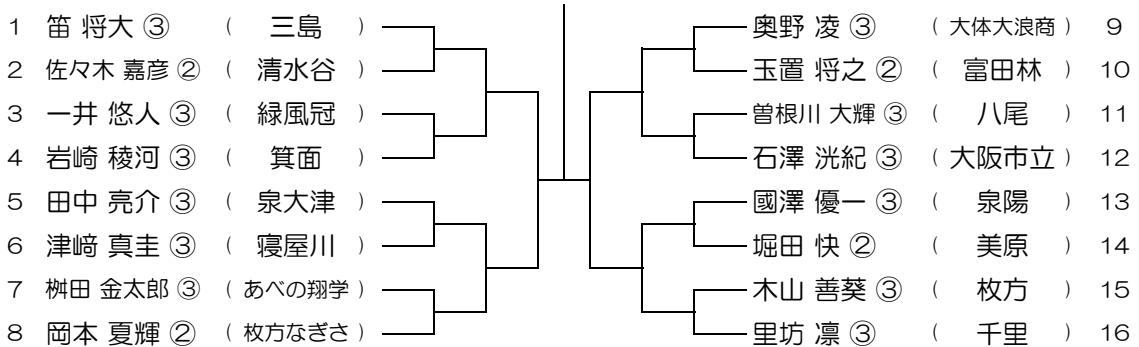

平成28年度 春季テニス大会 一次予選

【BS】 No.096

会場： 追手門学院

平成28年度 春季テニス大会 一次予選

【BS】 No.097

会場： 大体大浪商

平成28年度 春季テニス大会 一次予選

【BS】 No.098

会場： 大体大浪商

平成28年度 春季テニス大会 一次予選

【BS】 No.099

会場： 大体大浪商

平成28年度 春季テニス大会 一次予選

【BS】 No.100

会場： 大体大浪商

平成28年度 春季テニス大会 一次予選

【BS】 No.101

会場： 蜻蛉池公園

平成28年度 春季テニス大会 一次予選

【BS】 No.102

会場： 蜻蛉池公園

平成28年度 春季テニス大会 一次予選

【BS】 No.103

会場： 蜻蛉池公園