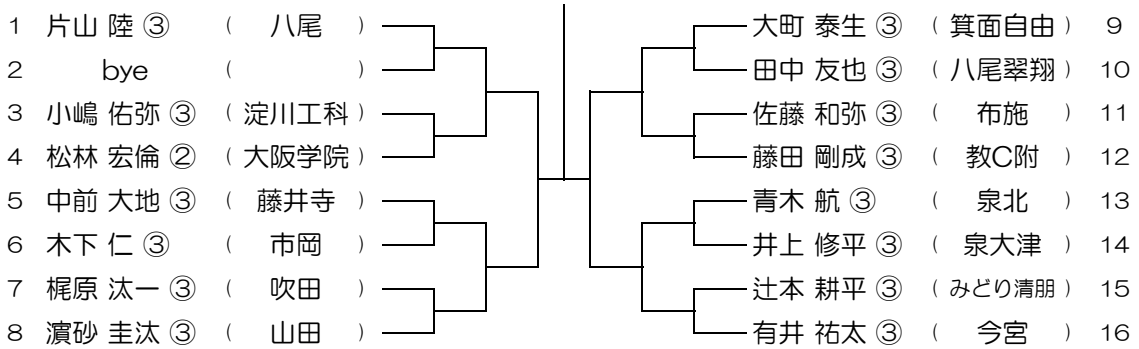

会場： 布施

平成28年度 春季テニス大会 一次予選

【BS】 No.047

会場： 布施

平成28年度 春季テニス大会 一次予選

【BS】 No.048

会場： 山本

平成28年度 春季テニス大会 一次予選

【BS】 No.049

会場： 山本

平成28年度 春季テニス大会 一次予選

【BS】 No.050

会場： 山本

平成28年度 春季テニス大会 一次予選

【BS】 No.051

会場： 八尾翠翔

平成28年度 春季テニス大会 一次予選

【BS】 No.052

会場： 八尾翠翔

平成28年度 春季テニス大会 一次予選

【BS】 No.053

会場： 教C附

平成28年度 春季テニス大会 一次予選

【BS】 No.054

会場： 教C附

平成28年度 春季テニス大会 一次予選

【BS】 No.055

会場： 教C附

平成28年度 春季テニス大会 一次予選

【BS】 No.056

会場： 教C附

平成28年度 春季テニス大会 一次予選