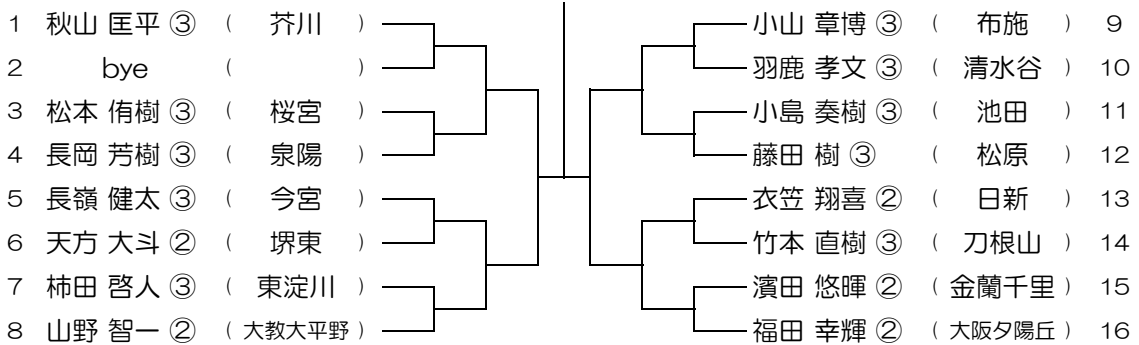

会場：市岡

平成28年度 春季テニス大会 一次予選

【BS】 No.039

会場：市岡

平成28年度 春季テニス大会 一次予選

【BS】 No.040

会場：交野

平成28年度 春季テニス大会 一次予選

【BS】 No.041

会場： 交野

平成28年度 春季テニス大会 一次予選

【BS】 No.042

会場： 交野

平成28年度 春季テニス大会 一次予選

【BS】 No.043

会場： 交野

平成28年度 春季テニス大会 一次予選

【BS】 No.044

会場： 布施

平成28年度 春季テニス大会 一次予選

【BS】 No.045

会場： 布施

平成28年度 春季テニス大会 一次予選

【BS】 No.046

会場： 布施

平成28年度 春季テニス大会 一次予選

【BS】 No.047

会場： 布施

平成28年度 春季テニス大会 一次予選

【BS】 No.048

会場： 山本

平成28年度 春季テニス大会 一次予選