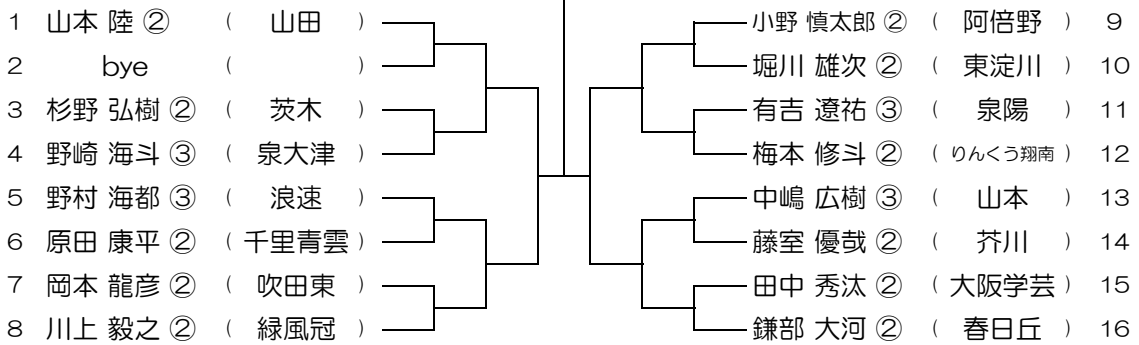

会場：豊島

平成28年度 春季テニス大会 一次予選

【BS】 No.015

会場：豊島

平成28年度 春季テニス大会 一次予選

【BS】 No.016

会場：北淀

平成28年度 春季テニス大会 一次予選

【BS】 No.017

会場：北淀

平成28年度 春季テニス大会 一次予選

【BS】 No.018

会場：北淀

平成28年度 春季テニス大会 一次予選

【BS】 No.019

会場：北淀

平成28年度 春季テニス大会 一次予選

【BS】 No.020

会場：春日丘

平成28年度 春季テニス大会 一次予選

【BS】 No.021

会場：春日丘

平成28年度 春季テニス大会 一次予選

【BS】 No.022

会場：春日丘

平成28年度 春季テニス大会 一次予選

【BS】 No.023

会場：春日丘

平成28年度 春季テニス大会 一次予選

【BS】 No.024

会場：茨木

平成28年度 春季テニス大会 一次予選