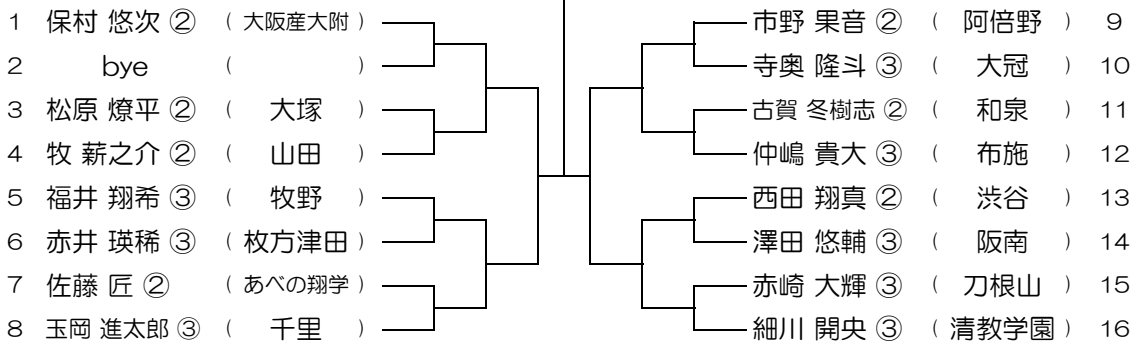

会場：市岡

平成28年度 春季テニス大会 一次予選

【BS】 No.039

会場：市岡

平成28年度 春季テニス大会 一次予選

【BS】 No.040

会場：交野

平成28年度 春季テニス大会 一次予選

【BS】 No.041

会場： 交野

平成28年度 春季テニス大会 一次予選

【BS】 No.042

会場： 交野

平成28年度 春季テニス大会 一次予選

【BS】 No.043

会場： 交野

平成28年度 春季テニス大会 一次予選

【BS】 No.044

会場： 布施

平成28年度 春季テニス大会 一次予選

【BS】 No.045

会場： 布施

平成28年度 春季テニス大会 一次予選

【BS】 No.046

会場： 布施

平成28年度 春季テニス大会 一次予選

【BS】 No.047

会場： 布施

平成28年度 春季テニス大会 一次予選

【BS】 No.048

会場： 山本

平成28年度 春季テニス大会 一次予選