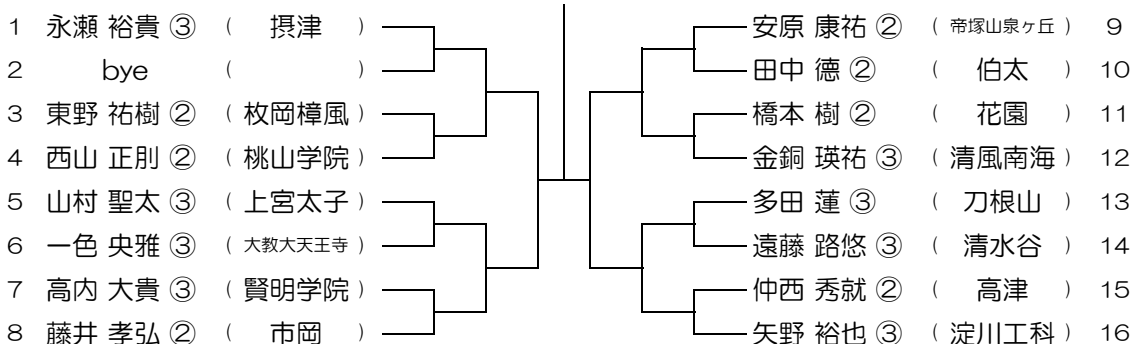

【BS】 No.025

会場： 茨木

平成28年度 春季テニス大会 一次予選

【BS】 No.026

会場： 茨木

平成28年度 春季テニス大会 一次予選

【BS】 No.027

会場： 茨木

平成28年度 春季テニス大会 一次予選

【BS】 No.028

会場： 福井

平成28年度 春季テニス大会 一次予選

【BS】 No.029

会場：福井

平成28年度 春季テニス大会 一次予選

【BS】 No.030

会場：摂津

平成28年度 春季テニス大会 一次予選

【BS】 No.031

会場：摂津

平成28年度 春季テニス大会 一次予選

【BS】 No.032

会場：摂津

平成28年度 春季テニス大会 一次予選

【BS】 No.033

会場： 摂津

平成28年度 春季テニス大会 一次予選

【BS】 No.034

会場： 摂津

平成28年度 春季テニス大会 一次予選

【BS】 No.035

会場： 摂津