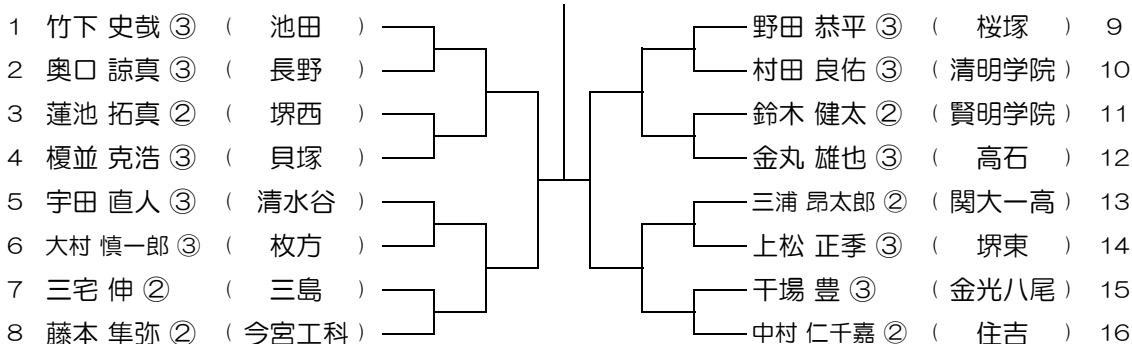

平成28年度 春季テニス大会 一次予選

【BS】 No.004

会場： 桜塚

平成28年度 春季テニス大会 一次予選

【BS】 No.005

会場：桜塚

平成28年度 春季テニス大会 一次予選

【BS】 No.006

会場：桜塚

平成28年度 春季テニス大会 一次予選

【BS】 No.007

会場：桜塚

平成28年度 春季テニス大会 一次予選

【BS】 No.008

会場：桜塚

平成28年度 春季テニス大会 一次予選

【BS】 No.009

会場：桜塚

平成28年度 春季テニス大会 一次予選

【BS】 No.010

会場：桜塚

平成28年度 春季テニス大会 一次予選

【BS】 No.011

会場：桜塚