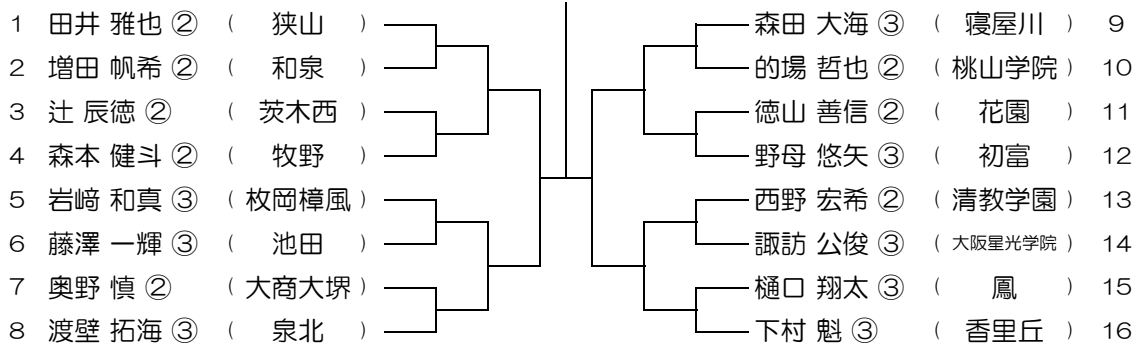

平成28年度 春季テニス大会 一次予選

【BS】 No.052

会場： 八尾翠翔

平成28年度 春季テニス大会 一次予選

【BS】 No.053

会場： 教C附

平成28年度 春季テニス大会 一次予選

【BS】 No.054

会場： 教C附

平成28年度 春季テニス大会 一次予選

【BS】 No.055

会場： 教C附

平成28年度 春季テニス大会 一次予選

【BS】 No.056

会場： 教C附

平成28年度 春季テニス大会 一次予選

【BS】 No.057

会場：狭山

平成28年度 春季テニス大会 一次予選

【BS】 No.058

会場：狭山

平成28年度 春季テニス大会 一次予選

【BS】 No.059

会場：狭山