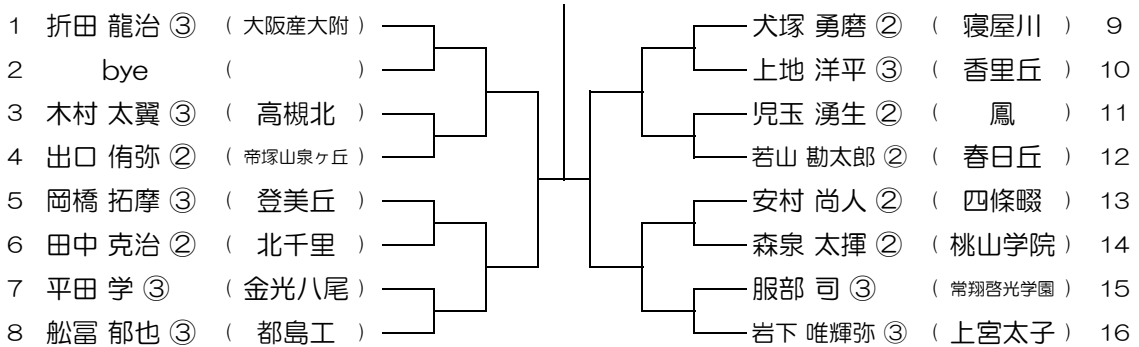

会場：豊島

平成28年度 春季テニス大会 一次予選

【BS】 No.015

会場：豊島

平成28年度 春季テニス大会 一次予選

【BS】 No.016

会場：北淀

平成28年度 春季テニス大会 一次予選

【BS】 No.017

会場：北淀

平成28年度 春季テニス大会 一次予選

【BS】 No.018

会場：北淀

平成28年度 春季テニス大会 一次予選

【BS】 No.019

会場：北淀

平成28年度 春季テニス大会 一次予選

【BS】 No.020

会場：春日丘

平成28年度 春季テニス大会 一次予選

【BS】 No.021

会場：春日丘

平成28年度 春季テニス大会 一次予選

【BS】 No.022

会場：春日丘

平成28年度 春季テニス大会 一次予選

【BS】 No.023

会場：春日丘

平成28年度 春季テニス大会 一次予選

【BS】 No.024

会場：茨木

平成28年度 春季テニス大会 一次予選