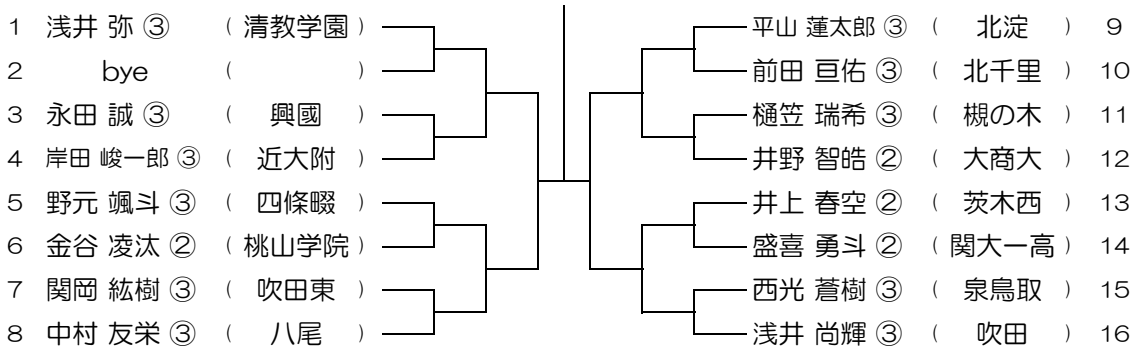

会場：豊島

平成28年度 春季テニス大会 一次予選

【BS】 No.015

会場：豊島

平成28年度 春季テニス大会 一次予選

【BS】 No.016

会場：北淀

平成28年度 春季テニス大会 一次予選

【BS】 No.017

会場：北淀

平成28年度 春季テニス大会 一次予選

【BS】 No.018

会場：北淀

平成28年度 春季テニス大会 一次予選

【BS】 No.019

会場：北淀

平成28年度 春季テニス大会 一次予選

【BS】 No.020

会場：春日丘

平成28年度 春季テニス大会 一次予選

【BS】 No.021

会場：春日丘

平成28年度 春季テニス大会 一次予選

【BS】 No.022

会場：春日丘

平成28年度 春季テニス大会 一次予選

【BS】 No.023

会場：春日丘

平成28年度 春季テニス大会 一次予選

【BS】 No.024

会場：茨木

平成28年度 春季テニス大会 一次予選