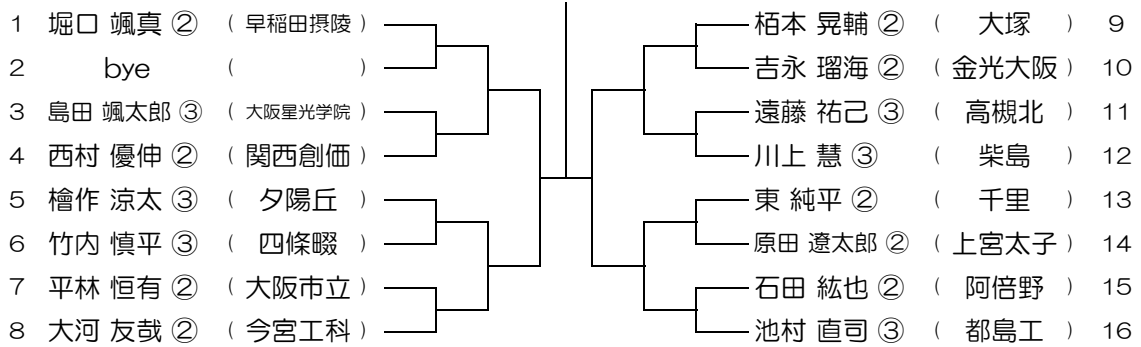

平成28年度 春季テニス大会 一次予選

【BS】 No.096

会場： 追手門学院

平成28年度 春季テニス大会 一次予選

【BS】 No.097

会場： 大体大浪商

平成28年度 春季テニス大会 一次予選

【BS】 No.098

会場： 大体大浪商

平成28年度 春季テニス大会 一次予選

【BS】 No.099

会場： 大体大浪商

平成28年度 春季テニス大会 一次予選

【BS】 No.100

会場： 大体大浪商

平成28年度 春季テニス大会 一次予選

【BS】 No.101

会場： 蜻蛉池公園

平成28年度 春季テニス大会 一次予選

【BS】 No.102

会場： 蜻蛉池公園

平成28年度 春季テニス大会 一次予選

【BS】 No.103

会場： 蜻蛉池公園