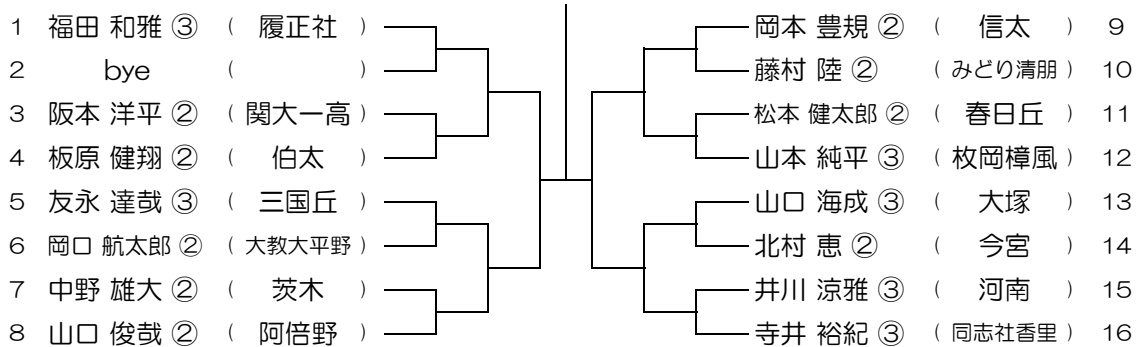

会場： 伯太

平成28年度 春季テニス大会 一次予選

【BS】 No.071

会場： 信太

平成28年度 春季テニス大会 一次予選

【BS】 No.072

会場： 信太

平成28年度 春季テニス大会 一次予選

【BS】 No.073

会場： 信太

平成28年度 春季テニス大会 一次予選

【BS】 No.074

会場： 信太

平成28年度 春季テニス大会 一次予選

【BS】 No.075

会場： 信太

平成28年度 春季テニス大会 一次予選

【BS】 No.076

会場： 信太

平成28年度 春季テニス大会 一次予選

【BS】 No.077

会場： 泉鳥取

平成28年度 春季テニス大会 一次予選

【BS】 No.078