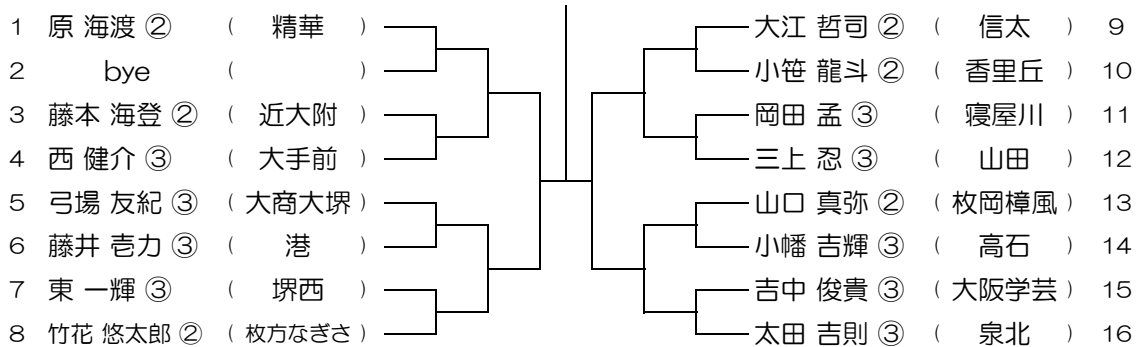

会場： 伯太

平成28年度 春季テニス大会 一次予選

【BS】 No.071

会場： 信太

平成28年度 春季テニス大会 一次予選

【BS】 No.072

会場： 信太

平成28年度 春季テニス大会 一次予選

【BS】 No.073

会場： 信太

平成28年度 春季テニス大会 一次予選

【BS】 No.074

会場： 信太

平成28年度 春季テニス大会 一次予選

【BS】 No.075

会場： 信太

平成28年度 春季テニス大会 一次予選

【BS】 No.076

会場： 信太

平成28年度 春季テニス大会 一次予選

【BS】 No.077

会場： 泉鳥取

平成28年度 春季テニス大会 一次予選

【BS】 No.078