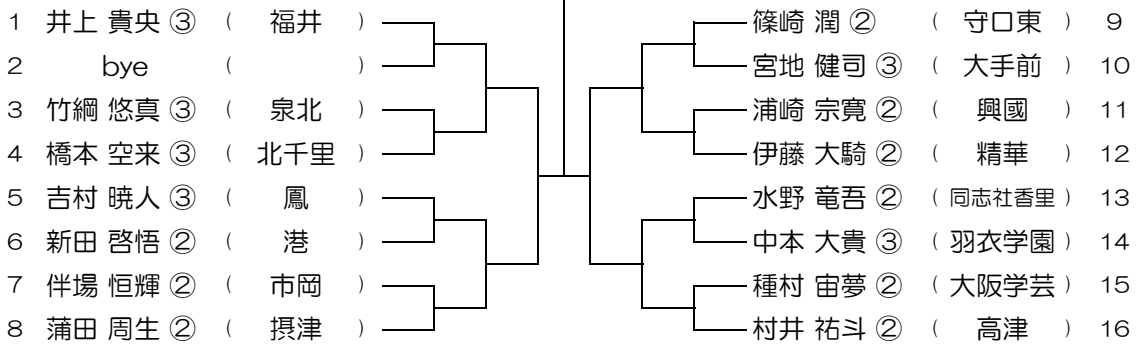

会場：春日丘

平成28年度 春季テニス大会 一次予選

【BS】 No.023

会場：春日丘

平成28年度 春季テニス大会 一次予選

【BS】 No.024

会場：茨木

平成28年度 春季テニス大会 一次予選

【BS】 No.025

会場： 茨木

平成28年度 春季テニス大会 一次予選

【BS】 No.026

会場： 茨木

平成28年度 春季テニス大会 一次予選

【BS】 No.027

会場： 茨木

平成28年度 春季テニス大会 一次予選

【BS】 No.028

会場： 福井

平成28年度 春季テニス大会 一次予選

【BS】 No.029

会場：福井

平成28年度 春季テニス大会 一次予選

【BS】 No.030

会場：摂津

平成28年度 春季テニス大会 一次予選

【BS】 No.031

会場：摂津

平成28年度 春季テニス大会 一次予選

【BS】 No.032

会場：摂津

平成28年度 春季テニス大会 一次予選