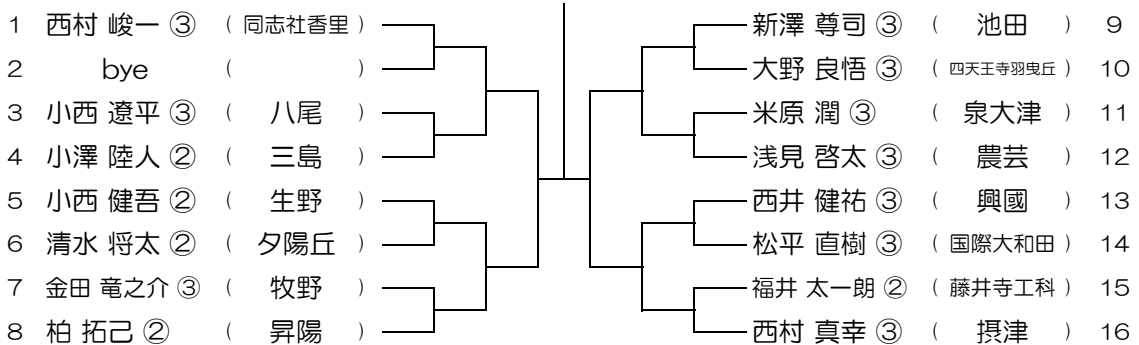

【BS】 No.025

会場： 茨木

平成28年度 春季テニス大会 一次予選

【BS】 No.026

会場： 茨木

平成28年度 春季テニス大会 一次予選

【BS】 No.027

会場： 茨木

平成28年度 春季テニス大会 一次予選

【BS】 No.028

会場： 福井

平成28年度 春季テニス大会 一次予選

【BS】 No.029

会場：福井

平成28年度 春季テニス大会 一次予選

【BS】 No.030

会場：摂津

平成28年度 春季テニス大会 一次予選

【BS】 No.031

会場：摂津

平成28年度 春季テニス大会 一次予選

【BS】 No.032

会場：摂津

平成28年度 春季テニス大会 一次予選

【BS】 No.033

会場： 摂津

平成28年度 春季テニス大会 一次予選

【BS】 No.034

会場： 摂津

平成28年度 春季テニス大会 一次予選

【BS】 No.035

会場： 摂津