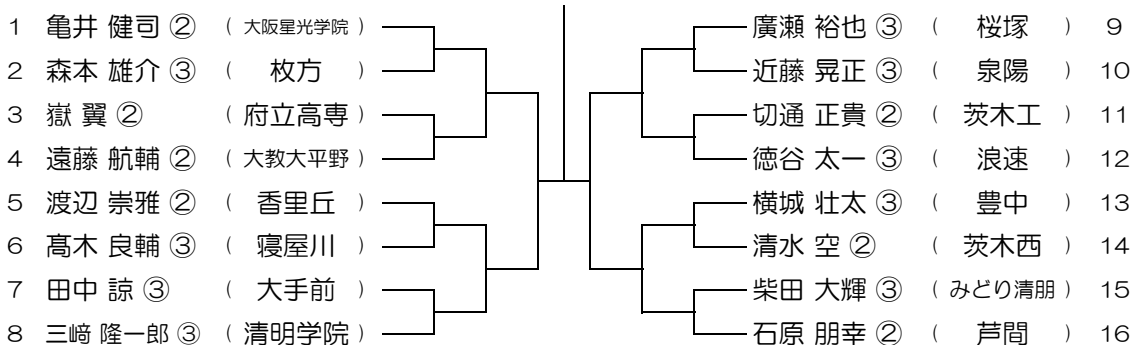

【BS】 No.001

会場： 大教大平野

平成28年度 春季テニス大会 一次予選

【BS】 No.002

会場： 大教大平野

平成28年度 春季テニス大会 一次予選

【BS】 No.003

会場： 池田北

平成28年度 春季テニス大会 一次予選

【BS】 No.004

会場： 桜塚

平成28年度 春季テニス大会 一次予選

【BS】 No.005

会場：桜塚

平成28年度 春季テニス大会 一次予選

【BS】 No.006

会場：桜塚

平成28年度 春季テニス大会 一次予選

【BS】 No.007

会場：桜塚

平成28年度 春季テニス大会 一次予選

【BS】 No.008

会場：桜塚

平成28年度 春季テニス大会 一次予選

【BS】 No.009

会場：桜塚

平成28年度 春季テニス大会 一次予選

【BS】 No.010

会場：桜塚

平成28年度 春季テニス大会 一次予選

【BS】 No.011

会場：桜塚