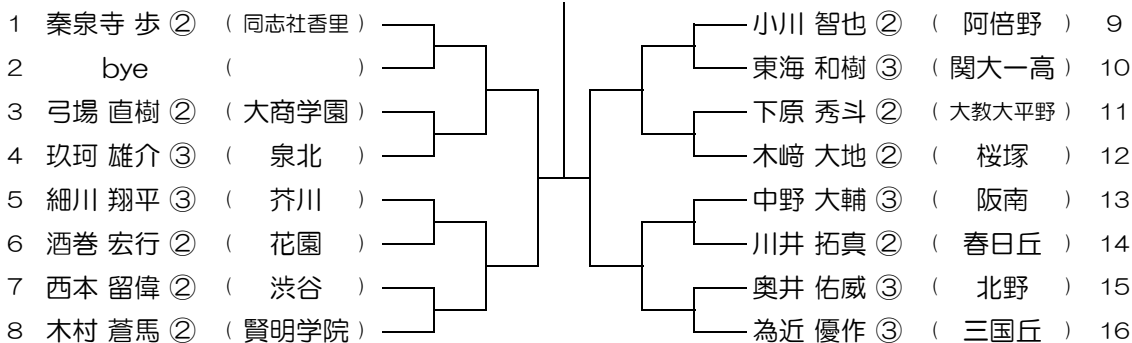

【BS】 No.001

会場： 大教大平野

平成28年度 春季テニス大会 一次予選

【BS】 No.002

会場： 大教大平野

平成28年度 春季テニス大会 一次予選

【BS】 No.003

会場： 池田北

平成28年度 春季テニス大会 一次予選

【BS】 No.004

会場： 桜塚

平成28年度 春季テニス大会 一次予選

【BS】 No.005

会場：桜塚

平成28年度 春季テニス大会 一次予選

【BS】 No.006

会場：桜塚

平成28年度 春季テニス大会 一次予選

【BS】 No.007

会場：桜塚

平成28年度 春季テニス大会 一次予選

【BS】 No.008

会場：桜塚

平成28年度 春季テニス大会 一次予選

【BS】 No.009

会場：桜塚

平成28年度 春季テニス大会 一次予選

【BS】 No.010

会場：桜塚

平成28年度 春季テニス大会 一次予選

【BS】 No.011

会場：桜塚