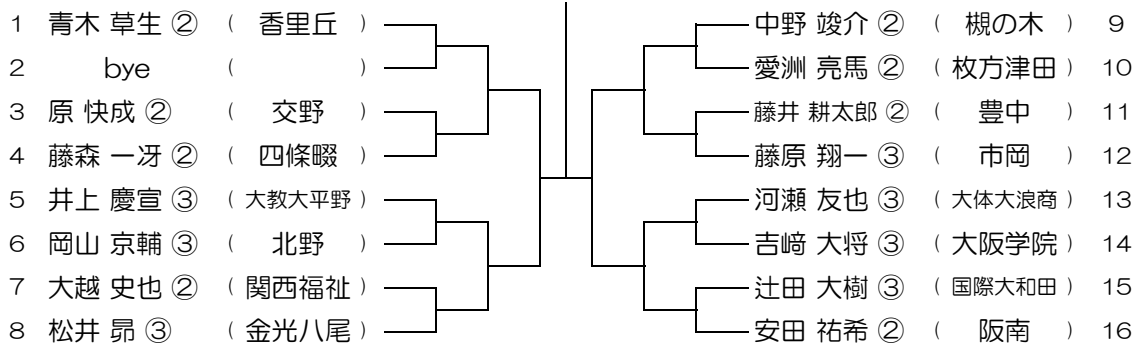

【BS】 No.033

会場： 摂津

平成28年度 春季テニス大会 一次予選

【BS】 No.034

会場： 摂津

平成28年度 春季テニス大会 一次予選

【BS】 No.035

会場： 摂津

平成28年度 春季テニス大会 一次予選

【BS】 No.036

会場： 市岡

平成28年度 春季テニス大会 一次予選

【BS】 No.037

会場：市岡

平成28年度 春季テニス大会 一次予選

【BS】 No.038

会場：市岡

平成28年度 春季テニス大会 一次予選

【BS】 No.039

会場：市岡

平成28年度 春季テニス大会 一次予選

【BS】 No.040

会場：交野

平成28年度 春季テニス大会 一次予選