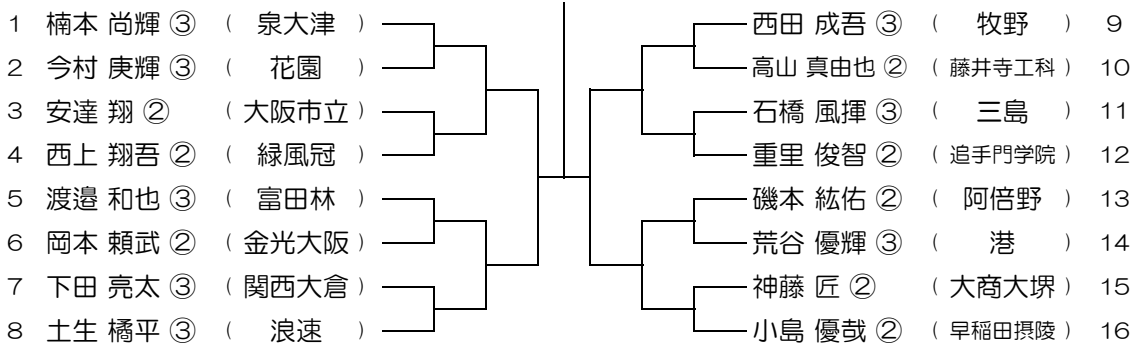

【BS】 No.092

会場： 関大一高

平成28年度 春季テニス大会 一次予選

| | | | | | | |
|---|---------|------------|--|----------|----------|----|
| 1 | 谷藤 諒真 ③ | (同志社香里) | | 一ノ瀬 孝良 ② | (花園) | 9 |
| 2 | 松並 岳 ③ | (大教大天王寺) | | 山ノ川 和貴 ③ | (堺西) | 10 |
| 3 | 坂口 泰一 ③ | (大阪星光学院) | | 谷山 勇祐 ③ | (桜塚) | 11 |
| 4 | 川端 大樹 ② | (吹田) | | 瀧川 響 ② | (桜宮) | 12 |
| 5 | 岸本 陸 ③ | (八尾北) | | 三浦 信之 ② | (淀川工科) | 13 |
| 6 | 眞崎 良平 ③ | (大塚) | | 窪田 一誠 ③ | (北野) | 14 |
| 7 | 津森 礁 ② | (枚方なぎさ) | | 石田 修也 ② | (清水谷) | 15 |
| 8 | 秋山 颯太 ② | (狭山) | | 上田 廉 ② | (関大一高) | 16 |

【BS】 No.093

会場： 追手門学院

平成28年度 春季テニス大会 一次予選

【BS】 No.094

会場： 追手門学院

平成28年度 春季テニス大会 一次予選

【BS】 No.095

会場： 追手門学院

平成28年度 春季テニス大会 一次予選

【BS】 No.096

会場： 追手門学院

平成28年度 春季テニス大会 一次予選

【BS】 No.097

会場： 大体大浪商

平成28年度 春季テニス大会 一次予選

【BS】 No.098