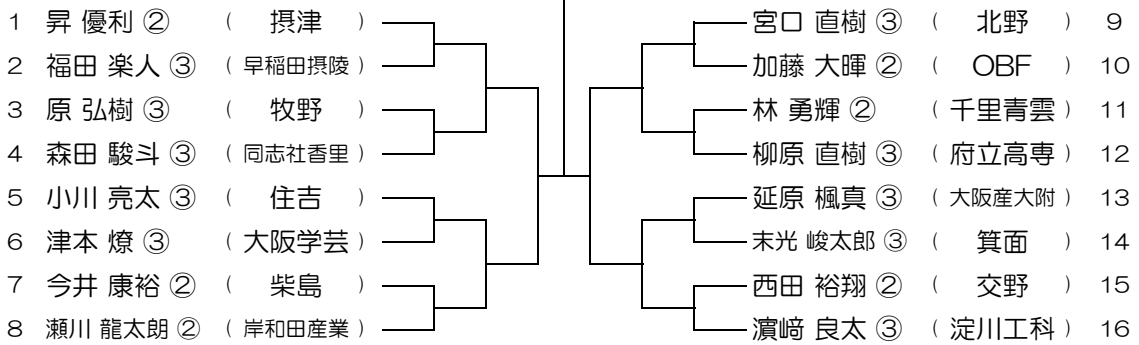

【BS】 No.025

会場： 茨木

平成28年度 春季テニス大会 一次予選

【BS】 No.026

会場： 茨木

平成28年度 春季テニス大会 一次予選

【BS】 No.027

会場： 茨木

平成28年度 春季テニス大会 一次予選

【BS】 No.028

会場： 福井

平成28年度 春季テニス大会 一次予選

【BS】 No.029

会場：福井

平成28年度 春季テニス大会 一次予選

【BS】 No.030

会場：摂津

平成28年度 春季テニス大会 一次予選

【BS】 No.031

会場：摂津

平成28年度 春季テニス大会 一次予選

【BS】 No.032

会場：摂津

平成28年度 春季テニス大会 一次予選

【BS】 No.033

会場： 摂津

平成28年度 春季テニス大会 一次予選

【BS】 No.034

会場： 摂津

平成28年度 春季テニス大会 一次予選

【BS】 No.035

会場： 摂津