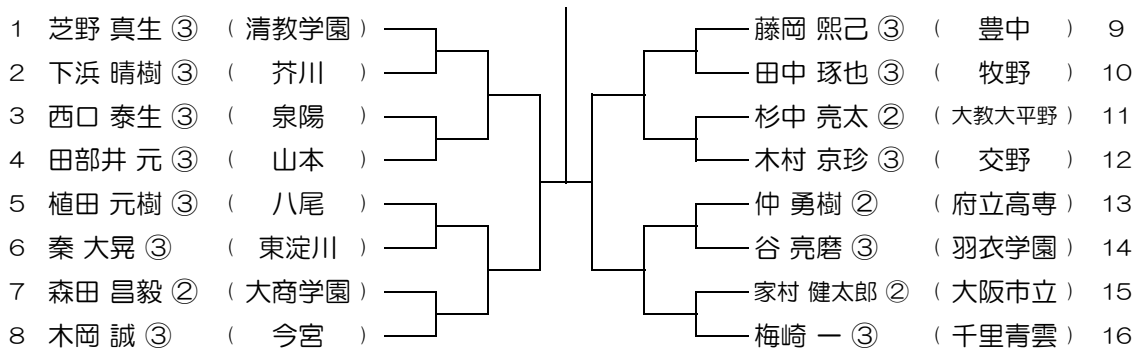

会場：市岡

平成28年度 春季テニス大会 一次予選

【BS】 No.039

会場：市岡

平成28年度 春季テニス大会 一次予選

【BS】 No.040

会場：交野

平成28年度 春季テニス大会 一次予選

【BS】 No.041

会場： 交野

平成28年度 春季テニス大会 一次予選

【BS】 No.042

会場： 交野

平成28年度 春季テニス大会 一次予選

【BS】 No.043

会場： 交野

平成28年度 春季テニス大会 一次予選

【BS】 No.044

会場： 布施

平成28年度 春季テニス大会 一次予選

【BS】 No.045

会場： 布施

平成28年度 春季テニス大会 一次予選

【BS】 No.046