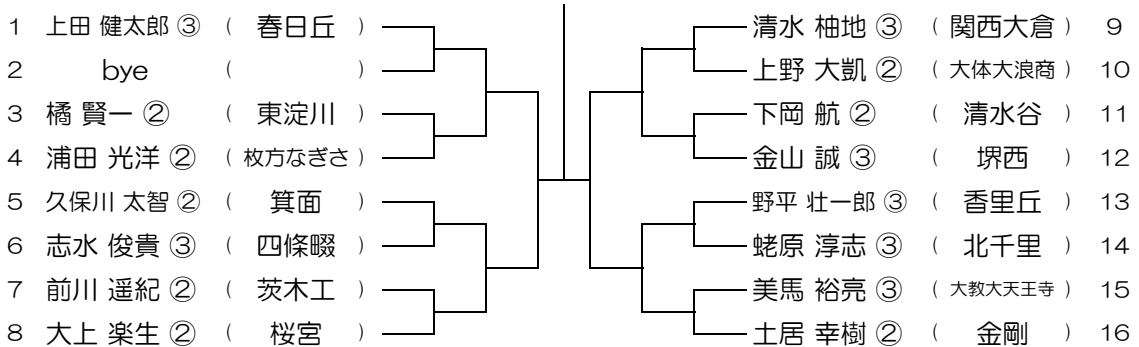

会場：豊島

平成28年度 春季テニス大会 一次予選

【BS】 No.015

会場：豊島

平成28年度 春季テニス大会 一次予選

【BS】 No.016

会場：北淀

平成28年度 春季テニス大会 一次予選

【BS】 No.017

会場：北淀

平成28年度 春季テニス大会 一次予選

【BS】 No.018

会場：北淀

平成28年度 春季テニス大会 一次予選

【BS】 No.019

会場：北淀

平成28年度 春季テニス大会 一次予選

【BS】 No.020

会場：春日丘

平成28年度 春季テニス大会 一次予選

【BS】 No.021

会場：春日丘

平成28年度 春季テニス大会 一次予選

【BS】 No.022

会場：春日丘

平成28年度 春季テニス大会 一次予選

【BS】 No.023

会場：春日丘

平成28年度 春季テニス大会 一次予選

【BS】 No.024

会場：茨木

平成28年度 春季テニス大会 一次予選