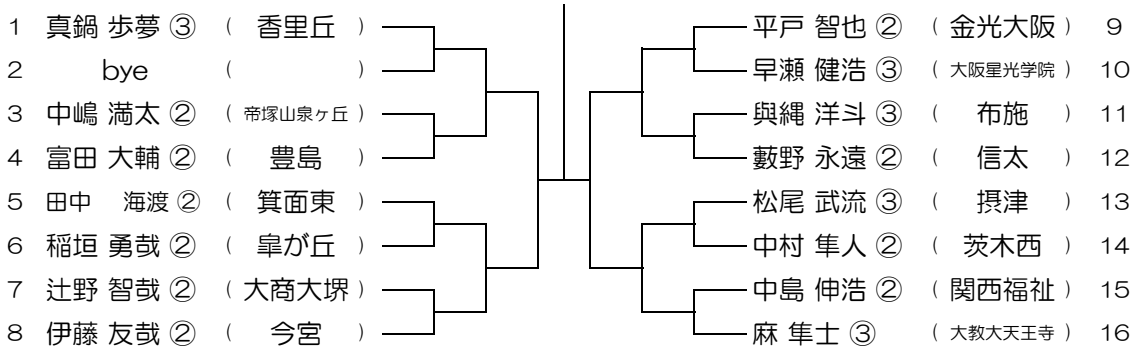

平成28年度 春季テニス大会 一次予選

【BS】 No.068

会場： 成美

平成28年度 春季テニス大会 一次予選

【BS】 No.069

会場： 伯太

平成28年度 春季テニス大会 一次予選

【BS】 No.070

会場： 伯太

平成28年度 春季テニス大会 一次予選

【BS】 No.071

会場： 信太

平成28年度 春季テニス大会 一次予選

【BS】 No.072

会場： 信太

平成28年度 春季テニス大会 一次予選

【BS】 No.073

会場： 信太

平成28年度 春季テニス大会 一次予選

【BS】 No.074

会場： 信太

平成28年度 春季テニス大会 一次予選

【BS】 No.075

会場： 信太