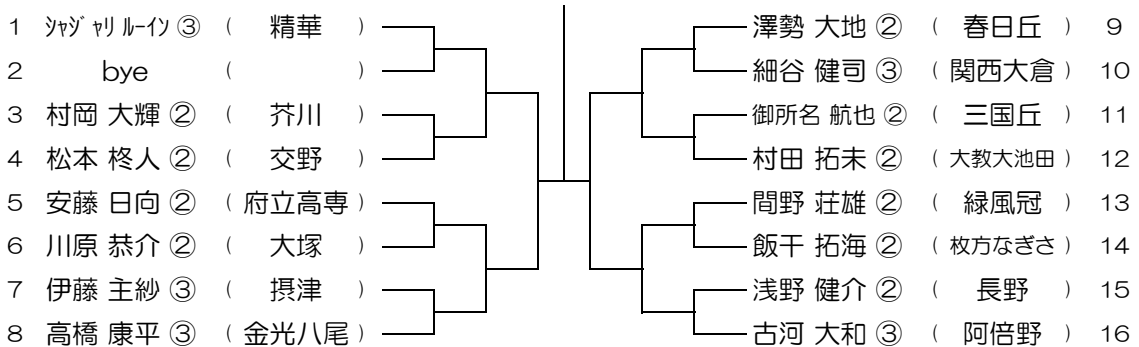

【BS】 No.017

会場：北淀

平成28年度 春季テニス大会 一次予選

【BS】 No.018

会場：北淀

平成28年度 春季テニス大会 一次予選

【BS】 No.019

会場：北淀

平成28年度 春季テニス大会 一次予選

【BS】 No.020

会場：春日丘

平成28年度 春季テニス大会 一次予選

【BS】 No.021

会場：春日丘

平成28年度 春季テニス大会 一次予選

【BS】 No.022

会場：春日丘

平成28年度 春季テニス大会 一次予選

【BS】 No.023

会場：春日丘

平成28年度 春季テニス大会 一次予選

【BS】 No.024

会場：茨木

平成28年度 春季テニス大会 一次予選

【BS】 No.025

会場： 茨木

平成28年度 春季テニス大会 一次予選

【BS】 No.026

会場： 茨木

平成28年度 春季テニス大会 一次予選

【BS】 No.027

会場： 茨木