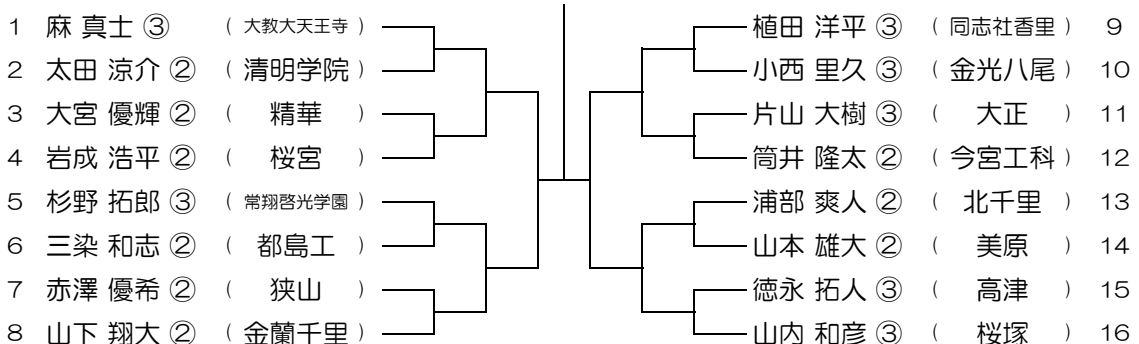

【BS】 No.001

会場： 大教大平野

平成28年度 春季テニス大会 一次予選

【BS】 No.002

会場： 大教大平野

平成28年度 春季テニス大会 一次予選

【BS】 No.003

会場： 池田北

平成28年度 春季テニス大会 一次予選

【BS】 No.004

会場： 桜塚

平成28年度 春季テニス大会 一次予選

【BS】 No.005

会場：桜塚

平成28年度 春季テニス大会 一次予選

【BS】 No.006

会場：桜塚

平成28年度 春季テニス大会 一次予選

【BS】 No.007

会場：桜塚

平成28年度 春季テニス大会 一次予選

【BS】 No.008

会場：桜塚

平成28年度 春季テニス大会 一次予選