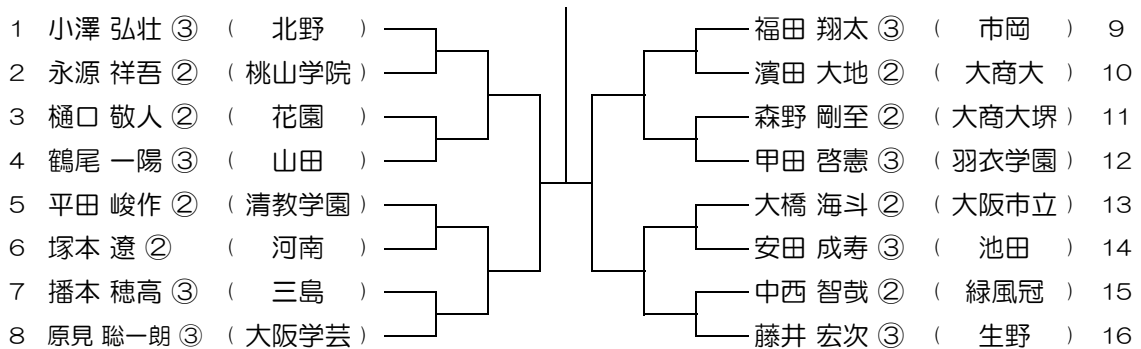

平成28年度 春季テニス大会 一次予選

【BS】 No.036

会場： 市岡

平成28年度 春季テニス大会 一次予選

【BS】 No.037

会場：市岡

平成28年度 春季テニス大会 一次予選

【BS】 No.038

会場：市岡

平成28年度 春季テニス大会 一次予選

【BS】 No.039

会場：市岡

平成28年度 春季テニス大会 一次予選

【BS】 No.040

会場：交野

平成28年度 春季テニス大会 一次予選

【BS】 No.041

会場： 交野

平成28年度 春季テニス大会 一次予選

【BS】 No.042

会場： 交野

平成28年度 春季テニス大会 一次予選

【BS】 No.043

会場： 交野