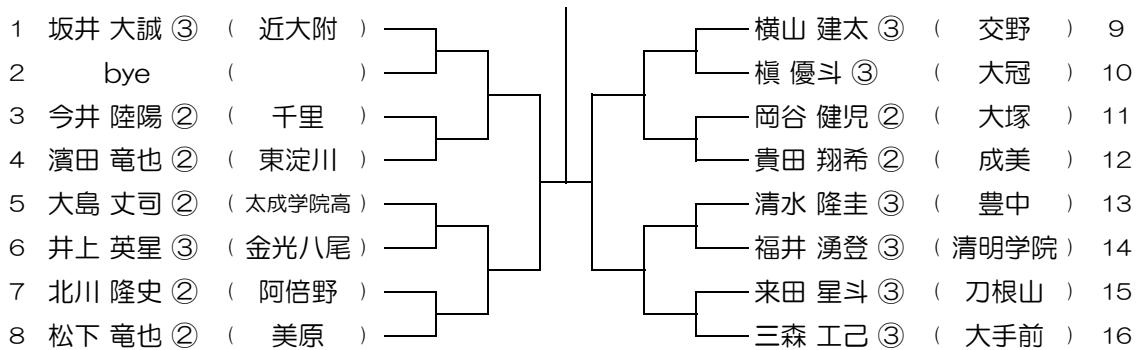

会場： 狭山

平成28年度 春季テニス大会 一次予選

【BS】 No.063

会場： 三国丘

平成28年度 春季テニス大会 一次予選

【BS】 No.064

会場： 三国丘

平成28年度 春季テニス大会 一次予選

【BS】 No.065

会場： 成美

平成28年度 春季テニス大会 一次予選

【BS】 No.066

会場： 成美

平成28年度 春季テニス大会 一次予選

【BS】 No.067

会場： 成美

平成28年度 春季テニス大会 一次予選

【BS】 No.068

会場： 成美

平成28年度 春季テニス大会 一次予選

【BS】 No.069

会場： 伯太

平成28年度 春季テニス大会 一次予選

【BS】 No.070