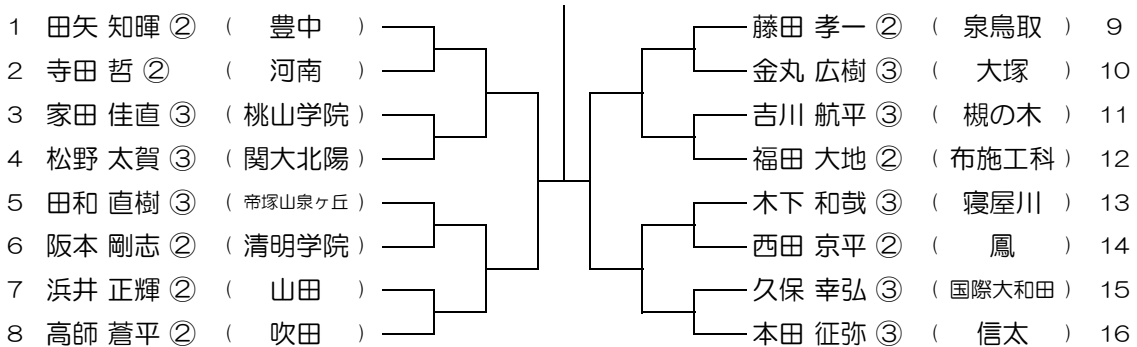

平成28年度 春季テニス大会 一次予選

【BS】 No.068

会場： 成美

平成28年度 春季テニス大会 一次予選

【BS】 No.069

会場： 伯太

平成28年度 春季テニス大会 一次予選

【BS】 No.070

会場： 伯太

平成28年度 春季テニス大会 一次予選

【BS】 No.071

会場： 信太

平成28年度 春季テニス大会 一次予選

【BS】 No.072

会場： 信太

平成28年度 春季テニス大会 一次予選

【BS】 No.073

会場： 信太

平成28年度 春季テニス大会 一次予選

【BS】 No.074

会場： 信太

平成28年度 春季テニス大会 一次予選

【BS】 No.075

会場： 信太