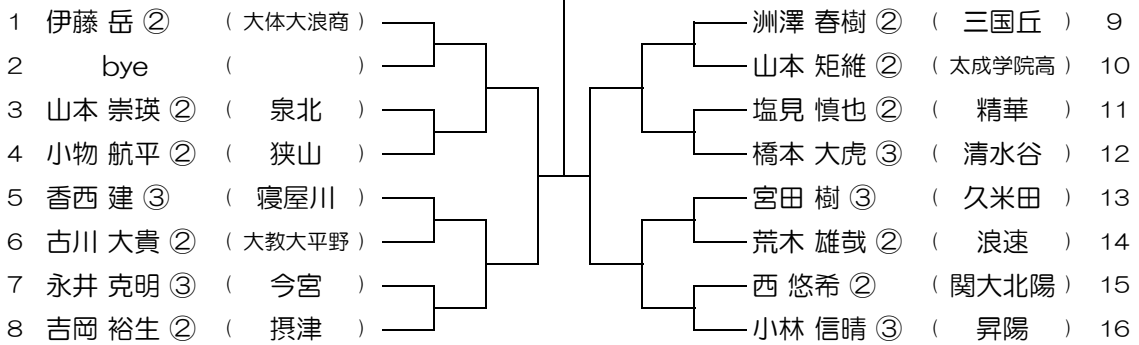

【BS】 No.093

会場： 追手門学院

平成28年度 春季テニス大会 一次予選

【BS】 No.094

会場： 追手門学院

平成28年度 春季テニス大会 一次予選

【BS】 No.095

会場： 追手門学院

平成28年度 春季テニス大会 一次予選

【BS】 No.096

会場： 追手門学院

平成28年度 春季テニス大会 一次予選

【BS】 No.097

会場： 大体大浪商

平成28年度 春季テニス大会 一次予選

【BS】 No.098

会場： 大体大浪商

平成28年度 春季テニス大会 一次予選

【BS】 No.099

会場： 大体大浪商

平成28年度 春季テニス大会 一次予選

【BS】 No.100

会場： 大体大浪商

平成28年度 春季テニス大会 一次予選

【BS】 No.101

会場： 蜻蛉池公園

平成28年度 春季テニス大会 一次予選

【BS】 No.102

会場： 蜻蛉池公園

平成28年度 春季テニス大会 一次予選

【BS】 No.103

会場： 蜻蛉池公園