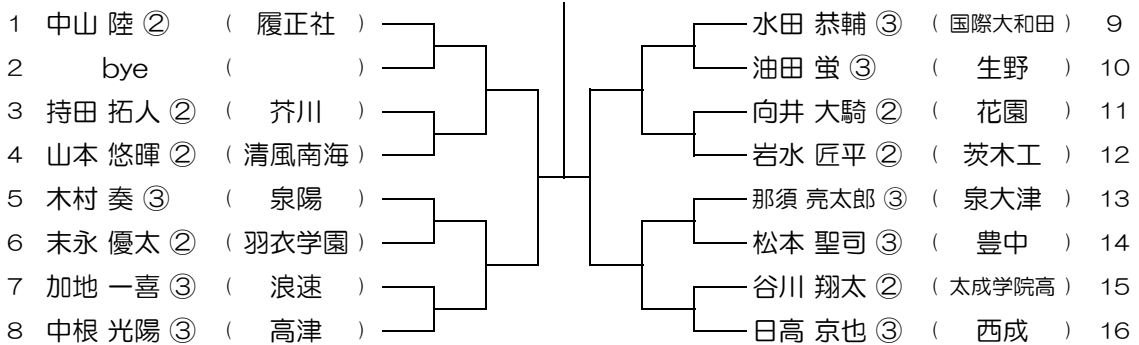

平成28年度 春季テニス大会 一次予選

【BS】 No.076

会場： 信太

平成28年度 春季テニス大会 一次予選

【BS】 No.077

会場： 泉鳥取

平成28年度 春季テニス大会 一次予選

【BS】 No.078

会場： 泉鳥取

平成28年度 春季テニス大会 一次予選

【BS】 No.079

会場： 泉鳥取

平成28年度 春季テニス大会 一次予選

【BS】 No.080

会場： 泉鳥取

平成28年度 春季テニス大会 一次予選

【BS】 No.081

会場： 茨木工

平成28年度 春季テニス大会 一次予選

【BS】 No.082

会場： 茨木工

平成28年度 春季テニス大会 一次予選

【BS】 No.083

会場： 茨木工

平成28年度 春季テニス大会 一次予選

【BS】 No.084

会場： 茨木工

平成28年度 春季テニス大会 一次予選

【BS】 No.085

会場：桜宮

平成28年度 春季テニス大会 一次予選

【BS】 No.086