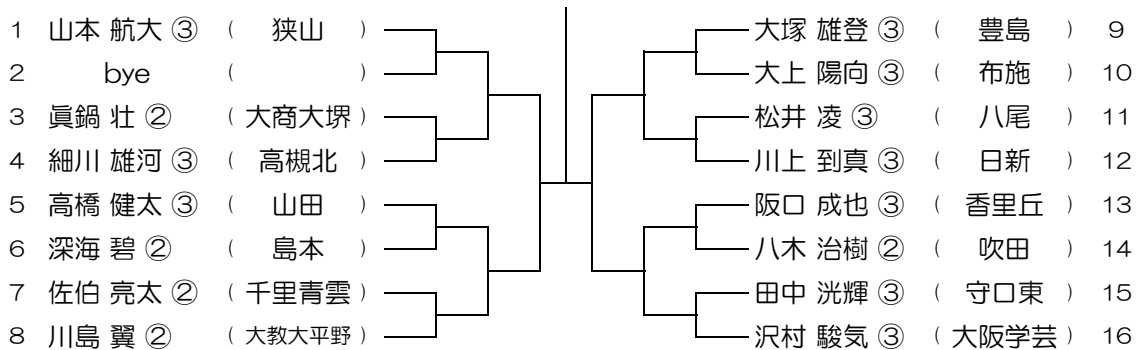

会場： 教C附

平成28年度 春季テニス大会 一次予選

【BS】 No.055

会場： 教C附

平成28年度 春季テニス大会 一次予選

【BS】 No.056

会場： 教C附

平成28年度 春季テニス大会 一次予選

【BS】 No.057

会場：狭山

平成28年度 春季テニス大会 一次予選

【BS】 No.058

会場：狭山

平成28年度 春季テニス大会 一次予選

【BS】 No.059

会場：狭山

平成28年度 春季テニス大会 一次予選

【BS】 No.060

会場：狭山

平成28年度 春季テニス大会 一次予選

【BS】 No.061

会場： 狭山

平成28年度 春季テニス大会 一次予選

【BS】 No.062