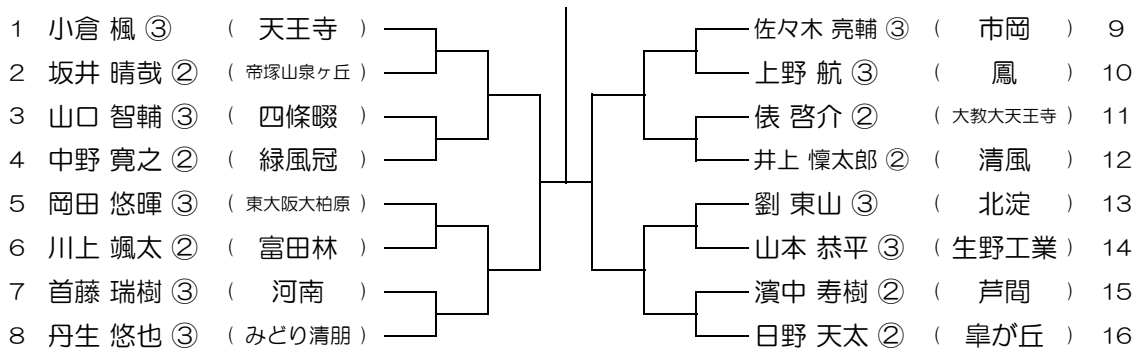

会場：摂津

平成28年度 春季テニス大会 一次予選

【BS】 No.031

会場：摂津

平成28年度 春季テニス大会 一次予選

【BS】 No.032

会場：摂津

平成28年度 春季テニス大会 一次予選

【BS】 No.033

会場： 摂津

平成28年度 春季テニス大会 一次予選

【BS】 No.034

会場： 摂津

平成28年度 春季テニス大会 一次予選

【BS】 No.035

会場： 摂津

平成28年度 春季テニス大会 一次予選

【BS】 No.036

会場： 市岡

平成28年度 春季テニス大会 一次予選

【BS】 No.037

会場：市岡

平成28年度 春季テニス大会 一次予選

【BS】 No.038

会場：市岡

平成28年度 春季テニス大会 一次予選

【BS】 No.039

会場：市岡

平成28年度 春季テニス大会 一次予選

【BS】 No.040

会場：交野

平成28年度 春季テニス大会 一次予選