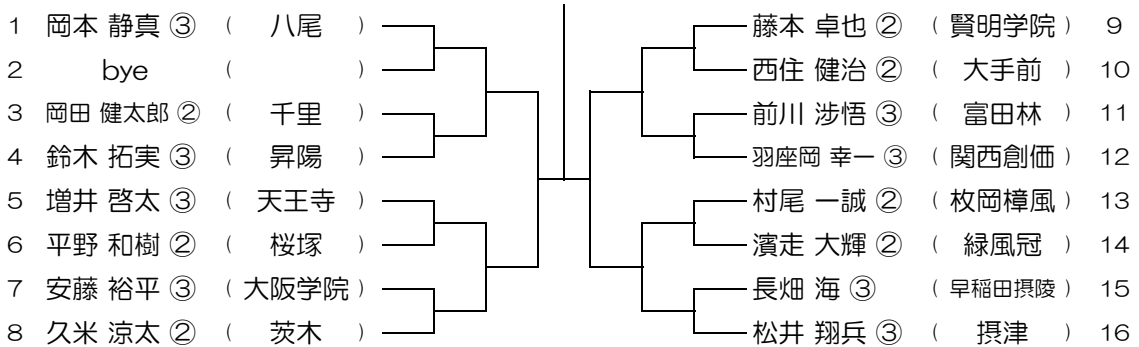

会場：摂津

平成28年度 春季テニス大会 一次予選

【BS】 No.031

会場：摂津

平成28年度 春季テニス大会 一次予選

【BS】 No.032

会場：摂津

平成28年度 春季テニス大会 一次予選

【BS】 No.033

会場： 摂津

平成28年度 春季テニス大会 一次予選

【BS】 No.034

会場： 摂津

平成28年度 春季テニス大会 一次予選

【BS】 No.035

会場： 摂津

平成28年度 春季テニス大会 一次予選

【BS】 No.036

会場： 市岡

平成28年度 春季テニス大会 一次予選

【BS】 No.037

会場：市岡

平成28年度 春季テニス大会 一次予選

【BS】 No.038