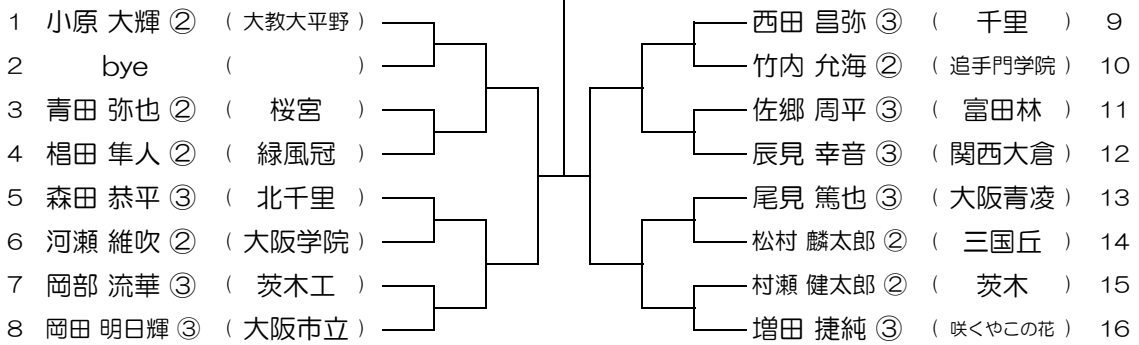

【BS】 No.001

会場： 大教大平野

平成28年度 春季テニス大会 一次予選

【BS】 No.002

会場： 大教大平野

平成28年度 春季テニス大会 一次予選

【BS】 No.003

会場： 池田北

平成28年度 春季テニス大会 一次予選

【BS】 No.004

会場： 桜塚

平成28年度 春季テニス大会 一次予選

【BS】 No.005

会場：桜塚

平成28年度 春季テニス大会 一次予選

【BS】 No.006

会場：桜塚

平成28年度 春季テニス大会 一次予選

【BS】 No.007

会場：桜塚

平成28年度 春季テニス大会 一次予選

【BS】 No.008

会場：桜塚

平成28年度 春季テニス大会 一次予選