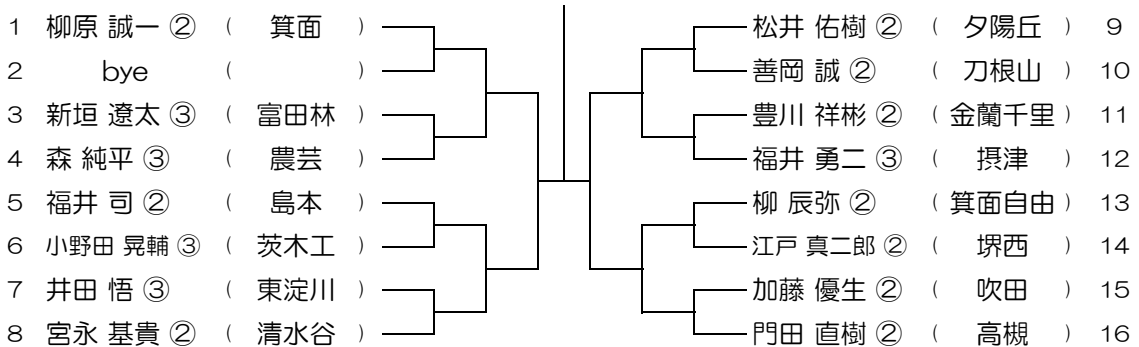

会場：摂津

平成28年度 春季テニス大会 一次予選

【BS】 No.031

会場：摂津

平成28年度 春季テニス大会 一次予選

【BS】 No.032

会場：摂津

平成28年度 春季テニス大会 一次予選

【BS】 No.033

会場： 摂津

平成28年度 春季テニス大会 一次予選

【BS】 No.034

会場： 摂津

平成28年度 春季テニス大会 一次予選

【BS】 No.035

会場： 摂津

平成28年度 春季テニス大会 一次予選

【BS】 No.036

会場： 市岡

平成28年度 春季テニス大会 一次予選

【BS】 No.037

会場：市岡

平成28年度 春季テニス大会 一次予選

【BS】 No.038