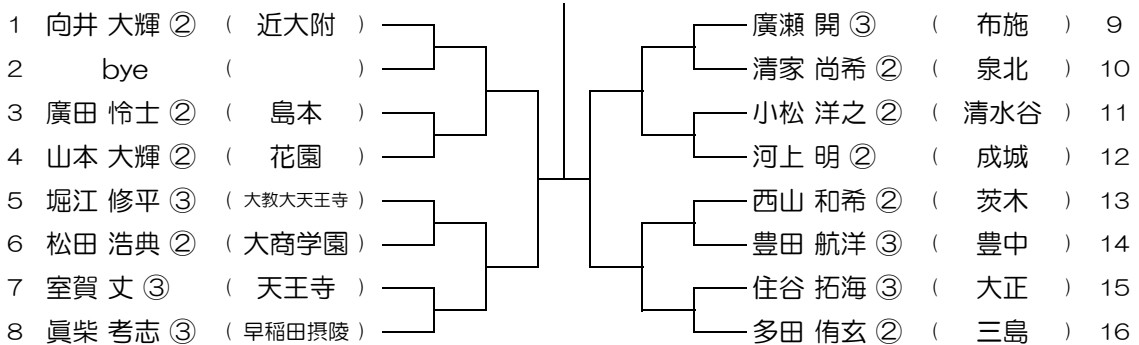

平成28年度 春季テニス大会 一次予選

【BS】 No.044

会場： 布施

平成28年度 春季テニス大会 一次予選

【BS】 No.045

会場： 布施

平成28年度 春季テニス大会 一次予選

【BS】 No.046

会場： 布施

平成28年度 春季テニス大会 一次予選

【BS】 No.047

会場： 布施

平成28年度 春季テニス大会 一次予選

【BS】 No.048

会場： 山本

平成28年度 春季テニス大会 一次予選

【BS】 No.049

会場： 山本

平成28年度 春季テニス大会 一次予選

【BS】 No.050

会場： 山本

平成28年度 春季テニス大会 一次予選

【BS】 No.051

会場： 八尾翠翔