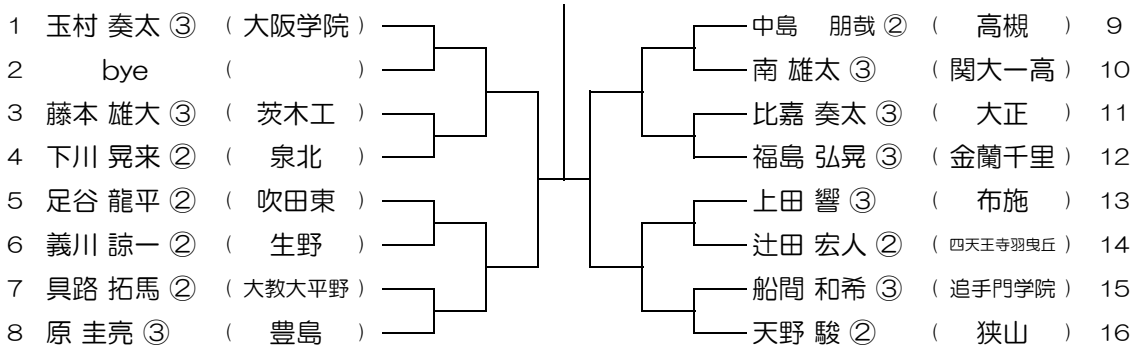

会場： 教C附

平成28年度 春季テニス大会 一次予選

【BS】 No.055

会場： 教C附

平成28年度 春季テニス大会 一次予選

【BS】 No.056

会場： 教C附

平成28年度 春季テニス大会 一次予選

【BS】 No.057

会場：狭山

平成28年度 春季テニス大会 一次予選

【BS】 No.058

会場：狭山

平成28年度 春季テニス大会 一次予選

【BS】 No.059

会場：狭山

平成28年度 春季テニス大会 一次予選

【BS】 No.060

会場：狭山

平成28年度 春季テニス大会 一次予選

【BS】 No.061

会場： 狭山

平成28年度 春季テニス大会 一次予選

【BS】 No.062

会場： 狭山

平成28年度 春季テニス大会 一次予選

【BS】 No.063

会場： 三国丘

平成28年度 春季テニス大会 一次予選

【BS】 No.064

会場： 三国丘

平成28年度 春季テニス大会 一次予選