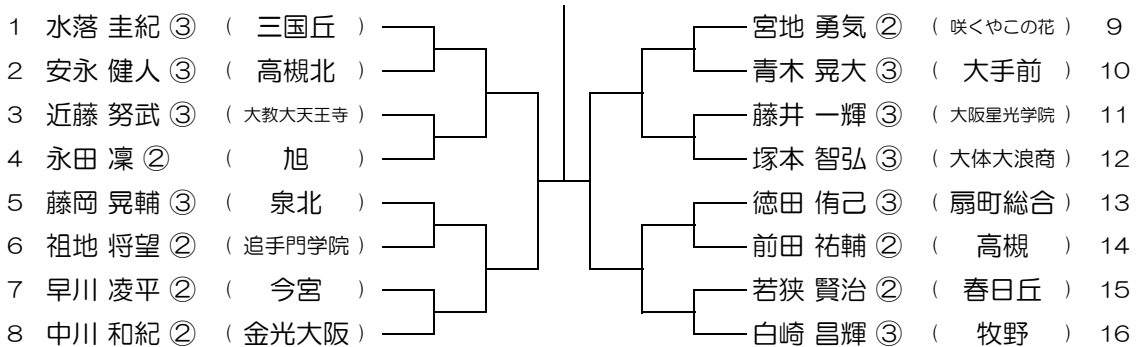

平成28年度 春季テニス大会 一次予選

【BS】 No.096

会場： 追手門学院

平成28年度 春季テニス大会 一次予選

【BS】 No.097

会場： 大体大浪商

平成28年度 春季テニス大会 一次予選

【BS】 No.098

会場： 大体大浪商

平成28年度 春季テニス大会 一次予選

【BS】 No.099

会場： 大体大浪商

平成28年度 春季テニス大会 一次予選

【BS】 No.100

会場： 大体大浪商

平成28年度 春季テニス大会 一次予選

【BS】 No.101

会場： 蜻蛉池公園

平成28年度 春季テニス大会 一次予選

【BS】 No.102

会場： 蜻蛉池公園

平成28年度 春季テニス大会 一次予選

【BS】 No.103

会場： 蜻蛉池公園