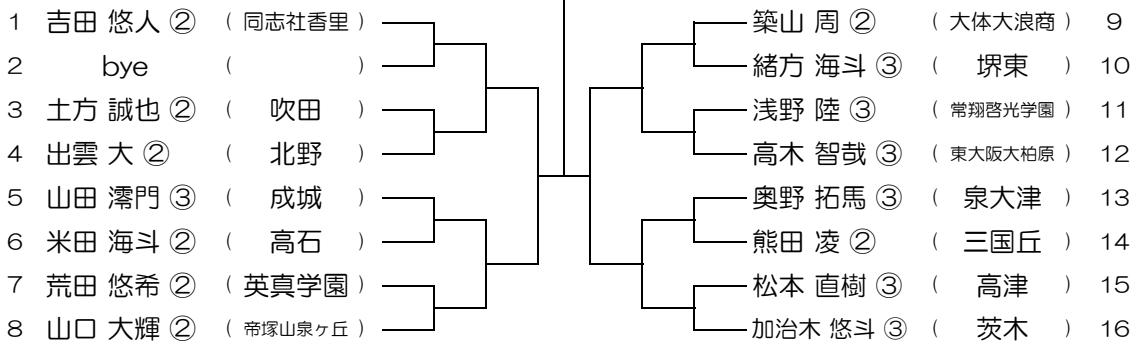

【BS】 No.017

会場：北淀

平成28年度 春季テニス大会 一次予選

【BS】 No.018

会場：北淀

平成28年度 春季テニス大会 一次予選

【BS】 No.019

会場：北淀

平成28年度 春季テニス大会 一次予選

【BS】 No.020

会場：春日丘

平成28年度 春季テニス大会 一次予選

【BS】 No.021

会場：春日丘

平成28年度 春季テニス大会 一次予選

【BS】 No.022

会場：春日丘

平成28年度 春季テニス大会 一次予選

【BS】 No.023

会場：春日丘

平成28年度 春季テニス大会 一次予選

【BS】 No.024

会場：茨木

平成28年度 春季テニス大会 一次予選

【BS】 No.025

会場： 茨木

平成28年度 春季テニス大会 一次予選

【BS】 No.026

会場： 茨木

平成28年度 春季テニス大会 一次予選

【BS】 No.027

会場： 茨木