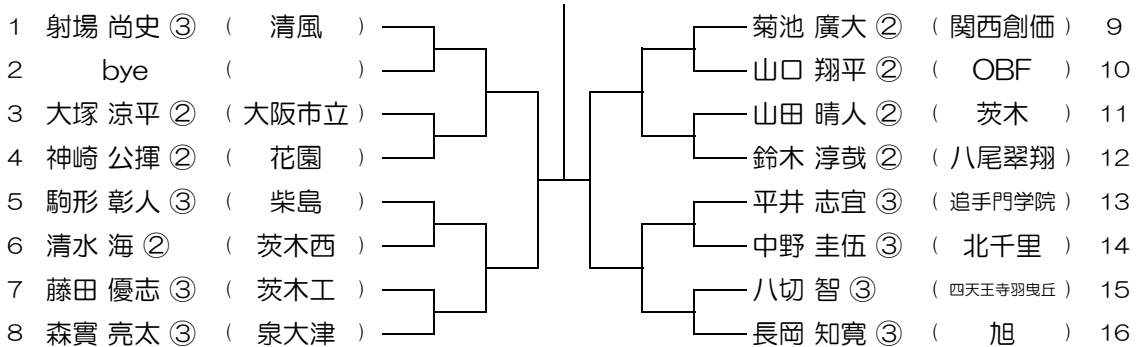

会場： 布施

平成28年度 春季テニス大会 一次予選

【BS】 No.047

会場： 布施

平成28年度 春季テニス大会 一次予選

【BS】 No.048

会場： 山本

平成28年度 春季テニス大会 一次予選

【BS】 No.049

会場： 山本

平成28年度 春季テニス大会 一次予選

【BS】 No.050

会場： 山本

平成28年度 春季テニス大会 一次予選

【BS】 No.051

会場： 八尾翠翔

平成28年度 春季テニス大会 一次予選

【BS】 No.052

会場： 八尾翠翔

平成28年度 春季テニス大会 一次予選

【BS】 No.053

会場： 教C附

平成28年度 春季テニス大会 一次予選

【BS】 No.054