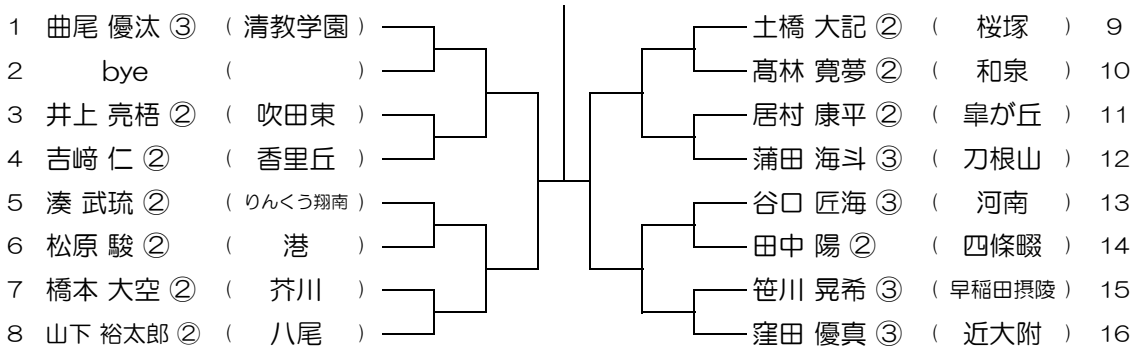

会場：桜塚

平成28年度 春季テニス大会 一次予選

【BS】 No.007

会場：桜塚

平成28年度 春季テニス大会 一次予選

【BS】 No.008

会場：桜塚

平成28年度 春季テニス大会 一次予選

【BS】 No.009

会場：桜塚

平成28年度 春季テニス大会 一次予選

【BS】 No.010

会場：桜塚

平成28年度 春季テニス大会 一次予選

【BS】 No.011

会場：桜塚

平成28年度 春季テニス大会 一次予選

【BS】 No.012

会場：豊島

平成28年度 春季テニス大会 一次予選

【BS】 No.013

会場：豊島

平成28年度 春季テニス大会 一次予選

【BS】 No.014

会場：豊島

平成28年度 春季テニス大会 一次予選

【BS】 No.015

会場：豊島

平成28年度 春季テニス大会 一次予選

【BS】 No.016

会場：北淀

平成28年度 春季テニス大会 一次予選