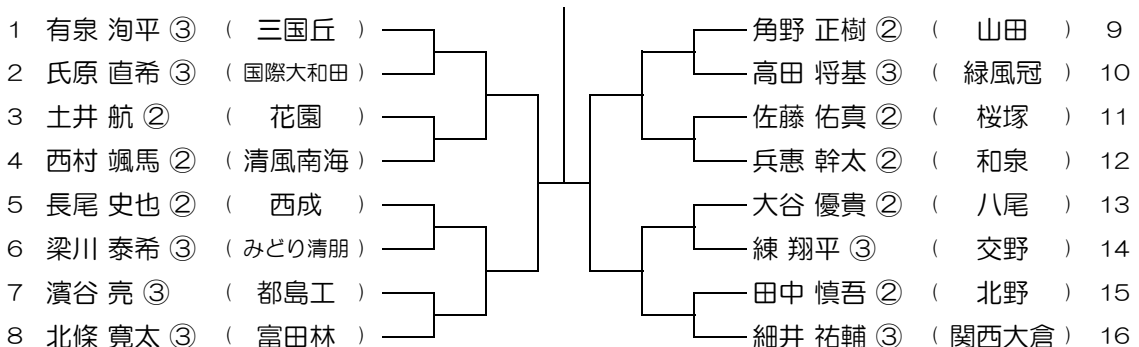

平成28年度 春季テニス大会 一次予選

【BS】 No.060

会場：狭山

平成28年度 春季テニス大会 一次予選

【BS】 No.061

会場： 狭山

平成28年度 春季テニス大会 一次予選

【BS】 No.062

会場： 狭山

平成28年度 春季テニス大会 一次予選

【BS】 No.063

会場： 三国丘

平成28年度 春季テニス大会 一次予選

【BS】 No.064

会場： 三国丘

平成28年度 春季テニス大会 一次予選

【BS】 No.065

会場： 成美

平成28年度 春季テニス大会 一次予選

【BS】 No.066

会場： 成美

平成28年度 春季テニス大会 一次予選

【BS】 No.067

会場： 成美