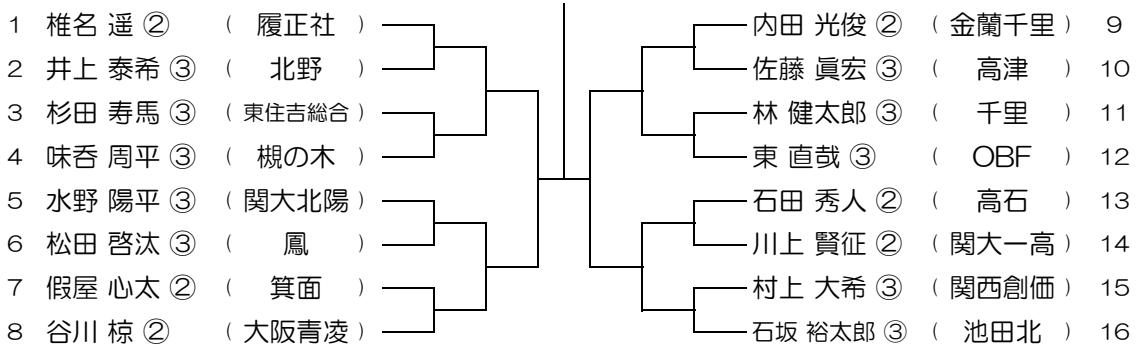

【BS】 No.001

会場： 大教大平野

平成28年度 春季テニス大会 一次予選

【BS】 No.002

会場： 大教大平野

平成28年度 春季テニス大会 一次予選

【BS】 No.003

会場： 池田北

平成28年度 春季テニス大会 一次予選

【BS】 No.004

会場： 桜塚

平成28年度 春季テニス大会 一次予選

【BS】 No.005

会場：桜塚

平成28年度 春季テニス大会 一次予選

【BS】 No.006

会場：桜塚

平成28年度 春季テニス大会 一次予選

【BS】 No.007

会場：桜塚

平成28年度 春季テニス大会 一次予選

【BS】 No.008

会場：桜塚

平成28年度 春季テニス大会 一次予選