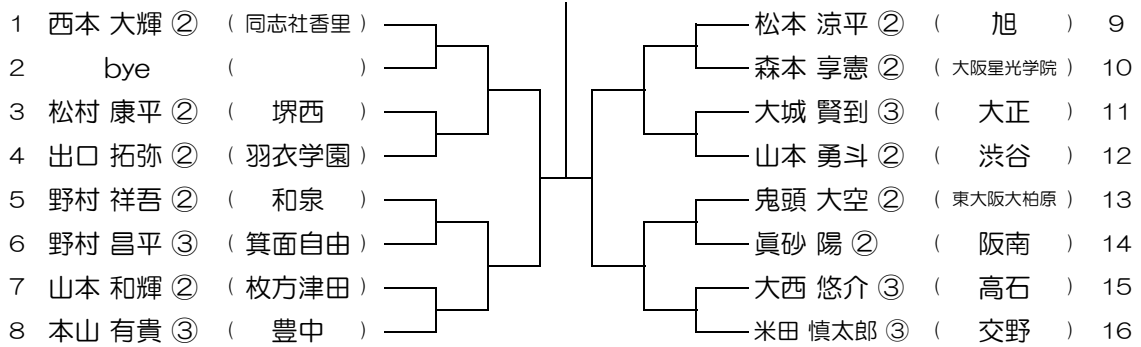

平成28年度 春季テニス大会 一次予選

【BS】 No.036

会場： 市岡

平成28年度 春季テニス大会 一次予選

【BS】 No.037

会場：市岡

平成28年度 春季テニス大会 一次予選

【BS】 No.038

会場：市岡

平成28年度 春季テニス大会 一次予選

【BS】 No.039

会場：市岡

平成28年度 春季テニス大会 一次予選

【BS】 No.040

会場：交野

平成28年度 春季テニス大会 一次予選

【BS】 No.041

会場： 交野

平成28年度 春季テニス大会 一次予選

【BS】 No.042

会場： 交野

平成28年度 春季テニス大会 一次予選

【BS】 No.043

会場： 交野