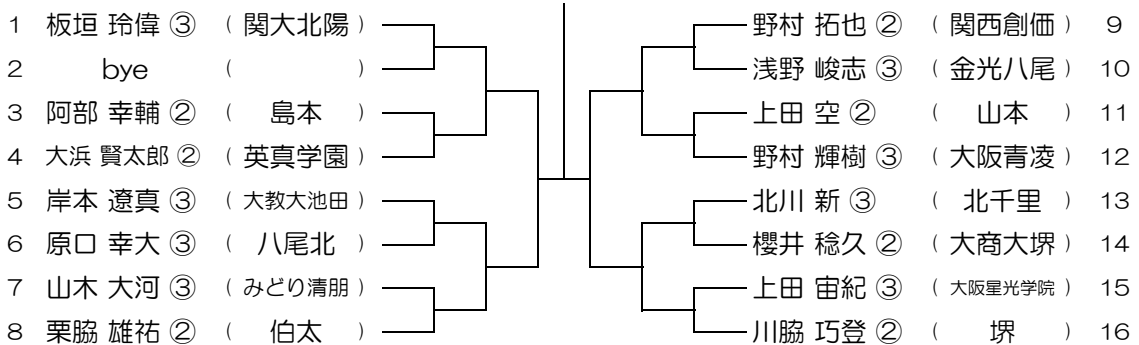

平成28年度 春季テニス大会 一次予選

【BS】 No.084

会場： 茨木工

平成28年度 春季テニス大会 一次予選

【BS】 No.085

会場：桜宮

平成28年度 春季テニス大会 一次予選

【BS】 No.086

会場：桜宮

平成28年度 春季テニス大会 一次予選

【BS】 No.087

会場：関大北陽 (第2グラウンド)

平成28年度 春季テニス大会 一次予選

【BS】 No.088

会場：関大北陽 (第2グラウンド)

平成28年度 春季テニス大会 一次予選

【BS】 No.089

会場： 関大北陽（第2グラウンド）

平成28年度 春季テニス大会 一次予選

| | | | | | | |
|---|---------|-----------|--|----------|-----------|----|
| 1 | 小野 佑希 ③ | (関大北陽) | | 中井 謙太郎 ③ | (泉北) | 9 |
| 2 | bye | () | | 小西 雄大 ② | (岸和田産業) | 10 |
| 3 | 青木 聖隆 ③ | (大阪市立) | | 西村 公希 ③ | (大教大平野) | 11 |
| 4 | 井上 裕太 ③ | (大体大浪商) | | 吉川 蓮 ② | (緑風冠) | 12 |
| 5 | 小林 迅平 ③ | (三島) | | 中川 壮真 ② | (吹田東) | 13 |
| 6 | 本田 一貴 ② | (みどり清朋) | | 吉原 秀則 ③ | (高石) | 14 |
| 7 | 加藤 泰介 ② | (北千里) | | 名田 功陸 ② | (大塚) | 15 |
| 8 | 瀬川 新 ② | (金岡) | | 駿河 蓮 ② | (天王寺学館) | 16 |