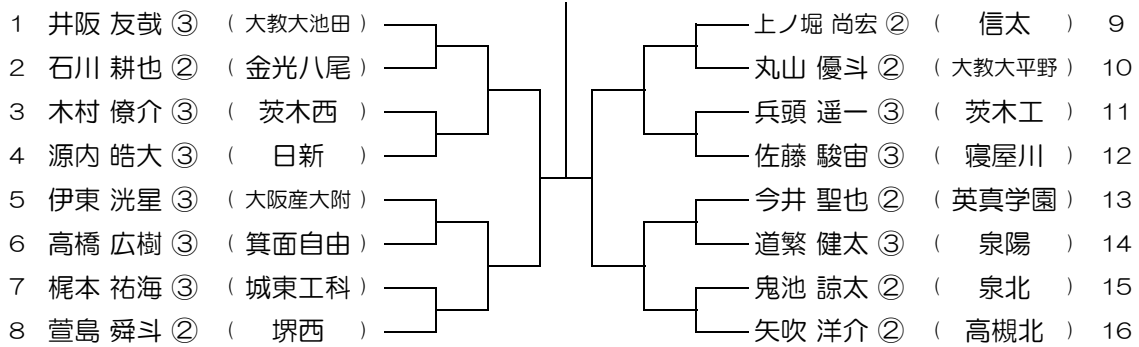

平成28年度 春季テニス大会 一次予選

【BS】 No.068

会場： 成美

平成28年度 春季テニス大会 一次予選

【BS】 No.069

会場： 伯太

平成28年度 春季テニス大会 一次予選

【BS】 No.070

会場： 伯太

平成28年度 春季テニス大会 一次予選

【BS】 No.071

会場： 信太

平成28年度 春季テニス大会 一次予選

【BS】 No.072

会場： 信太

平成28年度 春季テニス大会 一次予選

【BS】 No.073

会場： 信太

平成28年度 春季テニス大会 一次予選

【BS】 No.074

会場： 信太

平成28年度 春季テニス大会 一次予選

【BS】 No.075

会場： 信太