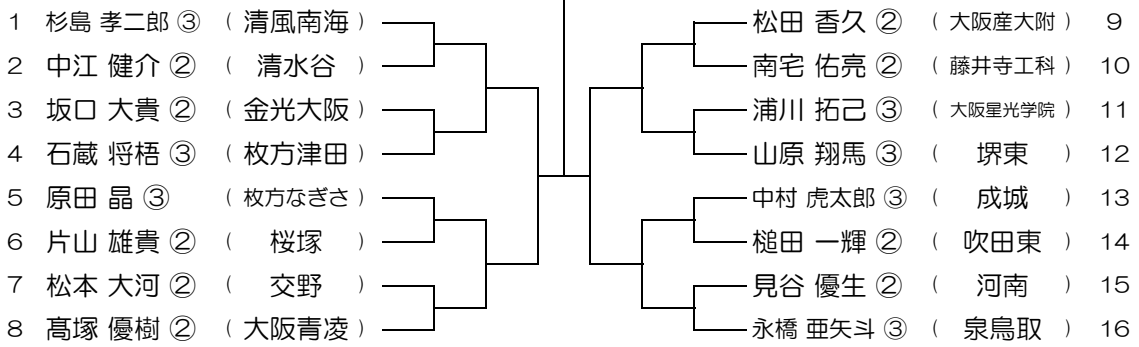

会場： 伯太

平成28年度 春季テニス大会 一次予選

【BS】 No.071

会場： 信太

平成28年度 春季テニス大会 一次予選

【BS】 No.072

会場： 信太

平成28年度 春季テニス大会 一次予選

【BS】 No.073

会場： 信太

平成28年度 春季テニス大会 一次予選

【BS】 No.074

会場： 信太

平成28年度 春季テニス大会 一次予選

【BS】 No.075

会場： 信太

平成28年度 春季テニス大会 一次予選

【BS】 No.076

会場： 信太

平成28年度 春季テニス大会 一次予選

【BS】 No.077

会場： 泉鳥取

平成28年度 春季テニス大会 一次予選

【BS】 No.078

会場： 泉鳥取

平成28年度 春季テニス大会 一次予選

【BS】 No.079

会場： 泉鳥取

平成28年度 春季テニス大会 一次予選

【BS】 No.080

会場： 泉鳥取

平成28年度 春季テニス大会 一次予選