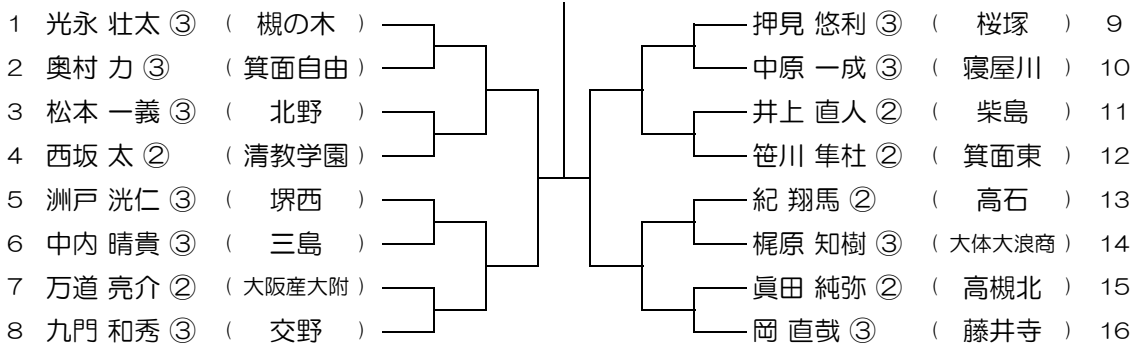

【BS】 No.001

会場： 大教大平野

平成28年度 春季テニス大会 一次予選

【BS】 No.002

会場： 大教大平野

平成28年度 春季テニス大会 一次予選

【BS】 No.003

会場： 池田北

平成28年度 春季テニス大会 一次予選

【BS】 No.004

会場： 桜塚

平成28年度 春季テニス大会 一次予選

【BS】 No.005

会場：桜塚

平成28年度 春季テニス大会 一次予選

【BS】 No.006

会場：桜塚

平成28年度 春季テニス大会 一次予選

【BS】 No.007

会場：桜塚

平成28年度 春季テニス大会 一次予選

【BS】 No.008

会場：桜塚

平成28年度 春季テニス大会 一次予選

【BS】 No.009

会場：桜塚

平成28年度 春季テニス大会 一次予選

【BS】 No.010

会場：桜塚

平成28年度 春季テニス大会 一次予選

【BS】 No.011

会場：桜塚