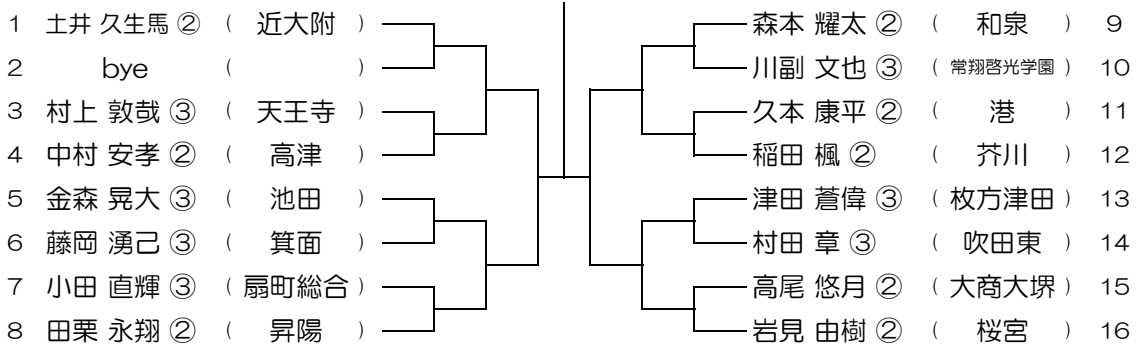

会場： 泉鳥取

平成28年度 春季テニス大会 一次予選

【BS】 No.079

会場： 泉鳥取

平成28年度 春季テニス大会 一次予選

【BS】 No.080

会場： 泉鳥取

平成28年度 春季テニス大会 一次予選

【BS】 No.081

会場： 茨木工

平成28年度 春季テニス大会 一次予選

【BS】 No.082

会場： 茨木工

平成28年度 春季テニス大会 一次予選

【BS】 No.083

会場： 茨木工

平成28年度 春季テニス大会 一次予選

【BS】 No.084

会場： 茨木工

平成28年度 春季テニス大会 一次予選

【BS】 No.085

会場：桜宮

平成28年度 春季テニス大会 一次予選

【BS】 No.086

会場：桜宮

平成28年度 春季テニス大会 一次予選

【BS】 No.087

会場：関大北陽 (第2グラウンド)

平成28年度 春季テニス大会 一次予選

【BS】 No.088

会場：関大北陽 (第2グラウンド)

平成28年度 春季テニス大会 一次予選