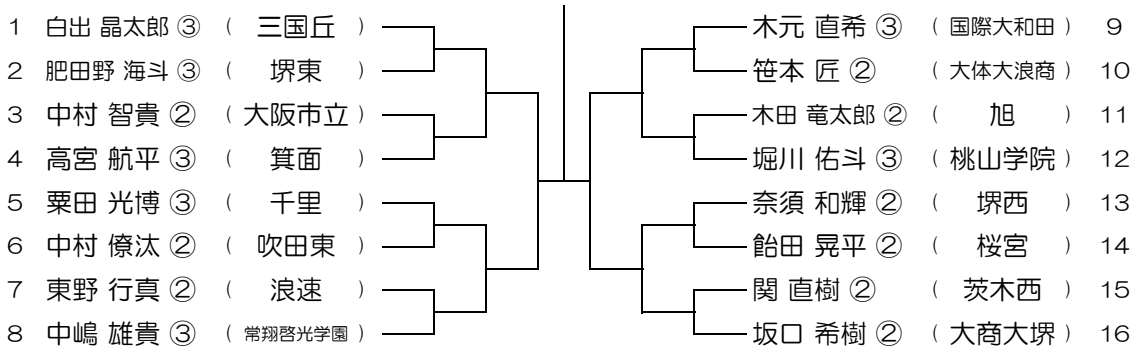

平成28年度 春季テニス大会 一次予選

【BS】 No.060

会場：狭山

平成28年度 春季テニス大会 一次予選

【BS】 No.061

会場： 狭山

平成28年度 春季テニス大会 一次予選

【BS】 No.062

会場： 狭山

平成28年度 春季テニス大会 一次予選

【BS】 No.063

会場： 三国丘

平成28年度 春季テニス大会 一次予選

【BS】 No.064

会場： 三国丘

平成28年度 春季テニス大会 一次予選

【BS】 No.065

会場： 成美

平成28年度 春季テニス大会 一次予選

【BS】 No.066

会場： 成美

平成28年度 春季テニス大会 一次予選

【BS】 No.067

会場： 成美