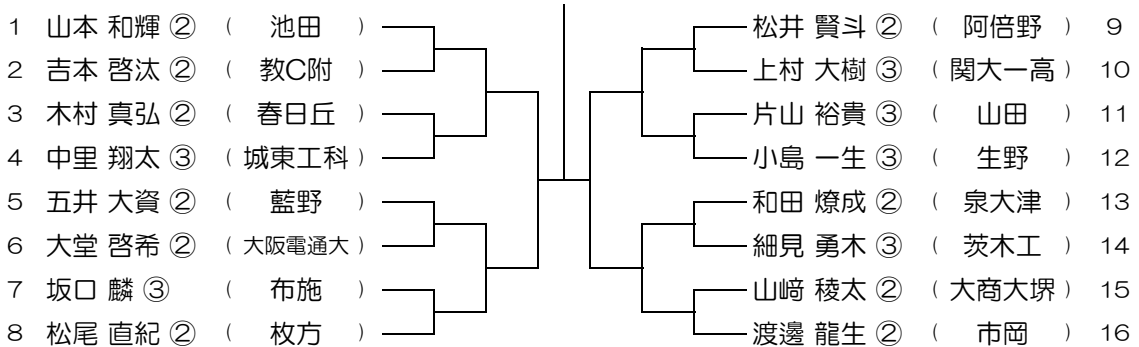

会場：摂津

平成28年度 春季テニス大会 一次予選

【BS】 No.031

会場：摂津

平成28年度 春季テニス大会 一次予選

【BS】 No.032

会場：摂津

平成28年度 春季テニス大会 一次予選

【BS】 No.033

会場： 摂津

平成28年度 春季テニス大会 一次予選

【BS】 No.034

会場： 摂津

平成28年度 春季テニス大会 一次予選

【BS】 No.035

会場： 摂津

平成28年度 春季テニス大会 一次予選

【BS】 No.036

会場： 市岡

平成28年度 春季テニス大会 一次予選

【BS】 No.037

会場：市岡

平成28年度 春季テニス大会 一次予選

【BS】 No.038

会場：市岡

平成28年度 春季テニス大会 一次予選

【BS】 No.039

会場：市岡

平成28年度 春季テニス大会 一次予選

【BS】 No.040

会場：交野

平成28年度 春季テニス大会 一次予選