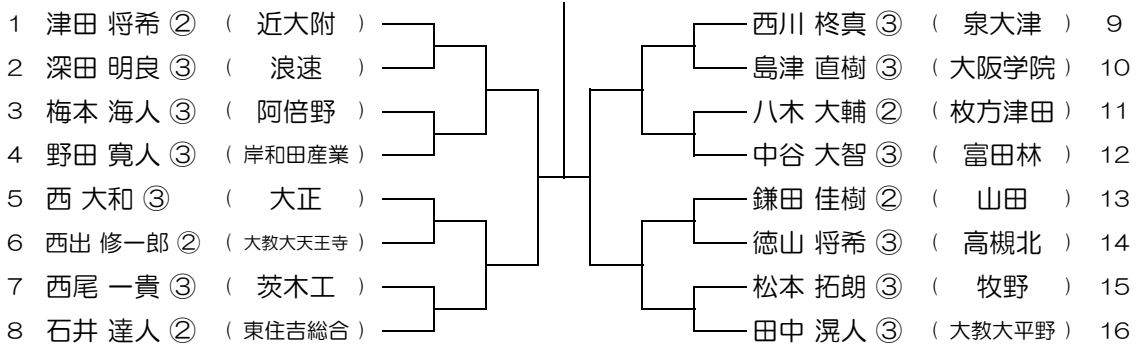

【BS】 No.001

会場： 大教大平野

平成28年度 春季テニス大会 一次予選

【BS】 No.002

会場： 大教大平野

平成28年度 春季テニス大会 一次予選

【BS】 No.003

会場： 池田北

平成28年度 春季テニス大会 一次予選

【BS】 No.004

会場： 桜塚

平成28年度 春季テニス大会 一次予選

【BS】 No.005

会場：桜塚

平成28年度 春季テニス大会 一次予選

【BS】 No.006

会場：桜塚

平成28年度 春季テニス大会 一次予選

【BS】 No.007

会場：桜塚

平成28年度 春季テニス大会 一次予選

【BS】 No.008

会場：桜塚

平成28年度 春季テニス大会 一次予選