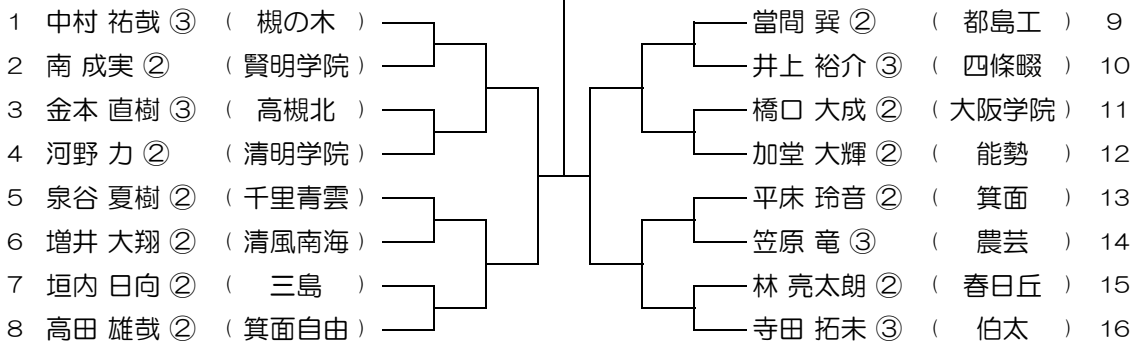

【BS】 No.065

会場： 成美

平成28年度 春季テニス大会 一次予選

【BS】 No.066

会場： 成美

平成28年度 春季テニス大会 一次予選

【BS】 No.067

会場： 成美

平成28年度 春季テニス大会 一次予選

【BS】 No.068

会場： 成美

平成28年度 春季テニス大会 一次予選

【BS】 No.069

会場： 伯太

平成28年度 春季テニス大会 一次予選

【BS】 No.070

会場： 伯太

平成28年度 春季テニス大会 一次予選

【BS】 No.071

会場： 信太

平成28年度 春季テニス大会 一次予選

【BS】 No.072

会場： 信太

平成28年度 春季テニス大会 一次予選