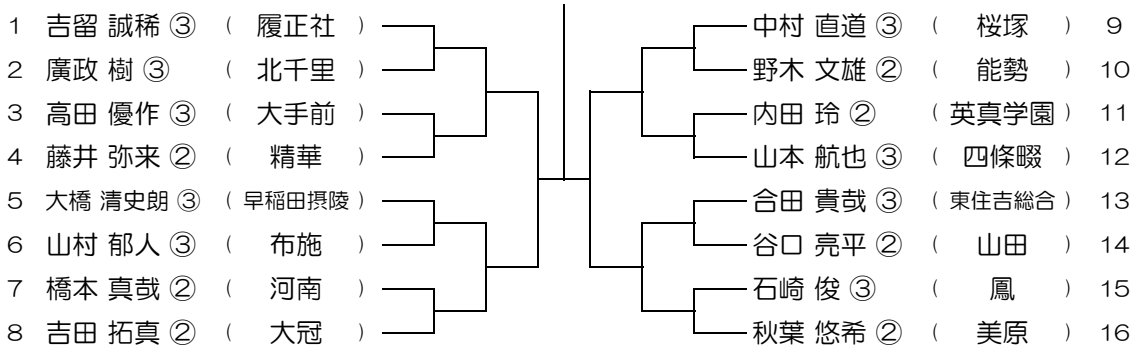

会場：桜塚

平成28年度 春季テニス大会 一次予選

【BS】 No.007

会場：桜塚

平成28年度 春季テニス大会 一次予選

【BS】 No.008

会場：桜塚

平成28年度 春季テニス大会 一次予選

【BS】 No.009

会場：桜塚

平成28年度 春季テニス大会 一次予選

【BS】 No.010

会場：桜塚

平成28年度 春季テニス大会 一次予選

【BS】 No.011

会場：桜塚

平成28年度 春季テニス大会 一次予選

【BS】 No.012

会場：豊島

平成28年度 春季テニス大会 一次予選

【BS】 No.013

会場：豊島

平成28年度 春季テニス大会 一次予選

【BS】 No.014

会場：豊島

平成28年度 春季テニス大会 一次予選

【BS】 No.015

会場：豊島

平成28年度 春季テニス大会 一次予選

【BS】 No.016

会場：北淀

平成28年度 春季テニス大会 一次予選