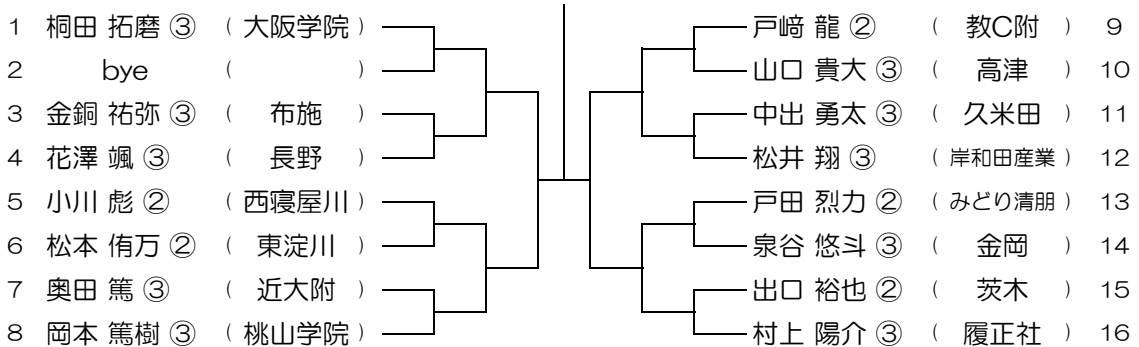

平成28年度 春季テニス大会 一次予選

【BS】 No.052

会場： 八尾翠翔

平成28年度 春季テニス大会 一次予選

【BS】 No.053

会場： 教C附

平成28年度 春季テニス大会 一次予選

【BS】 No.054

会場： 教C附

平成28年度 春季テニス大会 一次予選

【BS】 No.055

会場： 教C附

平成28年度 春季テニス大会 一次予選

【BS】 No.056

会場： 教C附

平成28年度 春季テニス大会 一次予選

【BS】 No.057

会場：狭山

平成28年度 春季テニス大会 一次予選

【BS】 No.058

会場：狭山

平成28年度 春季テニス大会 一次予選

【BS】 No.059

会場：狭山