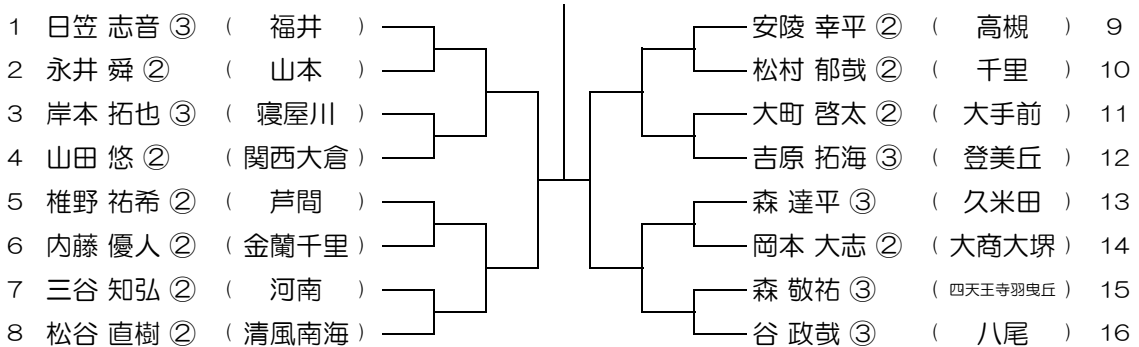

平成28年度 春季テニス大会 一次予選

【BS】 No.020

会場：春日丘

平成28年度 春季テニス大会 一次予選

【BS】 No.021

会場：春日丘

平成28年度 春季テニス大会 一次予選

【BS】 No.022

会場：春日丘

平成28年度 春季テニス大会 一次予選

【BS】 No.023

会場：春日丘

平成28年度 春季テニス大会 一次予選

【BS】 No.024

会場：茨木

平成28年度 春季テニス大会 一次予選

【BS】 No.025

会場： 茨木

平成28年度 春季テニス大会 一次予選

【BS】 No.026

会場： 茨木

平成28年度 春季テニス大会 一次予選

【BS】 No.027

会場： 茨木

平成28年度 春季テニス大会 一次予選

【BS】 No.028

会場： 福井

平成28年度 春季テニス大会 一次予選

【BS】 No.029

会場：福井

平成28年度 春季テニス大会 一次予選

【BS】 No.030