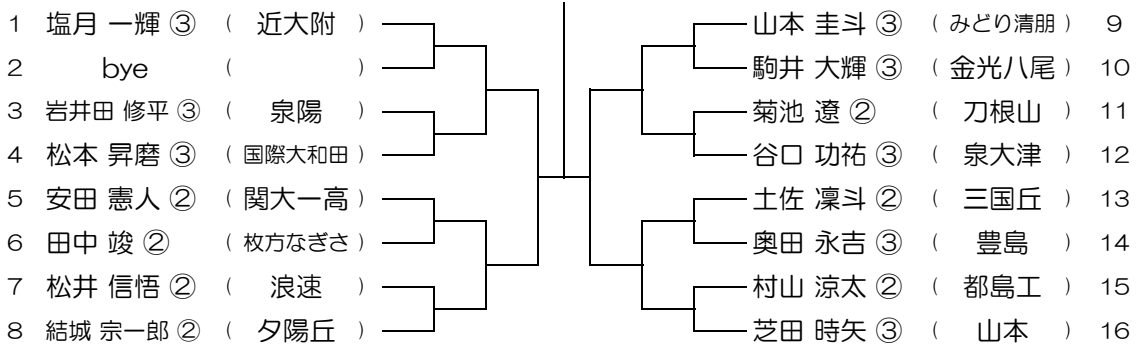

会場： 布施

平成28年度 春季テニス大会 一次予選

【BS】 No.047

会場： 布施

平成28年度 春季テニス大会 一次予選

【BS】 No.048

会場： 山本

平成28年度 春季テニス大会 一次予選

【BS】 No.049

会場： 山本

平成28年度 春季テニス大会 一次予選

【BS】 No.050

会場： 山本

平成28年度 春季テニス大会 一次予選

【BS】 No.051

会場： 八尾翠翔

平成28年度 春季テニス大会 一次予選

【BS】 No.052

会場： 八尾翠翔

平成28年度 春季テニス大会 一次予選

【BS】 No.053

会場： 教C附

平成28年度 春季テニス大会 一次予選

【BS】 No.054