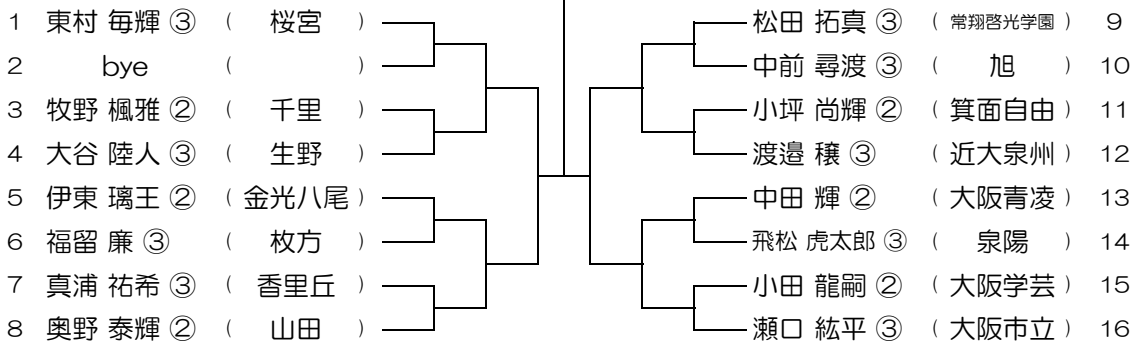

会場： 泉鳥取

平成28年度 春季テニス大会 一次予選

【BS】 No.079

会場： 泉鳥取

平成28年度 春季テニス大会 一次予選

【BS】 No.080

会場： 泉鳥取

平成28年度 春季テニス大会 一次予選

【BS】 No.081

会場： 茨木工

平成28年度 春季テニス大会 一次予選

【BS】 No.082

会場： 茨木工

平成28年度 春季テニス大会 一次予選

【BS】 No.083

会場： 茨木工

平成28年度 春季テニス大会 一次予選

【BS】 No.084

会場： 茨木工

平成28年度 春季テニス大会 一次予選

【BS】 No.085

会場：桜宮

平成28年度 春季テニス大会 一次予選

【BS】 No.086

会場：桜宮

平成28年度 春季テニス大会 一次予選

【BS】 No.087

会場：関大北陽 (第2グラウンド)

平成28年度 春季テニス大会 一次予選

【BS】 No.088

会場：関大北陽 (第2グラウンド)

平成28年度 春季テニス大会 一次予選