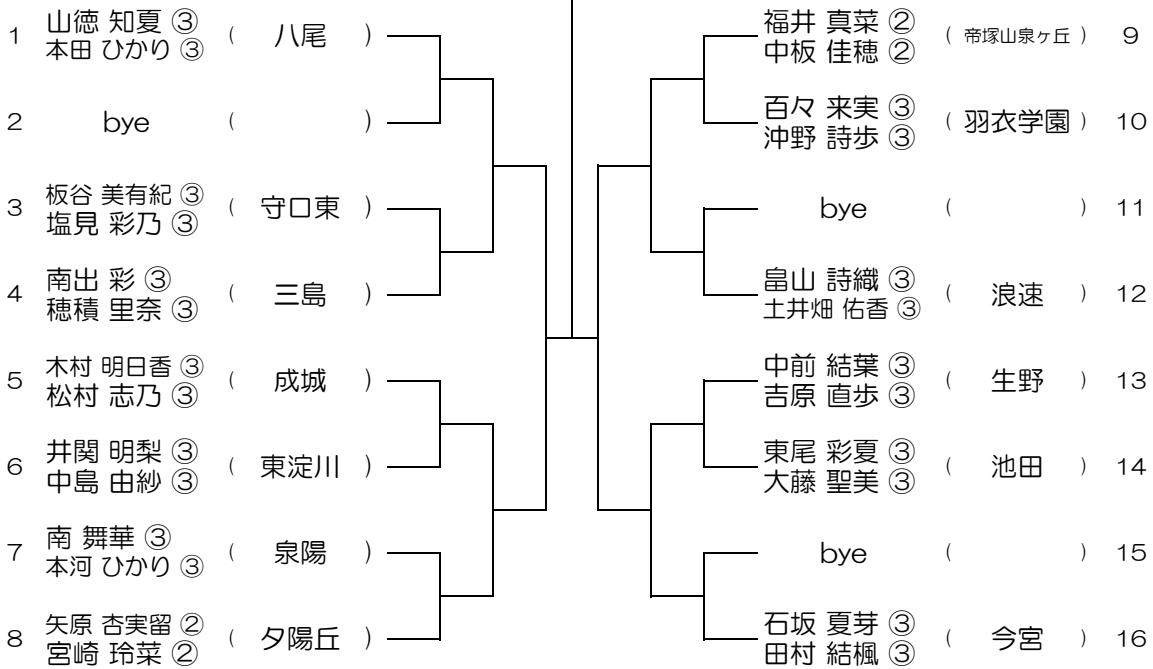

【GD】 No.009

会場： 高槻北

平成28年度 春季テニス大会 一次予選

【GD】 No.010

会場： 高槻北

平成28年度 春季テニス大会 一次予選

【GD】 No.013

会場：阿倍野

平成28年度 春季テニス大会 一次予選

【GD】 No.014

会場：阿倍野

平成28年度 春季テニス大会 一次予選

【GD】 No.017

会場： 富田林

平成28年度 春季テニス大会 一次予選

【GD】 No.018

会場： 富田林

平成28年度 春季テニス大会 一次予選

【GD】 No.019

会場：今宮

平成28年度 春季テニス大会 一次予選

【GD】 No.020

会場：桜宮

平成28年度 春季テニス大会 一次予選

【GD】 No.023

会場：西

平成28年度 春季テニス大会 一次予選

【GD】 No.024

会場：OBF

平成28年度 春季テニス大会 一次予選

【GD】 No.025

会場： OBF