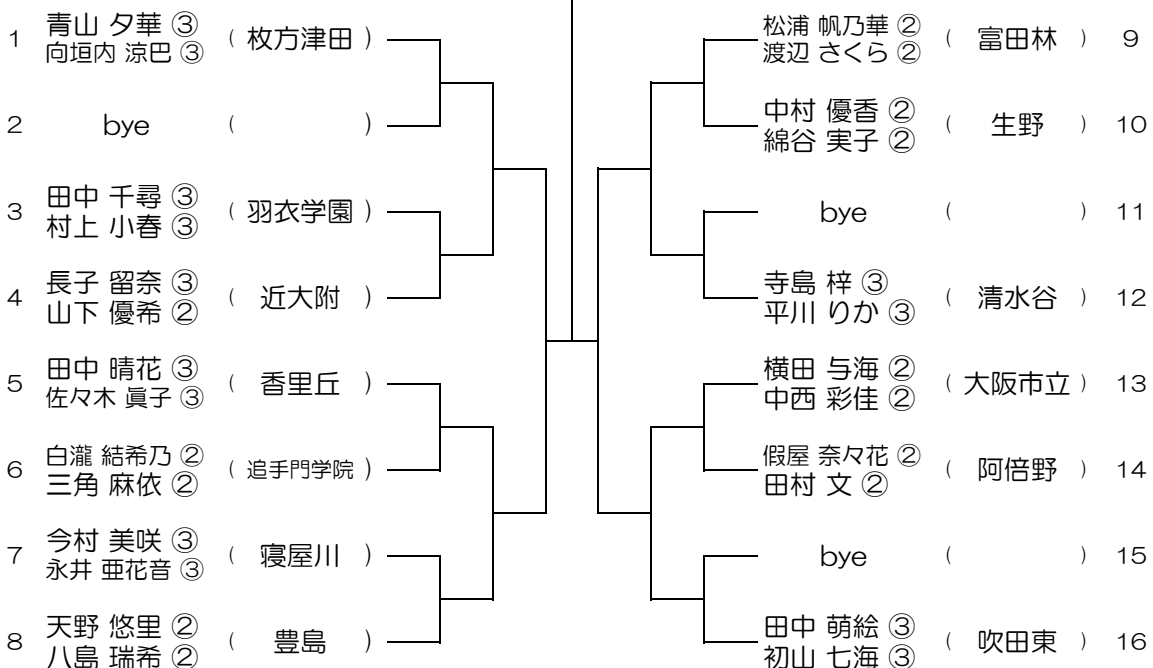

【GD】 No.009

会場： 高槻北

平成28年度 春季テニス大会 一次予選

【GD】 No.010

会場： 高槻北

平成28年度 春季テニス大会 一次予選

【GD】 No.013

会場：阿倍野

平成28年度 春季テニス大会 一次予選

【GD】 No.014

会場：阿倍野

平成28年度 春季テニス大会 一次予選

【GD】 No.017

会場： 富田林

平成28年度 春季テニス大会 一次予選

【GD】 No.018

会場： 富田林

平成28年度 春季テニス大会 一次予選

【GD】 No.019

会場：今宮

平成28年度 春季テニス大会 一次予選

【GD】 No.020

会場：桜宮

平成28年度 春季テニス大会 一次予選

【GD】 No.023

会場：西

平成28年度 春季テニス大会 一次予選

【GD】 No.024

会場：OBF

平成28年度 春季テニス大会 一次予選

【GD】 No.025

会場： OBF