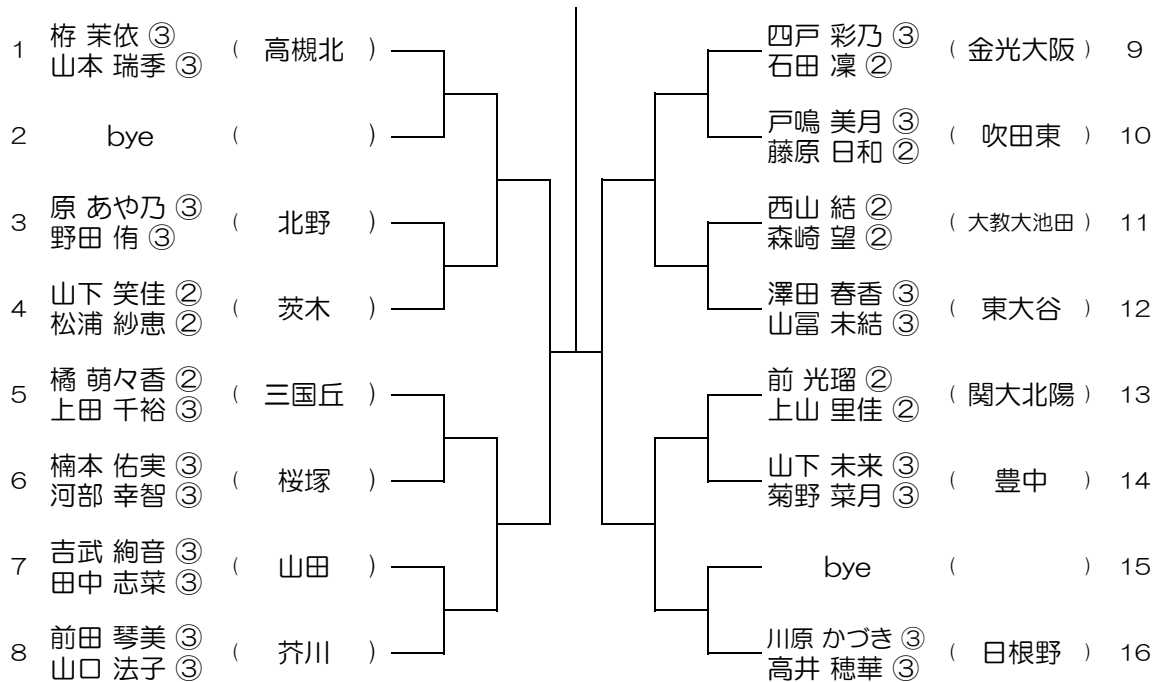

会場： 刀根山

平成28年度 春季テニス大会 一次予選

【GD】 No.007

会場：春日丘

平成28年度 春季テニス大会 一次予選

【GD】 No.008

会場：春日丘

平成28年度 春季テニス大会 一次予選

【GD】 No.009

会場： 高槻北

平成28年度 春季テニス大会 一次予選

【GD】 No.010

会場： 高槻北

平成28年度 春季テニス大会 一次予選

【GD】 No.013

会場：阿倍野

平成28年度 春季テニス大会 一次予選

【GD】 No.014

会場：阿倍野

平成28年度 春季テニス大会 一次予選

【GD】 No.017

会場： 富田林

平成28年度 春季テニス大会 一次予選

【GD】 No.018

会場： 富田林

平成28年度 春季テニス大会 一次予選

【GD】 No.019

会場：今宮

平成28年度 春季テニス大会 一次予選

【GD】 No.020

会場：桜宮

平成28年度 春季テニス大会 一次予選