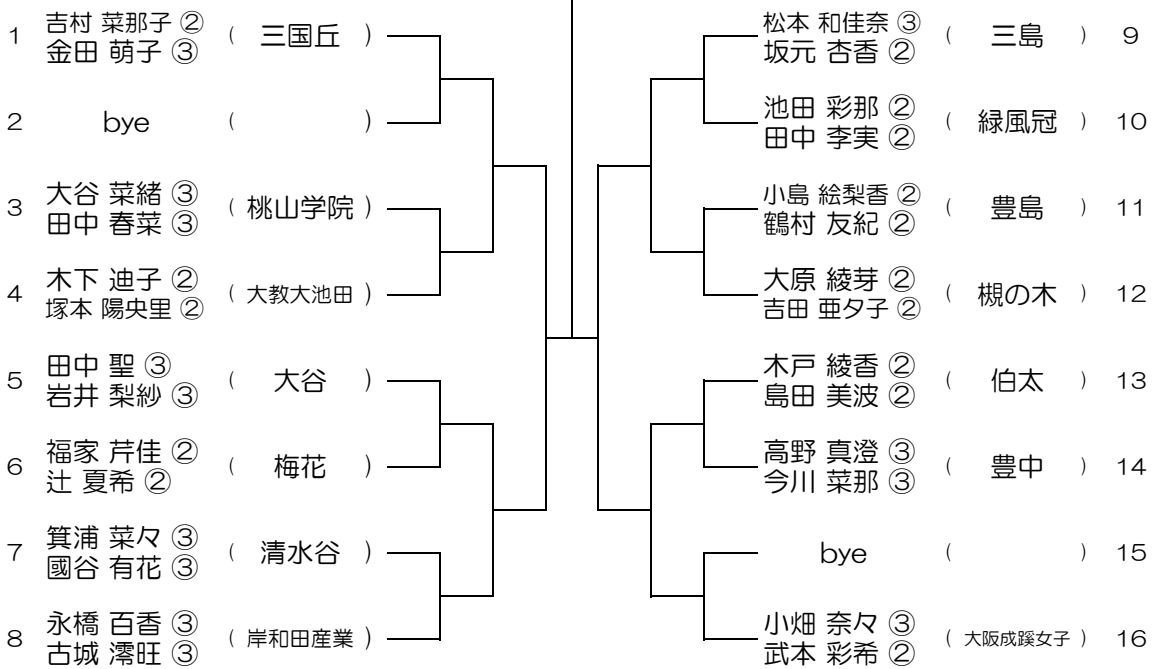

会場： 富田林

平成28年度 春季テニス大会 一次予選

【GD】 No.019

会場：今宮

平成28年度 春季テニス大会 一次予選

【GD】 No.020

会場：桜宮

平成28年度 春季テニス大会 一次予選

【GD】 No.023

会場：西

平成28年度 春季テニス大会 一次予選

【GD】 No.024

会場：OBF

平成28年度 春季テニス大会 一次予選

【GD】 No.025

会場： OBF

平成28年度 春季テニス大会 一次予選

【GD】 No.026

会場： 岸和田産業

平成28年度 春季テニス大会 一次予選

【GD】 No.027

会場：金蘭会

平成28年度 春季テニス大会 一次予選

【GD】 No.028

会場：金蘭会

平成28年度 春季テニス大会 一次予選

【GD】 No.029

会場：大阪成蹊女子（第3グラウンド） 平成28年度 春季テニス大会 一次予選

【GD】 No.030

会場：大阪成蹊女子（第3グラウンド） 平成28年度 春季テニス大会 一次予選

【GD】 No.031

会場：大阪成蹊女子（第3グラウンド） 平成28年度 春季テニス大会 一次予選