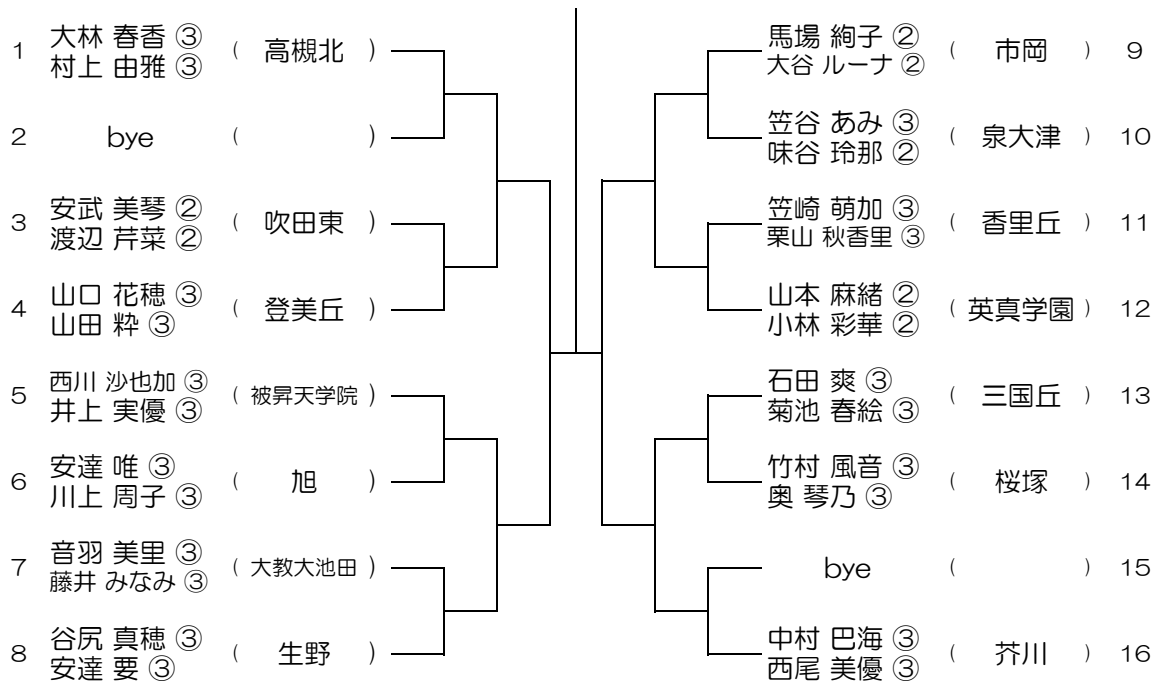

【GD】 No.001

会場：池田

平成28年度 春季テニス大会 一次予選

【GD】 No.002

会場：池田

平成28年度 春季テニス大会 一次予選

【GD】 No.003

会場：池田

平成28年度 春季テニス大会 一次予選

【GD】 No.004

会場：豊中

平成28年度 春季テニス大会 一次予選

【GD】 No.005

会場： 刀根山

平成28年度 春季テニス大会 一次予選

【GD】 No.006

会場： 刀根山

平成28年度 春季テニス大会 一次予選

【GD】 No.007

会場：春日丘

平成28年度 春季テニス大会 一次予選

【GD】 No.008

会場：春日丘

平成28年度 春季テニス大会 一次予選

【GD】 No.009

会場： 高槻北

平成28年度 春季テニス大会 一次予選

【GD】 No.010

会場： 高槻北

平成28年度 春季テニス大会 一次予選

【GD】 No.013

会場：阿倍野