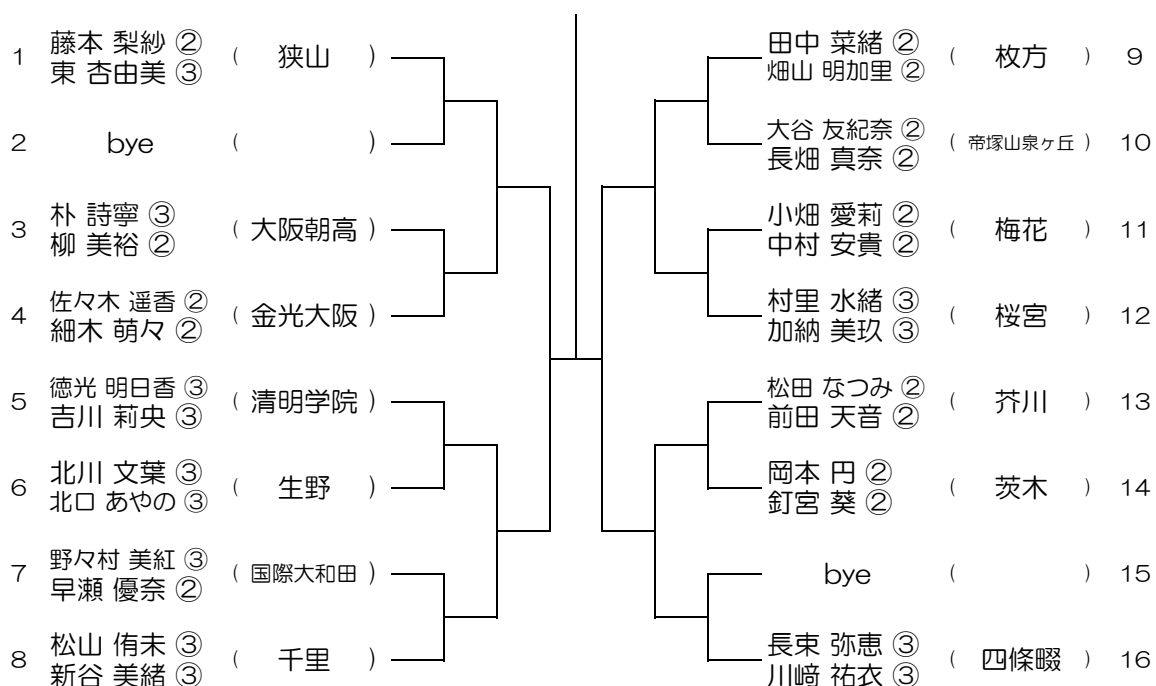

【GD】 No.035

会場： 大商学園

平成28年度 春季テニス大会 一次予選

【GD】 No.036

会場： 大商学園

平成28年度 春季テニス大会 一次予選

【GD】 No.037

会場： 梅花

平成28年度 春季テニス大会 一次予選

【GD】 No.038

会場： 梅花

平成28年度 春季テニス大会 一次予選

【GD】 No.039

会場：早稲田摂陵

平成28年度 春季テニス大会 一次予選

【GD】 No.040

会場：早稲田摂陵

平成28年度 春季テニス大会 一次予選

【GD】 No.041

会場： 蜻蛉池公園

平成28年度 春季テニス大会 一次予選

【GD】 No.042

会場： 蜻蛉池公園

平成28年度 春季テニス大会 一次予選

【GD】 No.045

会場： 蜻蛉池公園

平成28年度 春季テニス大会 一次予選

【GD】 No.046

会場： 蜻蛉池公園

平成28年度 春季テニス大会 一次予選