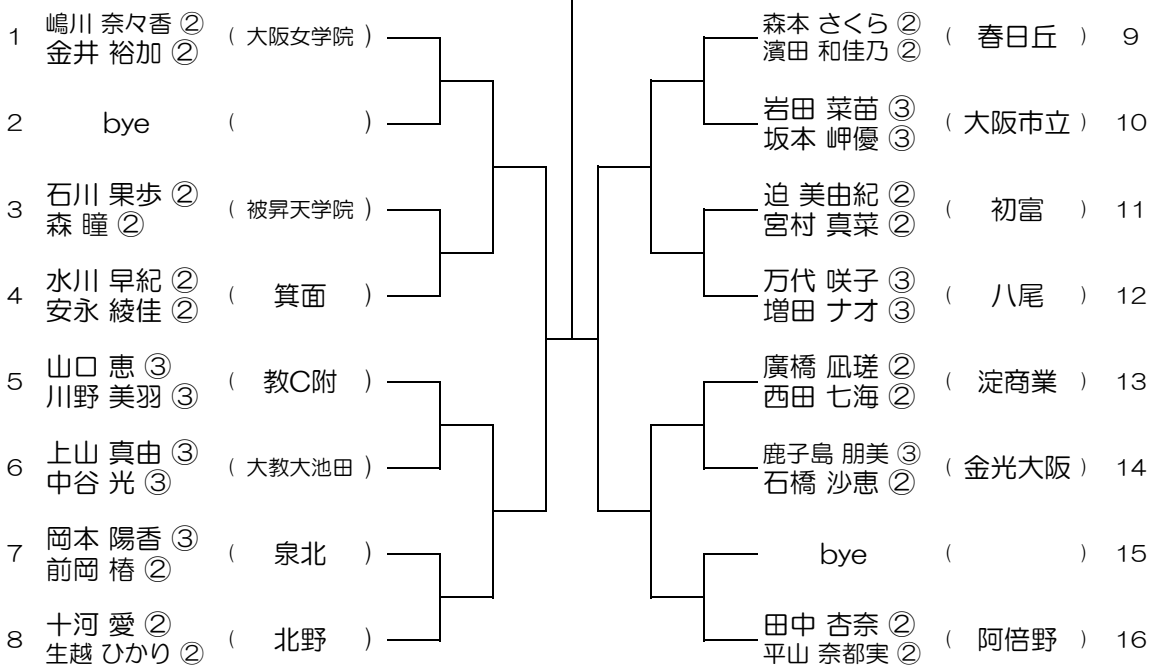

会場： 刀根山

平成28年度 春季テニス大会 一次予選

【GD】 No.007

会場：春日丘

平成28年度 春季テニス大会 一次予選

【GD】 No.008

会場：春日丘

平成28年度 春季テニス大会 一次予選

【GD】 No.009

会場： 高槻北

平成28年度 春季テニス大会 一次予選

【GD】 No.010

会場： 高槻北

平成28年度 春季テニス大会 一次予選

【GD】 No.013

会場：阿倍野

平成28年度 春季テニス大会 一次予選

【GD】 No.014

会場：阿倍野

平成28年度 春季テニス大会 一次予選

【GD】 No.017

会場： 富田林

平成28年度 春季テニス大会 一次予選

【GD】 No.018

会場： 富田林

平成28年度 春季テニス大会 一次予選

【GD】 No.019

会場：今宮

平成28年度 春季テニス大会 一次予選

【GD】 No.020

会場：桜宮

平成28年度 春季テニス大会 一次予選