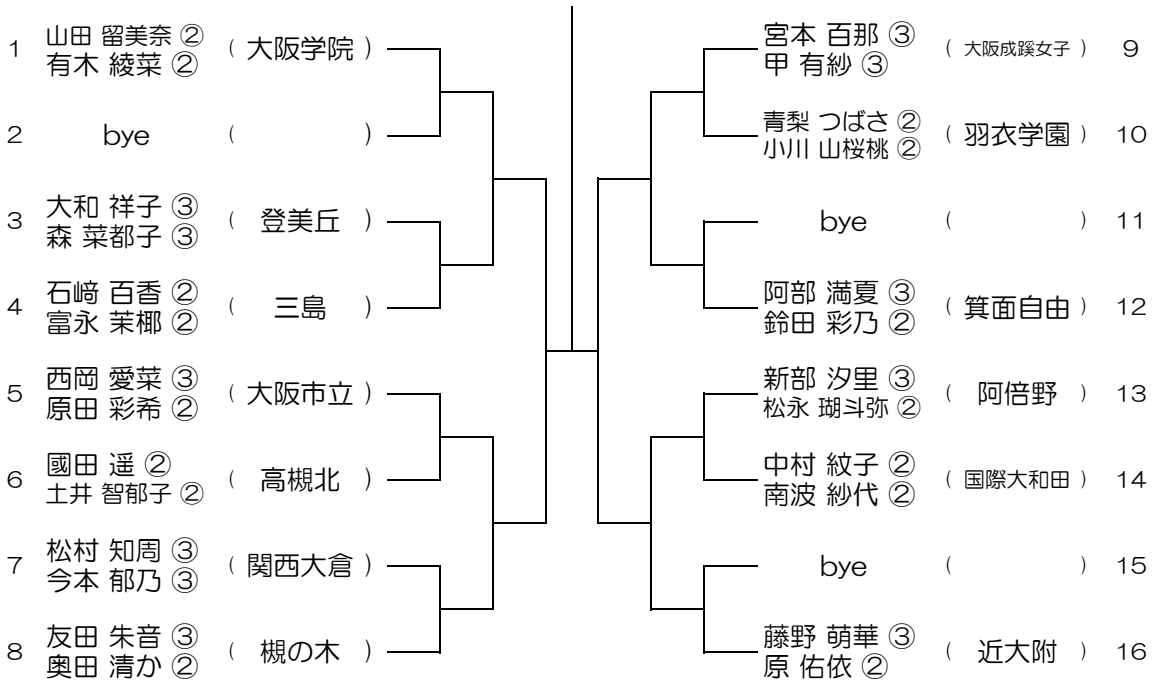

【GD】 No.023

会場：西

平成28年度 春季テニス大会 一次予選

【GD】 No.024

会場：OBF

平成28年度 春季テニス大会 一次予選

【GD】 No.025

会場： OBF

平成28年度 春季テニス大会 一次予選

【GD】 No.026

会場： 岸和田産業

平成28年度 春季テニス大会 一次予選

【GD】 No.027

会場：金蘭会

平成28年度 春季テニス大会 一次予選

【GD】 No.028

会場：金蘭会

平成28年度 春季テニス大会 一次予選

【GD】 No.029

会場：大阪成蹊女子（第3グラウンド） 平成28年度 春季テニス大会 一次予選

【GD】 No.030

会場：大阪成蹊女子（第3グラウンド） 平成28年度 春季テニス大会 一次予選

【GD】 No.031

会場：大阪成蹊女子（第3グラウンド） 平成28年度 春季テニス大会 一次予選

【GD】 No.032

会場：大阪産大附（生駒グラウンド） 平成28年度 春季テニス大会 一次予選

【GD】 No.033

会場：大阪産大附（生駒グラウンド）

平成28年度 春季テニス大会 一次予選

【GD】 No.034

会場：城南学園（校外コート）

平成28年度 春季テニス大会 一次予選