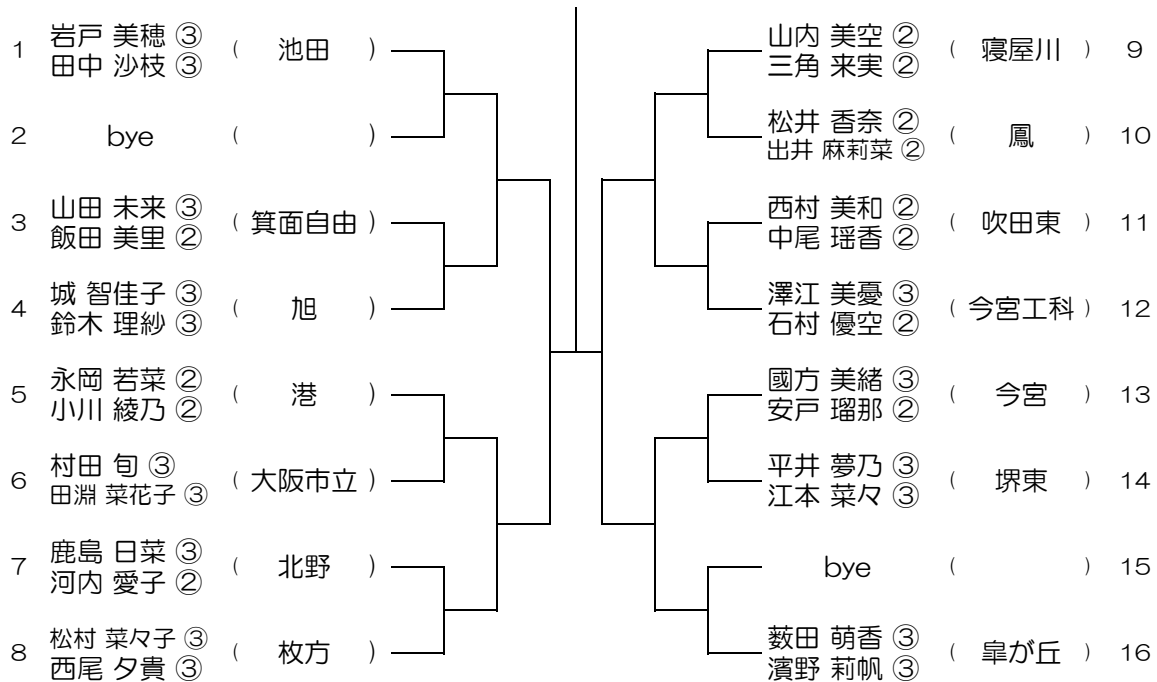

【GD】 No.001

会場：池田

平成28年度 春季テニス大会 一次予選

【GD】 No.002

会場：池田

平成28年度 春季テニス大会 一次予選

【GD】 No.003

会場：池田

平成28年度 春季テニス大会 一次予選

【GD】 No.004

会場：豊中

平成28年度 春季テニス大会 一次予選

【GD】 No.005

会場： 刀根山

平成28年度 春季テニス大会 一次予選

【GD】 No.006

会場： 刀根山

平成28年度 春季テニス大会 一次予選

【GD】 No.007

会場：春日丘

平成28年度 春季テニス大会 一次予選

【GD】 No.008

会場：春日丘

平成28年度 春季テニス大会 一次予選

【GD】 No.009

会場： 高槻北

平成28年度 春季テニス大会 一次予選

【GD】 No.010

会場： 高槻北

平成28年度 春季テニス大会 一次予選

【GD】 No.013

会場：阿倍野