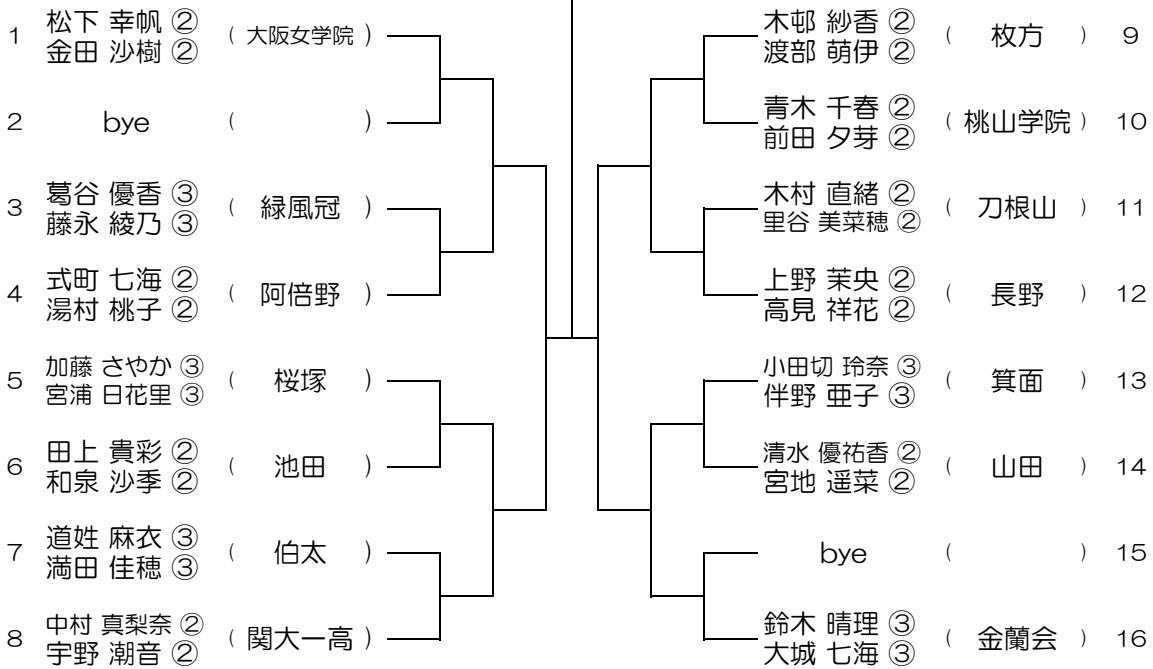

会場： 富田林

平成28年度 春季テニス大会 一次予選

【GD】 No.019

会場：今宮

平成28年度 春季テニス大会 一次予選

【GD】 No.020

会場：桜宮

平成28年度 春季テニス大会 一次予選

【GD】 No.023

会場：西

平成28年度 春季テニス大会 一次予選

【GD】 No.024

会場：OBF

平成28年度 春季テニス大会 一次予選

【GD】 No.025

会場： OBF

平成28年度 春季テニス大会 一次予選

【GD】 No.026

会場： 岸和田産業

平成28年度 春季テニス大会 一次予選

【GD】 No.027

会場：金蘭会

平成28年度 春季テニス大会 一次予選

【GD】 No.028

会場：金蘭会

平成28年度 春季テニス大会 一次予選

【GD】 No.029

会場：大阪成蹊女子（第3グラウンド） 平成28年度 春季テニス大会 一次予選

【GD】 No.030

会場：大阪成蹊女子（第3グラウンド） 平成28年度 春季テニス大会 一次予選

【GD】 No.031

会場：大阪成蹊女子（第3グラウンド） 平成28年度 春季テニス大会 一次予選