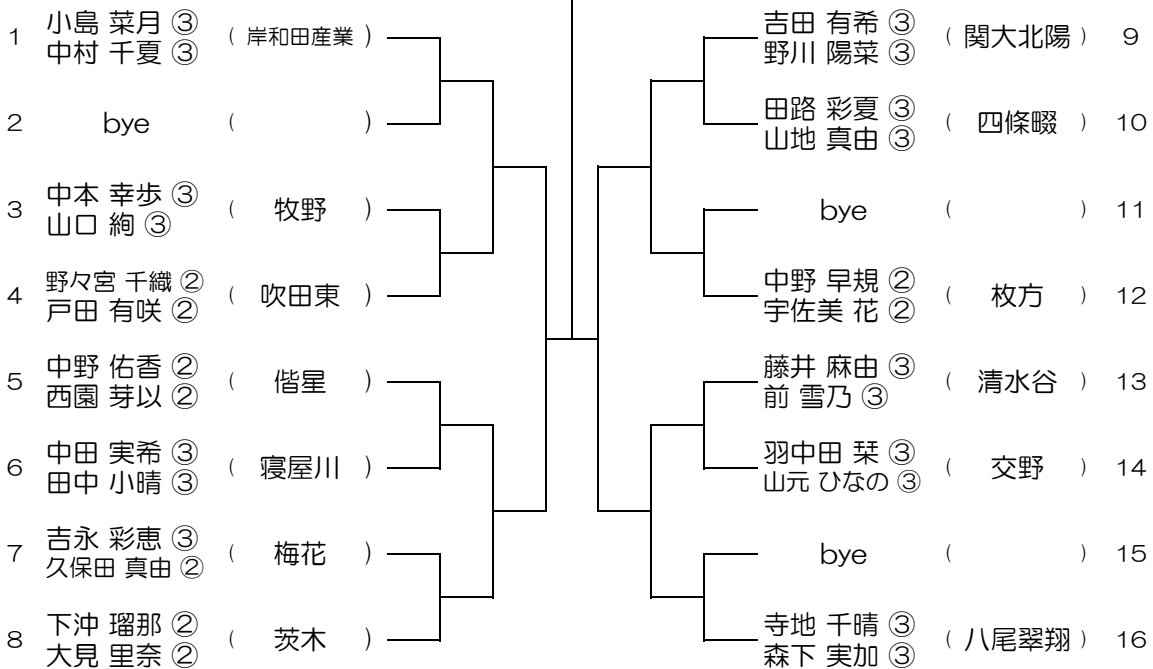

会場： 富田林

平成28年度 春季テニス大会 一次予選

【GD】 No.019

会場：今宮

平成28年度 春季テニス大会 一次予選

【GD】 No.020

会場：桜宮

平成28年度 春季テニス大会 一次予選

【GD】 No.023

会場：西

平成28年度 春季テニス大会 一次予選

【GD】 No.024

会場：OBF

平成28年度 春季テニス大会 一次予選

【GD】 No.025

会場： OBF

平成28年度 春季テニス大会 一次予選

【GD】 No.026

会場： 岸和田産業

平成28年度 春季テニス大会 一次予選

【GD】 No.027

会場：金蘭会

平成28年度 春季テニス大会 一次予選

【GD】 No.028