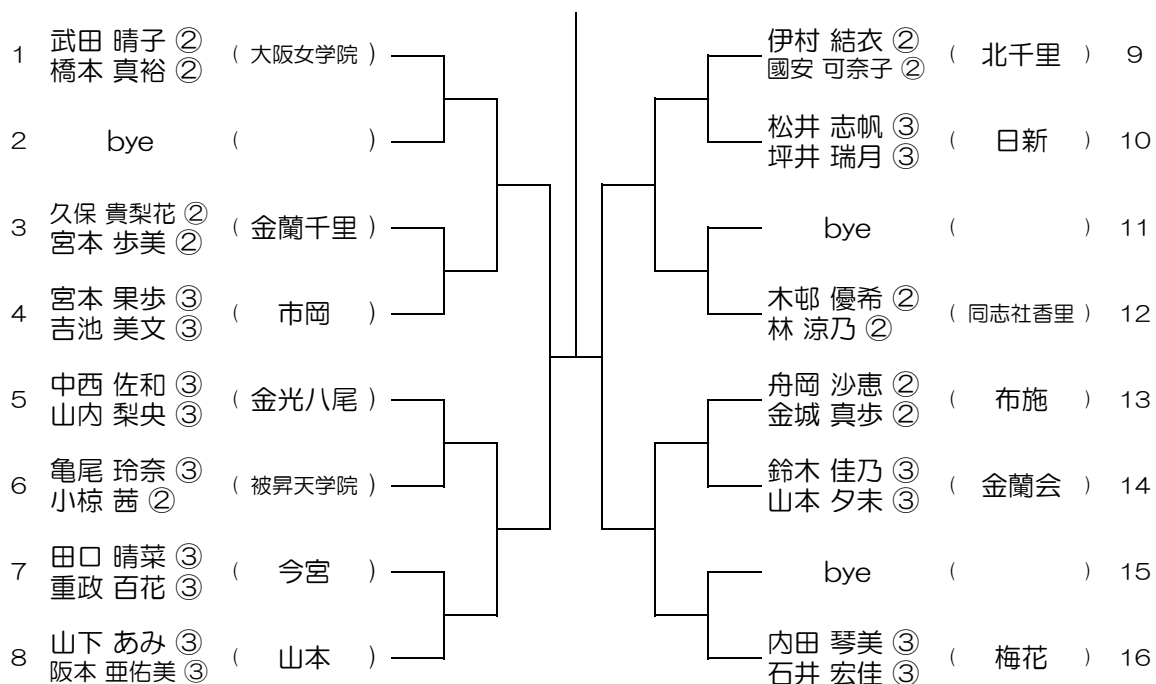

【GD】 No.032

会場：大阪産大附（生駒グラウンド） 平成28年度 春季テニス大会 一次予選

【GD】 No.033

会場：大阪産大附（生駒グラウンド）

平成28年度 春季テニス大会 一次予選

【GD】 No.034

会場：城南学園（校外コート）

平成28年度 春季テニス大会 一次予選

【GD】 No.035

会場： 大商学園

平成28年度 春季テニス大会 一次予選

【GD】 No.036

会場： 大商学園

平成28年度 春季テニス大会 一次予選

【GD】 No.037

会場： 梅花

平成28年度 春季テニス大会 一次予選

【GD】 No.038

会場： 梅花

平成28年度 春季テニス大会 一次予選

【GD】 No.039

会場：早稲田摂陵

平成28年度 春季テニス大会 一次予選

【GD】 No.040

会場：早稲田摂陵

平成28年度 春季テニス大会 一次予選

【GD】 No.041

会場： 蜻蛉池公園

平成28年度 春季テニス大会 一次予選

【GD】 No.042

会場： 蜻蛉池公園

平成28年度 春季テニス大会 一次予選