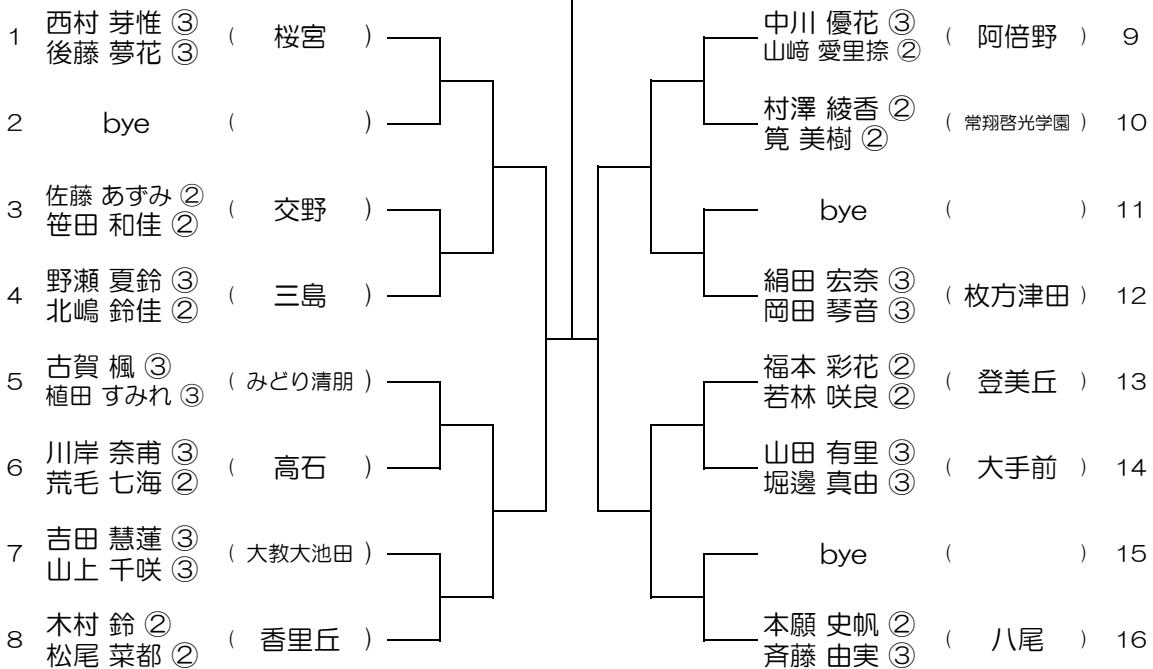

【GD】 No.009

会場： 高槻北

平成28年度 春季テニス大会 一次予選

【GD】 No.010

会場： 高槻北

平成28年度 春季テニス大会 一次予選

【GD】 No.013

会場：阿倍野

平成28年度 春季テニス大会 一次予選

【GD】 No.014

会場：阿倍野

平成28年度 春季テニス大会 一次予選

【GD】 No.017

会場： 富田林

平成28年度 春季テニス大会 一次予選

【GD】 No.018

会場： 富田林

平成28年度 春季テニス大会 一次予選

【GD】 No.019

会場：今宮

平成28年度 春季テニス大会 一次予選

【GD】 No.020

会場：桜宮

平成28年度 春季テニス大会 一次予選

【GD】 No.023

会場：西

平成28年度 春季テニス大会 一次予選

【GD】 No.024

会場：OBF

平成28年度 春季テニス大会 一次予選

【GD】 No.025

会場： OBF