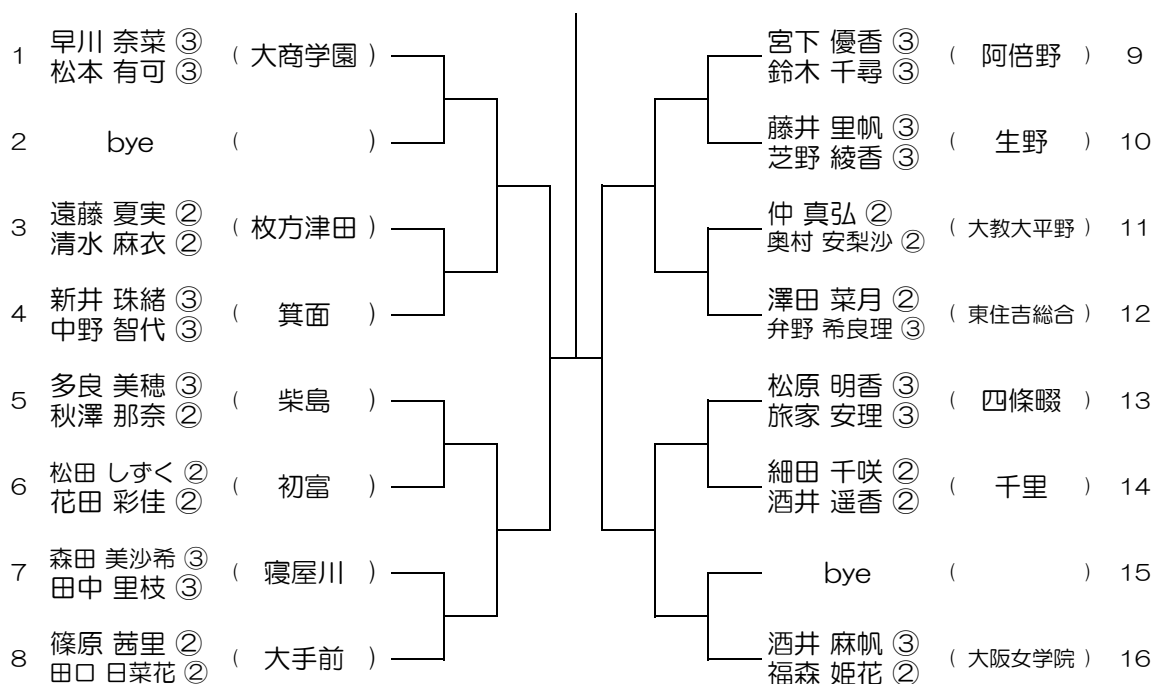

会場：金蘭会

平成28年度 春季テニス大会 一次予選

【GD】 No.029

会場：大阪成蹊女子（第3グラウンド） 平成28年度 春季テニス大会 一次予選

【GD】 No.030

会場：大阪成蹊女子（第3グラウンド） 平成28年度 春季テニス大会 一次予選

【GD】 No.031

会場：大阪成蹊女子（第3グラウンド） 平成28年度 春季テニス大会 一次予選

【GD】 No.032

会場：大阪産大附（生駒グラウンド） 平成28年度 春季テニス大会 一次予選

【GD】 No.033

会場：大阪産大附（生駒グラウンド）

平成28年度 春季テニス大会 一次予選

【GD】 No.034

会場：城南学園（校外コート）

平成28年度 春季テニス大会 一次予選

【GD】 No.035

会場： 大商学園

平成28年度 春季テニス大会 一次予選

【GD】 No.036

会場： 大商学園

平成28年度 春季テニス大会 一次予選

【GD】 No.037

会場： 梅花

平成28年度 春季テニス大会 一次予選

【GD】 No.038

会場： 梅花

平成28年度 春季テニス大会 一次予選

【GD】 No.039

会場：早稲田摂陵

平成28年度 春季テニス大会 一次予選

【GD】 No.040