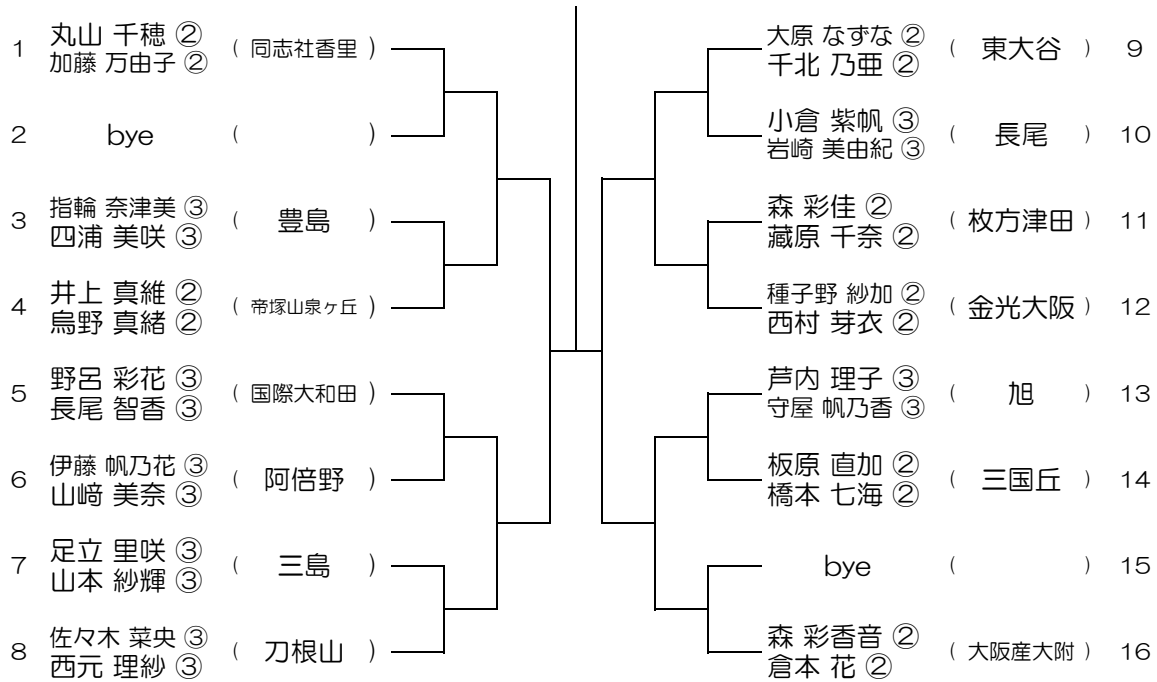

会場：金蘭会

平成28年度 春季テニス大会 一次予選

【GD】 No.029

会場：大阪成蹊女子（第3グラウンド） 平成28年度 春季テニス大会 一次予選

【GD】 No.030

会場：大阪成蹊女子（第3グラウンド） 平成28年度 春季テニス大会 一次予選

【GD】 No.031

会場：大阪成蹊女子（第3グラウンド） 平成28年度 春季テニス大会 一次予選

【GD】 No.032

会場：大阪産大附（生駒グラウンド） 平成28年度 春季テニス大会 一次予選

【GD】 No.033

会場：大阪産大附（生駒グラウンド）

平成28年度 春季テニス大会 一次予選

【GD】 No.034

会場：城南学園（校外コート）

平成28年度 春季テニス大会 一次予選

【GD】 No.035

会場： 大商学園

平成28年度 春季テニス大会 一次予選

【GD】 No.036

会場： 大商学園

平成28年度 春季テニス大会 一次予選

【GD】 No.037

会場： 梅花

平成28年度 春季テニス大会 一次予選

【GD】 No.038

会場： 梅花

平成28年度 春季テニス大会 一次予選

【GD】 No.039

会場：早稲田摂陵

平成28年度 春季テニス大会 一次予選

【GD】 No.040