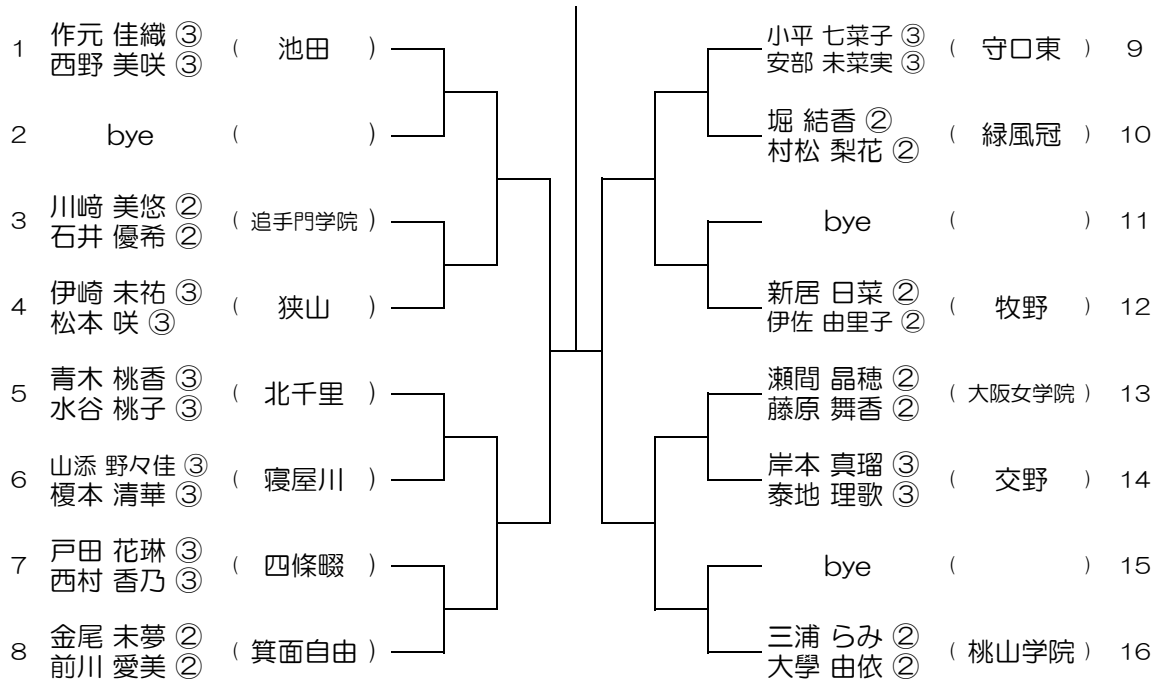

【GD】 No.001

会場：池田

平成28年度 春季テニス大会 一次予選

【GD】 No.002

会場：池田

平成28年度 春季テニス大会 一次予選

【GD】 No.003

会場：池田

平成28年度 春季テニス大会 一次予選

【GD】 No.004

会場：豊中

平成28年度 春季テニス大会 一次予選

【GD】 No.005

会場： 刀根山

平成28年度 春季テニス大会 一次予選

【GD】 No.006

会場： 刀根山

平成28年度 春季テニス大会 一次予選

【GD】 No.007

会場：春日丘

平成28年度 春季テニス大会 一次予選

【GD】 No.008

会場：春日丘

平成28年度 春季テニス大会 一次予選

【GD】 No.009

会場： 高槻北

平成28年度 春季テニス大会 一次予選

【GD】 No.010

会場： 高槻北

平成28年度 春季テニス大会 一次予選

【GD】 No.013

会場：阿倍野