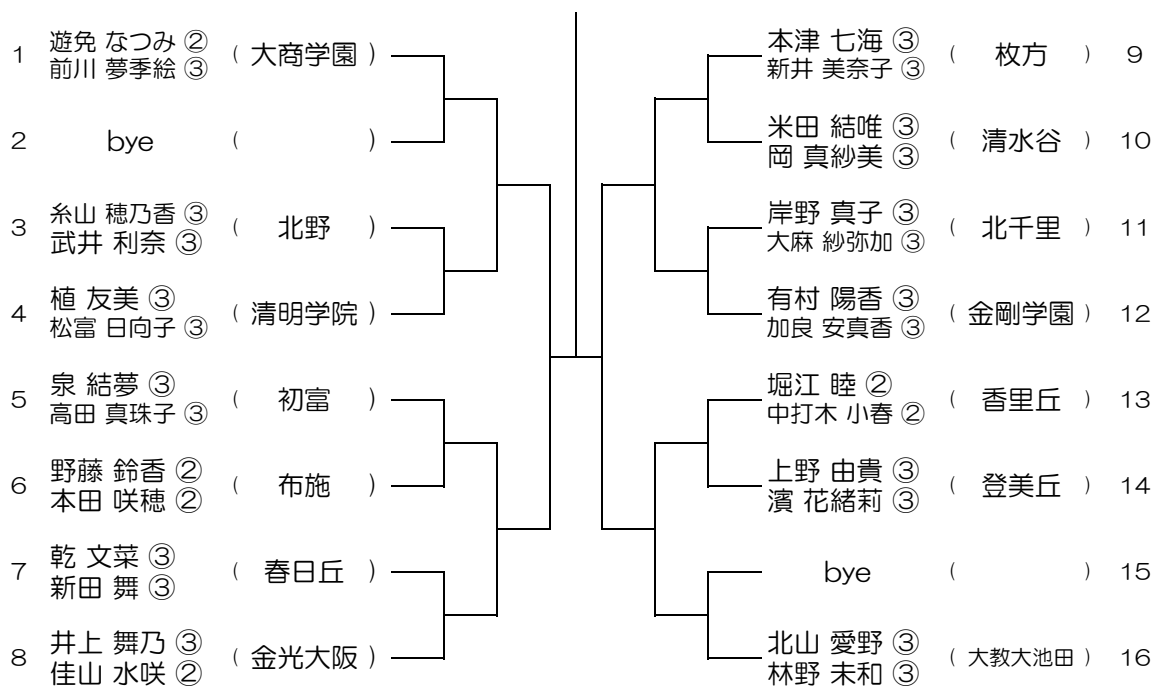

【GD】 No.032

会場：大阪産大附（生駒グラウンド） 平成28年度 春季テニス大会 一次予選

【GD】 No.033

会場：大阪産大附（生駒グラウンド）

平成28年度 春季テニス大会 一次予選

【GD】 No.034

会場：城南学園（校外コート）

平成28年度 春季テニス大会 一次予選

【GD】 No.035

会場： 大商学園

平成28年度 春季テニス大会 一次予選

【GD】 No.036

会場： 大商学園

平成28年度 春季テニス大会 一次予選

【GD】 No.037

会場： 梅花

平成28年度 春季テニス大会 一次予選

【GD】 No.038

会場： 梅花

平成28年度 春季テニス大会 一次予選

【GD】 No.039

会場：早稲田摂陵

平成28年度 春季テニス大会 一次予選

【GD】 No.040

会場：早稲田摂陵

平成28年度 春季テニス大会 一次予選

【GD】 No.041

会場： 蜻蛉池公園

平成28年度 春季テニス大会 一次予選

【GD】 No.042

会場： 蜻蛉池公園

平成28年度 春季テニス大会 一次予選