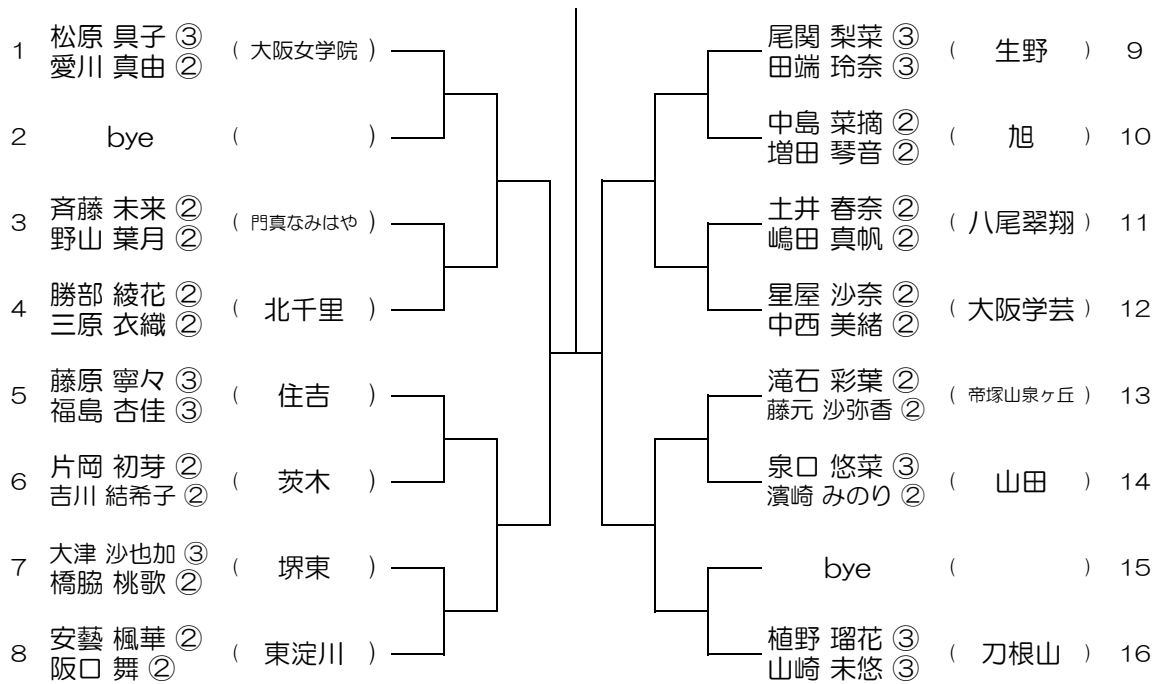

【GD】 No.001

会場：池田

平成28年度 春季テニス大会 一次予選

【GD】 No.002

会場：池田

平成28年度 春季テニス大会 一次予選

【GD】 No.003

会場：池田

平成28年度 春季テニス大会 一次予選

【GD】 No.004

会場：豊中

平成28年度 春季テニス大会 一次予選

【GD】 No.005

会場： 刀根山

平成28年度 春季テニス大会 一次予選

【GD】 No.006

会場： 刀根山

平成28年度 春季テニス大会 一次予選

【GD】 No.007

会場：春日丘

平成28年度 春季テニス大会 一次予選

【GD】 No.008

会場：春日丘

平成28年度 春季テニス大会 一次予選

【GD】 No.009

会場： 高槻北

平成28年度 春季テニス大会 一次予選

【GD】 No.010

会場： 高槻北

平成28年度 春季テニス大会 一次予選

【GD】 No.013

会場：阿倍野