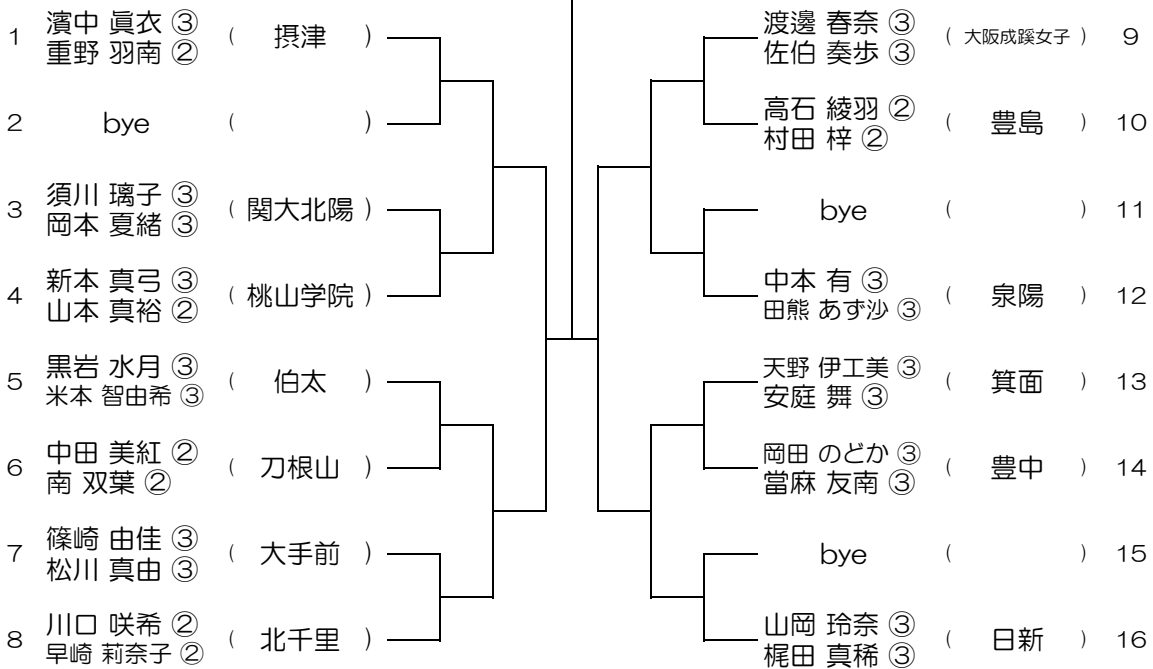

【GD】 No.023

会場：西

平成28年度 春季テニス大会 一次予選

【GD】 No.024

会場：OBF

平成28年度 春季テニス大会 一次予選

【GD】 No.025

会場： OBF

平成28年度 春季テニス大会 一次予選

【GD】 No.026

会場： 岸和田産業

平成28年度 春季テニス大会 一次予選

【GD】 No.027

会場：金蘭会

平成28年度 春季テニス大会 一次予選

【GD】 No.028

会場：金蘭会

平成28年度 春季テニス大会 一次予選

【GD】 No.029

会場：大阪成蹊女子（第3グラウンド） 平成28年度 春季テニス大会 一次予選

【GD】 No.030

会場：大阪成蹊女子（第3グラウンド） 平成28年度 春季テニス大会 一次予選

【GD】 No.031

会場：大阪成蹊女子（第3グラウンド） 平成28年度 春季テニス大会 一次予選

【GD】 No.032

会場：大阪産大附（生駒グラウンド） 平成28年度 春季テニス大会 一次予選

【GD】 No.033

会場：大阪産大附（生駒グラウンド）

平成28年度 春季テニス大会 一次予選

【GD】 No.034

会場：城南学園（校外コート）

平成28年度 春季テニス大会 一次予選