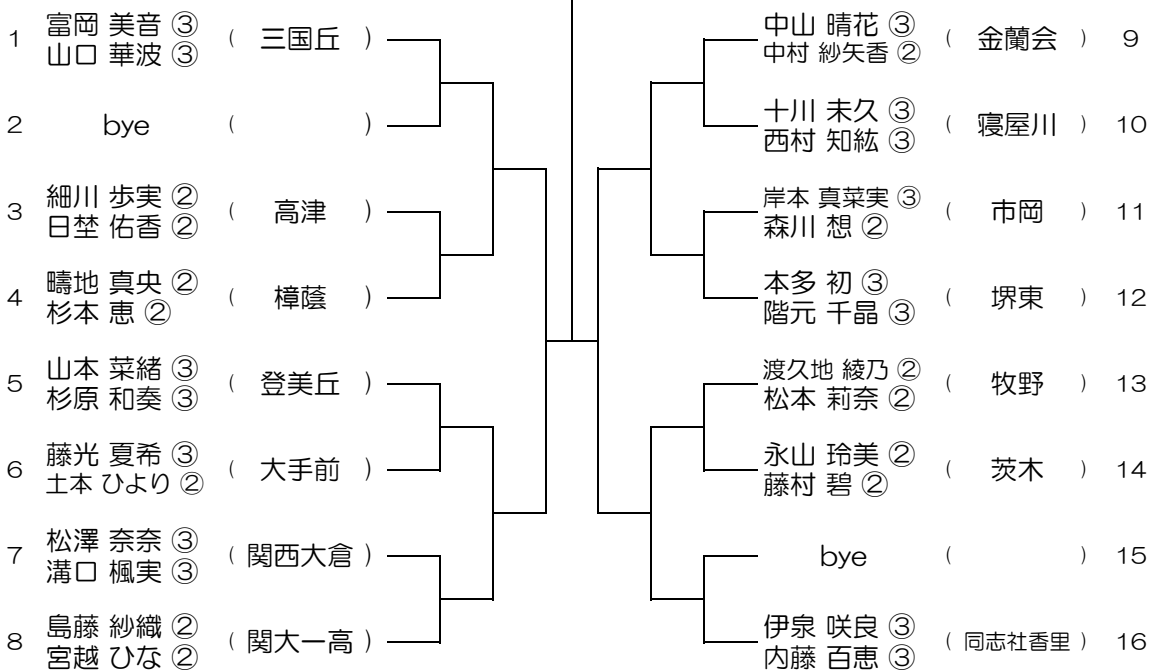

会場： 富田林

平成28年度 春季テニス大会 一次予選

【GD】 No.019

会場：今宮

平成28年度 春季テニス大会 一次予選

【GD】 No.020

会場：桜宮

平成28年度 春季テニス大会 一次予選

【GD】 No.023

会場：西

平成28年度 春季テニス大会 一次予選

【GD】 No.024

会場：OBF

平成28年度 春季テニス大会 一次予選

【GD】 No.025

会場： OBF

平成28年度 春季テニス大会 一次予選

【GD】 No.026

会場： 岸和田産業

平成28年度 春季テニス大会 一次予選

【GD】 No.027

会場：金蘭会

平成28年度 春季テニス大会 一次予選

【GD】 No.028

会場：金蘭会

平成28年度 春季テニス大会 一次予選

【GD】 No.029

会場：大阪成蹊女子（第3グラウンド） 平成28年度 春季テニス大会 一次予選

【GD】 No.030

会場：大阪成蹊女子（第3グラウンド） 平成28年度 春季テニス大会 一次予選

【GD】 No.031

会場：大阪成蹊女子（第3グラウンド） 平成28年度 春季テニス大会 一次予選