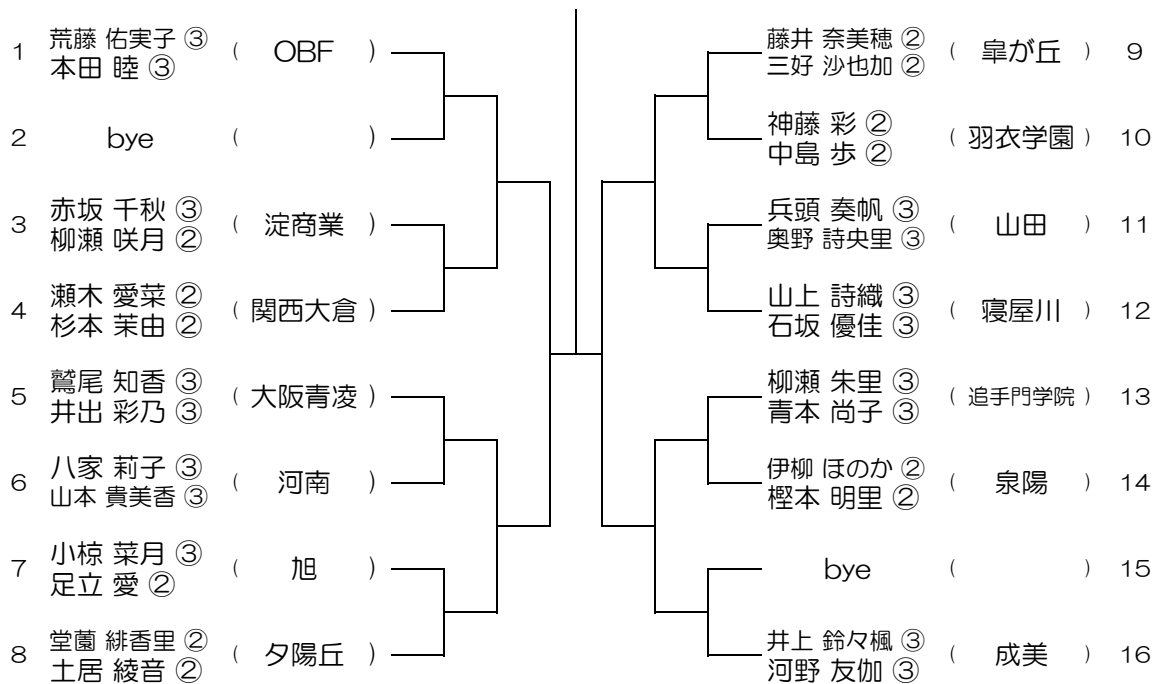

会場： 富田林

平成28年度 春季テニス大会 一次予選

【GD】 No.019

会場：今宮

平成28年度 春季テニス大会 一次予選

【GD】 No.020

会場：桜宮

平成28年度 春季テニス大会 一次予選

【GD】 No.023

会場：西

平成28年度 春季テニス大会 一次予選

【GD】 No.024

会場：OBF

平成28年度 春季テニス大会 一次予選

【GD】 No.025

会場： OBF

平成28年度 春季テニス大会 一次予選

【GD】 No.026

会場： 岸和田産業

平成28年度 春季テニス大会 一次予選

【GD】 No.027

会場：金蘭会

平成28年度 春季テニス大会 一次予選

【GD】 No.028