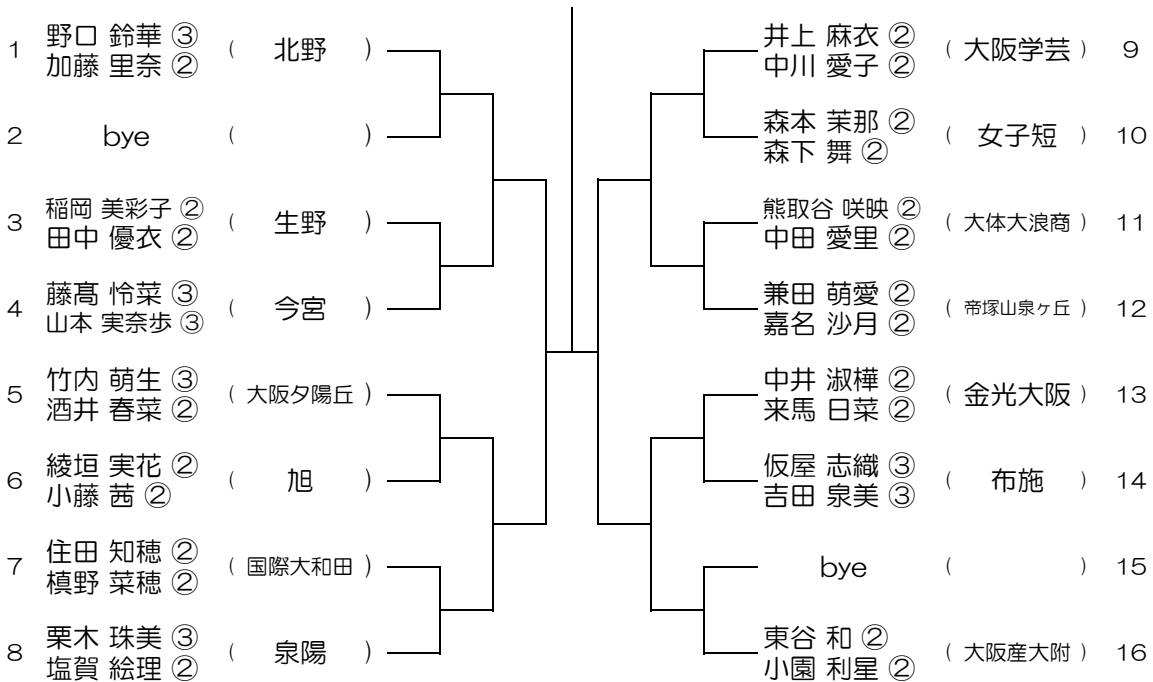

【GD】 No.023

会場：西

平成28年度 春季テニス大会 一次予選

【GD】 No.024

会場：OBF

平成28年度 春季テニス大会 一次予選

【GD】 No.025

会場： OBF

平成28年度 春季テニス大会 一次予選

【GD】 No.026

会場： 岸和田産業

平成28年度 春季テニス大会 一次予選

【GD】 No.027

会場：金蘭会

平成28年度 春季テニス大会 一次予選

【GD】 No.028

会場：金蘭会

平成28年度 春季テニス大会 一次予選

【GD】 No.029

会場：大阪成蹊女子（第3グラウンド） 平成28年度 春季テニス大会 一次予選

【GD】 No.030

会場：大阪成蹊女子（第3グラウンド） 平成28年度 春季テニス大会 一次予選

【GD】 No.031

会場：大阪成蹊女子（第3グラウンド） 平成28年度 春季テニス大会 一次予選

【GD】 No.032

会場：大阪産大附（生駒グラウンド） 平成28年度 春季テニス大会 一次予選

【GD】 No.033

会場：大阪産大附（生駒グラウンド）

平成28年度 春季テニス大会 一次予選

【GD】 No.034

会場：城南学園（校外コート）

平成28年度 春季テニス大会 一次予選