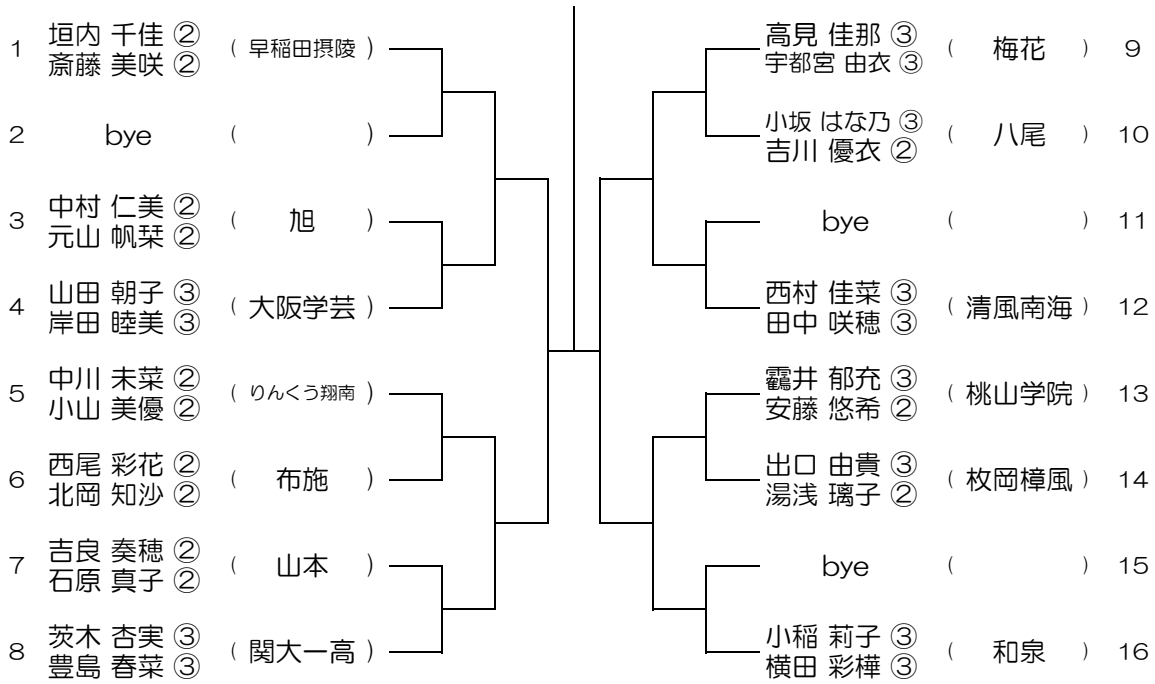

【GD】 No.035

会場： 大商学園

平成28年度 春季テニス大会 一次予選

【GD】 No.036

会場： 大商学園

平成28年度 春季テニス大会 一次予選

【GD】 No.037

会場： 梅花

平成28年度 春季テニス大会 一次予選

【GD】 No.038

会場： 梅花

平成28年度 春季テニス大会 一次予選

【GD】 No.039

会場：早稲田摂陵

平成28年度 春季テニス大会 一次予選

【GD】 No.040

会場：早稲田摂陵

平成28年度 春季テニス大会 一次予選

【GD】 No.041

会場： 蜻蛉池公園

平成28年度 春季テニス大会 一次予選

【GD】 No.042

会場： 蜻蛉池公園

平成28年度 春季テニス大会 一次予選

【GD】 No.045

会場： 蜻蛉池公園

平成28年度 春季テニス大会 一次予選

【GD】 No.046

会場： 蜻蛉池公園

平成28年度 春季テニス大会 一次予選