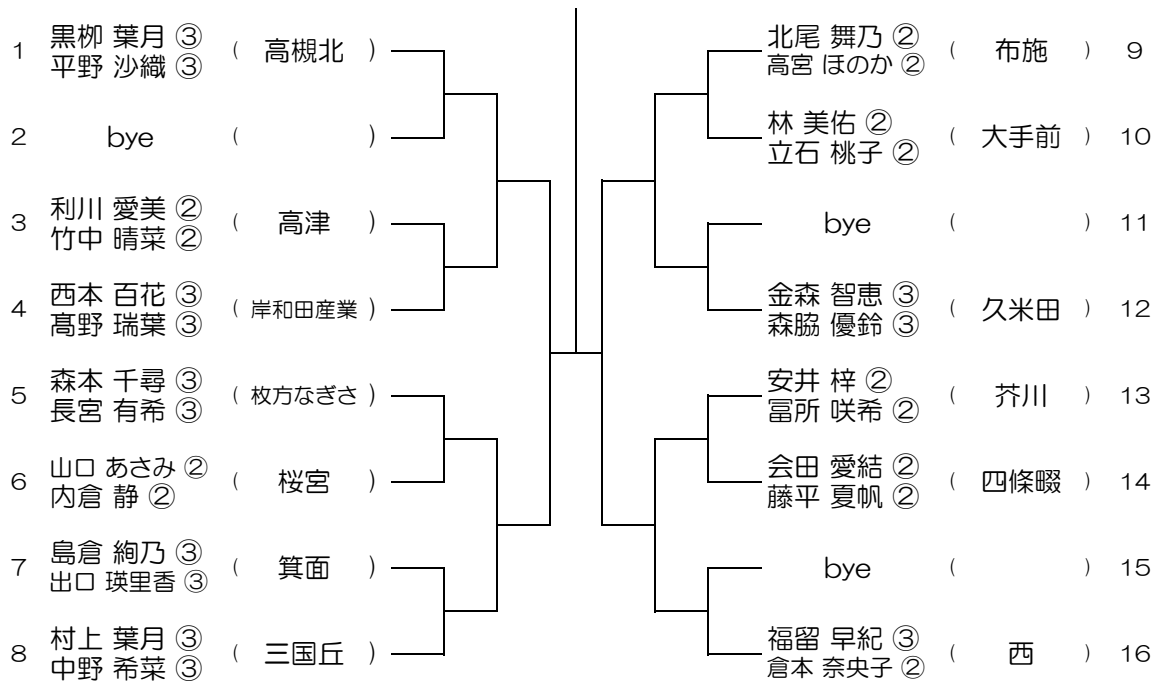

【GD】 No.009

会場： 高槻北

平成28年度 春季テニス大会 一次予選

【GD】 No.010

会場： 高槻北

平成28年度 春季テニス大会 一次予選

【GD】 No.013

会場：阿倍野

平成28年度 春季テニス大会 一次予選

【GD】 No.014

会場：阿倍野

平成28年度 春季テニス大会 一次予選

【GD】 No.017

会場： 富田林

平成28年度 春季テニス大会 一次予選

【GD】 No.018

会場： 富田林

平成28年度 春季テニス大会 一次予選

【GD】 No.019

会場：今宮

平成28年度 春季テニス大会 一次予選

【GD】 No.020

会場：桜宮

平成28年度 春季テニス大会 一次予選

【GD】 No.023

会場：西

平成28年度 春季テニス大会 一次予選

【GD】 No.024

会場：OBF

平成28年度 春季テニス大会 一次予選

【GD】 No.025

会場： OBF