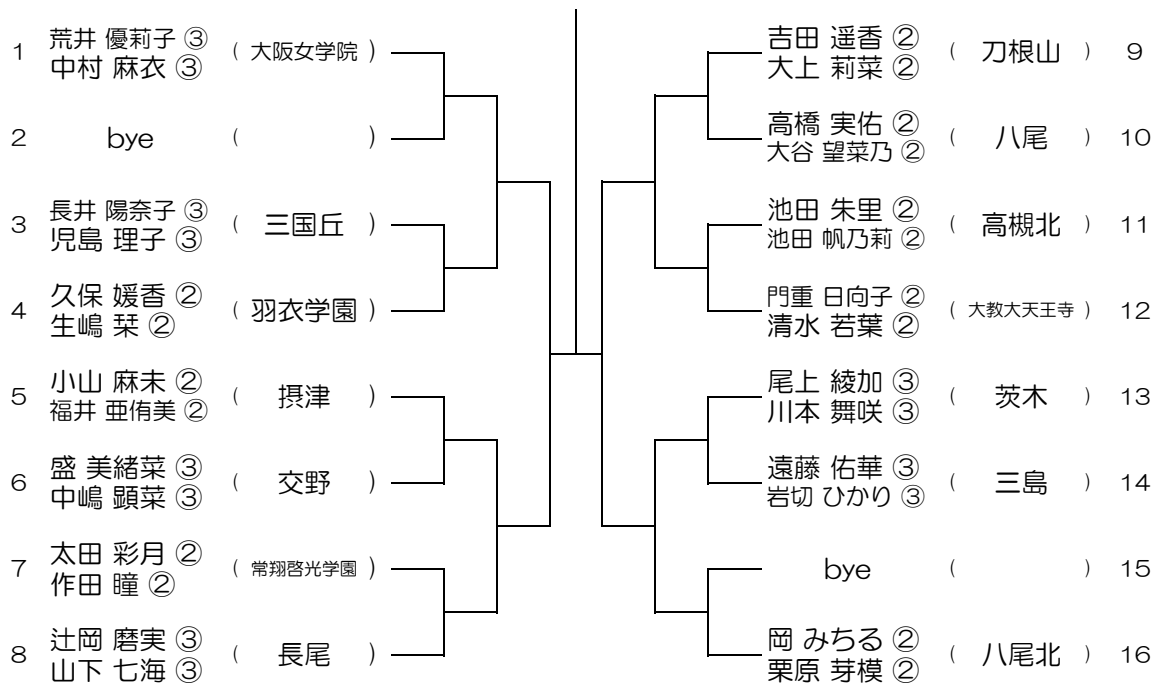

【GD】 No.001

会場：池田

平成28年度 春季テニス大会 一次予選

【GD】 No.002

会場：池田

平成28年度 春季テニス大会 一次予選

【GD】 No.003

会場：池田

平成28年度 春季テニス大会 一次予選

【GD】 No.004

会場：豊中

平成28年度 春季テニス大会 一次予選

【GD】 No.005

会場： 刀根山

平成28年度 春季テニス大会 一次予選

【GD】 No.006

会場： 刀根山

平成28年度 春季テニス大会 一次予選

【GD】 No.007

会場：春日丘

平成28年度 春季テニス大会 一次予選

【GD】 No.008

会場：春日丘

平成28年度 春季テニス大会 一次予選

【GD】 No.009

会場： 高槻北

平成28年度 春季テニス大会 一次予選

【GD】 No.010

会場： 高槻北

平成28年度 春季テニス大会 一次予選

【GD】 No.013

会場：阿倍野