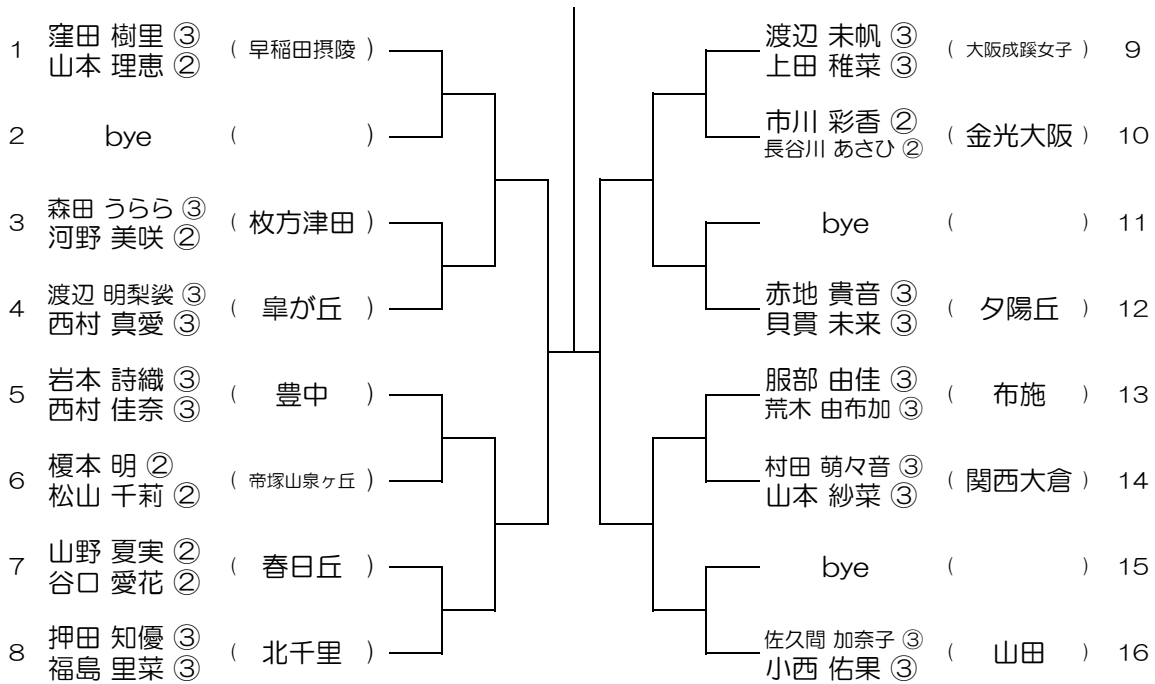

【GD】 No.035

会場： 大商学園

平成28年度 春季テニス大会 一次予選

【GD】 No.036

会場： 大商学園

平成28年度 春季テニス大会 一次予選

【GD】 No.037

会場： 梅花

平成28年度 春季テニス大会 一次予選

【GD】 No.038

会場： 梅花

平成28年度 春季テニス大会 一次予選

【GD】 No.039

会場：早稲田摂陵

平成28年度 春季テニス大会 一次予選

【GD】 No.040

会場：早稲田摂陵

平成28年度 春季テニス大会 一次予選

【GD】 No.041

会場： 蜻蛉池公園

平成28年度 春季テニス大会 一次予選

【GD】 No.042

会場： 蜻蛉池公園

平成28年度 春季テニス大会 一次予選

【GD】 No.045

会場： 蜻蛉池公園

平成28年度 春季テニス大会 一次予選

【GD】 No.046

会場： 蜻蛉池公園

平成28年度 春季テニス大会 一次予選