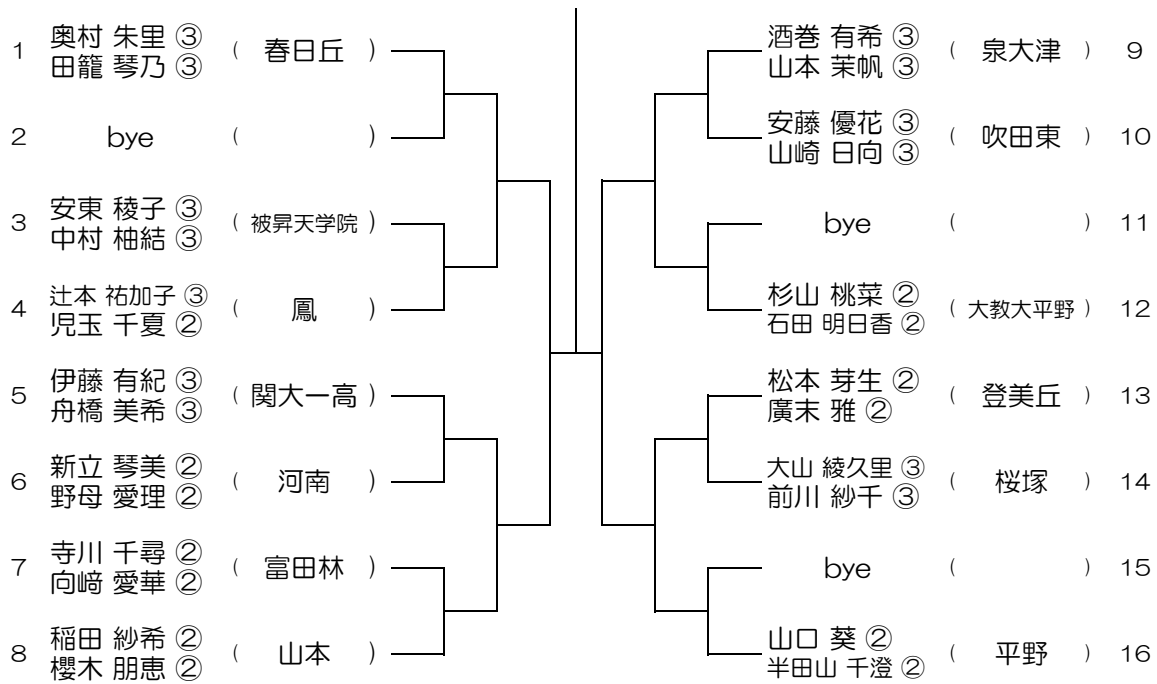

【GD】 No.001

会場：池田

平成28年度 春季テニス大会 一次予選

【GD】 No.002

会場：池田

平成28年度 春季テニス大会 一次予選

【GD】 No.003

会場：池田

平成28年度 春季テニス大会 一次予選

【GD】 No.004

会場：豊中

平成28年度 春季テニス大会 一次予選

【GD】 No.005

会場： 刀根山

平成28年度 春季テニス大会 一次予選

【GD】 No.006

会場： 刀根山

平成28年度 春季テニス大会 一次予選

【GD】 No.007

会場：春日丘

平成28年度 春季テニス大会 一次予選

【GD】 No.008

会場：春日丘

平成28年度 春季テニス大会 一次予選

【GD】 No.009

会場： 高槻北

平成28年度 春季テニス大会 一次予選

【GD】 No.010

会場： 高槻北

平成28年度 春季テニス大会 一次予選

【GD】 No.013

会場：阿倍野