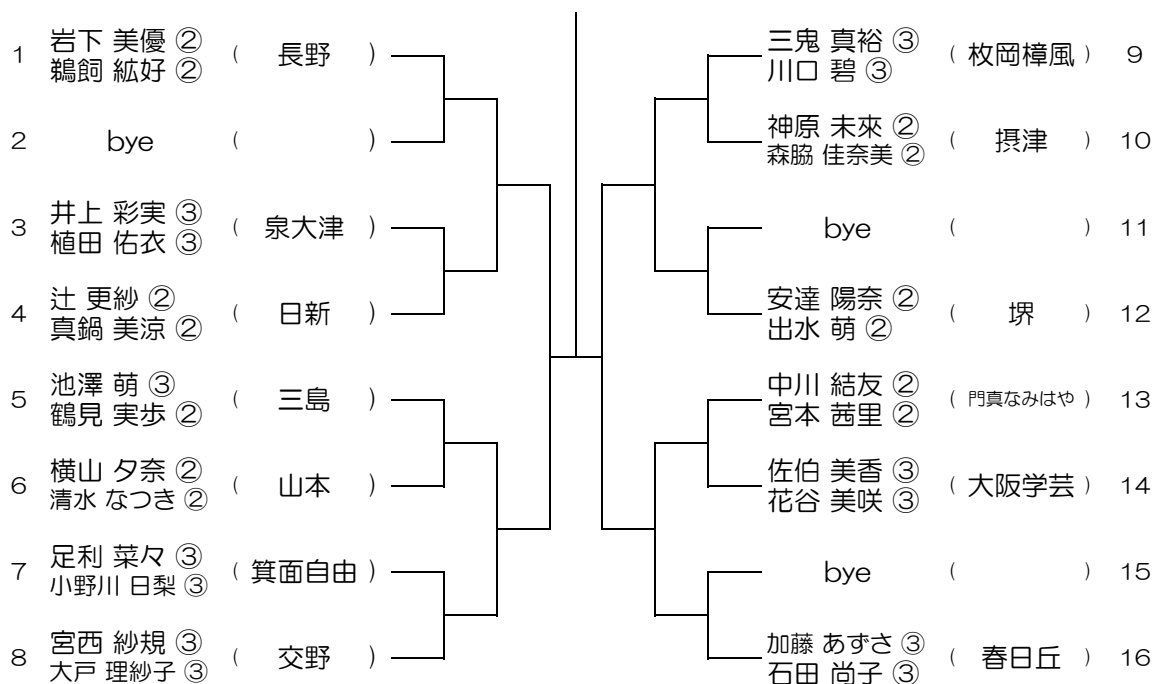

【GD】 No.001

会場：池田

平成28年度 春季テニス大会 一次予選

【GD】 No.002

会場：池田

平成28年度 春季テニス大会 一次予選

【GD】 No.003

会場：池田

平成28年度 春季テニス大会 一次予選

【GD】 No.004

会場：豊中

平成28年度 春季テニス大会 一次予選

【GD】 No.005

会場： 刀根山

平成28年度 春季テニス大会 一次予選

【GD】 No.006

会場： 刀根山

平成28年度 春季テニス大会 一次予選

【GD】 No.007

会場：春日丘

平成28年度 春季テニス大会 一次予選

【GD】 No.008

会場：春日丘

平成28年度 春季テニス大会 一次予選

【GD】 No.009

会場： 高槻北

平成28年度 春季テニス大会 一次予選

【GD】 No.010

会場： 高槻北

平成28年度 春季テニス大会 一次予選

【GD】 No.013

会場：阿倍野