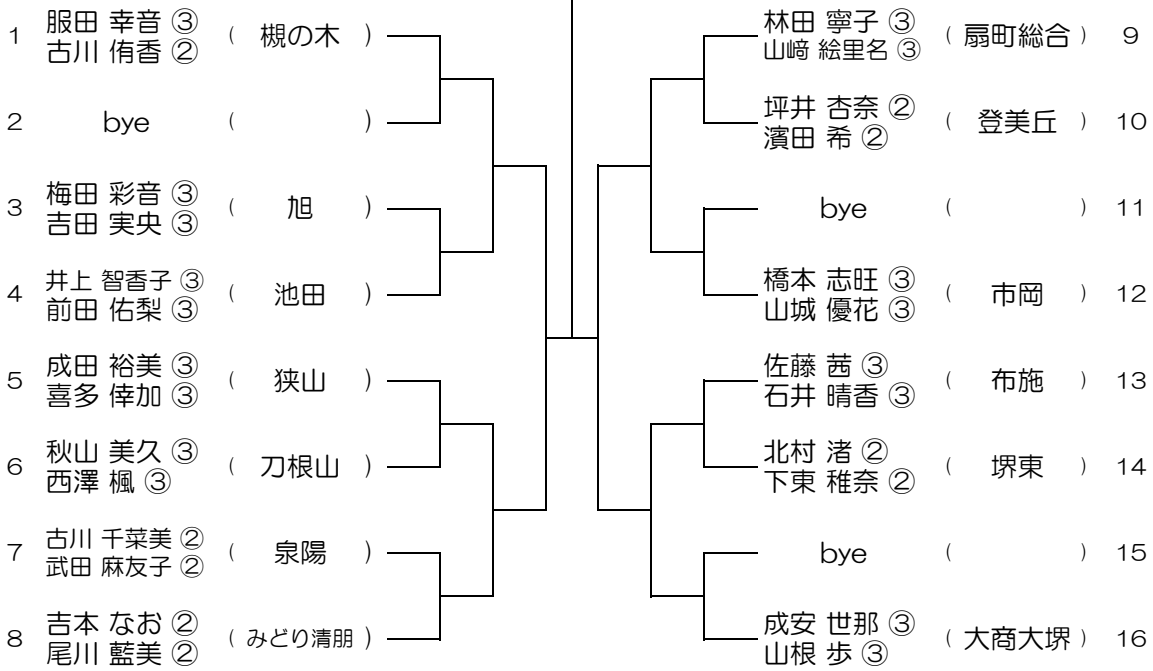

【GD】 No.035

会場： 大商学園

平成28年度 春季テニス大会 一次予選

【GD】 No.036

会場： 大商学園

平成28年度 春季テニス大会 一次予選

【GD】 No.037

会場： 梅花

平成28年度 春季テニス大会 一次予選

【GD】 No.038

会場： 梅花

平成28年度 春季テニス大会 一次予選

【GD】 No.039

会場：早稲田摂陵

平成28年度 春季テニス大会 一次予選

【GD】 No.040

会場：早稲田摂陵

平成28年度 春季テニス大会 一次予選

【GD】 No.041

会場： 蜻蛉池公園

平成28年度 春季テニス大会 一次予選

【GD】 No.042

会場： 蜻蛉池公園

平成28年度 春季テニス大会 一次予選

【GD】 No.045

会場： 蜻蛉池公園

平成28年度 春季テニス大会 一次予選

【GD】 No.046

会場： 蜻蛉池公園

平成28年度 春季テニス大会 一次予選