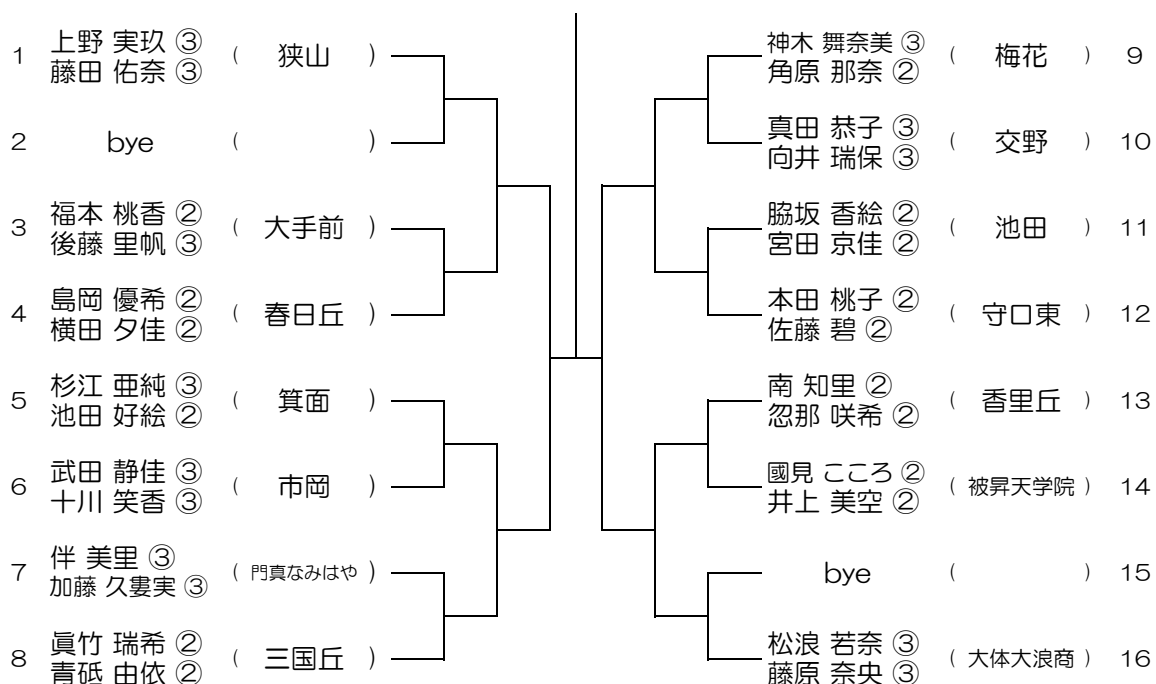

【GD】 No.035

会場： 大商学園

平成28年度 春季テニス大会 一次予選

【GD】 No.036

会場： 大商学園

平成28年度 春季テニス大会 一次予選

【GD】 No.037

会場： 梅花

平成28年度 春季テニス大会 一次予選

【GD】 No.038

会場： 梅花

平成28年度 春季テニス大会 一次予選

【GD】 No.039

会場：早稲田摂陵

平成28年度 春季テニス大会 一次予選

【GD】 No.040

会場：早稲田摂陵

平成28年度 春季テニス大会 一次予選

【GD】 No.041

会場： 蜻蛉池公園

平成28年度 春季テニス大会 一次予選

【GD】 No.042

会場： 蜻蛉池公園

平成28年度 春季テニス大会 一次予選

【GD】 No.045

会場： 蜻蛉池公園

平成28年度 春季テニス大会 一次予選

【GD】 No.046

会場： 蜻蛉池公園

平成28年度 春季テニス大会 一次予選