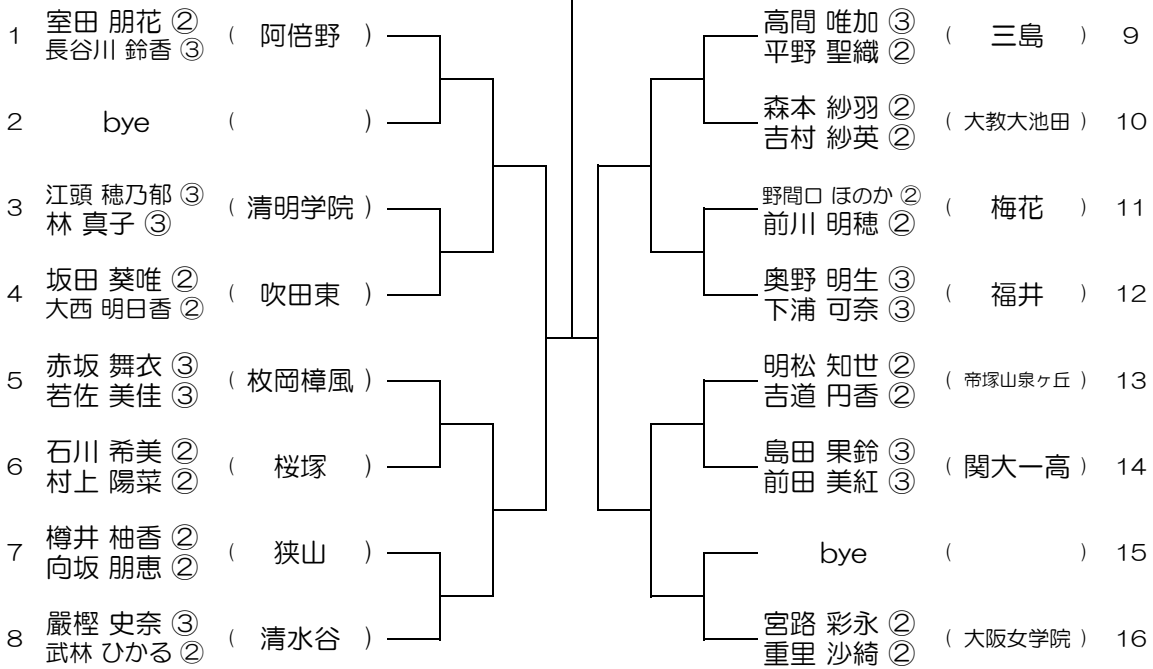

会場： 刀根山

平成28年度 春季テニス大会 一次予選

【GD】 No.007

会場：春日丘

平成28年度 春季テニス大会 一次予選

【GD】 No.008

会場：春日丘

平成28年度 春季テニス大会 一次予選

【GD】 No.009

会場： 高槻北

平成28年度 春季テニス大会 一次予選

【GD】 No.010

会場： 高槻北

平成28年度 春季テニス大会 一次予選

【GD】 No.013

会場：阿倍野

平成28年度 春季テニス大会 一次予選

【GD】 No.014

会場：阿倍野

平成28年度 春季テニス大会 一次予選

【GD】 No.017

会場： 富田林

平成28年度 春季テニス大会 一次予選

【GD】 No.018

会場： 富田林

平成28年度 春季テニス大会 一次予選

【GD】 No.019

会場：今宮

平成28年度 春季テニス大会 一次予選

【GD】 No.020

会場：桜宮

平成28年度 春季テニス大会 一次予選