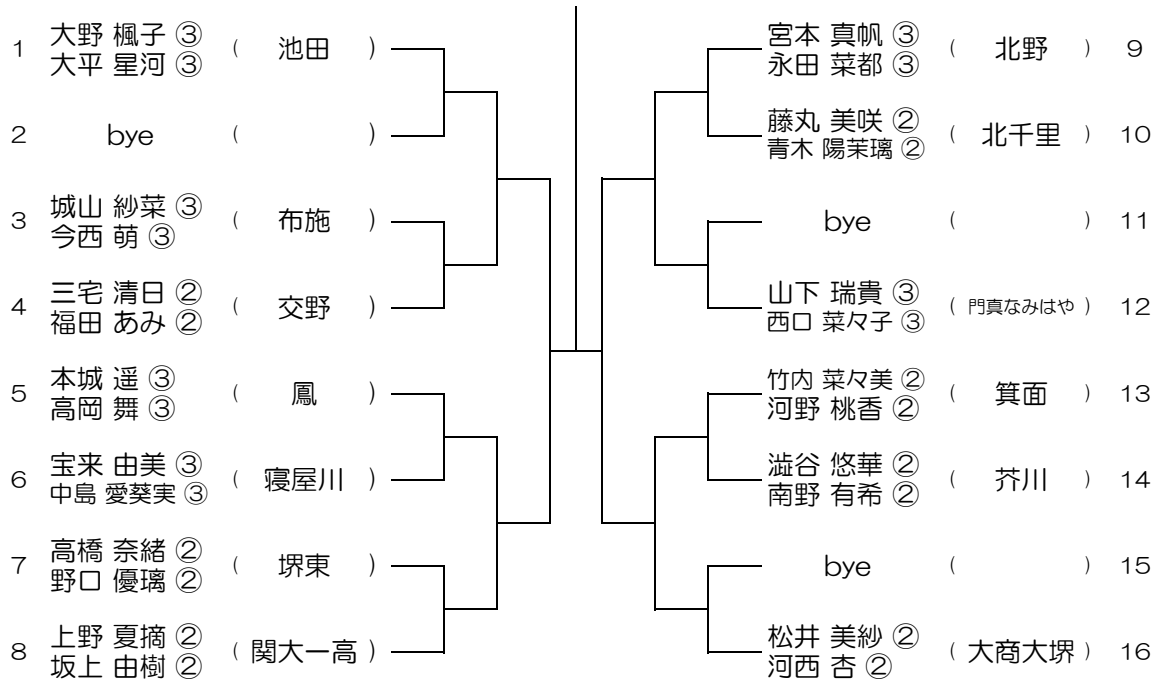

【GD】 No.001

会場：池田

平成28年度 春季テニス大会 一次予選

【GD】 No.002

会場：池田

平成28年度 春季テニス大会 一次予選

【GD】 No.003

会場：池田

平成28年度 春季テニス大会 一次予選

【GD】 No.004

会場：豊中

平成28年度 春季テニス大会 一次予選

【GD】 No.005

会場： 刀根山

平成28年度 春季テニス大会 一次予選

【GD】 No.006

会場： 刀根山

平成28年度 春季テニス大会 一次予選

【GD】 No.007

会場：春日丘

平成28年度 春季テニス大会 一次予選

【GD】 No.008

会場：春日丘

平成28年度 春季テニス大会 一次予選

【GD】 No.009

会場： 高槻北

平成28年度 春季テニス大会 一次予選

【GD】 No.010

会場： 高槻北

平成28年度 春季テニス大会 一次予選

【GD】 No.013

会場：阿倍野