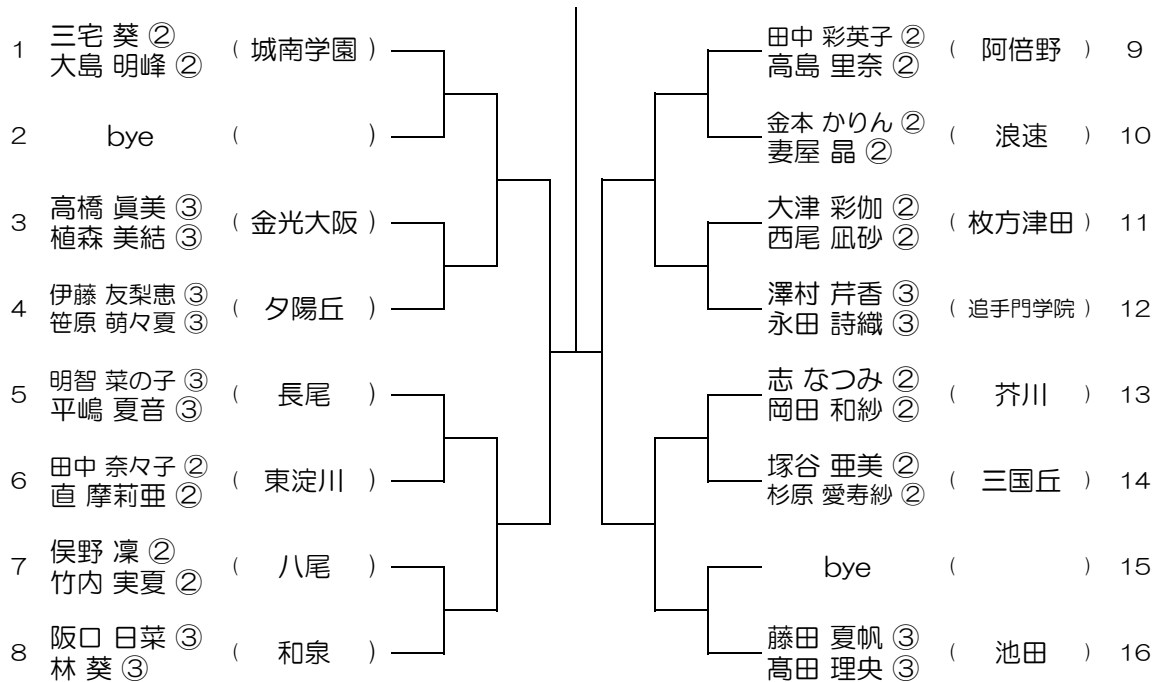

会場：金蘭会

平成28年度 春季テニス大会 一次予選

【GD】 No.029

会場：大阪成蹊女子（第3グラウンド） 平成28年度 春季テニス大会 一次予選

【GD】 No.030

会場：大阪成蹊女子（第3グラウンド） 平成28年度 春季テニス大会 一次予選

【GD】 No.031

会場：大阪成蹊女子（第3グラウンド） 平成28年度 春季テニス大会 一次予選

【GD】 No.032

会場：大阪産大附（生駒グラウンド） 平成28年度 春季テニス大会 一次予選

【GD】 No.033

会場：大阪産大附（生駒グラウンド）

平成28年度 春季テニス大会 一次予選

【GD】 No.034

会場：城南学園（校外コート）

平成28年度 春季テニス大会 一次予選

【GD】 No.035

会場： 大商学園

平成28年度 春季テニス大会 一次予選

【GD】 No.036

会場： 大商学園

平成28年度 春季テニス大会 一次予選

【GD】 No.037

会場： 梅花