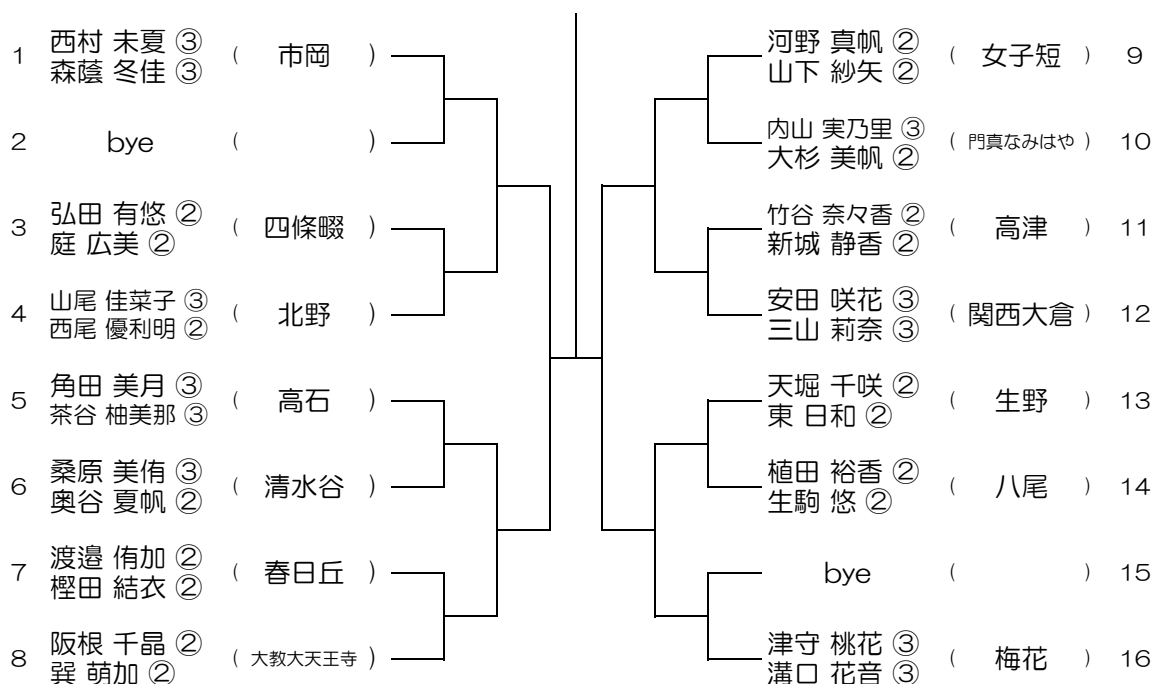

【GD】 No.032

会場：大阪産大附（生駒グラウンド） 平成28年度 春季テニス大会 一次予選

【GD】 No.033

会場：大阪産大附（生駒グラウンド）

平成28年度 春季テニス大会 一次予選

【GD】 No.034

会場：城南学園（校外コート）

平成28年度 春季テニス大会 一次予選

【GD】 No.035

会場： 大商学園

平成28年度 春季テニス大会 一次予選

【GD】 No.036

会場： 大商学園

平成28年度 春季テニス大会 一次予選

【GD】 No.037

会場： 梅花

平成28年度 春季テニス大会 一次予選

【GD】 No.038

会場： 梅花

平成28年度 春季テニス大会 一次予選

【GD】 No.039

会場：早稲田摂陵

平成28年度 春季テニス大会 一次予選

【GD】 No.040

会場：早稲田摂陵

平成28年度 春季テニス大会 一次予選

【GD】 No.041

会場： 蜻蛉池公園

平成28年度 春季テニス大会 一次予選

【GD】 No.042

会場： 蜻蛉池公園

平成28年度 春季テニス大会 一次予選