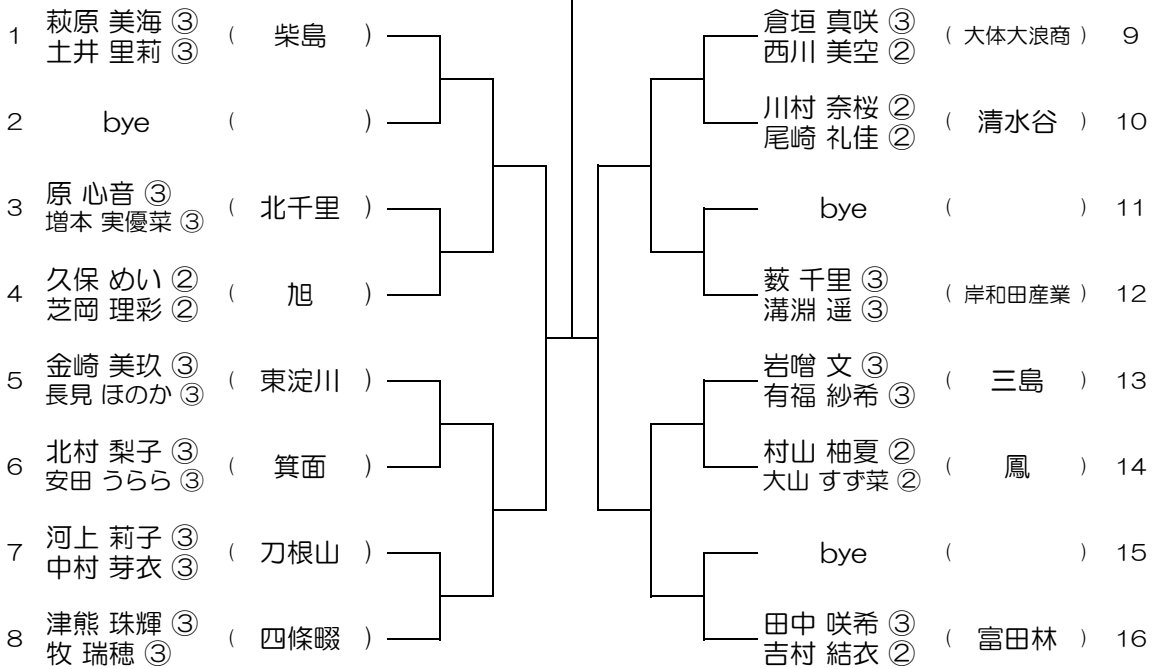

【GD】 No.009

会場： 高槻北

平成28年度 春季テニス大会 一次予選

【GD】 No.010

会場： 高槻北

平成28年度 春季テニス大会 一次予選

【GD】 No.013

会場：阿倍野

平成28年度 春季テニス大会 一次予選

【GD】 No.014

会場：阿倍野

平成28年度 春季テニス大会 一次予選

【GD】 No.017

会場： 富田林

平成28年度 春季テニス大会 一次予選

【GD】 No.018

会場： 富田林

平成28年度 春季テニス大会 一次予選

【GD】 No.019

会場：今宮

平成28年度 春季テニス大会 一次予選

【GD】 No.020

会場：桜宮

平成28年度 春季テニス大会 一次予選

【GD】 No.023

会場：西

平成28年度 春季テニス大会 一次予選

【GD】 No.024

会場：OBF

平成28年度 春季テニス大会 一次予選

【GD】 No.025

会場： OBF