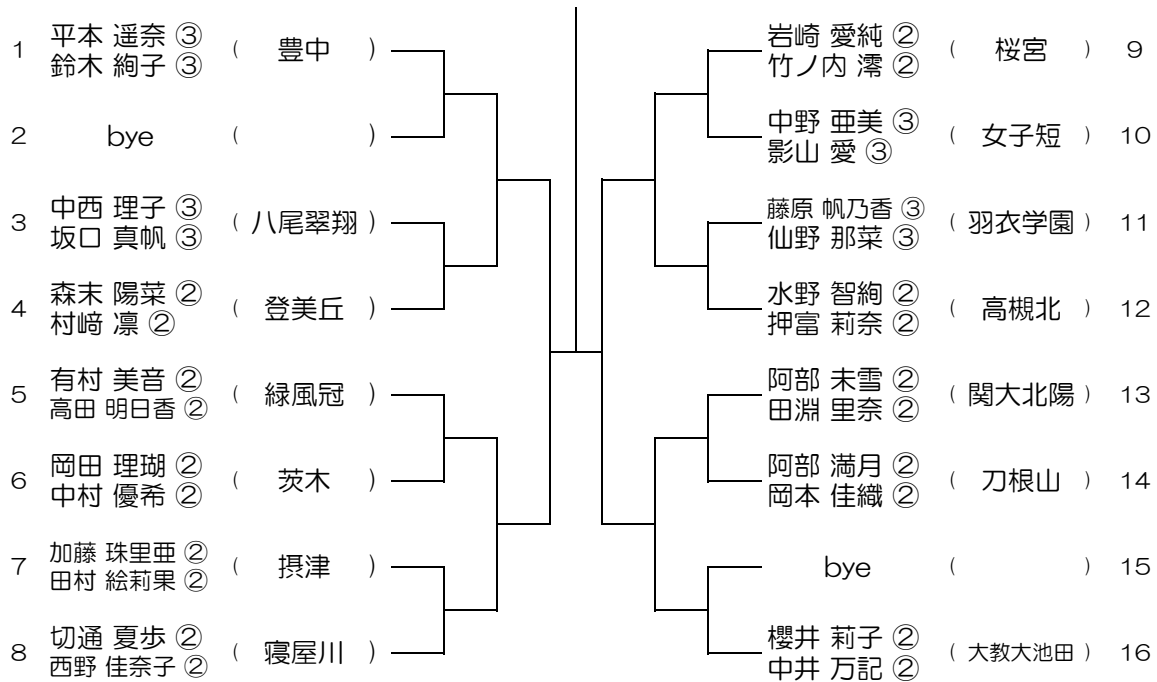

【GD】 No.001

会場：池田

平成28年度 春季テニス大会 一次予選

【GD】 No.002

会場：池田

平成28年度 春季テニス大会 一次予選

【GD】 No.003

会場：池田

平成28年度 春季テニス大会 一次予選

【GD】 No.004

会場：豊中

平成28年度 春季テニス大会 一次予選

【GD】 No.005

会場： 刀根山

平成28年度 春季テニス大会 一次予選

【GD】 No.006

会場： 刀根山

平成28年度 春季テニス大会 一次予選

【GD】 No.007

会場：春日丘

平成28年度 春季テニス大会 一次予選

【GD】 No.008

会場：春日丘

平成28年度 春季テニス大会 一次予選

【GD】 No.009

会場： 高槻北

平成28年度 春季テニス大会 一次予選

【GD】 No.010

会場： 高槻北

平成28年度 春季テニス大会 一次予選

【GD】 No.013

会場：阿倍野