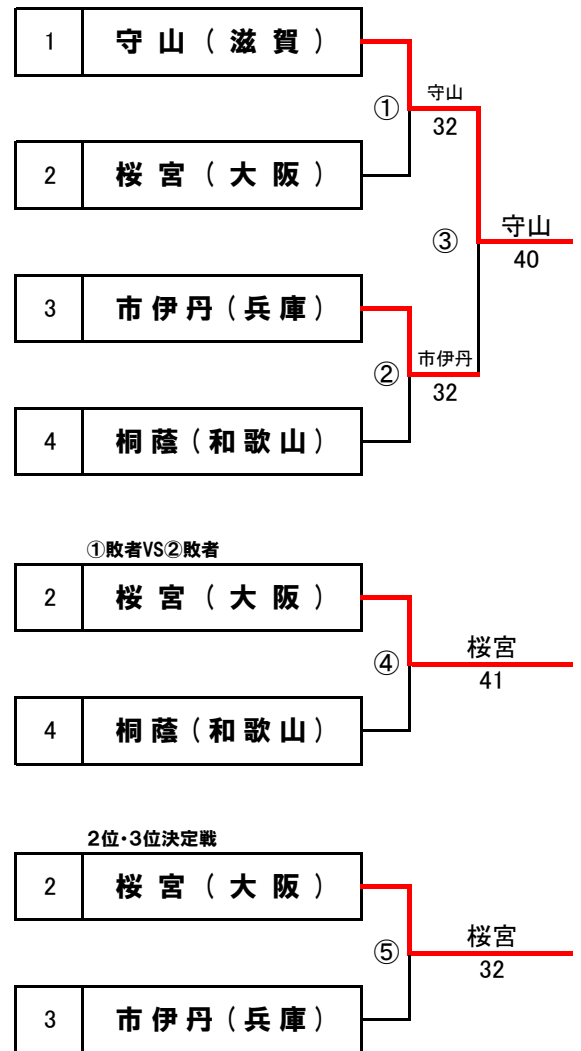

第15回近畿公立高等学校テニス大会

<予選ラウンド>

2018年1月5日(金)・6日(土)
マリンテニスパーク北村

各ブロック4校による予選ラウンド

2R③勝者を1位とする。

1R①②敗者同士が対戦し勝者が2R③敗者と対戦していなければ2位・3位決定戦を行なう。

ブロックシード ブロックA/登美ヶ丘(奈良) ブロックB/守山(滋賀) ブロックC/加古川北(兵庫) ブロックD/市立西(大阪)

【女子】ブロックA

【ブロックA順位】

1位	山城(京都)
2位	市西宮(兵庫)
3位	登美ヶ丘(奈良)
4位	池田(大阪)

【女子】ブロックB

【ブロックB順位】

1位	守山(滋賀)
2位	桜宮(大阪)
3位	市伊丹(兵庫)
4位	桐蔭(和歌山)

第15回近畿公立高等学校テニス大会

<予選ラウンド>

2018年1月5日(金)・6日(土)
マリンテニスパーク北村