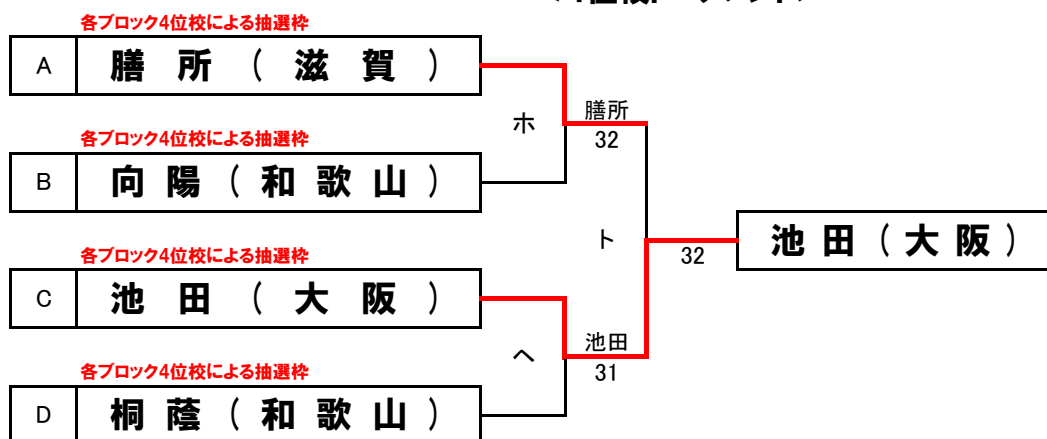

【女子】

3位決定戦

第15回近畿公立高等学校テニス大会 <決勝トーナメント コンソレ>

2018年1月5日(金)・6日(土)
マリンテニスパーク北村

【女子1R負けコンソレ】

【女子2R負けコンソレ】

<4位校トーナメント>

3位決定戦