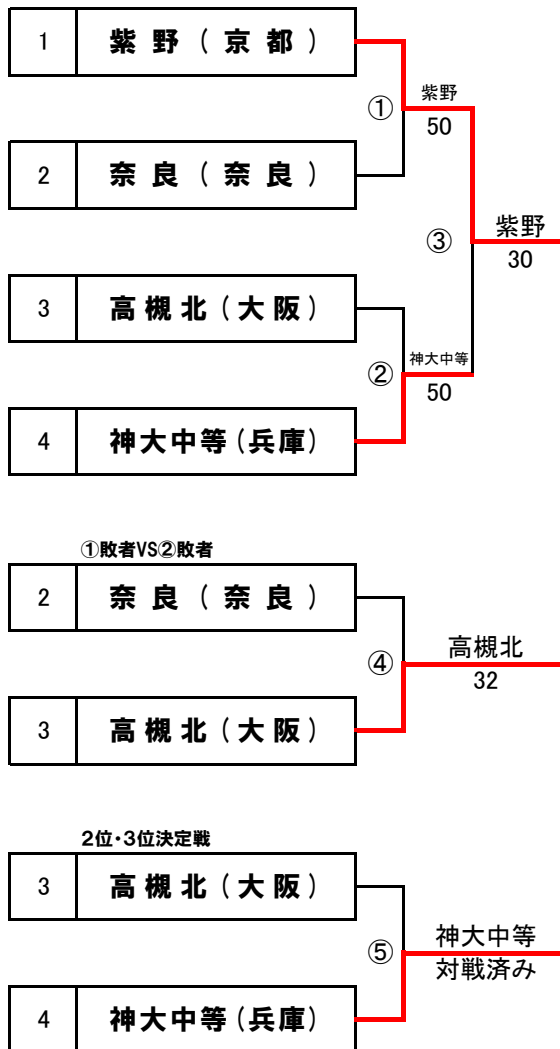

第15回近畿公立高等学校テニス大会

<予選ラウンド>

2018年1月5日(金)・6日(土)
マリンテニスパーク北村

各ブロック4校による予選ラウンド

2R③勝者を1位とする。

1R①②敗者同士が対戦し勝者が2R③敗者と対戦していなければ2位・3位決定戦を行なう。

ブロックシード ブロックA/登美ヶ丘(奈良) ブロックB/和歌山商業(和歌山) ブロックC/紫野(京都) ブロックD/寝屋川(大阪)

【男子】ブロックA

【ブロックA順位】

1位	登美ヶ丘 (奈良)
2位	東大津 (滋賀)
3位	城南菱創 (京都)
4位	吹田東 (大阪)

【男子】ブロックB

【ブロックB順位】

1位	和歌山商業 (和歌山)
2位	市西宮 (兵庫)
3位	大手前 (大阪)
4位	膳所 (滋賀)

第15回近畿公立高等学校テニス大会

<予選ラウンド>

2018年1月5日(金)・6日(土)
マリンテニスパーク北村

各ブロック4校による予選ラウンド

2R③勝者を1位とする。

1R①②敗者同士が対戦し勝者が2R③敗者と対戦していなければ2位・3位決定戦を行なう。

ブロックシード ブロックA/登美ヶ丘(奈良) ブロックB/和歌山商業(和歌山) ブロックC/紫野(京都) ブロックD/寝屋川(大阪)

【男子】ブロックC

【ブロックC順位】

1位	紫野(京都)
2位	神大中等(兵庫)
3位	高槻北(大阪)
4位	奈良(奈良)

【男子】ブロックD