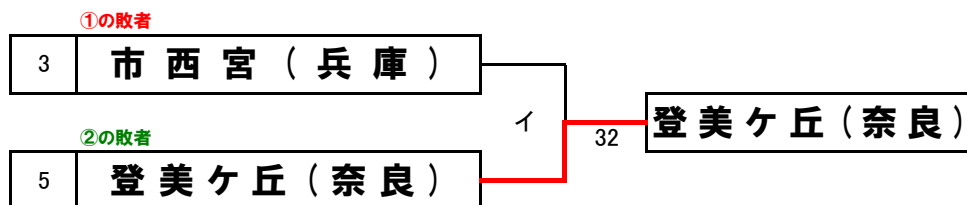

【女子】

3位決定戦

第15回近畿公立高等学校テニス大会 <決勝トーナメント コンソレ>

2018年1月5日(金)・6日(土)
マリンテニスパーク北村

【女子1R負けコンソレ】

【女子2R負けコンソレ】

<4位校トーナメント>

3位決定戦