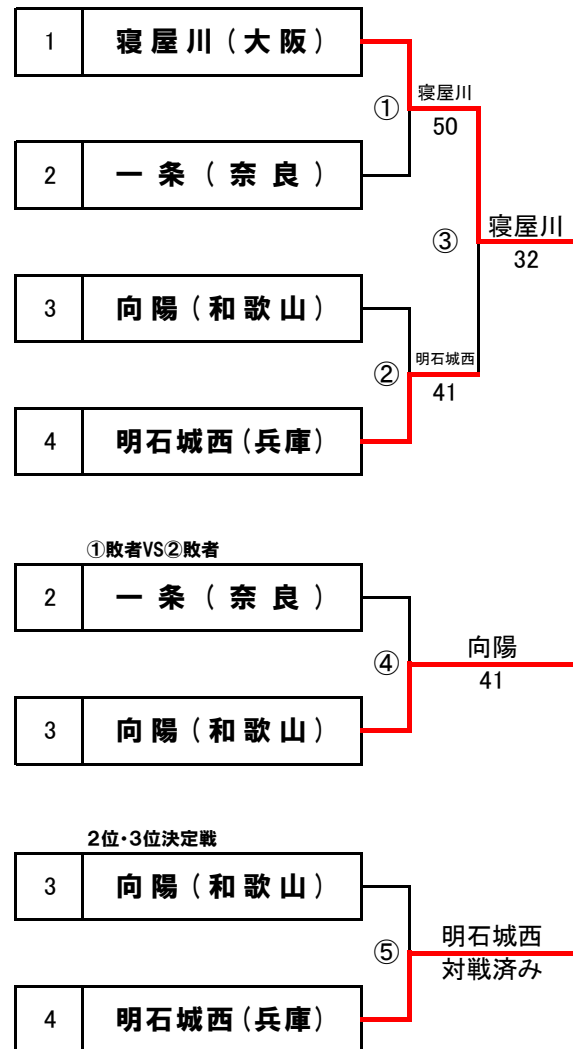

【ブロックA順位】

1位	登美ヶ丘 (奈良)
2位	東大津 (滋賀)
3位	城南菱創 (京都)
4位	吹田東 (大阪)

【男子】ブロックB

【ブロックB順位】

1位	和歌山商業 (和歌山)
2位	市西宮 (兵庫)
3位	大手前 (大阪)
4位	膳所 (滋賀)

第15回近畿公立高等学校テニス大会

<予選ラウンド>

2018年1月5日(金)・6日(土)
マリンテニスパーク北村

各ブロック4校による予選ラウンド

2R③勝者を1位とする。

1R①②敗者同士が対戦し勝者が2R③敗者と対戦していなければ2位・3位決定戦を行なう。

ブロックシード ブロックA/登美ヶ丘(奈良) ブロックB/和歌山商業(和歌山) ブロックC/紫野(京都) ブロックD/寝屋川(大阪)

【男子】ブロックC

【ブロックC順位】

1位	紫野(京都)
2位	神大中等(兵庫)
3位	高槻北(大阪)
4位	奈良(奈良)

【男子】ブロックD

【ブロックD順位】

1位	寝屋川(大阪)
2位	明石城西(兵庫)
3位	向陽(和歌山)
4位	一条(奈良)

第15回近畿公立高等学校テニス大会

<決勝トーナメント>

2018年1月5日(金)・6日(土)
マリンテニスパーク北村

各ブロック1、2、3位校計12校によるトーナメント

- ①C・Dブロック1位校による抽選(ドローNo.6、7に入ります) ②各ブロック2位校による抽選(ドローNo.3、4、9、10に入ります)
③各ブロック3位校による抽選(ドローNo.2、5、8、11に入ります)