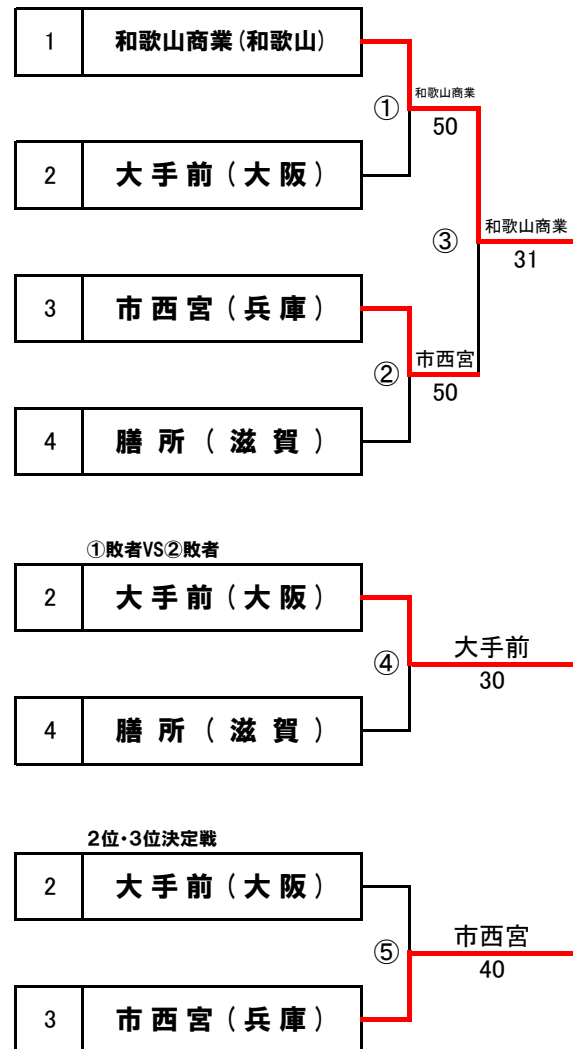

第15回近畿公立高等学校テニス大会

<予選ラウンド>

2018年1月5日(金)・6日(土)
マリンテニスパーク北村

各ブロック4校による予選ラウンド

2R③勝者を1位とする。

1R①②敗者同士が対戦し勝者が2R③敗者と対戦していなければ2位・3位決定戦を行なう。

ブロックシード ブロックA/登美ヶ丘(奈良) ブロックB/和歌山商業(和歌山) ブロックC/紫野(京都) ブロックD/寝屋川(大阪)

【男子】ブロックA

【ブロックA順位】

1位	登美ヶ丘 (奈良)
2位	東大津 (滋賀)
3位	城南菱創 (京都)
4位	吹田東 (大阪)

【男子】ブロックB

【ブロックB順位】

1位	和歌山商業 (和歌山)
2位	市西宮 (兵庫)
3位	大手前 (大阪)
4位	膳所 (滋賀)

第15回近畿公立高等学校テニス大会

<予選ラウンド>

2018年1月5日(金)・6日(土)
マリンテニスパーク北村