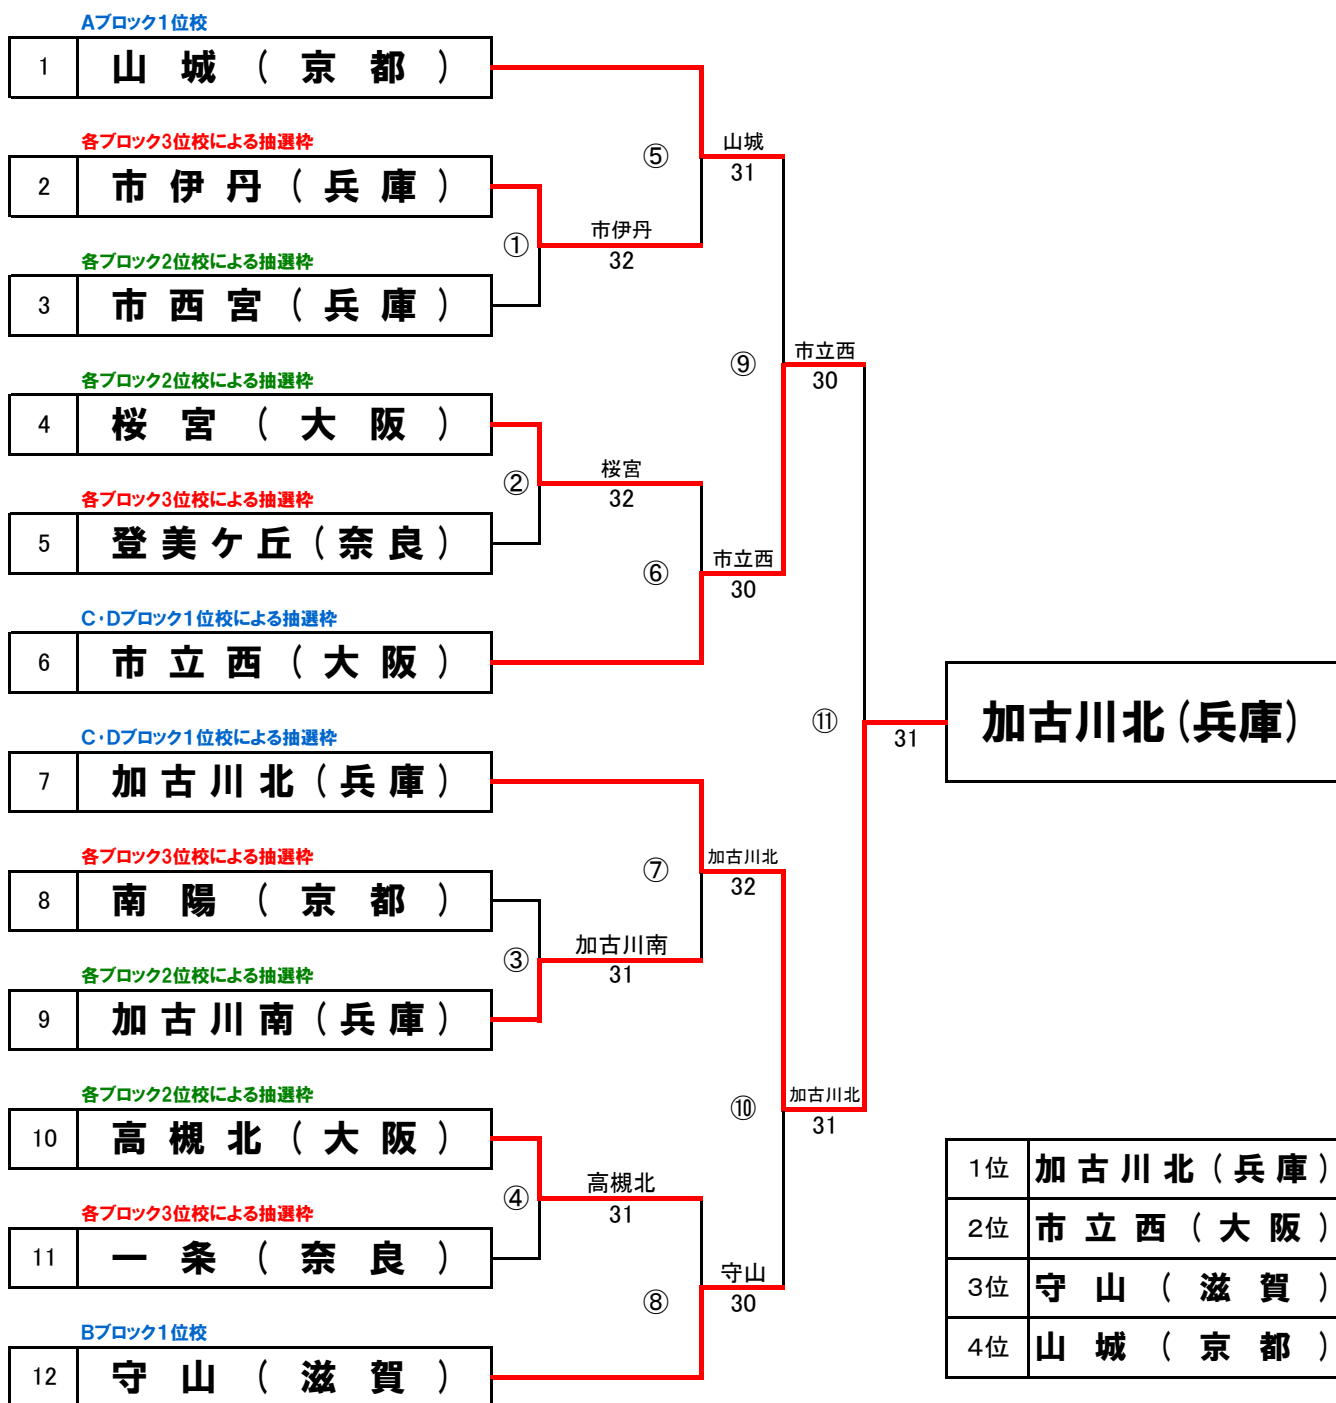

第15回近畿公立高等学校テニス大会

<決勝トーナメント>

2018年1月5日(金)・6日(土)
マリンテニスパーク北村

各ブロック1、2、3位校計12校によるトーナメント

- ①C・Dブロック1位校による抽選(ドローNo.6、7に入ります)
- ②各ブロック2位校による抽選(ドローNo.3、4、9、10に入ります)
- ③各ブロック3位校による抽選(ドローNo.2、5、8、11に入ります)

【女子】