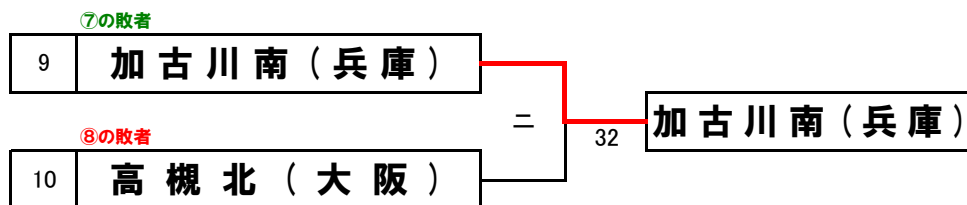

【女子】

3位決定戦

第15回近畿公立高等学校テニス大会 <決勝トーナメント コンソレ>

2018年1月5日(金)・6日(土)
マリンテニスパーク北村

【女子1R負けコンソレ】

【女子2R負けコンソレ】

<4位校トーナメント>

3位決定戦