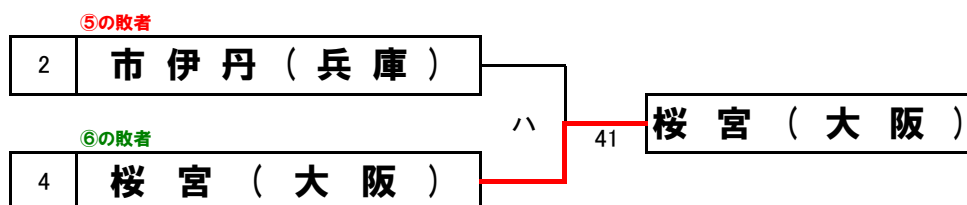

【女子】

3位決定戦

第15回近畿公立高等学校テニス大会 <決勝トーナメント コンソレ>

2018年1月5日(金)・6日(土)
マリンテニスパーク北村

【女子1R負けコンソレ】

【女子2R負けコンソレ】

<4位校トーナメント>

3位決定戦