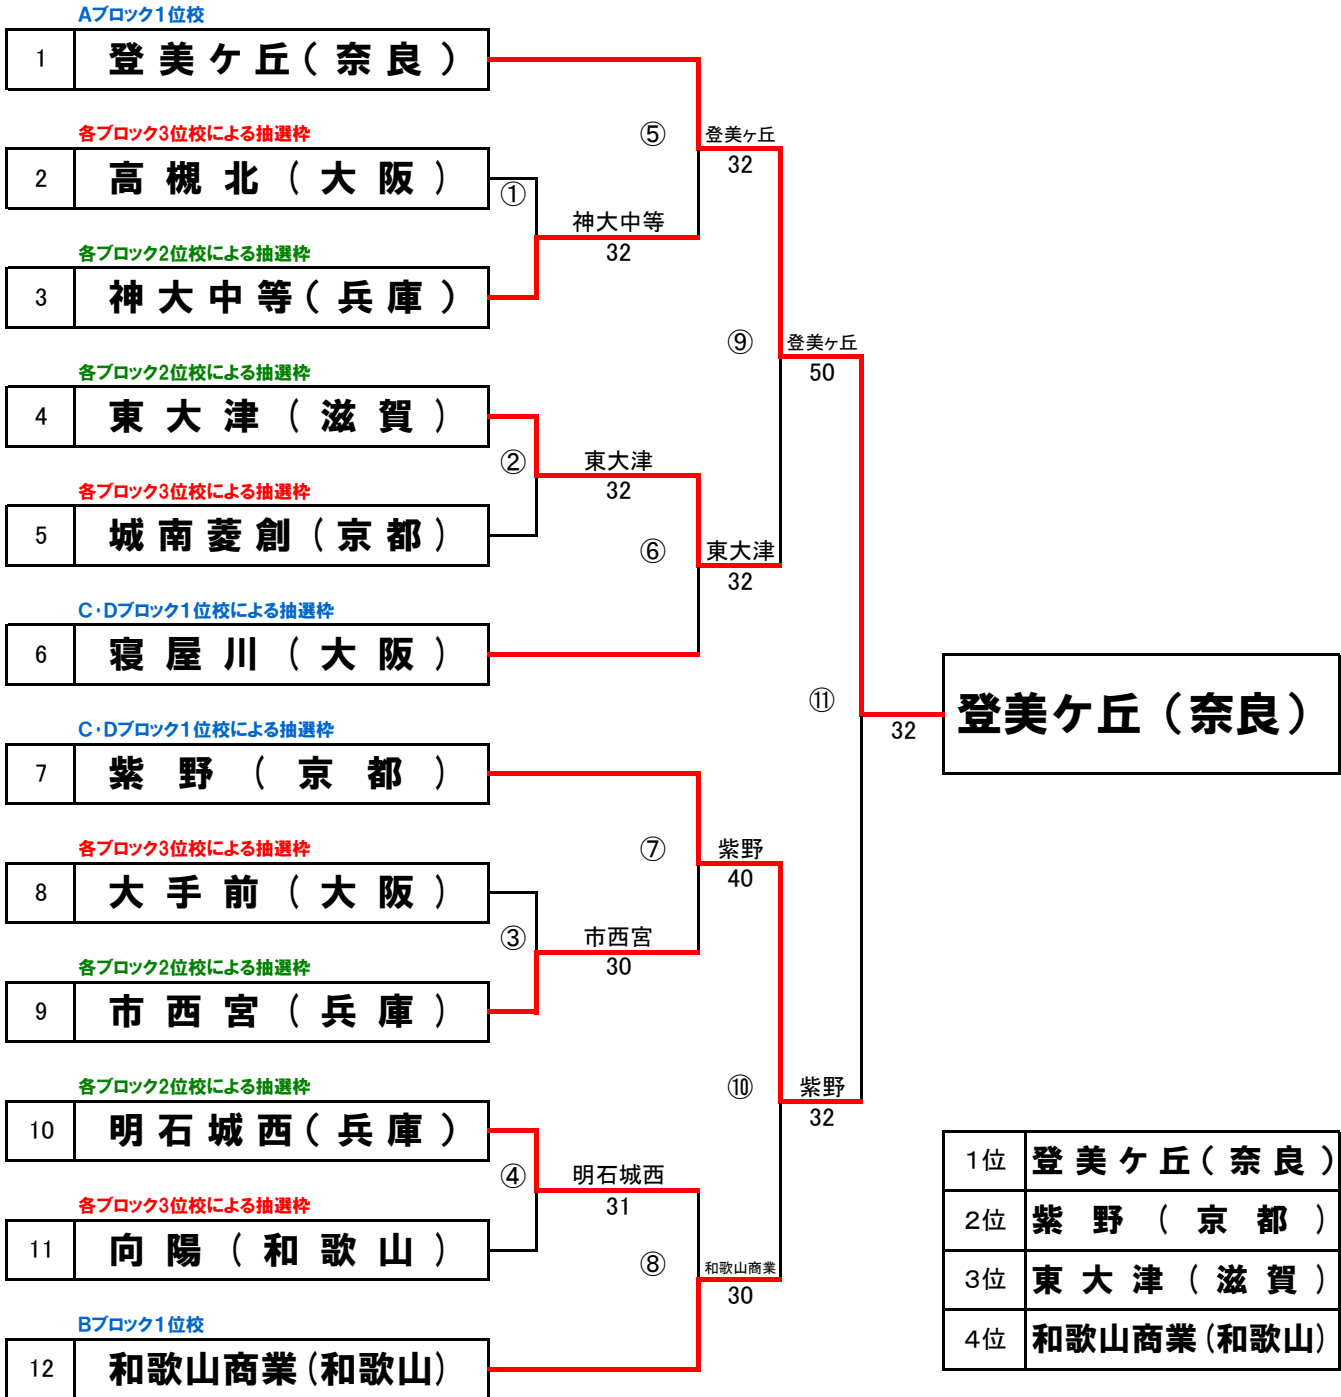

【ブロックA順位】

1位	登美ヶ丘 (奈良)
2位	東大津 (滋賀)
3位	城南菱創 (京都)
4位	吹田東 (大阪)

【男子】ブロックB

【ブロックB順位】

1位	和歌山商業 (和歌山)
2位	市西宮 (兵庫)
3位	大手前 (大阪)
4位	膳所 (滋賀)

第15回近畿公立高等学校テニス大会

<予選ラウンド>

2018年1月5日(金)・6日(土)
マリンテニスパーク北村

各ブロック4校による予選ラウンド

2R③勝者を1位とする。

1R①②敗者同士が対戦し勝者が2R③敗者と対戦していなければ2位・3位決定戦を行なう。

ブロックシード ブロックA/登美ヶ丘(奈良) ブロックB/和歌山商業(和歌山) ブロックC/紫野(京都) ブロックD/寝屋川(大阪)

【男子】ブロックC

【ブロックC順位】

1位	紫野(京都)
2位	神大中等(兵庫)
3位	高槻北(大阪)
4位	奈良(奈良)

【男子】ブロックD

【ブロックD順位】

1位	寝屋川(大阪)
2位	明石城西(兵庫)
3位	向陽(和歌山)
4位	一条(奈良)

第15回近畿公立高等学校テニス大会

<決勝トーナメント>

2018年1月5日(金)・6日(土)
マリンテニスパーク北村

各ブロック1、2、3位校計12校によるトーナメント

- ①C・Dブロック1位校による抽選(ドローNo.6、7に入ります) ②各ブロック2位校による抽選(ドローNo.3、4、9、10に入ります)
③各ブロック3位校による抽選(ドローNo.2、5、8、11に入ります)

【男子】

3位決定戦

第15回近畿公立高等学校テニス大会 ＜決勝トーナメント コンソレ＞

2018年1月5日(金)・6日(土)
マリンテニスパーク北村

【男子1R負けコンソレ】

【男子2R負けコンソレ】

＜4位校トーナメント＞

第15回 近畿公立高等学校テニス大会