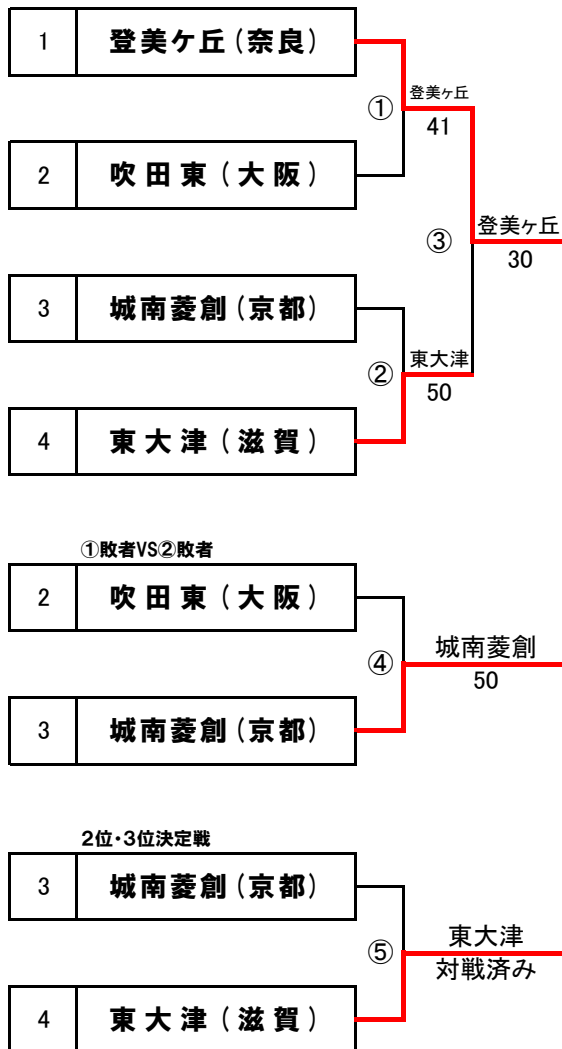

第15回近畿公立高等学校テニス大会

<予選ラウンド>

2018年1月5日(金)・6日(土)
マリンテニスパーク北村

各ブロック4校による予選ラウンド

2R③勝者を1位とする。

1R①②敗者同士が対戦し勝者が2R③敗者と対戦していなければ2位・3位決定戦を行なう。

ブロックシード ブロックA/登美ヶ丘(奈良) ブロックB/和歌山商業(和歌山) ブロックC/紫野(京都) ブロックD/寝屋川(大阪)

【男子】ブロックA

【ブロックA順位】

1位	登美ヶ丘 (奈良)
2位	東大津 (滋賀)
3位	城南菱創 (京都)
4位	吹田東 (大阪)

【男子】ブロックB

【ブロックB順位】

1位	和歌山商業 (和歌山)
2位	市西宮 (兵庫)
3位	大手前 (大阪)
4位	膳所 (滋賀)

第15回近畿公立高等学校テニス大会

<予選ラウンド>

2018年1月5日(金)・6日(土)
マリンテニスパーク北村