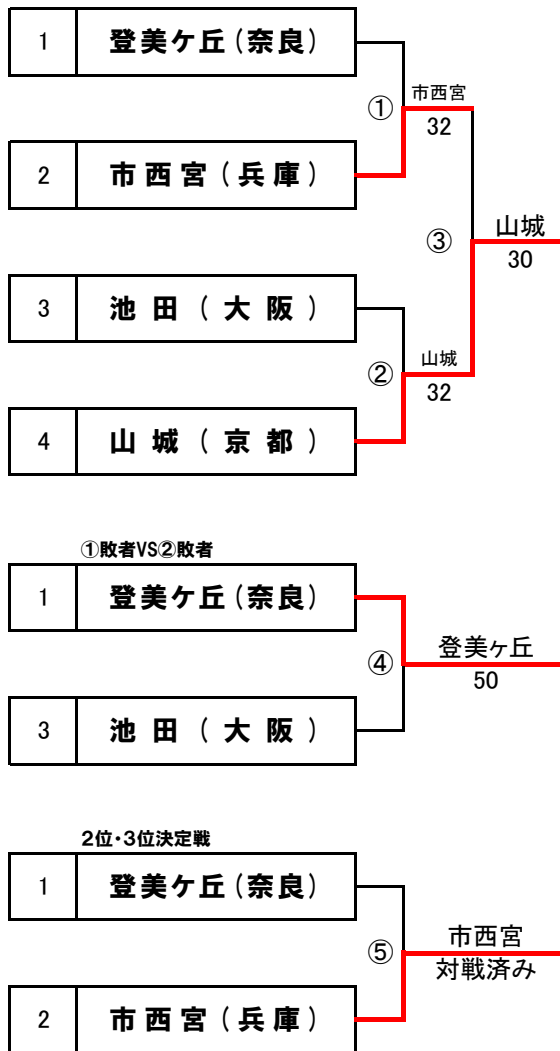

第15回近畿公立高等学校テニス大会

<予選ラウンド>

2018年1月5日(金)・6日(土)
マリンテニスパーク北村

各ブロック4校による予選ラウンド

2R③勝者を1位とする。

1R①②敗者同士が対戦し勝者が2R③敗者と対戦していなければ2位・3位決定戦を行なう。

ブロックシード ブロックA/登美ヶ丘(奈良) ブロックB/守山(滋賀) ブロックC/加古川北(兵庫) ブロックD/市立西(大阪)

【女子】ブロックA

【ブロックA順位】

1位	山城(京都)
2位	市西宮(兵庫)
3位	登美ヶ丘(奈良)
4位	池田(大阪)

【女子】ブロックB

【ブロックB順位】

1位	守山(滋賀)
2位	桜宮(大阪)
3位	市伊丹(兵庫)
4位	桐蔭(和歌山)

第15回近畿公立高等学校テニス大会

<予選ラウンド>

2018年1月5日(金)・6日(土)
マリンテニスパーク北村