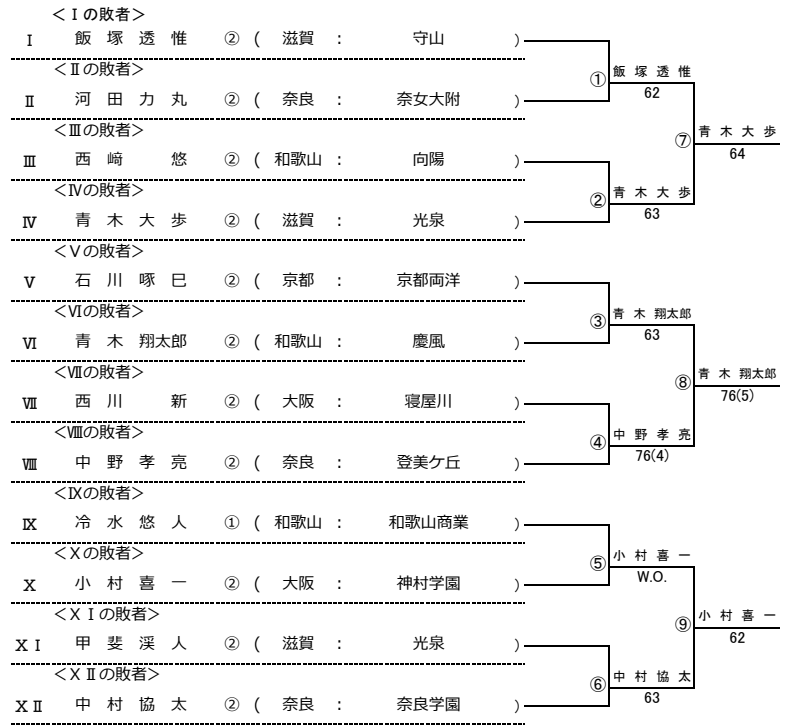

平成29年度 近畿高等学校選抜テニス大会 新人の部 【男子】

2017/6/18 長浜バイオ大学ドーム

★本戦ドロー（1セットマッチ）

★1Rコンソレーションドロー（1セットマッチノードバンテージ方式）

★2Rコンソレーションドロー（1セットマッチノードバンテージ方式）

平成29年度 近畿高等学校選抜テニス大会 新人の部 【女子】

2017/6/18 長浜バイオ大学ドーム

★本戦ドロー(1セットマッチ)

★1Rコンソレーションドロー(1セットマッチノーアドバンテージ方式)

★2Rコンソレーションドロー(1セットマッチノーアドバンテージ方式)