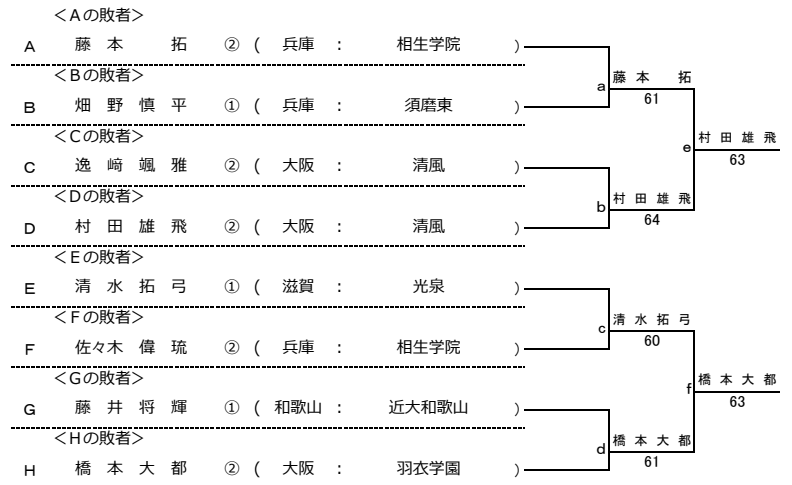

平成29年度 近畿高等学校選抜テニス大会 新人の部 【男子】

2017/6/18 長浜バイオ大学ドーム

★本戦ドロー（1セットマッチ）

★1Rコンソレーションドロー（1セットマッチノードバンテージ方式）

★2Rコンソレーションドロー（1セットマッチノードバンテージ方式）

平成29年度 近畿高等学校選抜テニス大会 新人の部 【女子】

2017/6/18 長浜バイオ大学ドーム

★本戦ドロー(1セットマッチ)

★1Rコンソレーションドロー(1セットマッチノーアドバンテージ方式)

★2Rコンソレーションドロー(1セットマッチノーアドバンテージ方式)