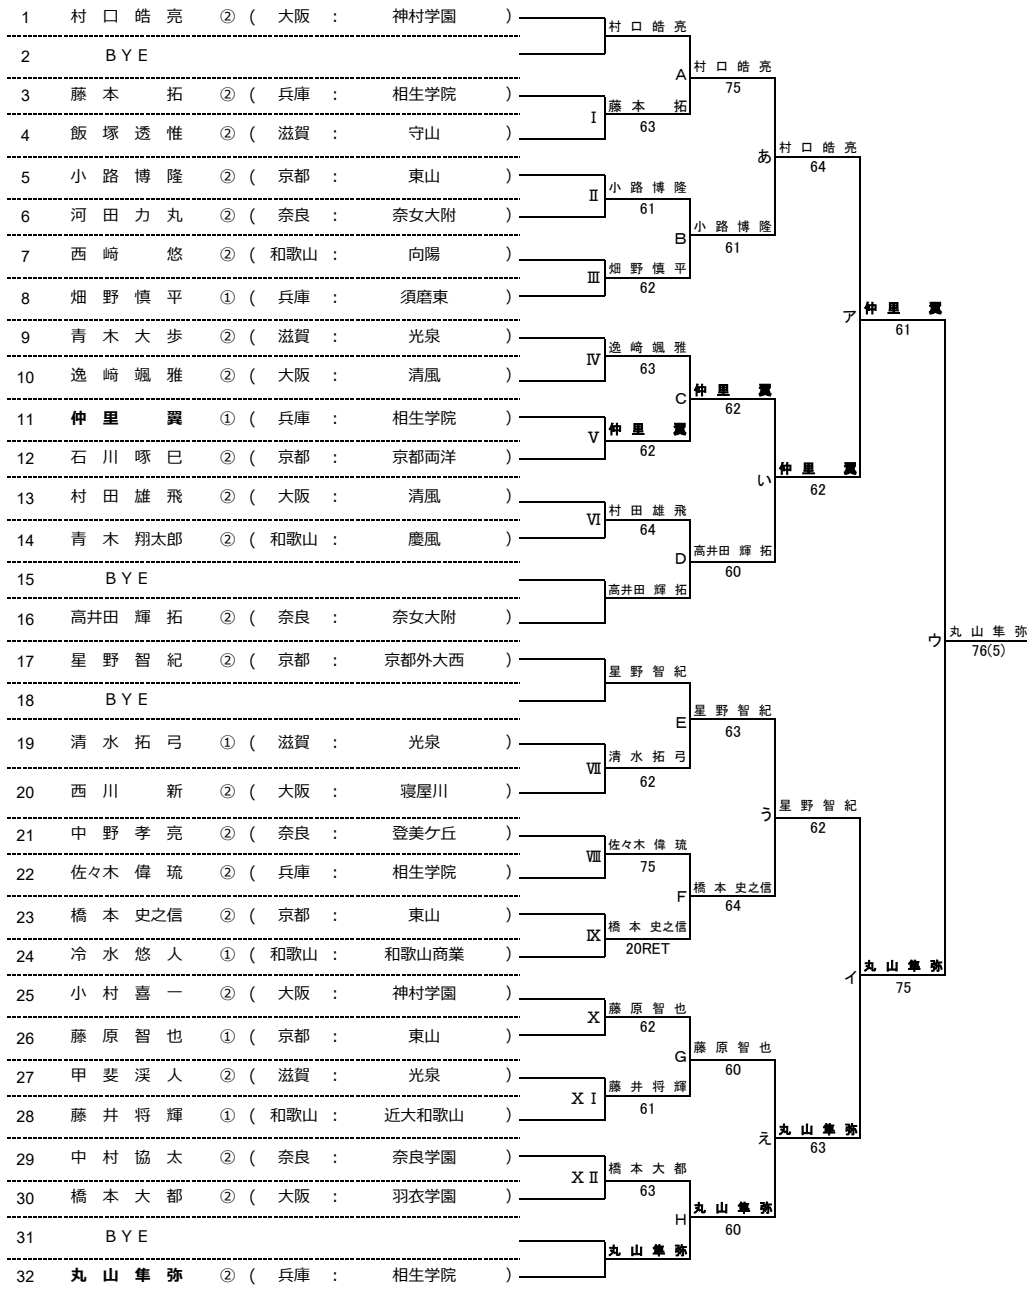

平成29年度 近畿高等学校選抜テニス大会 新人の部 【男子】

2017/6/18 長浜バイオ大学ドーム

★本戦ドロー（1セットマッチ）

★1Rコンソレーションドロー（1セットマッチノードバンテージ方式）

★2Rコンソレーションドロー（1セットマッチノードバンテージ方式）

平成29年度 近畿高等学校選抜テニス大会 新人の部 【女子】

2017/6/18 長浜バイオ大学ドーム

★本戦ドロー(1セットマッチ)

★1Rコンソレーションドロー(1セットマッチノーアドバンテージ方式)

★2Rコンソレーションドロー(1セットマッチノーアドバンテージ方式)