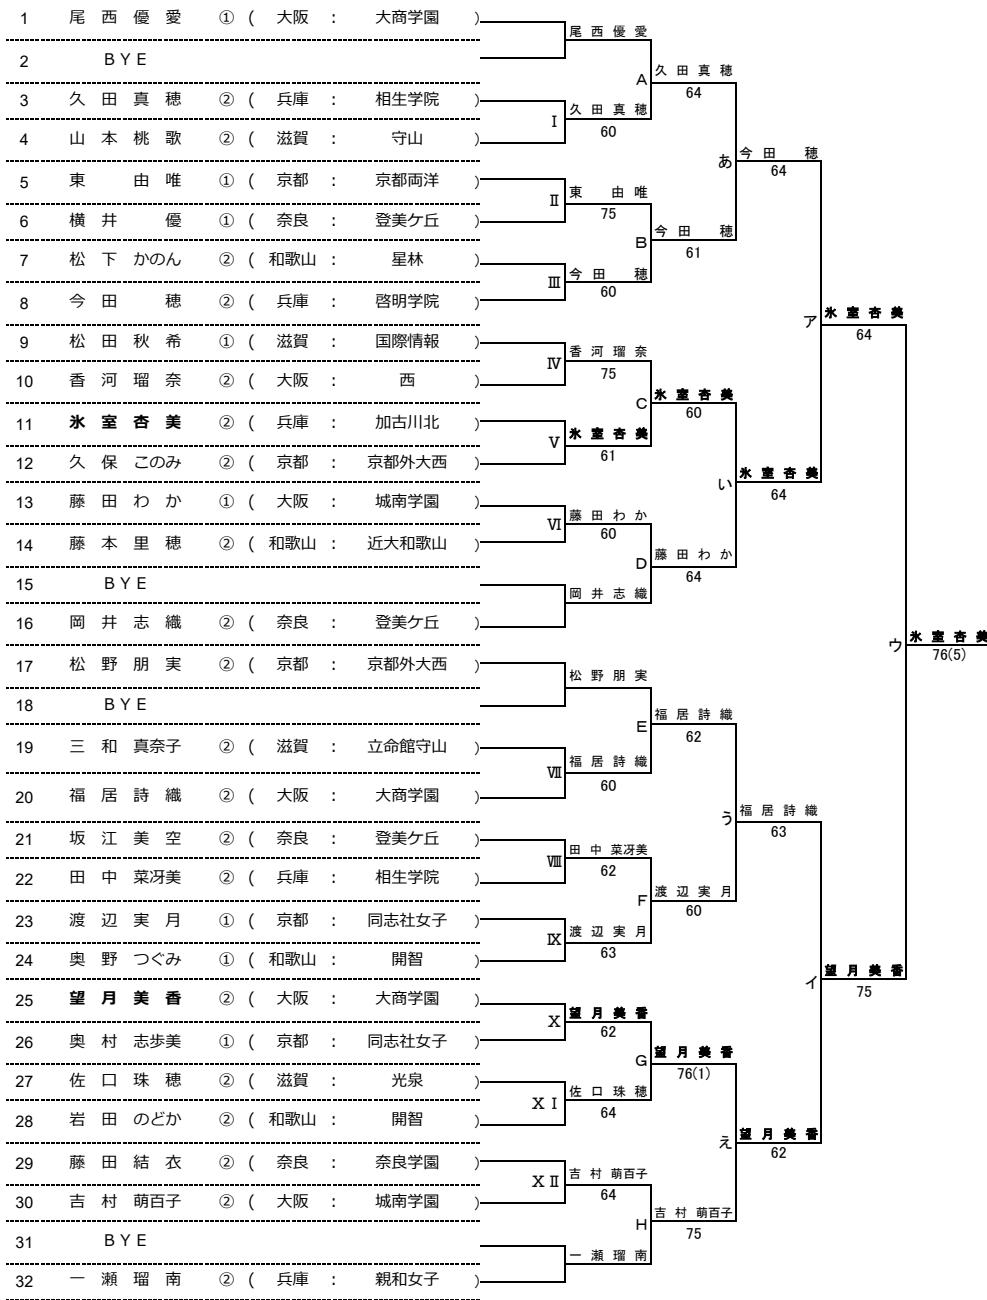

平成29年度 近畿高等学校選抜テニス大会 新人の部 【男子】

2017/6/18 長浜バイオ大学ドーム

★本戦ドロー（1セットマッチ）

★1Rコンソレーションドロー（1セットマッチノードバンテージ方式）

★2Rコンソレーションドロー（1セットマッチノードバンテージ方式）

平成29年度 近畿高等学校選抜テニス大会 新人の部 【女子】

2017/6/18 長浜バイオ大学ドーム

★本戦ドロー(1セットマッチ)

★1Rコンソレーションドロー(1セットマッチノーアドバンテージ方式)

★2Rコンソレーションドロー(1セットマッチノーアドバンテージ方式)