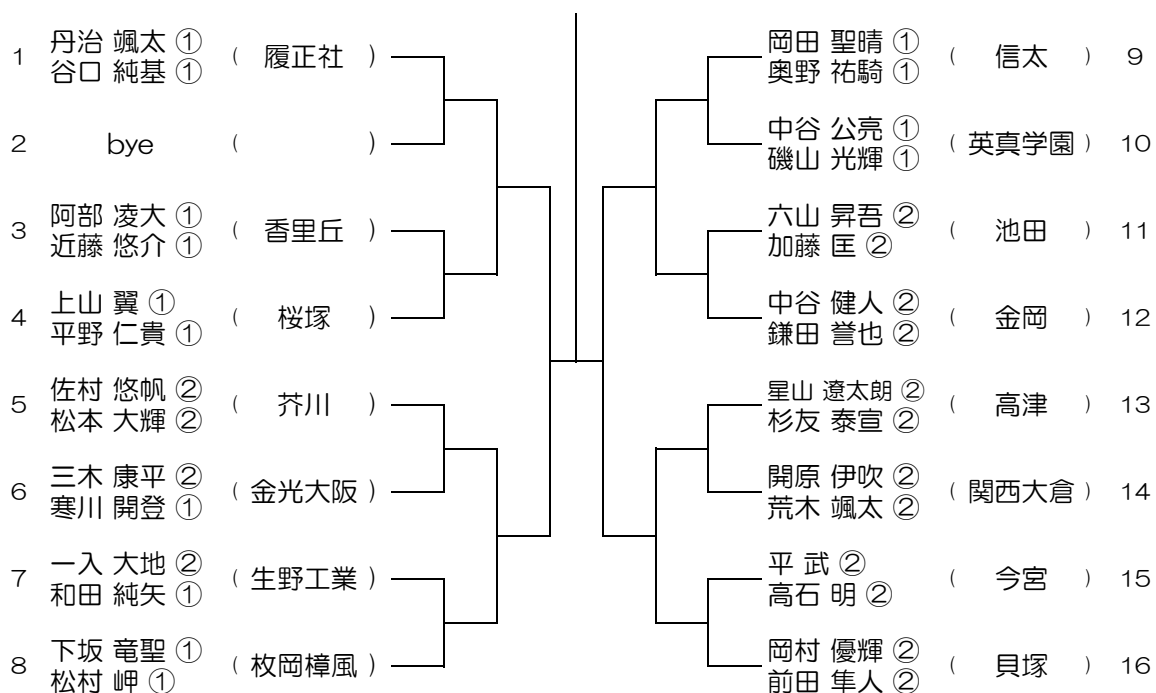

平成29年度 大阪高等学校総合体育大会テニス大会

【BD】 No.020

会場： 狭山

平成29年度 大阪高等学校総合体育大会テニス大会

【BD】 No.027 会場：成美

平成29年度 大阪高等学校総合体育大会テニス大会

【BD】 No.028 会場：成美

平成29年度 大阪高等学校総合体育大会テニス大会

【BD】 No.029 会場：伯太

平成29年度 大阪高等学校総合体育大会テニス大会

【BD】 No.030 会場：伯太

平成29年度 大阪高等学校総合体育大会テニス大会

【BD】 No.031 会場： 信太

平成29年度 大阪高等学校総合体育大会テニス大会

【BD】 No.032 会場： 信太

平成29年度 大阪高等学校総合体育大会テニス大会

【BD】 No.035

会場： 茨木工

平成29年度 大阪高等学校総合体育大会テニス大会

【BD】 No.036

会場： 城東工科

平成29年度 大阪高等学校総合体育大会テニス大会

【BD】 No.037 会場：城東工科

平成29年度 大阪高等学校総合体育大会テニス大会