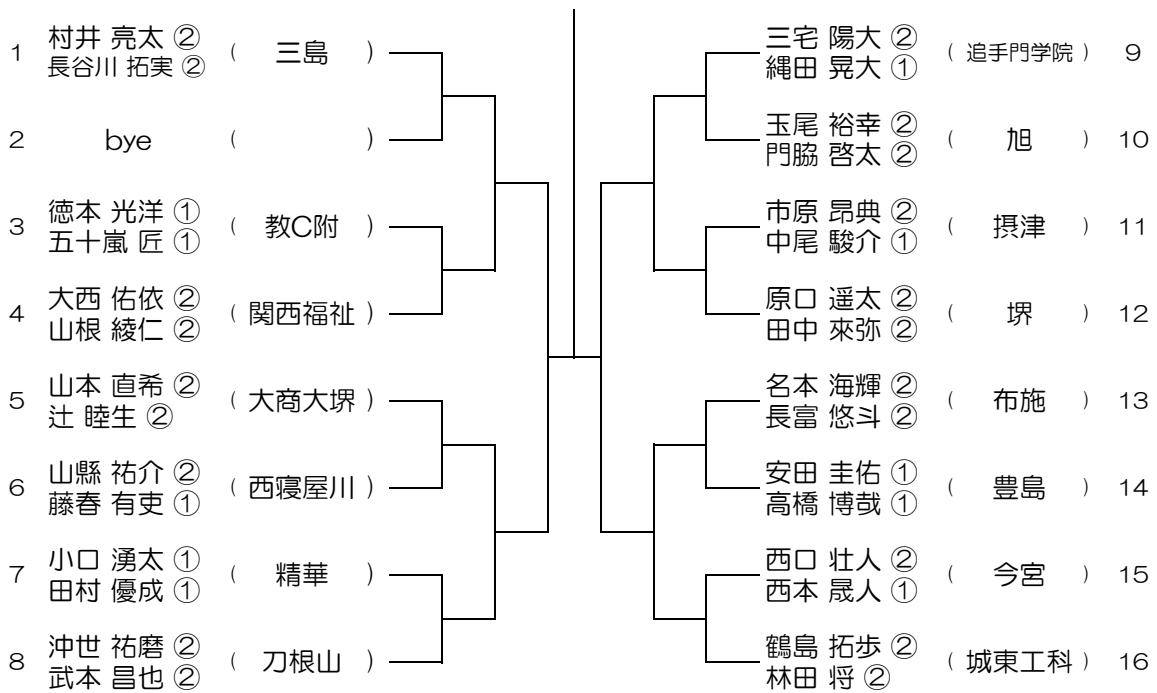

平成29年度 大阪高等学校総合体育大会テニス大会

【BD】 No.020

会場： 狭山

平成29年度 大阪高等学校総合体育大会テニス大会

【BD】 No.027 会場：成美

平成29年度 大阪高等学校総合体育大会テニス大会

【BD】 No.028 会場：成美

平成29年度 大阪高等学校総合体育大会テニス大会

【BD】 No.029 会場：伯太

平成29年度 大阪高等学校総合体育大会テニス大会

【BD】 No.030 会場：伯太

平成29年度 大阪高等学校総合体育大会テニス大会

【BD】 No.031 会場： 信太

平成29年度 大阪高等学校総合体育大会テニス大会

【BD】 No.032 会場： 信太

平成29年度 大阪高等学校総合体育大会テニス大会

【BD】 No.035

会場： 茨木工

平成29年度 大阪高等学校総合体育大会テニス大会

【BD】 No.036

会場： 城東工科

平成29年度 大阪高等学校総合体育大会テニス大会

【BD】 No.037 会場：城東工科

平成29年度 大阪高等学校総合体育大会テニス大会

【BD】 No.038 会場：今宮

平成29年度 大阪高等学校総合体育大会テニス大会

【BD】 No.039

会場： 岸和田産業

平成29年度 大阪高等学校総合体育大会テニス大会

【BD】 No.040

会場： 関大北陽 (第2グラウンド)

平成29年度 大阪高等学校総合体育大会テニス大会