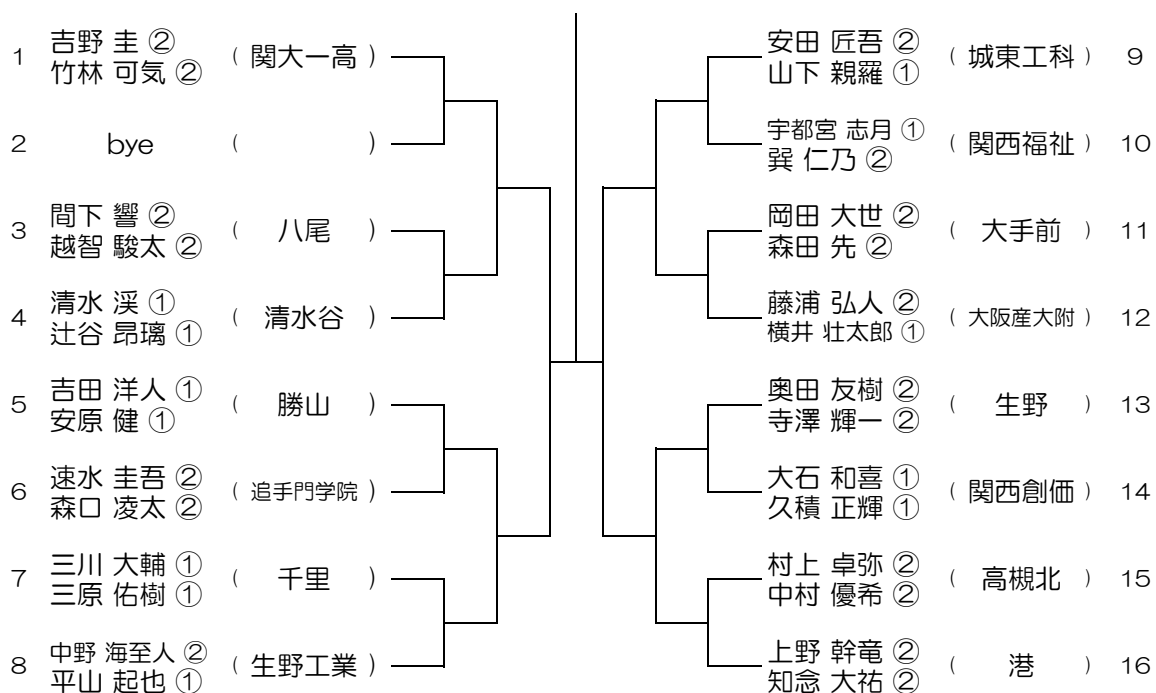

【BD】 No.029 会場：伯太

平成29年度 大阪高等学校総合体育大会テニス大会

【BD】 No.030 会場：伯太

平成29年度 大阪高等学校総合体育大会テニス大会

【BD】 No.031 会場： 信太

平成29年度 大阪高等学校総合体育大会テニス大会

【BD】 No.032 会場： 信太

平成29年度 大阪高等学校総合体育大会テニス大会

【BD】 No.035

会場： 茨木工

平成29年度 大阪高等学校総合体育大会テニス大会

【BD】 No.036

会場： 城東工科

平成29年度 大阪高等学校総合体育大会テニス大会

【BD】 No.037 会場：城東工科

平成29年度 大阪高等学校総合体育大会テニス大会

【BD】 No.038 会場：今宮

平成29年度 大阪高等学校総合体育大会テニス大会

【BD】 No.039

会場： 岸和田産業

平成29年度 大阪高等学校総合体育大会テニス大会

【BD】 No.040

会場： 関大北陽 (第2グラウンド)

平成29年度 大阪高等学校総合体育大会テニス大会