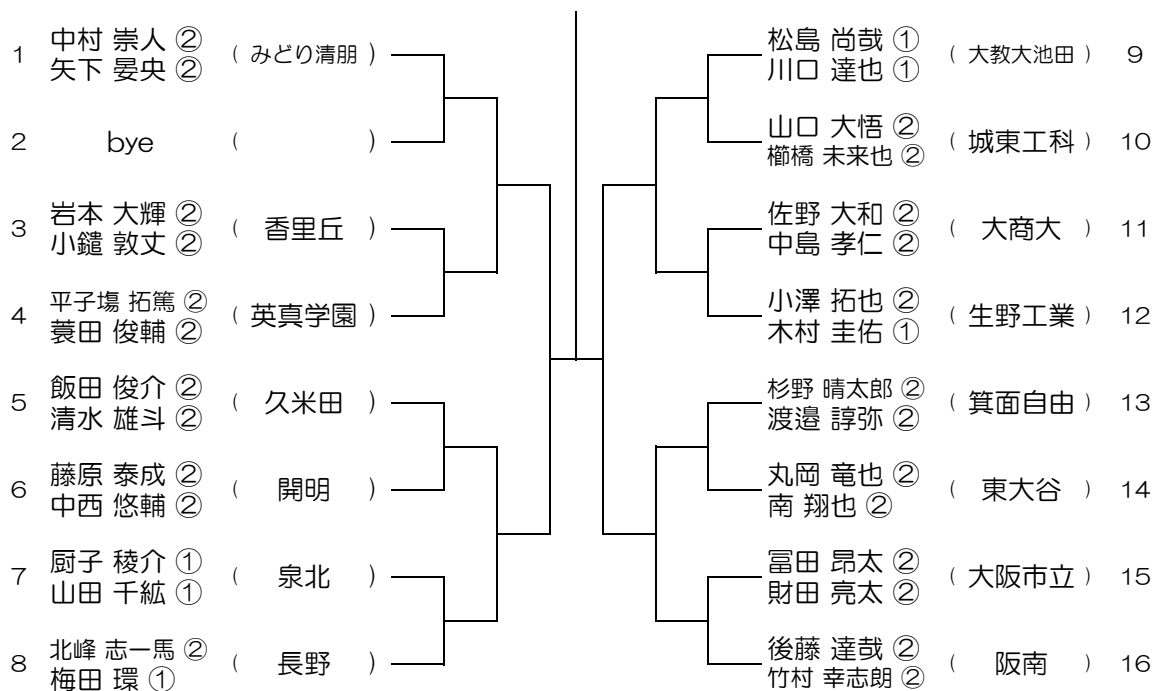

【BD】 No.001

会場：箕面

平成29年度 大阪高等学校総合体育大会テニス大会

【BD】 No.002

会場：箕面

平成29年度 大阪高等学校総合体育大会テニス大会

【BD】 No.005

会場：春日丘

平成29年度 大阪高等学校総合体育大会テニス大会

【BD】 No.006

会場：春日丘

平成29年度 大阪高等学校総合体育大会テニス大会

【BD】 No.007 会場：茨木

平成29年度 大阪高等学校総合体育大会テニス大会

【BD】 No.008 会場：茨木

平成29年度 大阪高等学校総合体育大会テニス大会

【BD】 No.013 会場：旭

平成29年度 大阪高等学校総合体育大会テニス大会

【BD】 No.014 会場：交野

平成29年度 大阪高等学校総合体育大会テニス大会

【BD】 No.015 会場： 交野

平成29年度 大阪高等学校総合体育大会テニス大会

【BD】 No.016 会場： みどり清朋

平成29年度 大阪高等学校総合体育大会テニス大会

【BD】 No.017

会場： みどり清朋

平成29年度 大阪高等学校総合体育大会テニス大会

【BD】 No.018

会場： 教C附

平成29年度 大阪高等学校総合体育大会テニス大会

【BD】 No.019

会場： 教C附