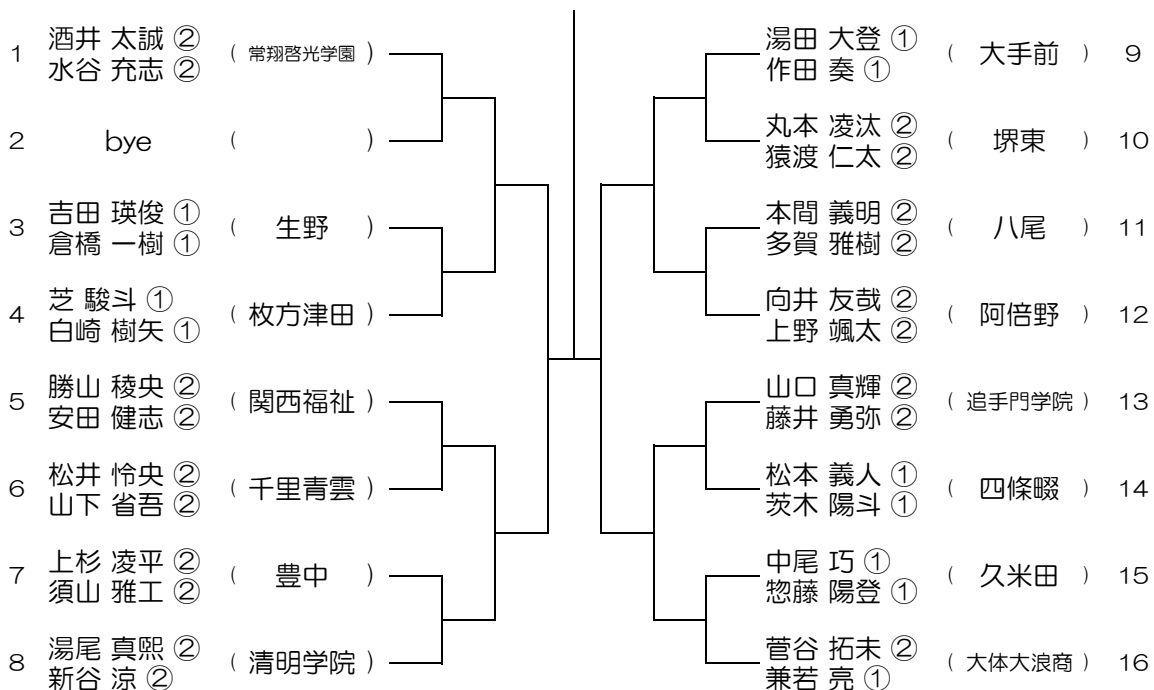

【BD】 No.001

会場：箕面

平成29年度 大阪高等学校総合体育大会テニス大会

【BD】 No.002

会場：箕面

平成29年度 大阪高等学校総合体育大会テニス大会

【BD】 No.005

会場：春日丘

【BD】 No.038 会場：今宮

平成29年度 大阪高等学校総合体育大会テニス大会

【BD】 No.039

会場： 岸和田産業

平成29年度 大阪高等学校総合体育大会テニス大会

【BD】 No.040

会場： 関大北陽 (第2グラウンド)

平成29年度 大阪高等学校総合体育大会テニス大会

【BD】 No.041

会場： 関大北陽（第2グラウンド）

平成29年度 大阪高等学校総合体育大会テニス大会

【BD】 No.042

会場： 大阪産大附（生駒グラウンド）

平成29年度 大阪高等学校総合体育大会テニス大会

【BD】 No.047

会場： 蜻蛉池公園

平成29年度 大阪高等学校総合体育大会テニス大会

【BD】 No.048

会場： 蜻蛉池公園

平成29年度 大阪高等学校総合体育大会テニス大会