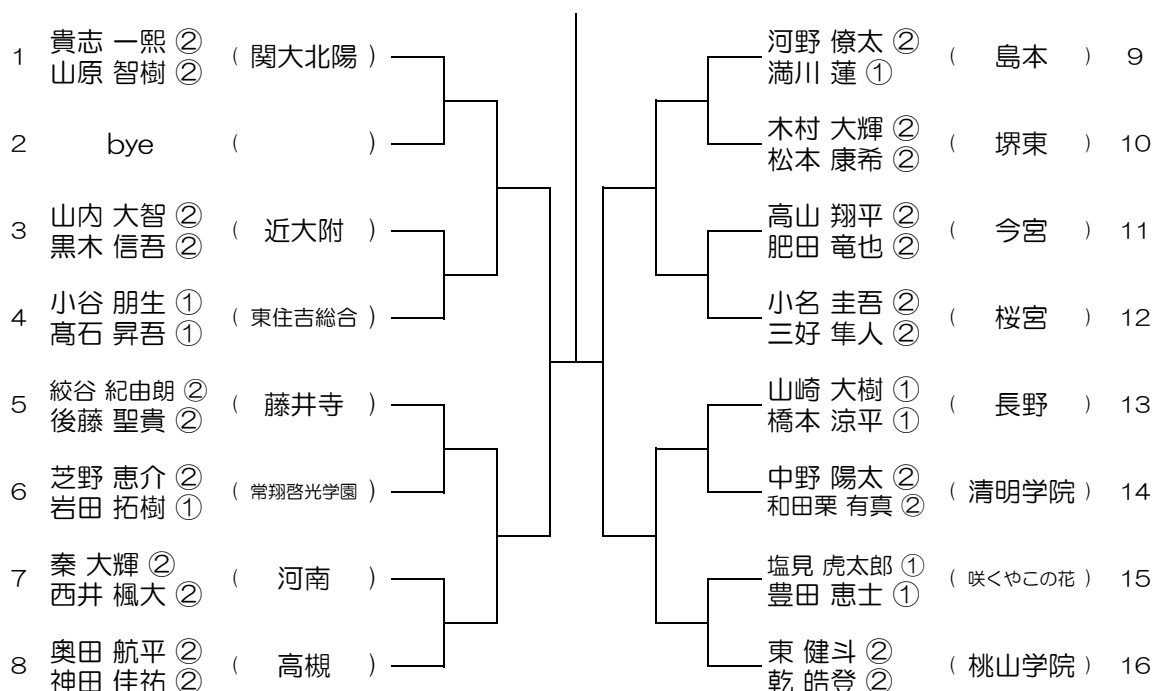

【BD】 No.029 会場：伯太

平成29年度 大阪高等学校総合体育大会テニス大会

【BD】 No.030 会場：伯太

平成29年度 大阪高等学校総合体育大会テニス大会

【BD】 No.031 会場： 信太

平成29年度 大阪高等学校総合体育大会テニス大会

【BD】 No.032 会場： 信太

平成29年度 大阪高等学校総合体育大会テニス大会

【BD】 No.035

会場： 茨木工

平成29年度 大阪高等学校総合体育大会テニス大会

【BD】 No.036

会場： 城東工科

平成29年度 大阪高等学校総合体育大会テニス大会

【BD】 No.037 会場：城東工科

平成29年度 大阪高等学校総合体育大会テニス大会

【BD】 No.038 会場：今宮

平成29年度 大阪高等学校総合体育大会テニス大会

【BD】 No.039

会場： 岸和田産業

平成29年度 大阪高等学校総合体育大会テニス大会

【BD】 No.040

会場： 関大北陽 (第2グラウンド)

平成29年度 大阪高等学校総合体育大会テニス大会

【BD】 No.041

会場： 関大北陽（第2グラウンド）

平成29年度 大阪高等学校総合体育大会テニス大会

【BD】 No.042

会場： 大阪産大附（生駒グラウンド）

平成29年度 大阪高等学校総合体育大会テニス大会

【BD】 No.047

会場： 蜻蛉池公園