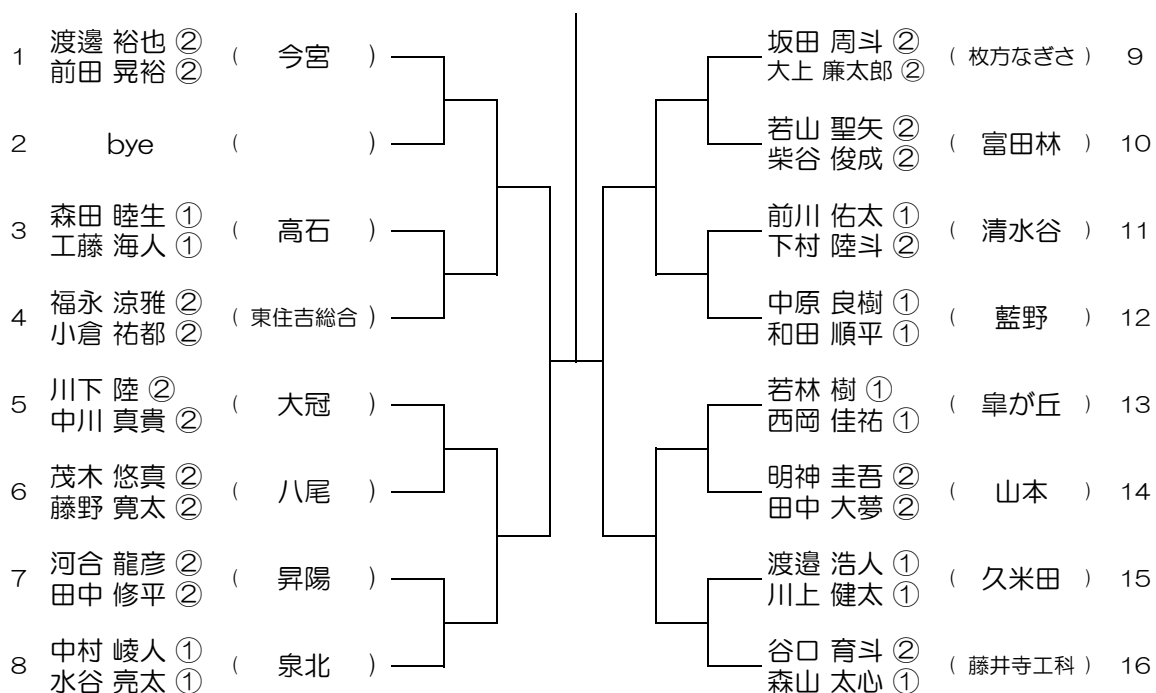

平成29年度 大阪高等学校総合体育大会テニス大会

【BD】 No.020

会場： 狭山

平成29年度 大阪高等学校総合体育大会テニス大会

【BD】 No.027 会場：成美

平成29年度 大阪高等学校総合体育大会テニス大会

【BD】 No.028 会場：成美

平成29年度 大阪高等学校総合体育大会テニス大会

【BD】 No.029 会場：伯太

平成29年度 大阪高等学校総合体育大会テニス大会

【BD】 No.030 会場：伯太

平成29年度 大阪高等学校総合体育大会テニス大会

【BD】 No.031 会場： 信太

平成29年度 大阪高等学校総合体育大会テニス大会

【BD】 No.032 会場： 信太

平成29年度 大阪高等学校総合体育大会テニス大会

【BD】 No.035

会場： 茨木工

平成29年度 大阪高等学校総合体育大会テニス大会

【BD】 No.036

会場： 城東工科

平成29年度 大阪高等学校総合体育大会テニス大会

【BD】 No.037 会場：城東工科

平成29年度 大阪高等学校総合体育大会テニス大会

【BD】 No.038 会場：今宮

平成29年度 大阪高等学校総合体育大会テニス大会

【BD】 No.039

会場： 岸和田産業

平成29年度 大阪高等学校総合体育大会テニス大会

【BD】 No.040

会場： 関大北陽 (第2グラウンド)

平成29年度 大阪高等学校総合体育大会テニス大会