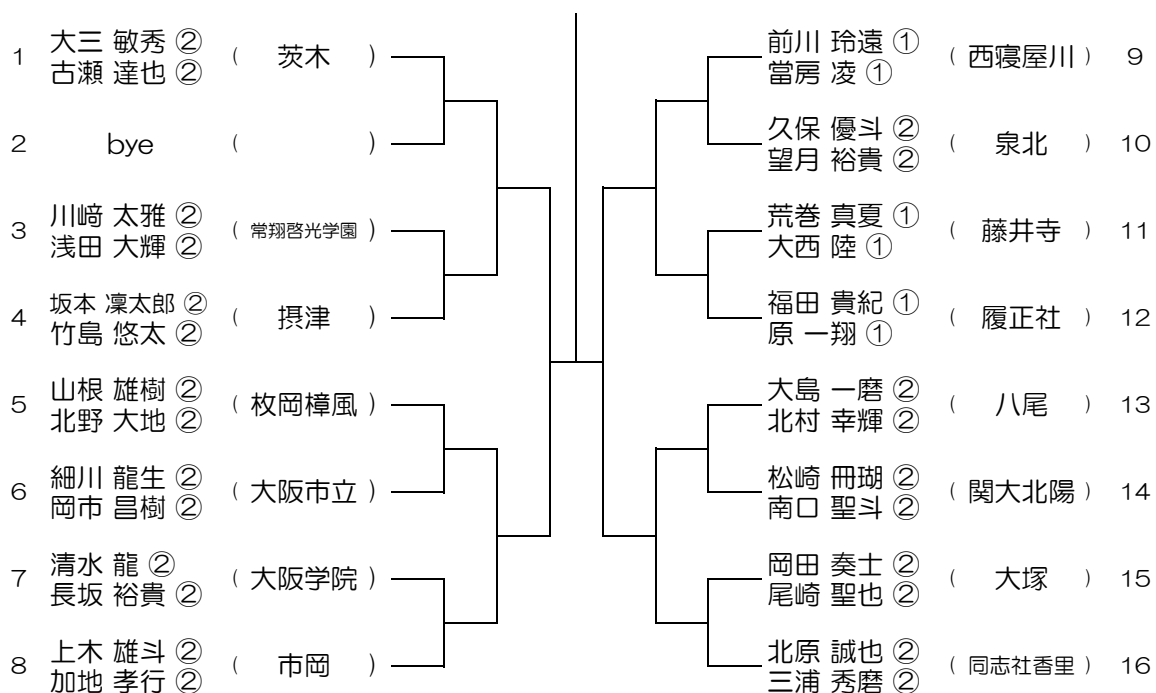

【BD】 No.001

会場：箕面

平成29年度 大阪高等学校総合体育大会テニス大会

【BD】 No.002

会場：箕面

平成29年度 大阪高等学校総合体育大会テニス大会

【BD】 No.005

会場：春日丘

平成29年度 大阪高等学校総合体育大会テニス大会

【BD】 No.006

会場：春日丘

平成29年度 大阪高等学校総合体育大会テニス大会

【BD】 No.007 会場：茨木

平成29年度 大阪高等学校総合体育大会テニス大会

【BD】 No.008 会場：茨木

平成29年度 大阪高等学校総合体育大会テニス大会

【BD】 No.013 会場：旭

平成29年度 大阪高等学校総合体育大会テニス大会

【BD】 No.014 会場：交野

平成29年度 大阪高等学校総合体育大会テニス大会

【BD】 No.015 会場： 交野

平成29年度 大阪高等学校総合体育大会テニス大会

【BD】 No.016 会場： みどり清朋

平成29年度 大阪高等学校総合体育大会テニス大会