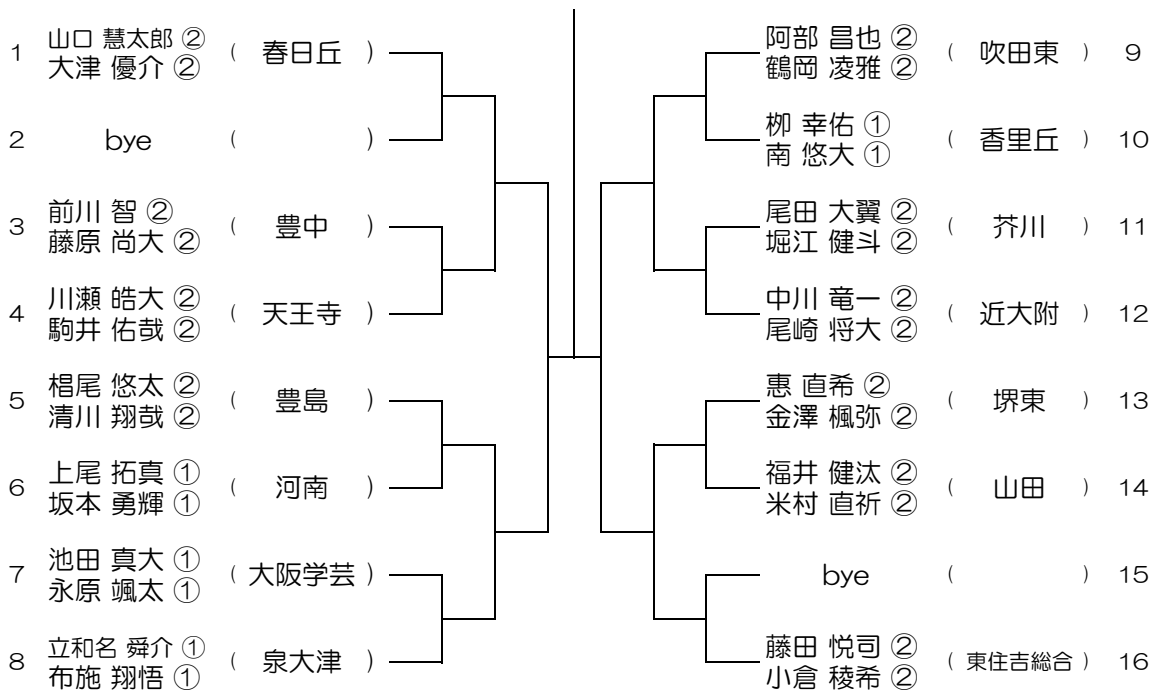

【BD】 No.001

会場：箕面

平成29年度 大阪高等学校総合体育大会テニス大会

【BD】 No.002

会場：箕面

平成29年度 大阪高等学校総合体育大会テニス大会

【BD】 No.005

会場：春日丘

平成29年度 大阪高等学校総合体育大会テニス大会

【BD】 No.006

会場：春日丘

平成29年度 大阪高等学校総合体育大会テニス大会

【BD】 No.007 会場：茨木

平成29年度 大阪高等学校総合体育大会テニス大会

【BD】 No.008 会場：茨木

平成29年度 大阪高等学校総合体育大会テニス大会

【BD】 No.013 会場：旭

平成29年度 大阪高等学校総合体育大会テニス大会

【BD】 No.014 会場：交野

平成29年度 大阪高等学校総合体育大会テニス大会

【BD】 No.015 会場： 交野

平成29年度 大阪高等学校総合体育大会テニス大会

【BD】 No.016 会場： みどり清朋

平成29年度 大阪高等学校総合体育大会テニス大会