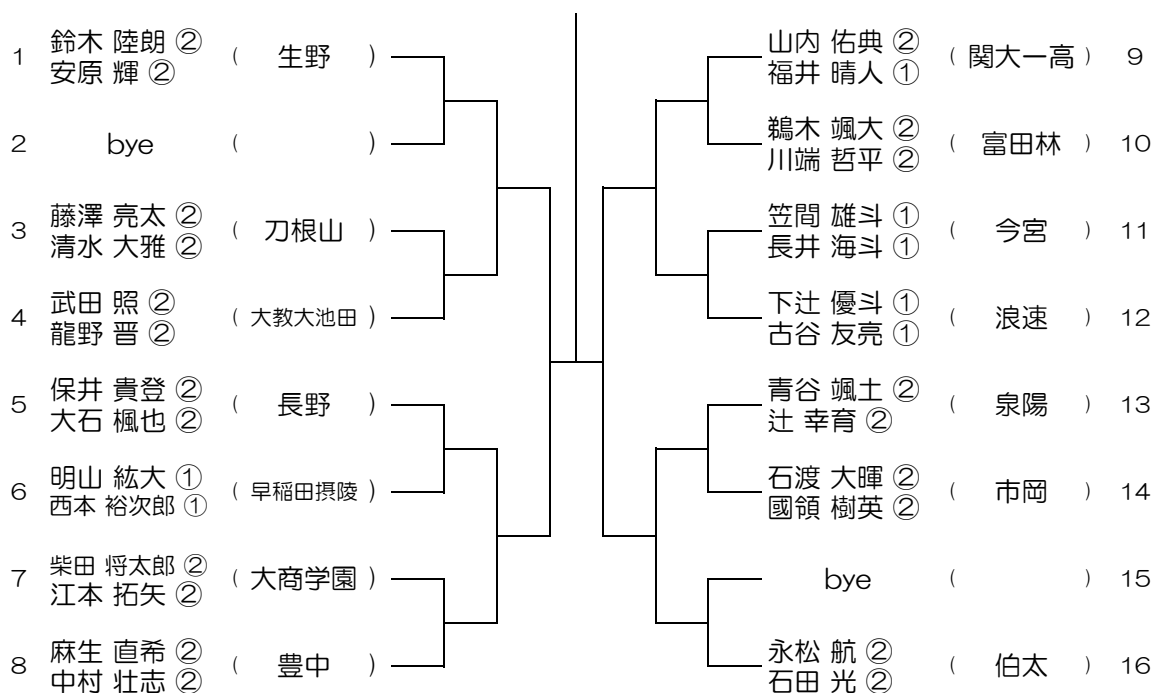

【BD】 No.013 会場：旭

平成29年度 大阪高等学校総合体育大会テニス大会

【BD】 No.014 会場：交野

平成29年度 大阪高等学校総合体育大会テニス大会

【BD】 No.015 会場： 交野

平成29年度 大阪高等学校総合体育大会テニス大会

【BD】 No.016 会場： みどり清朋

平成29年度 大阪高等学校総合体育大会テニス大会

【BD】 No.017

会場： みどり清朋

平成29年度 大阪高等学校総合体育大会テニス大会

【BD】 No.018

会場： 教C附

平成29年度 大阪高等学校総合体育大会テニス大会

【BD】 No.019

会場： 教C附

平成29年度 大阪高等学校総合体育大会テニス大会

【BD】 No.020

会場： 狭山

平成29年度 大阪高等学校総合体育大会テニス大会

【BD】 No.027 会場：成美

平成29年度 大阪高等学校総合体育大会テニス大会

【BD】 No.028 会場：成美

平成29年度 大阪高等学校総合体育大会テニス大会

【BD】 No.029 会場：伯太

平成29年度 大阪高等学校総合体育大会テニス大会

【BD】 No.030 会場：伯太

平成29年度 大阪高等学校総合体育大会テニス大会

【BD】 No.031 会場： 信太

平成29年度 大阪高等学校総合体育大会テニス大会

【BD】 No.032 会場： 信太

平成29年度 大阪高等学校総合体育大会テニス大会