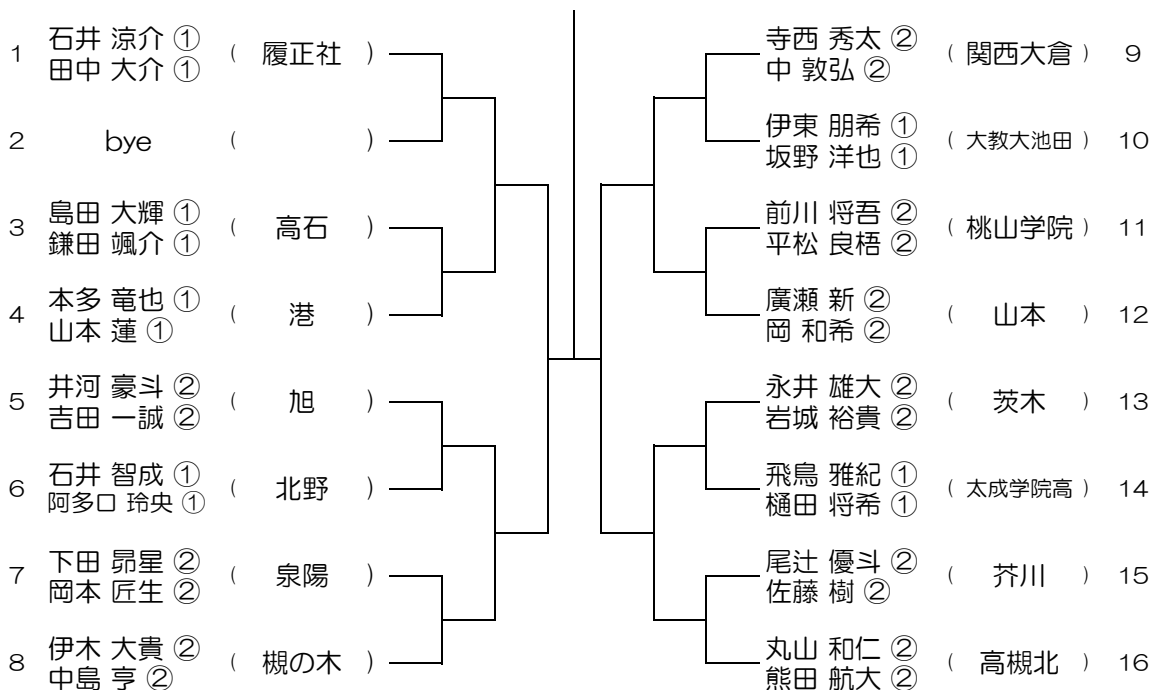

【BD】 No.001

会場：箕面

平成29年度 大阪高等学校総合体育大会テニス大会

【BD】 No.002

会場：箕面

平成29年度 大阪高等学校総合体育大会テニス大会

【BD】 No.005

会場：春日丘

平成29年度 大阪高等学校総合体育大会テニス大会

【BD】 No.006

会場：春日丘

平成29年度 大阪高等学校総合体育大会テニス大会

【BD】 No.007 会場：茨木

平成29年度 大阪高等学校総合体育大会テニス大会

【BD】 No.008 会場：茨木

平成29年度 大阪高等学校総合体育大会テニス大会

【BD】 No.013 会場：旭

平成29年度 大阪高等学校総合体育大会テニス大会

【BD】 No.014 会場：交野

平成29年度 大阪高等学校総合体育大会テニス大会

【BD】 No.015 会場： 交野

平成29年度 大阪高等学校総合体育大会テニス大会

【BD】 No.016 会場： みどり清朋

平成29年度 大阪高等学校総合体育大会テニス大会