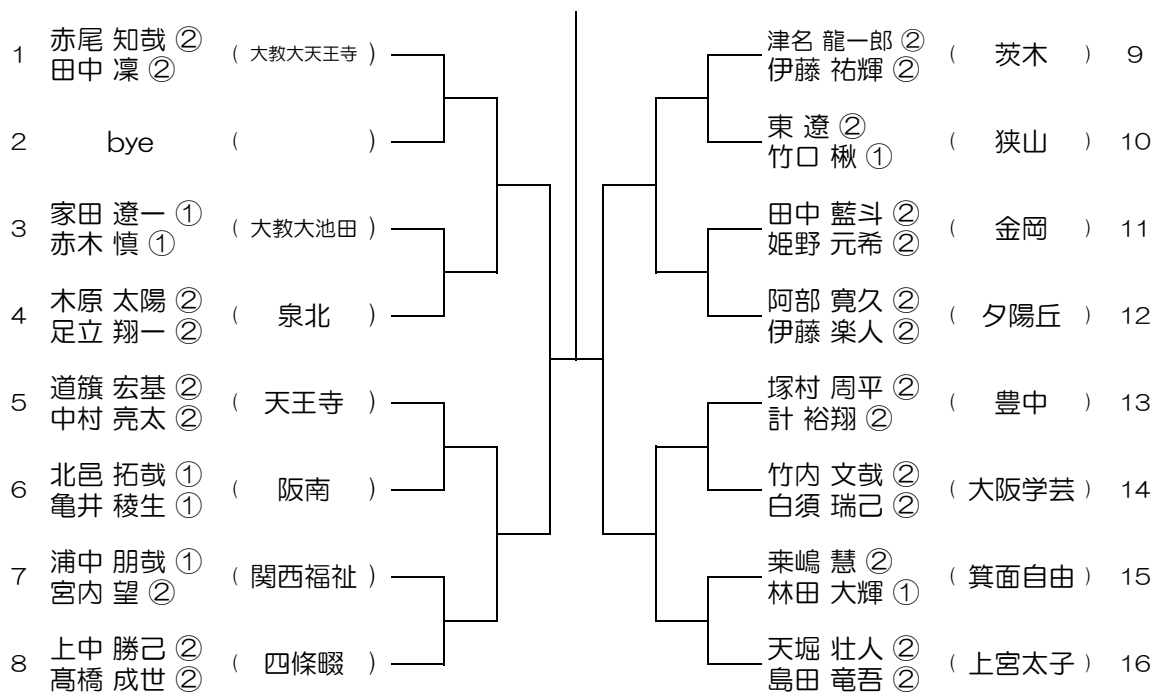

【BD】 No.001

会場：箕面

平成29年度 大阪高等学校総合体育大会テニス大会

【BD】 No.002

会場：箕面

平成29年度 大阪高等学校総合体育大会テニス大会

【BD】 No.005

会場：春日丘

平成29年度 大阪高等学校総合体育大会テニス大会

【BD】 No.006

会場：春日丘

平成29年度 大阪高等学校総合体育大会テニス大会

【BD】 No.007 会場：茨木

平成29年度 大阪高等学校総合体育大会テニス大会

【BD】 No.008 会場：茨木

平成29年度 大阪高等学校総合体育大会テニス大会

【BD】 No.013 会場：旭

平成29年度 大阪高等学校総合体育大会テニス大会

【BD】 No.014 会場：交野

平成29年度 大阪高等学校総合体育大会テニス大会

【BD】 No.015 会場： 交野

平成29年度 大阪高等学校総合体育大会テニス大会

【BD】 No.016 会場： みどり清朋

平成29年度 大阪高等学校総合体育大会テニス大会