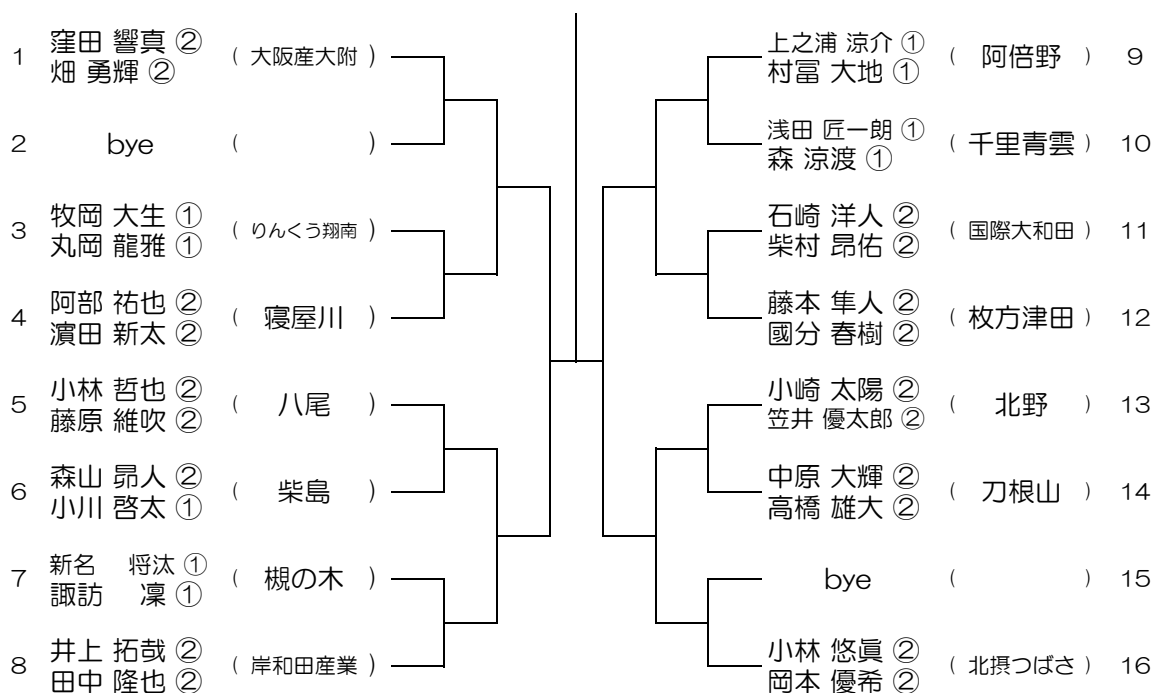

【BD】 No.038 会場：今宮

平成29年度 大阪高等学校総合体育大会テニス大会

【BD】 No.039

会場： 岸和田産業

平成29年度 大阪高等学校総合体育大会テニス大会

【BD】 No.040

会場： 関大北陽 (第2グラウンド)

平成29年度 大阪高等学校総合体育大会テニス大会

【BD】 No.041

会場： 関大北陽（第2グラウンド）

平成29年度 大阪高等学校総合体育大会テニス大会

【BD】 No.042

会場： 大阪産大附（生駒グラウンド）

平成29年度 大阪高等学校総合体育大会テニス大会

【BD】 No.047

会場： 蜻蛉池公園

平成29年度 大阪高等学校総合体育大会テニス大会

【BD】 No.048

会場： 蜻蛉池公園

平成29年度 大阪高等学校総合体育大会テニス大会