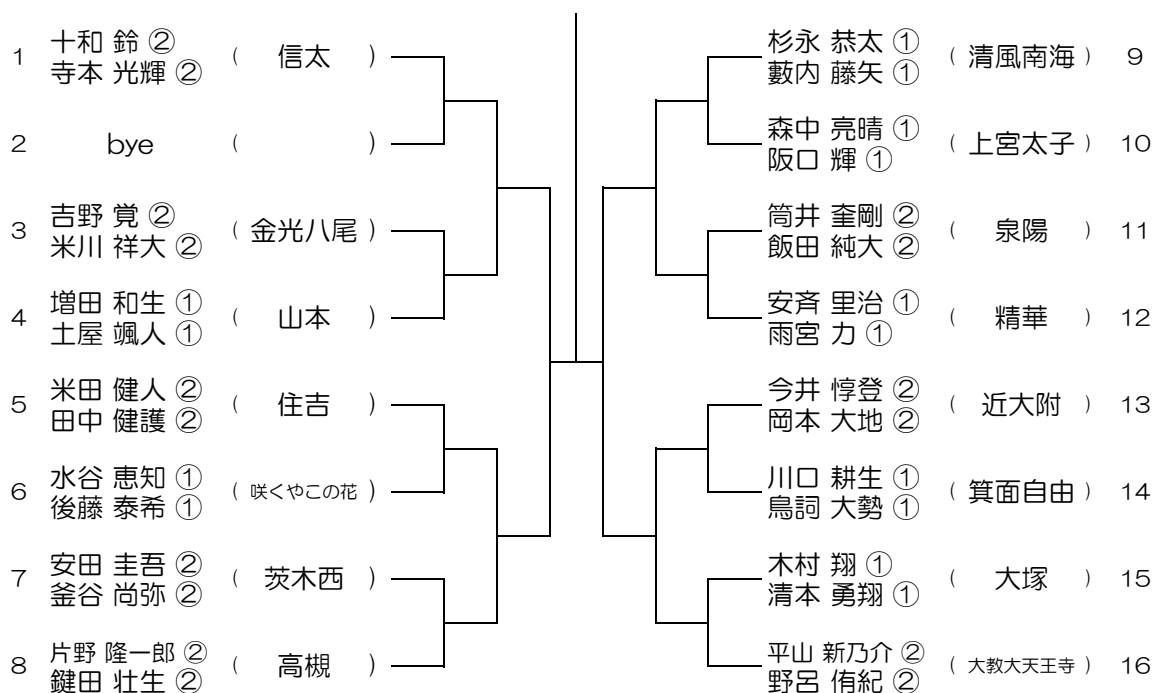

平成29年度 大阪高等学校総合体育大会テニス大会

【BD】 No.020

会場： 狭山

平成29年度 大阪高等学校総合体育大会テニス大会

【BD】 No.027 会場：成美

平成29年度 大阪高等学校総合体育大会テニス大会

【BD】 No.028 会場：成美

平成29年度 大阪高等学校総合体育大会テニス大会

【BD】 No.029 会場：伯太

平成29年度 大阪高等学校総合体育大会テニス大会

【BD】 No.030 会場：伯太

平成29年度 大阪高等学校総合体育大会テニス大会

【BD】 No.031 会場： 信太

平成29年度 大阪高等学校総合体育大会テニス大会

【BD】 No.032 会場： 信太

平成29年度 大阪高等学校総合体育大会テニス大会

【BD】 No.035

会場： 茨木工

平成29年度 大阪高等学校総合体育大会テニス大会

【BD】 No.036

会場： 城東工科

平成29年度 大阪高等学校総合体育大会テニス大会

【BD】 No.037 会場：城東工科

平成29年度 大阪高等学校総合体育大会テニス大会