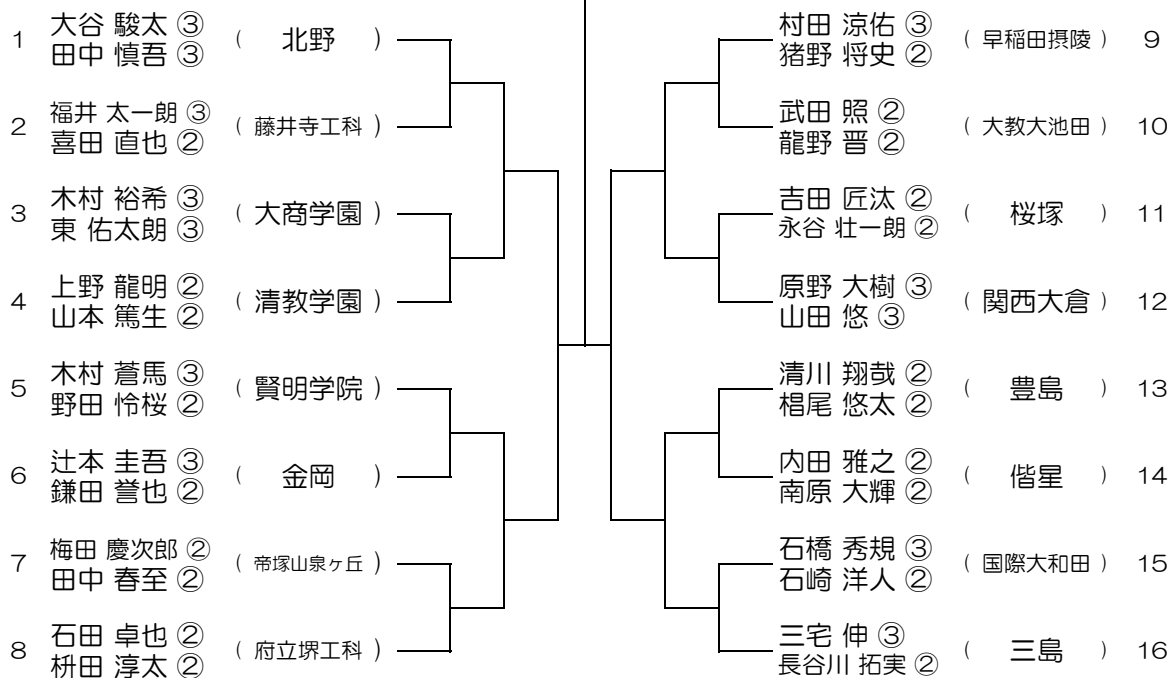

【BD】 No.001

会場：北野

平成29年度 春季テニス大会 一次予選

【BD】 No.002

会場：北野

平成29年度 春季テニス大会 一次予選

【BD】 No.003

会場：桜塚

平成29年度 春季テニス大会 一次予選

【BD】 No.004

会場：桜塚

平成29年度 春季テニス大会 一次予選

【BD】 No.005

会場： 刀根山

平成29年度 春季テニス大会 一次予選

【BD】 No.006

会場： 刀根山

平成29年度 春季テニス大会 一次予選

【BD】 No.007

会場：茨木

平成29年度 春季テニス大会 一次予選

【BD】 No.008

会場：茨木

平成29年度 春季テニス大会 一次予選