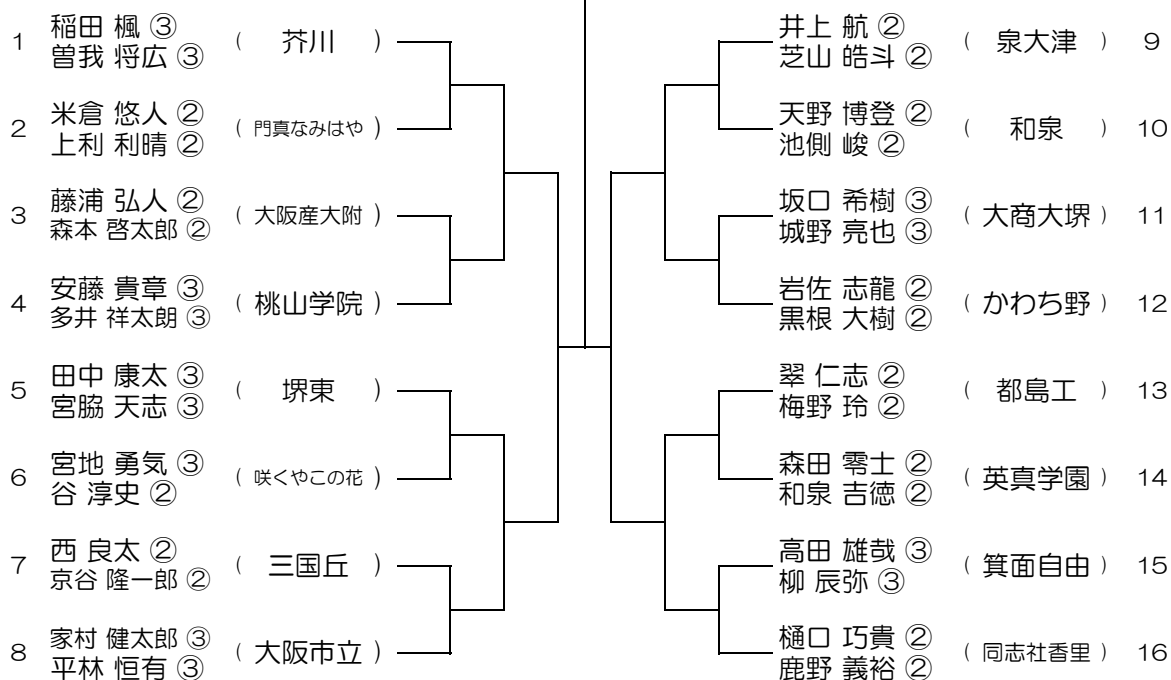

【BD】 No.023

会場：狭山

平成29年度 春季テニス大会 一次予選

【BD】 No.024

会場：狭山

平成29年度 春季テニス大会 一次予選

【BD】 No.025

会場： 狭山

平成29年度 春季テニス大会 一次予選

【BD】 No.026

会場： 成美

平成29年度 春季テニス大会 一次予選

【BD】 No.027

会場： 成美

平成29年度 春季テニス大会 一次予選

【BD】 No.028

会場： 成美

平成29年度 春季テニス大会 一次予選

【BD】 No.029

会場： 成美

平成29年度 春季テニス大会 一次予選

【BD】 No.030

会場： 泉大津

平成29年度 春季テニス大会 一次予選

【BD】 No.031

会場： 泉大津

平成29年度 春季テニス大会 一次予選

【BD】 No.032

会場： 伯太

平成29年度 春季テニス大会 一次予選

【BD】 No.033

会場： 伯太