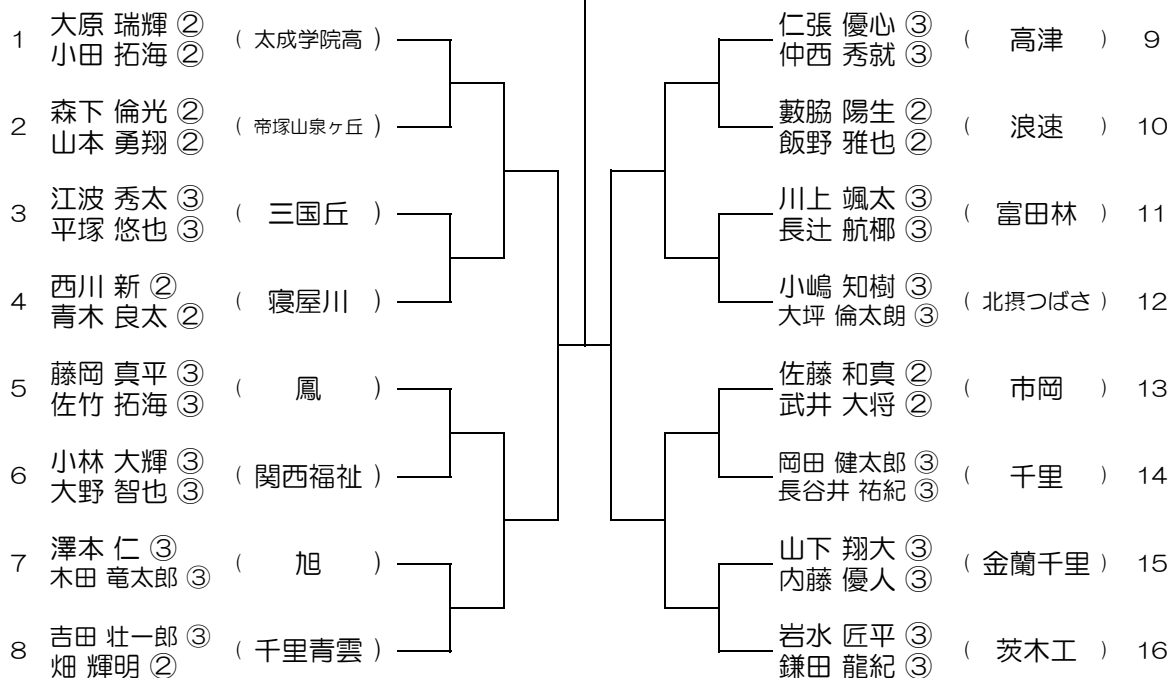

【BD】 No.031

会場： 泉大津

平成29年度 春季テニス大会 一次予選

【BD】 No.032

会場： 伯太

平成29年度 春季テニス大会 一次予選

【BD】 No.033

会場： 伯太

平成29年度 春季テニス大会 一次予選

【BD】 No.034

会場： 伯太

平成29年度 春季テニス大会 一次予選

【BD】 No.035

会場： 茨木工

平成29年度 春季テニス大会 一次予選

【BD】 No.036

会場： 茨木工

平成29年度 春季テニス大会 一次予選

【BD】 No.037

会場： 城東工科

平成29年度 春季テニス大会 一次予選

【BD】 No.038

会場： 関大北陽 (第2グラウンド)

平成29年度 春季テニス大会 一次予選