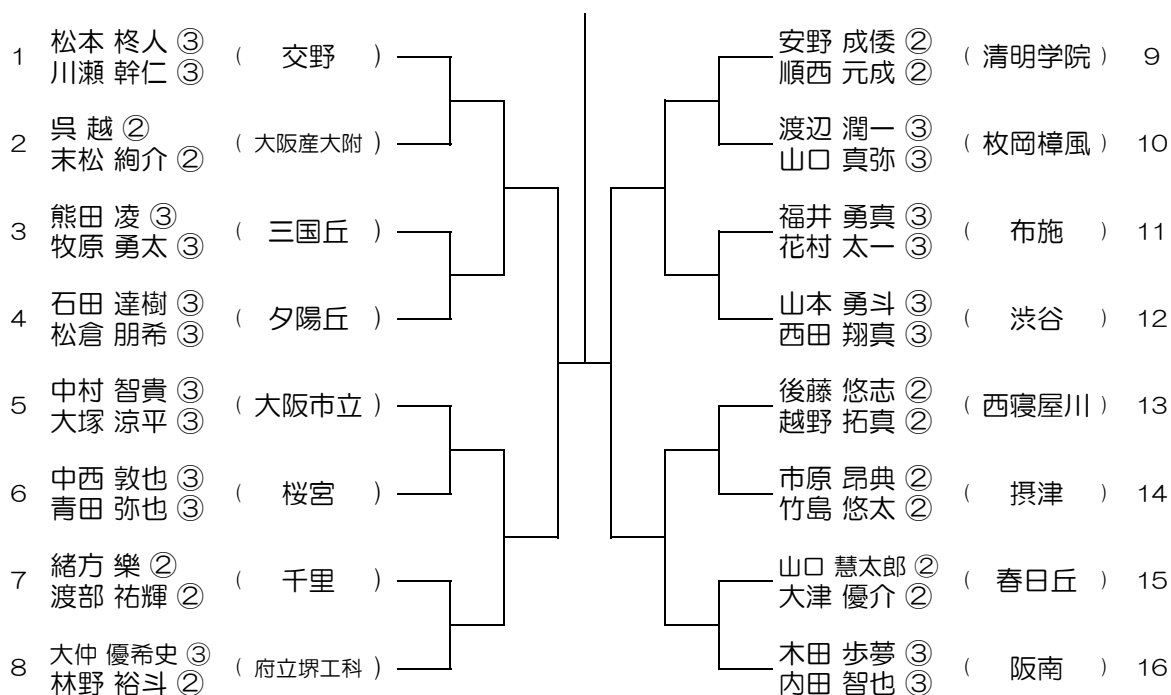

会場： 旭

平成29年度 春季テニス大会 一次予選

【BD】 No.015

会場：西寝屋川

平成29年度 春季テニス大会 一次予選

【BD】 No.016

会場：西寝屋川

平成29年度 春季テニス大会 一次予選

【BD】 No.017

会場：交野

平成29年度 春季テニス大会 一次予選

【BD】 No.018

会場：交野

平成29年度 春季テニス大会 一次予選

【BD】 No.019

会場：山本

平成29年度 春季テニス大会 一次予選

【BD】 No.020

会場：山本

平成29年度 春季テニス大会 一次予選

【BD】 No.021 会場：山本

平成29年度 春季テニス大会 一次予選

【BD】 No.022 会場：金剛

平成29年度 春季テニス大会 一次予選

【BD】 No.023

会場：狭山

平成29年度 春季テニス大会 一次予選

【BD】 No.024

会場：狭山

平成29年度 春季テニス大会 一次予選

【BD】 No.025

会場： 狭山