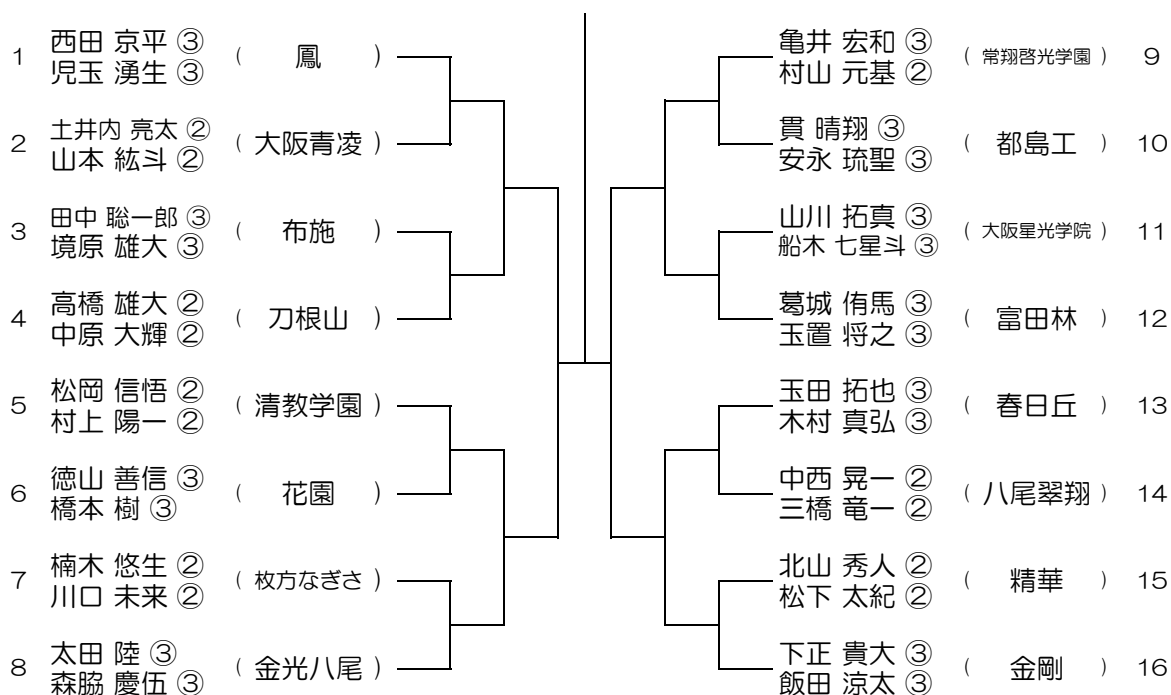

会場： 旭

平成29年度 春季テニス大会 一次予選

【BD】 No.015

会場：西寝屋川

平成29年度 春季テニス大会 一次予選

【BD】 No.016

会場：西寝屋川

平成29年度 春季テニス大会 一次予選

【BD】 No.017

会場：交野

平成29年度 春季テニス大会 一次予選

【BD】 No.018

会場：交野

平成29年度 春季テニス大会 一次予選

【BD】 No.019

会場：山本

平成29年度 春季テニス大会 一次予選

【BD】 No.020

会場：山本

平成29年度 春季テニス大会 一次予選

【BD】 No.021 会場：山本

平成29年度 春季テニス大会 一次予選

【BD】 No.022 会場：金剛

平成29年度 春季テニス大会 一次予選

【BD】 No.023

会場：狭山

平成29年度 春季テニス大会 一次予選

【BD】 No.024

会場：狭山

平成29年度 春季テニス大会 一次予選

【BD】 No.025

会場： 狭山