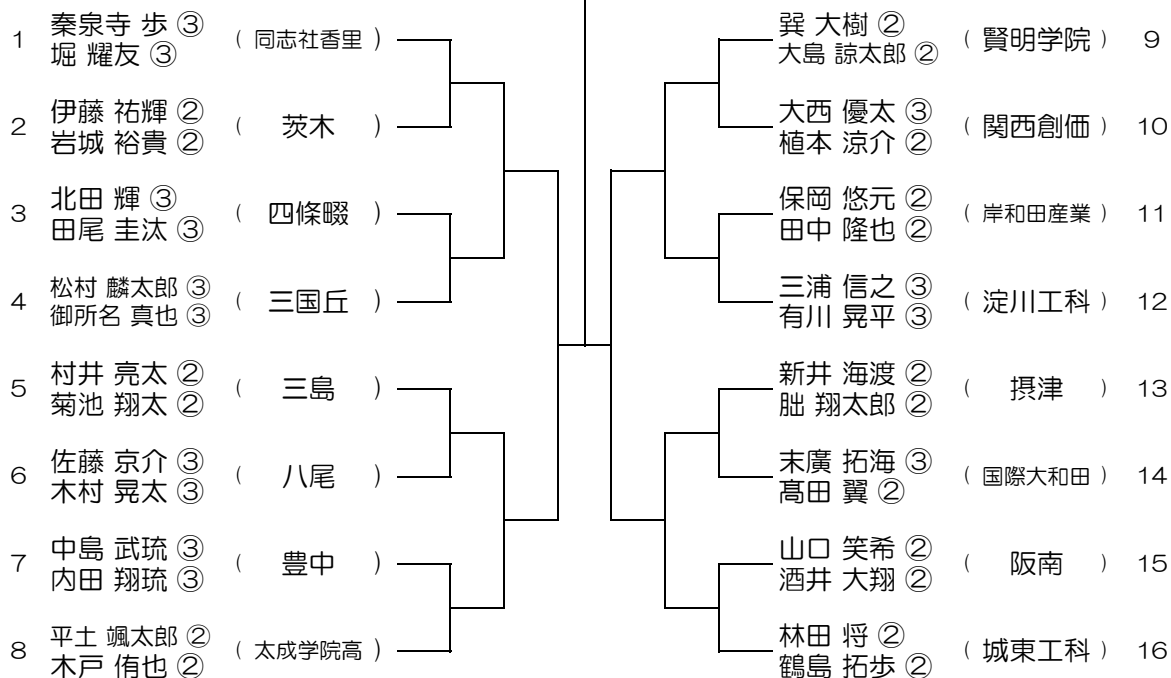

【BD】 No.031

会場： 泉大津

平成29年度 春季テニス大会 一次予選

【BD】 No.032

会場： 伯太

平成29年度 春季テニス大会 一次予選

【BD】 No.033

会場： 伯太

平成29年度 春季テニス大会 一次予選

【BD】 No.034

会場： 伯太

平成29年度 春季テニス大会 一次予選

【BD】 No.035

会場： 茨木工

平成29年度 春季テニス大会 一次予選

【BD】 No.036

会場： 茨木工

平成29年度 春季テニス大会 一次予選

【BD】 No.037

会場： 城東工科

平成29年度 春季テニス大会 一次予選

【BD】 No.038

会場： 関大北陽 (第2グラウンド)

平成29年度 春季テニス大会 一次予選

【BD】 No.039

会場： 関大北陽（第2グラウンド）

平成29年度 春季テニス大会 一次予選

【BD】 No.040

会場： 関大一高

平成29年度 春季テニス大会 一次予選

【BD】 No.041

会場： 関大一高