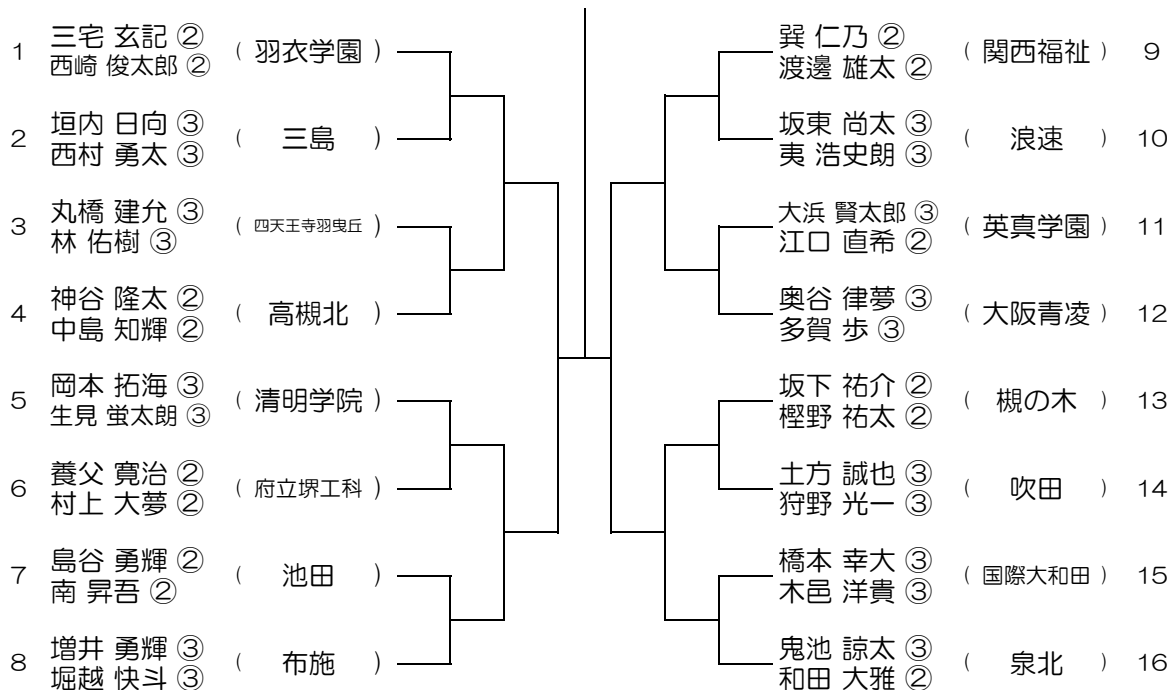

会場： 茨木工

平成29年度 春季テニス大会 一次予選

【BD】 No.037

会場： 城東工科

平成29年度 春季テニス大会 一次予選

【BD】 No.038

会場： 関大北陽 (第2グラウンド)

平成29年度 春季テニス大会 一次予選

【BD】 No.039

会場： 関大北陽（第2グラウンド）

平成29年度 春季テニス大会 一次予選

【BD】 No.040

会場： 関大一高

平成29年度 春季テニス大会 一次予選

【BD】 No.041

会場： 関大一高

平成29年度 春季テニス大会 一次予選

【BD】 No.042

会場： 蜻蛉池公園

平成29年度 春季テニス大会 一次予選

【BD】 No.043

会場：蜻蛉池公園

平成29年度 春季テニス大会 一次予選

【BD】 No.044

会場：蜻蛉池公園

平成29年度 春季テニス大会 一次予選

【BD】 No.045

会場：蜻蛉池公園

平成29年度 春季テニス大会 一次予選