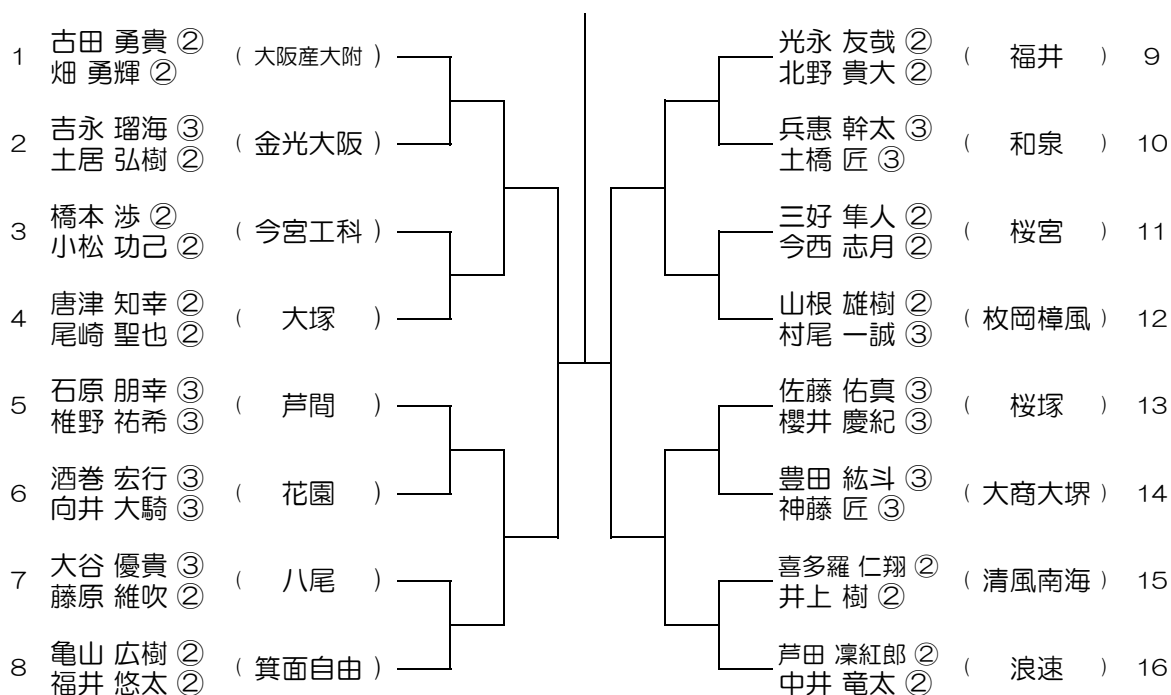

【BD】 No.001

会場：北野

平成29年度 春季テニス大会 一次予選

【BD】 No.002

会場：北野

平成29年度 春季テニス大会 一次予選

【BD】 No.003

会場：桜塚

会場： 刀根山

平成29年度 春季テニス大会 一次予選

【BD】 No.007

会場：茨木

平成29年度 春季テニス大会 一次予選

【BD】 No.008

会場：茨木

平成29年度 春季テニス大会 一次予選

【BD】 No.009

会場：福井

平成29年度 春季テニス大会 一次予選

【BD】 No.010

会場：福井

平成29年度 春季テニス大会 一次予選

【BD】 No.011

会場： 摂津

平成29年度 春季テニス大会 一次予選

【BD】 No.012

会場： 摂津

平成29年度 春季テニス大会 一次予選

【BD】 No.013

会場： 摂津

平成29年度 春季テニス大会 一次予選

【BD】 No.014