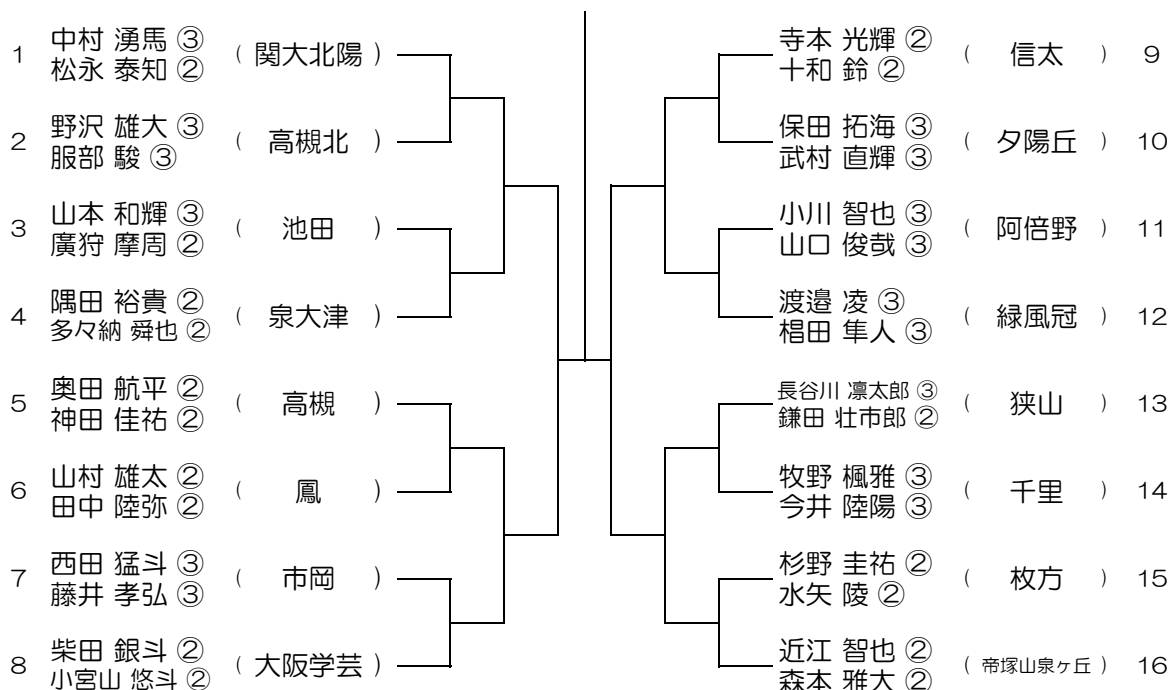

【BD】 No.031

会場： 泉大津

平成29年度 春季テニス大会 一次予選

【BD】 No.032

会場： 伯太

平成29年度 春季テニス大会 一次予選

【BD】 No.033

会場： 伯太

平成29年度 春季テニス大会 一次予選

【BD】 No.034

会場： 伯太

平成29年度 春季テニス大会 一次予選

【BD】 No.035

会場： 茨木工

平成29年度 春季テニス大会 一次予選

【BD】 No.036

会場： 茨木工

平成29年度 春季テニス大会 一次予選

【BD】 No.037

会場： 城東工科

平成29年度 春季テニス大会 一次予選

【BD】 No.038

会場： 関大北陽 (第2グラウンド)

平成29年度 春季テニス大会 一次予選

【BD】 No.039

会場： 関大北陽（第2グラウンド）

平成29年度 春季テニス大会 一次予選

【BD】 No.040

会場： 関大一高

平成29年度 春季テニス大会 一次予選

【BD】 No.041

会場： 関大一高