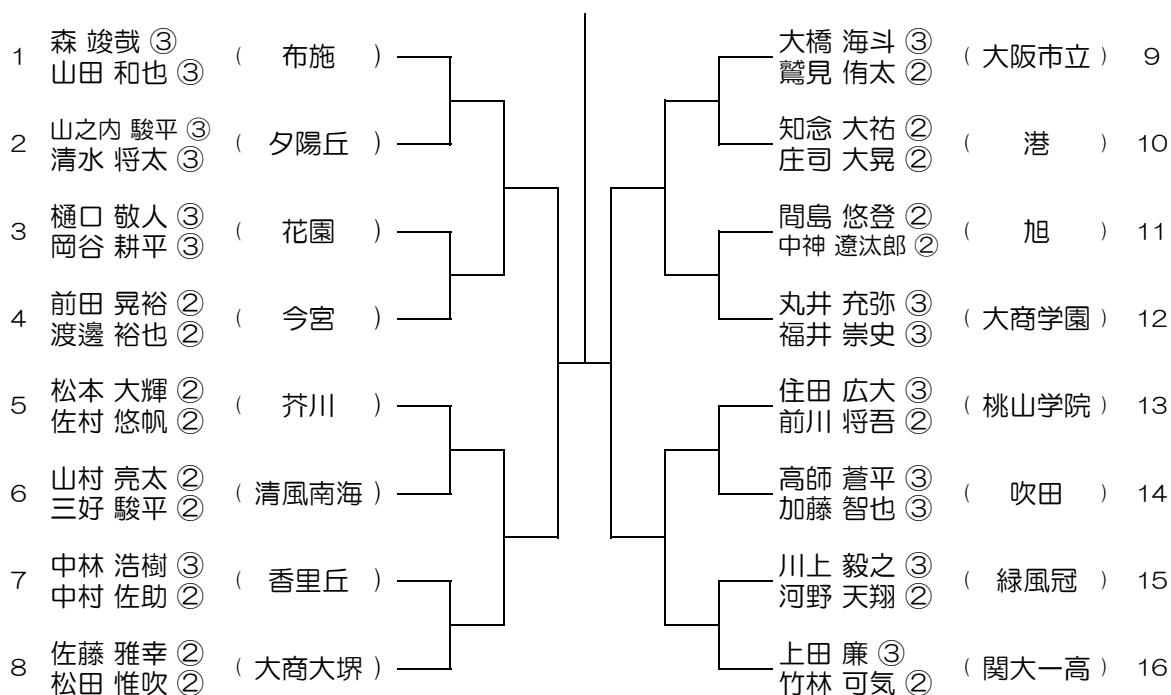

会場： 茨木工

平成29年度 春季テニス大会 一次予選

【BD】 No.037

会場： 城東工科

平成29年度 春季テニス大会 一次予選

【BD】 No.038

会場： 関大北陽 (第2グラウンド)

平成29年度 春季テニス大会 一次予選

【BD】 No.039

会場： 関大北陽（第2グラウンド）

平成29年度 春季テニス大会 一次予選

【BD】 No.040

会場： 関大一高

平成29年度 春季テニス大会 一次予選

【BD】 No.041

会場： 関大一高

平成29年度 春季テニス大会 一次予選

【BD】 No.042

会場： 蜻蛉池公園

平成29年度 春季テニス大会 一次予選

【BD】 No.043

会場：蜻蛉池公園

平成29年度 春季テニス大会 一次予選

【BD】 No.044

会場：蜻蛉池公園

平成29年度 春季テニス大会 一次予選

【BD】 No.045

会場：蜻蛉池公園

平成29年度 春季テニス大会 一次予選