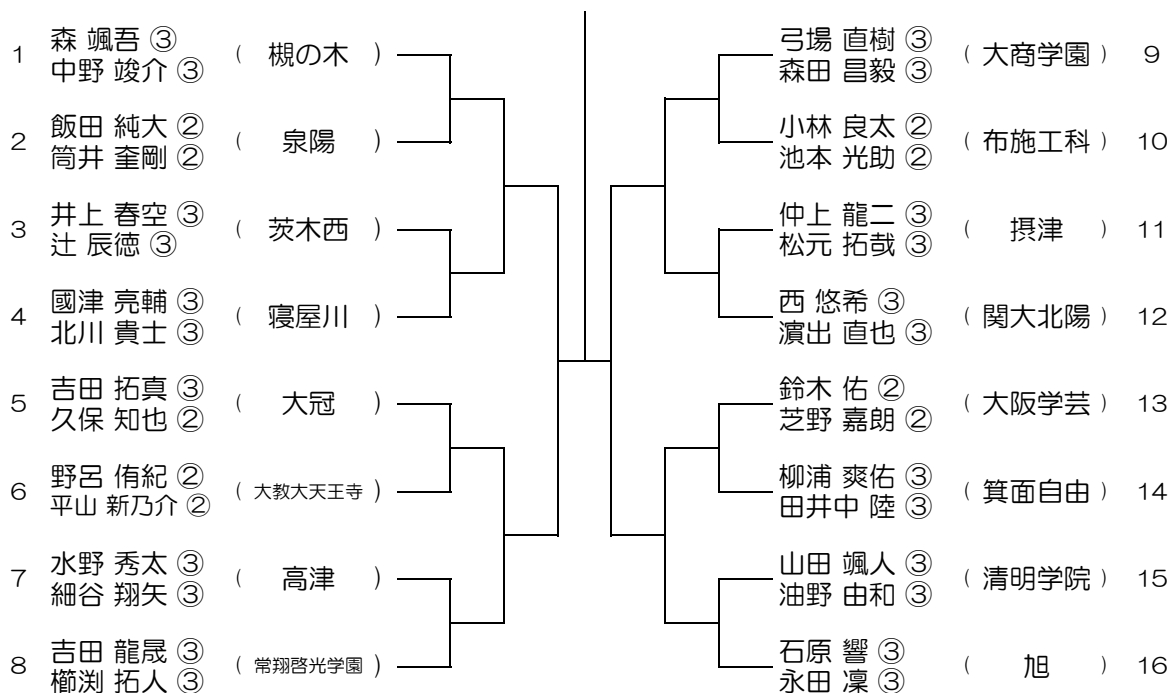

会場： 刀根山

平成29年度 春季テニス大会 一次予選

【BD】 No.007

会場：茨木

平成29年度 春季テニス大会 一次予選

【BD】 No.008

会場：茨木

平成29年度 春季テニス大会 一次予選

【BD】 No.009

会場：福井

平成29年度 春季テニス大会 一次予選

【BD】 No.010

会場：福井

平成29年度 春季テニス大会 一次予選

【BD】 No.011

会場： 摂津

平成29年度 春季テニス大会 一次予選

【BD】 No.012

会場： 摂津

平成29年度 春季テニス大会 一次予選

【BD】 No.013

会場： 摂津

平成29年度 春季テニス大会 一次予選

【BD】 No.014

会場： 旭

平成29年度 春季テニス大会 一次予選

【BD】 No.015

会場：西寝屋川

平成29年度 春季テニス大会 一次予選

【BD】 No.016

会場：西寝屋川

平成29年度 春季テニス大会 一次予選