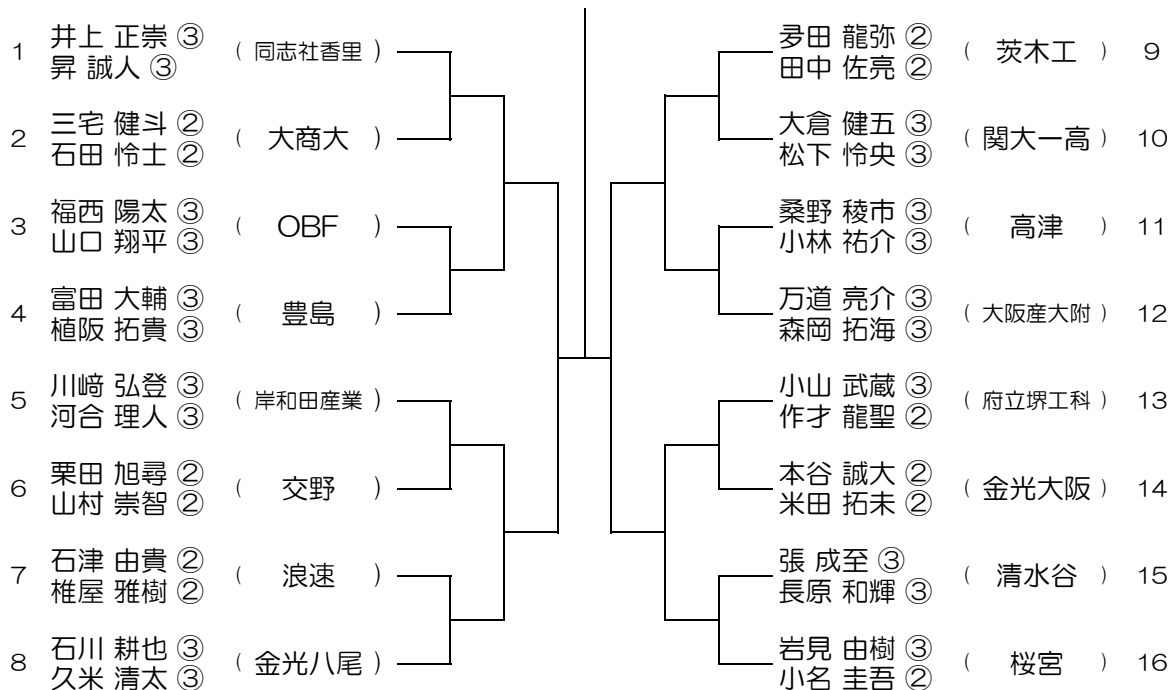

【BD】 No.031

会場： 泉大津

平成29年度 春季テニス大会 一次予選

【BD】 No.032

会場： 伯太

平成29年度 春季テニス大会 一次予選

【BD】 No.033

会場： 伯太

平成29年度 春季テニス大会 一次予選

【BD】 No.034

会場： 伯太

平成29年度 春季テニス大会 一次予選

【BD】 No.035

会場： 茨木工

平成29年度 春季テニス大会 一次予選

【BD】 No.036

会場： 茨木工

平成29年度 春季テニス大会 一次予選

【BD】 No.037

会場： 城東工科

平成29年度 春季テニス大会 一次予選

【BD】 No.038

会場： 関大北陽 (第2グラウンド)

平成29年度 春季テニス大会 一次予選