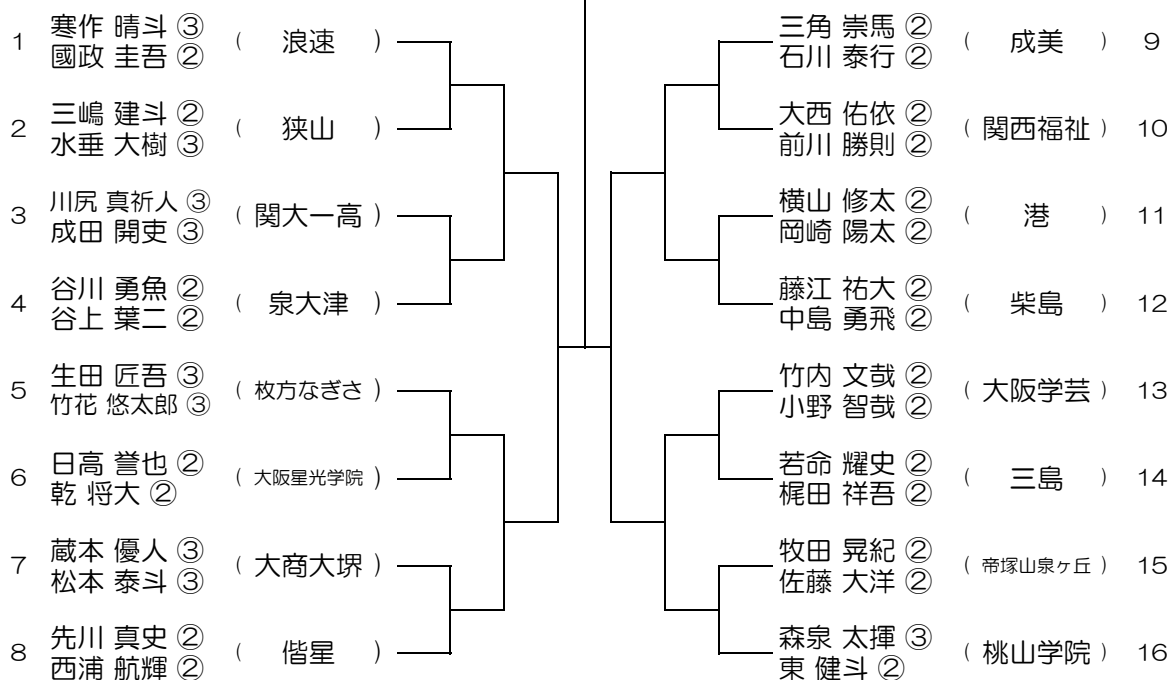

平成29年度 春季テニス大会 一次予選

【BD】 No.020

会場：山本

平成29年度 春季テニス大会 一次予選

【BD】 No.021 会場：山本

平成29年度 春季テニス大会 一次予選

【BD】 No.022 会場：金剛

平成29年度 春季テニス大会 一次予選

【BD】 No.023

会場：狭山

平成29年度 春季テニス大会 一次予選

【BD】 No.024

会場：狭山

平成29年度 春季テニス大会 一次予選

【BD】 No.025

会場： 狭山

平成29年度 春季テニス大会 一次予選

【BD】 No.026

会場： 成美

平成29年度 春季テニス大会 一次予選

【BD】 No.027

会場： 成美

平成29年度 春季テニス大会 一次予選

【BD】 No.028

会場： 成美

平成29年度 春季テニス大会 一次予選

【BD】 No.029

会場： 成美

平成29年度 春季テニス大会 一次予選

【BD】 No.030

会場： 泉大津

平成29年度 春季テニス大会 一次予選