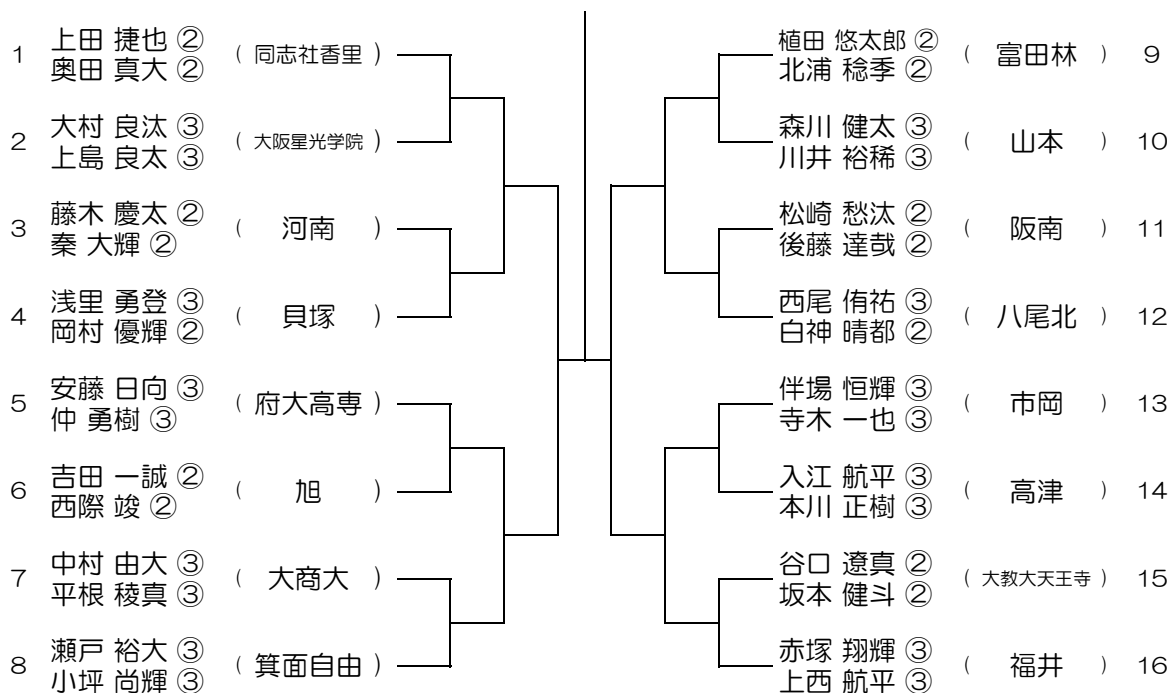

【BD】 No.001

会場：北野

平成29年度 春季テニス大会 一次予選

【BD】 No.002

会場：北野

平成29年度 春季テニス大会 一次予選

【BD】 No.003

会場：桜塚

平成29年度 春季テニス大会 一次予選

【BD】 No.004

会場：桜塚

平成29年度 春季テニス大会 一次予選

【BD】 No.005

会場： 刀根山

平成29年度 春季テニス大会 一次予選

【BD】 No.006

会場： 刀根山

平成29年度 春季テニス大会 一次予選

【BD】 No.007

会場：茨木

平成29年度 春季テニス大会 一次予選

【BD】 No.008

会場：茨木

平成29年度 春季テニス大会 一次予選

【BD】 No.009

会場：福井

平成29年度 春季テニス大会 一次予選

【BD】 No.010

会場：福井

平成29年度 春季テニス大会 一次予選

【BD】 No.011

会場： 摂津