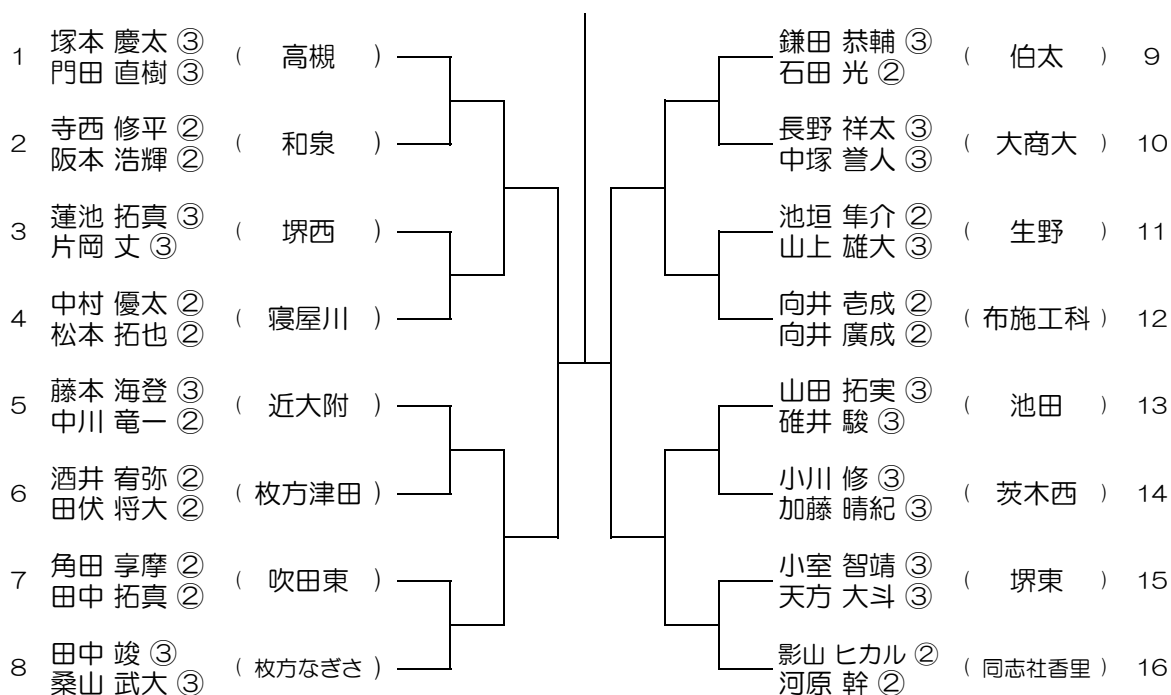

会場： 成美

平成29年度 春季テニス大会 一次予選

【BD】 No.029

会場： 成美

平成29年度 春季テニス大会 一次予選

【BD】 No.030

会場： 泉大津

平成29年度 春季テニス大会 一次予選

【BD】 No.031

会場： 泉大津

平成29年度 春季テニス大会 一次予選

【BD】 No.032

会場： 伯太

平成29年度 春季テニス大会 一次予選

【BD】 No.033

会場： 伯太

平成29年度 春季テニス大会 一次予選

【BD】 No.034

会場： 伯太

平成29年度 春季テニス大会 一次予選

【BD】 No.035

会場： 茨木工

平成29年度 春季テニス大会 一次予選

【BD】 No.036