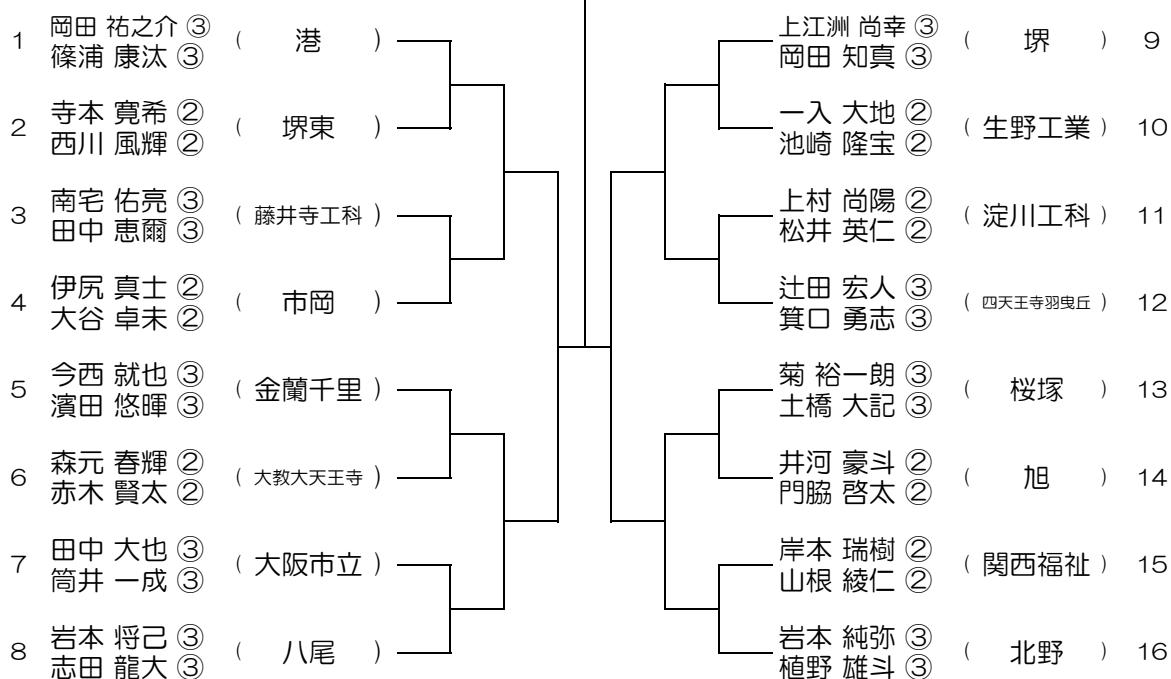

【BD】 No.001

会場：北野

平成29年度 春季テニス大会 一次予選

【BD】 No.002

会場：北野

平成29年度 春季テニス大会 一次予選

【BD】 No.003

会場：桜塚

平成29年度 春季テニス大会 一次予選

【BD】 No.004

会場：桜塚

平成29年度 春季テニス大会 一次予選

【BD】 No.005

会場： 刀根山

平成29年度 春季テニス大会 一次予選

【BD】 No.006

会場： 刀根山

平成29年度 春季テニス大会 一次予選

【BD】 No.007

会場：茨木

平成29年度 春季テニス大会 一次予選

【BD】 No.008

会場：茨木

平成29年度 春季テニス大会 一次予選