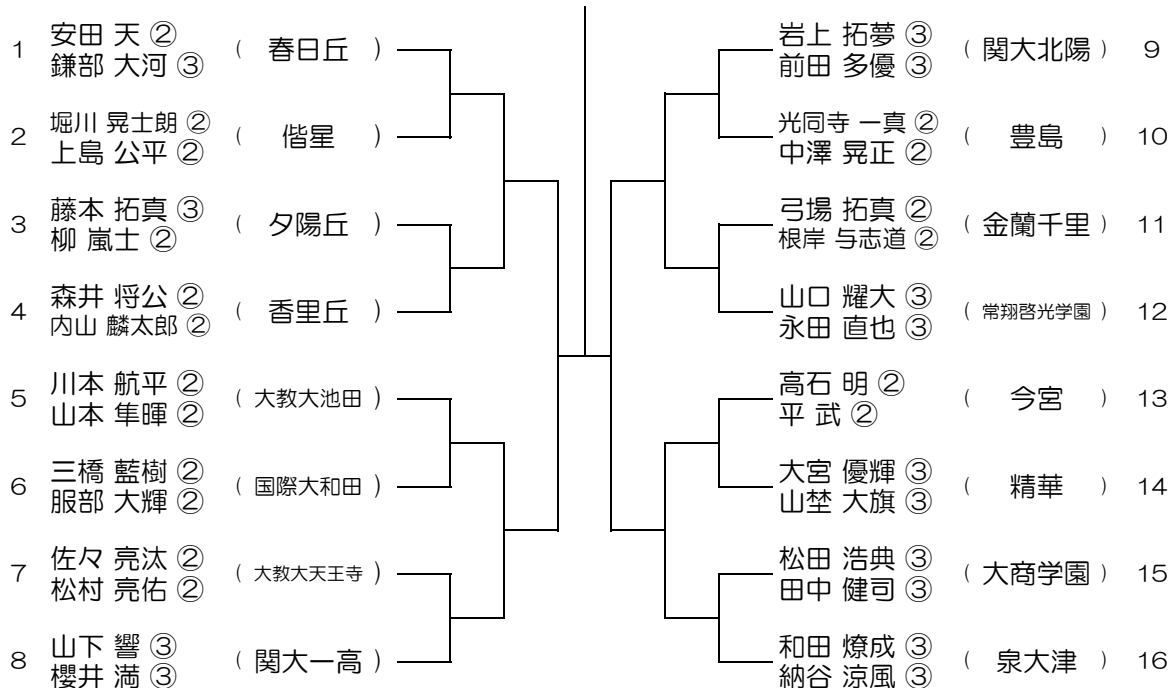

平成29年度 春季テニス大会 一次予選

【BD】 No.026

会場： 成美

平成29年度 春季テニス大会 一次予選

【BD】 No.027

会場： 成美

平成29年度 春季テニス大会 一次予選

【BD】 No.028

会場： 成美

平成29年度 春季テニス大会 一次予選

【BD】 No.029

会場： 成美

平成29年度 春季テニス大会 一次予選

【BD】 No.030

会場： 泉大津

平成29年度 春季テニス大会 一次予選

【BD】 No.031

会場： 泉大津

平成29年度 春季テニス大会 一次予選

【BD】 No.032

会場： 伯太

平成29年度 春季テニス大会 一次予選

【BD】 No.033

会場： 伯太