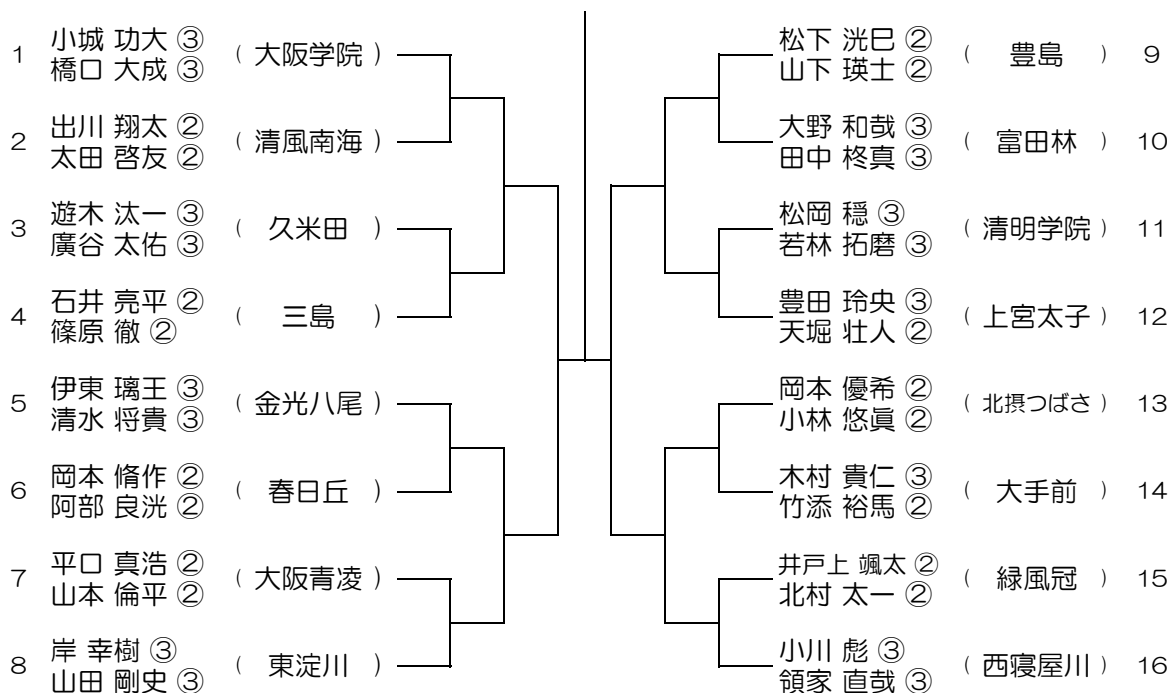

【BD】 No.009

会場：福井

平成29年度 春季テニス大会 一次予選

【BD】 No.010

会場：福井

平成29年度 春季テニス大会 一次予選

【BD】 No.011

会場： 摂津

平成29年度 春季テニス大会 一次予選

【BD】 No.012

会場： 摂津

平成29年度 春季テニス大会 一次予選

【BD】 No.013

会場： 摂津

平成29年度 春季テニス大会 一次予選

【BD】 No.014

会場： 旭

平成29年度 春季テニス大会 一次予選

【BD】 No.015

会場：西寝屋川

平成29年度 春季テニス大会 一次予選

【BD】 No.016

会場：西寝屋川

平成29年度 春季テニス大会 一次予選

【BD】 No.017

会場：交野

平成29年度 春季テニス大会 一次予選

【BD】 No.018

会場：交野

平成29年度 春季テニス大会 一次予選

【BD】 No.019

会場：山本