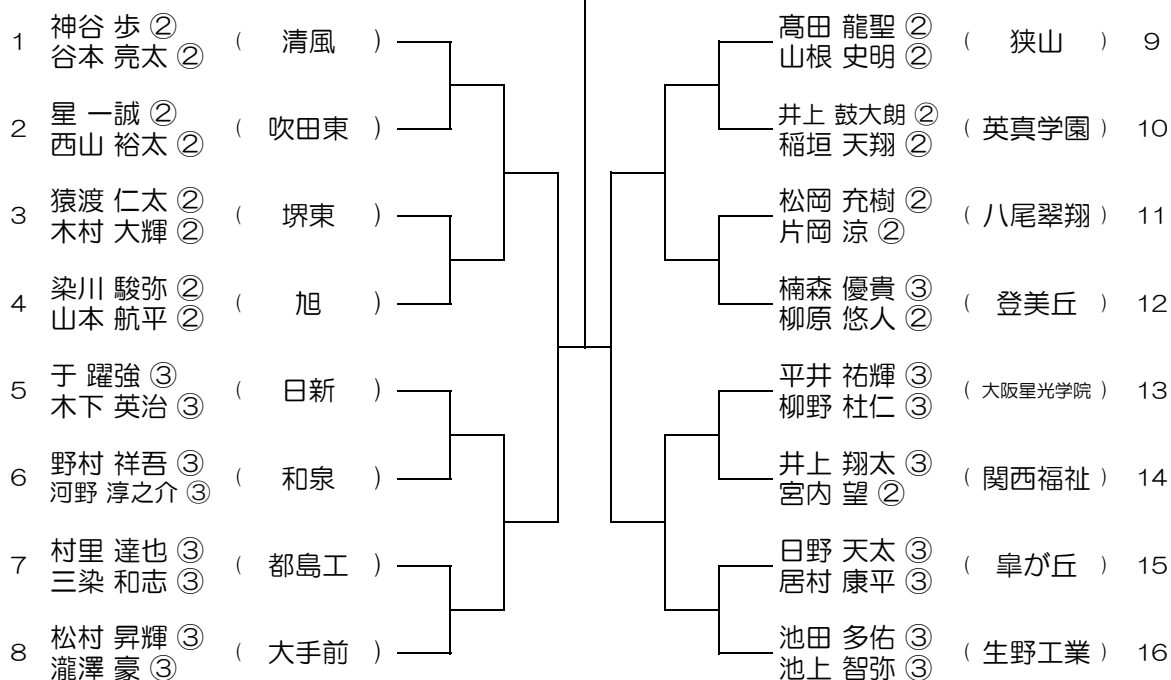

【BD】 No.017

会場：交野

平成29年度 春季テニス大会 一次予選

【BD】 No.018

会場：交野

平成29年度 春季テニス大会 一次予選

【BD】 No.019

会場：山本

平成29年度 春季テニス大会 一次予選

【BD】 No.020

会場：山本

平成29年度 春季テニス大会 一次予選

【BD】 No.021 会場：山本

平成29年度 春季テニス大会 一次予選

【BD】 No.022 会場：金剛

平成29年度 春季テニス大会 一次予選

【BD】 No.023

会場：狭山

平成29年度 春季テニス大会 一次予選

【BD】 No.024

会場：狭山

平成29年度 春季テニス大会 一次予選

【BD】 No.025

会場： 狭山

平成29年度 春季テニス大会 一次予選

【BD】 No.026

会場： 成美

平成29年度 春季テニス大会 一次予選

【BD】 No.027

会場： 成美

平成29年度 春季テニス大会 一次予選

【BD】 No.028