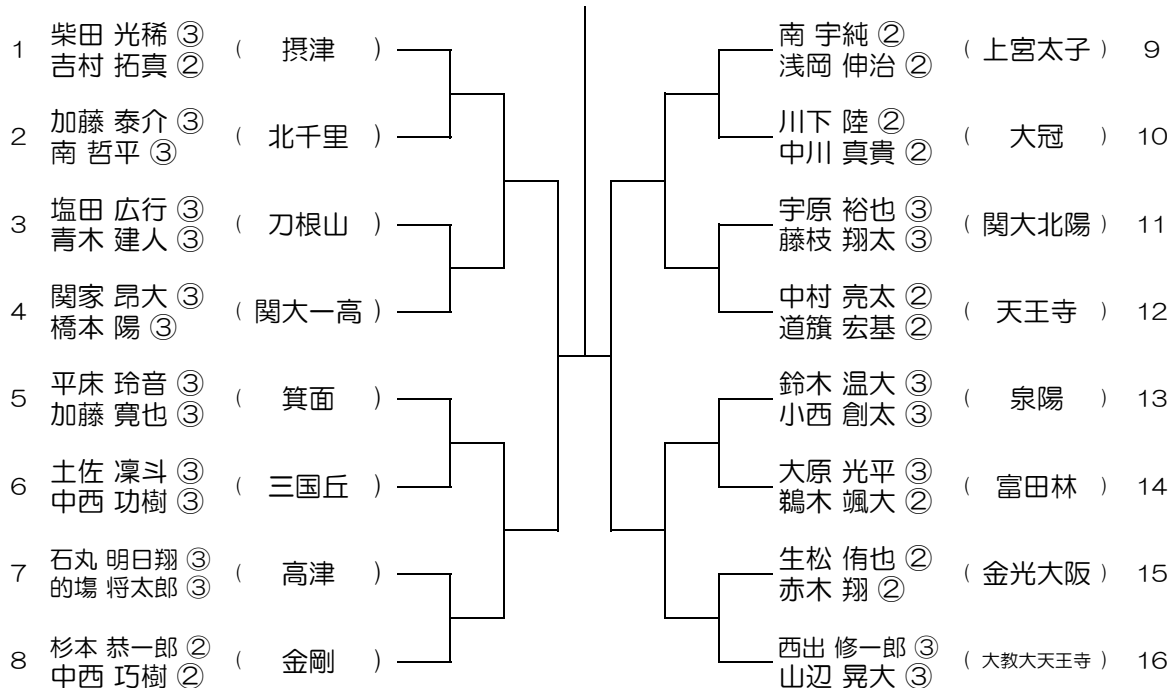

【BD】 No.001

会場：北野

平成29年度 春季テニス大会 一次予選

【BD】 No.002

会場：北野

平成29年度 春季テニス大会 一次予選

【BD】 No.003

会場：桜塚

会場： 刀根山

平成29年度 春季テニス大会 一次予選

【BD】 No.007

会場：茨木

平成29年度 春季テニス大会 一次予選

【BD】 No.008

会場：茨木

平成29年度 春季テニス大会 一次予選

【BD】 No.009

会場：福井

平成29年度 春季テニス大会 一次予選

【BD】 No.010

会場：福井

平成29年度 春季テニス大会 一次予選

【BD】 No.011

会場： 摂津

平成29年度 春季テニス大会 一次予選

【BD】 No.012

会場： 摂津

平成29年度 春季テニス大会 一次予選

【BD】 No.013

会場： 摂津

平成29年度 春季テニス大会 一次予選

【BD】 No.014