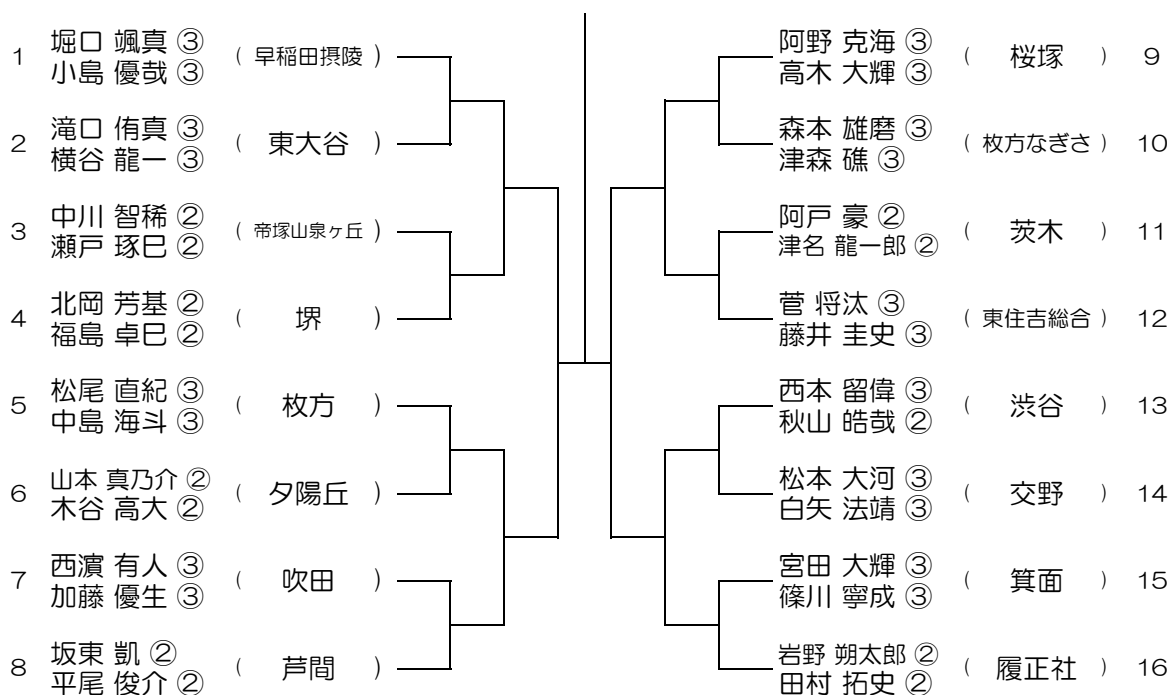

【BD】 No.001

会場：北野

平成29年度 春季テニス大会 一次予選

【BD】 No.002

会場：北野

平成29年度 春季テニス大会 一次予選

【BD】 No.003

会場：桜塚

平成29年度 春季テニス大会 一次予選

【BD】 No.004

会場：桜塚

平成29年度 春季テニス大会 一次予選

【BD】 No.005

会場： 刀根山

平成29年度 春季テニス大会 一次予選

【BD】 No.006

会場： 刀根山

平成29年度 春季テニス大会 一次予選

【BD】 No.007

会場：茨木

平成29年度 春季テニス大会 一次予選

【BD】 No.008

会場：茨木

平成29年度 春季テニス大会 一次予選