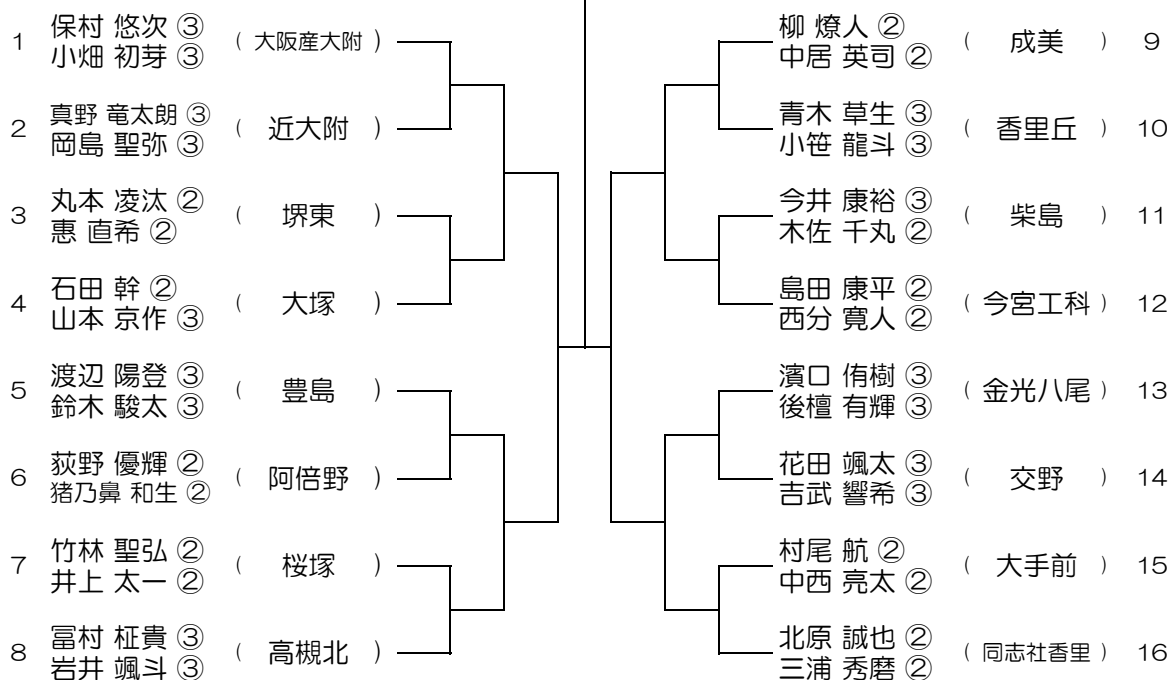

平成29年度 春季テニス大会 一次予選

【BD】 No.026

会場： 成美

平成29年度 春季テニス大会 一次予選

【BD】 No.027

会場： 成美

平成29年度 春季テニス大会 一次予選

【BD】 No.028

会場： 成美

平成29年度 春季テニス大会 一次予選

【BD】 No.029

会場： 成美

平成29年度 春季テニス大会 一次予選

【BD】 No.030

会場： 泉大津

平成29年度 春季テニス大会 一次予選

【BD】 No.031

会場： 泉大津

平成29年度 春季テニス大会 一次予選

【BD】 No.032

会場： 伯太

平成29年度 春季テニス大会 一次予選

【BD】 No.033

会場： 伯太