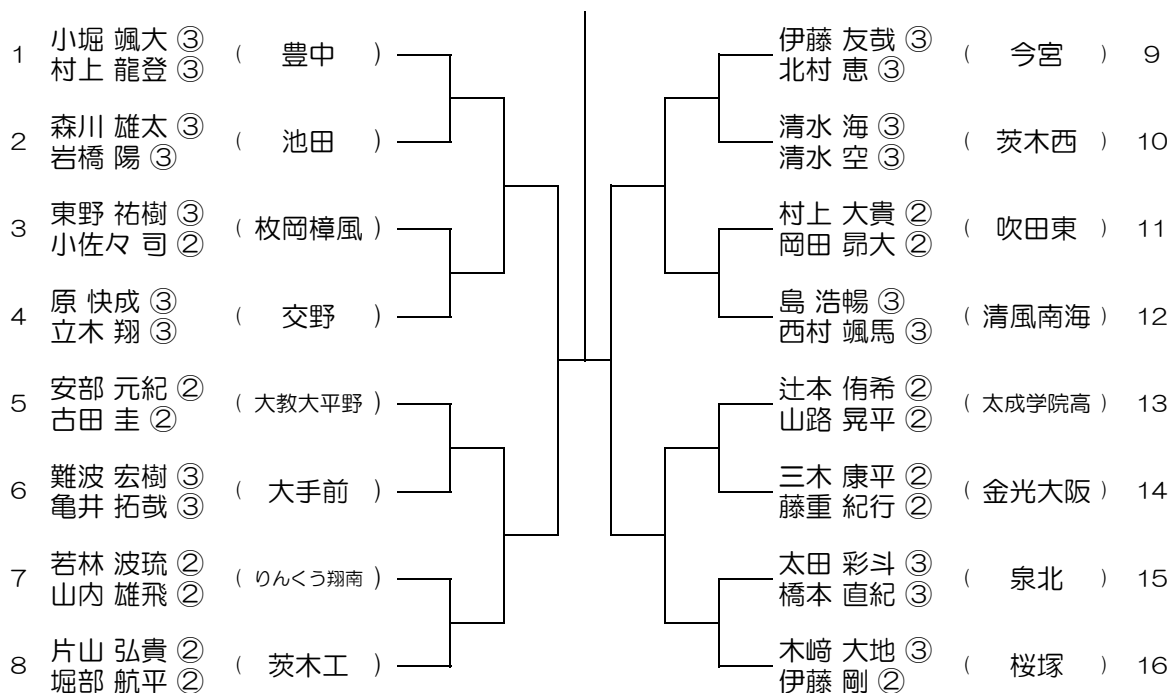

【BD】 No.001

会場：北野

平成29年度 春季テニス大会 一次予選

【BD】 No.002

会場：北野

平成29年度 春季テニス大会 一次予選

【BD】 No.003

会場：桜塚

平成29年度 春季テニス大会 一次予選

【BD】 No.004

会場：桜塚

平成29年度 春季テニス大会 一次予選

【BD】 No.005

会場： 刀根山

平成29年度 春季テニス大会 一次予選

【BD】 No.006

会場： 刀根山

平成29年度 春季テニス大会 一次予選

【BD】 No.007

会場：茨木

平成29年度 春季テニス大会 一次予選

【BD】 No.008

会場：茨木

平成29年度 春季テニス大会 一次予選