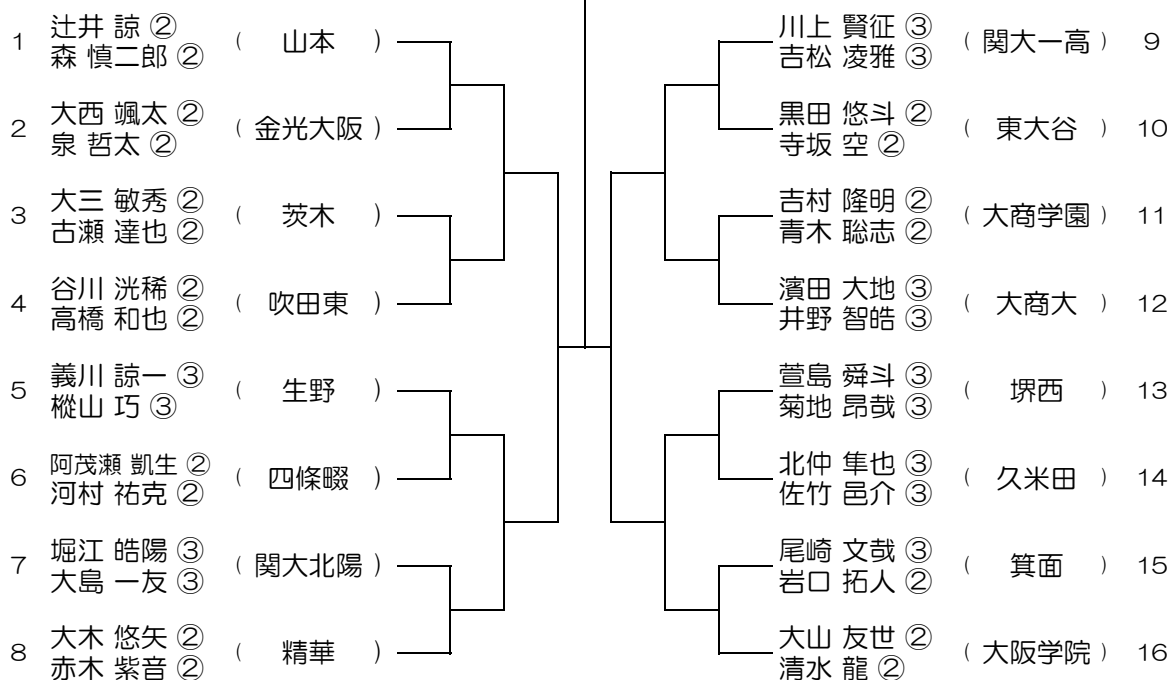

会場： 旭

平成29年度 春季テニス大会 一次予選

【BD】 No.015

会場：西寝屋川

平成29年度 春季テニス大会 一次予選

【BD】 No.016

会場：西寝屋川

平成29年度 春季テニス大会 一次予選

【BD】 No.017

会場：交野

平成29年度 春季テニス大会 一次予選

【BD】 No.018

会場：交野

平成29年度 春季テニス大会 一次予選

【BD】 No.019

会場：山本

平成29年度 春季テニス大会 一次予選

【BD】 No.020

会場：山本

平成29年度 春季テニス大会 一次予選

【BD】 No.021 会場：山本

平成29年度 春季テニス大会 一次予選

【BD】 No.022 会場：金剛

平成29年度 春季テニス大会 一次予選

【BD】 No.023

会場：狭山

平成29年度 春季テニス大会 一次予選

【BD】 No.024

会場：狭山

平成29年度 春季テニス大会 一次予選

【BD】 No.025

会場： 狭山