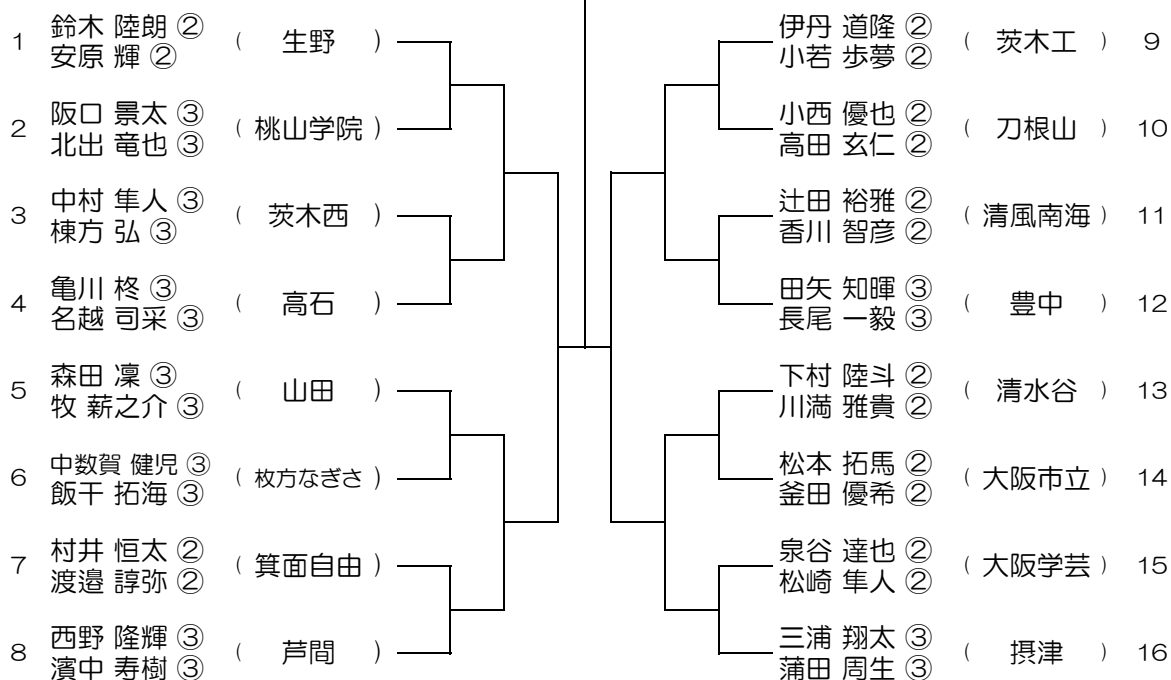

会場： 刀根山

平成29年度 春季テニス大会 一次予選

【BD】 No.007

会場：茨木

平成29年度 春季テニス大会 一次予選

【BD】 No.008

会場：茨木

平成29年度 春季テニス大会 一次予選

【BD】 No.009

会場：福井

平成29年度 春季テニス大会 一次予選

【BD】 No.010

会場：福井

平成29年度 春季テニス大会 一次予選

【BD】 No.011

会場： 摂津

平成29年度 春季テニス大会 一次予選

【BD】 No.012

会場： 摂津

平成29年度 春季テニス大会 一次予選

【BD】 No.013

会場： 摂津

平成29年度 春季テニス大会 一次予選

【BD】 No.014

会場： 旭

平成29年度 春季テニス大会 一次予選

【BD】 No.015

会場：西寝屋川

平成29年度 春季テニス大会 一次予選

【BD】 No.016

会場：西寝屋川

平成29年度 春季テニス大会 一次予選