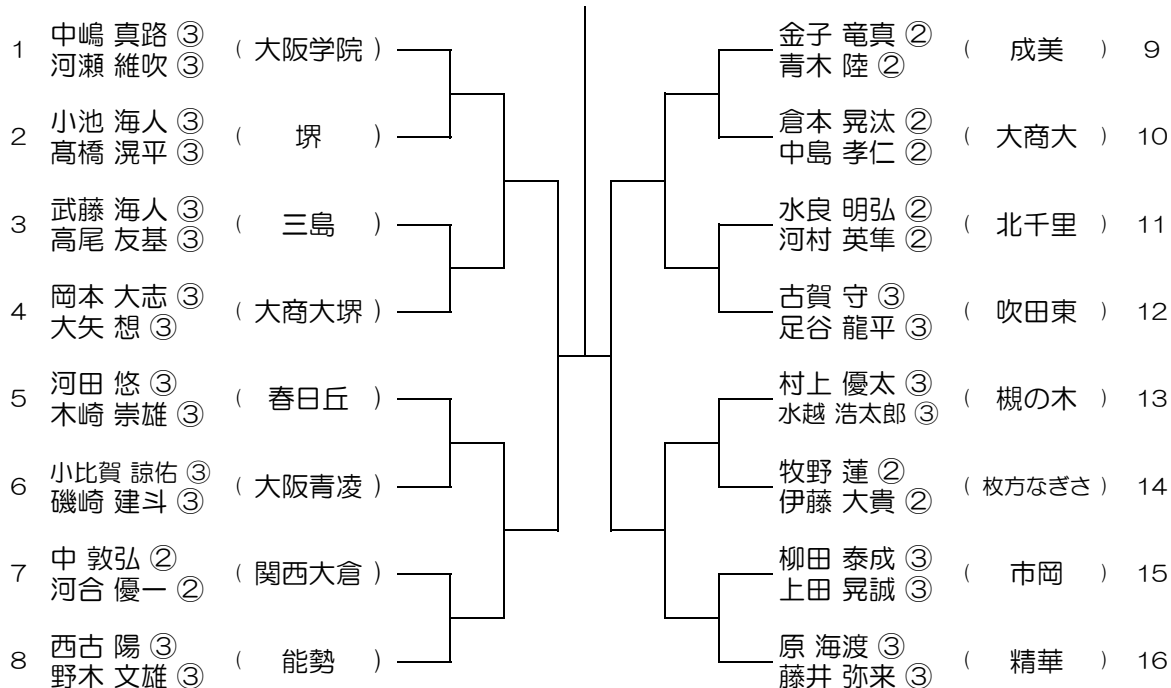

平成29年度 春季テニス大会 一次予選

【BD】 No.020

会場：山本

平成29年度 春季テニス大会 一次予選

【BD】 No.021 会場：山本

平成29年度 春季テニス大会 一次予選

【BD】 No.022 会場：金剛

平成29年度 春季テニス大会 一次予選

【BD】 No.023

会場：狭山

平成29年度 春季テニス大会 一次予選

【BD】 No.024

会場：狭山

平成29年度 春季テニス大会 一次予選

【BD】 No.025

会場： 狭山

平成29年度 春季テニス大会 一次予選

【BD】 No.026

会場： 成美

平成29年度 春季テニス大会 一次予選

【BD】 No.027

会場： 成美

平成29年度 春季テニス大会 一次予選

【BD】 No.028

会場： 成美

平成29年度 春季テニス大会 一次予選

【BD】 No.029

会場： 成美

平成29年度 春季テニス大会 一次予選

【BD】 No.030

会場： 泉大津

平成29年度 春季テニス大会 一次予選