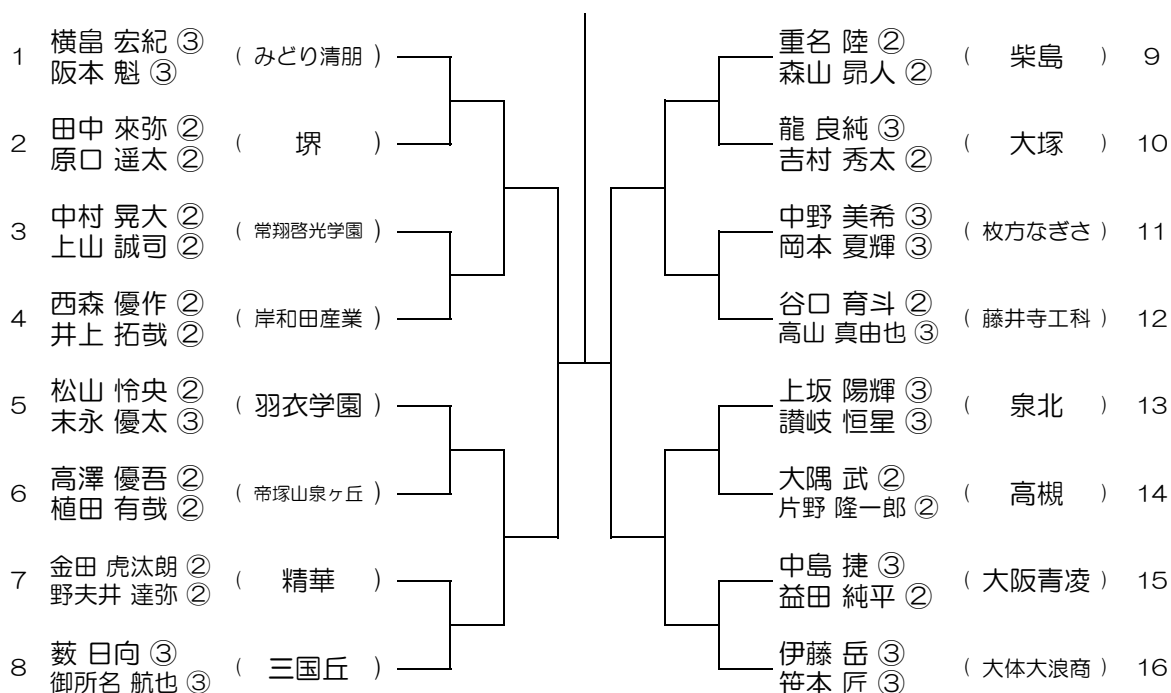

会場： 茨木工

平成29年度 春季テニス大会 一次予選

【BD】 No.037

会場： 城東工科

平成29年度 春季テニス大会 一次予選

【BD】 No.038

会場： 関大北陽 (第2グラウンド)

平成29年度 春季テニス大会 一次予選

【BD】 No.039

会場： 関大北陽（第2グラウンド）

平成29年度 春季テニス大会 一次予選

【BD】 No.040

会場： 関大一高

平成29年度 春季テニス大会 一次予選

【BD】 No.041

会場： 関大一高

平成29年度 春季テニス大会 一次予選

【BD】 No.042

会場： 蜻蛉池公園

平成29年度 春季テニス大会 一次予選

【BD】 No.043

会場：蜻蛉池公園

平成29年度 春季テニス大会 一次予選

【BD】 No.044

会場：蜻蛉池公園

平成29年度 春季テニス大会 一次予選

【BD】 No.045

会場：蜻蛉池公園

平成29年度 春季テニス大会 一次予選