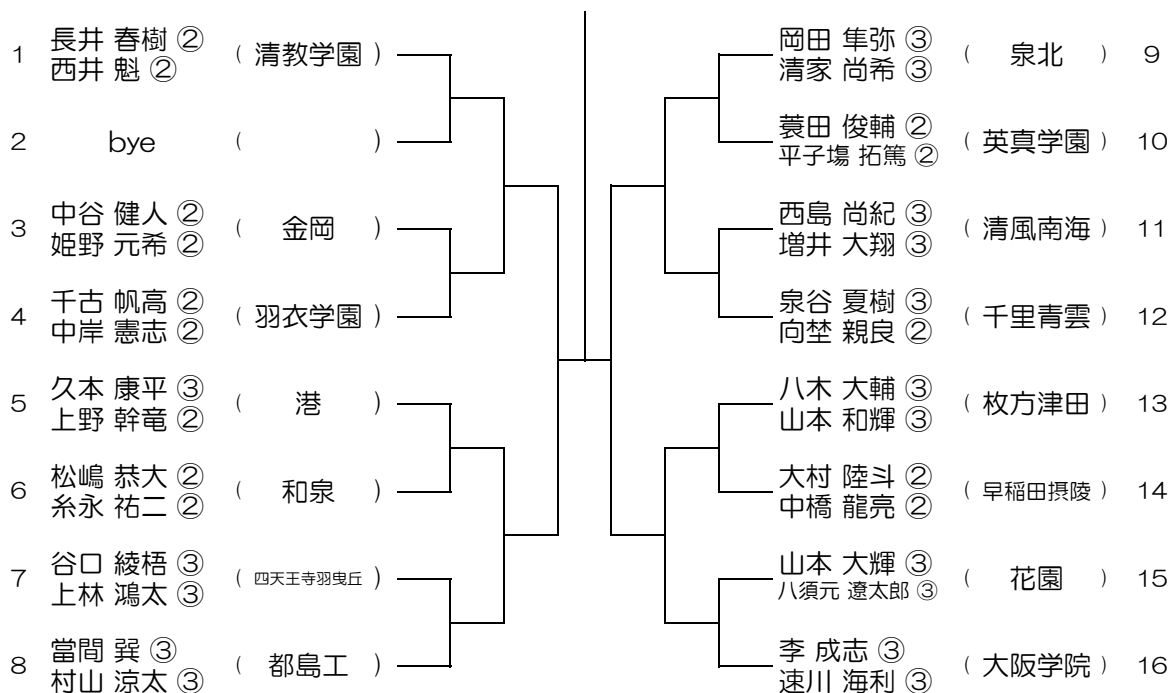

会場： 茨木工

平成29年度 春季テニス大会 一次予選

【BD】 No.037

会場： 城東工科

平成29年度 春季テニス大会 一次予選

【BD】 No.038

会場： 関大北陽 (第2グラウンド)

平成29年度 春季テニス大会 一次予選

【BD】 No.039

会場： 関大北陽（第2グラウンド）

平成29年度 春季テニス大会 一次予選

【BD】 No.040

会場： 関大一高

平成29年度 春季テニス大会 一次予選

【BD】 No.041

会場： 関大一高

平成29年度 春季テニス大会 一次予選

【BD】 No.042

会場： 蜻蛉池公園

平成29年度 春季テニス大会 一次予選

【BD】 No.043

会場：蜻蛉池公園

平成29年度 春季テニス大会 一次予選

【BD】 No.044

会場：蜻蛉池公園

平成29年度 春季テニス大会 一次予選

【BD】 No.045

会場：蜻蛉池公園

平成29年度 春季テニス大会 一次予選