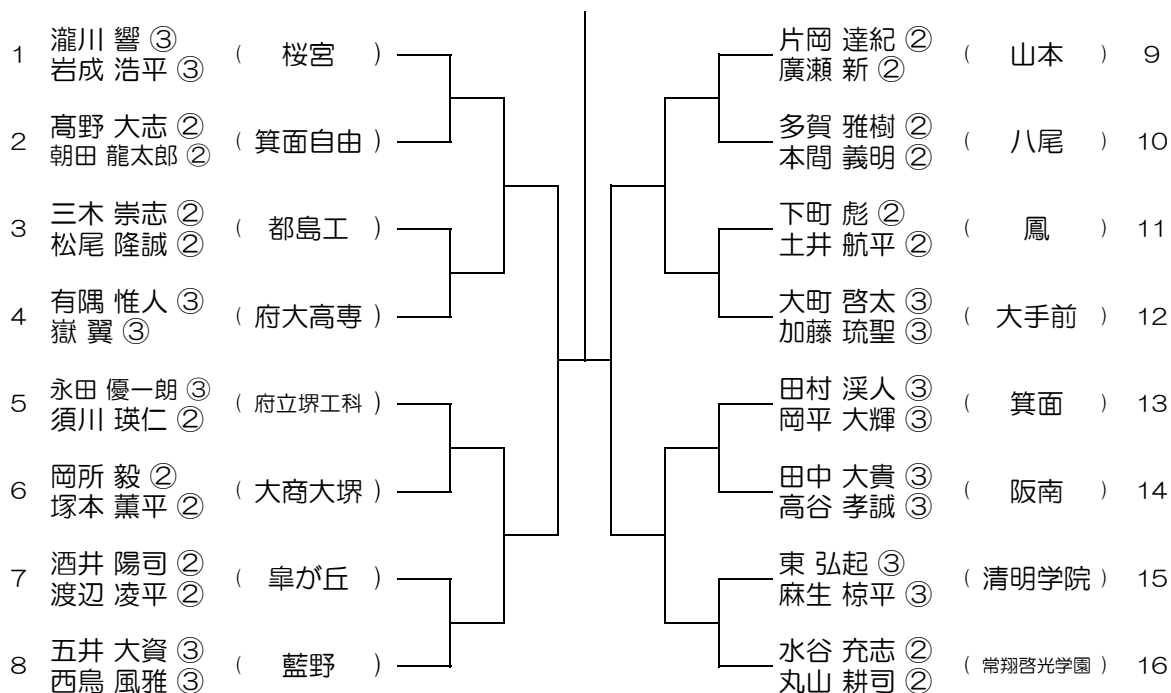

会場： 旭

平成29年度 春季テニス大会 一次予選

【BD】 No.015

会場：西寝屋川

平成29年度 春季テニス大会 一次予選

【BD】 No.016

会場：西寝屋川

平成29年度 春季テニス大会 一次予選

【BD】 No.017

会場：交野

平成29年度 春季テニス大会 一次予選

【BD】 No.018

会場：交野

平成29年度 春季テニス大会 一次予選

【BD】 No.019

会場：山本

平成29年度 春季テニス大会 一次予選

【BD】 No.020

会場：山本

平成29年度 春季テニス大会 一次予選

【BD】 No.021 会場：山本

平成29年度 春季テニス大会 一次予選

【BD】 No.022 会場：金剛

平成29年度 春季テニス大会 一次予選

【BD】 No.023

会場：狭山

平成29年度 春季テニス大会 一次予選

【BD】 No.024

会場：狭山

平成29年度 春季テニス大会 一次予選

【BD】 No.025

会場： 狭山