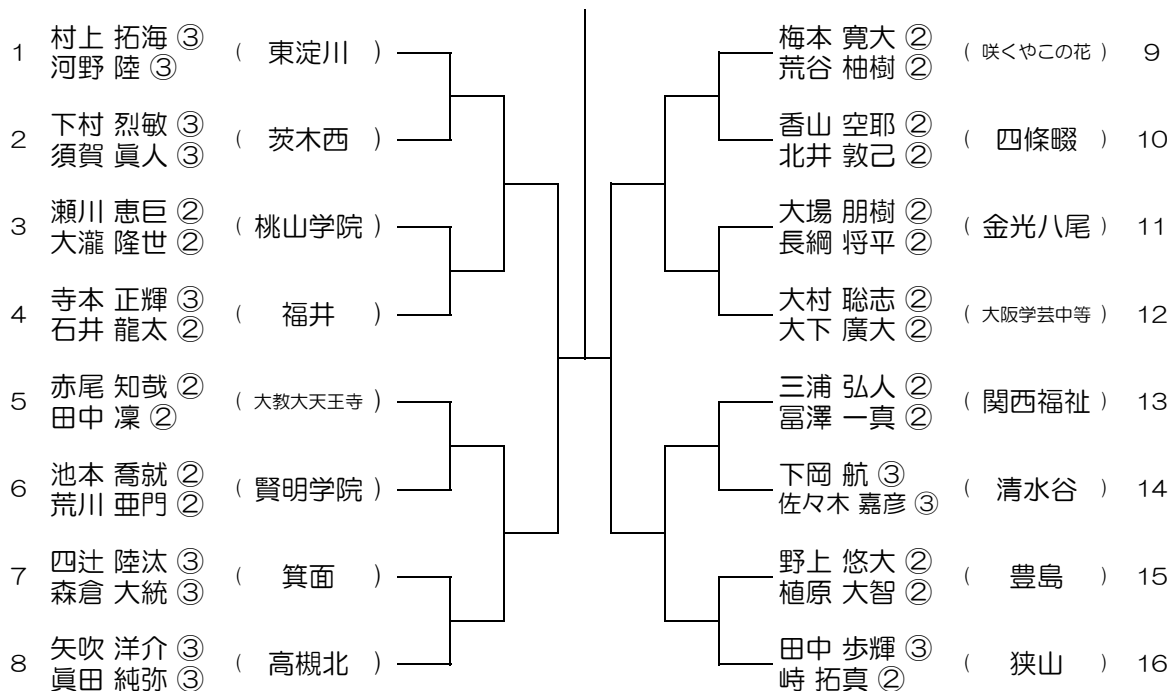

会場： 旭

平成29年度 春季テニス大会 一次予選

【BD】 No.015

会場：西寝屋川

平成29年度 春季テニス大会 一次予選

【BD】 No.016

会場：西寝屋川

平成29年度 春季テニス大会 一次予選

【BD】 No.017

会場：交野

平成29年度 春季テニス大会 一次予選

【BD】 No.018

会場：交野

平成29年度 春季テニス大会 一次予選

【BD】 No.019

会場：山本

平成29年度 春季テニス大会 一次予選

【BD】 No.020

会場：山本

平成29年度 春季テニス大会 一次予選

【BD】 No.021 会場：山本

平成29年度 春季テニス大会 一次予選

【BD】 No.022 会場：金剛

平成29年度 春季テニス大会 一次予選

【BD】 No.023

会場：狭山

平成29年度 春季テニス大会 一次予選

【BD】 No.024

会場：狭山

平成29年度 春季テニス大会 一次予選

【BD】 No.025

会場： 狭山