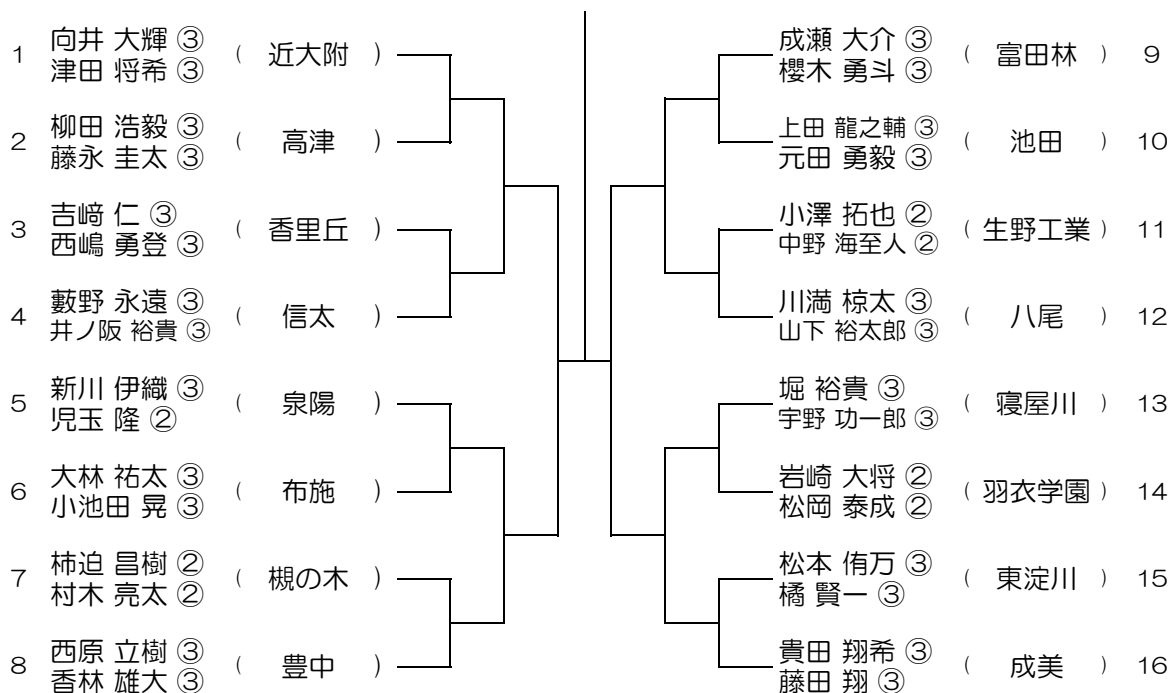

【BD】 No.017

会場：交野

平成29年度 春季テニス大会 一次予選

【BD】 No.018

会場：交野

平成29年度 春季テニス大会 一次予選

【BD】 No.019

会場：山本

平成29年度 春季テニス大会 一次予選

【BD】 No.020

会場：山本

平成29年度 春季テニス大会 一次予選

【BD】 No.021 会場：山本

平成29年度 春季テニス大会 一次予選

【BD】 No.022 会場：金剛

平成29年度 春季テニス大会 一次予選

【BD】 No.023

会場：狭山

平成29年度 春季テニス大会 一次予選

【BD】 No.024

会場：狭山

平成29年度 春季テニス大会 一次予選

【BD】 No.025

会場： 狭山

平成29年度 春季テニス大会 一次予選

【BD】 No.026

会場： 成美

平成29年度 春季テニス大会 一次予選

【BD】 No.027

会場： 成美

平成29年度 春季テニス大会 一次予選

【BD】 No.028