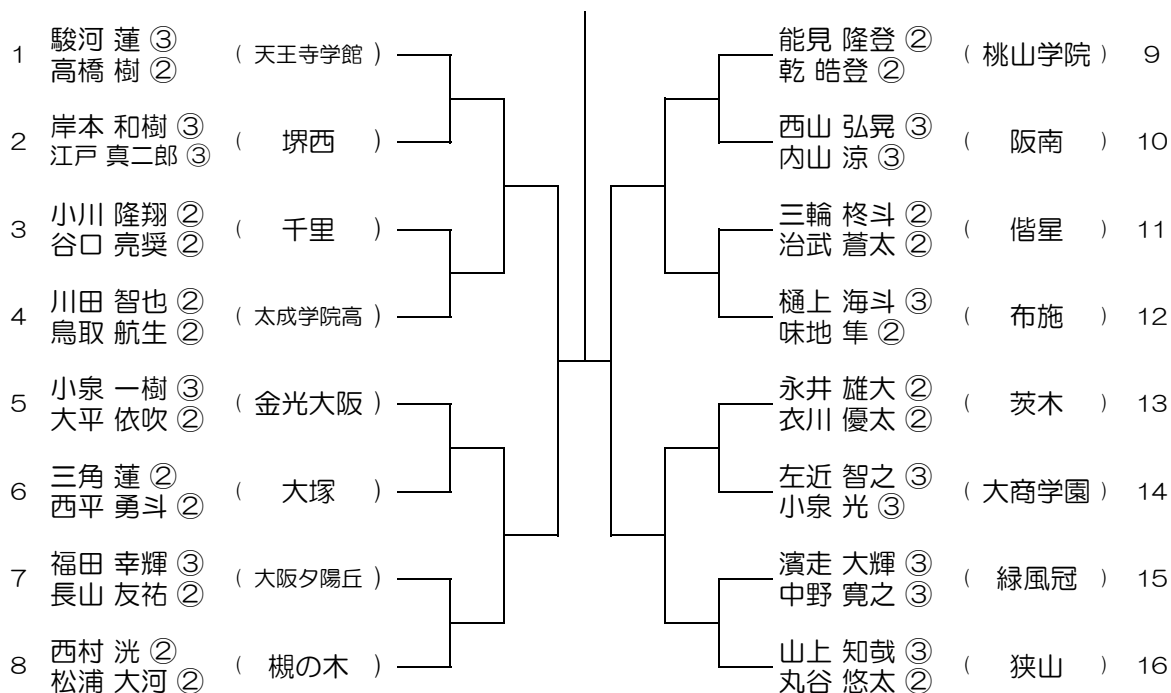

【BD】 No.017

会場：交野

平成29年度 春季テニス大会 一次予選

【BD】 No.018

会場：交野

平成29年度 春季テニス大会 一次予選

【BD】 No.019

会場：山本

平成29年度 春季テニス大会 一次予選

【BD】 No.020

会場：山本

平成29年度 春季テニス大会 一次予選

【BD】 No.021 会場：山本

平成29年度 春季テニス大会 一次予選

【BD】 No.022 会場：金剛

平成29年度 春季テニス大会 一次予選

【BD】 No.023

会場：狭山

平成29年度 春季テニス大会 一次予選

【BD】 No.024

会場：狭山

平成29年度 春季テニス大会 一次予選

【BD】 No.025

会場： 狭山

平成29年度 春季テニス大会 一次予選

【BD】 No.026

会場： 成美

平成29年度 春季テニス大会 一次予選

【BD】 No.027

会場： 成美

平成29年度 春季テニス大会 一次予選

【BD】 No.028