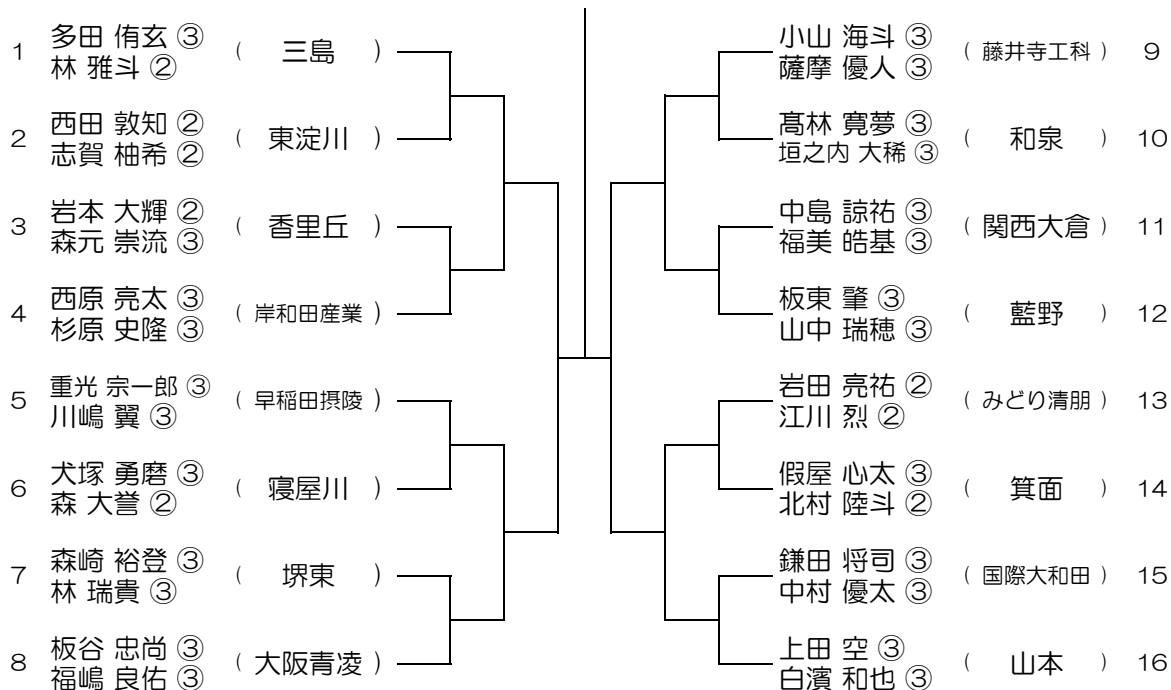

会場： 旭

平成29年度 春季テニス大会 一次予選

【BD】 No.015

会場：西寝屋川

平成29年度 春季テニス大会 一次予選

【BD】 No.016

会場：西寝屋川

平成29年度 春季テニス大会 一次予選

【BD】 No.017

会場：交野

平成29年度 春季テニス大会 一次予選

【BD】 No.018

会場：交野

平成29年度 春季テニス大会 一次予選

【BD】 No.019

会場：山本

平成29年度 春季テニス大会 一次予選

【BD】 No.020

会場：山本

平成29年度 春季テニス大会 一次予選

【BD】 No.021 会場：山本

平成29年度 春季テニス大会 一次予選

【BD】 No.022 会場：金剛

平成29年度 春季テニス大会 一次予選

【BD】 No.023

会場：狭山

平成29年度 春季テニス大会 一次予選

【BD】 No.024

会場：狭山

平成29年度 春季テニス大会 一次予選

【BD】 No.025

会場： 狭山