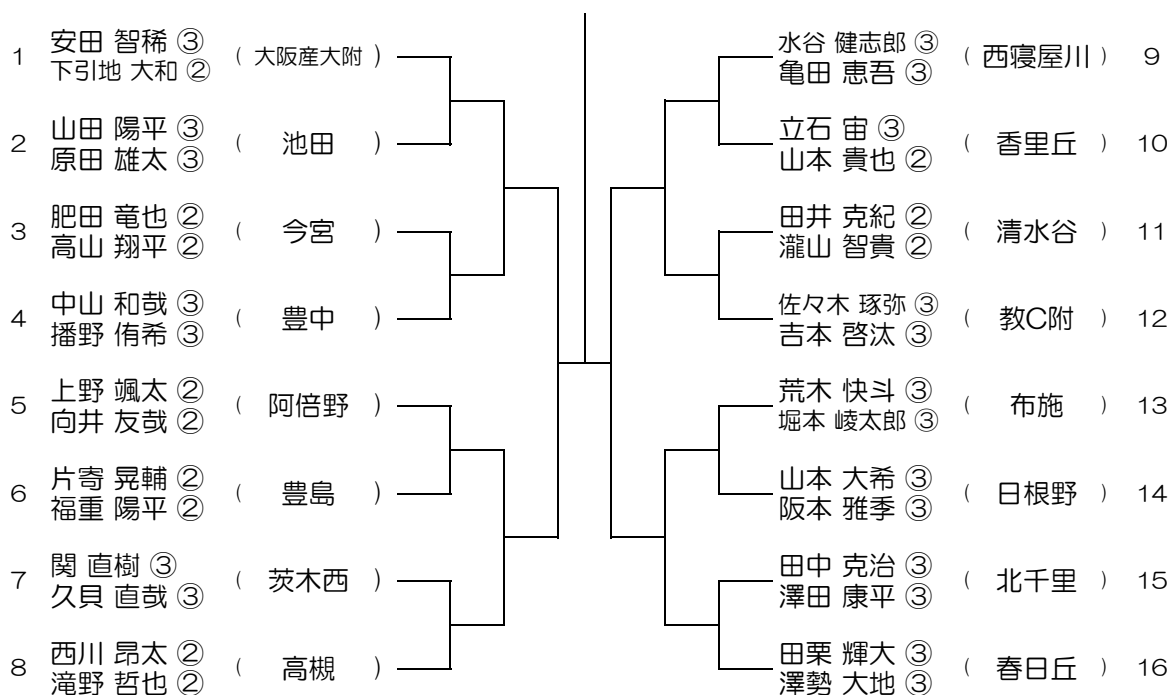

【BD】 No.009

会場：福井

平成29年度 春季テニス大会 一次予選

【BD】 No.010

会場：福井

平成29年度 春季テニス大会 一次予選

【BD】 No.011

会場： 摂津

平成29年度 春季テニス大会 一次予選

【BD】 No.012

会場： 摂津

平成29年度 春季テニス大会 一次予選

【BD】 No.013

会場： 摂津

平成29年度 春季テニス大会 一次予選

【BD】 No.014

会場： 旭

平成29年度 春季テニス大会 一次予選

【BD】 No.015

会場：西寝屋川

平成29年度 春季テニス大会 一次予選

【BD】 No.016

会場：西寝屋川

平成29年度 春季テニス大会 一次予選

【BD】 No.017

会場：交野

平成29年度 春季テニス大会 一次予選

【BD】 No.018

会場：交野

平成29年度 春季テニス大会 一次予選

【BD】 No.019

会場：山本