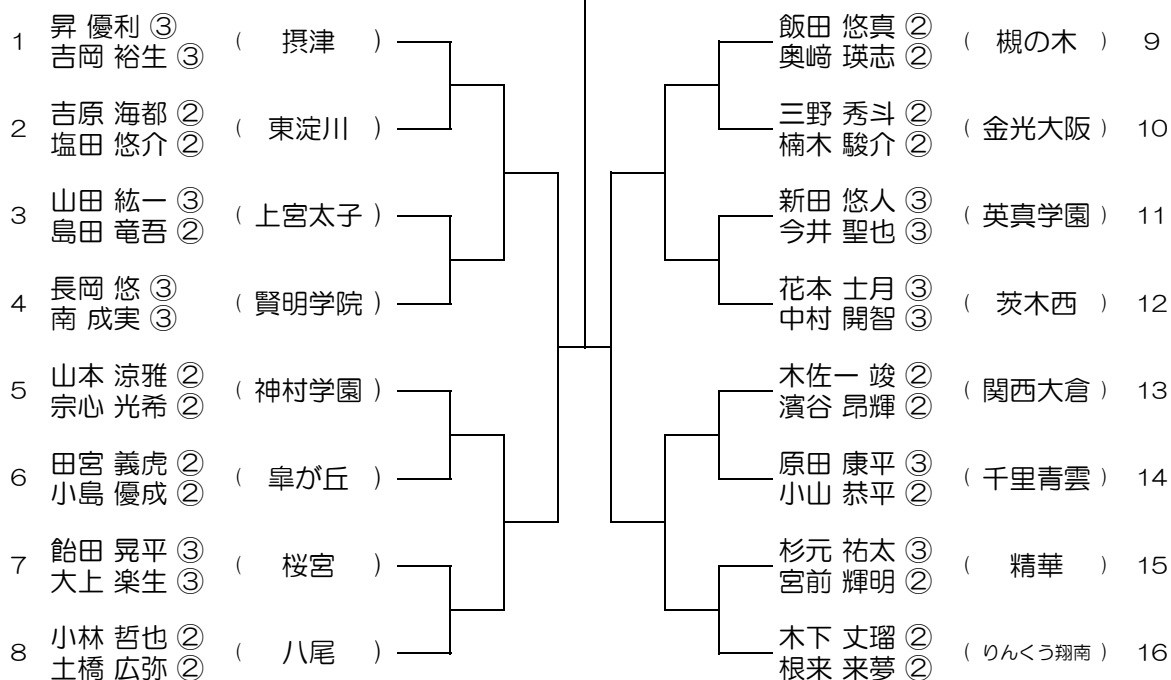

平成29年度 春季テニス大会 一次予選

【BD】 No.004

会場：桜塚

平成29年度 春季テニス大会 一次予選

【BD】 No.005

会場： 刀根山

平成29年度 春季テニス大会 一次予選

【BD】 No.006

会場： 刀根山

平成29年度 春季テニス大会 一次予選

【BD】 No.007

会場：茨木

平成29年度 春季テニス大会 一次予選

【BD】 No.008

会場：茨木

平成29年度 春季テニス大会 一次予選

【BD】 No.009

会場：福井

平成29年度 春季テニス大会 一次予選

【BD】 No.010

会場：福井

平成29年度 春季テニス大会 一次予選

【BD】 No.011

会場： 摂津

平成29年度 春季テニス大会 一次予選

【BD】 No.012

会場： 摂津

平成29年度 春季テニス大会 一次予選

【BD】 No.013

会場： 摂津

平成29年度 春季テニス大会 一次予選

【BD】 No.014