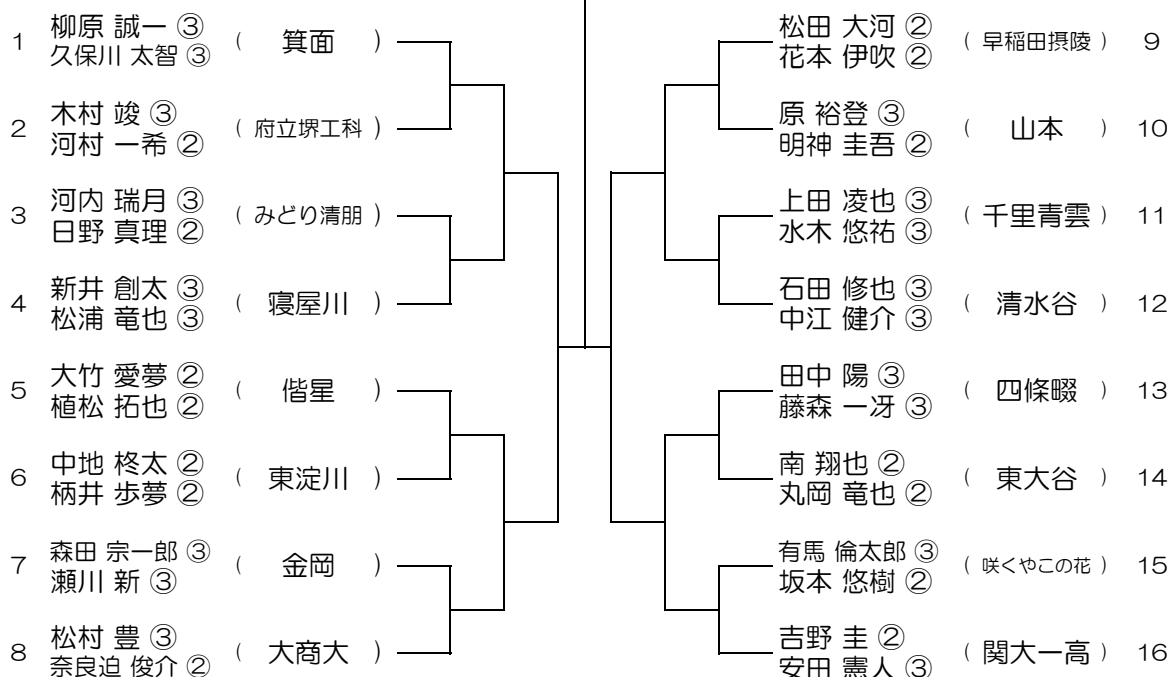

会場： 茨木工

平成29年度 春季テニス大会 一次予選

【BD】 No.037

会場： 城東工科

平成29年度 春季テニス大会 一次予選

【BD】 No.038

会場： 関大北陽 (第2グラウンド)

平成29年度 春季テニス大会 一次予選

【BD】 No.039

会場： 関大北陽（第2グラウンド）

平成29年度 春季テニス大会 一次予選

【BD】 No.040

会場： 関大一高

平成29年度 春季テニス大会 一次予選

【BD】 No.041

会場： 関大一高

平成29年度 春季テニス大会 一次予選

【BD】 No.042

会場： 蜻蛉池公園

平成29年度 春季テニス大会 一次予選

【BD】 No.043

会場：蜻蛉池公園

平成29年度 春季テニス大会 一次予選

【BD】 No.044

会場：蜻蛉池公園

平成29年度 春季テニス大会 一次予選

【BD】 No.045

会場：蜻蛉池公園

平成29年度 春季テニス大会 一次予選