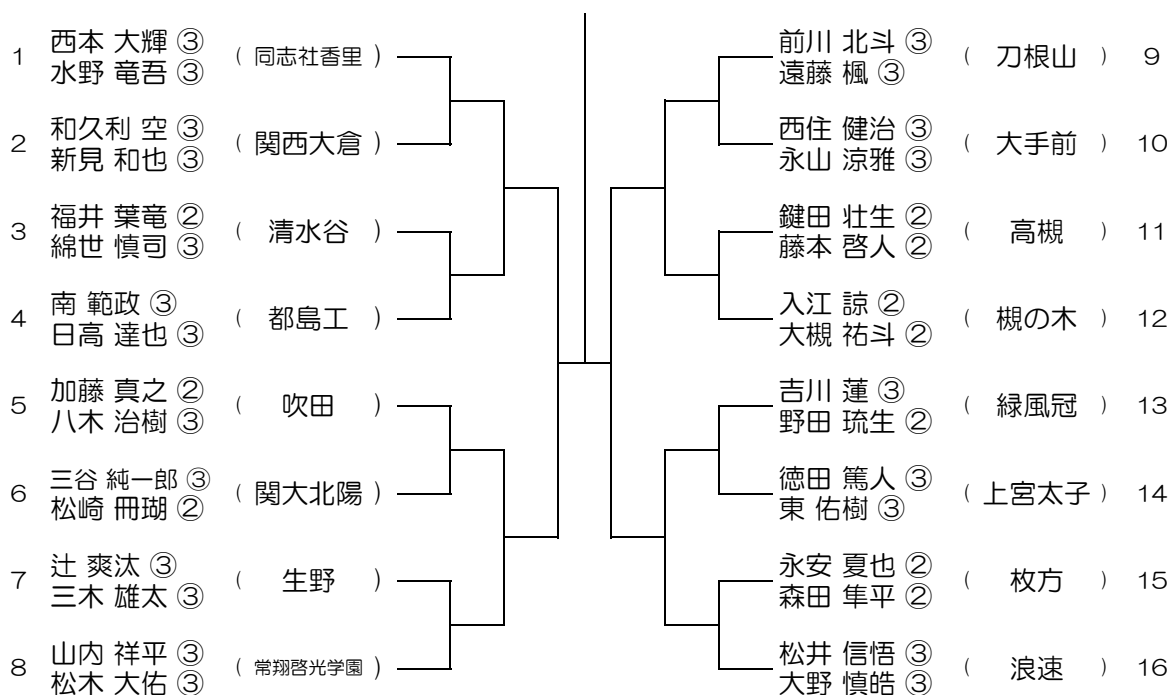

【BD】 No.001

会場：北野

平成29年度 春季テニス大会 一次予選

【BD】 No.002

会場：北野

平成29年度 春季テニス大会 一次予選

【BD】 No.003

会場：桜塚

平成29年度 春季テニス大会 一次予選

【BD】 No.004

会場：桜塚

平成29年度 春季テニス大会 一次予選

【BD】 No.005

会場： 刀根山

平成29年度 春季テニス大会 一次予選

【BD】 No.006

会場： 刀根山

平成29年度 春季テニス大会 一次予選

【BD】 No.007

会場：茨木

平成29年度 春季テニス大会 一次予選

【BD】 No.008

会場：茨木

平成29年度 春季テニス大会 一次予選

【BD】 No.009

会場：福井

平成29年度 春季テニス大会 一次予選

【BD】 No.010

会場：福井

平成29年度 春季テニス大会 一次予選

【BD】 No.011

会場： 摂津