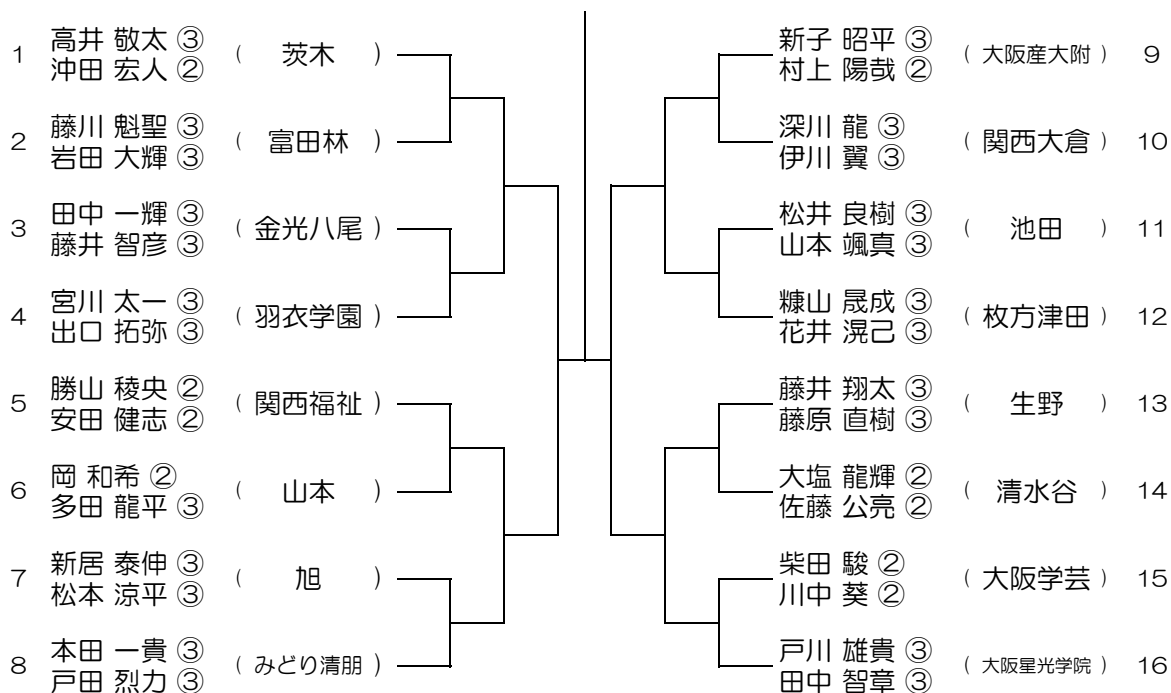

【BD】 No.001

会場：北野

平成29年度 春季テニス大会 一次予選

【BD】 No.002

会場：北野

平成29年度 春季テニス大会 一次予選

【BD】 No.003

会場：桜塚

平成29年度 春季テニス大会 一次予選

【BD】 No.004

会場：桜塚

平成29年度 春季テニス大会 一次予選

【BD】 No.005

会場： 刀根山

平成29年度 春季テニス大会 一次予選

【BD】 No.006

会場： 刀根山

平成29年度 春季テニス大会 一次予選

【BD】 No.007

会場：茨木

平成29年度 春季テニス大会 一次予選

【BD】 No.008

会場：茨木

平成29年度 春季テニス大会 一次予選

【BD】 No.009

会場：福井

平成29年度 春季テニス大会 一次予選

【BD】 No.010

会場：福井

平成29年度 春季テニス大会 一次予選

【BD】 No.011

会場： 摂津