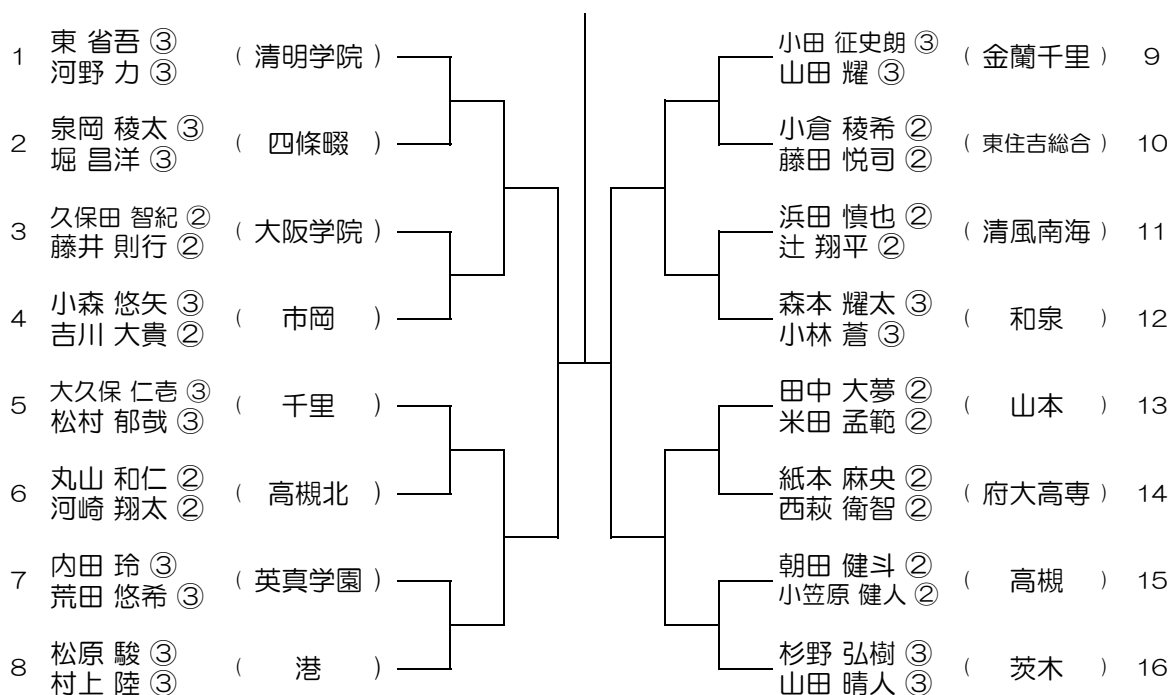

【BD】 No.001

会場：北野

平成29年度 春季テニス大会 一次予選

【BD】 No.002

会場：北野

平成29年度 春季テニス大会 一次予選

【BD】 No.003

会場：桜塚

平成29年度 春季テニス大会 一次予選

【BD】 No.004

会場：桜塚

平成29年度 春季テニス大会 一次予選

【BD】 No.005

会場： 刀根山

平成29年度 春季テニス大会 一次予選

【BD】 No.006

会場： 刀根山

平成29年度 春季テニス大会 一次予選

【BD】 No.007

会場：茨木

平成29年度 春季テニス大会 一次予選

【BD】 No.008

会場：茨木

平成29年度 春季テニス大会 一次予選

【BD】 No.009

会場：福井

平成29年度 春季テニス大会 一次予選

【BD】 No.010

会場：福井

平成29年度 春季テニス大会 一次予選

【BD】 No.011

会場： 摂津