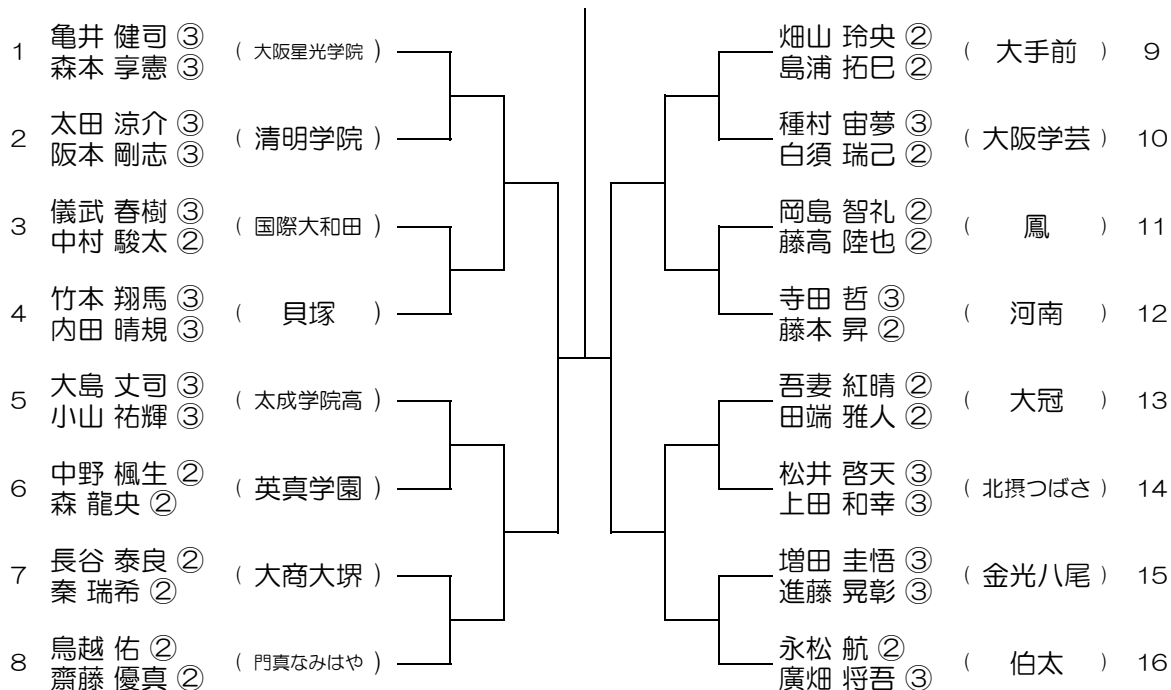

会場： 成美

平成29年度 春季テニス大会 一次予選

【BD】 No.029

会場： 成美

平成29年度 春季テニス大会 一次予選

【BD】 No.030

会場： 泉大津

平成29年度 春季テニス大会 一次予選

【BD】 No.031

会場： 泉大津

平成29年度 春季テニス大会 一次予選

【BD】 No.032

会場： 伯太

平成29年度 春季テニス大会 一次予選

【BD】 No.033

会場： 伯太

平成29年度 春季テニス大会 一次予選

【BD】 No.034

会場： 伯太

平成29年度 春季テニス大会 一次予選

【BD】 No.035

会場： 茨木工

平成29年度 春季テニス大会 一次予選

【BD】 No.036