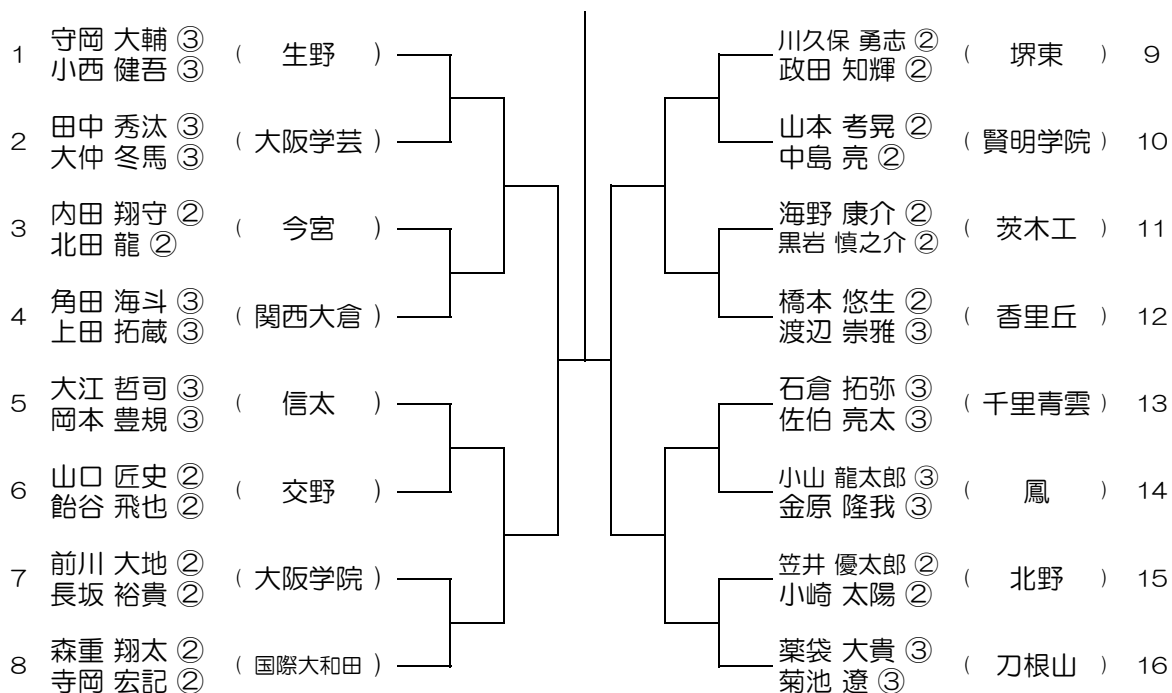

【BD】 No.001

会場：北野

平成29年度 春季テニス大会 一次予選

【BD】 No.002

会場：北野

平成29年度 春季テニス大会 一次予選

【BD】 No.003

会場：桜塚

平成29年度 春季テニス大会 一次予選

【BD】 No.004

会場：桜塚

平成29年度 春季テニス大会 一次予選

【BD】 No.005

会場： 刀根山

平成29年度 春季テニス大会 一次予選

【BD】 No.006

会場： 刀根山

平成29年度 春季テニス大会 一次予選

【BD】 No.007

会場：茨木

平成29年度 春季テニス大会 一次予選

【BD】 No.008

会場：茨木

平成29年度 春季テニス大会 一次予選

【BD】 No.009

会場：福井

平成29年度 春季テニス大会 一次予選

【BD】 No.010

会場：福井

平成29年度 春季テニス大会 一次予選

【BD】 No.011

会場： 摂津