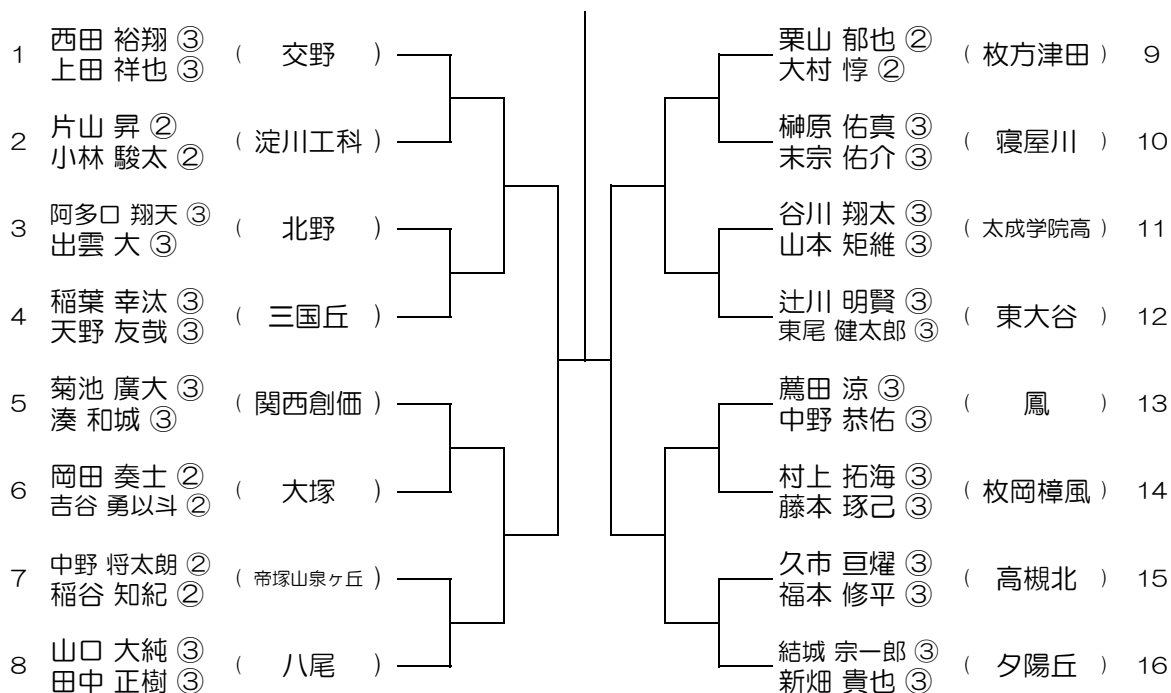

【BD】 No.009

会場：福井

平成29年度 春季テニス大会 一次予選

【BD】 No.010

会場：福井

平成29年度 春季テニス大会 一次予選

【BD】 No.011

会場： 摂津

平成29年度 春季テニス大会 一次予選

【BD】 No.012

会場： 摂津

平成29年度 春季テニス大会 一次予選

【BD】 No.013

会場： 摂津

平成29年度 春季テニス大会 一次予選

【BD】 No.014

会場： 旭

平成29年度 春季テニス大会 一次予選

【BD】 No.015

会場：西寝屋川

平成29年度 春季テニス大会 一次予選

【BD】 No.016

会場：西寝屋川

平成29年度 春季テニス大会 一次予選

【BD】 No.017

会場：交野

平成29年度 春季テニス大会 一次予選

【BD】 No.018

会場：交野

平成29年度 春季テニス大会 一次予選

【BD】 No.019

会場：山本