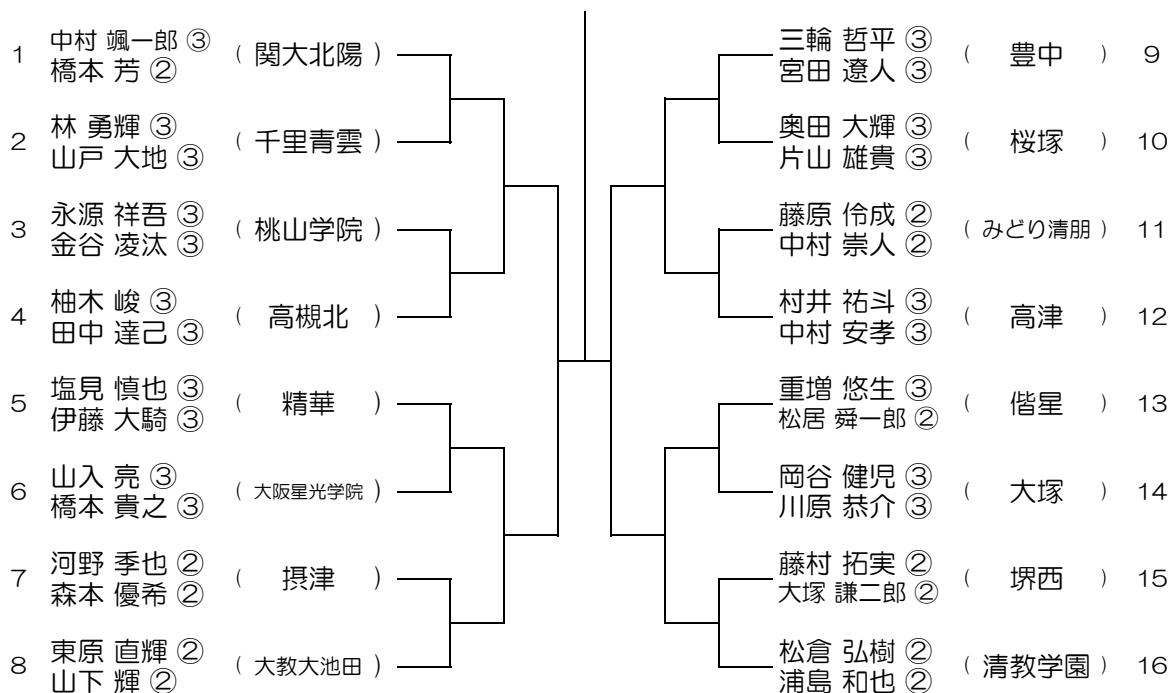

【BD】 No.031

会場： 泉大津

平成29年度 春季テニス大会 一次予選

【BD】 No.032

会場： 伯太

平成29年度 春季テニス大会 一次予選

【BD】 No.033

会場： 伯太

平成29年度 春季テニス大会 一次予選

【BD】 No.034

会場： 伯太

平成29年度 春季テニス大会 一次予選

【BD】 No.035

会場： 茨木工

平成29年度 春季テニス大会 一次予選

【BD】 No.036

会場： 茨木工

平成29年度 春季テニス大会 一次予選

【BD】 No.037

会場： 城東工科

平成29年度 春季テニス大会 一次予選

【BD】 No.038

会場： 関大北陽 (第2グラウンド)

平成29年度 春季テニス大会 一次予選

【BD】 No.039

会場： 関大北陽（第2グラウンド）

平成29年度 春季テニス大会 一次予選

【BD】 No.040

会場： 関大一高

平成29年度 春季テニス大会 一次予選

【BD】 No.041

会場： 関大一高