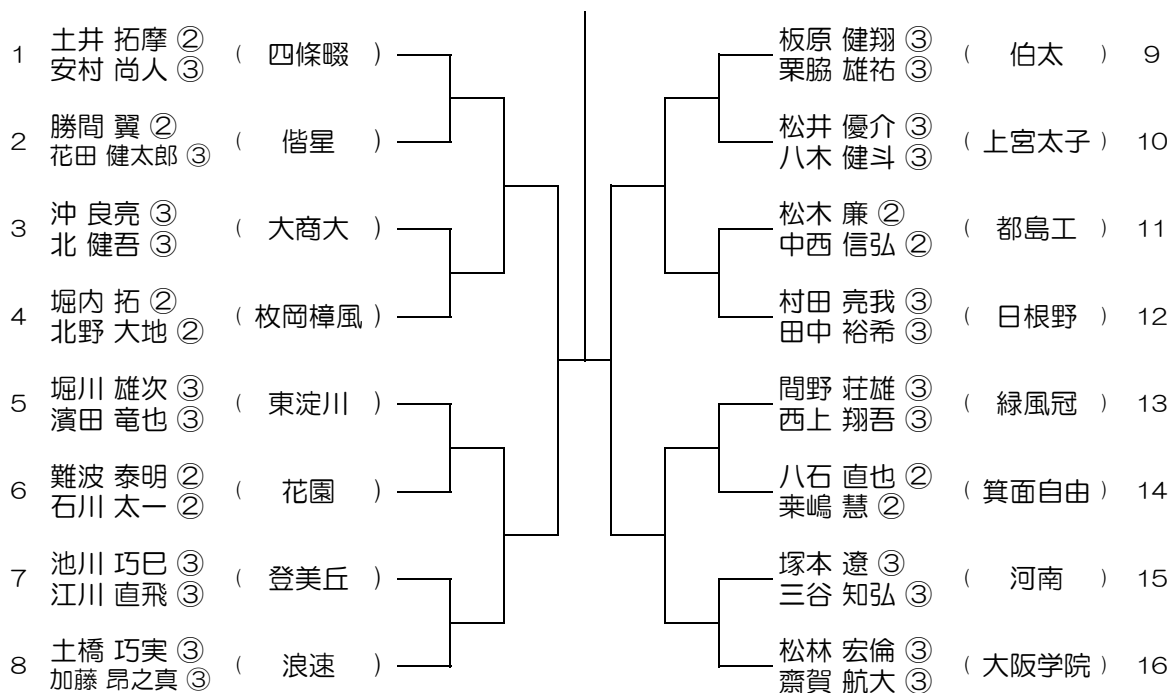

会場： 成美

平成29年度 春季テニス大会 一次予選

【BD】 No.029

会場： 成美

平成29年度 春季テニス大会 一次予選

【BD】 No.030

会場： 泉大津

平成29年度 春季テニス大会 一次予選

【BD】 No.031

会場： 泉大津

平成29年度 春季テニス大会 一次予選

【BD】 No.032

会場： 伯太

平成29年度 春季テニス大会 一次予選

【BD】 No.033

会場： 伯太

平成29年度 春季テニス大会 一次予選

【BD】 No.034

会場： 伯太

平成29年度 春季テニス大会 一次予選

【BD】 No.035

会場： 茨木工

平成29年度 春季テニス大会 一次予選

【BD】 No.036