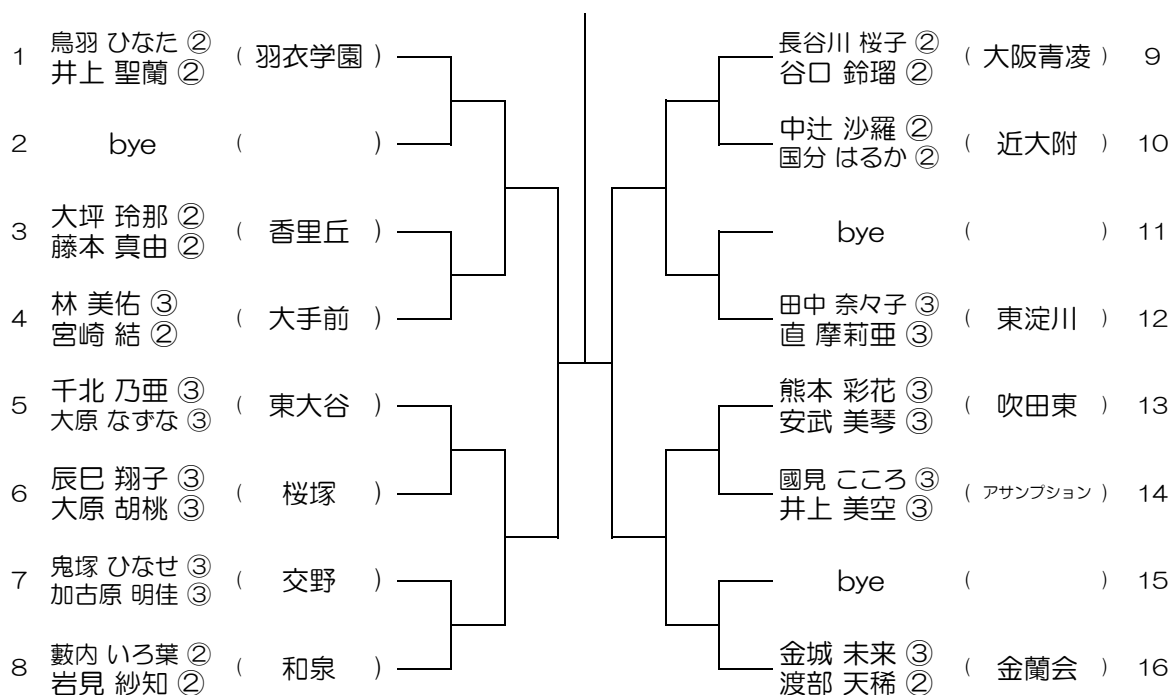

会場：桜宮

平成29年度 春季テニス大会 一次予選

【GD】 No.023

会場：桜宮

平成29年度 春季テニス大会 一次予選

【GD】 No.024

会場：OBF

平成29年度 春季テニス大会 一次予選

【GD】 No.025

会場： 金蘭会

平成29年度 春季テニス大会 一次予選

【GD】 No.026

会場： 金蘭会

平成29年度 春季テニス大会 一次予選

【GD】 No.027

会場： 金蘭会

平成29年度 春季テニス大会 一次予選

【GD】 No.028

会場： 大阪成蹊女子 (第3グラウンド)

平成29年度 春季テニス大会 一次予選

【GD】 No.029

会場：大阪成蹊女子（第3グラウンド） 平成29年度 春季テニス大会 一次予選

【GD】 No.030

会場：大阪成蹊女子（第3グラウンド） 平成29年度 春季テニス大会 一次予選