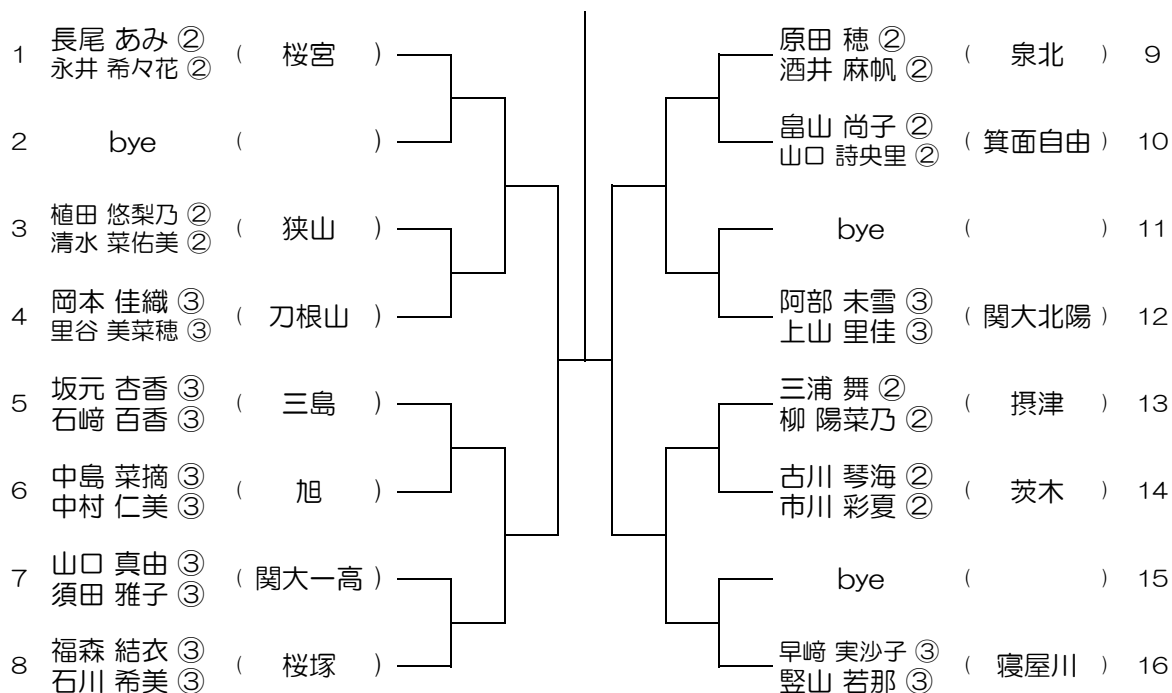

平成29年度 春季テニス大会 一次予選

【GD】 No.020

会場： 富田林

平成29年度 春季テニス大会 一次予選

【GD】 No.021

会場：今宮

平成29年度 春季テニス大会 一次予選

【GD】 No.022

会場：桜宮

平成29年度 春季テニス大会 一次予選

【GD】 No.023

会場：桜宮

平成29年度 春季テニス大会 一次予選

【GD】 No.024

会場：OBF

平成29年度 春季テニス大会 一次予選

【GD】 No.025

会場： 金蘭会

平成29年度 春季テニス大会 一次予選

【GD】 No.026

会場： 金蘭会

平成29年度 春季テニス大会 一次予選

【GD】 No.027

会場： 金蘭会