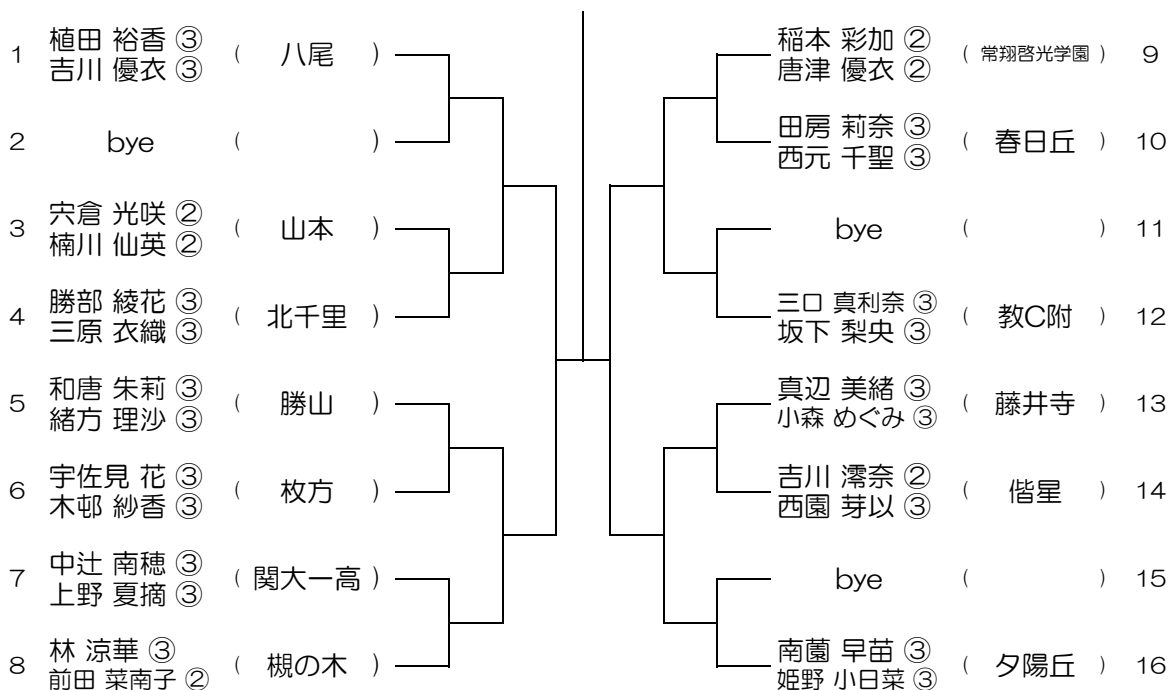

会場：山田

平成29年度 春季テニス大会 一次予選

【GD】 No.007

会場：山田

平成29年度 春季テニス大会 一次予選

【GD】 No.008

会場：高槻北

平成29年度 春季テニス大会 一次予選

【GD】 No.009

会場：高槻北

平成29年度 春季テニス大会 一次予選

【GD】 No.010

会場：八尾

平成29年度 春季テニス大会 一次予選

【GD】 No.011

会場： 八尾

平成29年度 春季テニス大会 一次予選

【GD】 No.012

会場： 八尾翠翔

平成29年度 春季テニス大会 一次予選

【GD】 No.013

会場： 八尾翠翔

平成29年度 春季テニス大会 一次予選

【GD】 No.014

会場： 阿倍野

平成29年度 春季テニス大会 一次予選

【GD】 No.015

会場： 阿倍野

平成29年度 春季テニス大会 一次予選

【GD】 No.016

会場： 阿倍野

平成29年度 春季テニス大会 一次予選