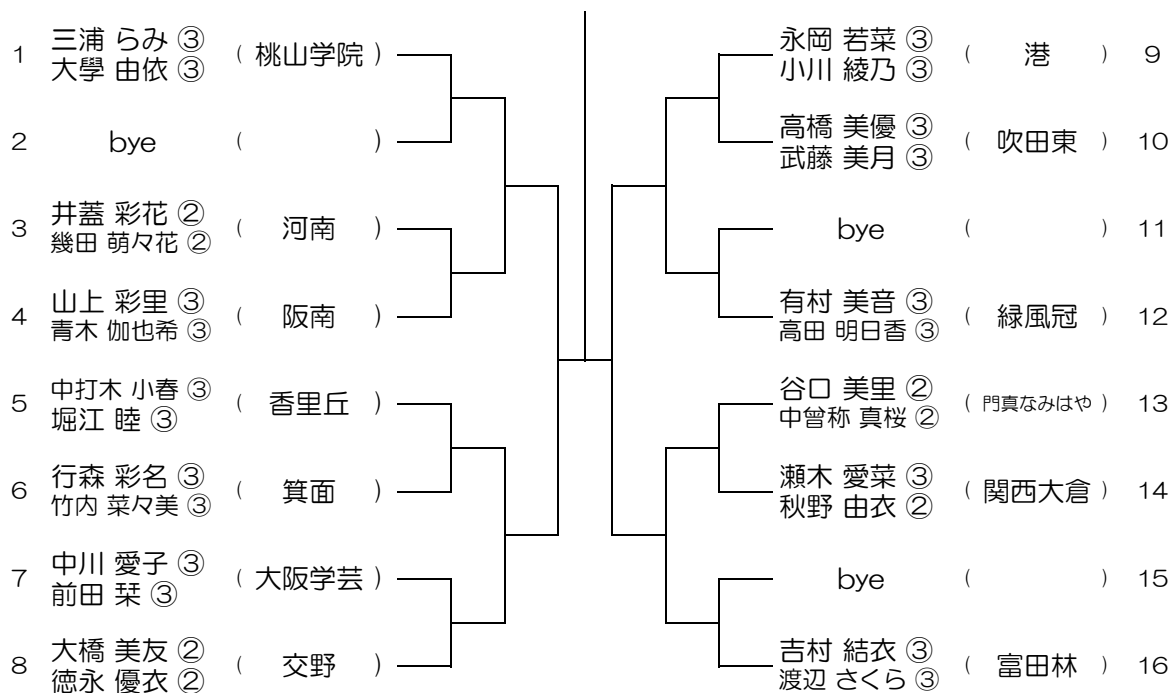

会場： 阿倍野

平成29年度 春季テニス大会 一次予選

【GD】 No.015

会場： 阿倍野

平成29年度 春季テニス大会 一次予選

【GD】 No.016

会場： 阿倍野

平成29年度 春季テニス大会 一次予選

【GD】 No.017

会場： 阿倍野

平成29年度 春季テニス大会 一次予選

【GD】 No.018

会場： 河南

平成29年度 春季テニス大会 一次予選

【GD】 No.019

会場： 富田林

平成29年度 春季テニス大会 一次予選

【GD】 No.020

会場： 富田林

平成29年度 春季テニス大会 一次予選

【GD】 No.021

会場：今宮

平成29年度 春季テニス大会 一次予選

【GD】 No.022

会場：桜宮

平成29年度 春季テニス大会 一次予選

【GD】 No.023

会場：桜宮

平成29年度 春季テニス大会 一次予選

【GD】 No.024

会場：OBF

平成29年度 春季テニス大会 一次予選