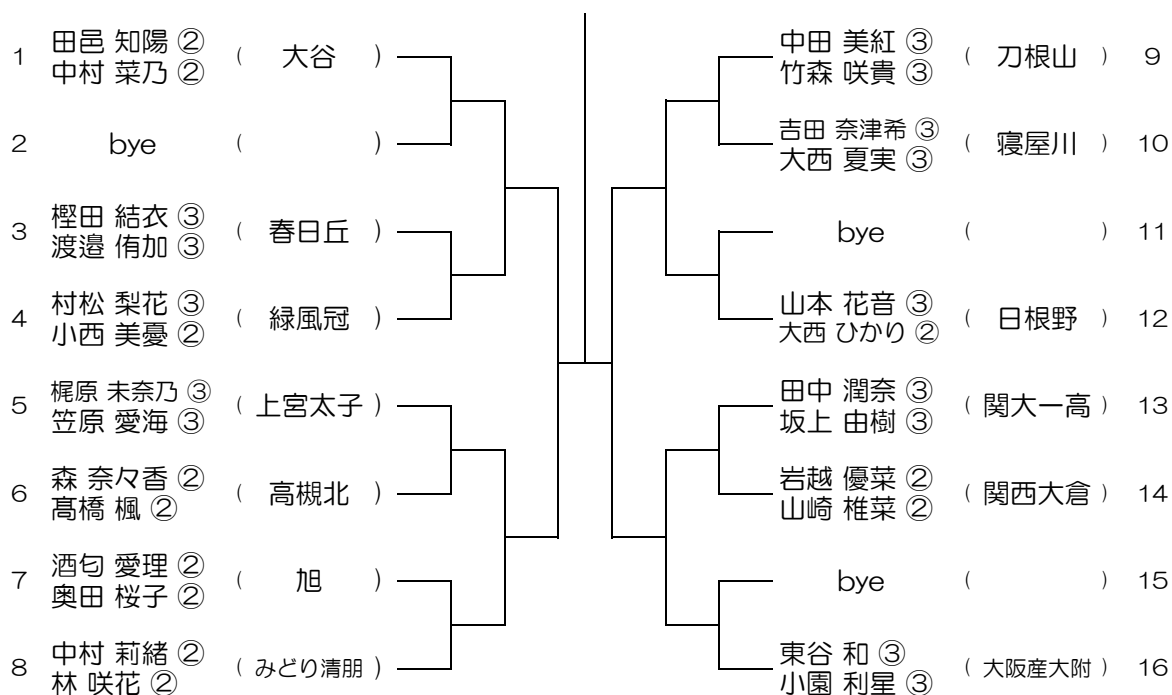

会場：桜宮

平成29年度 春季テニス大会 一次予選

【GD】 No.023

会場：桜宮

平成29年度 春季テニス大会 一次予選

【GD】 No.024

会場：OBF

平成29年度 春季テニス大会 一次予選

【GD】 No.025

会場： 金蘭会

平成29年度 春季テニス大会 一次予選

【GD】 No.026

会場： 金蘭会

平成29年度 春季テニス大会 一次予選

【GD】 No.027

会場： 金蘭会

平成29年度 春季テニス大会 一次予選

【GD】 No.028

会場： 大阪成蹊女子 (第3グラウンド)

平成29年度 春季テニス大会 一次予選

【GD】 No.029

会場：大阪成蹊女子（第3グラウンド） 平成29年度 春季テニス大会 一次予選

【GD】 No.030

会場：大阪成蹊女子（第3グラウンド） 平成29年度 春季テニス大会 一次予選

【GD】 No.031

会場：大阪成蹊女子（第3グラウンド） 平成29年度 春季テニス大会 一次予選

【GD】 No.032

会場：大阪産大附（生駒グラウンド） 平成29年度 春季テニス大会 一次予選

【GD】 No.033

会場：大阪産大附（生駒グラウンド） 平成29年度 春季テニス大会 一次予選

【GD】 No.034

会場：大商学園