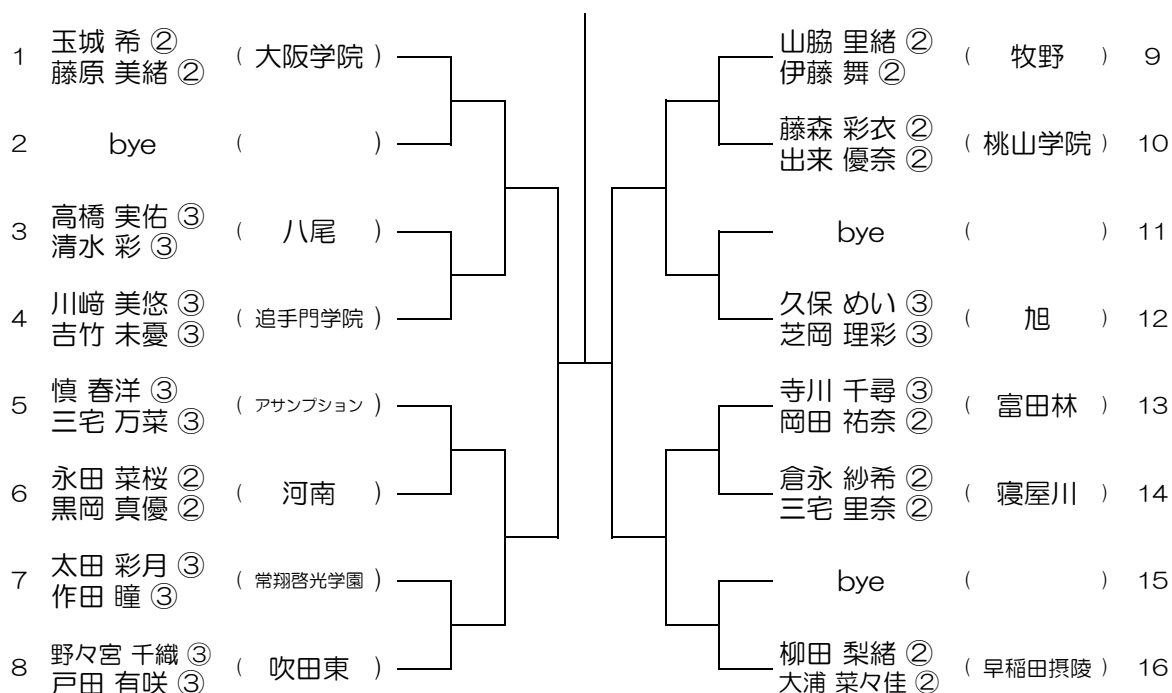

平成29年度 春季テニス大会 一次予選

【GD】 No.035

会場： 梅花

平成29年度 春季テニス大会 一次予選

【GD】 No.036

会場： 梅花

平成29年度 春季テニス大会 一次予選

【GD】 No.037

会場：大阪学院

平成29年度 春季テニス大会 一次予選

【GD】 No.038

会場：大阪学院

平成29年度 春季テニス大会 一次予選

【GD】 No.039

会場：大阪学院

平成29年度 春季テニス大会 一次予選

【GD】 No.040

会場：大阪学院

平成29年度 春季テニス大会 一次予選

【GD】 No.041

会場： 大体大浪商

平成29年度 春季テニス大会 一次予選

【GD】 No.042

会場： 大体大浪商