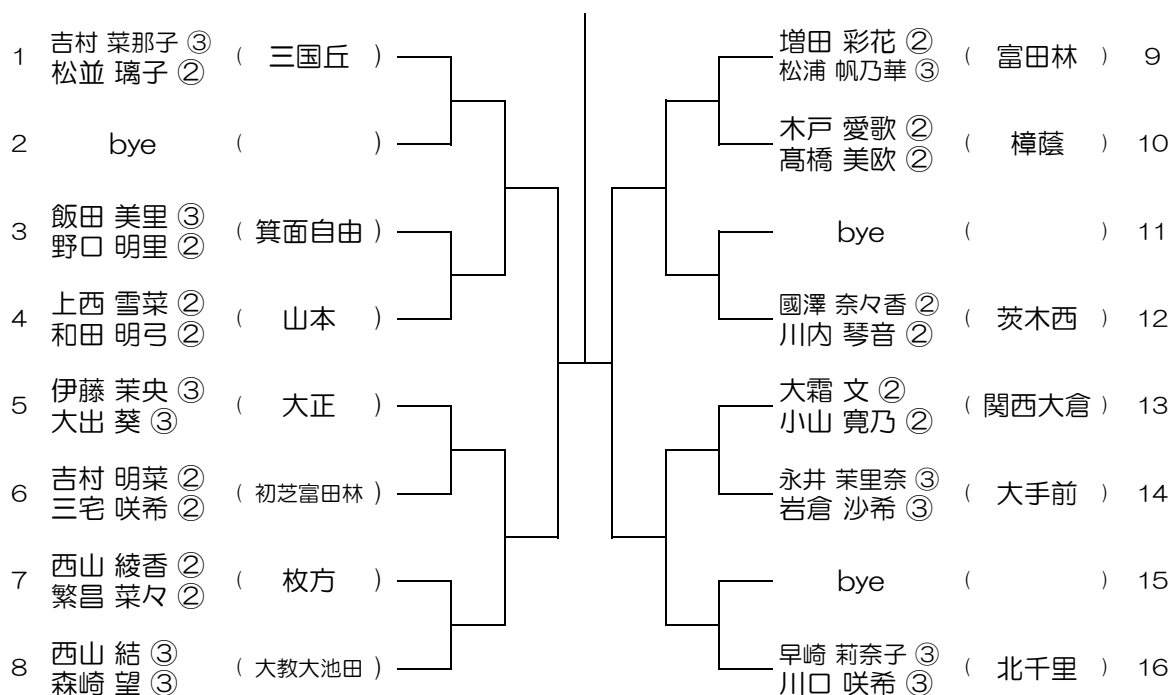

会場： 阿倍野

平成29年度 春季テニス大会 一次予選

【GD】 No.015

会場： 阿倍野

平成29年度 春季テニス大会 一次予選

【GD】 No.016

会場： 阿倍野

平成29年度 春季テニス大会 一次予選

【GD】 No.017

会場： 阿倍野

平成29年度 春季テニス大会 一次予選

【GD】 No.018

会場： 河南

平成29年度 春季テニス大会 一次予選

【GD】 No.019

会場： 富田林

平成29年度 春季テニス大会 一次予選

【GD】 No.020

会場： 富田林

平成29年度 春季テニス大会 一次予選

【GD】 No.021

会場：今宮

平成29年度 春季テニス大会 一次予選

【GD】 No.022

会場：桜宮

平成29年度 春季テニス大会 一次予選

【GD】 No.023

会場：桜宮

平成29年度 春季テニス大会 一次予選

【GD】 No.024

会場：OBF

平成29年度 春季テニス大会 一次予選