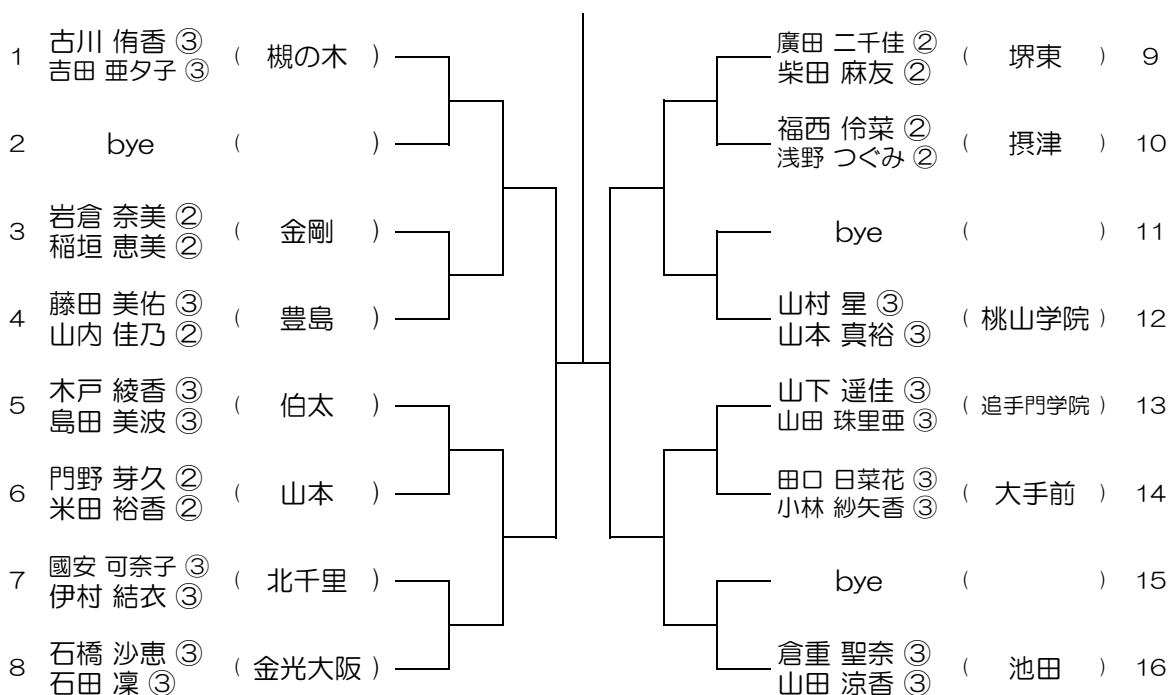

【GD】 No.001

会場：池田

平成29年度 春季テニス大会 一次予選

【GD】 No.002

会場：池田

平成29年度 春季テニス大会 一次予選

【GD】 No.003

会場：池田

平成29年度 春季テニス大会 一次予選

【GD】 No.004

会場：豊中

平成29年度 春季テニス大会 一次予選

【GD】 No.005

会場：豊中

平成29年度 春季テニス大会 一次予選

【GD】 No.006

会場：山田

平成29年度 春季テニス大会 一次予選

【GD】 No.007

会場：山田

平成29年度 春季テニス大会 一次予選

【GD】 No.008

会場：高槻北

平成29年度 春季テニス大会 一次予選

【GD】 No.009

会場：高槻北

平成29年度 春季テニス大会 一次予選

【GD】 No.010

会場：八尾

平成29年度 春季テニス大会 一次予選

【GD】 No.011

会場： 八尾