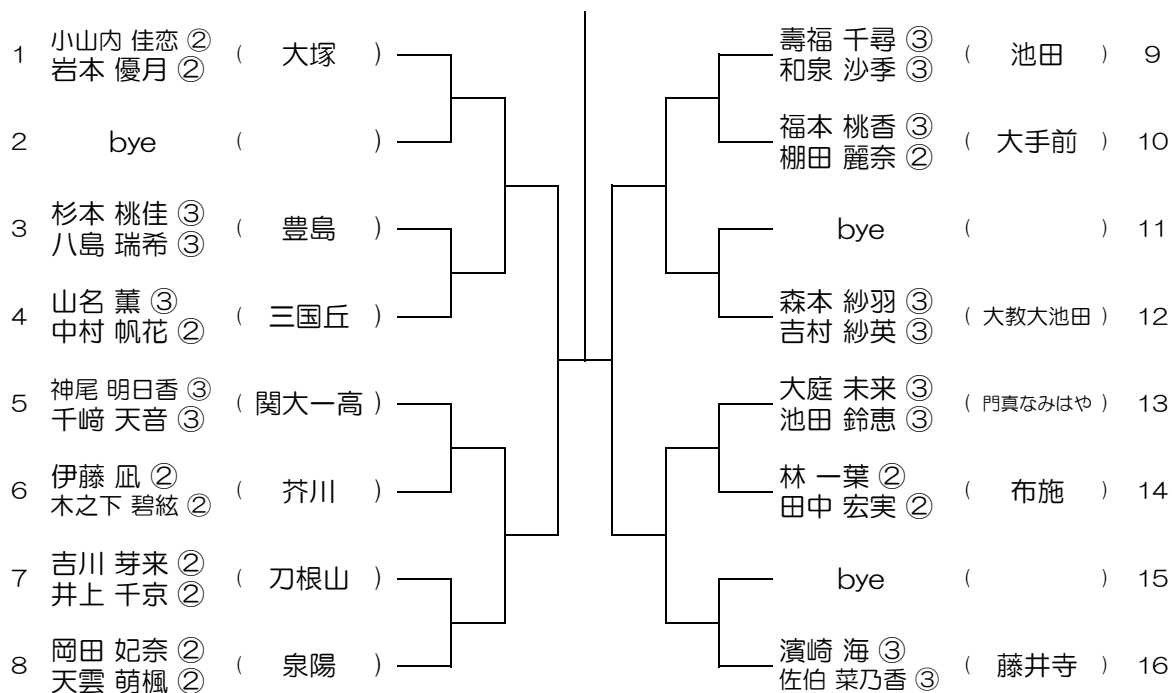

【GD】 No.001

会場：池田

平成29年度 春季テニス大会 一次予選

【GD】 No.002

会場：池田

平成29年度 春季テニス大会 一次予選

【GD】 No.003

会場：池田

平成29年度 春季テニス大会 一次予選

【GD】 No.004

会場：豊中

平成29年度 春季テニス大会 一次予選

【GD】 No.005

会場：豊中

平成29年度 春季テニス大会 一次予選

【GD】 No.006

会場：山田

平成29年度 春季テニス大会 一次予選

【GD】 No.007

会場：山田

平成29年度 春季テニス大会 一次予選

【GD】 No.008

会場：高槻北

平成29年度 春季テニス大会 一次予選

【GD】 No.009

会場：高槻北

平成29年度 春季テニス大会 一次予選

【GD】 No.010

会場：八尾

平成29年度 春季テニス大会 一次予選

【GD】 No.011

会場： 八尾