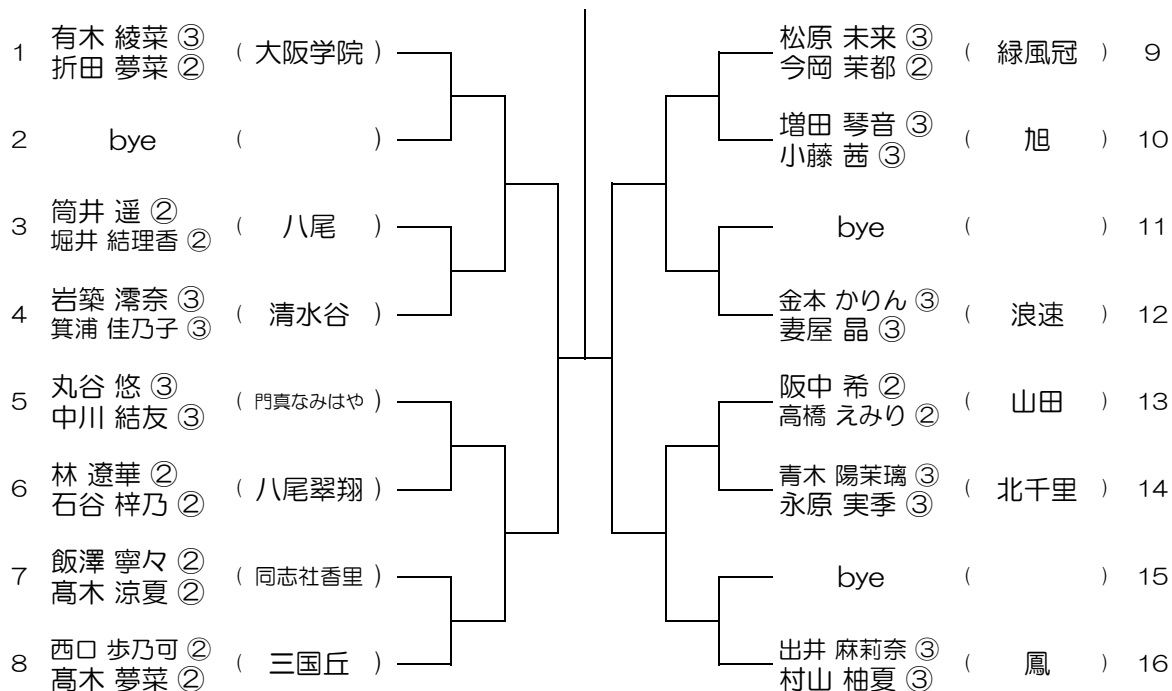

【GD】 No.031

会場：大阪成蹊女子（第3グラウンド） 平成29年度 春季テニス大会 一次予選

【GD】 No.032

会場：大阪産大附（生駒グラウンド） 平成29年度 春季テニス大会 一次予選

【GD】 No.033

会場：大阪産大附（生駒グラウンド） 平成29年度 春季テニス大会 一次予選

【GD】 No.034

会場：大商学園

平成29年度 春季テニス大会 一次予選

【GD】 No.035

会場： 梅花

平成29年度 春季テニス大会 一次予選

【GD】 No.036

会場： 梅花

平成29年度 春季テニス大会 一次予選

【GD】 No.037

会場：大阪学院

平成29年度 春季テニス大会 一次予選

【GD】 No.038

会場：大阪学院

平成29年度 春季テニス大会 一次予選

【GD】 No.039

会場：大阪学院

平成29年度 春季テニス大会 一次予選