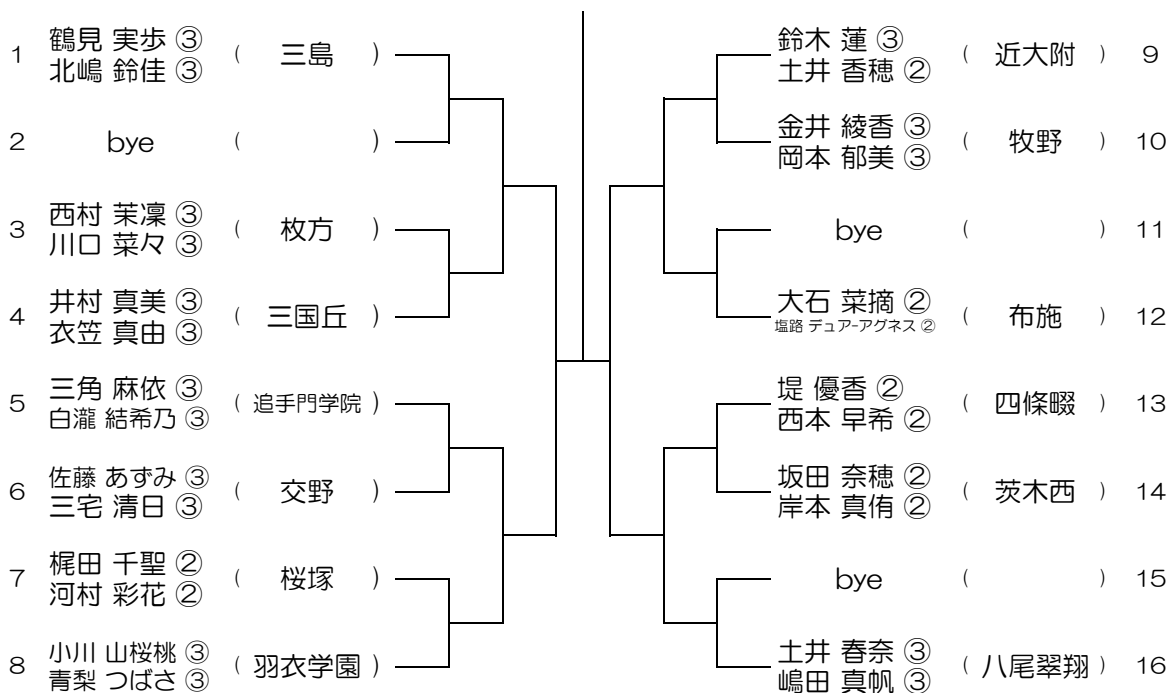

会場：山田

平成29年度 春季テニス大会 一次予選

【GD】 No.007

会場：山田

平成29年度 春季テニス大会 一次予選

【GD】 No.008

会場：高槻北

平成29年度 春季テニス大会 一次予選

【GD】 No.009

会場：高槻北

平成29年度 春季テニス大会 一次予選

【GD】 No.010

会場：八尾

平成29年度 春季テニス大会 一次予選

【GD】 No.011

会場： 八尾

平成29年度 春季テニス大会 一次予選

【GD】 No.012

会場： 八尾翠翔

平成29年度 春季テニス大会 一次予選

【GD】 No.013

会場： 八尾翠翔

平成29年度 春季テニス大会 一次予選

【GD】 No.014

会場： 阿倍野

平成29年度 春季テニス大会 一次予選

【GD】 No.015

会場： 阿倍野

平成29年度 春季テニス大会 一次予選

【GD】 No.016

会場： 阿倍野

平成29年度 春季テニス大会 一次予選