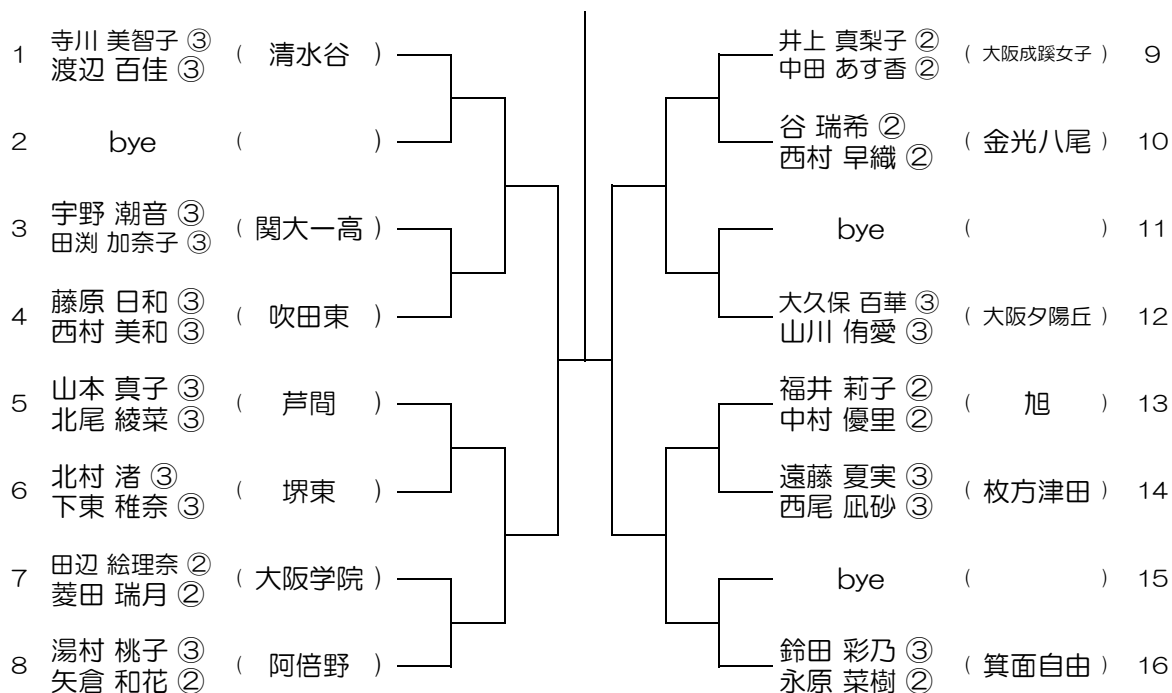

会場：桜宮

平成29年度 春季テニス大会 一次予選

【GD】 No.023

会場：桜宮

平成29年度 春季テニス大会 一次予選

【GD】 No.024

会場：OBF

平成29年度 春季テニス大会 一次予選

【GD】 No.025

会場： 金蘭会

平成29年度 春季テニス大会 一次予選

【GD】 No.026

会場： 金蘭会

平成29年度 春季テニス大会 一次予選

【GD】 No.027

会場： 金蘭会

平成29年度 春季テニス大会 一次予選

【GD】 No.028

会場： 大阪成蹊女子 (第3グラウンド)

平成29年度 春季テニス大会 一次予選

【GD】 No.029

会場：大阪成蹊女子（第3グラウンド） 平成29年度 春季テニス大会 一次予選

【GD】 No.030

会場：大阪成蹊女子（第3グラウンド） 平成29年度 春季テニス大会 一次予選

【GD】 No.031

会場：大阪成蹊女子（第3グラウンド） 平成29年度 春季テニス大会 一次予選

【GD】 No.032

会場：大阪産大附（生駒グラウンド） 平成29年度 春季テニス大会 一次予選

【GD】 No.033

会場：大阪産大附（生駒グラウンド） 平成29年度 春季テニス大会 一次予選

【GD】 No.034

会場：大商学園