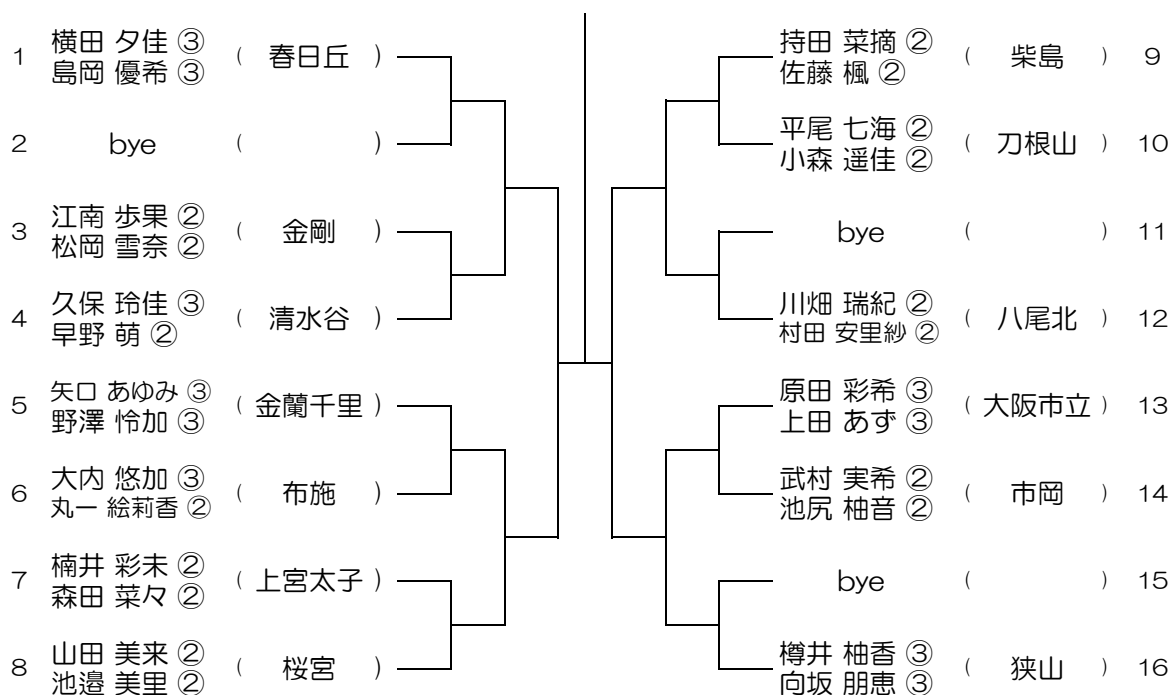

会場：大阪学院

平成29年度 春季テニス大会 一次予選

【GD】 No.038

会場：大阪学院

平成29年度 春季テニス大会 一次予選

【GD】 No.039

会場：大阪学院

平成29年度 春季テニス大会 一次予選

【GD】 No.040

会場：大阪学院

平成29年度 春季テニス大会 一次予選

【GD】 No.041

会場： 大体大浪商

平成29年度 春季テニス大会 一次予選

【GD】 No.042

会場： 大体大浪商

平成29年度 春季テニス大会 一次予選

【GD】 No.043

会場：蜻蛉池公園

平成29年度 春季テニス大会 一次予選

【GD】 No.044

会場：蜻蛉池公園

平成29年度 春季テニス大会 一次予選

【GD】 No.045

会場：蜻蛉池公園

平成29年度 春季テニス大会 一次予選

【GD】 No.046

会場：蜻蛉池公園

平成29年度 春季テニス大会 一次予選