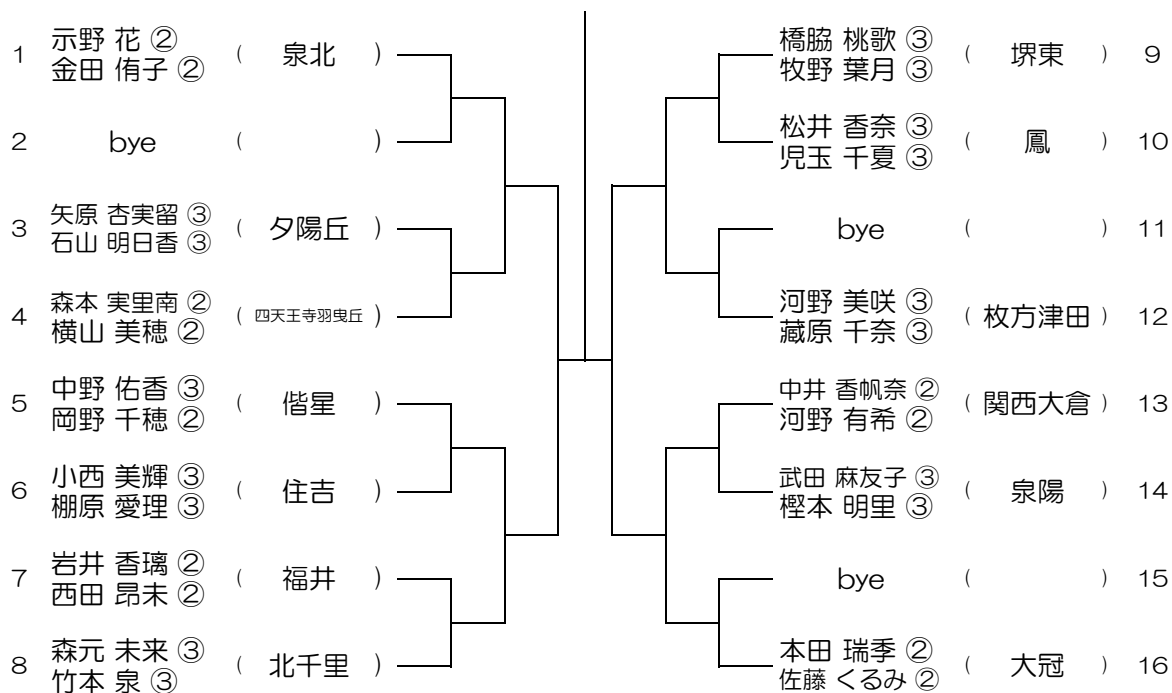

会場：大阪学院

平成29年度 春季テニス大会 一次予選

【GD】 No.038

会場：大阪学院

平成29年度 春季テニス大会 一次予選

【GD】 No.039

会場：大阪学院

平成29年度 春季テニス大会 一次予選

【GD】 No.040

会場：大阪学院

平成29年度 春季テニス大会 一次予選

【GD】 No.041

会場： 大体大浪商

平成29年度 春季テニス大会 一次予選

【GD】 No.042

会場： 大体大浪商

平成29年度 春季テニス大会 一次予選

【GD】 No.043

会場：蜻蛉池公園

平成29年度 春季テニス大会 一次予選

【GD】 No.044

会場：蜻蛉池公園

平成29年度 春季テニス大会 一次予選

【GD】 No.045

会場：蜻蛉池公園

平成29年度 春季テニス大会 一次予選

【GD】 No.046

会場：蜻蛉池公園

平成29年度 春季テニス大会 一次予選