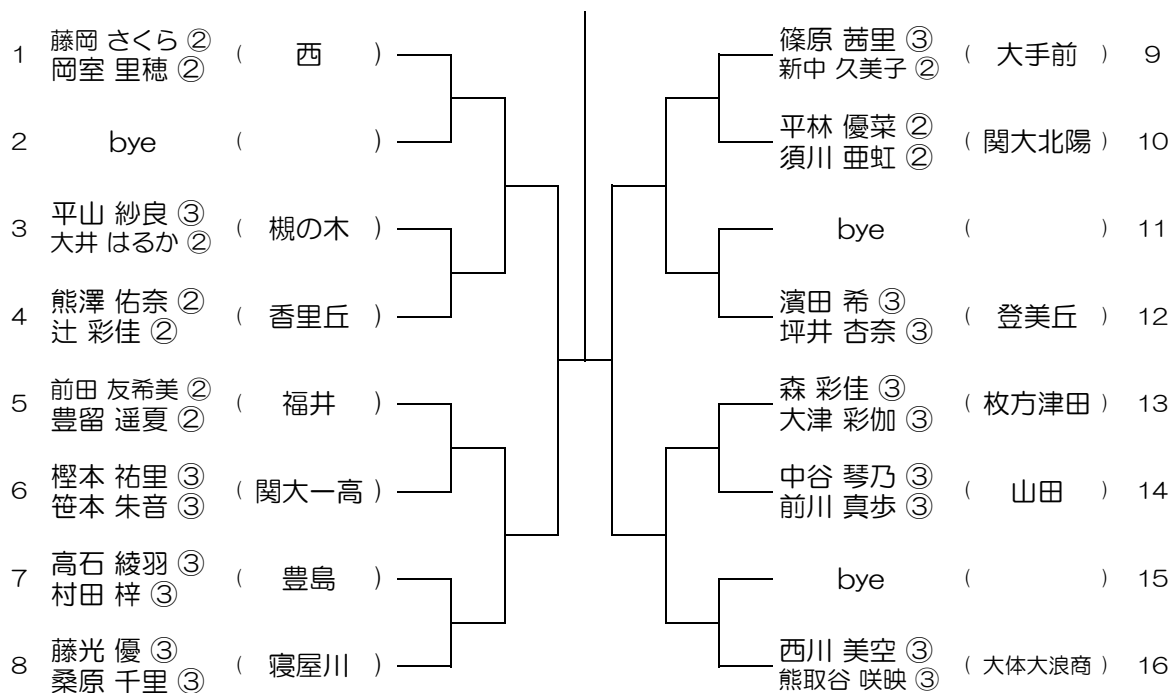

会場：大阪学院

平成29年度 春季テニス大会 一次予選

【GD】 No.038

会場：大阪学院

平成29年度 春季テニス大会 一次予選

【GD】 No.039

会場：大阪学院

平成29年度 春季テニス大会 一次予選

【GD】 No.040

会場：大阪学院

平成29年度 春季テニス大会 一次予選

【GD】 No.041

会場： 大体大浪商

平成29年度 春季テニス大会 一次予選

【GD】 No.042

会場： 大体大浪商

平成29年度 春季テニス大会 一次予選

【GD】 No.043

会場：蜻蛉池公園

平成29年度 春季テニス大会 一次予選

【GD】 No.044

会場：蜻蛉池公園

平成29年度 春季テニス大会 一次予選

【GD】 No.045