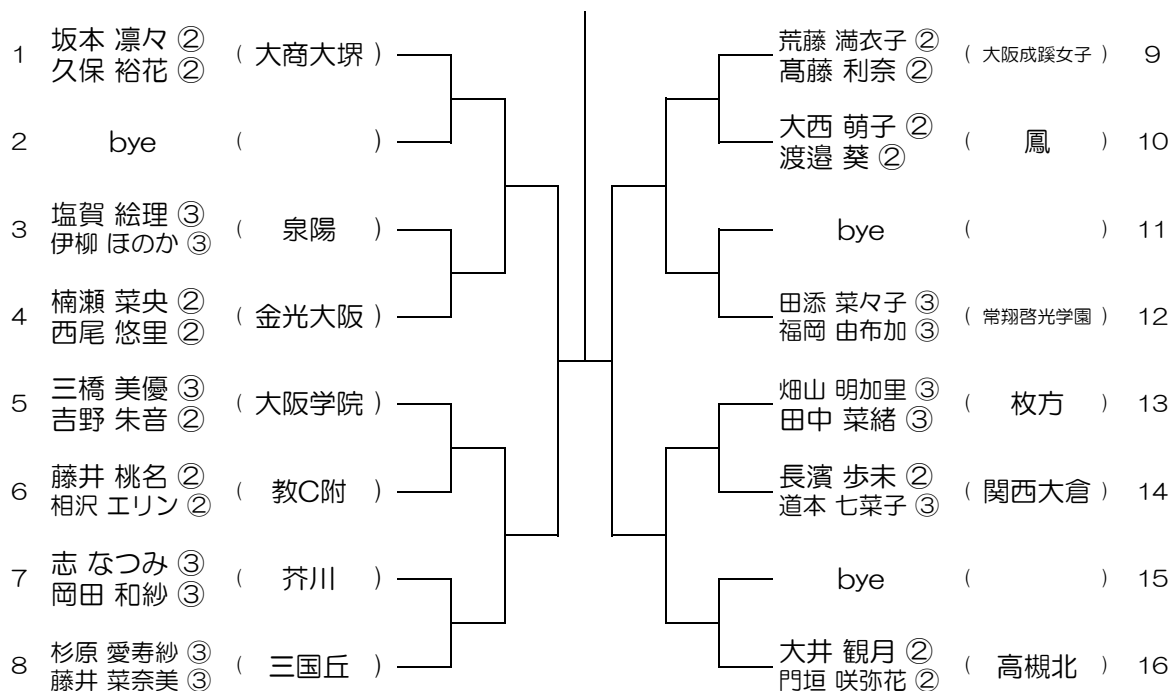

会場：桜宮

平成29年度 春季テニス大会 一次予選

【GD】 No.023

会場：桜宮

平成29年度 春季テニス大会 一次予選

【GD】 No.024

会場：OBF

平成29年度 春季テニス大会 一次予選

【GD】 No.025

会場： 金蘭会

平成29年度 春季テニス大会 一次予選

【GD】 No.026

会場： 金蘭会

平成29年度 春季テニス大会 一次予選

【GD】 No.027

会場： 金蘭会

平成29年度 春季テニス大会 一次予選

【GD】 No.028

会場： 大阪成蹊女子 (第3グラウンド)

平成29年度 春季テニス大会 一次予選

【GD】 No.029

会場：大阪成蹊女子（第3グラウンド） 平成29年度 春季テニス大会 一次予選

【GD】 No.030

会場：大阪成蹊女子（第3グラウンド） 平成29年度 春季テニス大会 一次予選

【GD】 No.031

会場：大阪成蹊女子（第3グラウンド） 平成29年度 春季テニス大会 一次予選

【GD】 No.032

会場：大阪産大附（生駒グラウンド） 平成29年度 春季テニス大会 一次予選

【GD】 No.033

会場：大阪産大附（生駒グラウンド） 平成29年度 春季テニス大会 一次予選

【GD】 No.034

会場：大商学園