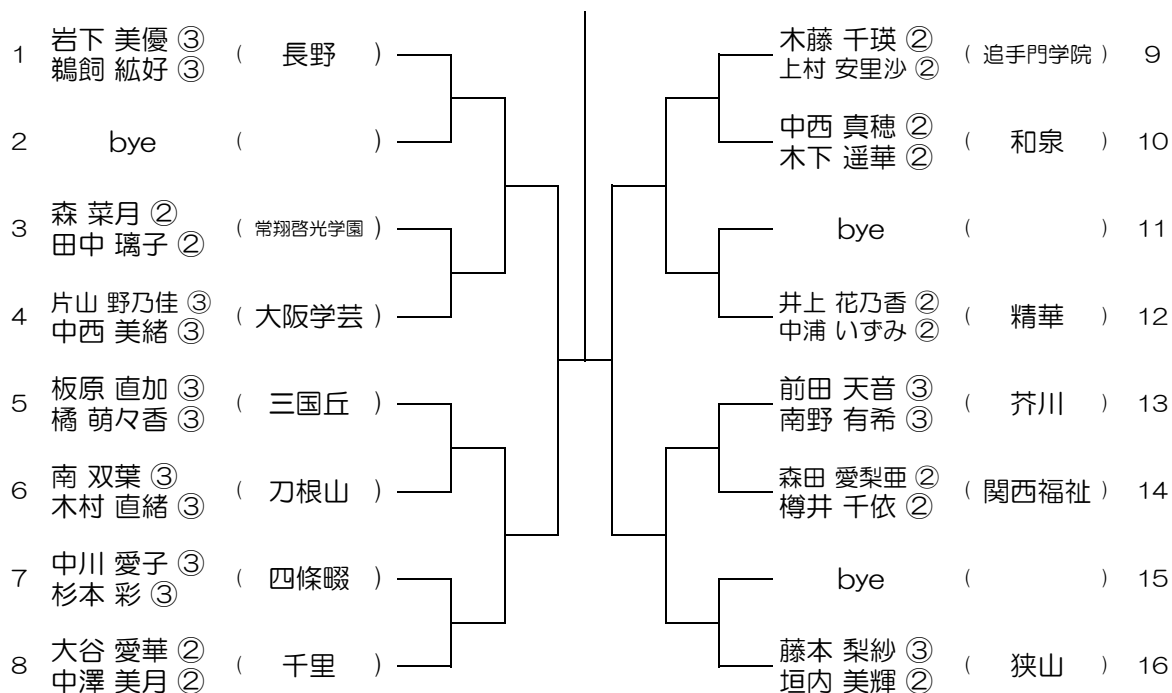

会場：大阪学院

平成29年度 春季テニス大会 一次予選

【GD】 No.038

会場：大阪学院

平成29年度 春季テニス大会 一次予選

【GD】 No.039

会場：大阪学院

平成29年度 春季テニス大会 一次予選

【GD】 No.040

会場：大阪学院

平成29年度 春季テニス大会 一次予選

【GD】 No.041

会場： 大体大浪商

平成29年度 春季テニス大会 一次予選

【GD】 No.042

会場： 大体大浪商

平成29年度 春季テニス大会 一次予選

【GD】 No.043

会場：蜻蛉池公園

平成29年度 春季テニス大会 一次予選

【GD】 No.044

会場：蜻蛉池公園

平成29年度 春季テニス大会 一次予選

【GD】 No.045