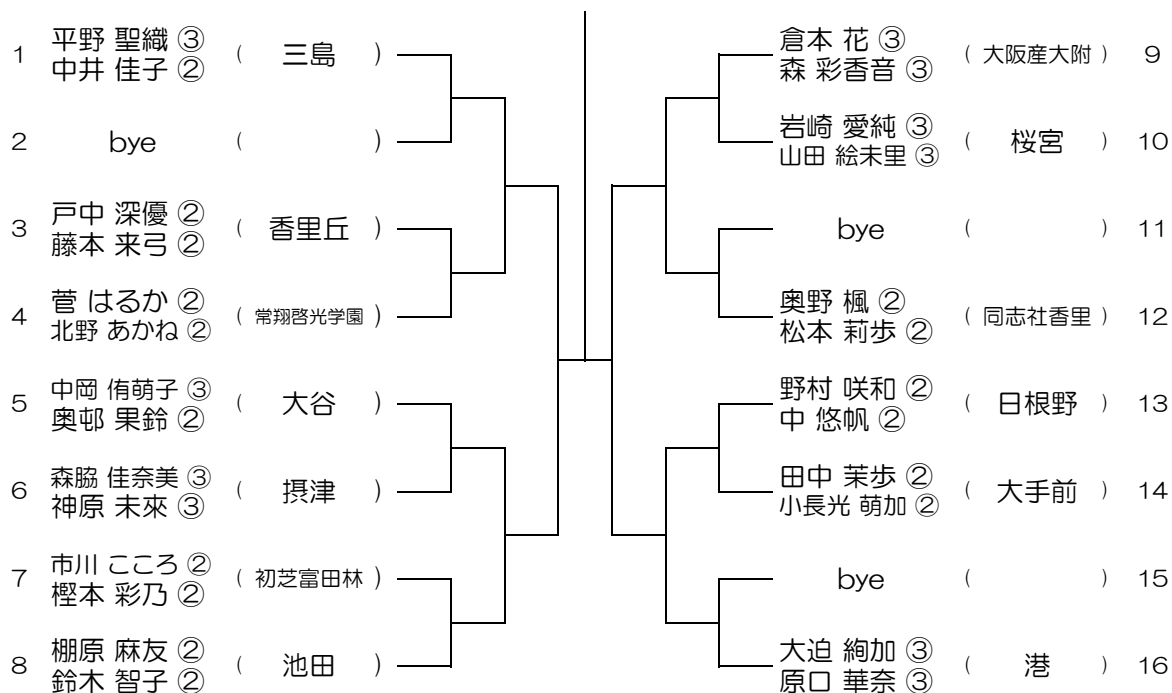

平成29年度 春季テニス大会 一次予選

【GD】 No.028

会場： 大阪成蹊女子 (第3グラウンド)

平成29年度 春季テニス大会 一次予選

【GD】 No.029

会場：大阪成蹊女子（第3グラウンド） 平成29年度 春季テニス大会 一次予選

【GD】 No.030

会場：大阪成蹊女子（第3グラウンド） 平成29年度 春季テニス大会 一次予選

【GD】 No.031

会場：大阪成蹊女子（第3グラウンド） 平成29年度 春季テニス大会 一次予選

【GD】 No.032

会場：大阪産大附（生駒グラウンド） 平成29年度 春季テニス大会 一次予選

【GD】 No.033

会場：大阪産大附（生駒グラウンド） 平成29年度 春季テニス大会 一次予選

【GD】 No.034

会場：大商学園

平成29年度 春季テニス大会 一次予選

【GD】 No.035

会場： 梅花

平成29年度 春季テニス大会 一次予選

【GD】 No.036

会場： 梅花

平成29年度 春季テニス大会 一次予選

【GD】 No.037