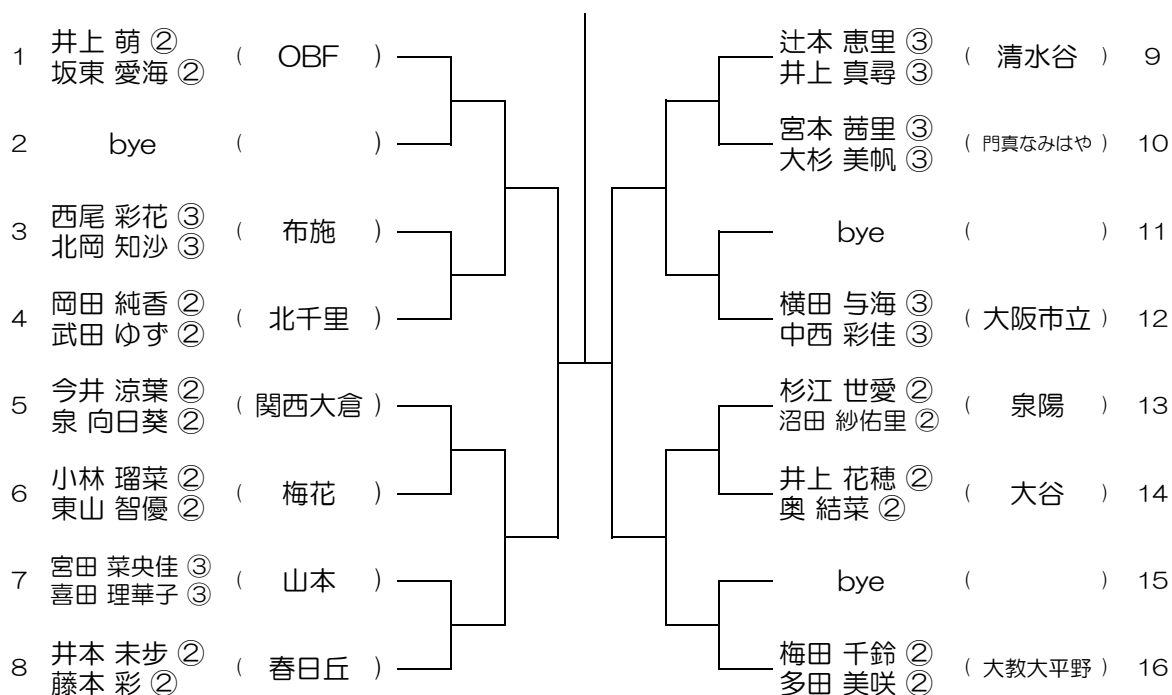

平成29年度 春季テニス大会 一次予選

【GD】 No.020

会場： 富田林

平成29年度 春季テニス大会 一次予選

【GD】 No.021

会場：今宮

平成29年度 春季テニス大会 一次予選

【GD】 No.022

会場：桜宮

平成29年度 春季テニス大会 一次予選

【GD】 No.023

会場：桜宮

平成29年度 春季テニス大会 一次予選

【GD】 No.024

会場：OBF

平成29年度 春季テニス大会 一次予選

【GD】 No.025

会場： 金蘭会

平成29年度 春季テニス大会 一次予選

【GD】 No.026

会場： 金蘭会

平成29年度 春季テニス大会 一次予選

【GD】 No.027

会場： 金蘭会