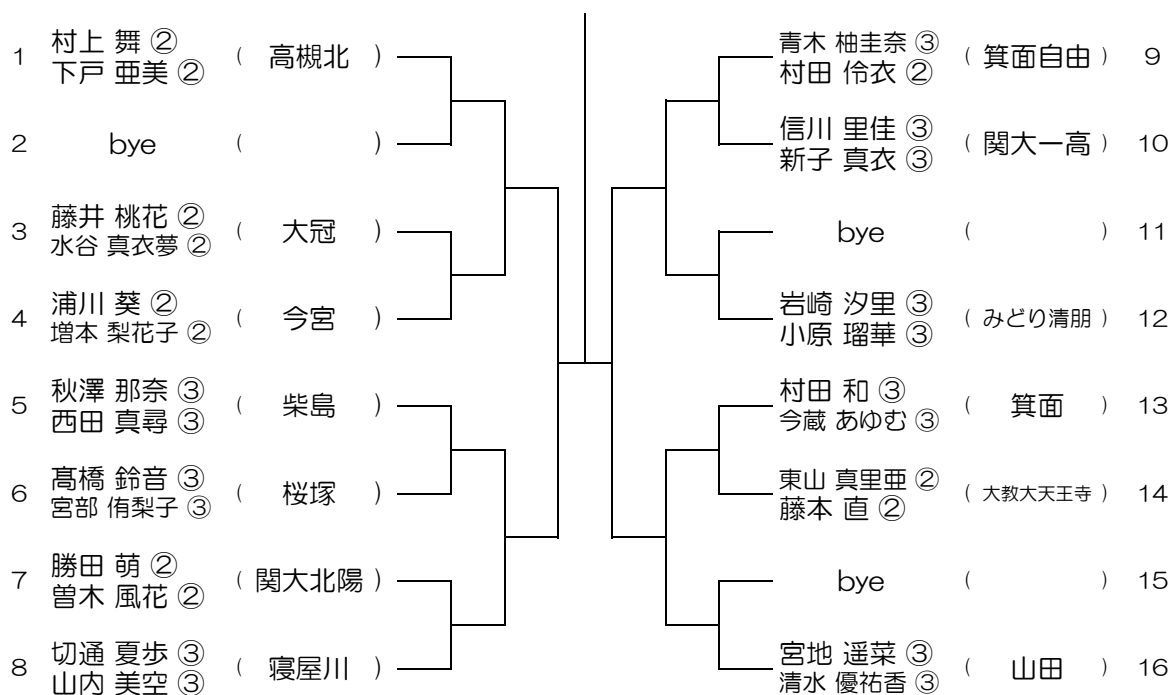

【GD】 No.001

会場：池田

平成29年度 春季テニス大会 一次予選

【GD】 No.002

会場：池田

平成29年度 春季テニス大会 一次予選

【GD】 No.003

会場：池田

平成29年度 春季テニス大会 一次予選

【GD】 No.004

会場：豊中

平成29年度 春季テニス大会 一次予選

【GD】 No.005

会場：豊中

平成29年度 春季テニス大会 一次予選

【GD】 No.006

会場：山田

平成29年度 春季テニス大会 一次予選

【GD】 No.007

会場：山田

平成29年度 春季テニス大会 一次予選

【GD】 No.008

会場：高槻北

平成29年度 春季テニス大会 一次予選

【GD】 No.009

会場：高槻北

平成29年度 春季テニス大会 一次予選

【GD】 No.010

会場：八尾

平成29年度 春季テニス大会 一次予選

【GD】 No.011

会場： 八尾