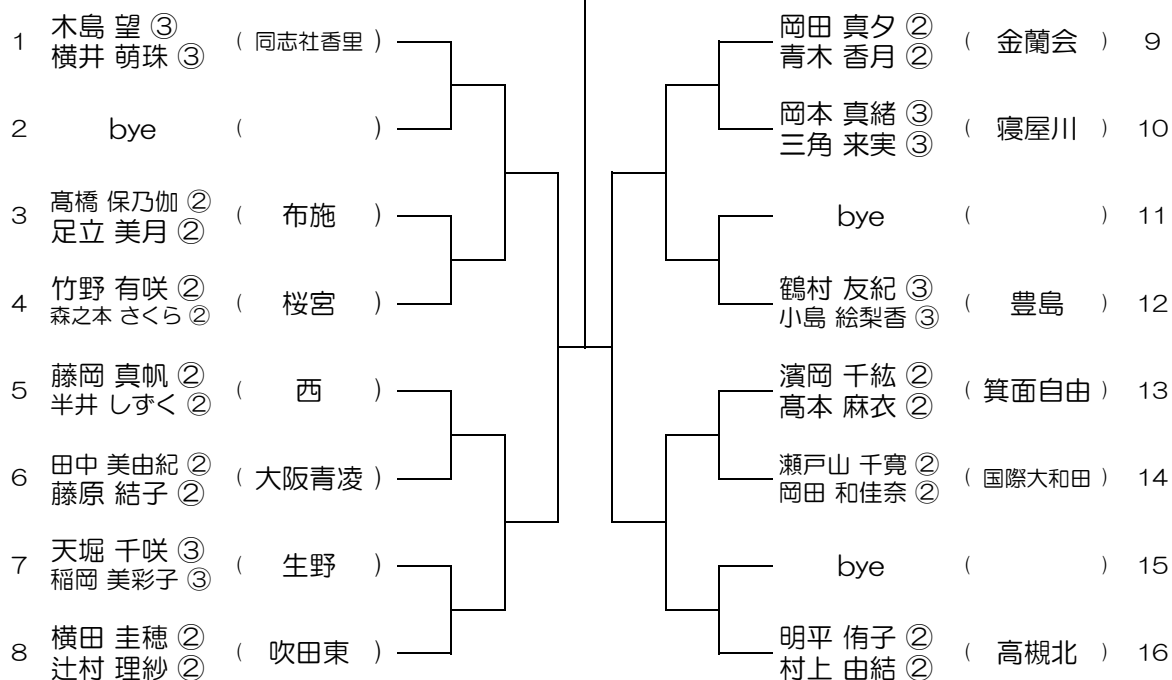

会場：桜宮

平成29年度 春季テニス大会 一次予選

【GD】 No.023

会場：桜宮

平成29年度 春季テニス大会 一次予選

【GD】 No.024

会場：OBF

平成29年度 春季テニス大会 一次予選

【GD】 No.025

会場： 金蘭会

平成29年度 春季テニス大会 一次予選

【GD】 No.026

会場： 金蘭会

平成29年度 春季テニス大会 一次予選

【GD】 No.027

会場： 金蘭会

平成29年度 春季テニス大会 一次予選

【GD】 No.028

会場： 大阪成蹊女子 (第3グラウンド)

平成29年度 春季テニス大会 一次予選

【GD】 No.029

会場：大阪成蹊女子（第3グラウンド） 平成29年度 春季テニス大会 一次予選

【GD】 No.030

会場：大阪成蹊女子（第3グラウンド） 平成29年度 春季テニス大会 一次予選