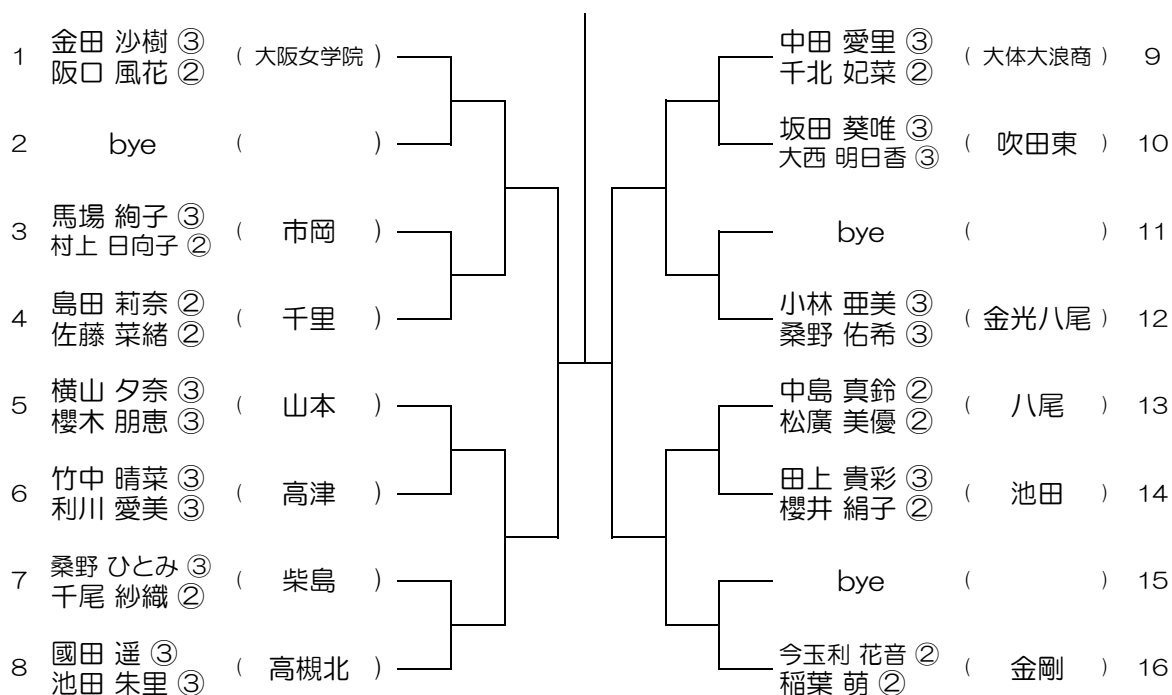

会場：大阪学院

平成29年度 春季テニス大会 一次予選

【GD】 No.038

会場：大阪学院

平成29年度 春季テニス大会 一次予選

【GD】 No.039

会場：大阪学院

平成29年度 春季テニス大会 一次予選

【GD】 No.040

会場：大阪学院

平成29年度 春季テニス大会 一次予選

【GD】 No.041

会場： 大体大浪商

平成29年度 春季テニス大会 一次予選

【GD】 No.042

会場： 大体大浪商

平成29年度 春季テニス大会 一次予選

【GD】 No.043

会場：蜻蛉池公園

平成29年度 春季テニス大会 一次予選

【GD】 No.044

会場：蜻蛉池公園

平成29年度 春季テニス大会 一次予選

【GD】 No.045