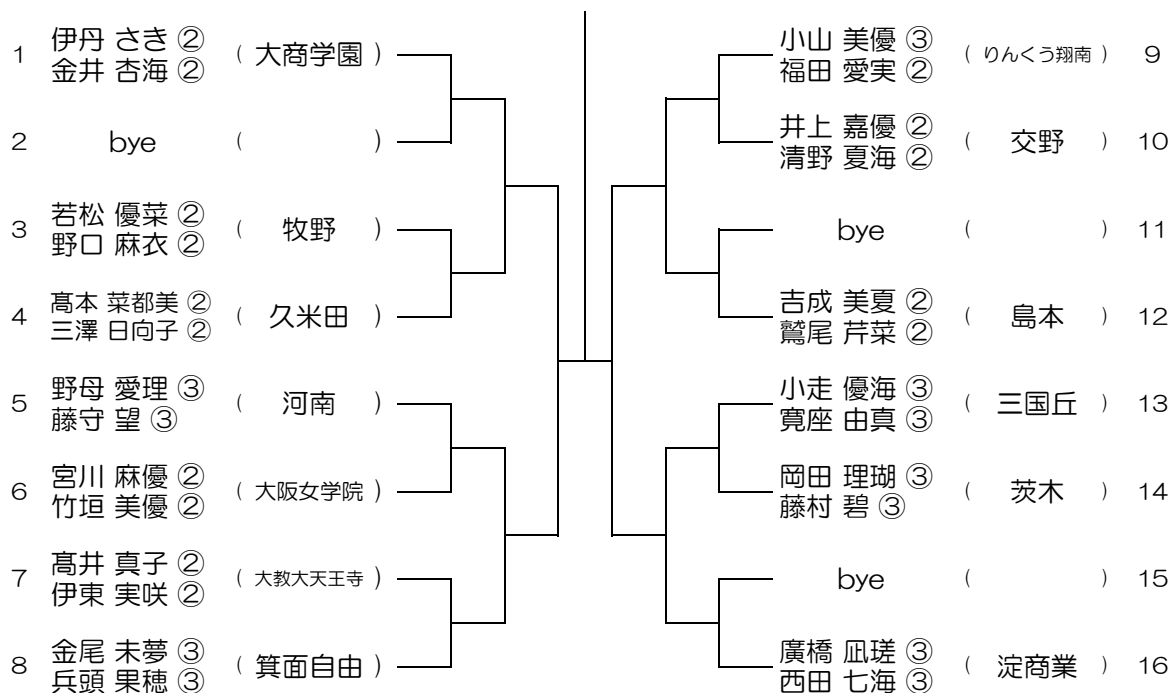

平成29年度 春季テニス大会 一次予選

【GD】 No.028

会場： 大阪成蹊女子 (第3グラウンド)

平成29年度 春季テニス大会 一次予選

【GD】 No.029

会場：大阪成蹊女子（第3グラウンド） 平成29年度 春季テニス大会 一次予選

【GD】 No.030

会場：大阪成蹊女子（第3グラウンド） 平成29年度 春季テニス大会 一次予選

【GD】 No.031

会場：大阪成蹊女子（第3グラウンド） 平成29年度 春季テニス大会 一次予選

【GD】 No.032

会場：大阪産大附（生駒グラウンド） 平成29年度 春季テニス大会 一次予選

【GD】 No.033

会場：大阪産大附（生駒グラウンド） 平成29年度 春季テニス大会 一次予選

【GD】 No.034

会場：大商学園

平成29年度 春季テニス大会 一次予選

【GD】 No.035

会場： 梅花

平成29年度 春季テニス大会 一次予選

【GD】 No.036

会場： 梅花

平成29年度 春季テニス大会 一次予選

【GD】 No.037