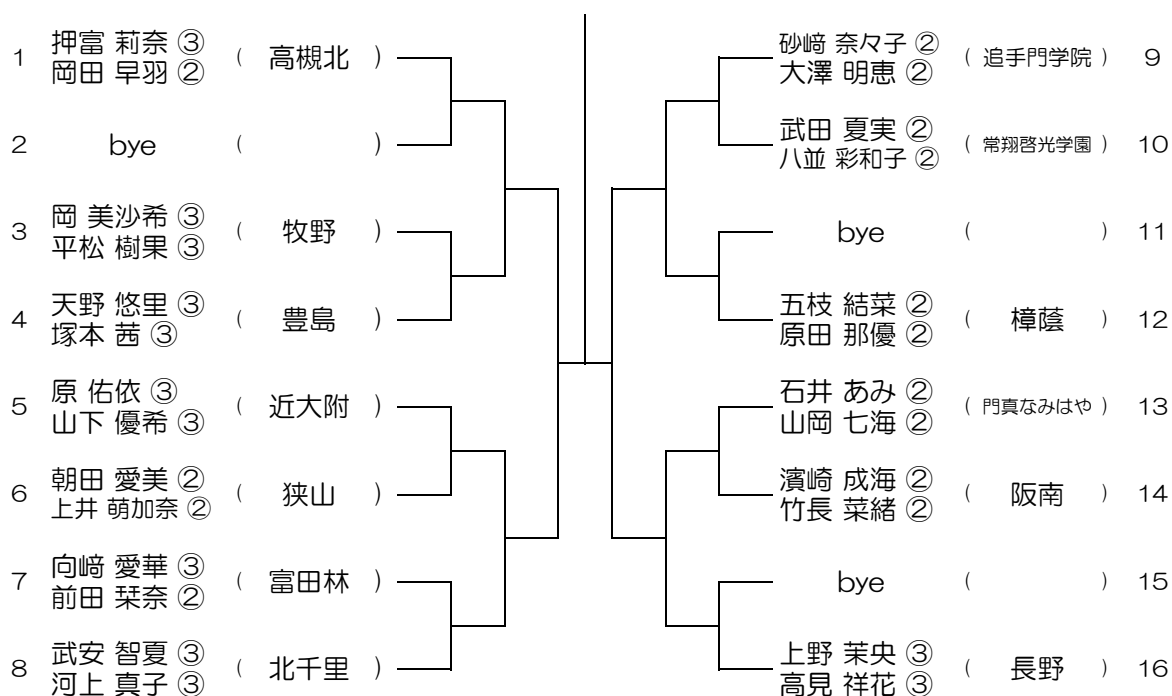

【GD】 No.001

会場：池田

平成29年度 春季テニス大会 一次予選

【GD】 No.002

会場：池田

平成29年度 春季テニス大会 一次予選

【GD】 No.003

会場：池田

平成29年度 春季テニス大会 一次予選

【GD】 No.004

会場：豊中

平成29年度 春季テニス大会 一次予選

【GD】 No.005

会場：豊中

平成29年度 春季テニス大会 一次予選

【GD】 No.006

会場：山田

平成29年度 春季テニス大会 一次予選

【GD】 No.007

会場：山田

平成29年度 春季テニス大会 一次予選

【GD】 No.008

会場：高槻北

平成29年度 春季テニス大会 一次予選

【GD】 No.009

会場：高槻北

平成29年度 春季テニス大会 一次予選

【GD】 No.010

会場：八尾

平成29年度 春季テニス大会 一次予選

【GD】 No.011

会場： 八尾