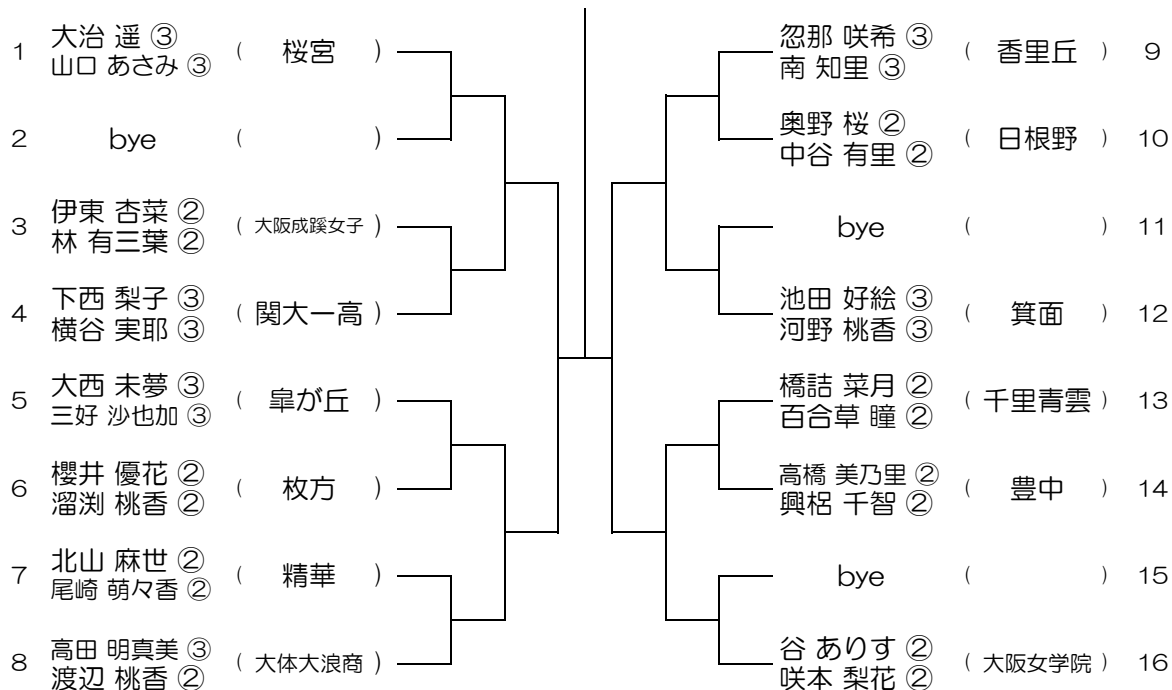

会場： 阿倍野

平成29年度 春季テニス大会 一次予選

【GD】 No.015

会場： 阿倍野

平成29年度 春季テニス大会 一次予選

【GD】 No.016

会場： 阿倍野

平成29年度 春季テニス大会 一次予選

【GD】 No.017

会場： 阿倍野

平成29年度 春季テニス大会 一次予選

【GD】 No.018

会場： 河南

平成29年度 春季テニス大会 一次予選

【GD】 No.019

会場： 富田林

平成29年度 春季テニス大会 一次予選

【GD】 No.020

会場： 富田林

平成29年度 春季テニス大会 一次予選

【GD】 No.021

会場：今宮

平成29年度 春季テニス大会 一次予選

【GD】 No.022

会場：桜宮

平成29年度 春季テニス大会 一次予選

【GD】 No.023

会場：桜宮

平成29年度 春季テニス大会 一次予選

【GD】 No.024

会場：OBF

平成29年度 春季テニス大会 一次予選