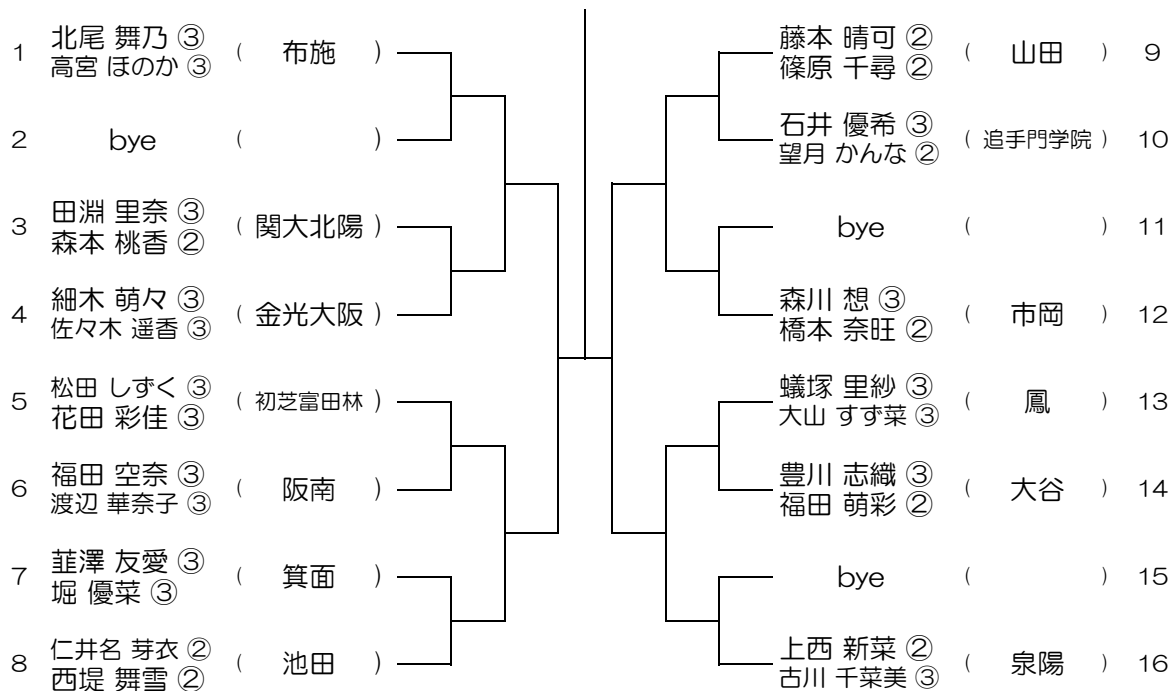

【GD】 No.001

会場：池田

平成29年度 春季テニス大会 一次予選

【GD】 No.002

会場：池田

平成29年度 春季テニス大会 一次予選

【GD】 No.003

会場：池田

会場：山田

平成29年度 春季テニス大会 一次予選

【GD】 No.007

会場：山田

平成29年度 春季テニス大会 一次予選

【GD】 No.008

会場：高槻北

平成29年度 春季テニス大会 一次予選

【GD】 No.009

会場：高槻北

平成29年度 春季テニス大会 一次予選

【GD】 No.010

会場：八尾

平成29年度 春季テニス大会 一次予選

【GD】 No.011

会場： 八尾