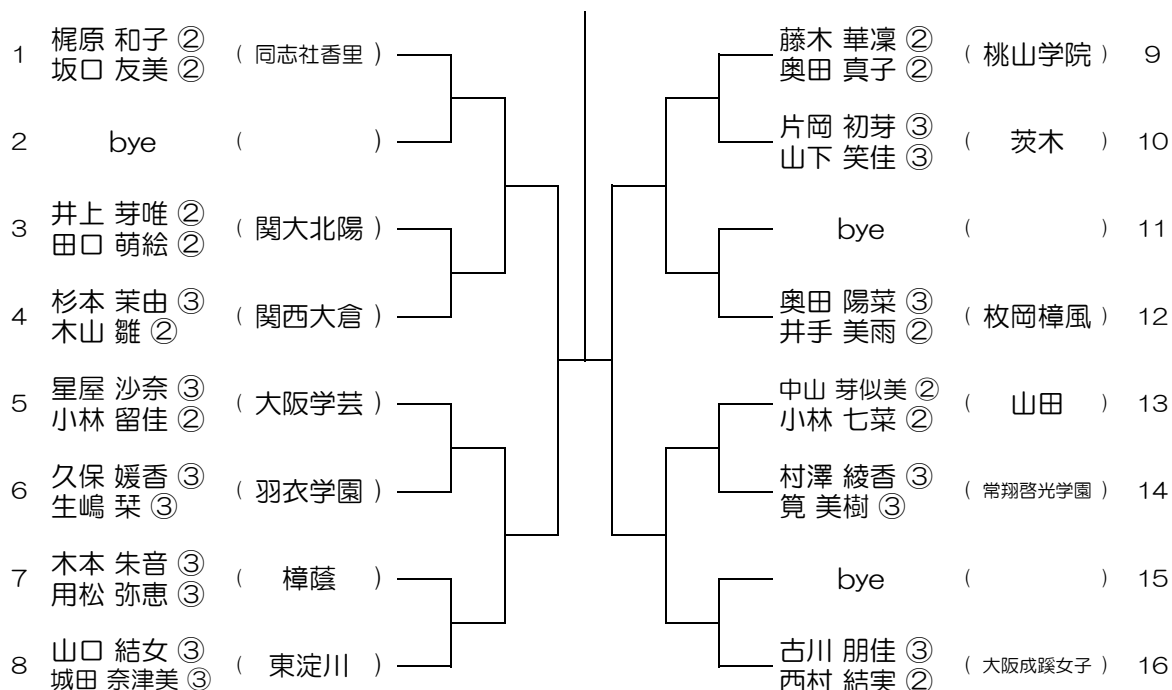

会場：桜宮

平成29年度 春季テニス大会 一次予選

【GD】 No.023

会場：桜宮

平成29年度 春季テニス大会 一次予選

【GD】 No.024

会場：OBF

平成29年度 春季テニス大会 一次予選

【GD】 No.025

会場： 金蘭会

平成29年度 春季テニス大会 一次予選

【GD】 No.026

会場： 金蘭会

平成29年度 春季テニス大会 一次予選

【GD】 No.027

会場： 金蘭会

平成29年度 春季テニス大会 一次予選

【GD】 No.028

会場： 大阪成蹊女子 (第3グラウンド)

平成29年度 春季テニス大会 一次予選

【GD】 No.029

会場：大阪成蹊女子（第3グラウンド） 平成29年度 春季テニス大会 一次予選

【GD】 No.030

会場：大阪成蹊女子（第3グラウンド） 平成29年度 春季テニス大会 一次予選

【GD】 No.031

会場：大阪成蹊女子（第3グラウンド） 平成29年度 春季テニス大会 一次予選

【GD】 No.032

会場：大阪産大附（生駒グラウンド） 平成29年度 春季テニス大会 一次予選

【GD】 No.033

会場：大阪産大附（生駒グラウンド） 平成29年度 春季テニス大会 一次予選

【GD】 No.034

会場：大商学園