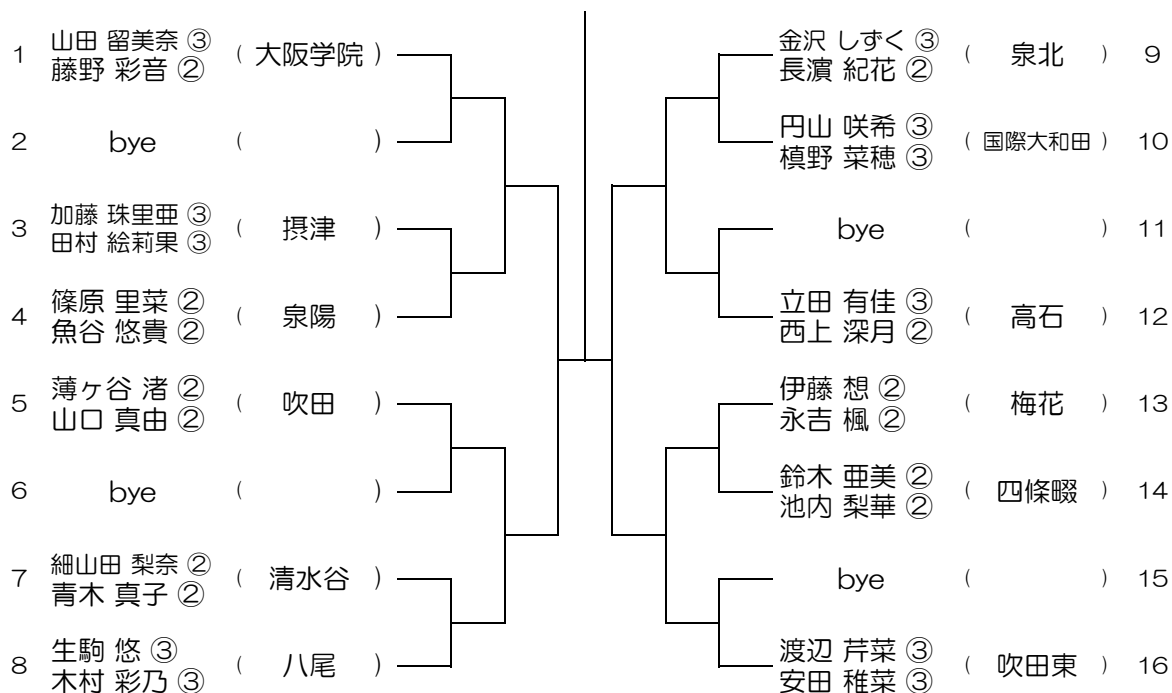

平成29年度 春季テニス大会 一次予選

【GD】 No.035

会場： 梅花

平成29年度 春季テニス大会 一次予選

【GD】 No.036

会場： 梅花

平成29年度 春季テニス大会 一次予選

【GD】 No.037

会場：大阪学院

平成29年度 春季テニス大会 一次予選

【GD】 No.038

会場：大阪学院

平成29年度 春季テニス大会 一次予選

【GD】 No.039

会場：大阪学院

平成29年度 春季テニス大会 一次予選

【GD】 No.040

会場：大阪学院

平成29年度 春季テニス大会 一次予選

【GD】 No.041

会場： 大体大浪商

平成29年度 春季テニス大会 一次予選

【GD】 No.042

会場： 大体大浪商