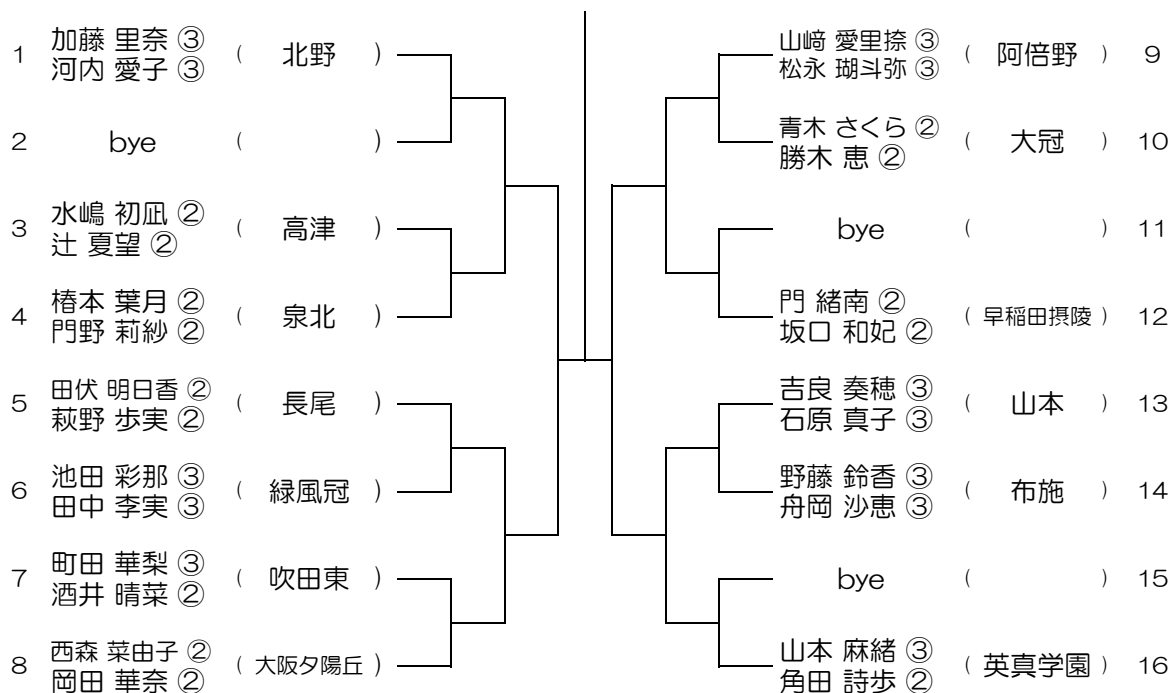

【GD】 No.009

会場：高槻北

平成29年度 春季テニス大会 一次予選

【GD】 No.010

会場：八尾

平成29年度 春季テニス大会 一次予選

【GD】 No.011

会場： 八尾

平成29年度 春季テニス大会 一次予選

【GD】 No.012

会場： 八尾翠翔

平成29年度 春季テニス大会 一次予選

【GD】 No.013

会場： 八尾翠翔

平成29年度 春季テニス大会 一次予選

【GD】 No.014

会場： 阿倍野

平成29年度 春季テニス大会 一次予選

【GD】 No.015

会場： 阿倍野

平成29年度 春季テニス大会 一次予選

【GD】 No.016

会場： 阿倍野

平成29年度 春季テニス大会 一次予選

【GD】 No.017

会場： 阿倍野

平成29年度 春季テニス大会 一次予選

【GD】 No.018

会場： 河南

平成29年度 春季テニス大会 一次予選

【GD】 No.019

会場： 富田林