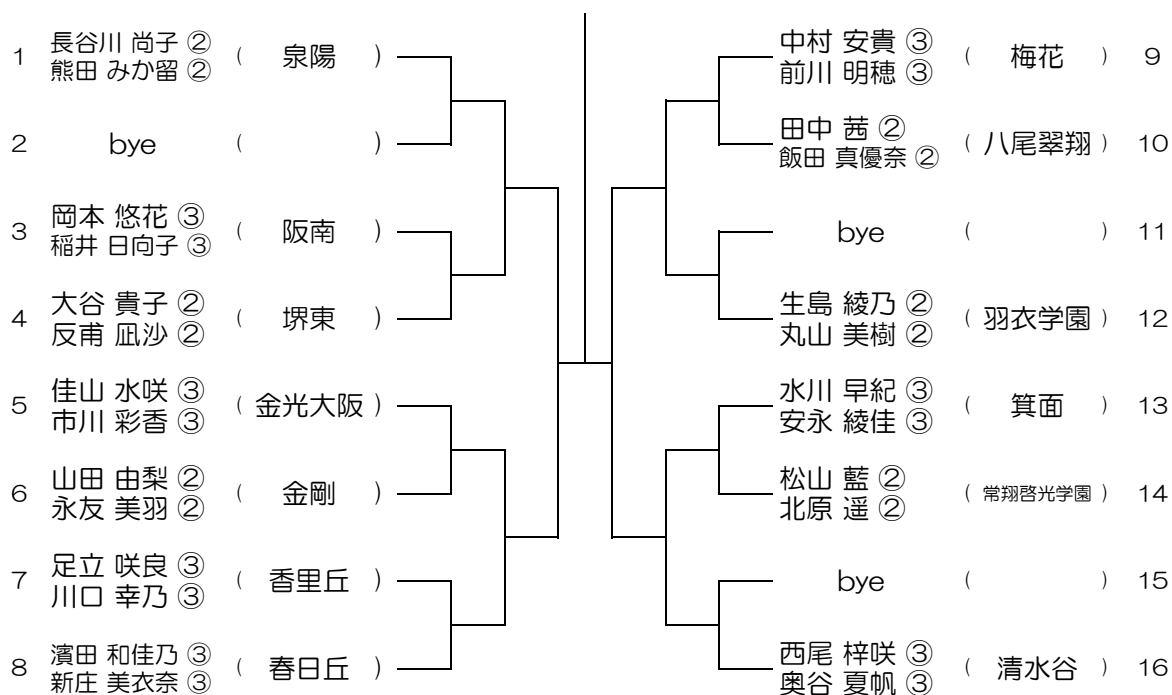

【GD】 No.031

会場：大阪成蹊女子（第3グラウンド） 平成29年度 春季テニス大会 一次予選

【GD】 No.032

会場：大阪産大附（生駒グラウンド） 平成29年度 春季テニス大会 一次予選

【GD】 No.033

会場：大阪産大附（生駒グラウンド） 平成29年度 春季テニス大会 一次予選

【GD】 No.034

会場：大商学園

平成29年度 春季テニス大会 一次予選

【GD】 No.035

会場： 梅花

平成29年度 春季テニス大会 一次予選

【GD】 No.036

会場： 梅花

平成29年度 春季テニス大会 一次予選

【GD】 No.037

会場：大阪学院

平成29年度 春季テニス大会 一次予選

【GD】 No.038

会場：大阪学院

平成29年度 春季テニス大会 一次予選

【GD】 No.039

会場：大阪学院

平成29年度 春季テニス大会 一次予選