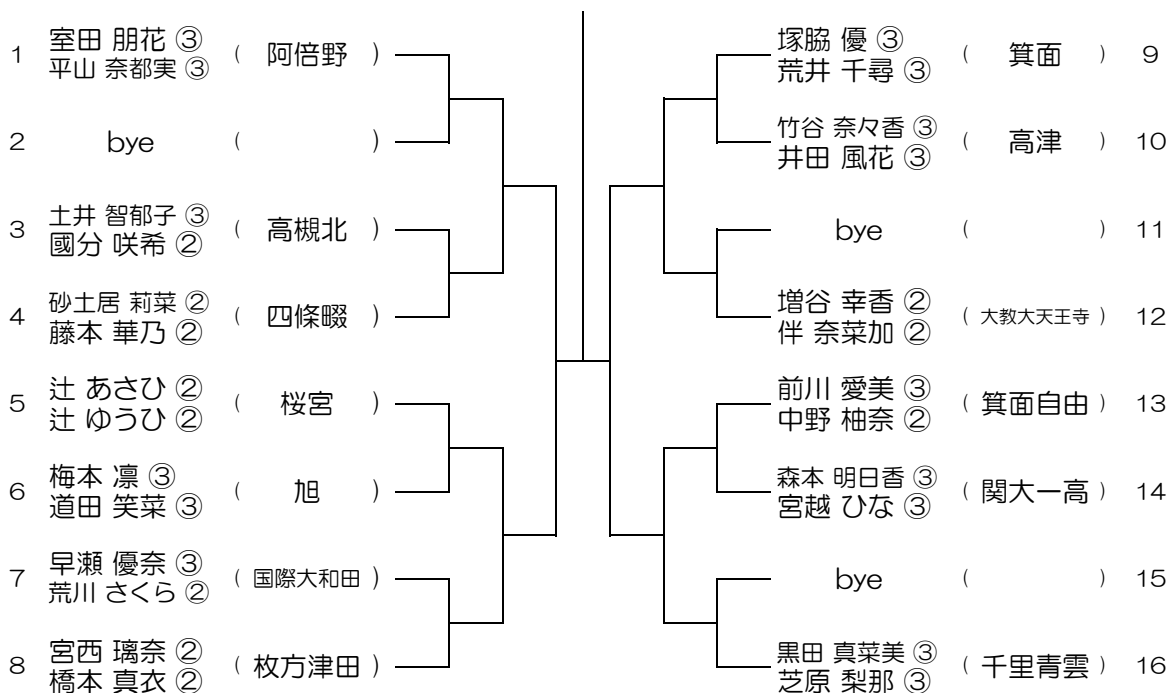

【GD】 No.009

会場：高槻北

平成29年度 春季テニス大会 一次予選

【GD】 No.010

会場：八尾

平成29年度 春季テニス大会 一次予選

【GD】 No.011

会場： 八尾

平成29年度 春季テニス大会 一次予選

【GD】 No.012

会場： 八尾翠翔

平成29年度 春季テニス大会 一次予選

【GD】 No.013

会場： 八尾翠翔

平成29年度 春季テニス大会 一次予選

【GD】 No.014

会場： 阿倍野

平成29年度 春季テニス大会 一次予選

【GD】 No.015

会場： 阿倍野

平成29年度 春季テニス大会 一次予選

【GD】 No.016

会場： 阿倍野

平成29年度 春季テニス大会 一次予選