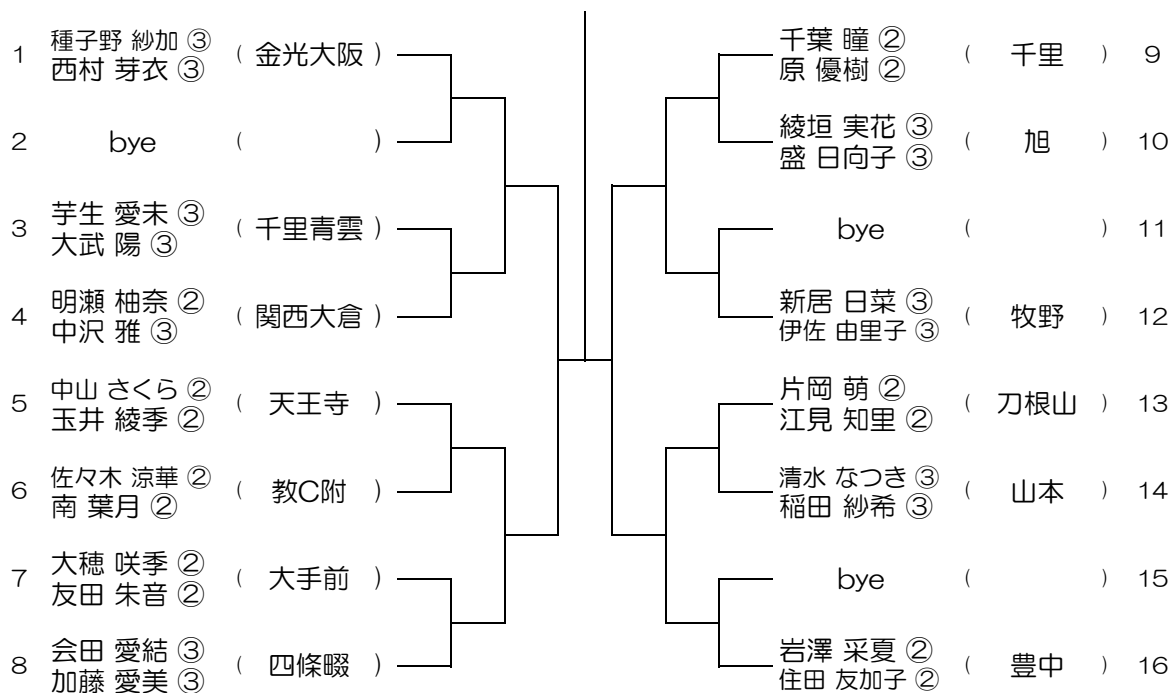

【GD】 No.001

会場：池田

平成29年度 春季テニス大会 一次予選

【GD】 No.002

会場：池田

平成29年度 春季テニス大会 一次予選

【GD】 No.003

会場：池田

平成29年度 春季テニス大会 一次予選

【GD】 No.004

会場：豊中

平成29年度 春季テニス大会 一次予選

【GD】 No.005

会場：豊中

平成29年度 春季テニス大会 一次予選

【GD】 No.006

会場：山田

平成29年度 春季テニス大会 一次予選

【GD】 No.007

会場：山田

平成29年度 春季テニス大会 一次予選

【GD】 No.008

会場：高槻北

平成29年度 春季テニス大会 一次予選

【GD】 No.009

会場：高槻北

平成29年度 春季テニス大会 一次予選

【GD】 No.010

会場：八尾

平成29年度 春季テニス大会 一次予選

【GD】 No.011

会場： 八尾