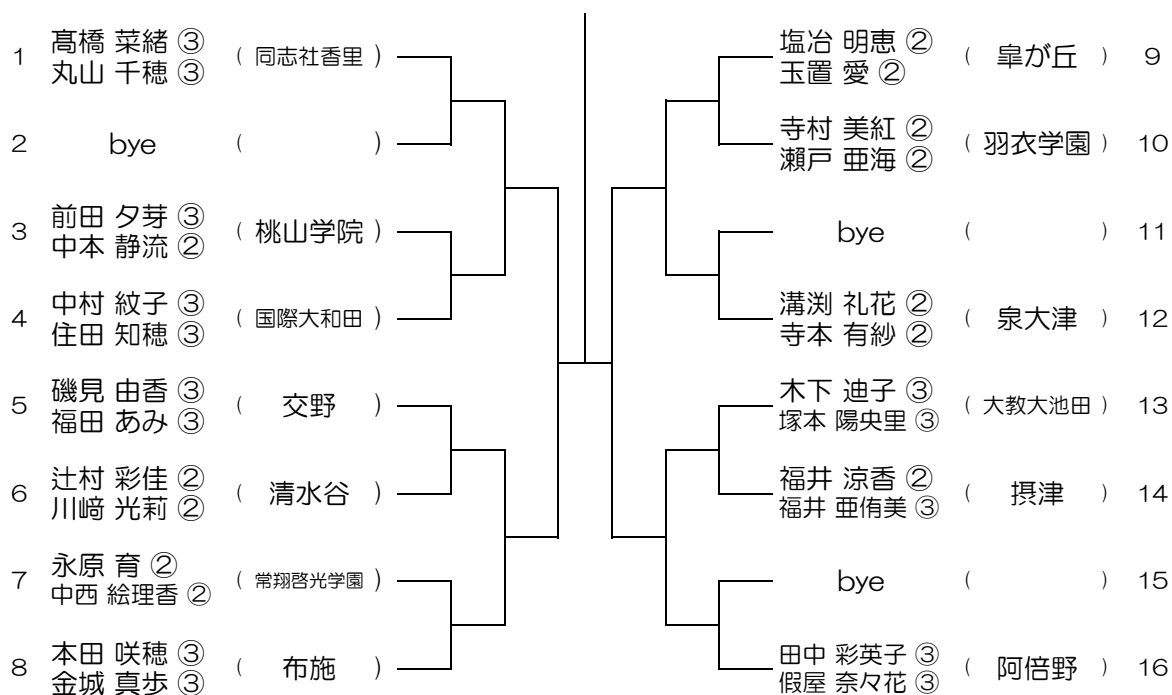

【GD】 No.009

会場：高槻北

平成29年度 春季テニス大会 一次予選

【GD】 No.010

会場：八尾

平成29年度 春季テニス大会 一次予選

【GD】 No.011

会場： 八尾

平成29年度 春季テニス大会 一次予選

【GD】 No.012

会場： 八尾翠翔

平成29年度 春季テニス大会 一次予選

【GD】 No.013

会場： 八尾翠翔

平成29年度 春季テニス大会 一次予選

【GD】 No.014

会場： 阿倍野

平成29年度 春季テニス大会 一次予選

【GD】 No.015

会場： 阿倍野

平成29年度 春季テニス大会 一次予選

【GD】 No.016

会場： 阿倍野

平成29年度 春季テニス大会 一次予選

【GD】 No.017

会場： 阿倍野

平成29年度 春季テニス大会 一次予選

【GD】 No.018

会場： 河南

平成29年度 春季テニス大会 一次予選

【GD】 No.019

会場： 富田林