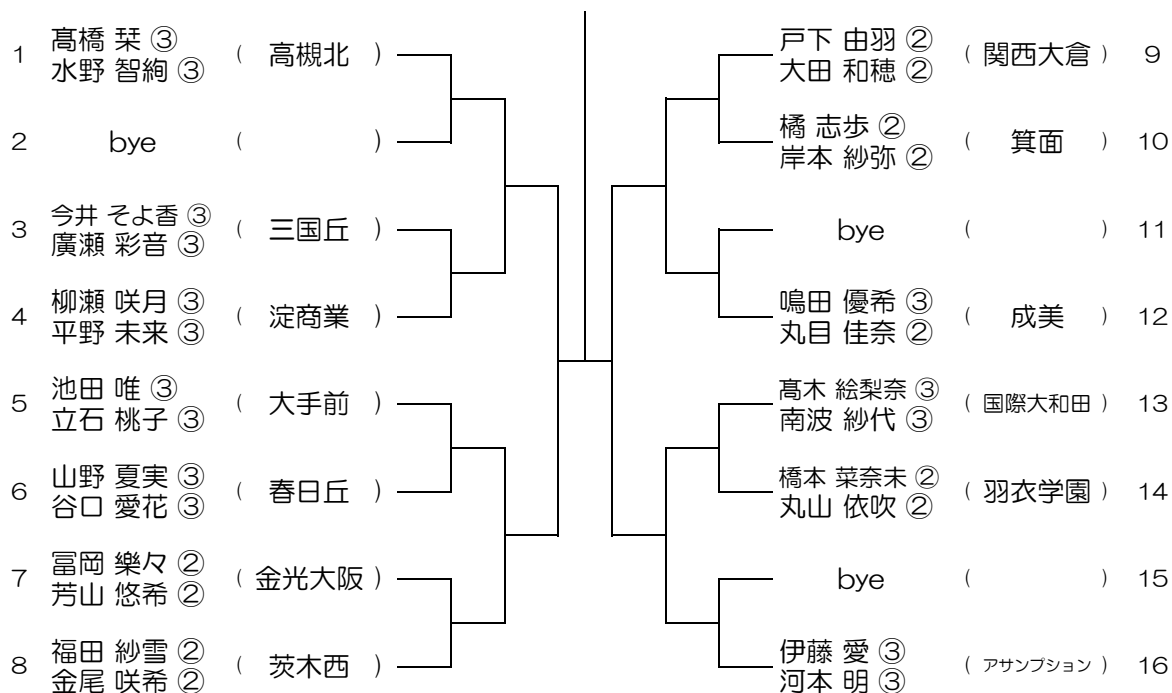

【GD】 No.001

会場：池田

平成29年度 春季テニス大会 一次予選

【GD】 No.002

会場：池田

平成29年度 春季テニス大会 一次予選

【GD】 No.003

会場：池田

会場：山田

平成29年度 春季テニス大会 一次予選

【GD】 No.007

会場：山田

平成29年度 春季テニス大会 一次予選

【GD】 No.008

会場：高槻北

平成29年度 春季テニス大会 一次予選

【GD】 No.009

会場：高槻北

平成29年度 春季テニス大会 一次予選

【GD】 No.010

会場：八尾

平成29年度 春季テニス大会 一次予選

【GD】 No.011

会場： 八尾