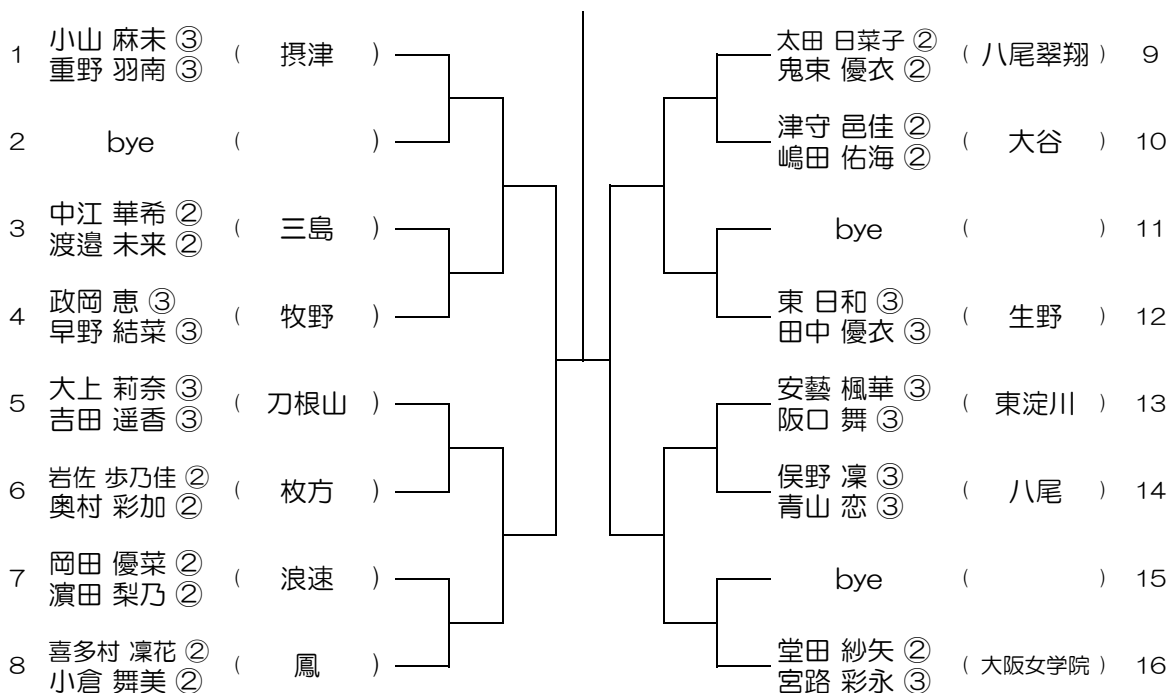

【GD】 No.009

会場：高槻北

平成29年度 春季テニス大会 一次予選

【GD】 No.010

会場：八尾

平成29年度 春季テニス大会 一次予選

【GD】 No.011

会場： 八尾

平成29年度 春季テニス大会 一次予選

【GD】 No.012

会場： 八尾翠翔

平成29年度 春季テニス大会 一次予選

【GD】 No.013

会場： 八尾翠翔

平成29年度 春季テニス大会 一次予選

【GD】 No.014

会場： 阿倍野

平成29年度 春季テニス大会 一次予選

【GD】 No.015

会場： 阿倍野

平成29年度 春季テニス大会 一次予選

【GD】 No.016

会場： 阿倍野

平成29年度 春季テニス大会 一次予選