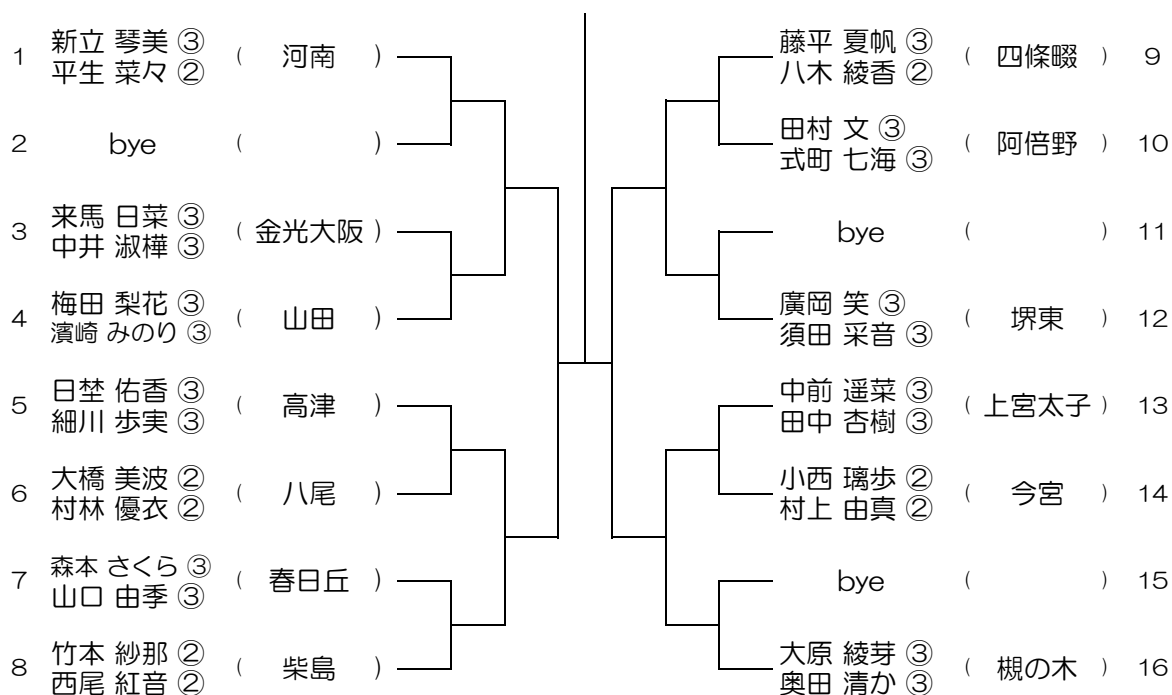

会場： 阿倍野

平成29年度 春季テニス大会 一次予選

【GD】 No.015

会場： 阿倍野

平成29年度 春季テニス大会 一次予選

【GD】 No.016

会場： 阿倍野

平成29年度 春季テニス大会 一次予選

【GD】 No.017

会場： 阿倍野

平成29年度 春季テニス大会 一次予選

【GD】 No.018

会場： 河南

平成29年度 春季テニス大会 一次予選

【GD】 No.019

会場： 富田林

平成29年度 春季テニス大会 一次予選

【GD】 No.020

会場： 富田林

平成29年度 春季テニス大会 一次予選

【GD】 No.021

会場：今宮

平成29年度 春季テニス大会 一次予選

【GD】 No.022

会場：桜宮

平成29年度 春季テニス大会 一次予選

【GD】 No.023

会場：桜宮

平成29年度 春季テニス大会 一次予選

【GD】 No.024

会場：OBF

平成29年度 春季テニス大会 一次予選