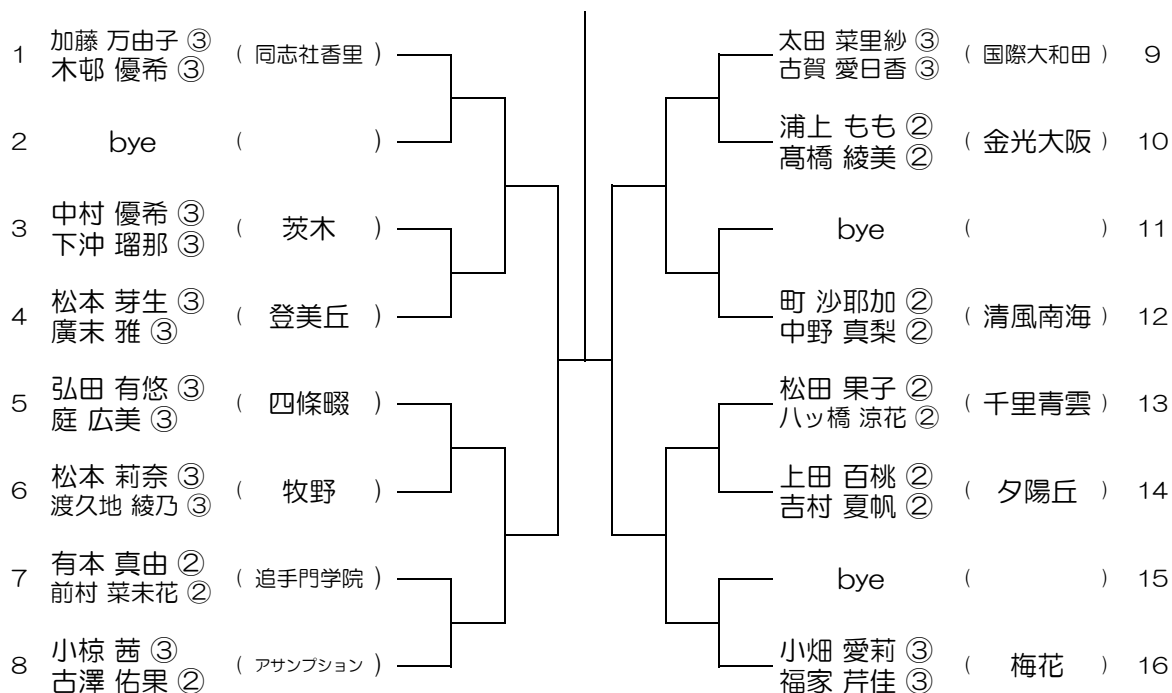

平成29年度 春季テニス大会 一次予選

【GD】 No.028

会場： 大阪成蹊女子 (第3グラウンド)

平成29年度 春季テニス大会 一次予選

【GD】 No.029

会場：大阪成蹊女子（第3グラウンド） 平成29年度 春季テニス大会 一次予選

【GD】 No.030

会場：大阪成蹊女子（第3グラウンド） 平成29年度 春季テニス大会 一次予選

【GD】 No.031

会場：大阪成蹊女子（第3グラウンド） 平成29年度 春季テニス大会 一次予選

【GD】 No.032

会場：大阪産大附（生駒グラウンド） 平成29年度 春季テニス大会 一次予選

【GD】 No.033

会場：大阪産大附（生駒グラウンド） 平成29年度 春季テニス大会 一次予選

【GD】 No.034

会場：大商学園

平成29年度 春季テニス大会 一次予選

【GD】 No.035

会場： 梅花

平成29年度 春季テニス大会 一次予選

【GD】 No.036

会場： 梅花

平成29年度 春季テニス大会 一次予選

【GD】 No.037