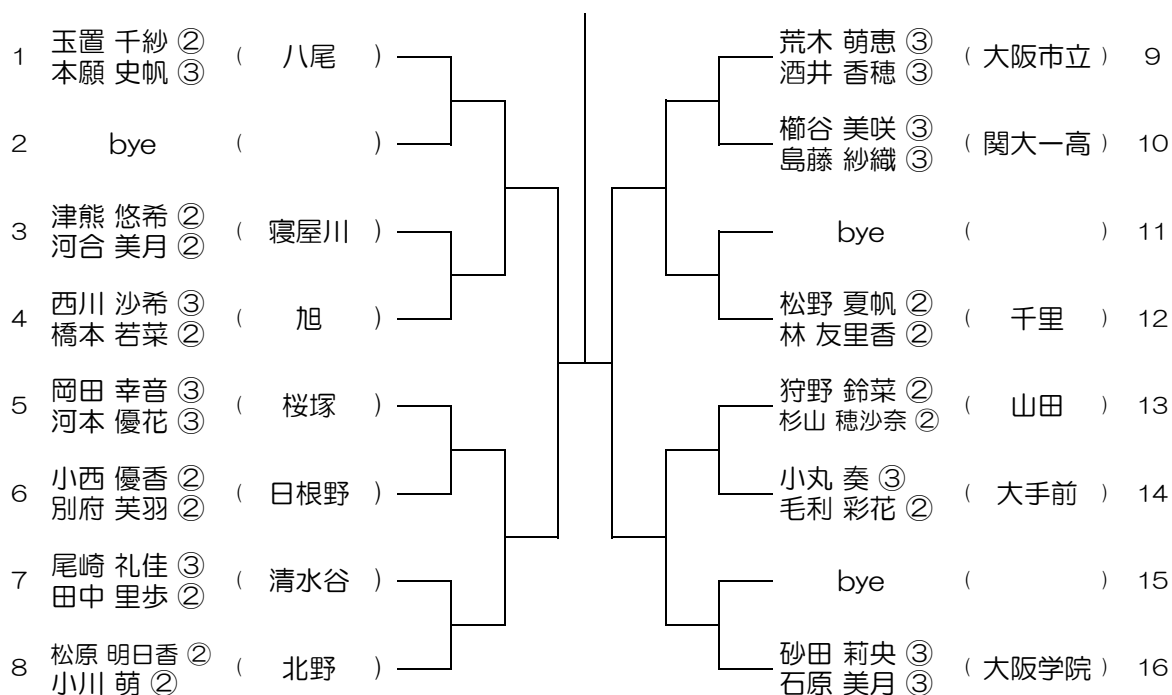

会場：山田

平成29年度 春季テニス大会 一次予選

【GD】 No.007

会場：山田

平成29年度 春季テニス大会 一次予選

【GD】 No.008

会場：高槻北

平成29年度 春季テニス大会 一次予選

【GD】 No.009

会場：高槻北

平成29年度 春季テニス大会 一次予選

【GD】 No.010

会場：八尾

平成29年度 春季テニス大会 一次予選

【GD】 No.011

会場： 八尾

平成29年度 春季テニス大会 一次予選

【GD】 No.012

会場： 八尾翠翔

平成29年度 春季テニス大会 一次予選

【GD】 No.013

会場： 八尾翠翔

平成29年度 春季テニス大会 一次予選

【GD】 No.014

会場： 阿倍野

平成29年度 春季テニス大会 一次予選

【GD】 No.015

会場： 阿倍野

平成29年度 春季テニス大会 一次予選

【GD】 No.016

会場： 阿倍野

平成29年度 春季テニス大会 一次予選