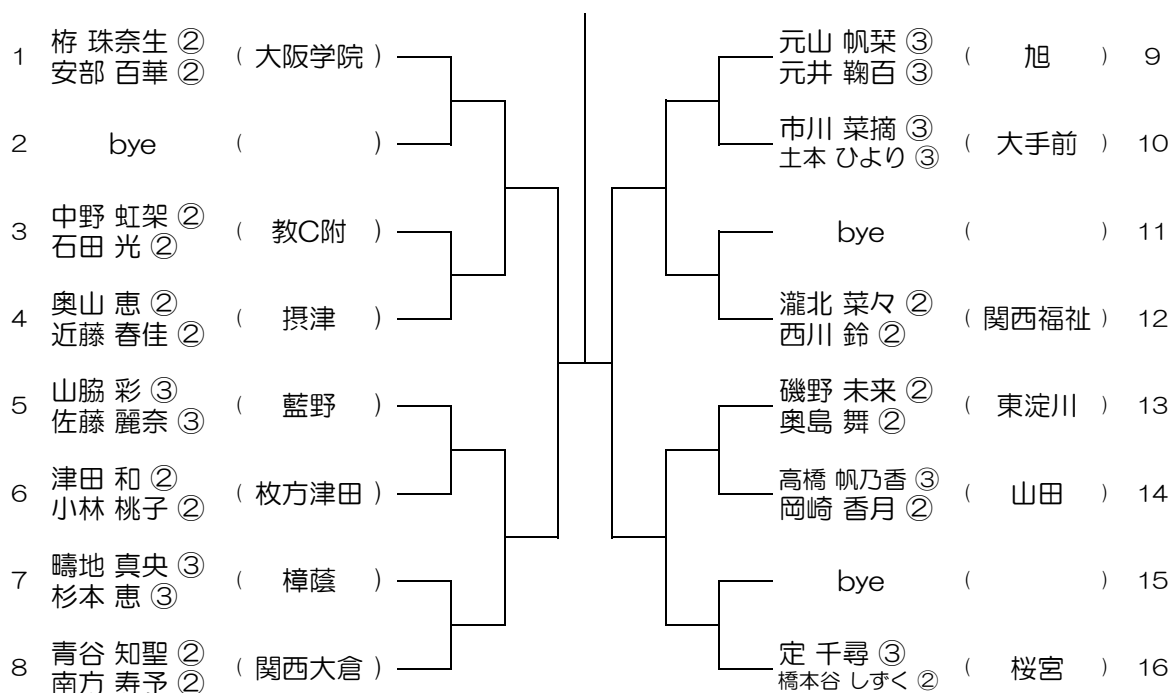

平成29年度 春季テニス大会 一次予選

【GD】 No.035

会場： 梅花

平成29年度 春季テニス大会 一次予選

【GD】 No.036

会場： 梅花

平成29年度 春季テニス大会 一次予選

【GD】 No.037

会場：大阪学院

平成29年度 春季テニス大会 一次予選

【GD】 No.038

会場：大阪学院

平成29年度 春季テニス大会 一次予選

【GD】 No.039

会場：大阪学院

平成29年度 春季テニス大会 一次予選

【GD】 No.040

会場：大阪学院

平成29年度 春季テニス大会 一次予選

【GD】 No.041

会場： 大体大浪商

平成29年度 春季テニス大会 一次予選

【GD】 No.042

会場： 大体大浪商