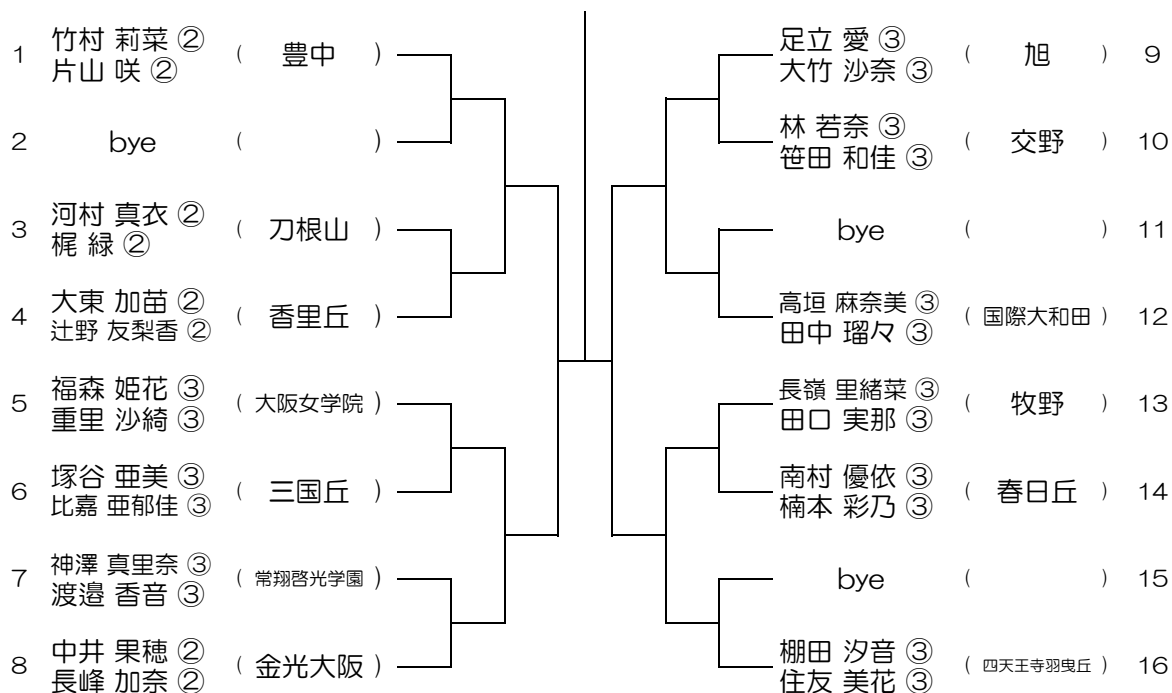

【GD】 No.001

会場：池田

平成29年度 春季テニス大会 一次予選

【GD】 No.002

会場：池田

平成29年度 春季テニス大会 一次予選

【GD】 No.003

会場：池田

平成29年度 春季テニス大会 一次予選

【GD】 No.004

会場：豊中

平成29年度 春季テニス大会 一次予選

【GD】 No.005

会場：豊中

平成29年度 春季テニス大会 一次予選

【GD】 No.006

会場：山田

平成29年度 春季テニス大会 一次予選

【GD】 No.007

会場：山田

平成29年度 春季テニス大会 一次予選

【GD】 No.008

会場：高槻北

平成29年度 春季テニス大会 一次予選

【GD】 No.009

会場：高槻北

平成29年度 春季テニス大会 一次予選

【GD】 No.010

会場：八尾

平成29年度 春季テニス大会 一次予選

【GD】 No.011

会場： 八尾