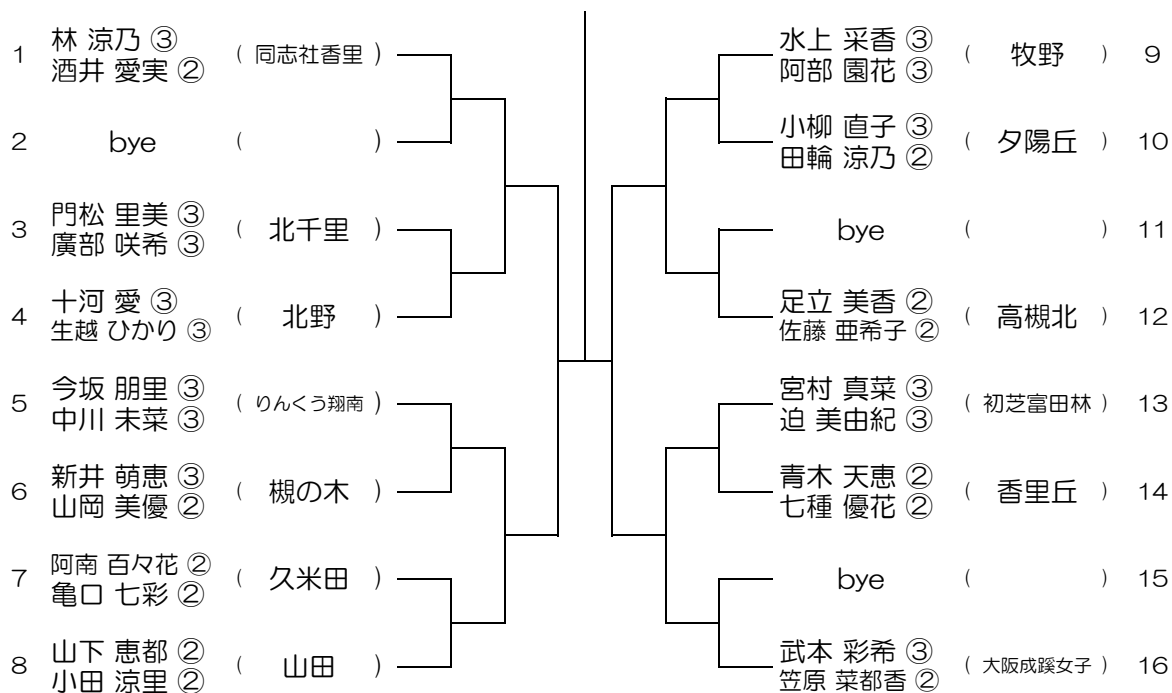

会場：桜宮

平成29年度 春季テニス大会 一次予選

【GD】 No.023

会場：桜宮

平成29年度 春季テニス大会 一次予選

【GD】 No.024

会場：OBF

平成29年度 春季テニス大会 一次予選

【GD】 No.025

会場： 金蘭会

平成29年度 春季テニス大会 一次予選

【GD】 No.026

会場： 金蘭会

平成29年度 春季テニス大会 一次予選

【GD】 No.027

会場： 金蘭会

平成29年度 春季テニス大会 一次予選

【GD】 No.028

会場： 大阪成蹊女子 (第3グラウンド)

平成29年度 春季テニス大会 一次予選

【GD】 No.029

会場：大阪成蹊女子（第3グラウンド） 平成29年度 春季テニス大会 一次予選

【GD】 No.030

会場：大阪成蹊女子（第3グラウンド） 平成29年度 春季テニス大会 一次予選