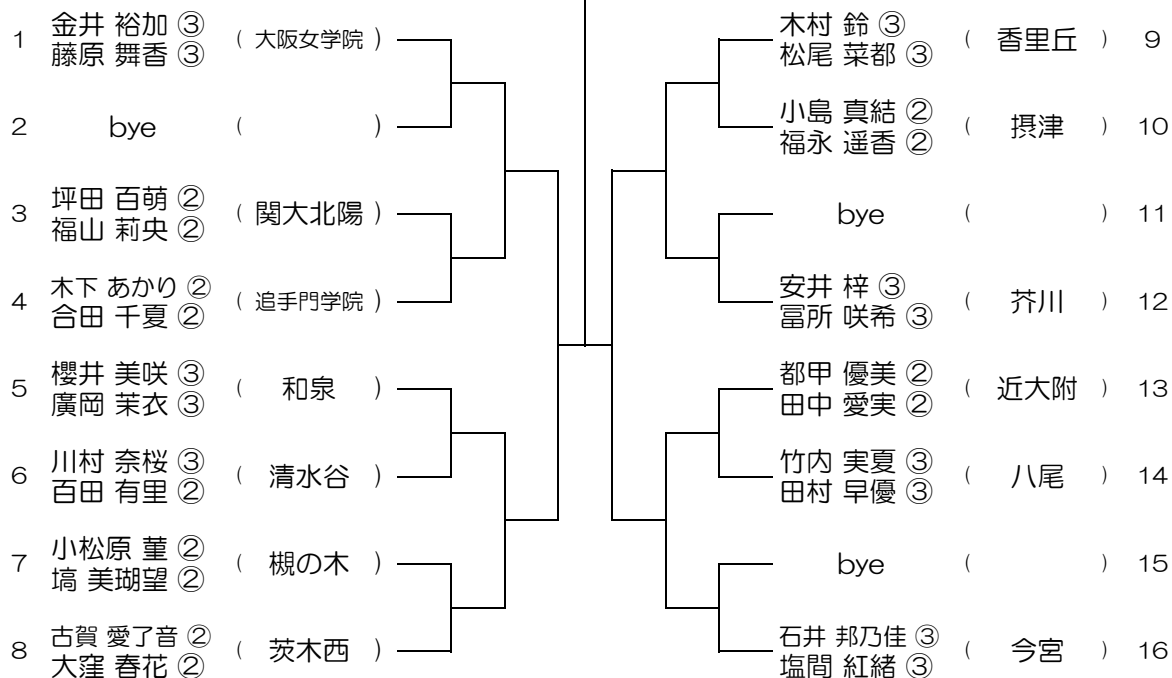

会場： 阿倍野

平成29年度 春季テニス大会 一次予選

【GD】 No.015

会場： 阿倍野

平成29年度 春季テニス大会 一次予選

【GD】 No.016

会場： 阿倍野

平成29年度 春季テニス大会 一次予選

【GD】 No.017

会場： 阿倍野

平成29年度 春季テニス大会 一次予選

【GD】 No.018

会場： 河南

平成29年度 春季テニス大会 一次予選

【GD】 No.019

会場： 富田林

平成29年度 春季テニス大会 一次予選

【GD】 No.020

会場： 富田林

平成29年度 春季テニス大会 一次予選

【GD】 No.021

会場：今宮

平成29年度 春季テニス大会 一次予選

【GD】 No.022

会場：桜宮

平成29年度 春季テニス大会 一次予選

【GD】 No.023

会場：桜宮

平成29年度 春季テニス大会 一次予選

【GD】 No.024

会場：OBF

平成29年度 春季テニス大会 一次予選