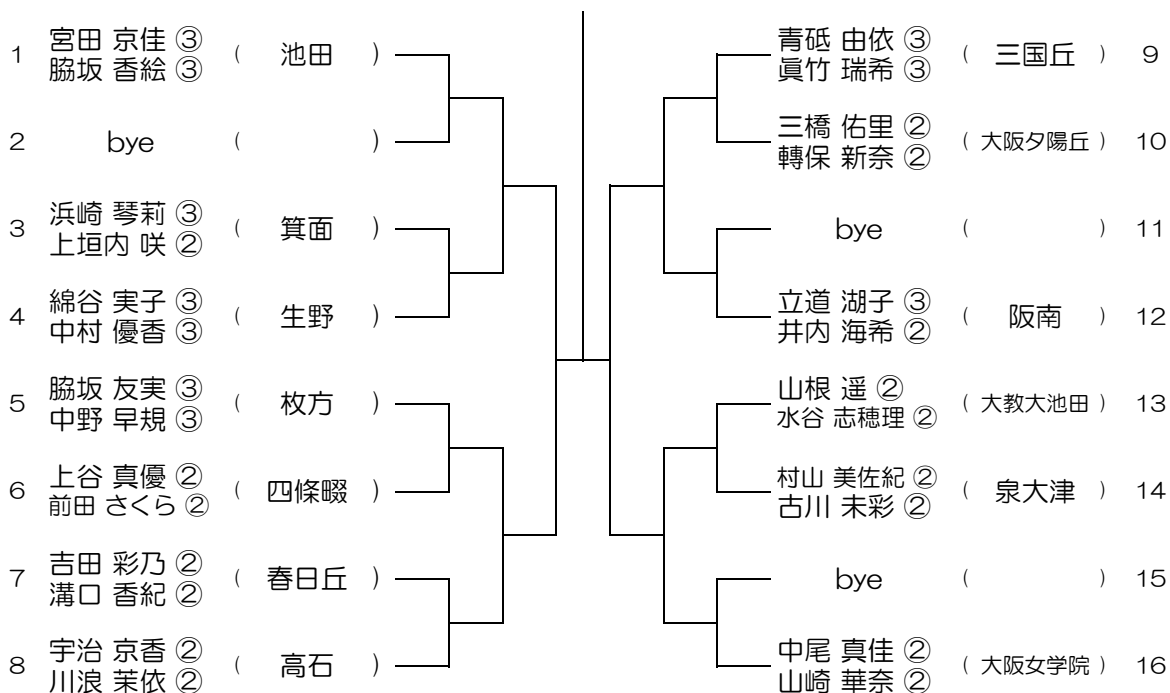

【GD】 No.001

会場：池田

平成29年度 春季テニス大会 一次予選

【GD】 No.002

会場：池田

平成29年度 春季テニス大会 一次予選

【GD】 No.003

会場：池田

平成29年度 春季テニス大会 一次予選

【GD】 No.004

会場：豊中

平成29年度 春季テニス大会 一次予選

【GD】 No.005

会場：豊中

平成29年度 春季テニス大会 一次予選

【GD】 No.006

会場：山田

平成29年度 春季テニス大会 一次予選

【GD】 No.007

会場：山田

平成29年度 春季テニス大会 一次予選

【GD】 No.008

会場：高槻北

平成29年度 春季テニス大会 一次予選

【GD】 No.009

会場：高槻北

平成29年度 春季テニス大会 一次予選

【GD】 No.010

会場：八尾

平成29年度 春季テニス大会 一次予選

【GD】 No.011

会場： 八尾