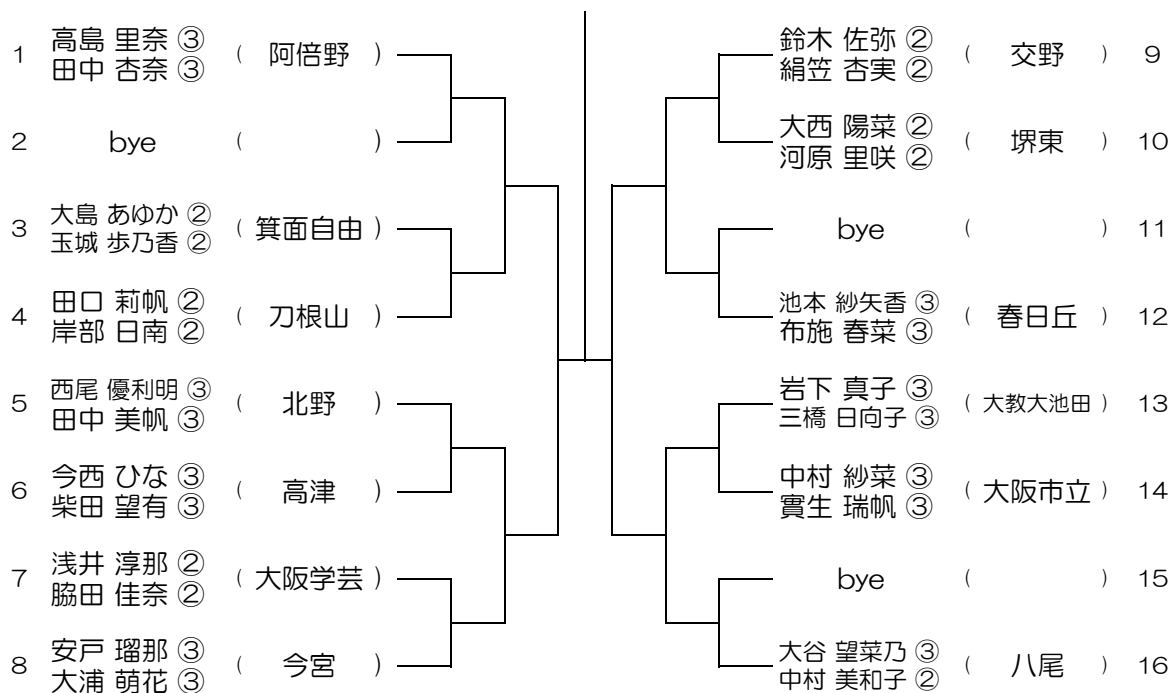

【GD】 No.009

会場：高槻北

平成29年度 春季テニス大会 一次予選

【GD】 No.010

会場：八尾

平成29年度 春季テニス大会 一次予選

【GD】 No.011

会場： 八尾

平成29年度 春季テニス大会 一次予選

【GD】 No.012

会場： 八尾翠翔

平成29年度 春季テニス大会 一次予選

【GD】 No.013

会場： 八尾翠翔

平成29年度 春季テニス大会 一次予選

【GD】 No.014

会場： 阿倍野

平成29年度 春季テニス大会 一次予選

【GD】 No.015

会場： 阿倍野

平成29年度 春季テニス大会 一次予選

【GD】 No.016

会場： 阿倍野

平成29年度 春季テニス大会 一次予選

【GD】 No.017

会場： 阿倍野

平成29年度 春季テニス大会 一次予選

【GD】 No.018

会場： 河南

平成29年度 春季テニス大会 一次予選

【GD】 No.019

会場： 富田林