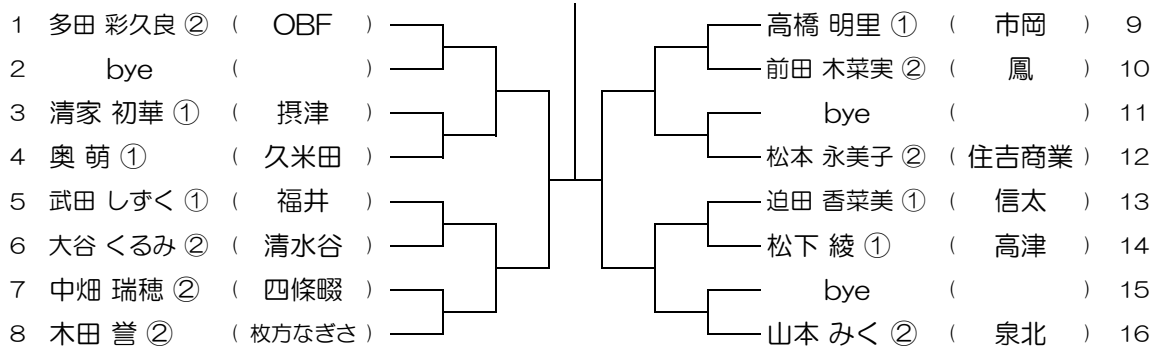

会場：千里青雲

第10回 大阪公立高校個人戦テニス大会

【GS】 No.007

会場：千里青雲

第10回 大阪公立高校個人戦テニス大会

【GS】 No.008

会場：刀根山

第10回 大阪公立高校個人戦テニス大会

【GS】 No.009 会場：刀根山

第10回 大阪公立高校個人戦テニス大会

【GS】 No.010 会場：箕面

第10回 大阪公立高校個人戦テニス大会

【GS】 No.011 会場：箕面

第10回 大阪公立高校個人戦テニス大会

【GS】 No.012 会場：福井

第10回 大阪公立高校個人戦テニス大会

【GS】 No.013

会場：福井

第10回 大阪公立高校個人戦テニス大会

【GS】 No.014

会場：高槻北

第10回 大阪公立高校個人戦テニス大会

【GS】 No.015

会場：高槻北