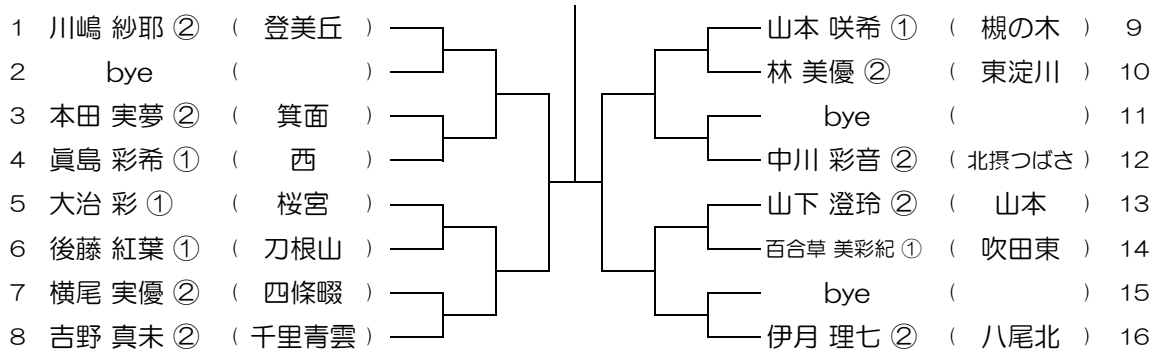

会場：山本

第10回 大阪公立高校個人戦テニス大会

【GS】 No.027

会場：山本

第10回 大阪公立高校個人戦テニス大会

【GS】 No.028

会場：八尾

第10回 大阪公立高校個人戦テニス大会

【GS】 No.029

会場： 八尾

第10回 大阪公立高校個人戦テニス大会

【GS】 No.030

会場： 八尾北

第10回 大阪公立高校個人戦テニス大会

【GS】 No.031

会場： 阿倍野

第10回 大阪公立高校個人戦テニス大会

【GS】 No.032

会場： 阿倍野

第10回 大阪公立高校個人戦テニス大会

【GS】 No.033

会場：阿倍野

第10回 大阪公立高校個人戦テニス大会

【GS】 No.034