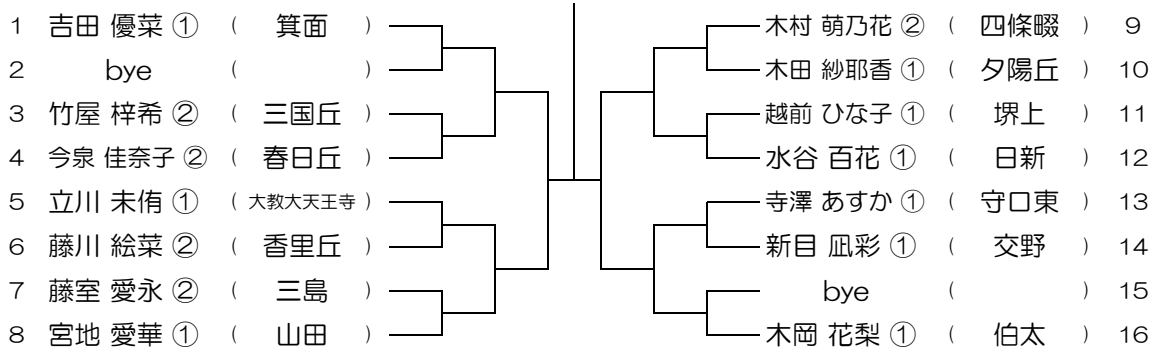

会場：千里青雲

第10回 大阪公立高校個人戦テニス大会

【GS】 No.007

会場：千里青雲

第10回 大阪公立高校個人戦テニス大会

【GS】 No.008

会場：刀根山

第10回 大阪公立高校個人戦テニス大会

【GS】 No.009 会場：刀根山

第10回 大阪公立高校個人戦テニス大会

【GS】 No.010 会場：箕面

第10回 大阪公立高校個人戦テニス大会

【GS】 No.011 会場：箕面

第10回 大阪公立高校個人戦テニス大会

【GS】 No.012 会場：福井

第10回 大阪公立高校個人戦テニス大会

【GS】 No.013

会場：福井

第10回 大阪公立高校個人戦テニス大会

【GS】 No.014

会場：高槻北

第10回 大阪公立高校個人戦テニス大会

【GS】 No.015

会場：高槻北