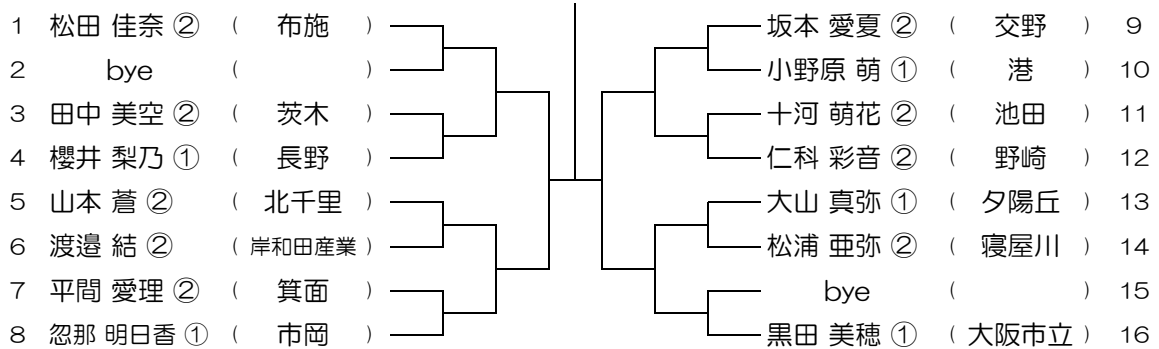

会場：摂津

第10回 大阪公立高校個人戦テニス大会

【GS】 No.019

会場：摂津

第10回 大阪公立高校個人戦テニス大会

【GS】 No.020

会場：摂津

第10回 大阪公立高校個人戦テニス大会

【GS】 No.021

会場：枚方

第10回 大阪公立高校個人戦テニス大会

【GS】 No.022

会場：枚方

第10回 大阪公立高校個人戦テニス大会

【GS】 No.023

会場：布施

第10回 大阪公立高校個人戦テニス大会

【GS】 No.024

会場：布施

第10回 大阪公立高校個人戦テニス大会

【GS】 No.025

会場：山本

第10回 大阪公立高校個人戦テニス大会

【GS】 No.026