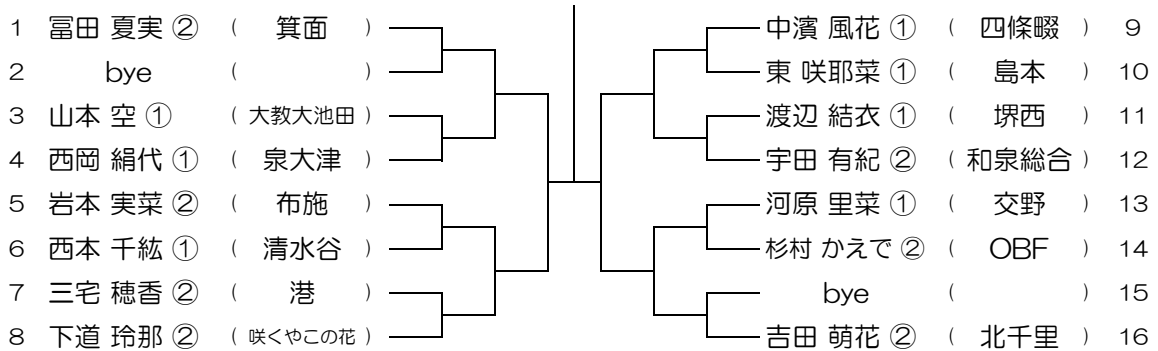

会場：千里青雲

第10回 大阪公立高校個人戦テニス大会

【GS】 No.007

会場：千里青雲

第10回 大阪公立高校個人戦テニス大会

【GS】 No.008

会場：刀根山

第10回 大阪公立高校個人戦テニス大会

【GS】 No.009 会場：刀根山

第10回 大阪公立高校個人戦テニス大会

【GS】 No.010 会場：箕面

第10回 大阪公立高校個人戦テニス大会

【GS】 No.011 会場：箕面

第10回 大阪公立高校個人戦テニス大会

【GS】 No.012 会場：福井

第10回 大阪公立高校個人戦テニス大会