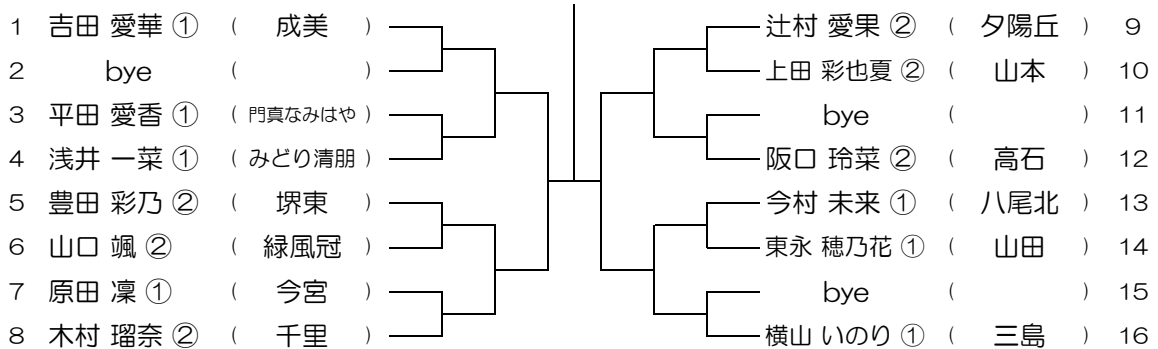

会場：阿倍野

第10回 大阪公立高校個人戦テニス大会

【GS】 No.035

会場：河南

第10回 大阪公立高校個人戦テニス大会

【GS】 No.036

会場：三国丘

第10回 大阪公立高校個人戦テニス大会

【GS】 No.037 会場： 三国丘

第10回 大阪公立高校個人戦テニス大会

【GS】 No.038 会場： 堺東

第10回 大阪公立高校個人戦テニス大会

【GS】 No.039 会場： 堺東

第10回 大阪公立高校個人戦テニス大会

【GS】 No.040 会場： 成美

第10回 大阪公立高校個人戦テニス大会

【GS】 No.041

会場： 成美

第10回 大阪公立高校個人戦テニス大会

【GS】 No.042

会場： 成美

第10回 大阪公立高校個人戦テニス大会

【GS】 No.043

会場： 成美