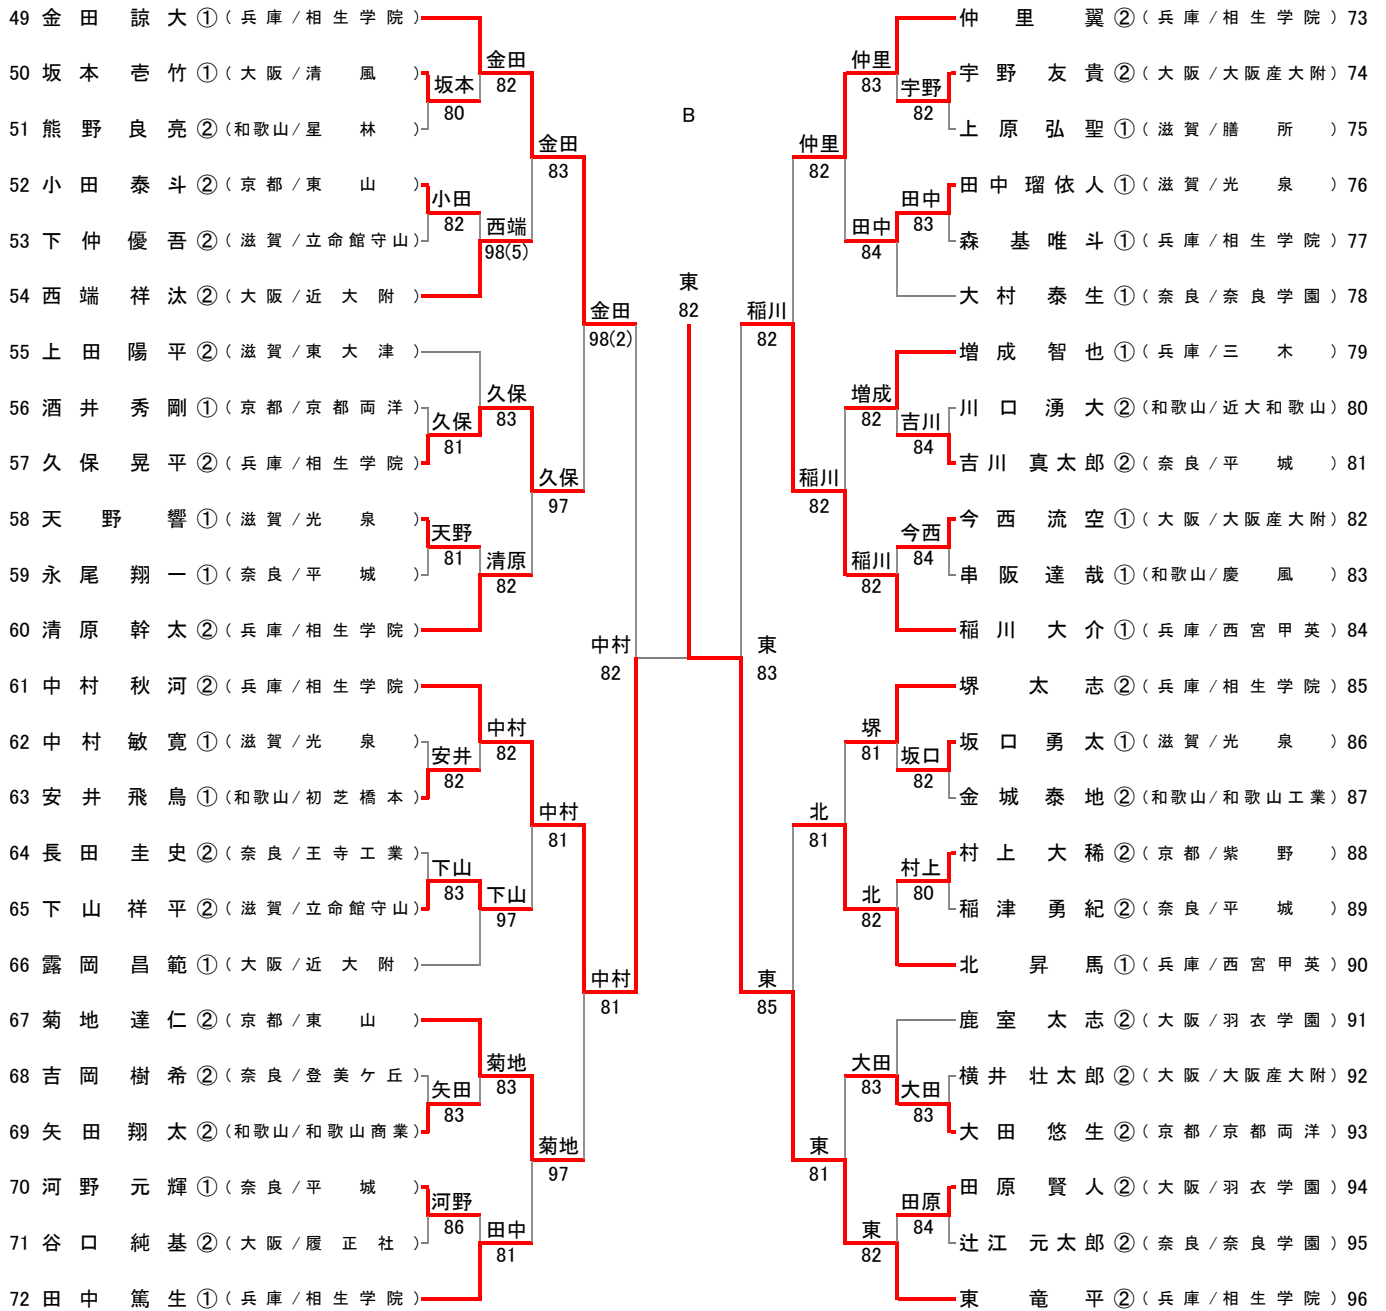

平成30年度 近畿高等学校テニス大会

男子シングルス

平成30年9月15日～17日

神戸総合運動公園コート

A 藤原 智也 ② (京都/東山)

藤原
83

B 東 竜平 ② (兵庫/相生学院)