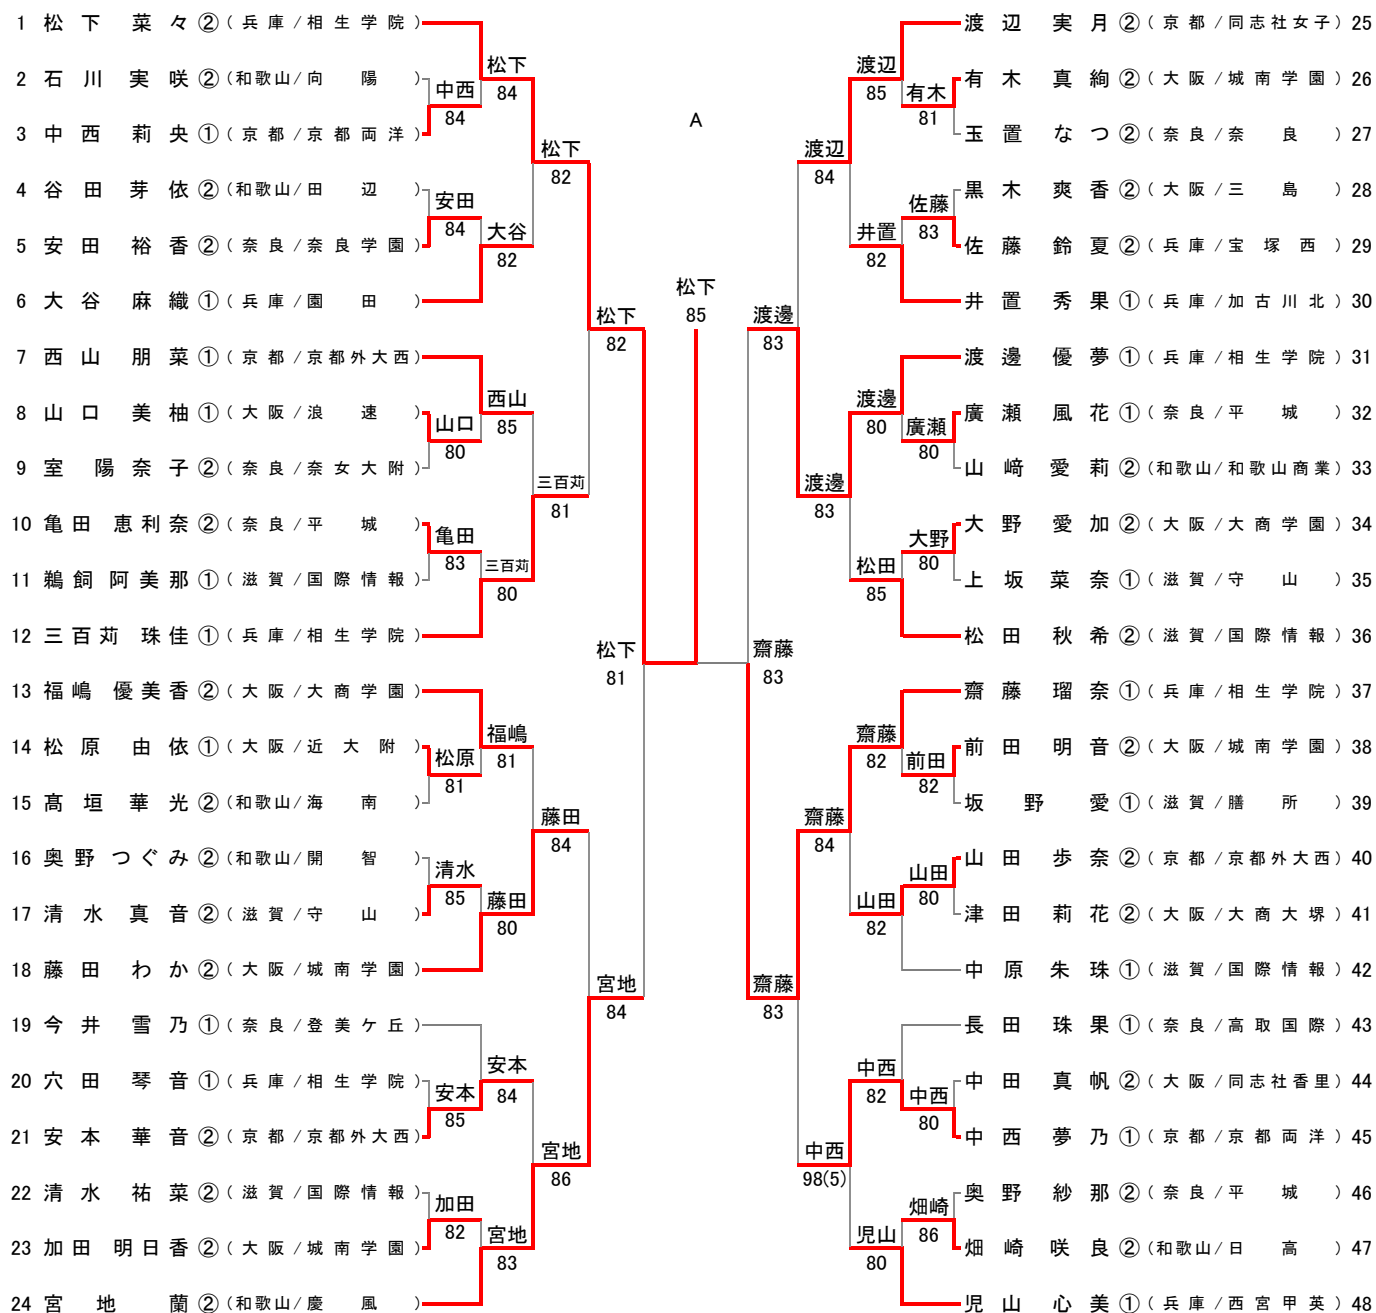

平成30年度 近畿高等学校テニス大会

女子シングルス

平成30年9月15日～17日
神戸総合運動公園コート

シード順位

1 松下 菜々 ② (兵庫/相生学院)	7 横井 優 ② (奈良/登美ヶ丘)	13 齋藤 瑠奈 ① (兵庫/相生学院)
2 木本 海夢夏 ① (兵庫/相生学院)	8 渡辺 実月 ② (京都/同志社女子)	14 三百莉 珠佳 ① (兵庫/相生学院)
3 児山 心美 ① (兵庫/西宮甲英)	9 梶野 桃子 ② (京都/京都在外大)	15 馬淵 麻実 ① (兵庫/相生学院)
4 角田 唯 ② (兵庫/相生学院)	10 大山 紗輝 ② (大阪/長尾谷)	16 浅田 実咲 ② (滋賀/立命館守山)
5 山口 瑞希 ② (大阪/城南学園)	11 福嶋 優美香 ② (大阪/大商学園)	
6 宮地 蘭 ② (和歌山/慶風)	12 松田 秋希 ② (滋賀/国際情報)	

※大会会場の住所・電話番号の案内
神戸総合運動公園コート
〒654-0163 神戸市須磨区緑台
078-795-5151