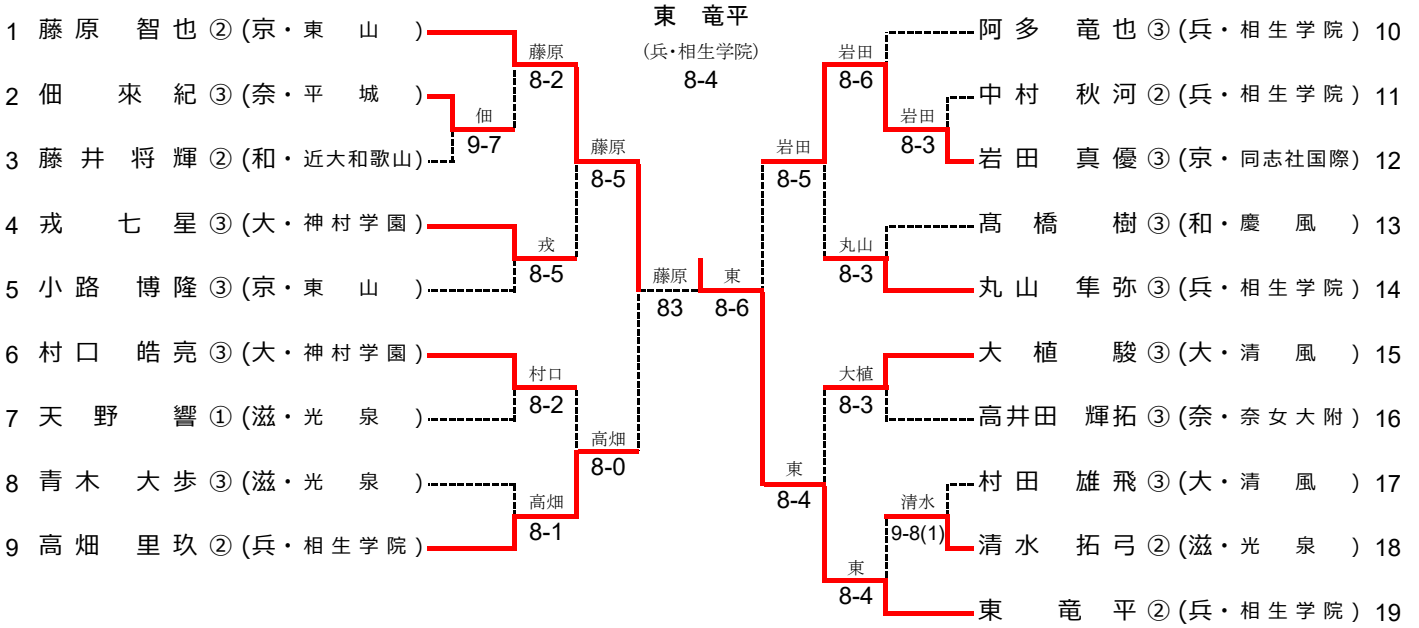

平成30年度 近畿高等学校選抜テニス大会

平成30年6月15日～17日 (長浜バイオ大学ドーム)

男子シングルス

シード順位

1. 藤原 智也(京・東山)	2. 東 竜平(兵・相生学院)	3. 高畑 里玖(兵・相生学院)	4. 阿多 竜也(兵・相生学院)
5. 丸山 隼弥(兵・相生学院)	6. 大植 駿(大・清風)	7. 小路 博隆(京・東山)	8. 村口 皓亮(大・神村学園)