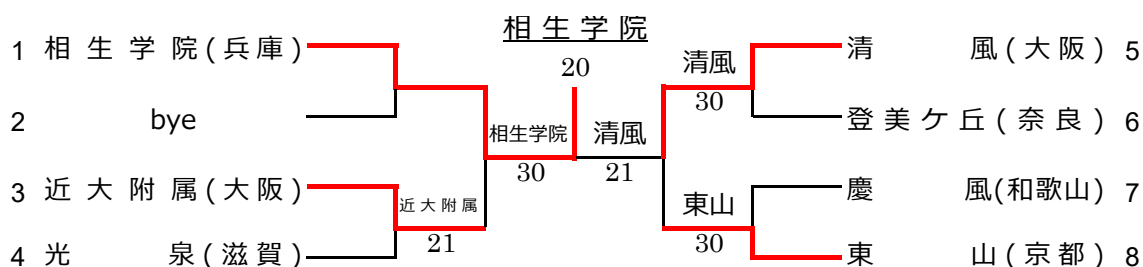

平成30年度 近畿高等学校選抜テニス大会

平成30年6月15日～17日 (長浜バイオ大学ドーム)

男子団体戦

シード順位 1 相生学院(兵庫) 2 東山(京都)

男子試合結果

1回戦

	近大附属	2 - 1	光泉
D1	大森 蓮 小山 裕暉	8 - 4	天野 響 甲斐 湊人
S1	仲西 絢	8 - 6	清水 拓弓
S2	西端 祥汰	3 - 8	青木 大歩

	清風	3 - 0	登美ヶ丘
D1	逸崎 颯雅 難波 尚貴	8 - 4	鈴木 俊哉 津田 大海
S1	大植 駿	8 - 0	中野 孝亮
S2	村田 雄飛	8 - 2	上司 唱生