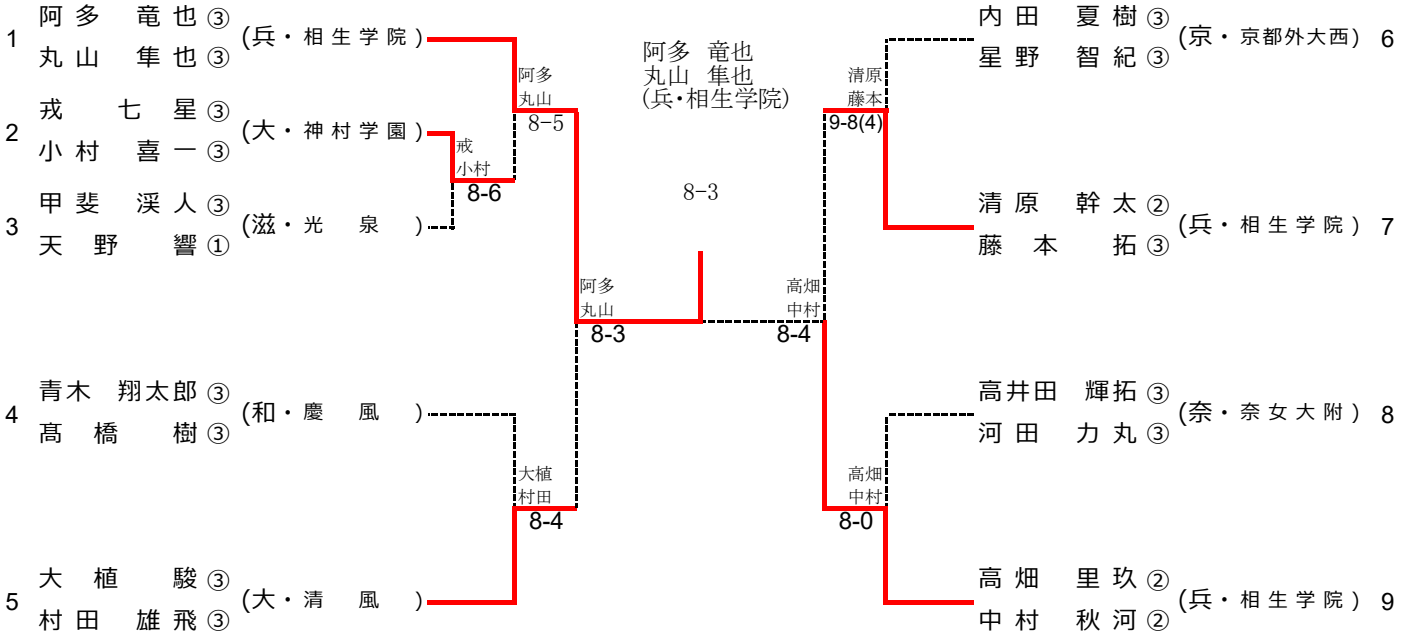

コンソレーション 3,4 vs. 7,8

	国際情報	2 - 1	開 智
D1	清水 祐菜 中原 朱珠	6 - 2	土合 三春 田口 晴菜
S1	松田 秋希	6 - 4	岩田 のどか
S2	片淵 友結	0 - 6	高橋 萌々

平成30年度 近畿高等学校選抜テニス大会

平成30年6月15日～17日 (長浜バイオ大学ドーム)

男子シングルス

シード順位

- | | | | |
|------------------|-----------------|------------------|------------------|
| 1. 藤原 智也(京・東山) | 2. 東 竜平(兵・相生学院) | 3. 高畑 里玖(兵・相生学院) | 4. 阿多 竜也(兵・相生学院) |
| 5. 丸山 隼弥(兵・相生学院) | 6. 大植 駿(大・清風) | 7. 小路 博隆(京・東山) | 8. 村口 皓亮(大・神村学園) |

男子ダブルス

シード順位

- | | | | |
|-------------------|----------------|--------------------|-----------------|
| 1. 阿多 竜也 (兵・相生学院) | 丸山 隼也 (兵・相生学院) | 2. 高畑 里玖 (兵・相生学院) | 中村 秋河 (兵・相生学院) |
| 3. 大植 駿 (大・清風) | 村田 雄飛 (大・清風) | 4. 内田 夏樹 (京・京都外大西) | 星野 智紀 (京・京都外大西) |