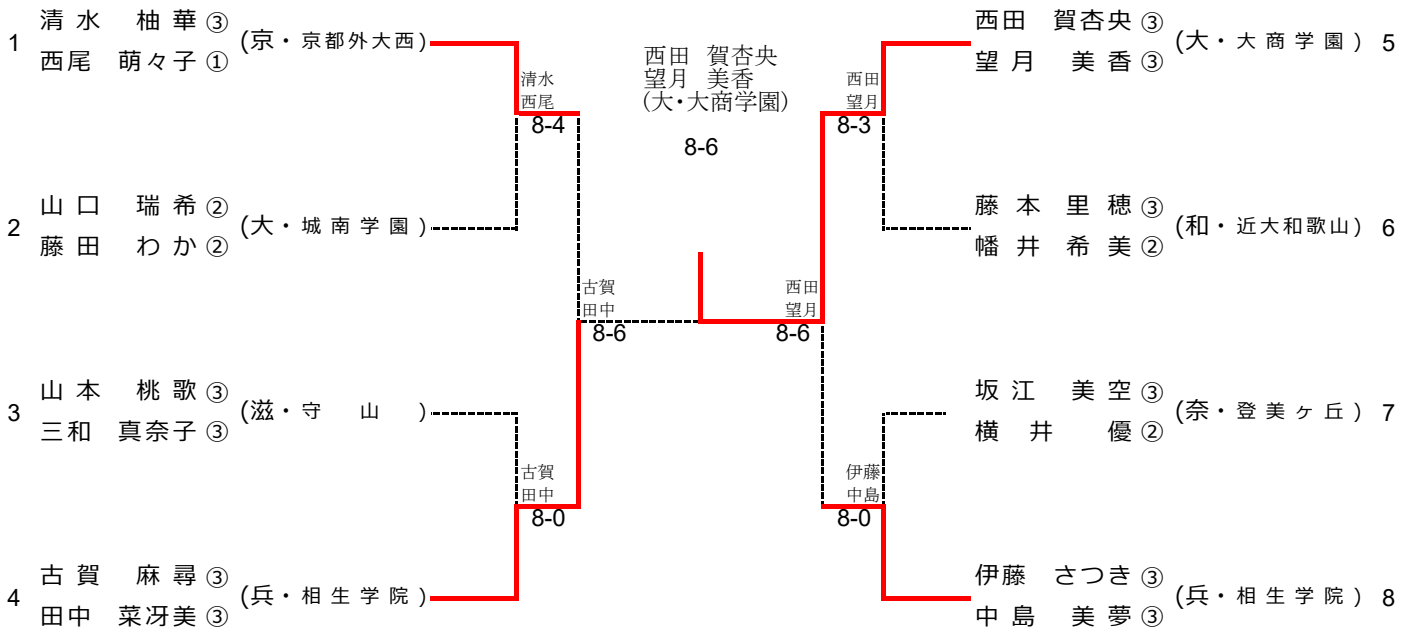

男子ダブルス

シード順位

- | | | | |
|-------------------|----------------|--------------------|-----------------|
| 1. 阿多 竜也 (兵・相生学院) | 丸山 隼也 (兵・相生学院) | 2. 高畑 里玖 (兵・相生学院) | 中村 秋河 (兵・相生学院) |
| 3. 大植 駿 (大・清風) | 村田 雄飛 (大・清風) | 4. 内田 夏樹 (京・京都外大西) | 星野 智紀 (京・京都外大西) |

平成30年度 近畿高等学校選抜テニス大会

平成30年6月15日～17日 (長浜バイオ大学ドーム)

女子シングルス

シード順位

1. 伊藤 さつき(兵・相生学院) 2. 清水 柚華(京・京都外大西) 3. 佃 紫帆(大・長尾谷) 4. 木本 海夢夏(兵・相生学院)
 5. 中島 美夢(兵・相生学院) 6. 山口 瑞希(大・城南学園) 7. 中村 天音(奈・奈良育英) 8. 大山 紗輝(大・長尾谷)

女子ダブルス

シード順位

1. 清水 柚華(京・京都外大西) 2. 伊藤 さつき(兵・相生学院)
 西尾 萌々子 中島 美夢
 3. 古賀 麻尋(相生学院) 4. 西田 賀杏央(大商学園)
 田中 菜冴美 望月 美香