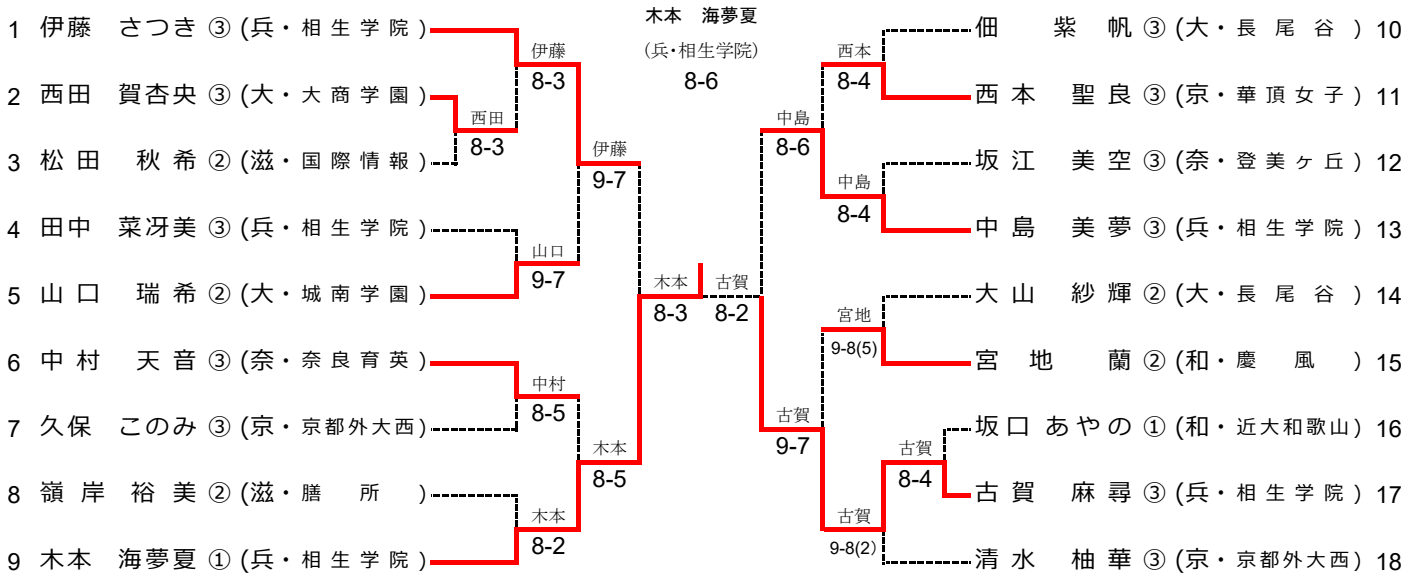

男子ダブルス

シード順位

- | | | | |
|-------------------|----------------|--------------------|-----------------|
| 1. 阿多 竜也 (兵・相生学院) | 丸山 隼也 (兵・相生学院) | 2. 高畑 里玖 (兵・相生学院) | 中村 秋河 (兵・相生学院) |
| 3. 大植 駿 (大・清風) | 村田 雄飛 (大・清風) | 4. 内田 夏樹 (京・京都外大西) | 星野 智紀 (京・京都外大西) |

平成30年度 近畿高等学校選抜テニス大会

平成30年6月15日～17日 (長浜バイオ大学ドーム)

女子シングルス

シード順位

1. 伊藤 さつき(兵・相生学院) 2. 清水 柚華(京・京都外大西) 3. 佃 紫帆(大・長尾谷) 4. 木本 海夢夏(兵・相生学院)
 5. 中島 美夢(兵・相生学院) 6. 山口 瑞希(大・城南学園) 7. 中村 天音(奈・奈良育英) 8. 大山 紗輝(大・長尾谷)

女子ダブルス