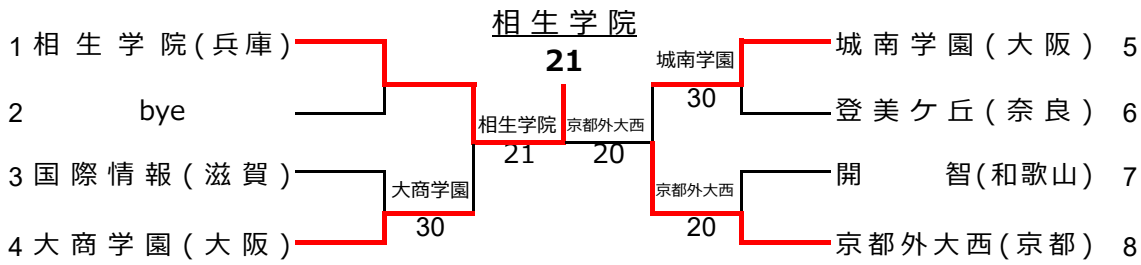

平成30年度 近畿高等学校選抜テニス大会

平成30年6月15日～17日 (長浜バイオ大学ドーム)

女子団体戦

シード順位 1 相生学院(兵庫) 2 京都外大西(京都)

女子試合結果

1回戦

	国際情報	0 - 3	大商学園
D1	清水 祐菜 松田 秋希	3 - 8	望月 美香 福居 詩織
S1	中原 朱珠	2 - 8	西田 賀杏央
S2	鶴飼 阿美那	2 - 8	福嶋 優美香

	城南学園	3 - 0	登美ヶ丘
D1	吉村 萌百子 有木 真純	8 - 4	小林 莉奈 今井 雪乃
S1	山口 瑞希	8 - 0	坂江 美空
S2	藤田 わか	8 - 1	横井 優

	開 智	0 - 3	京都外大西
D1	土合 三春 高橋 萌々	0 - 8	久保 このみ 松野 朋実
S1	岩田 のどか	0 - 8	西尾 萌々子
S2	奥野 つぐみ	1 - 8	古西 美桜

準決勝

	相生学院	2 - 1	大商学園
D1	田中 菜冴美 古賀 麻尋	8 - 6	望月 美香 福居 詩織
S1	木本 海夢夏	1 - 8	西田 賀杏央
S2	中島 美夢	8 - 0	福嶋 優美香

	城南学園	0 - 2	京都外大西
D1	吉村 萌百子 有木 真純	8 - 8 (4 (2)	清水 柚華 松野 朋実
S1	山口 瑞希 (3)	3 - 9	西尾 萌々子
S2	藤田 わか	6 - 8	古西 美桜

決勝

	相生学院	2 - 1	京都外大西
D1	中島 美夢 田中 菜冴美	8 - 3	久保 このみ 松野 朋実
S1	伊藤 さつき	5 - 8	清水 柚華
S2	古賀 麻尋	8 - 5	西尾 萌々子

コンソレーション 2 vs. 5, 6

	滋賀県選抜	2 - 1	登美ヶ丘
D1	小野 葵 有田 優音	7 - 5	今井 雪乃 島本 つぐみ
S1	佐藤 彩香	4 - 6	坂江 美空
S2	本郷 由梨	7 - 5	横井 優

コンソレーション 3,4 vs. 7,8

	国際情報	2 - 1	開 智
D1	清水 祐菜 中原 朱珠	6 - 2	土合 三春 田口 晴菜
S1	松田 秋希	6 - 4	岩田 のどか
S2	片淵 友結	0 - 6	高橋 萌々