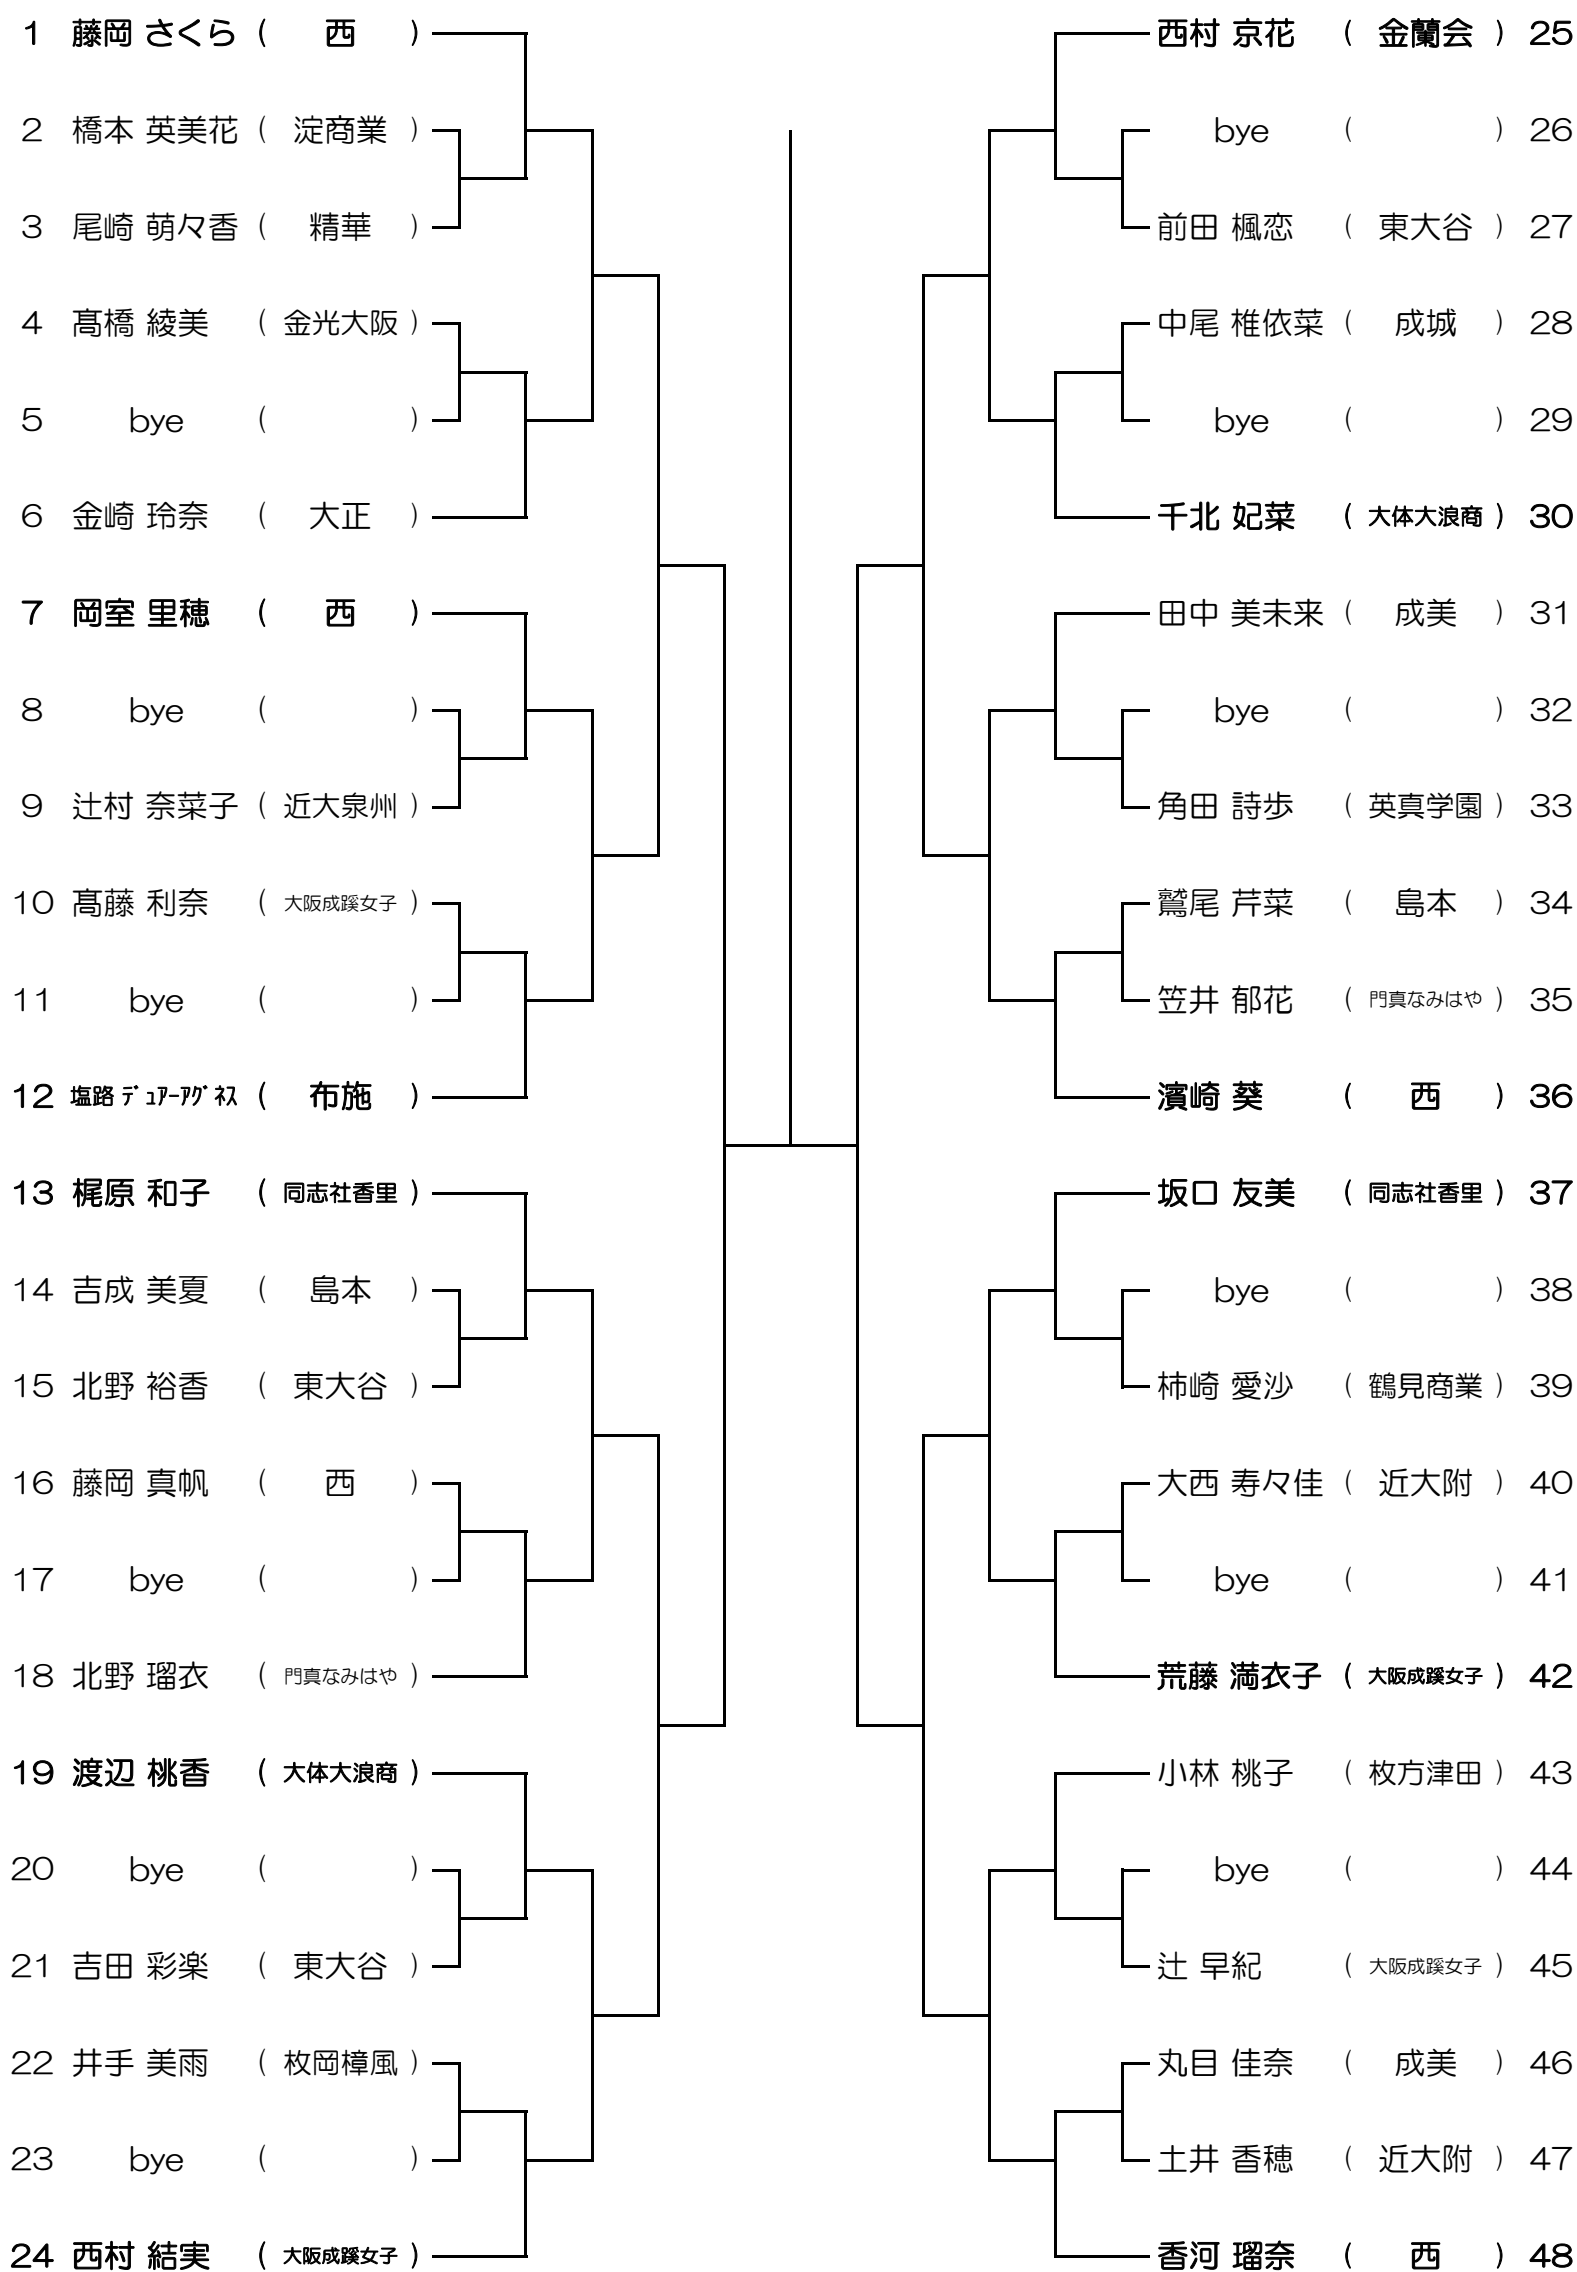

3年生の部 BS (その1)
鶴見緑地庭球場

3年生の部 BS (その2)
鶴見緑地庭球場

3年生の部 BD
鶴見緑地庭球場

3年生の部 GS
鶴見緑地庭球場

3年生の部 GD
鶴見緑地庭球場