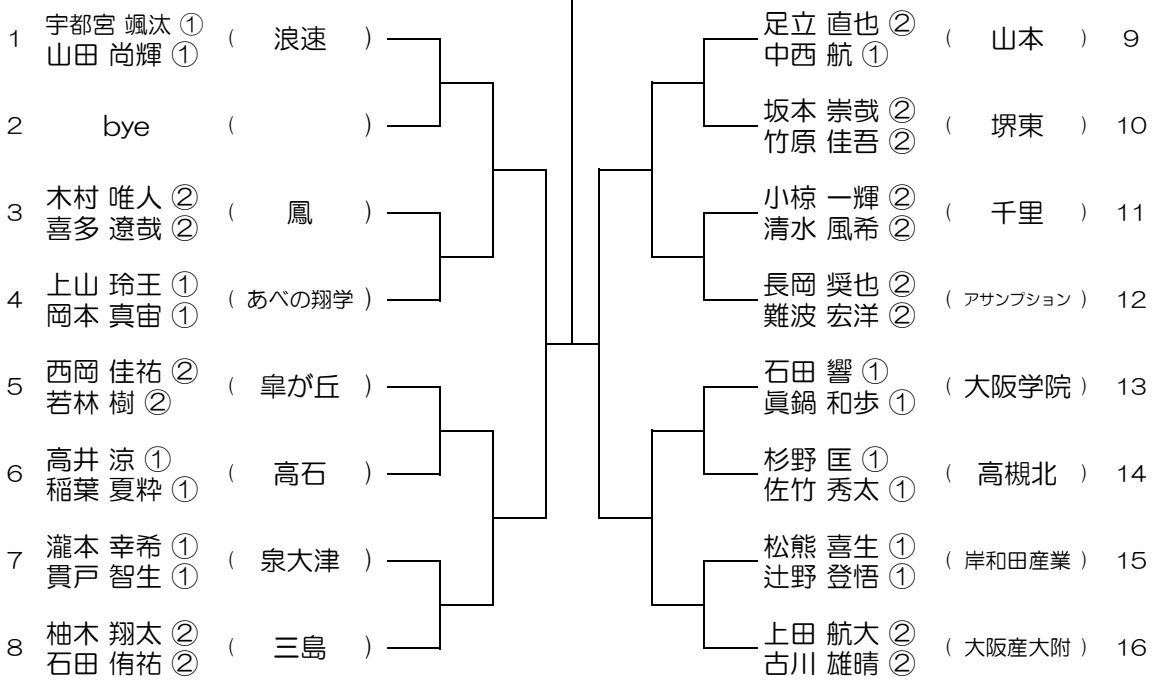

【BD】 No.004 会場：箕面

平成30年度 大阪高等学校総合体育大会テニス大会

【BD】 No.007

会場：千里

平成30年度 大阪高等学校総合体育大会テニス大会

【BD】 No.008

会場：千里

平成30年度 大阪高等学校総合体育大会テニス大会

【BD】 No.009

会場： 摂津 → 蜻蛉池公園

平成30年度 大阪高等学校総合体育大会テニス大会

【BD】 No.010

会場： 摂津 → 桜塚

平成30年度 大阪高等学校総合体育大会テニス大会

【BD】 No.013 会場：交野

平成30年度 大阪高等学校総合体育大会テニス大会

【BD】 No.014 会場：交野

平成30年度 大阪高等学校総合体育大会テニス大会

【BD】 No.015 会場：山本

平成30年度 大阪高等学校総合体育大会テニス大会

【BD】 No.016 会場：山本

平成30年度 大阪高等学校総合体育大会テニス大会

【BD】 No.017 会場：山本

平成30年度 大阪高等学校総合体育大会テニス大会

【BD】 No.018 会場：狭山

平成30年度 大阪高等学校総合体育大会テニス大会

【BD】 No.021 会場：成美

平成30年度 大阪高等学校総合体育大会テニス大会

【BD】 No.022 会場：成美

平成30年度 大阪高等学校総合体育大会テニス大会

【BD】 No.023 会場：成美

平成30年度 大阪高等学校総合体育大会テニス大会