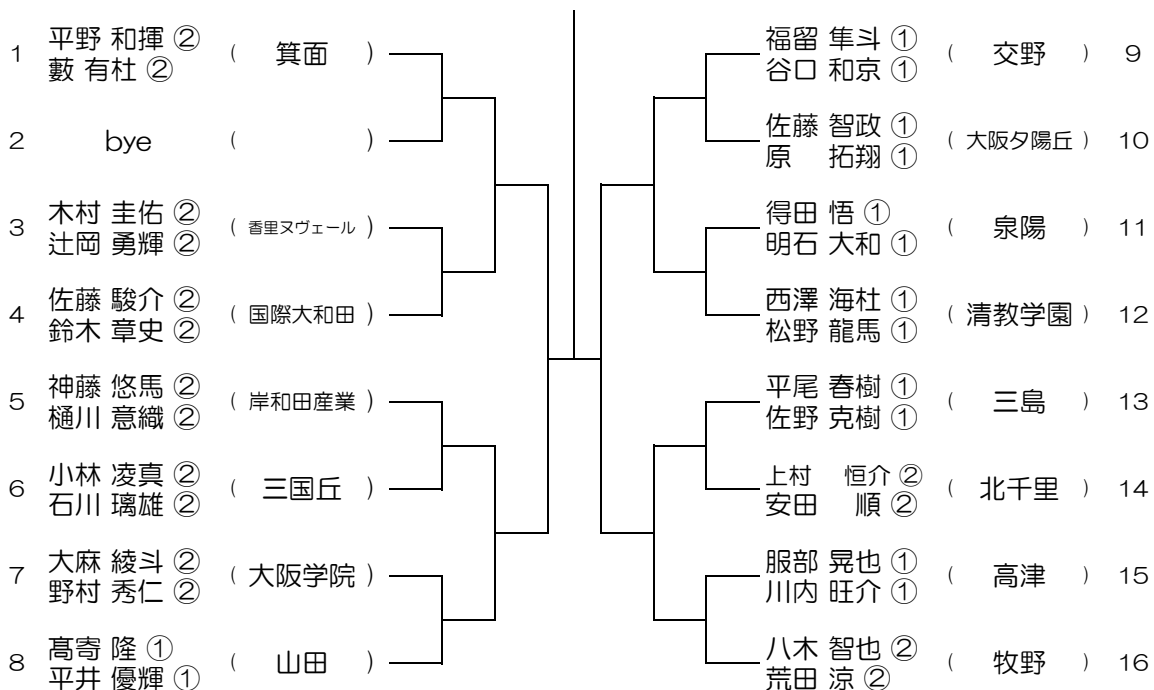

【BD】 No.001

会場：桜塚

平成30年度 大阪高等学校総合体育大会テニス大会

【BD】 No.002

会場：桜塚

平成30年度 大阪高等学校総合体育大会テニス大会

【BD】 No.003 会場：箕面

平成30年度 大阪高等学校総合体育大会テニス大会

【BD】 No.004 会場：箕面

平成30年度 大阪高等学校総合体育大会テニス大会

【BD】 No.007

会場：千里

平成30年度 大阪高等学校総合体育大会テニス大会

【BD】 No.008

会場：千里

平成30年度 大阪高等学校総合体育大会テニス大会

【BD】 No.009

会場： 摂津 → 蜻蛉池公園

平成30年度 大阪高等学校総合体育大会テニス大会

【BD】 No.010

会場： 摂津 → 桜塚

平成30年度 大阪高等学校総合体育大会テニス大会

【BD】 No.013 会場：交野

平成30年度 大阪高等学校総合体育大会テニス大会