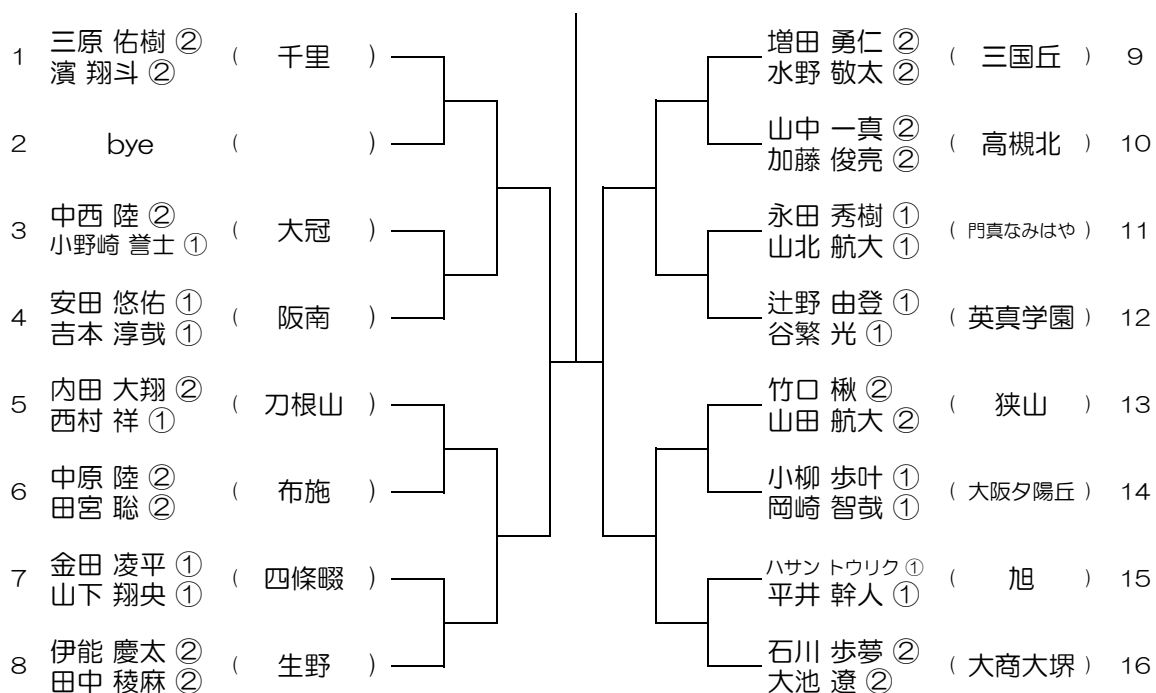

【BD】 No.001

会場：桜塚

平成30年度 大阪高等学校総合体育大会テニス大会

【BD】 No.002

会場：桜塚

平成30年度 大阪高等学校総合体育大会テニス大会

【BD】 No.003 会場：箕面

平成30年度 大阪高等学校総合体育大会テニス大会

【BD】 No.004 会場：箕面

平成30年度 大阪高等学校総合体育大会テニス大会

【BD】 No.007

会場：千里

平成30年度 大阪高等学校総合体育大会テニス大会

【BD】 No.008

会場：千里

平成30年度 大阪高等学校総合体育大会テニス大会

【BD】 No.009

会場： 摂津 → 蜻蛉池公園

平成30年度 大阪高等学校総合体育大会テニス大会

【BD】 No.010

会場： 摂津 → 桜塚

平成30年度 大阪高等学校総合体育大会テニス大会

【BD】 No.013 会場：交野

平成30年度 大阪高等学校総合体育大会テニス大会

【BD】 No.014 会場：交野

平成30年度 大阪高等学校総合体育大会テニス大会

【BD】 No.015 会場：山本

平成30年度 大阪高等学校総合体育大会テニス大会

【BD】 No.016 会場：山本

平成30年度 大阪高等学校総合体育大会テニス大会

【BD】 No.017 会場：山本

平成30年度 大阪高等学校総合体育大会テニス大会