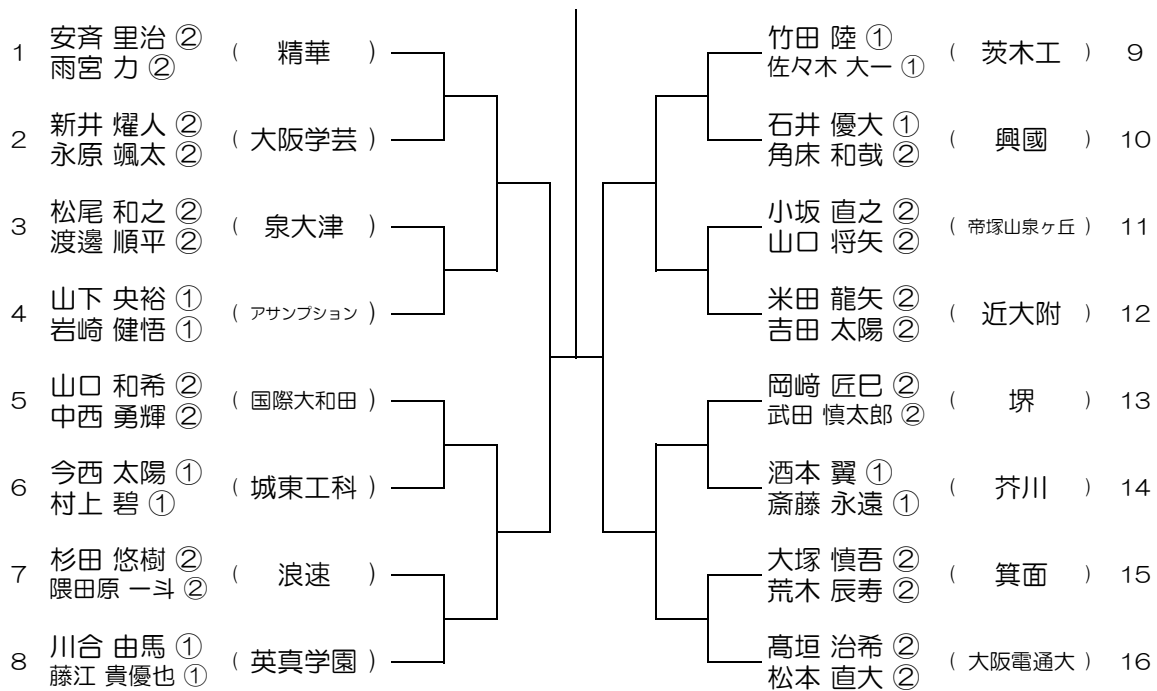

【BD】 No.024 会場：成美

平成30年度 大阪高等学校総合体育大会テニス大会

【BD】 No.025 会場： 泉大津

平成30年度 大阪高等学校総合体育大会テニス大会

【BD】 No.026 会場： 泉大津

平成30年度 大阪高等学校総合体育大会テニス大会

【BD】 No.027

会場： 泉鳥取

平成30年度 大阪高等学校総合体育大会テニス大会

【BD】 No.028

会場： 泉鳥取

平成30年度 大阪高等学校総合体育大会テニス大会

【BD】 No.029 会場：茨木工

平成30年度 大阪高等学校総合体育大会テニス大会

【BD】 No.030 会場：茨木工

平成30年度 大阪高等学校総合体育大会テニス大会

【BD】 No.031 会場： 城東工科

平成30年度 大阪高等学校総合体育大会テニス大会

【BD】 No.032 会場： 城東工科

平成30年度 大阪高等学校総合体育大会テニス大会

【BD】 No.033

会場：今宮

平成30年度 大阪高等学校総合体育大会テニス大会

【BD】 No.034