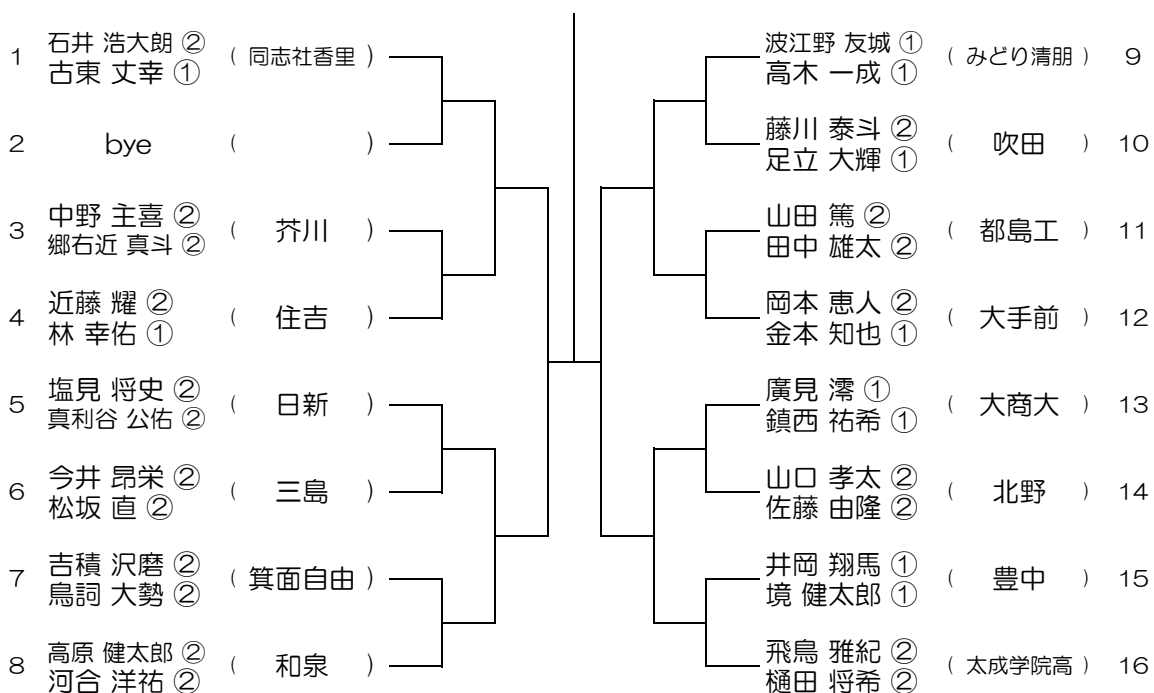

会場：関大北陽（第2グラウンド）

平成30年度 大阪高等学校総合体育大会テニス大会

【BD】 No.035

会場： 関大北陽（第2グラウンド）

平成30年度 大阪高等学校総合体育大会テニス大会

【BD】 No.036

会場： 大阪産大附（生駒グラウンド）

平成30年度 大阪高等学校総合体育大会テニス大会

【BD】 No.037

会場：大阪産大附（生駒グラウンド）

平成30年度 大阪高等学校総合体育大会テニス大会

【BD】 No.038

会場：大商学園

平成30年度 大阪高等学校総合体育大会テニス大会

【BD】 No.039 会場：大商学園

平成30年度 大阪高等学校総合体育大会テニス大会

【BD】 No.040 会場：同志社香里

平成30年度 大阪高等学校総合体育大会テニス大会

【BD】 No.041 会場：同志社香里

平成30年度 大阪高等学校総合体育大会テニス大会

【BD】 No.042 会場：羽衣学園

平成30年度 大阪高等学校総合体育大会テニス大会

【BD】 No.043

会場：羽衣学園