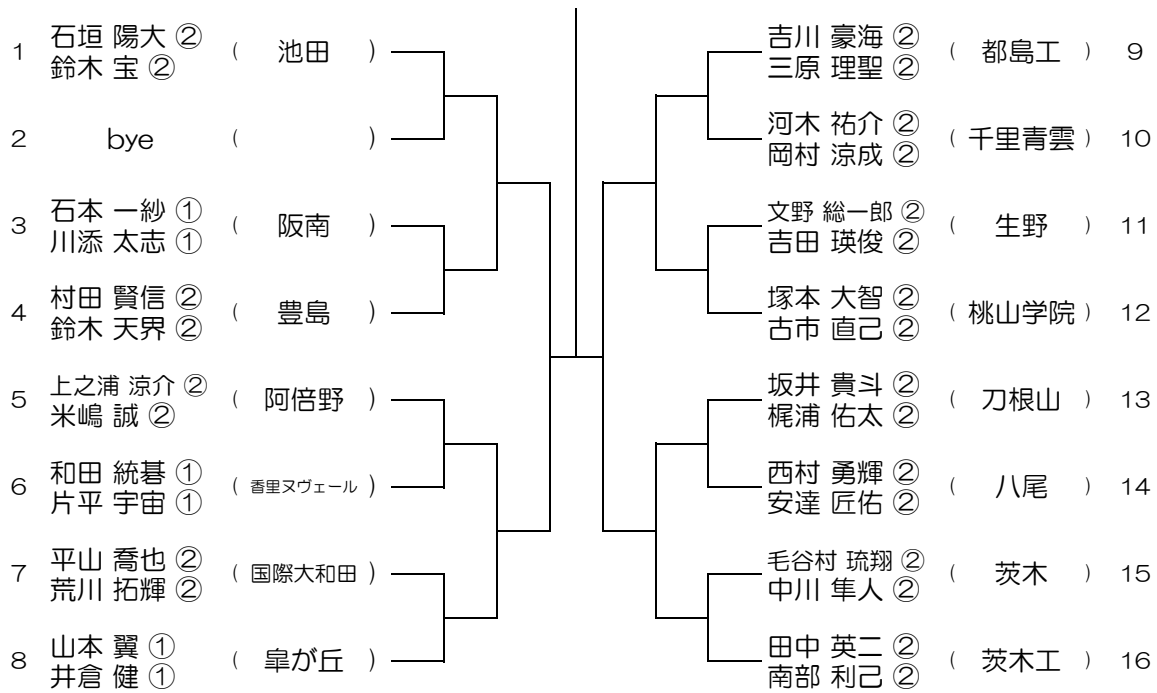

【BD】 No.024 会場：成美

平成30年度 大阪高等学校総合体育大会テニス大会

【BD】 No.025 会場： 泉大津

平成30年度 大阪高等学校総合体育大会テニス大会

【BD】 No.026 会場： 泉大津

平成30年度 大阪高等学校総合体育大会テニス大会

【BD】 No.027

会場： 泉鳥取

平成30年度 大阪高等学校総合体育大会テニス大会

【BD】 No.028

会場： 泉鳥取

平成30年度 大阪高等学校総合体育大会テニス大会

【BD】 No.029 会場：茨木工

平成30年度 大阪高等学校総合体育大会テニス大会

【BD】 No.030 会場：茨木工

平成30年度 大阪高等学校総合体育大会テニス大会

【BD】 No.031 会場： 城東工科

平成30年度 大阪高等学校総合体育大会テニス大会

【BD】 No.032 会場： 城東工科

平成30年度 大阪高等学校総合体育大会テニス大会

【BD】 No.033

会場：今宮

平成30年度 大阪高等学校総合体育大会テニス大会

【BD】 No.034