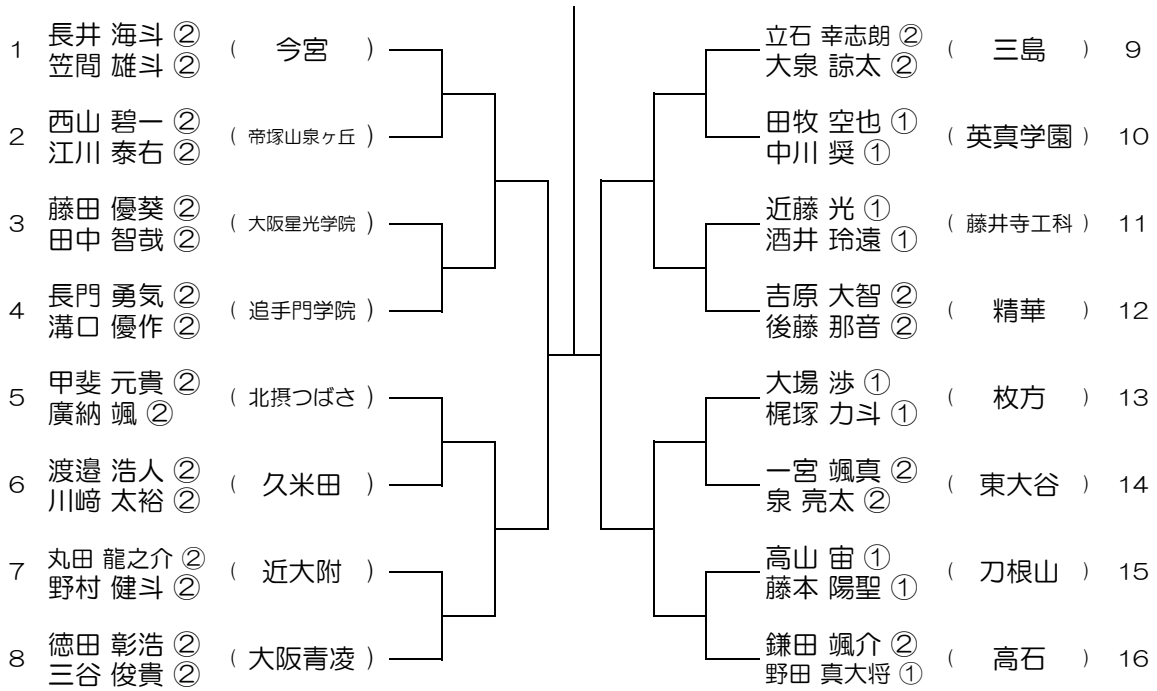

平成30年度 大阪高等学校総合体育大会テニス大会

【BD】 No.028

会場： 泉鳥取

平成30年度 大阪高等学校総合体育大会テニス大会

【BD】 No.029 会場：茨木工

平成30年度 大阪高等学校総合体育大会テニス大会

【BD】 No.030 会場：茨木工

平成30年度 大阪高等学校総合体育大会テニス大会

【BD】 No.031 会場： 城東工科

平成30年度 大阪高等学校総合体育大会テニス大会

【BD】 No.032 会場： 城東工科

平成30年度 大阪高等学校総合体育大会テニス大会

【BD】 No.033

会場：今宮

平成30年度 大阪高等学校総合体育大会テニス大会

【BD】 No.034

会場：関大北陽（第2グラウンド）

平成30年度 大阪高等学校総合体育大会テニス大会

【BD】 No.035

会場： 関大北陽（第2グラウンド）

平成30年度 大阪高等学校総合体育大会テニス大会

【BD】 No.036

会場： 大阪産大附（生駒グラウンド）

平成30年度 大阪高等学校総合体育大会テニス大会