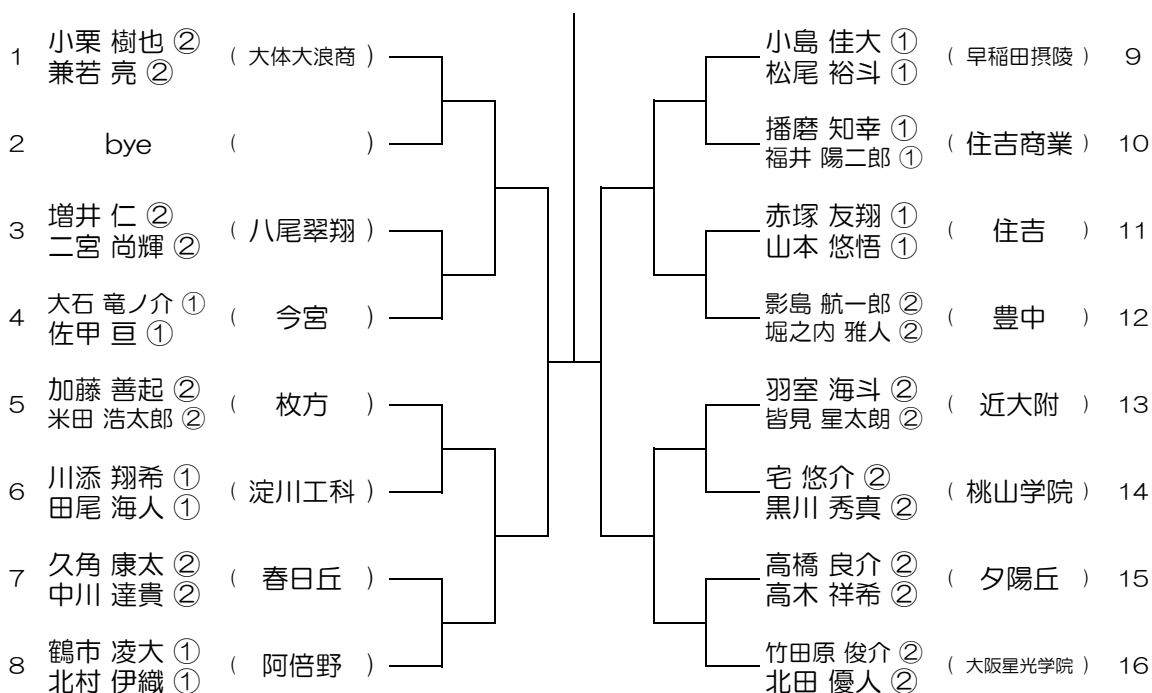

【BD】 No.001

会場：桜塚

平成30年度 大阪高等学校総合体育大会テニス大会

【BD】 No.002

会場：桜塚

平成30年度 大阪高等学校総合体育大会テニス大会

【BD】 No.003 会場：箕面

平成30年度 大阪高等学校総合体育大会テニス大会

【BD】 No.040 会場：同志社香里

平成30年度 大阪高等学校総合体育大会テニス大会

【BD】 No.041 会場：同志社香里

平成30年度 大阪高等学校総合体育大会テニス大会

【BD】 No.042 会場：羽衣学園

平成30年度 大阪高等学校総合体育大会テニス大会

【BD】 No.043

会場：羽衣学園

平成30年度 大阪高等学校総合体育大会テニス大会

【BD】 No.044

会場：羽衣学園

平成30年度 大阪高等学校総合体育大会テニス大会

【BD】 No.045

会場：羽衣学園

平成30年度 大阪高等学校総合体育大会テニス大会

【BD】 No.046

会場：蜻蛉池公園

平成30年度 大阪高等学校総合体育大会テニス大会

【BD】 No.047

会場： 蜻蛉池公園

平成30年度 大阪高等学校総合体育大会テニス大会

【BD】 No.048

会場： 蜻蛉池公園

平成30年度 大阪高等学校総合体育大会テニス大会