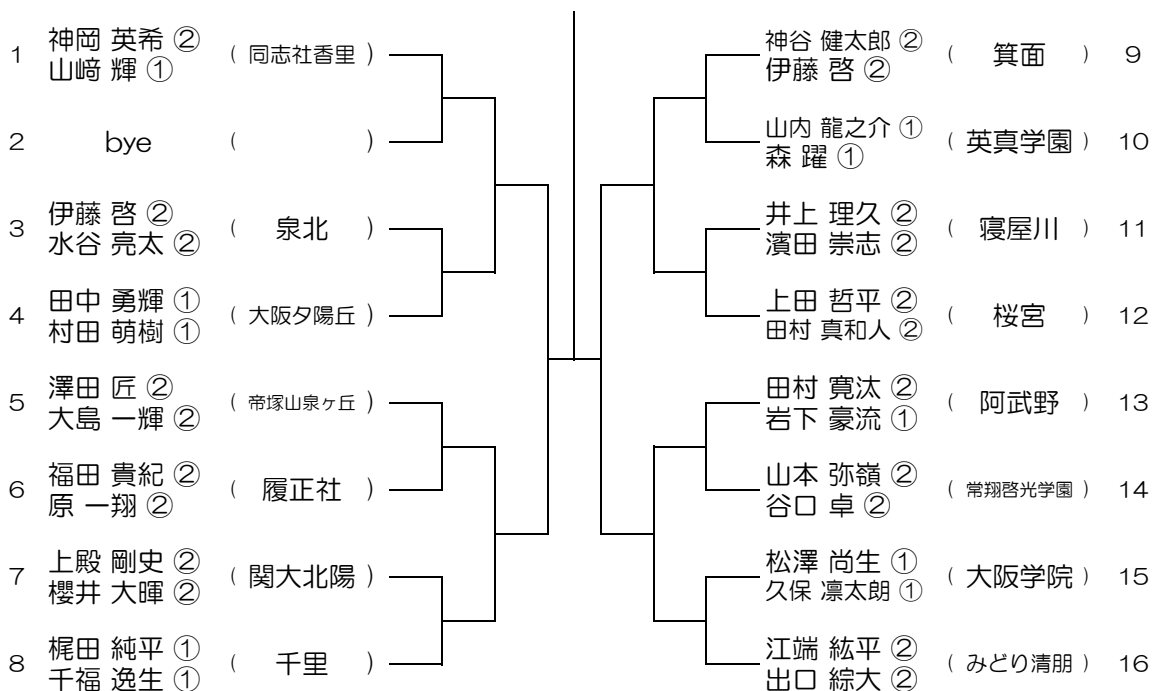

【BD】 No.001

会場：桜塚

平成30年度 大阪高等学校総合体育大会テニス大会

【BD】 No.002

会場：桜塚

平成30年度 大阪高等学校総合体育大会テニス大会

【BD】 No.003 会場：箕面

平成30年度 大阪高等学校総合体育大会テニス大会

【BD】 No.004 会場：箕面

平成30年度 大阪高等学校総合体育大会テニス大会

【BD】 No.007

会場：千里

平成30年度 大阪高等学校総合体育大会テニス大会

【BD】 No.008

会場：千里

平成30年度 大阪高等学校総合体育大会テニス大会

【BD】 No.009

会場： 摂津 → 蜻蛉池公園

平成30年度 大阪高等学校総合体育大会テニス大会

【BD】 No.010

会場： 摂津 → 桜塚

平成30年度 大阪高等学校総合体育大会テニス大会

【BD】 No.013 会場：交野

平成30年度 大阪高等学校総合体育大会テニス大会