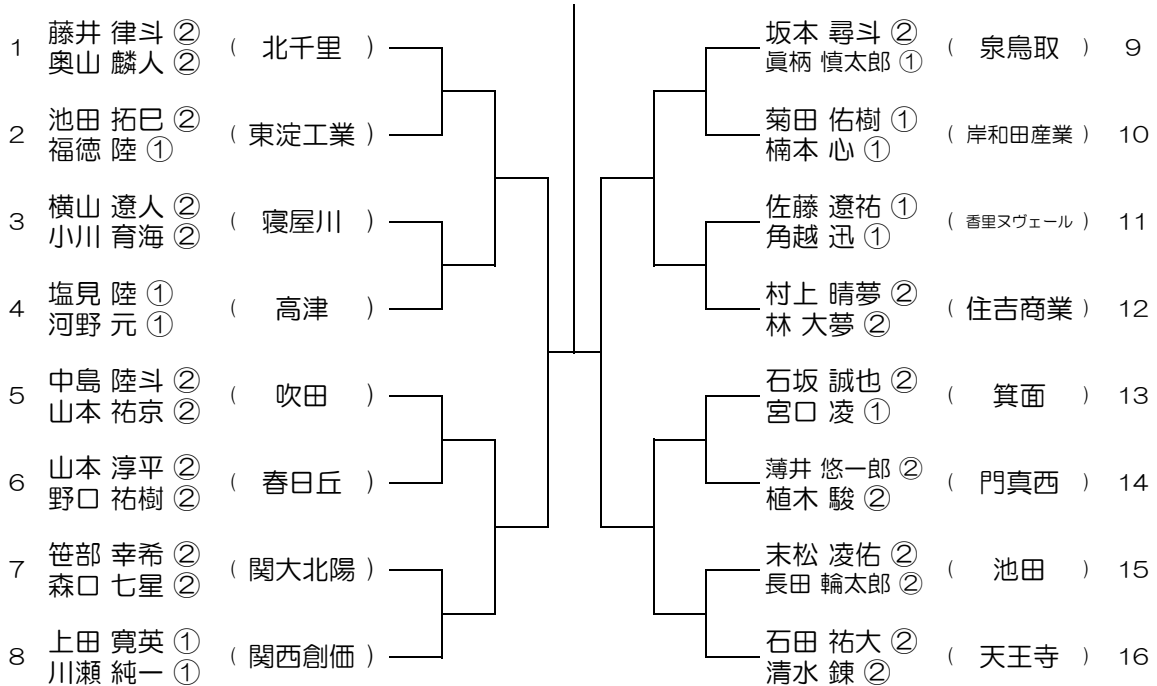

【BD】 No.014 会場：交野

平成30年度 大阪高等学校総合体育大会テニス大会

【BD】 No.015 会場：山本

平成30年度 大阪高等学校総合体育大会テニス大会

【BD】 No.016 会場：山本

平成30年度 大阪高等学校総合体育大会テニス大会

【BD】 No.017 会場：山本

平成30年度 大阪高等学校総合体育大会テニス大会

【BD】 No.018 会場：狭山

平成30年度 大阪高等学校総合体育大会テニス大会

【BD】 No.021 会場：成美

平成30年度 大阪高等学校総合体育大会テニス大会

【BD】 No.022 会場：成美

平成30年度 大阪高等学校総合体育大会テニス大会

【BD】 No.023 会場：成美

平成30年度 大阪高等学校総合体育大会テニス大会

【BD】 No.024 会場：成美

平成30年度 大阪高等学校総合体育大会テニス大会

【BD】 No.025 会場： 泉大津

平成30年度 大阪高等学校総合体育大会テニス大会

【BD】 No.026 会場： 泉大津

平成30年度 大阪高等学校総合体育大会テニス大会

【BD】 No.027

会場： 泉鳥取

平成30年度 大阪高等学校総合体育大会テニス大会

【BD】 No.028

会場： 泉鳥取

平成30年度 大阪高等学校総合体育大会テニス大会

【BD】 No.029 会場：茨木工

平成30年度 大阪高等学校総合体育大会テニス大会

【BD】 No.030 会場：茨木工

平成30年度 大阪高等学校総合体育大会テニス大会