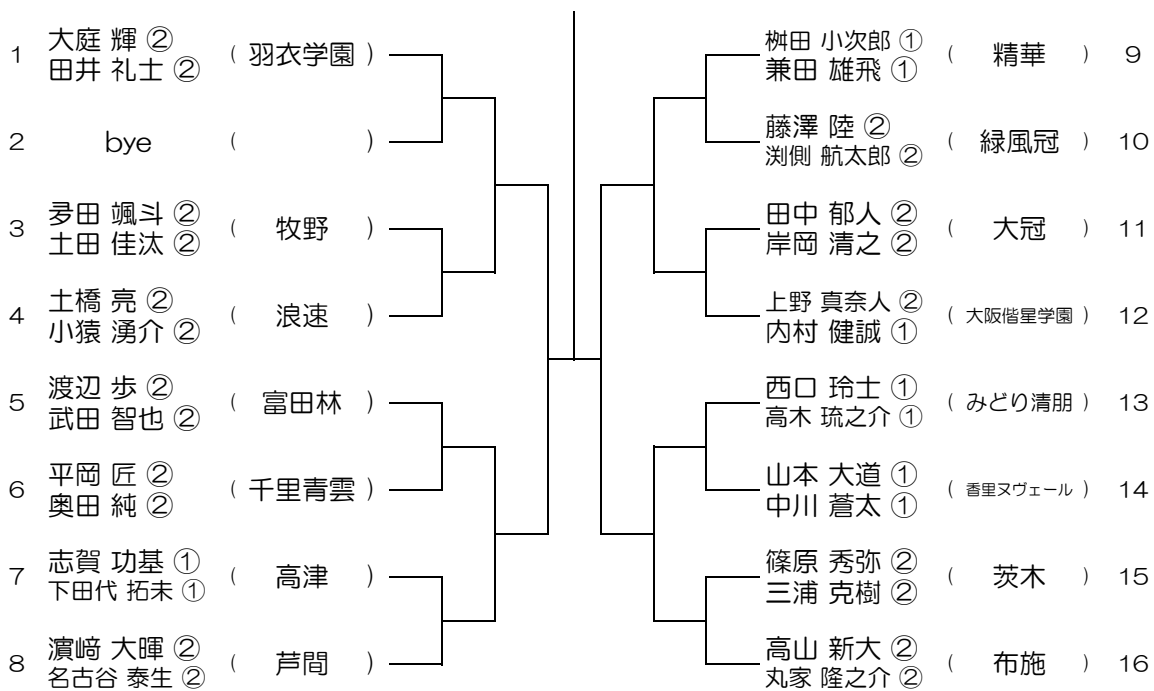

【BD】 No.037

会場：大阪産大附（生駒グラウンド）

平成30年度 大阪高等学校総合体育大会テニス大会

【BD】 No.038

会場：大商学園

平成30年度 大阪高等学校総合体育大会テニス大会

【BD】 No.039 会場：大商学園

平成30年度 大阪高等学校総合体育大会テニス大会

【BD】 No.040 会場：同志社香里

平成30年度 大阪高等学校総合体育大会テニス大会

【BD】 No.041 会場：同志社香里

平成30年度 大阪高等学校総合体育大会テニス大会

【BD】 No.042 会場：羽衣学園

平成30年度 大阪高等学校総合体育大会テニス大会

【BD】 No.043

会場：羽衣学園

平成30年度 大阪高等学校総合体育大会テニス大会

【BD】 No.044

会場：羽衣学園

平成30年度 大阪高等学校総合体育大会テニス大会

【BD】 No.045

会場：羽衣学園

平成30年度 大阪高等学校総合体育大会テニス大会

【BD】 No.046

会場：蜻蛉池公園

平成30年度 大阪高等学校総合体育大会テニス大会

【BD】 No.047

会場： 蜻蛉池公園

平成30年度 大阪高等学校総合体育大会テニス大会

【BD】 No.048

会場： 蜻蛉池公園

平成30年度 大阪高等学校総合体育大会テニス大会