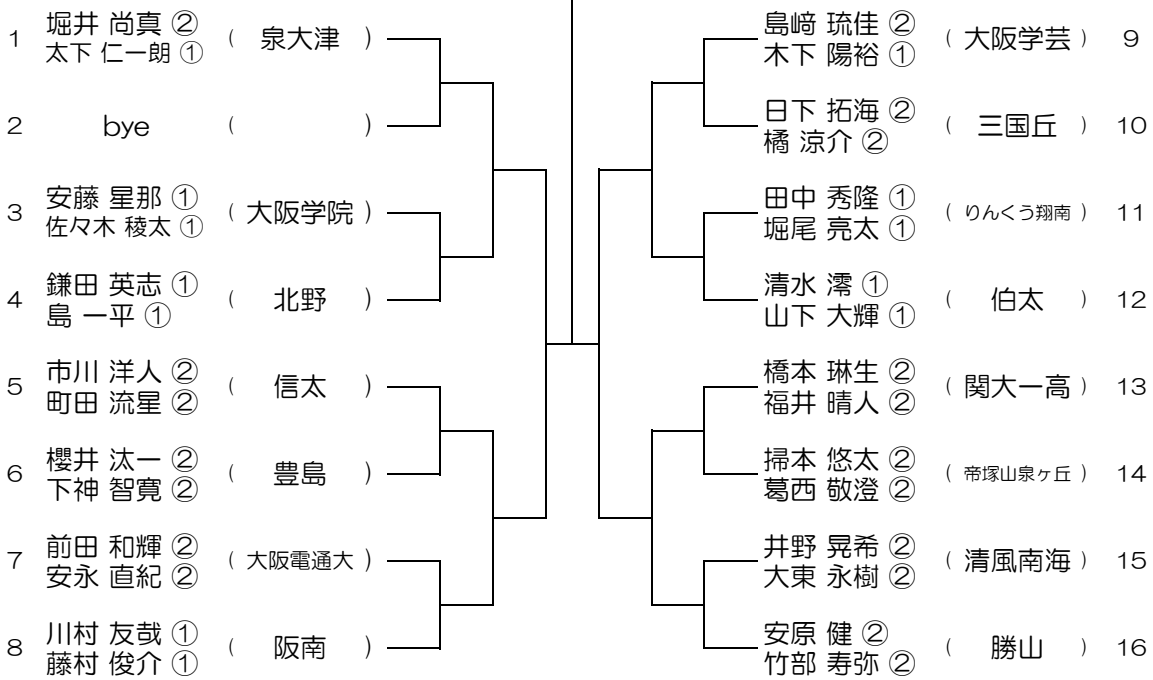

【BD】 No.004 会場：箕面

平成30年度 大阪高等学校総合体育大会テニス大会

【BD】 No.007

会場：千里

平成30年度 大阪高等学校総合体育大会テニス大会

【BD】 No.008

会場：千里

平成30年度 大阪高等学校総合体育大会テニス大会

【BD】 No.014 会場：交野

平成30年度 大阪高等学校総合体育大会テニス大会

【BD】 No.015 会場：山本

平成30年度 大阪高等学校総合体育大会テニス大会

【BD】 No.016 会場：山本

平成30年度 大阪高等学校総合体育大会テニス大会

【BD】 No.017 会場：山本

平成30年度 大阪高等学校総合体育大会テニス大会

【BD】 No.018 会場：狭山

平成30年度 大阪高等学校総合体育大会テニス大会

【BD】 No.021 会場：成美

平成30年度 大阪高等学校総合体育大会テニス大会

【BD】 No.022 会場：成美

平成30年度 大阪高等学校総合体育大会テニス大会

【BD】 No.023 会場：成美

平成30年度 大阪高等学校総合体育大会テニス大会

【BD】 No.024 会場：成美

平成30年度 大阪高等学校総合体育大会テニス大会

【BD】 No.025 会場： 泉大津

平成30年度 大阪高等学校総合体育大会テニス大会

【BD】 No.026 会場： 泉大津

平成30年度 大阪高等学校総合体育大会テニス大会

【BD】 No.027

会場： 泉鳥取