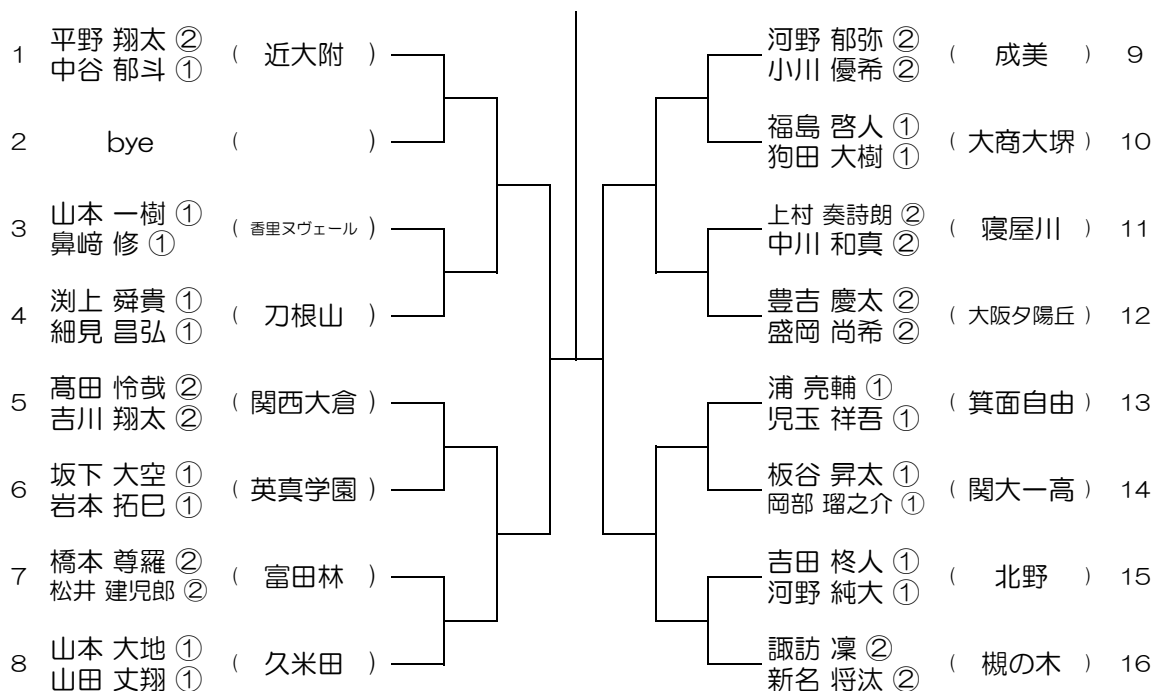

【BD】 No.004 会場：箕面

平成30年度 大阪高等学校総合体育大会テニス大会

【BD】 No.007

会場：千里

平成30年度 大阪高等学校総合体育大会テニス大会

【BD】 No.008

会場：千里

平成30年度 大阪高等学校総合体育大会テニス大会

【BD】 No.014 会場：交野

平成30年度 大阪高等学校総合体育大会テニス大会

【BD】 No.015 会場：山本

平成30年度 大阪高等学校総合体育大会テニス大会

【BD】 No.016 会場：山本

平成30年度 大阪高等学校総合体育大会テニス大会

【BD】 No.017 会場：山本

平成30年度 大阪高等学校総合体育大会テニス大会

【BD】 No.018 会場：狭山

平成30年度 大阪高等学校総合体育大会テニス大会

【BD】 No.021 会場：成美

平成30年度 大阪高等学校総合体育大会テニス大会

【BD】 No.022 会場：成美

平成30年度 大阪高等学校総合体育大会テニス大会

【BD】 No.023 会場：成美

平成30年度 大阪高等学校総合体育大会テニス大会

【BD】 No.024 会場：成美

平成30年度 大阪高等学校総合体育大会テニス大会

【BD】 No.025 会場： 泉大津

平成30年度 大阪高等学校総合体育大会テニス大会

【BD】 No.026 会場： 泉大津

平成30年度 大阪高等学校総合体育大会テニス大会

【BD】 No.027

会場： 泉鳥取