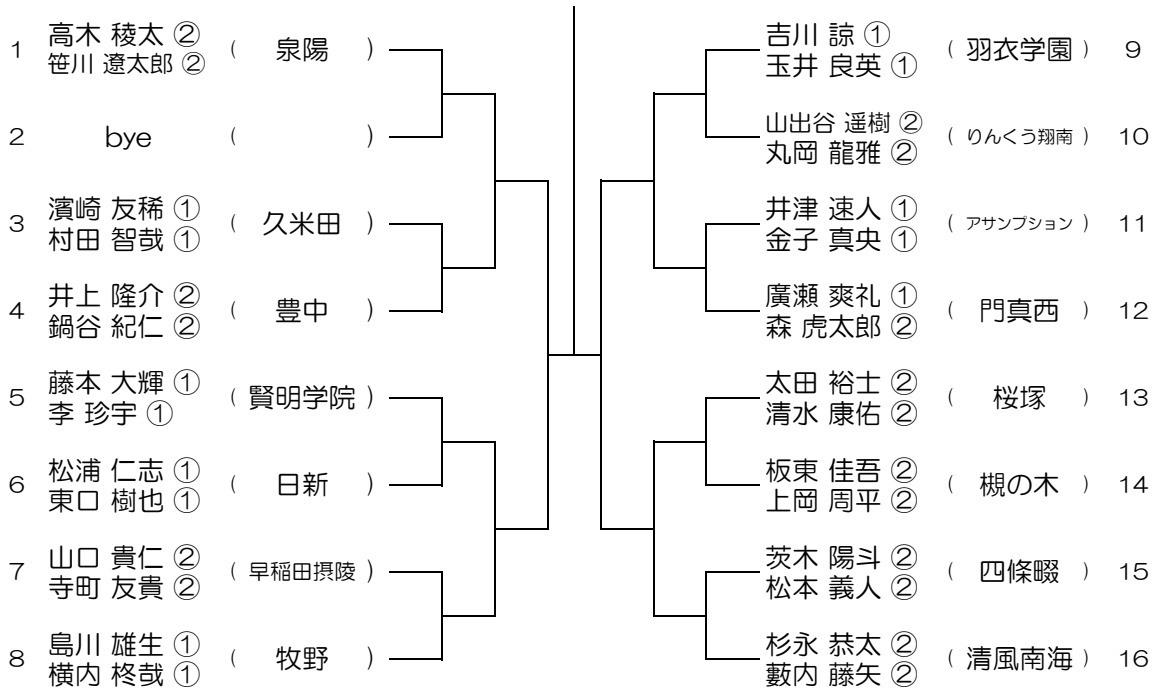

【BD】 No.040 会場：同志社香里

平成30年度 大阪高等学校総合体育大会テニス大会

【BD】 No.041 会場：同志社香里

平成30年度 大阪高等学校総合体育大会テニス大会

【BD】 No.042 会場：羽衣学園

平成30年度 大阪高等学校総合体育大会テニス大会

【BD】 No.043

会場：羽衣学園

平成30年度 大阪高等学校総合体育大会テニス大会

【BD】 No.044

会場：羽衣学園

平成30年度 大阪高等学校総合体育大会テニス大会

【BD】 No.045

会場：羽衣学園

平成30年度 大阪高等学校総合体育大会テニス大会

【BD】 No.046

会場：蜻蛉池公園

平成30年度 大阪高等学校総合体育大会テニス大会

【BD】 No.047

会場： 蜻蛉池公園

平成30年度 大阪高等学校総合体育大会テニス大会

【BD】 No.048

会場： 蜻蛉池公園

平成30年度 大阪高等学校総合体育大会テニス大会