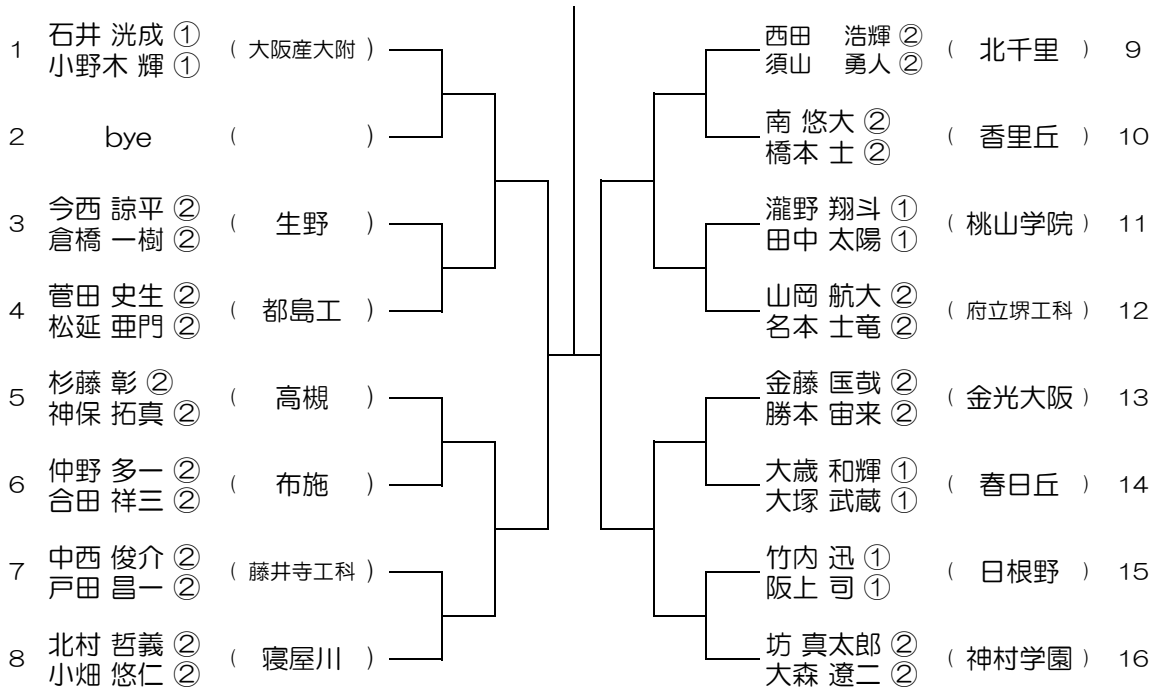

平成30年度 大阪高等学校総合体育大会テニス大会

【BD】 No.028

会場： 泉鳥取

平成30年度 大阪高等学校総合体育大会テニス大会

【BD】 No.029 会場：茨木工

平成30年度 大阪高等学校総合体育大会テニス大会

【BD】 No.030 会場：茨木工

平成30年度 大阪高等学校総合体育大会テニス大会

【BD】 No.031 会場： 城東工科

平成30年度 大阪高等学校総合体育大会テニス大会

【BD】 No.032 会場： 城東工科

平成30年度 大阪高等学校総合体育大会テニス大会

【BD】 No.033

会場：今宮

平成30年度 大阪高等学校総合体育大会テニス大会

【BD】 No.034

会場：関大北陽（第2グラウンド）

平成30年度 大阪高等学校総合体育大会テニス大会

【BD】 No.035

会場： 関大北陽（第2グラウンド）

平成30年度 大阪高等学校総合体育大会テニス大会

【BD】 No.036

会場： 大阪産大附（生駒グラウンド）

平成30年度 大阪高等学校総合体育大会テニス大会

【BD】 No.037

会場：大阪産大附（生駒グラウンド）

平成30年度 大阪高等学校総合体育大会テニス大会

【BD】 No.038

会場：大商学園

平成30年度 大阪高等学校総合体育大会テニス大会

【BD】 No.039 会場：大商学園

平成30年度 大阪高等学校総合体育大会テニス大会