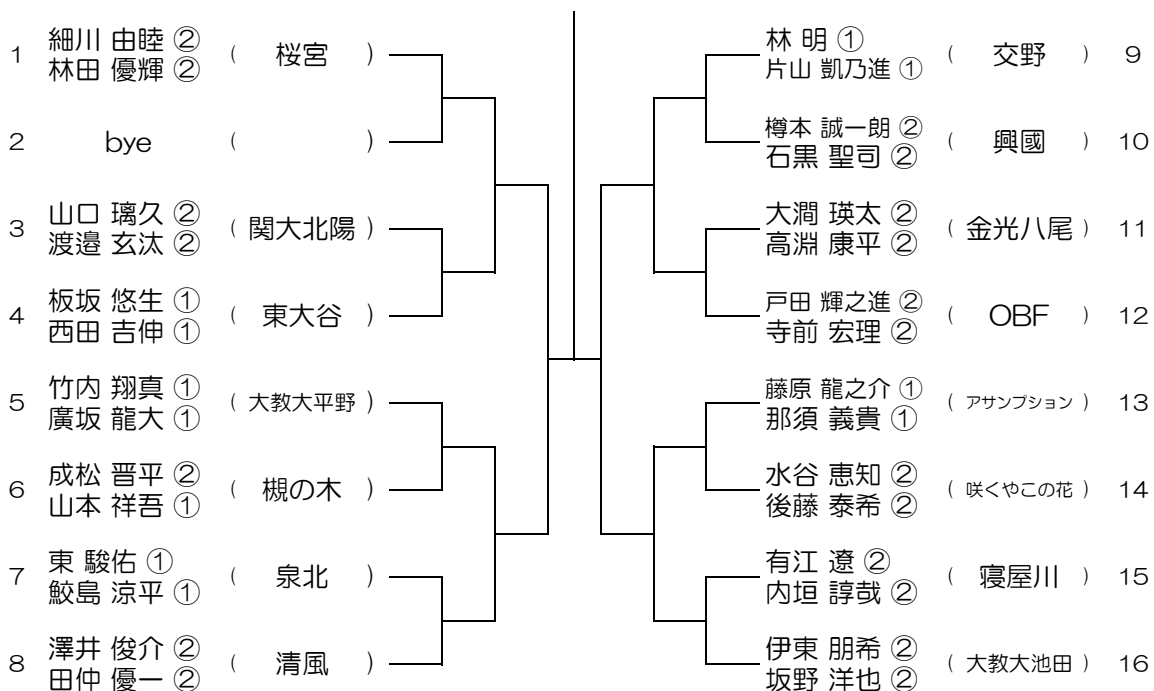

【BD】 No.001

会場：桜塚

平成30年度 大阪高等学校総合体育大会テニス大会

【BD】 No.002

会場：桜塚

平成30年度 大阪高等学校総合体育大会テニス大会

【BD】 No.003 会場：箕面

平成30年度 大阪高等学校総合体育大会テニス大会

【BD】 No.004 会場：箕面

平成30年度 大阪高等学校総合体育大会テニス大会

【BD】 No.007

会場：千里

平成30年度 大阪高等学校総合体育大会テニス大会

【BD】 No.008

会場：千里

平成30年度 大阪高等学校総合体育大会テニス大会

【BD】 No.009

会場： 摂津 → 蜻蛉池公園

平成30年度 大阪高等学校総合体育大会テニス大会

【BD】 No.010

会場： 摂津 → 桜塚

平成30年度 大阪高等学校総合体育大会テニス大会

【BD】 No.013 会場：交野

平成30年度 大阪高等学校総合体育大会テニス大会

【BD】 No.014 会場：交野

平成30年度 大阪高等学校総合体育大会テニス大会

【BD】 No.015 会場：山本

平成30年度 大阪高等学校総合体育大会テニス大会

【BD】 No.016 会場：山本

平成30年度 大阪高等学校総合体育大会テニス大会

【BD】 No.017 会場：山本

平成30年度 大阪高等学校総合体育大会テニス大会