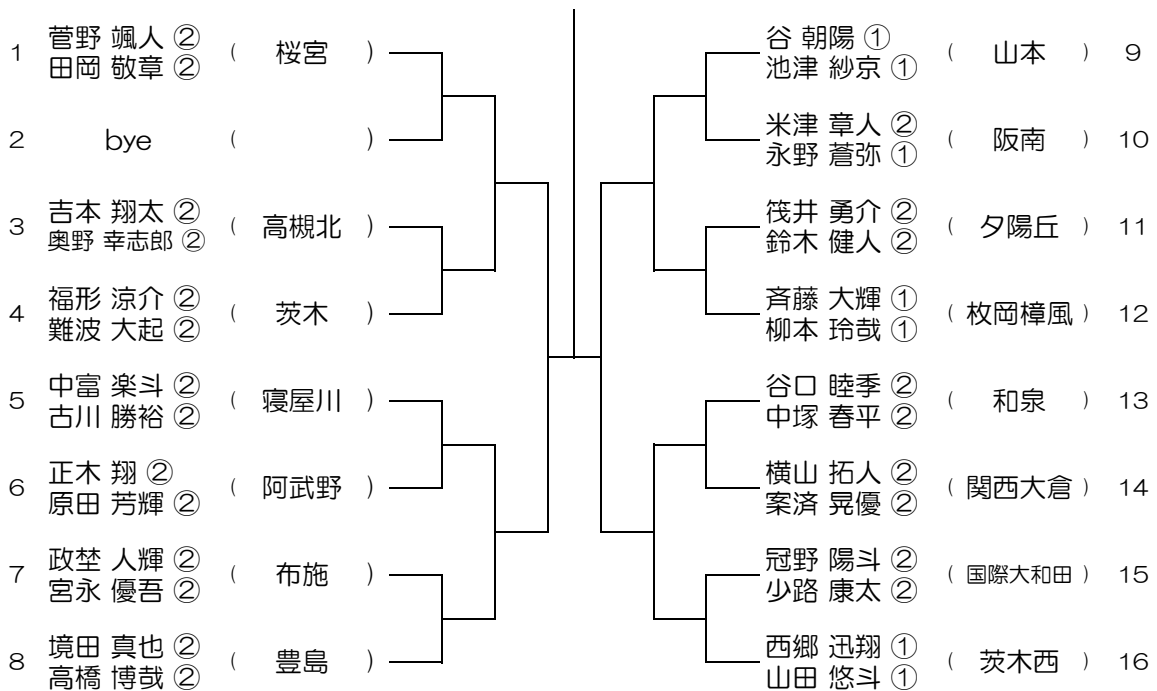

【BD】 No.004 会場：箕面

平成30年度 大阪高等学校総合体育大会テニス大会

【BD】 No.007

会場：千里

平成30年度 大阪高等学校総合体育大会テニス大会

【BD】 No.008

会場：千里

平成30年度 大阪高等学校総合体育大会テニス大会

【BD】 No.009

会場： 摂津 → 蜻蛉池公園

平成30年度 大阪高等学校総合体育大会テニス大会

【BD】 No.010

会場： 摂津 → 桜塚

平成30年度 大阪高等学校総合体育大会テニス大会

【BD】 No.013 会場：交野

平成30年度 大阪高等学校総合体育大会テニス大会

【BD】 No.014 会場：交野

平成30年度 大阪高等学校総合体育大会テニス大会

【BD】 No.015 会場：山本

平成30年度 大阪高等学校総合体育大会テニス大会

【BD】 No.016 会場：山本

平成30年度 大阪高等学校総合体育大会テニス大会

【BD】 No.017 会場：山本

平成30年度 大阪高等学校総合体育大会テニス大会

【BD】 No.018 会場：狭山

平成30年度 大阪高等学校総合体育大会テニス大会

【BD】 No.021 会場：成美

平成30年度 大阪高等学校総合体育大会テニス大会

【BD】 No.022 会場：成美

平成30年度 大阪高等学校総合体育大会テニス大会

【BD】 No.023 会場：成美

平成30年度 大阪高等学校総合体育大会テニス大会