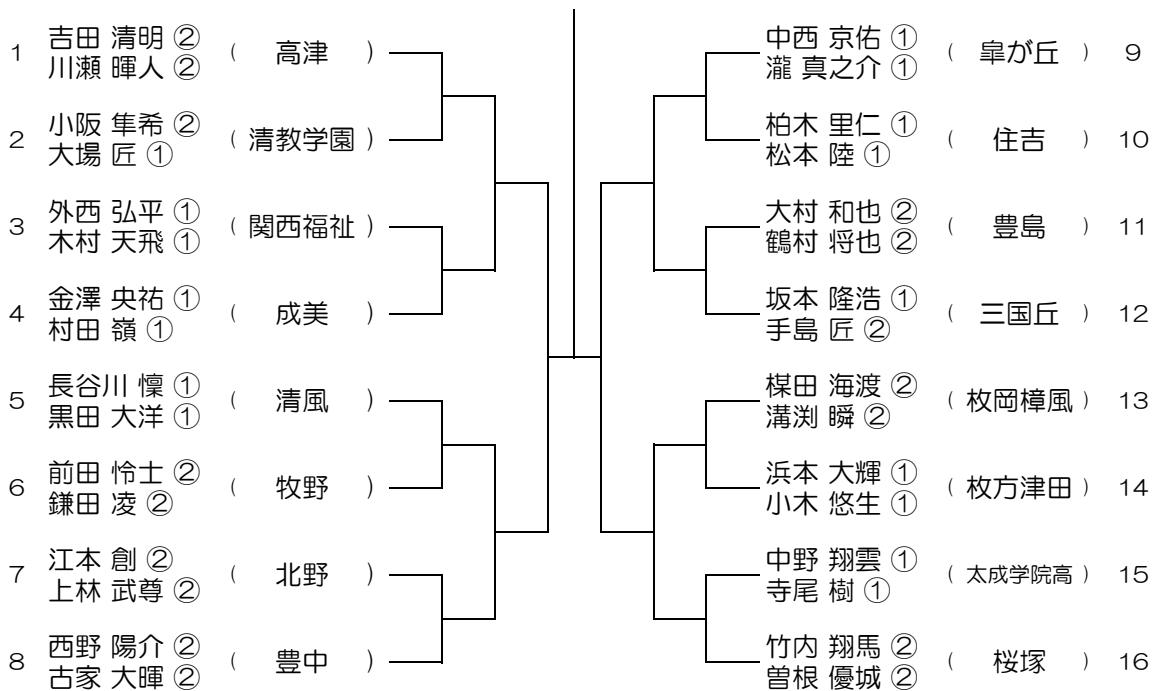

【BD】 No.001

会場：桜塚

平成30年度 大阪高等学校総合体育大会テニス大会

【BD】 No.002

会場：桜塚

平成30年度 大阪高等学校総合体育大会テニス大会

【BD】 No.003 会場：箕面

平成30年度 大阪高等学校総合体育大会テニス大会

【BD】 No.004 会場：箕面

平成30年度 大阪高等学校総合体育大会テニス大会

【BD】 No.007

会場：千里

平成30年度 大阪高等学校総合体育大会テニス大会

【BD】 No.008

会場：千里

平成30年度 大阪高等学校総合体育大会テニス大会

【BD】 No.009

会場： 摂津 → 蜻蛉池公園

平成30年度 大阪高等学校総合体育大会テニス大会

【BD】 No.010

会場： 摂津 → 桜塚

平成30年度 大阪高等学校総合体育大会テニス大会

【BD】 No.013 会場：交野

平成30年度 大阪高等学校総合体育大会テニス大会