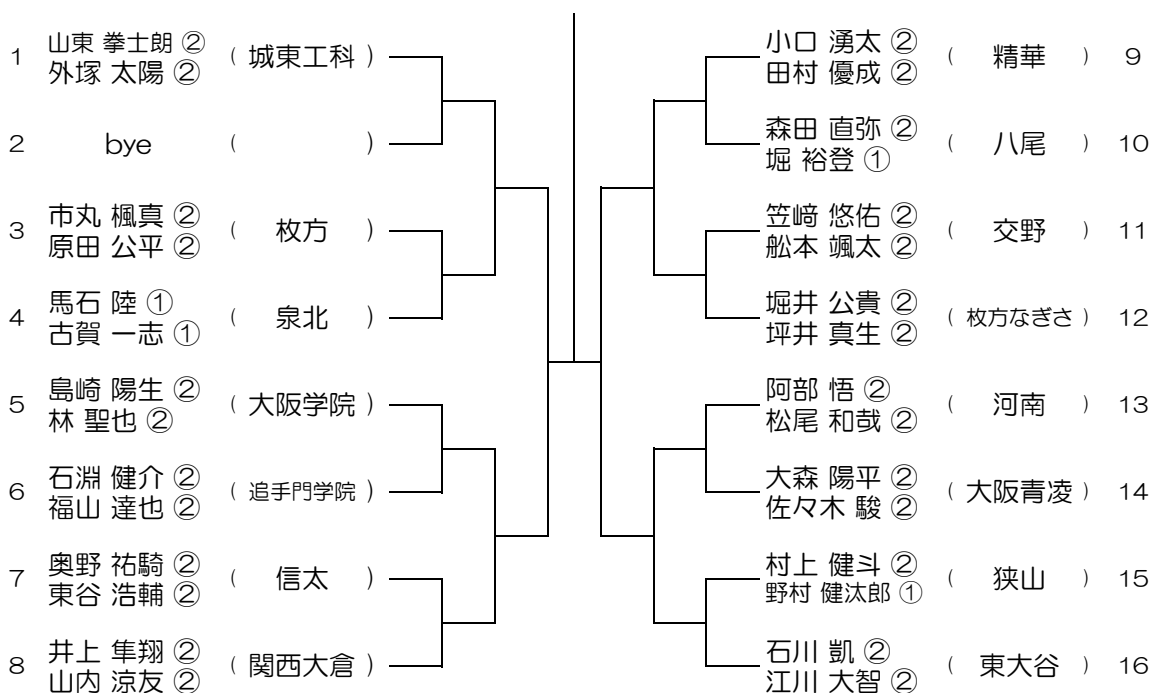

【BD】 No.004 会場：箕面

平成30年度 大阪高等学校総合体育大会テニス大会

【BD】 No.007

会場：千里

平成30年度 大阪高等学校総合体育大会テニス大会

【BD】 No.008

会場：千里

平成30年度 大阪高等学校総合体育大会テニス大会

【BD】 No.024 会場：成美

平成30年度 大阪高等学校総合体育大会テニス大会

【BD】 No.025 会場： 泉大津

平成30年度 大阪高等学校総合体育大会テニス大会

【BD】 No.026 会場： 泉大津

平成30年度 大阪高等学校総合体育大会テニス大会

【BD】 No.027

会場： 泉鳥取

平成30年度 大阪高等学校総合体育大会テニス大会

【BD】 No.028

会場： 泉鳥取

平成30年度 大阪高等学校総合体育大会テニス大会

【BD】 No.029 会場：茨木工

平成30年度 大阪高等学校総合体育大会テニス大会

【BD】 No.030 会場：茨木工

平成30年度 大阪高等学校総合体育大会テニス大会

【BD】 No.031 会場： 城東工科

平成30年度 大阪高等学校総合体育大会テニス大会

【BD】 No.032 会場： 城東工科

平成30年度 大阪高等学校総合体育大会テニス大会

【BD】 No.033

会場：今宮

平成30年度 大阪高等学校総合体育大会テニス大会

【BD】 No.034