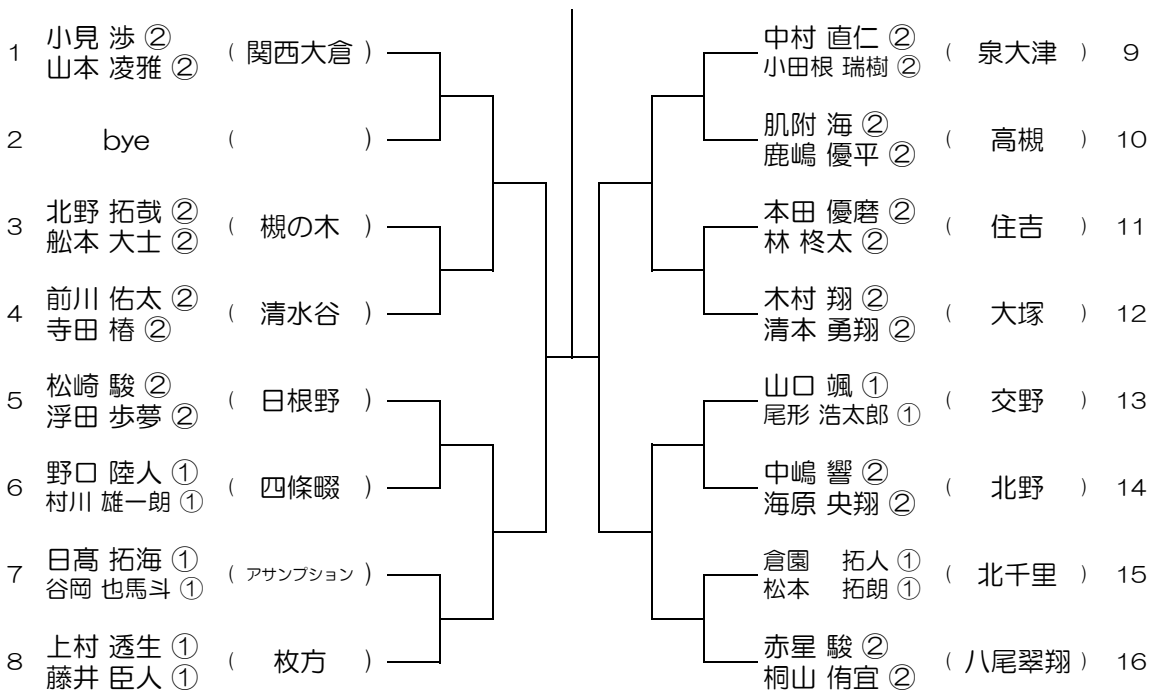

【BD】 No.014 会場：交野

平成30年度 大阪高等学校総合体育大会テニス大会

【BD】 No.015 会場：山本

平成30年度 大阪高等学校総合体育大会テニス大会

【BD】 No.016 会場：山本

平成30年度 大阪高等学校総合体育大会テニス大会

【BD】 No.017 会場：山本

平成30年度 大阪高等学校総合体育大会テニス大会

【BD】 No.018 会場：狭山

平成30年度 大阪高等学校総合体育大会テニス大会

【BD】 No.021 会場：成美

平成30年度 大阪高等学校総合体育大会テニス大会

【BD】 No.022 会場：成美

平成30年度 大阪高等学校総合体育大会テニス大会

【BD】 No.023 会場：成美

平成30年度 大阪高等学校総合体育大会テニス大会

【BD】 No.024 会場：成美

平成30年度 大阪高等学校総合体育大会テニス大会

【BD】 No.025 会場： 泉大津

平成30年度 大阪高等学校総合体育大会テニス大会

【BD】 No.026 会場： 泉大津

平成30年度 大阪高等学校総合体育大会テニス大会

【BD】 No.027

会場： 泉鳥取

平成30年度 大阪高等学校総合体育大会テニス大会

【BD】 No.028

会場： 泉鳥取

平成30年度 大阪高等学校総合体育大会テニス大会

【BD】 No.029 会場：茨木工

平成30年度 大阪高等学校総合体育大会テニス大会

【BD】 No.030 会場：茨木工

平成30年度 大阪高等学校総合体育大会テニス大会