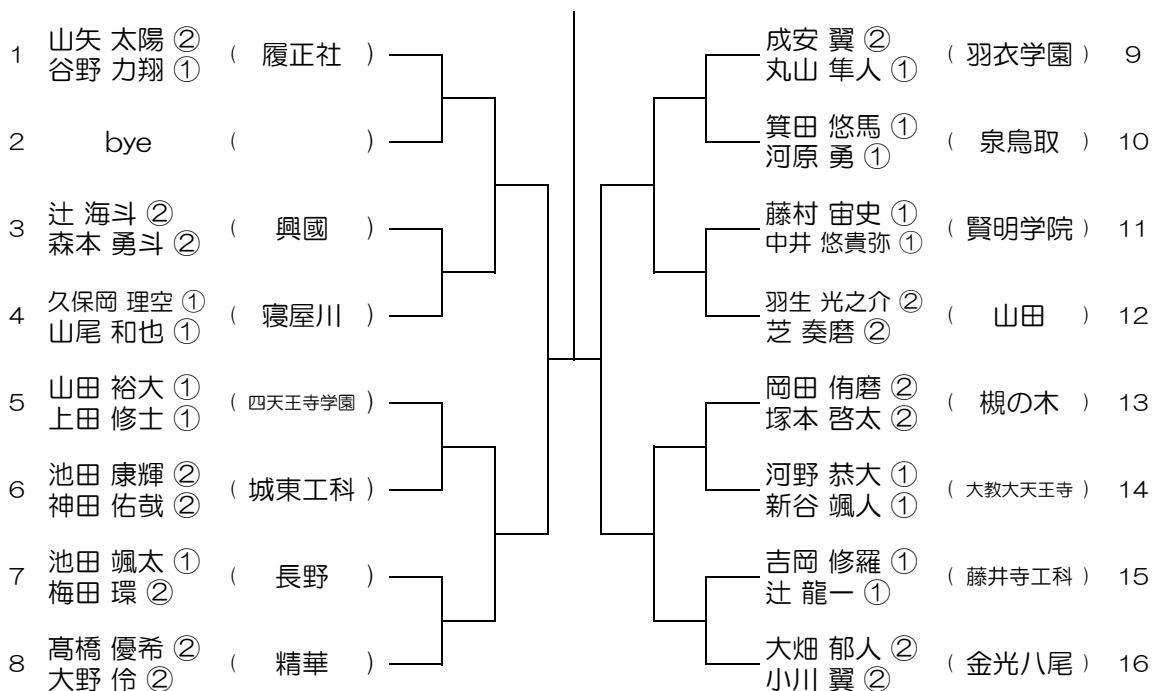

【BD】 No.037

会場：大阪産大附（生駒グラウンド）

平成30年度 大阪高等学校総合体育大会テニス大会

【BD】 No.038

会場：大商学園

平成30年度 大阪高等学校総合体育大会テニス大会

【BD】 No.039 会場：大商学園

平成30年度 大阪高等学校総合体育大会テニス大会

【BD】 No.040 会場：同志社香里

平成30年度 大阪高等学校総合体育大会テニス大会

【BD】 No.041 会場：同志社香里

平成30年度 大阪高等学校総合体育大会テニス大会

【BD】 No.042 会場：羽衣学園

平成30年度 大阪高等学校総合体育大会テニス大会

【BD】 No.043

会場：羽衣学園

平成30年度 大阪高等学校総合体育大会テニス大会

【BD】 No.044

会場：羽衣学園

平成30年度 大阪高等学校総合体育大会テニス大会

【BD】 No.045

会場：羽衣学園

平成30年度 大阪高等学校総合体育大会テニス大会

【BD】 No.046

会場：蜻蛉池公園

平成30年度 大阪高等学校総合体育大会テニス大会

【BD】 No.047

会場： 蜻蛉池公園

平成30年度 大阪高等学校総合体育大会テニス大会

【BD】 No.048

会場： 蜻蛉池公園

平成30年度 大阪高等学校総合体育大会テニス大会