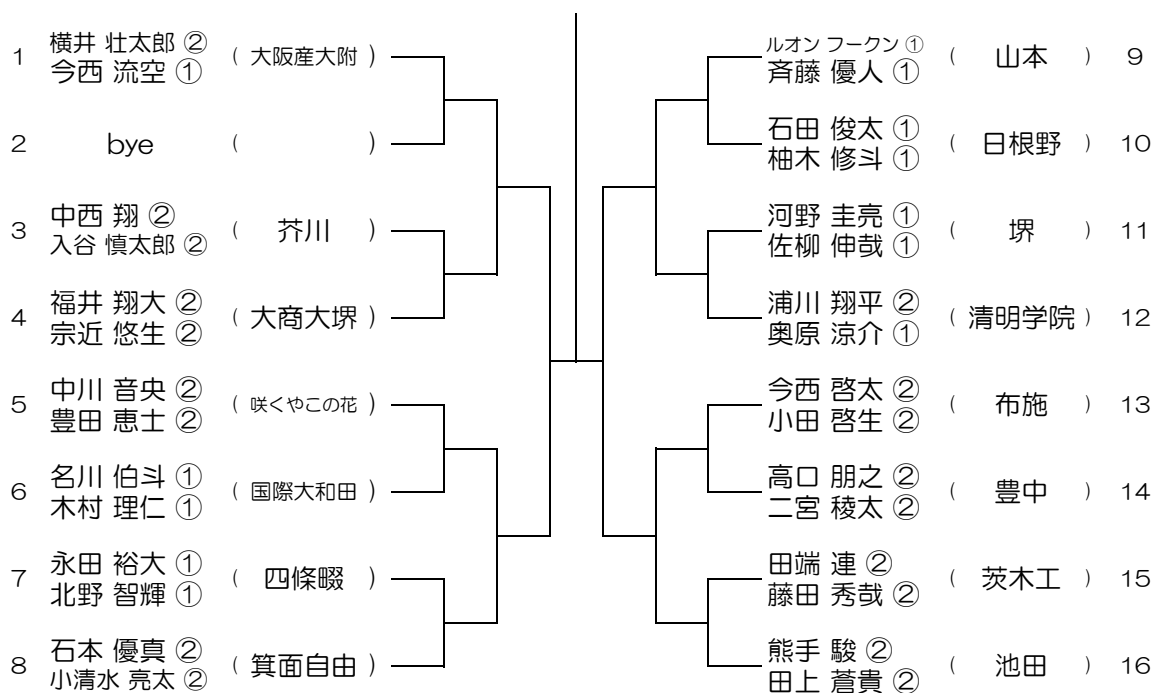

平成30年度 大阪高等学校総合体育大会テニス大会

【BD】 No.028

会場： 泉鳥取

平成30年度 大阪高等学校総合体育大会テニス大会

【BD】 No.029 会場：茨木工

平成30年度 大阪高等学校総合体育大会テニス大会

【BD】 No.030 会場：茨木工

平成30年度 大阪高等学校総合体育大会テニス大会

【BD】 No.031 会場： 城東工科

平成30年度 大阪高等学校総合体育大会テニス大会

【BD】 No.032 会場： 城東工科

平成30年度 大阪高等学校総合体育大会テニス大会

【BD】 No.033

会場：今宮

平成30年度 大阪高等学校総合体育大会テニス大会

【BD】 No.034

会場：関大北陽（第2グラウンド）

平成30年度 大阪高等学校総合体育大会テニス大会

【BD】 No.035

会場： 関大北陽（第2グラウンド）

平成30年度 大阪高等学校総合体育大会テニス大会

【BD】 No.036

会場： 大阪産大附（生駒グラウンド）

平成30年度 大阪高等学校総合体育大会テニス大会

【BD】 No.037

会場：大阪産大附（生駒グラウンド）

平成30年度 大阪高等学校総合体育大会テニス大会

【BD】 No.038

会場：大商学園

平成30年度 大阪高等学校総合体育大会テニス大会

【BD】 No.039 会場：大商学園

平成30年度 大阪高等学校総合体育大会テニス大会