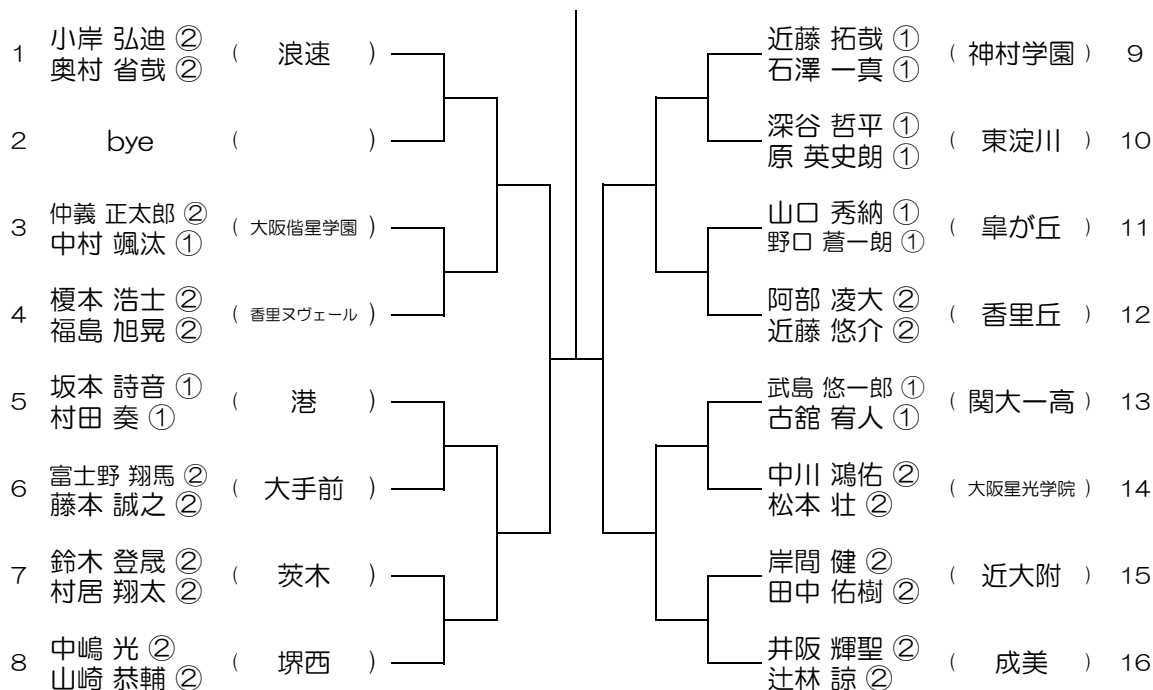

【BD】 No.004 会場：箕面

平成30年度 大阪高等学校総合体育大会テニス大会

【BD】 No.007

会場：千里

平成30年度 大阪高等学校総合体育大会テニス大会

【BD】 No.008

会場：千里

平成30年度 大阪高等学校総合体育大会テニス大会

【BD】 No.014 会場：交野

平成30年度 大阪高等学校総合体育大会テニス大会

【BD】 No.015 会場：山本

平成30年度 大阪高等学校総合体育大会テニス大会

【BD】 No.016 会場：山本

平成30年度 大阪高等学校総合体育大会テニス大会

【BD】 No.017 会場：山本

平成30年度 大阪高等学校総合体育大会テニス大会

【BD】 No.018 会場：狭山

平成30年度 大阪高等学校総合体育大会テニス大会

【BD】 No.021 会場：成美

平成30年度 大阪高等学校総合体育大会テニス大会

【BD】 No.022 会場：成美

平成30年度 大阪高等学校総合体育大会テニス大会

【BD】 No.023 会場：成美

平成30年度 大阪高等学校総合体育大会テニス大会

【BD】 No.024 会場：成美

平成30年度 大阪高等学校総合体育大会テニス大会

【BD】 No.025 会場： 泉大津

平成30年度 大阪高等学校総合体育大会テニス大会

【BD】 No.026 会場： 泉大津

平成30年度 大阪高等学校総合体育大会テニス大会

【BD】 No.027

会場： 泉鳥取