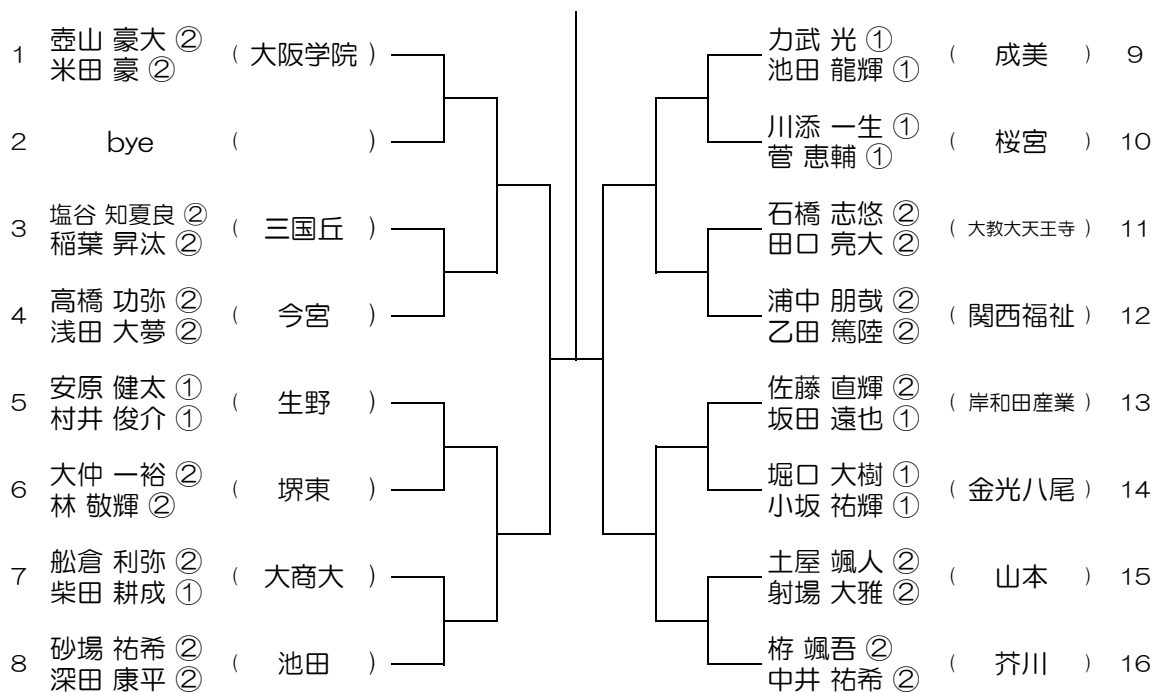

【BD】 No.004 会場：箕面

平成30年度 大阪高等学校総合体育大会テニス大会

【BD】 No.007

会場：千里

平成30年度 大阪高等学校総合体育大会テニス大会

【BD】 No.008

会場：千里

平成30年度 大阪高等学校総合体育大会テニス大会

【BD】 No.014 会場：交野

平成30年度 大阪高等学校総合体育大会テニス大会

【BD】 No.015 会場：山本

平成30年度 大阪高等学校総合体育大会テニス大会

【BD】 No.016 会場：山本

平成30年度 大阪高等学校総合体育大会テニス大会

【BD】 No.017 会場：山本

平成30年度 大阪高等学校総合体育大会テニス大会

【BD】 No.018 会場：狭山

平成30年度 大阪高等学校総合体育大会テニス大会

【BD】 No.021 会場：成美

平成30年度 大阪高等学校総合体育大会テニス大会

【BD】 No.022 会場：成美

平成30年度 大阪高等学校総合体育大会テニス大会

【BD】 No.023 会場：成美

平成30年度 大阪高等学校総合体育大会テニス大会

【BD】 No.024 会場：成美

平成30年度 大阪高等学校総合体育大会テニス大会

【BD】 No.025 会場： 泉大津

平成30年度 大阪高等学校総合体育大会テニス大会

【BD】 No.026 会場： 泉大津

平成30年度 大阪高等学校総合体育大会テニス大会

【BD】 No.027

会場： 泉鳥取