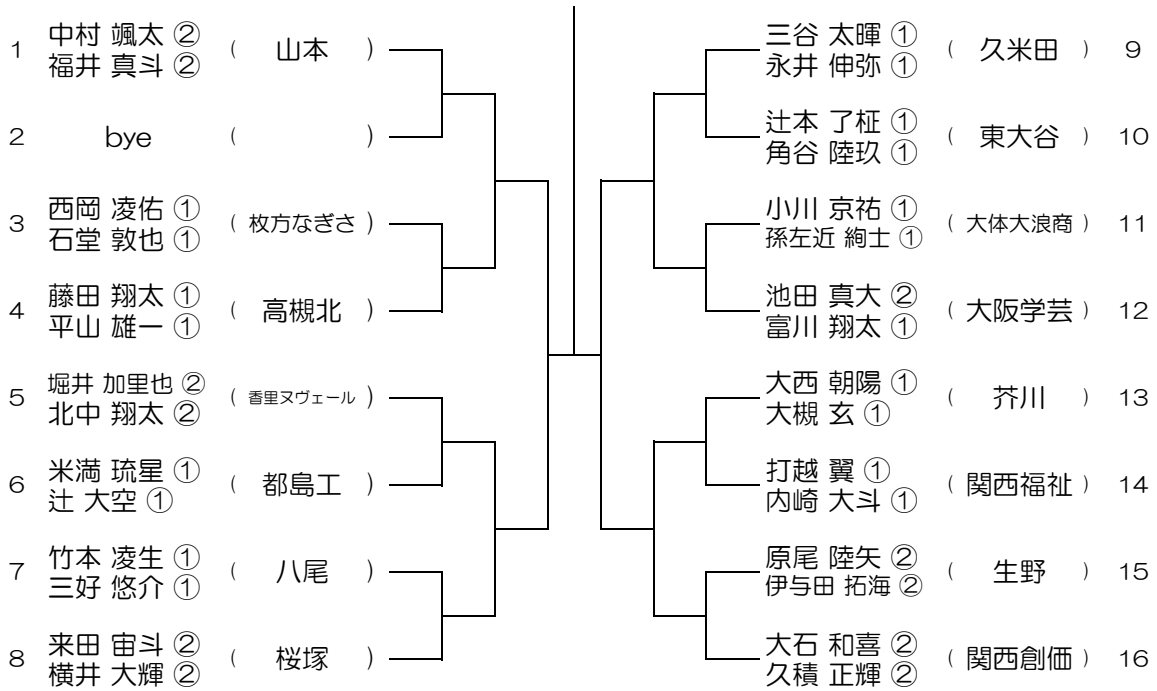

【BD】 No.001

会場：桜塚

平成30年度 大阪高等学校総合体育大会テニス大会

【BD】 No.002

会場：桜塚

平成30年度 大阪高等学校総合体育大会テニス大会

【BD】 No.003 会場：箕面

平成30年度 大阪高等学校総合体育大会テニス大会

【BD】 No.004 会場：箕面

平成30年度 大阪高等学校総合体育大会テニス大会

【BD】 No.007

会場：千里

平成30年度 大阪高等学校総合体育大会テニス大会

【BD】 No.008

会場：千里

平成30年度 大阪高等学校総合体育大会テニス大会

【BD】 No.009

会場： 摂津 → 蜻蛉池公園

平成30年度 大阪高等学校総合体育大会テニス大会

【BD】 No.010

会場： 摂津 → 桜塚

平成30年度 大阪高等学校総合体育大会テニス大会

【BD】 No.013 会場：交野

平成30年度 大阪高等学校総合体育大会テニス大会

【BD】 No.014 会場：交野

平成30年度 大阪高等学校総合体育大会テニス大会

【BD】 No.015 会場：山本

平成30年度 大阪高等学校総合体育大会テニス大会

【BD】 No.016 会場：山本

平成30年度 大阪高等学校総合体育大会テニス大会

【BD】 No.017 会場：山本

平成30年度 大阪高等学校総合体育大会テニス大会