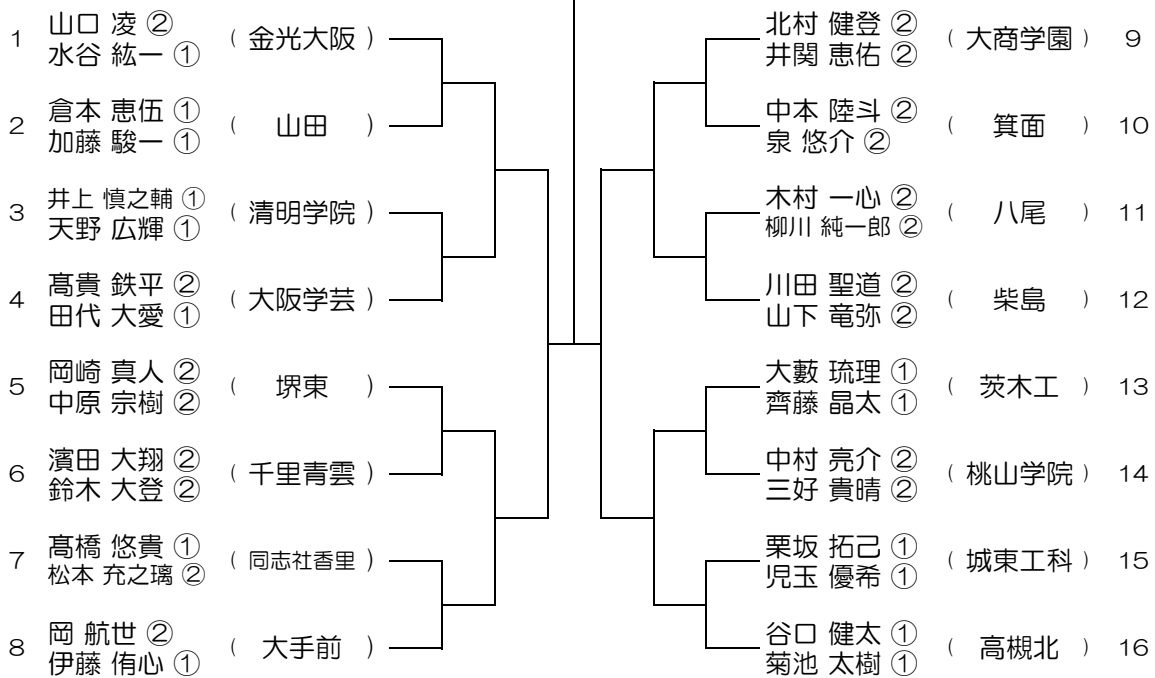

会場：関大北陽（第2グラウンド）

平成30年度 大阪高等学校総合体育大会テニス大会

【BD】 No.035

会場： 関大北陽（第2グラウンド）

平成30年度 大阪高等学校総合体育大会テニス大会

【BD】 No.036

会場： 大阪産大附（生駒グラウンド）

平成30年度 大阪高等学校総合体育大会テニス大会

【BD】 No.037

会場：大阪産大附（生駒グラウンド）

平成30年度 大阪高等学校総合体育大会テニス大会

【BD】 No.038

会場：大商学園

平成30年度 大阪高等学校総合体育大会テニス大会

【BD】 No.039 会場：大商学園

平成30年度 大阪高等学校総合体育大会テニス大会

【BD】 No.040 会場：同志社香里

平成30年度 大阪高等学校総合体育大会テニス大会

【BD】 No.041 会場：同志社香里

平成30年度 大阪高等学校総合体育大会テニス大会

【BD】 No.042 会場：羽衣学園

平成30年度 大阪高等学校総合体育大会テニス大会

【BD】 No.043

会場：羽衣学園