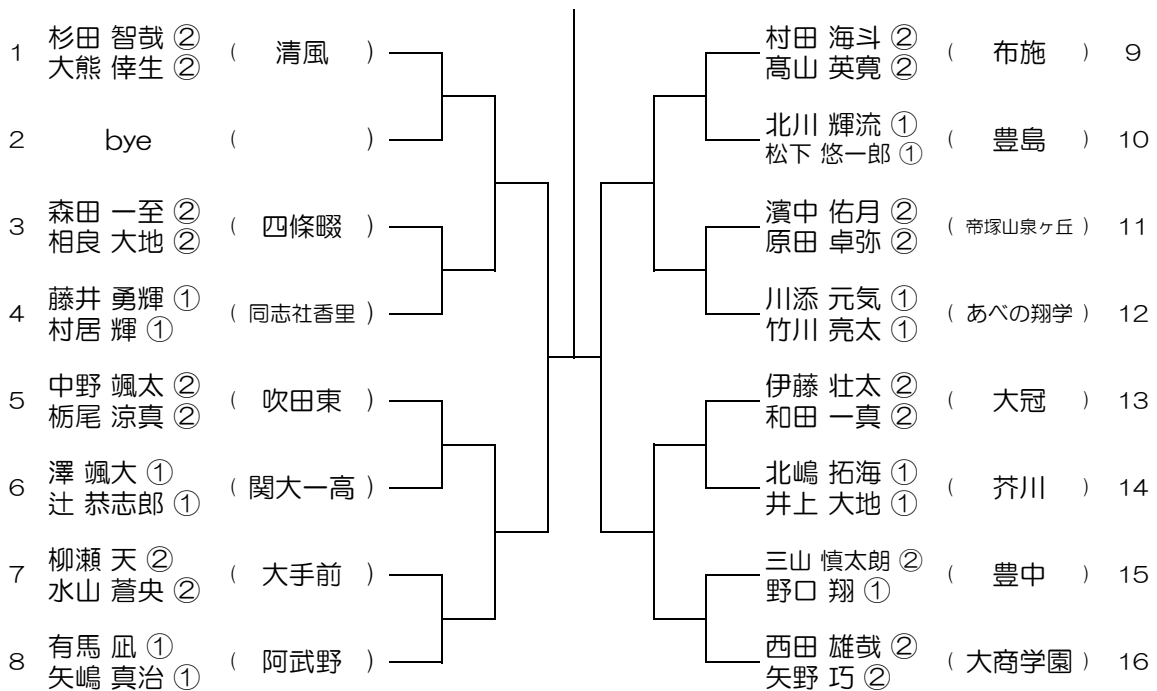

会場：関大北陽（第2グラウンド）

平成30年度 大阪高等学校総合体育大会テニス大会

【BD】 No.035

会場： 関大北陽（第2グラウンド）

平成30年度 大阪高等学校総合体育大会テニス大会

【BD】 No.036

会場： 大阪産大附（生駒グラウンド）

平成30年度 大阪高等学校総合体育大会テニス大会

【BD】 No.037

会場：大阪産大附（生駒グラウンド）

平成30年度 大阪高等学校総合体育大会テニス大会

【BD】 No.038

会場：大商学園

平成30年度 大阪高等学校総合体育大会テニス大会

【BD】 No.039 会場：大商学園

平成30年度 大阪高等学校総合体育大会テニス大会

【BD】 No.040 会場：同志社香里

平成30年度 大阪高等学校総合体育大会テニス大会

【BD】 No.041 会場：同志社香里

平成30年度 大阪高等学校総合体育大会テニス大会

【BD】 No.042 会場：羽衣学園

平成30年度 大阪高等学校総合体育大会テニス大会

【BD】 No.043

会場：羽衣学園