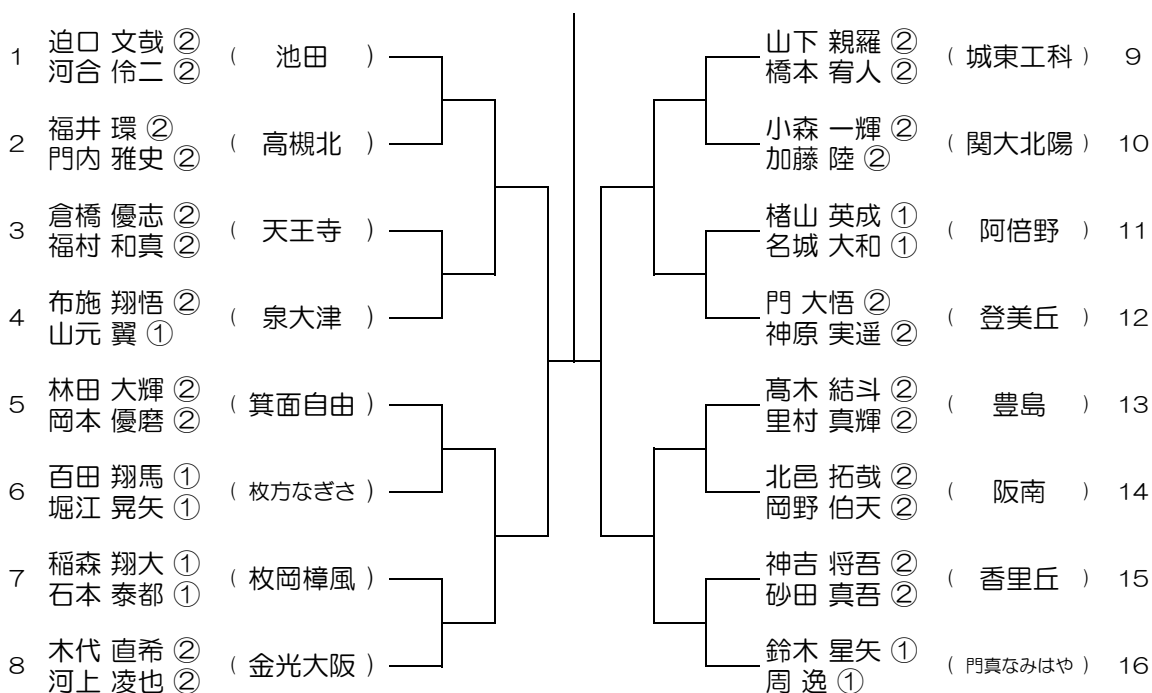

【BD】 No.004 会場：箕面

平成30年度 大阪高等学校総合体育大会テニス大会

【BD】 No.007

会場：千里

平成30年度 大阪高等学校総合体育大会テニス大会

【BD】 No.008

会場：千里

平成30年度 大阪高等学校総合体育大会テニス大会

【BD】 No.024 会場：成美

平成30年度 大阪高等学校総合体育大会テニス大会

【BD】 No.025 会場： 泉大津

平成30年度 大阪高等学校総合体育大会テニス大会

【BD】 No.026 会場： 泉大津

平成30年度 大阪高等学校総合体育大会テニス大会

【BD】 No.027

会場： 泉鳥取

平成30年度 大阪高等学校総合体育大会テニス大会

【BD】 No.028

会場： 泉鳥取

平成30年度 大阪高等学校総合体育大会テニス大会

【BD】 No.029 会場：茨木工

平成30年度 大阪高等学校総合体育大会テニス大会

【BD】 No.030 会場：茨木工

平成30年度 大阪高等学校総合体育大会テニス大会

【BD】 No.031 会場： 城東工科

平成30年度 大阪高等学校総合体育大会テニス大会

【BD】 No.032 会場： 城東工科

平成30年度 大阪高等学校総合体育大会テニス大会

【BD】 No.033

会場：今宮

平成30年度 大阪高等学校総合体育大会テニス大会

【BD】 No.034