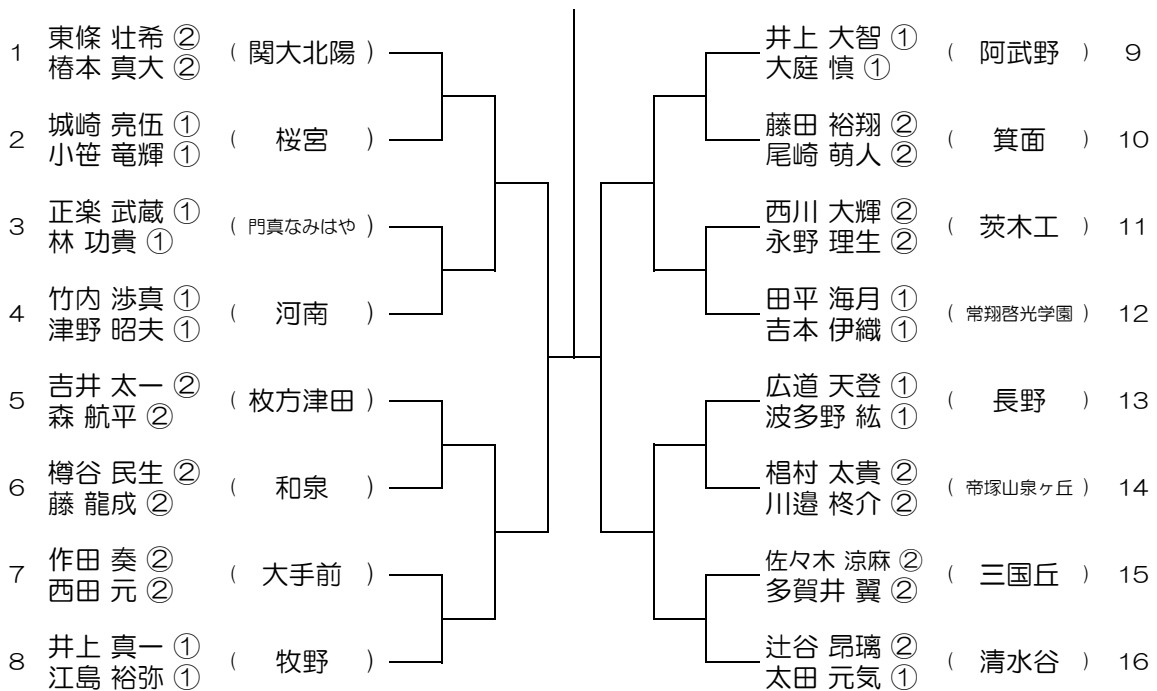

平成30年度 大阪高等学校総合体育大会テニス大会

【BD】 No.028

会場： 泉鳥取

平成30年度 大阪高等学校総合体育大会テニス大会

【BD】 No.029 会場：茨木工

平成30年度 大阪高等学校総合体育大会テニス大会

【BD】 No.030 会場：茨木工

平成30年度 大阪高等学校総合体育大会テニス大会

【BD】 No.031 会場： 城東工科

平成30年度 大阪高等学校総合体育大会テニス大会

【BD】 No.032 会場： 城東工科

平成30年度 大阪高等学校総合体育大会テニス大会

【BD】 No.033

会場：今宮

平成30年度 大阪高等学校総合体育大会テニス大会

【BD】 No.034

会場：関大北陽（第2グラウンド）

平成30年度 大阪高等学校総合体育大会テニス大会

【BD】 No.035

会場： 関大北陽（第2グラウンド）

平成30年度 大阪高等学校総合体育大会テニス大会

【BD】 No.036

会場： 大阪産大附（生駒グラウンド）

平成30年度 大阪高等学校総合体育大会テニス大会