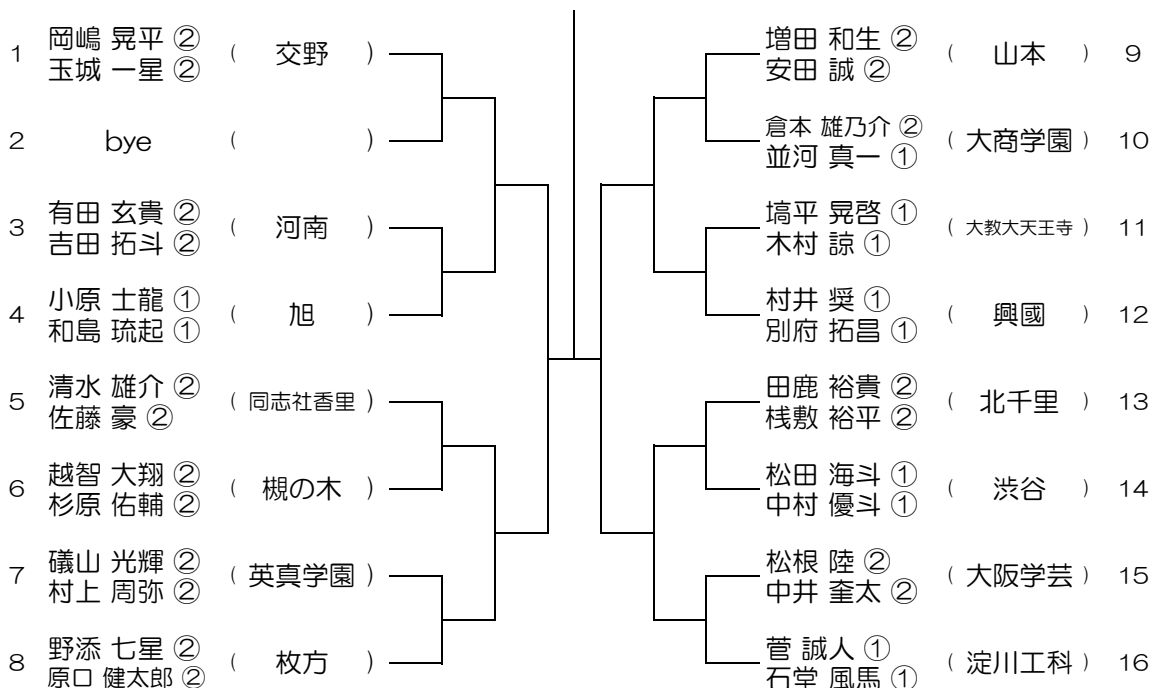

【BD】 No.001

会場：桜塚

平成30年度 大阪高等学校総合体育大会テニス大会

【BD】 No.002

会場：桜塚

平成30年度 大阪高等学校総合体育大会テニス大会

【BD】 No.003 会場：箕面

平成30年度 大阪高等学校総合体育大会テニス大会

【BD】 No.004 会場：箕面

平成30年度 大阪高等学校総合体育大会テニス大会

【BD】 No.007

会場：千里

平成30年度 大阪高等学校総合体育大会テニス大会

【BD】 No.008

会場：千里

平成30年度 大阪高等学校総合体育大会テニス大会

【BD】 No.009

会場： 摂津 → 蜻蛉池公園

平成30年度 大阪高等学校総合体育大会テニス大会

【BD】 No.010

会場： 摂津 → 桜塚

平成30年度 大阪高等学校総合体育大会テニス大会

【BD】 No.013 会場：交野

平成30年度 大阪高等学校総合体育大会テニス大会

【BD】 No.014 会場：交野

平成30年度 大阪高等学校総合体育大会テニス大会

【BD】 No.015 会場：山本

平成30年度 大阪高等学校総合体育大会テニス大会

【BD】 No.016 会場：山本

平成30年度 大阪高等学校総合体育大会テニス大会

【BD】 No.017 会場：山本

平成30年度 大阪高等学校総合体育大会テニス大会