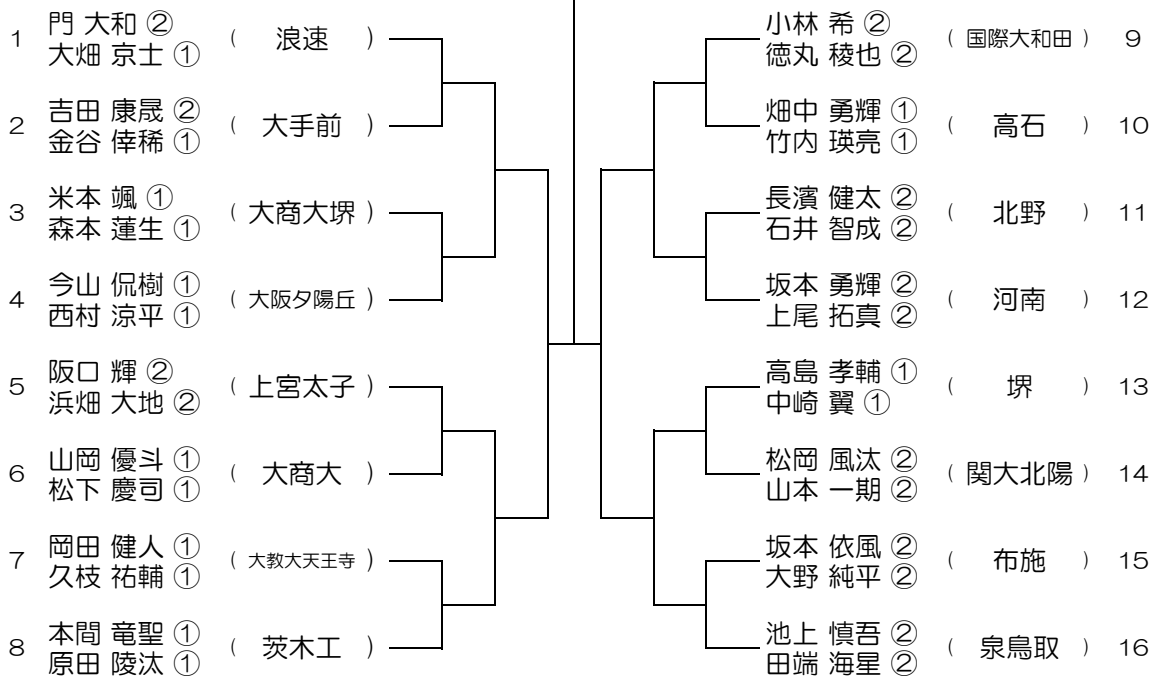

【BD】 No.014 会場：交野

平成30年度 大阪高等学校総合体育大会テニス大会

【BD】 No.015 会場：山本

平成30年度 大阪高等学校総合体育大会テニス大会

【BD】 No.016 会場：山本

平成30年度 大阪高等学校総合体育大会テニス大会

【BD】 No.017 会場：山本

平成30年度 大阪高等学校総合体育大会テニス大会

【BD】 No.018 会場：狭山

平成30年度 大阪高等学校総合体育大会テニス大会

【BD】 No.021 会場：成美

平成30年度 大阪高等学校総合体育大会テニス大会

【BD】 No.022 会場：成美

平成30年度 大阪高等学校総合体育大会テニス大会

【BD】 No.023 会場：成美

平成30年度 大阪高等学校総合体育大会テニス大会

【BD】 No.024 会場：成美

平成30年度 大阪高等学校総合体育大会テニス大会

【BD】 No.025 会場： 泉大津

平成30年度 大阪高等学校総合体育大会テニス大会

【BD】 No.026 会場： 泉大津

平成30年度 大阪高等学校総合体育大会テニス大会

【BD】 No.027

会場： 泉鳥取

平成30年度 大阪高等学校総合体育大会テニス大会

【BD】 No.028

会場： 泉鳥取

平成30年度 大阪高等学校総合体育大会テニス大会

【BD】 No.029 会場：茨木工

平成30年度 大阪高等学校総合体育大会テニス大会

【BD】 No.030 会場：茨木工

平成30年度 大阪高等学校総合体育大会テニス大会