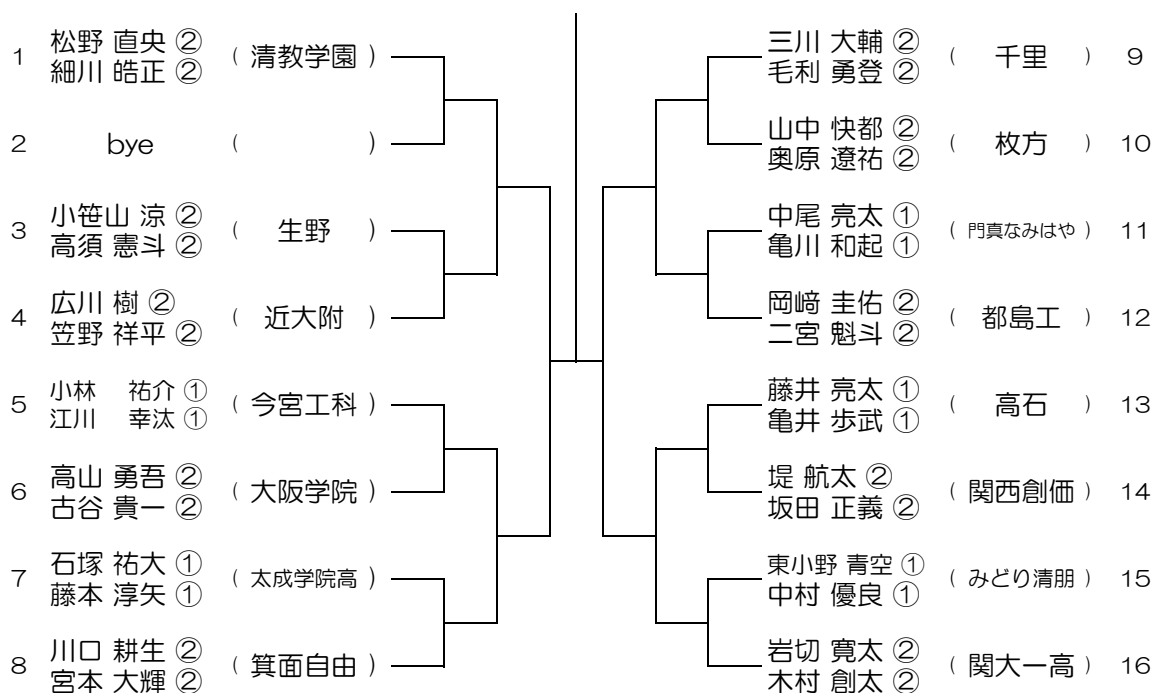

【BD】 No.001

会場：桜塚

平成30年度 大阪高等学校総合体育大会テニス大会

【BD】 No.002

会場：桜塚

平成30年度 大阪高等学校総合体育大会テニス大会

【BD】 No.003 会場：箕面

平成30年度 大阪高等学校総合体育大会テニス大会

【BD】 No.004 会場：箕面

平成30年度 大阪高等学校総合体育大会テニス大会

【BD】 No.007

会場：千里

平成30年度 大阪高等学校総合体育大会テニス大会

【BD】 No.008

会場：千里

平成30年度 大阪高等学校総合体育大会テニス大会

【BD】 No.009

会場： 摂津 → 蜻蛉池公園

平成30年度 大阪高等学校総合体育大会テニス大会

【BD】 No.010

会場： 摂津 → 桜塚

平成30年度 大阪高等学校総合体育大会テニス大会

【BD】 No.013 会場：交野

平成30年度 大阪高等学校総合体育大会テニス大会

【BD】 No.014 会場：交野

平成30年度 大阪高等学校総合体育大会テニス大会

【BD】 No.015 会場：山本

平成30年度 大阪高等学校総合体育大会テニス大会

【BD】 No.016 会場：山本

平成30年度 大阪高等学校総合体育大会テニス大会

【BD】 No.017 会場：山本

平成30年度 大阪高等学校総合体育大会テニス大会