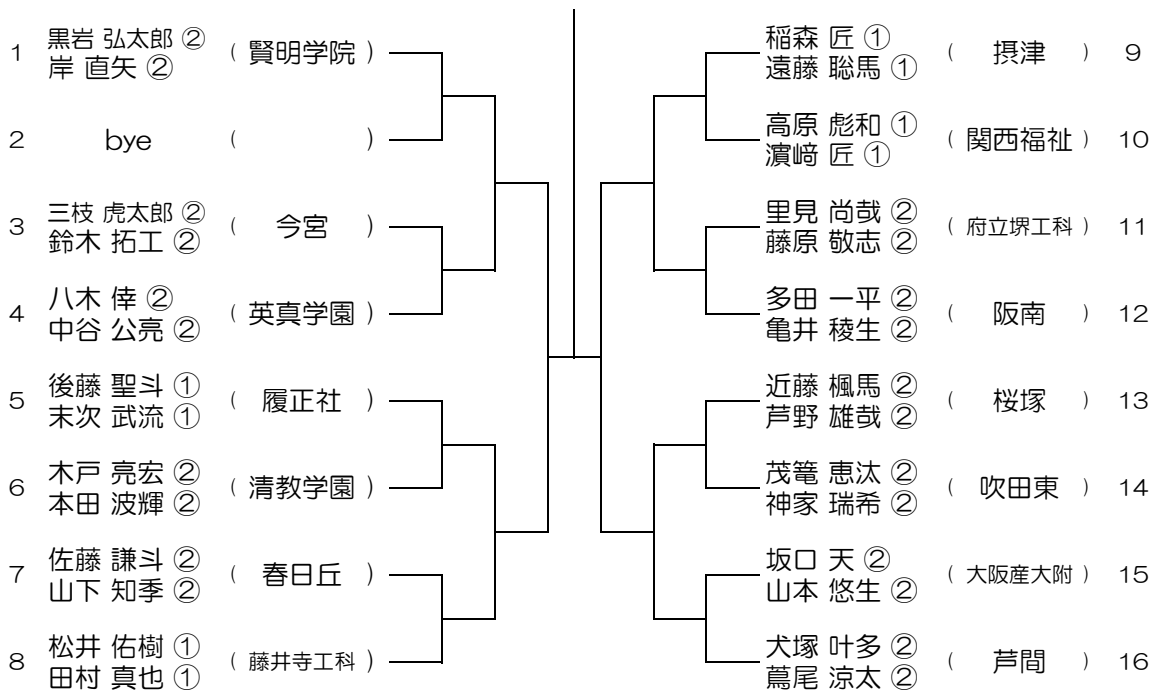

【BD】 No.001

会場：桜塚

平成30年度 大阪高等学校総合体育大会テニス大会

【BD】 No.002

会場：桜塚

平成30年度 大阪高等学校総合体育大会テニス大会

【BD】 No.003 会場：箕面

平成30年度 大阪高等学校総合体育大会テニス大会

【BD】 No.004 会場：箕面

平成30年度 大阪高等学校総合体育大会テニス大会

【BD】 No.007

会場：千里

平成30年度 大阪高等学校総合体育大会テニス大会

【BD】 No.008

会場：千里

平成30年度 大阪高等学校総合体育大会テニス大会

【BD】 No.009

会場： 摂津 → 蜻蛉池公園

平成30年度 大阪高等学校総合体育大会テニス大会

【BD】 No.010

会場： 摂津 → 桜塚

平成30年度 大阪高等学校総合体育大会テニス大会

【BD】 No.013 会場：交野

平成30年度 大阪高等学校総合体育大会テニス大会

【BD】 No.014 会場：交野

平成30年度 大阪高等学校総合体育大会テニス大会

【BD】 No.015 会場：山本

平成30年度 大阪高等学校総合体育大会テニス大会

【BD】 No.016 会場：山本

平成30年度 大阪高等学校総合体育大会テニス大会

【BD】 No.017 会場：山本

平成30年度 大阪高等学校総合体育大会テニス大会