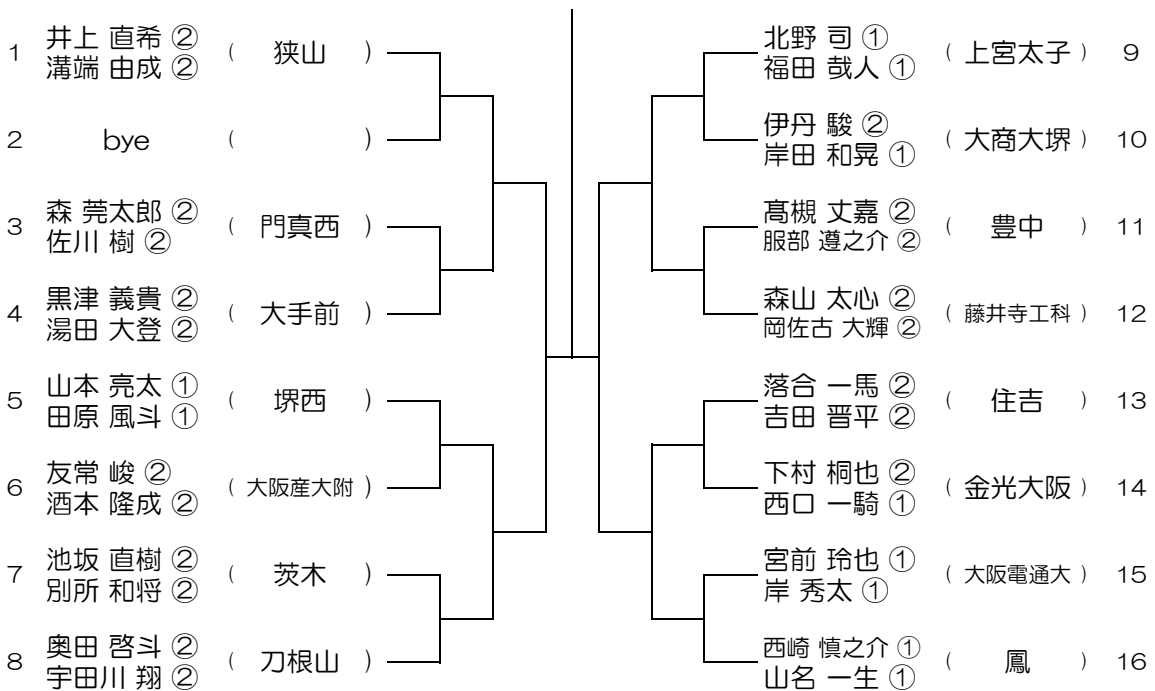

【BD】 No.004 会場：箕面

平成30年度 大阪高等学校総合体育大会テニス大会

【BD】 No.007

会場：千里

平成30年度 大阪高等学校総合体育大会テニス大会

【BD】 No.008

会場：千里

平成30年度 大阪高等学校総合体育大会テニス大会

【BD】 No.009

会場： 摂津 → 蜻蛉池公園

平成30年度 大阪高等学校総合体育大会テニス大会

【BD】 No.010

会場： 摂津 → 桜塚

平成30年度 大阪高等学校総合体育大会テニス大会

【BD】 No.013 会場：交野

平成30年度 大阪高等学校総合体育大会テニス大会

【BD】 No.014 会場：交野

平成30年度 大阪高等学校総合体育大会テニス大会

【BD】 No.015 会場：山本

平成30年度 大阪高等学校総合体育大会テニス大会

【BD】 No.016 会場：山本

平成30年度 大阪高等学校総合体育大会テニス大会

【BD】 No.017 会場：山本

平成30年度 大阪高等学校総合体育大会テニス大会

【BD】 No.018 会場：狭山

平成30年度 大阪高等学校総合体育大会テニス大会

【BD】 No.021 会場：成美

平成30年度 大阪高等学校総合体育大会テニス大会

【BD】 No.022 会場：成美

平成30年度 大阪高等学校総合体育大会テニス大会

【BD】 No.023 会場：成美

平成30年度 大阪高等学校総合体育大会テニス大会