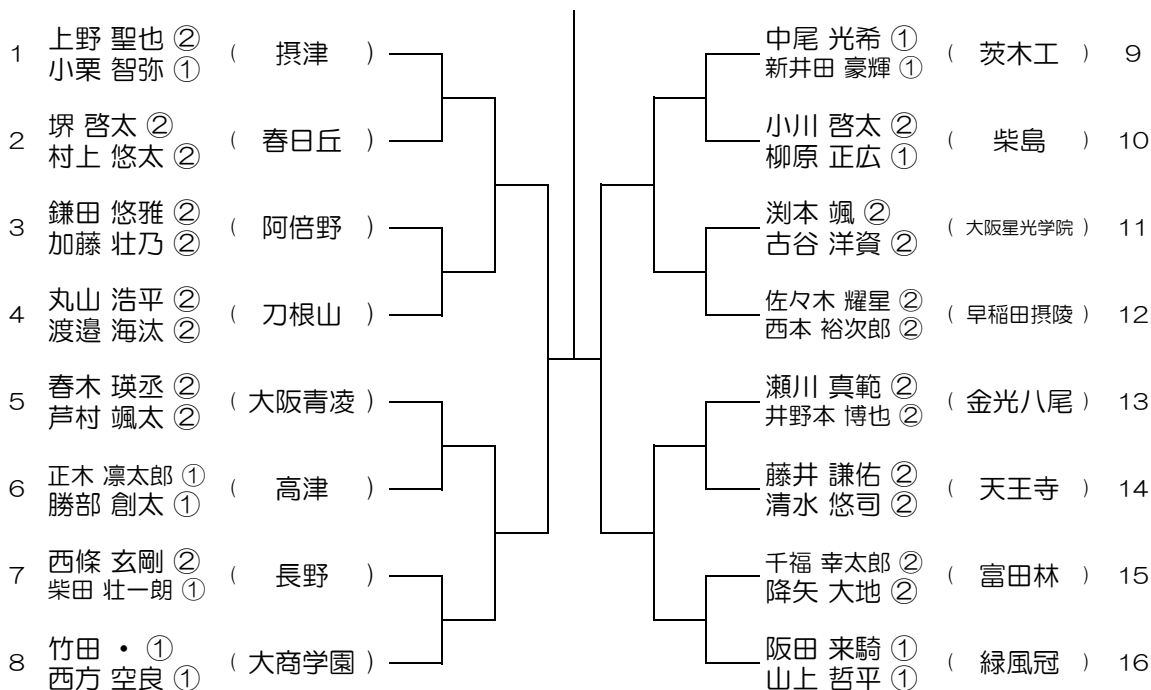

【BD】 No.001

会場：桜塚

平成30年度 大阪高等学校総合体育大会テニス大会

【BD】 No.002

会場：桜塚

平成30年度 大阪高等学校総合体育大会テニス大会

【BD】 No.003 会場：箕面

平成30年度 大阪高等学校総合体育大会テニス大会

【BD】 No.004 会場：箕面

平成30年度 大阪高等学校総合体育大会テニス大会

【BD】 No.007

会場：千里

平成30年度 大阪高等学校総合体育大会テニス大会

【BD】 No.008

会場：千里

平成30年度 大阪高等学校総合体育大会テニス大会

【BD】 No.009

会場： 摂津 → 蜻蛉池公園

平成30年度 大阪高等学校総合体育大会テニス大会

【BD】 No.010

会場： 摂津 → 桜塚

平成30年度 大阪高等学校総合体育大会テニス大会

【BD】 No.013 会場：交野

平成30年度 大阪高等学校総合体育大会テニス大会

【BD】 No.014 会場：交野

平成30年度 大阪高等学校総合体育大会テニス大会

【BD】 No.015 会場：山本

平成30年度 大阪高等学校総合体育大会テニス大会

【BD】 No.016 会場：山本

平成30年度 大阪高等学校総合体育大会テニス大会

【BD】 No.017 会場：山本

平成30年度 大阪高等学校総合体育大会テニス大会