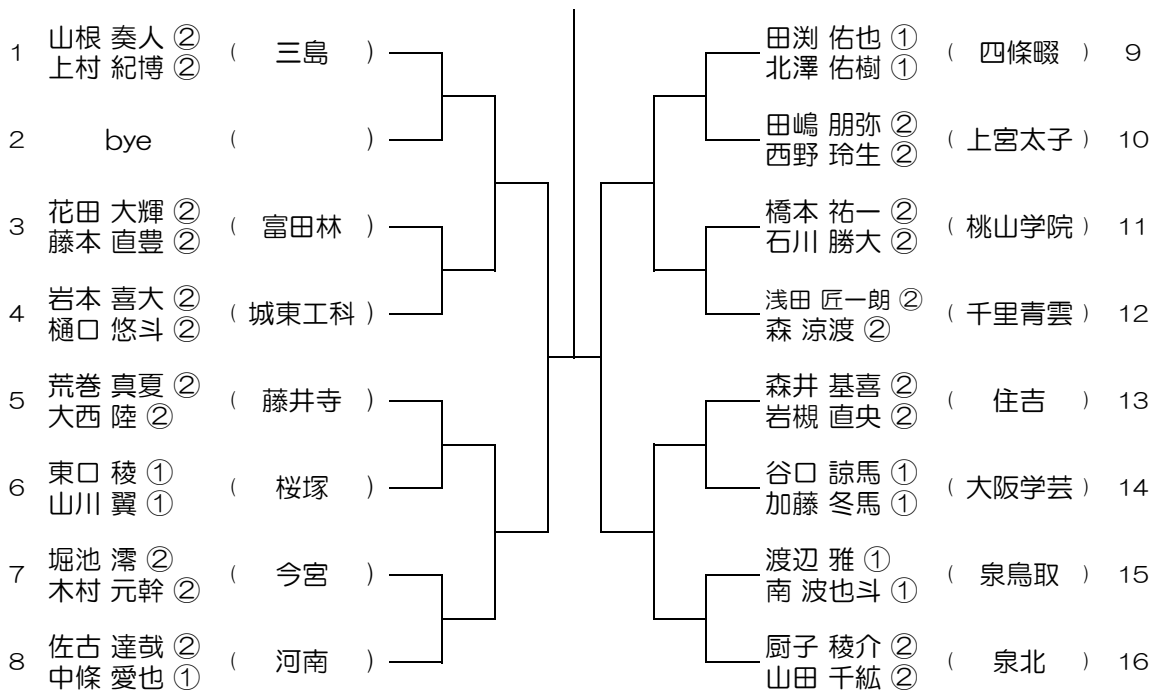

【BD】 No.001

会場：桜塚

平成30年度 大阪高等学校総合体育大会テニス大会

【BD】 No.002

会場：桜塚

平成30年度 大阪高等学校総合体育大会テニス大会

【BD】 No.003 会場：箕面

平成30年度 大阪高等学校総合体育大会テニス大会

【BD】 No.040 会場：同志社香里

平成30年度 大阪高等学校総合体育大会テニス大会

【BD】 No.041 会場：同志社香里

平成30年度 大阪高等学校総合体育大会テニス大会

【BD】 No.042 会場：羽衣学園

平成30年度 大阪高等学校総合体育大会テニス大会

【BD】 No.043

会場：羽衣学園

平成30年度 大阪高等学校総合体育大会テニス大会

【BD】 No.044

会場：羽衣学園

平成30年度 大阪高等学校総合体育大会テニス大会

【BD】 No.045

会場：羽衣学園

平成30年度 大阪高等学校総合体育大会テニス大会

【BD】 No.046

会場：蜻蛉池公園

平成30年度 大阪高等学校総合体育大会テニス大会

【BD】 No.047

会場： 蜻蛉池公園

平成30年度 大阪高等学校総合体育大会テニス大会

【BD】 No.048

会場： 蜻蛉池公園

平成30年度 大阪高等学校総合体育大会テニス大会