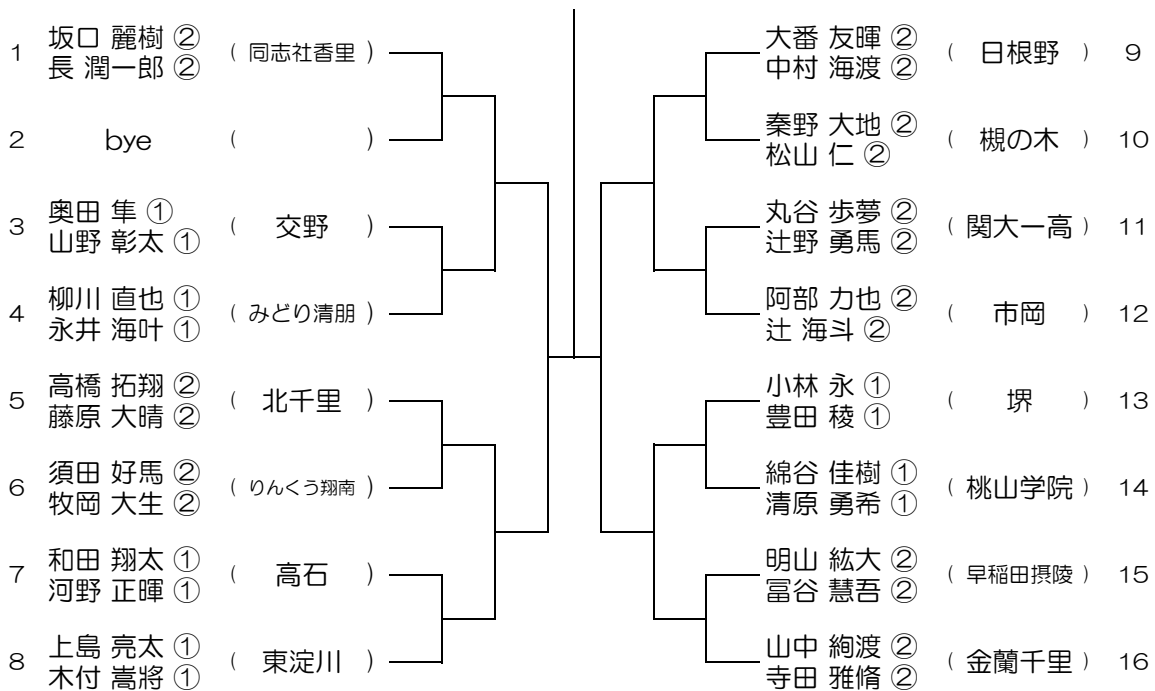

会場：関大北陽（第2グラウンド）

平成30年度 大阪高等学校総合体育大会テニス大会

【BD】 No.035

会場： 関大北陽（第2グラウンド）

平成30年度 大阪高等学校総合体育大会テニス大会

【BD】 No.036

会場： 大阪産大附（生駒グラウンド）

平成30年度 大阪高等学校総合体育大会テニス大会

【BD】 No.037

会場：大阪産大附（生駒グラウンド）

平成30年度 大阪高等学校総合体育大会テニス大会

【BD】 No.038

会場：大商学園

平成30年度 大阪高等学校総合体育大会テニス大会

【BD】 No.039 会場：大商学園

平成30年度 大阪高等学校総合体育大会テニス大会

【BD】 No.040 会場：同志社香里

平成30年度 大阪高等学校総合体育大会テニス大会

【BD】 No.041 会場：同志社香里

平成30年度 大阪高等学校総合体育大会テニス大会

【BD】 No.042 会場：羽衣学園

平成30年度 大阪高等学校総合体育大会テニス大会

【BD】 No.043

会場：羽衣学園