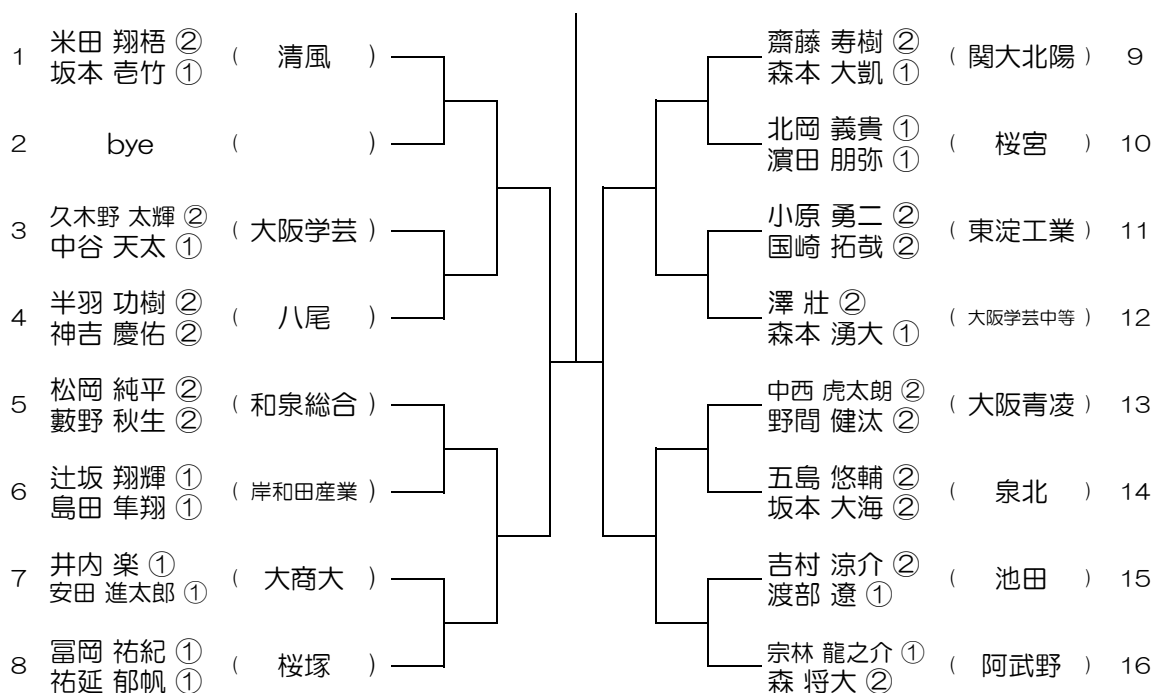

平成30年度 大阪高等学校総合体育大会テニス大会

【BD】 No.028

会場： 泉鳥取

平成30年度 大阪高等学校総合体育大会テニス大会

【BD】 No.029 会場：茨木工

平成30年度 大阪高等学校総合体育大会テニス大会

【BD】 No.030 会場：茨木工

平成30年度 大阪高等学校総合体育大会テニス大会

【BD】 No.031 会場： 城東工科

平成30年度 大阪高等学校総合体育大会テニス大会

【BD】 No.032 会場： 城東工科

平成30年度 大阪高等学校総合体育大会テニス大会

【BD】 No.033

会場：今宮

平成30年度 大阪高等学校総合体育大会テニス大会

【BD】 No.034

会場：関大北陽（第2グラウンド）

平成30年度 大阪高等学校総合体育大会テニス大会

【BD】 No.035

会場： 関大北陽（第2グラウンド）

平成30年度 大阪高等学校総合体育大会テニス大会

【BD】 No.036

会場： 大阪産大附（生駒グラウンド）

平成30年度 大阪高等学校総合体育大会テニス大会

【BD】 No.037

会場：大阪産大附（生駒グラウンド）

平成30年度 大阪高等学校総合体育大会テニス大会

【BD】 No.038

会場：大商学園

平成30年度 大阪高等学校総合体育大会テニス大会

【BD】 No.039 会場：大商学園

平成30年度 大阪高等学校総合体育大会テニス大会