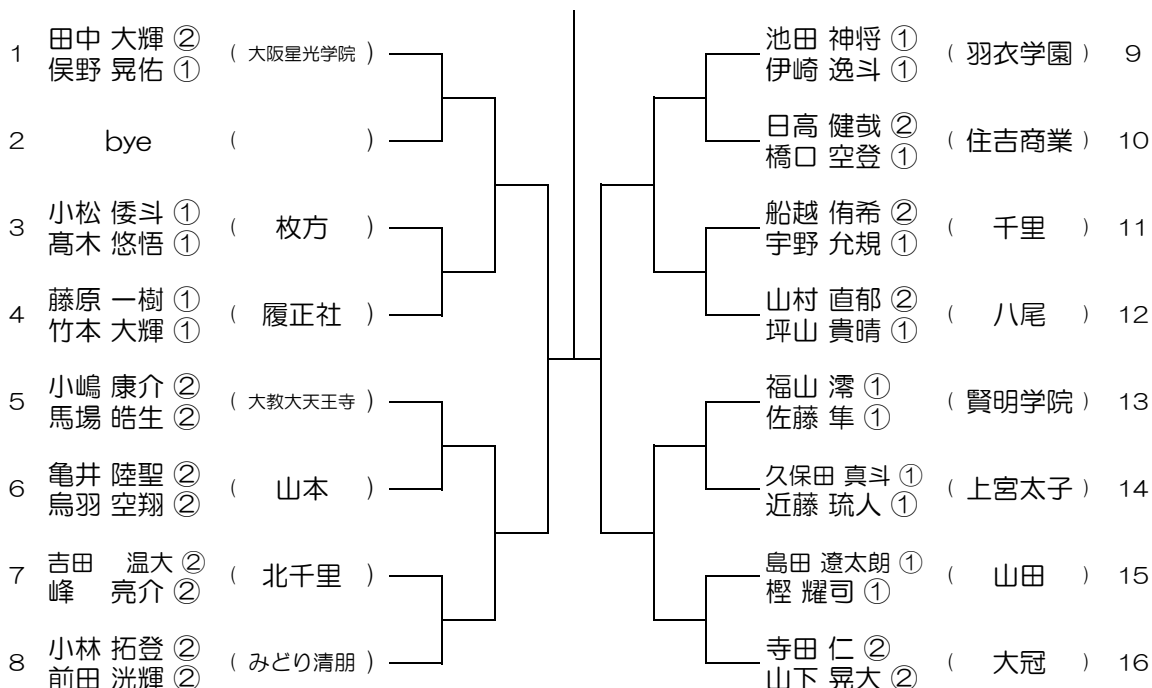

【BD】 No.037

会場：大阪産大附（生駒グラウンド）

平成30年度 大阪高等学校総合体育大会テニス大会

【BD】 No.038

会場：大商学園

平成30年度 大阪高等学校総合体育大会テニス大会

【BD】 No.039 会場：大商学園

平成30年度 大阪高等学校総合体育大会テニス大会

【BD】 No.040 会場：同志社香里

平成30年度 大阪高等学校総合体育大会テニス大会

【BD】 No.041 会場：同志社香里

平成30年度 大阪高等学校総合体育大会テニス大会

【BD】 No.042 会場：羽衣学園

平成30年度 大阪高等学校総合体育大会テニス大会

【BD】 No.043

会場：羽衣学園

平成30年度 大阪高等学校総合体育大会テニス大会

【BD】 No.044

会場：羽衣学園

平成30年度 大阪高等学校総合体育大会テニス大会

【BD】 No.045

会場：羽衣学園

平成30年度 大阪高等学校総合体育大会テニス大会

【BD】 No.046

会場：蜻蛉池公園

平成30年度 大阪高等学校総合体育大会テニス大会

【BD】 No.047

会場： 蜻蛉池公園

平成30年度 大阪高等学校総合体育大会テニス大会

【BD】 No.048

会場： 蜻蛉池公園

平成30年度 大阪高等学校総合体育大会テニス大会