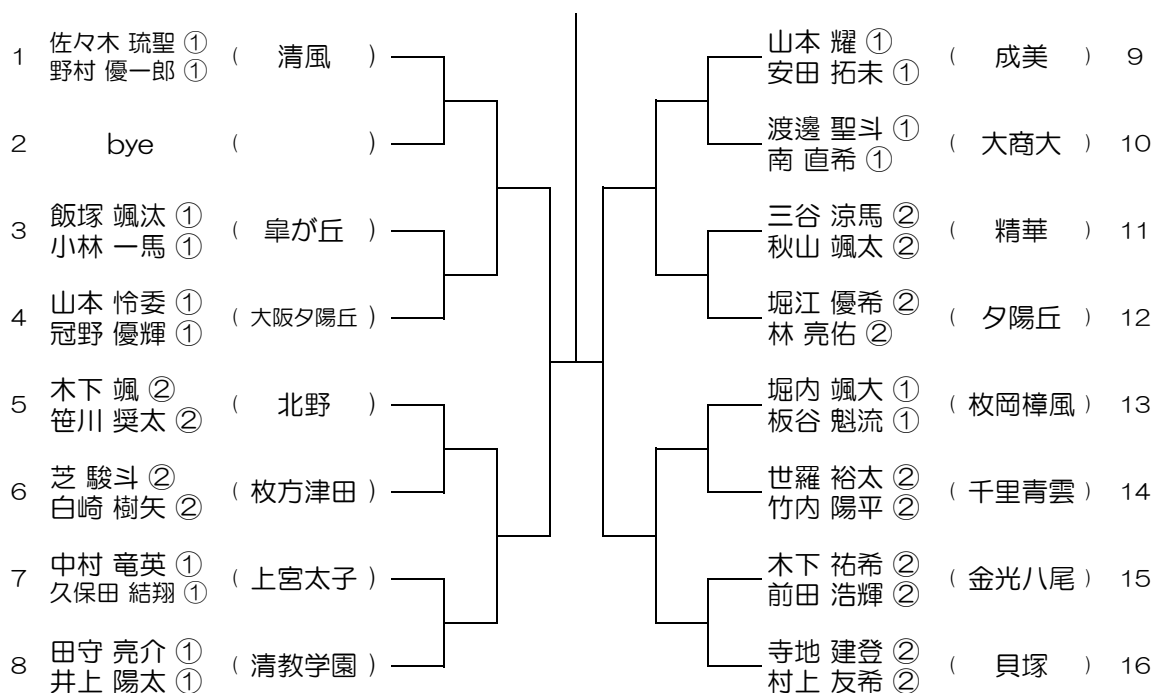

【BD】 No.004 会場：箕面

平成30年度 大阪高等学校総合体育大会テニス大会

【BD】 No.007

会場：千里

平成30年度 大阪高等学校総合体育大会テニス大会

【BD】 No.008

会場：千里

平成30年度 大阪高等学校総合体育大会テニス大会

【BD】 No.014 会場：交野

平成30年度 大阪高等学校総合体育大会テニス大会

【BD】 No.015 会場：山本

平成30年度 大阪高等学校総合体育大会テニス大会

【BD】 No.016 会場：山本

平成30年度 大阪高等学校総合体育大会テニス大会

【BD】 No.017 会場：山本

平成30年度 大阪高等学校総合体育大会テニス大会

【BD】 No.018 会場：狭山

平成30年度 大阪高等学校総合体育大会テニス大会

【BD】 No.021 会場：成美

平成30年度 大阪高等学校総合体育大会テニス大会

【BD】 No.022 会場：成美

平成30年度 大阪高等学校総合体育大会テニス大会

【BD】 No.023 会場：成美

平成30年度 大阪高等学校総合体育大会テニス大会

【BD】 No.024 会場：成美

平成30年度 大阪高等学校総合体育大会テニス大会

【BD】 No.025 会場： 泉大津

平成30年度 大阪高等学校総合体育大会テニス大会

【BD】 No.026 会場： 泉大津

平成30年度 大阪高等学校総合体育大会テニス大会

【BD】 No.027

会場： 泉鳥取