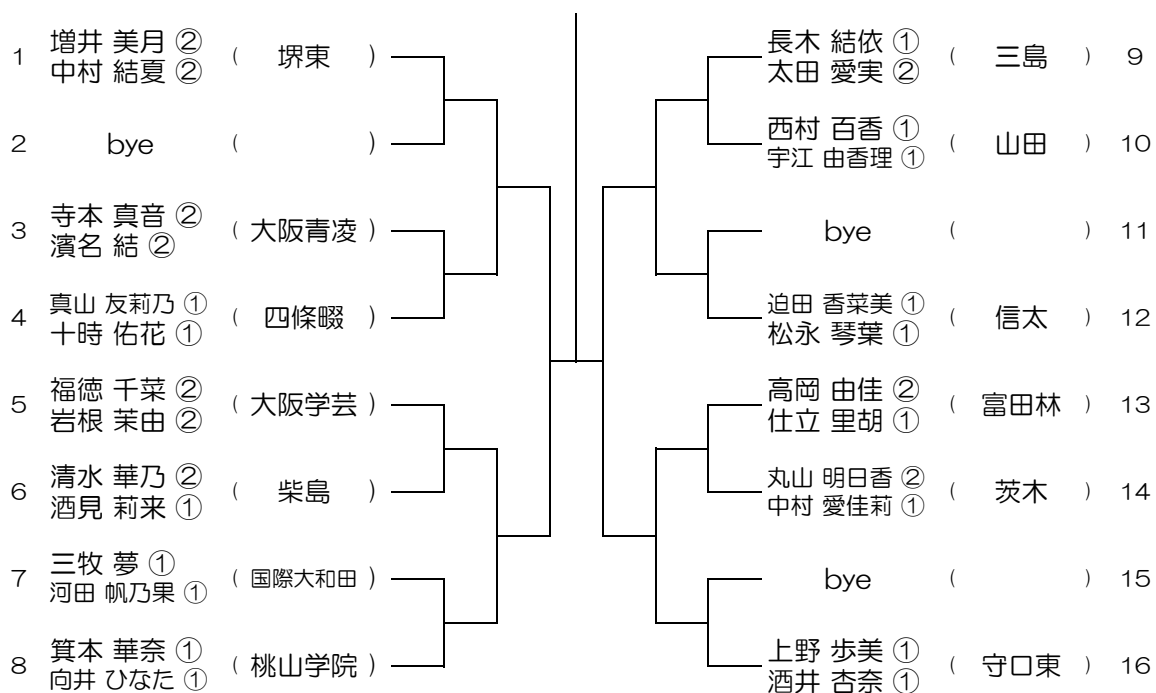

【GD】 No.008 会場：春日丘

平成30年度 大阪高等学校総合体育大会テニス大会

【GD】 No.009 会場：春日丘

平成30年度 大阪高等学校総合体育大会テニス大会

【GD】 No.010 会場：山田

平成30年度 大阪高等学校総合体育大会テニス大会

【GD】 No.011 会場：山田

平成30年度 大阪高等学校総合体育大会テニス大会

【GD】 No.012 会場：槻の木

平成30年度 大阪高等学校総合体育大会テニス大会

【GD】 No.013 会場：槻の木

平成30年度 大阪高等学校総合体育大会テニス大会

【GD】 No.014 会場：八尾

平成30年度 大阪高等学校総合体育大会テニス大会

【GD】 No.015 会場：八尾

平成30年度 大阪高等学校総合体育大会テニス大会

【GD】 No.016 会場：阿倍野

平成30年度 大阪高等学校総合体育大会テニス大会

【GD】 No.017

会場：阿倍野

平成30年度 大阪高等学校総合体育大会テニス大会

【GD】 No.018

会場：阿倍野

平成30年度 大阪高等学校総合体育大会テニス大会

【GD】 No.019 会場：河南

平成30年度 大阪高等学校総合体育大会テニス大会

【GD】 No.020 会場：堺東

平成30年度 大阪高等学校総合体育大会テニス大会

【GD】 No.021 会場：堺東

平成30年度 大阪高等学校総合体育大会テニス大会

【GD】 No.022 会場：伯太

平成30年度 大阪高等学校総合体育大会テニス大会