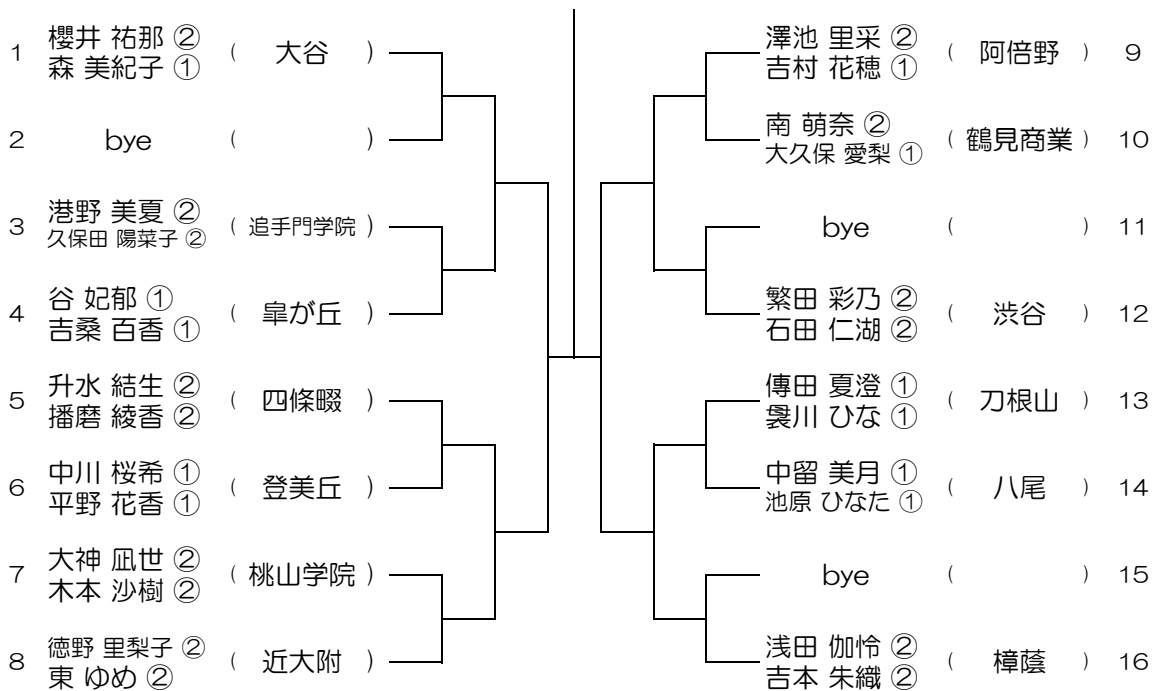

【GD】 No.008 会場：春日丘

平成30年度 大阪高等学校総合体育大会テニス大会

【GD】 No.009 会場：春日丘

平成30年度 大阪高等学校総合体育大会テニス大会

【GD】 No.010 会場：山田

平成30年度 大阪高等学校総合体育大会テニス大会

【GD】 No.011 会場：山田

平成30年度 大阪高等学校総合体育大会テニス大会

【GD】 No.012 会場：槻の木

平成30年度 大阪高等学校総合体育大会テニス大会

【GD】 No.013 会場：槻の木

平成30年度 大阪高等学校総合体育大会テニス大会

【GD】 No.014 会場：八尾

平成30年度 大阪高等学校総合体育大会テニス大会

【GD】 No.015 会場：八尾

平成30年度 大阪高等学校総合体育大会テニス大会

【GD】 No.016 会場：阿倍野

平成30年度 大阪高等学校総合体育大会テニス大会

【GD】 No.017

会場：阿倍野

平成30年度 大阪高等学校総合体育大会テニス大会

【GD】 No.018

会場：阿倍野

平成30年度 大阪高等学校総合体育大会テニス大会

【GD】 No.019 会場：河南

平成30年度 大阪高等学校総合体育大会テニス大会

【GD】 No.020 会場：堺東

平成30年度 大阪高等学校総合体育大会テニス大会

【GD】 No.021 会場：堺東

平成30年度 大阪高等学校総合体育大会テニス大会

【GD】 No.022 会場：伯太

平成30年度 大阪高等学校総合体育大会テニス大会