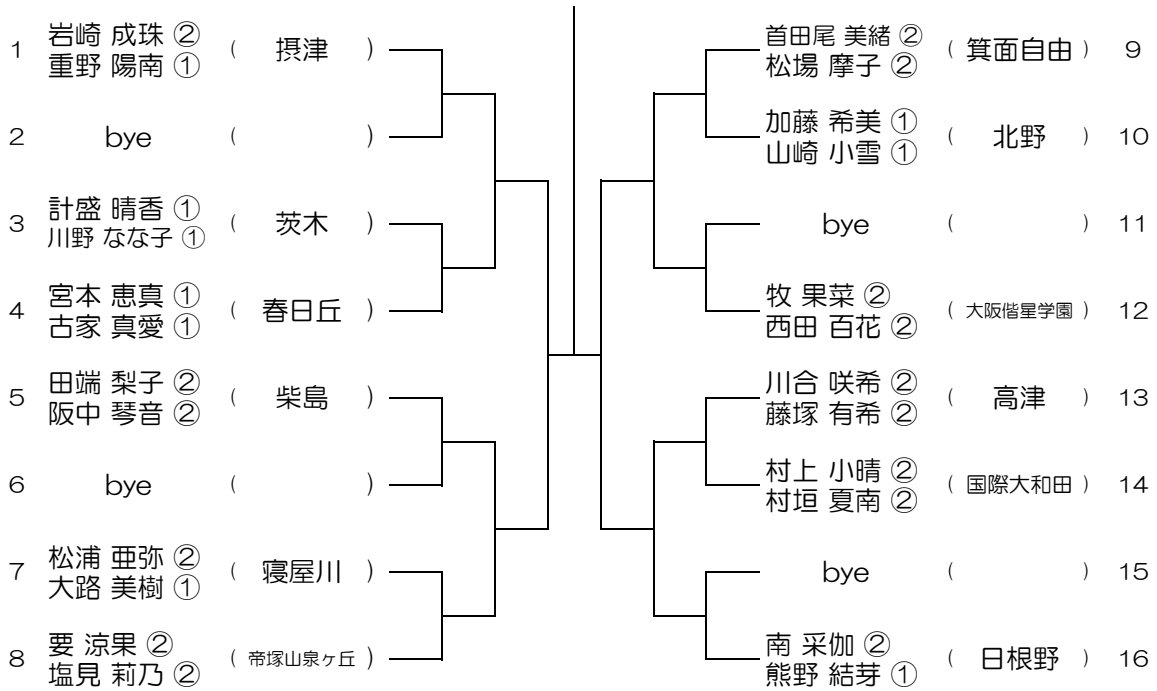

【GD】 No.019 会場：河南

平成30年度 大阪高等学校総合体育大会テニス大会

【GD】 No.020 会場：堺東

平成30年度 大阪高等学校総合体育大会テニス大会

【GD】 No.021 会場：堺東

平成30年度 大阪高等学校総合体育大会テニス大会

【GD】 No.022 会場：伯太

平成30年度 大阪高等学校総合体育大会テニス大会

【GD】 No.023 会場：伯太

平成30年度 大阪高等学校総合体育大会テニス大会

【GD】 No.024 会場：柴島

平成30年度 大阪高等学校総合体育大会テニス大会

【GD】 No.025

会場： 柴島

平成30年度 大阪高等学校総合体育大会テニス大会

【GD】 No.026

会場： 桜宮

平成30年度 大阪高等学校総合体育大会テニス大会

【GD】 No.027

会場：桜宮

平成30年度 大阪高等学校総合体育大会テニス大会

【GD】 No.028

会場：西

平成30年度 大阪高等学校総合体育大会テニス大会