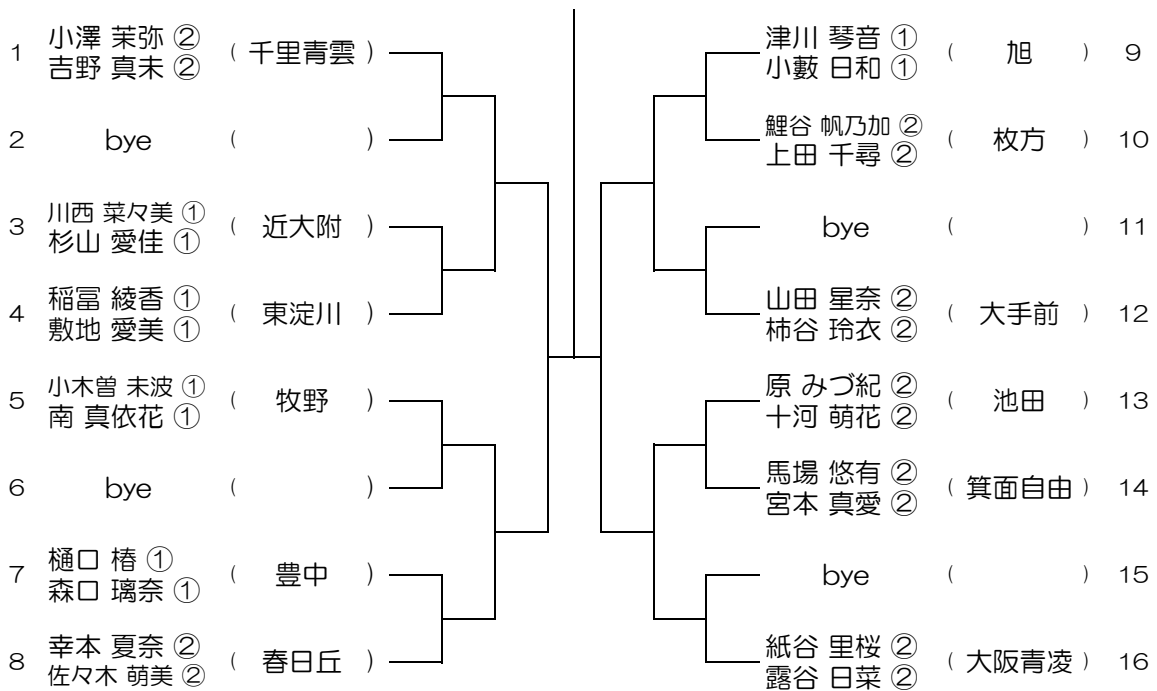

【GD】 No.001

会場：池田

平成30年度 大阪高等学校総合体育大会テニス大会

【GD】 No.002

会場：池田

平成30年度 大阪高等学校総合体育大会テニス大会

【GD】 No.003 会場：池田

平成30年度 大阪高等学校総合体育大会テニス大会

【GD】 No.004 会場：豊中

平成30年度 大阪高等学校総合体育大会テニス大会

【GD】 No.005 会場：豊中

平成30年度 大阪高等学校総合体育大会テニス大会

【GD】 No.006 会場：千里青雲

平成30年度 大阪高等学校総合体育大会テニス大会

【GD】 No.007 会場：千里青雲

平成30年度 大阪高等学校総合体育大会テニス大会

【GD】 No.008 会場：春日丘

平成30年度 大阪高等学校総合体育大会テニス大会

【GD】 No.009 会場：春日丘

平成30年度 大阪高等学校総合体育大会テニス大会

【GD】 No.010 会場：山田

平成30年度 大阪高等学校総合体育大会テニス大会

【GD】 No.011 会場：山田

平成30年度 大阪高等学校総合体育大会テニス大会

【GD】 No.012 会場：槻の木

平成30年度 大阪高等学校総合体育大会テニス大会

【GD】 No.013 会場：槻の木

平成30年度 大阪高等学校総合体育大会テニス大会

【GD】 No.014 会場：八尾

平成30年度 大阪高等学校総合体育大会テニス大会

【GD】 No.015 会場：八尾

平成30年度 大阪高等学校総合体育大会テニス大会