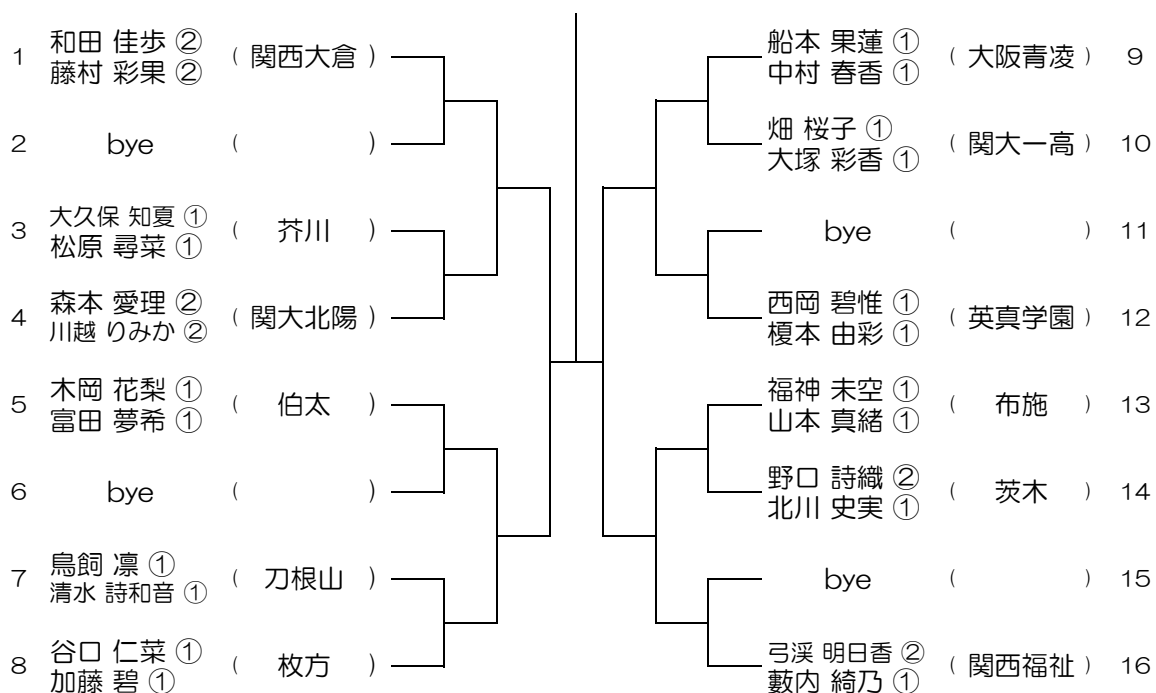

【GD】 No.012 会場：槻の木

平成30年度 大阪高等学校総合体育大会テニス大会

【GD】 No.013 会場：槻の木

平成30年度 大阪高等学校総合体育大会テニス大会

【GD】 No.014 会場：八尾

平成30年度 大阪高等学校総合体育大会テニス大会

【GD】 No.015 会場：八尾

平成30年度 大阪高等学校総合体育大会テニス大会

【GD】 No.016 会場：阿倍野

平成30年度 大阪高等学校総合体育大会テニス大会

【GD】 No.017

会場：阿倍野

平成30年度 大阪高等学校総合体育大会テニス大会

【GD】 No.018

会場：阿倍野

平成30年度 大阪高等学校総合体育大会テニス大会

【GD】 No.019 会場：河南

平成30年度 大阪高等学校総合体育大会テニス大会

【GD】 No.020 会場：堺東

平成30年度 大阪高等学校総合体育大会テニス大会

【GD】 No.021 会場：堺東

平成30年度 大阪高等学校総合体育大会テニス大会

【GD】 No.022 会場：伯太

平成30年度 大阪高等学校総合体育大会テニス大会

【GD】 No.023 会場：伯太

平成30年度 大阪高等学校総合体育大会テニス大会

【GD】 No.024 会場：柴島

平成30年度 大阪高等学校総合体育大会テニス大会

【GD】 No.025

会場： 柴島

平成30年度 大阪高等学校総合体育大会テニス大会

【GD】 No.026