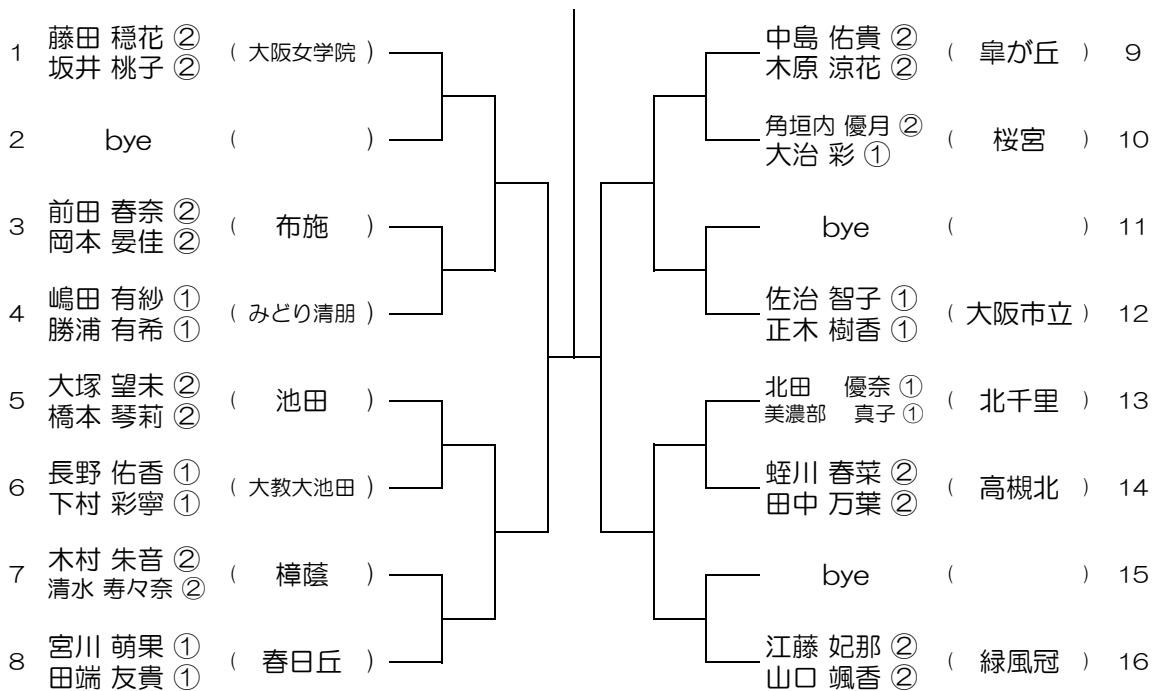

【GD】 No.001

会場：池田

平成30年度 大阪高等学校総合体育大会テニス大会

【GD】 No.002

会場：池田

平成30年度 大阪高等学校総合体育大会テニス大会

【GD】 No.003 会場：池田

平成30年度 大阪高等学校総合体育大会テニス大会

【GD】 No.004 会場：豊中

平成30年度 大阪高等学校総合体育大会テニス大会

【GD】 No.005 会場：豊中

平成30年度 大阪高等学校総合体育大会テニス大会

【GD】 No.006 会場：千里青雲

平成30年度 大阪高等学校総合体育大会テニス大会

【GD】 No.007 会場：千里青雲

平成30年度 大阪高等学校総合体育大会テニス大会

【GD】 No.008 会場：春日丘

平成30年度 大阪高等学校総合体育大会テニス大会

【GD】 No.009 会場：春日丘

平成30年度 大阪高等学校総合体育大会テニス大会

【GD】 No.010 会場：山田

平成30年度 大阪高等学校総合体育大会テニス大会

【GD】 No.011 会場：山田

平成30年度 大阪高等学校総合体育大会テニス大会