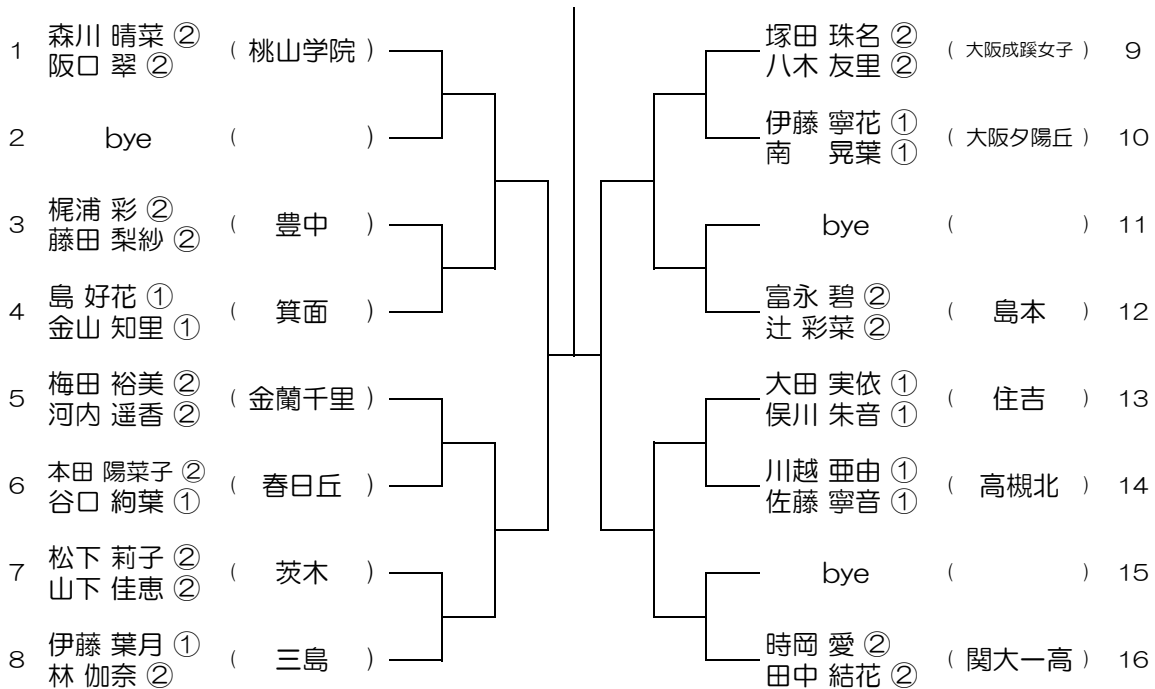

会場： 桜宮

平成30年度 大阪高等学校総合体育大会テニス大会

【GD】 No.027

会場：桜宮

平成30年度 大阪高等学校総合体育大会テニス大会

【GD】 No.028

会場：西

平成30年度 大阪高等学校総合体育大会テニス大会

【GD】 No.029 会場：西

平成30年度 大阪高等学校総合体育大会テニス大会

【GD】 No.030 会場：OBF

平成30年度 大阪高等学校総合体育大会テニス大会

【GD】 No.031 会場： OBF

平成30年度 大阪高等学校総合体育大会テニス大会

【GD】 No.032 会場： 金蘭会

平成30年度 大阪高等学校総合体育大会テニス大会

【GD】 No.033 会場：金蘭会

平成30年度 大阪高等学校総合体育大会テニス大会

【GD】 No.034 会場：大阪成蹊女子

平成30年度 大阪高等学校総合体育大会テニス大会

【GD】 No.035

会場：大阪成蹊女子

平成30年度 大阪高等学校総合体育大会テニス大会

【GD】 No.036

会場：大阪成蹊女子

平成30年度 大阪高等学校総合体育大会テニス大会

【GD】 No.037

会場：城南学園

平成30年度 大阪高等学校総合体育大会テニス大会

【GD】 No.038

会場：梅花

平成30年度 大阪高等学校総合体育大会テニス大会