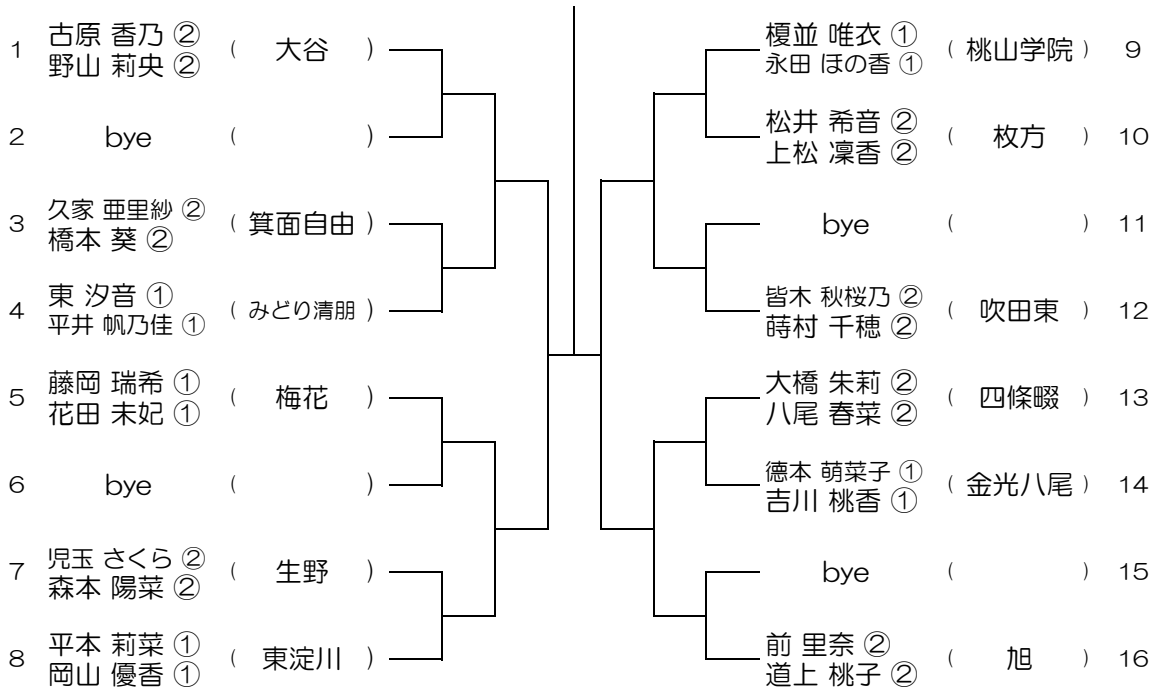

【GD】 No.033 会場：金蘭会

平成30年度 大阪高等学校総合体育大会テニス大会

【GD】 No.034 会場：大阪成蹊女子

平成30年度 大阪高等学校総合体育大会テニス大会

【GD】 No.035

会場：大阪成蹊女子

平成30年度 大阪高等学校総合体育大会テニス大会

【GD】 No.036

会場：大阪成蹊女子

平成30年度 大阪高等学校総合体育大会テニス大会

【GD】 No.037

会場：城南学園

平成30年度 大阪高等学校総合体育大会テニス大会

【GD】 No.038

会場：梅花

平成30年度 大阪高等学校総合体育大会テニス大会

【GD】 No.039 会場：梅花

平成30年度 大阪高等学校総合体育大会テニス大会

【GD】 No.040 会場：大阪学院

平成30年度 大阪高等学校総合体育大会テニス大会

【GD】 No.041 会場：大阪学院

平成30年度 大阪高等学校総合体育大会テニス大会

【GD】 No.042 会場：大阪学院

平成30年度 大阪高等学校総合体育大会テニス大会