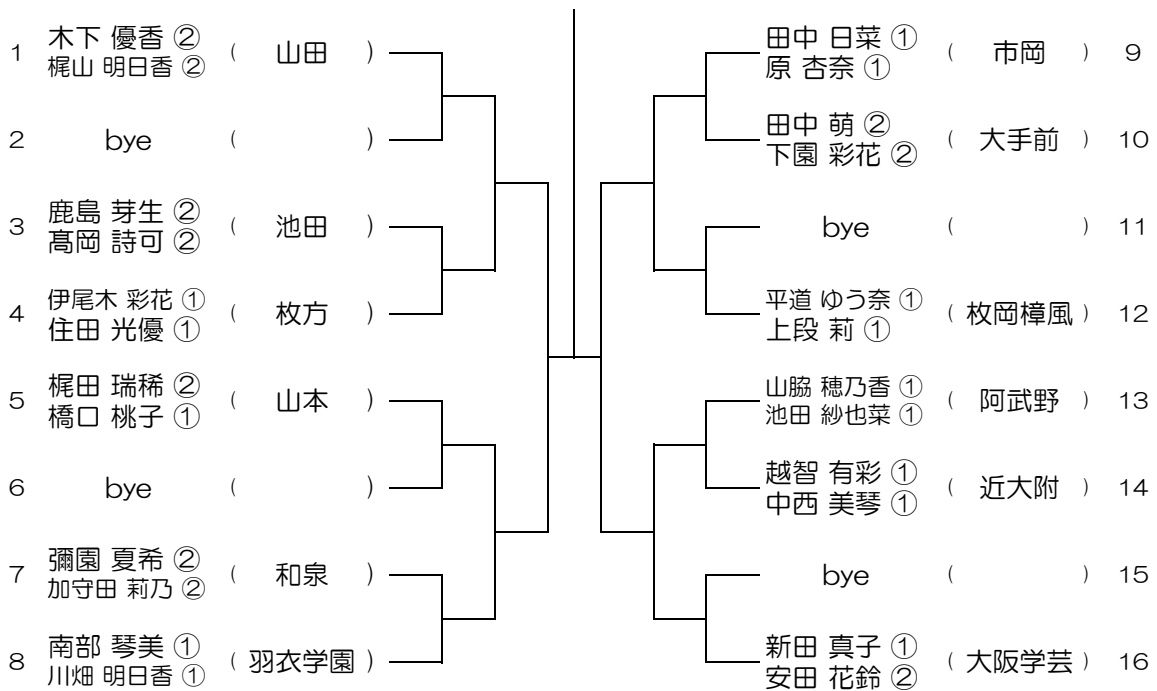

【GD】 No.001

会場：池田

平成30年度 大阪高等学校総合体育大会テニス大会

【GD】 No.002

会場：池田

平成30年度 大阪高等学校総合体育大会テニス大会

【GD】 No.003 会場：池田

平成30年度 大阪高等学校総合体育大会テニス大会

【GD】 No.004 会場：豊中

平成30年度 大阪高等学校総合体育大会テニス大会

【GD】 No.005 会場：豊中

平成30年度 大阪高等学校総合体育大会テニス大会

【GD】 No.006 会場：千里青雲

平成30年度 大阪高等学校総合体育大会テニス大会

【GD】 No.007 会場：千里青雲

平成30年度 大阪高等学校総合体育大会テニス大会

【GD】 No.008 会場：春日丘

平成30年度 大阪高等学校総合体育大会テニス大会

【GD】 No.009 会場：春日丘

平成30年度 大阪高等学校総合体育大会テニス大会

【GD】 No.010 会場：山田

平成30年度 大阪高等学校総合体育大会テニス大会

【GD】 No.011 会場：山田

平成30年度 大阪高等学校総合体育大会テニス大会

【GD】 No.012 会場：槻の木

平成30年度 大阪高等学校総合体育大会テニス大会

【GD】 No.013 会場：槻の木

平成30年度 大阪高等学校総合体育大会テニス大会

【GD】 No.014 会場：八尾

平成30年度 大阪高等学校総合体育大会テニス大会

【GD】 No.015 会場：八尾

平成30年度 大阪高等学校総合体育大会テニス大会