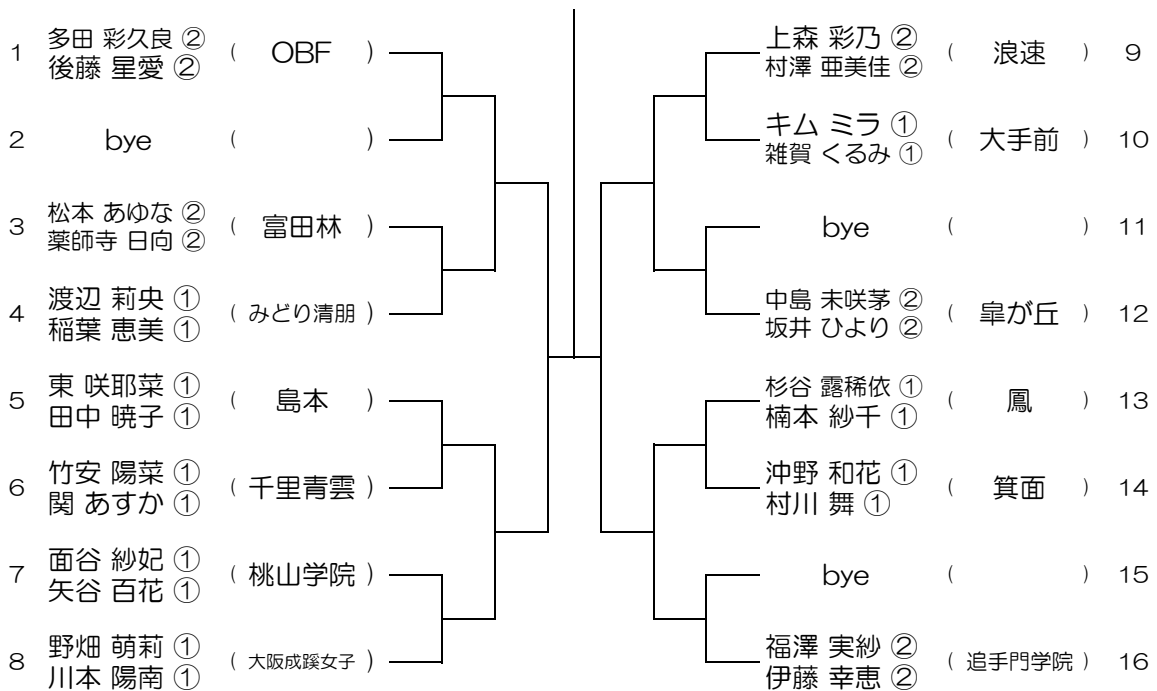

【GD】 No.019 会場：河南

平成30年度 大阪高等学校総合体育大会テニス大会

【GD】 No.020 会場：堺東

平成30年度 大阪高等学校総合体育大会テニス大会

【GD】 No.021 会場：堺東

平成30年度 大阪高等学校総合体育大会テニス大会

【GD】 No.022 会場：伯太

平成30年度 大阪高等学校総合体育大会テニス大会

【GD】 No.023 会場：伯太

平成30年度 大阪高等学校総合体育大会テニス大会

【GD】 No.024 会場：柴島

平成30年度 大阪高等学校総合体育大会テニス大会

【GD】 No.025

会場： 柴島

平成30年度 大阪高等学校総合体育大会テニス大会

【GD】 No.026

会場： 桜宮

平成30年度 大阪高等学校総合体育大会テニス大会

【GD】 No.027

会場：桜宮

平成30年度 大阪高等学校総合体育大会テニス大会

【GD】 No.028

会場：西

平成30年度 大阪高等学校総合体育大会テニス大会

【GD】 No.029 会場：西

平成30年度 大阪高等学校総合体育大会テニス大会

【GD】 No.030 会場：OBF

平成30年度 大阪高等学校総合体育大会テニス大会

【GD】 No.031 会場： OBF

平成30年度 大阪高等学校総合体育大会テニス大会

【GD】 No.032 会場： 金蘭会

平成30年度 大阪高等学校総合体育大会テニス大会