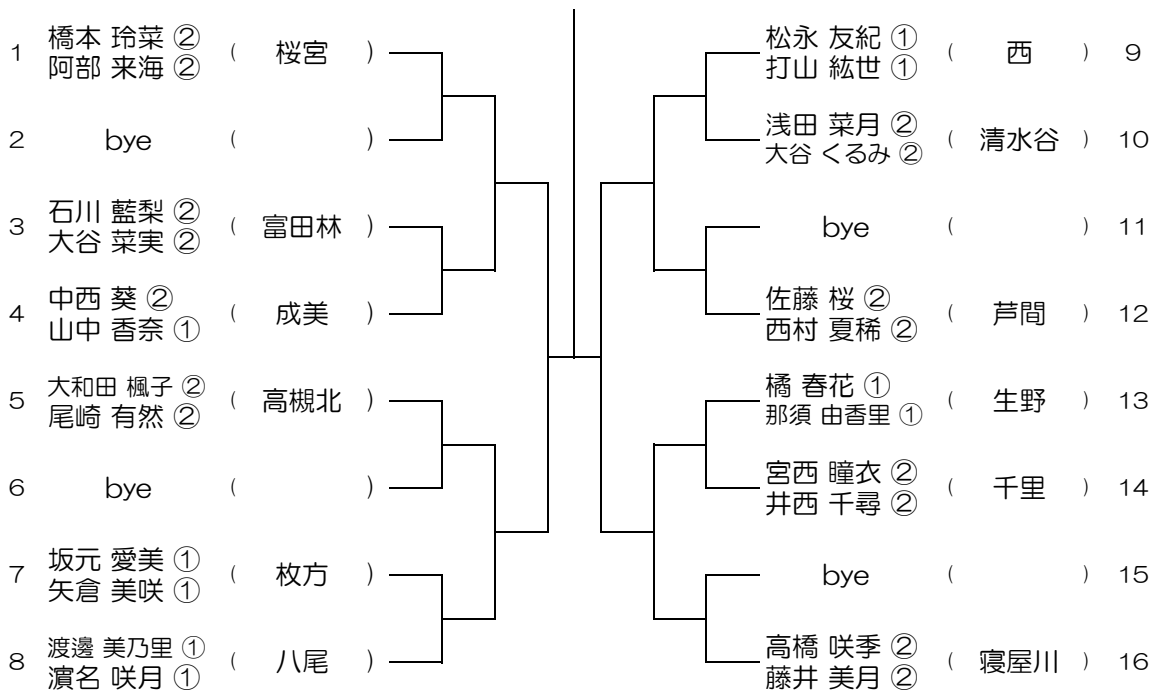

【GD】 No.019 会場：河南

平成30年度 大阪高等学校総合体育大会テニス大会

【GD】 No.020 会場：堺東

平成30年度 大阪高等学校総合体育大会テニス大会

【GD】 No.021 会場：堺東

平成30年度 大阪高等学校総合体育大会テニス大会

【GD】 No.022 会場：伯太

平成30年度 大阪高等学校総合体育大会テニス大会

【GD】 No.023 会場：伯太

平成30年度 大阪高等学校総合体育大会テニス大会

【GD】 No.024 会場：柴島

平成30年度 大阪高等学校総合体育大会テニス大会

【GD】 No.025

会場： 柴島

平成30年度 大阪高等学校総合体育大会テニス大会

【GD】 No.026

会場： 桜宮

平成30年度 大阪高等学校総合体育大会テニス大会

【GD】 No.027

会場：桜宮

平成30年度 大阪高等学校総合体育大会テニス大会

【GD】 No.028

会場：西

平成30年度 大阪高等学校総合体育大会テニス大会