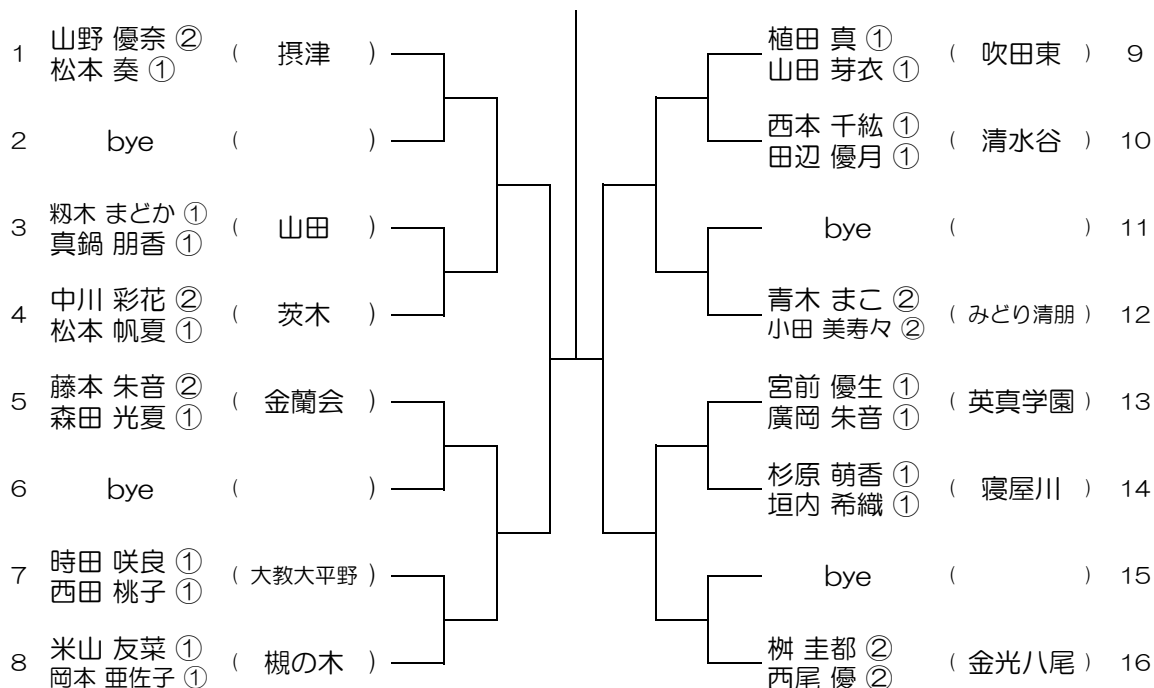

【GD】 No.023 会場：伯太

平成30年度 大阪高等学校総合体育大会テニス大会

【GD】 No.024 会場：柴島

平成30年度 大阪高等学校総合体育大会テニス大会

【GD】 No.025

会場： 柴島

平成30年度 大阪高等学校総合体育大会テニス大会

【GD】 No.026

会場： 桜宮

平成30年度 大阪高等学校総合体育大会テニス大会

【GD】 No.027

会場：桜宮

平成30年度 大阪高等学校総合体育大会テニス大会

【GD】 No.028

会場：西

平成30年度 大阪高等学校総合体育大会テニス大会

【GD】 No.029 会場：西

平成30年度 大阪高等学校総合体育大会テニス大会

【GD】 No.030 会場：OBF

平成30年度 大阪高等学校総合体育大会テニス大会

【GD】 No.031 会場： OBF

平成30年度 大阪高等学校総合体育大会テニス大会

【GD】 No.032 会場： 金蘭会

平成30年度 大阪高等学校総合体育大会テニス大会

【GD】 No.033 会場：金蘭会

平成30年度 大阪高等学校総合体育大会テニス大会

【GD】 No.034 会場：大阪成蹊女子

平成30年度 大阪高等学校総合体育大会テニス大会

【GD】 No.035

会場：大阪成蹊女子

平成30年度 大阪高等学校総合体育大会テニス大会

【GD】 No.036