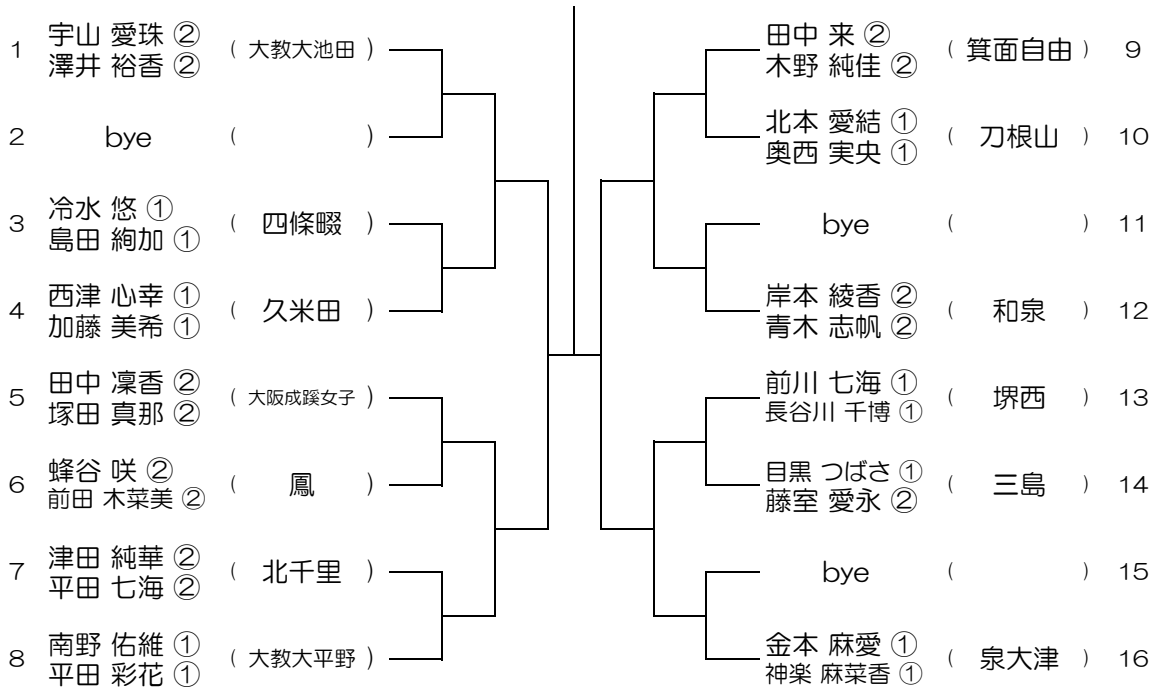

会場： 桜宮

平成30年度 大阪高等学校総合体育大会テニス大会

【GD】 No.027

会場：桜宮

平成30年度 大阪高等学校総合体育大会テニス大会

【GD】 No.028

会場：西

平成30年度 大阪高等学校総合体育大会テニス大会

【GD】 No.029 会場：西

平成30年度 大阪高等学校総合体育大会テニス大会

【GD】 No.030 会場：OBF

平成30年度 大阪高等学校総合体育大会テニス大会

【GD】 No.031 会場： OBF

平成30年度 大阪高等学校総合体育大会テニス大会

【GD】 No.032 会場： 金蘭会

平成30年度 大阪高等学校総合体育大会テニス大会

【GD】 No.033 会場：金蘭会

平成30年度 大阪高等学校総合体育大会テニス大会

【GD】 No.034 会場：大阪成蹊女子

平成30年度 大阪高等学校総合体育大会テニス大会

【GD】 No.035

会場：大阪成蹊女子

平成30年度 大阪高等学校総合体育大会テニス大会

【GD】 No.036

会場：大阪成蹊女子

平成30年度 大阪高等学校総合体育大会テニス大会

【GD】 No.037

会場：城南学園

平成30年度 大阪高等学校総合体育大会テニス大会

【GD】 No.038

会場：梅花

平成30年度 大阪高等学校総合体育大会テニス大会