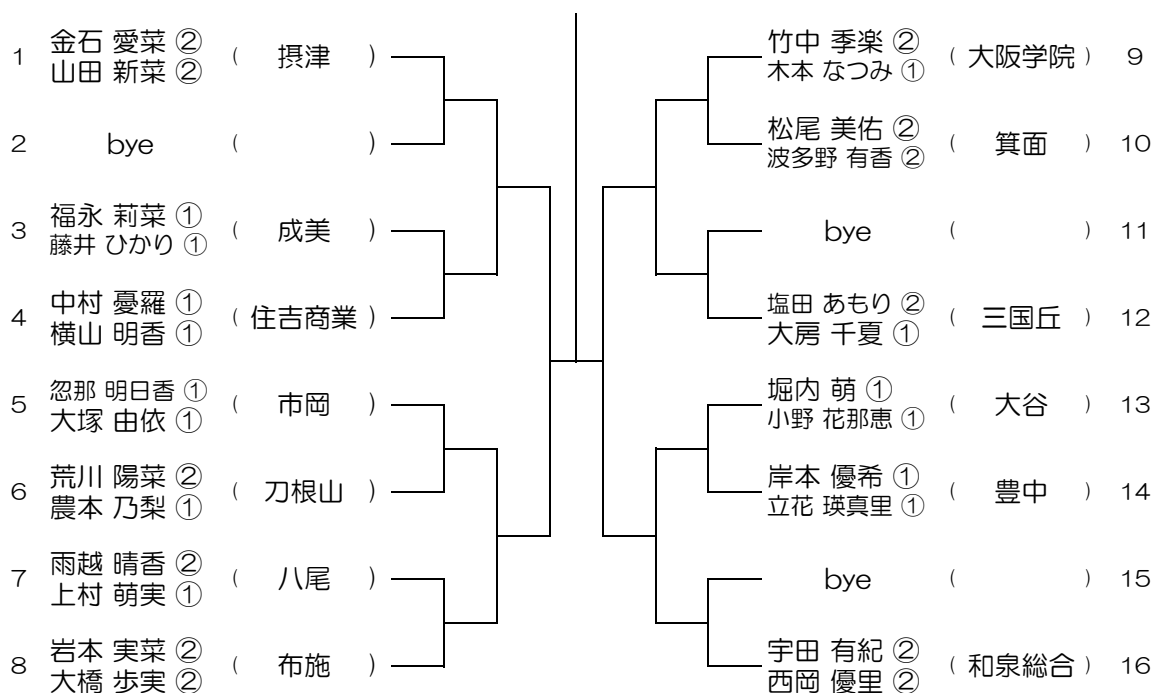

平成30年度 大阪高等学校総合体育大会テニス大会

【GD】 No.022

会場： 伯太

平成30年度 大阪高等学校総合体育大会テニス大会

【GD】 No.023 会場：伯太

平成30年度 大阪高等学校総合体育大会テニス大会

【GD】 No.024 会場：柴島

平成30年度 大阪高等学校総合体育大会テニス大会

【GD】 No.033 会場：金蘭会

平成30年度 大阪高等学校総合体育大会テニス大会

【GD】 No.034 会場：大阪成蹊女子

平成30年度 大阪高等学校総合体育大会テニス大会

【GD】 No.037

会場：城南学園

平成30年度 大阪高等学校総合体育大会テニス大会

【GD】 No.038

会場：梅花

平成30年度 大阪高等学校総合体育大会テニス大会

【GD】 No.039 会場： 梅花

平成30年度 大阪高等学校総合体育大会テニス大会

【GD】 No.040 会場： 大阪学院

平成30年度 大阪高等学校総合体育大会テニス大会

【GD】 No.041 会場：大阪学院

平成30年度 大阪高等学校総合体育大会テニス大会

【GD】 No.042 会場：大阪学院

平成30年度 大阪高等学校総合体育大会テニス大会

【GD】 No.045

会場： 蜻蛉池公園

平成30年度 大阪高等学校総合体育大会テニス大会

【GD】 No.046

会場： 蜻蛉池公園

平成30年度 大阪高等学校総合体育大会テニス大会