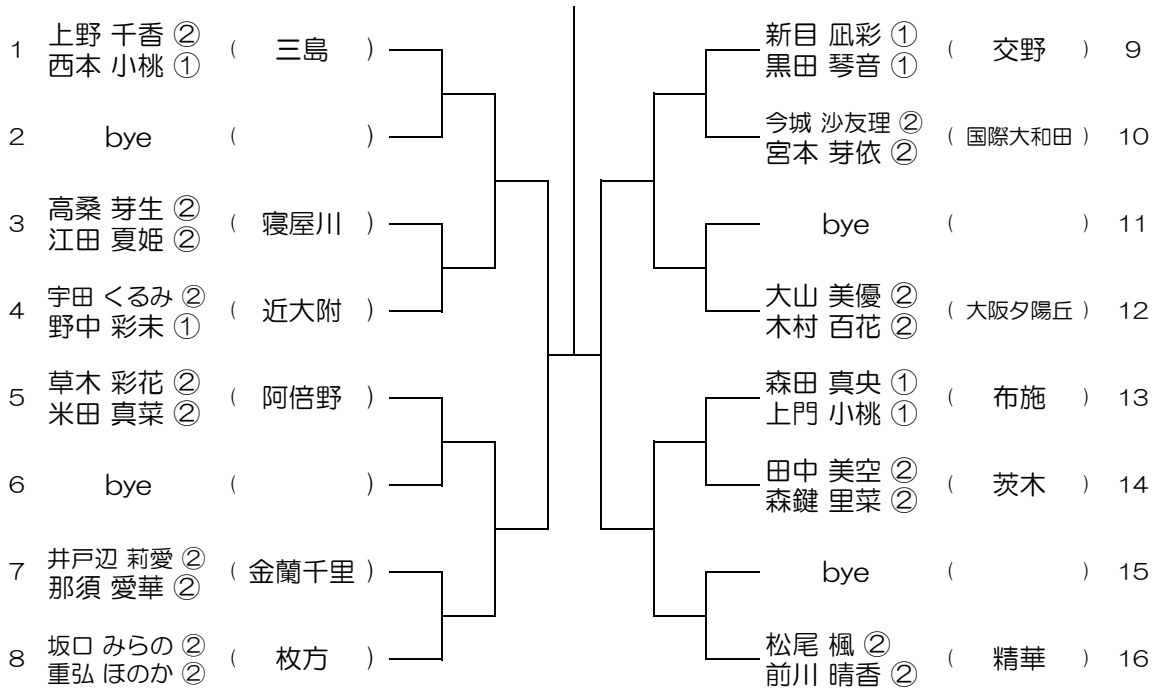

【GD】 No.008 会場：春日丘

平成30年度 大阪高等学校総合体育大会テニス大会

【GD】 No.009 会場：春日丘

平成30年度 大阪高等学校総合体育大会テニス大会

【GD】 No.010 会場：山田

平成30年度 大阪高等学校総合体育大会テニス大会

【GD】 No.011 会場：山田

平成30年度 大阪高等学校総合体育大会テニス大会

【GD】 No.012 会場：槻の木

平成30年度 大阪高等学校総合体育大会テニス大会

【GD】 No.013 会場：槻の木

平成30年度 大阪高等学校総合体育大会テニス大会

【GD】 No.014 会場：八尾

平成30年度 大阪高等学校総合体育大会テニス大会

【GD】 No.015 会場：八尾

平成30年度 大阪高等学校総合体育大会テニス大会

【GD】 No.016 会場：阿倍野

平成30年度 大阪高等学校総合体育大会テニス大会

【GD】 No.017

会場：阿倍野

平成30年度 大阪高等学校総合体育大会テニス大会

【GD】 No.018

会場：阿倍野

平成30年度 大阪高等学校総合体育大会テニス大会

【GD】 No.019 会場：河南

平成30年度 大阪高等学校総合体育大会テニス大会

【GD】 No.020 会場：堺東

平成30年度 大阪高等学校総合体育大会テニス大会

【GD】 No.021 会場：堺東

平成30年度 大阪高等学校総合体育大会テニス大会

【GD】 No.022 会場：伯太

平成30年度 大阪高等学校総合体育大会テニス大会