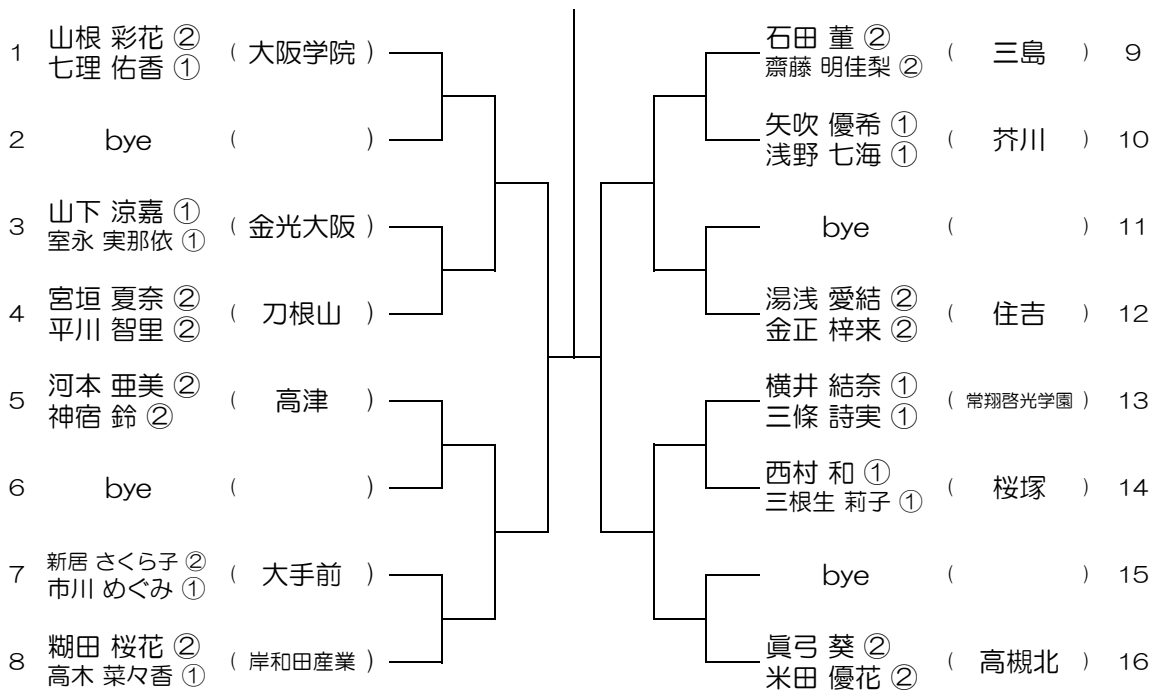

【GD】 No.033 会場：金蘭会

平成30年度 大阪高等学校総合体育大会テニス大会

【GD】 No.034 会場：大阪成蹊女子

平成30年度 大阪高等学校総合体育大会テニス大会

【GD】 No.035

会場：大阪成蹊女子

平成30年度 大阪高等学校総合体育大会テニス大会

【GD】 No.036

会場：大阪成蹊女子

平成30年度 大阪高等学校総合体育大会テニス大会

【GD】 No.037

会場：城南学園

平成30年度 大阪高等学校総合体育大会テニス大会

【GD】 No.038

会場：梅花

平成30年度 大阪高等学校総合体育大会テニス大会

【GD】 No.039 会場：梅花

平成30年度 大阪高等学校総合体育大会テニス大会

【GD】 No.040 会場：大阪学院

平成30年度 大阪高等学校総合体育大会テニス大会

【GD】 No.041 会場：大阪学院

平成30年度 大阪高等学校総合体育大会テニス大会

【GD】 No.042 会場：大阪学院

平成30年度 大阪高等学校総合体育大会テニス大会