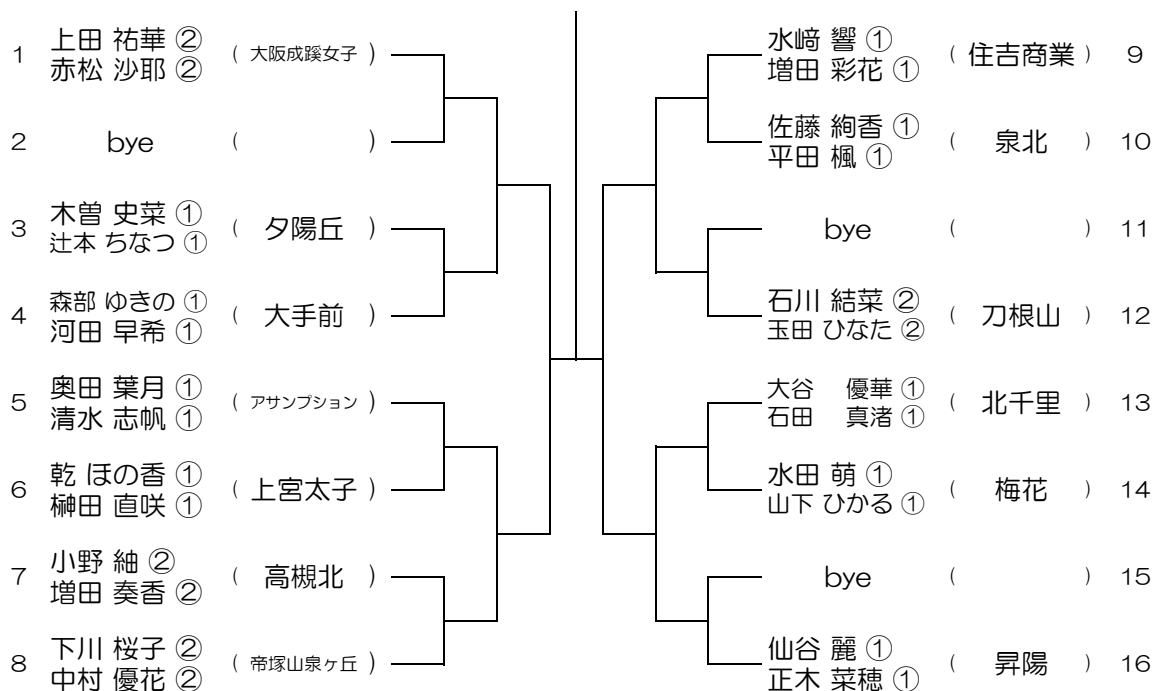

【GD】 No.023 会場：伯太

平成30年度 大阪高等学校総合体育大会テニス大会

【GD】 No.024 会場：柴島

平成30年度 大阪高等学校総合体育大会テニス大会

【GD】 No.025

会場： 柴島

平成30年度 大阪高等学校総合体育大会テニス大会

【GD】 No.026

会場： 桜宮

平成30年度 大阪高等学校総合体育大会テニス大会

【GD】 No.027

会場：桜宮

平成30年度 大阪高等学校総合体育大会テニス大会

【GD】 No.028

会場：西

平成30年度 大阪高等学校総合体育大会テニス大会

【GD】 No.029 会場：西

平成30年度 大阪高等学校総合体育大会テニス大会

【GD】 No.030 会場：OBF

平成30年度 大阪高等学校総合体育大会テニス大会

【GD】 No.031 会場： OBF

平成30年度 大阪高等学校総合体育大会テニス大会

【GD】 No.032 会場： 金蘭会

平成30年度 大阪高等学校総合体育大会テニス大会

【GD】 No.033 会場：金蘭会

平成30年度 大阪高等学校総合体育大会テニス大会

【GD】 No.034 会場：大阪成蹊女子

平成30年度 大阪高等学校総合体育大会テニス大会

【GD】 No.035

会場：大阪成蹊女子

平成30年度 大阪高等学校総合体育大会テニス大会

【GD】 No.036