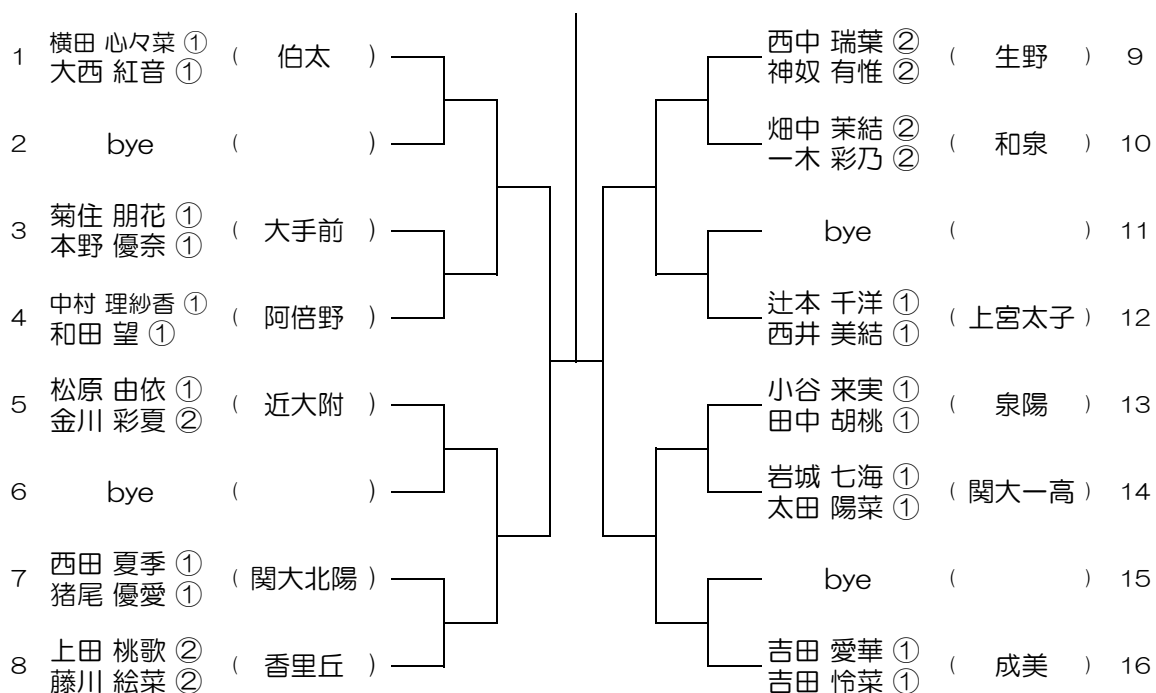

【GD】 No.016 会場：阿倍野

平成30年度 大阪高等学校総合体育大会テニス大会

【GD】 No.017

会場：阿倍野

平成30年度 大阪高等学校総合体育大会テニス大会

【GD】 No.018

会場：阿倍野

平成30年度 大阪高等学校総合体育大会テニス大会

【GD】 No.019 会場：河南

平成30年度 大阪高等学校総合体育大会テニス大会

【GD】 No.020 会場：堺東

平成30年度 大阪高等学校総合体育大会テニス大会

【GD】 No.021 会場：堺東

平成30年度 大阪高等学校総合体育大会テニス大会

【GD】 No.022 会場：伯太

平成30年度 大阪高等学校総合体育大会テニス大会

【GD】 No.023 会場：伯太

平成30年度 大阪高等学校総合体育大会テニス大会

【GD】 No.024 会場：柴島

平成30年度 大阪高等学校総合体育大会テニス大会

【GD】 No.025

会場： 柴島

平成30年度 大阪高等学校総合体育大会テニス大会

【GD】 No.026