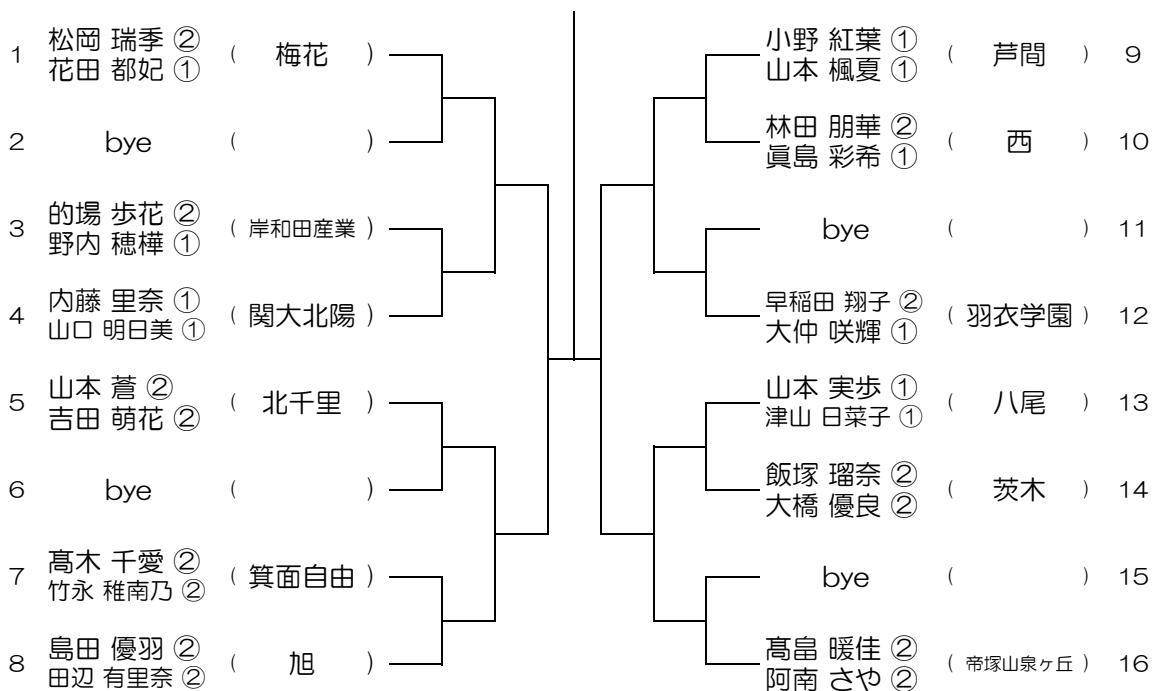

【GD】 No.029 会場：西

平成30年度 大阪高等学校総合体育大会テニス大会

【GD】 No.030 会場：OBF

平成30年度 大阪高等学校総合体育大会テニス大会

【GD】 No.031 会場： OBF

平成30年度 大阪高等学校総合体育大会テニス大会

【GD】 No.032 会場： 金蘭会

平成30年度 大阪高等学校総合体育大会テニス大会

【GD】 No.033 会場：金蘭会

平成30年度 大阪高等学校総合体育大会テニス大会

【GD】 No.034 会場：大阪成蹊女子

平成30年度 大阪高等学校総合体育大会テニス大会

【GD】 No.035

会場：大阪成蹊女子

平成30年度 大阪高等学校総合体育大会テニス大会

【GD】 No.036

会場：大阪成蹊女子

平成30年度 大阪高等学校総合体育大会テニス大会

【GD】 No.037

会場：城南学園

平成30年度 大阪高等学校総合体育大会テニス大会

【GD】 No.038

会場：梅花

平成30年度 大阪高等学校総合体育大会テニス大会

【GD】 No.039 会場：梅花

平成30年度 大阪高等学校総合体育大会テニス大会

【GD】 No.040 会場：大阪学院

平成30年度 大阪高等学校総合体育大会テニス大会

【GD】 No.041 会場：大阪学院

平成30年度 大阪高等学校総合体育大会テニス大会

【GD】 No.042 会場：大阪学院

平成30年度 大阪高等学校総合体育大会テニス大会