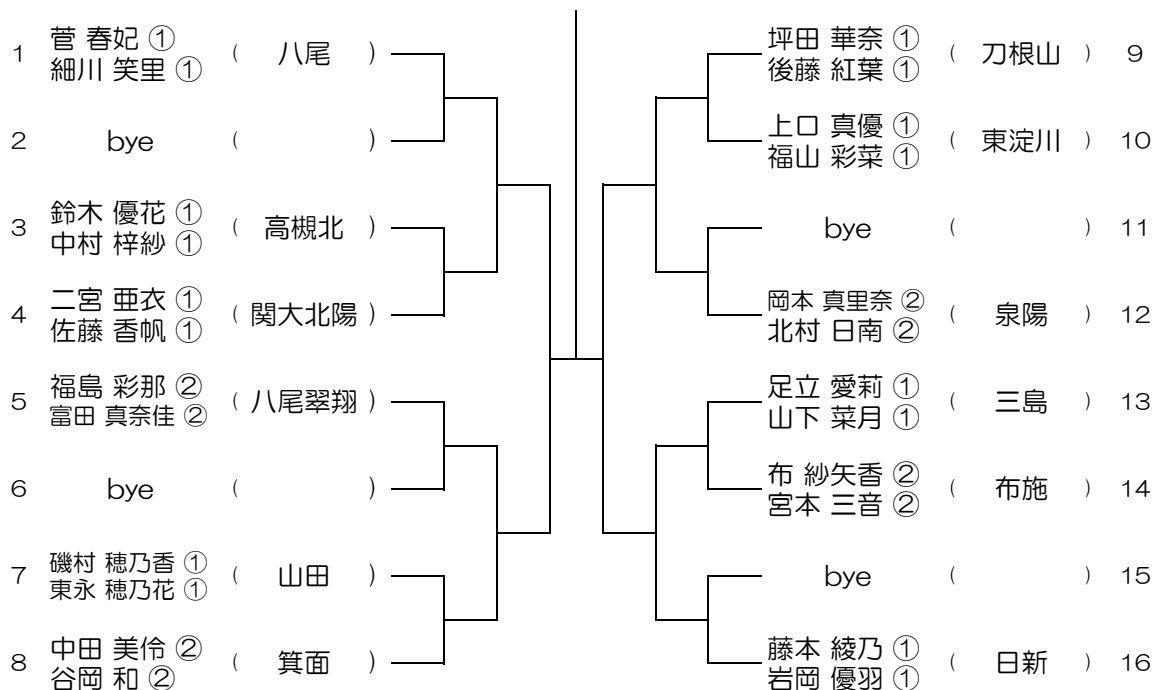

【GD】 No.008 会場：春日丘

平成30年度 大阪高等学校総合体育大会テニス大会

【GD】 No.009 会場：春日丘

平成30年度 大阪高等学校総合体育大会テニス大会

【GD】 No.010 会場：山田

平成30年度 大阪高等学校総合体育大会テニス大会

【GD】 No.011 会場：山田

平成30年度 大阪高等学校総合体育大会テニス大会

【GD】 No.012 会場：槻の木

平成30年度 大阪高等学校総合体育大会テニス大会

【GD】 No.013 会場：槻の木

平成30年度 大阪高等学校総合体育大会テニス大会

【GD】 No.014 会場：八尾

平成30年度 大阪高等学校総合体育大会テニス大会

【GD】 No.015 会場：八尾

平成30年度 大阪高等学校総合体育大会テニス大会

【GD】 No.016 会場：阿倍野

平成30年度 大阪高等学校総合体育大会テニス大会

【GD】 No.017

会場：阿倍野

平成30年度 大阪高等学校総合体育大会テニス大会

【GD】 No.018

会場：阿倍野

平成30年度 大阪高等学校総合体育大会テニス大会

【GD】 No.019 会場：河南

平成30年度 大阪高等学校総合体育大会テニス大会

【GD】 No.020 会場：堺東

平成30年度 大阪高等学校総合体育大会テニス大会

【GD】 No.021 会場：堺東

平成30年度 大阪高等学校総合体育大会テニス大会

【GD】 No.022 会場：伯太

平成30年度 大阪高等学校総合体育大会テニス大会