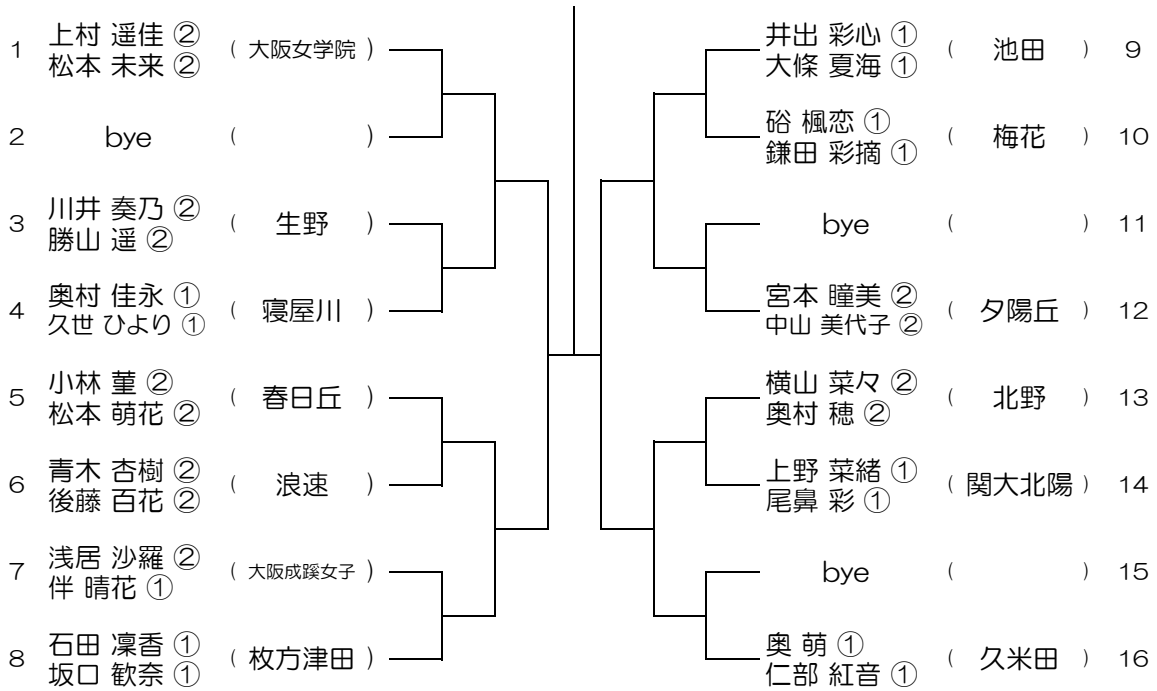

【GD】 No.001

会場：池田

平成30年度 大阪高等学校総合体育大会テニス大会

【GD】 No.002

会場：池田

平成30年度 大阪高等学校総合体育大会テニス大会

【GD】 No.003 会場：池田

平成30年度 大阪高等学校総合体育大会テニス大会

【GD】 No.004 会場：豊中

平成30年度 大阪高等学校総合体育大会テニス大会

【GD】 No.005 会場：豊中

平成30年度 大阪高等学校総合体育大会テニス大会

【GD】 No.006 会場：千里青雲

平成30年度 大阪高等学校総合体育大会テニス大会

【GD】 No.007 会場：千里青雲

平成30年度 大阪高等学校総合体育大会テニス大会

【GD】 No.008 会場：春日丘

平成30年度 大阪高等学校総合体育大会テニス大会

【GD】 No.009 会場：春日丘

平成30年度 大阪高等学校総合体育大会テニス大会

【GD】 No.010 会場：山田

平成30年度 大阪高等学校総合体育大会テニス大会

【GD】 No.011 会場：山田

平成30年度 大阪高等学校総合体育大会テニス大会