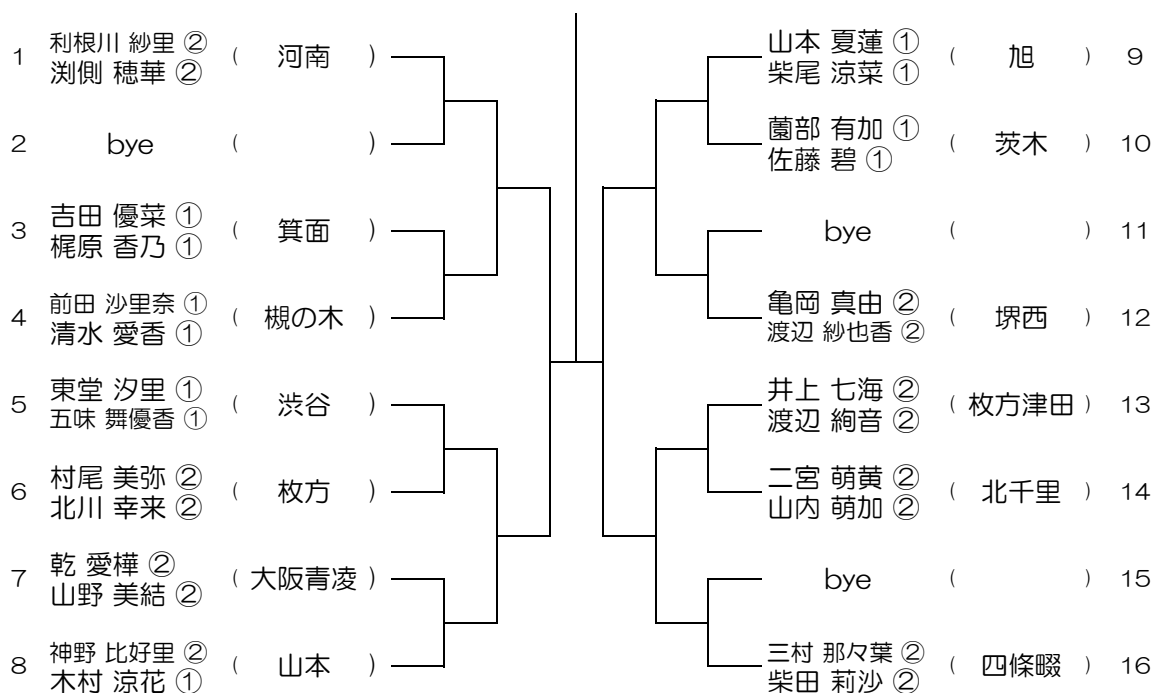

【GD】 No.008 会場：春日丘

平成30年度 大阪高等学校総合体育大会テニス大会

【GD】 No.009 会場：春日丘

平成30年度 大阪高等学校総合体育大会テニス大会

【GD】 No.010 会場：山田

平成30年度 大阪高等学校総合体育大会テニス大会

【GD】 No.011 会場：山田

平成30年度 大阪高等学校総合体育大会テニス大会

【GD】 No.012 会場：槻の木

平成30年度 大阪高等学校総合体育大会テニス大会

【GD】 No.013 会場：槻の木

平成30年度 大阪高等学校総合体育大会テニス大会

【GD】 No.014 会場：八尾

平成30年度 大阪高等学校総合体育大会テニス大会

【GD】 No.015 会場：八尾

平成30年度 大阪高等学校総合体育大会テニス大会

【GD】 No.016 会場：阿倍野

平成30年度 大阪高等学校総合体育大会テニス大会

【GD】 No.017

会場：阿倍野

平成30年度 大阪高等学校総合体育大会テニス大会

【GD】 No.018

会場：阿倍野

平成30年度 大阪高等学校総合体育大会テニス大会

【GD】 No.019 会場：河南

平成30年度 大阪高等学校総合体育大会テニス大会

【GD】 No.020 会場：堺東

平成30年度 大阪高等学校総合体育大会テニス大会

【GD】 No.021 会場：堺東

平成30年度 大阪高等学校総合体育大会テニス大会

【GD】 No.022 会場：伯太

平成30年度 大阪高等学校総合体育大会テニス大会