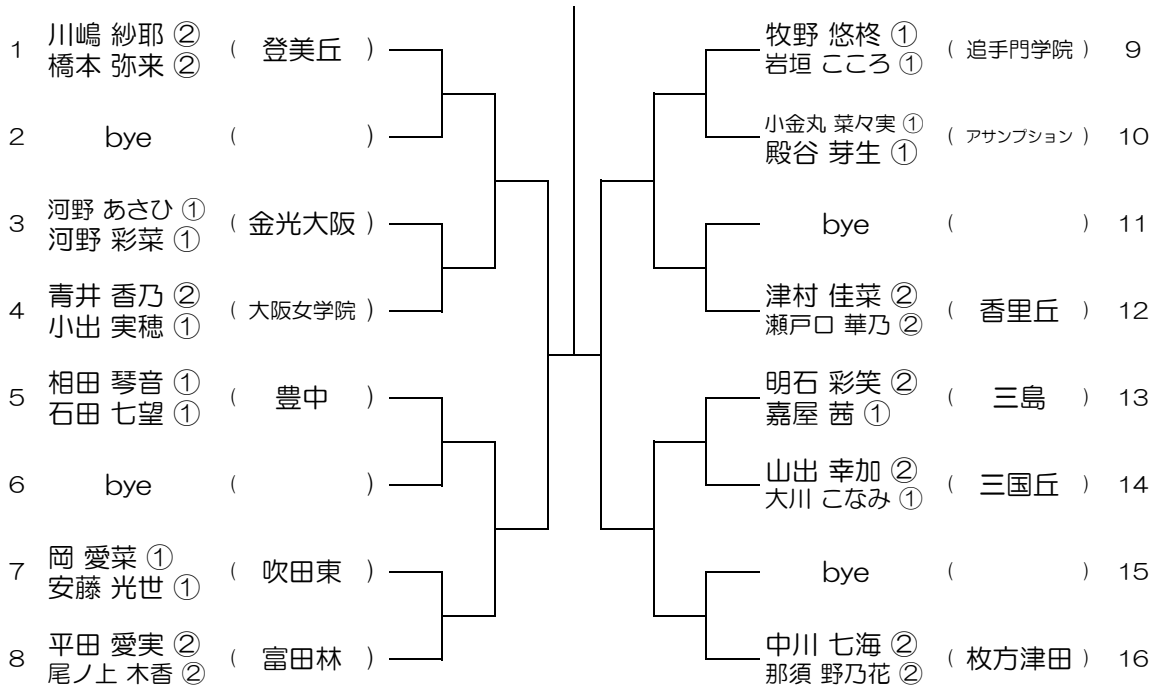

【GD】 No.001

会場：池田

平成30年度 大阪高等学校総合体育大会テニス大会

【GD】 No.002

会場：池田

平成30年度 大阪高等学校総合体育大会テニス大会

【GD】 No.003 会場：池田

平成30年度 大阪高等学校総合体育大会テニス大会

【GD】 No.004 会場：豊中

平成30年度 大阪高等学校総合体育大会テニス大会

【GD】 No.005 会場：豊中

平成30年度 大阪高等学校総合体育大会テニス大会

【GD】 No.006 会場：千里青雲

平成30年度 大阪高等学校総合体育大会テニス大会

【GD】 No.007 会場：千里青雲

平成30年度 大阪高等学校総合体育大会テニス大会

【GD】 No.008 会場：春日丘

平成30年度 大阪高等学校総合体育大会テニス大会

【GD】 No.009 会場：春日丘

平成30年度 大阪高等学校総合体育大会テニス大会

【GD】 No.010 会場：山田

平成30年度 大阪高等学校総合体育大会テニス大会

【GD】 No.011 会場：山田

平成30年度 大阪高等学校総合体育大会テニス大会