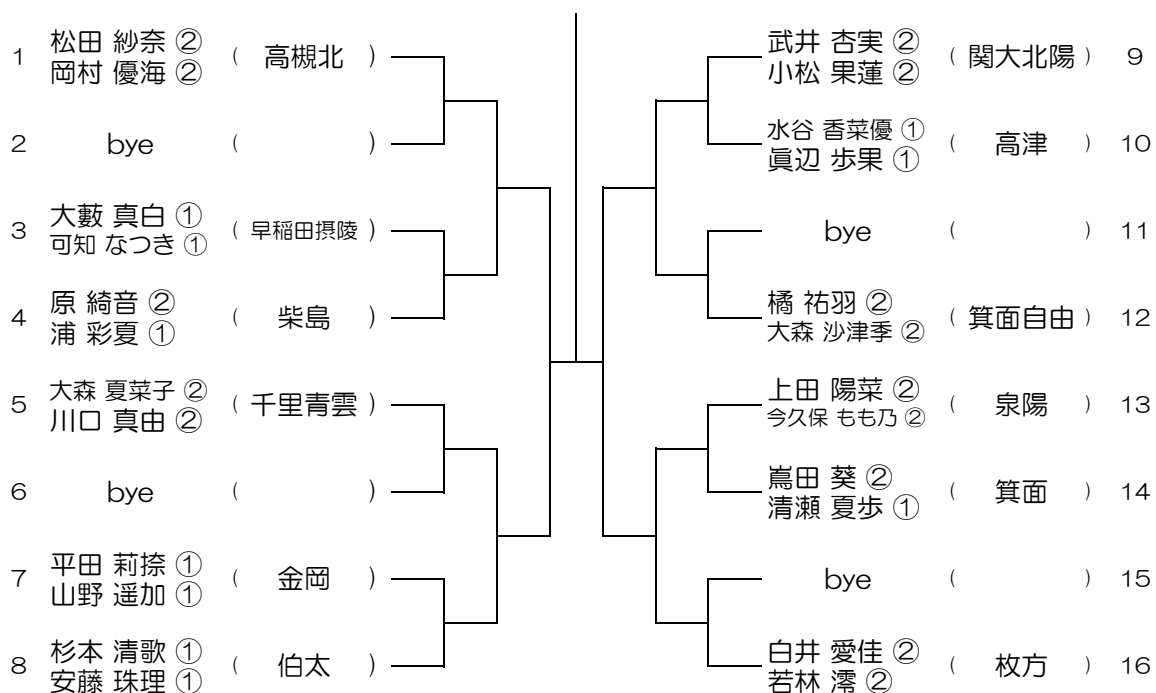

【GD】 No.001

会場：池田

平成30年度 大阪高等学校総合体育大会テニス大会

【GD】 No.002

会場：池田

平成30年度 大阪高等学校総合体育大会テニス大会

【GD】 No.003 会場：池田

平成30年度 大阪高等学校総合体育大会テニス大会

【GD】 No.004 会場：豊中

平成30年度 大阪高等学校総合体育大会テニス大会

【GD】 No.005 会場：豊中

平成30年度 大阪高等学校総合体育大会テニス大会

【GD】 No.006 会場：千里青雲

平成30年度 大阪高等学校総合体育大会テニス大会

【GD】 No.007 会場：千里青雲

平成30年度 大阪高等学校総合体育大会テニス大会

【GD】 No.008 会場：春日丘

平成30年度 大阪高等学校総合体育大会テニス大会

【GD】 No.009 会場：春日丘

平成30年度 大阪高等学校総合体育大会テニス大会

【GD】 No.010 会場：山田

平成30年度 大阪高等学校総合体育大会テニス大会

【GD】 No.011 会場：山田

平成30年度 大阪高等学校総合体育大会テニス大会

【GD】 No.012 会場：槻の木

平成30年度 大阪高等学校総合体育大会テニス大会

【GD】 No.013 会場：槻の木

平成30年度 大阪高等学校総合体育大会テニス大会

【GD】 No.014 会場：八尾

平成30年度 大阪高等学校総合体育大会テニス大会

【GD】 No.015 会場：八尾

平成30年度 大阪高等学校総合体育大会テニス大会