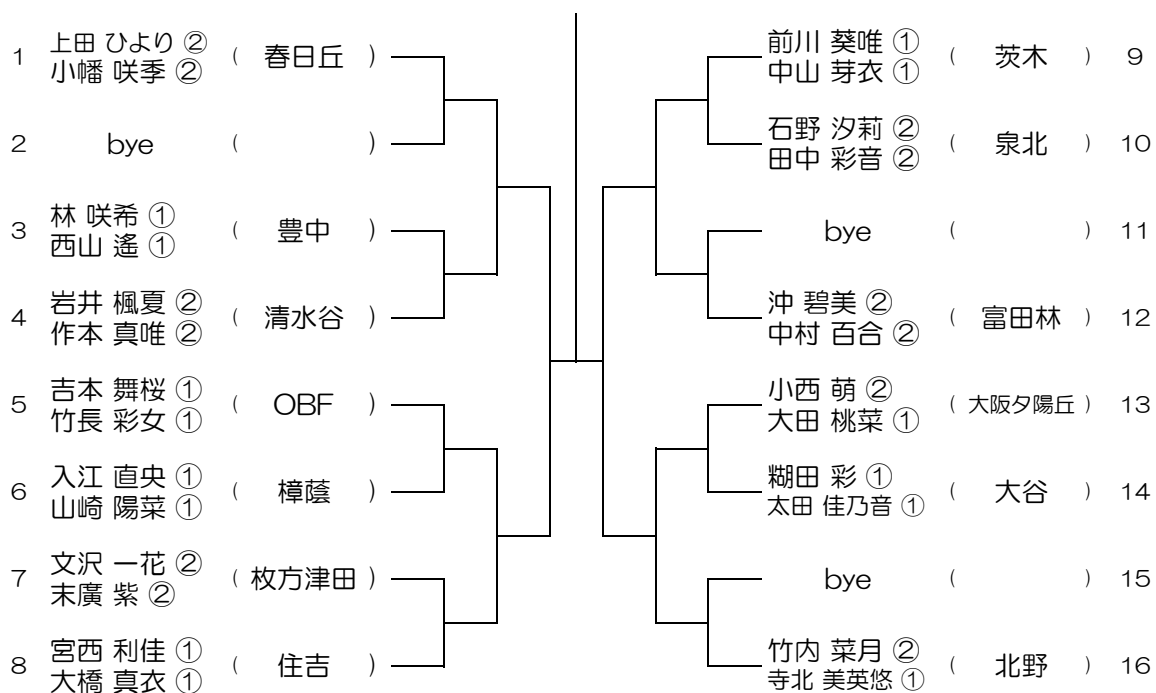

【GD】 No.001

会場：池田

平成30年度 大阪高等学校総合体育大会テニス大会

【GD】 No.002

会場：池田

平成30年度 大阪高等学校総合体育大会テニス大会

【GD】 No.003 会場：池田

平成30年度 大阪高等学校総合体育大会テニス大会

【GD】 No.004 会場：豊中

平成30年度 大阪高等学校総合体育大会テニス大会

【GD】 No.005 会場：豊中

平成30年度 大阪高等学校総合体育大会テニス大会

【GD】 No.006 会場：千里青雲

平成30年度 大阪高等学校総合体育大会テニス大会

【GD】 No.007 会場：千里青雲

平成30年度 大阪高等学校総合体育大会テニス大会

【GD】 No.008 会場：春日丘

平成30年度 大阪高等学校総合体育大会テニス大会

【GD】 No.009 会場：春日丘

平成30年度 大阪高等学校総合体育大会テニス大会

【GD】 No.010 会場：山田

平成30年度 大阪高等学校総合体育大会テニス大会

【GD】 No.011 会場：山田

平成30年度 大阪高等学校総合体育大会テニス大会

【GD】 No.012 会場：槻の木

平成30年度 大阪高等学校総合体育大会テニス大会

【GD】 No.013 会場：槻の木

平成30年度 大阪高等学校総合体育大会テニス大会

【GD】 No.014 会場：八尾

平成30年度 大阪高等学校総合体育大会テニス大会

【GD】 No.015 会場：八尾

平成30年度 大阪高等学校総合体育大会テニス大会