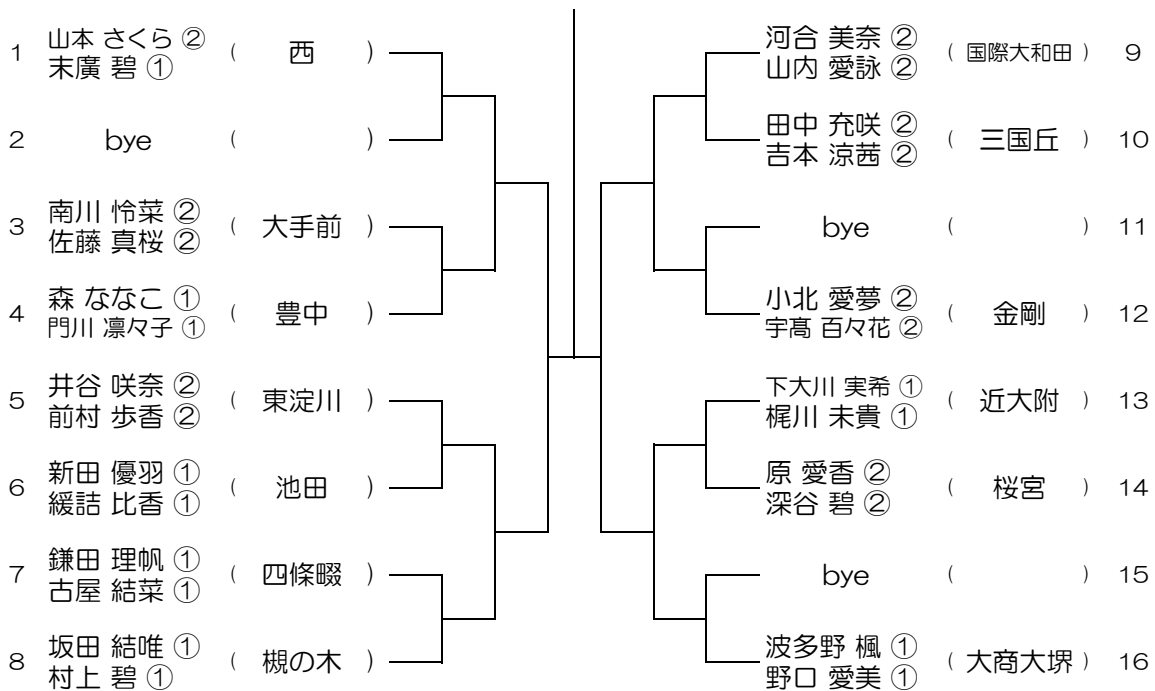

【GD】 No.019 会場：河南

平成30年度 大阪高等学校総合体育大会テニス大会

【GD】 No.020 会場：堺東

平成30年度 大阪高等学校総合体育大会テニス大会

【GD】 No.021 会場：堺東

平成30年度 大阪高等学校総合体育大会テニス大会

【GD】 No.022 会場：伯太

平成30年度 大阪高等学校総合体育大会テニス大会

【GD】 No.023 会場：伯太

平成30年度 大阪高等学校総合体育大会テニス大会

【GD】 No.024 会場：柴島

平成30年度 大阪高等学校総合体育大会テニス大会

【GD】 No.025

会場： 柴島

平成30年度 大阪高等学校総合体育大会テニス大会

【GD】 No.026

会場： 桜宮

平成30年度 大阪高等学校総合体育大会テニス大会

【GD】 No.027

会場：桜宮

平成30年度 大阪高等学校総合体育大会テニス大会

【GD】 No.028

会場：西

平成30年度 大阪高等学校総合体育大会テニス大会

【GD】 No.029 会場：西

平成30年度 大阪高等学校総合体育大会テニス大会

【GD】 No.030 会場：OBF

平成30年度 大阪高等学校総合体育大会テニス大会

【GD】 No.031 会場： OBF

平成30年度 大阪高等学校総合体育大会テニス大会

【GD】 No.032 会場： 金蘭会

平成30年度 大阪高等学校総合体育大会テニス大会