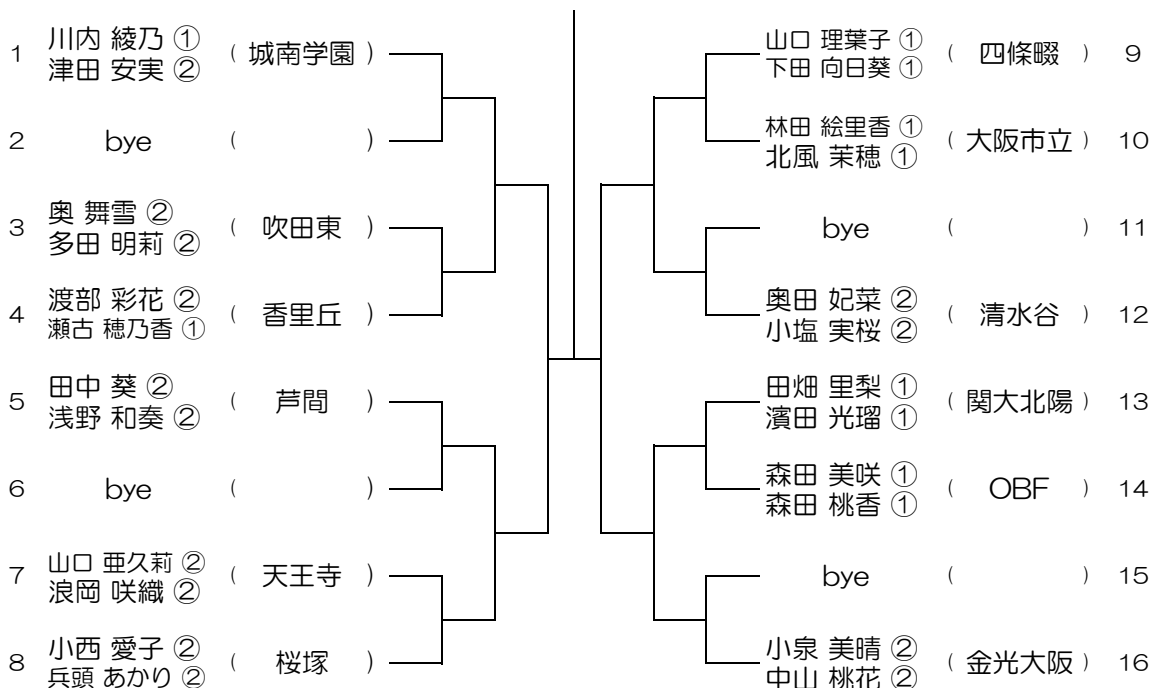

平成30年度 大阪高等学校総合体育大会テニス大会

【GD】 No.022

会場： 伯太

平成30年度 大阪高等学校総合体育大会テニス大会

【GD】 No.023 会場：伯太

平成30年度 大阪高等学校総合体育大会テニス大会

【GD】 No.024 会場：柴島

平成30年度 大阪高等学校総合体育大会テニス大会

【GD】 No.029 会場：西

平成30年度 大阪高等学校総合体育大会テニス大会

【GD】 No.030 会場：OBF

平成30年度 大阪高等学校総合体育大会テニス大会

【GD】 No.031 会場： OBF

平成30年度 大阪高等学校総合体育大会テニス大会

【GD】 No.032 会場： 金蘭会

平成30年度 大阪高等学校総合体育大会テニス大会

【GD】 No.033 会場：金蘭会

平成30年度 大阪高等学校総合体育大会テニス大会

【GD】 No.034 会場：大阪成蹊女子

平成30年度 大阪高等学校総合体育大会テニス大会

【GD】 No.037

会場：城南学園

平成30年度 大阪高等学校総合体育大会テニス大会

【GD】 No.038

会場：梅花

平成30年度 大阪高等学校総合体育大会テニス大会

【GD】 No.039 会場： 梅花

平成30年度 大阪高等学校総合体育大会テニス大会

【GD】 No.040 会場： 大阪学院

平成30年度 大阪高等学校総合体育大会テニス大会

【GD】 No.041 会場：大阪学院

平成30年度 大阪高等学校総合体育大会テニス大会