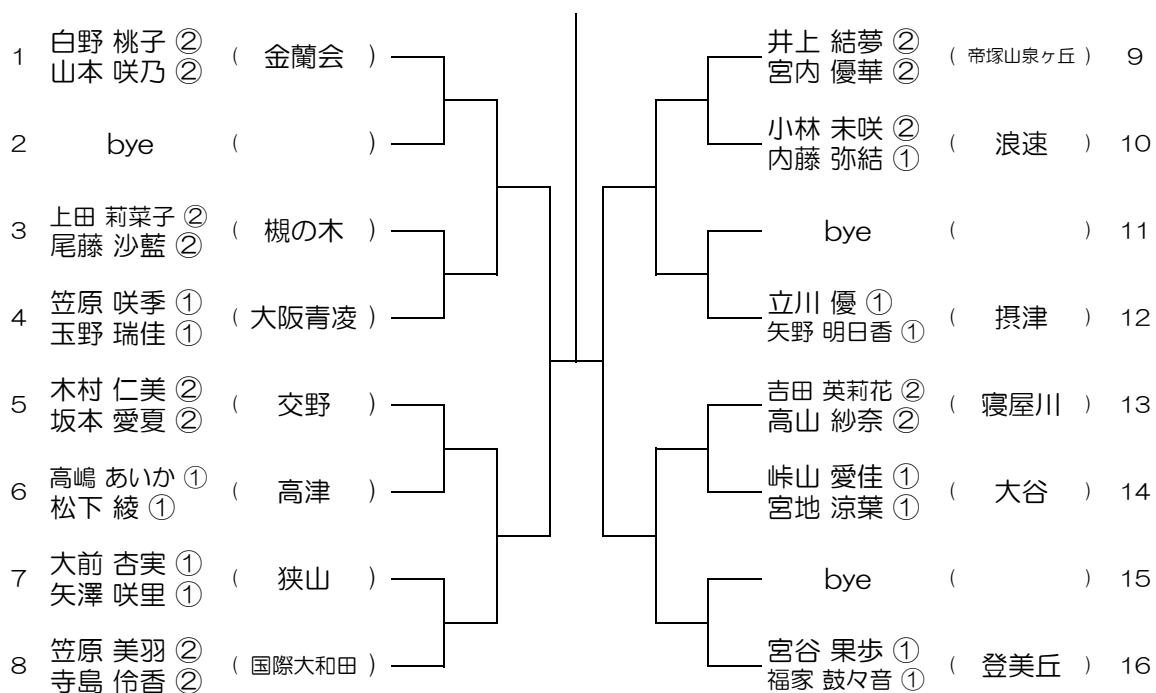

【GD】 No.023 会場：伯太

平成30年度 大阪高等学校総合体育大会テニス大会

【GD】 No.024 会場：柴島

平成30年度 大阪高等学校総合体育大会テニス大会

【GD】 No.025

会場： 柴島

平成30年度 大阪高等学校総合体育大会テニス大会

【GD】 No.026

会場： 桜宮

平成30年度 大阪高等学校総合体育大会テニス大会

【GD】 No.027

会場：桜宮

平成30年度 大阪高等学校総合体育大会テニス大会

【GD】 No.028

会場：西

平成30年度 大阪高等学校総合体育大会テニス大会

【GD】 No.029 会場：西

平成30年度 大阪高等学校総合体育大会テニス大会

【GD】 No.030 会場：OBF

平成30年度 大阪高等学校総合体育大会テニス大会

【GD】 No.031 会場： OBF

平成30年度 大阪高等学校総合体育大会テニス大会

【GD】 No.032 会場： 金蘭会

平成30年度 大阪高等学校総合体育大会テニス大会

【GD】 No.033 会場：金蘭会

平成30年度 大阪高等学校総合体育大会テニス大会

【GD】 No.034 会場：大阪成蹊女子

平成30年度 大阪高等学校総合体育大会テニス大会

【GD】 No.035

会場：大阪成蹊女子

平成30年度 大阪高等学校総合体育大会テニス大会

【GD】 No.036