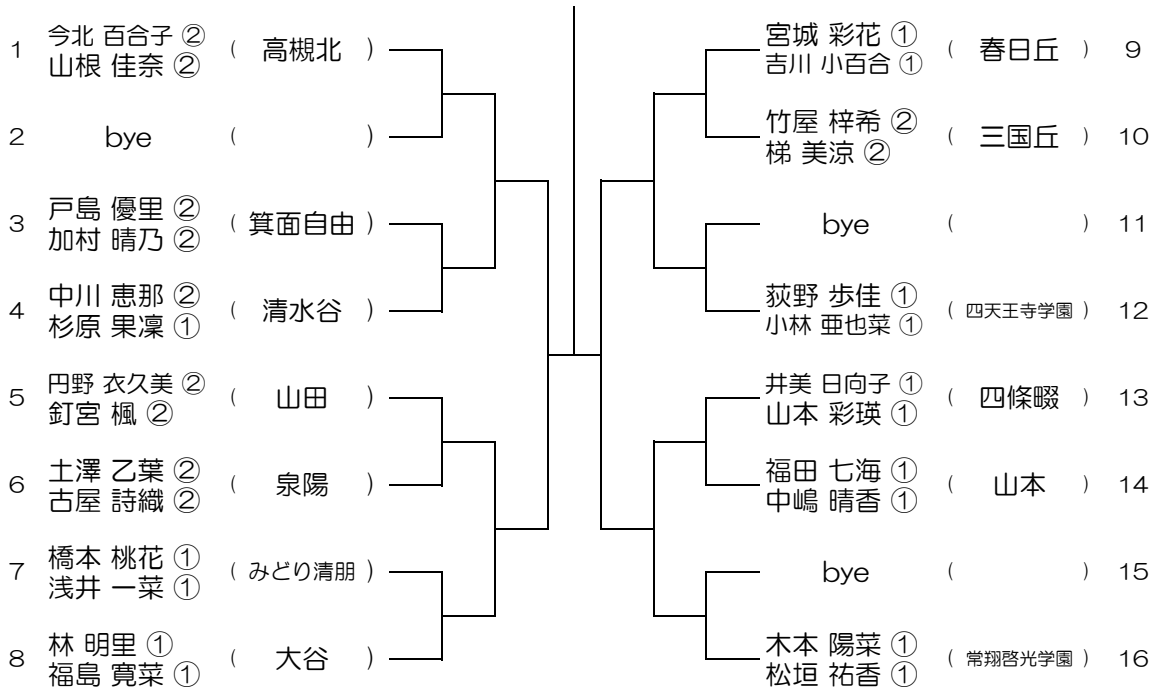

【GD】 No.001

会場：池田

平成30年度 大阪高等学校総合体育大会テニス大会

【GD】 No.002

会場：池田

平成30年度 大阪高等学校総合体育大会テニス大会

【GD】 No.003 会場：池田

平成30年度 大阪高等学校総合体育大会テニス大会

【GD】 No.004 会場：豊中

平成30年度 大阪高等学校総合体育大会テニス大会

【GD】 No.005 会場：豊中

平成30年度 大阪高等学校総合体育大会テニス大会

【GD】 No.006 会場：千里青雲

平成30年度 大阪高等学校総合体育大会テニス大会

【GD】 No.007 会場：千里青雲

平成30年度 大阪高等学校総合体育大会テニス大会

【GD】 No.008 会場：春日丘

平成30年度 大阪高等学校総合体育大会テニス大会

【GD】 No.009 会場：春日丘

平成30年度 大阪高等学校総合体育大会テニス大会

【GD】 No.010 会場：山田

平成30年度 大阪高等学校総合体育大会テニス大会

【GD】 No.011 会場：山田

平成30年度 大阪高等学校総合体育大会テニス大会

【GD】 No.012 会場：槻の木

平成30年度 大阪高等学校総合体育大会テニス大会

【GD】 No.013 会場：槻の木

平成30年度 大阪高等学校総合体育大会テニス大会

【GD】 No.014 会場：八尾

平成30年度 大阪高等学校総合体育大会テニス大会

【GD】 No.015 会場：八尾

平成30年度 大阪高等学校総合体育大会テニス大会