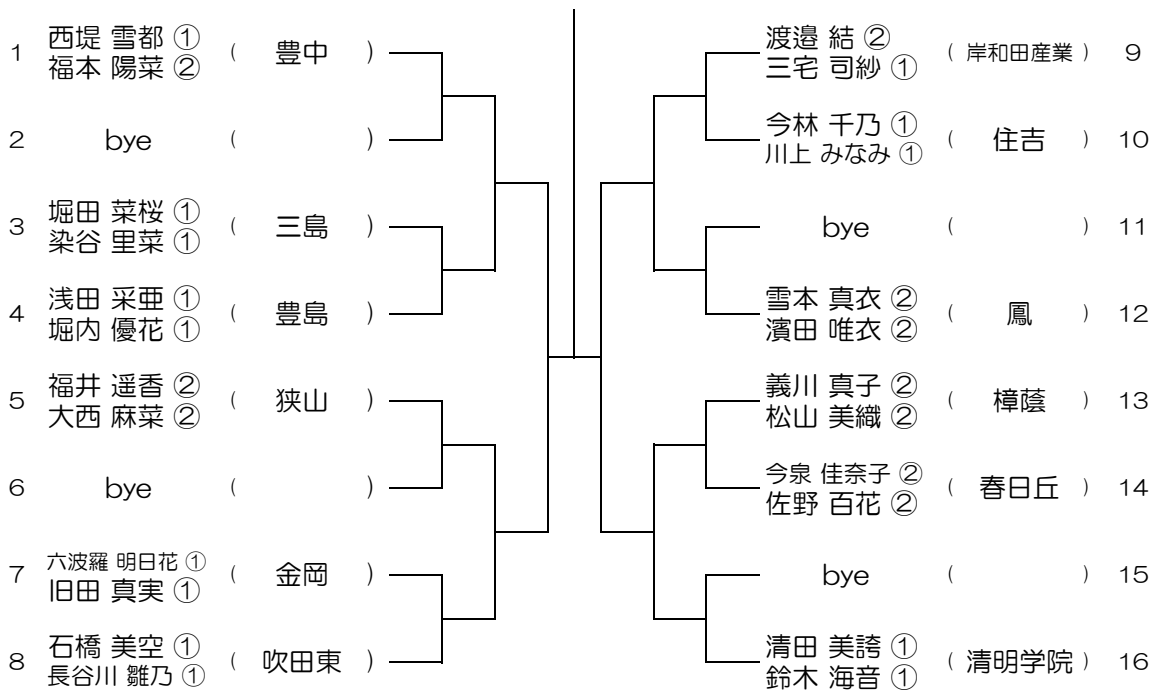

【GD】 No.001

会場：池田

平成30年度 大阪高等学校総合体育大会テニス大会

【GD】 No.002

会場：池田

平成30年度 大阪高等学校総合体育大会テニス大会

【GD】 No.003 会場：池田

平成30年度 大阪高等学校総合体育大会テニス大会

【GD】 No.004 会場：豊中

平成30年度 大阪高等学校総合体育大会テニス大会

【GD】 No.005 会場：豊中

平成30年度 大阪高等学校総合体育大会テニス大会

【GD】 No.006 会場：千里青雲

平成30年度 大阪高等学校総合体育大会テニス大会

【GD】 No.007 会場：千里青雲

平成30年度 大阪高等学校総合体育大会テニス大会

【GD】 No.008 会場：春日丘

平成30年度 大阪高等学校総合体育大会テニス大会

【GD】 No.009 会場：春日丘

平成30年度 大阪高等学校総合体育大会テニス大会

【GD】 No.010 会場：山田

平成30年度 大阪高等学校総合体育大会テニス大会

【GD】 No.011 会場：山田

平成30年度 大阪高等学校総合体育大会テニス大会