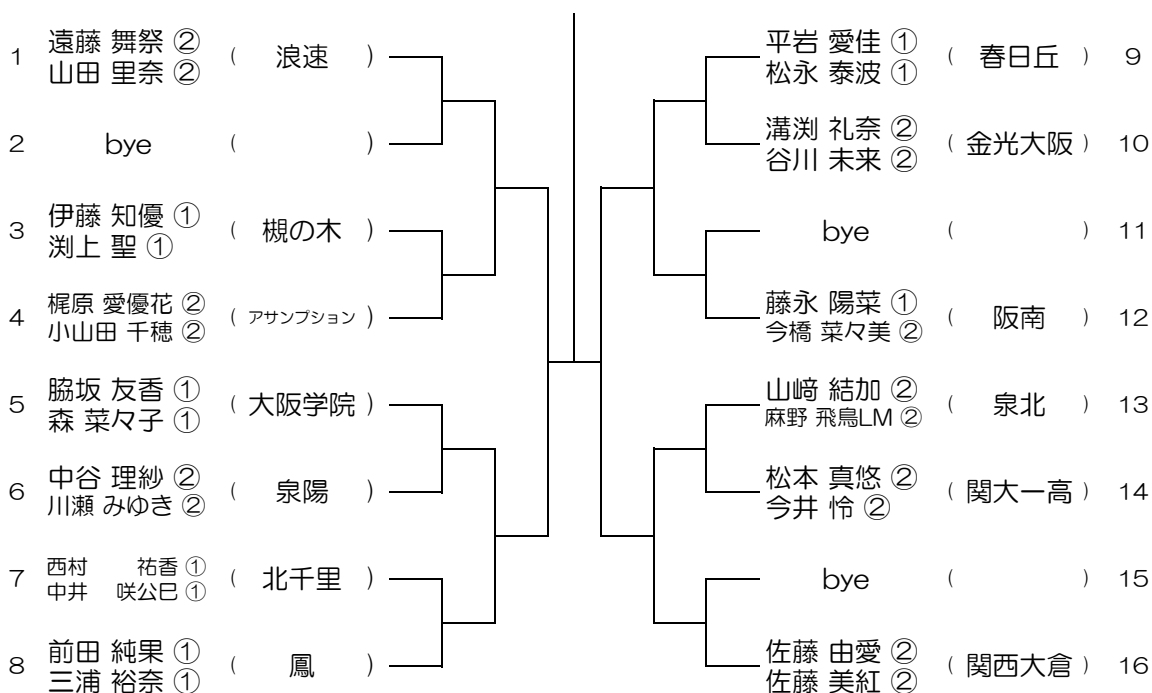

会場：大阪成蹊女子

平成30年度 大阪高等学校総合体育大会テニス大会

【GD】 No.037

会場：城南学園

平成30年度 大阪高等学校総合体育大会テニス大会

【GD】 No.038

会場：梅花

平成30年度 大阪高等学校総合体育大会テニス大会

【GD】 No.039 会場：梅花

平成30年度 大阪高等学校総合体育大会テニス大会

【GD】 No.040 会場：大阪学院

平成30年度 大阪高等学校総合体育大会テニス大会

【GD】 No.041 会場：大阪学院

平成30年度 大阪高等学校総合体育大会テニス大会

【GD】 No.042 会場：大阪学院

平成30年度 大阪高等学校総合体育大会テニス大会

【GD】 No.045

会場： 蜻蛉池公園

平成30年度 大阪高等学校総合体育大会テニス大会

【GD】 No.046

会場： 蜻蛉池公園

平成30年度 大阪高等学校総合体育大会テニス大会

【GD】 No.047

会場：蜻蛉池公園