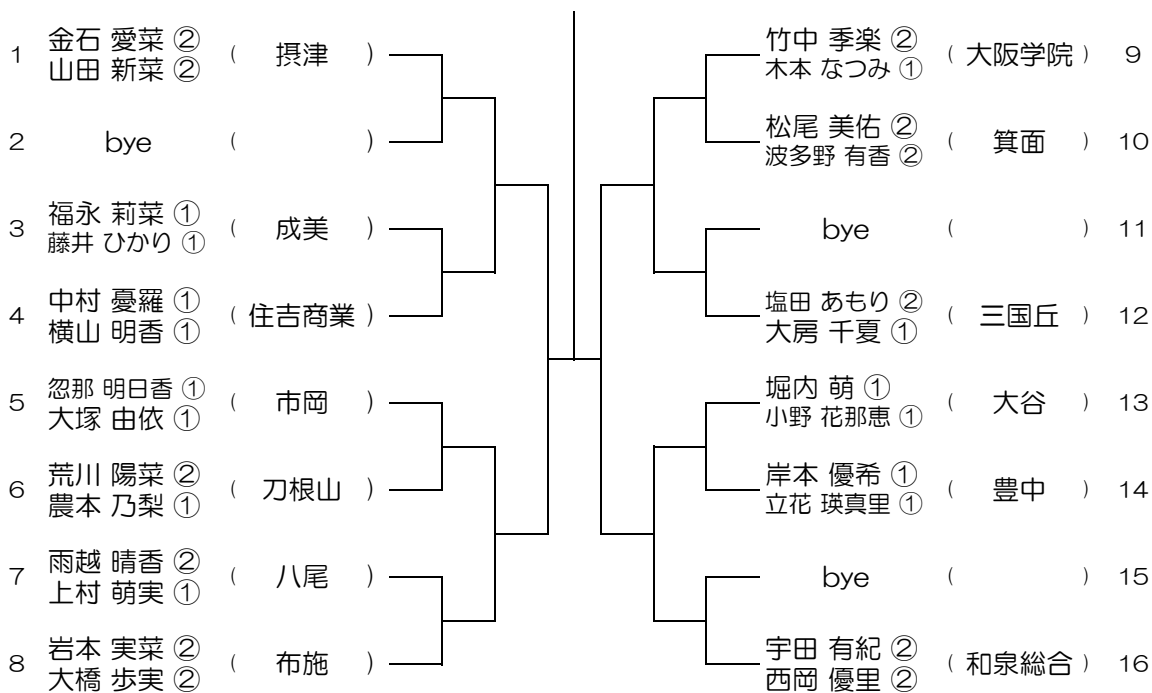

会場：大阪成蹊女子

平成30年度 大阪高等学校総合体育大会テニス大会

【GD】 No.037

会場：城南学園

平成30年度 大阪高等学校総合体育大会テニス大会

【GD】 No.038

会場：梅花

平成30年度 大阪高等学校総合体育大会テニス大会

【GD】 No.039 会場：梅花

平成30年度 大阪高等学校総合体育大会テニス大会

【GD】 No.040 会場：大阪学院

平成30年度 大阪高等学校総合体育大会テニス大会

【GD】 No.041 会場：大阪学院

平成30年度 大阪高等学校総合体育大会テニス大会

【GD】 No.042 会場：大阪学院

平成30年度 大阪高等学校総合体育大会テニス大会

【GD】 No.045

会場： 蜻蛉池公園

平成30年度 大阪高等学校総合体育大会テニス大会

【GD】 No.046

会場： 蜻蛉池公園

平成30年度 大阪高等学校総合体育大会テニス大会

【GD】 No.047

会場：蜻蛉池公園