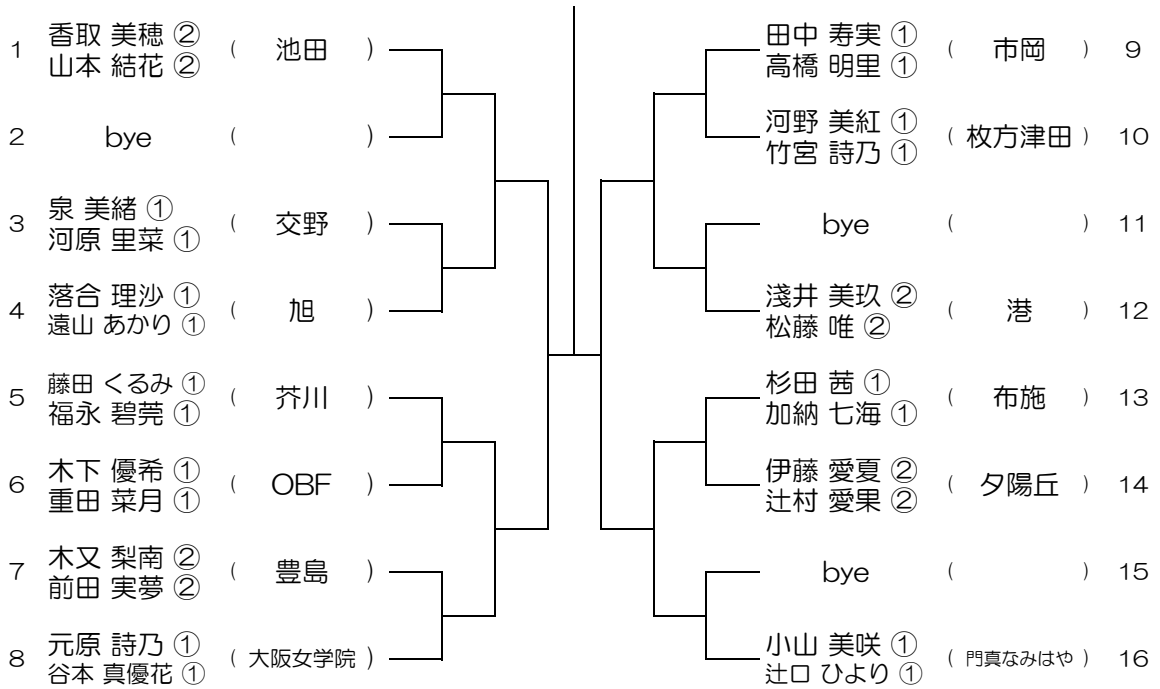

【GD】 No.001

会場：池田

平成30年度 大阪高等学校総合体育大会テニス大会

【GD】 No.002

会場：池田

平成30年度 大阪高等学校総合体育大会テニス大会

【GD】 No.003 会場：池田

平成30年度 大阪高等学校総合体育大会テニス大会

【GD】 No.004 会場：豊中

平成30年度 大阪高等学校総合体育大会テニス大会

【GD】 No.005 会場：豊中

平成30年度 大阪高等学校総合体育大会テニス大会

【GD】 No.006 会場：千里青雲

平成30年度 大阪高等学校総合体育大会テニス大会

【GD】 No.007 会場：千里青雲

平成30年度 大阪高等学校総合体育大会テニス大会

【GD】 No.008 会場：春日丘

平成30年度 大阪高等学校総合体育大会テニス大会

【GD】 No.009 会場：春日丘

平成30年度 大阪高等学校総合体育大会テニス大会

【GD】 No.010 会場：山田

平成30年度 大阪高等学校総合体育大会テニス大会

【GD】 No.011 会場：山田

平成30年度 大阪高等学校総合体育大会テニス大会