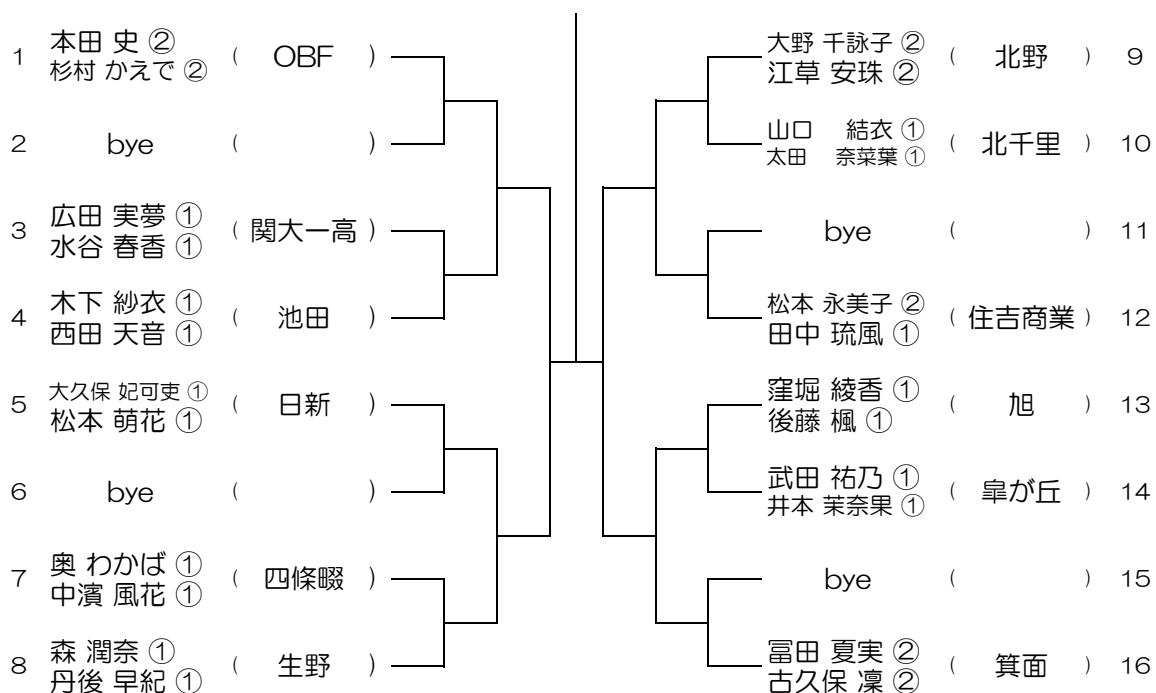

【GD】 No.023 会場：伯太

平成30年度 大阪高等学校総合体育大会テニス大会

【GD】 No.024 会場：柴島

平成30年度 大阪高等学校総合体育大会テニス大会

【GD】 No.025

会場： 柴島

平成30年度 大阪高等学校総合体育大会テニス大会

【GD】 No.026

会場： 桜宮

平成30年度 大阪高等学校総合体育大会テニス大会

【GD】 No.027

会場：桜宮

平成30年度 大阪高等学校総合体育大会テニス大会

【GD】 No.028

会場：西

平成30年度 大阪高等学校総合体育大会テニス大会

【GD】 No.029 会場：西

平成30年度 大阪高等学校総合体育大会テニス大会

【GD】 No.030 会場：OBF

平成30年度 大阪高等学校総合体育大会テニス大会

【GD】 No.031 会場： OBF

平成30年度 大阪高等学校総合体育大会テニス大会

【GD】 No.032 会場： 金蘭会

平成30年度 大阪高等学校総合体育大会テニス大会

【GD】 No.033 会場：金蘭会

平成30年度 大阪高等学校総合体育大会テニス大会

【GD】 No.034 会場：大阪成蹊女子

平成30年度 大阪高等学校総合体育大会テニス大会

【GD】 No.035

会場：大阪成蹊女子

平成30年度 大阪高等学校総合体育大会テニス大会

【GD】 No.036