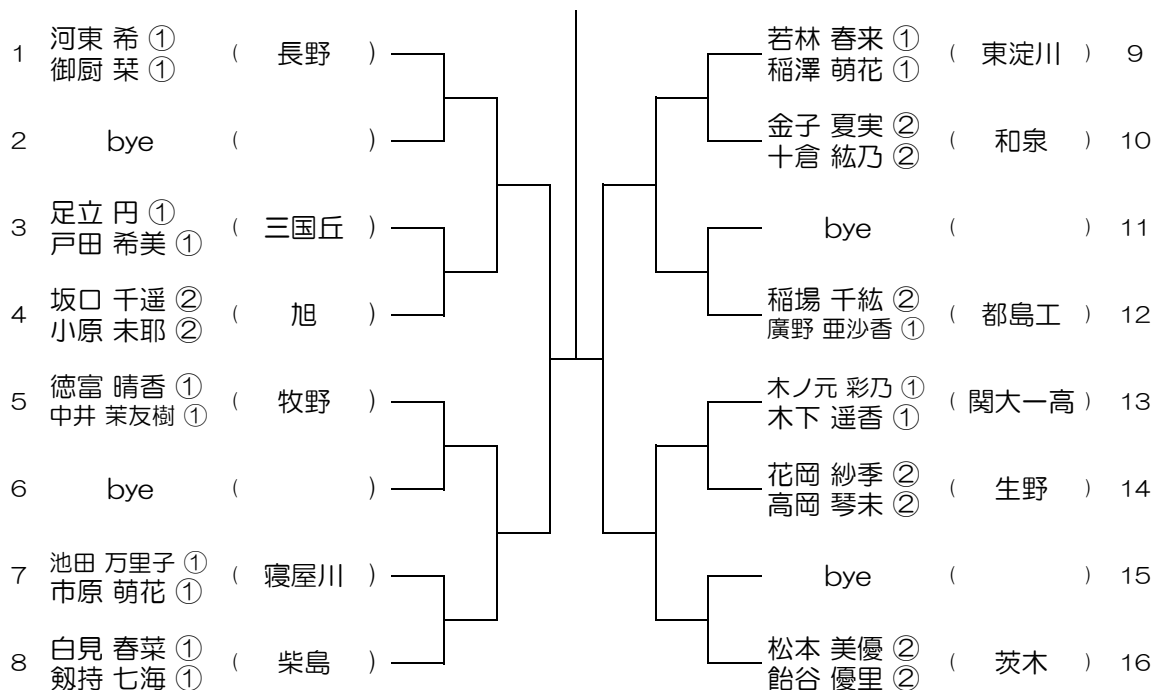

会場：大阪成蹊女子

平成30年度 大阪高等学校総合体育大会テニス大会

【GD】 No.037

会場：城南学園

平成30年度 大阪高等学校総合体育大会テニス大会

【GD】 No.038

会場：梅花

平成30年度 大阪高等学校総合体育大会テニス大会

【GD】 No.039 会場：梅花

平成30年度 大阪高等学校総合体育大会テニス大会

【GD】 No.040 会場：大阪学院

平成30年度 大阪高等学校総合体育大会テニス大会

【GD】 No.041 会場：大阪学院

平成30年度 大阪高等学校総合体育大会テニス大会

【GD】 No.042 会場：大阪学院

平成30年度 大阪高等学校総合体育大会テニス大会

【GD】 No.045

会場： 蜻蛉池公園

平成30年度 大阪高等学校総合体育大会テニス大会

【GD】 No.046

会場： 蜻蛉池公園

平成30年度 大阪高等学校総合体育大会テニス大会

【GD】 No.047

会場：蜻蛉池公園