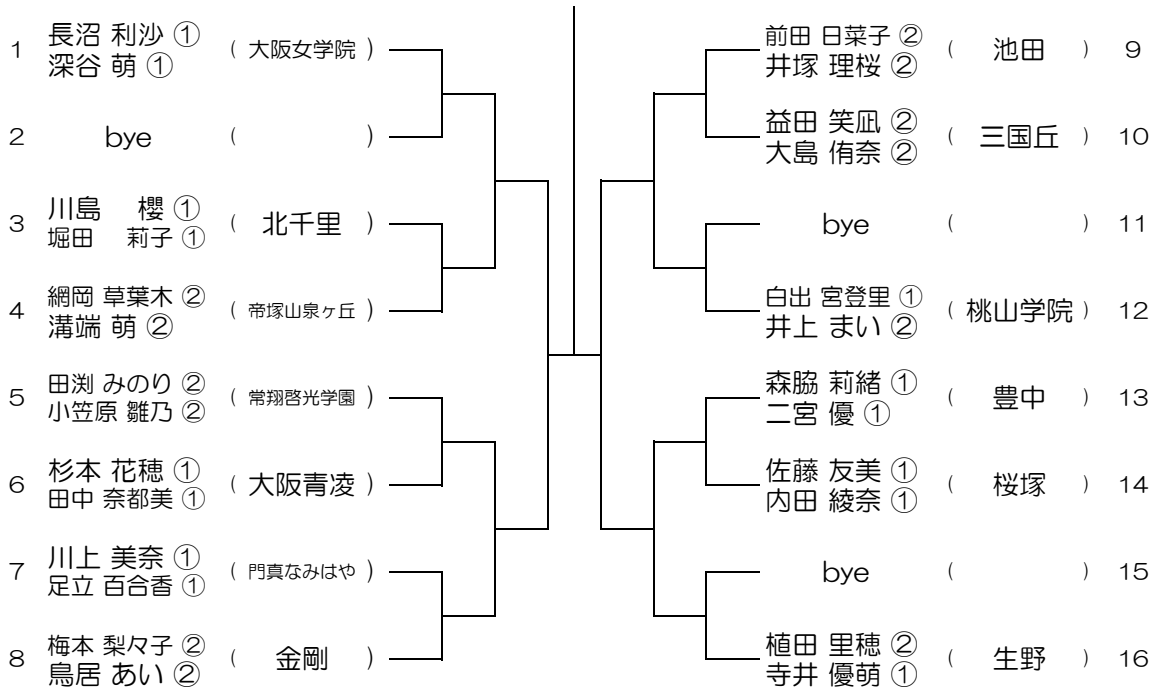

【GD】 No.001

会場：池田

平成30年度 大阪高等学校総合体育大会テニス大会

【GD】 No.002

会場：池田

平成30年度 大阪高等学校総合体育大会テニス大会

【GD】 No.003 会場：池田

平成30年度 大阪高等学校総合体育大会テニス大会

【GD】 No.004 会場：豊中

平成30年度 大阪高等学校総合体育大会テニス大会

【GD】 No.005 会場：豊中

平成30年度 大阪高等学校総合体育大会テニス大会

【GD】 No.006 会場：千里青雲

平成30年度 大阪高等学校総合体育大会テニス大会

【GD】 No.007 会場：千里青雲

平成30年度 大阪高等学校総合体育大会テニス大会

【GD】 No.008 会場：春日丘

平成30年度 大阪高等学校総合体育大会テニス大会

【GD】 No.009 会場：春日丘

平成30年度 大阪高等学校総合体育大会テニス大会

【GD】 No.010 会場：山田

平成30年度 大阪高等学校総合体育大会テニス大会

【GD】 No.011 会場：山田

平成30年度 大阪高等学校総合体育大会テニス大会