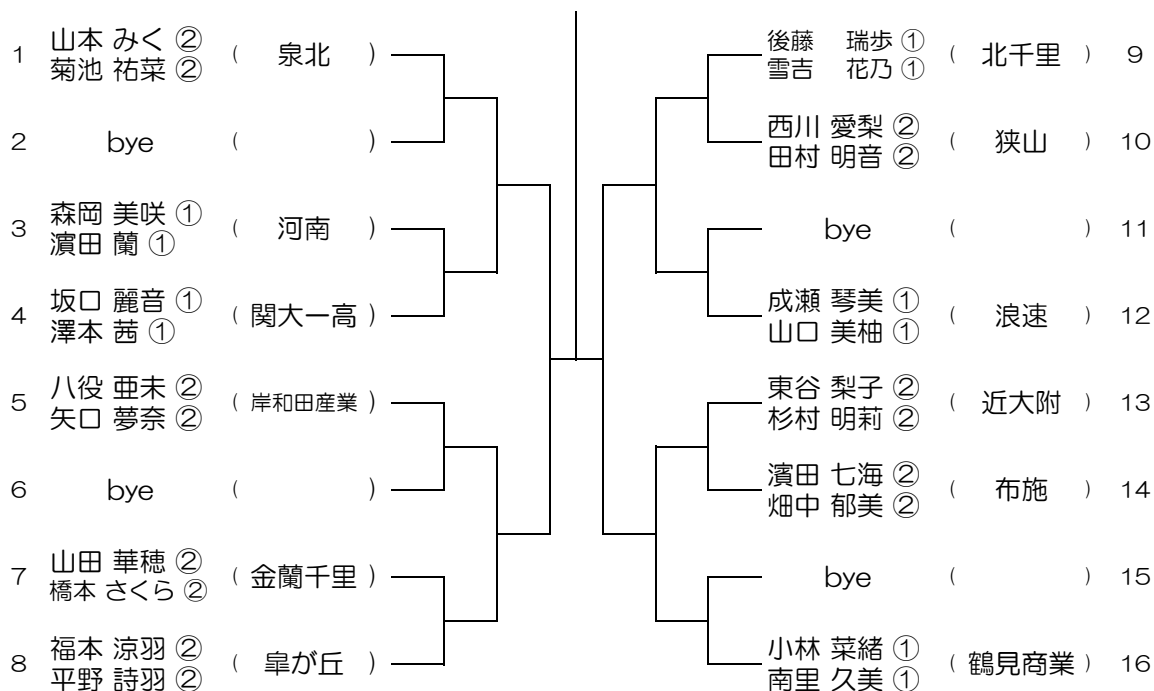

会場：大阪成蹊女子

平成30年度 大阪高等学校総合体育大会テニス大会

【GD】 No.037

会場：城南学園

平成30年度 大阪高等学校総合体育大会テニス大会

【GD】 No.038

会場：梅花

平成30年度 大阪高等学校総合体育大会テニス大会

【GD】 No.039 会場：梅花

平成30年度 大阪高等学校総合体育大会テニス大会

【GD】 No.040 会場：大阪学院

平成30年度 大阪高等学校総合体育大会テニス大会

【GD】 No.041 会場：大阪学院

平成30年度 大阪高等学校総合体育大会テニス大会

【GD】 No.042 会場：大阪学院

平成30年度 大阪高等学校総合体育大会テニス大会

【GD】 No.045

会場： 蜻蛉池公園

平成30年度 大阪高等学校総合体育大会テニス大会

【GD】 No.046

会場： 蜻蛉池公園

平成30年度 大阪高等学校総合体育大会テニス大会

【GD】 No.047

会場：蜻蛉池公園

平成30年度 大阪高等学校総合体育大会テニス大会