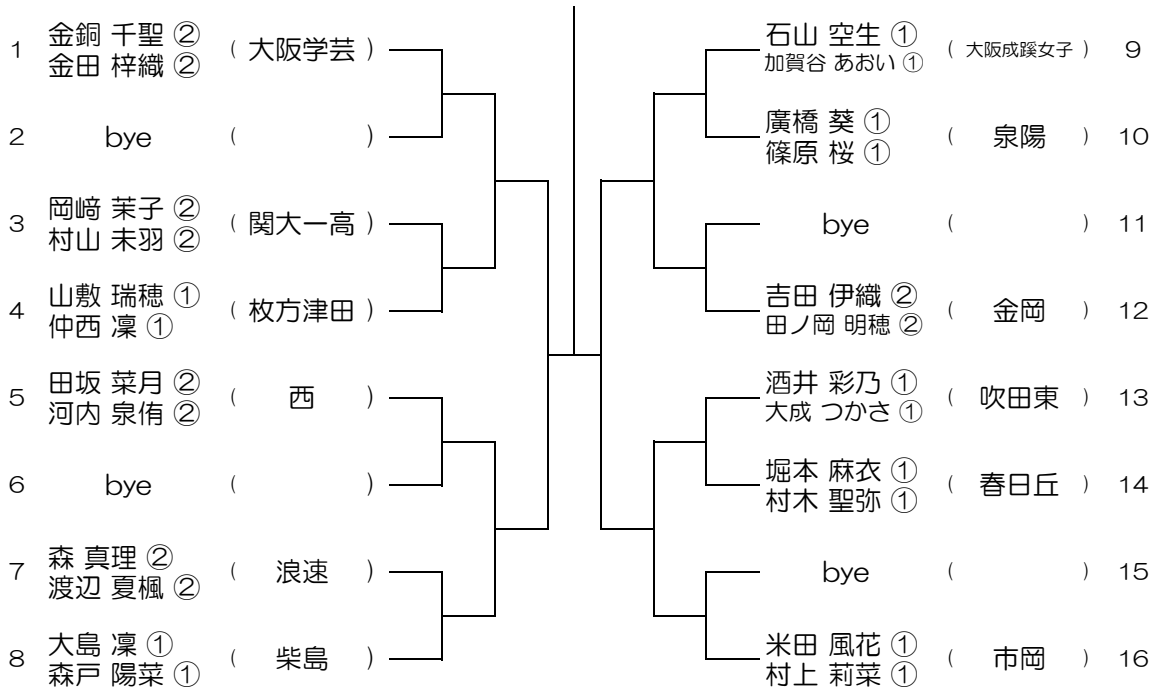

【GD】 No.019 会場：河南

平成30年度 大阪高等学校総合体育大会テニス大会

【GD】 No.020 会場：堺東

平成30年度 大阪高等学校総合体育大会テニス大会

【GD】 No.021 会場：堺東

平成30年度 大阪高等学校総合体育大会テニス大会

【GD】 No.022 会場：伯太

平成30年度 大阪高等学校総合体育大会テニス大会

【GD】 No.023 会場：伯太

平成30年度 大阪高等学校総合体育大会テニス大会

【GD】 No.024 会場：柴島

平成30年度 大阪高等学校総合体育大会テニス大会

【GD】 No.025

会場： 柴島

平成30年度 大阪高等学校総合体育大会テニス大会

【GD】 No.026

会場： 桜宮

平成30年度 大阪高等学校総合体育大会テニス大会

【GD】 No.027

会場：桜宮

平成30年度 大阪高等学校総合体育大会テニス大会

【GD】 No.028

会場：西

平成30年度 大阪高等学校総合体育大会テニス大会

【GD】 No.029 会場：西

平成30年度 大阪高等学校総合体育大会テニス大会

【GD】 No.030 会場：OBF

平成30年度 大阪高等学校総合体育大会テニス大会

【GD】 No.031 会場： OBF

平成30年度 大阪高等学校総合体育大会テニス大会

【GD】 No.032 会場： 金蘭会

平成30年度 大阪高等学校総合体育大会テニス大会