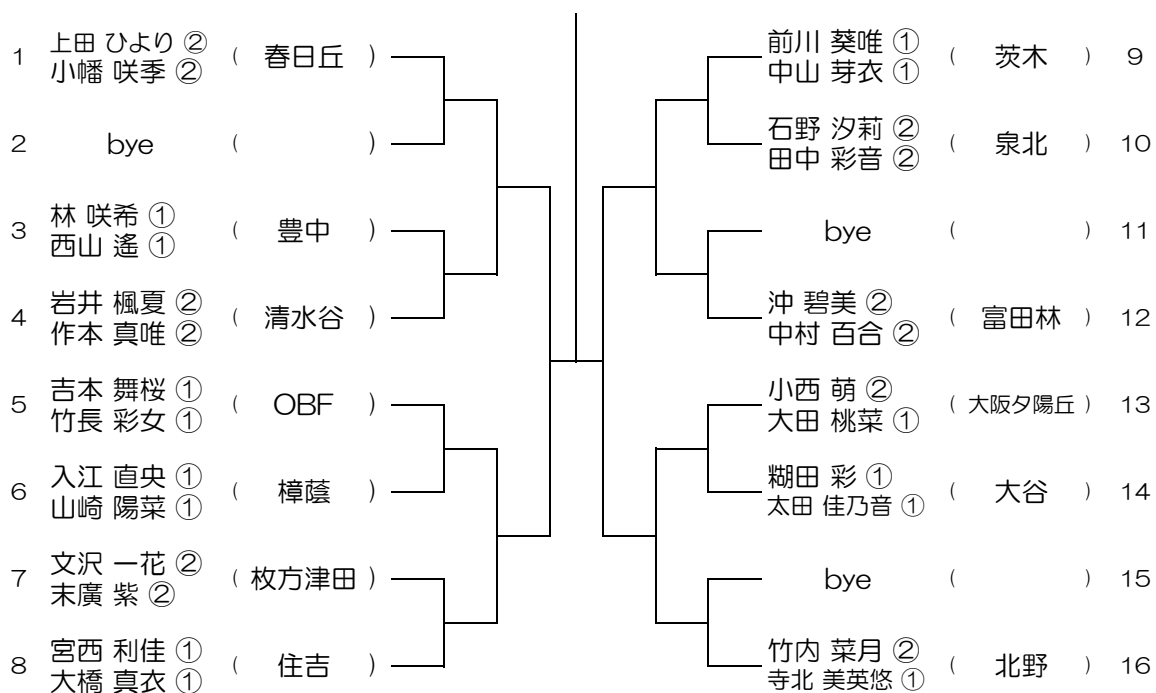

【GD】 No.001

会場：池田

平成30年度 大阪高等学校総合体育大会テニス大会

【GD】 No.002

会場：池田

平成30年度 大阪高等学校総合体育大会テニス大会

【GD】 No.003 会場：池田

平成30年度 大阪高等学校総合体育大会テニス大会

【GD】 No.004 会場：豊中

平成30年度 大阪高等学校総合体育大会テニス大会

【GD】 No.005

会場：豊中

平成30年度 大阪高等学校総合体育大会テニス大会

【GD】 No.006

会場：千里青雲

平成30年度 大阪高等学校総合体育大会テニス大会

【GD】 No.007 会場：千里青雲

平成30年度 大阪高等学校総合体育大会テニス大会

【GD】 No.008 会場：春日丘

平成30年度 大阪高等学校総合体育大会テニス大会

【GD】 No.009 会場：春日丘

平成30年度 大阪高等学校総合体育大会テニス大会

【GD】 No.010 会場：山田

平成30年度 大阪高等学校総合体育大会テニス大会

【GD】 No.017

会場： 阿倍野

平成30年度 大阪高等学校総合体育大会テニス大会

【GD】 No.018

会場： 阿倍野

平成30年度 大阪高等学校総合体育大会テニス大会

【GD】 No.021

会場： 堺東