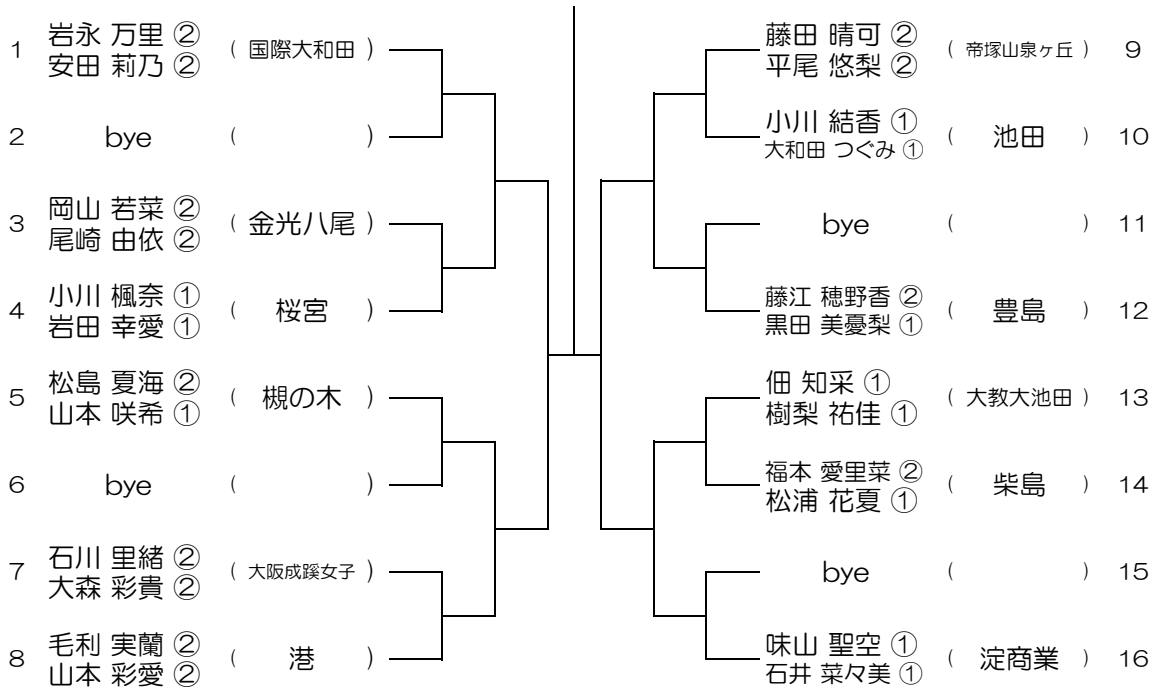

【GD】 No.001

会場：池田

平成30年度 大阪高等学校総合体育大会テニス大会

【GD】 No.002

会場：池田

平成30年度 大阪高等学校総合体育大会テニス大会

【GD】 No.003 会場：池田

平成30年度 大阪高等学校総合体育大会テニス大会

【GD】 No.004 会場：豊中

平成30年度 大阪高等学校総合体育大会テニス大会

【GD】 No.005 会場：豊中

平成30年度 大阪高等学校総合体育大会テニス大会

【GD】 No.006 会場：千里青雲

平成30年度 大阪高等学校総合体育大会テニス大会

【GD】 No.007 会場：千里青雲

平成30年度 大阪高等学校総合体育大会テニス大会

【GD】 No.008 会場：春日丘

平成30年度 大阪高等学校総合体育大会テニス大会

【GD】 No.009 会場：春日丘

平成30年度 大阪高等学校総合体育大会テニス大会

【GD】 No.010 会場：山田

平成30年度 大阪高等学校総合体育大会テニス大会

【GD】 No.011 会場：山田

平成30年度 大阪高等学校総合体育大会テニス大会

【GD】 No.012 会場：槻の木

平成30年度 大阪高等学校総合体育大会テニス大会

【GD】 No.013 会場：槻の木

平成30年度 大阪高等学校総合体育大会テニス大会

【GD】 No.014 会場：八尾

平成30年度 大阪高等学校総合体育大会テニス大会

【GD】 No.015 会場：八尾

平成30年度 大阪高等学校総合体育大会テニス大会