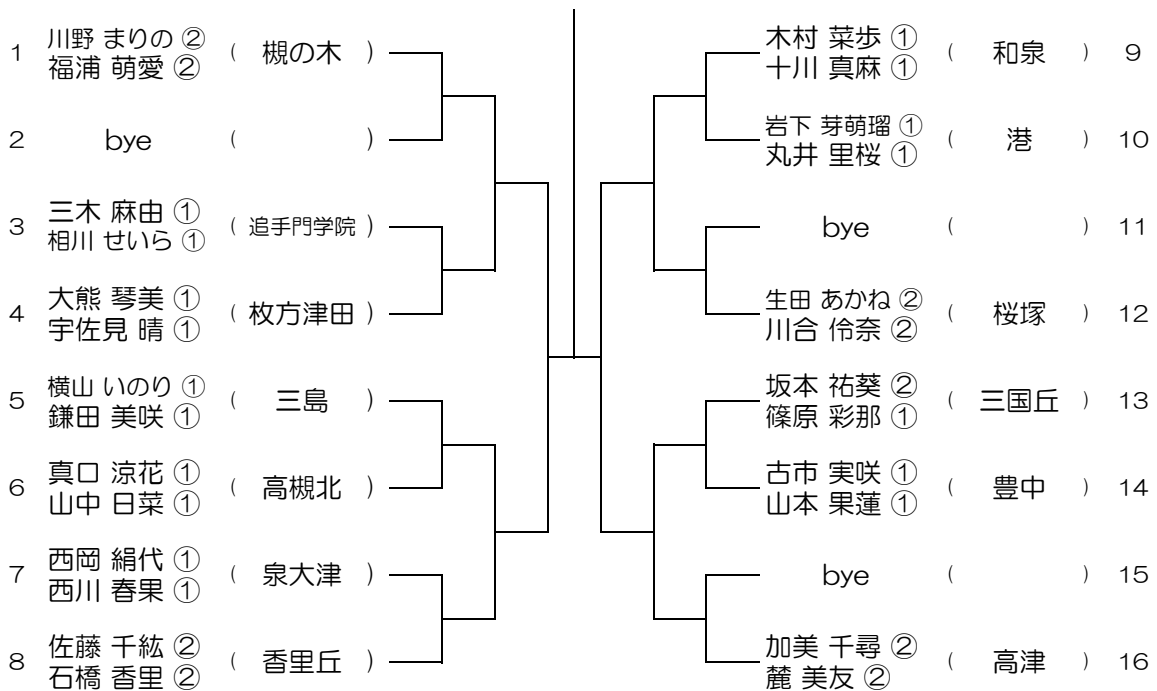

【GD】 No.001

会場：池田

平成30年度 大阪高等学校総合体育大会テニス大会

【GD】 No.002

会場：池田

平成30年度 大阪高等学校総合体育大会テニス大会

【GD】 No.003 会場：池田

平成30年度 大阪高等学校総合体育大会テニス大会

【GD】 No.004 会場：豊中

平成30年度 大阪高等学校総合体育大会テニス大会

【GD】 No.005 会場：豊中

平成30年度 大阪高等学校総合体育大会テニス大会

【GD】 No.006 会場：千里青雲

平成30年度 大阪高等学校総合体育大会テニス大会

【GD】 No.007 会場：千里青雲

平成30年度 大阪高等学校総合体育大会テニス大会

【GD】 No.008 会場：春日丘

平成30年度 大阪高等学校総合体育大会テニス大会

【GD】 No.009 会場：春日丘

平成30年度 大阪高等学校総合体育大会テニス大会

【GD】 No.010 会場：山田

平成30年度 大阪高等学校総合体育大会テニス大会

【GD】 No.011 会場：山田

平成30年度 大阪高等学校総合体育大会テニス大会

【GD】 No.012 会場：槻の木

平成30年度 大阪高等学校総合体育大会テニス大会

【GD】 No.013 会場：槻の木

平成30年度 大阪高等学校総合体育大会テニス大会

【GD】 No.014 会場：八尾

平成30年度 大阪高等学校総合体育大会テニス大会

【GD】 No.015 会場：八尾

平成30年度 大阪高等学校総合体育大会テニス大会