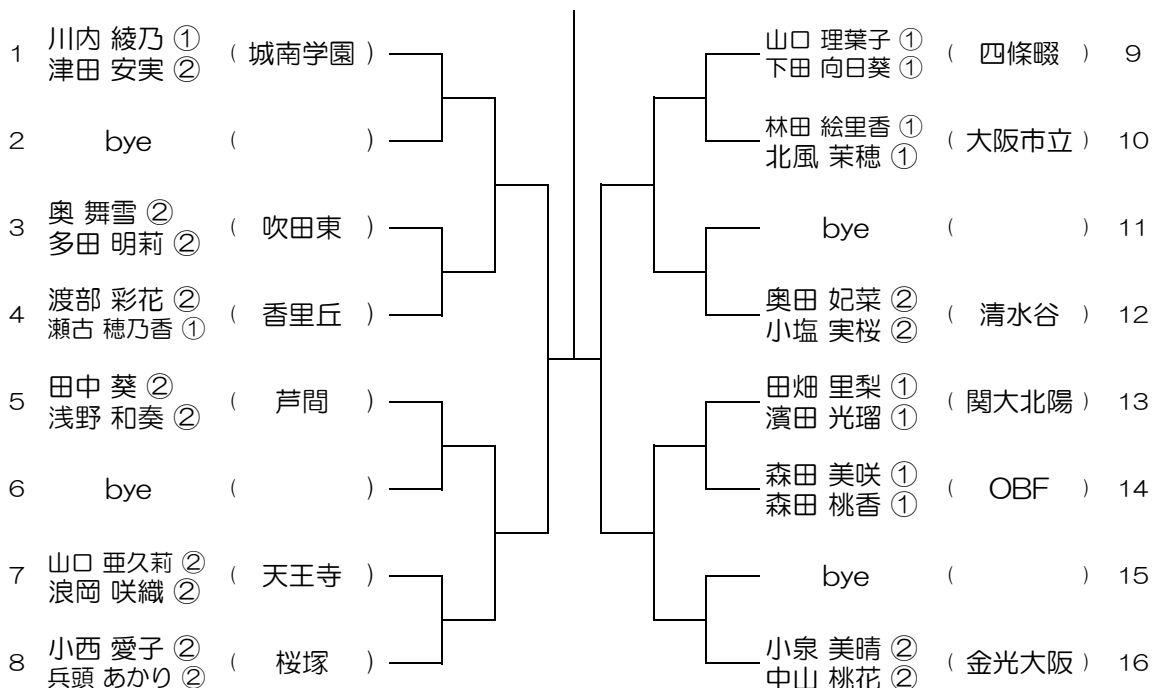

【GD】 No.029 会場：西

平成30年度 大阪高等学校総合体育大会テニス大会

【GD】 No.030 会場：OBF

平成30年度 大阪高等学校総合体育大会テニス大会

【GD】 No.031 会場： OBF

平成30年度 大阪高等学校総合体育大会テニス大会

【GD】 No.032 会場： 金蘭会

平成30年度 大阪高等学校総合体育大会テニス大会

【GD】 No.033 会場：金蘭会

平成30年度 大阪高等学校総合体育大会テニス大会

【GD】 No.034 会場：大阪成蹊女子

平成30年度 大阪高等学校総合体育大会テニス大会

【GD】 No.035

会場：大阪成蹊女子

平成30年度 大阪高等学校総合体育大会テニス大会

【GD】 No.036

会場：大阪成蹊女子

平成30年度 大阪高等学校総合体育大会テニス大会

【GD】 No.037

会場：城南学園

平成30年度 大阪高等学校総合体育大会テニス大会

【GD】 No.038

会場：梅花

平成30年度 大阪高等学校総合体育大会テニス大会

【GD】 No.039 会場：梅花

平成30年度 大阪高等学校総合体育大会テニス大会

【GD】 No.040 会場：大阪学院

平成30年度 大阪高等学校総合体育大会テニス大会

【GD】 No.041 会場：大阪学院

平成30年度 大阪高等学校総合体育大会テニス大会

【GD】 No.042 会場：大阪学院

平成30年度 大阪高等学校総合体育大会テニス大会