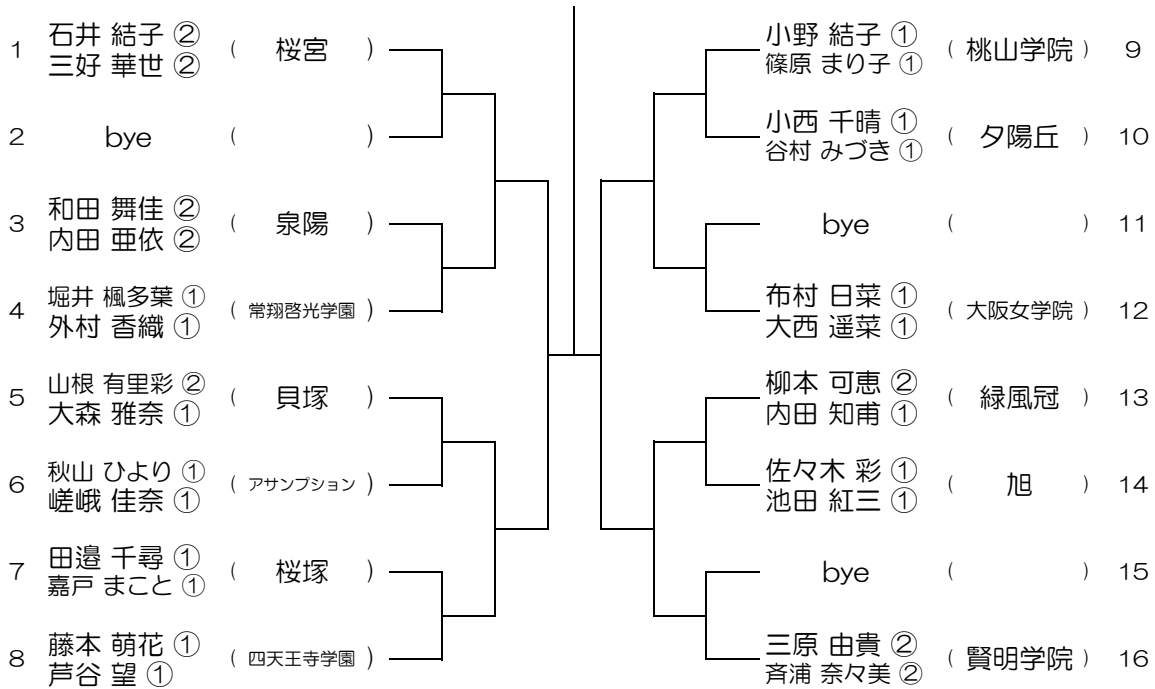

【GD】 No.019 会場：河南

平成30年度 大阪高等学校総合体育大会テニス大会

【GD】 No.020 会場：堺東

平成30年度 大阪高等学校総合体育大会テニス大会

【GD】 No.021 会場：堺東

平成30年度 大阪高等学校総合体育大会テニス大会

【GD】 No.022 会場：伯太

平成30年度 大阪高等学校総合体育大会テニス大会

【GD】 No.023 会場：伯太

平成30年度 大阪高等学校総合体育大会テニス大会

【GD】 No.024 会場：柴島

平成30年度 大阪高等学校総合体育大会テニス大会

【GD】 No.025

会場： 柴島

平成30年度 大阪高等学校総合体育大会テニス大会

【GD】 No.026

会場： 桜宮

平成30年度 大阪高等学校総合体育大会テニス大会

【GD】 No.027

会場：桜宮

平成30年度 大阪高等学校総合体育大会テニス大会

【GD】 No.028

会場：西

平成30年度 大阪高等学校総合体育大会テニス大会

【GD】 No.029 会場：西

平成30年度 大阪高等学校総合体育大会テニス大会

【GD】 No.030 会場：OBF

平成30年度 大阪高等学校総合体育大会テニス大会

【GD】 No.031 会場： OBF

平成30年度 大阪高等学校総合体育大会テニス大会

【GD】 No.032 会場： 金蘭会

平成30年度 大阪高等学校総合体育大会テニス大会