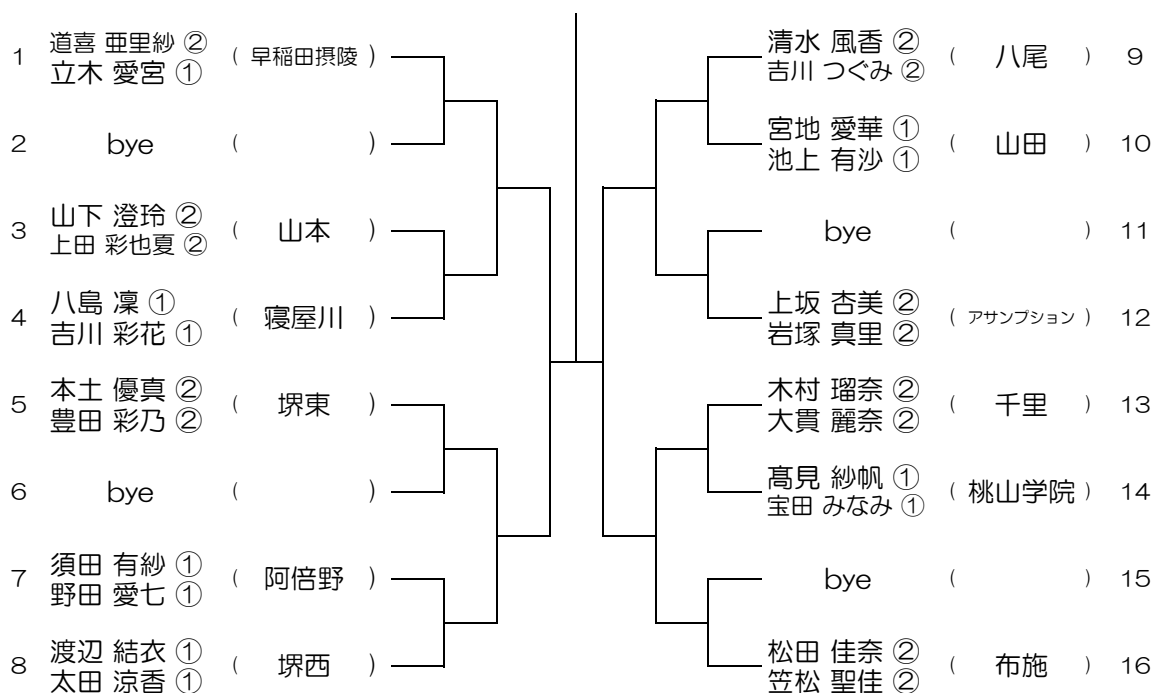

【GD】 No.012 会場：槻の木

平成30年度 大阪高等学校総合体育大会テニス大会

【GD】 No.013 会場：槻の木

平成30年度 大阪高等学校総合体育大会テニス大会

【GD】 No.014 会場：八尾

平成30年度 大阪高等学校総合体育大会テニス大会

【GD】 No.015 会場：八尾

平成30年度 大阪高等学校総合体育大会テニス大会

【GD】 No.016 会場：阿倍野

平成30年度 大阪高等学校総合体育大会テニス大会

【GD】 No.017

会場：阿倍野

平成30年度 大阪高等学校総合体育大会テニス大会

【GD】 No.018

会場：阿倍野

平成30年度 大阪高等学校総合体育大会テニス大会

【GD】 No.019 会場：河南

平成30年度 大阪高等学校総合体育大会テニス大会

【GD】 No.020 会場：堺東

平成30年度 大阪高等学校総合体育大会テニス大会

【GD】 No.021 会場：堺東

平成30年度 大阪高等学校総合体育大会テニス大会

【GD】 No.022 会場：伯太

平成30年度 大阪高等学校総合体育大会テニス大会

【GD】 No.023 会場：伯太

平成30年度 大阪高等学校総合体育大会テニス大会

【GD】 No.024 会場：柴島

平成30年度 大阪高等学校総合体育大会テニス大会

【GD】 No.025

会場： 柴島

平成30年度 大阪高等学校総合体育大会テニス大会

【GD】 No.026