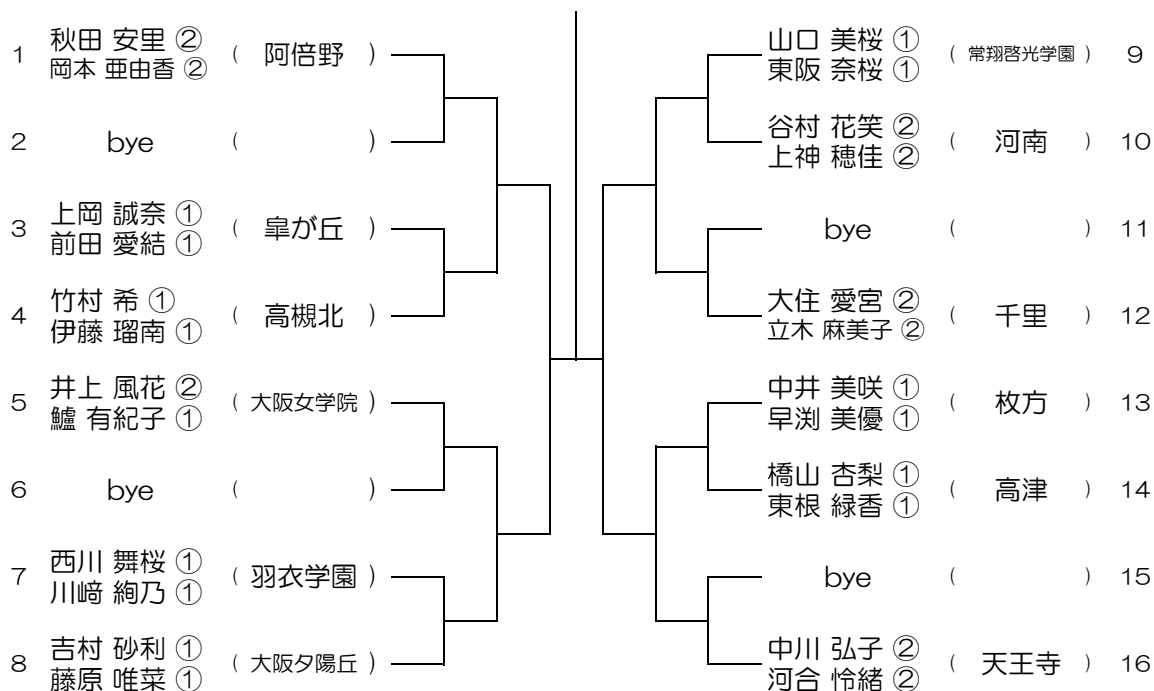

【GD】 No.004 会場：豊中

平成30年度 大阪高等学校総合体育大会テニス大会

【GD】 No.005 会場：豊中

平成30年度 大阪高等学校総合体育大会テニス大会

【GD】 No.006 会場：千里青雲

平成30年度 大阪高等学校総合体育大会テニス大会

【GD】 No.007 会場：千里青雲

平成30年度 大阪高等学校総合体育大会テニス大会

【GD】 No.008 会場：春日丘

平成30年度 大阪高等学校総合体育大会テニス大会

【GD】 No.009 会場：春日丘

平成30年度 大阪高等学校総合体育大会テニス大会

【GD】 No.010 会場：山田

平成30年度 大阪高等学校総合体育大会テニス大会

【GD】 No.011 会場：山田

平成30年度 大阪高等学校総合体育大会テニス大会

【GD】 No.012 会場：槻の木

平成30年度 大阪高等学校総合体育大会テニス大会

【GD】 No.013 会場：槻の木

平成30年度 大阪高等学校総合体育大会テニス大会

【GD】 No.014 会場：八尾

平成30年度 大阪高等学校総合体育大会テニス大会

【GD】 No.015 会場：八尾

平成30年度 大阪高等学校総合体育大会テニス大会

【GD】 No.016 会場：阿倍野

平成30年度 大阪高等学校総合体育大会テニス大会

【GD】 No.017

会場：阿倍野

平成30年度 大阪高等学校総合体育大会テニス大会

【GD】 No.018

会場：阿倍野

平成30年度 大阪高等学校総合体育大会テニス大会