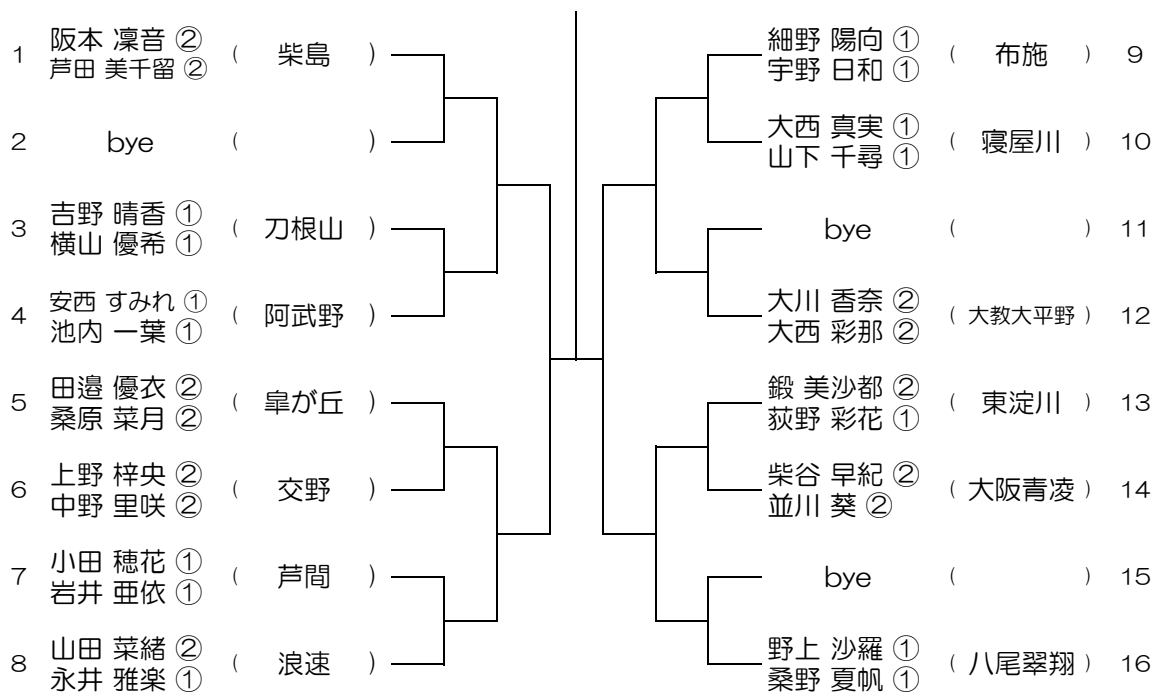

【GD】 No.012 会場：槻の木

平成30年度 大阪高等学校総合体育大会テニス大会

【GD】 No.013 会場：槻の木

平成30年度 大阪高等学校総合体育大会テニス大会

【GD】 No.014 会場：八尾

平成30年度 大阪高等学校総合体育大会テニス大会

【GD】 No.015 会場：八尾

平成30年度 大阪高等学校総合体育大会テニス大会

【GD】 No.016 会場：阿倍野

平成30年度 大阪高等学校総合体育大会テニス大会

【GD】 No.017

会場：阿倍野

平成30年度 大阪高等学校総合体育大会テニス大会

【GD】 No.018

会場：阿倍野

平成30年度 大阪高等学校総合体育大会テニス大会

【GD】 No.019 会場：河南

平成30年度 大阪高等学校総合体育大会テニス大会

【GD】 No.020 会場：堺東

平成30年度 大阪高等学校総合体育大会テニス大会

【GD】 No.021 会場：堺東

平成30年度 大阪高等学校総合体育大会テニス大会

【GD】 No.022 会場：伯太

平成30年度 大阪高等学校総合体育大会テニス大会

【GD】 No.023 会場：伯太

平成30年度 大阪高等学校総合体育大会テニス大会

【GD】 No.024 会場：柴島

平成30年度 大阪高等学校総合体育大会テニス大会

【GD】 No.025

会場： 柴島

平成30年度 大阪高等学校総合体育大会テニス大会

【GD】 No.026