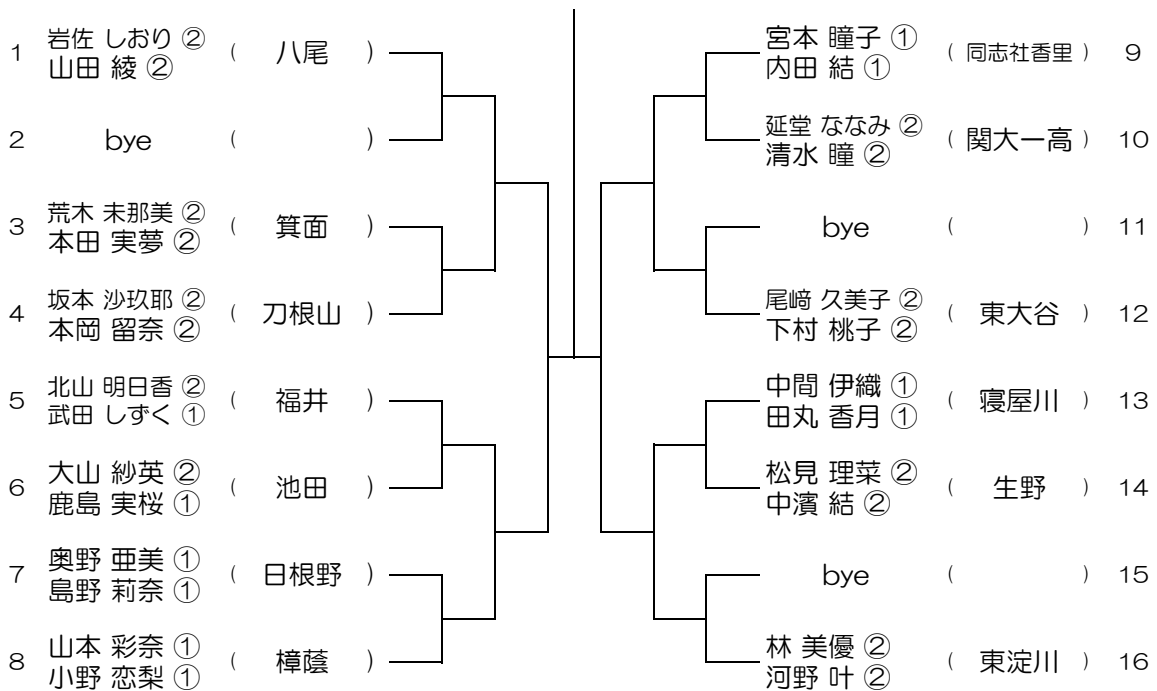

【GD】 No.008 会場：春日丘

平成30年度 大阪高等学校総合体育大会テニス大会

【GD】 No.009 会場：春日丘

平成30年度 大阪高等学校総合体育大会テニス大会

【GD】 No.010 会場：山田

平成30年度 大阪高等学校総合体育大会テニス大会

【GD】 No.011 会場：山田

平成30年度 大阪高等学校総合体育大会テニス大会

【GD】 No.012 会場：槻の木

平成30年度 大阪高等学校総合体育大会テニス大会

【GD】 No.013 会場：槻の木

平成30年度 大阪高等学校総合体育大会テニス大会

【GD】 No.014 会場：八尾

平成30年度 大阪高等学校総合体育大会テニス大会

【GD】 No.015 会場：八尾

平成30年度 大阪高等学校総合体育大会テニス大会

【GD】 No.016 会場：阿倍野

平成30年度 大阪高等学校総合体育大会テニス大会

【GD】 No.017

会場：阿倍野

平成30年度 大阪高等学校総合体育大会テニス大会

【GD】 No.018

会場：阿倍野

平成30年度 大阪高等学校総合体育大会テニス大会

【GD】 No.019 会場：河南

平成30年度 大阪高等学校総合体育大会テニス大会

【GD】 No.020 会場：堺東

平成30年度 大阪高等学校総合体育大会テニス大会

【GD】 No.021 会場：堺東

平成30年度 大阪高等学校総合体育大会テニス大会

【GD】 No.022 会場：伯太

平成30年度 大阪高等学校総合体育大会テニス大会