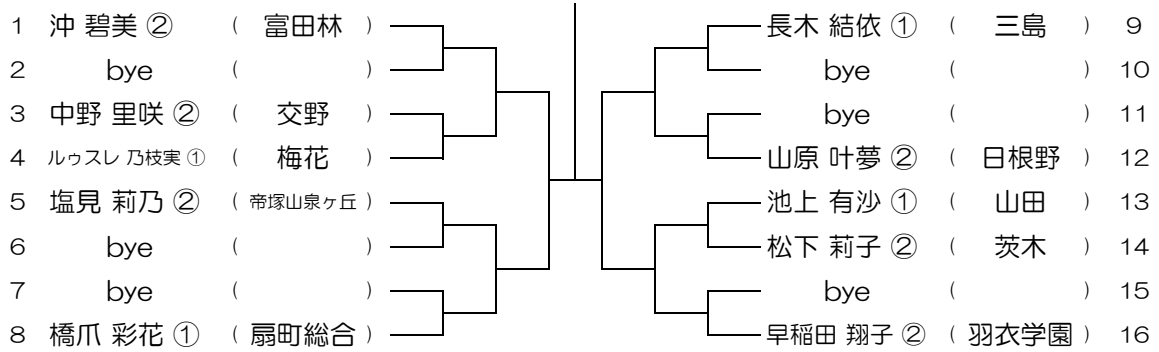

【GS】 No.101

会場：同志社香里

平成30年度 大阪高等学校総合体育大会テニス大会

【GS】 No.102

会場：常翔啓光学園

平成30年度 大阪高等学校総合体育大会テニス大会

【GS】 No.103

会場：常翔啓光学園

平成30年度 大阪高等学校総合体育大会テニス大会

【GS】 No.104

会場：羽衣学園

平成30年度 大阪高等学校総合体育大会テニス大会

【GS】 No.105

会場： 羽衣学園

平成30年度 大阪高等学校総合体育大会テニス大会

【GS】 No.106

会場： 羽衣学園

平成30年度 大阪高等学校総合体育大会テニス大会

【GS】 No.107

会場： 蜻蛉池公園

平成30年度 大阪高等学校総合体育大会テニス大会

【GS】 No.108

会場： 蜻蛉池公園

平成30年度 大阪高等学校総合体育大会テニス大会