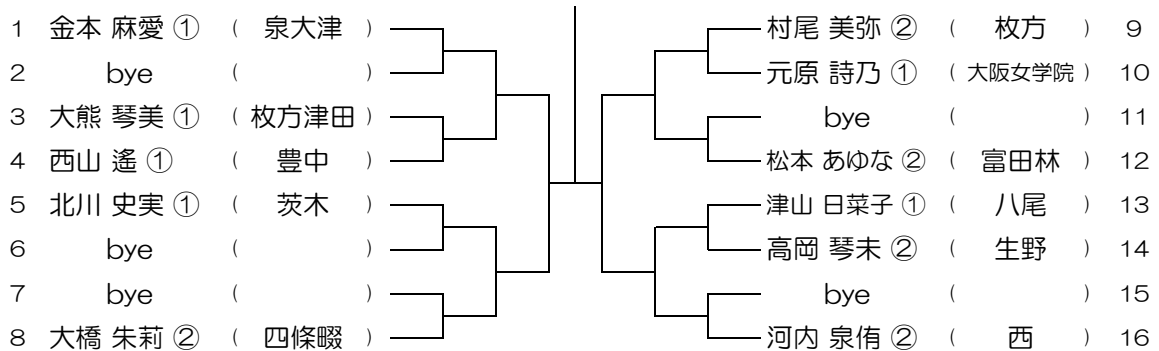

平成30年度 大阪高等学校総合体育大会テニス大会

【GS】 No.068

会場： 桜宮

平成30年度 大阪高等学校総合体育大会テニス大会

【GS】 No.069

会場：西

平成30年度 大阪高等学校総合体育大会テニス大会

【GS】 No.070

会場：西

平成30年度 大阪高等学校総合体育大会テニス大会

【GS】 No.071

会場：西

平成30年度 大阪高等学校総合体育大会テニス大会

【GS】 No.072

会場：西

平成30年度 大阪高等学校総合体育大会テニス大会