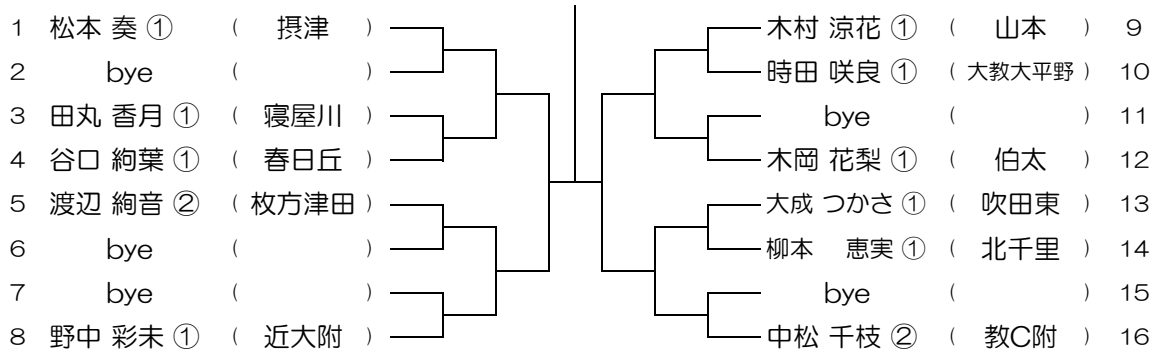

平成30年度 大阪高等学校総合体育大会テニス大会

【GS】 No.060

会場： 伯太

平成30年度 大阪高等学校総合体育大会テニス大会

【GS】 No.061

会場： 伯太

平成30年度 大阪高等学校総合体育大会テニス大会

【GS】 No.062

会場： 伯太

平成30年度 大阪高等学校総合体育大会テニス大会

【GS】 No.063

会場： 柴島

平成30年度 大阪高等学校総合体育大会テニス大会

【GS】 No.064

会場： 柴島

平成30年度 大阪高等学校総合体育大会テニス大会