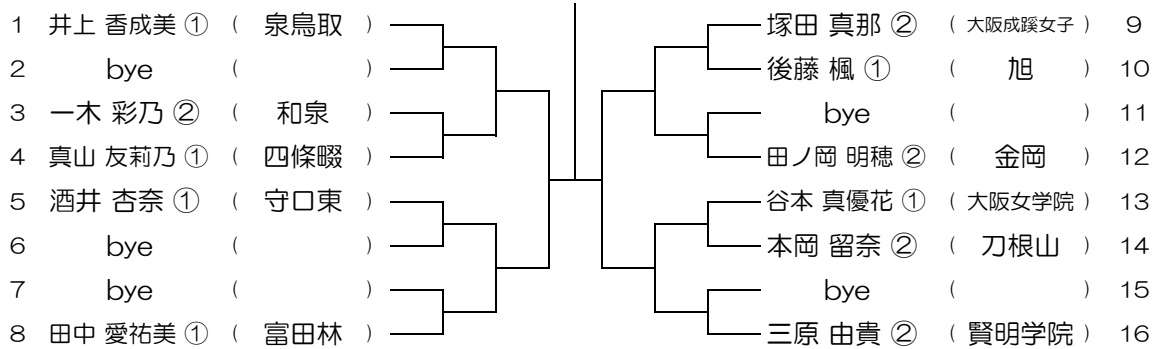

【GS】 No.077

会場：金蘭会

平成30年度 大阪高等学校総合体育大会テニス大会

【GS】 No.078

会場：金蘭会

平成30年度 大阪高等学校総合体育大会テニス大会

【GS】 No.079

会場：金蘭会

平成30年度 大阪高等学校総合体育大会テニス大会

【GS】 No.080

会場：金蘭会

平成30年度 大阪高等学校総合体育大会テニス大会

【GS】 No.081 会場：大阪成蹊女子（第3グラウンド） 平成30年度 大阪高等学校総合体育大会テニス大会

【GS】 No.082 会場：大阪成蹊女子（第3グラウンド） 平成30年度 大阪高等学校総合体育大会テニス大会

【GS】 No.083 会場：大阪成蹊女子（第3グラウンド） 平成30年度 大阪高等学校総合体育大会テニス大会

【GS】 No.084 会場：大阪成蹊女子（第3グラウンド） 平成30年度 大阪高等学校総合体育大会テニス大会

【GS】 No.085

会場：大阪成蹊女子（第3グラウンド）

平成30年度 大阪高等学校総合体育大会テニス大会

【GS】 No.086

会場：大阪成蹊女子（第3グラウンド）

平成30年度 大阪高等学校総合体育大会テニス大会

【GS】 No.087