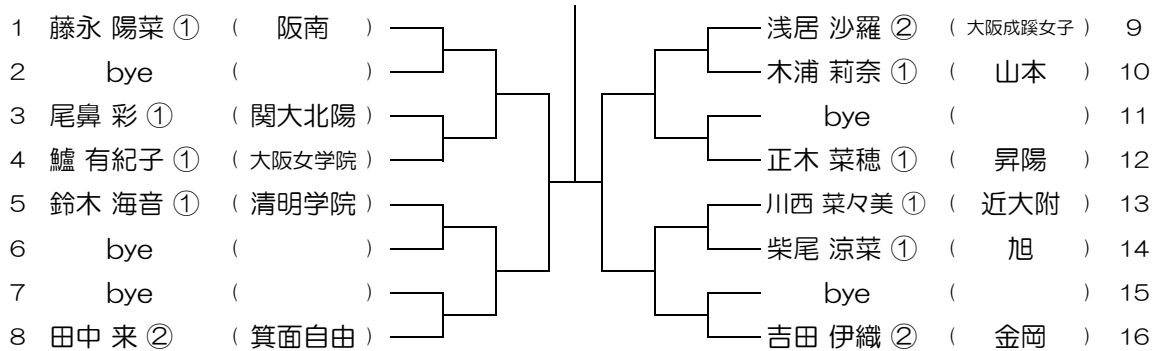

平成30年度 大阪高等学校総合体育大会テニス大会

【GS】 No.080

会場：金蘭会

平成30年度 大阪高等学校総合体育大会テニス大会

【GS】 No.081 会場：大阪成蹊女子（第3グラウンド） 平成30年度 大阪高等学校総合体育大会テニス大会

【GS】 No.082 会場：大阪成蹊女子（第3グラウンド） 平成30年度 大阪高等学校総合体育大会テニス大会

【GS】 No.083 会場：大阪成蹊女子（第3グラウンド） 平成30年度 大阪高等学校総合体育大会テニス大会

【GS】 No.084 会場：大阪成蹊女子（第3グラウンド） 平成30年度 大阪高等学校総合体育大会テニス大会

【GS】 No.085

会場：大阪成蹊女子（第3グラウンド）

平成30年度 大阪高等学校総合体育大会テニス大会

【GS】 No.086

会場：大阪成蹊女子（第3グラウンド）

平成30年度 大阪高等学校総合体育大会テニス大会

【GS】 No.087

会場：城南学園（校外コート）

平成30年度 大阪高等学校総合体育大会テニス大会

【GS】 No.088

会場：城南学園（校外コート）

平成30年度 大阪高等学校総合体育大会テニス大会

【GS】 No.089

会場：城南学園（校外コート）

平成30年度 大阪高等学校総合体育大会テニス大会