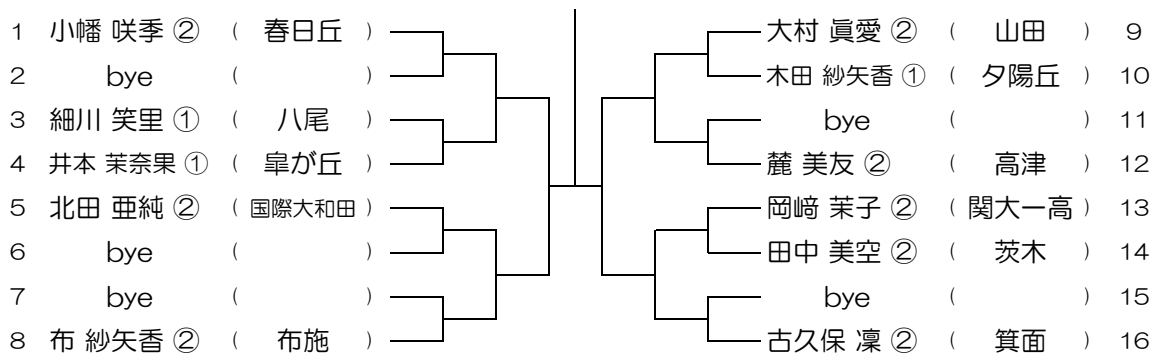

【GS】 No.016

会場：春日丘

平成30年度 大阪高等学校総合体育大会テニス大会