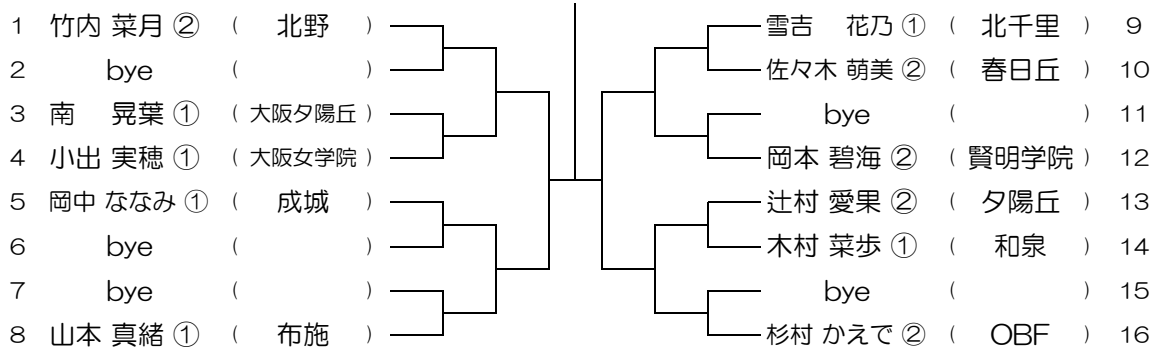

【GS】 No.075 会場： OBF

平成30年度 大阪高等学校総合体育大会テニス大会