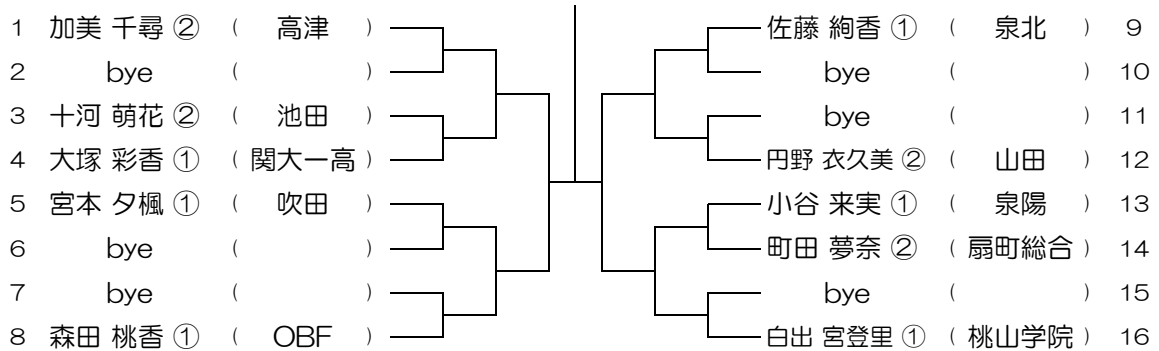

平成30年度 大阪高等学校総合体育大会テニス大会

【GS】 No.028

会場：北千里 → 山本

平成30年度 大阪高等学校総合体育大会テニス大会

【GS】 No.029

会場： 山田

平成30年度 大阪高等学校総合体育大会テニス大会

【GS】 No.030

会場： 山田

平成30年度 大阪高等学校総合体育大会テニス大会

【GS】 No.031

会場： 山田

平成30年度 大阪高等学校総合体育大会テニス大会

【GS】 No.032

会場： 山田

平成30年度 大阪高等学校総合体育大会テニス大会