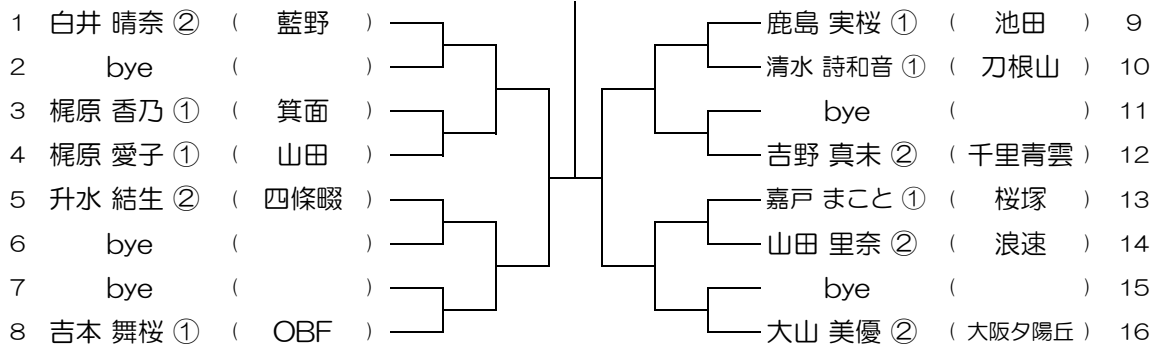

会場： 豊中

平成30年度 大阪高等学校総合体育大会テニス大会

【GS】 No.011

会場： 千里青雲

平成30年度 大阪高等学校総合体育大会テニス大会

【GS】 No.012

会場： 千里青雲

平成30年度 大阪高等学校総合体育大会テニス大会

【GS】 No.013

会場：千里青雲

平成30年度 大阪高等学校総合体育大会テニス大会

【GS】 No.014

会場：千里青雲

平成30年度 大阪高等学校総合体育大会テニス大会

【GS】 No.015

会場：春日丘