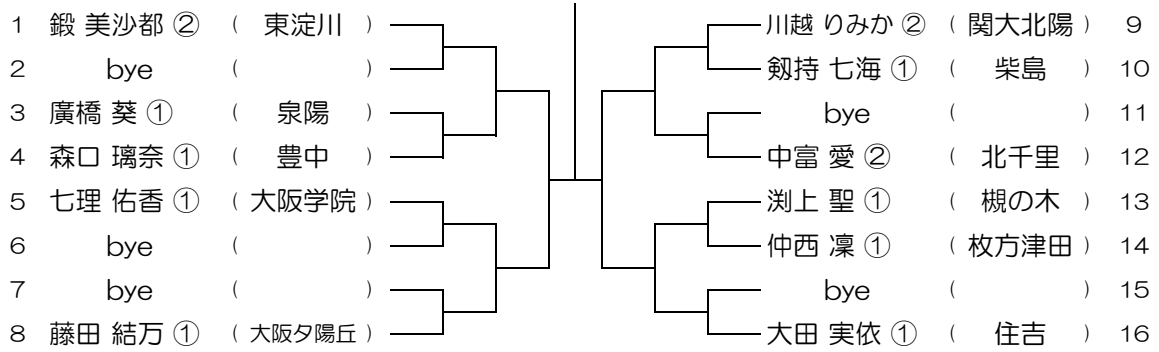

【GS】 No.025

会場：北千里 → 蜻蛉池公園

平成30年度 大阪高等学校総合体育大会テニス大会