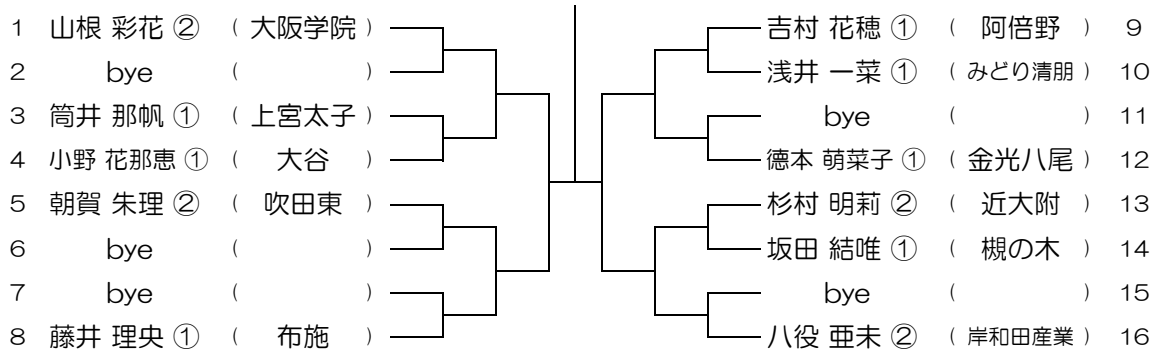

【GS】 No.045

会場：阿倍野

平成30年度 大阪高等学校総合体育大会テニス大会

【GS】 No.046

会場：阿倍野

平成30年度 大阪高等学校総合体育大会テニス大会

【GS】 No.047

会場：阿倍野

平成30年度 大阪高等学校総合体育大会テニス大会

【GS】 No.048

会場：阿倍野

平成30年度 大阪高等学校総合体育大会テニス大会

【GS】 No.049

会場：阿倍野

平成30年度 大阪高等学校総合体育大会テニス大会

【GS】 No.050

会場：阿倍野

平成30年度 大阪高等学校総合体育大会テニス大会

【GS】 No.051

会場：河南

平成30年度 大阪高等学校総合体育大会テニス大会

【GS】 No.052

会場：河南

平成30年度 大阪高等学校総合体育大会テニス大会