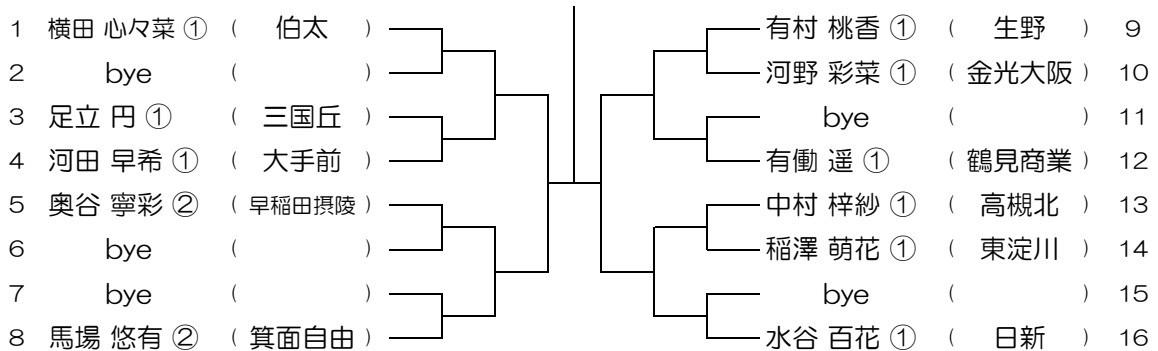

会場： 堺東

平成30年度 大阪高等学校総合体育大会テニス大会

【GS】 No.055

会場： 堺東

平成30年度 大阪高等学校総合体育大会テニス大会

【GS】 No.056

会場： 堺東

平成30年度 大阪高等学校総合体育大会テニス大会

【GS】 No.057

会場： 成美

平成30年度 大阪高等学校総合体育大会テニス大会

【GS】 No.058

会場： 成美

平成30年度 大阪高等学校総合体育大会テニス大会

【GS】 No.059

会場： 成美

平成30年度 大阪高等学校総合体育大会テニス大会

【GS】 No.060

会場： 伯太

平成30年度 大阪高等学校総合体育大会テニス大会

【GS】 No.061

会場： 伯太

平成30年度 大阪高等学校総合体育大会テニス大会

【GS】 No.062