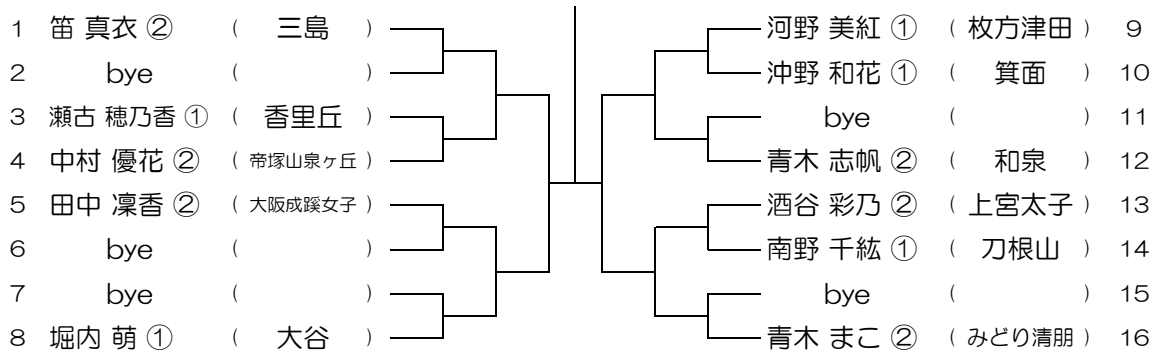

会場：金蘭会

平成30年度 大阪高等学校総合体育大会テニス大会

【GS】 No.079

会場：金蘭会

平成30年度 大阪高等学校総合体育大会テニス大会

【GS】 No.080

会場：金蘭会

平成30年度 大阪高等学校総合体育大会テニス大会

【GS】 No.081 会場：大阪成蹊女子（第3グラウンド） 平成30年度 大阪高等学校総合体育大会テニス大会

【GS】 No.082 会場：大阪成蹊女子（第3グラウンド） 平成30年度 大阪高等学校総合体育大会テニス大会

【GS】 No.083 会場：大阪成蹊女子（第3グラウンド） 平成30年度 大阪高等学校総合体育大会テニス大会

【GS】 No.084 会場：大阪成蹊女子（第3グラウンド） 平成30年度 大阪高等学校総合体育大会テニス大会