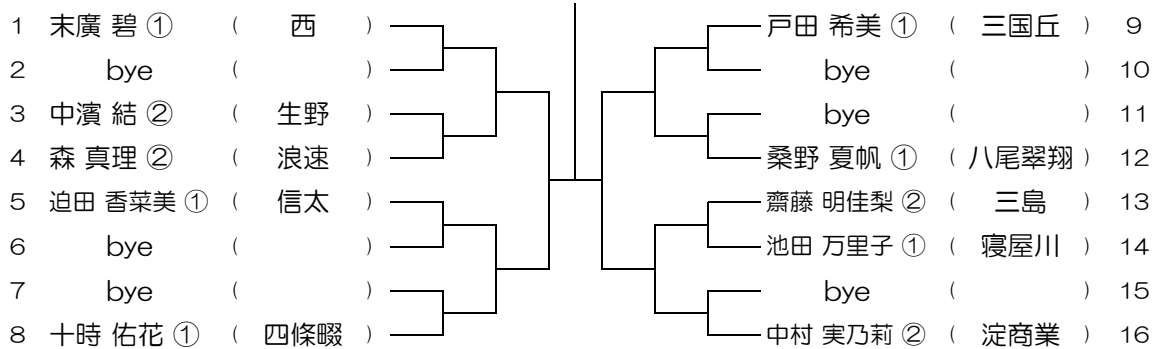

会場： 柴島

平成30年度 大阪高等学校総合体育大会テニス大会

【GS】 No.067

会場： 桜宮

平成30年度 大阪高等学校総合体育大会テニス大会

【GS】 No.068

会場： 桜宮

平成30年度 大阪高等学校総合体育大会テニス大会

【GS】 No.069

会場：西

平成30年度 大阪高等学校総合体育大会テニス大会

【GS】 No.070

会場：西

平成30年度 大阪高等学校総合体育大会テニス大会

【GS】 No.071

会場：西

平成30年度 大阪高等学校総合体育大会テニス大会

【GS】 No.072

会場：西

平成30年度 大阪高等学校総合体育大会テニス大会

【GS】 No.073 会場： OBF

平成30年度 大阪高等学校総合体育大会テニス大会

【GS】 No.074 会場： OBF

平成30年度 大阪高等学校総合体育大会テニス大会