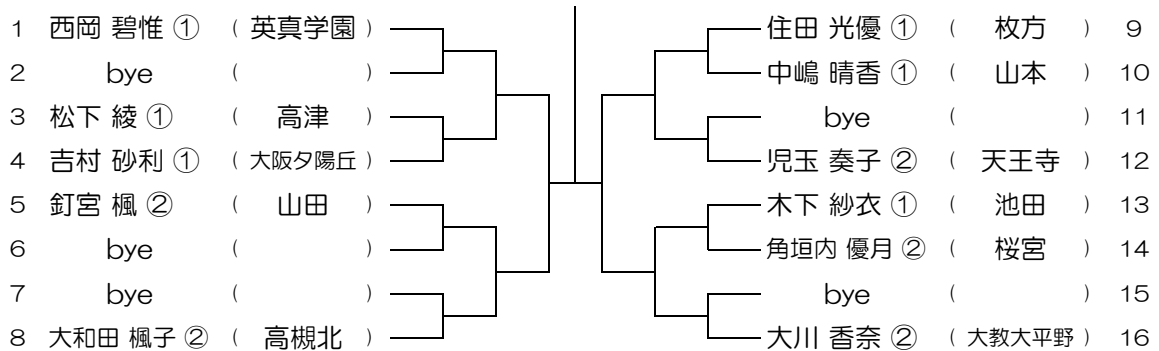

平成30年度 大阪高等学校総合体育大会テニス大会

【GS】 No.028

会場：北千里 → 山本

平成30年度 大阪高等学校総合体育大会テニス大会

【GS】 No.029

会場： 山田

平成30年度 大阪高等学校総合体育大会テニス大会

【GS】 No.030

会場： 山田

平成30年度 大阪高等学校総合体育大会テニス大会

【GS】 No.031

会場： 山田

平成30年度 大阪高等学校総合体育大会テニス大会

【GS】 No.032

会場： 山田

平成30年度 大阪高等学校総合体育大会テニス大会