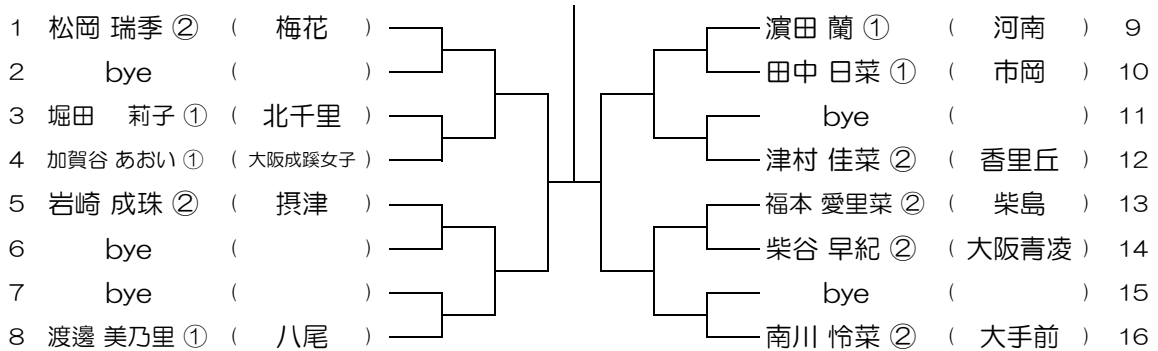

【GS】 No.090

会場：大商学園

平成30年度 大阪高等学校総合体育大会テニス大会

【GS】 No.091

会場：大商学園

平成30年度 大阪高等学校総合体育大会テニス大会

【GS】 No.092

会場：大商学園

平成30年度 大阪高等学校総合体育大会テニス大会

【GS】 No.093

会場：大商学園

平成30年度 大阪高等学校総合体育大会テニス大会

【GS】 No.094

会場：梅花

平成30年度 大阪高等学校総合体育大会テニス大会

【GS】 No.095

会場：梅花

平成30年度 大阪高等学校総合体育大会テニス大会

【GS】 No.096

会場：梅花

平成30年度 大阪高等学校総合体育大会テニス大会

【GS】 No.097 会場： 梅花

平成30年度 大阪高等学校総合体育大会テニス大会

【GS】 No.098 会場： 同志社香里