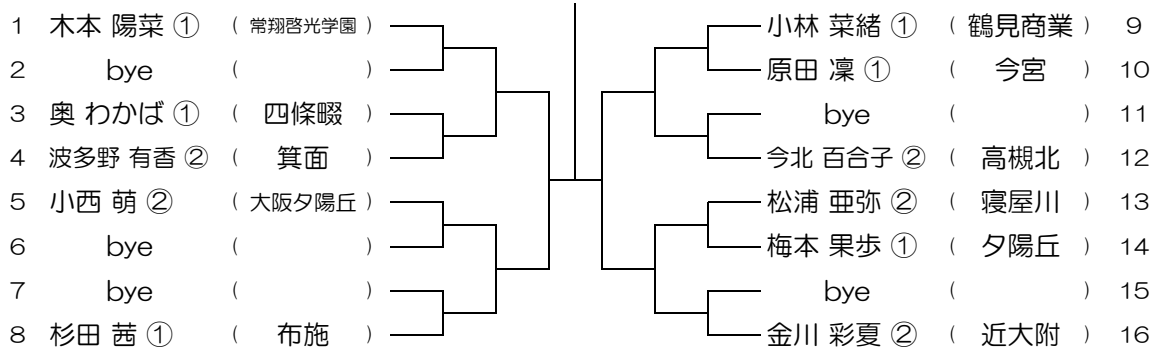

【GS】 No.097 会場： 梅花

平成30年度 大阪高等学校総合体育大会テニス大会

【GS】 No.098 会場： 同志社香里

平成30年度 大阪高等学校総合体育大会テニス大会

【GS】 No.099 会場： 同志社香里

平成30年度 大阪高等学校総合体育大会テニス大会

【GS】 No.100 会場： 同志社香里

平成30年度 大阪高等学校総合体育大会テニス大会

【GS】 No.101

会場：同志社香里

平成30年度 大阪高等学校総合体育大会テニス大会

【GS】 No.102

会場：常翔啓光学園

平成30年度 大阪高等学校総合体育大会テニス大会

【GS】 No.103

会場：常翔啓光学園

平成30年度 大阪高等学校総合体育大会テニス大会

【GS】 No.104

会場：羽衣学園

平成30年度 大阪高等学校総合体育大会テニス大会

【GS】 No.105

会場： 羽衣学園

平成30年度 大阪高等学校総合体育大会テニス大会

【GS】 No.106