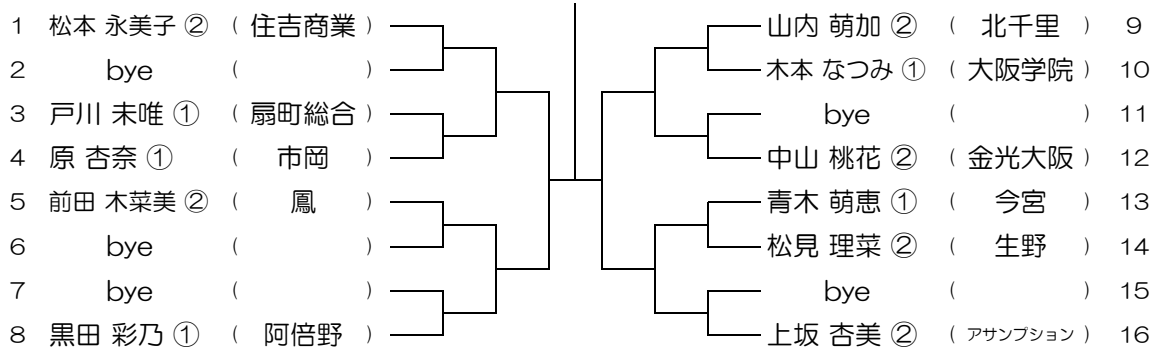

会場：福井

平成30年度 大阪高等学校総合体育大会テニス大会

【GS】 No.023

会場：北千里 → 山本

平成30年度 大阪高等学校総合体育大会テニス大会

【GS】 No.024

会場：北千里 → 関西大学第一

平成30年度 大阪高等学校総合体育大会テニス大会

【GS】 No.025

会場：北千里 → 蜻蛉池公園

平成30年度 大阪高等学校総合体育大会テニス大会

【GS】 No.026

会場：北千里 → 関西大学第一

平成30年度 大阪高等学校総合体育大会テニス大会

【GS】 No.027

会場：北千里 → 蜻蛉池公園

平成30年度 大阪高等学校総合体育大会テニス大会

【GS】 No.028

会場：北千里 → 山本

平成30年度 大阪高等学校総合体育大会テニス大会

【GS】 No.029

会場： 山田

平成30年度 大阪高等学校総合体育大会テニス大会

【GS】 No.030