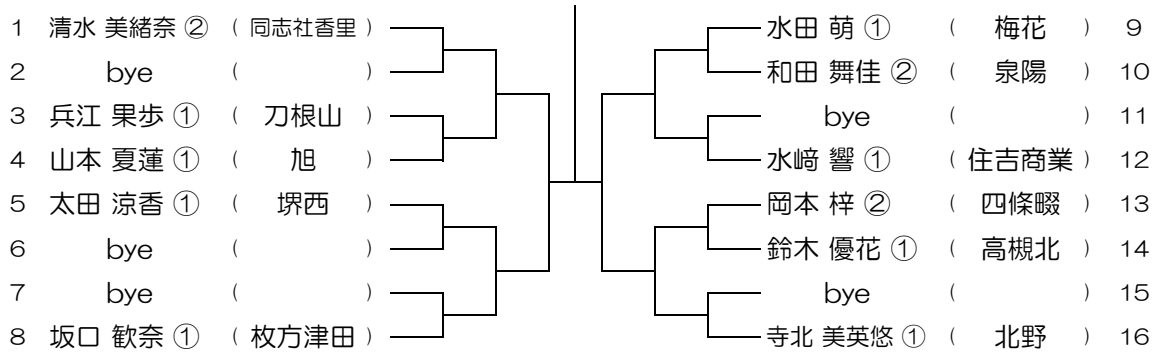

平成30年度 大阪高等学校総合体育大会テニス大会

【GS】 No.092

会場：大商学園

平成30年度 大阪高等学校総合体育大会テニス大会

【GS】 No.093

会場： 大商学園

平成30年度 大阪高等学校総合体育大会テニス大会

【GS】 No.094

会場： 梅花

平成30年度 大阪高等学校総合体育大会テニス大会

【GS】 No.095

会場： 梅花

平成30年度 大阪高等学校総合体育大会テニス大会

【GS】 No.096

会場： 梅花

平成30年度 大阪高等学校総合体育大会テニス大会

【GS】 No.097 会場： 梅花

平成30年度 大阪高等学校総合体育大会テニス大会

【GS】 No.098 会場： 同志社香里

平成30年度 大阪高等学校総合体育大会テニス大会

【GS】 No.099 会場： 同志社香里

平成30年度 大阪高等学校総合体育大会テニス大会

【GS】 No.100 会場： 同志社香里

平成30年度 大阪高等学校総合体育大会テニス大会