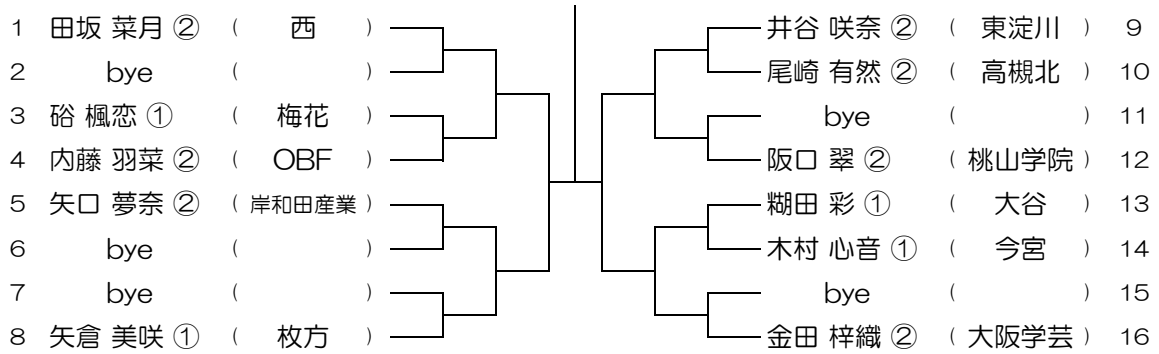

会場： 柴島

平成30年度 大阪高等学校総合体育大会テニス大会

【GS】 No.067

会場： 桜宮

平成30年度 大阪高等学校総合体育大会テニス大会

【GS】 No.068

会場： 桜宮

平成30年度 大阪高等学校総合体育大会テニス大会

【GS】 No.069

会場：西

平成30年度 大阪高等学校総合体育大会テニス大会

【GS】 No.070

会場：西

平成30年度 大阪高等学校総合体育大会テニス大会

【GS】 No.071

会場：西

平成30年度 大阪高等学校総合体育大会テニス大会

【GS】 No.072

会場：西

平成30年度 大阪高等学校総合体育大会テニス大会

【GS】 No.073 会場： OBF

平成30年度 大阪高等学校総合体育大会テニス大会

【GS】 No.074 会場： OBF

平成30年度 大阪高等学校総合体育大会テニス大会