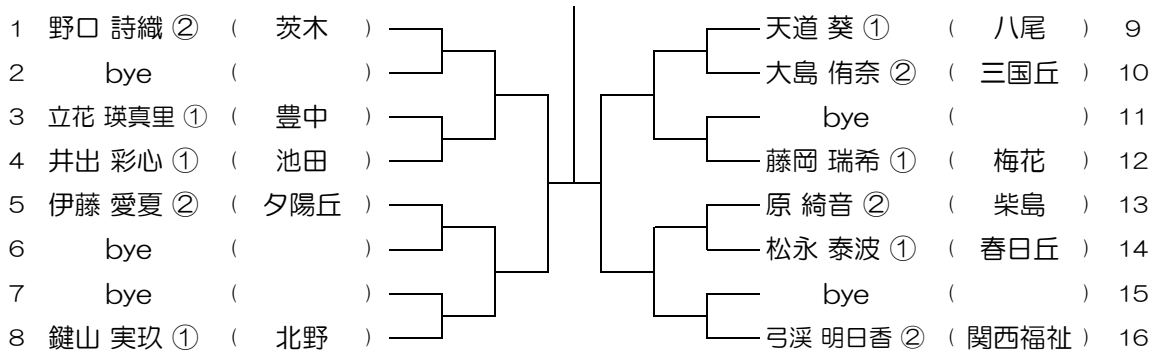

平成30年度 大阪高等学校総合体育大会テニス大会

【GS】 No.093

会場：大商学園

平成30年度 大阪高等学校総合体育大会テニス大会

【GS】 No.094

会場：梅花

平成30年度 大阪高等学校総合体育大会テニス大会

【GS】 No.095

会場：梅花

平成30年度 大阪高等学校総合体育大会テニス大会

【GS】 No.096

会場：梅花

平成30年度 大阪高等学校総合体育大会テニス大会

【GS】 No.097 会場： 梅花

平成30年度 大阪高等学校総合体育大会テニス大会

【GS】 No.098 会場： 同志社香里

平成30年度 大阪高等学校総合体育大会テニス大会

【GS】 No.099 会場： 同志社香里

平成30年度 大阪高等学校総合体育大会テニス大会

【GS】 No.100 会場： 同志社香里

平成30年度 大阪高等学校総合体育大会テニス大会

【GS】 No.101

会場：同志社香里

平成30年度 大阪高等学校総合体育大会テニス大会