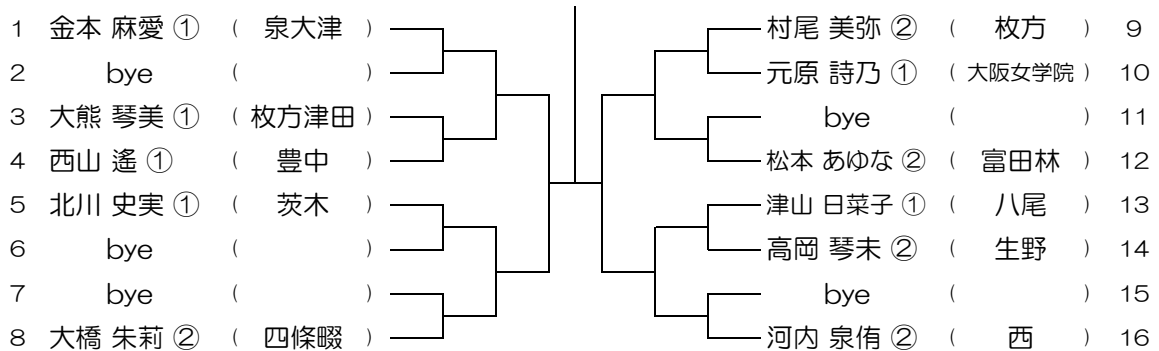

会場： 柴島

平成30年度 大阪高等学校総合体育大会テニス大会

【GS】 No.067

会場： 桜宮

平成30年度 大阪高等学校総合体育大会テニス大会

【GS】 No.068

会場： 桜宮

平成30年度 大阪高等学校総合体育大会テニス大会

【GS】 No.069

会場：西

平成30年度 大阪高等学校総合体育大会テニス大会

【GS】 No.070

会場：西

平成30年度 大阪高等学校総合体育大会テニス大会

【GS】 No.071

会場：西

平成30年度 大阪高等学校総合体育大会テニス大会

【GS】 No.072

会場：西

平成30年度 大阪高等学校総合体育大会テニス大会

【GS】 No.073 会場： OBF

平成30年度 大阪高等学校総合体育大会テニス大会

【GS】 No.074 会場： OBF

平成30年度 大阪高等学校総合体育大会テニス大会