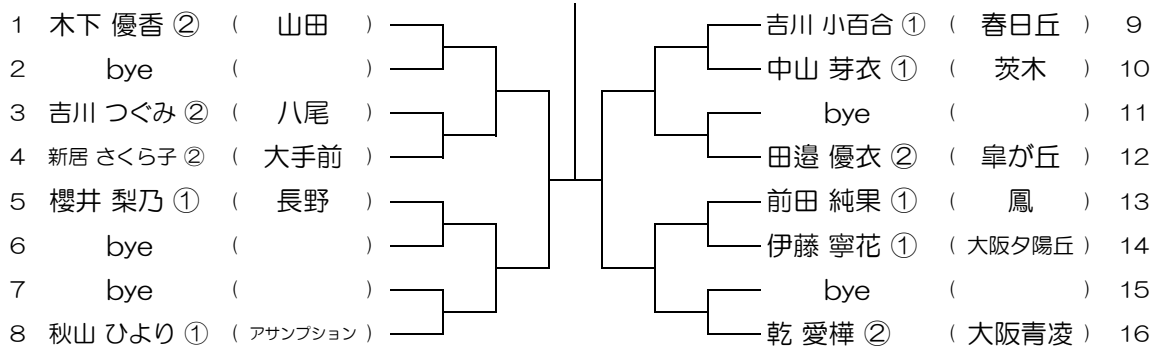

平成30年度 大阪高等学校総合体育大会テニス大会

【GS】 No.028

会場：北千里 → 山本

平成30年度 大阪高等学校総合体育大会テニス大会

【GS】 No.029

会場： 山田

平成30年度 大阪高等学校総合体育大会テニス大会

【GS】 No.030

会場： 山田

平成30年度 大阪高等学校総合体育大会テニス大会

【GS】 No.031

会場： 山田

平成30年度 大阪高等学校総合体育大会テニス大会

【GS】 No.032

会場： 山田

平成30年度 大阪高等学校総合体育大会テニス大会