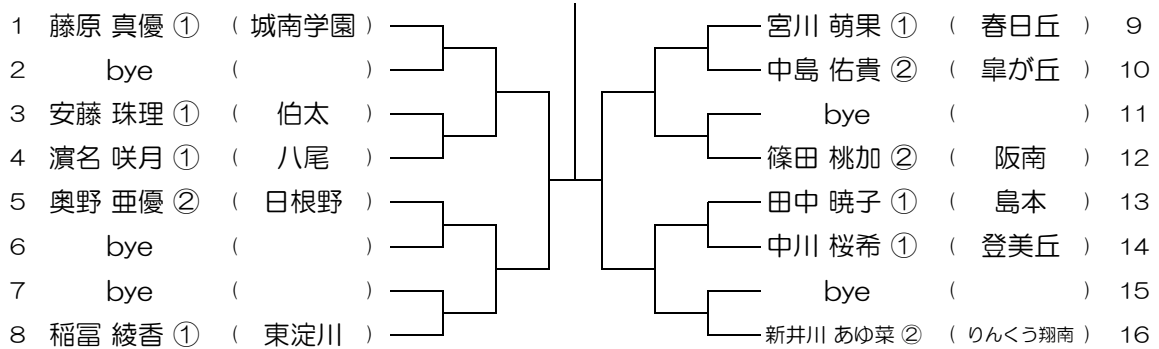

平成30年度 大阪高等学校総合体育大会テニス大会

【GS】 No.080

会場：金蘭会

平成30年度 大阪高等学校総合体育大会テニス大会

【GS】 No.081 会場：大阪成蹊女子（第3グラウンド） 平成30年度 大阪高等学校総合体育大会テニス大会

【GS】 No.082 会場：大阪成蹊女子（第3グラウンド） 平成30年度 大阪高等学校総合体育大会テニス大会

【GS】 No.083 会場：大阪成蹊女子（第3グラウンド） 平成30年度 大阪高等学校総合体育大会テニス大会

【GS】 No.084 会場：大阪成蹊女子（第3グラウンド） 平成30年度 大阪高等学校総合体育大会テニス大会

【GS】 No.085

会場：大阪成蹊女子（第3グラウンド）

平成30年度 大阪高等学校総合体育大会テニス大会

【GS】 No.086

会場：大阪成蹊女子（第3グラウンド）

平成30年度 大阪高等学校総合体育大会テニス大会

【GS】 No.087

会場：城南学園（校外コート）

平成30年度 大阪高等学校総合体育大会テニス大会

【GS】 No.088

会場：城南学園（校外コート）

平成30年度 大阪高等学校総合体育大会テニス大会

【GS】 No.089

会場：城南学園（校外コート）

平成30年度 大阪高等学校総合体育大会テニス大会