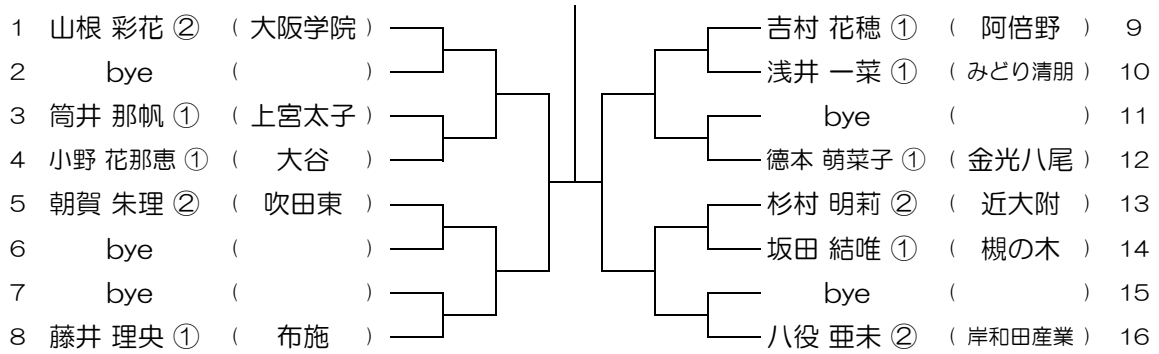

会場：阿倍野

平成30年度 大阪高等学校総合体育大会テニス大会

【GS】 No.047

会場：阿倍野

平成30年度 大阪高等学校総合体育大会テニス大会

【GS】 No.048

会場：阿倍野

平成30年度 大阪高等学校総合体育大会テニス大会

【GS】 No.049

会場：阿倍野

平成30年度 大阪高等学校総合体育大会テニス大会

【GS】 No.050

会場：阿倍野

平成30年度 大阪高等学校総合体育大会テニス大会

【GS】 No.051

会場：河南

平成30年度 大阪高等学校総合体育大会テニス大会

【GS】 No.052

会場：河南

平成30年度 大阪高等学校総合体育大会テニス大会

【GS】 No.053

会場： 堺東

平成30年度 大阪高等学校総合体育大会テニス大会

【GS】 No.054