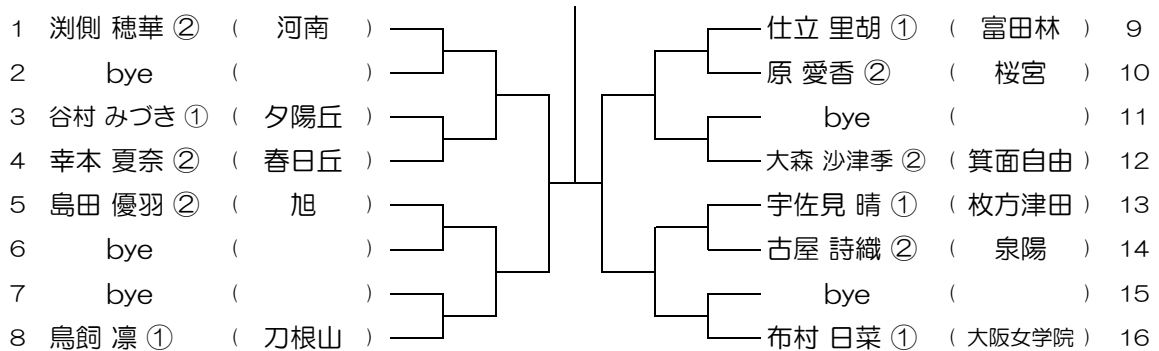

会場：阿倍野

平成30年度 大阪高等学校総合体育大会テニス大会

【GS】 No.047

会場：阿倍野

平成30年度 大阪高等学校総合体育大会テニス大会

【GS】 No.048

会場：阿倍野

平成30年度 大阪高等学校総合体育大会テニス大会

【GS】 No.049

会場：阿倍野

平成30年度 大阪高等学校総合体育大会テニス大会

【GS】 No.050

会場：阿倍野

平成30年度 大阪高等学校総合体育大会テニス大会

【GS】 No.051

会場：河南

平成30年度 大阪高等学校総合体育大会テニス大会

【GS】 No.052

会場：河南

平成30年度 大阪高等学校総合体育大会テニス大会

【GS】 No.053

会場： 堺東

平成30年度 大阪高等学校総合体育大会テニス大会

【GS】 No.054