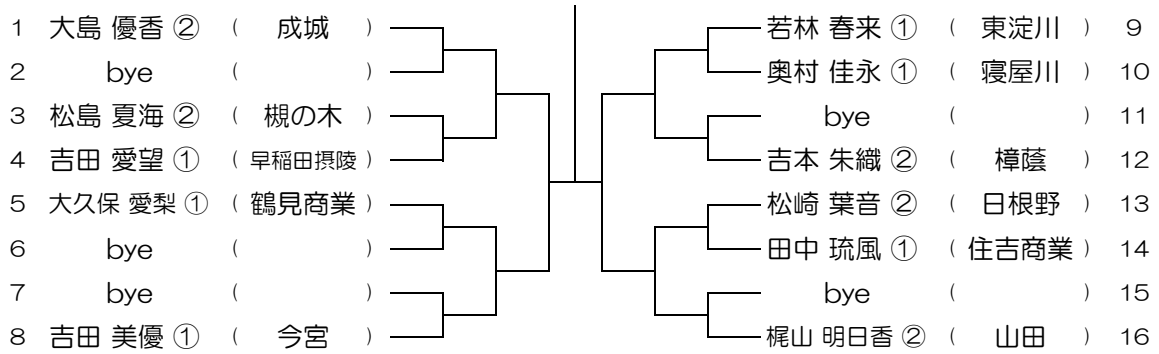

平成30年度 大阪高等学校総合体育大会テニス大会

【GS】 No.028

会場：北千里 → 山本

平成30年度 大阪高等学校総合体育大会テニス大会

【GS】 No.029

会場： 山田

平成30年度 大阪高等学校総合体育大会テニス大会

【GS】 No.030

会場： 山田

平成30年度 大阪高等学校総合体育大会テニス大会

【GS】 No.031

会場： 山田

平成30年度 大阪高等学校総合体育大会テニス大会

【GS】 No.032

会場： 山田

平成30年度 大阪高等学校総合体育大会テニス大会