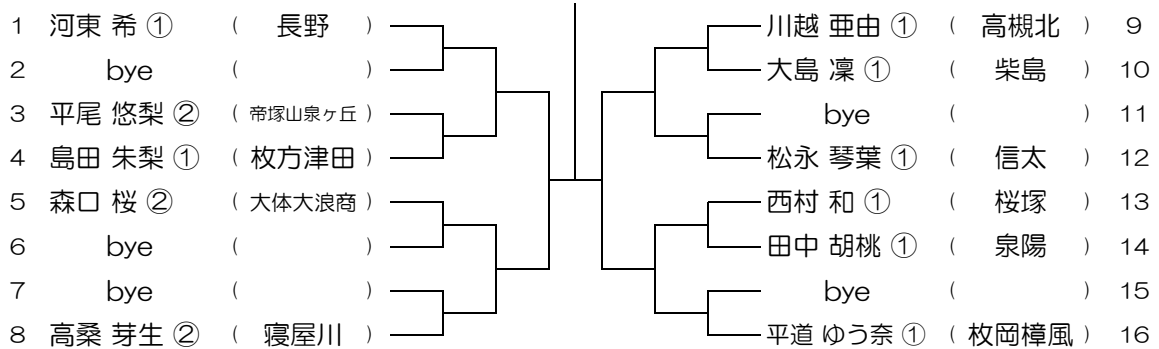

平成30年度 大阪高等学校総合体育大会テニス大会

【GS】 No.104

会場：羽衣学園

平成30年度 大阪高等学校総合体育大会テニス大会

【GS】 No.105

会場： 羽衣学園

平成30年度 大阪高等学校総合体育大会テニス大会

【GS】 No.106

会場： 羽衣学園

平成30年度 大阪高等学校総合体育大会テニス大会

【GS】 No.107

会場： 蜻蛉池公園

平成30年度 大阪高等学校総合体育大会テニス大会

【GS】 No.108

会場： 蜻蛉池公園

平成30年度 大阪高等学校総合体育大会テニス大会