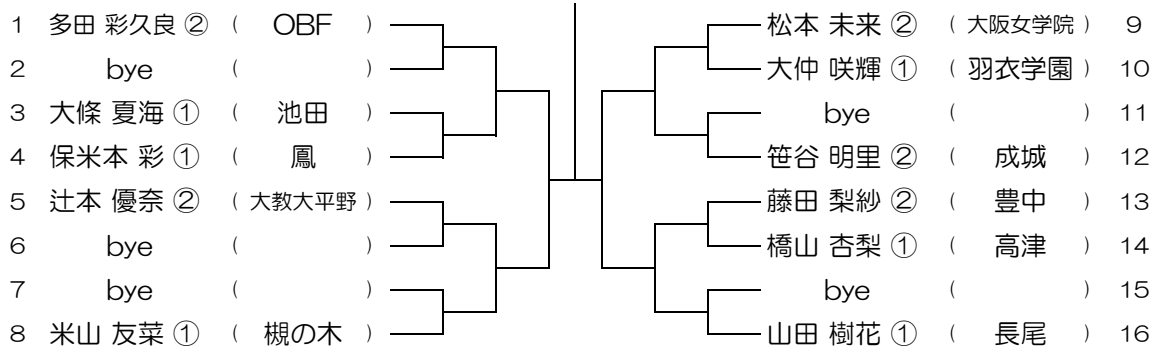

【GS】 No.069

会場：西

平成30年度 大阪高等学校総合体育大会テニス大会

【GS】 No.070

会場：西

平成30年度 大阪高等学校総合体育大会テニス大会

【GS】 No.071

会場：西

平成30年度 大阪高等学校総合体育大会テニス大会

【GS】 No.072

会場：西

平成30年度 大阪高等学校総合体育大会テニス大会

【GS】 No.073 会場： OBF

平成30年度 大阪高等学校総合体育大会テニス大会

【GS】 No.074 会場： OBF

平成30年度 大阪高等学校総合体育大会テニス大会