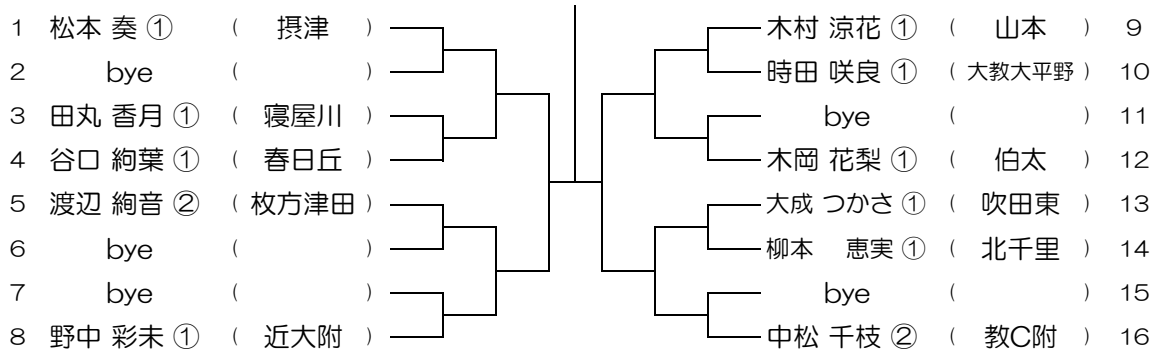

会場： 成美

平成30年度 大阪高等学校総合体育大会テニス大会

【GS】 No.059

会場： 成美

平成30年度 大阪高等学校総合体育大会テニス大会

【GS】 No.060

会場： 伯太

平成30年度 大阪高等学校総合体育大会テニス大会

【GS】 No.061

会場： 伯太

平成30年度 大阪高等学校総合体育大会テニス大会

【GS】 No.062

会場： 伯太

平成30年度 大阪高等学校総合体育大会テニス大会

【GS】 No.063

会場： 柴島

平成30年度 大阪高等学校総合体育大会テニス大会

【GS】 No.064

会場： 柴島

平成30年度 大阪高等学校総合体育大会テニス大会

【GS】 No.065

会場： 柴島

平成30年度 大阪高等学校総合体育大会テニス大会

【GS】 No.066