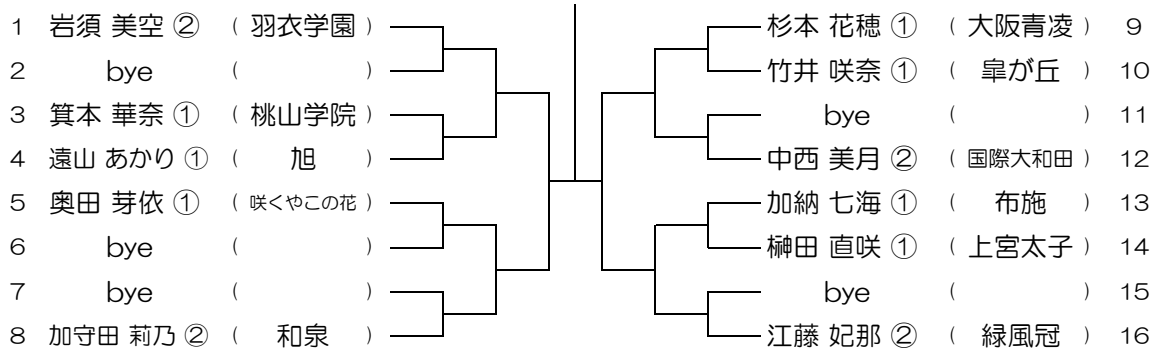

平成30年度 大阪高等学校総合体育大会テニス大会

【GS】 No.099 会場： 同志社香里

平成30年度 大阪高等学校総合体育大会テニス大会

【GS】 No.100 会場： 同志社香里

平成30年度 大阪高等学校総合体育大会テニス大会

【GS】 No.101

会場：同志社香里

平成30年度 大阪高等学校総合体育大会テニス大会

【GS】 No.102

会場：常翔啓光学園

平成30年度 大阪高等学校総合体育大会テニス大会

【GS】 No.103

会場：常翔啓光学園

平成30年度 大阪高等学校総合体育大会テニス大会

【GS】 No.104

会場：羽衣学園

平成30年度 大阪高等学校総合体育大会テニス大会

【GS】 No.105

会場： 羽衣学園

平成30年度 大阪高等学校総合体育大会テニス大会

【GS】 No.106

会場： 羽衣学園

平成30年度 大阪高等学校総合体育大会テニス大会

【GS】 No.107