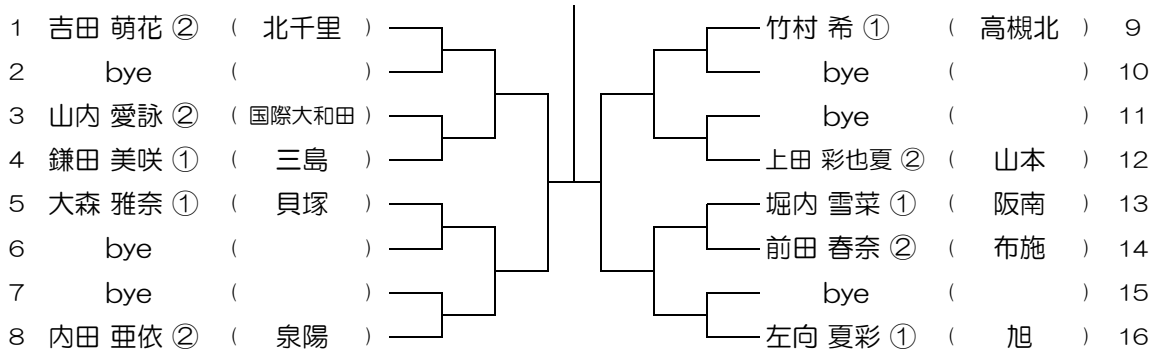

会場：福井

平成30年度 大阪高等学校総合体育大会テニス大会

【GS】 No.023

会場：北千里 → 山本

平成30年度 大阪高等学校総合体育大会テニス大会

【GS】 No.024

会場：北千里 → 関西大学第一

平成30年度 大阪高等学校総合体育大会テニス大会