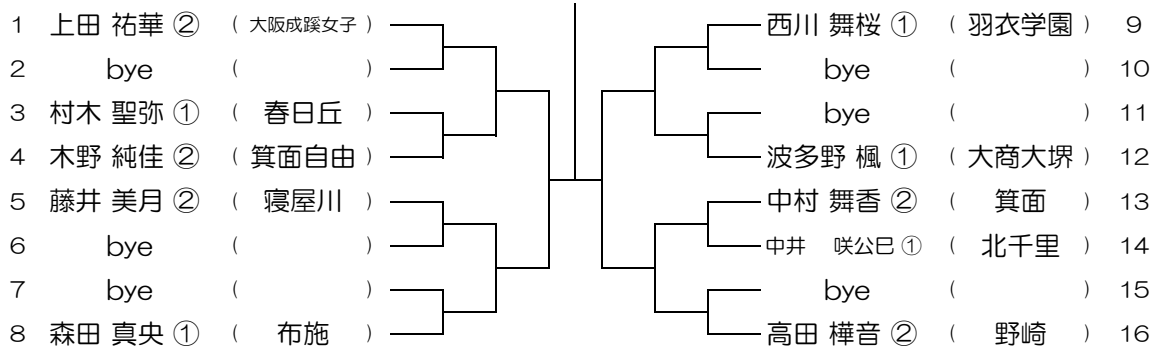

【GS】 No.077

会場：金蘭会

平成30年度 大阪高等学校総合体育大会テニス大会

【GS】 No.078

会場：金蘭会

平成30年度 大阪高等学校総合体育大会テニス大会

【GS】 No.079

会場：金蘭会

平成30年度 大阪高等学校総合体育大会テニス大会

【GS】 No.080

会場：金蘭会

平成30年度 大阪高等学校総合体育大会テニス大会

【GS】 No.081 会場：大阪成蹊女子（第3グラウンド） 平成30年度 大阪高等学校総合体育大会テニス大会

【GS】 No.082 会場：大阪成蹊女子（第3グラウンド） 平成30年度 大阪高等学校総合体育大会テニス大会

【GS】 No.083 会場：大阪成蹊女子（第3グラウンド） 平成30年度 大阪高等学校総合体育大会テニス大会