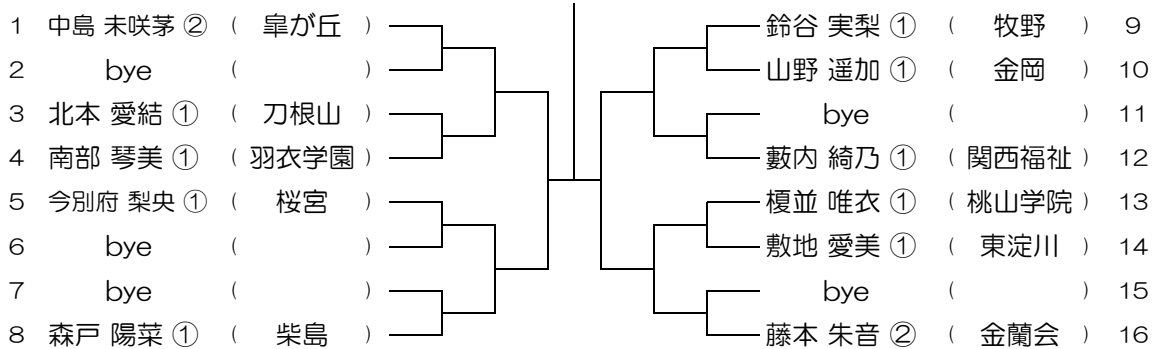

【GS】 No.073 会場： OBF

平成30年度 大阪高等学校総合体育大会テニス大会

【GS】 No.074 会場： OBF

平成30年度 大阪高等学校総合体育大会テニス大会

【GS】 No.075 会場： OBF

平成30年度 大阪高等学校総合体育大会テニス大会

【GS】 No.076 会場： OBF

平成30年度 大阪高等学校総合体育大会テニス大会

【GS】 No.077

会場：金蘭会

平成30年度 大阪高等学校総合体育大会テニス大会

【GS】 No.078

会場：金蘭会

平成30年度 大阪高等学校総合体育大会テニス大会

【GS】 No.079

会場：金蘭会

平成30年度 大阪高等学校総合体育大会テニス大会

【GS】 No.080

会場：金蘭会

平成30年度 大阪高等学校総合体育大会テニス大会

【GS】 No.081 会場：大阪成蹊女子（第3グラウンド） 平成30年度 大阪高等学校総合体育大会テニス大会

【GS】 No.082 会場：大阪成蹊女子（第3グラウンド） 平成30年度 大阪高等学校総合体育大会テニス大会

【GS】 No.083 会場：大阪成蹊女子（第3グラウンド） 平成30年度 大阪高等学校総合体育大会テニス大会