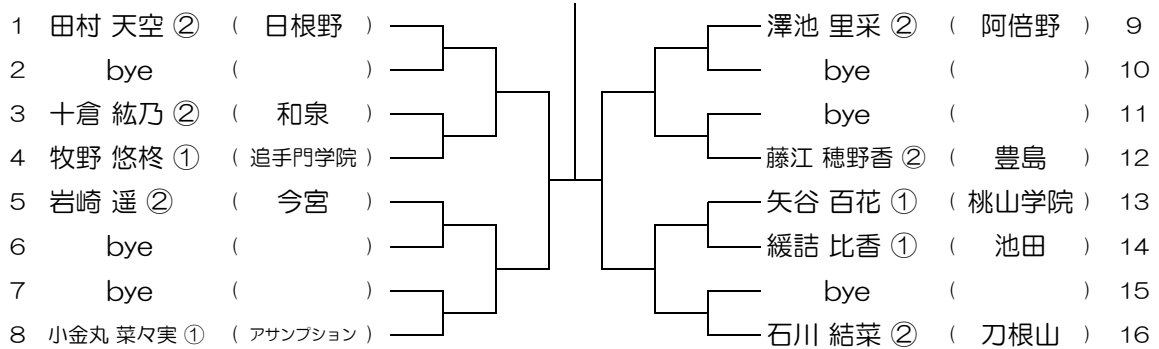

会場：阿倍野

平成30年度 大阪高等学校総合体育大会テニス大会

【GS】 No.047

会場：阿倍野

平成30年度 大阪高等学校総合体育大会テニス大会

【GS】 No.048

会場：阿倍野

平成30年度 大阪高等学校総合体育大会テニス大会