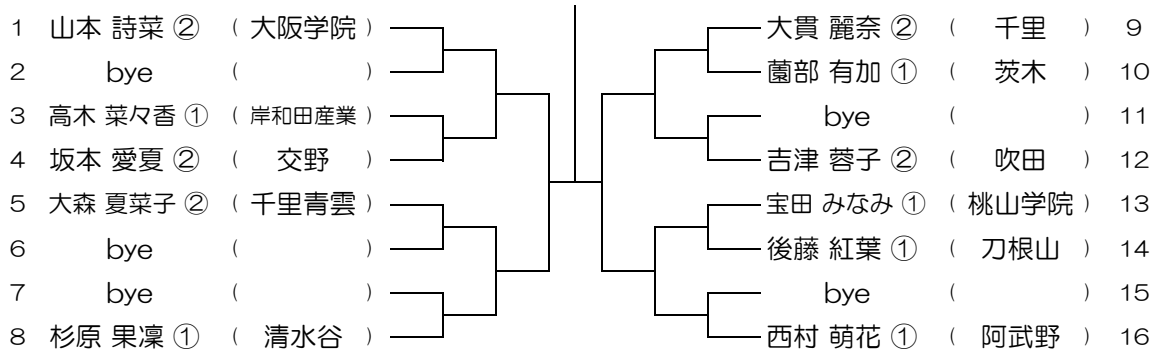

会場： 豊中

平成30年度 大阪高等学校総合体育大会テニス大会

【GS】 No.011

会場： 千里青雲

平成30年度 大阪高等学校総合体育大会テニス大会

【GS】 No.012

会場： 千里青雲

平成30年度 大阪高等学校総合体育大会テニス大会

【GS】 No.013

会場：千里青雲

平成30年度 大阪高等学校総合体育大会テニス大会

【GS】 No.014

会場：千里青雲

平成30年度 大阪高等学校総合体育大会テニス大会

【GS】 No.015

会場：春日丘

平成30年度 大阪高等学校総合体育大会テニス大会

【GS】 No.016

会場：春日丘

平成30年度 大阪高等学校総合体育大会テニス大会

【GS】 No.017 会場：春日丘

平成30年度 大阪高等学校総合体育大会テニス大会

【GS】 No.018 会場：春日丘

平成30年度 大阪高等学校総合体育大会テニス大会