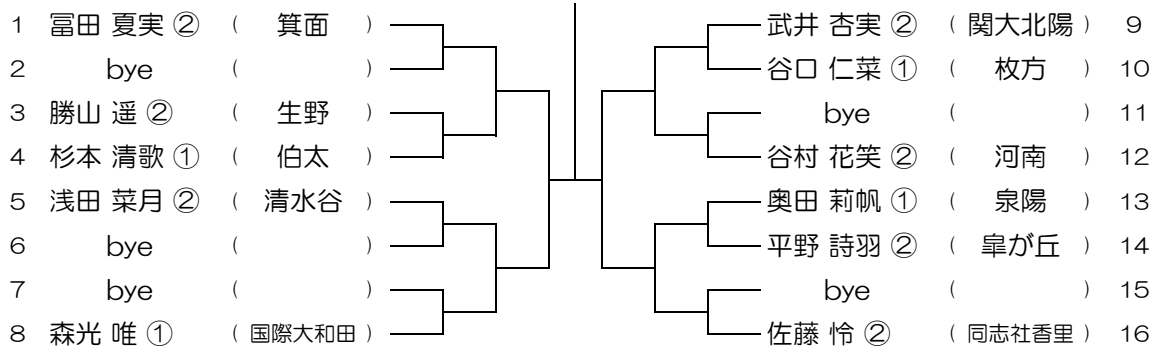

会場：梅花

平成30年度 大阪高等学校総合体育大会テニス大会

【GS】 No.096

会場：梅花

平成30年度 大阪高等学校総合体育大会テニス大会

【GS】 No.097 会場： 梅花

平成30年度 大阪高等学校総合体育大会テニス大会

【GS】 No.098 会場： 同志社香里

平成30年度 大阪高等学校総合体育大会テニス大会

【GS】 No.099 会場： 同志社香里

平成30年度 大阪高等学校総合体育大会テニス大会

【GS】 No.100 会場： 同志社香里

平成30年度 大阪高等学校総合体育大会テニス大会

【GS】 No.101

会場：同志社香里

平成30年度 大阪高等学校総合体育大会テニス大会