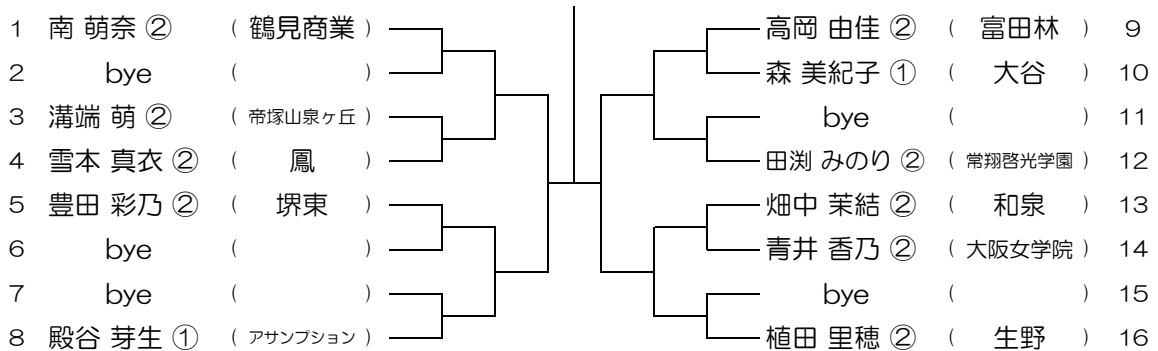

平成30年度 大阪高等学校総合体育大会テニス大会

【GS】 No.052

会場：河南

平成30年度 大阪高等学校総合体育大会テニス大会

【GS】 No.053

会場： 堺東

平成30年度 大阪高等学校総合体育大会テニス大会

【GS】 No.054

会場： 堺東

平成30年度 大阪高等学校総合体育大会テニス大会

【GS】 No.055

会場： 堺東

平成30年度 大阪高等学校総合体育大会テニス大会

【GS】 No.056

会場： 堺東

平成30年度 大阪高等学校総合体育大会テニス大会