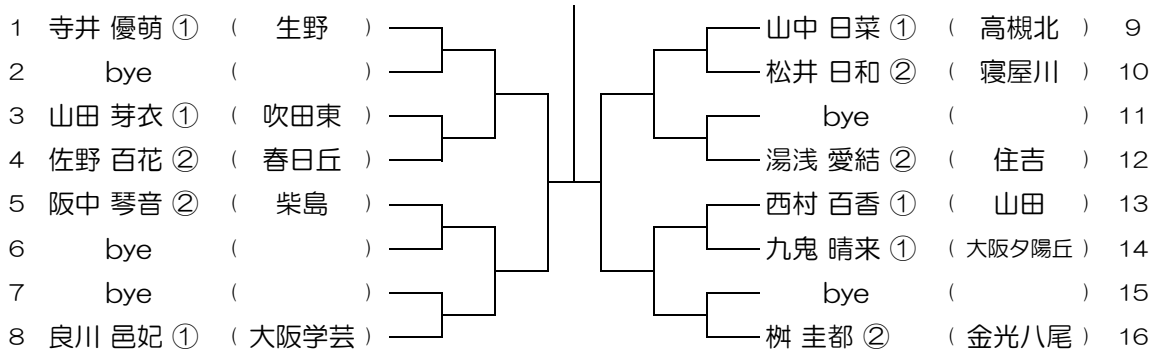

【GS】 No.061

会場： 伯太

平成30年度 大阪高等学校総合体育大会テニス大会

【GS】 No.062

会場： 伯太

平成30年度 大阪高等学校総合体育大会テニス大会

【GS】 No.063

会場： 柴島

平成30年度 大阪高等学校総合体育大会テニス大会

【GS】 No.064

会場： 柴島

平成30年度 大阪高等学校総合体育大会テニス大会

【GS】 No.065

会場： 柴島

平成30年度 大阪高等学校総合体育大会テニス大会

【GS】 No.066

会場： 柴島

平成30年度 大阪高等学校総合体育大会テニス大会

【GS】 No.067

会場： 桜宮

平成30年度 大阪高等学校総合体育大会テニス大会

【GS】 No.068

会場： 桜宮

平成30年度 大阪高等学校総合体育大会テニス大会