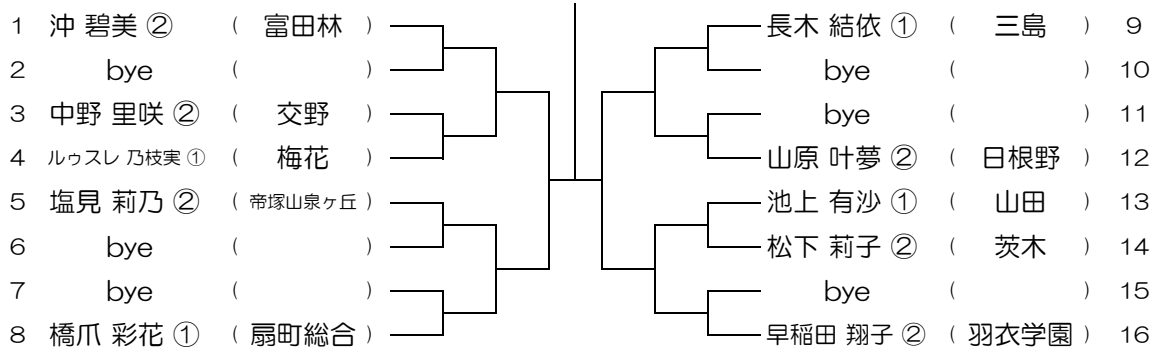

【GS】 No.102

会場：常翔啓光学園

平成30年度 大阪高等学校総合体育大会テニス大会

【GS】 No.103

会場：常翔啓光学園

平成30年度 大阪高等学校総合体育大会テニス大会

【GS】 No.104

会場：羽衣学園

平成30年度 大阪高等学校総合体育大会テニス大会

【GS】 No.105

会場： 羽衣学園

平成30年度 大阪高等学校総合体育大会テニス大会

【GS】 No.106

会場： 羽衣学園

平成30年度 大阪高等学校総合体育大会テニス大会

【GS】 No.107

会場： 蜻蛉池公園

平成30年度 大阪高等学校総合体育大会テニス大会

【GS】 No.108

会場： 蜻蛉池公園

平成30年度 大阪高等学校総合体育大会テニス大会

【GS】 No.109

会場：蜻蛉池公園

平成30年度 大阪高等学校総合体育大会テニス大会