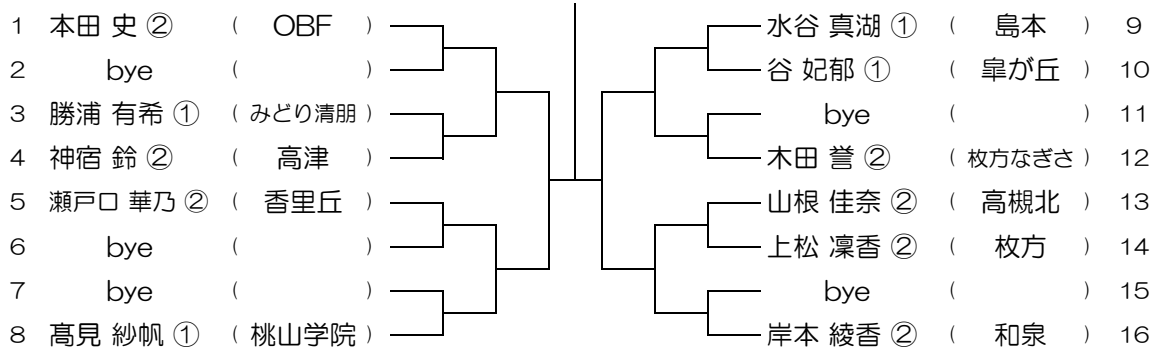

【GS】 No.069

会場：西

平成30年度 大阪高等学校総合体育大会テニス大会

【GS】 No.070

会場：西

平成30年度 大阪高等学校総合体育大会テニス大会

【GS】 No.071

会場：西

平成30年度 大阪高等学校総合体育大会テニス大会

【GS】 No.072

会場：西

平成30年度 大阪高等学校総合体育大会テニス大会

【GS】 No.073 会場： OBF

平成30年度 大阪高等学校総合体育大会テニス大会

【GS】 No.074 会場： OBF

平成30年度 大阪高等学校総合体育大会テニス大会