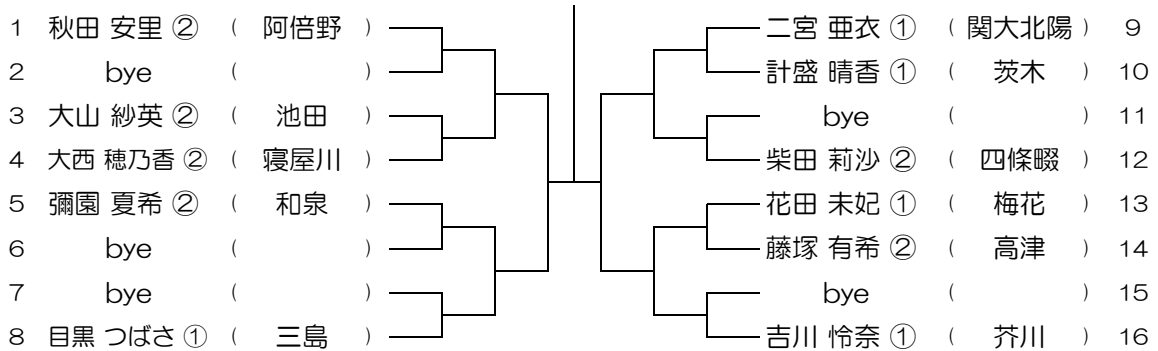

【GS】 No.043

会場： 阿倍野

平成30年度 大阪高等学校総合体育大会テニス大会