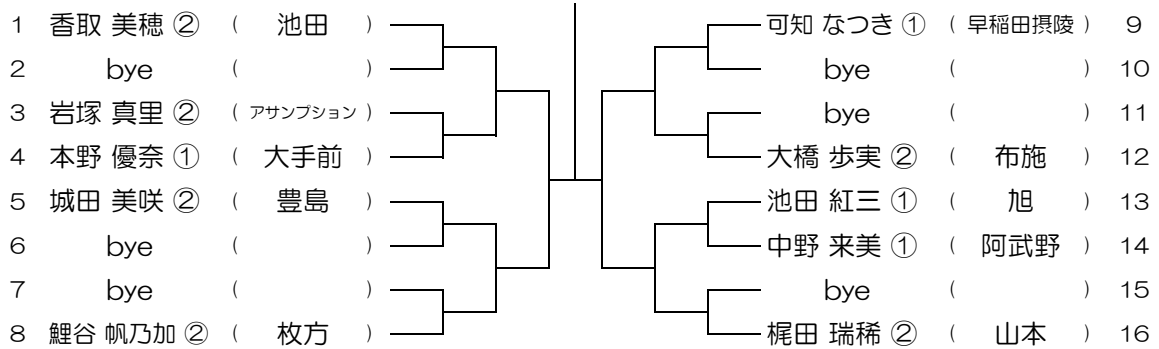

【GS】 No.001

会場：池田

平成30年度 大阪高等学校総合体育大会テニス大会

【GS】 No.002

会場：池田

平成30年度 大阪高等学校総合体育大会テニス大会

【GS】 No.003

会場：池田