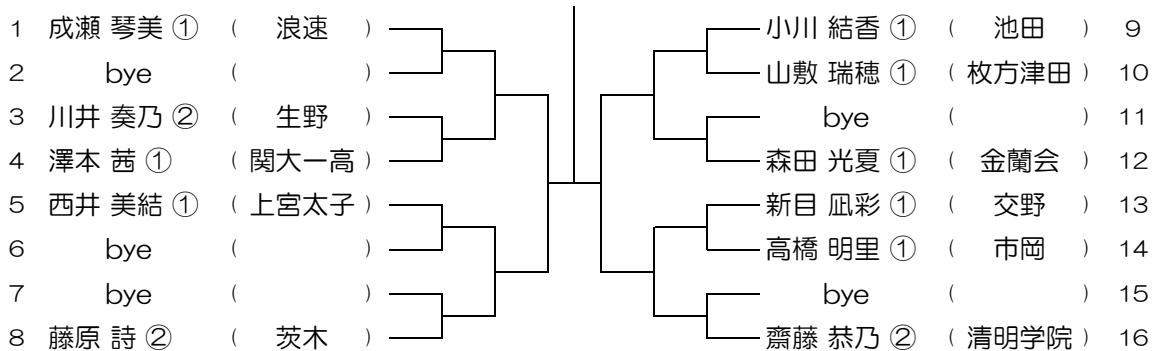

【GS】 No.073 会場： OBF

平成30年度 大阪高等学校総合体育大会テニス大会

【GS】 No.074 会場： OBF

平成30年度 大阪高等学校総合体育大会テニス大会

【GS】 No.075 会場： OBF

平成30年度 大阪高等学校総合体育大会テニス大会

【GS】 No.076 会場： OBF

平成30年度 大阪高等学校総合体育大会テニス大会

【GS】 No.077

会場：金蘭会

平成30年度 大阪高等学校総合体育大会テニス大会

【GS】 No.078

会場：金蘭会

平成30年度 大阪高等学校総合体育大会テニス大会

【GS】 No.079

会場：金蘭会

平成30年度 大阪高等学校総合体育大会テニス大会

【GS】 No.080

会場：金蘭会

平成30年度 大阪高等学校総合体育大会テニス大会

【GS】 No.081 会場：大阪成蹊女子（第3グラウンド） 平成30年度 大阪高等学校総合体育大会テニス大会

【GS】 No.082 会場：大阪成蹊女子（第3グラウンド） 平成30年度 大阪高等学校総合体育大会テニス大会

【GS】 No.083 会場：大阪成蹊女子（第3グラウンド） 平成30年度 大阪高等学校総合体育大会テニス大会