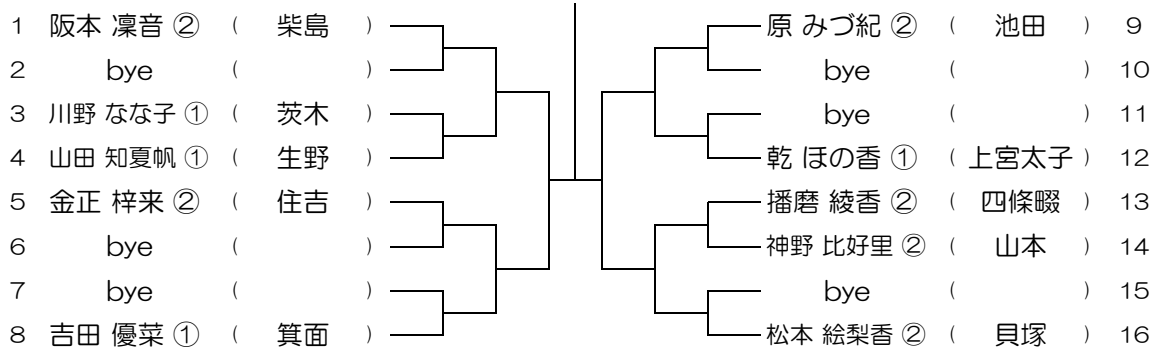

会場： 成美

平成30年度 大阪高等学校総合体育大会テニス大会

【GS】 No.059

会場： 成美

平成30年度 大阪高等学校総合体育大会テニス大会

【GS】 No.060

会場： 伯太

平成30年度 大阪高等学校総合体育大会テニス大会

【GS】 No.061

会場： 伯太

平成30年度 大阪高等学校総合体育大会テニス大会

【GS】 No.062

会場： 伯太

平成30年度 大阪高等学校総合体育大会テニス大会

【GS】 No.063

会場： 柴島

平成30年度 大阪高等学校総合体育大会テニス大会

【GS】 No.064

会場： 柴島

平成30年度 大阪高等学校総合体育大会テニス大会

【GS】 No.065

会場： 柴島

平成30年度 大阪高等学校総合体育大会テニス大会

【GS】 No.066