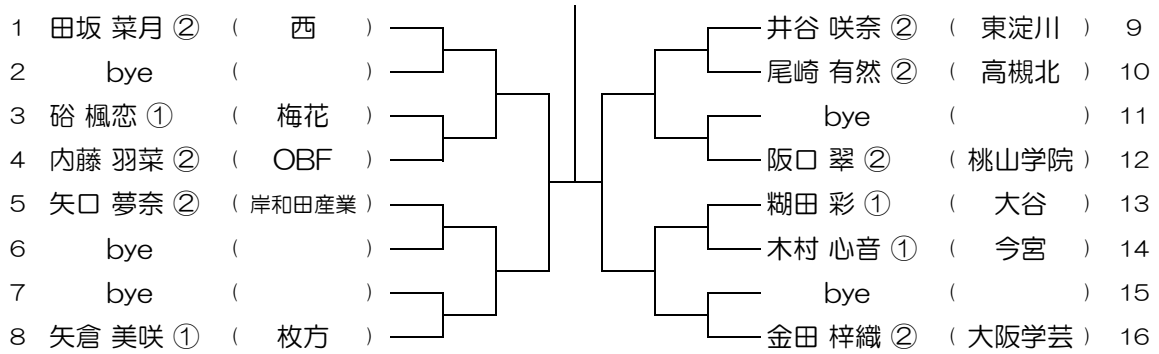

【GS】 No.065

会場： 柴島

平成30年度 大阪高等学校総合体育大会テニス大会

【GS】 No.066

会場： 柴島

平成30年度 大阪高等学校総合体育大会テニス大会

【GS】 No.067

会場： 桜宮

平成30年度 大阪高等学校総合体育大会テニス大会

【GS】 No.068

会場： 桜宮

平成30年度 大阪高等学校総合体育大会テニス大会

【GS】 No.069

会場：西

平成30年度 大阪高等学校総合体育大会テニス大会

【GS】 No.070

会場：西

平成30年度 大阪高等学校総合体育大会テニス大会

【GS】 No.071

会場：西

平成30年度 大阪高等学校総合体育大会テニス大会

【GS】 No.072

会場：西

平成30年度 大阪高等学校総合体育大会テニス大会