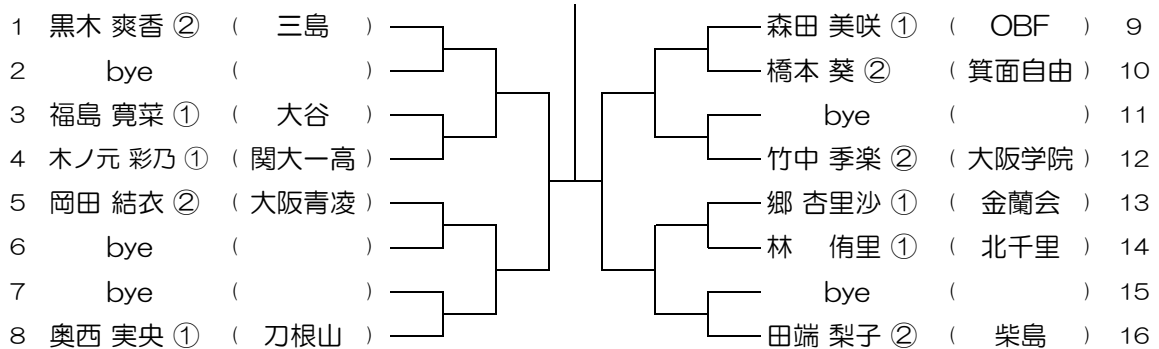

平成30年度 大阪高等学校総合体育大会テニス大会

【GS】 No.060

会場： 伯太

平成30年度 大阪高等学校総合体育大会テニス大会

【GS】 No.061

会場： 伯太

平成30年度 大阪高等学校総合体育大会テニス大会

【GS】 No.062

会場： 伯太

平成30年度 大阪高等学校総合体育大会テニス大会

【GS】 No.063

会場： 柴島

平成30年度 大阪高等学校総合体育大会テニス大会

【GS】 No.064

会場： 柴島

平成30年度 大阪高等学校総合体育大会テニス大会

【GS】 No.065

会場： 柴島

平成30年度 大阪高等学校総合体育大会テニス大会

【GS】 No.066

会場： 柴島

平成30年度 大阪高等学校総合体育大会テニス大会

【GS】 No.067

会場： 桜宮