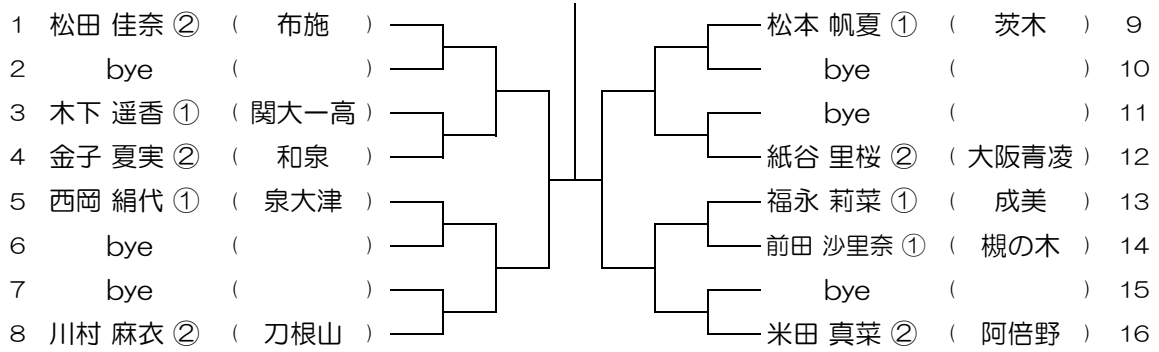

【GS】 No.041

会場： 八尾

平成30年度 大阪高等学校総合体育大会テニス大会

【GS】 No.042

会場： 八尾

平成30年度 大阪高等学校総合体育大会テニス大会

【GS】 No.043

会場： 阿倍野

平成30年度 大阪高等学校総合体育大会テニス大会

【GS】 No.044

会場： 阿倍野

平成30年度 大阪高等学校総合体育大会テニス大会

【GS】 No.045

会場：阿倍野

平成30年度 大阪高等学校総合体育大会テニス大会

【GS】 No.046

会場：阿倍野

平成30年度 大阪高等学校総合体育大会テニス大会

【GS】 No.047

会場：阿倍野

平成30年度 大阪高等学校総合体育大会テニス大会

【GS】 No.048

会場：阿倍野

平成30年度 大阪高等学校総合体育大会テニス大会