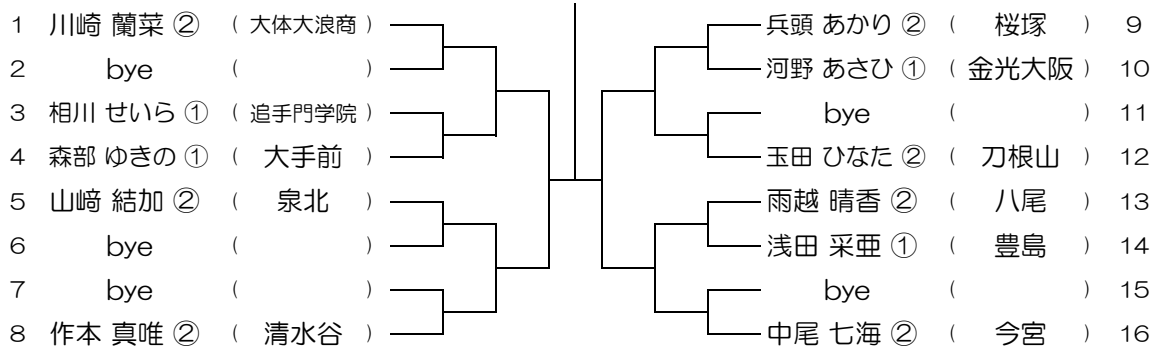

【GS】 No.109

会場：蜻蛉池公園

平成30年度 大阪高等学校総合体育大会テニス大会