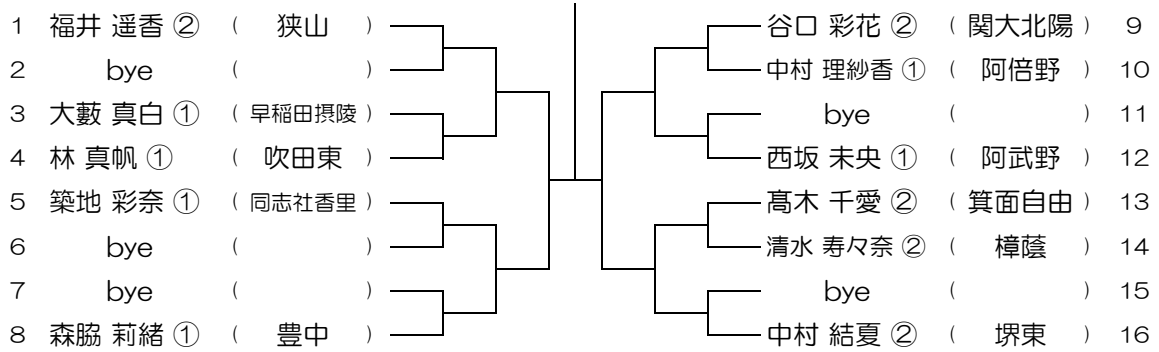

会場：阿倍野

平成30年度 大阪高等学校総合体育大会テニス大会

【GS】 No.051

会場：河南

平成30年度 大阪高等学校総合体育大会テニス大会

【GS】 No.052

会場：河南

平成30年度 大阪高等学校総合体育大会テニス大会

【GS】 No.053

会場： 堺東

平成30年度 大阪高等学校総合体育大会テニス大会

【GS】 No.054

会場： 堺東

平成30年度 大阪高等学校総合体育大会テニス大会

【GS】 No.055

会場： 堺東

平成30年度 大阪高等学校総合体育大会テニス大会

【GS】 No.056

会場： 堺東

平成30年度 大阪高等学校総合体育大会テニス大会

【GS】 No.057

会場： 成美

平成30年度 大阪高等学校総合体育大会テニス大会

【GS】 No.058