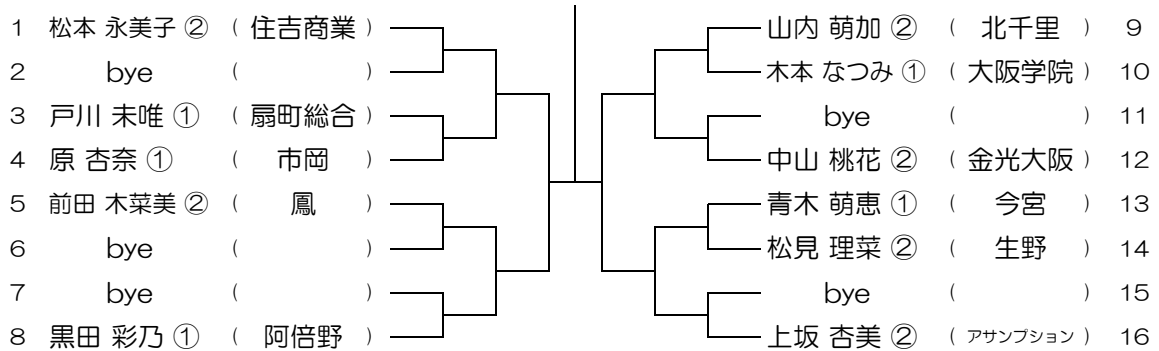

会場：福井

平成30年度 大阪高等学校総合体育大会テニス大会

【GS】 No.023

会場：北千里 → 山本

平成30年度 大阪高等学校総合体育大会テニス大会

【GS】 No.024

会場：北千里 → 関西大学第一

平成30年度 大阪高等学校総合体育大会テニス大会

【GS】 No.025

会場：北千里 → 蜻蛉池公園

平成30年度 大阪高等学校総合体育大会テニス大会

【GS】 No.026

会場：北千里 → 関西大学第一

平成30年度 大阪高等学校総合体育大会テニス大会

【GS】 No.027

会場：北千里 → 蜻蛉池公園

平成30年度 大阪高等学校総合体育大会テニス大会

【GS】 No.028

会場：北千里 → 山本

平成30年度 大阪高等学校総合体育大会テニス大会

【GS】 No.029

会場： 山田

平成30年度 大阪高等学校総合体育大会テニス大会

【GS】 No.030