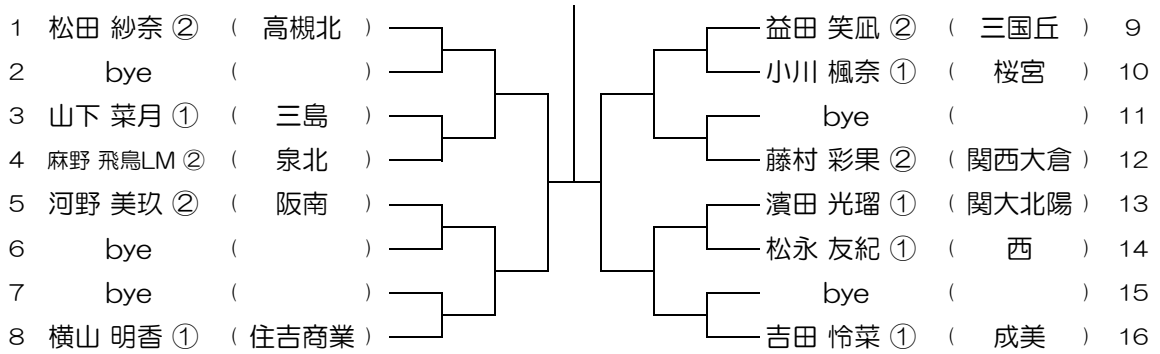

会場：阿倍野

平成30年度 大阪高等学校総合体育大会テニス大会

【GS】 No.051

会場：河南

平成30年度 大阪高等学校総合体育大会テニス大会

【GS】 No.052

会場：河南

平成30年度 大阪高等学校総合体育大会テニス大会

【GS】 No.053

会場： 堺東

平成30年度 大阪高等学校総合体育大会テニス大会

【GS】 No.054

会場： 堺東

平成30年度 大阪高等学校総合体育大会テニス大会

【GS】 No.055

会場： 堺東

平成30年度 大阪高等学校総合体育大会テニス大会

【GS】 No.056

会場： 堺東

平成30年度 大阪高等学校総合体育大会テニス大会

【GS】 No.057

会場： 成美

平成30年度 大阪高等学校総合体育大会テニス大会

【GS】 No.058

会場： 成美

平成30年度 大阪高等学校総合体育大会テニス大会

【GS】 No.059

会場： 成美

平成30年度 大阪高等学校総合体育大会テニス大会

【GS】 No.060

会場： 伯太

平成30年度 大阪高等学校総合体育大会テニス大会