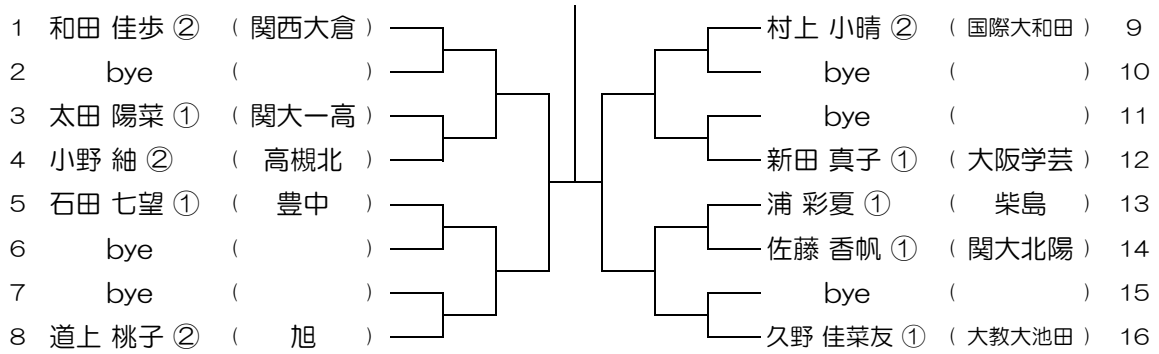

【GS】 No.001

会場：池田

平成30年度 大阪高等学校総合体育大会テニス大会

【GS】 No.002

会場：池田

平成30年度 大阪高等学校総合体育大会テニス大会

【GS】 No.003

会場：池田

平成30年度 大阪高等学校総合体育大会テニス大会

【GS】 No.004

会場：池田

平成30年度 大阪高等学校総合体育大会テニス大会

【GS】 No.009

会場： 豊中

平成30年度 大阪高等学校総合体育大会テニス大会

【GS】 No.010

会場： 豊中

平成30年度 大阪高等学校総合体育大会テニス大会

【GS】 No.011

会場： 千里青雲

平成30年度 大阪高等学校総合体育大会テニス大会

【GS】 No.012

会場： 千里青雲

平成30年度 大阪高等学校総合体育大会テニス大会