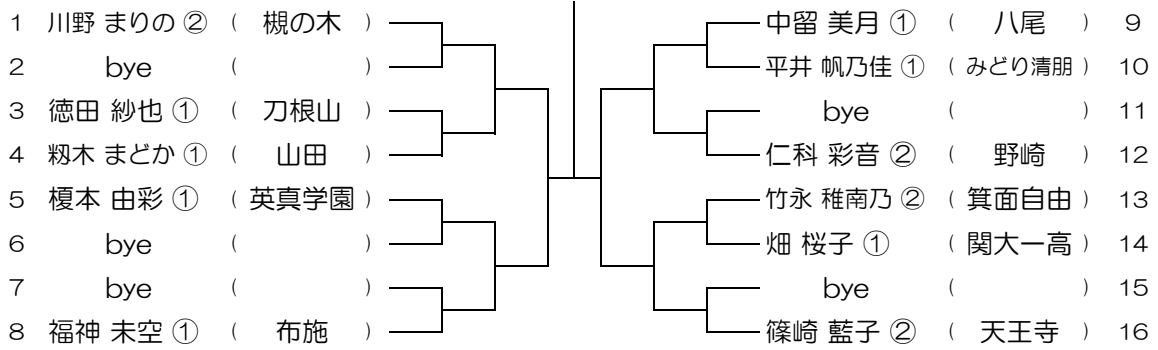

【GS】 No.033

会場： 槻の木

平成30年度 大阪高等学校総合体育大会テニス大会