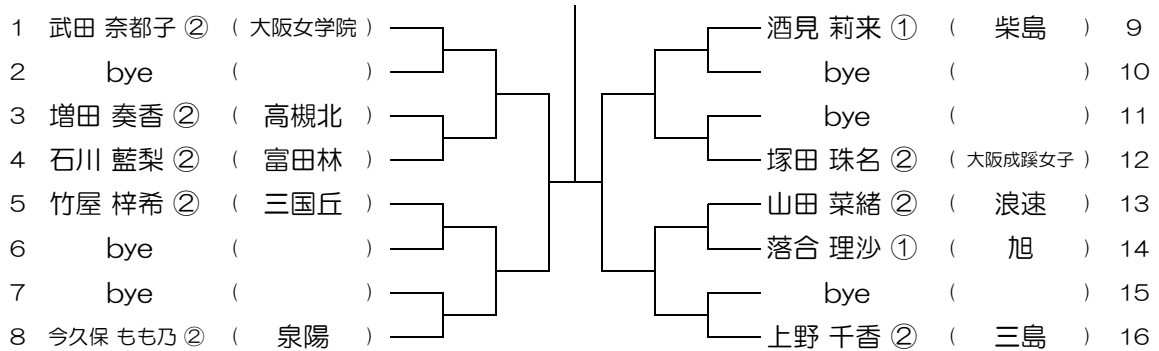

【GS】 No.075 会場： OBF

平成30年度 大阪高等学校総合体育大会テニス大会

【GS】 No.076 会場： OBF

平成30年度 大阪高等学校総合体育大会テニス大会

【GS】 No.077

会場：金蘭会

平成30年度 大阪高等学校総合体育大会テニス大会

【GS】 No.078

会場：金蘭会

平成30年度 大阪高等学校総合体育大会テニス大会

【GS】 No.079

会場：金蘭会

平成30年度 大阪高等学校総合体育大会テニス大会

【GS】 No.080

会場：金蘭会

平成30年度 大阪高等学校総合体育大会テニス大会

【GS】 No.081 会場：大阪成蹊女子（第3グラウンド） 平成30年度 大阪高等学校総合体育大会テニス大会

【GS】 No.082 会場：大阪成蹊女子（第3グラウンド） 平成30年度 大阪高等学校総合体育大会テニス大会

【GS】 No.083 会場：大阪成蹊女子（第3グラウンド） 平成30年度 大阪高等学校総合体育大会テニス大会

【GS】 No.084 会場：大阪成蹊女子（第3グラウンド） 平成30年度 大阪高等学校総合体育大会テニス大会