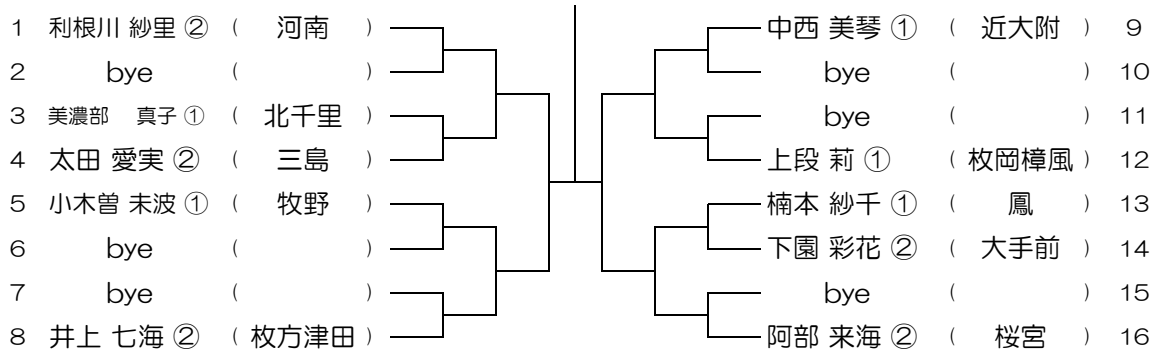

平成30年度 大阪高等学校総合体育大会テニス大会

【GS】 No.048

会場：阿倍野

平成30年度 大阪高等学校総合体育大会テニス大会

【GS】 No.049

会場：阿倍野

平成30年度 大阪高等学校総合体育大会テニス大会

【GS】 No.050

会場：阿倍野

平成30年度 大阪高等学校総合体育大会テニス大会

【GS】 No.051

会場：河南

平成30年度 大阪高等学校総合体育大会テニス大会

【GS】 No.052

会場：河南

平成30年度 大阪高等学校総合体育大会テニス大会