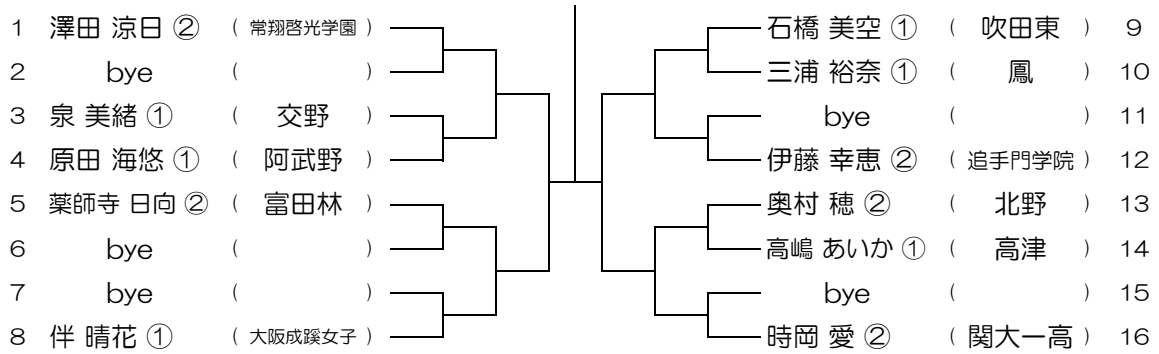

【GS】 No.102

会場：常翔啓光学園

平成30年度 大阪高等学校総合体育大会テニス大会