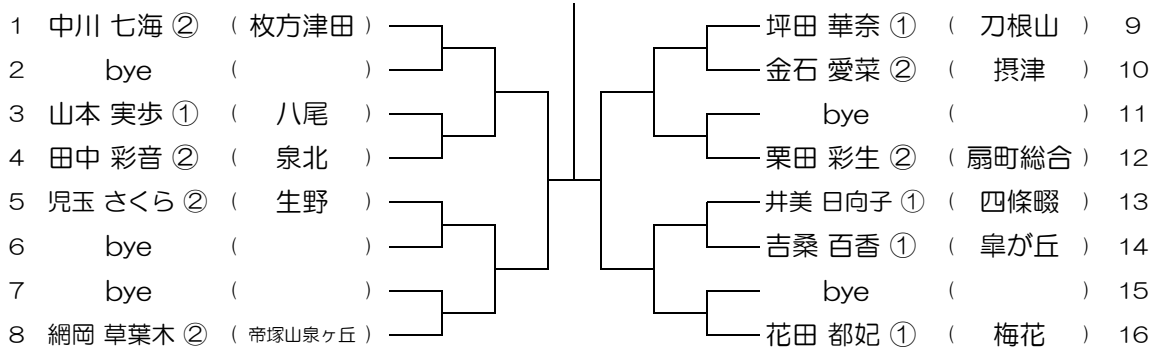

平成30年度 大阪高等学校総合体育大会テニス大会

【GS】 No.092

会場：大商学園

平成30年度 大阪高等学校総合体育大会テニス大会

【GS】 No.093

会場： 大商学園

平成30年度 大阪高等学校総合体育大会テニス大会

【GS】 No.094

会場： 梅花

平成30年度 大阪高等学校総合体育大会テニス大会

【GS】 No.095

会場： 梅花

平成30年度 大阪高等学校総合体育大会テニス大会

【GS】 No.096

会場： 梅花

平成30年度 大阪高等学校総合体育大会テニス大会

【GS】 No.097 会場： 梅花

平成30年度 大阪高等学校総合体育大会テニス大会

【GS】 No.098 会場： 同志社香里

平成30年度 大阪高等学校総合体育大会テニス大会

【GS】 No.099 会場： 同志社香里

平成30年度 大阪高等学校総合体育大会テニス大会

【GS】 No.100 会場： 同志社香里

平成30年度 大阪高等学校総合体育大会テニス大会