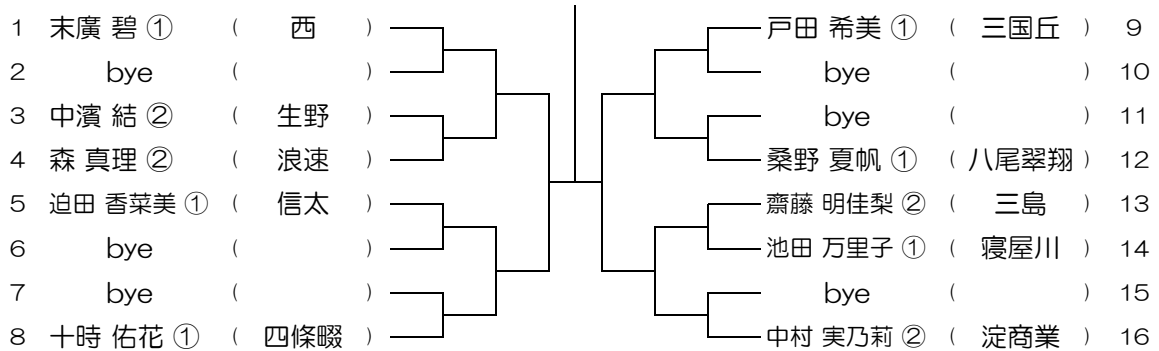

平成30年度 大阪高等学校総合体育大会テニス大会

【GS】 No.068

会場： 桜宮

平成30年度 大阪高等学校総合体育大会テニス大会

【GS】 No.069

会場：西

平成30年度 大阪高等学校総合体育大会テニス大会

【GS】 No.070

会場：西

平成30年度 大阪高等学校総合体育大会テニス大会

【GS】 No.071

会場：西

平成30年度 大阪高等学校総合体育大会テニス大会

【GS】 No.072

会場：西

平成30年度 大阪高等学校総合体育大会テニス大会