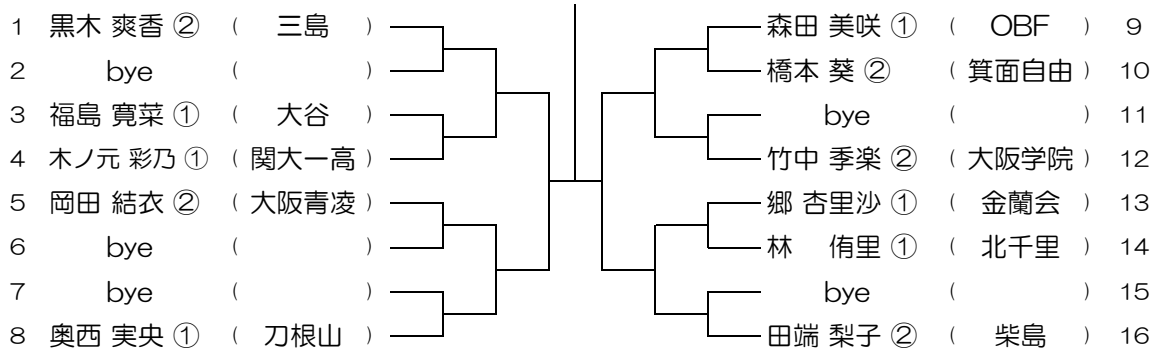

【GS】 No.061

会場： 伯太

平成30年度 大阪高等学校総合体育大会テニス大会

【GS】 No.062

会場： 伯太

平成30年度 大阪高等学校総合体育大会テニス大会

【GS】 No.063

会場： 柴島

平成30年度 大阪高等学校総合体育大会テニス大会

【GS】 No.064

会場： 柴島

平成30年度 大阪高等学校総合体育大会テニス大会

【GS】 No.065

会場： 柴島

平成30年度 大阪高等学校総合体育大会テニス大会

【GS】 No.066