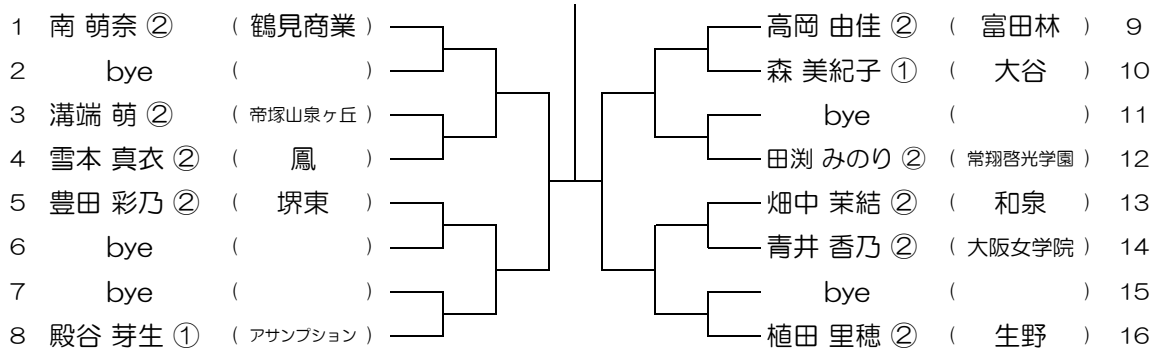

会場：阿倍野

平成30年度 大阪高等学校総合体育大会テニス大会

【GS】 No.051

会場：河南

平成30年度 大阪高等学校総合体育大会テニス大会

【GS】 No.052

会場：河南

平成30年度 大阪高等学校総合体育大会テニス大会

【GS】 No.053

会場： 堺東

平成30年度 大阪高等学校総合体育大会テニス大会

【GS】 No.054

会場： 堺東

平成30年度 大阪高等学校総合体育大会テニス大会

【GS】 No.055

会場： 堺東

平成30年度 大阪高等学校総合体育大会テニス大会

【GS】 No.056

会場： 堺東

平成30年度 大阪高等学校総合体育大会テニス大会

【GS】 No.057

会場： 成美

平成30年度 大阪高等学校総合体育大会テニス大会

【GS】 No.058