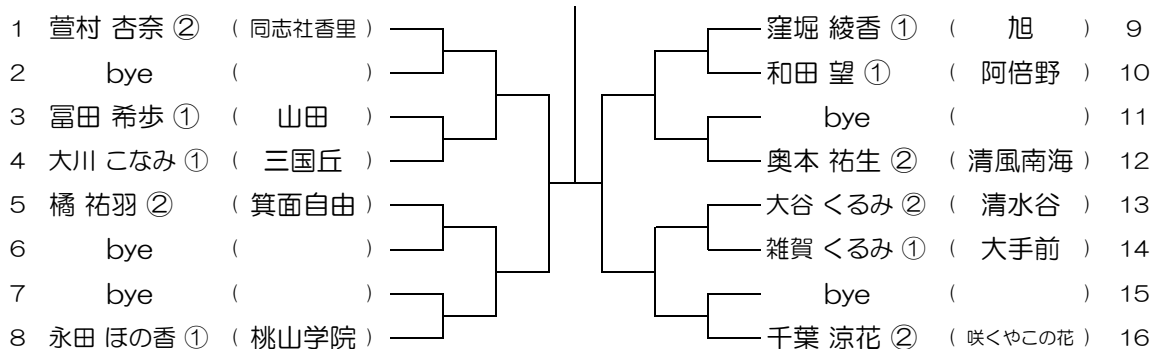

会場：梅花

平成30年度 大阪高等学校総合体育大会テニス大会

【GS】 No.096

会場：梅花

平成30年度 大阪高等学校総合体育大会テニス大会

【GS】 No.097 会場： 梅花

平成30年度 大阪高等学校総合体育大会テニス大会

【GS】 No.098 会場： 同志社香里

平成30年度 大阪高等学校総合体育大会テニス大会

【GS】 No.099 会場： 同志社香里

平成30年度 大阪高等学校総合体育大会テニス大会

【GS】 No.100 会場： 同志社香里

平成30年度 大阪高等学校総合体育大会テニス大会

【GS】 No.101

会場：同志社香里

平成30年度 大阪高等学校総合体育大会テニス大会