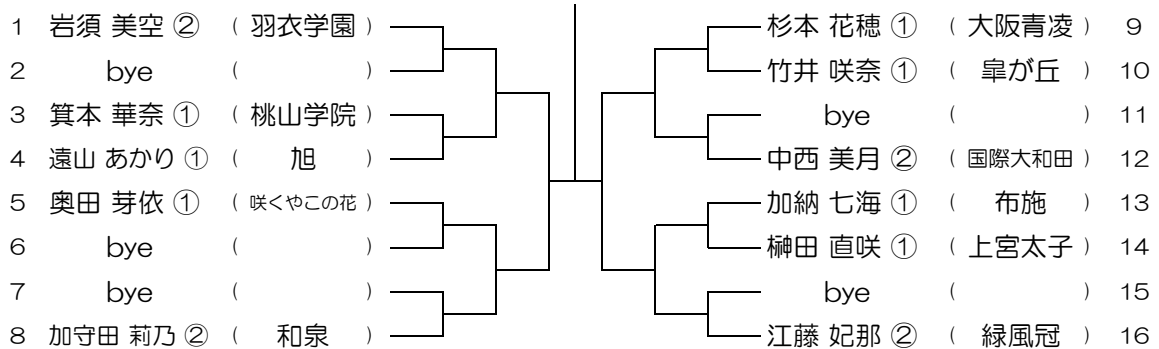

【GS】 No.097 会場： 梅花

平成30年度 大阪高等学校総合体育大会テニス大会

【GS】 No.098 会場： 同志社香里

平成30年度 大阪高等学校総合体育大会テニス大会

【GS】 No.099 会場： 同志社香里

平成30年度 大阪高等学校総合体育大会テニス大会

【GS】 No.100 会場： 同志社香里

平成30年度 大阪高等学校総合体育大会テニス大会

【GS】 No.101

会場：同志社香里

平成30年度 大阪高等学校総合体育大会テニス大会

【GS】 No.102

会場：常翔啓光学園

平成30年度 大阪高等学校総合体育大会テニス大会

【GS】 No.103

会場：常翔啓光学園

平成30年度 大阪高等学校総合体育大会テニス大会

【GS】 No.104

会場：羽衣学園

平成30年度 大阪高等学校総合体育大会テニス大会

【GS】 No.105

会場： 羽衣学園

平成30年度 大阪高等学校総合体育大会テニス大会

【GS】 No.106