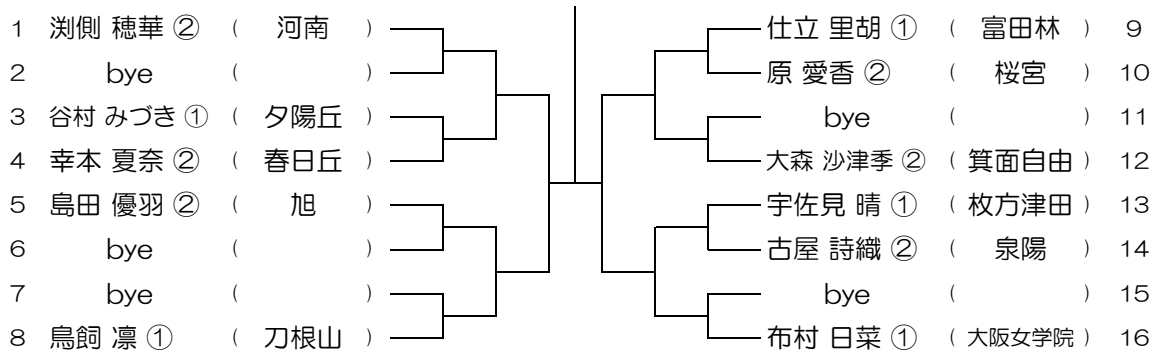

平成30年度 大阪高等学校総合体育大会テニス大会

【GS】 No.048

会場：阿倍野

平成30年度 大阪高等学校総合体育大会テニス大会

【GS】 No.049

会場：阿倍野

平成30年度 大阪高等学校総合体育大会テニス大会

【GS】 No.050

会場：阿倍野

平成30年度 大阪高等学校総合体育大会テニス大会

【GS】 No.051

会場：河南

平成30年度 大阪高等学校総合体育大会テニス大会

【GS】 No.052

会場：河南

平成30年度 大阪高等学校総合体育大会テニス大会