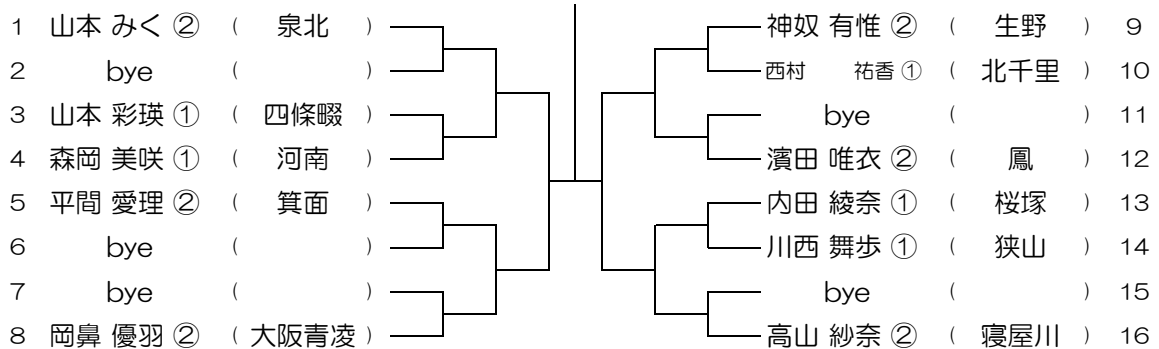

平成30年度 大阪高等学校総合体育大会テニス大会

【GS】 No.105

会場： 羽衣学園

平成30年度 大阪高等学校総合体育大会テニス大会

【GS】 No.106

会場： 羽衣学園

平成30年度 大阪高等学校総合体育大会テニス大会

【GS】 No.107

会場： 蜻蛉池公園

平成30年度 大阪高等学校総合体育大会テニス大会

【GS】 No.108

会場： 蜻蛉池公園

平成30年度 大阪高等学校総合体育大会テニス大会

【GS】 No.109

会場：蜻蛉池公園

平成30年度 大阪高等学校総合体育大会テニス大会

【GS】 No.110

会場：蜻蛉池公園

平成30年度 大阪高等学校総合体育大会テニス大会

【GS】 No.111

会場：蜻蛉池公園

平成30年度 大阪高等学校総合体育大会テニス大会

【GS】 No.112

会場：蜻蛉池公園