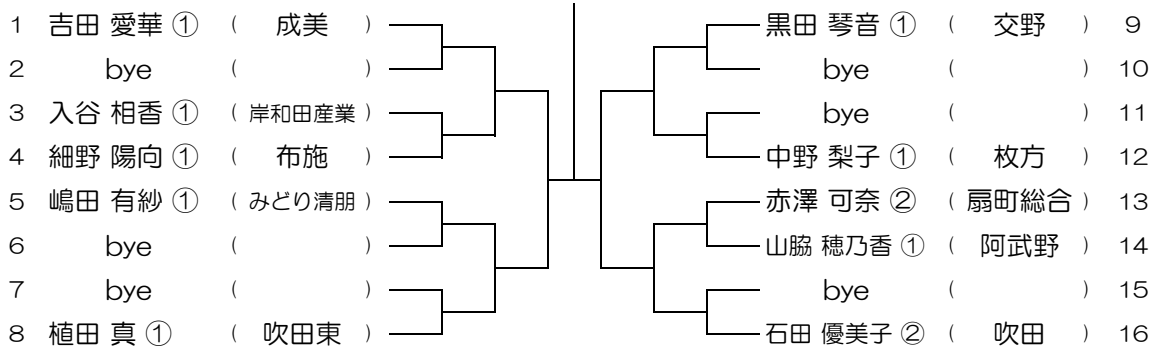

平成30年度 大阪高等学校総合体育大会テニス大会

【GS】 No.056

会場： 堺東

平成30年度 大阪高等学校総合体育大会テニス大会

【GS】 No.057

会場： 成美

平成30年度 大阪高等学校総合体育大会テニス大会

【GS】 No.058