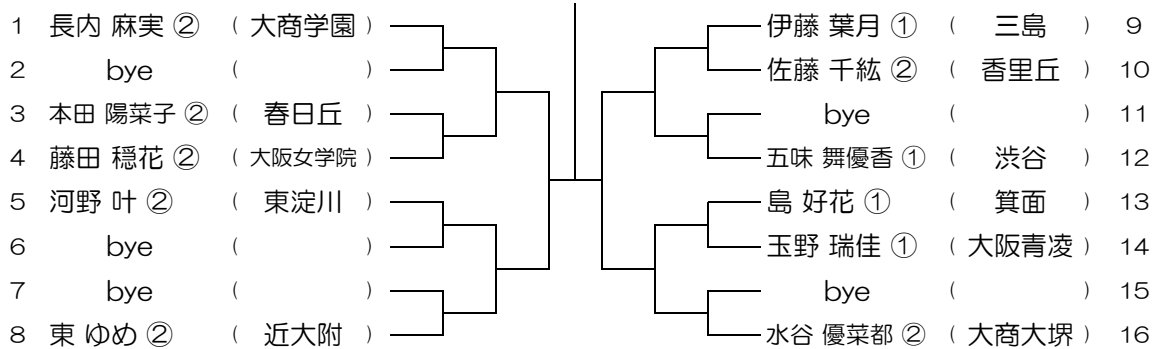

会場：城南学園（校外コート）

平成30年度 大阪高等学校総合体育大会テニス大会

【GS】 No.088

会場：城南学園（校外コート）

平成30年度 大阪高等学校総合体育大会テニス大会

【GS】 No.089

会場：城南学園（校外コート）

平成30年度 大阪高等学校総合体育大会テニス大会

【GS】 No.090

会場：大商学園

平成30年度 大阪高等学校総合体育大会テニス大会

【GS】 No.091

会場：大商学園

平成30年度 大阪高等学校総合体育大会テニス大会

【GS】 No.092

会場：大商学園

平成30年度 大阪高等学校総合体育大会テニス大会

【GS】 No.093

会場：大商学園

平成30年度 大阪高等学校総合体育大会テニス大会

【GS】 No.094

会場：梅花

平成30年度 大阪高等学校総合体育大会テニス大会

【GS】 No.095