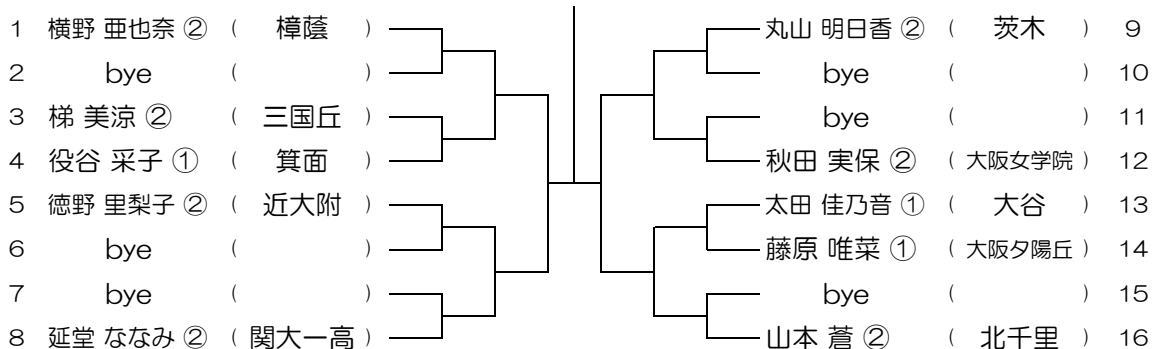

会場：福井

平成30年度 大阪高等学校総合体育大会テニス大会

【GS】 No.023

会場：北千里 → 山本

平成30年度 大阪高等学校総合体育大会テニス大会

【GS】 No.024

会場：北千里 → 関西大学第一

平成30年度 大阪高等学校総合体育大会テニス大会