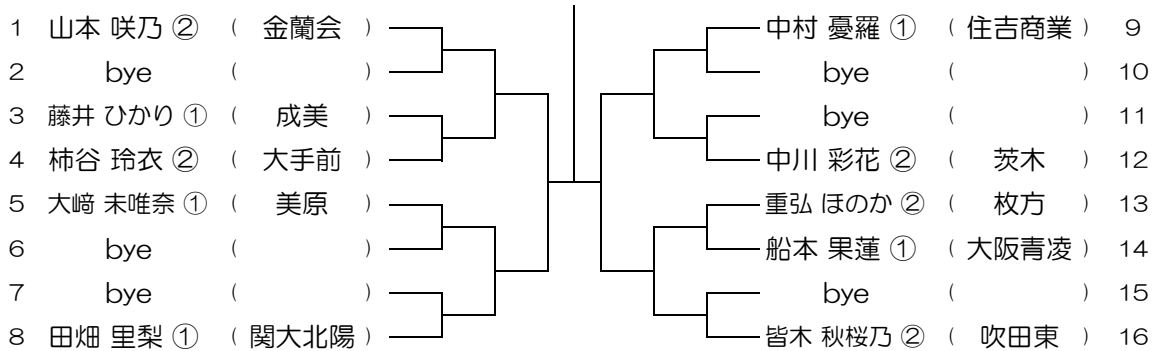

【GS】 No.078

会場：金蘭会

平成30年度 大阪高等学校総合体育大会テニス大会