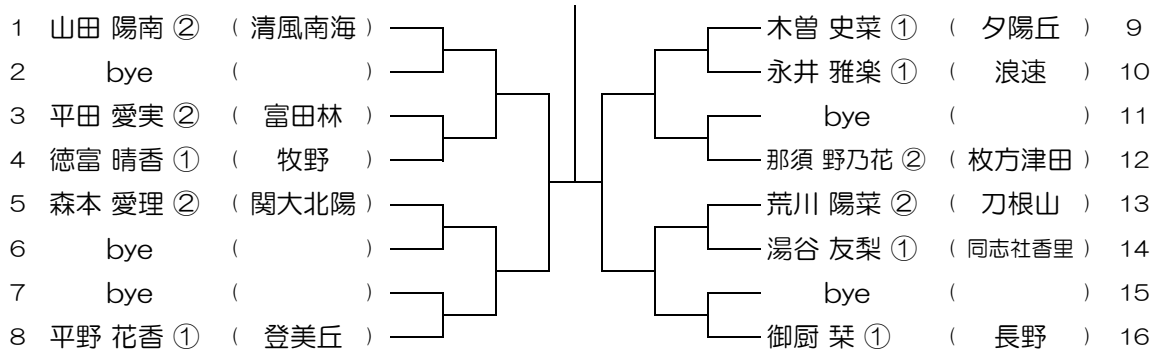

平成30年度 大阪高等学校総合体育大会テニス大会

【GS】 No.105

会場： 羽衣学園

平成30年度 大阪高等学校総合体育大会テニス大会

【GS】 No.106

会場： 羽衣学園

平成30年度 大阪高等学校総合体育大会テニス大会

【GS】 No.107

会場： 蜻蛉池公園

平成30年度 大阪高等学校総合体育大会テニス大会

【GS】 No.108

会場： 蜻蛉池公園

平成30年度 大阪高等学校総合体育大会テニス大会

【GS】 No.109

会場：蜻蛉池公園

平成30年度 大阪高等学校総合体育大会テニス大会

【GS】 No.110

会場：蜻蛉池公園

平成30年度 大阪高等学校総合体育大会テニス大会

【GS】 No.111

会場：蜻蛉池公園

平成30年度 大阪高等学校総合体育大会テニス大会

【GS】 No.112

会場：蜻蛉池公園