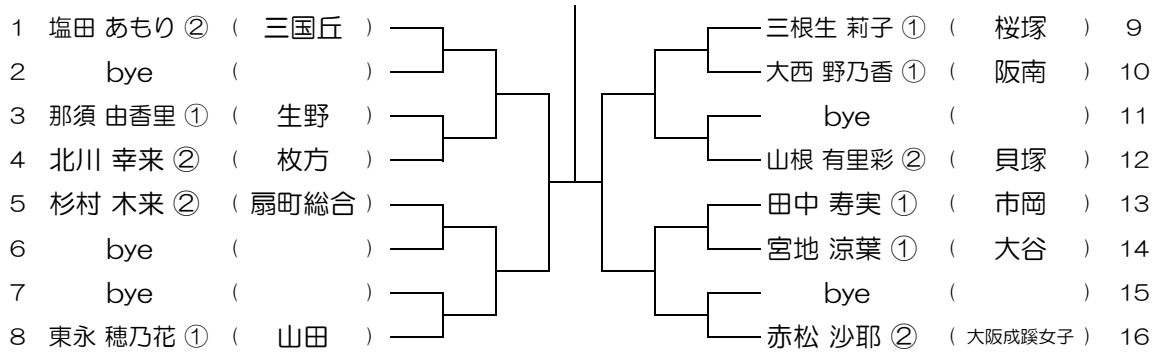

【GS】 No.075 会場： OBF

平成30年度 大阪高等学校総合体育大会テニス大会

【GS】 No.076 会場： OBF

平成30年度 大阪高等学校総合体育大会テニス大会

【GS】 No.077

会場：金蘭会

平成30年度 大阪高等学校総合体育大会テニス大会

【GS】 No.078

会場：金蘭会

平成30年度 大阪高等学校総合体育大会テニス大会

【GS】 No.079

会場：金蘭会

平成30年度 大阪高等学校総合体育大会テニス大会

【GS】 No.080

会場：金蘭会

平成30年度 大阪高等学校総合体育大会テニス大会

【GS】 No.081 会場：大阪成蹊女子（第3グラウンド） 平成30年度 大阪高等学校総合体育大会テニス大会

【GS】 No.082 会場：大阪成蹊女子（第3グラウンド） 平成30年度 大阪高等学校総合体育大会テニス大会

【GS】 No.083 会場：大阪成蹊女子（第3グラウンド） 平成30年度 大阪高等学校総合体育大会テニス大会

【GS】 No.084 会場：大阪成蹊女子（第3グラウンド） 平成30年度 大阪高等学校総合体育大会テニス大会