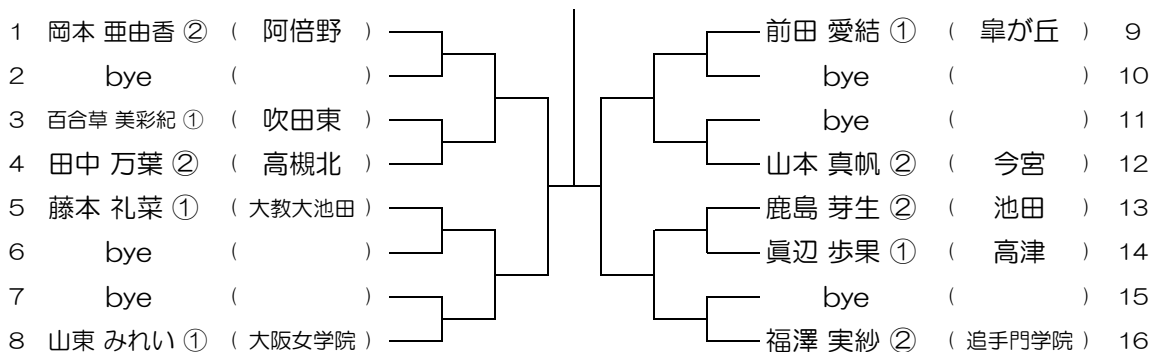

【GS】 No.044

会場： 阿倍野

平成30年度 大阪高等学校総合体育大会テニス大会