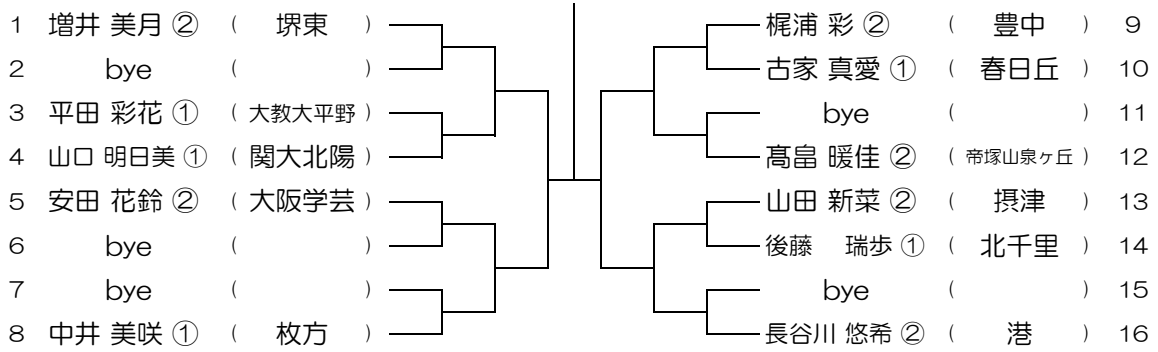

【GS】 No.049

会場：阿倍野

平成30年度 大阪高等学校総合体育大会テニス大会

【GS】 No.050

会場：阿倍野

平成30年度 大阪高等学校総合体育大会テニス大会

【GS】 No.051

会場：河南

平成30年度 大阪高等学校総合体育大会テニス大会

【GS】 No.052

会場：河南

平成30年度 大阪高等学校総合体育大会テニス大会

【GS】 No.053

会場： 堺東

平成30年度 大阪高等学校総合体育大会テニス大会

【GS】 No.054

会場： 堺東

平成30年度 大阪高等学校総合体育大会テニス大会

【GS】 No.055

会場： 堺東

平成30年度 大阪高等学校総合体育大会テニス大会

【GS】 No.056

会場： 堺東

平成30年度 大阪高等学校総合体育大会テニス大会