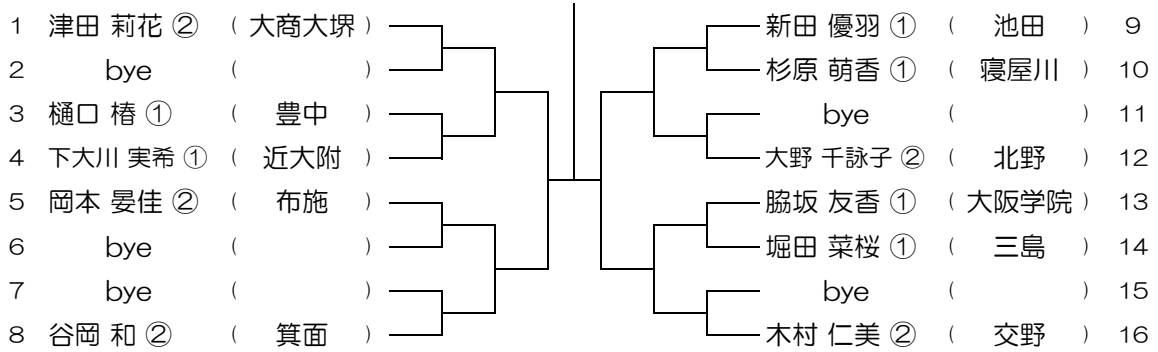

平成30年度 大阪高等学校総合体育大会テニス大会

【GS】 No.036

会場： 槻の木

平成30年度 大阪高等学校総合体育大会テニス大会

【GS】 No.037

会場： 交野

平成30年度 大阪高等学校総合体育大会テニス大会

【GS】 No.038

会場： 交野

平成30年度 大阪高等学校総合体育大会テニス大会

【GS】 No.039

会場： 八尾

平成30年度 大阪高等学校総合体育大会テニス大会

【GS】 No.040

会場： 八尾

平成30年度 大阪高等学校総合体育大会テニス大会