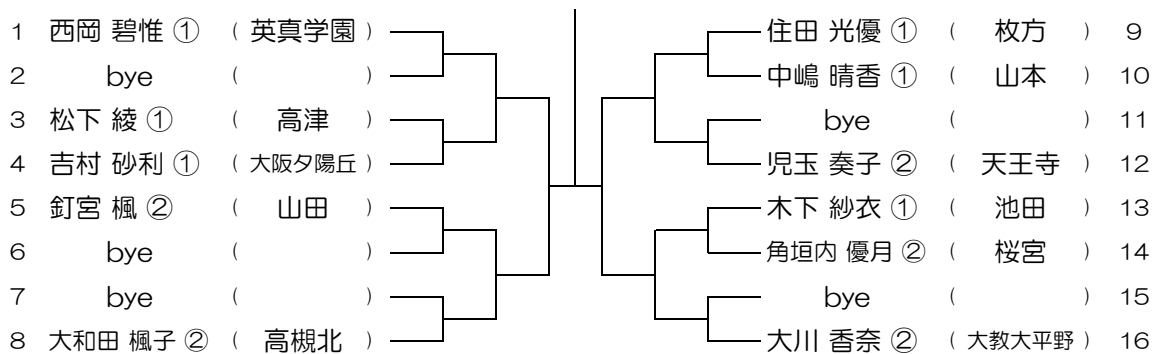

平成30年度 大阪高等学校総合体育大会テニス大会

【GS】 No.028

会場：北千里 → 山本

平成30年度 大阪高等学校総合体育大会テニス大会

【GS】 No.029

会場： 山田

平成30年度 大阪高等学校総合体育大会テニス大会

【GS】 No.030

会場： 山田

平成30年度 大阪高等学校総合体育大会テニス大会

【GS】 No.031

会場： 山田

平成30年度 大阪高等学校総合体育大会テニス大会

【GS】 No.032

会場： 山田

平成30年度 大阪高等学校総合体育大会テニス大会