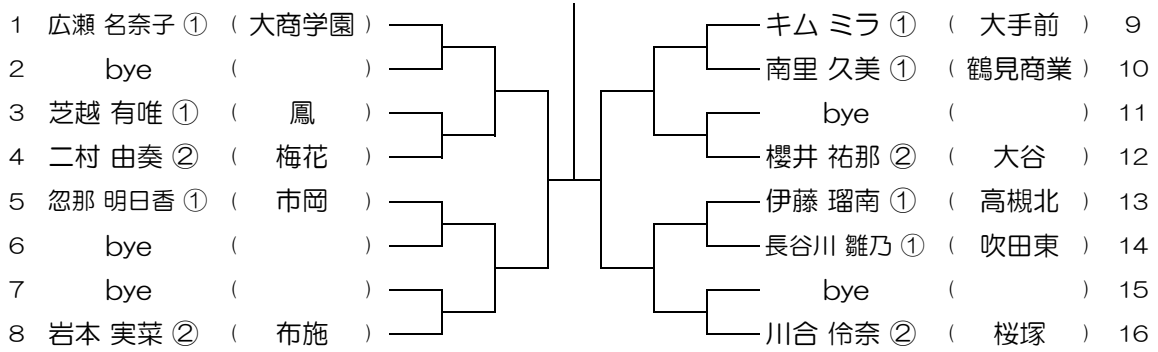

【GS】 No.089

会場：城南学園（校外コート）

平成30年度 大阪高等学校総合体育大会テニス大会

【GS】 No.090

会場：大商学園

平成30年度 大阪高等学校総合体育大会テニス大会

【GS】 No.091

会場：大商学園

平成30年度 大阪高等学校総合体育大会テニス大会

【GS】 No.092

会場：大商学園

平成30年度 大阪高等学校総合体育大会テニス大会

【GS】 No.093

会場： 大商学園

平成30年度 大阪高等学校総合体育大会テニス大会

【GS】 No.094

会場： 梅花

平成30年度 大阪高等学校総合体育大会テニス大会

【GS】 No.095

会場： 梅花

平成30年度 大阪高等学校総合体育大会テニス大会

【GS】 No.096

会場： 梅花

平成30年度 大阪高等学校総合体育大会テニス大会