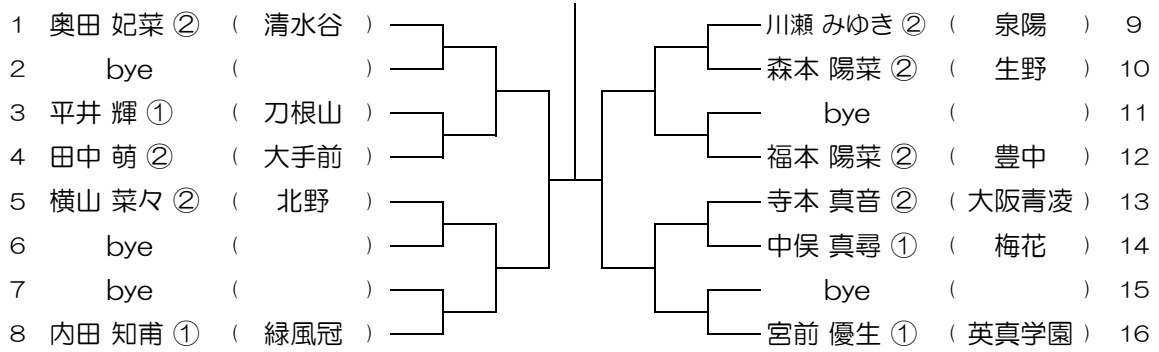

【GS】 No.001

会場：池田

平成30年度 大阪高等学校総合体育大会テニス大会

【GS】 No.002

会場：池田

平成30年度 大阪高等学校総合体育大会テニス大会

【GS】 No.003

会場：池田

平成30年度 大阪高等学校総合体育大会テニス大会

【GS】 No.004

会場：池田

平成30年度 大阪高等学校総合体育大会テニス大会

【GS】 No.009

会場： 豊中

平成30年度 大阪高等学校総合体育大会テニス大会

【GS】 No.010

会場： 豊中

平成30年度 大阪高等学校総合体育大会テニス大会

【GS】 No.011

会場： 千里青雲

平成30年度 大阪高等学校総合体育大会テニス大会

【GS】 No.012

会場： 千里青雲

平成30年度 大阪高等学校総合体育大会テニス大会