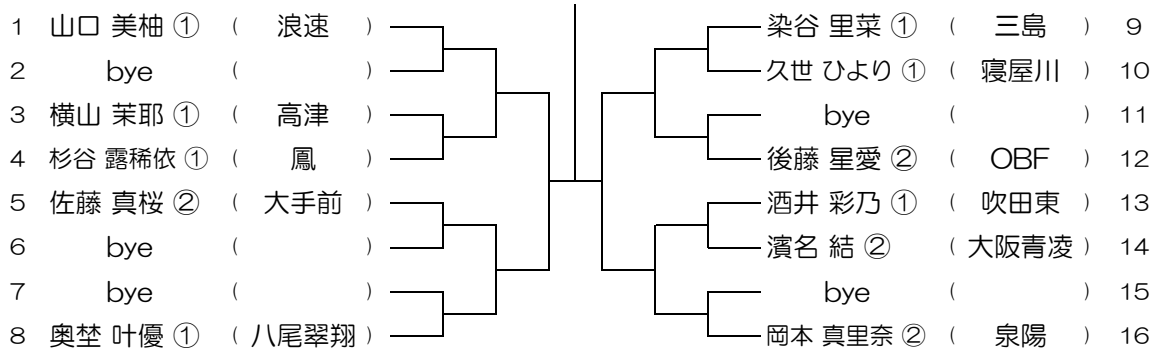

会場：西

平成30年度 大阪高等学校総合体育大会テニス大会

【GS】 No.071

会場：西

平成30年度 大阪高等学校総合体育大会テニス大会

【GS】 No.072

会場：西

平成30年度 大阪高等学校総合体育大会テニス大会

【GS】 No.073 会場： OBF

平成30年度 大阪高等学校総合体育大会テニス大会

【GS】 No.074 会場： OBF

平成30年度 大阪高等学校総合体育大会テニス大会

【GS】 No.075 会場： OBF

平成30年度 大阪高等学校総合体育大会テニス大会

【GS】 No.076 会場： OBF

平成30年度 大阪高等学校総合体育大会テニス大会