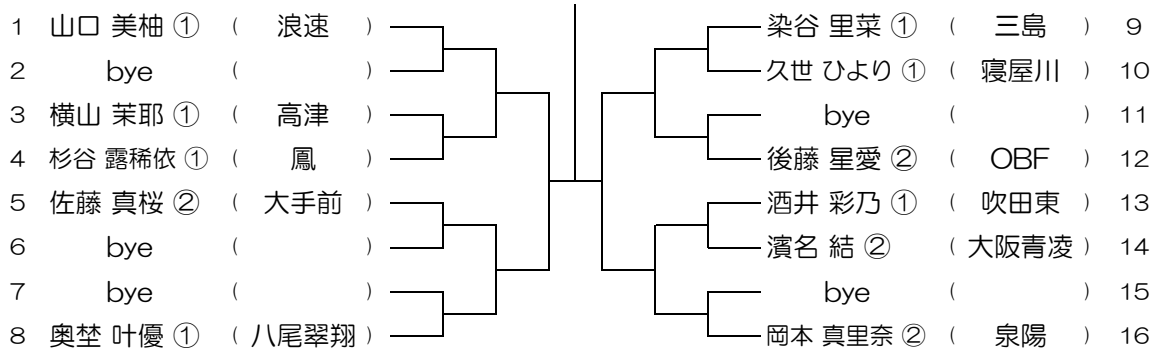

【GS】 No.076 会場： OBF

平成30年度 大阪高等学校総合体育大会テニス大会