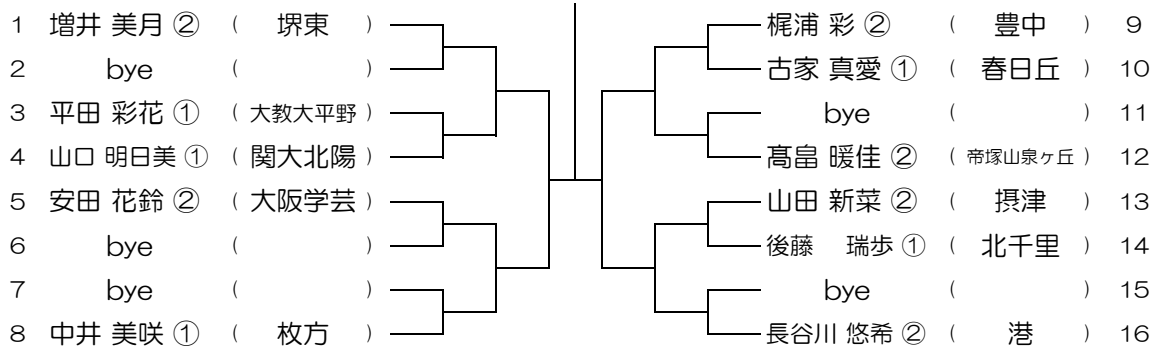

平成30年度 大阪高等学校総合体育大会テニス大会

【GS】 No.048

会場：阿倍野

平成30年度 大阪高等学校総合体育大会テニス大会

【GS】 No.049

会場：阿倍野

平成30年度 大阪高等学校総合体育大会テニス大会

【GS】 No.050

会場：阿倍野

平成30年度 大阪高等学校総合体育大会テニス大会

【GS】 No.051

会場：河南

平成30年度 大阪高等学校総合体育大会テニス大会

【GS】 No.052

会場：河南

平成30年度 大阪高等学校総合体育大会テニス大会

【GS】 No.053

会場： 堺東

平成30年度 大阪高等学校総合体育大会テニス大会

【GS】 No.054

会場： 堺東

平成30年度 大阪高等学校総合体育大会テニス大会

【GS】 No.055

会場： 堺東