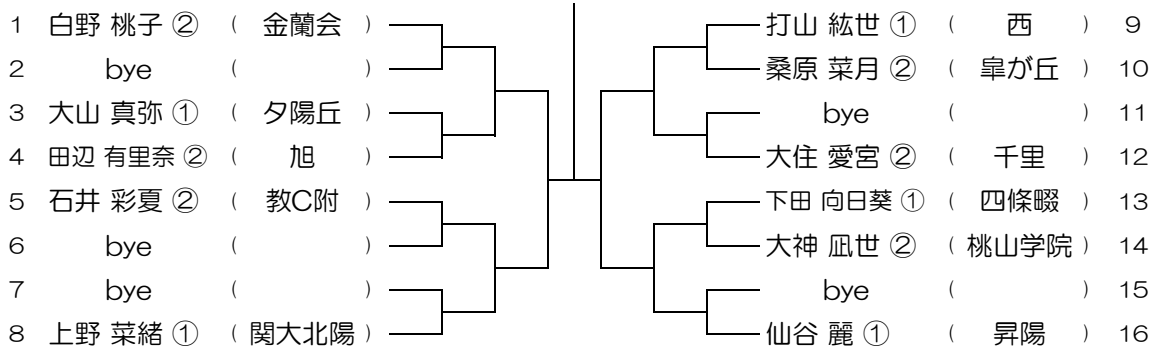

会場：西

平成30年度 大阪高等学校総合体育大会テニス大会

【GS】 No.071

会場：西

平成30年度 大阪高等学校総合体育大会テニス大会

【GS】 No.072

会場：西

平成30年度 大阪高等学校総合体育大会テニス大会

【GS】 No.073 会場： OBF

平成30年度 大阪高等学校総合体育大会テニス大会

【GS】 No.074 会場： OBF

平成30年度 大阪高等学校総合体育大会テニス大会

【GS】 No.075 会場： OBF

平成30年度 大阪高等学校総合体育大会テニス大会

【GS】 No.076 会場： OBF

平成30年度 大阪高等学校総合体育大会テニス大会

【GS】 No.077

会場：金蘭会

平成30年度 大阪高等学校総合体育大会テニス大会

【GS】 No.078

会場：金蘭会

平成30年度 大阪高等学校総合体育大会テニス大会

【GS】 No.079

会場：金蘭会