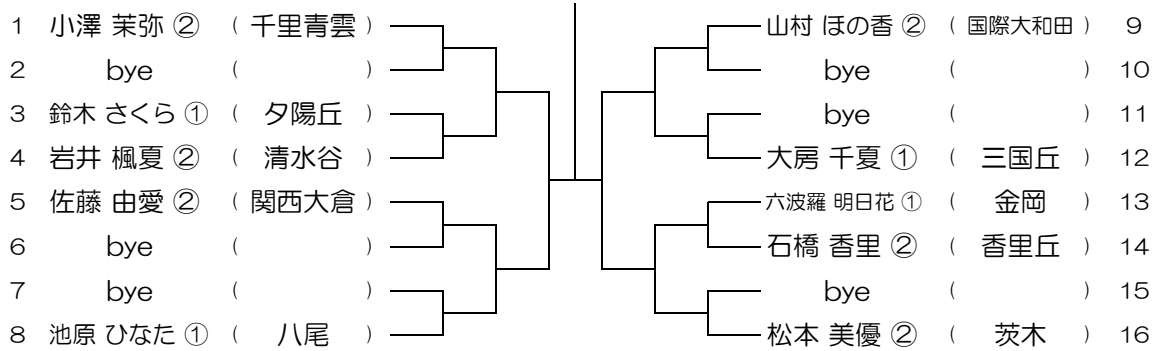

会場： 豊中

平成30年度 大阪高等学校総合体育大会テニス大会

【GS】 No.011

会場： 千里青雲

平成30年度 大阪高等学校総合体育大会テニス大会

【GS】 No.012

会場： 千里青雲

平成30年度 大阪高等学校総合体育大会テニス大会

【GS】 No.013

会場：千里青雲

平成30年度 大阪高等学校総合体育大会テニス大会

【GS】 No.014

会場：千里青雲

平成30年度 大阪高等学校総合体育大会テニス大会

【GS】 No.015

会場：春日丘