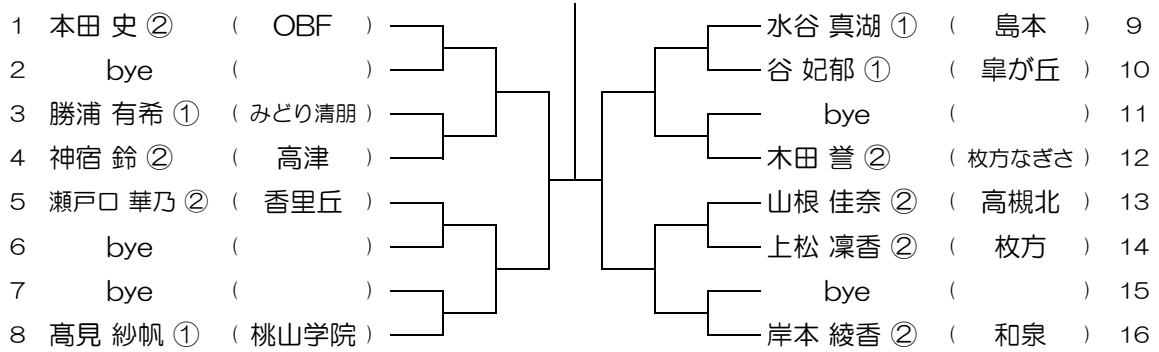

【GS】 No.074 会場： OBF

平成30年度 大阪高等学校総合体育大会テニス大会