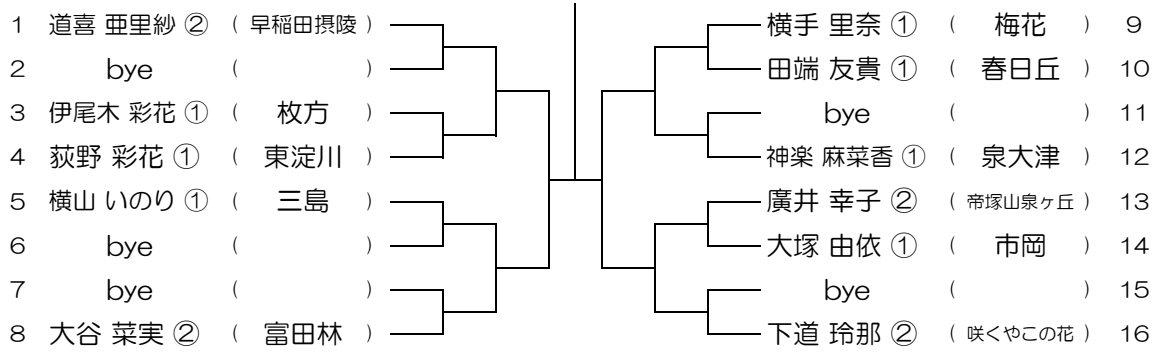

平成30年度 大阪高等学校総合体育大会テニス大会

【GS】 No.093

会場：大商学園

平成30年度 大阪高等学校総合体育大会テニス大会

【GS】 No.094

会場：梅花

平成30年度 大阪高等学校総合体育大会テニス大会

【GS】 No.095

会場：梅花

平成30年度 大阪高等学校総合体育大会テニス大会

【GS】 No.096

会場：梅花

平成30年度 大阪高等学校総合体育大会テニス大会

【GS】 No.097 会場： 梅花

平成30年度 大阪高等学校総合体育大会テニス大会

【GS】 No.098 会場： 同志社香里

平成30年度 大阪高等学校総合体育大会テニス大会

【GS】 No.099 会場： 同志社香里

平成30年度 大阪高等学校総合体育大会テニス大会

【GS】 No.100 会場： 同志社香里

平成30年度 大阪高等学校総合体育大会テニス大会

【GS】 No.101

会場：同志社香里

平成30年度 大阪高等学校総合体育大会テニス大会