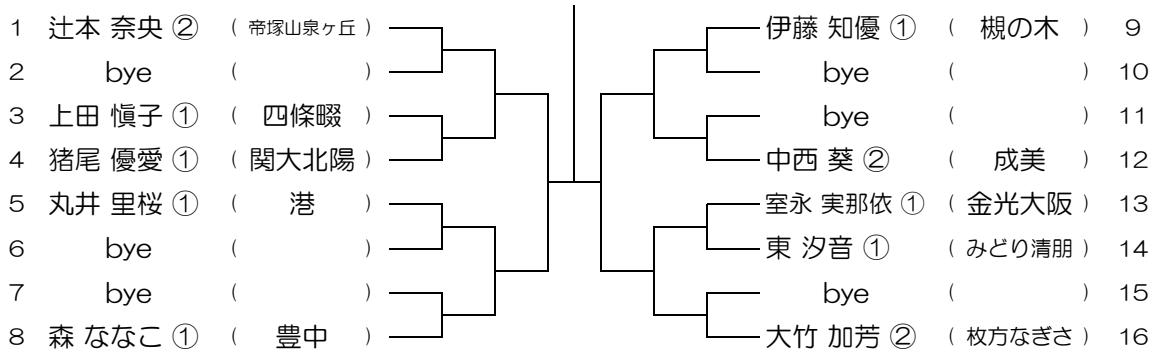

会場： 堺東

平成30年度 大阪高等学校総合体育大会テニス大会

【GS】 No.055

会場： 堺東

平成30年度 大阪高等学校総合体育大会テニス大会

【GS】 No.056

会場： 堺東

平成30年度 大阪高等学校総合体育大会テニス大会

【GS】 No.057

会場： 成美

平成30年度 大阪高等学校総合体育大会テニス大会

【GS】 No.058

会場： 成美

平成30年度 大阪高等学校総合体育大会テニス大会

【GS】 No.059

会場： 成美

平成30年度 大阪高等学校総合体育大会テニス大会

【GS】 No.060

会場： 伯太

平成30年度 大阪高等学校総合体育大会テニス大会

【GS】 No.061

会場： 伯太

平成30年度 大阪高等学校総合体育大会テニス大会

【GS】 No.062