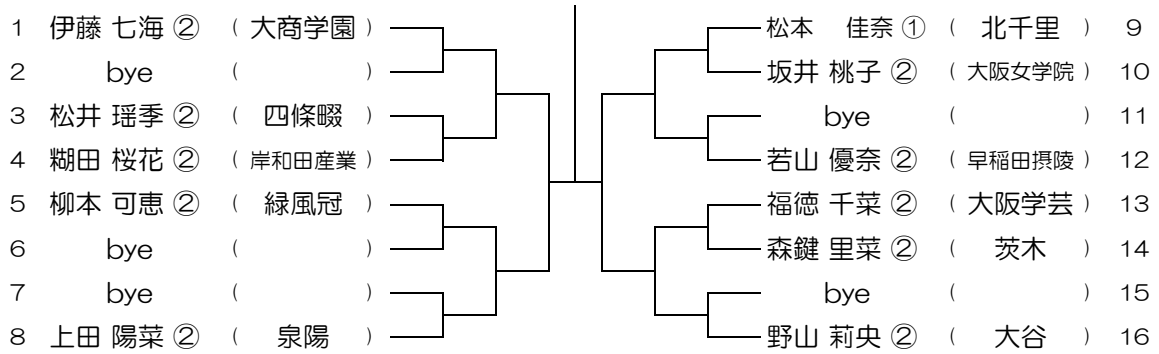

【GS】 No.088

会場：城南学園（校外コート）

平成30年度 大阪高等学校総合体育大会テニス大会

1 川内 綾乃 ① (城南学園)		坂口 みらの ② (枚方)	9
2 bye ()		bye ()	10
3 大田 桃菜 ① (大阪夕陽丘)		bye ()	11
4 西中 瑞葉 ② (生野)		山野 優奈 ② (摂津)	12
5 溝渕 礼奈 ② (金光大阪)		岡 愛菜 ① (吹田東)	13
6 bye ()		渡辺 結衣 ① (堺西)	14
7 bye ()		bye ()	15
8 平岩 愛佳 ① (春日丘)		橋本 弥来 ② (登美丘)	16

【GS】 No.089

会場：城南学園（校外コート）

平成30年度 大阪高等学校総合体育大会テニス大会

【GS】 No.090

会場：大商学園

平成30年度 大阪高等学校総合体育大会テニス大会

【GS】 No.091

会場：大商学園

平成30年度 大阪高等学校総合体育大会テニス大会

【GS】 No.092

会場：大商学園

平成30年度 大阪高等学校総合体育大会テニス大会

【GS】 No.093

会場： 大商学園

平成30年度 大阪高等学校総合体育大会テニス大会

【GS】 No.094