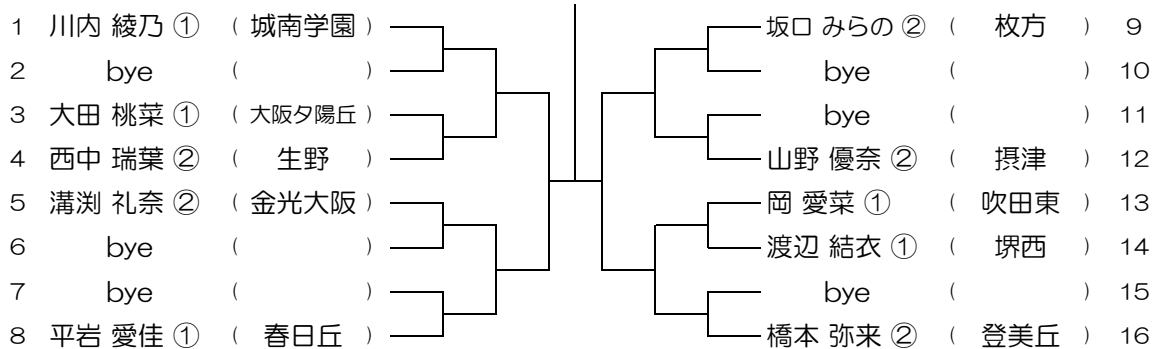

【GS】 No.084 会場：大阪成蹊女子（第3グラウンド） 平成30年度 大阪高等学校総合体育大会テニス大会

【GS】 No.085

会場：大阪成蹊女子（第3グラウンド）

平成30年度 大阪高等学校総合体育大会テニス大会

【GS】 No.086

会場：大阪成蹊女子（第3グラウンド）

平成30年度 大阪高等学校総合体育大会テニス大会

【GS】 No.087

会場：城南学園（校外コート）

平成30年度 大阪高等学校総合体育大会テニス大会

【GS】 No.088

会場：城南学園（校外コート）

平成30年度 大阪高等学校総合体育大会テニス大会

【GS】 No.089

会場：城南学園（校外コート）

平成30年度 大阪高等学校総合体育大会テニス大会

【GS】 No.090

会場：大商学園

平成30年度 大阪高等学校総合体育大会テニス大会

【GS】 No.091

会場：大商学園

平成30年度 大阪高等学校総合体育大会テニス大会

【GS】 No.092

会場：大商学園