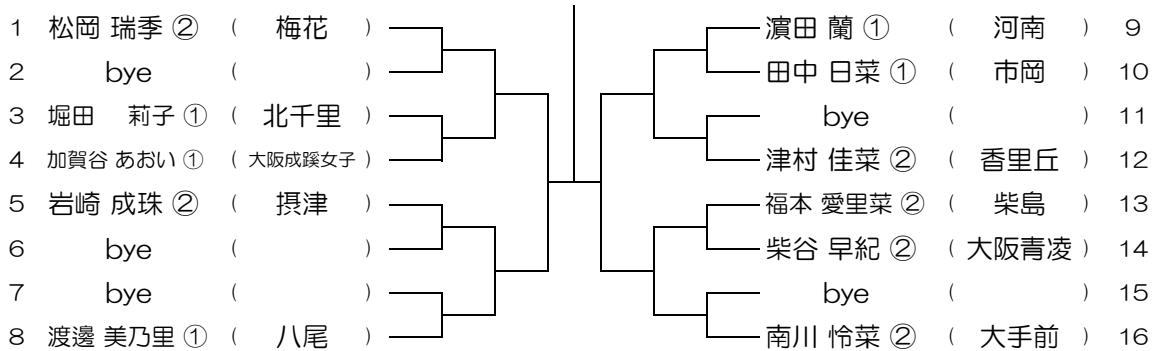

【GS】 No.089

会場：城南学園（校外コート）

平成30年度 大阪高等学校総合体育大会テニス大会

【GS】 No.090

会場：大商学園

平成30年度 大阪高等学校総合体育大会テニス大会

【GS】 No.091

会場：大商学園

平成30年度 大阪高等学校総合体育大会テニス大会

【GS】 No.092

会場：大商学園

平成30年度 大阪高等学校総合体育大会テニス大会

【GS】 No.093

会場： 大商学園

平成30年度 大阪高等学校総合体育大会テニス大会

【GS】 No.094

会場： 梅花

平成30年度 大阪高等学校総合体育大会テニス大会

【GS】 No.095

会場： 梅花

平成30年度 大阪高等学校総合体育大会テニス大会

【GS】 No.096

会場： 梅花

平成30年度 大阪高等学校総合体育大会テニス大会