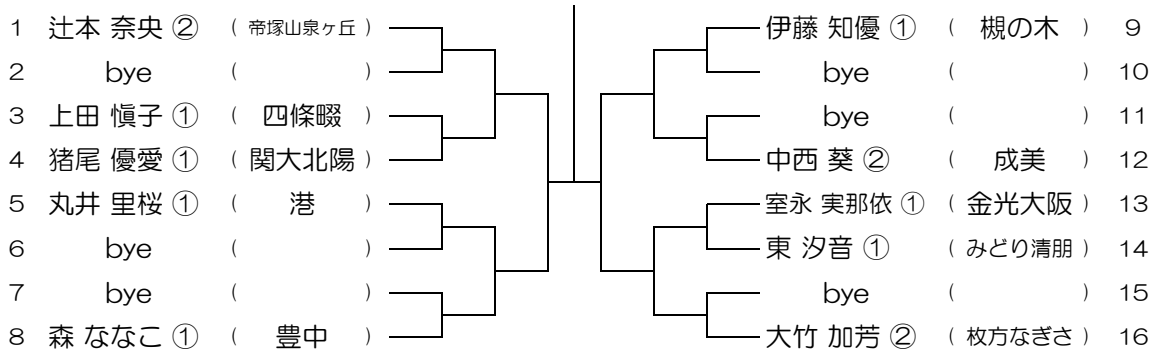

会場： 成美

平成30年度 大阪高等学校総合体育大会テニス大会

【GS】 No.059

会場： 成美

平成30年度 大阪高等学校総合体育大会テニス大会

【GS】 No.060

会場： 伯太

平成30年度 大阪高等学校総合体育大会テニス大会

【GS】 No.061

会場： 伯太

平成30年度 大阪高等学校総合体育大会テニス大会

【GS】 No.062

会場： 伯太

平成30年度 大阪高等学校総合体育大会テニス大会

【GS】 No.063

会場： 柴島