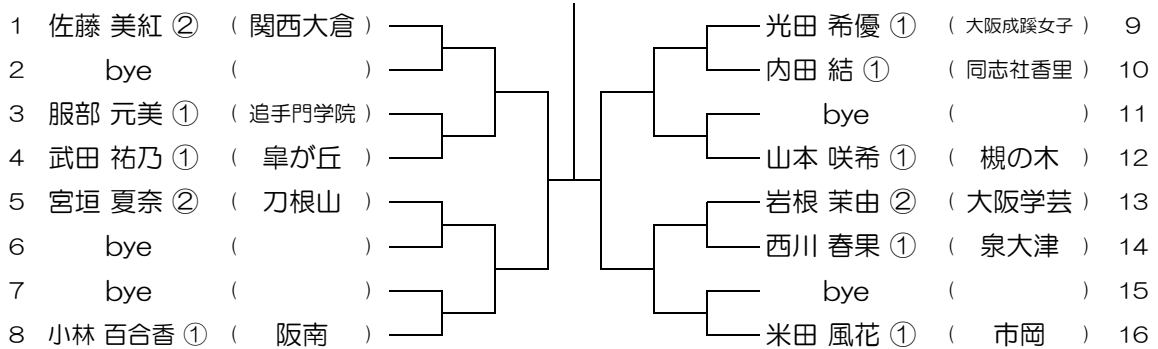

【GS】 No.035

会場： 槻の木

平成30年度 大阪高等学校総合体育大会テニス大会