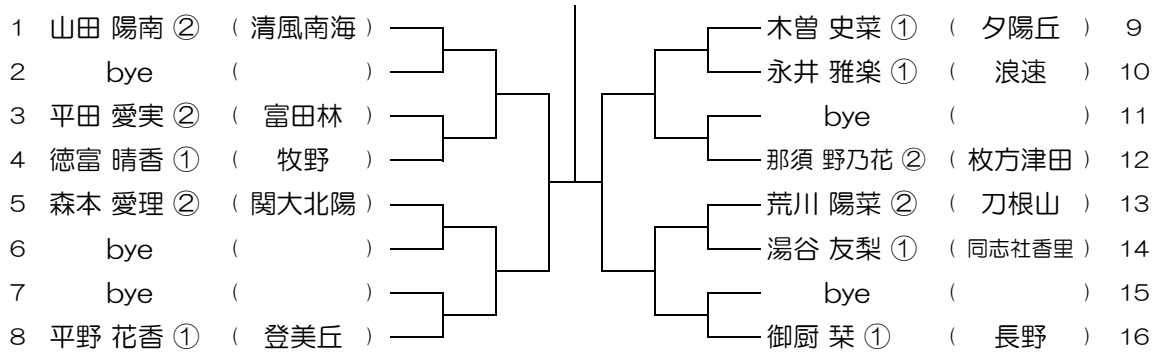

会場： 羽衣学園

平成30年度 大阪高等学校総合体育大会テニス大会

【GS】 No.107

会場： 蜻蛉池公園

平成30年度 大阪高等学校総合体育大会テニス大会

【GS】 No.108

会場： 蜻蛉池公園

平成30年度 大阪高等学校総合体育大会テニス大会

【GS】 No.109

会場：蜻蛉池公園

平成30年度 大阪高等学校総合体育大会テニス大会

【GS】 No.110

会場：蜻蛉池公園

平成30年度 大阪高等学校総合体育大会テニス大会

【GS】 No.111

会場：蜻蛉池公園

平成30年度 大阪高等学校総合体育大会テニス大会

【GS】 No.112

会場：蜻蛉池公園

平成30年度 大阪高等学校総合体育大会テニス大会