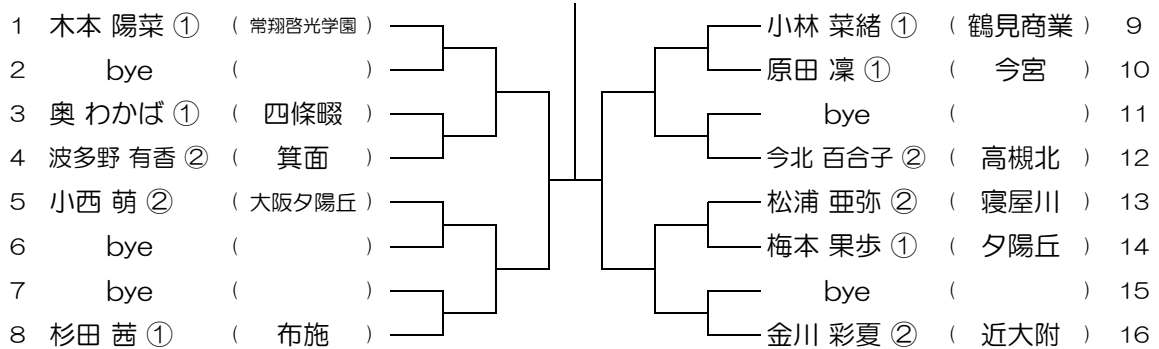

平成30年度 大阪高等学校総合体育大会テニス大会

【GS】 No.099 会場： 同志社香里

平成30年度 大阪高等学校総合体育大会テニス大会

【GS】 No.100 会場： 同志社香里

平成30年度 大阪高等学校総合体育大会テニス大会

【GS】 No.101

会場：同志社香里

平成30年度 大阪高等学校総合体育大会テニス大会

【GS】 No.102

会場：常翔啓光学園

平成30年度 大阪高等学校総合体育大会テニス大会

【GS】 No.103

会場：常翔啓光学園

平成30年度 大阪高等学校総合体育大会テニス大会

【GS】 No.104

会場：羽衣学園

平成30年度 大阪高等学校総合体育大会テニス大会

【GS】 No.105

会場： 羽衣学園

平成30年度 大阪高等学校総合体育大会テニス大会

【GS】 No.106

会場： 羽衣学園

平成30年度 大阪高等学校総合体育大会テニス大会

【GS】 No.107