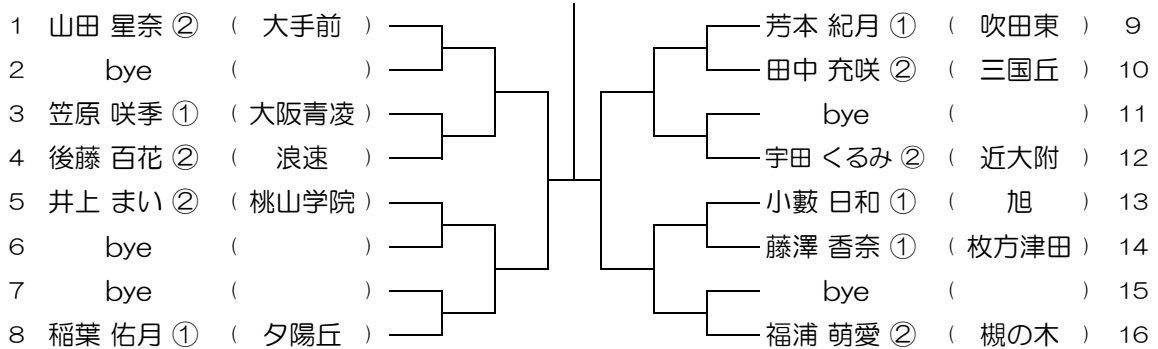

会場： 山田

平成30年度 大阪高等学校総合体育大会テニス大会

【GS】 No.031

会場： 山田

平成30年度 大阪高等学校総合体育大会テニス大会

【GS】 No.032

会場： 山田

平成30年度 大阪高等学校総合体育大会テニス大会

【GS】 No.033

会場： 槻の木

平成30年度 大阪高等学校総合体育大会テニス大会

【GS】 No.034

会場： 槻の木

平成30年度 大阪高等学校総合体育大会テニス大会

【GS】 No.035

会場： 槻の木