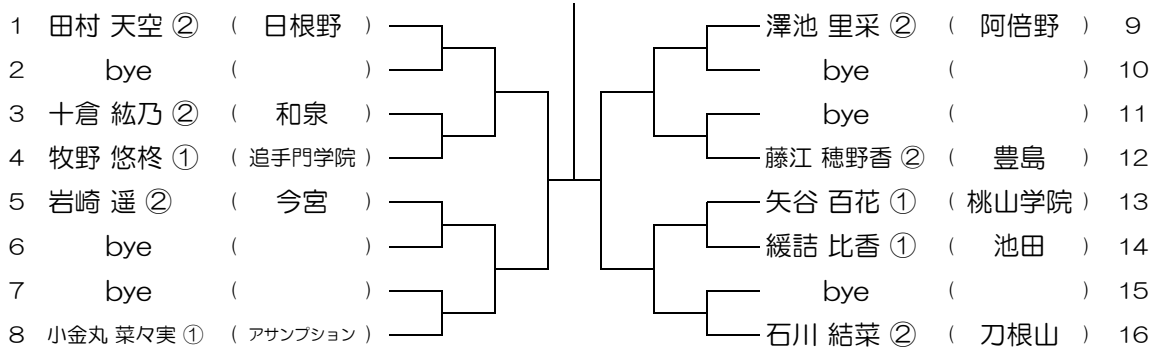

【GS】 No.047

会場：阿倍野

平成30年度 大阪高等学校総合体育大会テニス大会