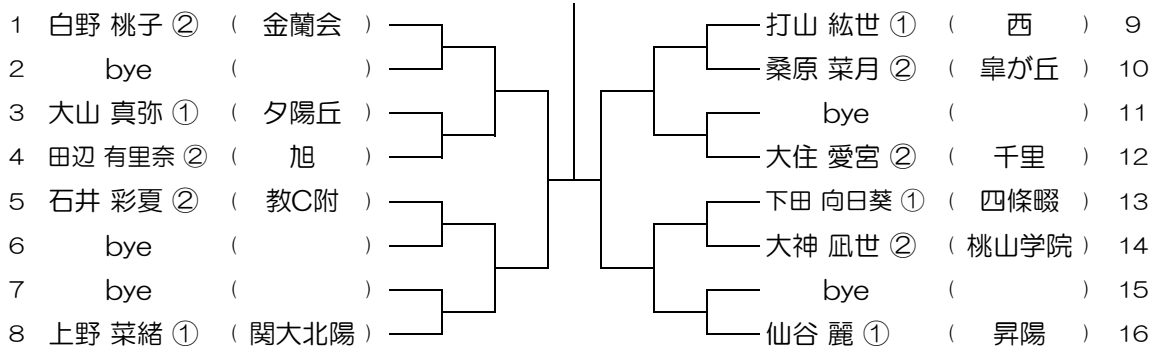

平成30年度 大阪高等学校総合体育大会テニス大会

【GS】 No.072

会場：西

平成30年度 大阪高等学校総合体育大会テニス大会

【GS】 No.073 会場： OBF

平成30年度 大阪高等学校総合体育大会テニス大会

【GS】 No.074 会場： OBF

平成30年度 大阪高等学校総合体育大会テニス大会

【GS】 No.075 会場： OBF

平成30年度 大阪高等学校総合体育大会テニス大会

【GS】 No.076 会場： OBF

平成30年度 大阪高等学校総合体育大会テニス大会

【GS】 No.077

会場：金蘭会

平成30年度 大阪高等学校総合体育大会テニス大会

【GS】 No.078

会場：金蘭会

平成30年度 大阪高等学校総合体育大会テニス大会

【GS】 No.079

会場：金蘭会

平成30年度 大阪高等学校総合体育大会テニス大会

【GS】 No.080

会場：金蘭会

平成30年度 大阪高等学校総合体育大会テニス大会