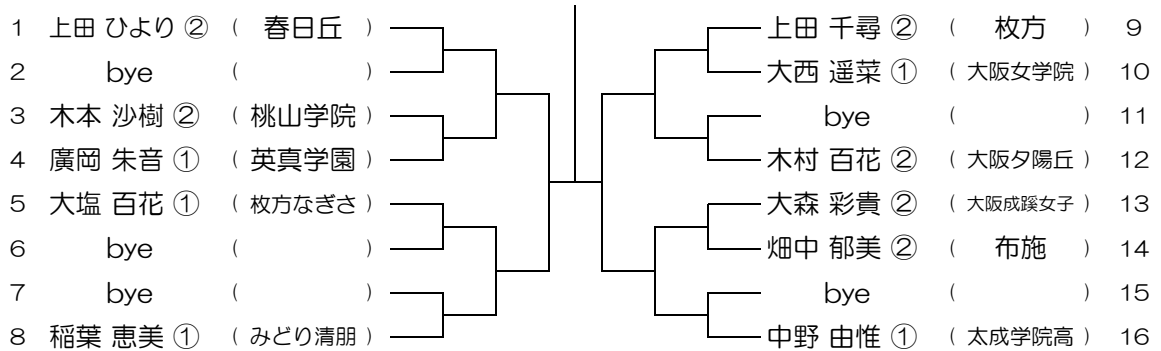

【GS】 No.015

会場：春日丘

平成30年度 大阪高等学校総合体育大会テニス大会