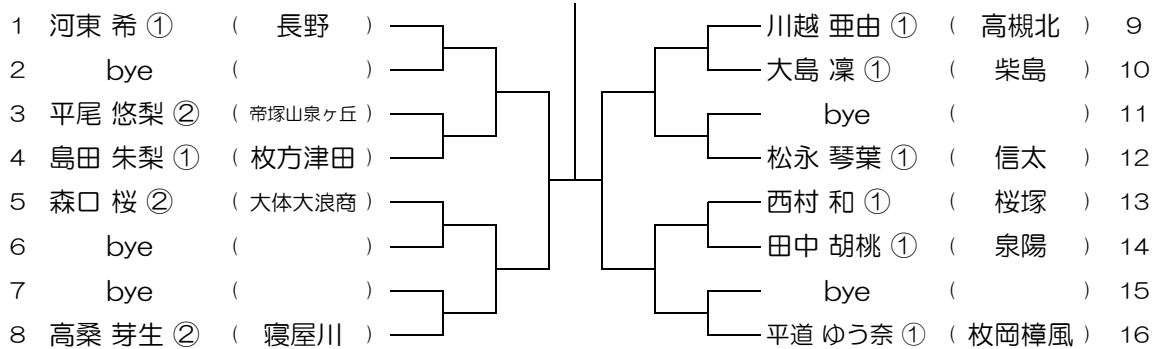

平成30年度 大阪高等学校総合体育大会テニス大会

【GS】 No.105

会場： 羽衣学園

平成30年度 大阪高等学校総合体育大会テニス大会

【GS】 No.106

会場： 羽衣学園

平成30年度 大阪高等学校総合体育大会テニス大会

【GS】 No.107

会場： 蜻蛉池公園

平成30年度 大阪高等学校総合体育大会テニス大会

【GS】 No.108

会場： 蜻蛉池公園

平成30年度 大阪高等学校総合体育大会テニス大会

【GS】 No.109

会場：蜻蛉池公園

平成30年度 大阪高等学校総合体育大会テニス大会