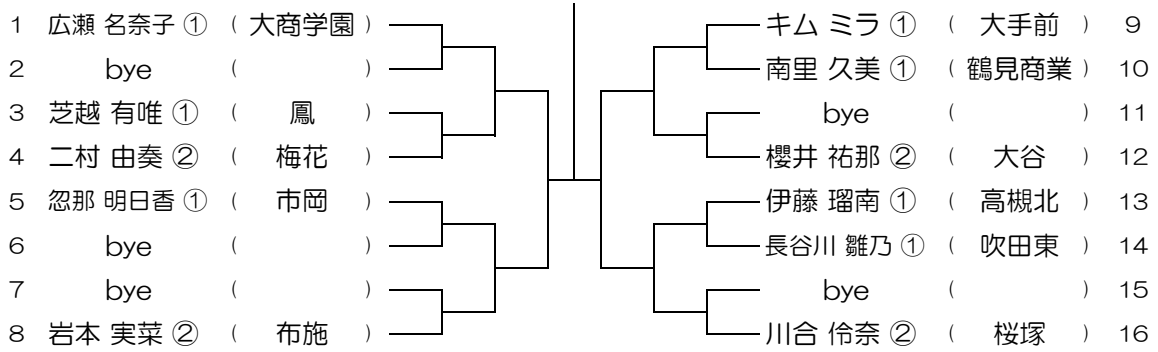

会場：城南学園（校外コート）

平成30年度 大阪高等学校総合体育大会テニス大会

【GS】 No.088

会場：城南学園（校外コート）

平成30年度 大阪高等学校総合体育大会テニス大会

【GS】 No.089

会場：城南学園（校外コート）

平成30年度 大阪高等学校総合体育大会テニス大会

【GS】 No.090

会場：大商学園

平成30年度 大阪高等学校総合体育大会テニス大会

【GS】 No.091

会場：大商学園

平成30年度 大阪高等学校総合体育大会テニス大会

【GS】 No.092

会場：大商学園

平成30年度 大阪高等学校総合体育大会テニス大会

【GS】 No.093

会場：大商学園

平成30年度 大阪高等学校総合体育大会テニス大会

【GS】 No.094

会場：梅花

平成30年度 大阪高等学校総合体育大会テニス大会

【GS】 No.095