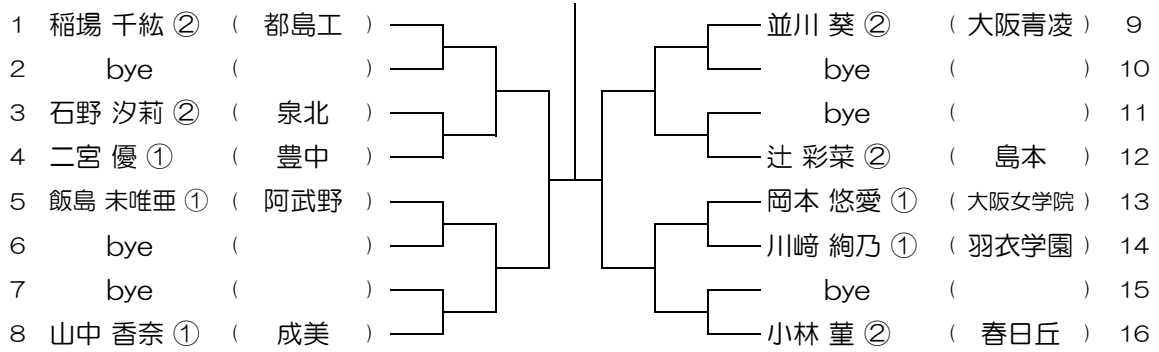

【GS】 No.013

会場：千里青雲

平成30年度 大阪高等学校総合体育大会テニス大会

【GS】 No.014

会場：千里青雲

平成30年度 大阪高等学校総合体育大会テニス大会

【GS】 No.015

会場：春日丘

平成30年度 大阪高等学校総合体育大会テニス大会

【GS】 No.016

会場：春日丘

平成30年度 大阪高等学校総合体育大会テニス大会

【GS】 No.017 会場：春日丘

平成30年度 大阪高等学校総合体育大会テニス大会

【GS】 No.018 会場：春日丘

平成30年度 大阪高等学校総合体育大会テニス大会