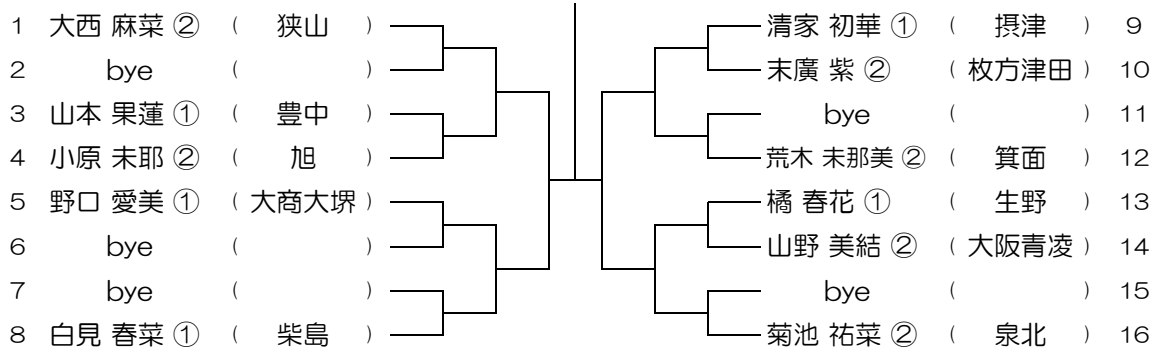

会場： 蜻蛉池公園

平成30年度 大阪高等学校総合体育大会テニス大会

【GS】 No.108

会場： 蜻蛉池公園

平成30年度 大阪高等学校総合体育大会テニス大会

【GS】 No.109

会場：蜻蛉池公園

平成30年度 大阪高等学校総合体育大会テニス大会

【GS】 No.110

会場：蜻蛉池公園

平成30年度 大阪高等学校総合体育大会テニス大会

【GS】 No.111

会場：蜻蛉池公園

平成30年度 大阪高等学校総合体育大会テニス大会

【GS】 No.112

会場：蜻蛉池公園