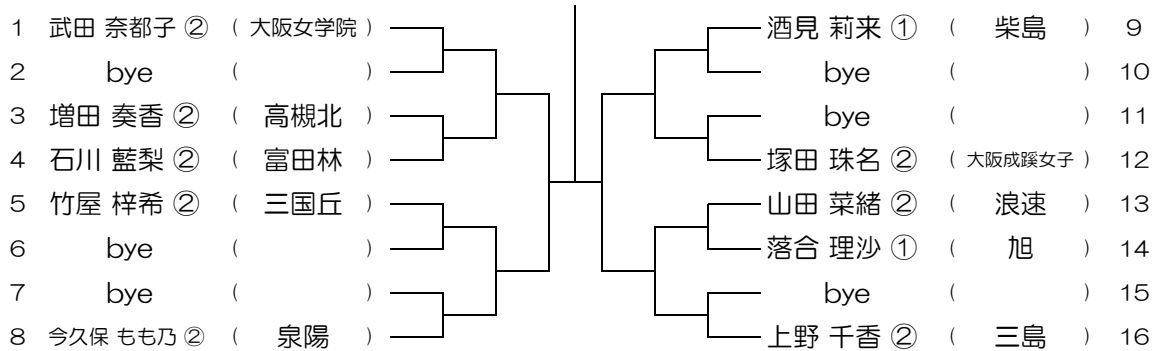

【GS】 No.077

会場：金蘭会

平成30年度 大阪高等学校総合体育大会テニス大会

【GS】 No.078

会場：金蘭会

平成30年度 大阪高等学校総合体育大会テニス大会

【GS】 No.079

会場：金蘭会

平成30年度 大阪高等学校総合体育大会テニス大会

【GS】 No.080

会場：金蘭会

平成30年度 大阪高等学校総合体育大会テニス大会

【GS】 No.081 会場：大阪成蹊女子（第3グラウンド） 平成30年度 大阪高等学校総合体育大会テニス大会

【GS】 No.082 会場：大阪成蹊女子（第3グラウンド） 平成30年度 大阪高等学校総合体育大会テニス大会

【GS】 No.083 会場：大阪成蹊女子（第3グラウンド） 平成30年度 大阪高等学校総合体育大会テニス大会

【GS】 No.084 会場：大阪成蹊女子（第3グラウンド） 平成30年度 大阪高等学校総合体育大会テニス大会

【GS】 No.085

会場：大阪成蹊女子（第3グラウンド）

平成30年度 大阪高等学校総合体育大会テニス大会

【GS】 No.086

会場：大阪成蹊女子（第3グラウンド）

平成30年度 大阪高等学校総合体育大会テニス大会

【GS】 No.087