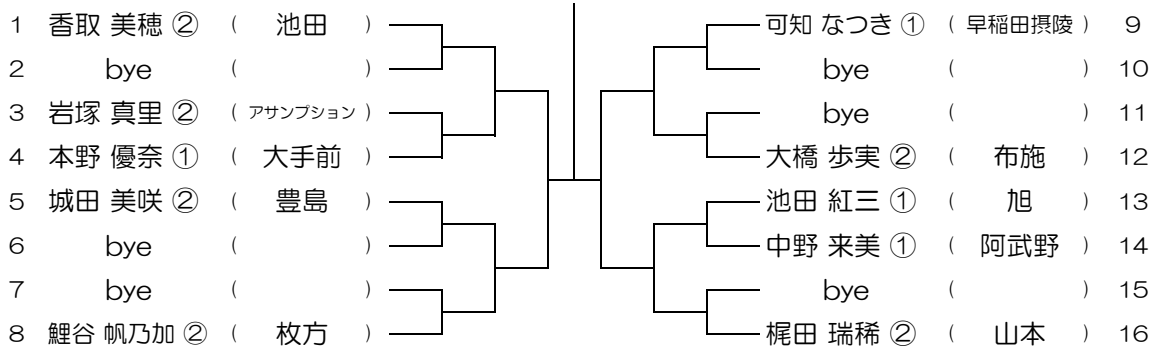

【GS】 No.001

会場：池田

平成30年度 大阪高等学校総合体育大会テニス大会

【GS】 No.002

会場：池田

平成30年度 大阪高等学校総合体育大会テニス大会

【GS】 No.003

会場：池田