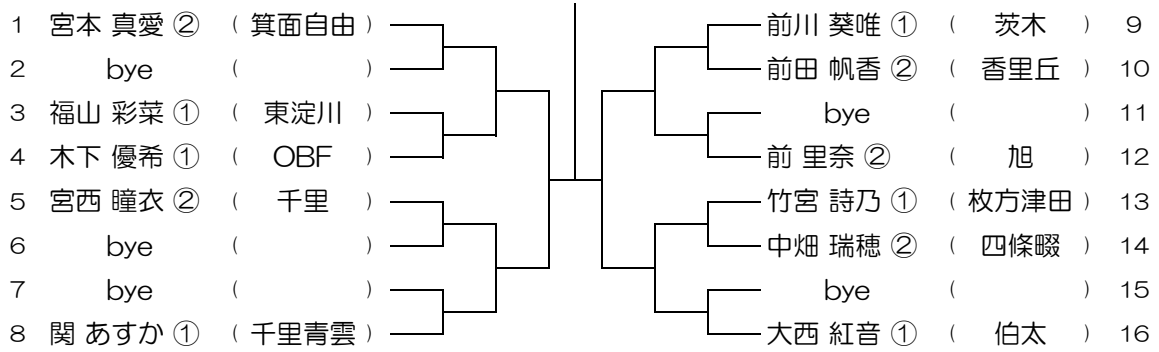

平成30年度 大阪高等学校総合体育大会テニス大会

【GS】 No.060

会場： 伯太

平成30年度 大阪高等学校総合体育大会テニス大会

【GS】 No.061

会場： 伯太

平成30年度 大阪高等学校総合体育大会テニス大会

【GS】 No.062

会場： 伯太

平成30年度 大阪高等学校総合体育大会テニス大会

【GS】 No.063

会場： 柴島

平成30年度 大阪高等学校総合体育大会テニス大会

【GS】 No.064

会場： 柴島

平成30年度 大阪高等学校総合体育大会テニス大会