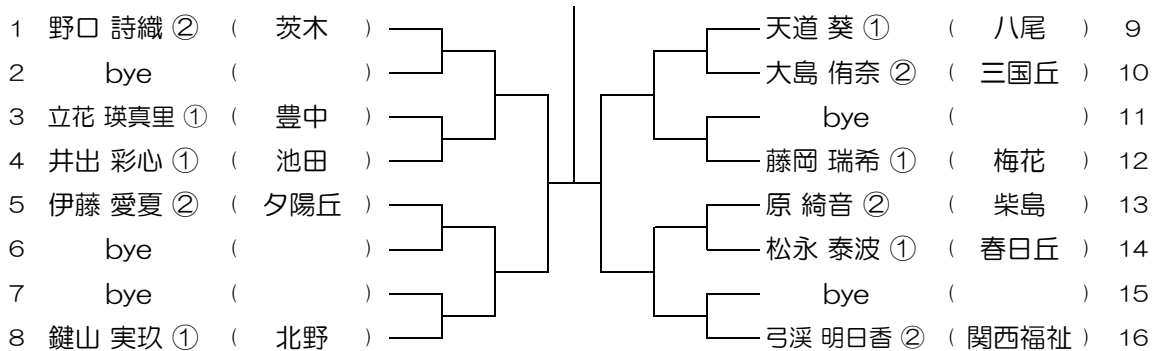

平成30年度 大阪高等学校総合体育大会テニス大会

【GS】 No.092

会場：大商学園

平成30年度 大阪高等学校総合体育大会テニス大会

【GS】 No.093

会場： 大商学園

平成30年度 大阪高等学校総合体育大会テニス大会

【GS】 No.094

会場： 梅花

平成30年度 大阪高等学校総合体育大会テニス大会

【GS】 No.095

会場： 梅花

平成30年度 大阪高等学校総合体育大会テニス大会

【GS】 No.096

会場： 梅花

平成30年度 大阪高等学校総合体育大会テニス大会

【GS】 No.097 会場： 梅花

平成30年度 大阪高等学校総合体育大会テニス大会

【GS】 No.098 会場： 同志社香里

平成30年度 大阪高等学校総合体育大会テニス大会

【GS】 No.099 会場： 同志社香里

平成30年度 大阪高等学校総合体育大会テニス大会

【GS】 No.100 会場： 同志社香里

平成30年度 大阪高等学校総合体育大会テニス大会