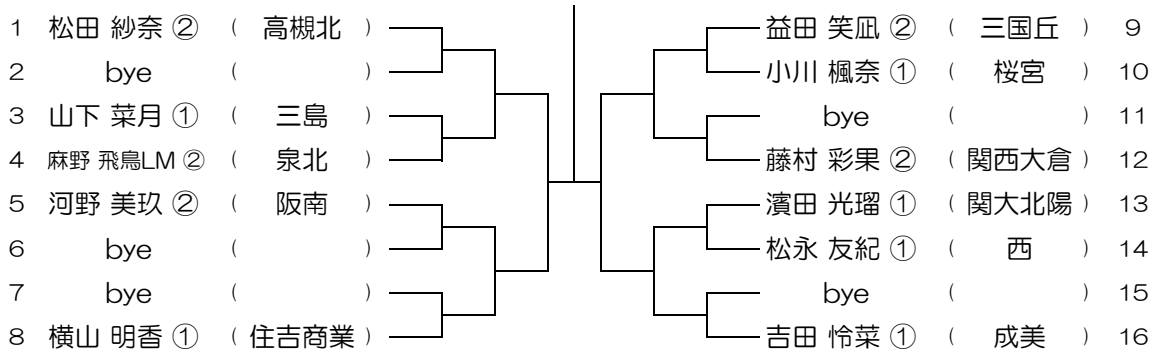

会場： 堺東

平成30年度 大阪高等学校総合体育大会テニス大会

【GS】 No.055

会場： 堺東

平成30年度 大阪高等学校総合体育大会テニス大会

【GS】 No.056

会場： 堺東

平成30年度 大阪高等学校総合体育大会テニス大会

【GS】 No.057

会場： 成美

平成30年度 大阪高等学校総合体育大会テニス大会

【GS】 No.058

会場： 成美

平成30年度 大阪高等学校総合体育大会テニス大会

【GS】 No.059

会場： 成美

平成30年度 大阪高等学校総合体育大会テニス大会

【GS】 No.060

会場： 伯太

平成30年度 大阪高等学校総合体育大会テニス大会

【GS】 No.061

会場： 伯太

平成30年度 大阪高等学校総合体育大会テニス大会

【GS】 No.062