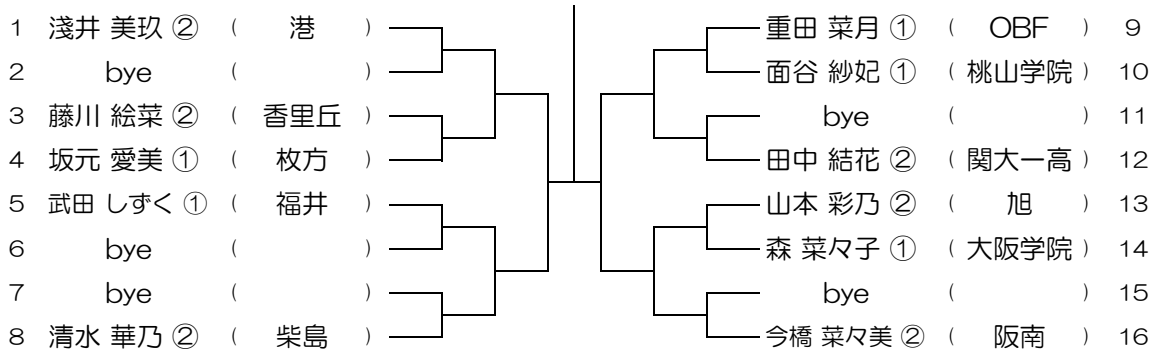

【GS】 No.019 会場：福井

平成30年度 大阪高等学校総合体育大会テニス大会

【GS】 No.020 会場：福井

平成30年度 大阪高等学校総合体育大会テニス大会

【GS】 No.021

会場：福井

平成30年度 大阪高等学校総合体育大会テニス大会

【GS】 No.022

会場：福井

平成30年度 大阪高等学校総合体育大会テニス大会

【GS】 No.023

会場：北千里 → 山本

平成30年度 大阪高等学校総合体育大会テニス大会

【GS】 No.024

会場：北千里 → 関西大学第一

平成30年度 大阪高等学校総合体育大会テニス大会