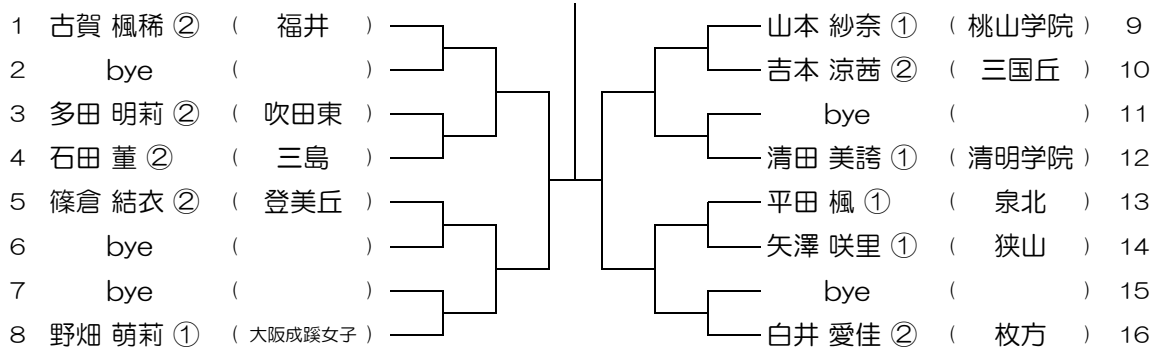

【GS】 No.019 会場：福井

平成30年度 大阪高等学校総合体育大会テニス大会