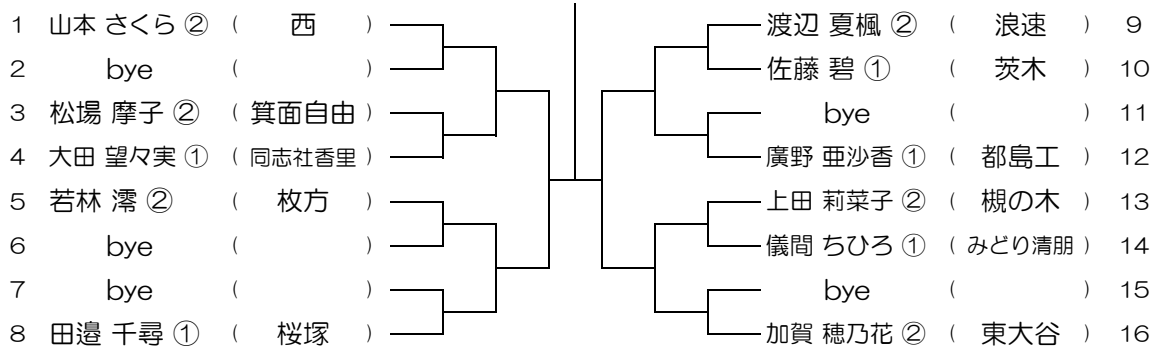

平成30年度 大阪高等学校総合体育大会テニス大会

【GS】 No.064

会場： 柴島

平成30年度 大阪高等学校総合体育大会テニス大会

【GS】 No.065

会場： 柴島

平成30年度 大阪高等学校総合体育大会テニス大会

【GS】 No.066

会場： 柴島

平成30年度 大阪高等学校総合体育大会テニス大会

【GS】 No.067

会場： 桜宮

平成30年度 大阪高等学校総合体育大会テニス大会

【GS】 No.068

会場： 桜宮

平成30年度 大阪高等学校総合体育大会テニス大会

【GS】 No.069

会場：西

平成30年度 大阪高等学校総合体育大会テニス大会

【GS】 No.070

会場：西

平成30年度 大阪高等学校総合体育大会テニス大会

【GS】 No.071

会場：西