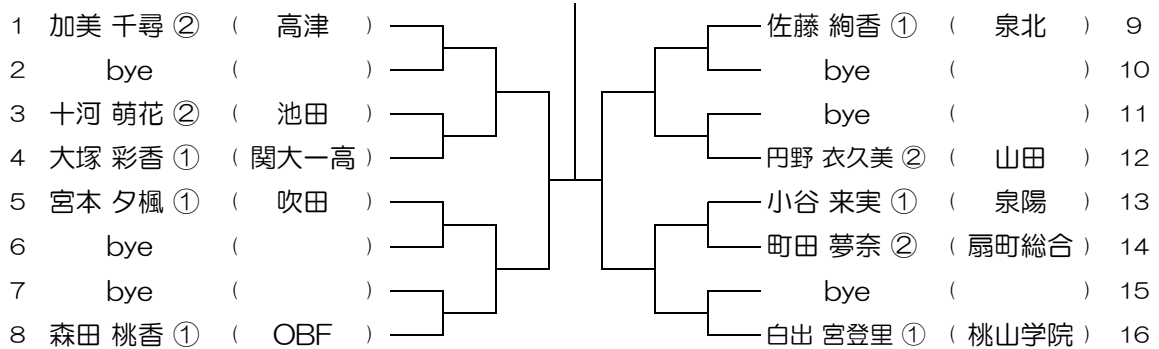

平成30年度 大阪高等学校総合体育大会テニス大会

【GS】 No.028

会場：北千里 → 山本

平成30年度 大阪高等学校総合体育大会テニス大会

【GS】 No.029

会場： 山田

平成30年度 大阪高等学校総合体育大会テニス大会

【GS】 No.030

会場： 山田

平成30年度 大阪高等学校総合体育大会テニス大会

【GS】 No.031

会場： 山田

平成30年度 大阪高等学校総合体育大会テニス大会

【GS】 No.032

会場： 山田

平成30年度 大阪高等学校総合体育大会テニス大会