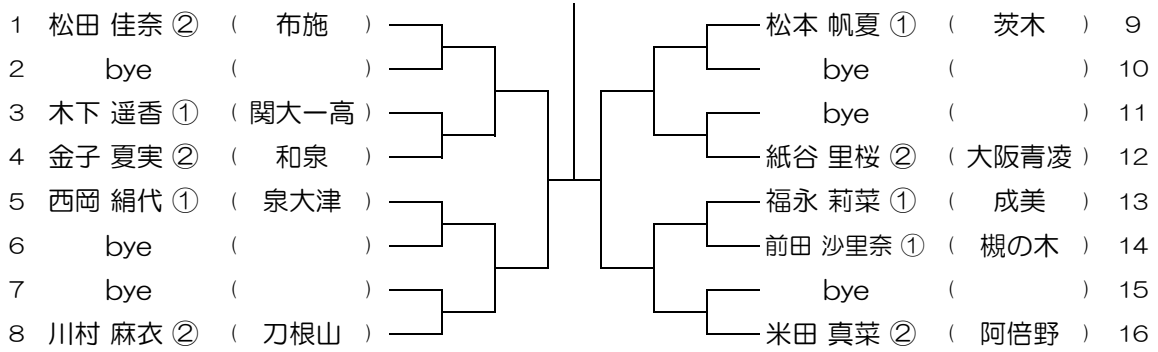

【GS】 No.045

会場：阿倍野

平成30年度 大阪高等学校総合体育大会テニス大会