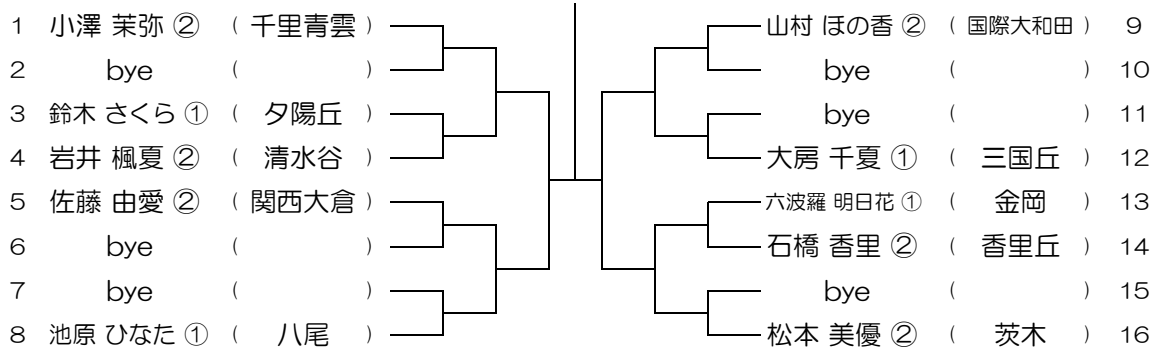

会場： 豊中

平成30年度 大阪高等学校総合体育大会テニス大会

【GS】 No.011

会場： 千里青雲

平成30年度 大阪高等学校総合体育大会テニス大会

【GS】 No.012

会場： 千里青雲

平成30年度 大阪高等学校総合体育大会テニス大会

【GS】 No.013

会場：千里青雲

平成30年度 大阪高等学校総合体育大会テニス大会

【GS】 No.014

会場：千里青雲

平成30年度 大阪高等学校総合体育大会テニス大会

【GS】 No.015

会場：春日丘