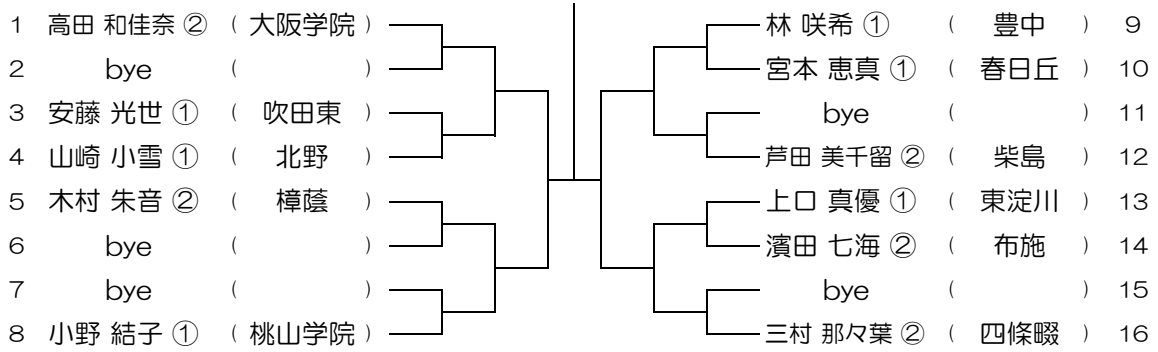

平成30年度 大阪高等学校総合体育大会テニス大会

【GS】 No.060

会場： 伯太

平成30年度 大阪高等学校総合体育大会テニス大会

【GS】 No.061

会場： 伯太

平成30年度 大阪高等学校総合体育大会テニス大会

【GS】 No.062

会場： 伯太

平成30年度 大阪高等学校総合体育大会テニス大会

【GS】 No.063

会場： 柴島

平成30年度 大阪高等学校総合体育大会テニス大会

【GS】 No.064

会場： 柴島

平成30年度 大阪高等学校総合体育大会テニス大会

【GS】 No.065

会場： 柴島

平成30年度 大阪高等学校総合体育大会テニス大会

【GS】 No.066

会場： 柴島

平成30年度 大阪高等学校総合体育大会テニス大会

【GS】 No.067

会場： 桜宮