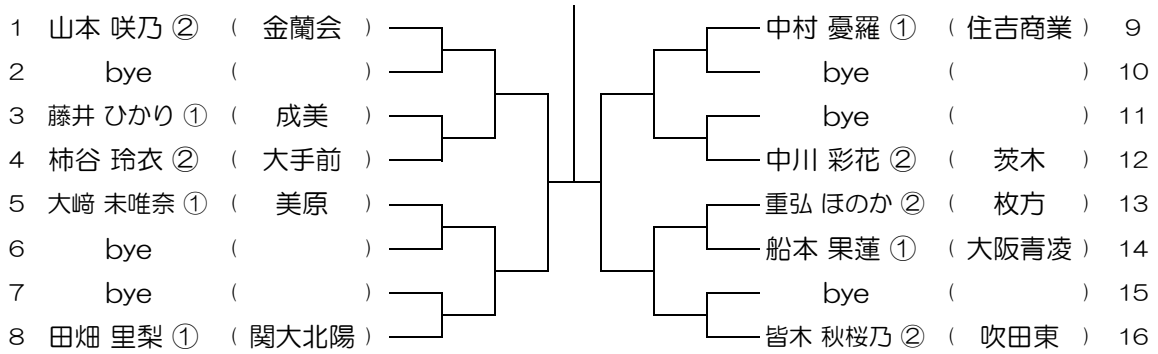

【GS】 No.073 会場： OBF

平成30年度 大阪高等学校総合体育大会テニス大会

【GS】 No.074 会場： OBF

平成30年度 大阪高等学校総合体育大会テニス大会

【GS】 No.075 会場： OBF

平成30年度 大阪高等学校総合体育大会テニス大会

【GS】 No.076 会場： OBF

平成30年度 大阪高等学校総合体育大会テニス大会

【GS】 No.077

会場：金蘭会

平成30年度 大阪高等学校総合体育大会テニス大会

【GS】 No.078

会場：金蘭会

平成30年度 大阪高等学校総合体育大会テニス大会

【GS】 No.079

会場：金蘭会

平成30年度 大阪高等学校総合体育大会テニス大会

【GS】 No.080

会場：金蘭会

平成30年度 大阪高等学校総合体育大会テニス大会

【GS】 No.081 会場：大阪成蹊女子（第3グラウンド） 平成30年度 大阪高等学校総合体育大会テニス大会

【GS】 No.082 会場：大阪成蹊女子（第3グラウンド） 平成30年度 大阪高等学校総合体育大会テニス大会

【GS】 No.083 会場：大阪成蹊女子（第3グラウンド） 平成30年度 大阪高等学校総合体育大会テニス大会