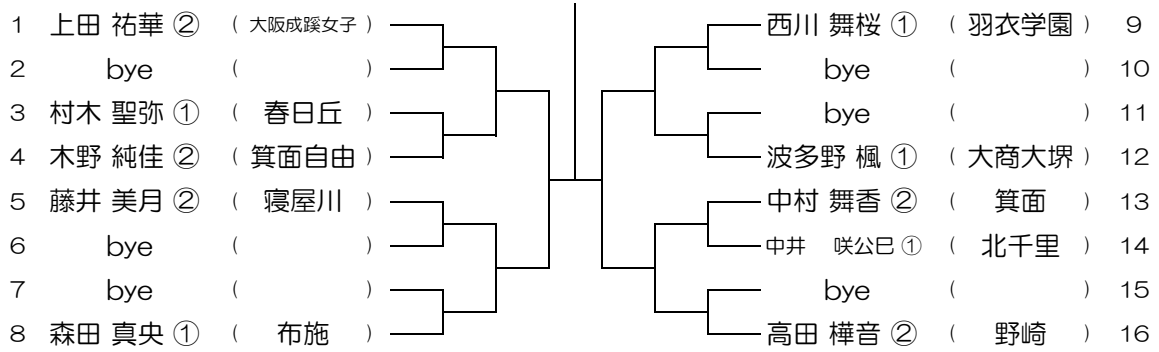

【GS】 No.081 会場：大阪成蹊女子（第3グラウンド） 平成30年度 大阪高等学校総合体育大会テニス大会