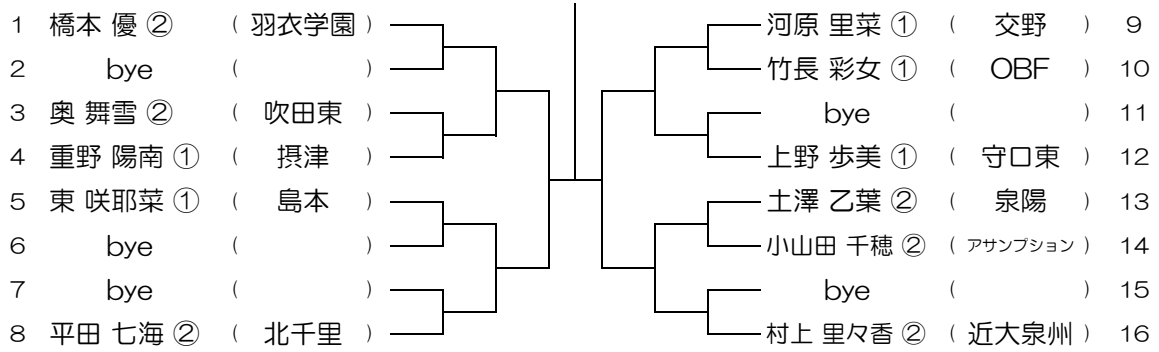

【GS】 No.105

会場： 羽衣学園

平成30年度 大阪高等学校総合体育大会テニス大会