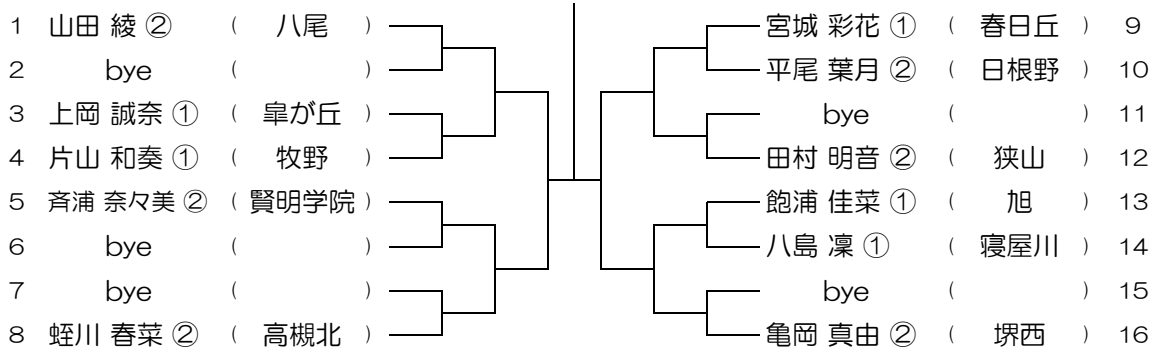

会場： 交野

平成30年度 大阪高等学校総合体育大会テニス大会

【GS】 No.039

会場： 八尾

平成30年度 大阪高等学校総合体育大会テニス大会

【GS】 No.040

会場： 八尾

平成30年度 大阪高等学校総合体育大会テニス大会

【GS】 No.041

会場： 八尾

平成30年度 大阪高等学校総合体育大会テニス大会

【GS】 No.042

会場： 八尾

平成30年度 大阪高等学校総合体育大会テニス大会

【GS】 No.043

会場： 阿倍野