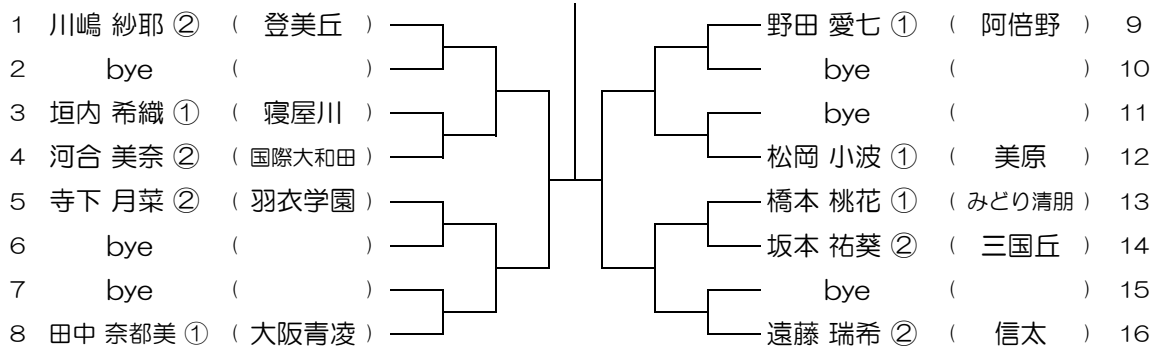

平成30年度 大阪高等学校総合体育大会テニス大会

【GS】 No.048

会場：阿倍野

平成30年度 大阪高等学校総合体育大会テニス大会

【GS】 No.049

会場：阿倍野

平成30年度 大阪高等学校総合体育大会テニス大会

【GS】 No.050

会場：阿倍野

平成30年度 大阪高等学校総合体育大会テニス大会

【GS】 No.051

会場：河南

平成30年度 大阪高等学校総合体育大会テニス大会

【GS】 No.052

会場：河南

平成30年度 大阪高等学校総合体育大会テニス大会