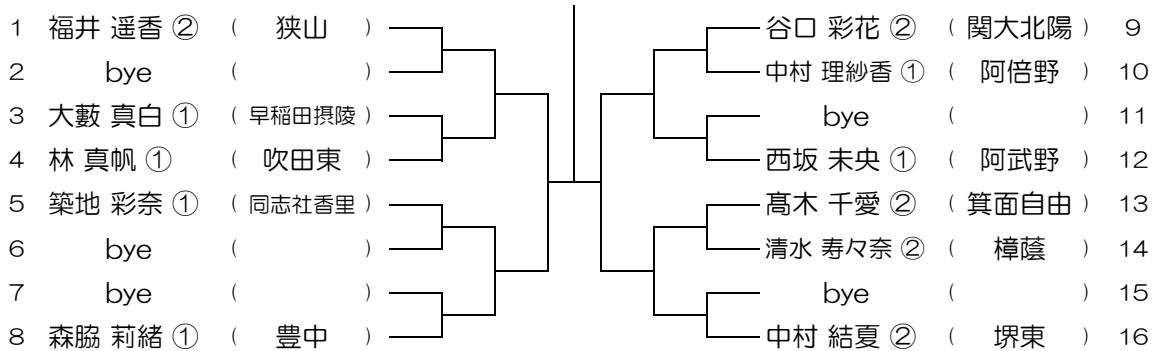

【GS】 No.049

会場：阿倍野

平成30年度 大阪高等学校総合体育大会テニス大会

【GS】 No.050

会場：阿倍野

平成30年度 大阪高等学校総合体育大会テニス大会

【GS】 No.051

会場：河南

平成30年度 大阪高等学校総合体育大会テニス大会

【GS】 No.052

会場：河南

平成30年度 大阪高等学校総合体育大会テニス大会

【GS】 No.053

会場： 堺東

平成30年度 大阪高等学校総合体育大会テニス大会

【GS】 No.054

会場： 堺東

平成30年度 大阪高等学校総合体育大会テニス大会

【GS】 No.055

会場： 堺東

平成30年度 大阪高等学校総合体育大会テニス大会

【GS】 No.056

会場： 堺東

平成30年度 大阪高等学校総合体育大会テニス大会