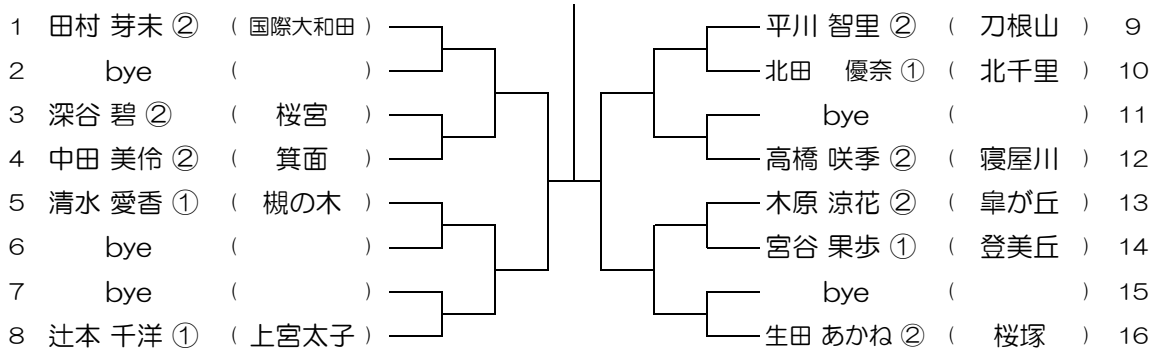

【GS】 No.036

会場： 槻の木

平成30年度 大阪高等学校総合体育大会テニス大会