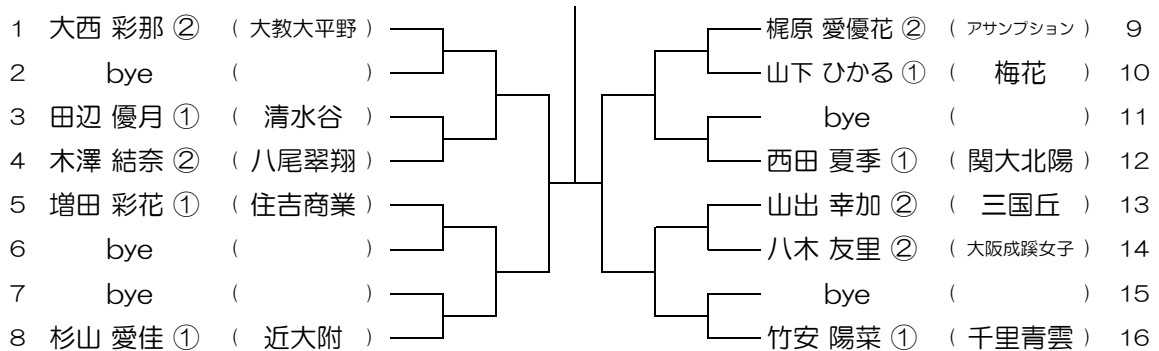

会場： 豊中

平成30年度 大阪高等学校総合体育大会テニス大会

【GS】 No.011

会場： 千里青雲

平成30年度 大阪高等学校総合体育大会テニス大会

【GS】 No.012

会場： 千里青雲

平成30年度 大阪高等学校総合体育大会テニス大会

【GS】 No.013

会場：千里青雲

平成30年度 大阪高等学校総合体育大会テニス大会

【GS】 No.014

会場：千里青雲

平成30年度 大阪高等学校総合体育大会テニス大会

【GS】 No.015

会場：春日丘