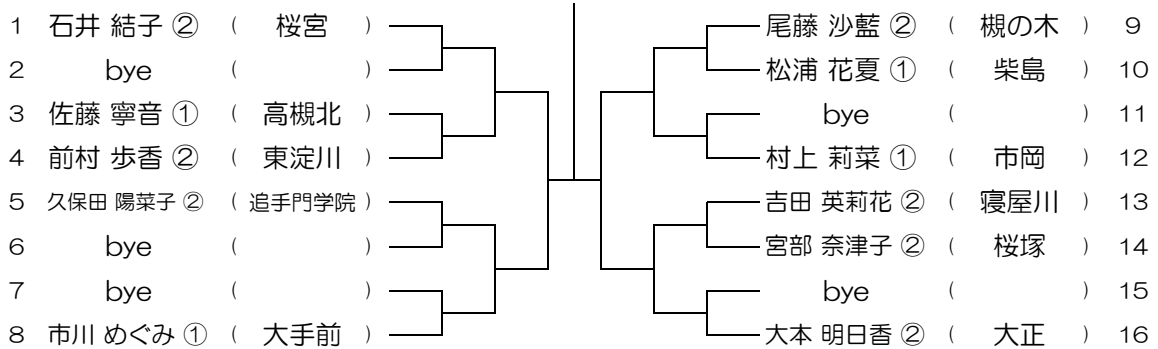

会場： 伯太

平成30年度 大阪高等学校総合体育大会テニス大会

【GS】 No.063

会場： 柴島

平成30年度 大阪高等学校総合体育大会テニス大会

【GS】 No.064

会場： 柴島

平成30年度 大阪高等学校総合体育大会テニス大会

【GS】 No.065

会場： 柴島

平成30年度 大阪高等学校総合体育大会テニス大会

【GS】 No.066

会場： 柴島

平成30年度 大阪高等学校総合体育大会テニス大会

【GS】 No.067

会場： 桜宮

平成30年度 大阪高等学校総合体育大会テニス大会

【GS】 No.068

会場： 桜宮

平成30年度 大阪高等学校総合体育大会テニス大会

【GS】 No.069

会場：西

平成30年度 大阪高等学校総合体育大会テニス大会

【GS】 No.070