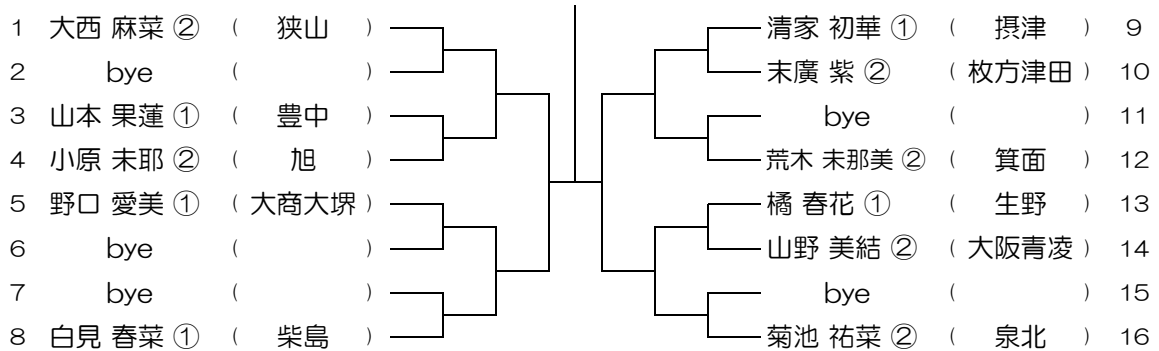

会場： 羽衣学園

平成30年度 大阪高等学校総合体育大会テニス大会

【GS】 No.107

会場： 蜻蛉池公園

平成30年度 大阪高等学校総合体育大会テニス大会

【GS】 No.108

会場： 蜻蛉池公園

平成30年度 大阪高等学校総合体育大会テニス大会

【GS】 No.109

会場：蜻蛉池公園

平成30年度 大阪高等学校総合体育大会テニス大会

【GS】 No.110

会場：蜻蛉池公園

平成30年度 大阪高等学校総合体育大会テニス大会

【GS】 No.111

会場：蜻蛉池公園

平成30年度 大阪高等学校総合体育大会テニス大会

【GS】 No.112

会場：蜻蛉池公園

平成30年度 大阪高等学校総合体育大会テニス大会