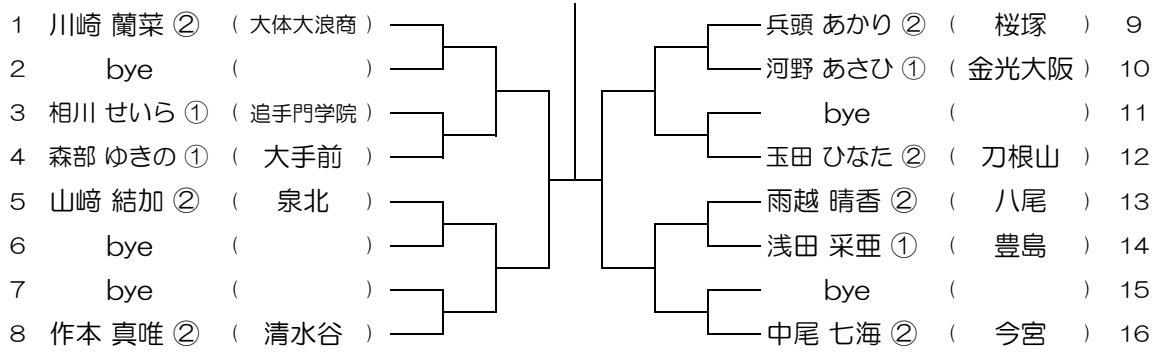

平成30年度 大阪高等学校総合体育大会テニス大会

【GS】 No.105

会場： 羽衣学園

平成30年度 大阪高等学校総合体育大会テニス大会

【GS】 No.106

会場： 羽衣学園

平成30年度 大阪高等学校総合体育大会テニス大会

【GS】 No.107

会場： 蜻蛉池公園

平成30年度 大阪高等学校総合体育大会テニス大会

【GS】 No.108

会場： 蜻蛉池公園

平成30年度 大阪高等学校総合体育大会テニス大会

【GS】 No.109

会場：蜻蛉池公園

平成30年度 大阪高等学校総合体育大会テニス大会

【GS】 No.110

会場：蜻蛉池公園

平成30年度 大阪高等学校総合体育大会テニス大会

【GS】 No.111

会場：蜻蛉池公園

平成30年度 大阪高等学校総合体育大会テニス大会

【GS】 No.112

会場：蜻蛉池公園