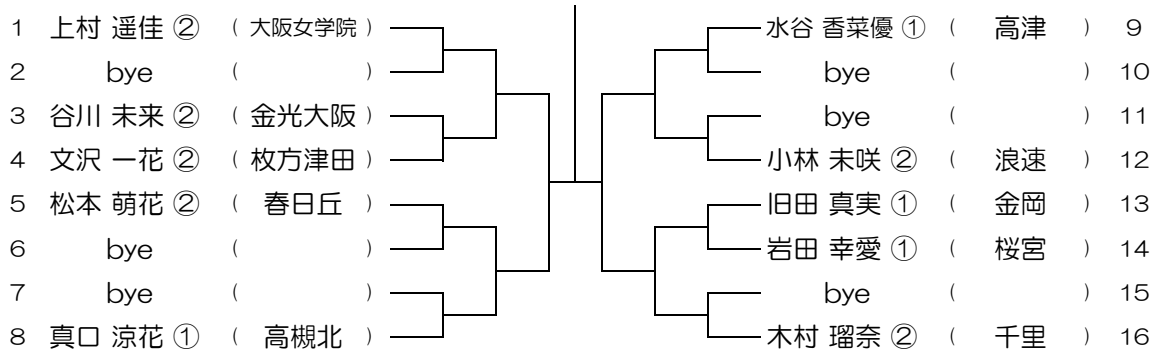

【GS】 No.013

会場：千里青雲

平成30年度 大阪高等学校総合体育大会テニス大会

【GS】 No.014

会場：千里青雲

平成30年度 大阪高等学校総合体育大会テニス大会

【GS】 No.015

会場：春日丘

平成30年度 大阪高等学校総合体育大会テニス大会

【GS】 No.016

会場：春日丘

平成30年度 大阪高等学校総合体育大会テニス大会

【GS】 No.017 会場：春日丘

平成30年度 大阪高等学校総合体育大会テニス大会

【GS】 No.018 会場：春日丘

平成30年度 大阪高等学校総合体育大会テニス大会