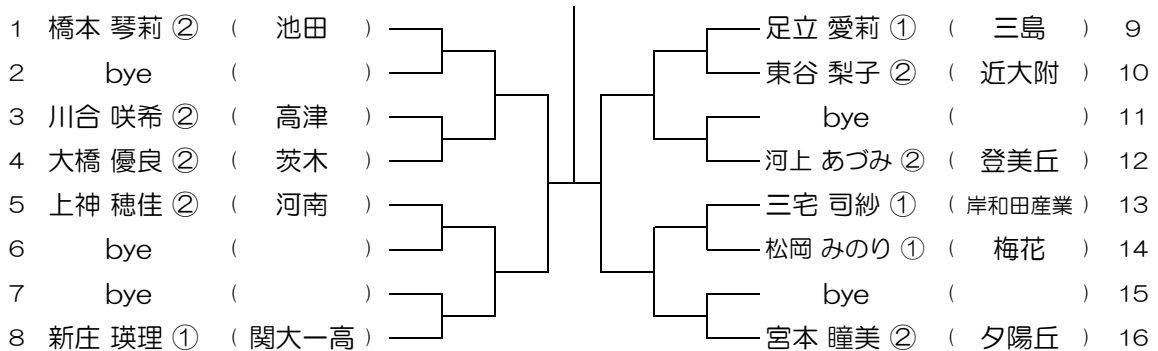

【GS】 No.004

会場：池田

平成30年度 大阪高等学校総合体育大会テニス大会