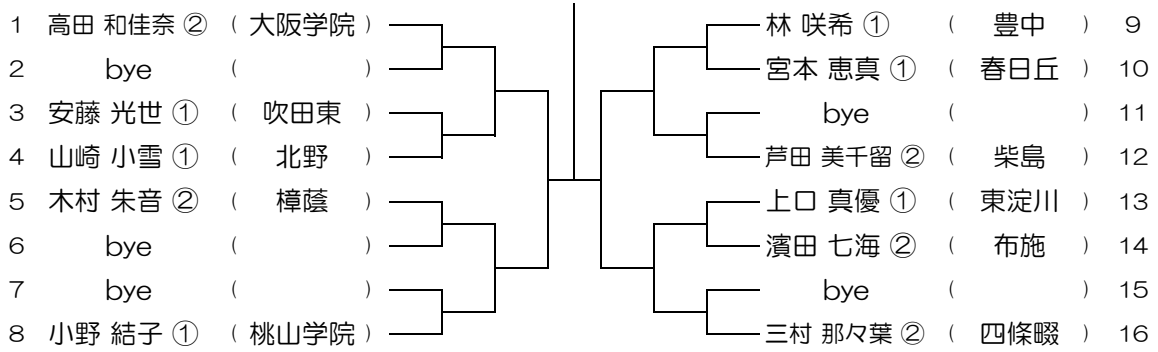

【GS】 No.061

会場： 伯太

平成30年度 大阪高等学校総合体育大会テニス大会

【GS】 No.062

会場： 伯太

平成30年度 大阪高等学校総合体育大会テニス大会

【GS】 No.063

会場： 柴島

平成30年度 大阪高等学校総合体育大会テニス大会

【GS】 No.064

会場： 柴島

平成30年度 大阪高等学校総合体育大会テニス大会

【GS】 No.065

会場： 柴島

平成30年度 大阪高等学校総合体育大会テニス大会

【GS】 No.066

会場： 柴島

平成30年度 大阪高等学校総合体育大会テニス大会

【GS】 No.067

会場： 桜宮

平成30年度 大阪高等学校総合体育大会テニス大会

【GS】 No.068

会場： 桜宮

平成30年度 大阪高等学校総合体育大会テニス大会