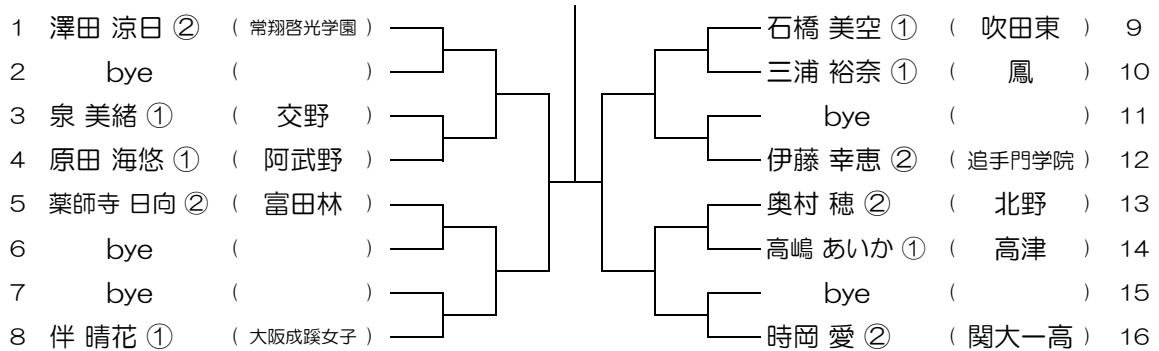

【GS】 No.097 会場： 梅花

平成30年度 大阪高等学校総合体育大会テニス大会

【GS】 No.098 会場： 同志社香里

平成30年度 大阪高等学校総合体育大会テニス大会

【GS】 No.099 会場： 同志社香里

平成30年度 大阪高等学校総合体育大会テニス大会

【GS】 No.100 会場： 同志社香里

平成30年度 大阪高等学校総合体育大会テニス大会

【GS】 No.101

会場：同志社香里

平成30年度 大阪高等学校総合体育大会テニス大会

【GS】 No.102

会場：常翔啓光学園

平成30年度 大阪高等学校総合体育大会テニス大会

【GS】 No.103

会場：常翔啓光学園

平成30年度 大阪高等学校総合体育大会テニス大会

【GS】 No.104

会場：羽衣学園

平成30年度 大阪高等学校総合体育大会テニス大会

【GS】 No.105

会場： 羽衣学園

平成30年度 大阪高等学校総合体育大会テニス大会

【GS】 No.106