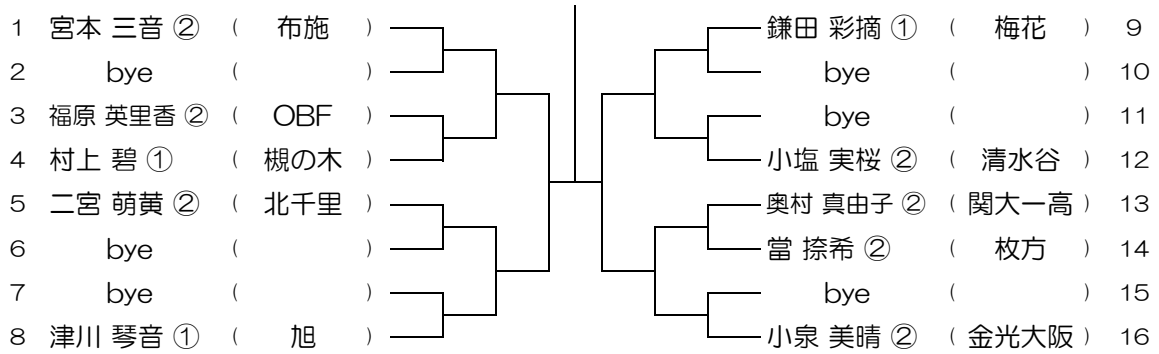

会場：福井

平成30年度 大阪高等学校総合体育大会テニス大会

【GS】 No.023

会場：北千里 → 山本

平成30年度 大阪高等学校総合体育大会テニス大会

【GS】 No.024

会場：北千里 → 関西大学第一

平成30年度 大阪高等学校総合体育大会テニス大会

【GS】 No.025

会場：北千里 → 蜻蛉池公園

平成30年度 大阪高等学校総合体育大会テニス大会

【GS】 No.026

会場：北千里 → 関西大学第一

平成30年度 大阪高等学校総合体育大会テニス大会

【GS】 No.027

会場：北千里 → 蜻蛉池公園

平成30年度 大阪高等学校総合体育大会テニス大会

【GS】 No.028

会場：北千里 → 山本

平成30年度 大阪高等学校総合体育大会テニス大会

【GS】 No.029

会場： 山田

平成30年度 大阪高等学校総合体育大会テニス大会

【GS】 No.030