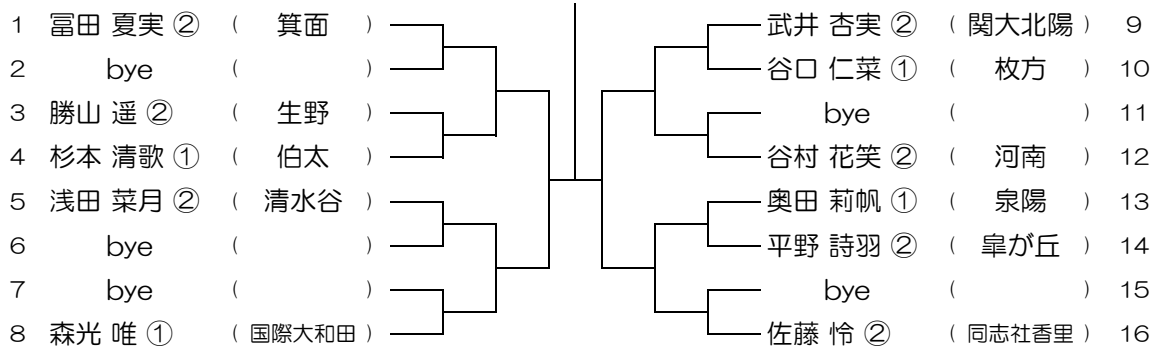

【GS】 No.101

会場：同志社香里

平成30年度 大阪高等学校総合体育大会テニス大会