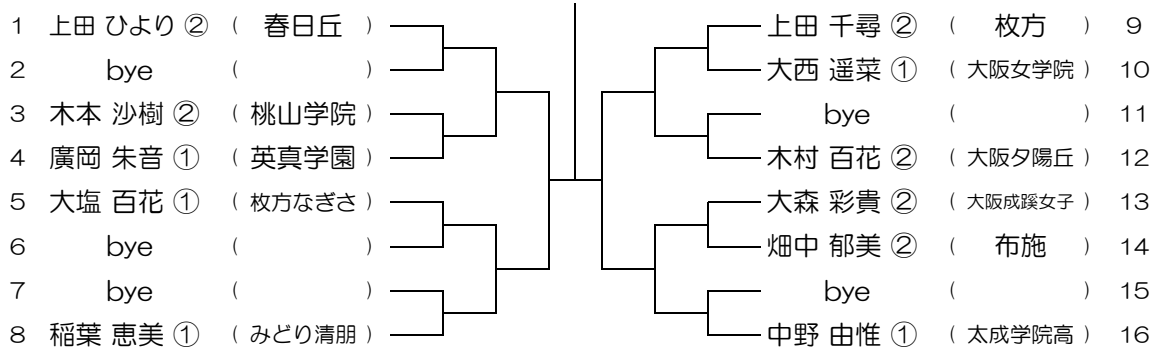

【GS】 No.015

会場：春日丘

平成30年度 大阪高等学校総合体育大会テニス大会