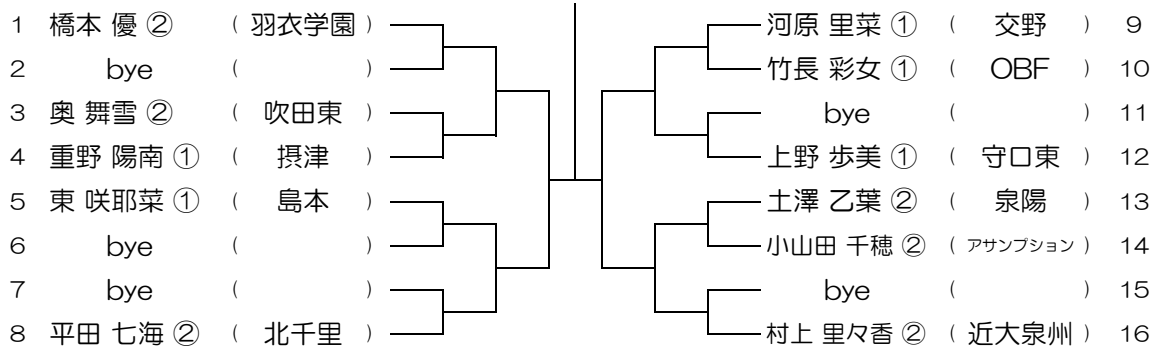

【GS】 No.101

会場：同志社香里

平成30年度 大阪高等学校総合体育大会テニス大会

【GS】 No.102

会場：常翔啓光学園

平成30年度 大阪高等学校総合体育大会テニス大会

【GS】 No.103

会場：常翔啓光学園

平成30年度 大阪高等学校総合体育大会テニス大会

【GS】 No.104

会場：羽衣学園

平成30年度 大阪高等学校総合体育大会テニス大会

【GS】 No.105

会場： 羽衣学園

平成30年度 大阪高等学校総合体育大会テニス大会

【GS】 No.106

会場： 羽衣学園

平成30年度 大阪高等学校総合体育大会テニス大会

【GS】 No.107

会場： 蜻蛉池公園

平成30年度 大阪高等学校総合体育大会テニス大会

【GS】 No.108

会場： 蜻蛉池公園

平成30年度 大阪高等学校総合体育大会テニス大会