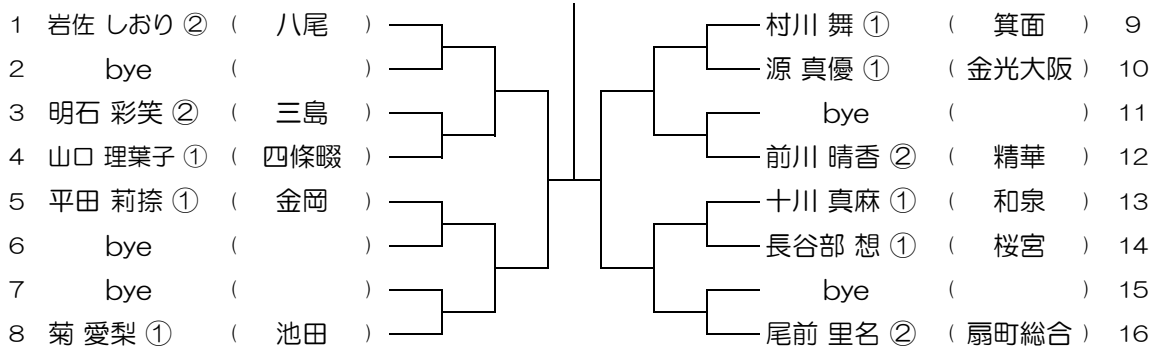

会場： 交野

平成30年度 大阪高等学校総合体育大会テニス大会

【GS】 No.039

会場： 八尾

平成30年度 大阪高等学校総合体育大会テニス大会

【GS】 No.040

会場： 八尾

平成30年度 大阪高等学校総合体育大会テニス大会

【GS】 No.041

会場： 八尾

平成30年度 大阪高等学校総合体育大会テニス大会

【GS】 No.042

会場： 八尾

平成30年度 大阪高等学校総合体育大会テニス大会

【GS】 No.043

会場： 阿倍野