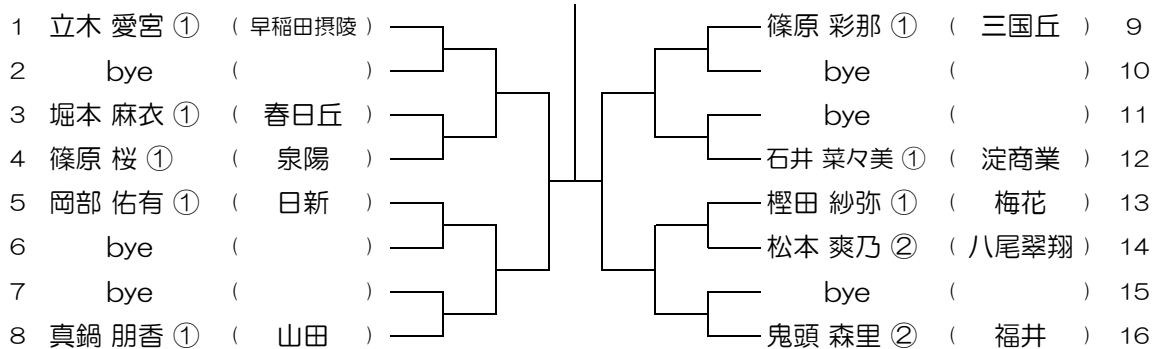

【GS】 No.020 会場：福井

平成30年度 大阪高等学校総合体育大会テニス大会