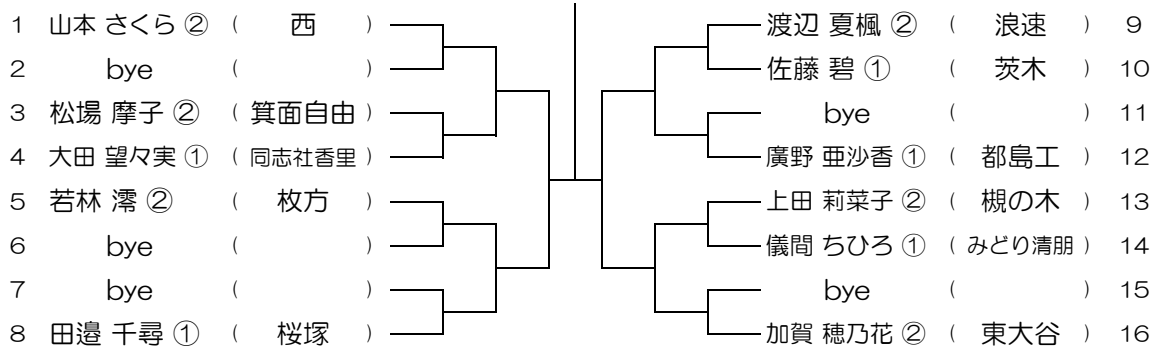

【GS】 No.065

会場： 柴島

平成30年度 大阪高等学校総合体育大会テニス大会

【GS】 No.066

会場： 柴島

平成30年度 大阪高等学校総合体育大会テニス大会

【GS】 No.067

会場： 桜宮

平成30年度 大阪高等学校総合体育大会テニス大会

【GS】 No.068

会場： 桜宮

平成30年度 大阪高等学校総合体育大会テニス大会

【GS】 No.069

会場：西

平成30年度 大阪高等学校総合体育大会テニス大会

【GS】 No.070

会場：西

平成30年度 大阪高等学校総合体育大会テニス大会

【GS】 No.071

会場：西

平成30年度 大阪高等学校総合体育大会テニス大会

【GS】 No.072

会場：西

平成30年度 大阪高等学校総合体育大会テニス大会