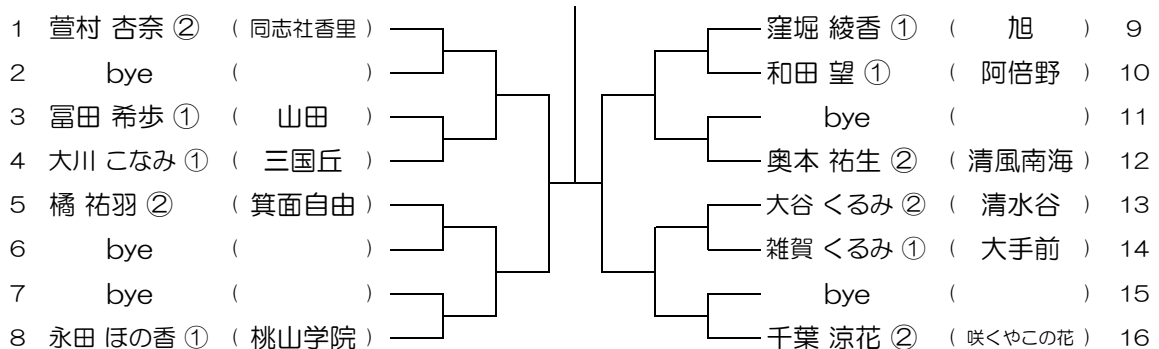

会場： 梅花

平成30年度 大阪高等学校総合体育大会テニス大会

【GS】 No.095

会場： 梅花

平成30年度 大阪高等学校総合体育大会テニス大会

【GS】 No.096

会場： 梅花

平成30年度 大阪高等学校総合体育大会テニス大会

【GS】 No.097 会場： 梅花

平成30年度 大阪高等学校総合体育大会テニス大会

【GS】 No.098 会場： 同志社香里

平成30年度 大阪高等学校総合体育大会テニス大会

【GS】 No.099 会場： 同志社香里

平成30年度 大阪高等学校総合体育大会テニス大会

【GS】 No.100 会場： 同志社香里

平成30年度 大阪高等学校総合体育大会テニス大会