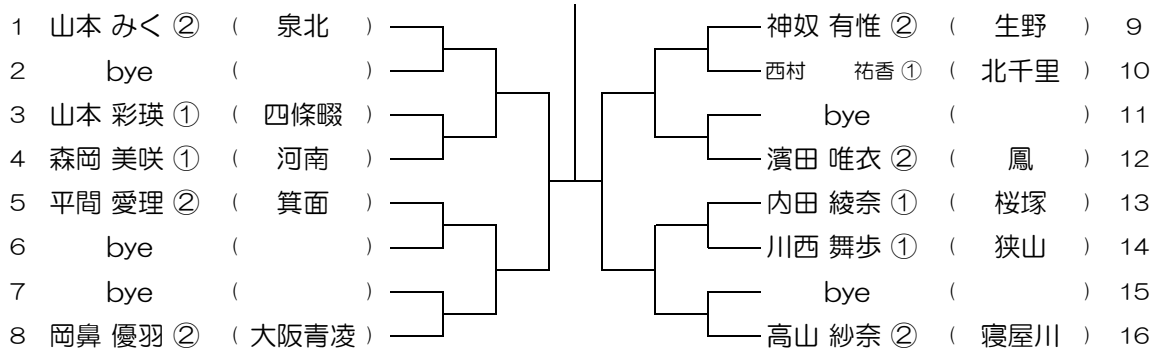

平成30年度 大阪高等学校総合体育大会テニス大会

【GS】 No.104

会場：羽衣学園

平成30年度 大阪高等学校総合体育大会テニス大会

【GS】 No.105

会場： 羽衣学園

平成30年度 大阪高等学校総合体育大会テニス大会

【GS】 No.106

会場： 羽衣学園

平成30年度 大阪高等学校総合体育大会テニス大会

【GS】 No.107

会場： 蜻蛉池公園

平成30年度 大阪高等学校総合体育大会テニス大会

【GS】 No.108

会場： 蜻蛉池公園

平成30年度 大阪高等学校総合体育大会テニス大会

【GS】 No.109

会場：蜻蛉池公園

平成30年度 大阪高等学校総合体育大会テニス大会

【GS】 No.110

会場：蜻蛉池公園

平成30年度 大阪高等学校総合体育大会テニス大会

【GS】 No.111

会場：蜻蛉池公園