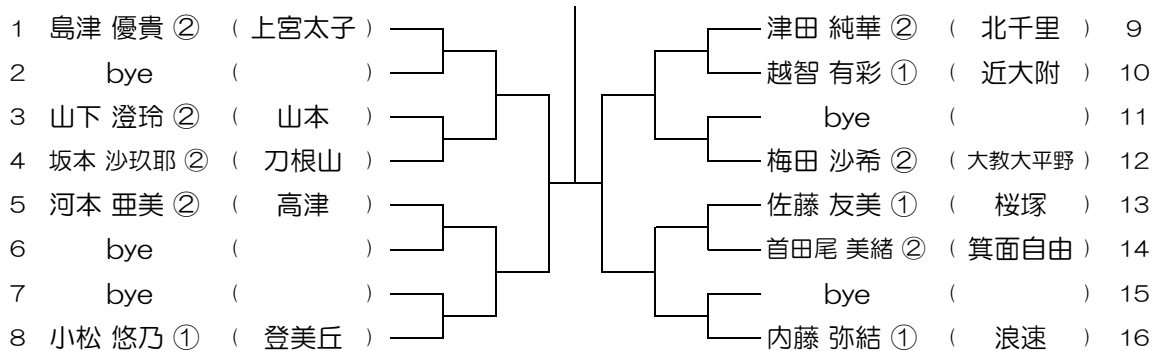

会場：福井

平成30年度 大阪高等学校総合体育大会テニス大会

【GS】 No.023

会場：北千里 → 山本

平成30年度 大阪高等学校総合体育大会テニス大会

【GS】 No.024

会場：北千里 → 関西大学第一

平成30年度 大阪高等学校総合体育大会テニス大会

【GS】 No.025

会場：北千里 → 蜻蛉池公園

平成30年度 大阪高等学校総合体育大会テニス大会

【GS】 No.026

会場：北千里 → 関西大学第一

平成30年度 大阪高等学校総合体育大会テニス大会

【GS】 No.027

会場：北千里 → 蜻蛉池公園

平成30年度 大阪高等学校総合体育大会テニス大会

【GS】 No.028

会場：北千里 → 山本

平成30年度 大阪高等学校総合体育大会テニス大会

【GS】 No.029

会場： 山田

平成30年度 大阪高等学校総合体育大会テニス大会

【GS】 No.030