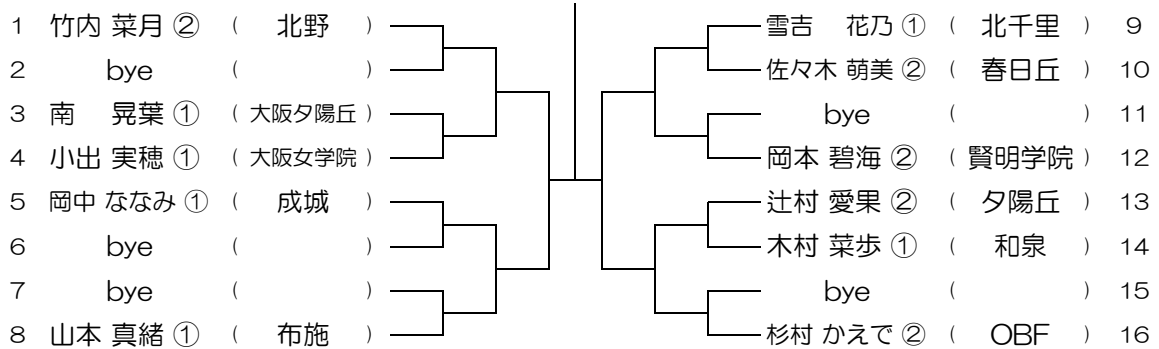

会場：西

平成30年度 大阪高等学校総合体育大会テニス大会

【GS】 No.071

会場：西

平成30年度 大阪高等学校総合体育大会テニス大会

【GS】 No.072

会場：西

平成30年度 大阪高等学校総合体育大会テニス大会

【GS】 No.073 会場： OBF

平成30年度 大阪高等学校総合体育大会テニス大会

【GS】 No.074 会場： OBF

平成30年度 大阪高等学校総合体育大会テニス大会

【GS】 No.075 会場： OBF

平成30年度 大阪高等学校総合体育大会テニス大会

【GS】 No.076 会場： OBF

平成30年度 大阪高等学校総合体育大会テニス大会