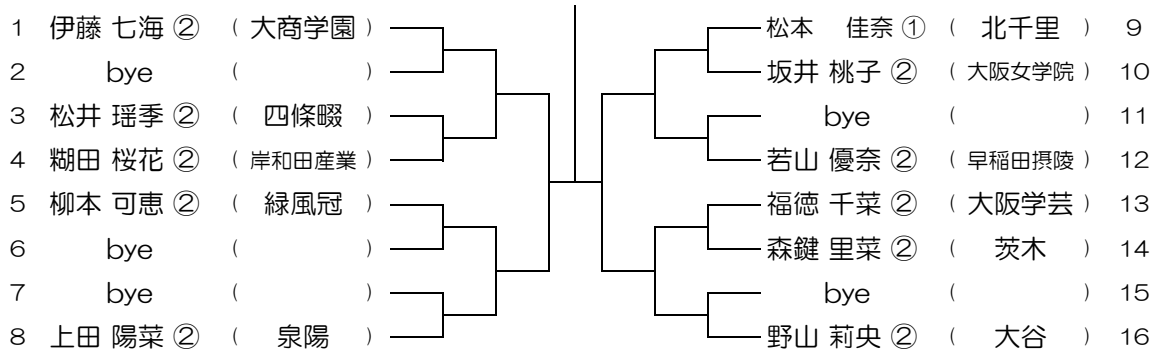

【GS】 No.084 会場：大阪成蹊女子（第3グラウンド） 平成30年度 大阪高等学校総合体育大会テニス大会

【GS】 No.085

会場：大阪成蹊女子（第3グラウンド）

平成30年度 大阪高等学校総合体育大会テニス大会

【GS】 No.086

会場：大阪成蹊女子（第3グラウンド）

平成30年度 大阪高等学校総合体育大会テニス大会

【GS】 No.087

会場：城南学園（校外コート）

平成30年度 大阪高等学校総合体育大会テニス大会

【GS】 No.088

会場：城南学園（校外コート）

平成30年度 大阪高等学校総合体育大会テニス大会

【GS】 No.089

会場：城南学園（校外コート）

平成30年度 大阪高等学校総合体育大会テニス大会

【GS】 No.090

会場：大商学園

平成30年度 大阪高等学校総合体育大会テニス大会

【GS】 No.091

会場：大商学園

平成30年度 大阪高等学校総合体育大会テニス大会

【GS】 No.092

会場：大商学園