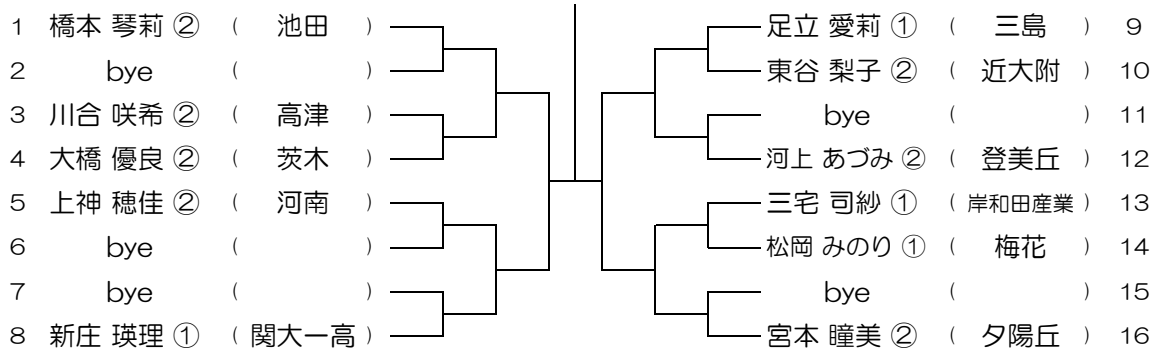

【GS】 No.004

会場：池田

平成30年度 大阪高等学校総合体育大会テニス大会