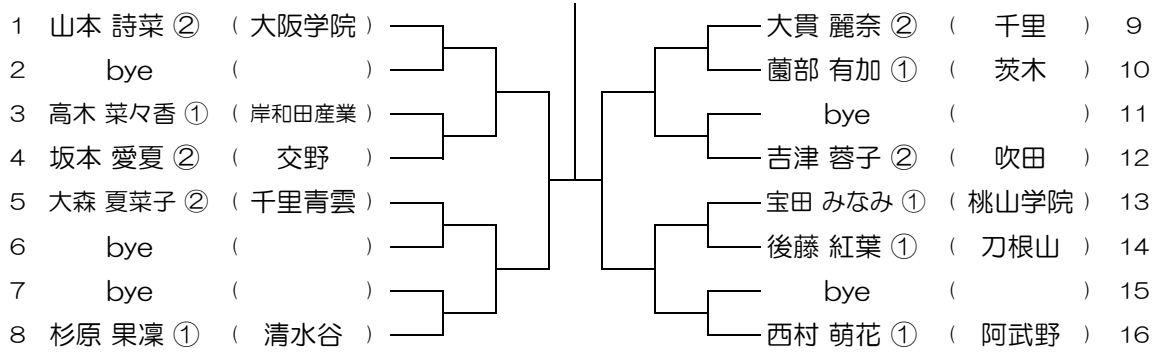

会場： 豊中

平成30年度 大阪高等学校総合体育大会テニス大会

【GS】 No.011

会場： 千里青雲

平成30年度 大阪高等学校総合体育大会テニス大会

【GS】 No.012

会場： 千里青雲

平成30年度 大阪高等学校総合体育大会テニス大会

【GS】 No.013

会場：千里青雲

平成30年度 大阪高等学校総合体育大会テニス大会

【GS】 No.014

会場：千里青雲

平成30年度 大阪高等学校総合体育大会テニス大会

【GS】 No.015

会場：春日丘

平成30年度 大阪高等学校総合体育大会テニス大会

【GS】 No.016

会場：春日丘

平成30年度 大阪高等学校総合体育大会テニス大会

【GS】 No.017 会場：春日丘

平成30年度 大阪高等学校総合体育大会テニス大会

【GS】 No.018 会場：春日丘

平成30年度 大阪高等学校総合体育大会テニス大会