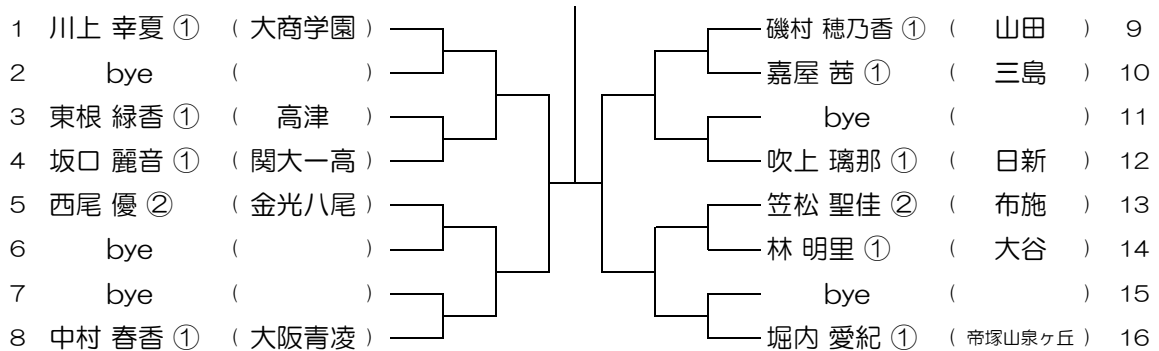

【GS】 No.088

会場：城南学園（校外コート）

平成30年度 大阪高等学校総合体育大会テニス大会

1 川内 綾乃 ① (城南学園)		坂口 みらの ② (枚方)	9
2 bye ()		bye ()	10
3 大田 桃菜 ① (大阪夕陽丘)		bye ()	11
4 西中 瑞葉 ② (生野)		山野 優奈 ② (摂津)	12
5 溝渕 礼奈 ② (金光大阪)		岡 愛菜 ① (吹田東)	13
6 bye ()		渡辺 結衣 ① (堺西)	14
7 bye ()		bye ()	15
8 平岩 愛佳 ① (春日丘)		橋本 弥来 ② (登美丘)	16

【GS】 No.089

会場：城南学園（校外コート）

平成30年度 大阪高等学校総合体育大会テニス大会

【GS】 No.090

会場：大商学園

平成30年度 大阪高等学校総合体育大会テニス大会

【GS】 No.091

会場：大商学園

平成30年度 大阪高等学校総合体育大会テニス大会

【GS】 No.092

会場：大商学園

平成30年度 大阪高等学校総合体育大会テニス大会

【GS】 No.093

会場： 大商学園

平成30年度 大阪高等学校総合体育大会テニス大会

【GS】 No.094