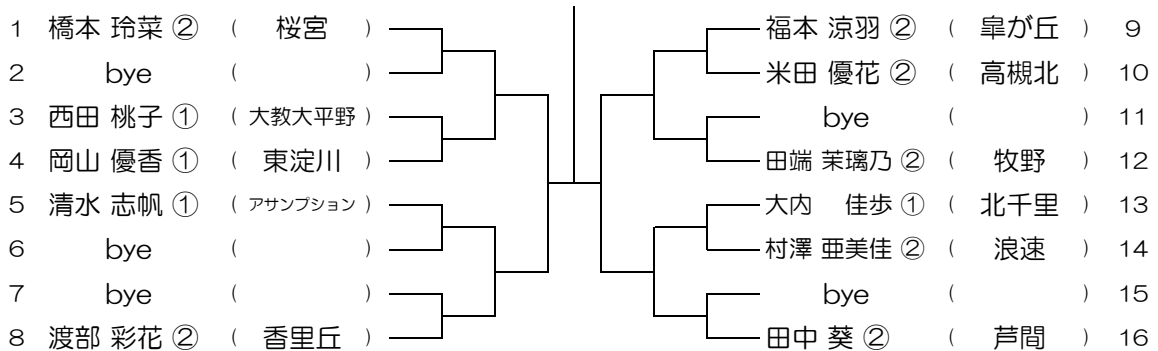

平成30年度 大阪高等学校総合体育大会テニス大会

【GS】 No.064

会場： 柴島

平成30年度 大阪高等学校総合体育大会テニス大会

【GS】 No.065

会場： 柴島

平成30年度 大阪高等学校総合体育大会テニス大会

【GS】 No.066

会場： 柴島

平成30年度 大阪高等学校総合体育大会テニス大会

【GS】 No.067

会場： 桜宮

平成30年度 大阪高等学校総合体育大会テニス大会

【GS】 No.068

会場： 桜宮

平成30年度 大阪高等学校総合体育大会テニス大会

【GS】 No.069

会場：西

平成30年度 大阪高等学校総合体育大会テニス大会

【GS】 No.070

会場：西

平成30年度 大阪高等学校総合体育大会テニス大会

【GS】 No.071

会場：西