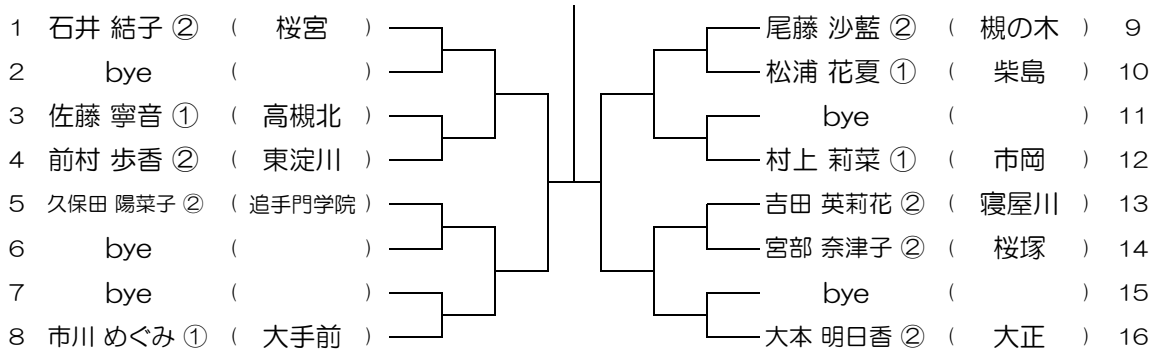

平成30年度 大阪高等学校総合体育大会テニス大会

【GS】 No.064

会場： 柴島

平成30年度 大阪高等学校総合体育大会テニス大会

【GS】 No.065

会場： 柴島

平成30年度 大阪高等学校総合体育大会テニス大会

【GS】 No.066

会場： 柴島

平成30年度 大阪高等学校総合体育大会テニス大会

【GS】 No.067

会場： 桜宮

平成30年度 大阪高等学校総合体育大会テニス大会

【GS】 No.068

会場： 桜宮

平成30年度 大阪高等学校総合体育大会テニス大会

【GS】 No.069

会場：西

平成30年度 大阪高等学校総合体育大会テニス大会

【GS】 No.070

会場：西

平成30年度 大阪高等学校総合体育大会テニス大会

【GS】 No.071

会場：西