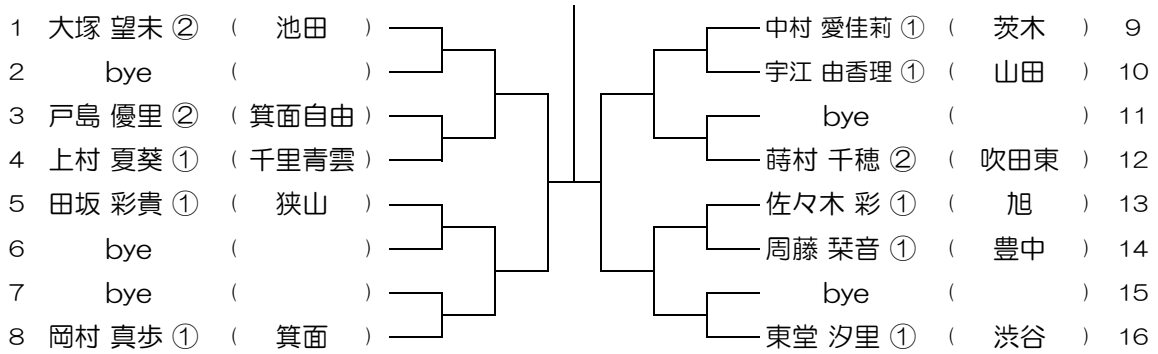

【GS】 No.001

会場：池田

平成30年度 大阪高等学校総合体育大会テニス大会

【GS】 No.002

会場：池田

平成30年度 大阪高等学校総合体育大会テニス大会

【GS】 No.003

会場：池田