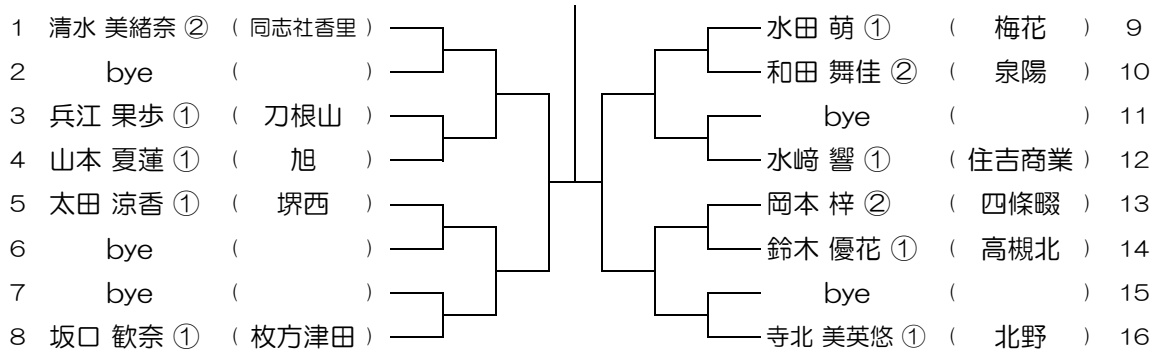

平成30年度 大阪高等学校総合体育大会テニス大会

【GS】 No.093

会場：大商学園

平成30年度 大阪高等学校総合体育大会テニス大会

【GS】 No.094

会場：梅花

平成30年度 大阪高等学校総合体育大会テニス大会

【GS】 No.095

会場：梅花

平成30年度 大阪高等学校総合体育大会テニス大会

【GS】 No.096

会場：梅花

平成30年度 大阪高等学校総合体育大会テニス大会

【GS】 No.097 会場： 梅花

平成30年度 大阪高等学校総合体育大会テニス大会

【GS】 No.098 会場： 同志社香里

平成30年度 大阪高等学校総合体育大会テニス大会

【GS】 No.099 会場： 同志社香里

平成30年度 大阪高等学校総合体育大会テニス大会

【GS】 No.100 会場： 同志社香里

平成30年度 大阪高等学校総合体育大会テニス大会

【GS】 No.101

会場：同志社香里

平成30年度 大阪高等学校総合体育大会テニス大会