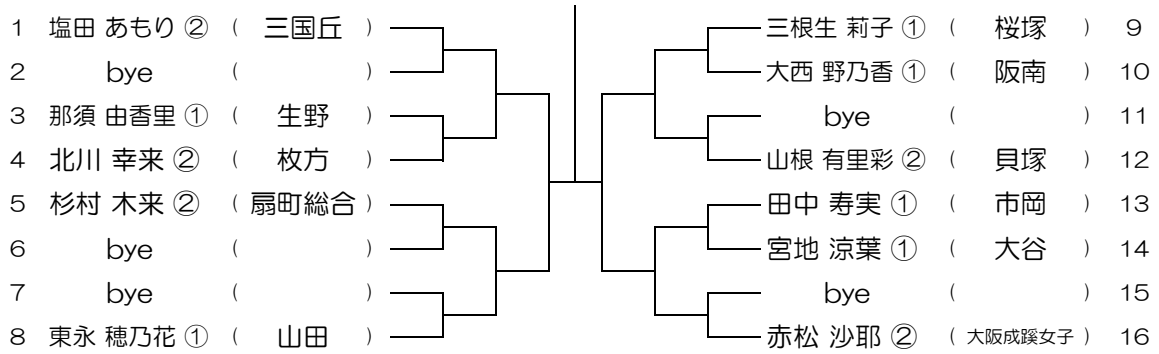

【GS】 No.077

会場：金蘭会

平成30年度 大阪高等学校総合体育大会テニス大会

【GS】 No.078

会場：金蘭会

平成30年度 大阪高等学校総合体育大会テニス大会

【GS】 No.079

会場：金蘭会

平成30年度 大阪高等学校総合体育大会テニス大会

【GS】 No.080

会場：金蘭会

平成30年度 大阪高等学校総合体育大会テニス大会

【GS】 No.081 会場：大阪成蹊女子（第3グラウンド） 平成30年度 大阪高等学校総合体育大会テニス大会

【GS】 No.082 会場：大阪成蹊女子（第3グラウンド） 平成30年度 大阪高等学校総合体育大会テニス大会

【GS】 No.083 会場：大阪成蹊女子（第3グラウンド） 平成30年度 大阪高等学校総合体育大会テニス大会

【GS】 No.084 会場：大阪成蹊女子（第3グラウンド） 平成30年度 大阪高等学校総合体育大会テニス大会

【GS】 No.085

会場：大阪成蹊女子（第3グラウンド）

平成30年度 大阪高等学校総合体育大会テニス大会

【GS】 No.086

会場：大阪成蹊女子（第3グラウンド）

平成30年度 大阪高等学校総合体育大会テニス大会

【GS】 No.087