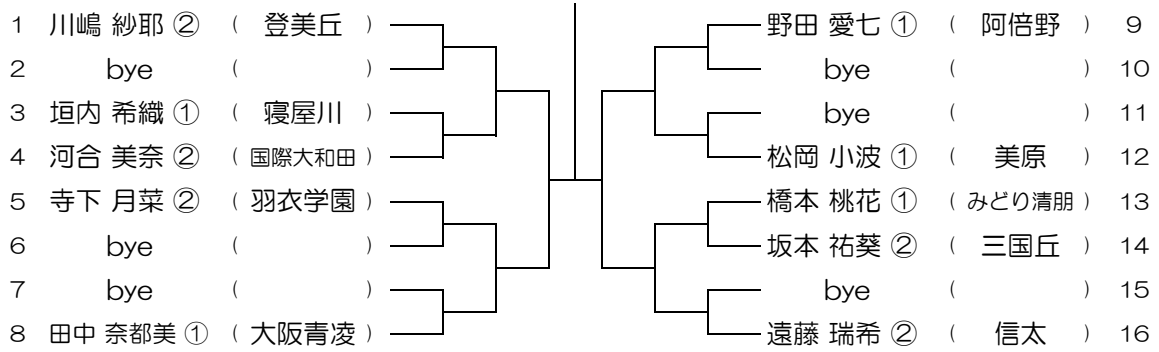

【GS】 No.049

会場：阿倍野

平成30年度 大阪高等学校総合体育大会テニス大会