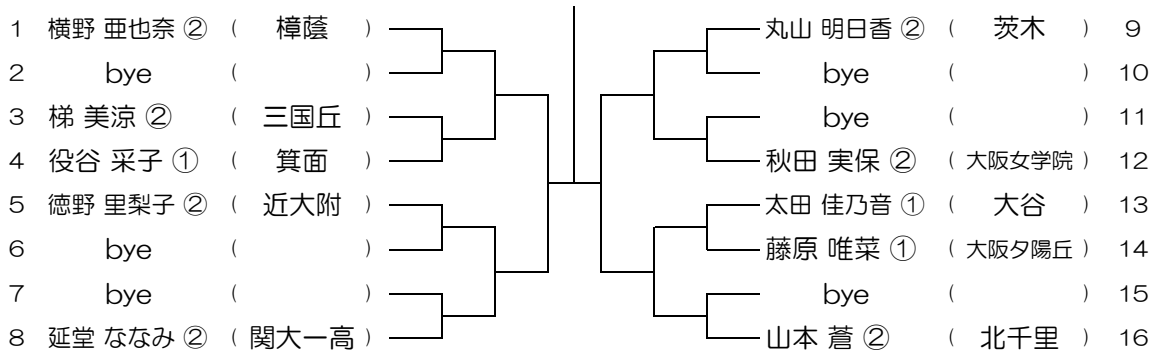

会場：福井

平成30年度 大阪高等学校総合体育大会テニス大会

【GS】 No.023

会場：北千里 → 山本

平成30年度 大阪高等学校総合体育大会テニス大会

【GS】 No.024

会場：北千里 → 関西大学第一

平成30年度 大阪高等学校総合体育大会テニス大会