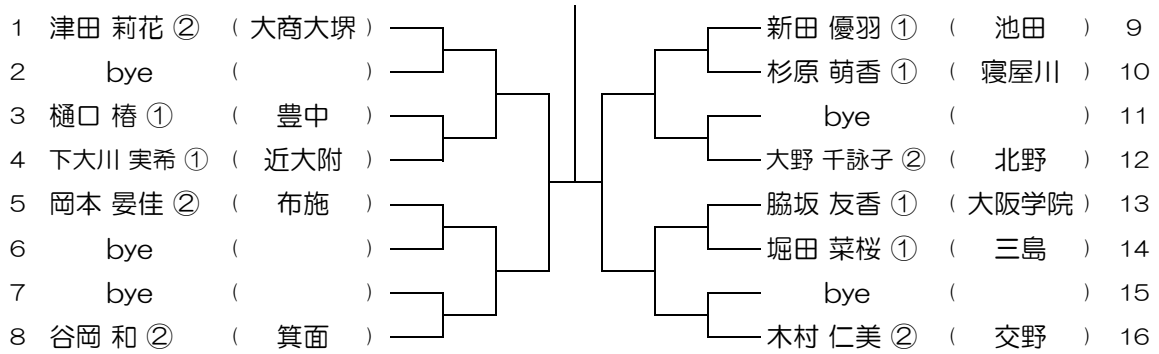

平成30年度 大阪高等学校総合体育大会テニス大会

【GS】 No.036

会場： 槻の木

平成30年度 大阪高等学校総合体育大会テニス大会

【GS】 No.037

会場： 交野

平成30年度 大阪高等学校総合体育大会テニス大会

【GS】 No.038

会場： 交野

平成30年度 大阪高等学校総合体育大会テニス大会

【GS】 No.039

会場： 八尾

平成30年度 大阪高等学校総合体育大会テニス大会

【GS】 No.040

会場： 八尾

平成30年度 大阪高等学校総合体育大会テニス大会