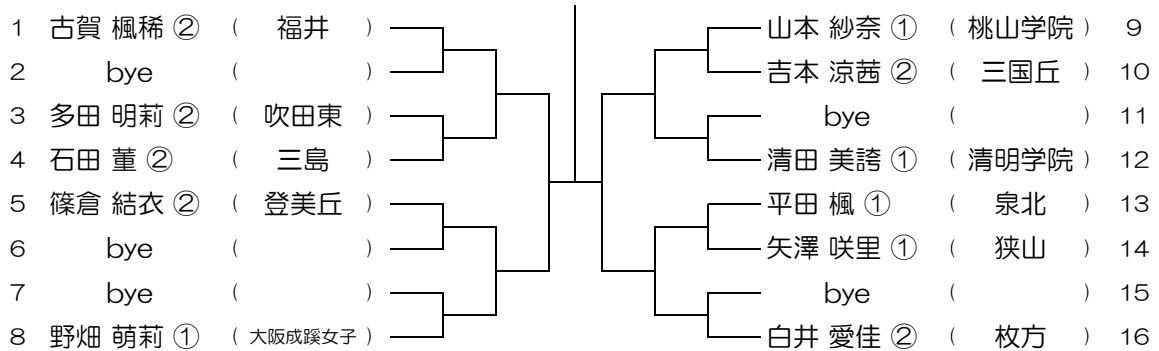

【GS】 No.019 会場：福井

平成30年度 大阪高等学校総合体育大会テニス大会