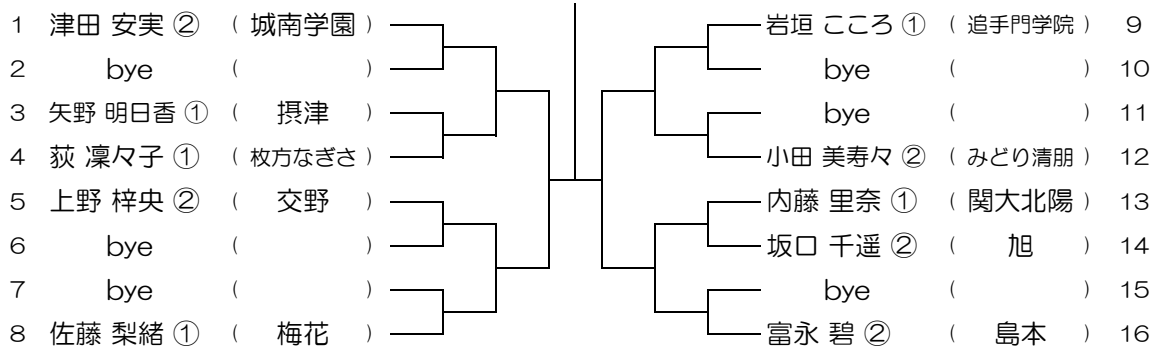

【GS】 No.088

会場：城南学園（校外コート）

平成30年度 大阪高等学校総合体育大会テニス大会

1 川内 綾乃 ① (城南学園)		坂口 みらの ② (枚方)	9
2 bye ()		bye ()	10
3 大田 桃菜 ① (大阪夕陽丘)		bye ()	11
4 西中 瑞葉 ② (生野)		山野 優奈 ② (摂津)	12
5 溝渕 礼奈 ② (金光大阪)		岡 愛菜 ① (吹田東)	13
6 bye ()		渡辺 結衣 ① (堺西)	14
7 bye ()		bye ()	15
8 平岩 愛佳 ① (春日丘)		橋本 弥来 ② (登美丘)	16

【GS】 No.089

会場：城南学園（校外コート）

平成30年度 大阪高等学校総合体育大会テニス大会

【GS】 No.090

会場：大商学園

平成30年度 大阪高等学校総合体育大会テニス大会

【GS】 No.091

会場：大商学園