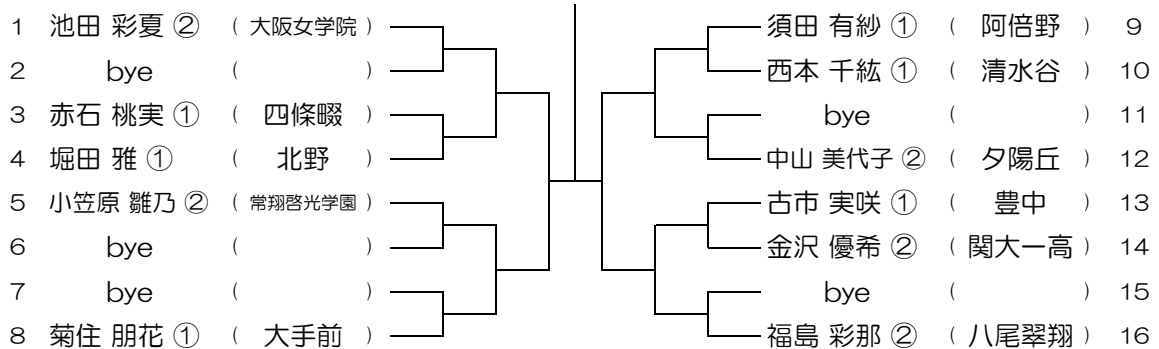

会場：阿倍野

平成30年度 大阪高等学校総合体育大会テニス大会

【GS】 No.047

会場：阿倍野

平成30年度 大阪高等学校総合体育大会テニス大会

【GS】 No.048

会場：阿倍野

平成30年度 大阪高等学校総合体育大会テニス大会