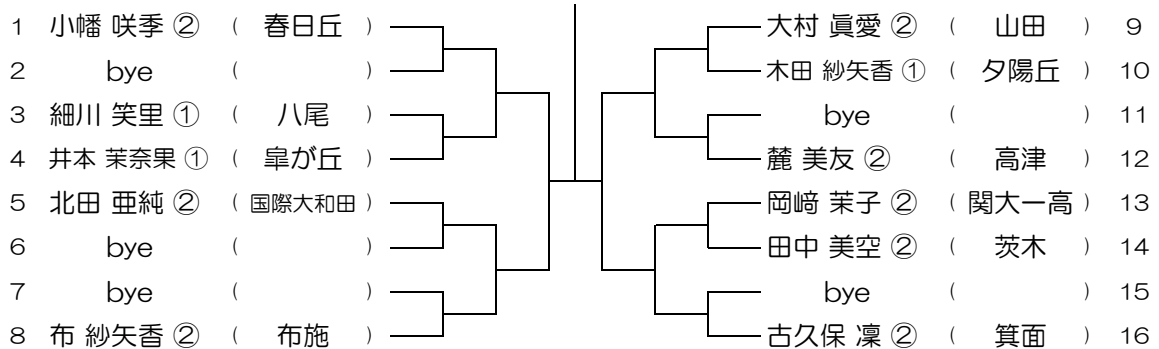

【GS】 No.016

会場：春日丘

平成30年度 大阪高等学校総合体育大会テニス大会