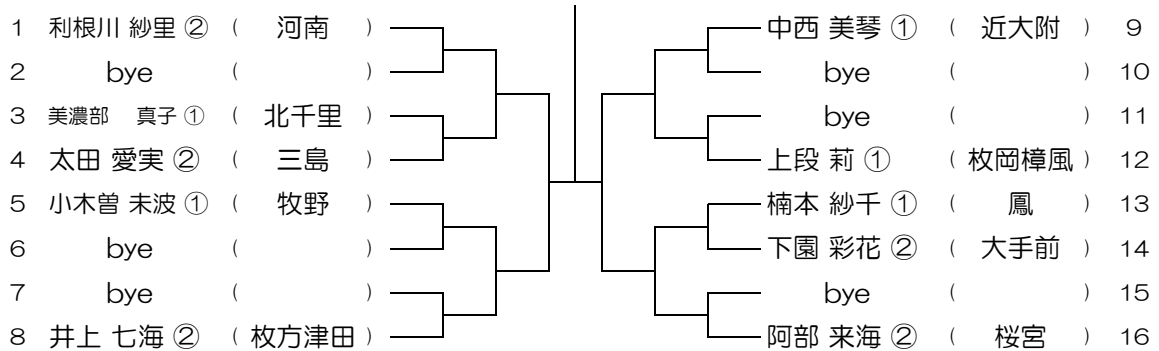

会場：阿倍野

平成30年度 大阪高等学校総合体育大会テニス大会

【GS】 No.047

会場：阿倍野

平成30年度 大阪高等学校総合体育大会テニス大会

【GS】 No.048

会場：阿倍野

平成30年度 大阪高等学校総合体育大会テニス大会

【GS】 No.049

会場：阿倍野

平成30年度 大阪高等学校総合体育大会テニス大会

【GS】 No.050

会場：阿倍野

平成30年度 大阪高等学校総合体育大会テニス大会

【GS】 No.051

会場：河南

平成30年度 大阪高等学校総合体育大会テニス大会

【GS】 No.052

会場：河南

平成30年度 大阪高等学校総合体育大会テニス大会

【GS】 No.053

会場： 堺東

平成30年度 大阪高等学校総合体育大会テニス大会

【GS】 No.054