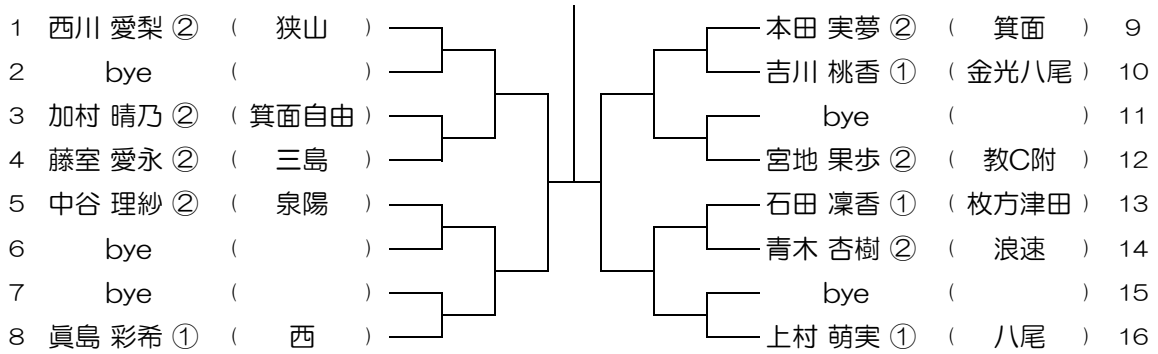

会場： 交野

平成30年度 大阪高等学校総合体育大会テニス大会

【GS】 No.039

会場： 八尾

平成30年度 大阪高等学校総合体育大会テニス大会

【GS】 No.040

会場： 八尾

平成30年度 大阪高等学校総合体育大会テニス大会

【GS】 No.041

会場： 八尾

平成30年度 大阪高等学校総合体育大会テニス大会

【GS】 No.042

会場： 八尾

平成30年度 大阪高等学校総合体育大会テニス大会

【GS】 No.043

会場： 阿倍野