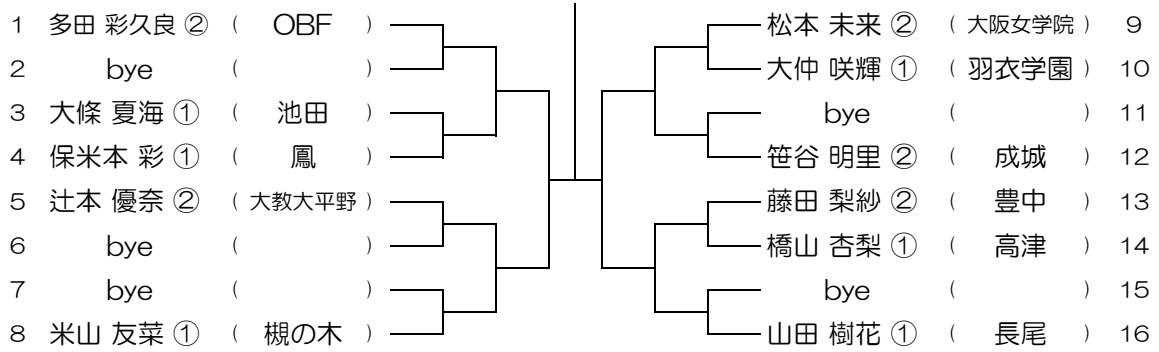

【GS】 No.073 会場： OBF

平成30年度 大阪高等学校総合体育大会テニス大会