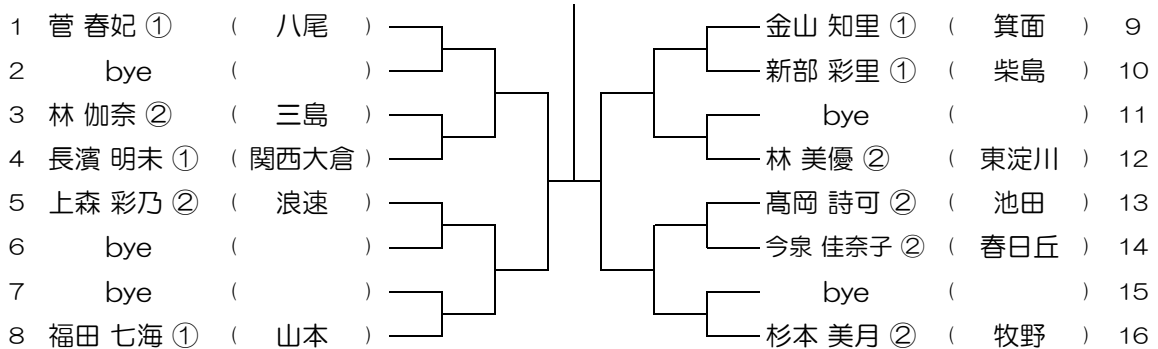

会場： 交野

平成30年度 大阪高等学校総合体育大会テニス大会

【GS】 No.039

会場： 八尾

平成30年度 大阪高等学校総合体育大会テニス大会

【GS】 No.040

会場： 八尾

平成30年度 大阪高等学校総合体育大会テニス大会

【GS】 No.041

会場： 八尾

平成30年度 大阪高等学校総合体育大会テニス大会

【GS】 No.042

会場： 八尾

平成30年度 大阪高等学校総合体育大会テニス大会

【GS】 No.043

会場： 阿倍野