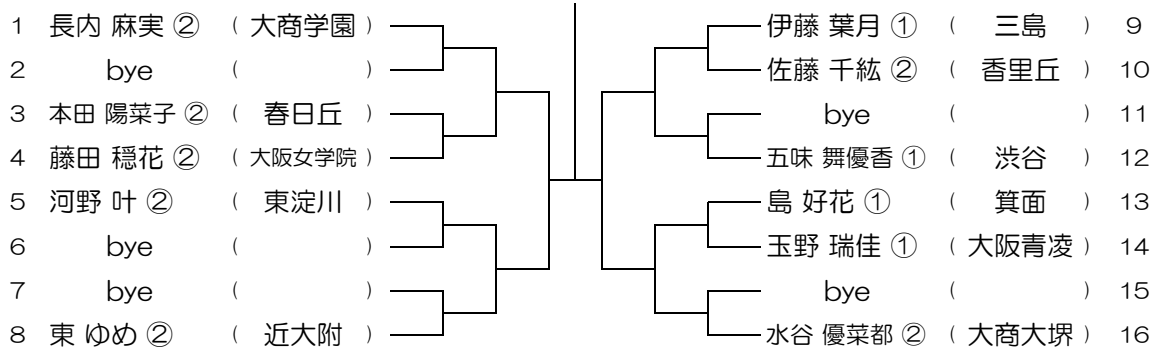

【GS】 No.088

会場：城南学園（校外コート）

平成30年度 大阪高等学校総合体育大会テニス大会

1 川内 綾乃 ① (城南学園)		坂口 みらの ② (枚方)	9
2 bye ()		bye ()	10
3 大田 桃菜 ① (大阪夕陽丘)		bye ()	11
4 西中 瑞葉 ② (生野)		山野 優奈 ② (摂津)	12
5 溝渕 礼奈 ② (金光大阪)		岡 愛菜 ① (吹田東)	13
6 bye ()		渡辺 結衣 ① (堺西)	14
7 bye ()		bye ()	15
8 平岩 愛佳 ① (春日丘)		橋本 弥来 ② (登美丘)	16

【GS】 No.089

会場：城南学園（校外コート）

平成30年度 大阪高等学校総合体育大会テニス大会

【GS】 No.090

会場：大商学園

平成30年度 大阪高等学校総合体育大会テニス大会

【GS】 No.091

会場：大商学園

平成30年度 大阪高等学校総合体育大会テニス大会

【GS】 No.092

会場：大商学園

平成30年度 大阪高等学校総合体育大会テニス大会

【GS】 No.093

会場： 大商学園

平成30年度 大阪高等学校総合体育大会テニス大会

【GS】 No.094