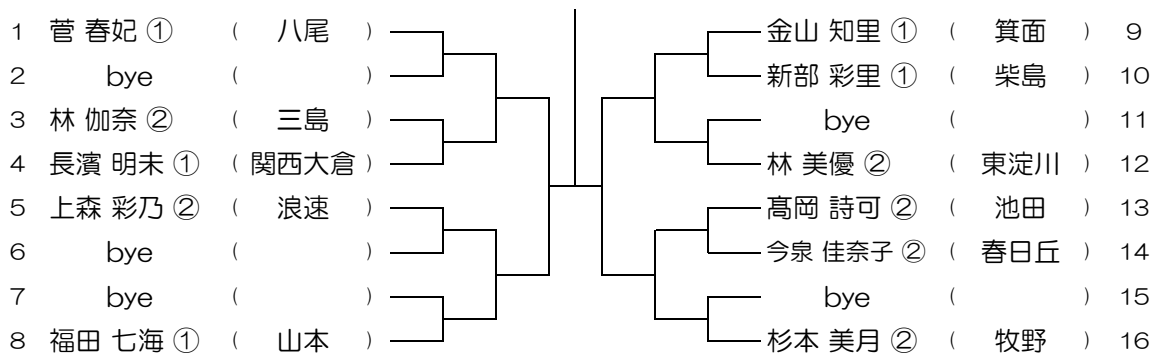

会場： 交野

平成30年度 大阪高等学校総合体育大会テニス大会

【GS】 No.039

会場： 八尾

平成30年度 大阪高等学校総合体育大会テニス大会

【GS】 No.040

会場： 八尾

平成30年度 大阪高等学校総合体育大会テニス大会