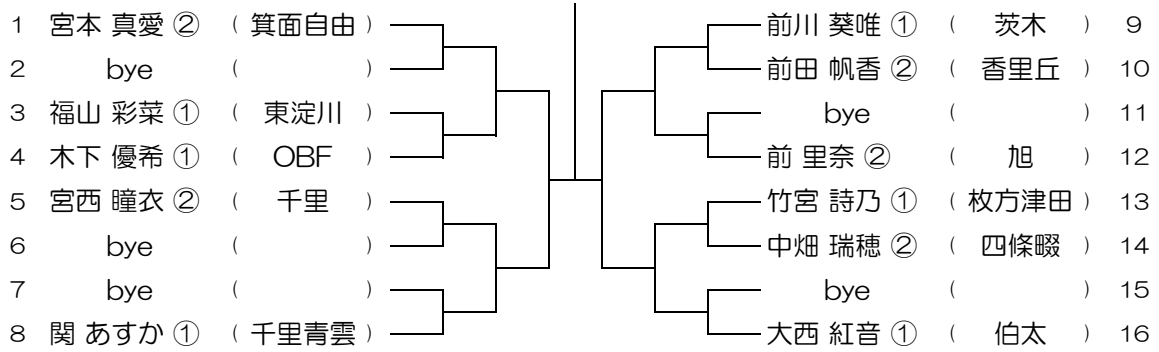

平成30年度 大阪高等学校総合体育大会テニス大会

【GS】 No.056

会場： 堺東

平成30年度 大阪高等学校総合体育大会テニス大会

【GS】 No.057

会場： 成美

平成30年度 大阪高等学校総合体育大会テニス大会

【GS】 No.058

会場： 成美

平成30年度 大阪高等学校総合体育大会テニス大会

【GS】 No.059

会場： 成美

平成30年度 大阪高等学校総合体育大会テニス大会

【GS】 No.060

会場： 伯太

平成30年度 大阪高等学校総合体育大会テニス大会

【GS】 No.061

会場： 伯太

平成30年度 大阪高等学校総合体育大会テニス大会

【GS】 No.062

会場： 伯太

平成30年度 大阪高等学校総合体育大会テニス大会

【GS】 No.063

会場： 柴島