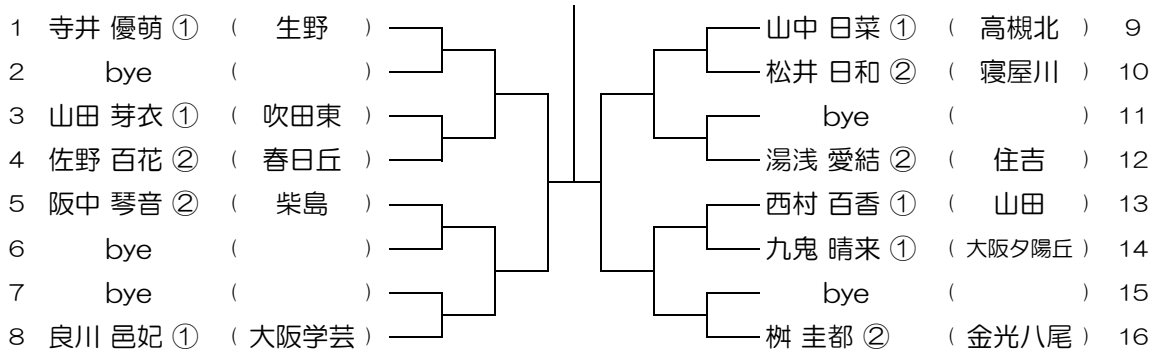

会場： 伯太

平成30年度 大阪高等学校総合体育大会テニス大会

【GS】 No.063

会場： 柴島

平成30年度 大阪高等学校総合体育大会テニス大会

【GS】 No.064

会場： 柴島

平成30年度 大阪高等学校総合体育大会テニス大会

【GS】 No.065

会場： 柴島

平成30年度 大阪高等学校総合体育大会テニス大会

【GS】 No.066

会場： 柴島

平成30年度 大阪高等学校総合体育大会テニス大会

【GS】 No.067

会場： 桜宮

平成30年度 大阪高等学校総合体育大会テニス大会

【GS】 No.068

会場： 桜宮

平成30年度 大阪高等学校総合体育大会テニス大会

【GS】 No.069

会場：西

平成30年度 大阪高等学校総合体育大会テニス大会

【GS】 No.070