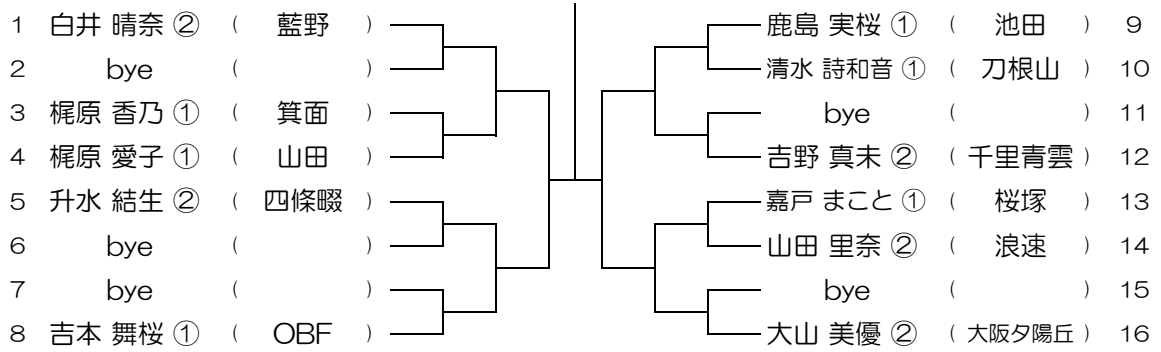

会場： 豊中

平成30年度 大阪高等学校総合体育大会テニス大会

【GS】 No.011

会場： 千里青雲

平成30年度 大阪高等学校総合体育大会テニス大会

【GS】 No.012

会場： 千里青雲

平成30年度 大阪高等学校総合体育大会テニス大会

【GS】 No.013

会場：千里青雲

平成30年度 大阪高等学校総合体育大会テニス大会

【GS】 No.014

会場：千里青雲

平成30年度 大阪高等学校総合体育大会テニス大会

【GS】 No.015

会場：春日丘