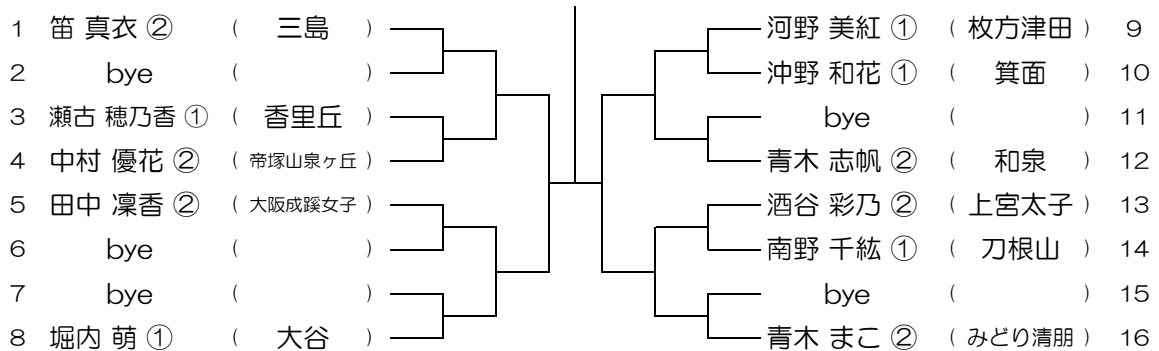

【GS】 No.077

会場：金蘭会

平成30年度 大阪高等学校総合体育大会テニス大会

【GS】 No.078

会場：金蘭会

平成30年度 大阪高等学校総合体育大会テニス大会

【GS】 No.079

会場：金蘭会

平成30年度 大阪高等学校総合体育大会テニス大会

【GS】 No.080

会場：金蘭会

平成30年度 大阪高等学校総合体育大会テニス大会

【GS】 No.081 会場：大阪成蹊女子（第3グラウンド） 平成30年度 大阪高等学校総合体育大会テニス大会

【GS】 No.082 会場：大阪成蹊女子（第3グラウンド） 平成30年度 大阪高等学校総合体育大会テニス大会

【GS】 No.083 会場：大阪成蹊女子（第3グラウンド） 平成30年度 大阪高等学校総合体育大会テニス大会

【GS】 No.084 会場：大阪成蹊女子（第3グラウンド） 平成30年度 大阪高等学校総合体育大会テニス大会

【GS】 No.085

会場：大阪成蹊女子（第3グラウンド）

平成30年度 大阪高等学校総合体育大会テニス大会

【GS】 No.086

会場：大阪成蹊女子（第3グラウンド）

平成30年度 大阪高等学校総合体育大会テニス大会

【GS】 No.087