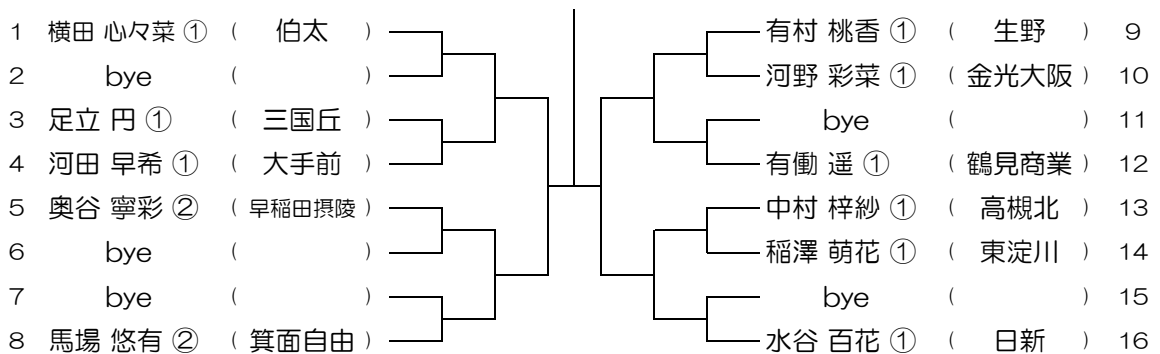

平成30年度 大阪高等学校総合体育大会テニス大会

【GS】 No.056

会場： 堺東

平成30年度 大阪高等学校総合体育大会テニス大会

【GS】 No.057

会場： 成美

平成30年度 大阪高等学校総合体育大会テニス大会

【GS】 No.058

会場： 成美

平成30年度 大阪高等学校総合体育大会テニス大会

【GS】 No.059

会場： 成美

平成30年度 大阪高等学校総合体育大会テニス大会

【GS】 No.060

会場： 伯太

平成30年度 大阪高等学校総合体育大会テニス大会

【GS】 No.061

会場： 伯太

平成30年度 大阪高等学校総合体育大会テニス大会

【GS】 No.062

会場： 伯太

平成30年度 大阪高等学校総合体育大会テニス大会

【GS】 No.063

会場： 柴島