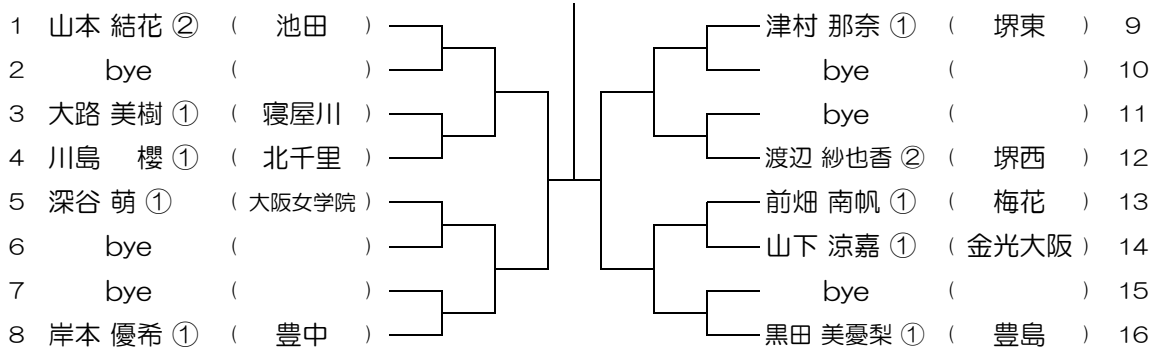

【GS】 No.003

会場：池田

平成30年度 大阪高等学校総合体育大会テニス大会