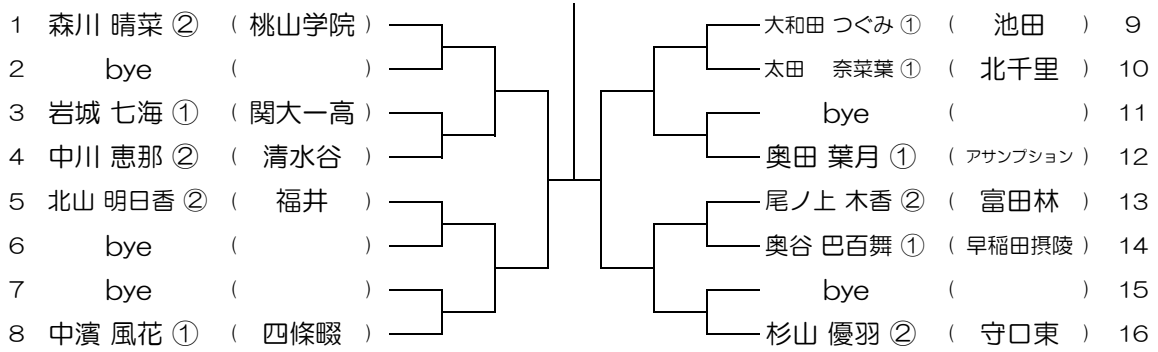

平成30年度 大阪高等学校総合体育大会テニス大会

【GS】 No.016

会場：春日丘

平成30年度 大阪高等学校総合体育大会テニス大会

【GS】 No.017 会場：春日丘

平成30年度 大阪高等学校総合体育大会テニス大会

【GS】 No.018 会場：春日丘

平成30年度 大阪高等学校総合体育大会テニス大会

【GS】 No.019 会場：福井

平成30年度 大阪高等学校総合体育大会テニス大会

【GS】 No.020 会場：福井

平成30年度 大阪高等学校総合体育大会テニス大会

【GS】 No.021

会場：福井

平成30年度 大阪高等学校総合体育大会テニス大会

【GS】 No.022

会場：福井

平成30年度 大阪高等学校総合体育大会テニス大会

【GS】 No.023

会場：北千里 → 山本

平成30年度 大阪高等学校総合体育大会テニス大会

【GS】 No.024

会場：北千里 → 関西大学第一

平成30年度 大阪高等学校総合体育大会テニス大会