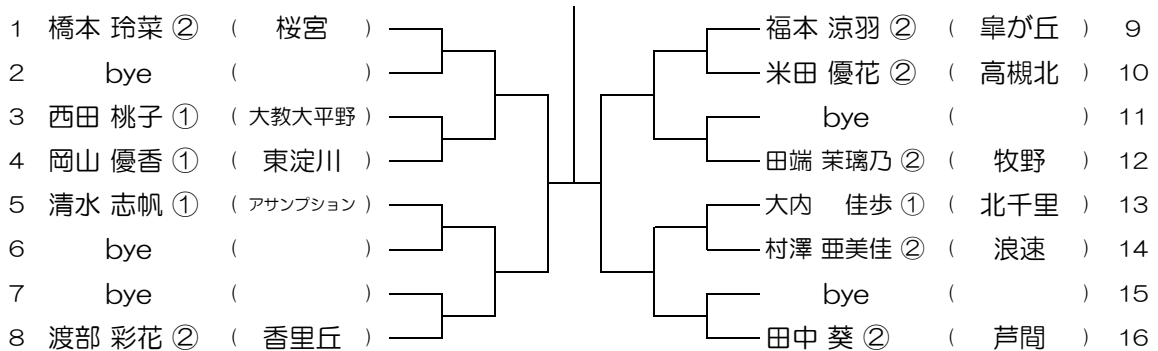

会場： 伯太

平成30年度 大阪高等学校総合体育大会テニス大会

【GS】 No.063

会場： 柴島

平成30年度 大阪高等学校総合体育大会テニス大会

【GS】 No.064

会場： 柴島

平成30年度 大阪高等学校総合体育大会テニス大会

【GS】 No.065

会場： 柴島

平成30年度 大阪高等学校総合体育大会テニス大会

【GS】 No.066

会場： 柴島

平成30年度 大阪高等学校総合体育大会テニス大会

【GS】 No.067

会場： 桜宮

平成30年度 大阪高等学校総合体育大会テニス大会

【GS】 No.068

会場： 桜宮

平成30年度 大阪高等学校総合体育大会テニス大会

【GS】 No.069

会場：西

平成30年度 大阪高等学校総合体育大会テニス大会

【GS】 No.070