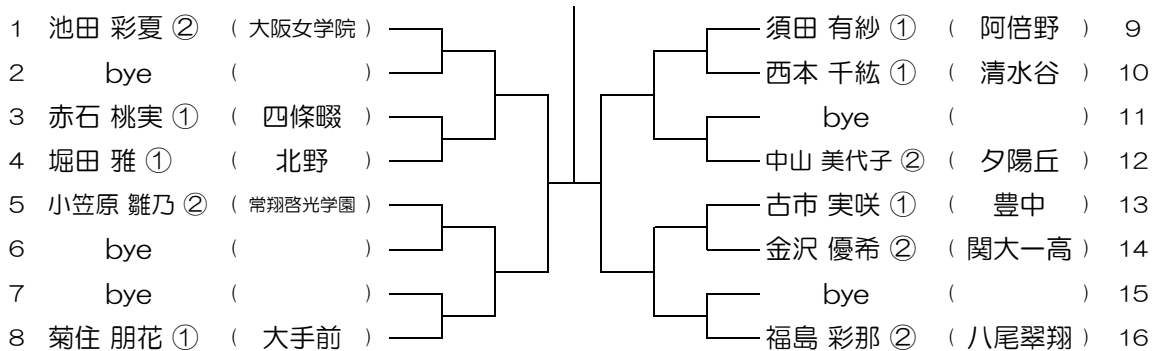

【GS】 No.048

会場：阿倍野

平成30年度 大阪高等学校総合体育大会テニス大会