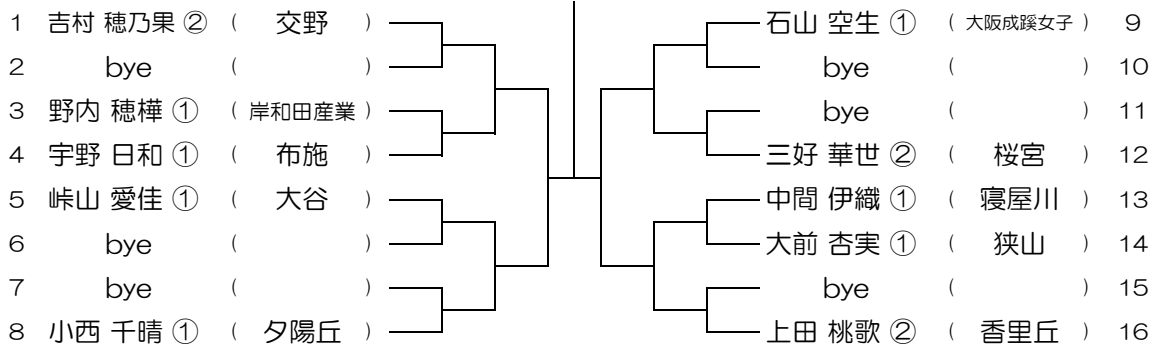

平成30年度 大阪高等学校総合体育大会テニス大会

【GS】 No.036

会場： 槻の木

平成30年度 大阪高等学校総合体育大会テニス大会

【GS】 No.037

会場： 交野

平成30年度 大阪高等学校総合体育大会テニス大会

【GS】 No.038

会場： 交野

平成30年度 大阪高等学校総合体育大会テニス大会

【GS】 No.039

会場： 八尾

平成30年度 大阪高等学校総合体育大会テニス大会

【GS】 No.040

会場： 八尾

平成30年度 大阪高等学校総合体育大会テニス大会