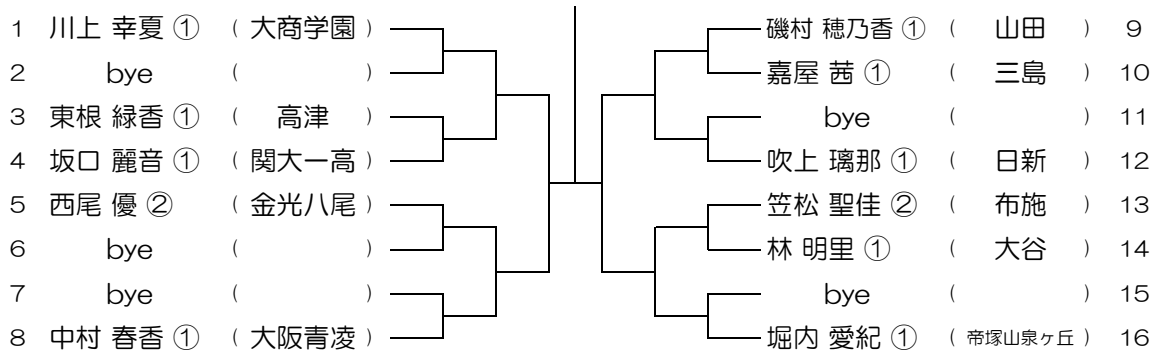

会場：城南学園（校外コート）

平成30年度 大阪高等学校総合体育大会テニス大会

【GS】 No.088

会場：城南学園（校外コート）

平成30年度 大阪高等学校総合体育大会テニス大会

【GS】 No.089

会場：城南学園（校外コート）

平成30年度 大阪高等学校総合体育大会テニス大会

【GS】 No.090

会場：大商学園

平成30年度 大阪高等学校総合体育大会テニス大会

【GS】 No.091

会場：大商学園

平成30年度 大阪高等学校総合体育大会テニス大会

【GS】 No.092

会場：大商学園

平成30年度 大阪高等学校総合体育大会テニス大会

【GS】 No.093

会場：大商学園

平成30年度 大阪高等学校総合体育大会テニス大会

【GS】 No.094

会場：梅花

平成30年度 大阪高等学校総合体育大会テニス大会

【GS】 No.095