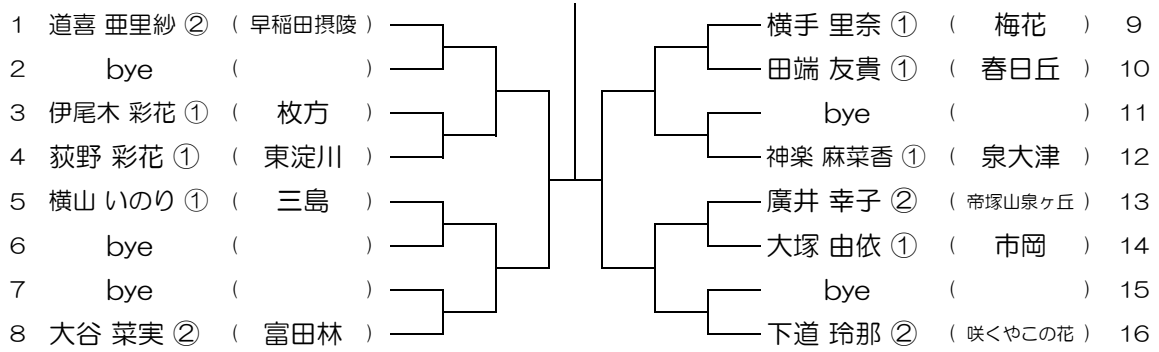

平成30年度 大阪高等学校総合体育大会テニス大会

【GS】 No.092

会場：大商学園

平成30年度 大阪高等学校総合体育大会テニス大会

【GS】 No.093

会場： 大商学園

平成30年度 大阪高等学校総合体育大会テニス大会

【GS】 No.094

会場： 梅花

平成30年度 大阪高等学校総合体育大会テニス大会

【GS】 No.095

会場： 梅花

平成30年度 大阪高等学校総合体育大会テニス大会

【GS】 No.096

会場： 梅花

平成30年度 大阪高等学校総合体育大会テニス大会

【GS】 No.097 会場： 梅花

平成30年度 大阪高等学校総合体育大会テニス大会

【GS】 No.098 会場： 同志社香里

平成30年度 大阪高等学校総合体育大会テニス大会

【GS】 No.099 会場： 同志社香里

平成30年度 大阪高等学校総合体育大会テニス大会

【GS】 No.100 会場： 同志社香里

平成30年度 大阪高等学校総合体育大会テニス大会