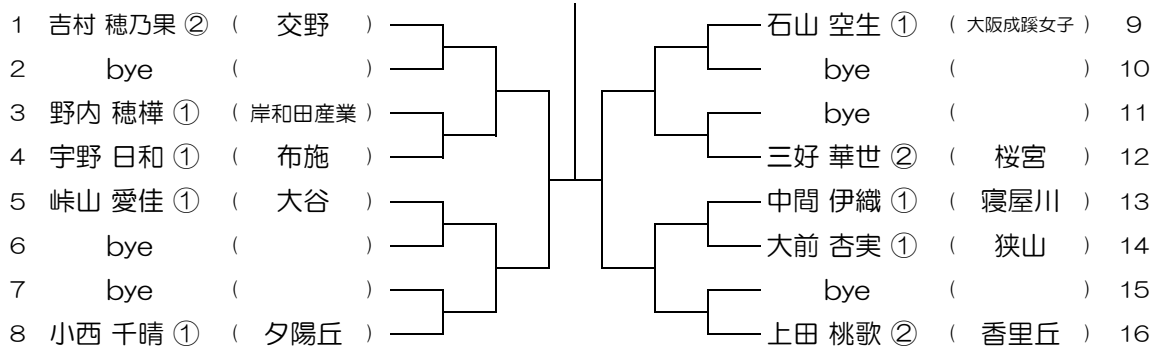

平成30年度 大阪高等学校総合体育大会テニス大会

【GS】 No.036

会場： 槻の木

平成30年度 大阪高等学校総合体育大会テニス大会

【GS】 No.037

会場： 交野

平成30年度 大阪高等学校総合体育大会テニス大会

【GS】 No.038

会場： 交野

平成30年度 大阪高等学校総合体育大会テニス大会

【GS】 No.039

会場： 八尾

平成30年度 大阪高等学校総合体育大会テニス大会

【GS】 No.040

会場： 八尾

平成30年度 大阪高等学校総合体育大会テニス大会