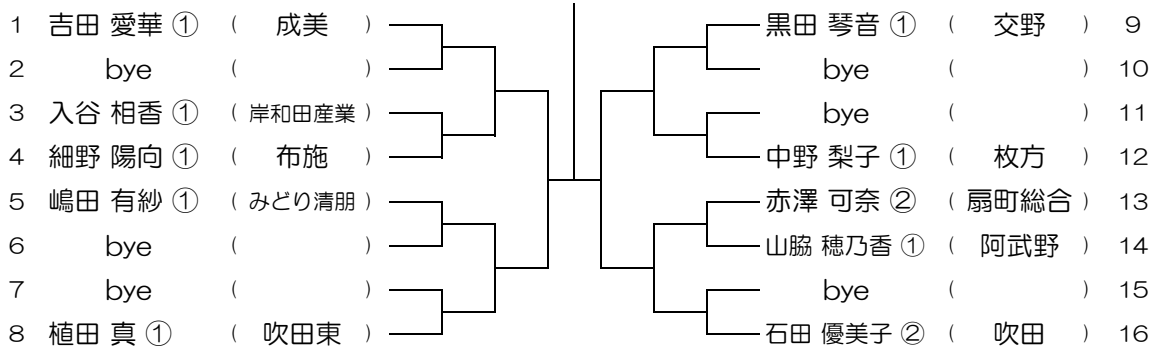

【GS】 No.057

会場： 成美

平成30年度 大阪高等学校総合体育大会テニス大会