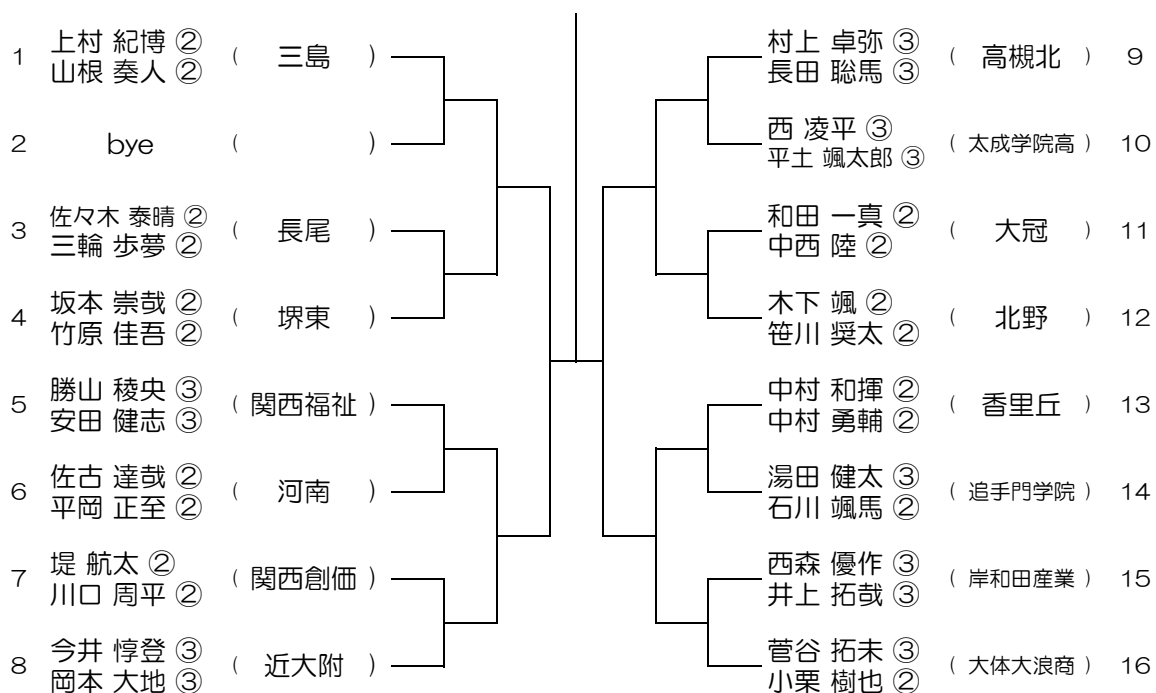

平成30年度 春季テニス大会 一次予選

【BD】 No.039

会場：大阪学院

平成30年度 春季テニス大会 一次予選

【BD】 No.040

会場：大阪学院

平成30年度 春季テニス大会 一次予選

【BD】 No.041

会場：大阪学院

平成30年度 春季テニス大会 一次予選

【BD】 No.042

会場：蜻蛉池公園

平成30年度 春季テニス大会 一次予選

【BD】 No.043

会場：蜻蛉池公園

平成30年度 春季テニス大会 一次予選

【BD】 No.044

会場：蜻蛉池公園

平成30年度 春季テニス大会 一次予選

【BD】 No.045

会場：蜻蛉池公園

平成30年度 春季テニス大会 一次予選

【BD】 No.046

会場：蜻蛉池公園