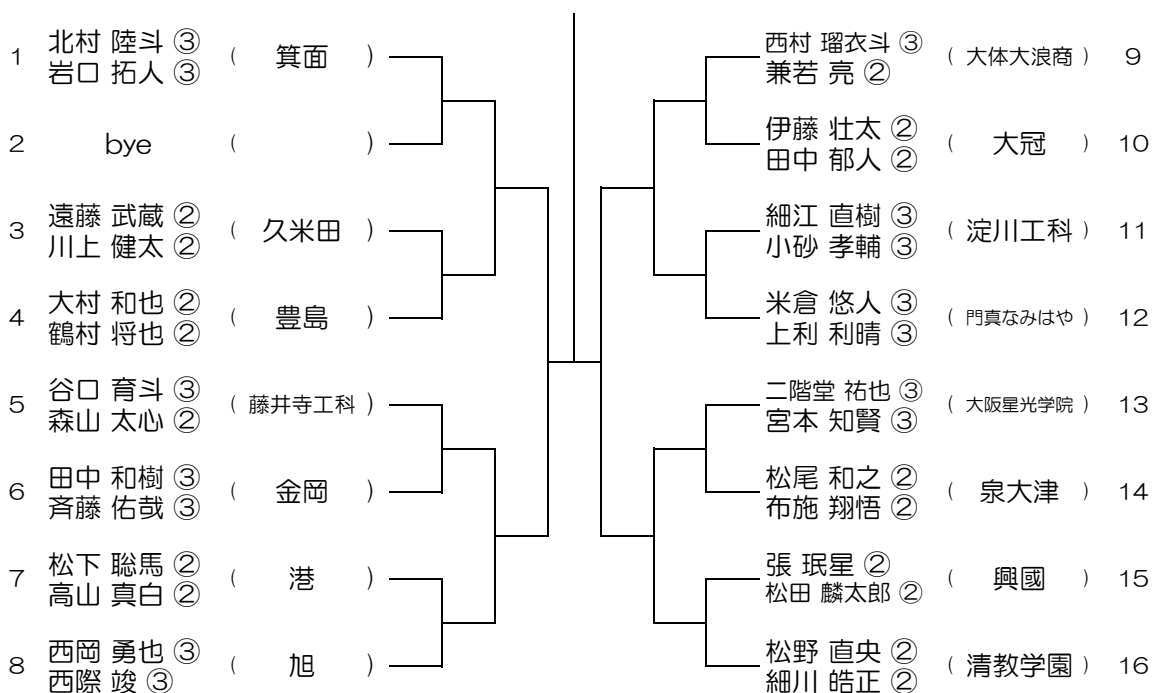

平成30年度 春季テニス大会 一次予選

【BD】 No.039

会場：大阪学院

平成30年度 春季テニス大会 一次予選

【BD】 No.040

会場：大阪学院

平成30年度 春季テニス大会 一次予選

【BD】 No.041

会場：大阪学院

平成30年度 春季テニス大会 一次予選

【BD】 No.042

会場：蜻蛉池公園

平成30年度 春季テニス大会 一次予選

【BD】 No.043

会場：蜻蛉池公園

平成30年度 春季テニス大会 一次予選

【BD】 No.044

会場：蜻蛉池公園

平成30年度 春季テニス大会 一次予選

【BD】 No.045

会場：蜻蛉池公園

平成30年度 春季テニス大会 一次予選

【BD】 No.046

会場：蜻蛉池公園