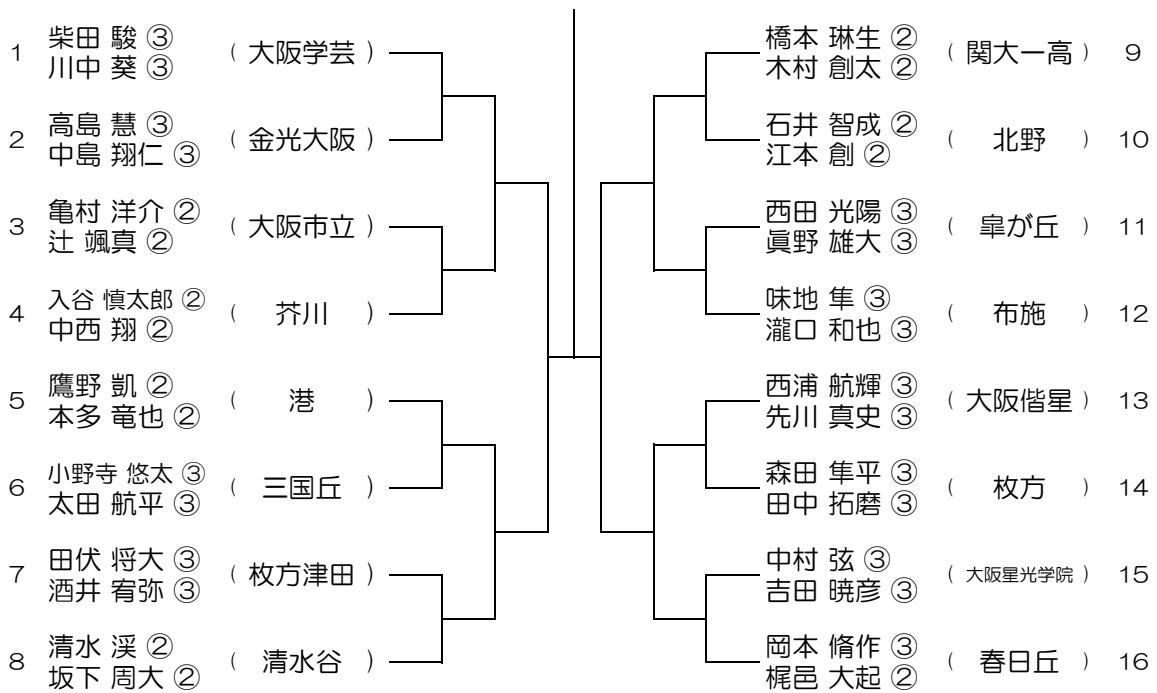

【BD】 No.001 会場： 刀根山

平成30年度 春季テニス大会 一次予選

【BD】 No.002 会場： 刀根山

平成30年度 春季テニス大会 一次予選

【BD】 No.003

会場：春日丘

平成30年度 春季テニス大会 一次予選

【BD】 No.004

会場：春日丘

平成30年度 春季テニス大会 一次予選

【BD】 No.005

会場：茨木

平成30年度 春季テニス大会 一次予選

【BD】 No.006

会場：茨木

平成30年度 春季テニス大会 一次予選

【BD】 No.007

会場： 福井

平成30年度 春季テニス大会 一次予選

【BD】 No.008

会場： 福井

平成30年度 春季テニス大会 一次予選

【BD】 No.009

会場：三島

平成30年度 春季テニス大会 一次予選

【BD】 No.010

会場：三島

平成30年度 春季テニス大会 一次予選

【BD】 No.011

会場： 摂津

平成30年度 春季テニス大会 一次予選

【BD】 No.012