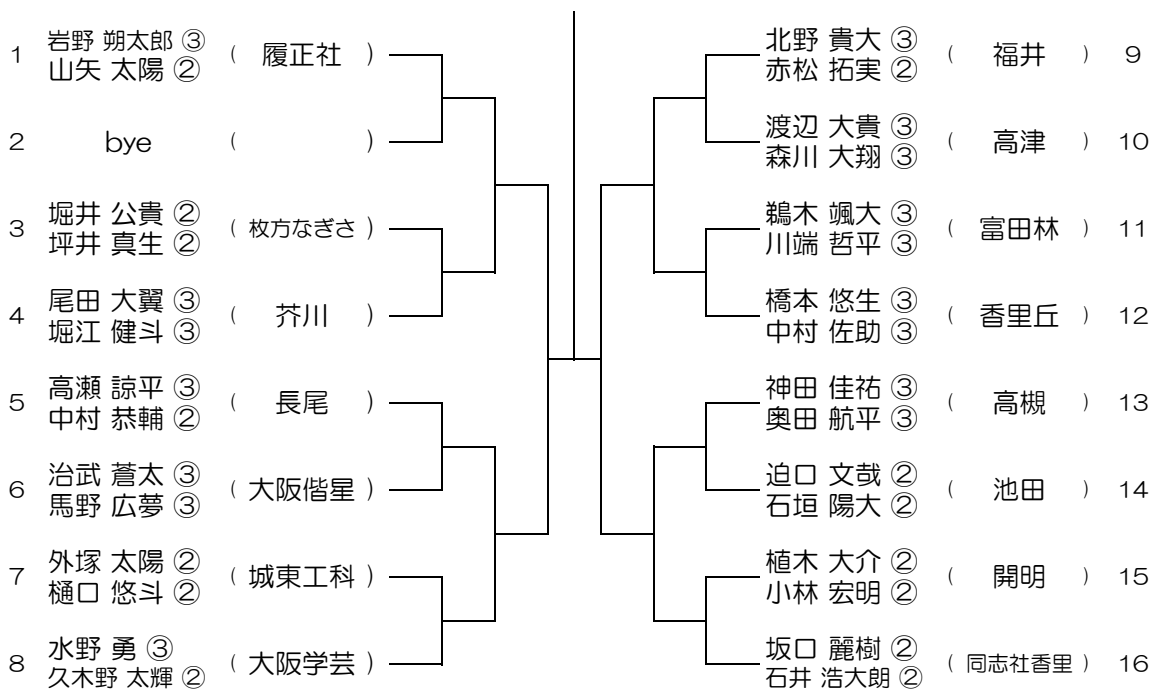

【BD】 No.001 会場： 刀根山

平成30年度 春季テニス大会 一次予選

【BD】 No.002 会場： 刀根山

平成30年度 春季テニス大会 一次予選

【BD】 No.003

会場：春日丘

平成30年度 春季テニス大会 一次予選

【BD】 No.004

会場：春日丘

平成30年度 春季テニス大会 一次予選

【BD】 No.005

会場：茨木

平成30年度 春季テニス大会 一次予選

【BD】 No.006

会場：茨木

平成30年度 春季テニス大会 一次予選

【BD】 No.007

会場： 福井

平成30年度 春季テニス大会 一次予選

【BD】 No.008

会場： 福井

平成30年度 春季テニス大会 一次予選

【BD】 No.009

会場：三島

平成30年度 春季テニス大会 一次予選

【BD】 No.010

会場：三島

平成30年度 春季テニス大会 一次予選

【BD】 No.011

会場： 摂津

平成30年度 春季テニス大会 一次予選

【BD】 No.012