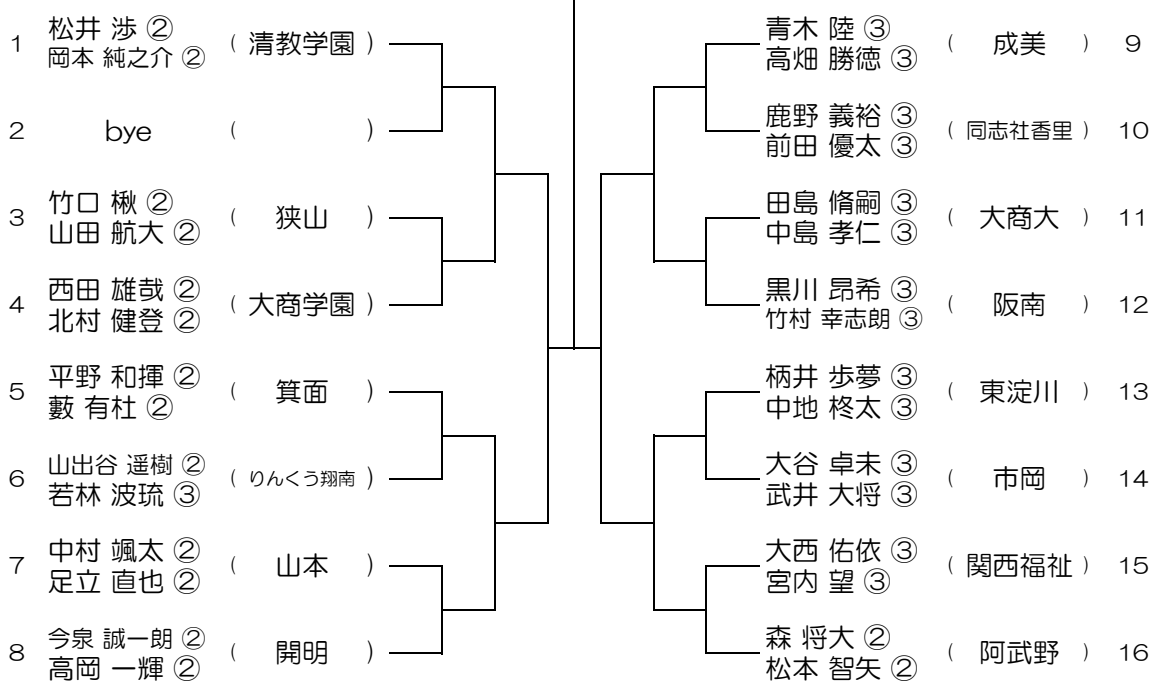

会場： 摂津

平成30年度 春季テニス大会 一次予選

【BD】 No.013 会場：摂津

平成30年度 春季テニス大会 一次予選

【BD】 No.014 会場：交野

平成30年度 春季テニス大会 一次予選

【BD】 No.015 会場： 交野

平成30年度 春季テニス大会 一次予選

【BD】 No.016 会場： 狭山

平成30年度 春季テニス大会 一次予選

【BD】 No.017

会場： 狭山

平成30年度 春季テニス大会 一次予選

【BD】 No.018

会場： 狭山

平成30年度 春季テニス大会 一次予選

【BD】 No.019

会場： 成美

平成30年度 春季テニス大会 一次予選

【BD】 No.020

会場： 成美

平成30年度 春季テニス大会 一次予選

【BD】 No.021

会場： 成美

平成30年度 春季テニス大会 一次予選

【BD】 No.022

会場： 成美

平成30年度 春季テニス大会 一次予選

【BD】 No.023

会場： 泉大津

平成30年度 春季テニス大会 一次予選

【BD】 No.024