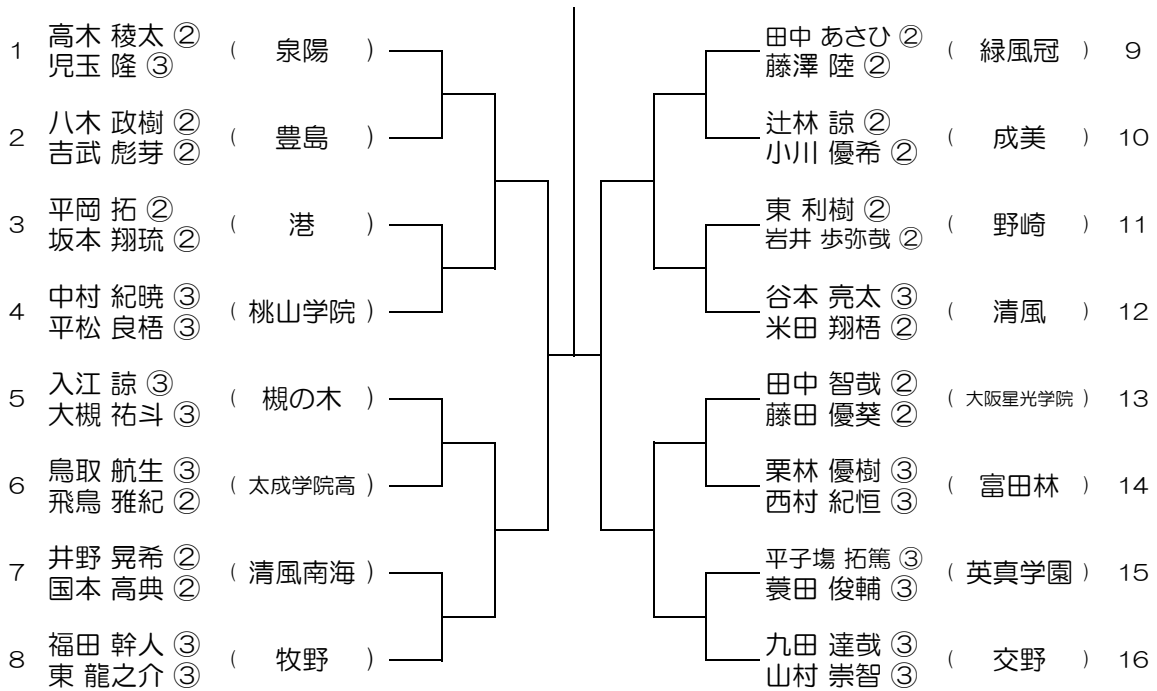

【BD】 No.007

会場： 福井

平成30年度 春季テニス大会 一次予選

【BD】 No.008

会場： 福井

平成30年度 春季テニス大会 一次予選

【BD】 No.009

会場：三島

平成30年度 春季テニス大会 一次予選

【BD】 No.010

会場：三島

平成30年度 春季テニス大会 一次予選

【BD】 No.011

会場： 摂津

平成30年度 春季テニス大会 一次予選

【BD】 No.012

会場： 摂津

平成30年度 春季テニス大会 一次予選

【BD】 No.013 会場：摂津

平成30年度 春季テニス大会 一次予選

【BD】 No.014 会場：交野

平成30年度 春季テニス大会 一次予選

【BD】 No.015 会場： 交野

平成30年度 春季テニス大会 一次予選

【BD】 No.016 会場： 狭山

平成30年度 春季テニス大会 一次予選

【BD】 No.017

会場： 狭山

平成30年度 春季テニス大会 一次予選

【BD】 No.018

会場： 狭山

平成30年度 春季テニス大会 一次予選