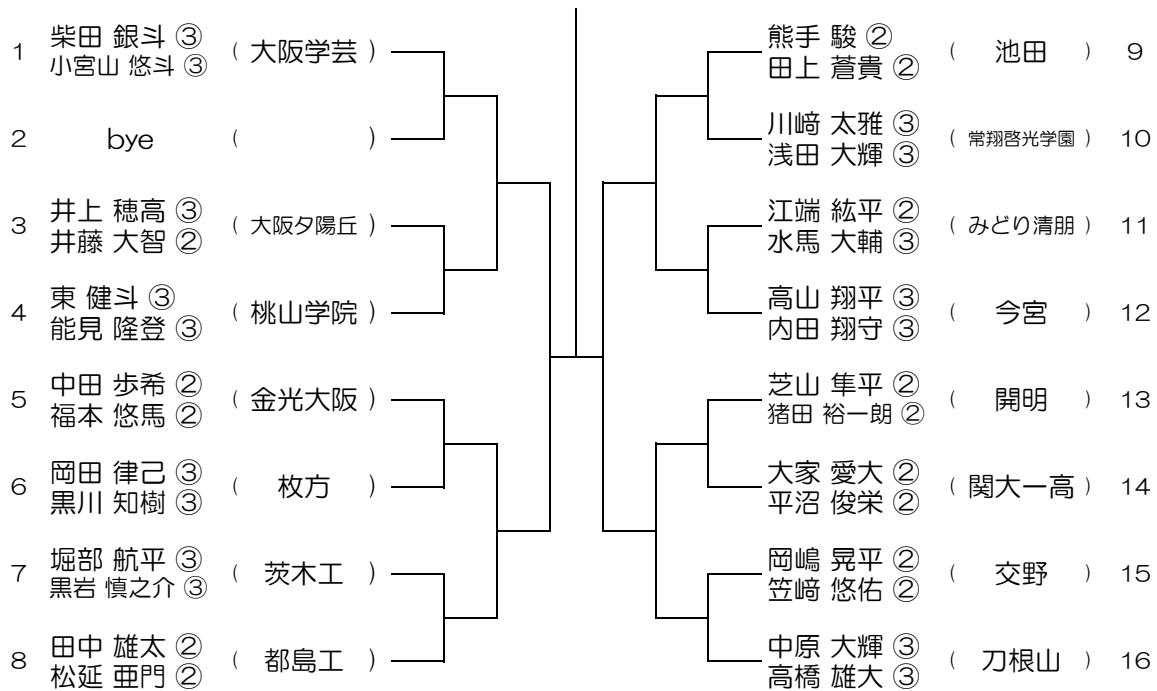

【BD】 No.001 会場： 刀根山

平成30年度 春季テニス大会 一次予選

【BD】 No.002 会場： 刀根山

平成30年度 春季テニス大会 一次予選

【BD】 No.003

会場：春日丘

平成30年度 春季テニス大会 一次予選

【BD】 No.004

会場：春日丘

平成30年度 春季テニス大会 一次予選

【BD】 No.005

会場：茨木

平成30年度 春季テニス大会 一次予選

【BD】 No.006

会場：茨木

平成30年度 春季テニス大会 一次予選

【BD】 No.007

会場： 福井

平成30年度 春季テニス大会 一次予選

【BD】 No.008

会場： 福井

平成30年度 春季テニス大会 一次予選

【BD】 No.009

会場：三島

平成30年度 春季テニス大会 一次予選

【BD】 No.010

会場：三島

平成30年度 春季テニス大会 一次予選

【BD】 No.011

会場： 摂津

平成30年度 春季テニス大会 一次予選

【BD】 No.012