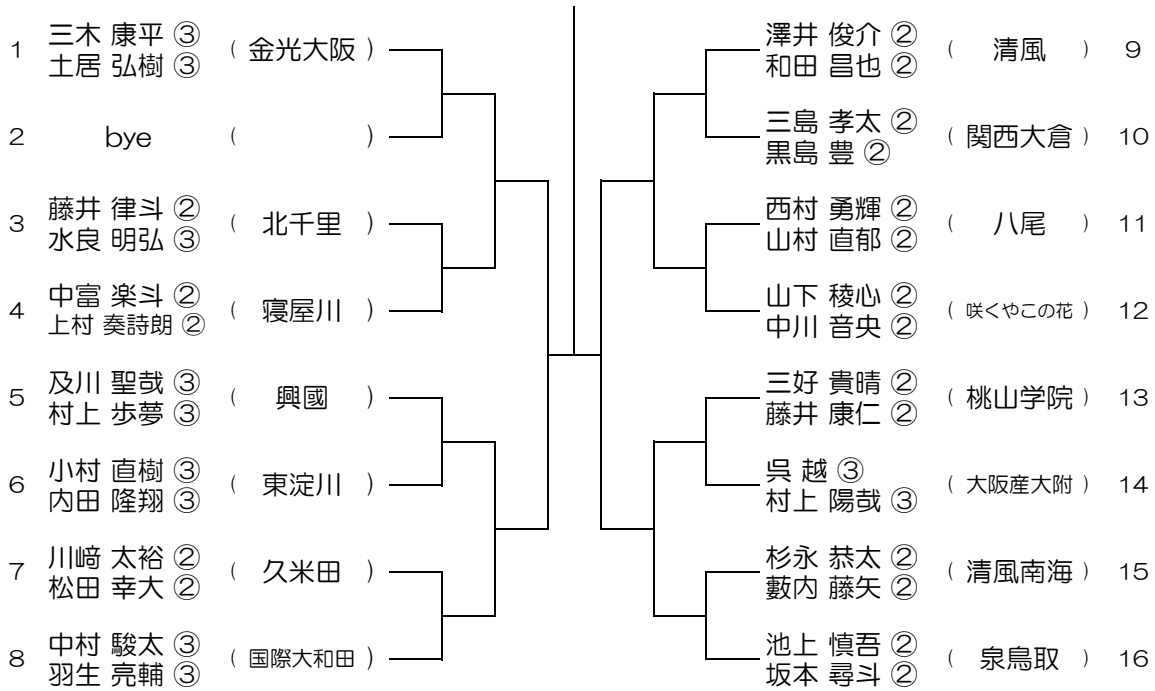

会場： 泉大津

平成30年度 春季テニス大会 一次予選

【BD】 No.025 会場：信太

平成30年度 春季テニス大会 一次予選

【BD】 No.026 会場：信太

平成30年度 春季テニス大会 一次予選

【BD】 No.027

会場： りんくう翔南

平成30年度 春季テニス大会 一次予選

【BD】 No.028

会場： りんくう翔南

平成30年度 春季テニス大会 一次予選

【BD】 No.029

会場： 泉鳥取

平成30年度 春季テニス大会 一次予選

【BD】 No.030

会場： 茨木工

平成30年度 春季テニス大会 一次予選

【BD】 No.031

会場： 茨木工

平成30年度 春季テニス大会 一次予選

【BD】 No.032

会場： 城東工科

平成30年度 春季テニス大会 一次予選