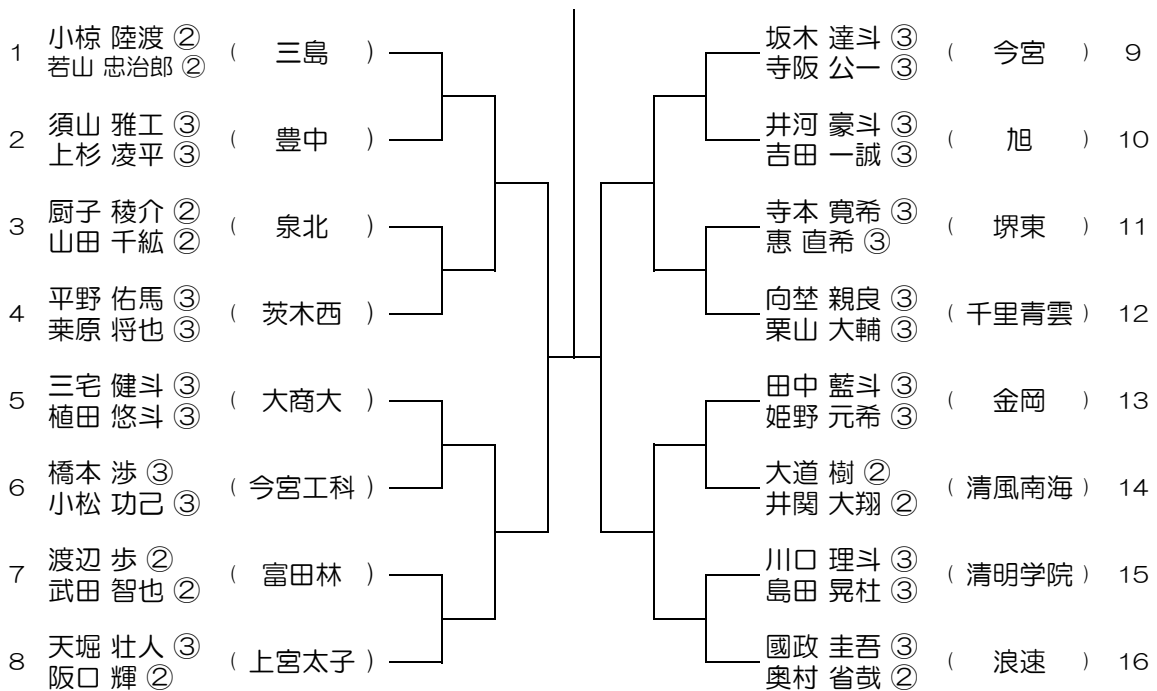

【BD】 No.001 会場： 刀根山

平成30年度 春季テニス大会 一次予選

【BD】 No.002 会場： 刀根山

平成30年度 春季テニス大会 一次予選

【BD】 No.003

会場：春日丘

平成30年度 春季テニス大会 一次予選

【BD】 No.004

会場：春日丘

平成30年度 春季テニス大会 一次予選

【BD】 No.005

会場：茨木

平成30年度 春季テニス大会 一次予選

【BD】 No.006

会場：茨木

平成30年度 春季テニス大会 一次予選

【BD】 No.007

会場： 福井

平成30年度 春季テニス大会 一次予選

【BD】 No.008

会場： 福井

平成30年度 春季テニス大会 一次予選

【BD】 No.009

会場：三島

平成30年度 春季テニス大会 一次予選

【BD】 No.010

会場：三島

平成30年度 春季テニス大会 一次予選

【BD】 No.011

会場： 摂津

平成30年度 春季テニス大会 一次予選

【BD】 No.012