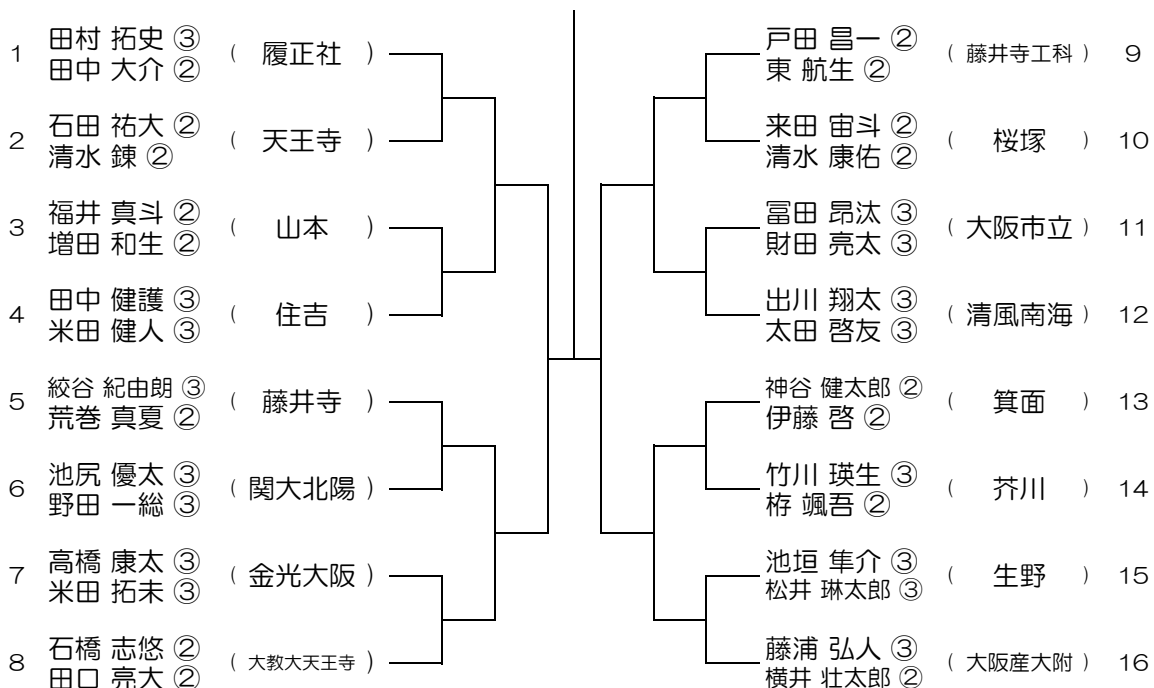

【BD】 No.033

会場： 城東工科

平成30年度 春季テニス大会 一次予選

【BD】 No.034

会場： 関大北陽 (第2グラウンド)

平成30年度 春季テニス大会 一次予選

【BD】 No.035

会場： 関大北陽（第2グラウンド）

平成30年度 春季テニス大会 一次予選

【BD】 No.036

会場： 大阪産大附（生駒グラウンド）

平成30年度 春季テニス大会 一次予選

【BD】 No.037

会場：大阪産大附（生駒グラウンド） 平成30年度 春季テニス大会 一次予選

【BD】 No.038

会場：大阪学院

平成30年度 春季テニス大会 一次予選

【BD】 No.039

会場：大阪学院

平成30年度 春季テニス大会 一次予選

【BD】 No.040

会場：大阪学院

平成30年度 春季テニス大会 一次予選

【BD】 No.041

会場：大阪学院

平成30年度 春季テニス大会 一次予選

【BD】 No.042

会場：蜻蛉池公園

平成30年度 春季テニス大会 一次予選

【BD】 No.043

会場：蜻蛉池公園

平成30年度 春季テニス大会 一次予選