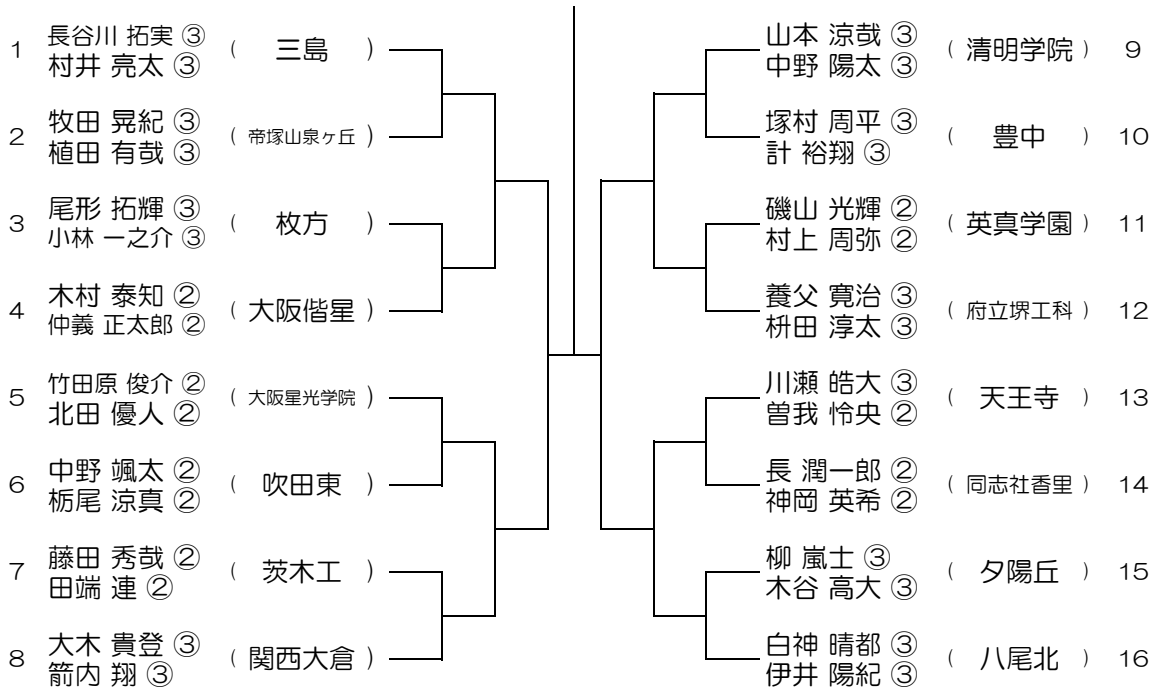

【BD】 No.001 会場： 刀根山

平成30年度 春季テニス大会 一次予選

【BD】 No.002 会場： 刀根山

平成30年度 春季テニス大会 一次予選

【BD】 No.003

会場：春日丘

平成30年度 春季テニス大会 一次予選

【BD】 No.004

会場：春日丘

平成30年度 春季テニス大会 一次予選

【BD】 No.005

会場：茨木

平成30年度 春季テニス大会 一次予選

【BD】 No.006

会場：茨木

平成30年度 春季テニス大会 一次予選

【BD】 No.007

会場： 福井

平成30年度 春季テニス大会 一次予選

【BD】 No.008

会場： 福井

平成30年度 春季テニス大会 一次予選

【BD】 No.009

会場：三島

平成30年度 春季テニス大会 一次予選

【BD】 No.010

会場：三島

平成30年度 春季テニス大会 一次予選

【BD】 No.011

会場： 摂津

平成30年度 春季テニス大会 一次予選

【BD】 No.012