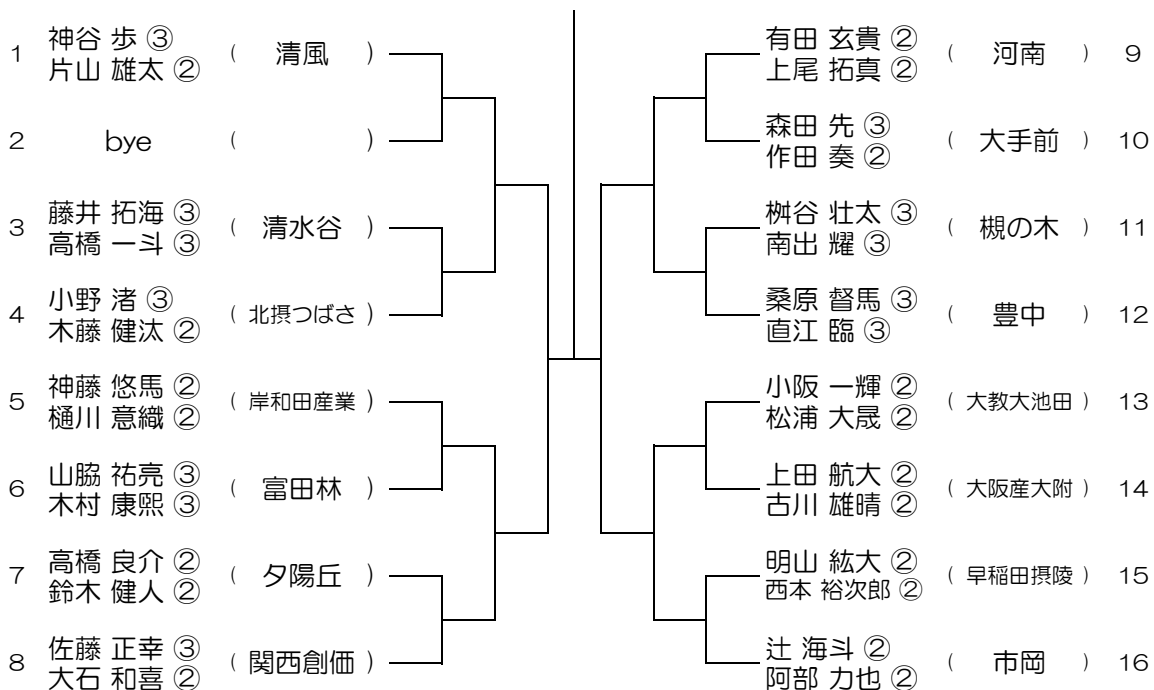

会場：大阪学院

平成30年度 春季テニス大会 一次予選

【BD】 No.042

会場：蜻蛉池公園

平成30年度 春季テニス大会 一次予選

【BD】 No.043

会場：蜻蛉池公園

平成30年度 春季テニス大会 一次予選

【BD】 No.044

会場：蜻蛉池公園

平成30年度 春季テニス大会 一次予選

【BD】 No.045

会場：蜻蛉池公園

平成30年度 春季テニス大会 一次予選

【BD】 No.046

会場：蜻蛉池公園