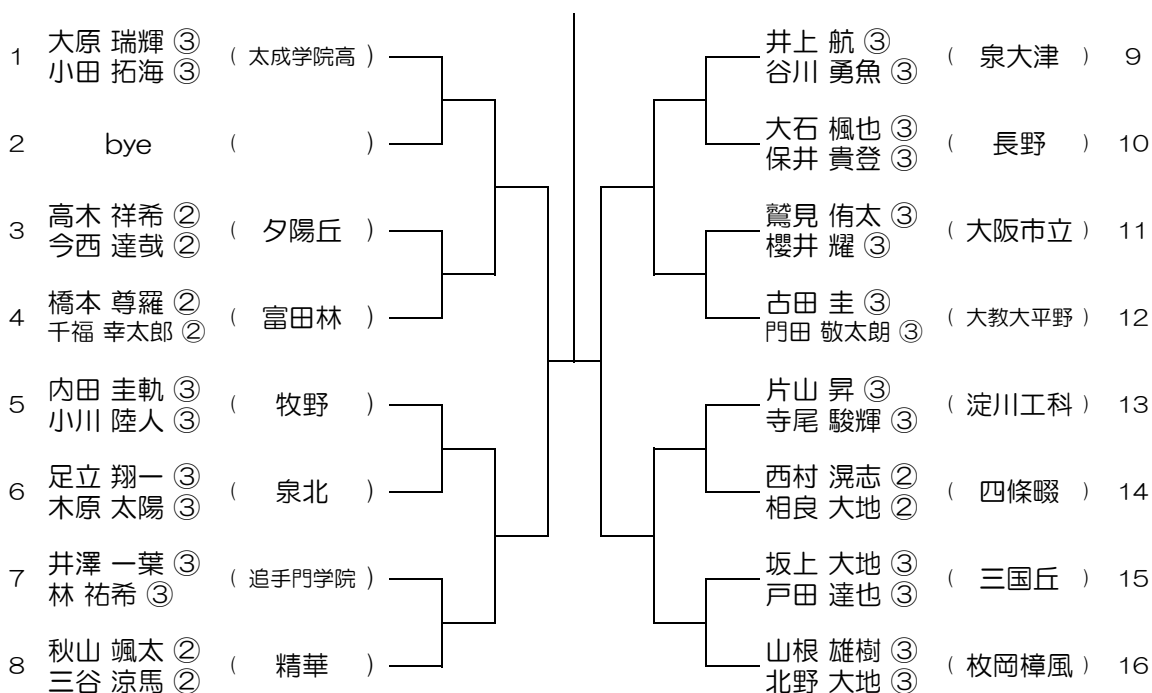

【BD】 No.019

会場： 成美

平成30年度 春季テニス大会 一次予選

【BD】 No.020

会場： 成美

平成30年度 春季テニス大会 一次予選

【BD】 No.021

会場： 成美

平成30年度 春季テニス大会 一次予選

【BD】 No.022

会場： 成美

平成30年度 春季テニス大会 一次予選

【BD】 No.023

会場： 泉大津

平成30年度 春季テニス大会 一次予選

【BD】 No.024

会場： 泉大津

平成30年度 春季テニス大会 一次予選

【BD】 No.025 会場：信太

平成30年度 春季テニス大会 一次予選

【BD】 No.026 会場：信太

平成30年度 春季テニス大会 一次予選

【BD】 No.027

会場： りんくう翔南