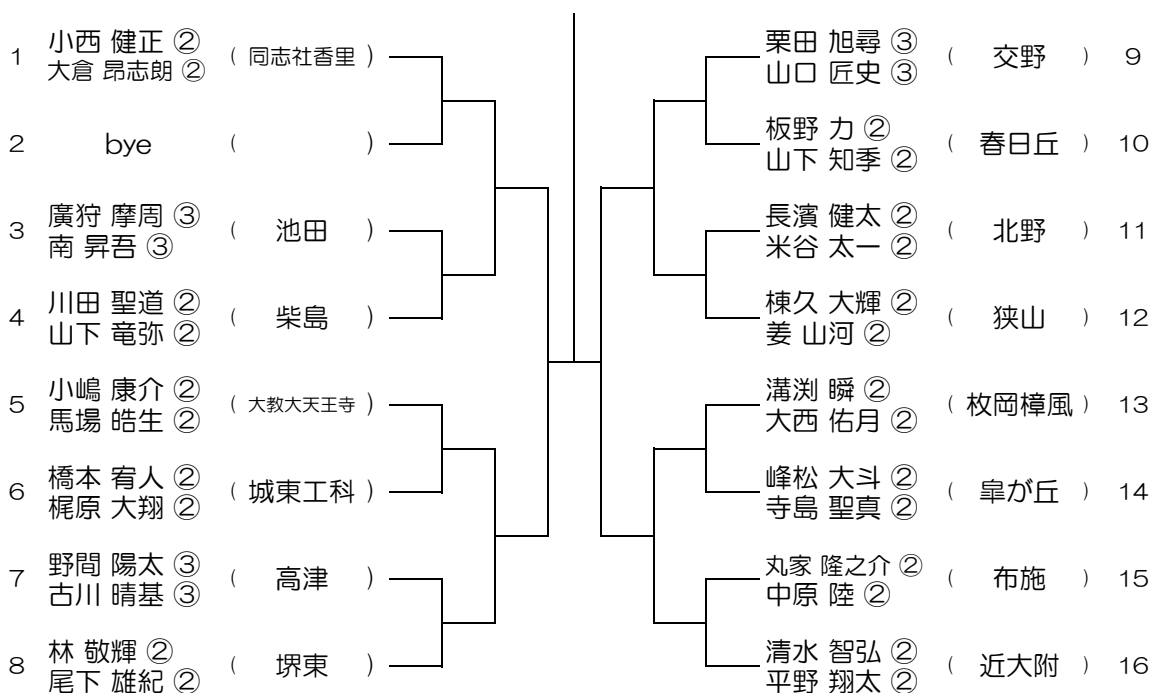

【BD】 No.007

会場： 福井

平成30年度 春季テニス大会 一次予選

【BD】 No.008

会場： 福井

平成30年度 春季テニス大会 一次予選

【BD】 No.009

会場：三島

平成30年度 春季テニス大会 一次予選

【BD】 No.010

会場：三島

平成30年度 春季テニス大会 一次予選

【BD】 No.011

会場： 摂津

平成30年度 春季テニス大会 一次予選

【BD】 No.012

会場： 摂津

平成30年度 春季テニス大会 一次予選

【BD】 No.013 会場：摂津

平成30年度 春季テニス大会 一次予選

【BD】 No.014 会場：交野

平成30年度 春季テニス大会 一次予選

【BD】 No.015 会場： 交野

平成30年度 春季テニス大会 一次予選

【BD】 No.016 会場： 狭山

平成30年度 春季テニス大会 一次予選

【BD】 No.017

会場： 狭山

平成30年度 春季テニス大会 一次予選

【BD】 No.018

会場： 狭山

平成30年度 春季テニス大会 一次予選