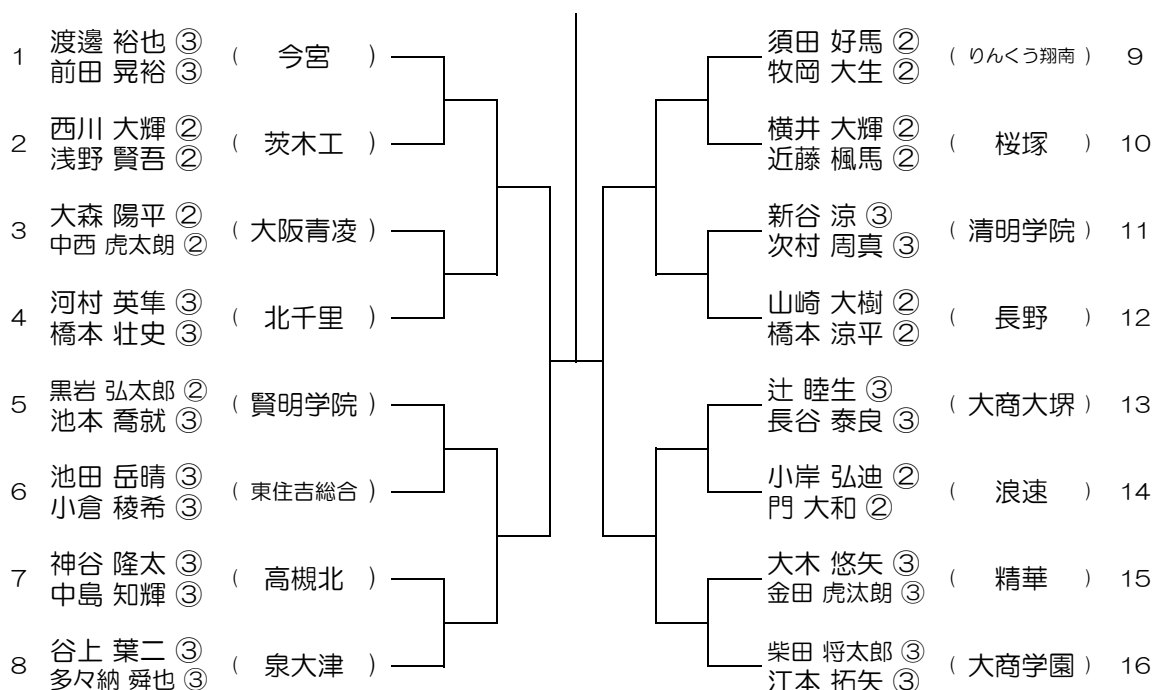

平成30年度 春季テニス大会 一次予選

【BD】 No.022

会場： 成美

平成30年度 春季テニス大会 一次予選

【BD】 No.023

会場： 泉大津

平成30年度 春季テニス大会 一次予選

【BD】 No.024

会場： 泉大津

平成30年度 春季テニス大会 一次予選

【BD】 No.025 会場：信太

平成30年度 春季テニス大会 一次予選

【BD】 No.026 会場：信太

平成30年度 春季テニス大会 一次予選

【BD】 No.027

会場： りんくう翔南

平成30年度 春季テニス大会 一次予選

【BD】 No.028

会場： りんくう翔南

平成30年度 春季テニス大会 一次予選

【BD】 No.029

会場： 泉鳥取

平成30年度 春季テニス大会 一次予選

【BD】 No.030