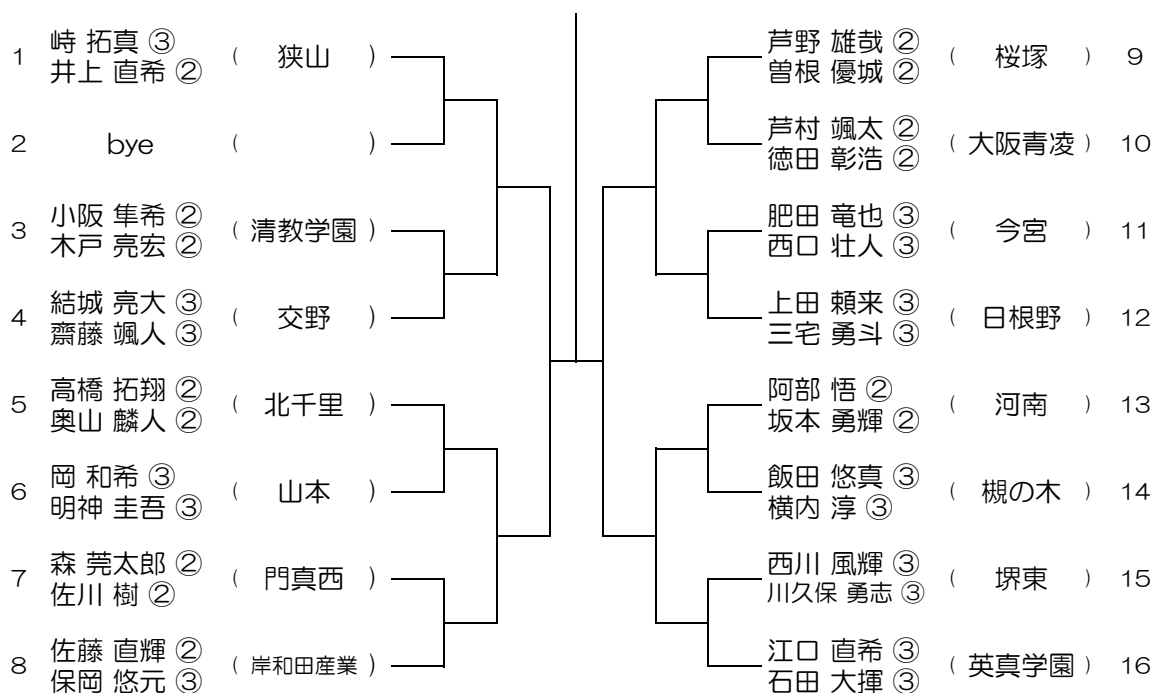

平成30年度 春季テニス大会 一次予選

【BD】 No.010

会場：三島

平成30年度 春季テニス大会 一次予選

【BD】 No.011

会場： 摂津

平成30年度 春季テニス大会 一次予選

【BD】 No.012

会場： 摂津

平成30年度 春季テニス大会 一次予選

【BD】 No.013 会場：摂津

平成30年度 春季テニス大会 一次予選

【BD】 No.014 会場：交野

平成30年度 春季テニス大会 一次予選

【BD】 No.015 会場： 交野

平成30年度 春季テニス大会 一次予選

【BD】 No.016 会場： 狭山

平成30年度 春季テニス大会 一次予選

【BD】 No.017

会場： 狭山

平成30年度 春季テニス大会 一次予選

【BD】 No.018

会場： 狭山

平成30年度 春季テニス大会 一次予選

【BD】 No.019

会場： 成美

平成30年度 春季テニス大会 一次予選

【BD】 No.020

会場： 成美

平成30年度 春季テニス大会 一次予選

【BD】 No.021

会場： 成美