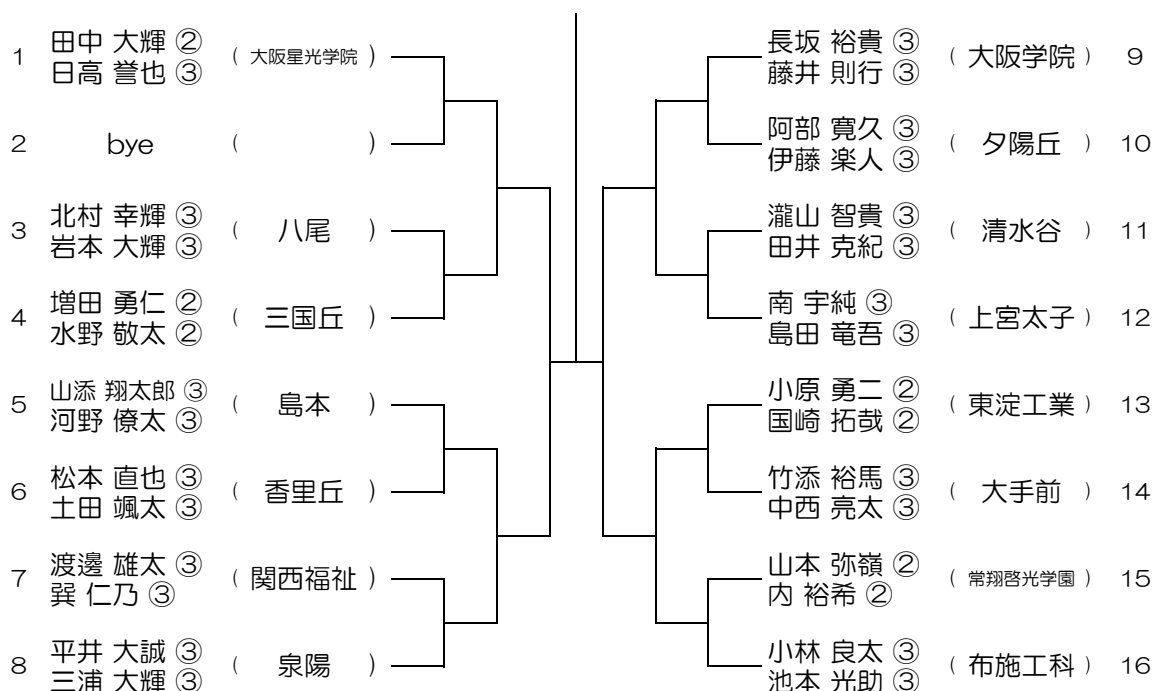

平成30年度 春季テニス大会 一次予選

【BD】 No.036

会場： 大阪産大附（生駒グラウンド）

平成30年度 春季テニス大会 一次予選

【BD】 No.037

会場：大阪産大附（生駒グラウンド） 平成30年度 春季テニス大会 一次予選

【BD】 No.038

会場：大阪学院

平成30年度 春季テニス大会 一次予選

【BD】 No.039

会場：大阪学院

平成30年度 春季テニス大会 一次予選

【BD】 No.040

会場：大阪学院

平成30年度 春季テニス大会 一次予選

【BD】 No.041

会場：大阪学院

平成30年度 春季テニス大会 一次予選

【BD】 No.042

会場：蜻蛉池公園

平成30年度 春季テニス大会 一次予選

【BD】 No.043

会場：蜻蛉池公園

平成30年度 春季テニス大会 一次予選