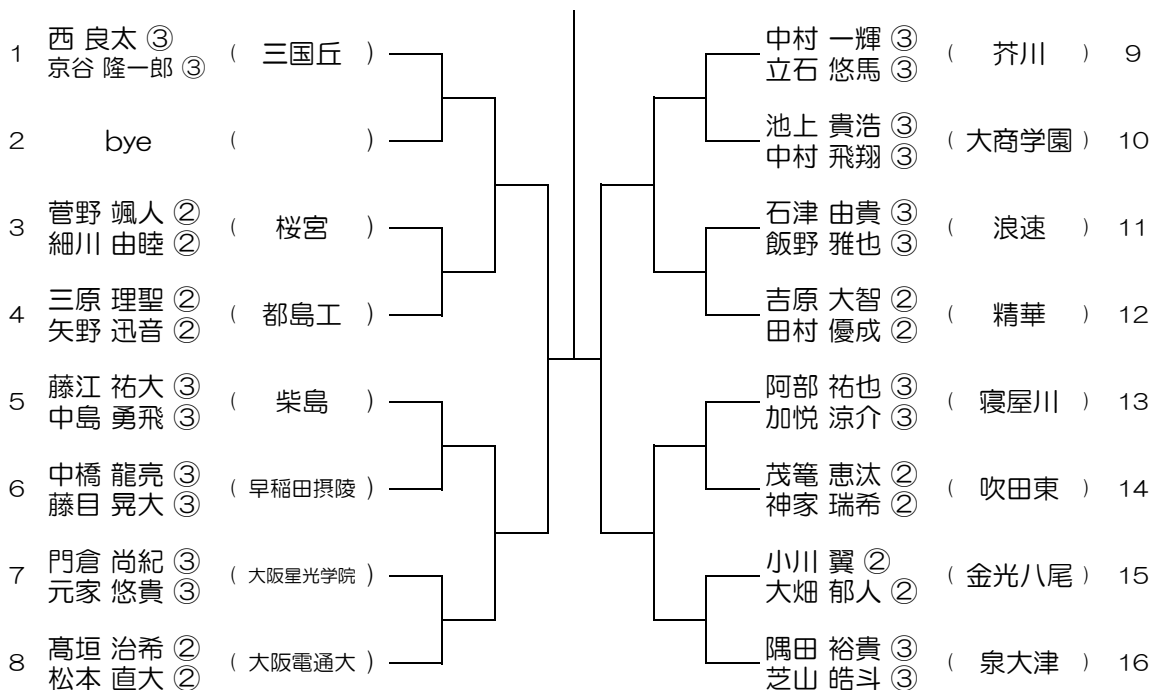

会場： 摂津

平成30年度 春季テニス大会 一次予選

【BD】 No.013 会場：摂津

平成30年度 春季テニス大会 一次予選

【BD】 No.014 会場：交野

平成30年度 春季テニス大会 一次予選

【BD】 No.015 会場： 交野

平成30年度 春季テニス大会 一次予選

【BD】 No.019

会場： 成美

平成30年度 春季テニス大会 一次予選

【BD】 No.020

会場： 成美

平成30年度 春季テニス大会 一次予選

【BD】 No.021

会場： 成美

平成30年度 春季テニス大会 一次予選

【BD】 No.022

会場： 成美

平成30年度 春季テニス大会 一次予選

【BD】 No.023

会場： 泉大津

平成30年度 春季テニス大会 一次予選

【BD】 No.024

会場： 泉大津

平成30年度 春季テニス大会 一次予選

【BD】 No.025 会場：信太

平成30年度 春季テニス大会 一次予選

【BD】 No.026 会場：信太

平成30年度 春季テニス大会 一次予選

【BD】 No.027

会場： りんくう翔南