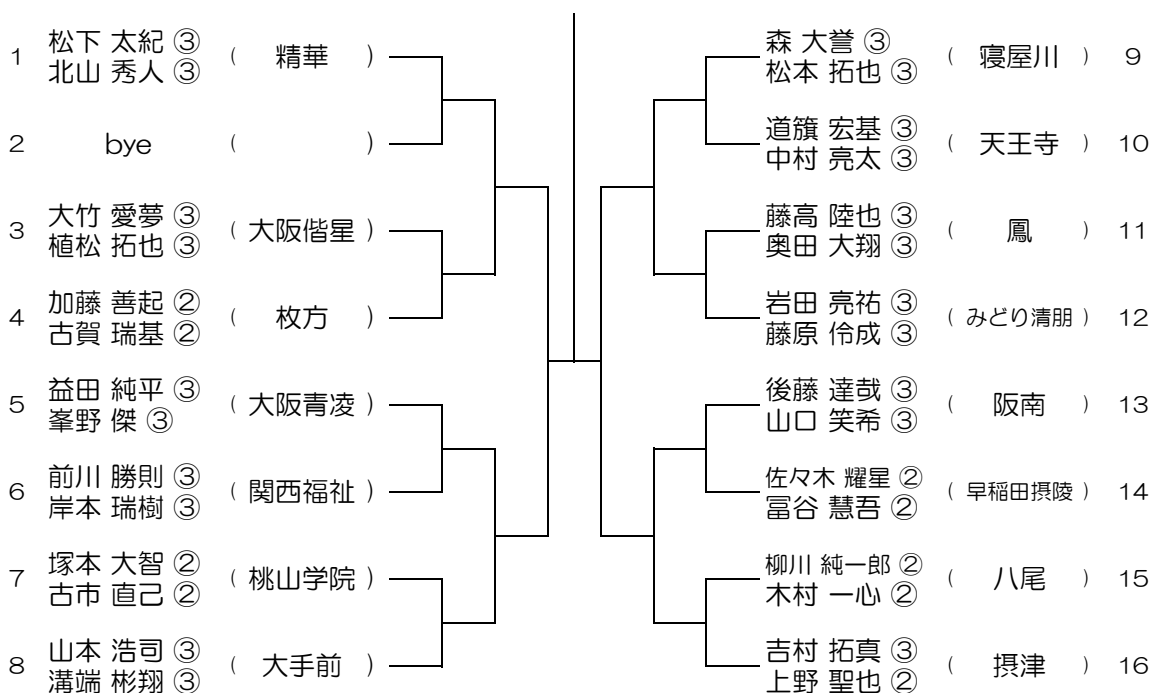

会場：春日丘

平成30年度 春季テニス大会 一次予選

【BD】 No.005

会場：茨木

平成30年度 春季テニス大会 一次予選

【BD】 No.006

会場：茨木

平成30年度 春季テニス大会 一次予選

【BD】 No.007

会場： 福井

平成30年度 春季テニス大会 一次予選

【BD】 No.008

会場： 福井

平成30年度 春季テニス大会 一次予選

【BD】 No.009

会場：三島

平成30年度 春季テニス大会 一次予選

【BD】 No.010

会場：三島

平成30年度 春季テニス大会 一次予選

【BD】 No.011

会場： 摂津

平成30年度 春季テニス大会 一次予選

【BD】 No.012

会場： 摂津

平成30年度 春季テニス大会 一次予選

【BD】 No.013 会場：摂津

平成30年度 春季テニス大会 一次予選

【BD】 No.014 会場：交野

平成30年度 春季テニス大会 一次予選

【BD】 No.015 会場： 交野

平成30年度 春季テニス大会 一次予選