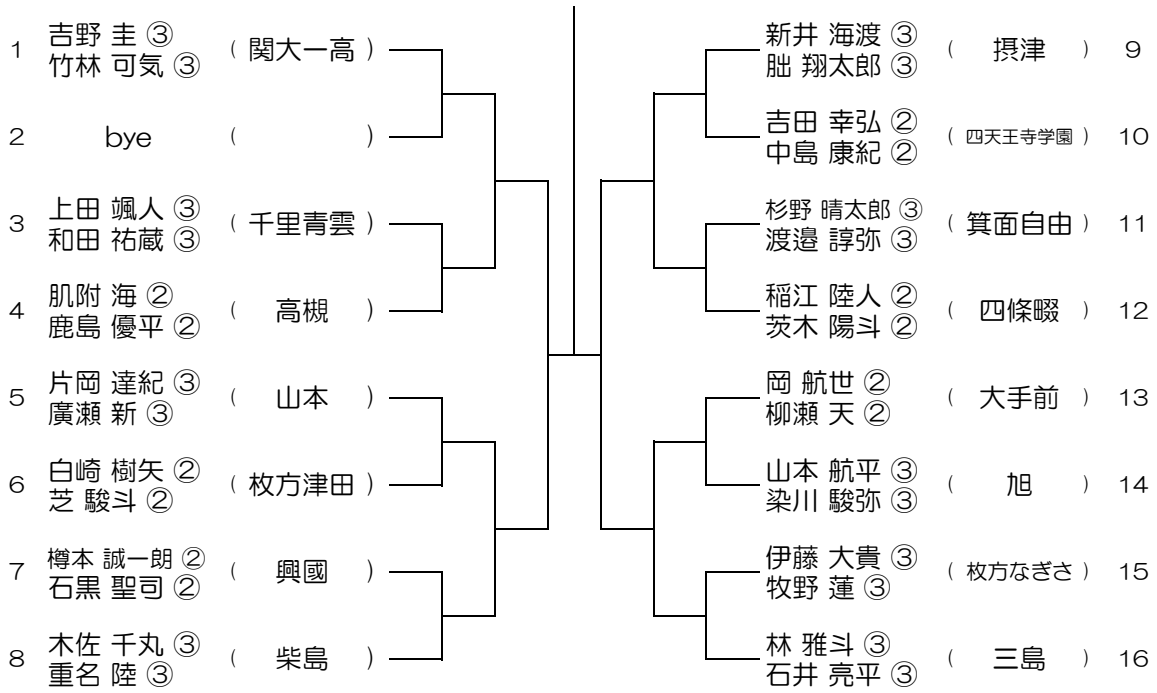

会場：春日丘

平成30年度 春季テニス大会 一次予選

【BD】 No.005

会場：茨木

平成30年度 春季テニス大会 一次予選

【BD】 No.006

会場：茨木

平成30年度 春季テニス大会 一次予選

【BD】 No.007

会場： 福井

平成30年度 春季テニス大会 一次予選

【BD】 No.008

会場： 福井

平成30年度 春季テニス大会 一次予選

【BD】 No.009

会場：三島

平成30年度 春季テニス大会 一次予選

【BD】 No.010

会場：三島

平成30年度 春季テニス大会 一次予選

【BD】 No.011

会場： 摂津

平成30年度 春季テニス大会 一次予選

【BD】 No.012

会場： 摂津

平成30年度 春季テニス大会 一次予選

【BD】 No.013 会場：摂津

平成30年度 春季テニス大会 一次予選

【BD】 No.014 会場：交野

平成30年度 春季テニス大会 一次予選

【BD】 No.015 会場： 交野

平成30年度 春季テニス大会 一次予選