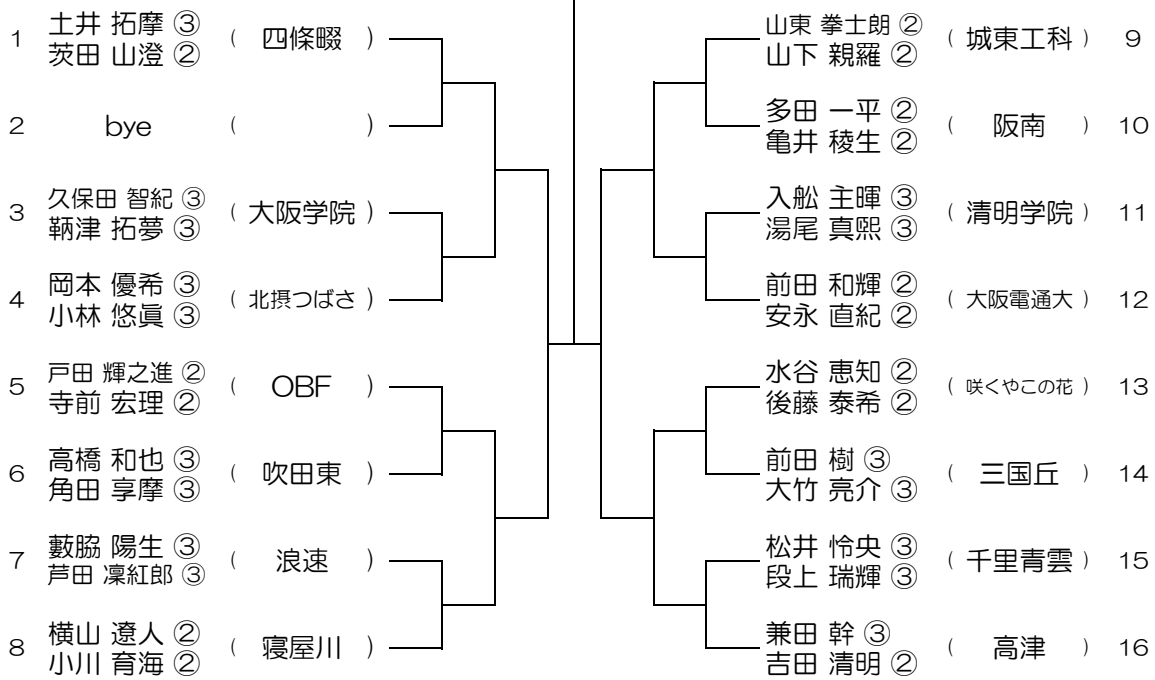

平成30年度 春季テニス大会 一次予選

【BD】 No.028

会場： りんくう翔南

平成30年度 春季テニス大会 一次予選

【BD】 No.029

会場： 泉鳥取

平成30年度 春季テニス大会 一次予選

【BD】 No.030

会場： 茨木工

平成30年度 春季テニス大会 一次予選

【BD】 No.031

会場： 茨木工

平成30年度 春季テニス大会 一次予選

【BD】 No.032

会場： 城東工科

平成30年度 春季テニス大会 一次予選

【BD】 No.033

会場： 城東工科

平成30年度 春季テニス大会 一次予選

【BD】 No.034

会場： 関大北陽 (第2グラウンド)

平成30年度 春季テニス大会 一次予選

【BD】 No.035

会場： 関大北陽（第2グラウンド）