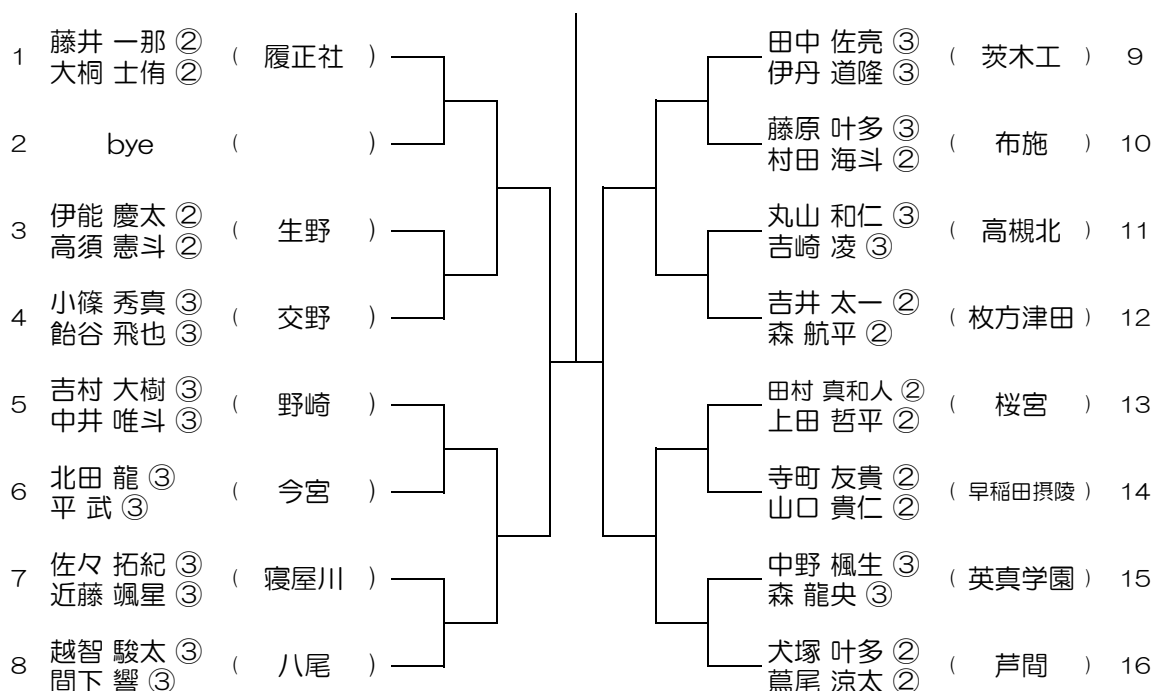

平成30年度 春季テニス大会 一次予選

【BD】 No.028

会場： りんくう翔南

平成30年度 春季テニス大会 一次予選

【BD】 No.029

会場： 泉鳥取

平成30年度 春季テニス大会 一次予選

【BD】 No.030

会場： 茨木工

平成30年度 春季テニス大会 一次予選

【BD】 No.031

会場： 茨木工

平成30年度 春季テニス大会 一次予選

【BD】 No.032

会場： 城東工科

平成30年度 春季テニス大会 一次予選

【BD】 No.033

会場： 城東工科

平成30年度 春季テニス大会 一次予選

【BD】 No.034

会場： 関大北陽 (第2グラウンド)

平成30年度 春季テニス大会 一次予選

【BD】 No.035

会場： 関大北陽（第2グラウンド）