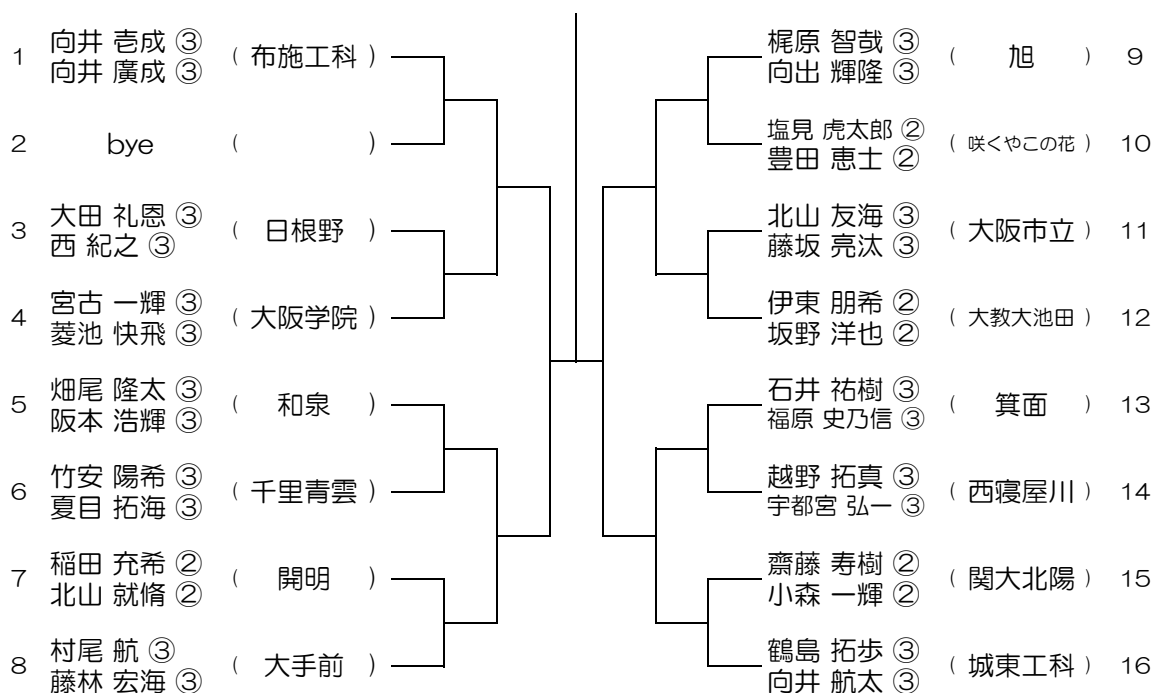

平成30年度 春季テニス大会 一次予選

【BD】 No.028

会場： りんくう翔南

平成30年度 春季テニス大会 一次予選

【BD】 No.029

会場： 泉鳥取

平成30年度 春季テニス大会 一次予選

【BD】 No.030

会場： 茨木工

平成30年度 春季テニス大会 一次予選

【BD】 No.031

会場： 茨木工

平成30年度 春季テニス大会 一次予選

【BD】 No.032

会場： 城東工科

平成30年度 春季テニス大会 一次予選

【BD】 No.033

会場： 城東工科

平成30年度 春季テニス大会 一次予選

【BD】 No.034

会場： 関大北陽 (第2グラウンド)

平成30年度 春季テニス大会 一次予選

【BD】 No.035

会場： 関大北陽（第2グラウンド）