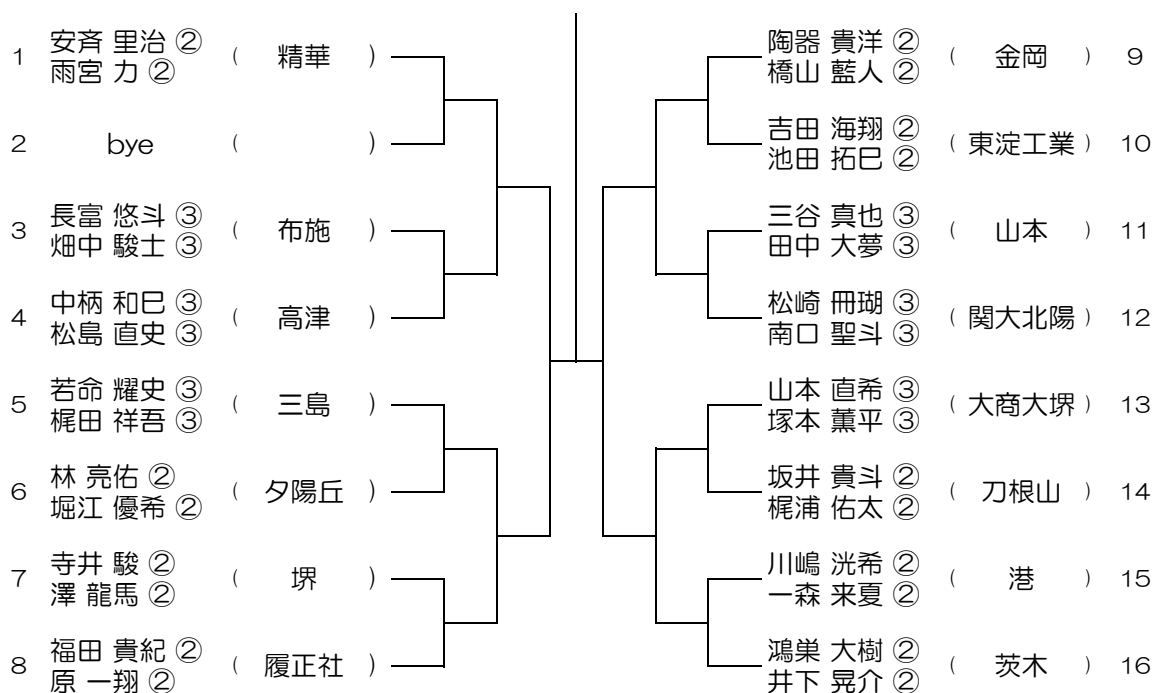

【BD】 No.001 会場： 刀根山

平成30年度 春季テニス大会 一次予選

【BD】 No.002 会場： 刀根山

平成30年度 春季テニス大会 一次予選

【BD】 No.003

会場：春日丘

平成30年度 春季テニス大会 一次予選

【BD】 No.004

会場：春日丘

平成30年度 春季テニス大会 一次予選

【BD】 No.005

会場：茨木

平成30年度 春季テニス大会 一次予選

【BD】 No.006

会場：茨木

平成30年度 春季テニス大会 一次予選

【BD】 No.007

会場： 福井

平成30年度 春季テニス大会 一次予選

【BD】 No.008

会場： 福井

平成30年度 春季テニス大会 一次予選

【BD】 No.009

会場：三島

平成30年度 春季テニス大会 一次予選

【BD】 No.010

会場：三島

平成30年度 春季テニス大会 一次予選

【BD】 No.011

会場： 摂津

平成30年度 春季テニス大会 一次予選

【BD】 No.012