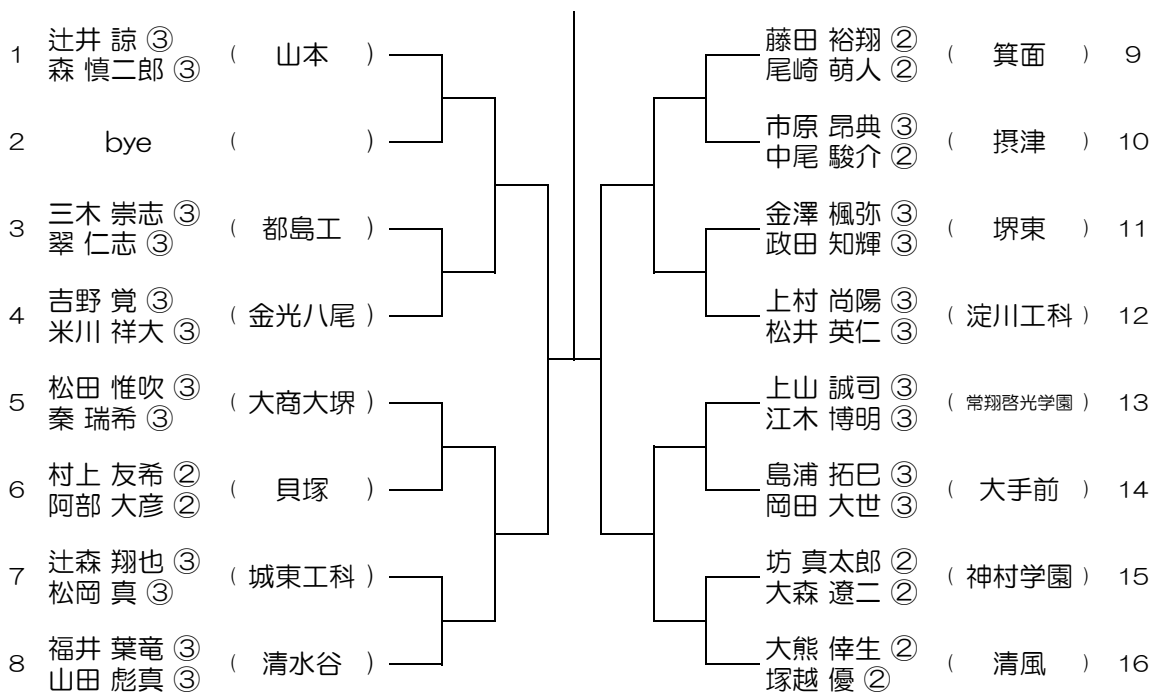

平成30年度 春季テニス大会 一次予選

【BD】 No.039

会場：大阪学院

平成30年度 春季テニス大会 一次予選

【BD】 No.040

会場：大阪学院

平成30年度 春季テニス大会 一次予選

【BD】 No.041

会場：大阪学院

平成30年度 春季テニス大会 一次予選

【BD】 No.042

会場：蜻蛉池公園

平成30年度 春季テニス大会 一次予選

【BD】 No.043

会場：蜻蛉池公園

平成30年度 春季テニス大会 一次予選

【BD】 No.044

会場：蜻蛉池公園

平成30年度 春季テニス大会 一次予選

【BD】 No.045

会場：蜻蛉池公園

平成30年度 春季テニス大会 一次予選

【BD】 No.046

会場：蜻蛉池公園