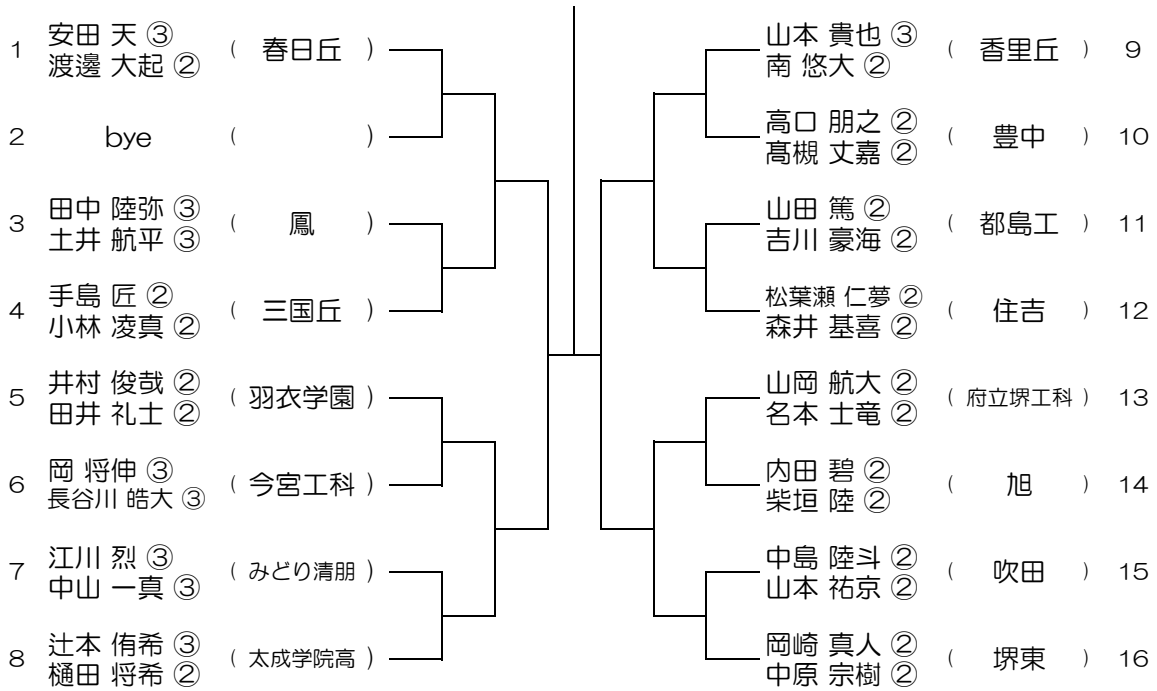

【BD】 No.001 会場： 刀根山

平成30年度 春季テニス大会 一次予選

【BD】 No.002 会場： 刀根山

平成30年度 春季テニス大会 一次予選

【BD】 No.003

会場：春日丘

平成30年度 春季テニス大会 一次予選

【BD】 No.004

会場：春日丘

平成30年度 春季テニス大会 一次予選

【BD】 No.005

会場：茨木

平成30年度 春季テニス大会 一次予選

【BD】 No.006

会場：茨木

平成30年度 春季テニス大会 一次予選

【BD】 No.007

会場： 福井

平成30年度 春季テニス大会 一次予選

【BD】 No.008

会場： 福井

平成30年度 春季テニス大会 一次予選

【BD】 No.009

会場：三島

平成30年度 春季テニス大会 一次予選

【BD】 No.010

会場：三島

平成30年度 春季テニス大会 一次予選

【BD】 No.011

会場： 摂津

平成30年度 春季テニス大会 一次予選

【BD】 No.012