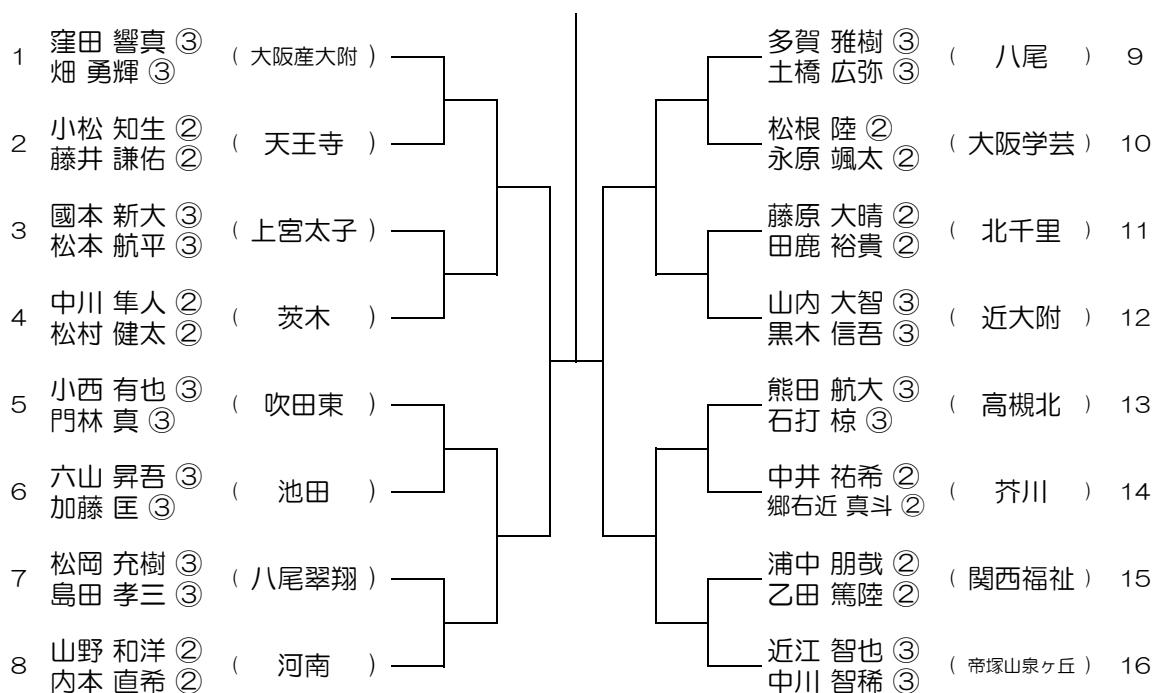

会場： 茨木工

平成30年度 春季テニス大会 一次予選

【BD】 No.031

会場： 茨木工

平成30年度 春季テニス大会 一次予選

【BD】 No.032

会場： 城東工科

平成30年度 春季テニス大会 一次予選

【BD】 No.033

会場： 城東工科

平成30年度 春季テニス大会 一次予選

【BD】 No.034

会場： 関大北陽 (第2グラウンド)

平成30年度 春季テニス大会 一次予選

【BD】 No.035

会場： 関大北陽（第2グラウンド）

平成30年度 春季テニス大会 一次予選

【BD】 No.036

会場： 大阪産大附（生駒グラウンド）

平成30年度 春季テニス大会 一次予選

【BD】 No.037

会場：大阪産大附（生駒グラウンド） 平成30年度 春季テニス大会 一次予選

【BD】 No.038

会場：大阪学院