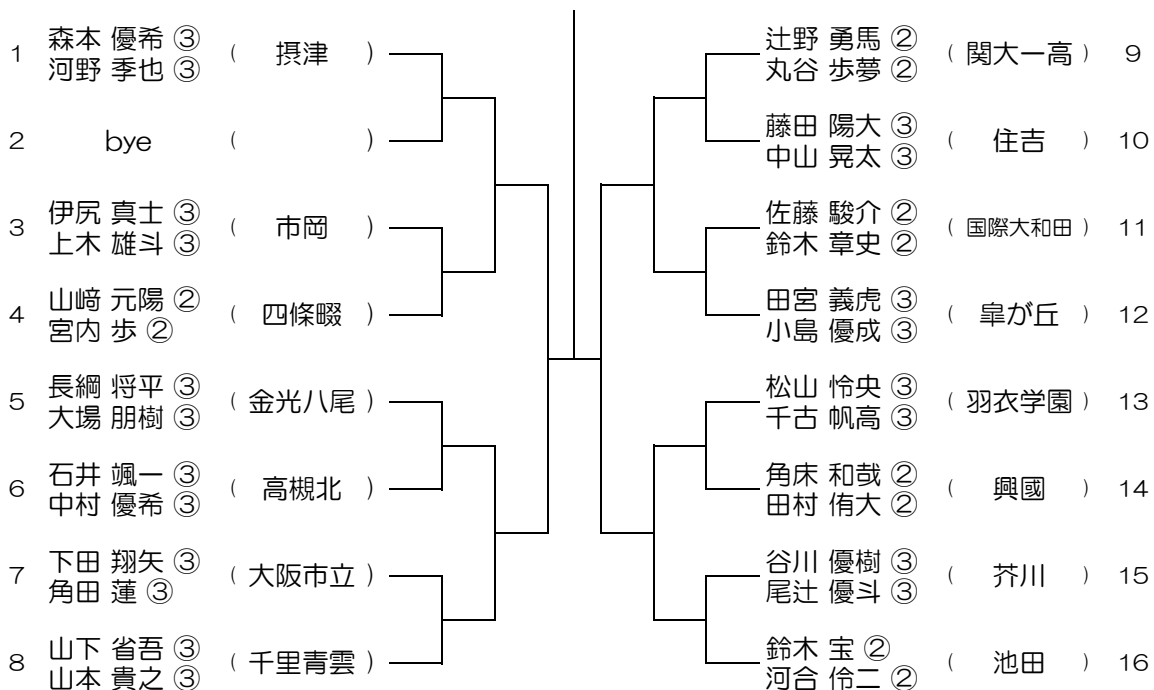

会場：春日丘

平成30年度 春季テニス大会 一次予選

【BD】 No.005

会場：茨木

平成30年度 春季テニス大会 一次予選

【BD】 No.006

会場：茨木

平成30年度 春季テニス大会 一次予選

【BD】 No.007

会場： 福井

平成30年度 春季テニス大会 一次予選

【BD】 No.008

会場： 福井

平成30年度 春季テニス大会 一次予選

【BD】 No.009

会場：三島

平成30年度 春季テニス大会 一次予選

【BD】 No.010

会場：三島

平成30年度 春季テニス大会 一次予選

【BD】 No.011

会場： 摂津

平成30年度 春季テニス大会 一次予選

【BD】 No.012

会場： 摂津

平成30年度 春季テニス大会 一次予選

【BD】 No.013 会場：摂津

平成30年度 春季テニス大会 一次予選

【BD】 No.014 会場：交野

平成30年度 春季テニス大会 一次予選

【BD】 No.015 会場： 交野

平成30年度 春季テニス大会 一次予選