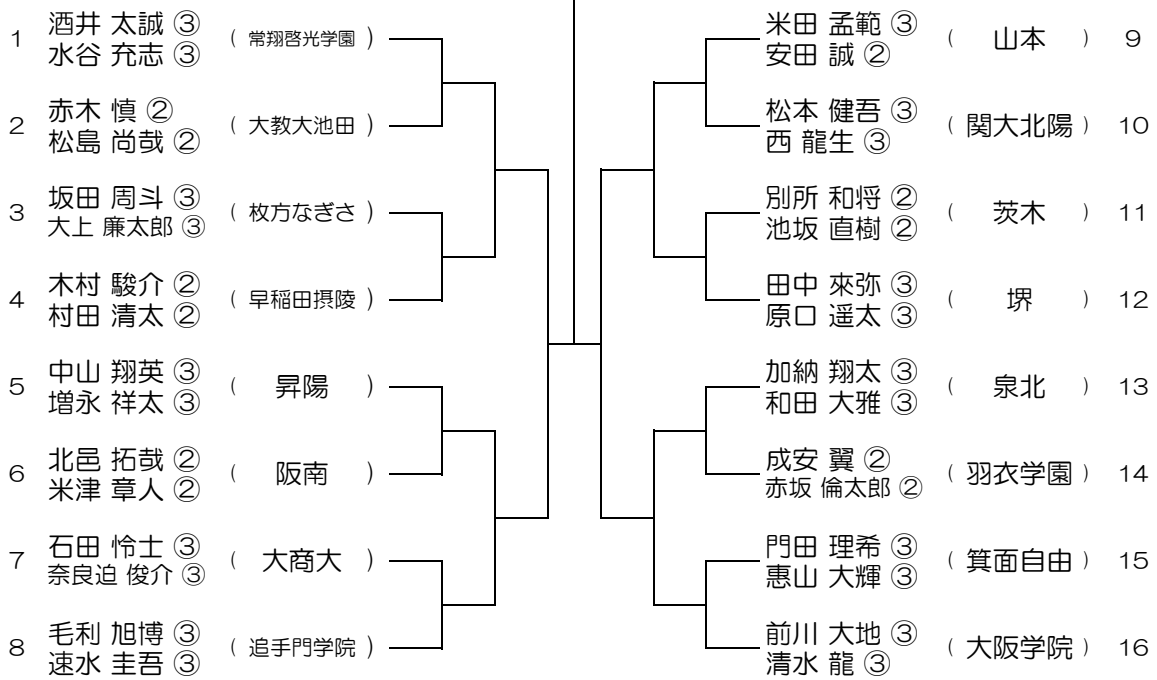

【BD】 No.033

会場： 城東工科

平成30年度 春季テニス大会 一次予選

【BD】 No.034

会場： 関大北陽 (第2グラウンド)

平成30年度 春季テニス大会 一次予選

【BD】 No.035

会場： 関大北陽（第2グラウンド）

平成30年度 春季テニス大会 一次予選

【BD】 No.036

会場： 大阪産大附（生駒グラウンド）

平成30年度 春季テニス大会 一次予選

【BD】 No.037

会場：大阪産大附（生駒グラウンド） 平成30年度 春季テニス大会 一次予選

【BD】 No.038

会場：大阪学院

平成30年度 春季テニス大会 一次予選

【BD】 No.039

会場：大阪学院

平成30年度 春季テニス大会 一次予選

【BD】 No.040

会場：大阪学院

平成30年度 春季テニス大会 一次予選

【BD】 No.041

会場：大阪学院

平成30年度 春季テニス大会 一次予選

【BD】 No.042

会場：蜻蛉池公園

平成30年度 春季テニス大会 一次予選

【BD】 No.043

会場：蜻蛉池公園

平成30年度 春季テニス大会 一次予選