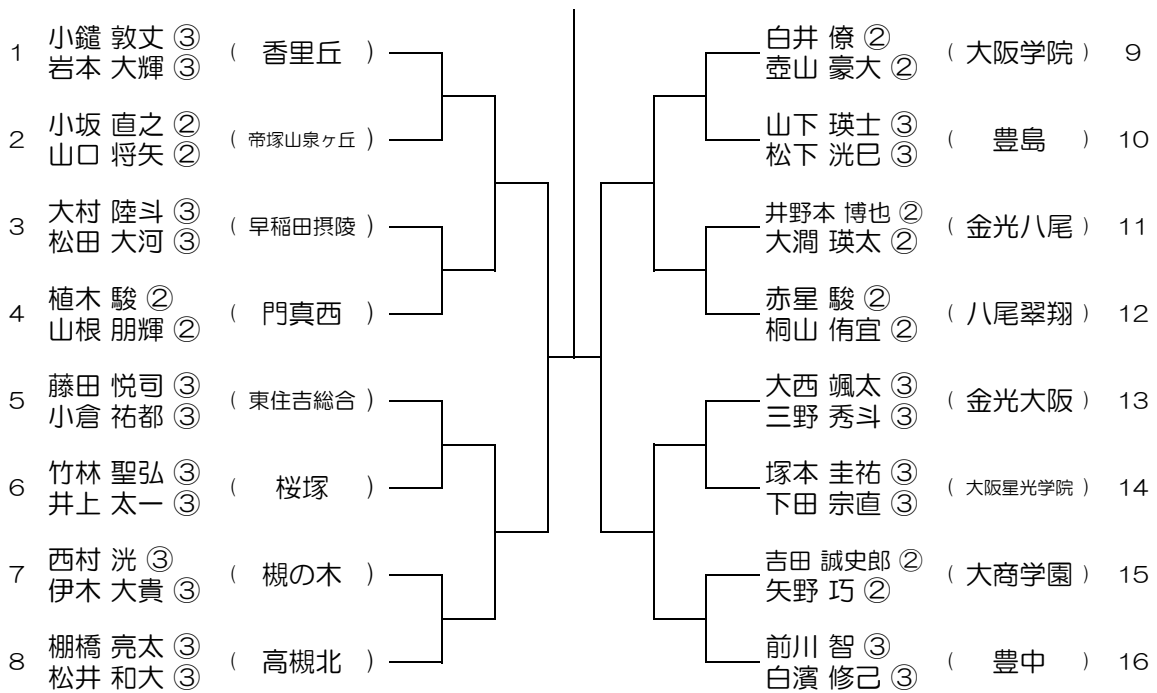

平成30年度 春季テニス大会 一次予選

【BD】 No.036

会場： 大阪産大附（生駒グラウンド）

平成30年度 春季テニス大会 一次予選

【BD】 No.037

会場：大阪産大附（生駒グラウンド） 平成30年度 春季テニス大会 一次予選

【BD】 No.038

会場：大阪学院

平成30年度 春季テニス大会 一次予選

【BD】 No.039

会場：大阪学院

平成30年度 春季テニス大会 一次予選

【BD】 No.040

会場：大阪学院

平成30年度 春季テニス大会 一次予選

【BD】 No.041

会場：大阪学院

平成30年度 春季テニス大会 一次予選

【BD】 No.042

会場：蜻蛉池公園

平成30年度 春季テニス大会 一次予選

【BD】 No.043

会場：蜻蛉池公園

平成30年度 春季テニス大会 一次予選

【BD】 No.044

会場：蜻蛉池公園

平成30年度 春季テニス大会 一次予選

【BD】 No.045

会場：蜻蛉池公園

平成30年度 春季テニス大会 一次予選

【BD】 No.046

会場：蜻蛉池公園