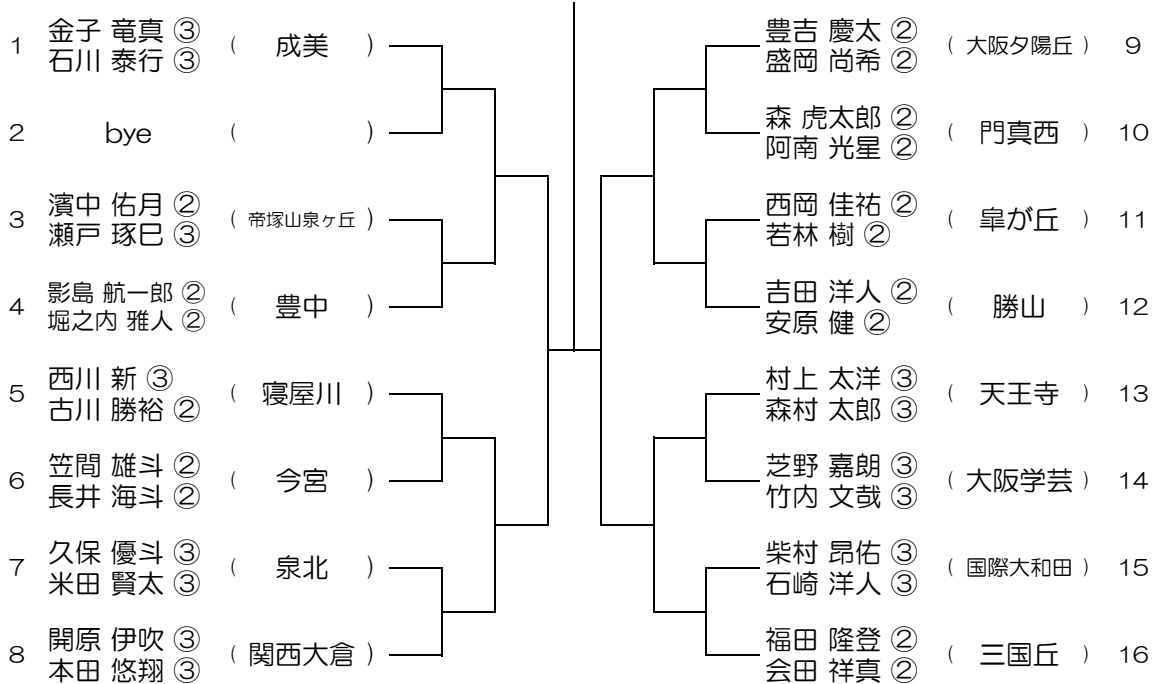

会場： 摂津

平成30年度 春季テニス大会 一次予選

【BD】 No.013 会場：摂津

平成30年度 春季テニス大会 一次予選

【BD】 No.014 会場：交野

平成30年度 春季テニス大会 一次予選

【BD】 No.015 会場： 交野

平成30年度 春季テニス大会 一次予選

【BD】 No.016 会場： 狭山

平成30年度 春季テニス大会 一次予選

【BD】 No.017

会場： 狭山

平成30年度 春季テニス大会 一次予選

【BD】 No.018

会場： 狭山

平成30年度 春季テニス大会 一次予選

【BD】 No.019

会場： 成美

平成30年度 春季テニス大会 一次予選

【BD】 No.020

会場： 成美

平成30年度 春季テニス大会 一次予選

【BD】 No.021

会場： 成美

平成30年度 春季テニス大会 一次予選

【BD】 No.022

会場： 成美

平成30年度 春季テニス大会 一次予選

【BD】 No.023

会場： 泉大津

平成30年度 春季テニス大会 一次予選

【BD】 No.024