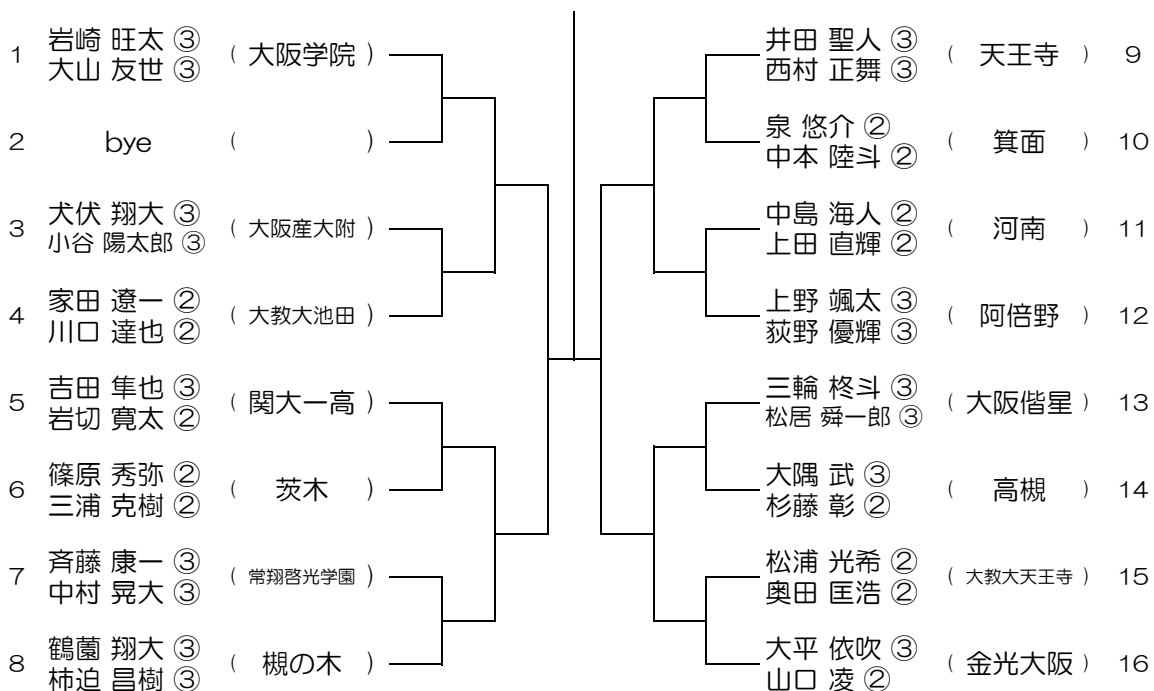

【BD】 No.033

会場： 城東工科

平成30年度 春季テニス大会 一次予選

【BD】 No.034

会場： 関大北陽 (第2グラウンド)

平成30年度 春季テニス大会 一次予選

【BD】 No.035

会場： 関大北陽（第2グラウンド）

平成30年度 春季テニス大会 一次予選

【BD】 No.036

会場： 大阪産大附（生駒グラウンド）

平成30年度 春季テニス大会 一次予選

【BD】 No.037

会場：大阪産大附（生駒グラウンド） 平成30年度 春季テニス大会 一次予選

【BD】 No.038

会場：大阪学院

平成30年度 春季テニス大会 一次予選

【BD】 No.039

会場：大阪学院

平成30年度 春季テニス大会 一次予選

【BD】 No.040

会場：大阪学院

平成30年度 春季テニス大会 一次予選

【BD】 No.041

会場：大阪学院

平成30年度 春季テニス大会 一次予選

【BD】 No.042

会場：蜻蛉池公園

平成30年度 春季テニス大会 一次予選

【BD】 No.043

会場：蜻蛉池公園

平成30年度 春季テニス大会 一次予選