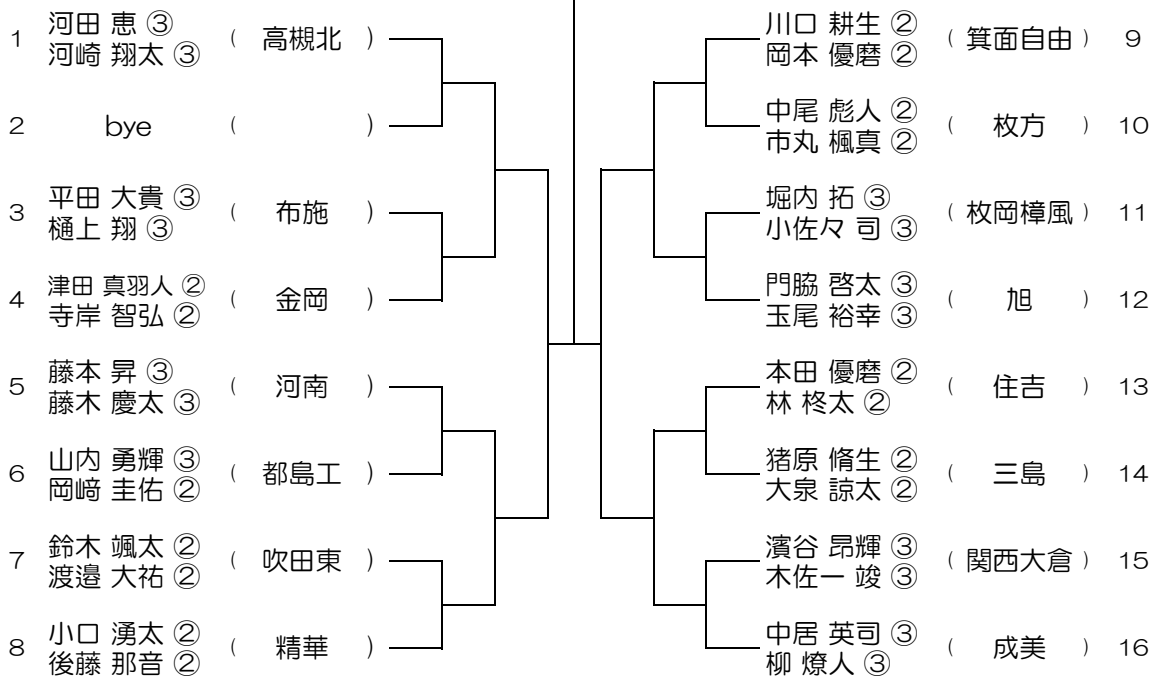

会場： 摂津

平成30年度 春季テニス大会 一次予選

【BD】 No.013 会場：摂津

平成30年度 春季テニス大会 一次予選

【BD】 No.014 会場：交野

平成30年度 春季テニス大会 一次予選

【BD】 No.015 会場： 交野

平成30年度 春季テニス大会 一次予選

【BD】 No.016 会場： 狭山

平成30年度 春季テニス大会 一次予選

【BD】 No.017

会場： 狭山

平成30年度 春季テニス大会 一次予選

【BD】 No.018

会場： 狭山

平成30年度 春季テニス大会 一次予選

【BD】 No.019

会場： 成美

平成30年度 春季テニス大会 一次予選

【BD】 No.020

会場： 成美

平成30年度 春季テニス大会 一次予選

【BD】 No.021

会場： 成美

平成30年度 春季テニス大会 一次予選

【BD】 No.022

会場： 成美

平成30年度 春季テニス大会 一次予選

【BD】 No.023

会場： 泉大津

平成30年度 春季テニス大会 一次予選

【BD】 No.024