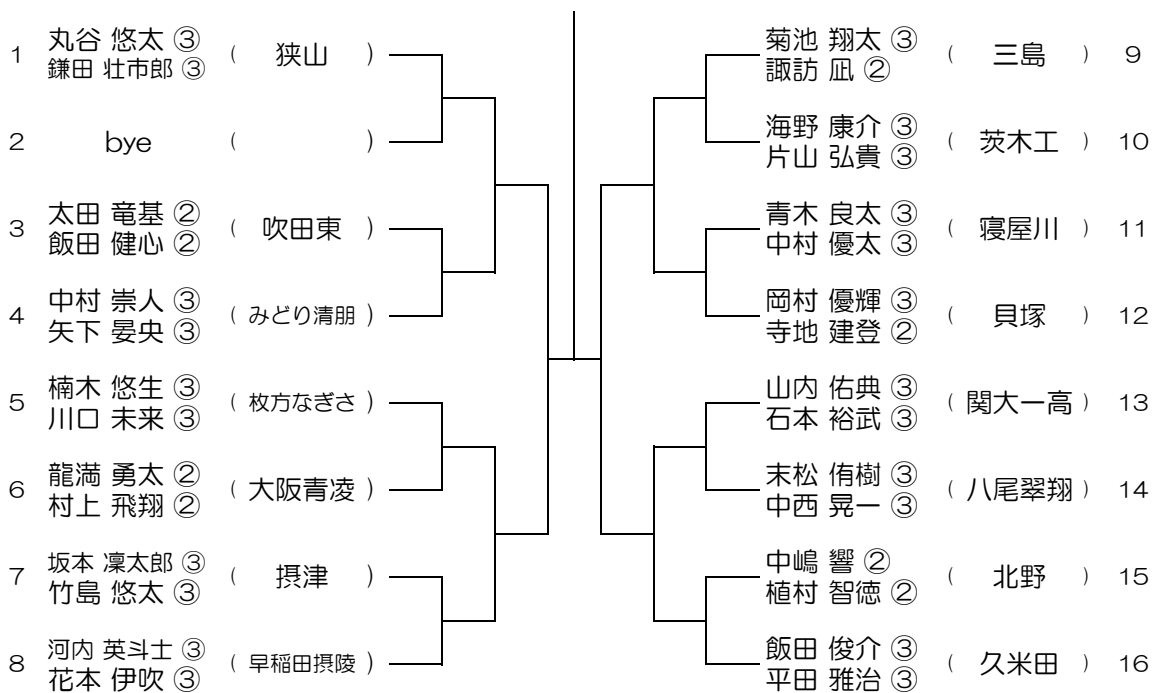

【BD】 No.007

会場： 福井

平成30年度 春季テニス大会 一次予選

【BD】 No.008

会場： 福井

平成30年度 春季テニス大会 一次予選

【BD】 No.009

会場：三島

平成30年度 春季テニス大会 一次予選

【BD】 No.010

会場：三島

平成30年度 春季テニス大会 一次予選

【BD】 No.011

会場： 摂津

平成30年度 春季テニス大会 一次予選

【BD】 No.012

会場： 摂津

平成30年度 春季テニス大会 一次予選

【BD】 No.013 会場：摂津

平成30年度 春季テニス大会 一次予選

【BD】 No.014 会場：交野

平成30年度 春季テニス大会 一次予選

【BD】 No.015 会場： 交野

平成30年度 春季テニス大会 一次予選

【BD】 No.016 会場： 狭山

平成30年度 春季テニス大会 一次予選

【BD】 No.017

会場： 狭山

平成30年度 春季テニス大会 一次予選

【BD】 No.018

会場： 狭山

平成30年度 春季テニス大会 一次予選