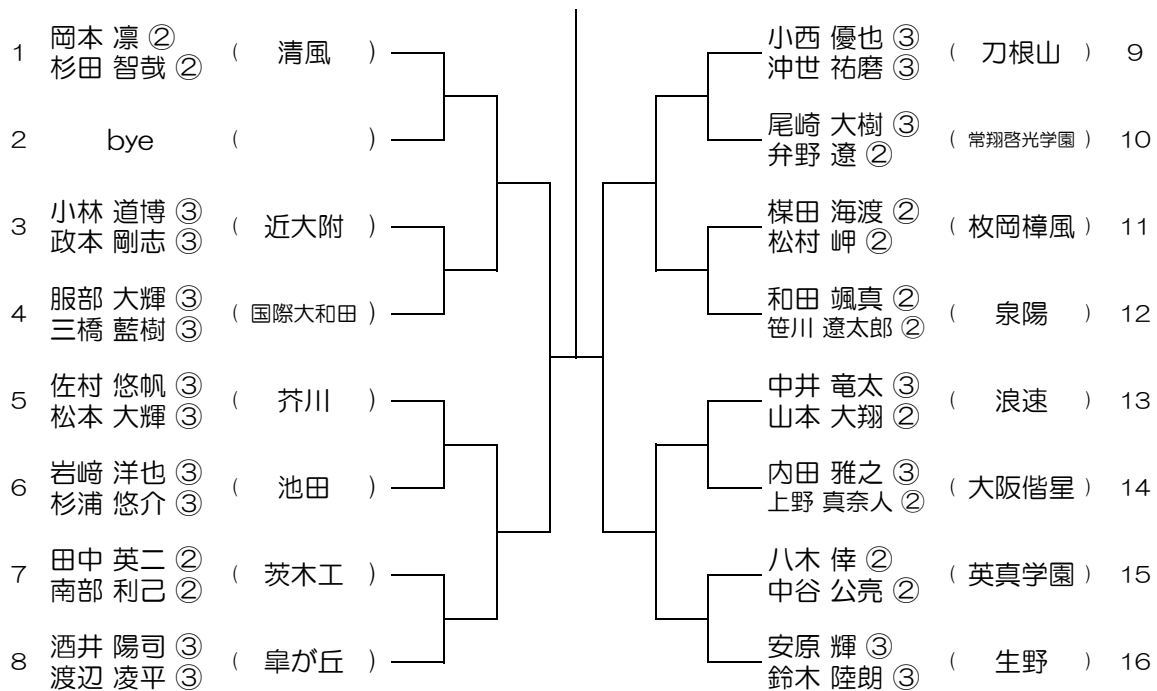

【BD】 No.001 会場： 刀根山

平成30年度 春季テニス大会 一次予選

【BD】 No.002 会場： 刀根山

平成30年度 春季テニス大会 一次予選

【BD】 No.003

会場：春日丘

平成30年度 春季テニス大会 一次予選

【BD】 No.004

会場：春日丘

平成30年度 春季テニス大会 一次予選

【BD】 No.005

会場：茨木

平成30年度 春季テニス大会 一次予選

【BD】 No.006

会場：茨木

平成30年度 春季テニス大会 一次予選

【BD】 No.007

会場： 福井

平成30年度 春季テニス大会 一次予選

【BD】 No.008

会場： 福井

平成30年度 春季テニス大会 一次予選

【BD】 No.009

会場：三島

平成30年度 春季テニス大会 一次予選

【BD】 No.010

会場：三島

平成30年度 春季テニス大会 一次予選

【BD】 No.011

会場： 摂津

平成30年度 春季テニス大会 一次予選

【BD】 No.012