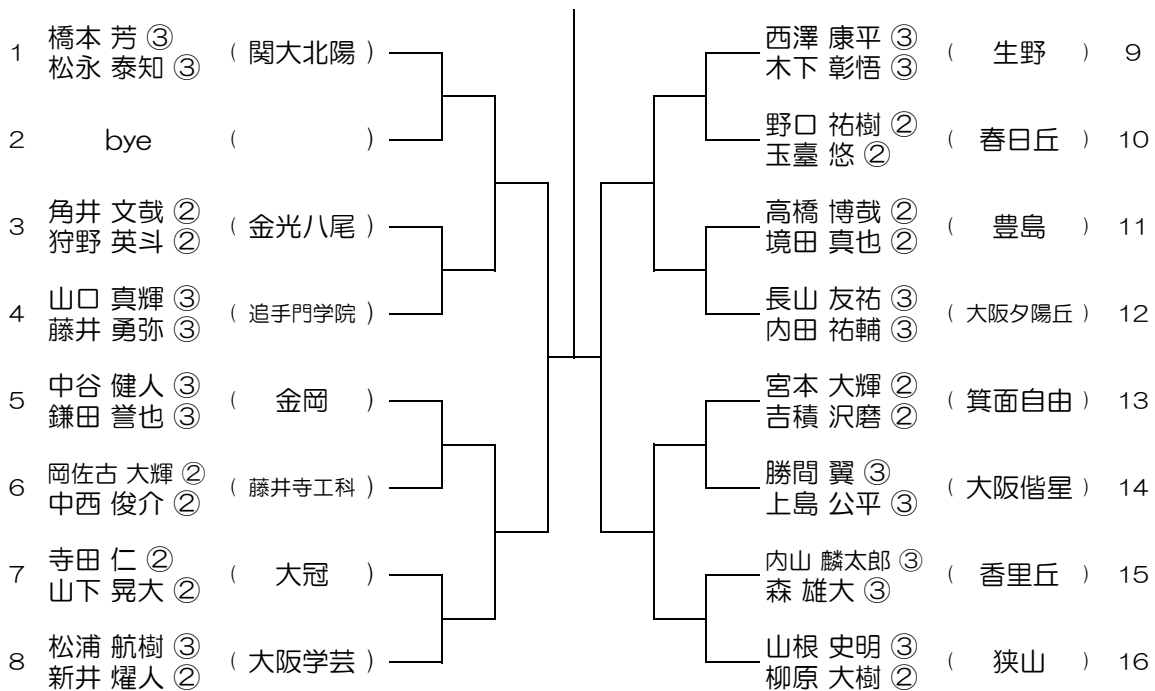

会場： 茨木工

平成30年度 春季テニス大会 一次予選

【BD】 No.031

会場： 茨木工

平成30年度 春季テニス大会 一次予選

【BD】 No.032

会場： 城東工科

平成30年度 春季テニス大会 一次予選

【BD】 No.033

会場： 城東工科

平成30年度 春季テニス大会 一次予選

【BD】 No.034

会場： 関大北陽 (第2グラウンド)

平成30年度 春季テニス大会 一次予選

【BD】 No.035

会場： 関大北陽（第2グラウンド）

平成30年度 春季テニス大会 一次予選

【BD】 No.036

会場： 大阪産大附（生駒グラウンド）

平成30年度 春季テニス大会 一次予選

【BD】 No.037

会場：大阪産大附（生駒グラウンド） 平成30年度 春季テニス大会 一次予選

【BD】 No.038

会場：大阪学院