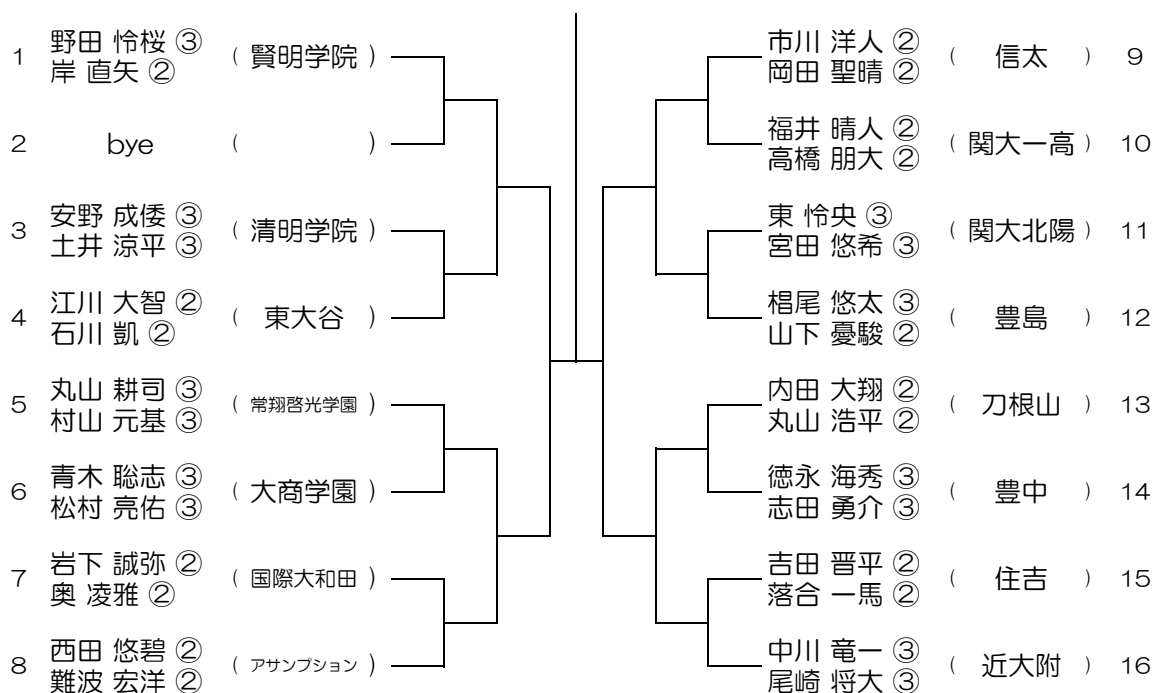

平成30年度 春季テニス大会 一次予選

【BD】 No.022

会場： 成美

平成30年度 春季テニス大会 一次予選

【BD】 No.023

会場： 泉大津

平成30年度 春季テニス大会 一次予選

【BD】 No.024

会場： 泉大津

平成30年度 春季テニス大会 一次予選

【BD】 No.025 会場：信太

平成30年度 春季テニス大会 一次予選

【BD】 No.026 会場：信太

平成30年度 春季テニス大会 一次予選

【BD】 No.027

会場： りんくう翔南

平成30年度 春季テニス大会 一次予選

【BD】 No.028

会場： りんくう翔南

平成30年度 春季テニス大会 一次予選

【BD】 No.029

会場： 泉鳥取

平成30年度 春季テニス大会 一次予選

【BD】 No.030