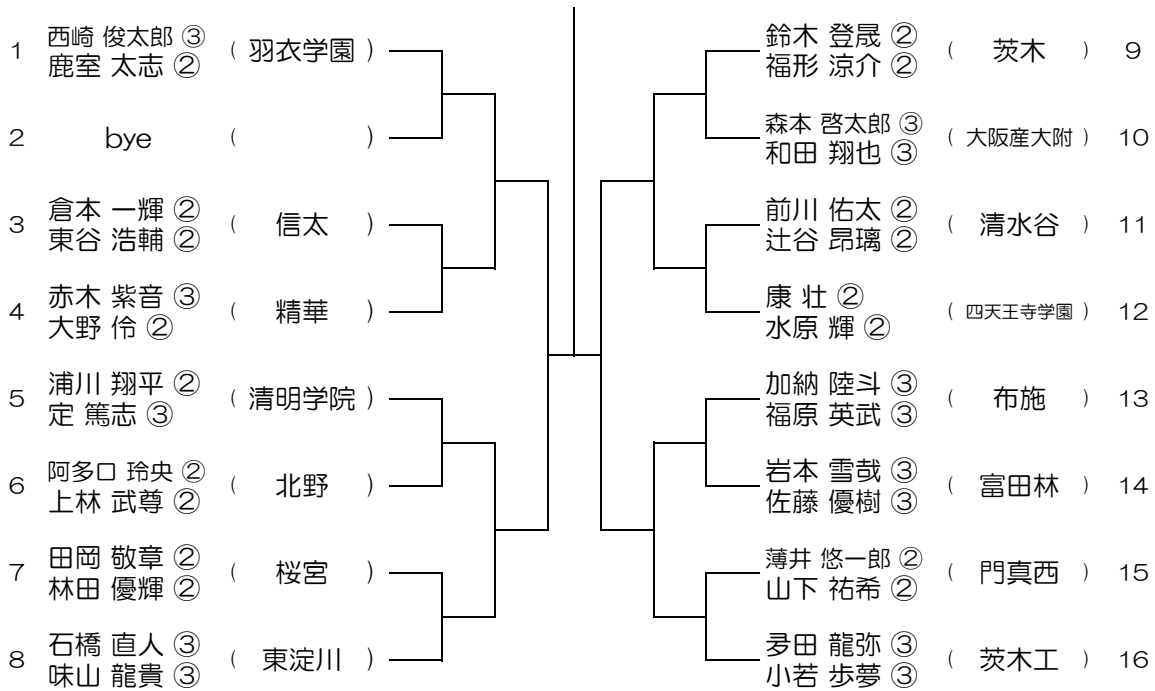

会場： 泉大津

平成30年度 春季テニス大会 一次予選

【BD】 No.025 会場：信太

平成30年度 春季テニス大会 一次予選

【BD】 No.026 会場：信太

平成30年度 春季テニス大会 一次予選

【BD】 No.027

会場： りんくう翔南

平成30年度 春季テニス大会 一次予選

【BD】 No.028

会場： りんくう翔南

平成30年度 春季テニス大会 一次予選

【BD】 No.029

会場： 泉鳥取

平成30年度 春季テニス大会 一次予選

【BD】 No.030

会場： 茨木工

平成30年度 春季テニス大会 一次予選

【BD】 No.031

会場： 茨木工

平成30年度 春季テニス大会 一次予選

【BD】 No.032

会場： 城東工科

平成30年度 春季テニス大会 一次予選