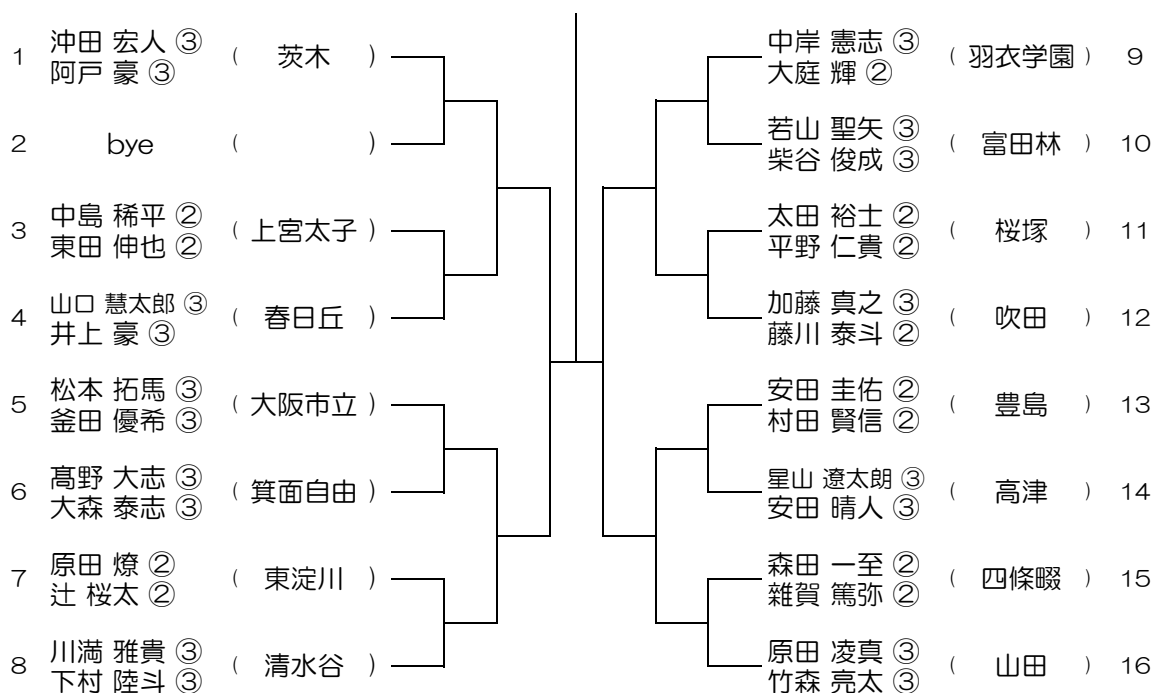

【BD】 No.001 会場： 刀根山

平成30年度 春季テニス大会 一次予選

【BD】 No.002 会場： 刀根山

平成30年度 春季テニス大会 一次予選

【BD】 No.003

会場：春日丘

平成30年度 春季テニス大会 一次予選

【BD】 No.004

会場：春日丘

平成30年度 春季テニス大会 一次予選

【BD】 No.005

会場：茨木

平成30年度 春季テニス大会 一次予選

【BD】 No.006

会場：茨木

平成30年度 春季テニス大会 一次予選

【BD】 No.007

会場： 福井

平成30年度 春季テニス大会 一次予選

【BD】 No.008

会場： 福井

平成30年度 春季テニス大会 一次予選

【BD】 No.009

会場：三島

平成30年度 春季テニス大会 一次予選

【BD】 No.010

会場：三島

平成30年度 春季テニス大会 一次予選

【BD】 No.011

会場： 摂津

平成30年度 春季テニス大会 一次予選

【BD】 No.012