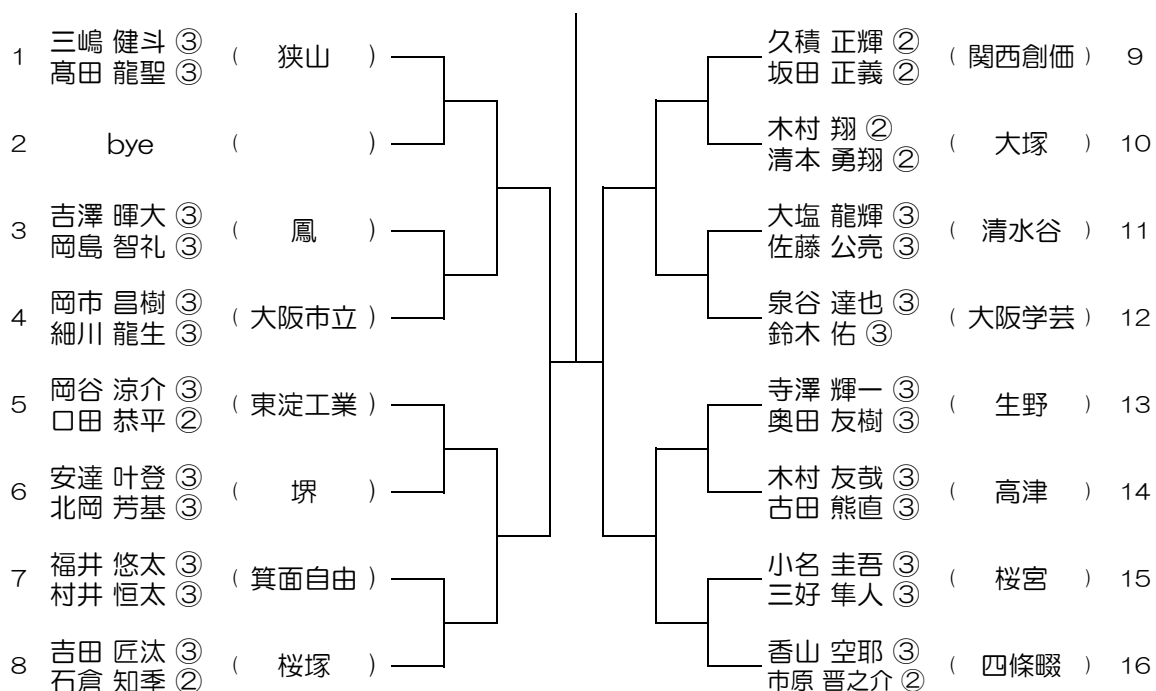

平成30年度 春季テニス大会 一次予選

【BD】 No.010

会場：三島

平成30年度 春季テニス大会 一次予選

【BD】 No.011

会場： 摂津

平成30年度 春季テニス大会 一次予選

【BD】 No.012

会場： 摂津

平成30年度 春季テニス大会 一次予選

【BD】 No.013 会場：摂津

平成30年度 春季テニス大会 一次予選

【BD】 No.014 会場：交野

平成30年度 春季テニス大会 一次予選

【BD】 No.015 会場： 交野

平成30年度 春季テニス大会 一次予選

【BD】 No.016 会場： 狭山

平成30年度 春季テニス大会 一次予選

【BD】 No.017

会場： 狭山

平成30年度 春季テニス大会 一次予選

【BD】 No.018

会場： 狭山

平成30年度 春季テニス大会 一次予選

【BD】 No.019

会場： 成美

平成30年度 春季テニス大会 一次予選

【BD】 No.020

会場： 成美

平成30年度 春季テニス大会 一次予選

【BD】 No.021

会場： 成美