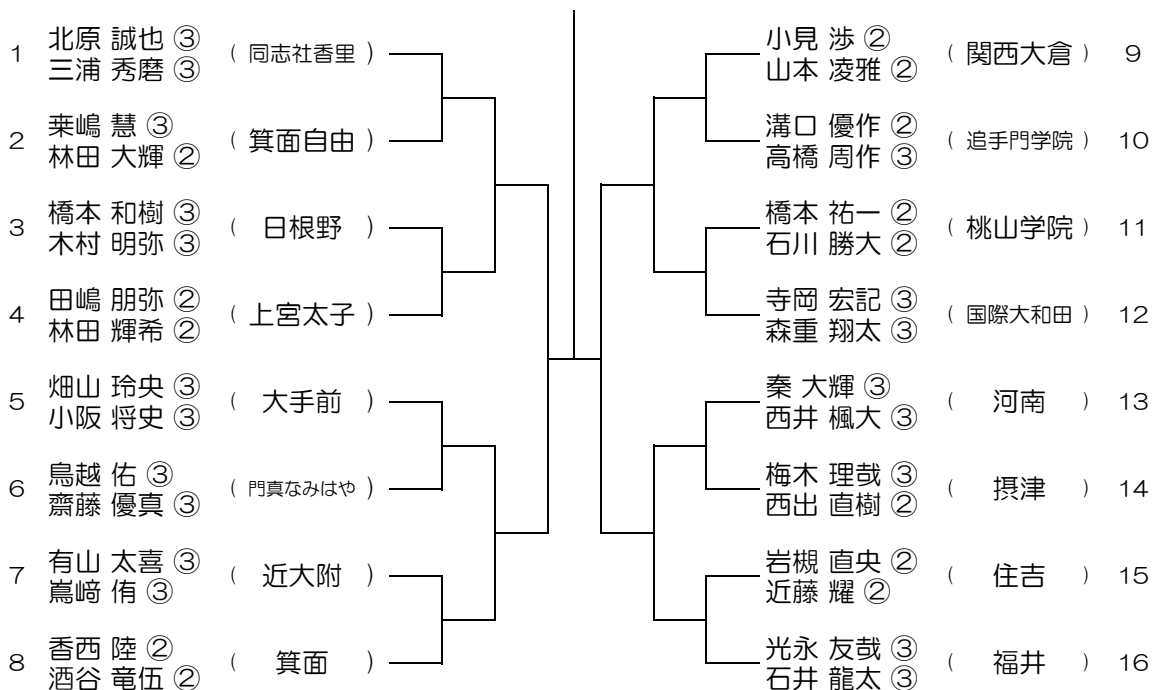

【BD】 No.001 会場： 刀根山

平成30年度 春季テニス大会 一次予選

【BD】 No.002 会場： 刀根山

平成30年度 春季テニス大会 一次予選

【BD】 No.003

会場：春日丘

平成30年度 春季テニス大会 一次予選

【BD】 No.004

会場：春日丘

平成30年度 春季テニス大会 一次予選

【BD】 No.005

会場：茨木

平成30年度 春季テニス大会 一次予選

【BD】 No.006

会場：茨木

平成30年度 春季テニス大会 一次予選

【BD】 No.007

会場： 福井

平成30年度 春季テニス大会 一次予選

【BD】 No.008

会場： 福井

平成30年度 春季テニス大会 一次予選

【BD】 No.009

会場：三島

平成30年度 春季テニス大会 一次予選

【BD】 No.010

会場：三島

平成30年度 春季テニス大会 一次予選

【BD】 No.011

会場： 摂津

平成30年度 春季テニス大会 一次予選

【BD】 No.012