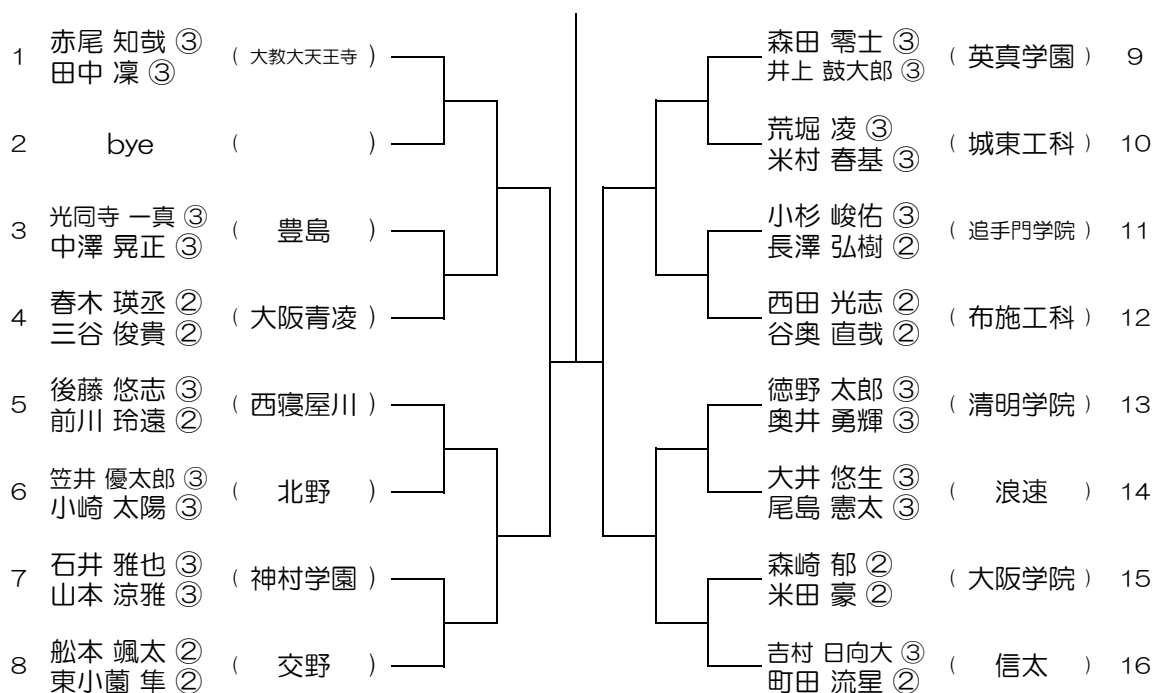

【BD】 No.019

会場： 成美

平成30年度 春季テニス大会 一次予選

【BD】 No.020

会場： 成美

平成30年度 春季テニス大会 一次予選

【BD】 No.021

会場： 成美

平成30年度 春季テニス大会 一次予選

【BD】 No.022

会場： 成美

平成30年度 春季テニス大会 一次予選

【BD】 No.023

会場： 泉大津

平成30年度 春季テニス大会 一次予選

【BD】 No.024

会場： 泉大津

平成30年度 春季テニス大会 一次予選

【BD】 No.025 会場：信太

平成30年度 春季テニス大会 一次予選

【BD】 No.026 会場：信太

平成30年度 春季テニス大会 一次予選

【BD】 No.027

会場： りんくう翔南