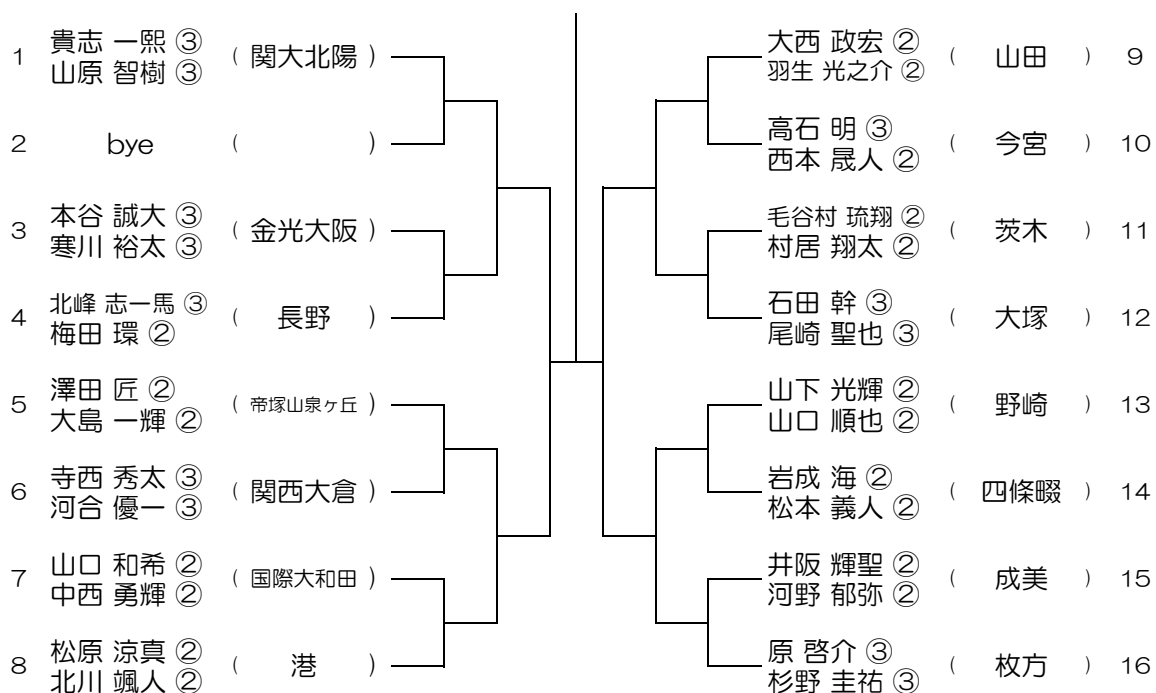

会場： 茨木工

平成30年度 春季テニス大会 一次予選

【BD】 No.031

会場： 茨木工

平成30年度 春季テニス大会 一次予選

【BD】 No.032

会場： 城東工科

平成30年度 春季テニス大会 一次予選

【BD】 No.033

会場： 城東工科

平成30年度 春季テニス大会 一次予選

【BD】 No.034

会場： 関大北陽 (第2グラウンド)

平成30年度 春季テニス大会 一次予選

【BD】 No.035

会場： 関大北陽（第2グラウンド）

平成30年度 春季テニス大会 一次予選

【BD】 No.036

会場： 大阪産大附（生駒グラウンド）

平成30年度 春季テニス大会 一次予選

【BD】 No.037

会場：大阪産大附（生駒グラウンド） 平成30年度 春季テニス大会 一次予選

【BD】 No.038

会場：大阪学院