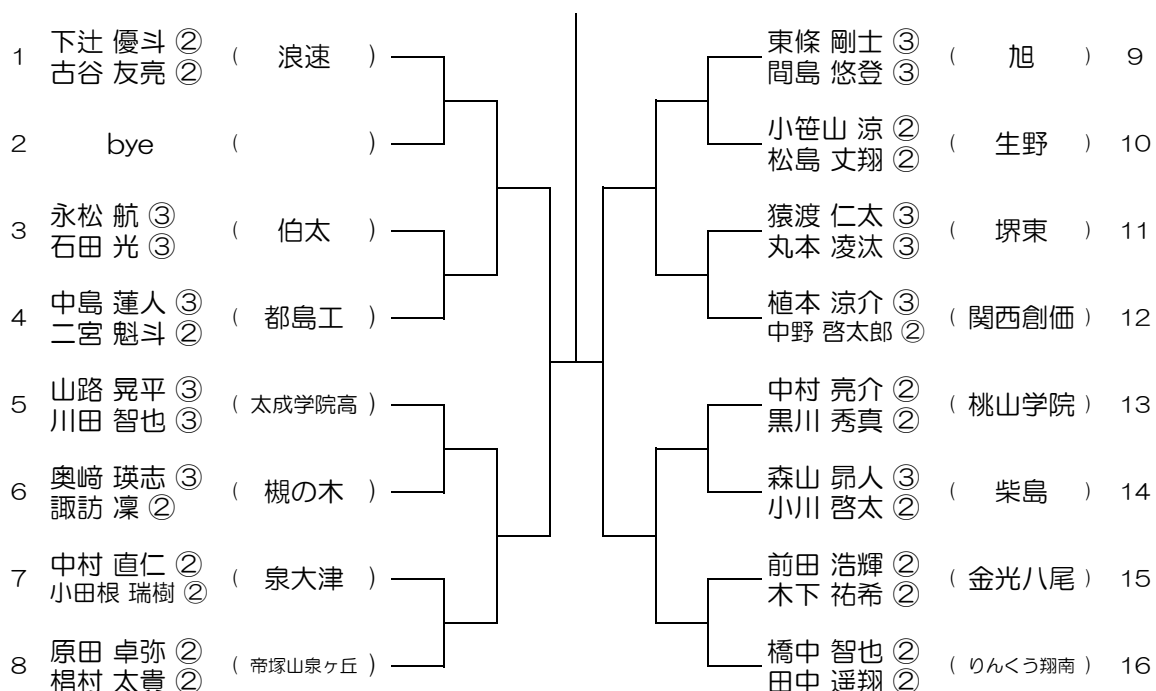

平成30年度 春季テニス大会 一次予選

【BD】 No.022

会場： 成美

平成30年度 春季テニス大会 一次予選

【BD】 No.023

会場： 泉大津

平成30年度 春季テニス大会 一次予選

【BD】 No.024

会場： 泉大津

平成30年度 春季テニス大会 一次予選

【BD】 No.025 会場：信太

平成30年度 春季テニス大会 一次予選

【BD】 No.026 会場：信太

平成30年度 春季テニス大会 一次予選

【BD】 No.027

会場： りんくう翔南

平成30年度 春季テニス大会 一次予選

【BD】 No.028

会場： りんくう翔南

平成30年度 春季テニス大会 一次予選

【BD】 No.029

会場： 泉鳥取

平成30年度 春季テニス大会 一次予選

【BD】 No.030