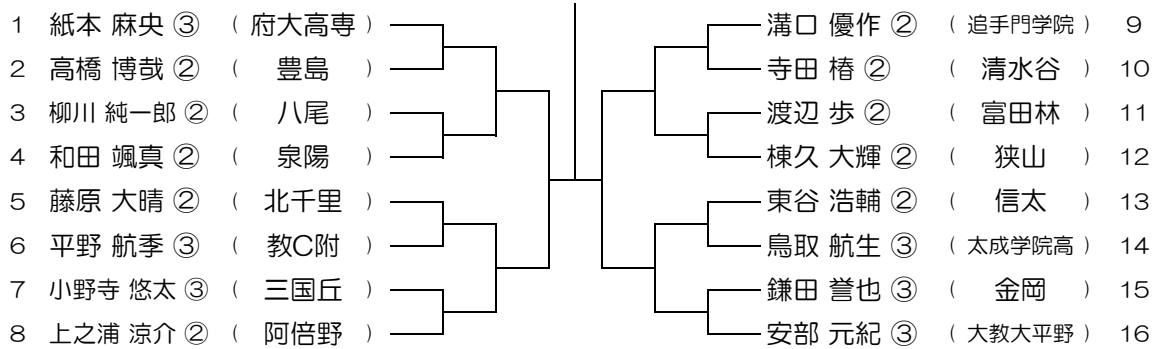

【BS】 No.041

会場： 狭山

平成30年度 春季テニス大会 一次予選

【BS】 No.042

会場： 狭山

平成30年度 春季テニス大会 一次予選

【BS】 No.043

会場： 狭山

平成30年度 春季テニス大会 一次予選

【BS】 No.044

会場： 狭山

平成30年度 春季テニス大会 一次予選

【BS】 No.045

会場： 狭山

平成30年度 春季テニス大会 一次予選

【BS】 No.046

会場： 三国丘

平成30年度 春季テニス大会 一次予選

【BS】 No.047

会場： 三国丘

平成30年度 春季テニス大会 一次予選

【BS】 No.048

会場： 三国丘

平成30年度 春季テニス大会 一次予選