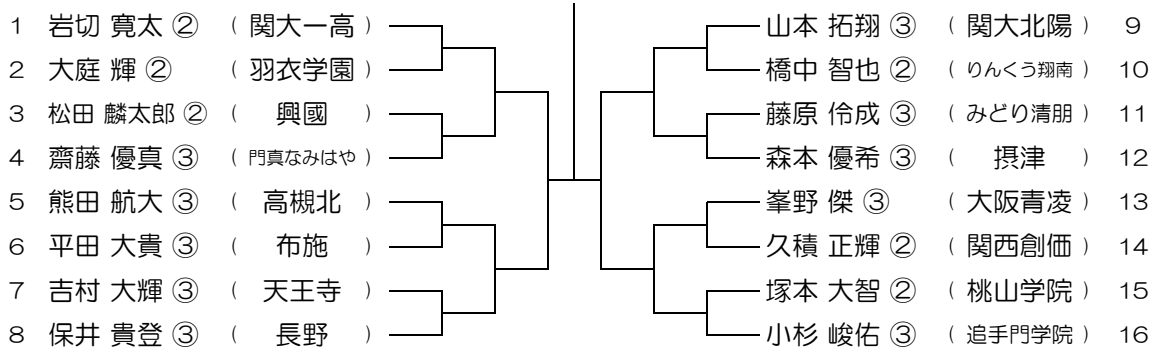

会場：福井

平成30年度 春季テニス大会 一次予選

【BS】 No.023

会場：摂津

平成30年度 春季テニス大会 一次予選

【BS】 No.024

会場：摂津

平成30年度 春季テニス大会 一次予選

【BS】 No.025

会場： 摂津

平成30年度 春季テニス大会 一次予選

【BS】 No.026

会場： 摂津

平成30年度 春季テニス大会 一次予選

【BS】 No.027

会場： 摂津

平成30年度 春季テニス大会 一次予選

【BS】 No.028

会場： 摂津

平成30年度 春季テニス大会 一次予選

【BS】 No.029

会場： 交野

平成30年度 春季テニス大会 一次予選

【BS】 No.030