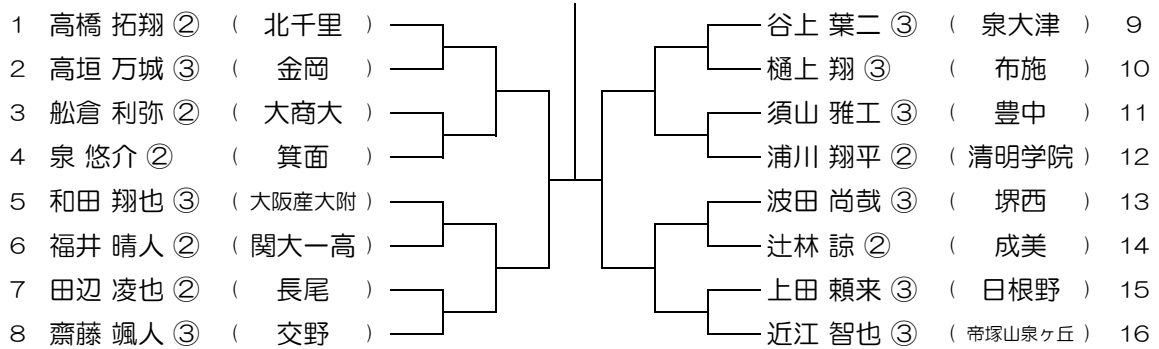

平成30年度 春季テニス大会 一次予選

【BS】 No.052

会場： 成美

平成30年度 春季テニス大会 一次予選

【BS】 No.053

会場： 成美

平成30年度 春季テニス大会 一次予選

【BS】 No.054

会場： 泉大津

平成30年度 春季テニス大会 一次予選

【BS】 No.055

会場： 泉大津

平成30年度 春季テニス大会 一次予選

【BS】 No.056

会場： 泉大津

平成30年度 春季テニス大会 一次予選

【BS】 No.057

会場： 泉大津

平成30年度 春季テニス大会 一次予選

【BS】 No.058

会場： 信太

平成30年度 春季テニス大会 一次予選

【BS】 No.059

会場： 信太