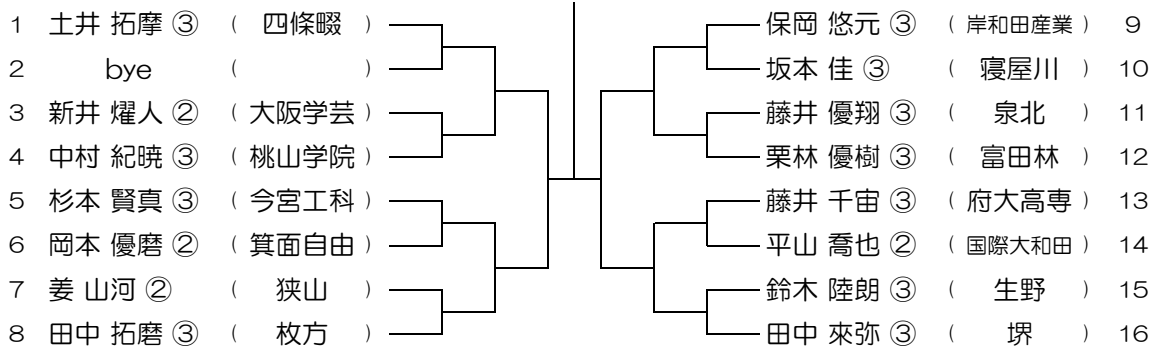

会場： 交野

平成30年度 春季テニス大会 一次予選

【BS】 No.031

会場： 高津

平成30年度 春季テニス大会 一次予選

【BS】 No.032

会場： 高津

平成30年度 春季テニス大会 一次予選

【BS】 No.033

会場： 教C附

平成30年度 春季テニス大会 一次予選

【BS】 No.034

会場： 教C附

平成30年度 春季テニス大会 一次予選

【BS】 No.035

会場： 富田林

平成30年度 春季テニス大会 一次予選

【BS】 No.036

会場： 富田林

平成30年度 春季テニス大会 一次予選

【BS】 No.037

会場： 金剛

平成30年度 春季テニス大会 一次予選

【BS】 No.038