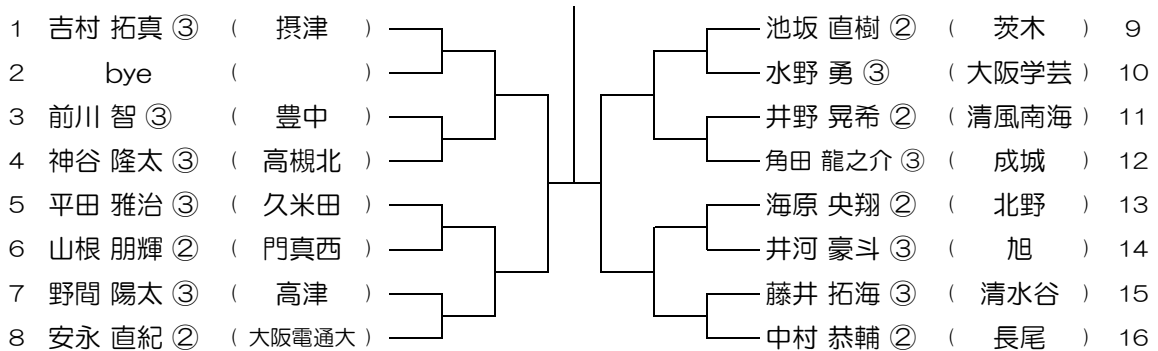

平成30年度 春季テニス大会 一次予選

【BS】 No.020

会場： 福井

平成30年度 春季テニス大会 一次予選

【BS】 No.021

会場：福井

平成30年度 春季テニス大会 一次予選

【BS】 No.022

会場：福井

平成30年度 春季テニス大会 一次予選

【BS】 No.023

会場：摂津

平成30年度 春季テニス大会 一次予選

【BS】 No.024

会場：摂津

平成30年度 春季テニス大会 一次予選

【BS】 No.025

会場： 摂津

平成30年度 春季テニス大会 一次予選

【BS】 No.026

会場： 摂津

平成30年度 春季テニス大会 一次予選

【BS】 No.027

会場： 摂津