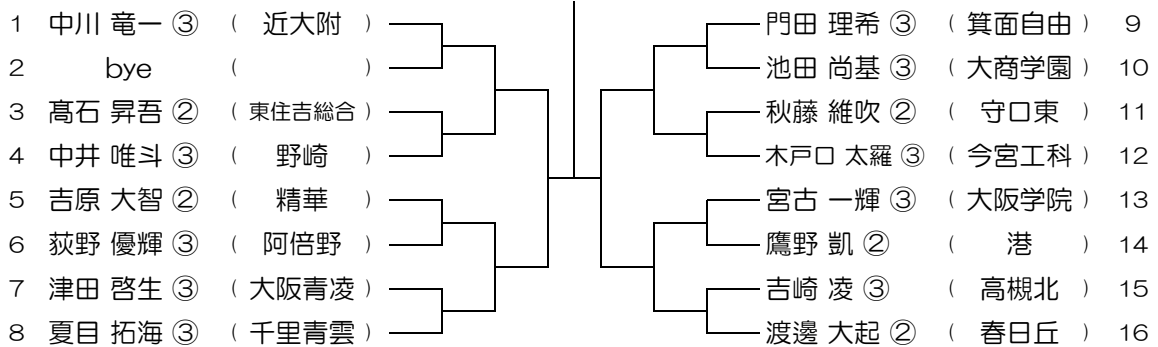

会場： 刀根山

平成30年度 春季テニス大会 一次予選

【BS】 No.007

会場： 箕面

平成30年度 春季テニス大会 一次予選

【BS】 No.008

会場： 箕面

平成30年度 春季テニス大会 一次予選

【BS】 No.009

会場：箕面

平成30年度 春季テニス大会 一次予選

【BS】 No.010

会場：箕面

平成30年度 春季テニス大会 一次予選

【BS】 No.011

会場：春日丘

平成30年度 春季テニス大会 一次予選

【BS】 No.012

会場：春日丘

平成30年度 春季テニス大会 一次予選

【BS】 No.013

会場：春日丘

平成30年度 春季テニス大会 一次予選

【BS】 No.014