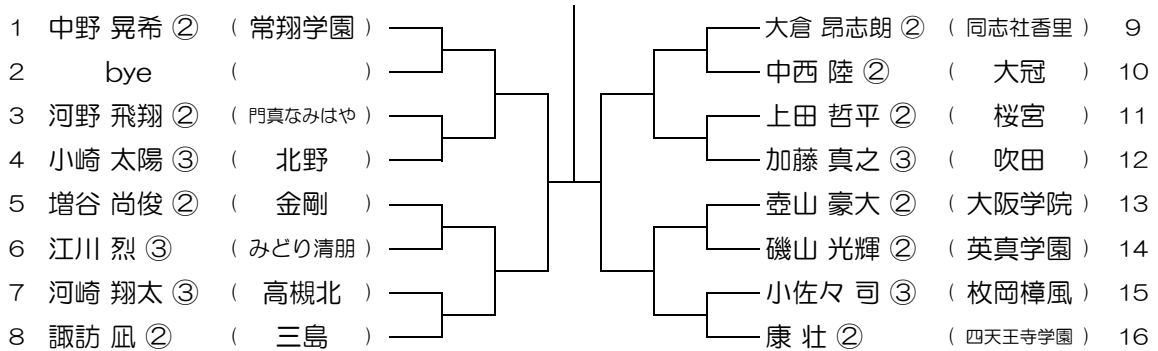

【BS】 No.033

会場： 教C附

平成30年度 春季テニス大会 一次予選

【BS】 No.034

会場： 教C附

平成30年度 春季テニス大会 一次予選

【BS】 No.035

会場： 富田林

平成30年度 春季テニス大会 一次予選

【BS】 No.036

会場： 富田林

平成30年度 春季テニス大会 一次予選

【BS】 No.037

会場： 金剛

平成30年度 春季テニス大会 一次予選

【BS】 No.038

会場： 金剛

平成30年度 春季テニス大会 一次予選

【BS】 No.039

会場： 金剛

平成30年度 春季テニス大会 一次予選

【BS】 No.040

会場： 狭山

平成30年度 春季テニス大会 一次予選