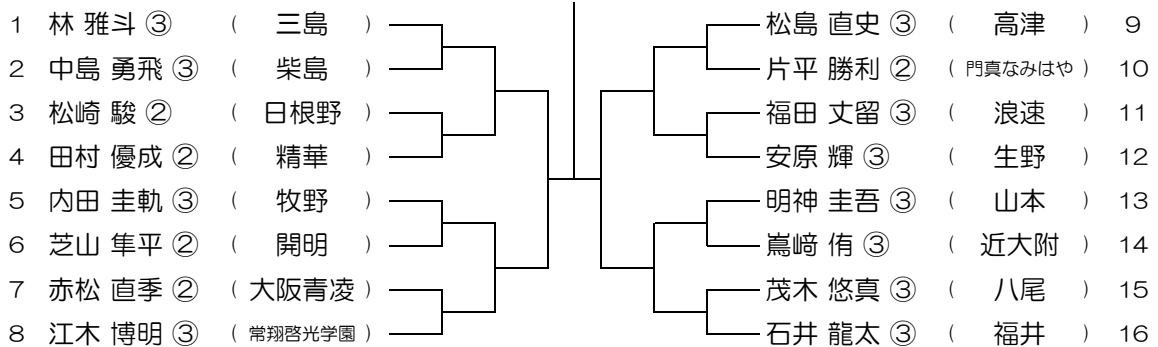

会場：春日丘

平成30年度 春季テニス大会 一次予選

【BS】 No.015

会場：茨木

平成30年度 春季テニス大会 一次予選

【BS】 No.016

会場：茨木

平成30年度 春季テニス大会 一次予選

【BS】 No.017

会場： 茨木

平成30年度 春季テニス大会 一次予選

【BS】 No.018

会場： 茨木

平成30年度 春季テニス大会 一次予選

【BS】 No.019

会場： 福井

平成30年度 春季テニス大会 一次予選

【BS】 No.020

会場： 福井

平成30年度 春季テニス大会 一次予選

【BS】 No.021

会場：福井

平成30年度 春季テニス大会 一次予選

【BS】 No.022