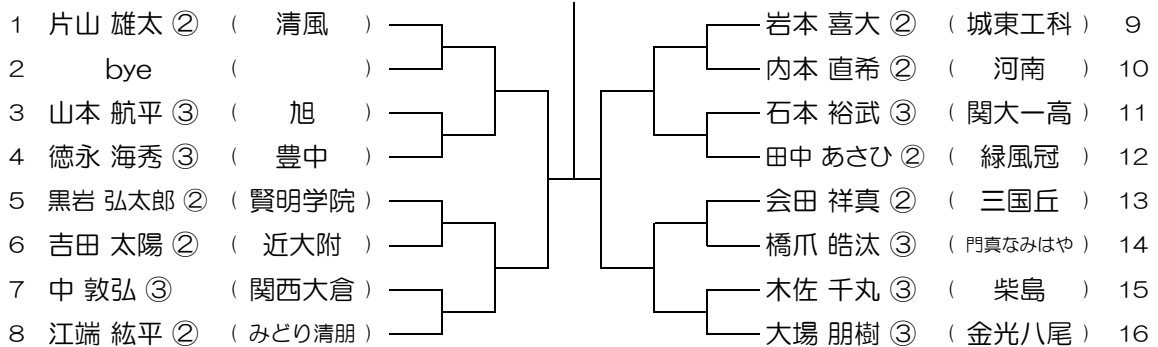

会場： 茨木工

平成30年度 春季テニス大会 一次予選

【BS】 No.071

会場： 茨木工

平成30年度 春季テニス大会 一次予選

【BS】 No.072

会場： 茨木工

平成30年度 春季テニス大会 一次予選

【BS】 No.073

会場： 城東工科

平成30年度 春季テニス大会 一次予選

【BS】 No.074

会場： 城東工科

平成30年度 春季テニス大会 一次予選

【BS】 No.075

会場： 城東工科

平成30年度 春季テニス大会 一次予選

【BS】 No.076

会場： 城東工科

平成30年度 春季テニス大会 一次予選

【BS】 No.077

会場：桜宮

平成30年度 春季テニス大会 一次予選

【BS】 No.078