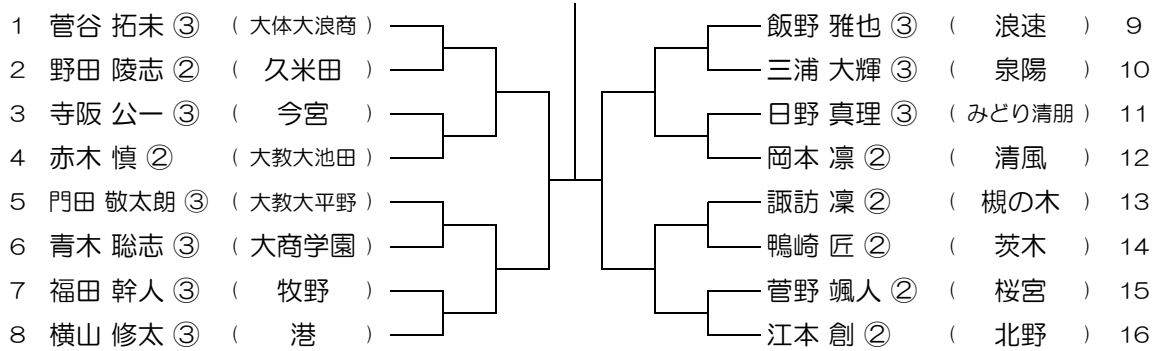

会場：同志社香里

平成30年度 春季テニス大会 一次予選

【BS】 No.095

会場：関西福祉

平成30年度 春季テニス大会 一次予選

【BS】 No.096

会場：羽衣学園

平成30年度 春季テニス大会 一次予選

【BS】 No.097

会場： 羽衣学園

平成30年度 春季テニス大会 一次予選

【BS】 No.098

会場： 羽衣学園

平成30年度 春季テニス大会 一次予選

【BS】 No.099

会場： 蜻蛉池公園

平成30年度 春季テニス大会 一次予選

【BS】 No.100

会場： 蜻蛉池公園

平成30年度 春季テニス大会 一次予選

【BS】 No.101

会場：蜻蛉池公園

平成30年度 春季テニス大会 一次予選