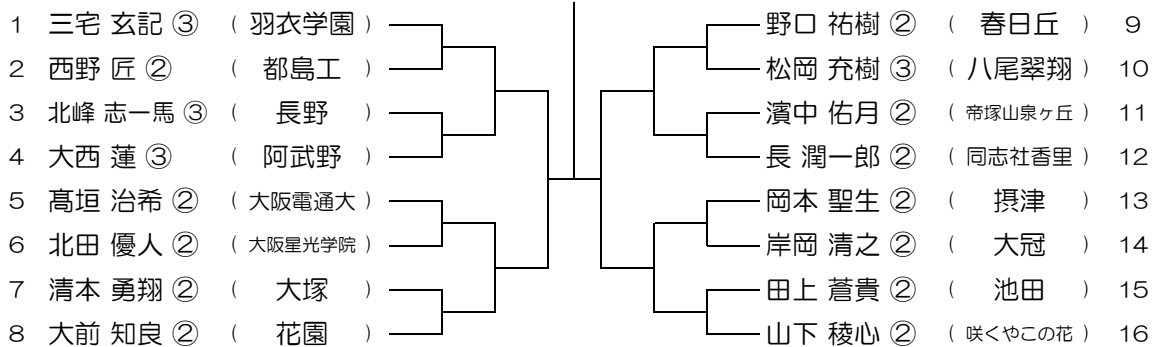

平成30年度 春季テニス大会 一次予選

【BS】 No.092

会場：大阪学院

平成30年度 春季テニス大会 一次予選

【BS】 No.093

会場：同志社香里

平成30年度 春季テニス大会 一次予選

【BS】 No.094

会場：同志社香里

平成30年度 春季テニス大会 一次予選

【BS】 No.095

会場：関西福祉

平成30年度 春季テニス大会 一次予選

【BS】 No.096

会場：羽衣学園

平成30年度 春季テニス大会 一次予選

【BS】 No.097

会場： 羽衣学園

平成30年度 春季テニス大会 一次予選

【BS】 No.098

会場： 羽衣学園

平成30年度 春季テニス大会 一次予選

【BS】 No.099

会場： 蜻蛉池公園