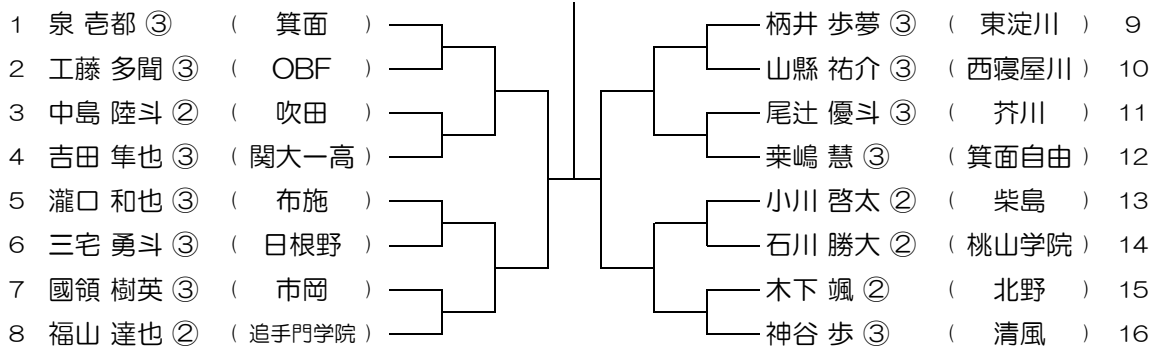

平成30年度 春季テニス大会 一次予選

【BS】 No.004

会場：刀根山

平成30年度 春季テニス大会 一次予選

【BS】 No.005

会場： 刀根山

平成30年度 春季テニス大会 一次予選

【BS】 No.006

会場： 刀根山

平成30年度 春季テニス大会 一次予選

【BS】 No.007

会場： 箕面

平成30年度 春季テニス大会 一次予選

【BS】 No.008

会場： 箕面

平成30年度 春季テニス大会 一次予選

【BS】 No.009

会場：箕面

平成30年度 春季テニス大会 一次予選

【BS】 No.010

会場：箕面

平成30年度 春季テニス大会 一次予選

【BS】 No.011

会場：春日丘