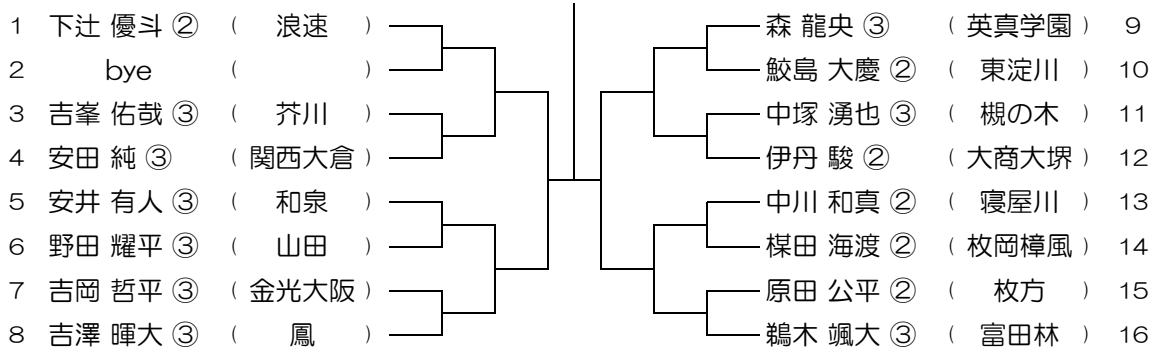

会場： 交野

平成30年度 春季テニス大会 一次予選

【BS】 No.031

会場： 高津

平成30年度 春季テニス大会 一次予選

【BS】 No.032

会場： 高津

平成30年度 春季テニス大会 一次予選

【BS】 No.033

会場： 教C附

平成30年度 春季テニス大会 一次予選

【BS】 No.034

会場： 教C附

平成30年度 春季テニス大会 一次予選

【BS】 No.035

会場： 富田林

平成30年度 春季テニス大会 一次予選

【BS】 No.036

会場： 富田林

平成30年度 春季テニス大会 一次予選

【BS】 No.037

会場： 金剛

平成30年度 春季テニス大会 一次予選

【BS】 No.038