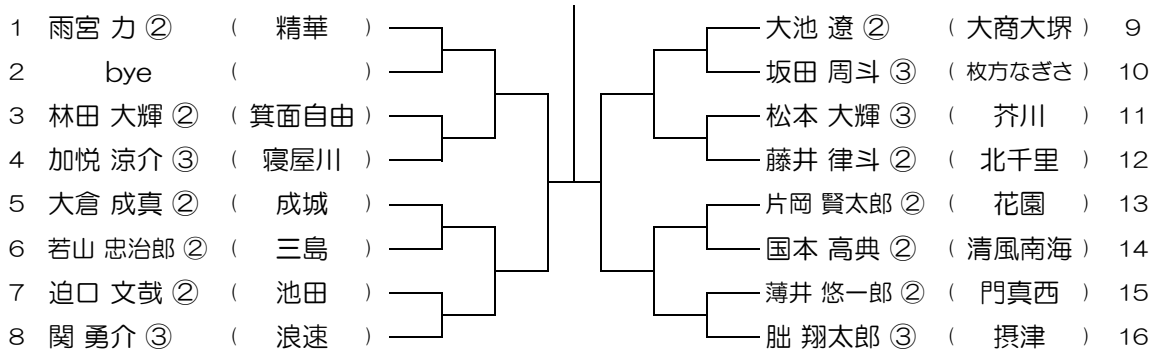

会場：福井

平成30年度 春季テニス大会 一次予選

【BS】 No.023

会場：摂津

平成30年度 春季テニス大会 一次予選

【BS】 No.024

会場：摂津

平成30年度 春季テニス大会 一次予選

【BS】 No.025

会場： 摂津

平成30年度 春季テニス大会 一次予選

【BS】 No.026

会場： 摂津

平成30年度 春季テニス大会 一次予選

【BS】 No.027

会場： 摂津

平成30年度 春季テニス大会 一次予選

【BS】 No.028

会場： 摂津

平成30年度 春季テニス大会 一次予選

【BS】 No.029

会場： 交野

平成30年度 春季テニス大会 一次予選

【BS】 No.030