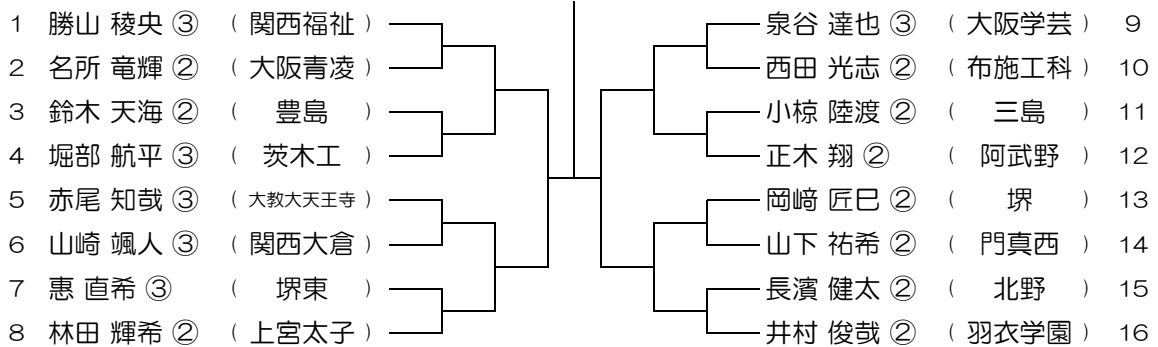

平成30年度 春季テニス大会 一次予選

【BS】 No.092

会場：大阪学院

平成30年度 春季テニス大会 一次予選

【BS】 No.093

会場：同志社香里

平成30年度 春季テニス大会 一次予選

【BS】 No.094

会場：同志社香里

平成30年度 春季テニス大会 一次予選

【BS】 No.095

会場：関西福祉

平成30年度 春季テニス大会 一次予選

【BS】 No.096

会場：羽衣学園

平成30年度 春季テニス大会 一次予選

【BS】 No.097

会場： 羽衣学園

平成30年度 春季テニス大会 一次予選

【BS】 No.098

会場： 羽衣学園

平成30年度 春季テニス大会 一次予選

【BS】 No.099

会場： 蜻蛉池公園