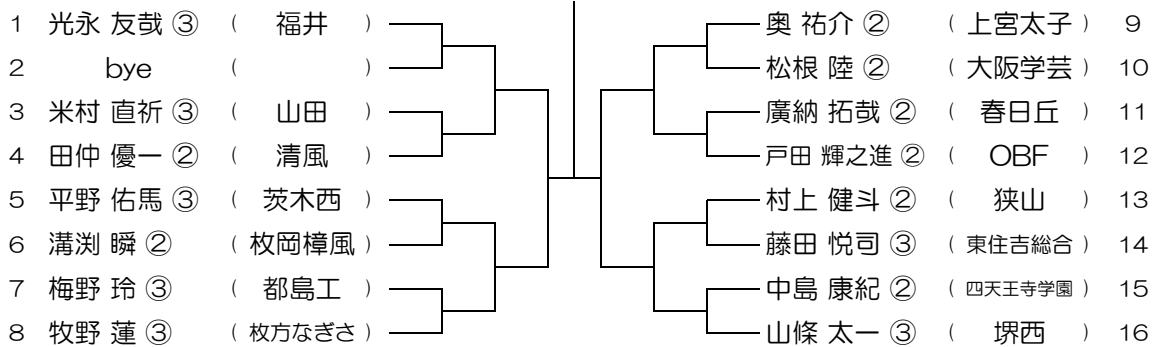

会場：春日丘

平成30年度 春季テニス大会 一次予選

【BS】 No.015

会場：茨木

平成30年度 春季テニス大会 一次予選

【BS】 No.016

会場：茨木

平成30年度 春季テニス大会 一次予選

【BS】 No.017

会場： 茨木

平成30年度 春季テニス大会 一次予選

【BS】 No.018

会場： 茨木

平成30年度 春季テニス大会 一次予選

【BS】 No.019

会場： 福井

平成30年度 春季テニス大会 一次予選

【BS】 No.020

会場： 福井

平成30年度 春季テニス大会 一次予選

【BS】 No.021

会場：福井

平成30年度 春季テニス大会 一次予選

【BS】 No.022