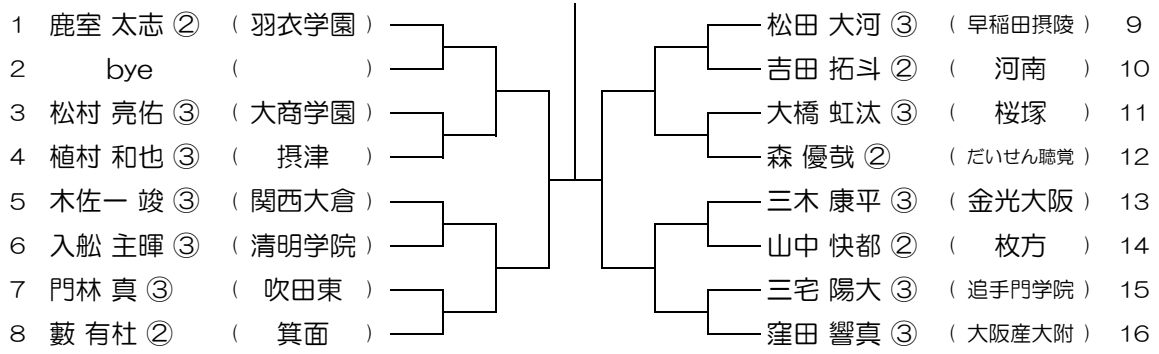

平成30年度 春季テニス大会 一次予選

【BS】 No.092

会場：大阪学院

平成30年度 春季テニス大会 一次予選

【BS】 No.093

会場：同志社香里

平成30年度 春季テニス大会 一次予選

【BS】 No.094

会場：同志社香里

平成30年度 春季テニス大会 一次予選

【BS】 No.095

会場：関西福祉

平成30年度 春季テニス大会 一次予選

【BS】 No.096

会場：羽衣学園

平成30年度 春季テニス大会 一次予選

【BS】 No.097

会場： 羽衣学園

平成30年度 春季テニス大会 一次予選

【BS】 No.098

会場： 羽衣学園

平成30年度 春季テニス大会 一次予選

【BS】 No.099

会場： 蜻蛉池公園