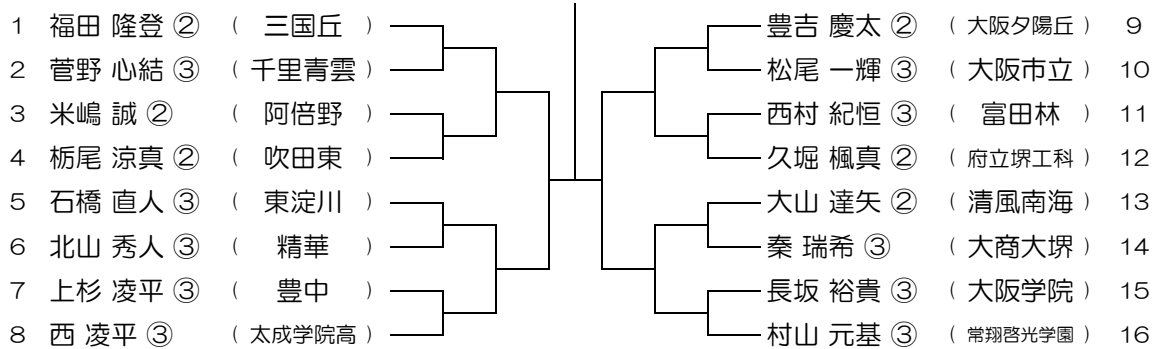

【BS】 No.041

会場： 狭山

平成30年度 春季テニス大会 一次予選

【BS】 No.042

会場： 狭山

平成30年度 春季テニス大会 一次予選

【BS】 No.043

会場： 狭山

平成30年度 春季テニス大会 一次予選

【BS】 No.044

会場： 狭山

平成30年度 春季テニス大会 一次予選

【BS】 No.045

会場： 狭山

平成30年度 春季テニス大会 一次予選

【BS】 No.046

会場： 三国丘

平成30年度 春季テニス大会 一次予選

【BS】 No.047

会場： 三国丘

平成30年度 春季テニス大会 一次予選

【BS】 No.048

会場： 三国丘

平成30年度 春季テニス大会 一次予選