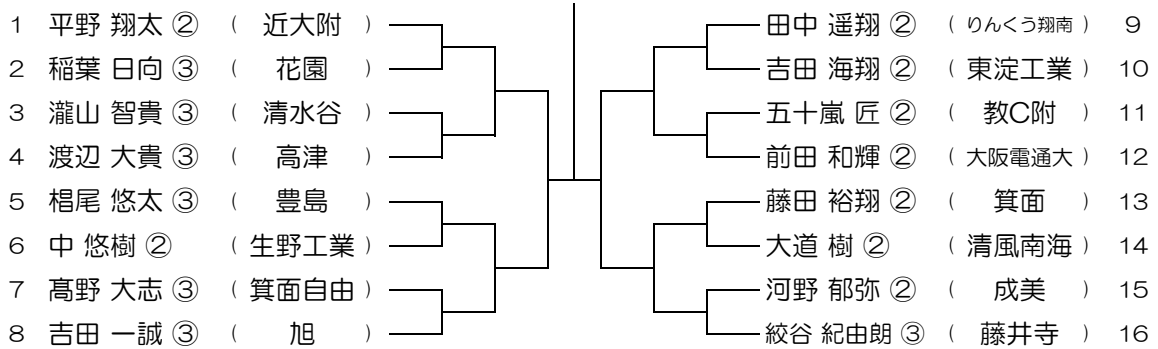

平成30年度 春季テニス大会 一次予選

【BS】 No.060

会場： 信太

平成30年度 春季テニス大会 一次予選

【BS】 No.061

会場： 信太

平成30年度 春季テニス大会 一次予選

【BS】 No.062

会場： りんくう翔南

平成30年度 春季テニス大会 一次予選

【BS】 No.063

会場： りんくう翔南

平成30年度 春季テニス大会 一次予選

【BS】 No.064

会場： りんくう翔南

平成30年度 春季テニス大会 一次予選

【BS】 No.065

会場： りんくう翔南

平成30年度 春季テニス大会 一次予選

【BS】 No.066

会場： 泉鳥取

平成30年度 春季テニス大会 一次予選

【BS】 No.067

会場： 泉鳥取