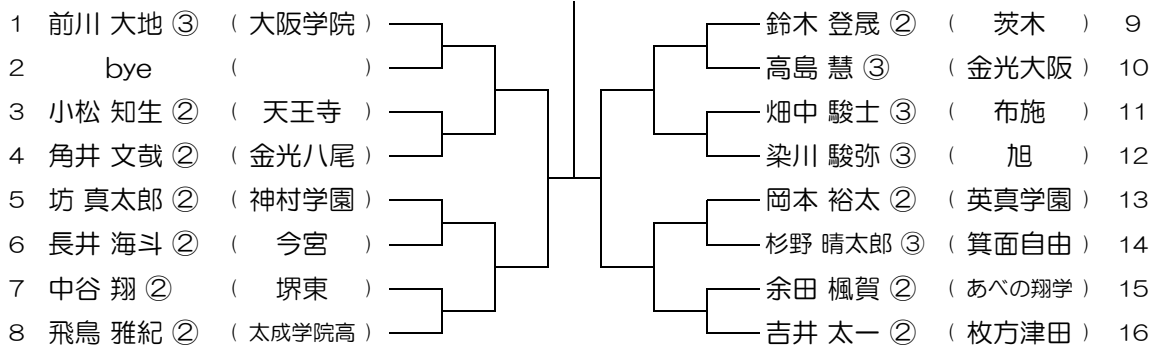

【BS】 No.088 会場：大阪産大附（生駒グラウンド） 平成30年度 春季テニス大会 一次予選

1 佐々木 翼 ② (大阪産大附)	—	湯尾 真熙 ③ (清明学院)	9
2 bye ()	—	大槻 祐斗 ③ (槻の木)	10
3 宅 悠介 ② (桃山学院)	—	久木野 太輝 ② (大阪学芸)	11
4 佐藤 由隆 ② (北野)	—	鳥越 佑 ③ (門真なみはや)	12
5 北野 大地 ③ (枚岡樟風)	—	山村 直郁 ② (八尾)	13
6 油田 浩輝 ③ (生野)	—	江角 尚 ② (交野)	14
7 多々納 舜也 ③ (泉大津)	—	大西 政宏 ② (山田)	15
8 中原 陸 ② (布施)	—	石田 幹 ③ (大塚)	16

【BS】 No.089

会場：大阪学院

平成30年度 春季テニス大会 一次予選

【BS】 No.090

会場：大阪学院

平成30年度 春季テニス大会 一次予選

【BS】 No.091

会場：大阪学院

平成30年度 春季テニス大会 一次予選

【BS】 No.092

会場：大阪学院

平成30年度 春季テニス大会 一次予選

【BS】 No.093

会場：同志社香里

平成30年度 春季テニス大会 一次予選

【BS】 No.094