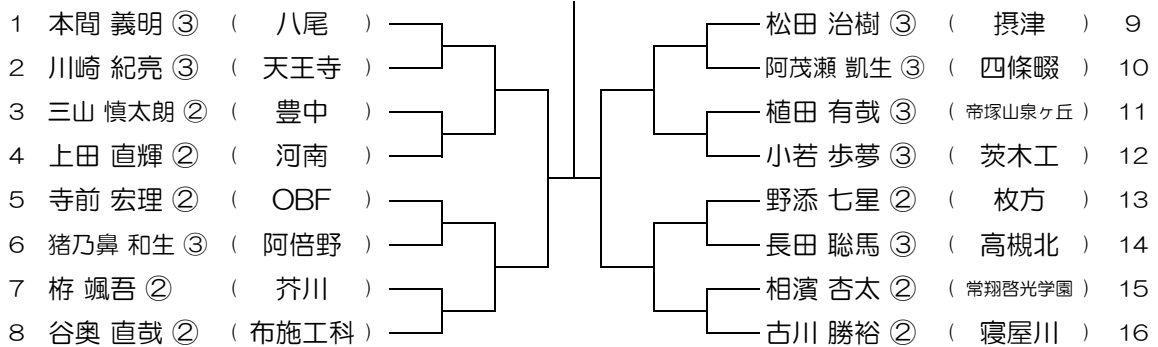

【BS】 No.065

会場： りんくう翔南

平成30年度 春季テニス大会 一次予選

【BS】 No.066

会場： 泉鳥取

平成30年度 春季テニス大会 一次予選

【BS】 No.067

会場： 泉鳥取

平成30年度 春季テニス大会 一次予選

【BS】 No.068

会場： 泉鳥取

平成30年度 春季テニス大会 一次予選

【BS】 No.069

会場： 茨木工

平成30年度 春季テニス大会 一次予選

【BS】 No.070

会場： 茨木工

平成30年度 春季テニス大会 一次予選

【BS】 No.071

会場： 茨木工

平成30年度 春季テニス大会 一次予選

【BS】 No.072

会場： 茨木工

平成30年度 春季テニス大会 一次予選