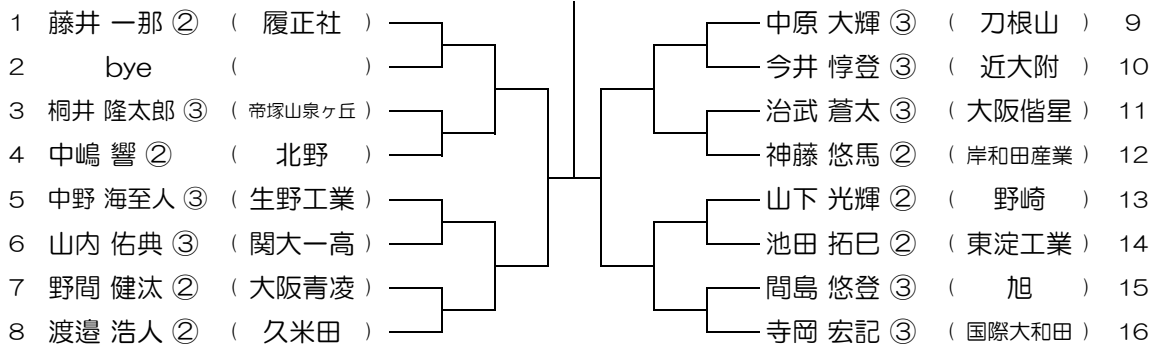

【BS】 No.001

会場：桜塚

平成30年度 春季テニス大会 一次予選

【BS】 No.002

会場：桜塚

平成30年度 春季テニス大会 一次予選

【BS】 No.003

会場：刀根山

平成30年度 春季テニス大会 一次予選

【BS】 No.004

会場：刀根山

平成30年度 春季テニス大会 一次予選

【BS】 No.005

会場： 刀根山

平成30年度 春季テニス大会 一次予選

【BS】 No.006

会場： 刀根山

平成30年度 春季テニス大会 一次予選

【BS】 No.007

会場： 箕面

平成30年度 春季テニス大会 一次予選

【BS】 No.008

会場： 箕面

平成30年度 春季テニス大会 一次予選