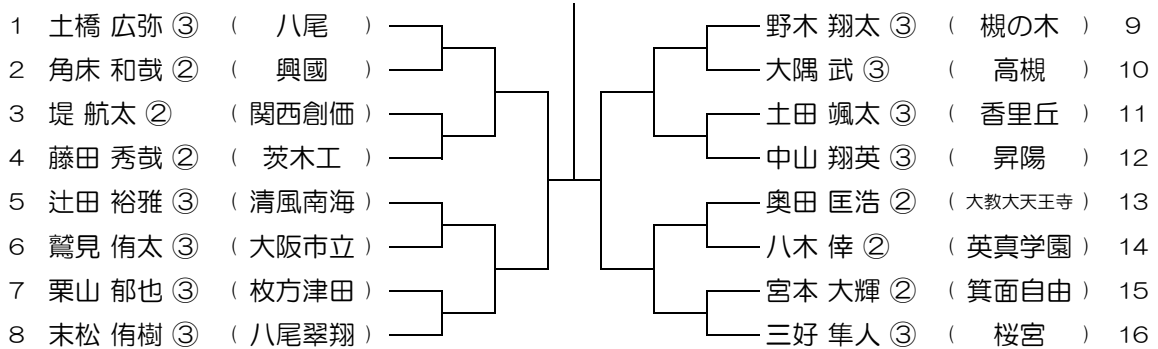

【BS】 No.073

会場： 城東工科

平成30年度 春季テニス大会 一次予選

【BS】 No.074

会場： 城東工科

平成30年度 春季テニス大会 一次予選

【BS】 No.075

会場： 城東工科

平成30年度 春季テニス大会 一次予選

【BS】 No.076

会場： 城東工科

平成30年度 春季テニス大会 一次予選

【BS】 No.077

会場：桜宮

平成30年度 春季テニス大会 一次予選

【BS】 No.078

会場：桜宮

平成30年度 春季テニス大会 一次予選

【BS】 No.079

会場：関大北陽（第2グラウンド）

平成30年度 春季テニス大会 一次予選

【BS】 No.080

会場：関大北陽（第2グラウンド）

平成30年度 春季テニス大会 一次予選