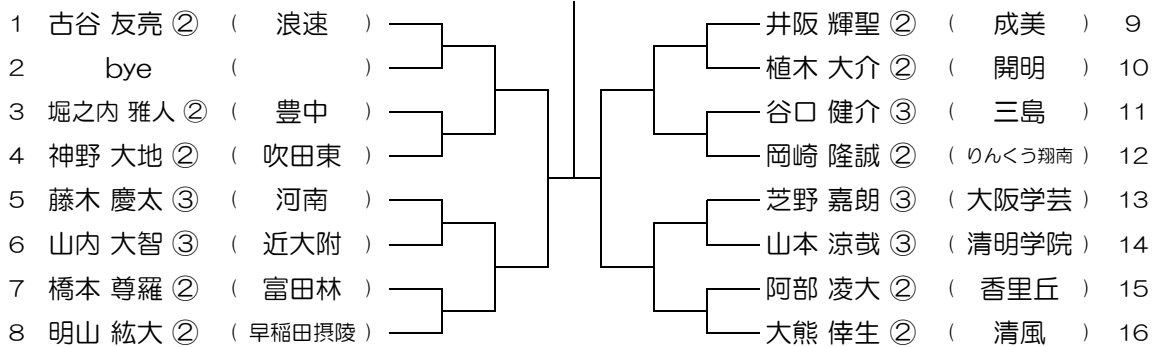

平成30年度 春季テニス大会 一次予選

【BS】 No.060

会場： 信太

平成30年度 春季テニス大会 一次予選

【BS】 No.061

会場： 信太

平成30年度 春季テニス大会 一次予選

【BS】 No.062

会場： りんくう翔南

平成30年度 春季テニス大会 一次予選

【BS】 No.063

会場： りんくう翔南

平成30年度 春季テニス大会 一次予選

【BS】 No.064

会場： りんくう翔南

平成30年度 春季テニス大会 一次予選

【BS】 No.065

会場： りんくう翔南

平成30年度 春季テニス大会 一次予選

【BS】 No.066

会場： 泉鳥取

平成30年度 春季テニス大会 一次予選

【BS】 No.067

会場： 泉鳥取