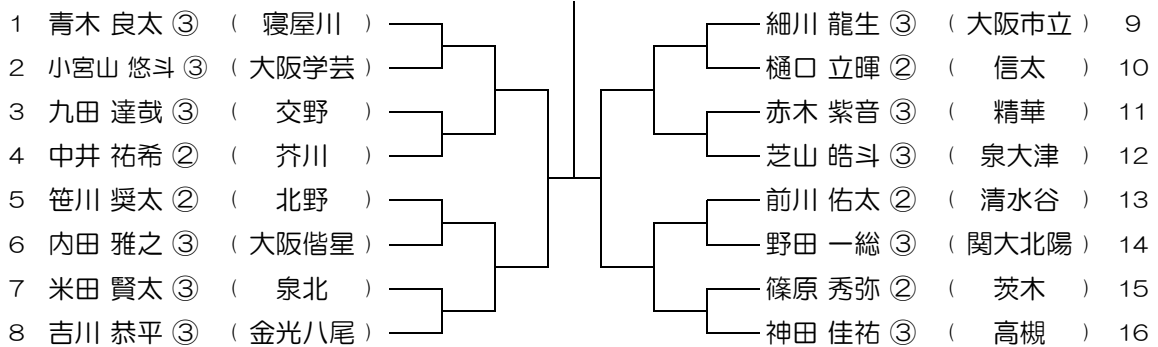

平成30年度 春季テニス大会 一次予選

【BS】 No.052

会場： 成美

平成30年度 春季テニス大会 一次予選

【BS】 No.053

会場： 成美

平成30年度 春季テニス大会 一次予選

【BS】 No.054

会場： 泉大津

平成30年度 春季テニス大会 一次予選

【BS】 No.055

会場： 泉大津

平成30年度 春季テニス大会 一次予選

【BS】 No.056

会場： 泉大津

平成30年度 春季テニス大会 一次予選

【BS】 No.057

会場： 泉大津

平成30年度 春季テニス大会 一次予選

【BS】 No.058

会場： 信太

平成30年度 春季テニス大会 一次予選

【BS】 No.059

会場： 信太