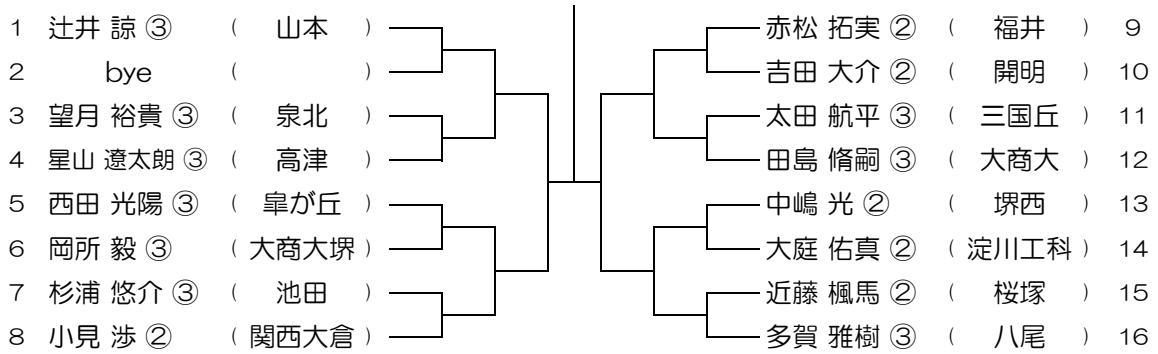

【BS】 No.017

会場： 茨木

平成30年度 春季テニス大会 一次予選

【BS】 No.018

会場： 茨木

平成30年度 春季テニス大会 一次予選

【BS】 No.019

会場： 福井

平成30年度 春季テニス大会 一次予選

【BS】 No.020

会場： 福井

平成30年度 春季テニス大会 一次予選

【BS】 No.021

会場：福井

平成30年度 春季テニス大会 一次予選

【BS】 No.022

会場：福井

平成30年度 春季テニス大会 一次予選

【BS】 No.023

会場：摂津

平成30年度 春季テニス大会 一次予選

【BS】 No.024

会場：摂津

平成30年度 春季テニス大会 一次予選