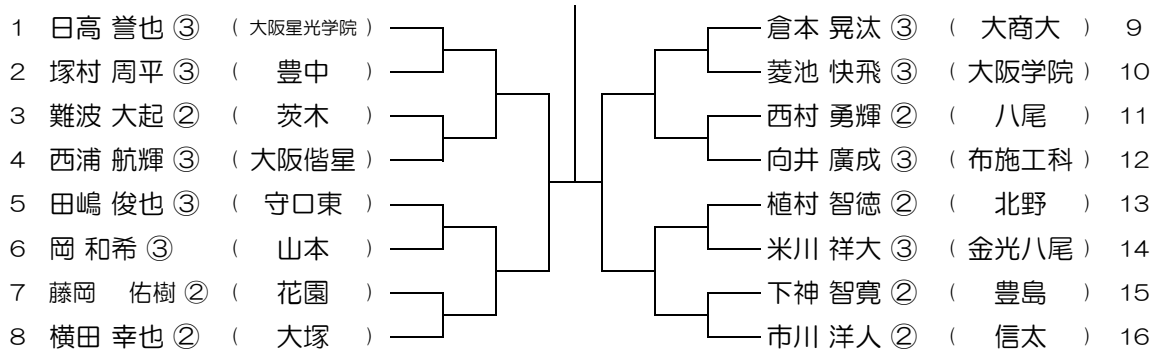

会場： 泉大津

平成30年度 春季テニス大会 一次予選

【BS】 No.055

会場： 泉大津

平成30年度 春季テニス大会 一次予選

【BS】 No.056

会場： 泉大津

平成30年度 春季テニス大会 一次予選

【BS】 No.057

会場： 泉大津

平成30年度 春季テニス大会 一次予選

【BS】 No.058

会場： 信太

平成30年度 春季テニス大会 一次予選

【BS】 No.059

会場： 信太

平成30年度 春季テニス大会 一次予選

【BS】 No.060

会場： 信太

平成30年度 春季テニス大会 一次予選

【BS】 No.061

会場： 信太

平成30年度 春季テニス大会 一次予選

【BS】 No.062