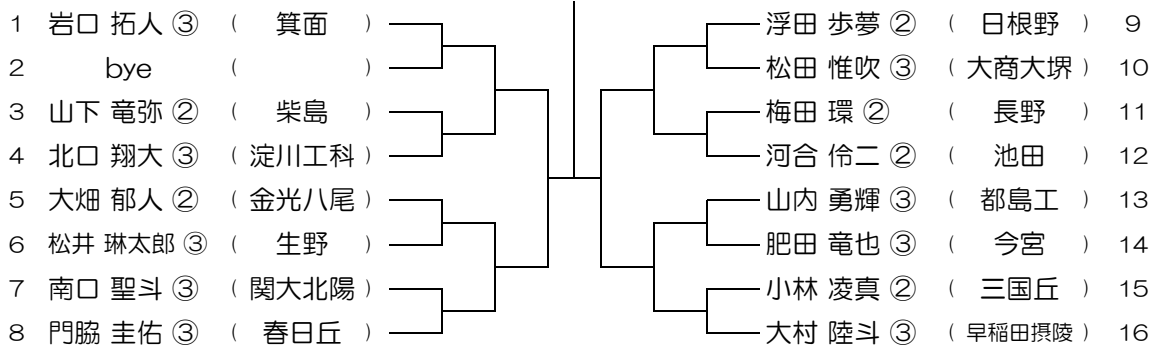

【BS】 No.001

会場：桜塚

平成30年度 春季テニス大会 一次予選

【BS】 No.002

会場：桜塚

平成30年度 春季テニス大会 一次予選

【BS】 No.003

会場：刀根山

平成30年度 春季テニス大会 一次予選

【BS】 No.004

会場：刀根山

平成30年度 春季テニス大会 一次予選

【BS】 No.005

会場： 刀根山

平成30年度 春季テニス大会 一次予選

【BS】 No.006

会場： 刀根山

平成30年度 春季テニス大会 一次予選

【BS】 No.007

会場： 箕面

平成30年度 春季テニス大会 一次予選

【BS】 No.008

会場： 箕面

平成30年度 春季テニス大会 一次予選

【BS】 No.009

会場：箕面

平成30年度 春季テニス大会 一次予選

【BS】 No.010

会場：箕面

平成30年度 春季テニス大会 一次予選

【BS】 No.011

会場：春日丘