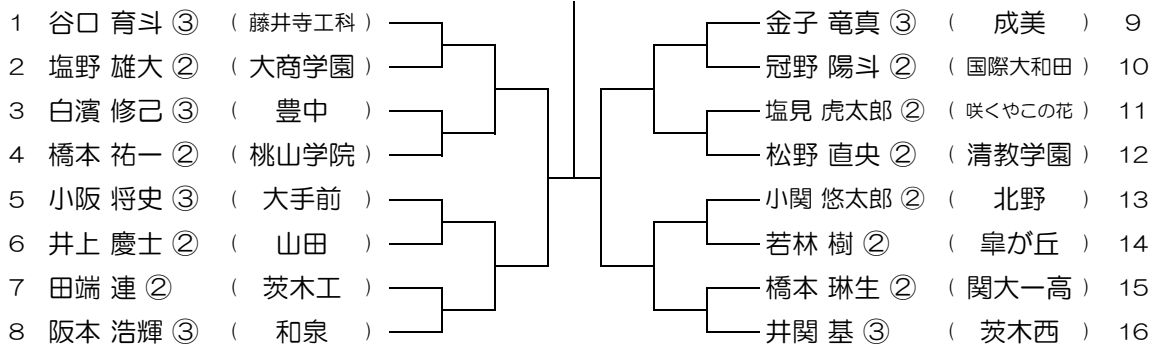

【BS】 No.049

会場： 三国丘

平成30年度 春季テニス大会 一次予選

【BS】 No.050

会場： 成美

平成30年度 春季テニス大会 一次予選

【BS】 No.051

会場： 成美

平成30年度 春季テニス大会 一次予選

【BS】 No.052

会場： 成美

平成30年度 春季テニス大会 一次予選

【BS】 No.053

会場： 成美

平成30年度 春季テニス大会 一次予選

【BS】 No.054

会場： 泉大津

平成30年度 春季テニス大会 一次予選

【BS】 No.055

会場： 泉大津

平成30年度 春季テニス大会 一次予選

【BS】 No.056

会場： 泉大津

平成30年度 春季テニス大会 一次予選