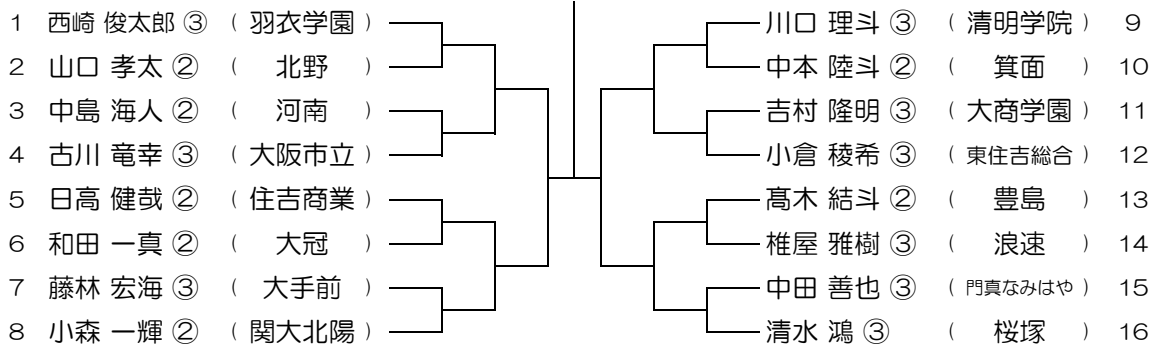

【BS】 No.001

会場：桜塚

平成30年度 春季テニス大会 一次予選

【BS】 No.002

会場：桜塚

平成30年度 春季テニス大会 一次予選

【BS】 No.003

会場：刀根山

平成30年度 春季テニス大会 一次予選

【BS】 No.004

会場：刀根山

平成30年度 春季テニス大会 一次予選

【BS】 No.005

会場： 刀根山

平成30年度 春季テニス大会 一次予選

【BS】 No.006