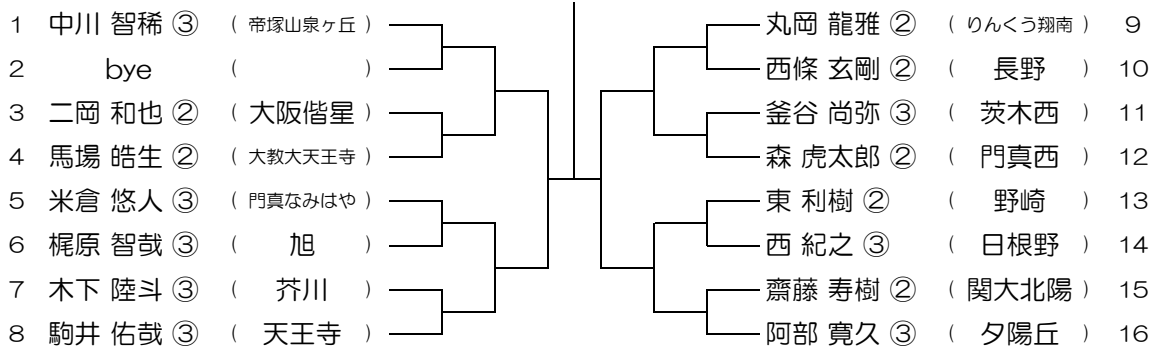

平成30年度 春季テニス大会 一次予選

【BS】 No.060

会場： 信太

平成30年度 春季テニス大会 一次予選

【BS】 No.061

会場： 信太

平成30年度 春季テニス大会 一次予選

【BS】 No.062

会場： りんくう翔南

平成30年度 春季テニス大会 一次予選

【BS】 No.063

会場： りんくう翔南

平成30年度 春季テニス大会 一次予選

【BS】 No.064

会場： りんくう翔南

平成30年度 春季テニス大会 一次予選

【BS】 No.065

会場： りんくう翔南

平成30年度 春季テニス大会 一次予選

【BS】 No.066

会場： 泉鳥取

平成30年度 春季テニス大会 一次予選

【BS】 No.067

会場： 泉鳥取