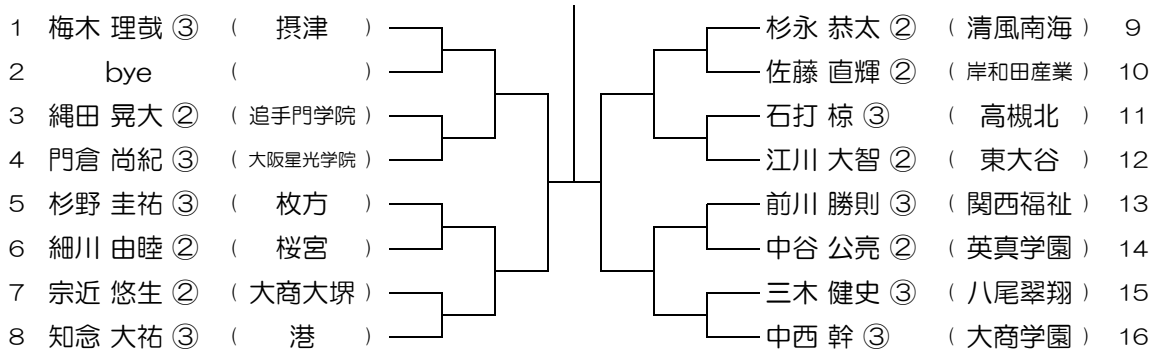

平成30年度 春季テニス大会 一次予選

【BS】 No.020

会場： 福井

平成30年度 春季テニス大会 一次予選

【BS】 No.021

会場：福井

平成30年度 春季テニス大会 一次予選

【BS】 No.022

会場：福井

平成30年度 春季テニス大会 一次予選

【BS】 No.023

会場：摂津

平成30年度 春季テニス大会 一次予選

【BS】 No.024

会場：摂津

平成30年度 春季テニス大会 一次予選

【BS】 No.025

会場： 摂津

平成30年度 春季テニス大会 一次予選

【BS】 No.026

会場： 摂津

平成30年度 春季テニス大会 一次予選

【BS】 No.027

会場： 摂津