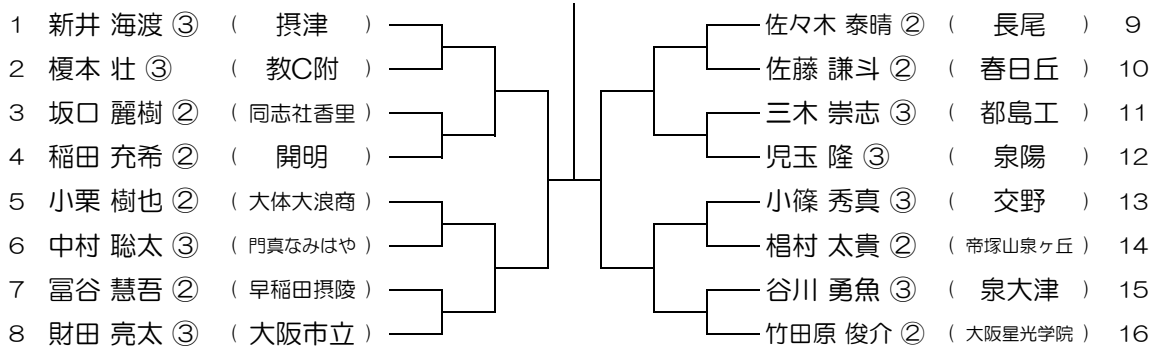

平成30年度 春季テニス大会 一次予選

【BS】 No.020

会場： 福井

平成30年度 春季テニス大会 一次予選

【BS】 No.021

会場：福井

平成30年度 春季テニス大会 一次予選

【BS】 No.022

会場：福井

平成30年度 春季テニス大会 一次予選

【BS】 No.023

会場：摂津

平成30年度 春季テニス大会 一次予選

【BS】 No.024

会場：摂津

平成30年度 春季テニス大会 一次予選

【BS】 No.025

会場： 摂津

平成30年度 春季テニス大会 一次予選

【BS】 No.026

会場： 摂津

平成30年度 春季テニス大会 一次予選

【BS】 No.027

会場： 摂津