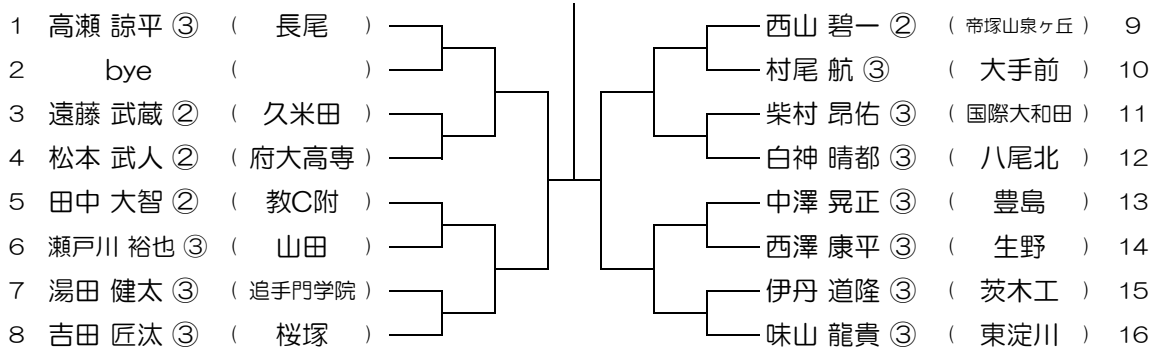

会場： 交野

平成30年度 春季テニス大会 一次予選

【BS】 No.031

会場： 高津

平成30年度 春季テニス大会 一次予選

【BS】 No.032

会場： 高津

平成30年度 春季テニス大会 一次予選

【BS】 No.033

会場： 教C附

平成30年度 春季テニス大会 一次予選

【BS】 No.034

会場： 教C附

平成30年度 春季テニス大会 一次予選

【BS】 No.035

会場： 富田林

平成30年度 春季テニス大会 一次予選

【BS】 No.036

会場： 富田林

平成30年度 春季テニス大会 一次予選

【BS】 No.037

会場： 金剛

平成30年度 春季テニス大会 一次予選

【BS】 No.038