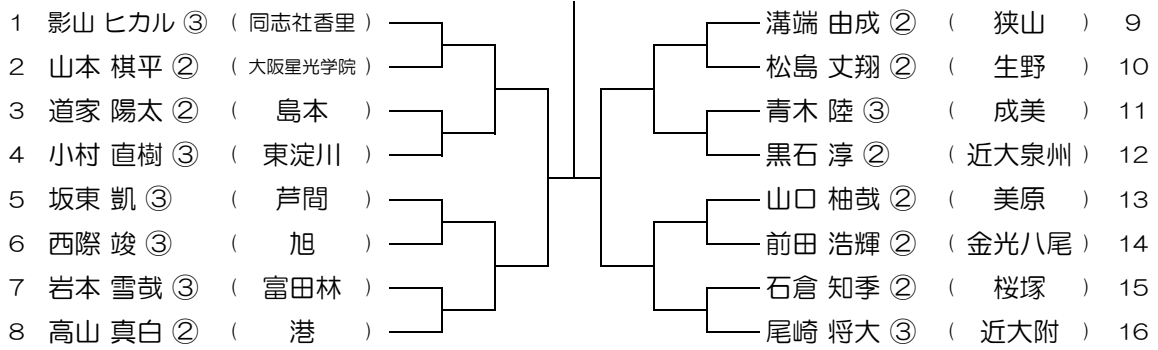

【BS】 No.089

会場：大阪学院

平成30年度 春季テニス大会 一次予選

【BS】 No.090

会場：大阪学院

平成30年度 春季テニス大会 一次予選

【BS】 No.091

会場：大阪学院

平成30年度 春季テニス大会 一次予選

【BS】 No.092

会場：大阪学院

平成30年度 春季テニス大会 一次予選

【BS】 No.093

会場：同志社香里

平成30年度 春季テニス大会 一次予選

【BS】 No.094

会場：同志社香里

平成30年度 春季テニス大会 一次予選

【BS】 No.095

会場：関西福祉

平成30年度 春季テニス大会 一次予選

【BS】 No.096

会場：羽衣学園

平成30年度 春季テニス大会 一次予選