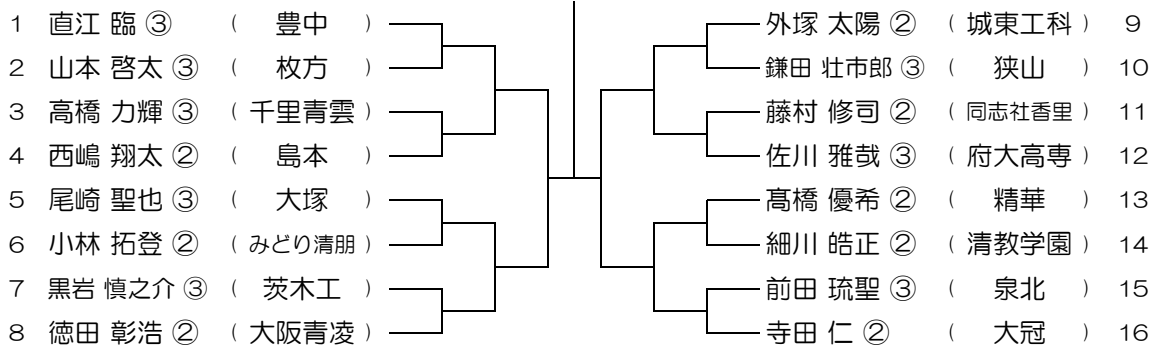

会場： 茨木工

平成30年度 春季テニス大会 一次予選

【BS】 No.071

会場： 茨木工

平成30年度 春季テニス大会 一次予選

【BS】 No.072

会場： 茨木工

平成30年度 春季テニス大会 一次予選

【BS】 No.073

会場： 城東工科

平成30年度 春季テニス大会 一次予選

【BS】 No.074

会場： 城東工科

平成30年度 春季テニス大会 一次予選

【BS】 No.075

会場： 城東工科

平成30年度 春季テニス大会 一次予選

【BS】 No.076

会場： 城東工科

平成30年度 春季テニス大会 一次予選

【BS】 No.077

会場：桜宮

平成30年度 春季テニス大会 一次予選

【BS】 No.078