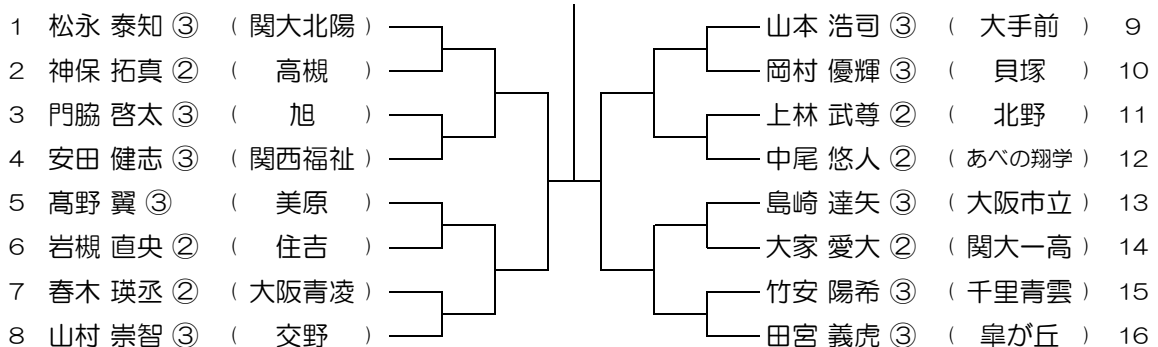

平成30年度 春季テニス大会 一次予選

【BS】 No.076

会場： 城東工科

平成30年度 春季テニス大会 一次予選

【BS】 No.077

会場：桜宮

平成30年度 春季テニス大会 一次予選

【BS】 No.078

会場：桜宮

平成30年度 春季テニス大会 一次予選

【BS】 No.079

会場：関大北陽（第2グラウンド）

平成30年度 春季テニス大会 一次予選

【BS】 No.080

会場：関大北陽（第2グラウンド）

平成30年度 春季テニス大会 一次予選

【BS】 No.081 会場： 関大北陽（第2グラウンド） 平成30年度 春季テニス大会 一次予選

【BS】 No.082 会場： 関大北陽（第2グラウンド） 平成30年度 春季テニス大会 一次予選

【BS】 No.083 会場： 大阪産大附（生駒グラウンド） 平成30年度 春季テニス大会 一次予選

【BS】 No.084 会場： 大阪産大附（生駒グラウンド） 平成30年度 春季テニス大会 一次予選

【BS】 No.085 会場：大阪産大附（生駒グラウンド） 平成30年度 春季テニス大会 一次予選