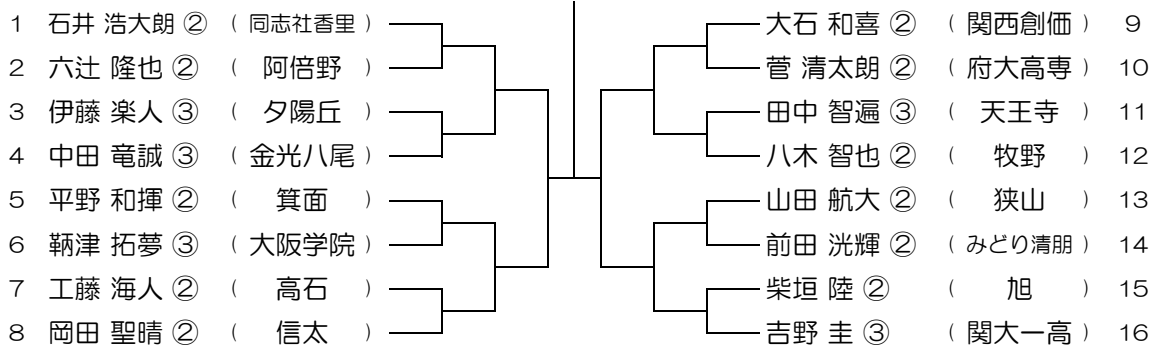

会場： 刀根山

平成30年度 春季テニス大会 一次予選

【BS】 No.007

会場： 箕面

平成30年度 春季テニス大会 一次予選

【BS】 No.008

会場： 箕面

平成30年度 春季テニス大会 一次予選

【BS】 No.009

会場：箕面

平成30年度 春季テニス大会 一次予選

【BS】 No.010

会場：箕面

平成30年度 春季テニス大会 一次予選

【BS】 No.011

会場：春日丘

平成30年度 春季テニス大会 一次予選

【BS】 No.012

会場：春日丘

平成30年度 春季テニス大会 一次予選

【BS】 No.013

会場：春日丘

平成30年度 春季テニス大会 一次予選

【BS】 No.014