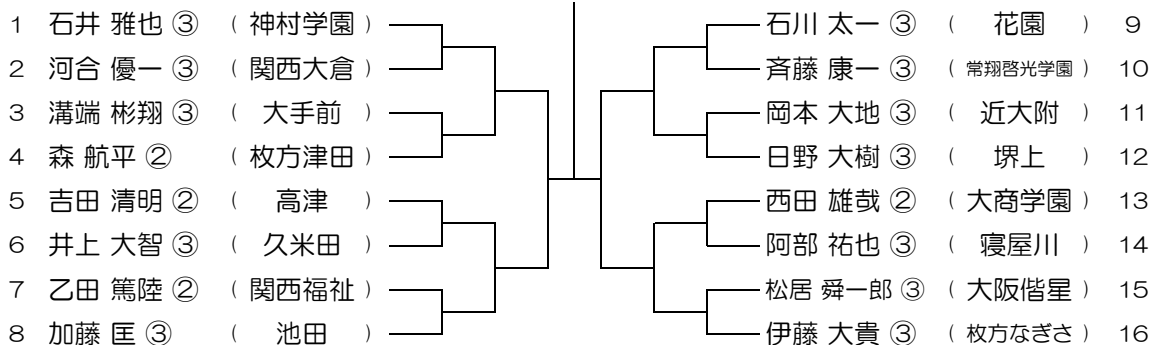

平成30年度 春季テニス大会 一次予選

【BS】 No.028

会場： 摂津

平成30年度 春季テニス大会 一次予選

【BS】 No.029

会場： 交野

平成30年度 春季テニス大会 一次予選

【BS】 No.030

会場： 交野

平成30年度 春季テニス大会 一次予選

【BS】 No.031

会場： 高津

平成30年度 春季テニス大会 一次予選

【BS】 No.032

会場： 高津

平成30年度 春季テニス大会 一次予選

【BS】 No.033

会場： 教C附

平成30年度 春季テニス大会 一次予選

【BS】 No.034

会場： 教C附

平成30年度 春季テニス大会 一次予選

【BS】 No.035

会場： 富田林