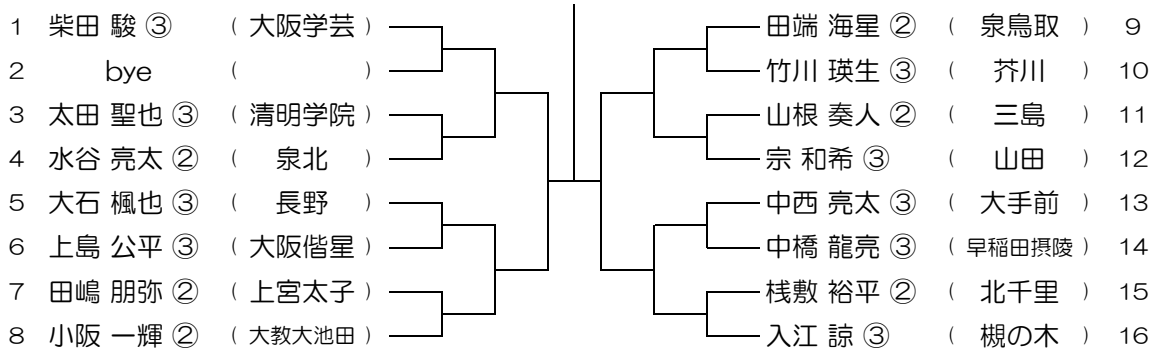

会場： りんくう翔南

平成30年度 春季テニス大会 一次予選

【BS】 No.063

会場： りんくう翔南

平成30年度 春季テニス大会 一次予選

【BS】 No.064

会場： りんくう翔南

平成30年度 春季テニス大会 一次予選

【BS】 No.065

会場： りんくう翔南

平成30年度 春季テニス大会 一次予選

【BS】 No.066

会場： 泉鳥取

平成30年度 春季テニス大会 一次予選

【BS】 No.067

会場： 泉鳥取

平成30年度 春季テニス大会 一次予選

【BS】 No.068

会場： 泉鳥取

平成30年度 春季テニス大会 一次予選

【BS】 No.069

会場： 茨木工

平成30年度 春季テニス大会 一次予選

【BS】 No.070