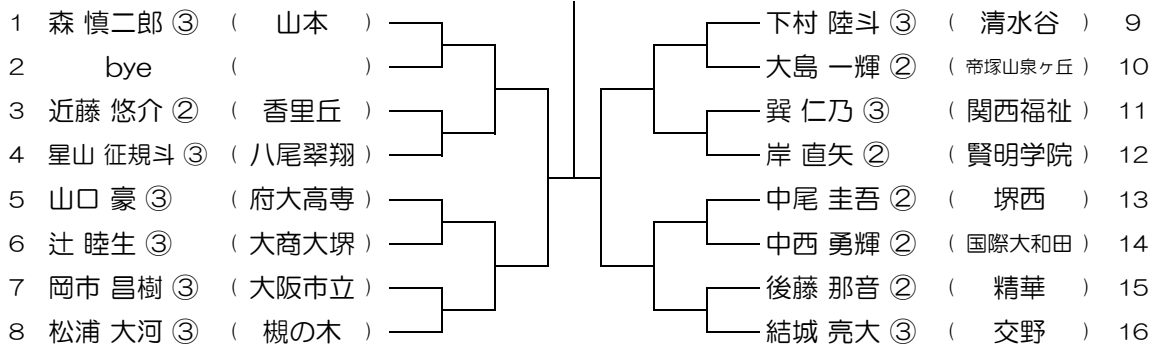

【BS】 No.025

会場： 摂津

平成30年度 春季テニス大会 一次予選

【BS】 No.026

会場： 摂津

平成30年度 春季テニス大会 一次予選

【BS】 No.027

会場： 摂津

平成30年度 春季テニス大会 一次予選

【BS】 No.028

会場： 摂津

平成30年度 春季テニス大会 一次予選

【BS】 No.029

会場： 交野

平成30年度 春季テニス大会 一次予選

【BS】 No.030

会場： 交野

平成30年度 春季テニス大会 一次予選

【BS】 No.031

会場： 高津

平成30年度 春季テニス大会 一次予選

【BS】 No.032

会場： 高津

平成30年度 春季テニス大会 一次予選