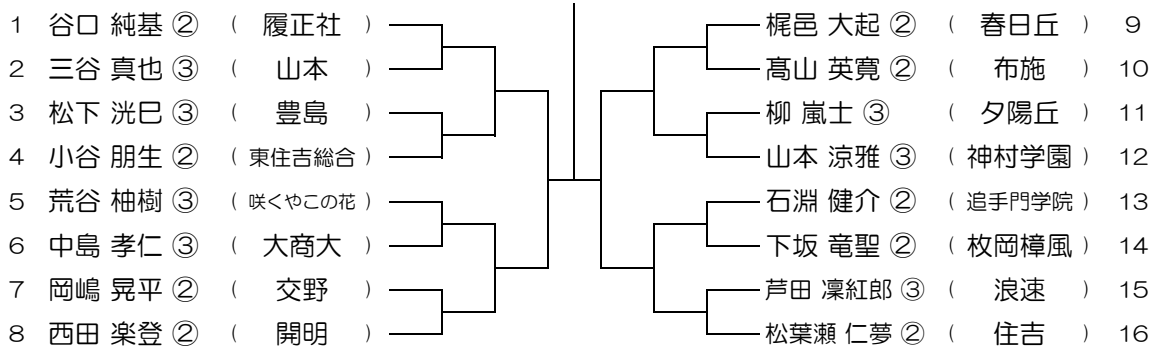

【BS】 No.009

会場：箕面

平成30年度 春季テニス大会 一次予選

【BS】 No.010

会場：箕面

平成30年度 春季テニス大会 一次予選

【BS】 No.011

会場：春日丘

平成30年度 春季テニス大会 一次予選

【BS】 No.012

会場：春日丘

平成30年度 春季テニス大会 一次予選

【BS】 No.013

会場：春日丘

平成30年度 春季テニス大会 一次予選

【BS】 No.014

会場：春日丘

平成30年度 春季テニス大会 一次予選

【BS】 No.015

会場：茨木

平成30年度 春季テニス大会 一次予選

【BS】 No.016

会場：茨木

平成30年度 春季テニス大会 一次予選