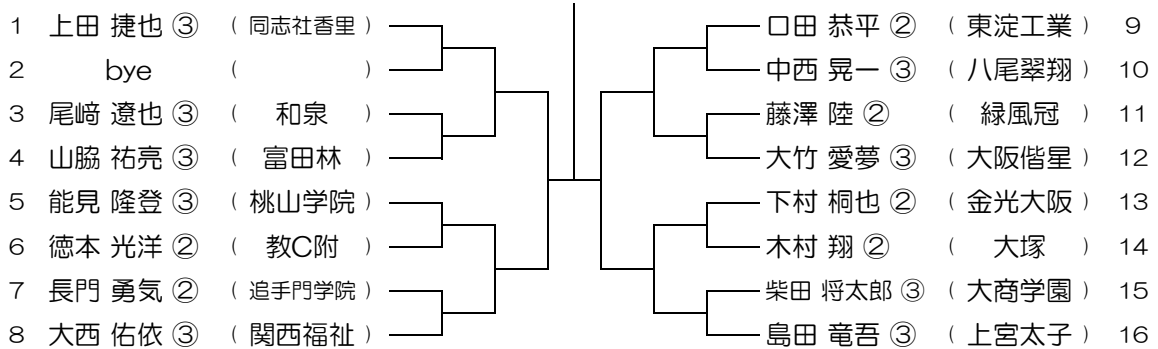

【BS】 No.089

会場：大阪学院

平成30年度 春季テニス大会 一次予選

【BS】 No.090

会場：大阪学院

平成30年度 春季テニス大会 一次予選

【BS】 No.091

会場：大阪学院

平成30年度 春季テニス大会 一次予選

【BS】 No.092

会場：大阪学院

平成30年度 春季テニス大会 一次予選

【BS】 No.093

会場：同志社香里

平成30年度 春季テニス大会 一次予選

【BS】 No.094

会場：同志社香里

平成30年度 春季テニス大会 一次予選

【BS】 No.095

会場：関西福祉

平成30年度 春季テニス大会 一次予選

【BS】 No.096

会場：羽衣学園

平成30年度 春季テニス大会 一次予選