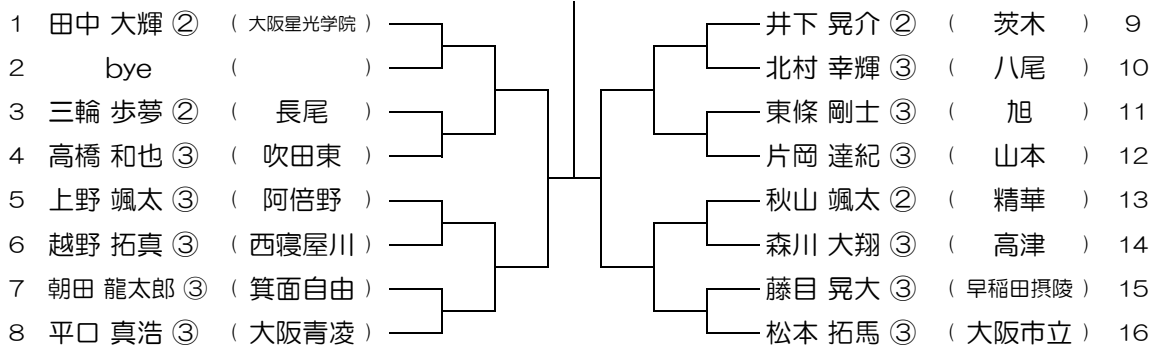

会場：春日丘

平成30年度 春季テニス大会 一次予選

【BS】 No.015

会場：茨木

平成30年度 春季テニス大会 一次予選

【BS】 No.016

会場：茨木

平成30年度 春季テニス大会 一次予選

【BS】 No.017

会場： 茨木

平成30年度 春季テニス大会 一次予選

【BS】 No.018

会場： 茨木

平成30年度 春季テニス大会 一次予選

【BS】 No.019

会場： 福井

平成30年度 春季テニス大会 一次予選

【BS】 No.020

会場： 福井

平成30年度 春季テニス大会 一次予選

【BS】 No.021

会場：福井

平成30年度 春季テニス大会 一次予選

【BS】 No.022