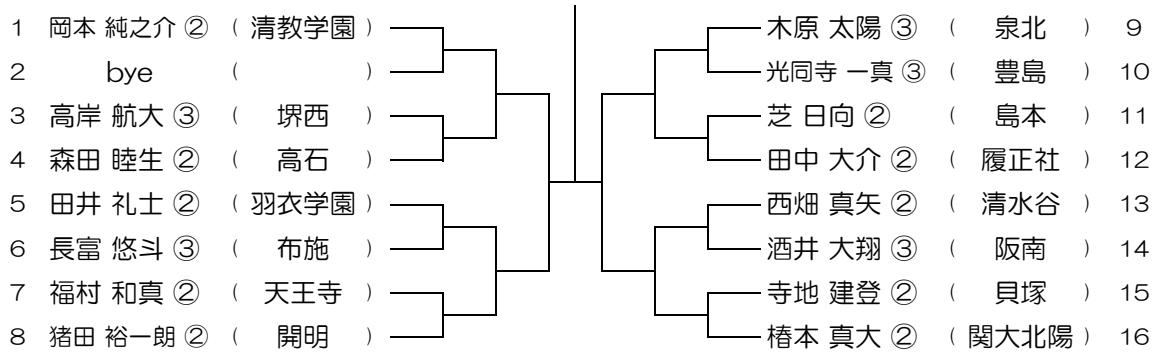

平成30年度 春季テニス大会 一次予選

【BS】 No.076

会場： 城東工科

平成30年度 春季テニス大会 一次予選

【BS】 No.077

会場：桜宮

平成30年度 春季テニス大会 一次予選

【BS】 No.078

会場：桜宮

平成30年度 春季テニス大会 一次予選

【BS】 No.079

会場：関大北陽（第2グラウンド）

平成30年度 春季テニス大会 一次予選

【BS】 No.080

会場：関大北陽（第2グラウンド）

平成30年度 春季テニス大会 一次予選

【BS】 No.081 会場： 関大北陽（第2グラウンド） 平成30年度 春季テニス大会 一次予選

【BS】 No.082 会場： 関大北陽（第2グラウンド） 平成30年度 春季テニス大会 一次予選

【BS】 No.083 会場： 大阪産大附（生駒グラウンド） 平成30年度 春季テニス大会 一次予選

【BS】 No.084 会場： 大阪産大附（生駒グラウンド） 平成30年度 春季テニス大会 一次予選

【BS】 No.085 会場：大阪産大附（生駒グラウンド） 平成30年度 春季テニス大会 一次予選