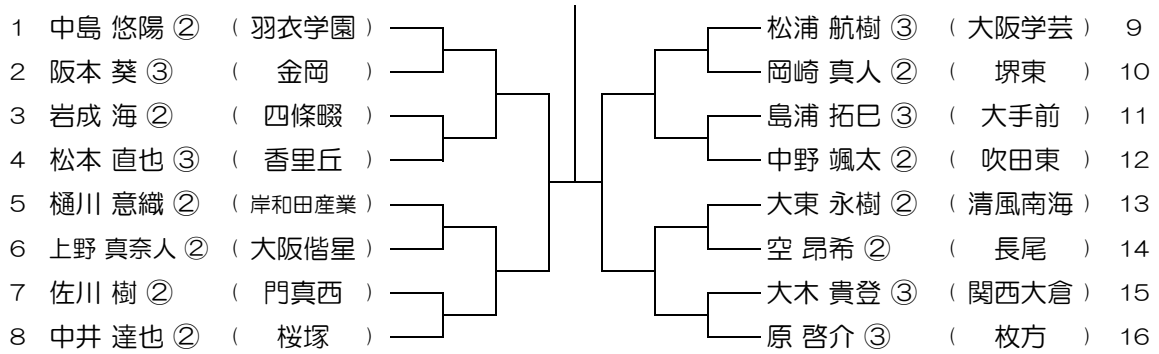

会場：同志社香里

平成30年度 春季テニス大会 一次予選

【BS】 No.095

会場：関西福祉

平成30年度 春季テニス大会 一次予選

【BS】 No.096

会場：羽衣学園

平成30年度 春季テニス大会 一次予選

【BS】 No.097

会場： 羽衣学園

平成30年度 春季テニス大会 一次予選

【BS】 No.098

会場： 羽衣学園

平成30年度 春季テニス大会 一次予選

【BS】 No.099

会場： 蜻蛉池公園

平成30年度 春季テニス大会 一次予選

【BS】 No.100

会場： 蜻蛉池公園

平成30年度 春季テニス大会 一次予選

【BS】 No.101

会場：蜻蛉池公園

平成30年度 春季テニス大会 一次予選