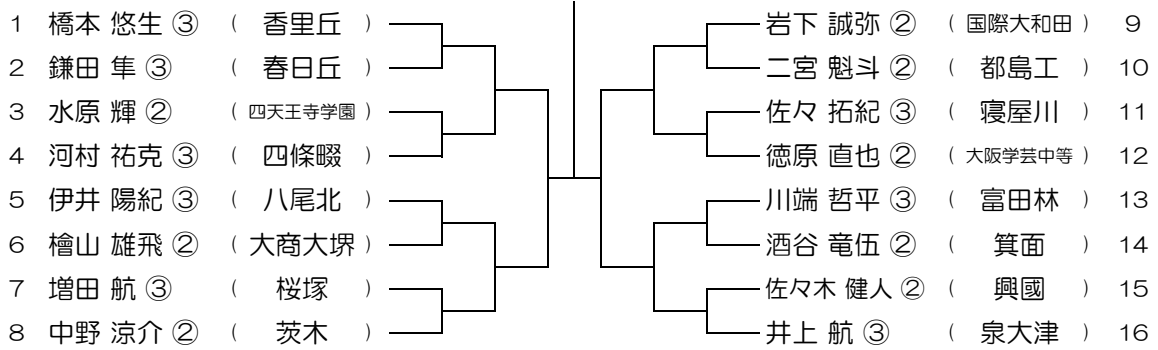

【BS】 No.049

会場： 三国丘

平成30年度 春季テニス大会 一次予選

【BS】 No.050

会場： 成美

平成30年度 春季テニス大会 一次予選

【BS】 No.051

会場： 成美

平成30年度 春季テニス大会 一次予選

【BS】 No.052

会場： 成美

平成30年度 春季テニス大会 一次予選

【BS】 No.053

会場： 成美

平成30年度 春季テニス大会 一次予選

【BS】 No.054

会場： 泉大津

平成30年度 春季テニス大会 一次予選

【BS】 No.055

会場： 泉大津

平成30年度 春季テニス大会 一次予選

【BS】 No.056

会場： 泉大津

平成30年度 春季テニス大会 一次予選