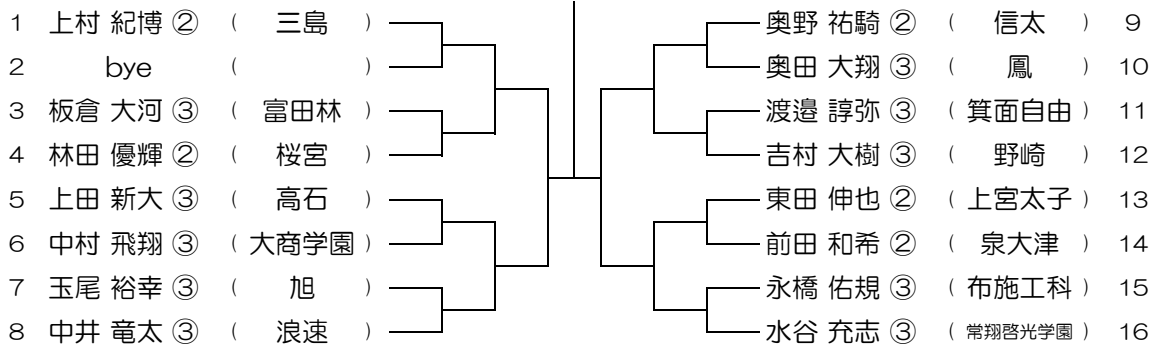

【BS】 No.057

会場： 泉大津

平成30年度 春季テニス大会 一次予選

【BS】 No.058

会場： 信太

平成30年度 春季テニス大会 一次予選

【BS】 No.059

会場： 信太

平成30年度 春季テニス大会 一次予選

【BS】 No.060

会場： 信太

平成30年度 春季テニス大会 一次予選

【BS】 No.061

会場： 信太

平成30年度 春季テニス大会 一次予選

【BS】 No.062

会場： りんくう翔南

平成30年度 春季テニス大会 一次予選

【BS】 No.063

会場： りんくう翔南

平成30年度 春季テニス大会 一次予選

【BS】 No.064

会場： りんくう翔南

平成30年度 春季テニス大会 一次予選