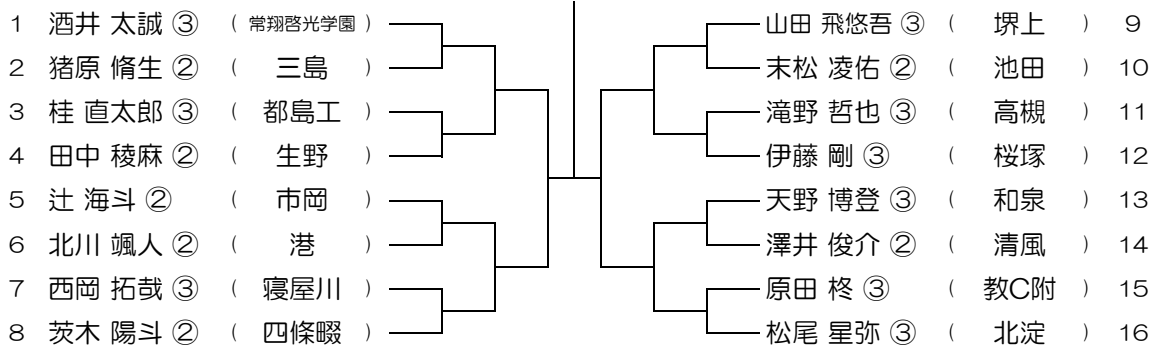

【BS】 No.001

会場：桜塚

平成30年度 春季テニス大会 一次予選

【BS】 No.002

会場：桜塚

平成30年度 春季テニス大会 一次予選

【BS】 No.003

会場：刀根山

平成30年度 春季テニス大会 一次予選

【BS】 No.004

会場：刀根山

平成30年度 春季テニス大会 一次予選

【BS】 No.005

会場： 刀根山

平成30年度 春季テニス大会 一次予選

【BS】 No.006