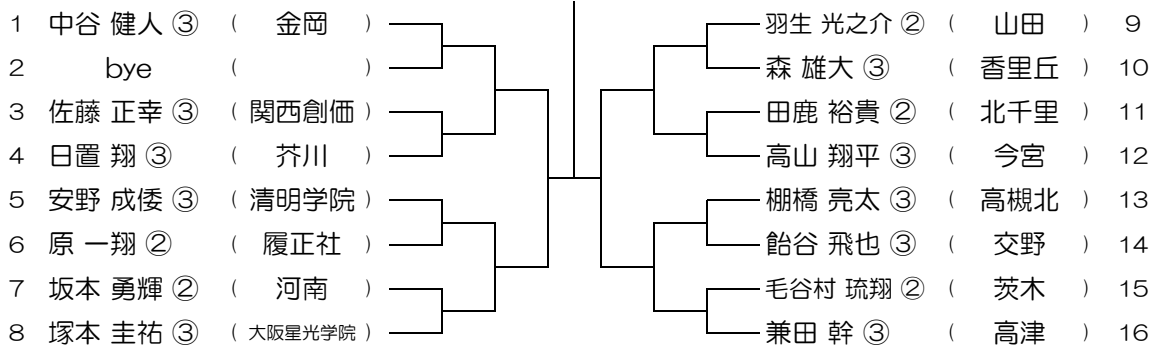

平成30年度 春季テニス大会 一次予選

【BS】 No.028

会場： 摂津

平成30年度 春季テニス大会 一次予選

【BS】 No.029

会場： 交野

平成30年度 春季テニス大会 一次予選

【BS】 No.030

会場： 交野

平成30年度 春季テニス大会 一次予選

【BS】 No.031

会場： 高津

平成30年度 春季テニス大会 一次予選

【BS】 No.032

会場： 高津

平成30年度 春季テニス大会 一次予選

【BS】 No.033

会場： 教C附

平成30年度 春季テニス大会 一次予選

【BS】 No.034

会場： 教C附

平成30年度 春季テニス大会 一次予選

【BS】 No.035

会場： 富田林