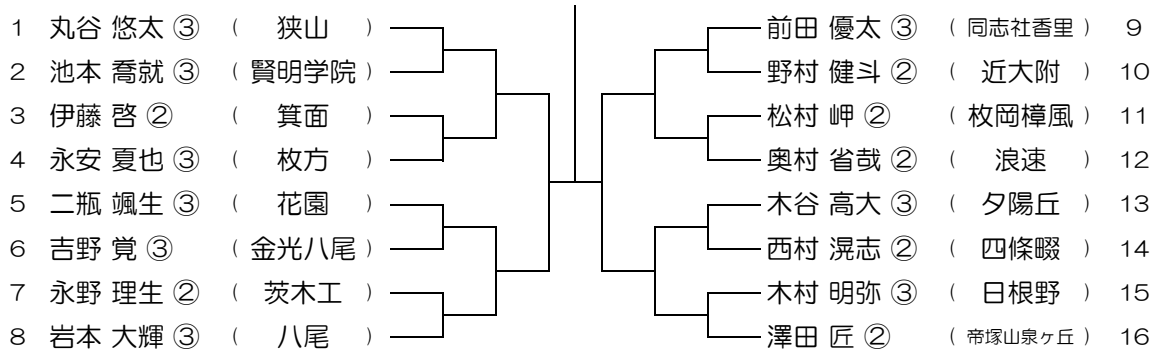

会場： 金剛

平成30年度 春季テニス大会 一次予選

【BS】 No.039

会場： 金剛

平成30年度 春季テニス大会 一次予選

【BS】 No.040

会場： 狭山

平成30年度 春季テニス大会 一次予選

【BS】 No.041

会場： 狭山

平成30年度 春季テニス大会 一次予選

【BS】 No.042

会場： 狭山

平成30年度 春季テニス大会 一次予選

【BS】 No.043

会場： 狭山

平成30年度 春季テニス大会 一次予選

【BS】 No.044

会場： 狭山

平成30年度 春季テニス大会 一次予選

【BS】 No.045

会場： 狭山

平成30年度 春季テニス大会 一次予選

【BS】 No.046