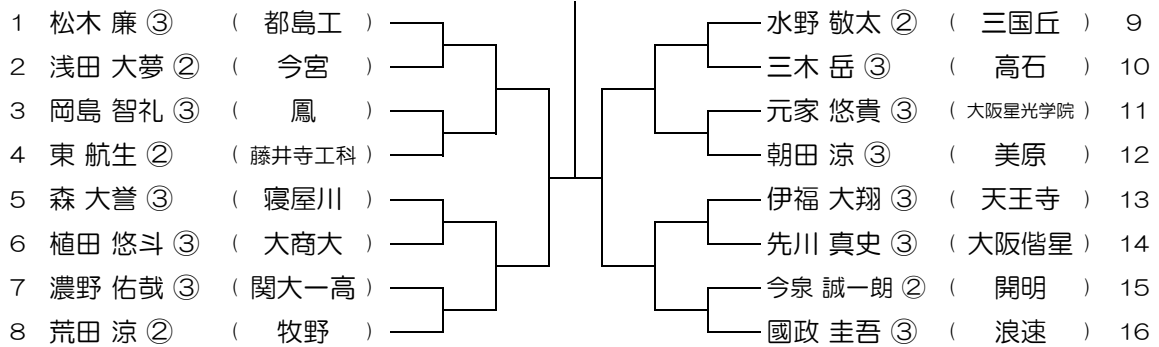

平成30年度 春季テニス大会 一次予選

【BS】 No.044

会場： 狭山

平成30年度 春季テニス大会 一次予選

【BS】 No.045

会場： 狭山

平成30年度 春季テニス大会 一次予選

【BS】 No.046

会場： 三国丘

平成30年度 春季テニス大会 一次予選

【BS】 No.047

会場： 三国丘

平成30年度 春季テニス大会 一次予選

【BS】 No.048

会場： 三国丘

平成30年度 春季テニス大会 一次予選

【BS】 No.049

会場： 三国丘

平成30年度 春季テニス大会 一次予選

【BS】 No.050

会場： 成美

平成30年度 春季テニス大会 一次予選

【BS】 No.051

会場： 成美