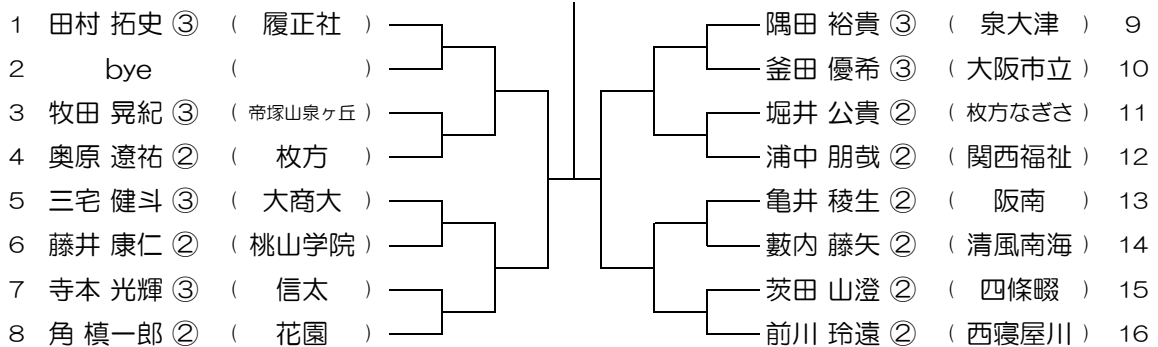

平成30年度 春季テニス大会 一次予選

【BS】 No.052

会場： 成美

平成30年度 春季テニス大会 一次予選

【BS】 No.053

会場： 成美

平成30年度 春季テニス大会 一次予選

【BS】 No.054

会場： 泉大津

平成30年度 春季テニス大会 一次予選

【BS】 No.055

会場： 泉大津

平成30年度 春季テニス大会 一次予選

【BS】 No.056

会場： 泉大津

平成30年度 春季テニス大会 一次予選

【BS】 No.057

会場： 泉大津

平成30年度 春季テニス大会 一次予選

【BS】 No.058

会場： 信太

平成30年度 春季テニス大会 一次予選

【BS】 No.059

会場： 信太