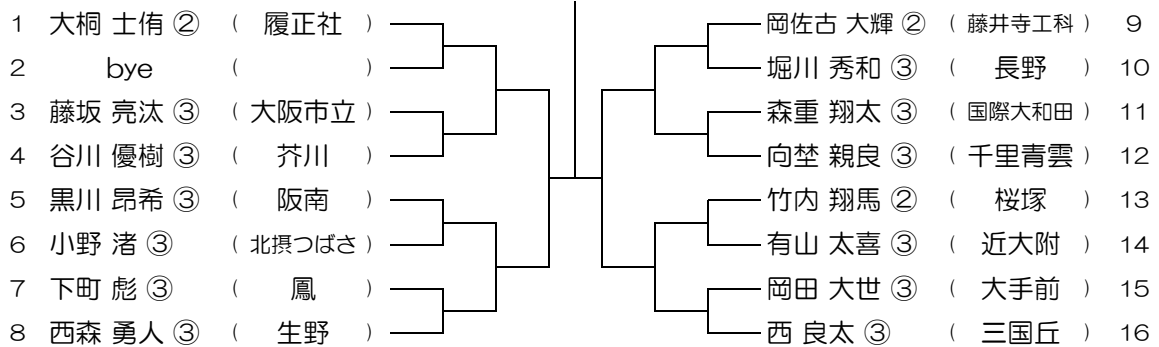

平成30年度 春季テニス大会 一次予選

【BS】 No.044

会場： 狭山

平成30年度 春季テニス大会 一次予選

【BS】 No.045

会場： 狭山

平成30年度 春季テニス大会 一次予選

【BS】 No.046

会場： 三国丘

平成30年度 春季テニス大会 一次予選

【BS】 No.047

会場： 三国丘

平成30年度 春季テニス大会 一次予選

【BS】 No.048

会場： 三国丘

平成30年度 春季テニス大会 一次予選

【BS】 No.049

会場： 三国丘

平成30年度 春季テニス大会 一次予選

【BS】 No.050

会場： 成美

平成30年度 春季テニス大会 一次予選

【BS】 No.051

会場： 成美