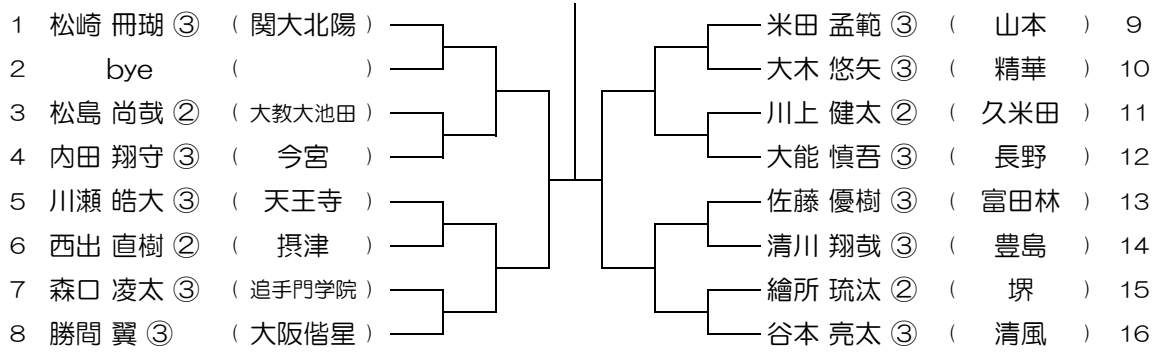

平成30年度 春季テニス大会 一次予選

【BS】 No.076

会場： 城東工科

平成30年度 春季テニス大会 一次予選

【BS】 No.077

会場：桜宮

平成30年度 春季テニス大会 一次予選

【BS】 No.078

会場：桜宮

平成30年度 春季テニス大会 一次予選

【BS】 No.079

会場：関大北陽（第2グラウンド）

平成30年度 春季テニス大会 一次予選

【BS】 No.080

会場：関大北陽（第2グラウンド）

平成30年度 春季テニス大会 一次予選

【BS】 No.081 会場： 関大北陽（第2グラウンド） 平成30年度 春季テニス大会 一次予選

【BS】 No.082 会場： 関大北陽（第2グラウンド） 平成30年度 春季テニス大会 一次予選

【BS】 No.083 会場： 大阪産大附（生駒グラウンド） 平成30年度 春季テニス大会 一次予選

【BS】 No.084 会場： 大阪産大附（生駒グラウンド） 平成30年度 春季テニス大会 一次予選

【BS】 No.085 会場：大阪産大附（生駒グラウンド） 平成30年度 春季テニス大会 一次予選