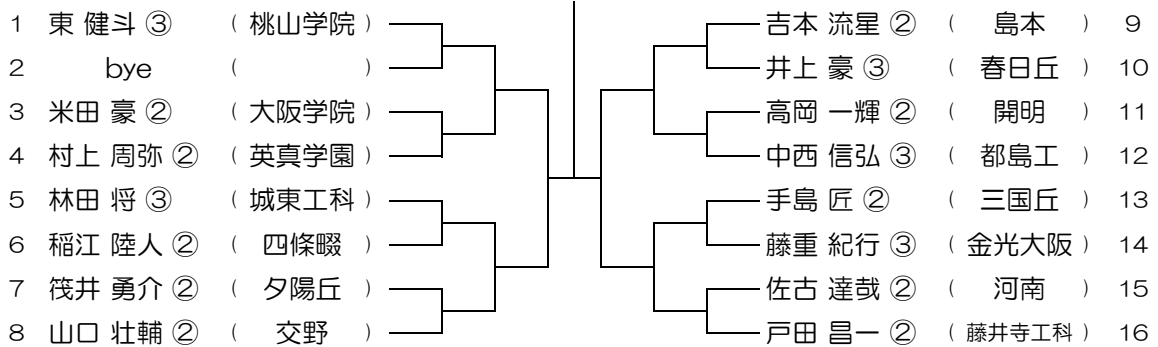

会場： 茨木工

平成30年度 春季テニス大会 一次予選

【BS】 No.071

会場： 茨木工

平成30年度 春季テニス大会 一次予選

【BS】 No.072

会場： 茨木工

平成30年度 春季テニス大会 一次予選

【BS】 No.073

会場： 城東工科

平成30年度 春季テニス大会 一次予選

【BS】 No.074

会場： 城東工科

平成30年度 春季テニス大会 一次予選

【BS】 No.075

会場： 城東工科

平成30年度 春季テニス大会 一次予選

【BS】 No.076

会場： 城東工科

平成30年度 春季テニス大会 一次予選

【BS】 No.077

会場：桜宮

平成30年度 春季テニス大会 一次予選

【BS】 No.078