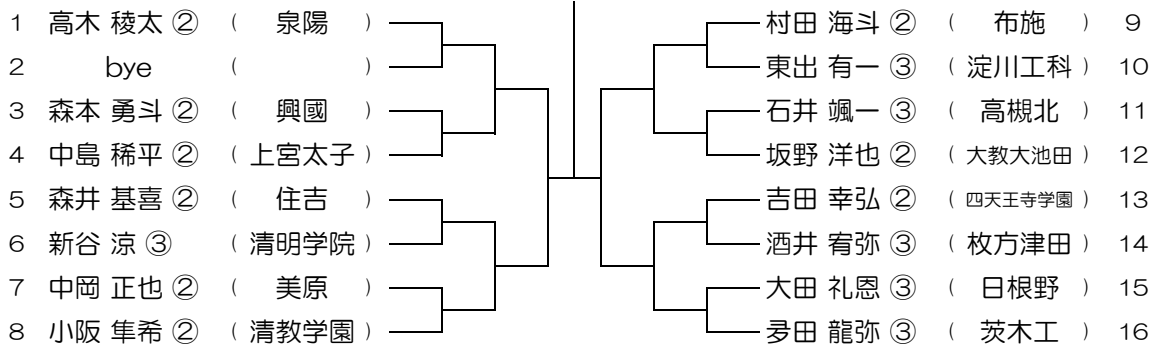

【BS】 No.065

会場： りんくう翔南

平成30年度 春季テニス大会 一次予選

【BS】 No.066

会場： 泉鳥取

平成30年度 春季テニス大会 一次予選

【BS】 No.067

会場： 泉鳥取

平成30年度 春季テニス大会 一次予選

【BS】 No.068

会場： 泉鳥取

平成30年度 春季テニス大会 一次予選

【BS】 No.069

会場： 茨木工

平成30年度 春季テニス大会 一次予選

【BS】 No.070

会場： 茨木工

平成30年度 春季テニス大会 一次予選

【BS】 No.071

会場： 茨木工

平成30年度 春季テニス大会 一次予選

【BS】 No.072

会場： 茨木工

平成30年度 春季テニス大会 一次予選