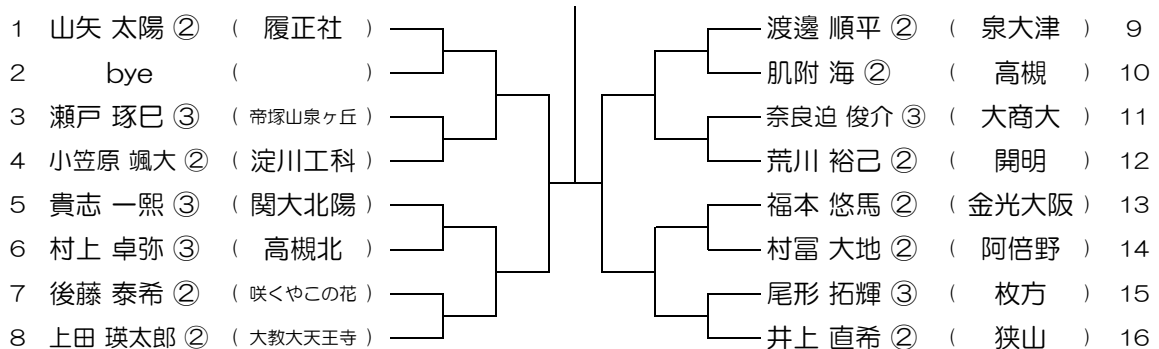

会場： 金剛

平成30年度 春季テニス大会 一次予選

【BS】 No.039

会場： 金剛

平成30年度 春季テニス大会 一次予選

【BS】 No.040

会場： 狭山

平成30年度 春季テニス大会 一次予選

【BS】 No.041

会場： 狭山

平成30年度 春季テニス大会 一次予選

【BS】 No.042

会場： 狭山

平成30年度 春季テニス大会 一次予選

【BS】 No.043

会場： 狭山

平成30年度 春季テニス大会 一次予選

【BS】 No.044

会場： 狭山

平成30年度 春季テニス大会 一次予選

【BS】 No.045

会場： 狭山

平成30年度 春季テニス大会 一次予選

【BS】 No.046