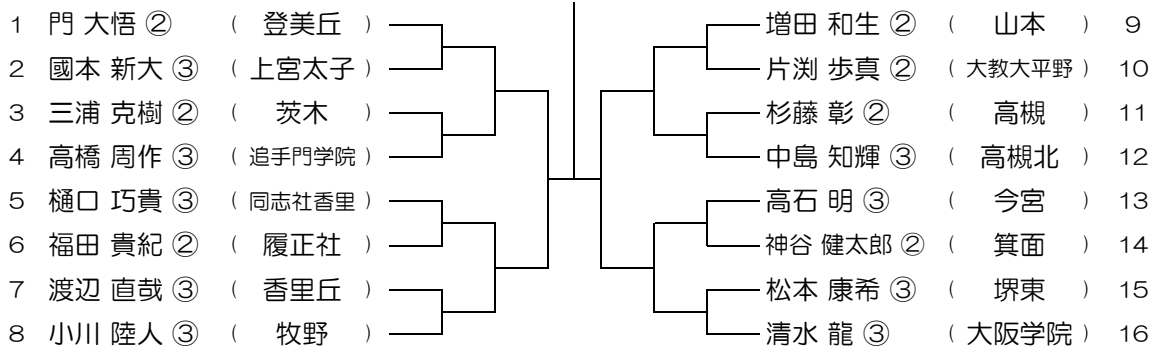

【BS】 No.088 会場：大阪産大附（生駒グラウンド） 平成30年度 春季テニス大会 一次予選

1 佐々木 翼 ② (大阪産大附)	—	湯尾 真熙 ③ (清明学院)	9
2 bye ()	—	大槻 祐斗 ③ (槻の木)	10
3 宅 悠介 ② (桃山学院)	—	久木野 太輝 ② (大阪学芸)	11
4 佐藤 由隆 ② (北野)	—	鳥越 佑 ③ (門真なみはや)	12
5 北野 大地 ③ (枚岡樟風)	—	山村 直郁 ② (八尾)	13
6 油田 浩輝 ③ (生野)	—	江角 尚 ② (交野)	14
7 多々納 舜也 ③ (泉大津)	—	大西 政宏 ② (山田)	15
8 中原 陸 ② (布施)	—	石田 幹 ③ (大塚)	16

【BS】 No.089

会場：大阪学院

平成30年度 春季テニス大会 一次予選

【BS】 No.090

会場：大阪学院

平成30年度 春季テニス大会 一次予選

【BS】 No.091

会場：大阪学院

平成30年度 春季テニス大会 一次予選

【BS】 No.092

会場：大阪学院

平成30年度 春季テニス大会 一次予選

【BS】 No.093

会場：同志社香里

平成30年度 春季テニス大会 一次予選

【BS】 No.094