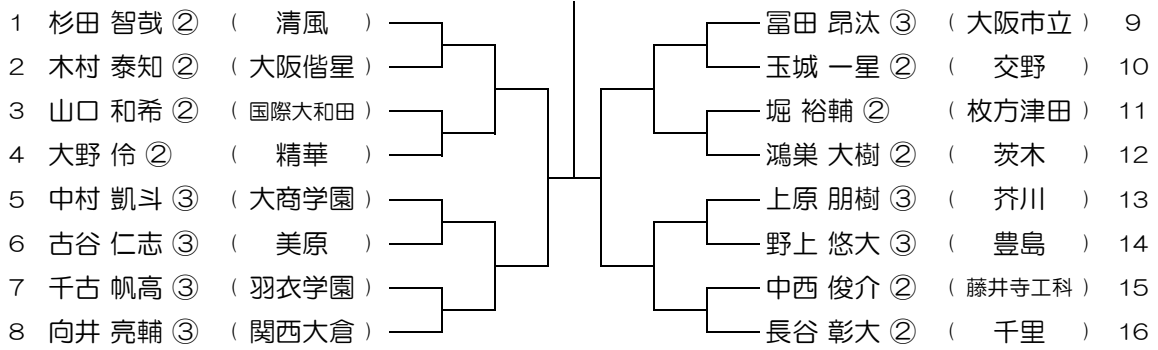

平成30年度 春季テニス大会 一次予選

【BS】 No.012

会場：春日丘

平成30年度 春季テニス大会 一次予選

【BS】 No.013

会場：春日丘

平成30年度 春季テニス大会 一次予選

【BS】 No.014

会場：春日丘

平成30年度 春季テニス大会 一次予選

【BS】 No.015

会場：茨木

平成30年度 春季テニス大会 一次予選

【BS】 No.016

会場：茨木

平成30年度 春季テニス大会 一次予選

【BS】 No.017

会場： 茨木

平成30年度 春季テニス大会 一次予選

【BS】 No.018

会場： 茨木

平成30年度 春季テニス大会 一次予選

【BS】 No.019

会場： 福井