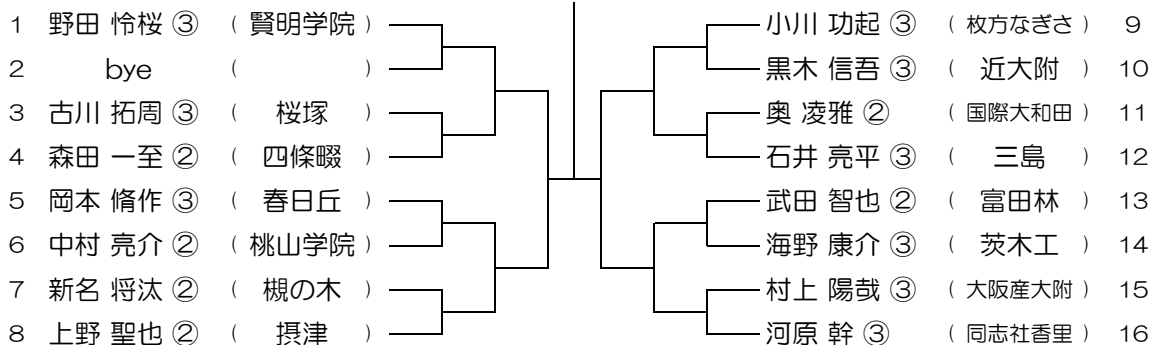

会場： 刀根山

平成30年度 春季テニス大会 一次予選

【BS】 No.007

会場： 箕面

平成30年度 春季テニス大会 一次予選

【BS】 No.008

会場： 箕面

平成30年度 春季テニス大会 一次予選

【BS】 No.009

会場：箕面

平成30年度 春季テニス大会 一次予選

【BS】 No.010

会場：箕面

平成30年度 春季テニス大会 一次予選

【BS】 No.011

会場：春日丘

平成30年度 春季テニス大会 一次予選

【BS】 No.012

会場：春日丘

平成30年度 春季テニス大会 一次予選

【BS】 No.013

会場：春日丘

平成30年度 春季テニス大会 一次予選

【BS】 No.014

会場：春日丘

平成30年度 春季テニス大会 一次予選

【BS】 No.015

会場：茨木

平成30年度 春季テニス大会 一次予選

【BS】 No.016

会場：茨木

平成30年度 春季テニス大会 一次予選