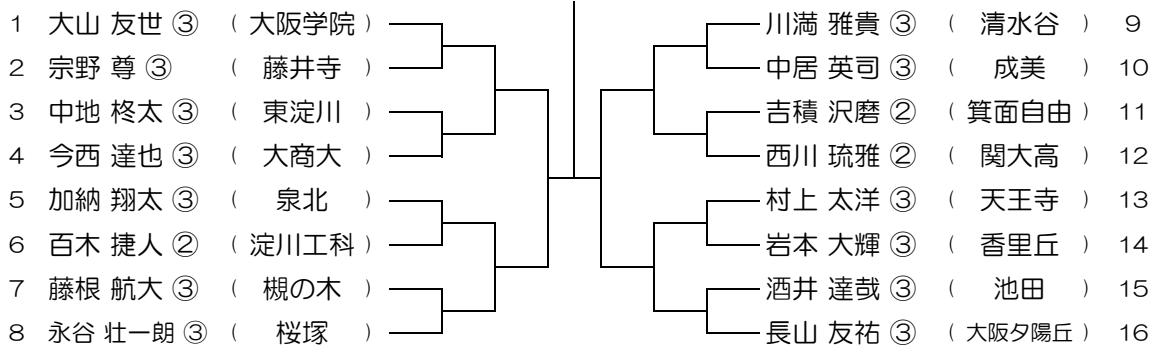

【BS】 No.088 会場：大阪産大附（生駒グラウンド） 平成30年度 春季テニス大会 一次予選

1 佐々木 翼 ② (大阪産大附)	—	湯尾 真熙 ③ (清明学院)	9
2 bye ()	—	大槻 祐斗 ③ (槻の木)	10
3 宅 悠介 ② (桃山学院)	—	久木野 太輝 ② (大阪学芸)	11
4 佐藤 由隆 ② (北野)	—	鳥越 佑 ③ (門真なみはや)	12
5 北野 大地 ③ (枚岡樟風)	—	山村 直郁 ② (八尾)	13
6 油田 浩輝 ③ (生野)	—	江角 尚 ② (交野)	14
7 多々納 舜也 ③ (泉大津)	—	大西 政宏 ② (山田)	15
8 中原 陸 ② (布施)	—	石田 幹 ③ (大塚)	16

【BS】 No.089

会場：大阪学院

平成30年度 春季テニス大会 一次予選

【BS】 No.090

会場：大阪学院

平成30年度 春季テニス大会 一次予選

【BS】 No.091

会場：大阪学院

平成30年度 春季テニス大会 一次予選

【BS】 No.092

会場：大阪学院

平成30年度 春季テニス大会 一次予選

【BS】 No.093

会場：同志社香里

平成30年度 春季テニス大会 一次予選

【BS】 No.094