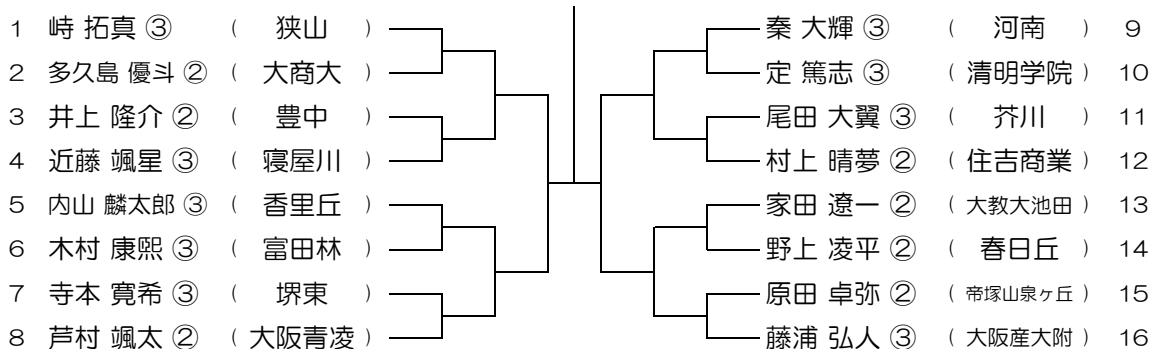

平成30年度 春季テニス大会 一次予選

【BS】 No.036

会場： 富田林

平成30年度 春季テニス大会 一次予選

【BS】 No.037

会場： 金剛

平成30年度 春季テニス大会 一次予選

【BS】 No.038

会場： 金剛

平成30年度 春季テニス大会 一次予選

【BS】 No.039

会場： 金剛

平成30年度 春季テニス大会 一次予選

【BS】 No.040

会場： 狭山

平成30年度 春季テニス大会 一次予選

【BS】 No.041

会場： 狭山

平成30年度 春季テニス大会 一次予選

【BS】 No.042

会場： 狭山

平成30年度 春季テニス大会 一次予選

【BS】 No.043

会場： 狭山