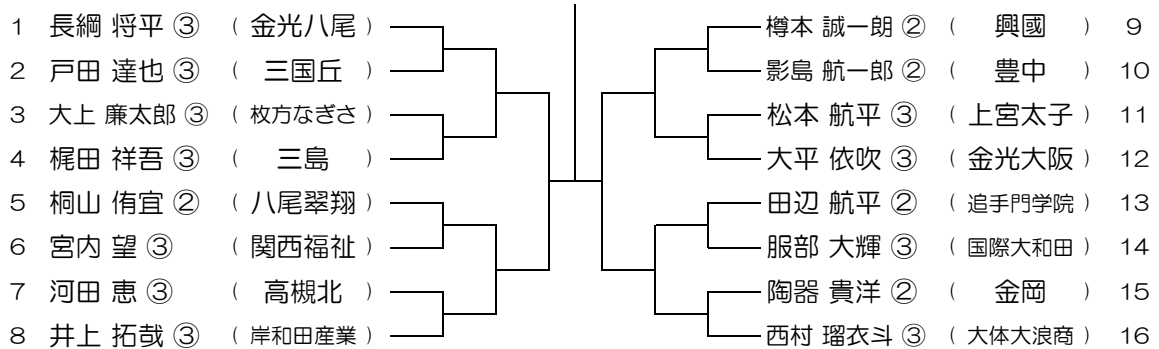

会場：同志社香里

平成30年度 春季テニス大会 一次予選

【BS】 No.095

会場：関西福祉

平成30年度 春季テニス大会 一次予選

【BS】 No.096

会場：羽衣学園

平成30年度 春季テニス大会 一次予選

【BS】 No.097

会場： 羽衣学園

平成30年度 春季テニス大会 一次予選

【BS】 No.098

会場： 羽衣学園

平成30年度 春季テニス大会 一次予選

【BS】 No.099

会場： 蜻蛉池公園

平成30年度 春季テニス大会 一次予選

【BS】 No.100

会場： 蜻蛉池公園

平成30年度 春季テニス大会 一次予選

【BS】 No.101

会場：蜻蛉池公園

平成30年度 春季テニス大会 一次予選