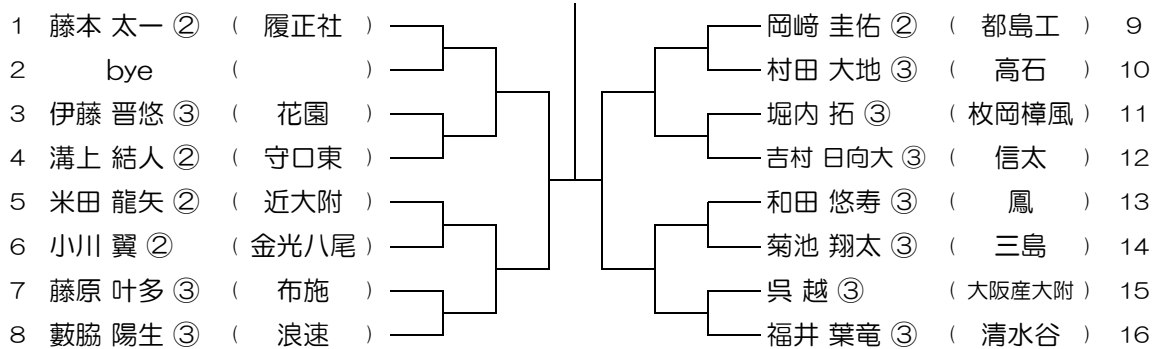

会場： 泉大津

平成30年度 春季テニス大会 一次予選

【BS】 No.055

会場： 泉大津

平成30年度 春季テニス大会 一次予選

【BS】 No.056

会場： 泉大津

平成30年度 春季テニス大会 一次予選

【BS】 No.057

会場： 泉大津

平成30年度 春季テニス大会 一次予選

【BS】 No.058

会場： 信太

平成30年度 春季テニス大会 一次予選

【BS】 No.059

会場： 信太

平成30年度 春季テニス大会 一次予選

【BS】 No.060

会場： 信太

平成30年度 春季テニス大会 一次予選

【BS】 No.061

会場： 信太

平成30年度 春季テニス大会 一次予選

【BS】 No.062