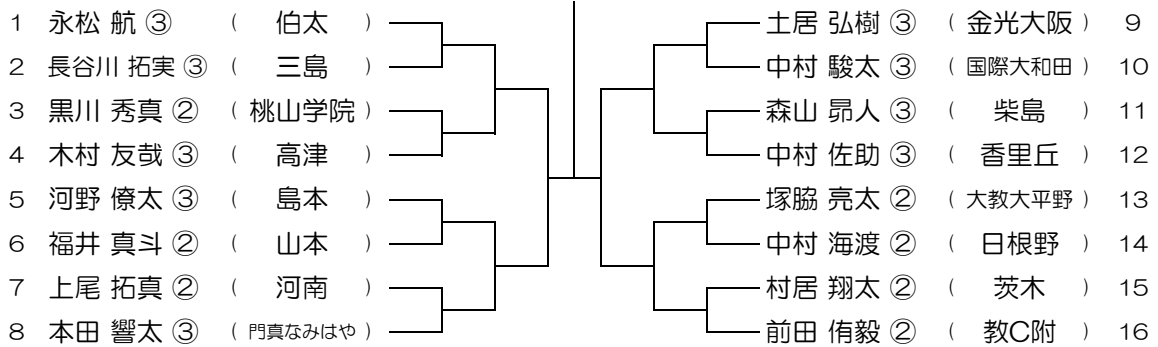

平成30年度 春季テニス大会 一次予選

【BS】 No.028

会場： 摂津

平成30年度 春季テニス大会 一次予選

【BS】 No.029

会場： 交野

平成30年度 春季テニス大会 一次予選

【BS】 No.030

会場： 交野

平成30年度 春季テニス大会 一次予選

【BS】 No.031

会場： 高津

平成30年度 春季テニス大会 一次予選

【BS】 No.032

会場： 高津

平成30年度 春季テニス大会 一次予選

【BS】 No.033

会場： 教C附

平成30年度 春季テニス大会 一次予選

【BS】 No.034

会場： 教C附

平成30年度 春季テニス大会 一次予選

【BS】 No.035

会場： 富田林