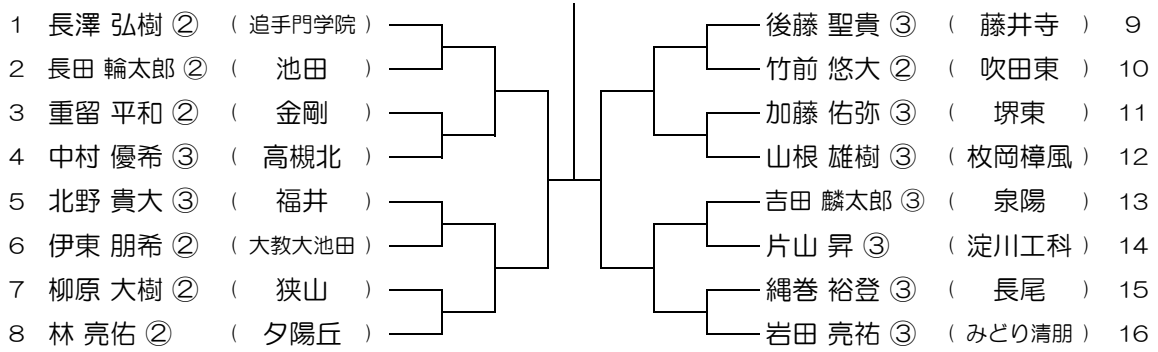

会場：春日丘

平成30年度 春季テニス大会 一次予選

【BS】 No.015

会場：茨木

平成30年度 春季テニス大会 一次予選

【BS】 No.016

会場：茨木

平成30年度 春季テニス大会 一次予選

【BS】 No.017

会場： 茨木

平成30年度 春季テニス大会 一次予選

【BS】 No.018

会場： 茨木

平成30年度 春季テニス大会 一次予選

【BS】 No.019

会場： 福井

平成30年度 春季テニス大会 一次予選

【BS】 No.020

会場： 福井

平成30年度 春季テニス大会 一次予選

【BS】 No.021

会場：福井

平成30年度 春季テニス大会 一次予選

【BS】 No.022

会場：福井

平成30年度 春季テニス大会 一次予選

【BS】 No.023

会場：摂津

平成30年度 春季テニス大会 一次予選

【BS】 No.024

会場：摂津

平成30年度 春季テニス大会 一次予選