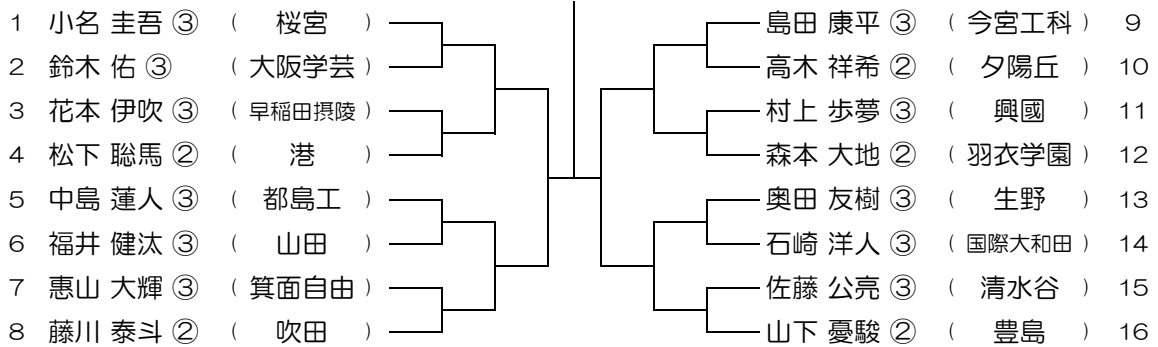

【BS】 No.073

会場： 城東工科

平成30年度 春季テニス大会 一次予選

【BS】 No.074

会場： 城東工科

平成30年度 春季テニス大会 一次予選

【BS】 No.075

会場： 城東工科

平成30年度 春季テニス大会 一次予選

【BS】 No.076

会場： 城東工科

平成30年度 春季テニス大会 一次予選

【BS】 No.077

会場：桜宮

平成30年度 春季テニス大会 一次予選

【BS】 No.078

会場：桜宮

平成30年度 春季テニス大会 一次予選

【BS】 No.079

会場：関大北陽（第2グラウンド）

平成30年度 春季テニス大会 一次予選

【BS】 No.080

会場：関大北陽（第2グラウンド）

平成30年度 春季テニス大会 一次予選