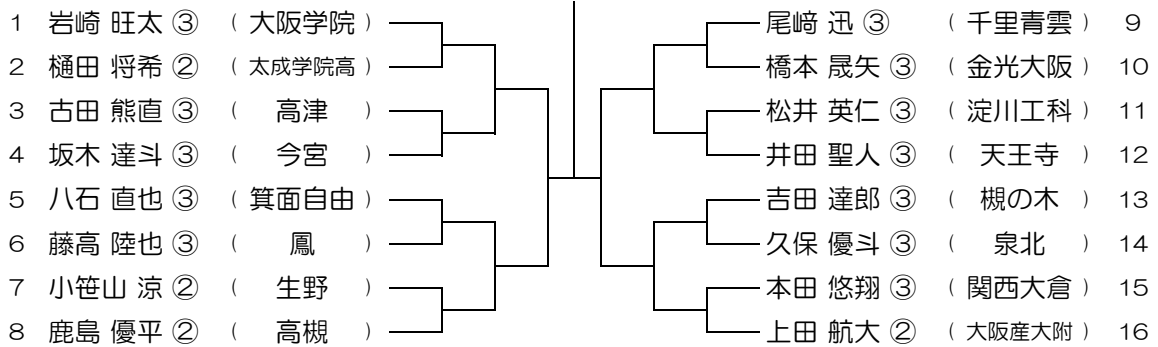

【BS】 No.089

会場：大阪学院

平成30年度 春季テニス大会 一次予選