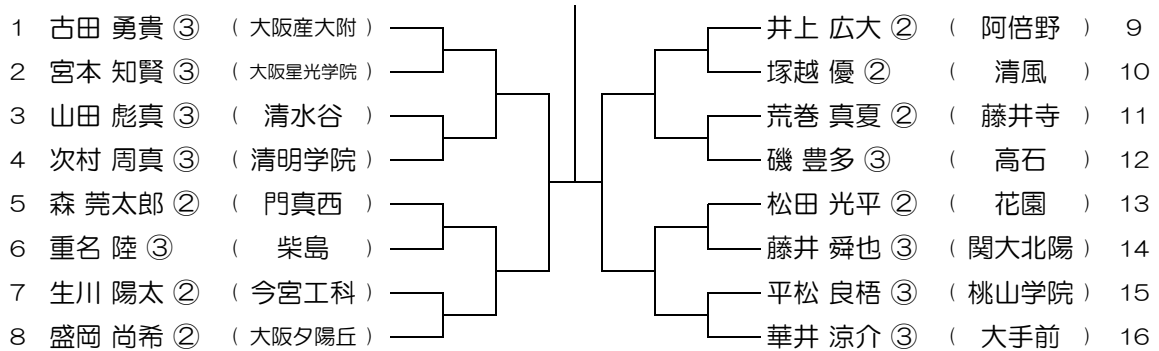

平成30年度 春季テニス大会 一次予選

【BS】 No.076

会場： 城東工科

平成30年度 春季テニス大会 一次予選

【BS】 No.077

会場：桜宮

平成30年度 春季テニス大会 一次予選

【BS】 No.078

会場：桜宮

平成30年度 春季テニス大会 一次予選

【BS】 No.079

会場：関大北陽（第2グラウンド）

平成30年度 春季テニス大会 一次予選

【BS】 No.080

会場：関大北陽（第2グラウンド）

平成30年度 春季テニス大会 一次予選

【BS】 No.081 会場： 関大北陽（第2グラウンド） 平成30年度 春季テニス大会 一次予選

【BS】 No.082 会場： 関大北陽（第2グラウンド） 平成30年度 春季テニス大会 一次予選

【BS】 No.083 会場： 大阪産大附（生駒グラウンド） 平成30年度 春季テニス大会 一次予選

【BS】 No.084 会場： 大阪産大附（生駒グラウンド） 平成30年度 春季テニス大会 一次予選

【BS】 No.085 会場：大阪産大附（生駒グラウンド） 平成30年度 春季テニス大会 一次予選