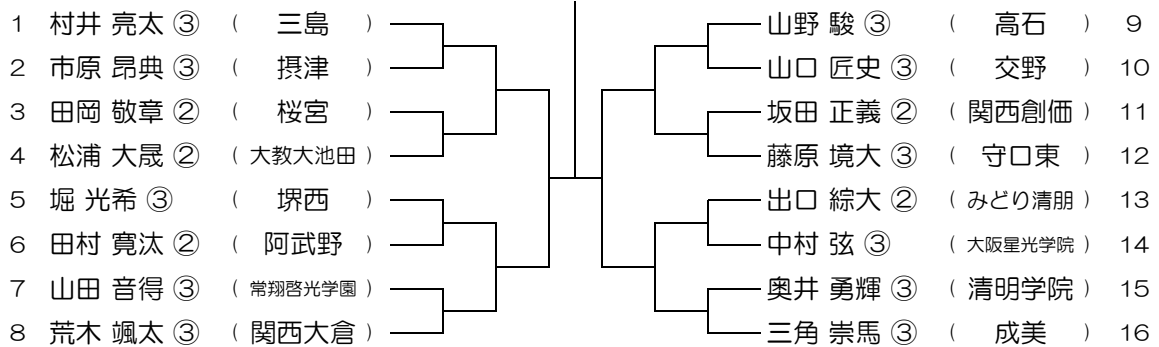

会場： 三国丘

平成30年度 春季テニス大会 一次予選

【BS】 No.047

会場： 三国丘

平成30年度 春季テニス大会 一次予選

【BS】 No.048

会場： 三国丘

平成30年度 春季テニス大会 一次予選

【BS】 No.049

会場： 三国丘

平成30年度 春季テニス大会 一次予選

【BS】 No.050

会場： 成美

平成30年度 春季テニス大会 一次予選

【BS】 No.051

会場： 成美

平成30年度 春季テニス大会 一次予選

【BS】 No.052

会場： 成美

平成30年度 春季テニス大会 一次予選

【BS】 No.053

会場： 成美

平成30年度 春季テニス大会 一次予選

【BS】 No.054