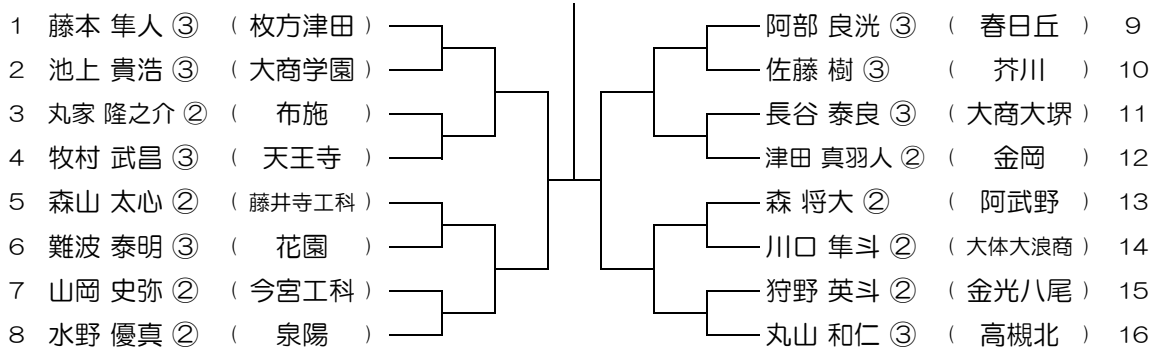

【BS】 No.009

会場：箕面

平成30年度 春季テニス大会 一次予選

【BS】 No.010

会場：箕面

平成30年度 春季テニス大会 一次予選

【BS】 No.011

会場：春日丘

平成30年度 春季テニス大会 一次予選

【BS】 No.012

会場：春日丘

平成30年度 春季テニス大会 一次予選

【BS】 No.013

会場：春日丘

平成30年度 春季テニス大会 一次予選

【BS】 No.014

会場：春日丘

平成30年度 春季テニス大会 一次予選

【BS】 No.015

会場：茨木

平成30年度 春季テニス大会 一次予選

【BS】 No.016

会場：茨木

平成30年度 春季テニス大会 一次予選