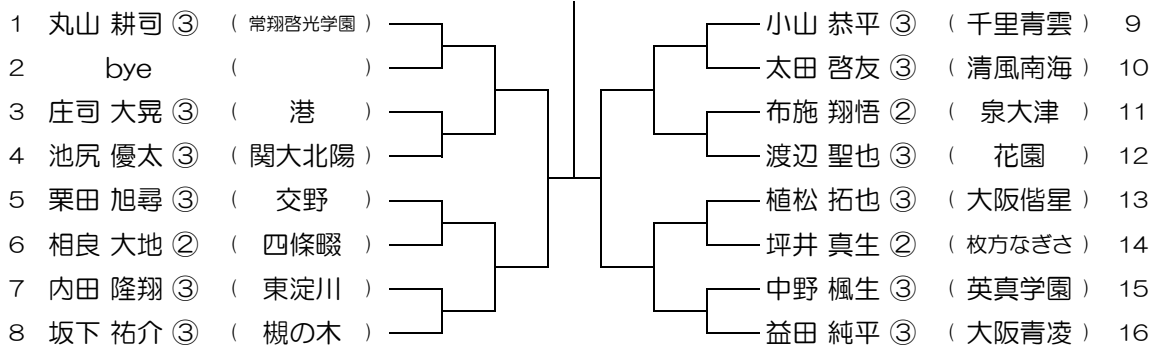

【BS】 No.025

会場： 摂津

平成30年度 春季テニス大会 一次予選

【BS】 No.026

会場： 摂津

平成30年度 春季テニス大会 一次予選

【BS】 No.027

会場： 摂津

平成30年度 春季テニス大会 一次予選

【BS】 No.028

会場： 摂津

平成30年度 春季テニス大会 一次予選

【BS】 No.029

会場： 交野

平成30年度 春季テニス大会 一次予選

【BS】 No.030

会場： 交野

平成30年度 春季テニス大会 一次予選

【BS】 No.031

会場： 高津

平成30年度 春季テニス大会 一次予選

【BS】 No.032

会場： 高津

平成30年度 春季テニス大会 一次予選