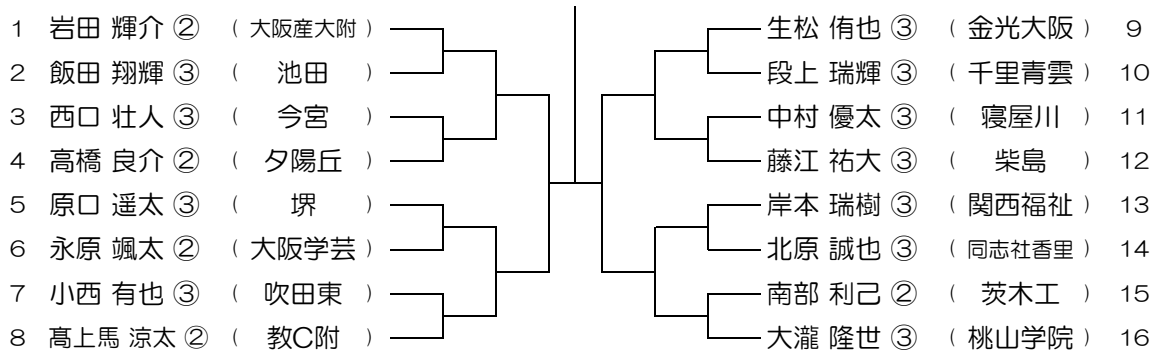

会場：桜宮

平成30年度 春季テニス大会 一次予選

【BS】 No.079

会場：関大北陽（第2グラウンド）

平成30年度 春季テニス大会 一次予選

【BS】 No.080

会場：関大北陽（第2グラウンド）

平成30年度 春季テニス大会 一次予選

【BS】 No.081 会場： 関大北陽（第2グラウンド） 平成30年度 春季テニス大会 一次予選

【BS】 No.082 会場： 関大北陽（第2グラウンド） 平成30年度 春季テニス大会 一次予選

【BS】 No.083 会場： 大阪産大附（生駒グラウンド） 平成30年度 春季テニス大会 一次予選

【BS】 No.084 会場： 大阪産大附（生駒グラウンド） 平成30年度 春季テニス大会 一次予選

【BS】 No.085 会場：大阪産大附（生駒グラウンド） 平成30年度 春季テニス大会 一次予選