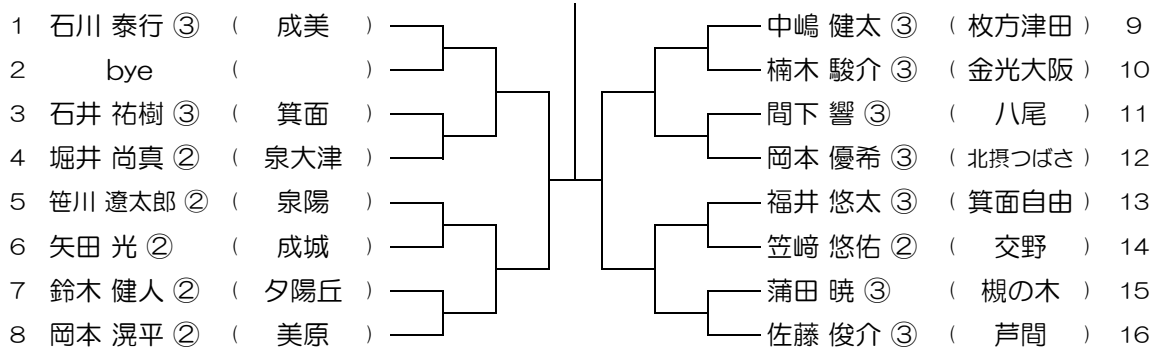

会場： 三国丘

平成30年度 春季テニス大会 一次予選

【BS】 No.047

会場： 三国丘

平成30年度 春季テニス大会 一次予選

【BS】 No.048

会場： 三国丘

平成30年度 春季テニス大会 一次予選

【BS】 No.049

会場： 三国丘

平成30年度 春季テニス大会 一次予選

【BS】 No.050

会場： 成美

平成30年度 春季テニス大会 一次予選

【BS】 No.051

会場： 成美

平成30年度 春季テニス大会 一次予選

【BS】 No.052

会場： 成美

平成30年度 春季テニス大会 一次予選

【BS】 No.053

会場： 成美

平成30年度 春季テニス大会 一次予選

【BS】 No.054