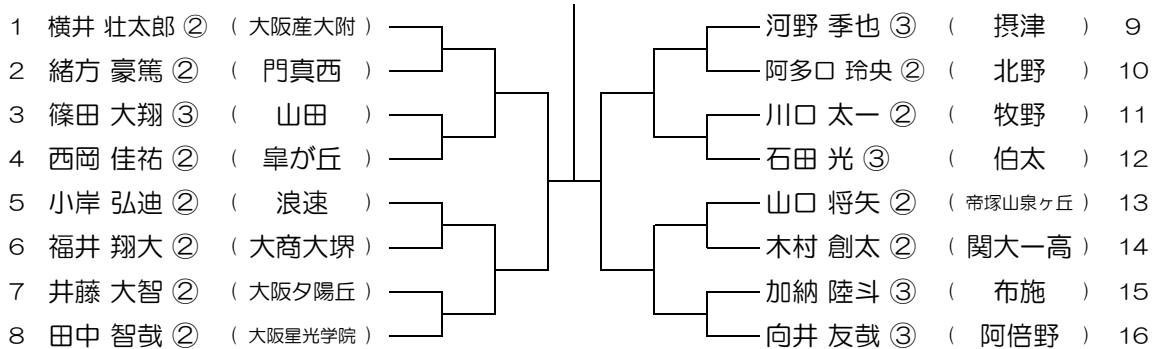

会場：福井

平成30年度 春季テニス大会 一次予選

【BS】 No.023

会場：摂津

平成30年度 春季テニス大会 一次予選

【BS】 No.024

会場：摂津

平成30年度 春季テニス大会 一次予選

【BS】 No.025

会場： 摂津

平成30年度 春季テニス大会 一次予選

【BS】 No.026

会場： 摂津

平成30年度 春季テニス大会 一次予選

【BS】 No.027

会場： 摂津

平成30年度 春季テニス大会 一次予選

【BS】 No.028

会場： 摂津

平成30年度 春季テニス大会 一次予選

【BS】 No.029

会場： 交野

平成30年度 春季テニス大会 一次予選

【BS】 No.030