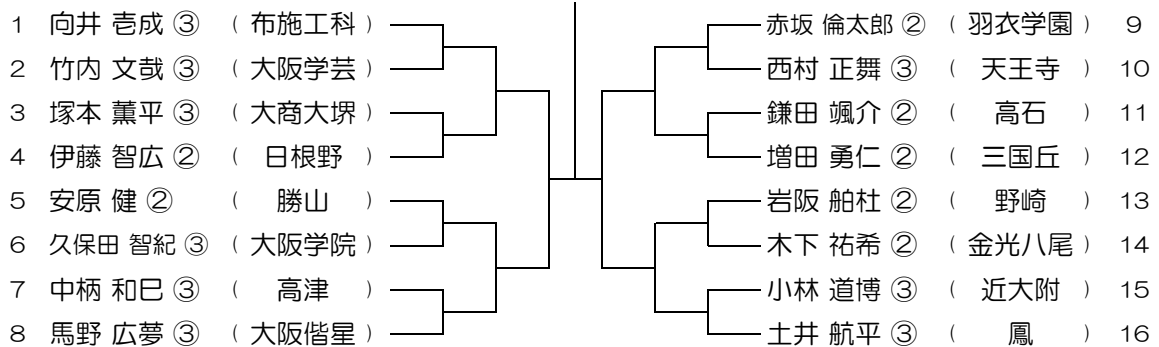

平成30年度 春季テニス大会 一次予選

【BS】 No.044

会場： 狭山

平成30年度 春季テニス大会 一次予選

【BS】 No.045

会場： 狭山

平成30年度 春季テニス大会 一次予選

【BS】 No.046

会場： 三国丘

平成30年度 春季テニス大会 一次予選

【BS】 No.047

会場： 三国丘

平成30年度 春季テニス大会 一次予選

【BS】 No.048

会場： 三国丘

平成30年度 春季テニス大会 一次予選

【BS】 No.049

会場： 三国丘

平成30年度 春季テニス大会 一次予選

【BS】 No.050

会場： 成美

平成30年度 春季テニス大会 一次予選

【BS】 No.051

会場： 成美