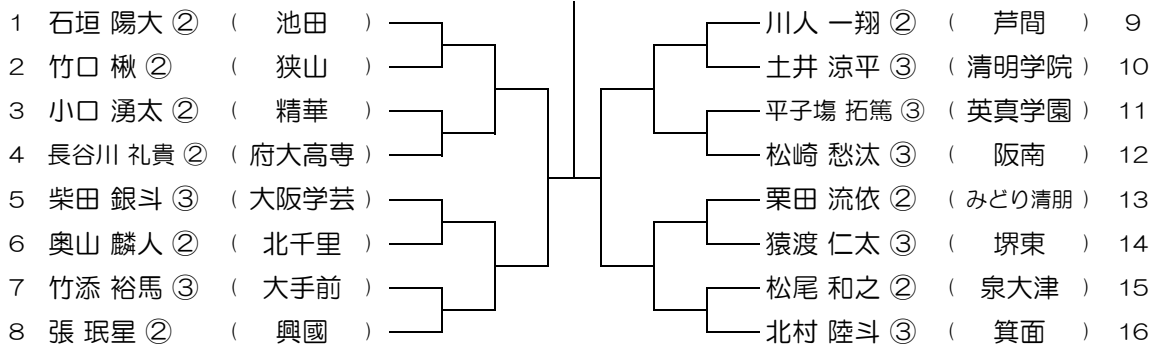

【BS】 No.001

会場：桜塚

平成30年度 春季テニス大会 一次予選

【BS】 No.002

会場：桜塚

平成30年度 春季テニス大会 一次予選

【BS】 No.003

会場：刀根山

平成30年度 春季テニス大会 一次予選

【BS】 No.004

会場：刀根山

平成30年度 春季テニス大会 一次予選

【BS】 No.005

会場： 刀根山

平成30年度 春季テニス大会 一次予選

【BS】 No.006

会場： 刀根山

平成30年度 春季テニス大会 一次予選

【BS】 No.007

会場： 箕面

平成30年度 春季テニス大会 一次予選

【BS】 No.008

会場： 箕面

平成30年度 春季テニス大会 一次予選

【BS】 No.009

会場：箕面

平成30年度 春季テニス大会 一次予選

【BS】 No.010

会場：箕面

平成30年度 春季テニス大会 一次予選

【BS】 No.011

会場：春日丘