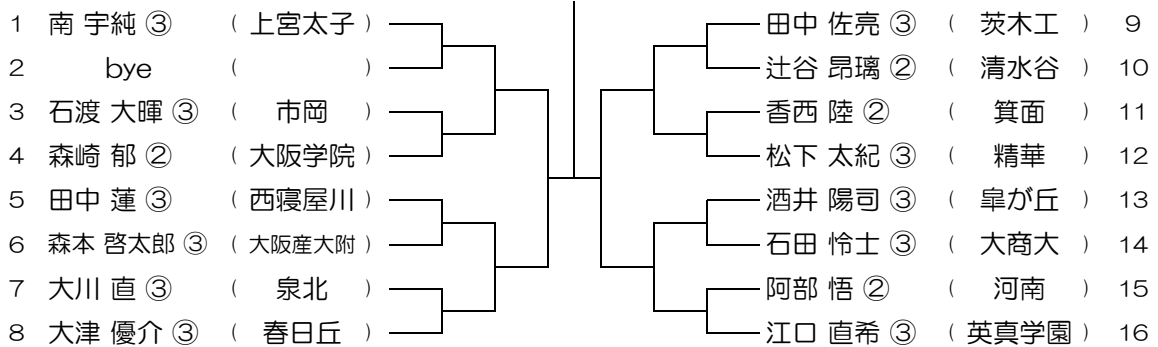

【BS】 No.065

会場： りんくう翔南

平成30年度 春季テニス大会 一次予選

【BS】 No.066

会場： 泉鳥取

平成30年度 春季テニス大会 一次予選

【BS】 No.067

会場： 泉鳥取

平成30年度 春季テニス大会 一次予選

【BS】 No.068

会場： 泉鳥取

平成30年度 春季テニス大会 一次予選

【BS】 No.069

会場： 茨木工

平成30年度 春季テニス大会 一次予選

【BS】 No.070

会場： 茨木工

平成30年度 春季テニス大会 一次予選

【BS】 No.071

会場： 茨木工

平成30年度 春季テニス大会 一次予選

【BS】 No.072

会場： 茨木工

平成30年度 春季テニス大会 一次予選

【BS】 No.073

会場： 城東工科

平成30年度 春季テニス大会 一次予選

【BS】 No.074

会場： 城東工科

平成30年度 春季テニス大会 一次予選

【BS】 No.075

会場： 城東工科