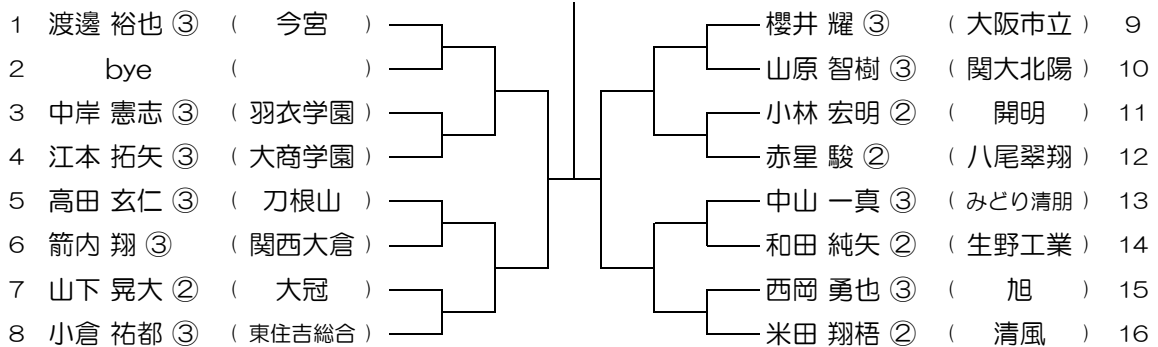

【BS】 No.001

会場：桜塚

平成30年度 春季テニス大会 一次予選

【BS】 No.002

会場：桜塚

平成30年度 春季テニス大会 一次予選

【BS】 No.003

会場：刀根山

平成30年度 春季テニス大会 一次予選

【BS】 No.004

会場：刀根山

平成30年度 春季テニス大会 一次予選

【BS】 No.005

会場： 刀根山

平成30年度 春季テニス大会 一次予選

【BS】 No.006