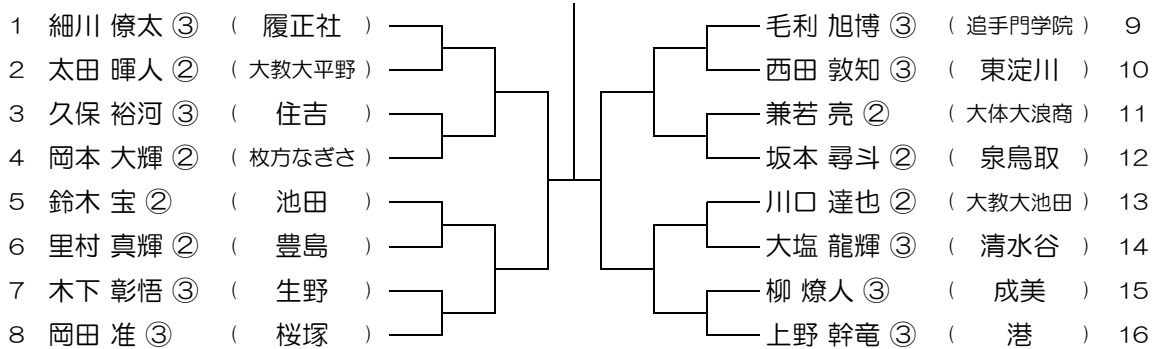

会場： りんくう翔南

平成30年度 春季テニス大会 一次予選

【BS】 No.063

会場： りんくう翔南

平成30年度 春季テニス大会 一次予選

【BS】 No.064

会場： りんくう翔南

平成30年度 春季テニス大会 一次予選

【BS】 No.065

会場： りんくう翔南

平成30年度 春季テニス大会 一次予選

【BS】 No.066

会場： 泉鳥取

平成30年度 春季テニス大会 一次予選

【BS】 No.067

会場： 泉鳥取

平成30年度 春季テニス大会 一次予選

【BS】 No.068

会場： 泉鳥取

平成30年度 春季テニス大会 一次予選

【BS】 No.069

会場： 茨木工

平成30年度 春季テニス大会 一次予選

【BS】 No.070