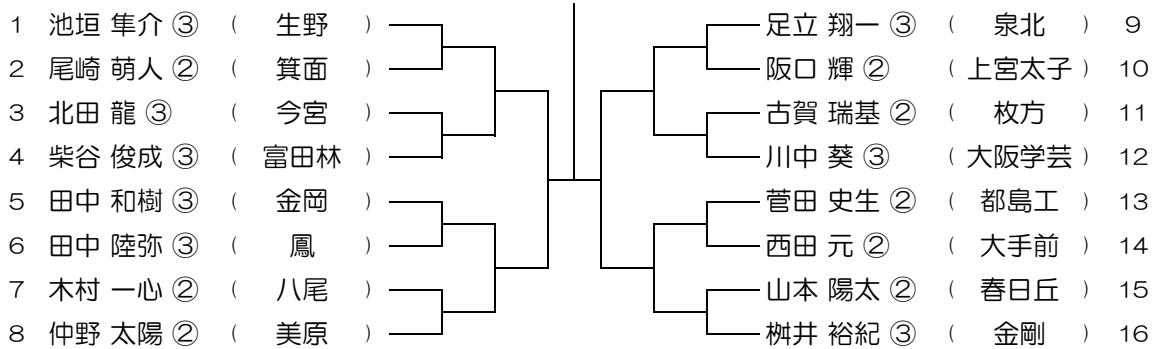

【BS】 No.033

会場： 教C附

平成30年度 春季テニス大会 一次予選

【BS】 No.034

会場： 教C附

平成30年度 春季テニス大会 一次予選

【BS】 No.035

会場： 富田林

平成30年度 春季テニス大会 一次予選

【BS】 No.036

会場： 富田林

平成30年度 春季テニス大会 一次予選

【BS】 No.037

会場： 金剛

平成30年度 春季テニス大会 一次予選

【BS】 No.038

会場： 金剛

平成30年度 春季テニス大会 一次予選

【BS】 No.039

会場： 金剛

平成30年度 春季テニス大会 一次予選

【BS】 No.040

会場： 狭山

平成30年度 春季テニス大会 一次予選