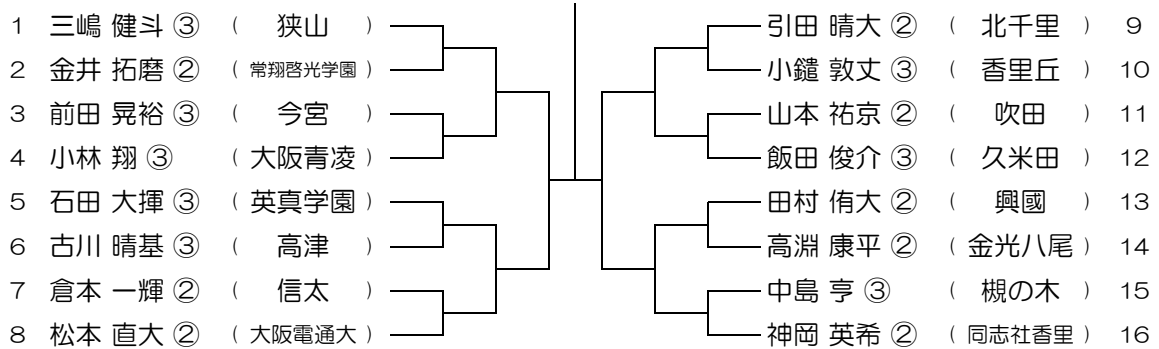

会場： 金剛

平成30年度 春季テニス大会 一次予選

【BS】 No.039

会場： 金剛

平成30年度 春季テニス大会 一次予選

【BS】 No.040

会場： 狭山

平成30年度 春季テニス大会 一次予選

【BS】 No.041

会場： 狭山

平成30年度 春季テニス大会 一次予選

【BS】 No.042

会場： 狭山

平成30年度 春季テニス大会 一次予選

【BS】 No.043

会場： 狭山

平成30年度 春季テニス大会 一次予選

【BS】 No.044

会場： 狭山

平成30年度 春季テニス大会 一次予選

【BS】 No.045

会場： 狭山

平成30年度 春季テニス大会 一次予選

【BS】 No.046