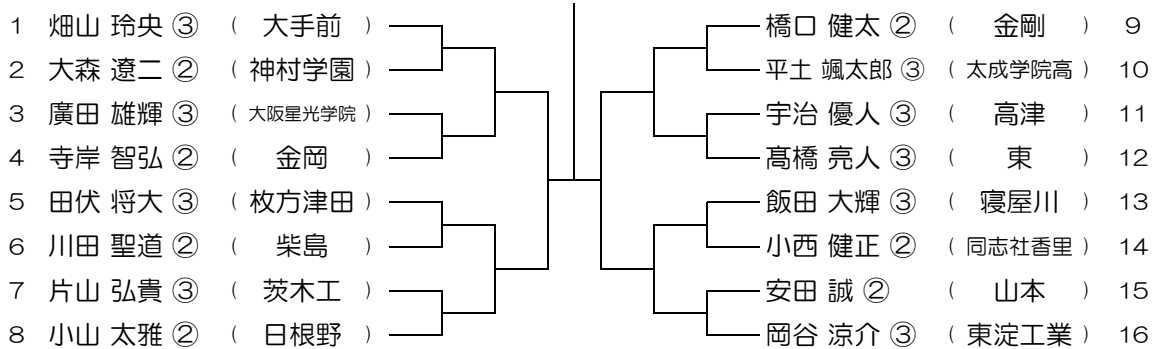

平成30年度 春季テニス大会 一次予選

【BS】 No.036

会場： 富田林

平成30年度 春季テニス大会 一次予選

【BS】 No.037

会場： 金剛

平成30年度 春季テニス大会 一次予選

【BS】 No.038

会場： 金剛

平成30年度 春季テニス大会 一次予選

【BS】 No.039

会場： 金剛

平成30年度 春季テニス大会 一次予選

【BS】 No.040

会場： 狭山

平成30年度 春季テニス大会 一次予選

【BS】 No.041

会場： 狭山

平成30年度 春季テニス大会 一次予選

【BS】 No.042

会場： 狭山

平成30年度 春季テニス大会 一次予選

【BS】 No.043

会場： 狭山