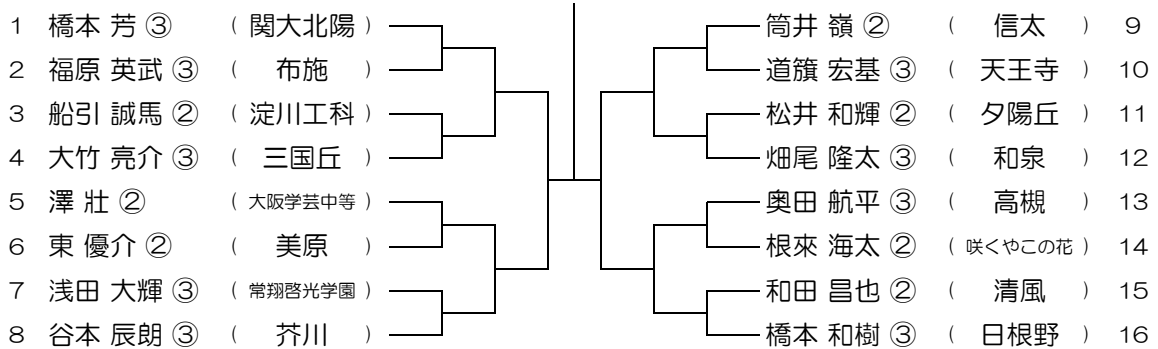

平成30年度 春季テニス大会 一次予選

【BS】 No.076

会場： 城東工科

平成30年度 春季テニス大会 一次予選

【BS】 No.077

会場：桜宮

平成30年度 春季テニス大会 一次予選

【BS】 No.078

会場：桜宮

平成30年度 春季テニス大会 一次予選

【BS】 No.079

会場：関大北陽（第2グラウンド）

平成30年度 春季テニス大会 一次予選

【BS】 No.080

会場：関大北陽（第2グラウンド）

平成30年度 春季テニス大会 一次予選

【BS】 No.081 会場： 関大北陽（第2グラウンド） 平成30年度 春季テニス大会 一次予選

【BS】 No.082 会場： 関大北陽（第2グラウンド） 平成30年度 春季テニス大会 一次予選

【BS】 No.083 会場： 大阪産大附（生駒グラウンド） 平成30年度 春季テニス大会 一次予選

【BS】 No.084 会場： 大阪産大附（生駒グラウンド） 平成30年度 春季テニス大会 一次予選

【BS】 No.085 会場：大阪産大附（生駒グラウンド） 平成30年度 春季テニス大会 一次予選