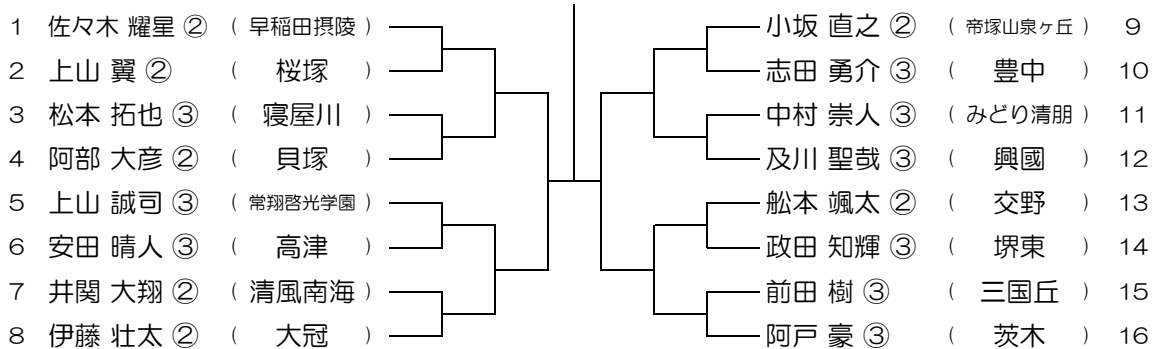

平成30年度 春季テニス大会 一次予選

【BS】 No.012

会場：春日丘

平成30年度 春季テニス大会 一次予選

【BS】 No.013

会場：春日丘

平成30年度 春季テニス大会 一次予選

【BS】 No.014

会場：春日丘

平成30年度 春季テニス大会 一次予選

【BS】 No.015

会場：茨木

平成30年度 春季テニス大会 一次予選

【BS】 No.016

会場：茨木

平成30年度 春季テニス大会 一次予選

【BS】 No.017

会場： 茨木

平成30年度 春季テニス大会 一次予選

【BS】 No.018

会場： 茨木

平成30年度 春季テニス大会 一次予選

【BS】 No.019

会場： 福井