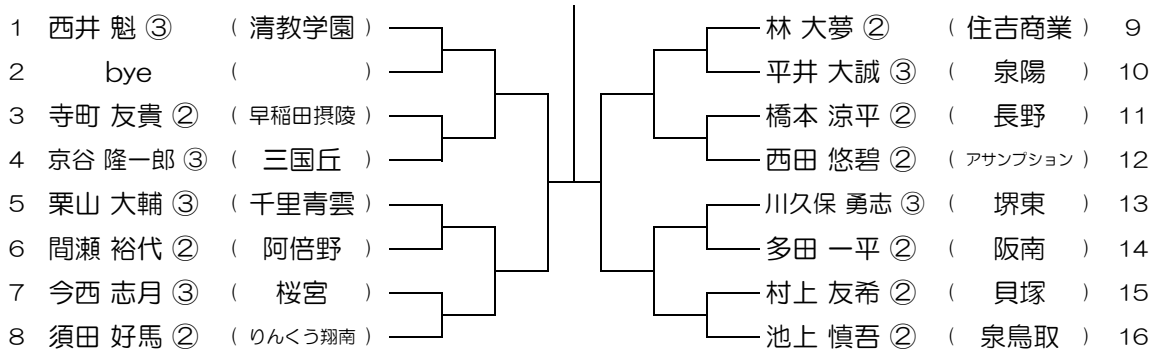

会場： りんくう翔南

平成30年度 春季テニス大会 一次予選

【BS】 No.063

会場： りんくう翔南

平成30年度 春季テニス大会 一次予選

【BS】 No.064

会場： りんくう翔南

平成30年度 春季テニス大会 一次予選

【BS】 No.065

会場： りんくう翔南

平成30年度 春季テニス大会 一次予選

【BS】 No.066

会場： 泉鳥取

平成30年度 春季テニス大会 一次予選

【BS】 No.067

会場： 泉鳥取

平成30年度 春季テニス大会 一次予選

【BS】 No.068

会場： 泉鳥取

平成30年度 春季テニス大会 一次予選

【BS】 No.069

会場： 茨木工

平成30年度 春季テニス大会 一次予選

【BS】 No.070