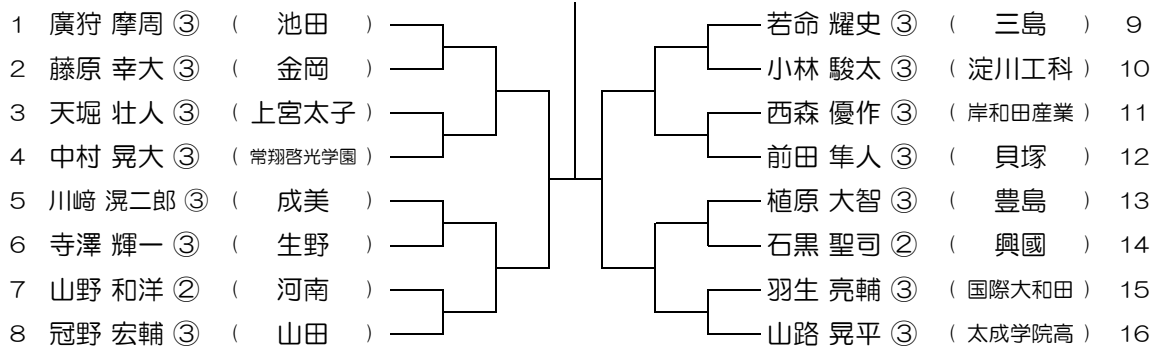

会場： 三国丘

平成30年度 春季テニス大会 一次予選

【BS】 No.047

会場： 三国丘

平成30年度 春季テニス大会 一次予選

【BS】 No.048

会場： 三国丘

平成30年度 春季テニス大会 一次予選

【BS】 No.049

会場： 三国丘

平成30年度 春季テニス大会 一次予選

【BS】 No.050

会場： 成美

平成30年度 春季テニス大会 一次予選

【BS】 No.051

会場： 成美

平成30年度 春季テニス大会 一次予選

【BS】 No.052

会場： 成美

平成30年度 春季テニス大会 一次予選

【BS】 No.053

会場： 成美

平成30年度 春季テニス大会 一次予選

【BS】 No.054