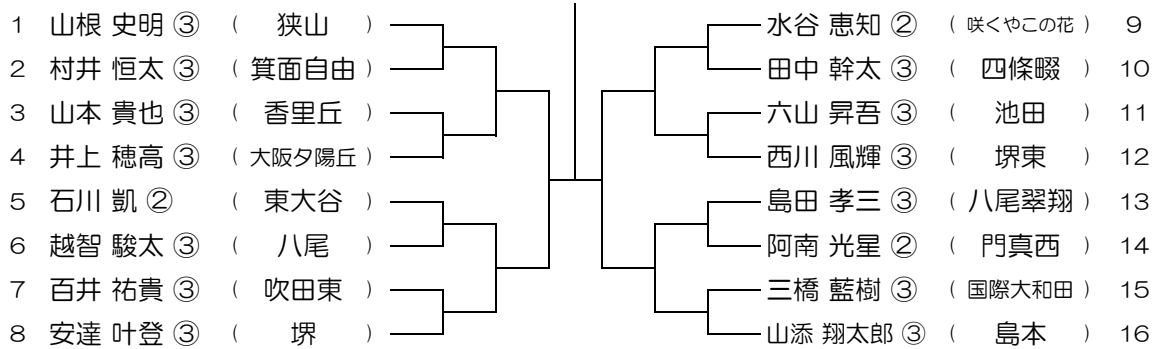

平成30年度 春季テニス大会 一次予選

【BS】 No.036

会場： 富田林

平成30年度 春季テニス大会 一次予選

【BS】 No.037

会場： 金剛

平成30年度 春季テニス大会 一次予選

【BS】 No.038

会場： 金剛

平成30年度 春季テニス大会 一次予選

【BS】 No.039

会場： 金剛

平成30年度 春季テニス大会 一次予選

【BS】 No.040

会場： 狭山

平成30年度 春季テニス大会 一次予選

【BS】 No.041

会場： 狭山

平成30年度 春季テニス大会 一次予選

【BS】 No.042

会場： 狭山

平成30年度 春季テニス大会 一次予選

【BS】 No.043

会場： 狭山