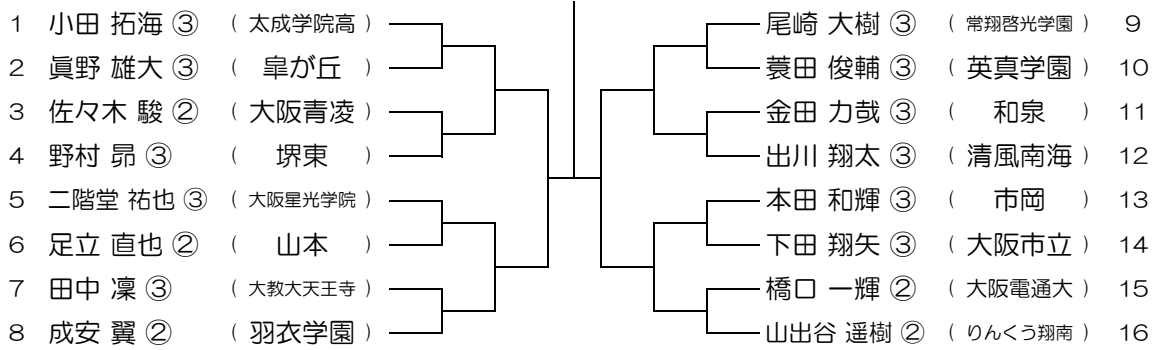

会場： 泉大津

平成30年度 春季テニス大会 一次予選

【BS】 No.055

会場： 泉大津

平成30年度 春季テニス大会 一次予選

【BS】 No.056

会場： 泉大津

平成30年度 春季テニス大会 一次予選

【BS】 No.057

会場： 泉大津

平成30年度 春季テニス大会 一次予選

【BS】 No.058

会場： 信太

平成30年度 春季テニス大会 一次予選

【BS】 No.059

会場： 信太

平成30年度 春季テニス大会 一次予選

【BS】 No.060

会場： 信太

平成30年度 春季テニス大会 一次予選

【BS】 No.061

会場： 信太

平成30年度 春季テニス大会 一次予選

【BS】 No.062

会場： りんくう翔南

平成30年度 春季テニス大会 一次予選

【BS】 No.063

会場： りんくう翔南

平成30年度 春季テニス大会 一次予選

【BS】 No.064

会場： りんくう翔南

平成30年度 春季テニス大会 一次予選