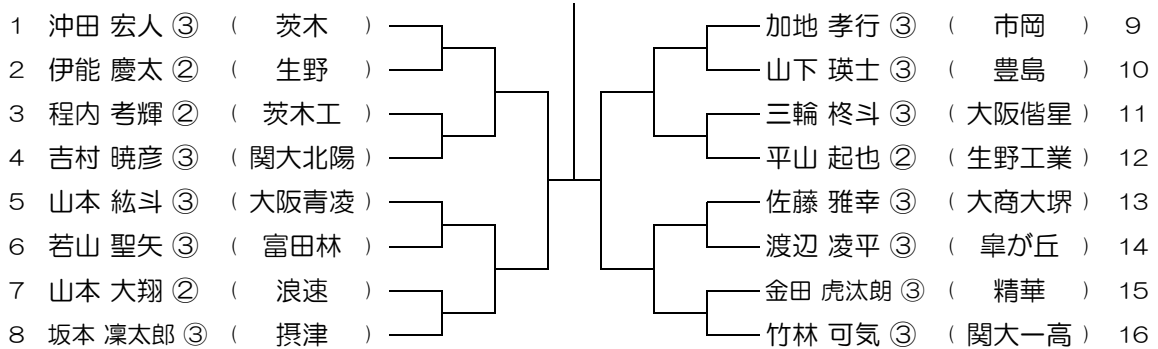

平成30年度 春季テニス大会 一次予選

【BS】 No.012

会場：春日丘

平成30年度 春季テニス大会 一次予選

【BS】 No.013

会場：春日丘

平成30年度 春季テニス大会 一次予選

【BS】 No.014

会場：春日丘

平成30年度 春季テニス大会 一次予選

【BS】 No.015

会場：茨木

平成30年度 春季テニス大会 一次予選

【BS】 No.016

会場：茨木

平成30年度 春季テニス大会 一次予選

【BS】 No.017

会場： 茨木

平成30年度 春季テニス大会 一次予選

【BS】 No.018

会場： 茨木

平成30年度 春季テニス大会 一次予選

【BS】 No.019

会場： 福井