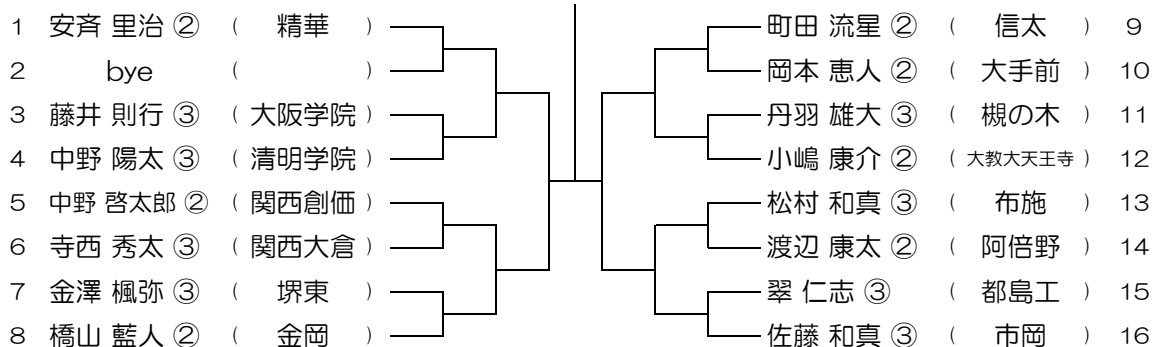

会場： 泉大津

平成30年度 春季テニス大会 一次予選

【BS】 No.055

会場： 泉大津

平成30年度 春季テニス大会 一次予選

【BS】 No.056

会場： 泉大津

平成30年度 春季テニス大会 一次予選

【BS】 No.057

会場： 泉大津

平成30年度 春季テニス大会 一次予選

【BS】 No.058

会場： 信太

平成30年度 春季テニス大会 一次予選

【BS】 No.059

会場： 信太

平成30年度 春季テニス大会 一次予選

【BS】 No.060

会場： 信太

平成30年度 春季テニス大会 一次予選

【BS】 No.061

会場： 信太

平成30年度 春季テニス大会 一次予選

【BS】 No.062