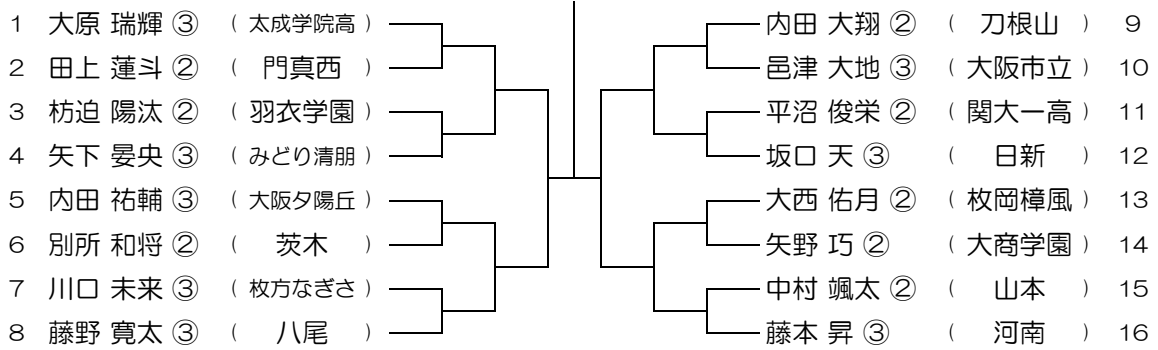

【BS】 No.001

会場：桜塚

平成30年度 春季テニス大会 一次予選

【BS】 No.002

会場：桜塚

平成30年度 春季テニス大会 一次予選

【BS】 No.003

会場：刀根山

平成30年度 春季テニス大会 一次予選

【BS】 No.004

会場：刀根山

平成30年度 春季テニス大会 一次予選

【BS】 No.005

会場： 刀根山

平成30年度 春季テニス大会 一次予選

【BS】 No.006

会場： 刀根山

平成30年度 春季テニス大会 一次予選

【BS】 No.007

会場： 箕面

平成30年度 春季テニス大会 一次予選

【BS】 No.008

会場： 箕面

平成30年度 春季テニス大会 一次予選