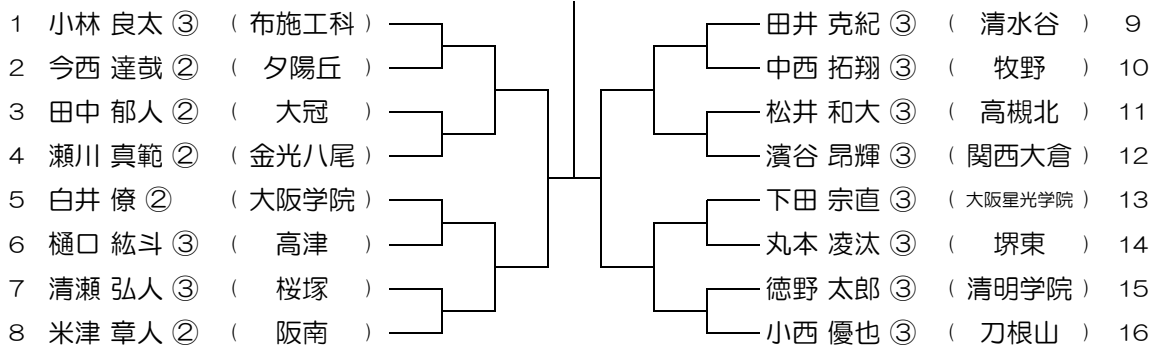

【BS】 No.001

会場：桜塚

平成30年度 春季テニス大会 一次予選

【BS】 No.002

会場：桜塚

平成30年度 春季テニス大会 一次予選

【BS】 No.003

会場：刀根山

平成30年度 春季テニス大会 一次予選

【BS】 No.004

会場：刀根山

平成30年度 春季テニス大会 一次予選

【BS】 No.005

会場： 刀根山

平成30年度 春季テニス大会 一次予選

【BS】 No.006