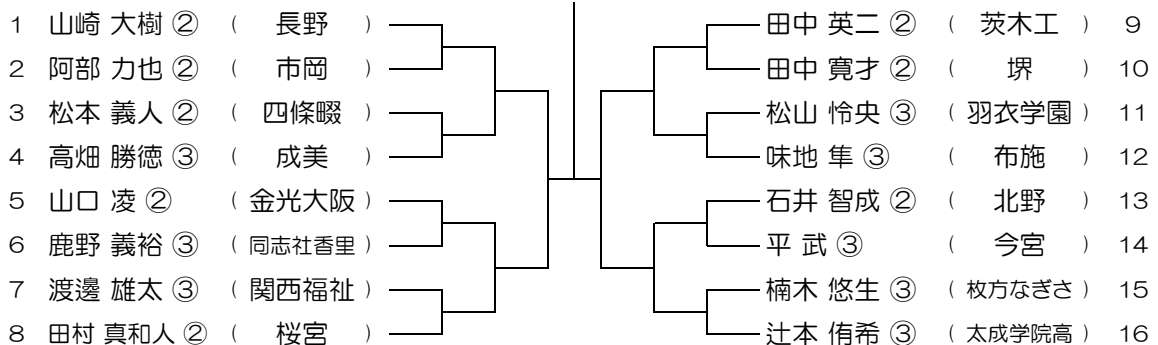

【BS】 No.065

会場： りんくう翔南

平成30年度 春季テニス大会 一次予選

【BS】 No.066

会場： 泉鳥取

平成30年度 春季テニス大会 一次予選

【BS】 No.067

会場： 泉鳥取

平成30年度 春季テニス大会 一次予選

【BS】 No.068

会場： 泉鳥取

平成30年度 春季テニス大会 一次予選

【BS】 No.069

会場： 茨木工

平成30年度 春季テニス大会 一次予選

【BS】 No.070

会場： 茨木工

平成30年度 春季テニス大会 一次予選

【BS】 No.071

会場： 茨木工

平成30年度 春季テニス大会 一次予選

【BS】 No.072

会場： 茨木工

平成30年度 春季テニス大会 一次予選

【BS】 No.073

会場： 城東工科

平成30年度 春季テニス大会 一次予選

【BS】 No.074

会場： 城東工科

平成30年度 春季テニス大会 一次予選

【BS】 No.075

会場： 城東工科