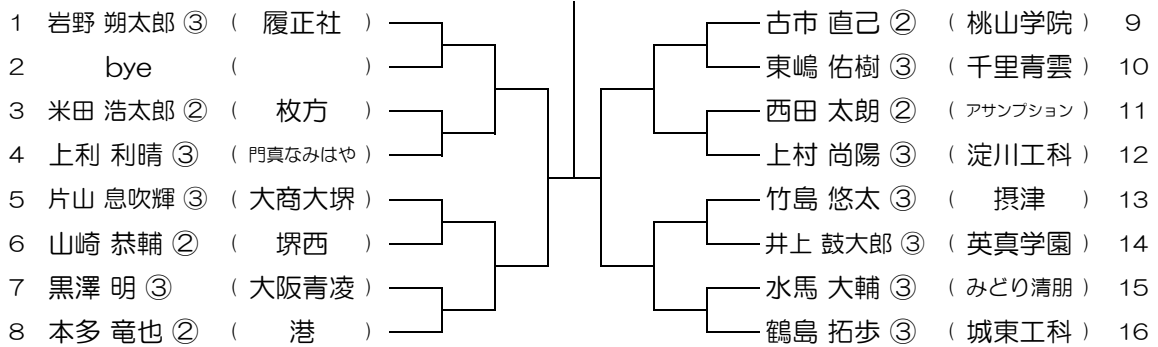

【BS】 No.065

会場： りんくう翔南

平成30年度 春季テニス大会 一次予選

【BS】 No.066

会場： 泉鳥取

平成30年度 春季テニス大会 一次予選

【BS】 No.067

会場： 泉鳥取

平成30年度 春季テニス大会 一次予選

【BS】 No.068

会場： 泉鳥取

平成30年度 春季テニス大会 一次予選

【BS】 No.069

会場： 茨木工

平成30年度 春季テニス大会 一次予選

【BS】 No.070

会場： 茨木工

平成30年度 春季テニス大会 一次予選

【BS】 No.071

会場： 茨木工

平成30年度 春季テニス大会 一次予選

【BS】 No.072

会場： 茨木工

平成30年度 春季テニス大会 一次予選

【BS】 No.073

会場： 城東工科

平成30年度 春季テニス大会 一次予選

【BS】 No.074

会場： 城東工科

平成30年度 春季テニス大会 一次予選

【BS】 No.075

会場： 城東工科