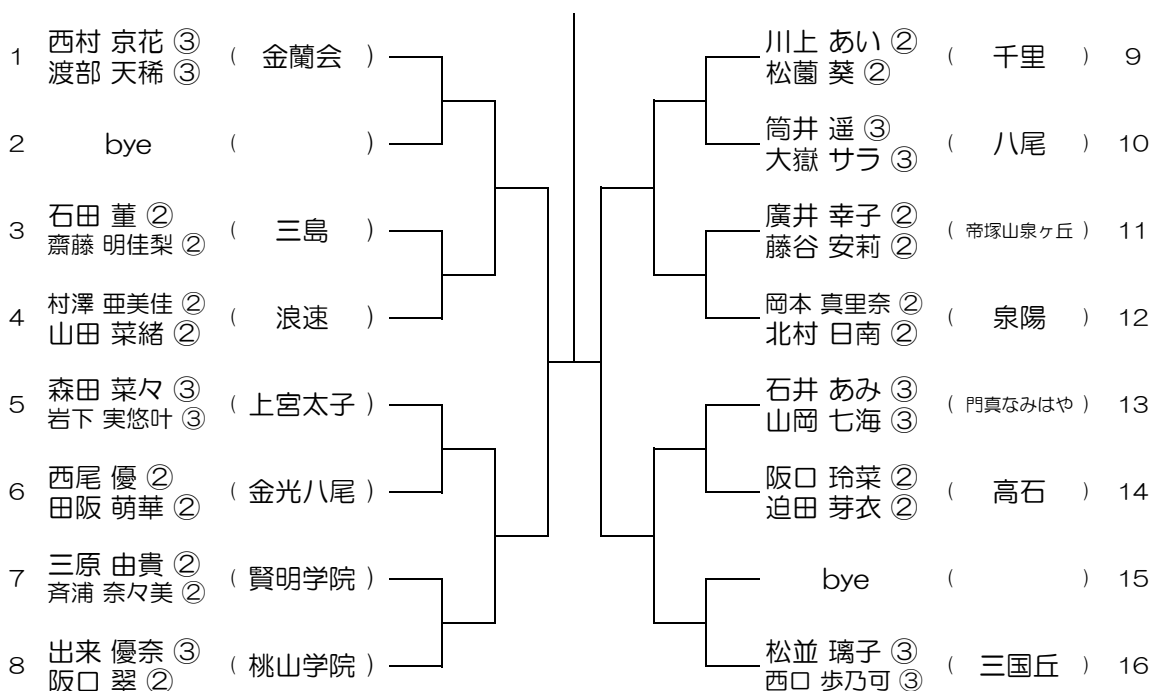

【GD】 No.026 会場：桜宮

平成30年度 春季テニス大会 一次予選

【GD】 No.027 会場：西

平成30年度 春季テニス大会 一次予選

【GD】 No.028 会場：西

平成30年度 春季テニス大会 一次予選

【GD】 No.029 会場： OBF

平成30年度 春季テニス大会 一次予選

【GD】 No.030 会場： OBF

平成30年度 春季テニス大会 一次予選

【GD】 No.031

会場： 金蘭会

平成30年度 春季テニス大会 一次予選

【GD】 No.032

会場： 金蘭会

平成30年度 春季テニス大会 一次予選

【GD】 No.033

会場： 金蘭会

平成30年度 春季テニス大会 一次予選

【GD】 No.034

会場： 大阪成蹊女子 (第3グラウンド)

平成30年度 春季テニス大会 一次予選

【GD】 No.037

会場：大阪成蹊女子（第3グラウンド）