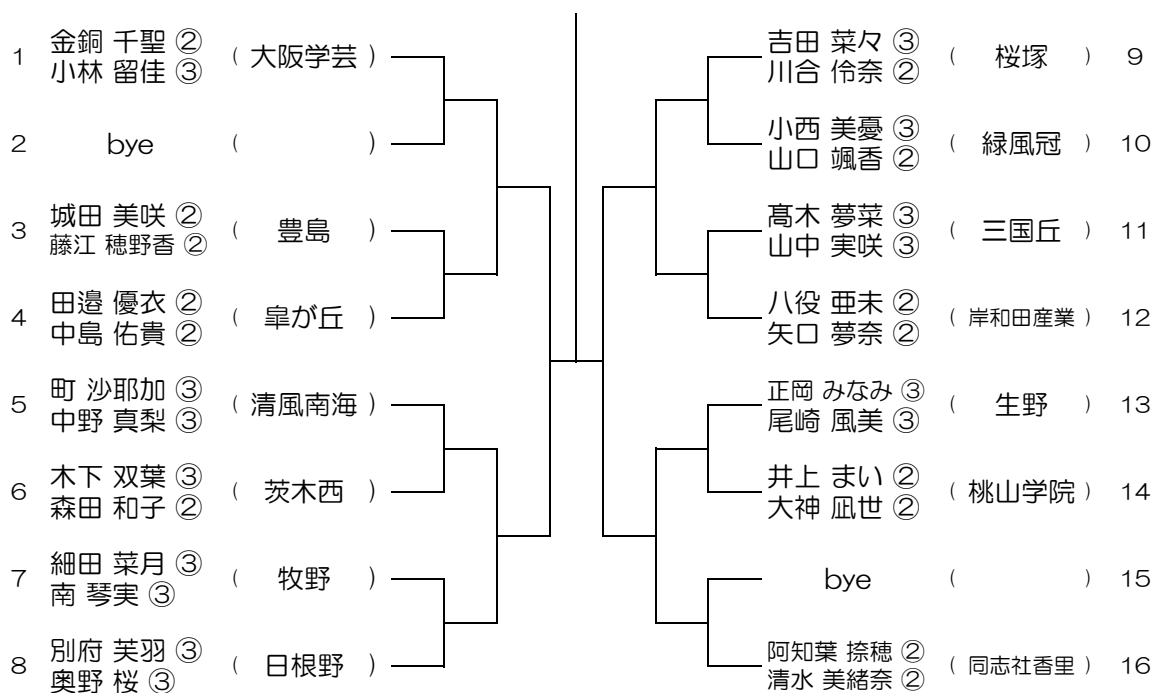

【GD】 No.001 会場：北野

平成30年度 春季テニス大会 一次予選

【GD】 No.002 会場：北野

平成30年度 春季テニス大会 一次予選

【GD】 No.003 会場：北野

平成30年度 春季テニス大会 一次予選

【GD】 No.004 会場：池田

平成30年度 春季テニス大会 一次予選

【GD】 No.005

会場：池田

平成30年度 春季テニス大会 一次予選

【GD】 No.006

会場：池田

平成30年度 春季テニス大会 一次予選

【GD】 No.007

会場： 桜塚

平成30年度 春季テニス大会 一次予選

【GD】 No.008

会場： 桜塚

平成30年度 春季テニス大会 一次予選

【GD】 No.011 会場：春日丘

平成30年度 春季テニス大会 一次予選

【GD】 No.012 会場：茨木西

平成30年度 春季テニス大会 一次予選

【GD】 No.013 会場：茨木西

平成30年度 春季テニス大会 一次予選

【GD】 No.014 会場：北千里

平成30年度 春季テニス大会 一次予選

【GD】 No.015 会場：北千里

平成30年度 春季テニス大会 一次予選

【GD】 No.016 会場：北千里

平成30年度 春季テニス大会 一次予選