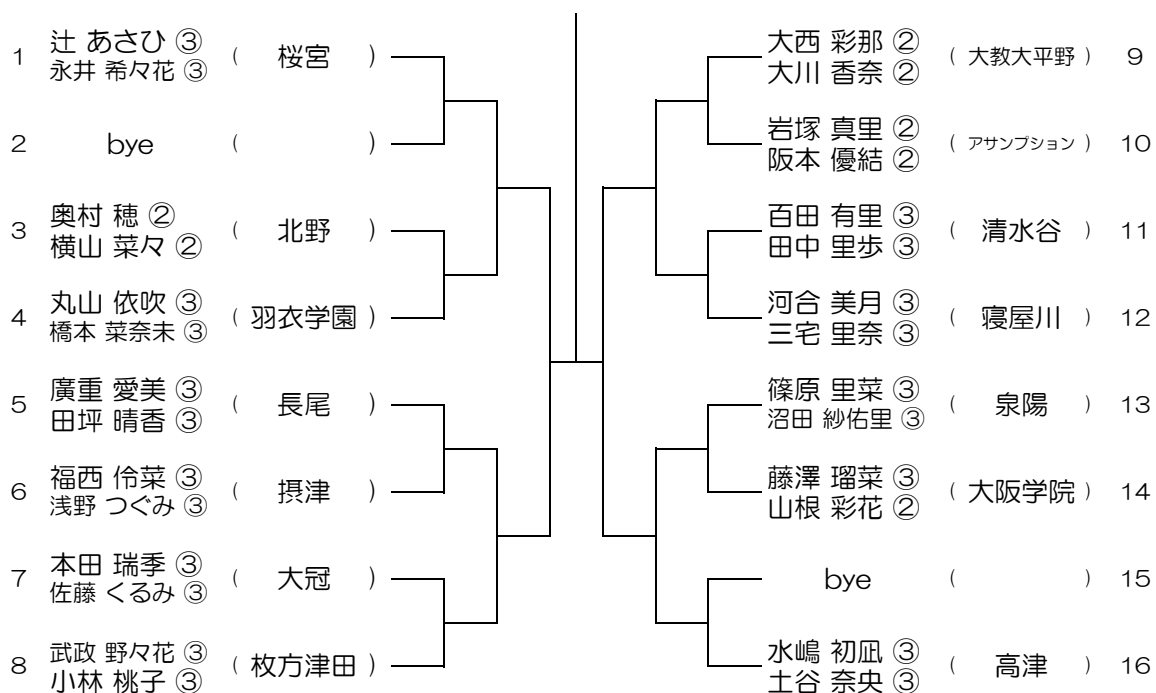

【GD】 No.013 会場：茨木西

平成30年度 春季テニス大会 一次予選

【GD】 No.014 会場：北千里

平成30年度 春季テニス大会 一次予選

【GD】 No.015 会場：北千里

平成30年度 春季テニス大会 一次予選

【GD】 No.016 会場：北千里

平成30年度 春季テニス大会 一次予選

【GD】 No.017 会場：山田

平成30年度 春季テニス大会 一次予選

【GD】 No.018 会場：山田

平成30年度 春季テニス大会 一次予選

【GD】 No.021

会場： 河南

平成30年度 春季テニス大会 一次予選

【GD】 No.022

会場： 富田林

平成30年度 春季テニス大会 一次予選

【GD】 No.023 会場： 富田林

平成30年度 春季テニス大会 一次予選

【GD】 No.024 会場： 今宮

平成30年度 春季テニス大会 一次予選

【GD】 No.025 会場：桜宮

平成30年度 春季テニス大会 一次予選

【GD】 No.026 会場：桜宮

平成30年度 春季テニス大会 一次予選

【GD】 No.027 会場：西

平成30年度 春季テニス大会 一次予選

【GD】 No.028 会場：西

平成30年度 春季テニス大会 一次予選

【GD】 No.029 会場： OBF

平成30年度 春季テニス大会 一次予選