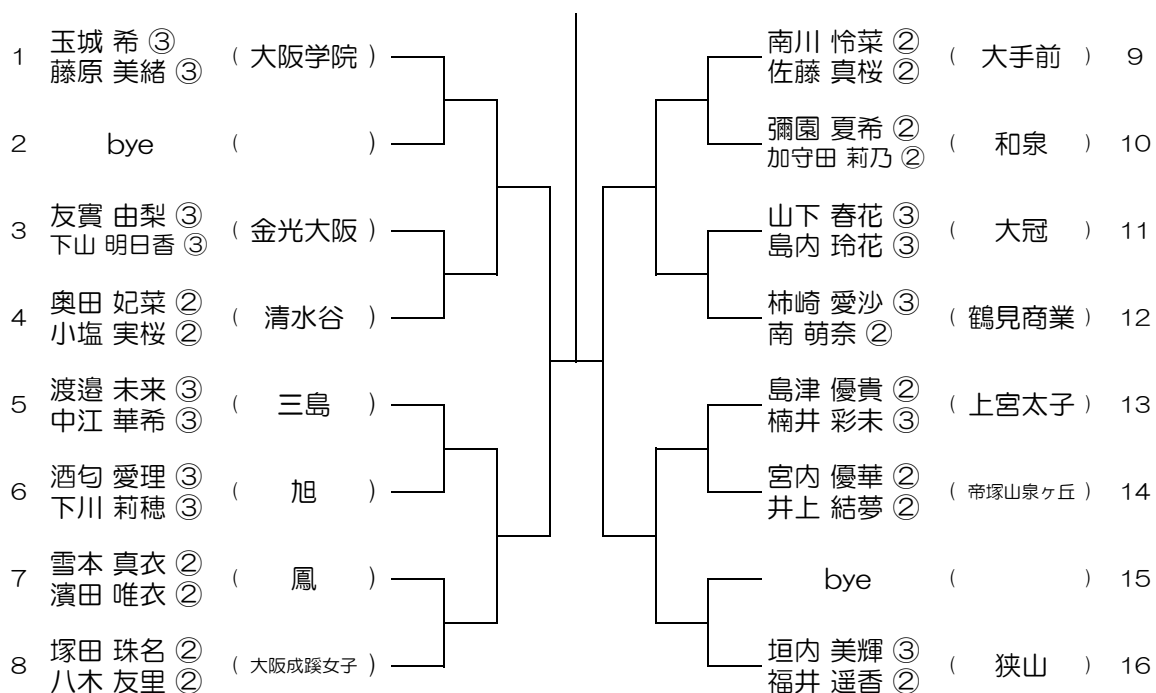

【GD】 No.001 会場：北野

平成30年度 春季テニス大会 一次予選

【GD】 No.002 会場：北野

平成30年度 春季テニス大会 一次予選

【GD】 No.003 会場：北野

平成30年度 春季テニス大会 一次予選

【GD】 No.004 会場：池田

平成30年度 春季テニス大会 一次予選

平成30年度 春季テニス大会 一次予選

【GD】 No.038

会場：大商学園

平成30年度 春季テニス大会 一次予選

【GD】 No.039

会場： 大商学園

平成30年度 春季テニス大会 一次予選

【GD】 No.040

会場： 大体大浪商

平成30年度 春季テニス大会 一次予選

【GD】 No.041

会場： 大体大浪商

平成30年度 春季テニス大会 一次予選

【GD】 No.042

会場： 蜻蛉池公園

平成30年度 春季テニス大会 一次予選

【GD】 No.043

会場： 蜻蛉池公園

平成30年度 春季テニス大会 一次予選

【GD】 No.044

会場： 蜻蛉池公園

平成30年度 春季テニス大会 一次予選

【GD】 No.045

会場：蜻蛉池公園