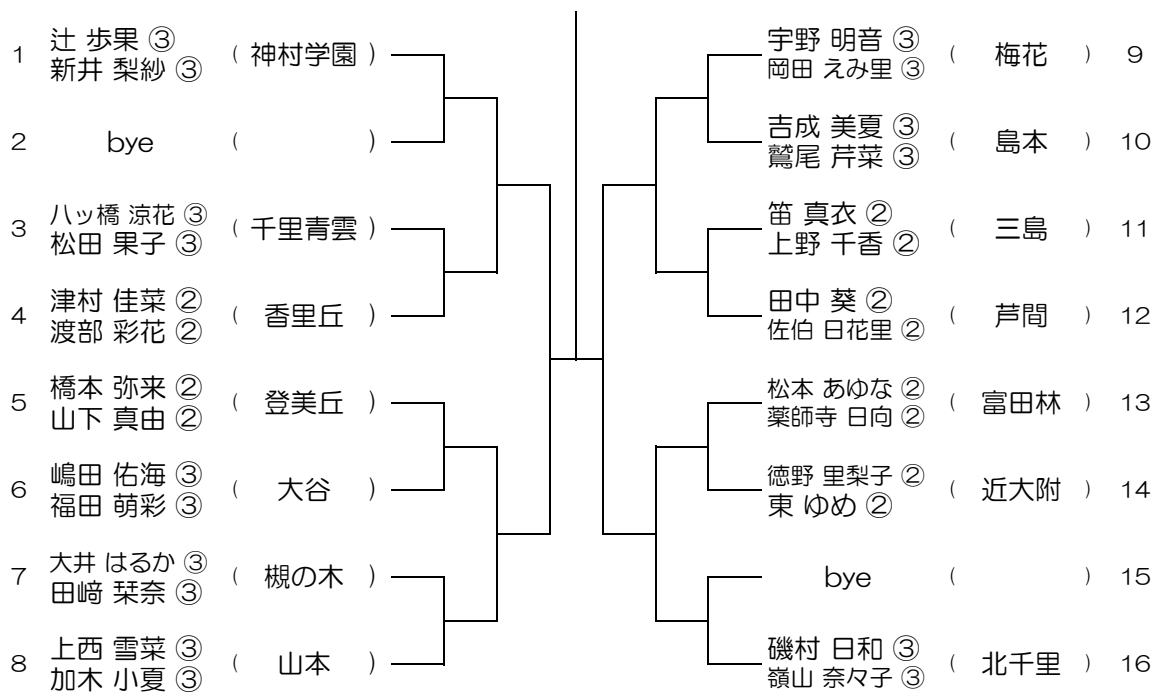

【GD】 No.001 会場：北野

平成30年度 春季テニス大会 一次予選

【GD】 No.002 会場：北野

平成30年度 春季テニス大会 一次予選

【GD】 No.003 会場：北野

平成30年度 春季テニス大会 一次予選

【GD】 No.004 会場：池田

平成30年度 春季テニス大会 一次予選

【GD】 No.005

会場：池田

平成30年度 春季テニス大会 一次予選

【GD】 No.006

会場：池田

平成30年度 春季テニス大会 一次予選

【GD】 No.007

会場： 桜塚

平成30年度 春季テニス大会 一次予選

【GD】 No.008

会場： 桜塚

平成30年度 春季テニス大会 一次予選

【GD】 No.011 会場：春日丘

平成30年度 春季テニス大会 一次予選

【GD】 No.012 会場：茨木西

平成30年度 春季テニス大会 一次予選

【GD】 No.013 会場：茨木西

平成30年度 春季テニス大会 一次予選

【GD】 No.014 会場：北千里

平成30年度 春季テニス大会 一次予選

【GD】 No.015 会場：北千里

平成30年度 春季テニス大会 一次予選

【GD】 No.016 会場：北千里

平成30年度 春季テニス大会 一次予選