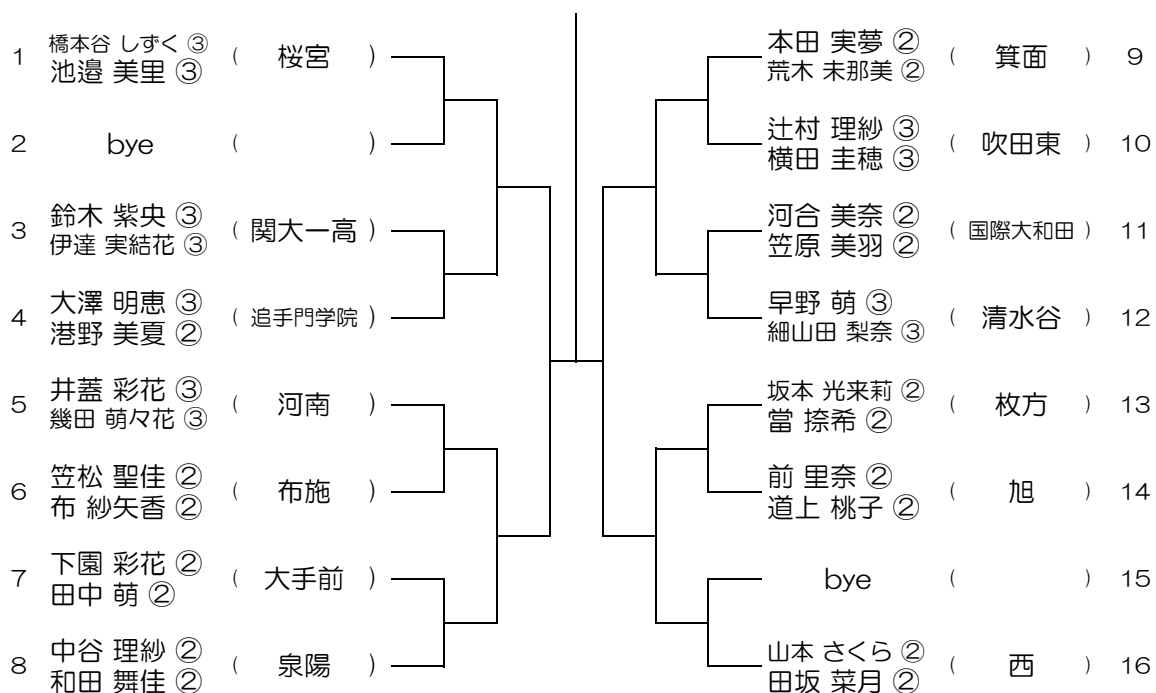

【GD】 No.001 会場：北野

平成30年度 春季テニス大会 一次予選

【GD】 No.002 会場：北野

平成30年度 春季テニス大会 一次予選

【GD】 No.003 会場：北野

平成30年度 春季テニス大会 一次予選

【GD】 No.004 会場：池田

平成30年度 春季テニス大会 一次予選

会場： 富田林

平成30年度 春季テニス大会 一次予選

【GD】 No.023 会場： 富田林

平成30年度 春季テニス大会 一次予選

【GD】 No.024 会場： 今宮

平成30年度 春季テニス大会 一次予選

【GD】 No.025 会場：桜宮

平成30年度 春季テニス大会 一次予選

【GD】 No.026 会場：桜宮

平成30年度 春季テニス大会 一次予選

【GD】 No.027 会場：西

平成30年度 春季テニス大会 一次予選

【GD】 No.028 会場：西

平成30年度 春季テニス大会 一次予選

【GD】 No.029 会場： OBF

平成30年度 春季テニス大会 一次予選

【GD】 No.030 会場： OBF

平成30年度 春季テニス大会 一次予選

【GD】 No.031

会場： 金蘭会

平成30年度 春季テニス大会 一次予選

【GD】 No.032

会場： 金蘭会

平成30年度 春季テニス大会 一次予選