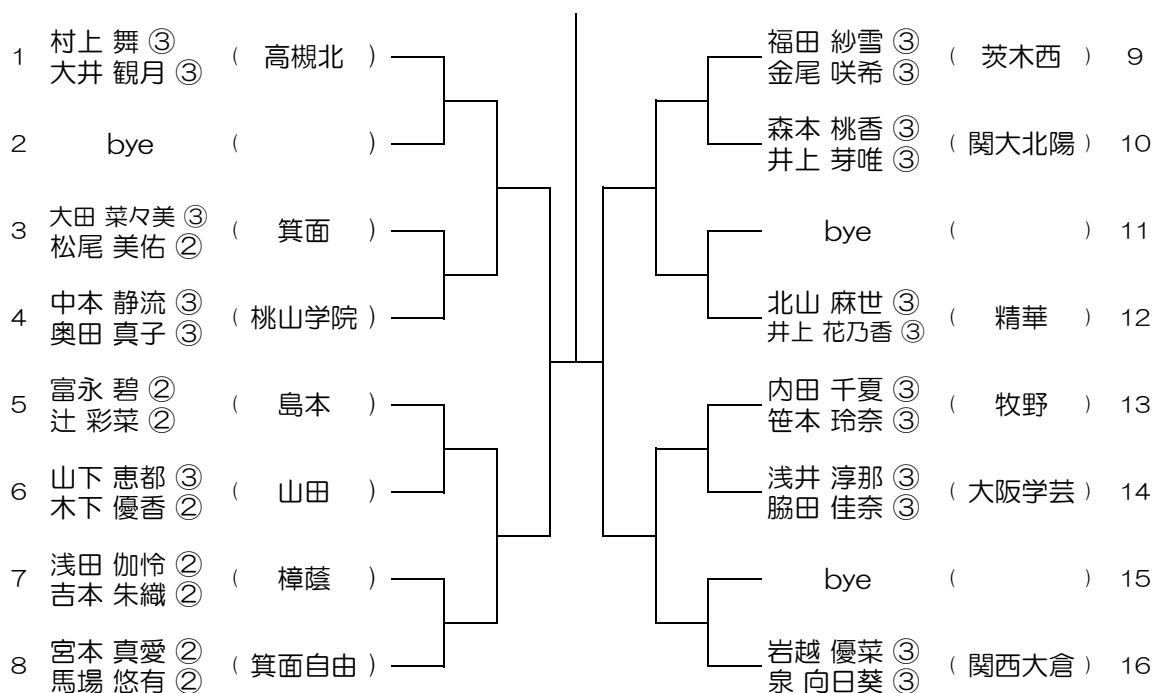

【GD】 No.001 会場：北野

平成30年度 春季テニス大会 一次予選

【GD】 No.002 会場：北野

平成30年度 春季テニス大会 一次予選

【GD】 No.003 会場：北野

平成30年度 春季テニス大会 一次予選

【GD】 No.004 会場：池田

平成30年度 春季テニス大会 一次予選

【GD】 No.005

会場：池田

平成30年度 春季テニス大会 一次予選

【GD】 No.006

会場：池田

平成30年度 春季テニス大会 一次予選

【GD】 No.007

会場： 桜塚

平成30年度 春季テニス大会 一次予選

【GD】 No.008

会場： 桜塚

平成30年度 春季テニス大会 一次予選

【GD】 No.011 会場：春日丘

平成30年度 春季テニス大会 一次予選

【GD】 No.012 会場：茨木西

平成30年度 春季テニス大会 一次予選

【GD】 No.013 会場：茨木西

平成30年度 春季テニス大会 一次予選

【GD】 No.014 会場：北千里

平成30年度 春季テニス大会 一次予選

【GD】 No.015 会場：北千里

平成30年度 春季テニス大会 一次予選

【GD】 No.016 会場：北千里

平成30年度 春季テニス大会 一次予選