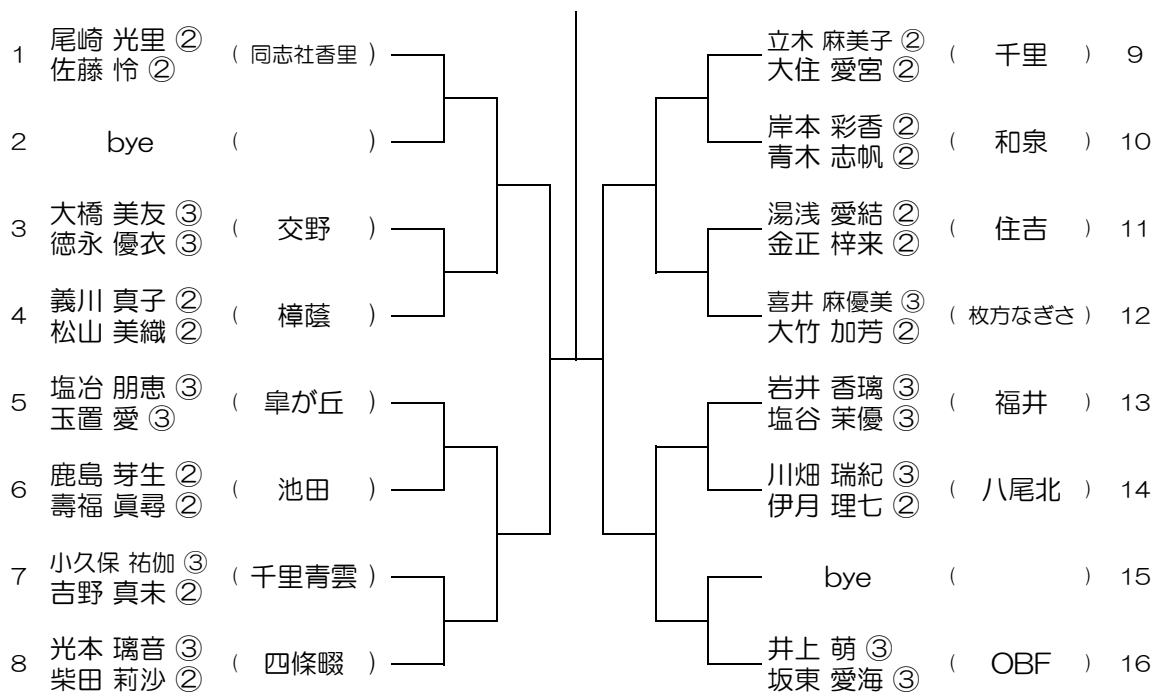

【GD】 No.001 会場：北野

平成30年度 春季テニス大会 一次予選

【GD】 No.002 会場：北野

平成30年度 春季テニス大会 一次予選

【GD】 No.003 会場：北野

平成30年度 春季テニス大会 一次予選

【GD】 No.004 会場：池田

平成30年度 春季テニス大会 一次予選

会場： 富田林

平成30年度 春季テニス大会 一次予選

【GD】 No.023 会場： 富田林

平成30年度 春季テニス大会 一次予選

【GD】 No.024 会場： 今宮

平成30年度 春季テニス大会 一次予選

【GD】 No.025 会場：桜宮

平成30年度 春季テニス大会 一次予選

【GD】 No.026 会場：桜宮

平成30年度 春季テニス大会 一次予選

【GD】 No.027 会場：西

平成30年度 春季テニス大会 一次予選

【GD】 No.028 会場：西

平成30年度 春季テニス大会 一次予選

【GD】 No.029 会場： OBF

平成30年度 春季テニス大会 一次予選

【GD】 No.030 会場： OBF

平成30年度 春季テニス大会 一次予選

【GD】 No.031

会場： 金蘭会

平成30年度 春季テニス大会 一次予選

【GD】 No.032

会場： 金蘭会

平成30年度 春季テニス大会 一次予選