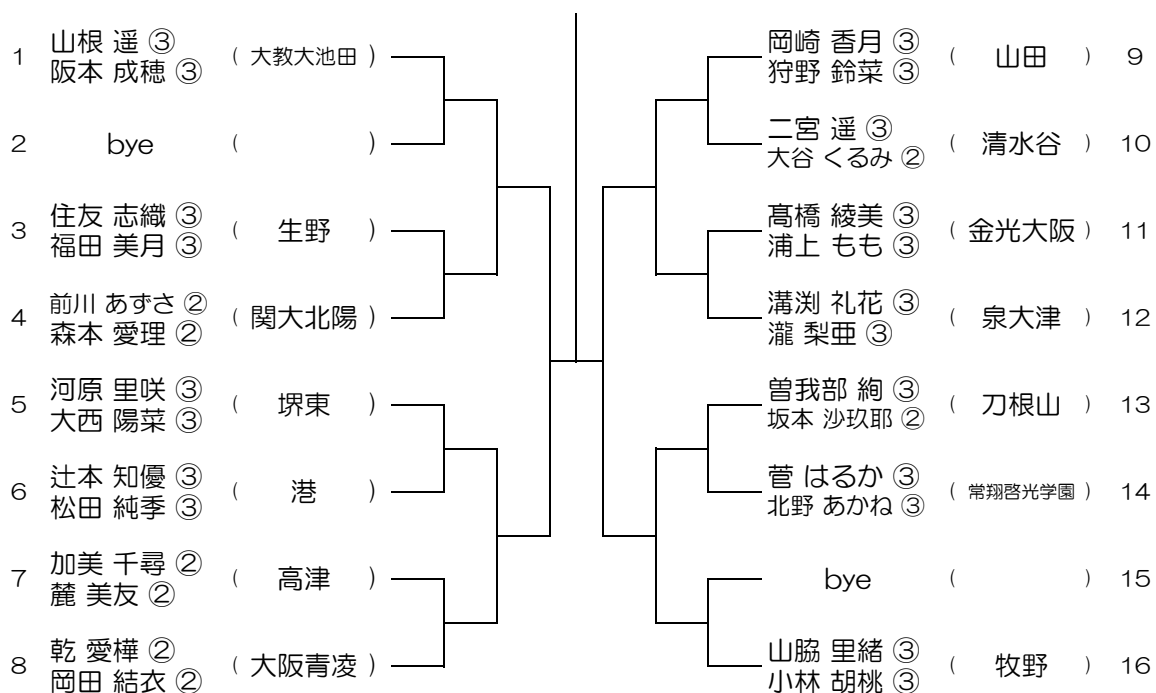

【GD】 No.001 会場：北野

平成30年度 春季テニス大会 一次予選

【GD】 No.002 会場：北野

平成30年度 春季テニス大会 一次予選

【GD】 No.003 会場：北野

平成30年度 春季テニス大会 一次予選

【GD】 No.004 会場：池田

平成30年度 春季テニス大会 一次予選

平成30年度 春季テニス大会 一次予選

【GD】 No.008

会場： 桜塚

平成30年度 春季テニス大会 一次予選

【GD】 No.011 会場：春日丘

平成30年度 春季テニス大会 一次予選

【GD】 No.012 会場：茨木西

平成30年度 春季テニス大会 一次予選

【GD】 No.013 会場：茨木西

平成30年度 春季テニス大会 一次予選

【GD】 No.014 会場：北千里

平成30年度 春季テニス大会 一次予選

【GD】 No.015 会場：北千里

平成30年度 春季テニス大会 一次予選

【GD】 No.016 会場：北千里

平成30年度 春季テニス大会 一次予選

【GD】 No.017 会場：山田

平成30年度 春季テニス大会 一次予選

【GD】 No.018 会場：山田

平成30年度 春季テニス大会 一次予選

【GD】 No.021

会場： 河南

平成30年度 春季テニス大会 一次予選

【GD】 No.022