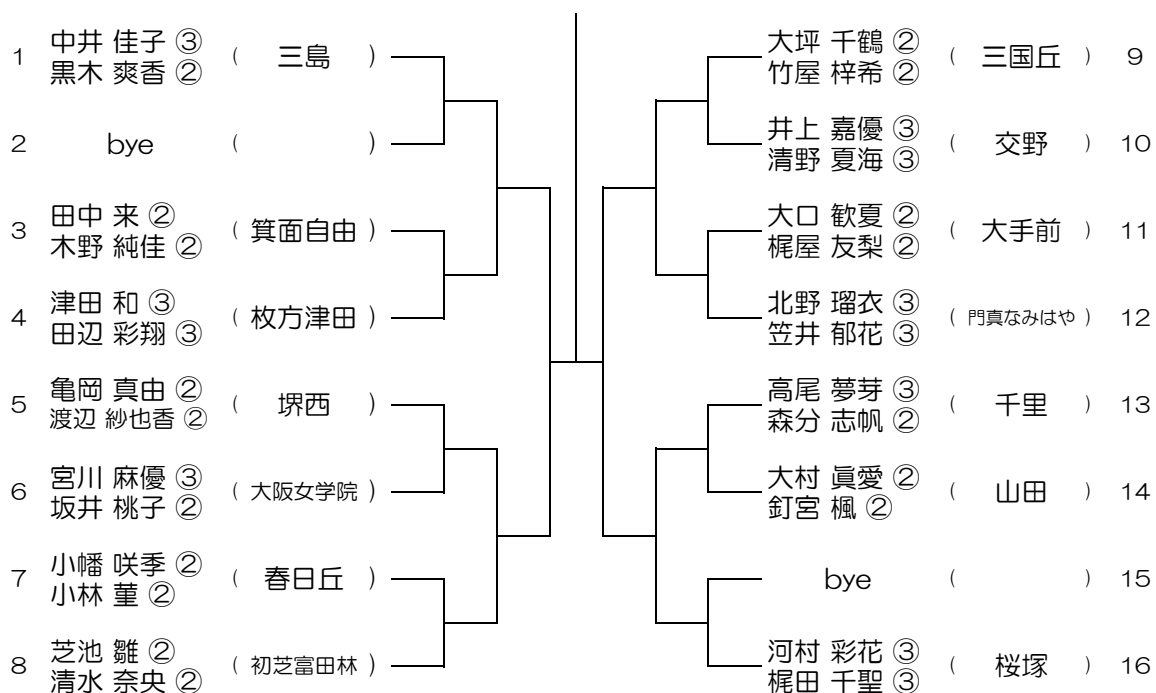

【GD】 No.001 会場：北野

平成30年度 春季テニス大会 一次予選

【GD】 No.002 会場：北野

平成30年度 春季テニス大会 一次予選

【GD】 No.003 会場：北野

平成30年度 春季テニス大会 一次予選

【GD】 No.004 会場：池田

平成30年度 春季テニス大会 一次予選

【GD】 No.005

会場：池田

平成30年度 春季テニス大会 一次予選

【GD】 No.006

会場：池田

平成30年度 春季テニス大会 一次予選

【GD】 No.007

会場： 桜塚

平成30年度 春季テニス大会 一次予選

【GD】 No.008

会場： 桜塚

平成30年度 春季テニス大会 一次予選

【GD】 No.011 会場：春日丘

平成30年度 春季テニス大会 一次予選

【GD】 No.012 会場：茨木西

平成30年度 春季テニス大会 一次予選

【GD】 No.013 会場：茨木西

平成30年度 春季テニス大会 一次予選

【GD】 No.014 会場：北千里

平成30年度 春季テニス大会 一次予選

【GD】 No.015 会場：北千里

平成30年度 春季テニス大会 一次予選

【GD】 No.016 会場：北千里

平成30年度 春季テニス大会 一次予選