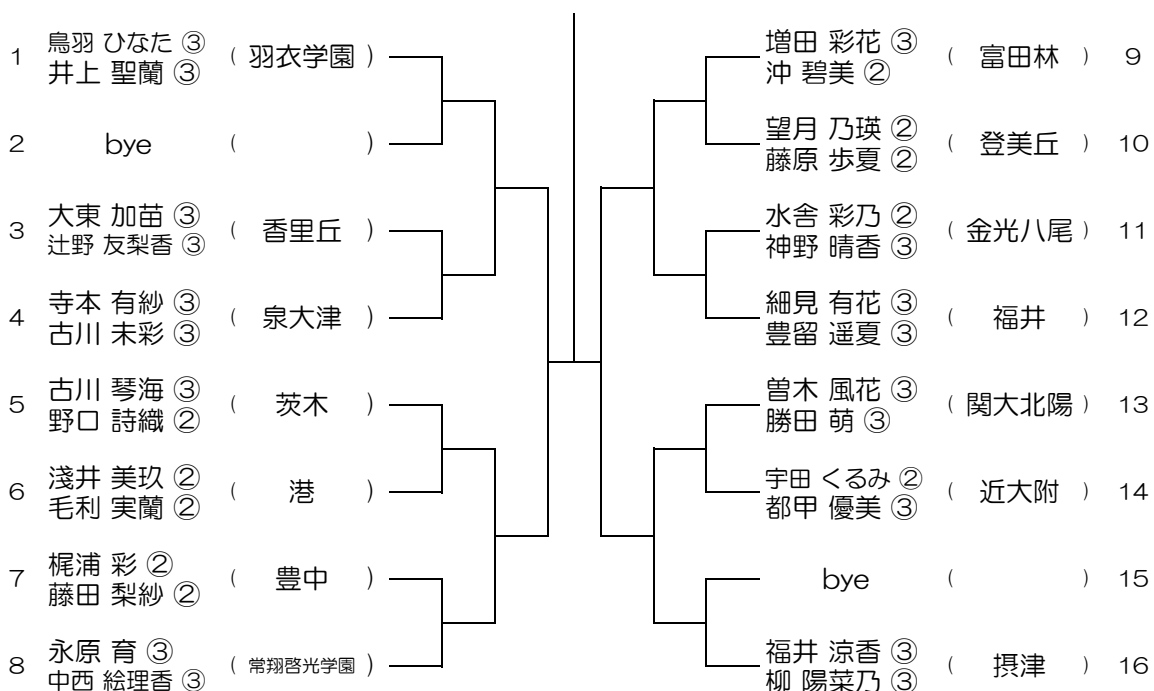

平成30年度 春季テニス大会 一次予選

【GD】 No.008

会場： 桜塚

平成30年度 春季テニス大会 一次予選

【GD】 No.011 会場：春日丘

平成30年度 春季テニス大会 一次予選

【GD】 No.012 会場：茨木西

平成30年度 春季テニス大会 一次予選

【GD】 No.013 会場：茨木西

平成30年度 春季テニス大会 一次予選

【GD】 No.014 会場：北千里

平成30年度 春季テニス大会 一次予選

【GD】 No.015 会場：北千里

平成30年度 春季テニス大会 一次予選

【GD】 No.016 会場：北千里

平成30年度 春季テニス大会 一次予選

【GD】 No.017 会場：山田

平成30年度 春季テニス大会 一次予選

【GD】 No.018 会場：山田

平成30年度 春季テニス大会 一次予選

【GD】 No.021

会場： 河南

平成30年度 春季テニス大会 一次予選

【GD】 No.022

会場： 富田林

平成30年度 春季テニス大会 一次予選

【GD】 No.023 会場： 富田林

平成30年度 春季テニス大会 一次予選

【GD】 No.024 会場： 今宮

平成30年度 春季テニス大会 一次予選

【GD】 No.025 会場：桜宮

平成30年度 春季テニス大会 一次予選