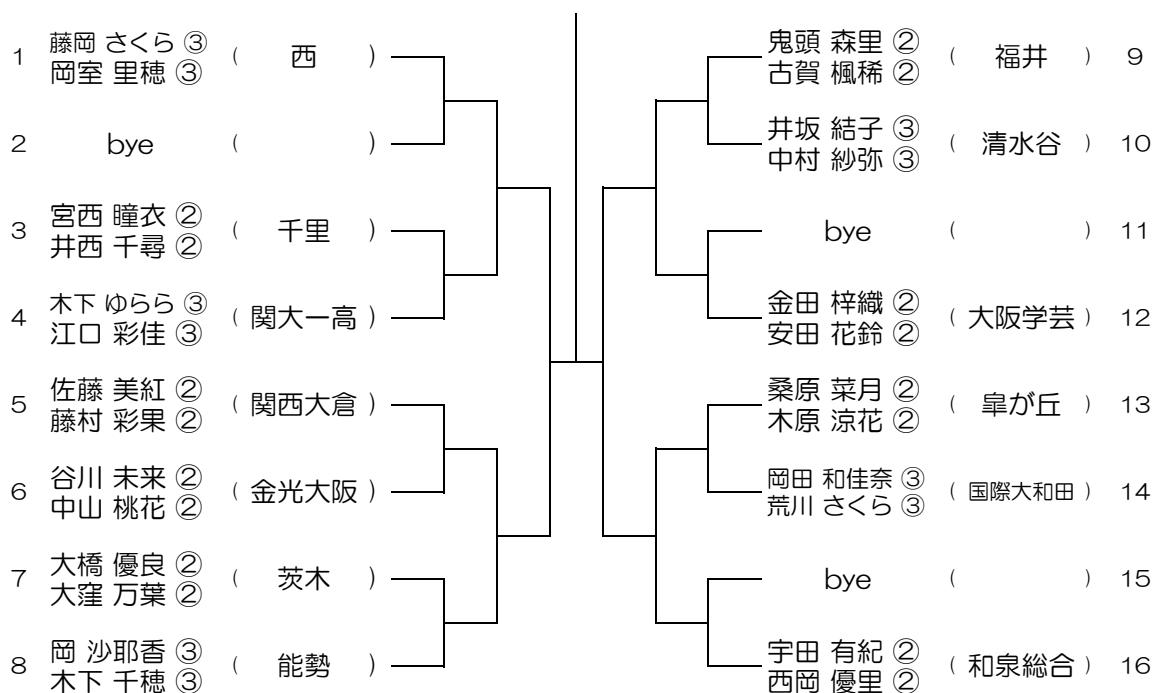

【GD】 No.013 会場：茨木西

平成30年度 春季テニス大会 一次予選

【GD】 No.014 会場：北千里

平成30年度 春季テニス大会 一次予選

【GD】 No.015 会場：北千里

平成30年度 春季テニス大会 一次予選

【GD】 No.016 会場：北千里

平成30年度 春季テニス大会 一次予選

【GD】 No.017 会場：山田

平成30年度 春季テニス大会 一次予選

【GD】 No.018 会場：山田

平成30年度 春季テニス大会 一次予選

【GD】 No.021

会場： 河南

平成30年度 春季テニス大会 一次予選

【GD】 No.022

会場： 富田林

平成30年度 春季テニス大会 一次予選

【GD】 No.023 会場： 富田林

平成30年度 春季テニス大会 一次予選

【GD】 No.024 会場： 今宮

平成30年度 春季テニス大会 一次予選

【GD】 No.025 会場：桜宮

平成30年度 春季テニス大会 一次予選

【GD】 No.026 会場：桜宮

平成30年度 春季テニス大会 一次予選

【GD】 No.027 会場：西

平成30年度 春季テニス大会 一次予選

【GD】 No.028 会場：西

平成30年度 春季テニス大会 一次予選

【GD】 No.029 会場： OBF

平成30年度 春季テニス大会 一次予選