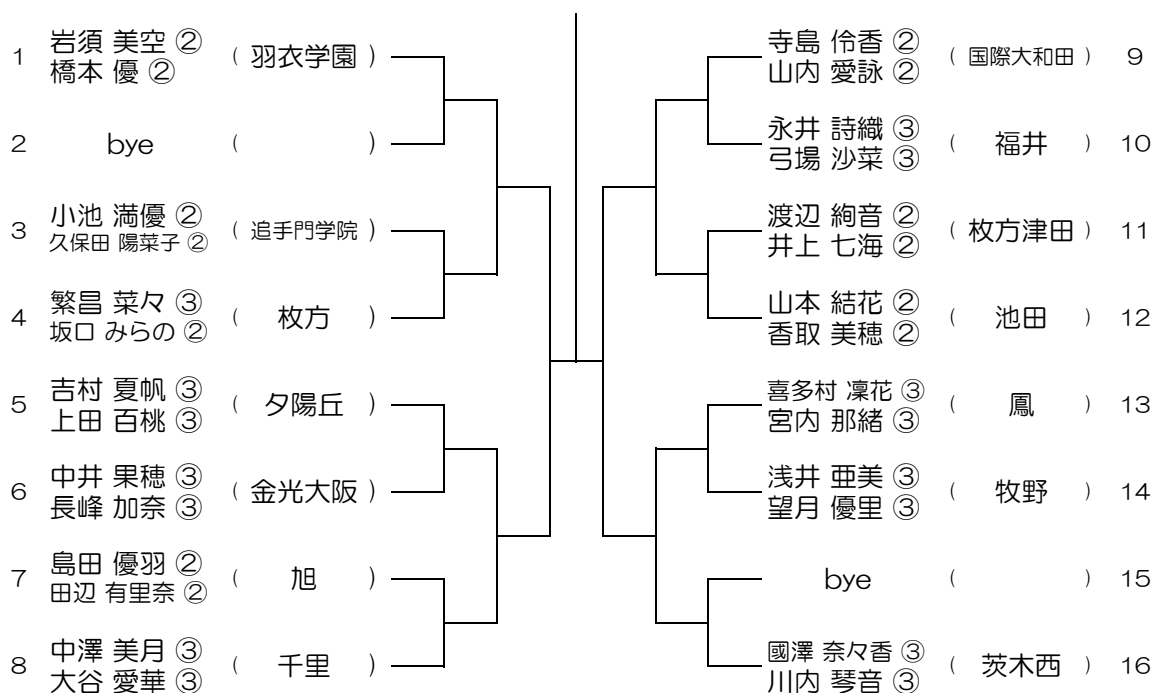

【GD】 No.001 会場：北野

平成30年度 春季テニス大会 一次予選

【GD】 No.002 会場：北野

平成30年度 春季テニス大会 一次予選

【GD】 No.003 会場：北野

平成30年度 春季テニス大会 一次予選

【GD】 No.004 会場：池田

平成30年度 春季テニス大会 一次予選

【GD】 No.005

会場：池田

平成30年度 春季テニス大会 一次予選

【GD】 No.006

会場：池田

平成30年度 春季テニス大会 一次予選

【GD】 No.007

会場： 桜塚

平成30年度 春季テニス大会 一次予選

【GD】 No.008

会場： 桜塚

平成30年度 春季テニス大会 一次予選

【GD】 No.011 会場：春日丘

平成30年度 春季テニス大会 一次予選

【GD】 No.012 会場：茨木西

平成30年度 春季テニス大会 一次予選

【GD】 No.013 会場：茨木西

平成30年度 春季テニス大会 一次予選

【GD】 No.014 会場：北千里

平成30年度 春季テニス大会 一次予選

【GD】 No.015 会場：北千里

平成30年度 春季テニス大会 一次予選

【GD】 No.016 会場：北千里

平成30年度 春季テニス大会 一次予選