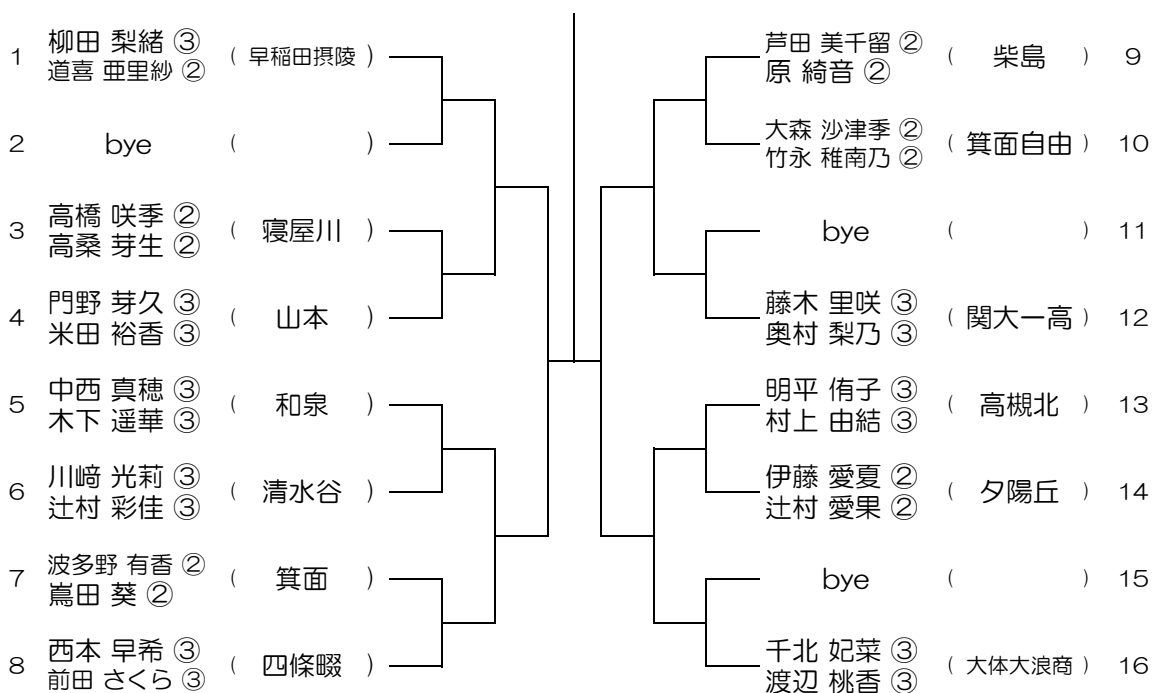

【GD】 No.001 会場：北野

平成30年度 春季テニス大会 一次予選

【GD】 No.002 会場：北野

平成30年度 春季テニス大会 一次予選

【GD】 No.003 会場：北野

平成30年度 春季テニス大会 一次予選

【GD】 No.004 会場：池田

平成30年度 春季テニス大会 一次予選

【GD】 No.033

会場： 金蘭会

平成30年度 春季テニス大会 一次予選

【GD】 No.034

会場： 大阪成蹊女子 (第3グラウンド)

平成30年度 春季テニス大会 一次予選

【GD】 No.037

会場：大阪成蹊女子（第3グラウンド）

平成30年度 春季テニス大会 一次予選

【GD】 No.038

会場：大商学園

平成30年度 春季テニス大会 一次予選

【GD】 No.039

会場： 大商学園

平成30年度 春季テニス大会 一次予選

【GD】 No.040

会場： 大体大浪商

平成30年度 春季テニス大会 一次予選

【GD】 No.041

会場： 大体大浪商

平成30年度 春季テニス大会 一次予選

【GD】 No.042

会場： 蜻蛉池公園

平成30年度 春季テニス大会 一次予選