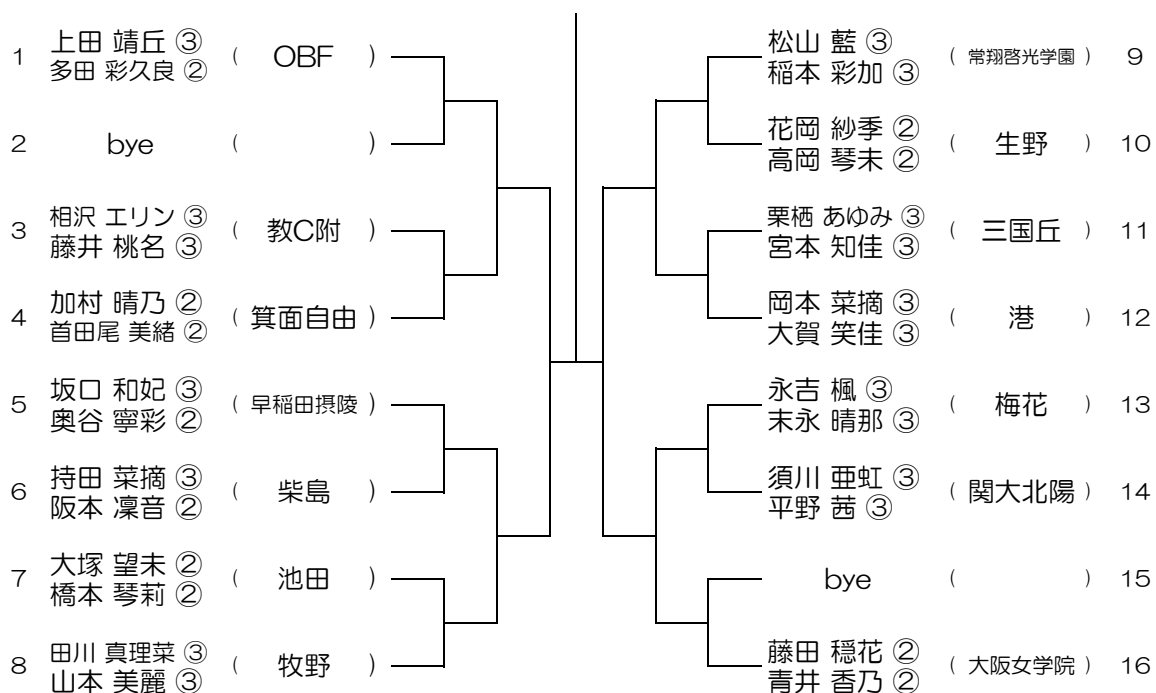

会場： 富田林

平成30年度 春季テニス大会 一次予選

【GD】 No.023 会場： 富田林

平成30年度 春季テニス大会 一次予選

【GD】 No.024 会場： 今宮

平成30年度 春季テニス大会 一次予選

【GD】 No.025 会場：桜宮

平成30年度 春季テニス大会 一次予選

【GD】 No.026 会場：桜宮

平成30年度 春季テニス大会 一次予選

【GD】 No.027 会場：西

平成30年度 春季テニス大会 一次予選

【GD】 No.028 会場：西

平成30年度 春季テニス大会 一次予選

【GD】 No.029 会場： OBF

平成30年度 春季テニス大会 一次予選

【GD】 No.030 会場： OBF

平成30年度 春季テニス大会 一次予選

【GD】 No.031

会場： 金蘭会

平成30年度 春季テニス大会 一次予選

【GD】 No.032

会場： 金蘭会

平成30年度 春季テニス大会 一次予選