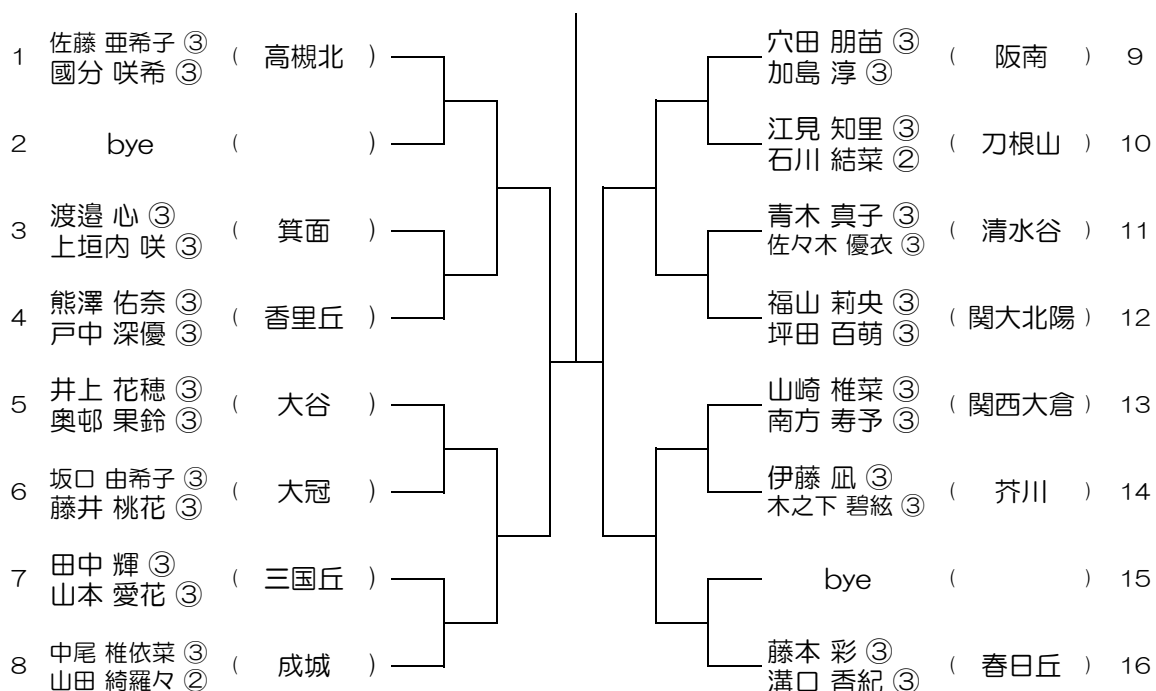

【GD】 No.001 会場：北野

平成30年度 春季テニス大会 一次予選

【GD】 No.002 会場：北野

平成30年度 春季テニス大会 一次予選

【GD】 No.003 会場：北野

平成30年度 春季テニス大会 一次予選

【GD】 No.004 会場：池田

平成30年度 春季テニス大会 一次予選

【GD】 No.005

会場：池田

平成30年度 春季テニス大会 一次予選

【GD】 No.006

会場：池田

平成30年度 春季テニス大会 一次予選

【GD】 No.007

会場： 桜塚

平成30年度 春季テニス大会 一次予選

【GD】 No.008

会場： 桜塚

平成30年度 春季テニス大会 一次予選

【GD】 No.011 会場：春日丘

平成30年度 春季テニス大会 一次予選

【GD】 No.012 会場：茨木西

平成30年度 春季テニス大会 一次予選

【GD】 No.013 会場：茨木西

平成30年度 春季テニス大会 一次予選

【GD】 No.014 会場：北千里

平成30年度 春季テニス大会 一次予選

【GD】 No.015 会場：北千里

平成30年度 春季テニス大会 一次予選

【GD】 No.016 会場：北千里

平成30年度 春季テニス大会 一次予選