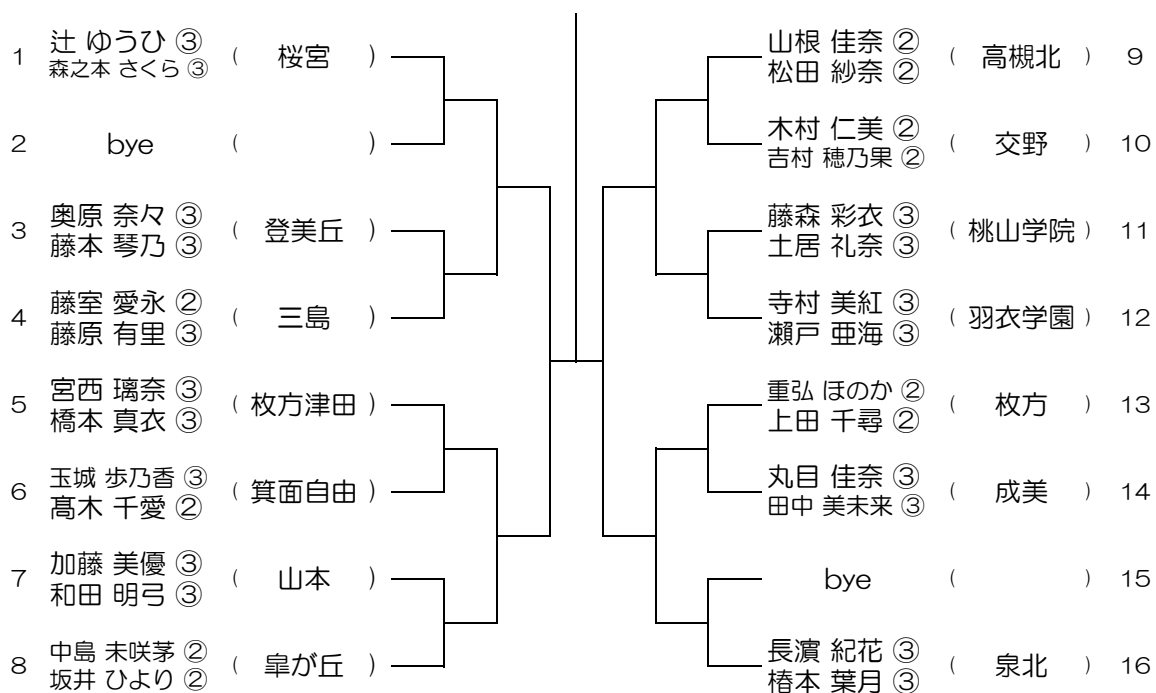

【GD】 No.001 会場：北野

平成30年度 春季テニス大会 一次予選

【GD】 No.002 会場：北野

平成30年度 春季テニス大会 一次予選

【GD】 No.003 会場：北野

平成30年度 春季テニス大会 一次予選

【GD】 No.004 会場：池田

平成30年度 春季テニス大会 一次予選

会場： 大体大浪商

平成30年度 春季テニス大会 一次予選

【GD】 No.041

会場： 大体大浪商

平成30年度 春季テニス大会 一次予選

【GD】 No.042

会場： 蜻蛉池公園

平成30年度 春季テニス大会 一次予選

【GD】 No.043

会場： 蜻蛉池公園

平成30年度 春季テニス大会 一次予選

【GD】 No.044

会場： 蜻蛉池公園

平成30年度 春季テニス大会 一次予選

【GD】 No.045

会場：蜻蛉池公園