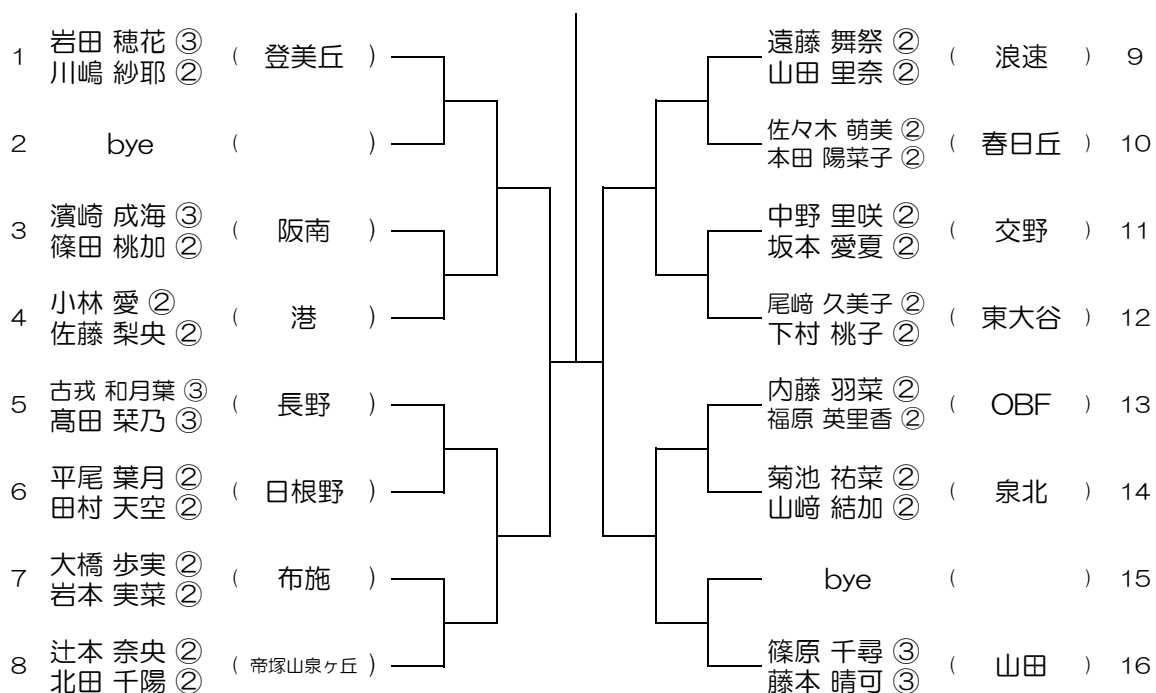

【GD】 No.001 会場：北野

平成30年度 春季テニス大会 一次予選

【GD】 No.002 会場：北野

平成30年度 春季テニス大会 一次予選

【GD】 No.003 会場：北野

平成30年度 春季テニス大会 一次予選

【GD】 No.004 会場：池田

平成30年度 春季テニス大会 一次予選

平成30年度 春季テニス大会 一次予選

【GD】 No.008

会場： 桜塚

平成30年度 春季テニス大会 一次予選

【GD】 No.011 会場：春日丘

平成30年度 春季テニス大会 一次予選

【GD】 No.012 会場：茨木西

平成30年度 春季テニス大会 一次予選

【GD】 No.013 会場：茨木西

平成30年度 春季テニス大会 一次予選

【GD】 No.014 会場：北千里

平成30年度 春季テニス大会 一次予選

【GD】 No.015 会場：北千里

平成30年度 春季テニス大会 一次予選

【GD】 No.016 会場：北千里

平成30年度 春季テニス大会 一次予選

【GD】 No.017 会場：山田

平成30年度 春季テニス大会 一次予選

【GD】 No.018 会場：山田

平成30年度 春季テニス大会 一次予選

【GD】 No.021

会場： 河南

平成30年度 春季テニス大会 一次予選

【GD】 No.022