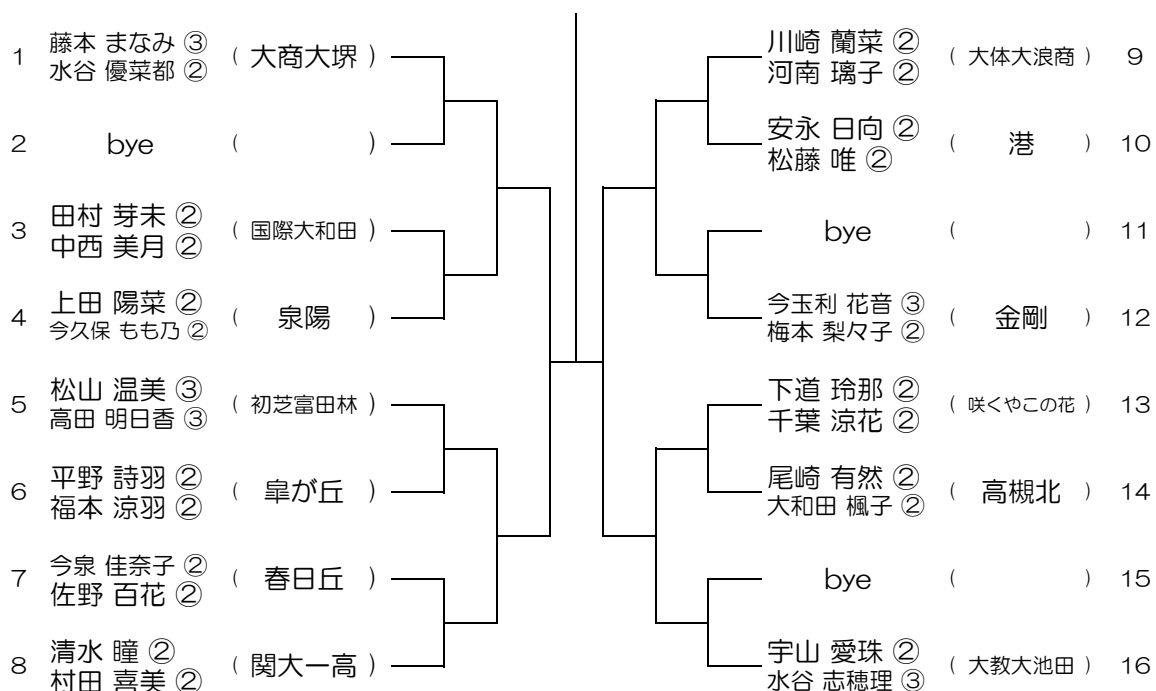

平成30年度 春季テニス大会 一次予選

【GD】 No.038

会場：大商学園

平成30年度 春季テニス大会 一次予選

【GD】 No.039

会場： 大商学園

平成30年度 春季テニス大会 一次予選

【GD】 No.040

会場： 大体大浪商

平成30年度 春季テニス大会 一次予選

【GD】 No.041

会場： 大体大浪商

平成30年度 春季テニス大会 一次予選

【GD】 No.042

会場： 蜻蛉池公園

平成30年度 春季テニス大会 一次予選

【GD】 No.043

会場： 蜻蛉池公園

平成30年度 春季テニス大会 一次予選

【GD】 No.044

会場： 蜻蛉池公園

平成30年度 春季テニス大会 一次予選

【GD】 No.045

会場：蜻蛉池公園