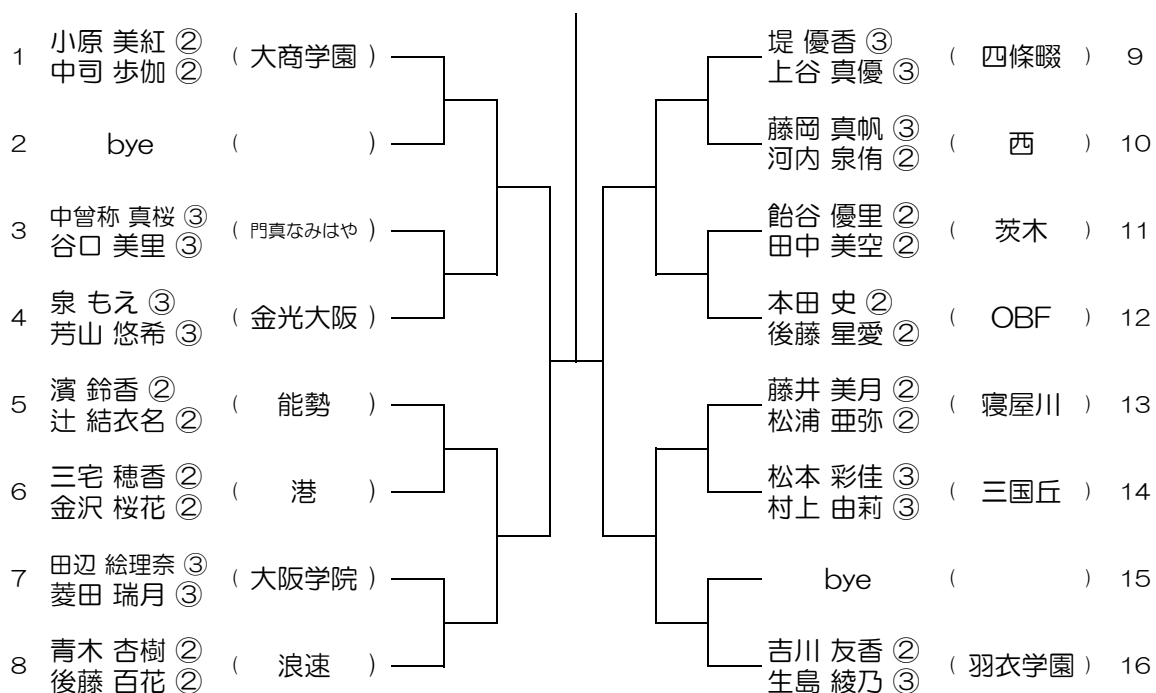

【GD】 No.026 会場：桜宮

平成30年度 春季テニス大会 一次予選

【GD】 No.027 会場：西

平成30年度 春季テニス大会 一次予選

【GD】 No.028 会場：西

平成30年度 春季テニス大会 一次予選

【GD】 No.029 会場： OBF

平成30年度 春季テニス大会 一次予選

【GD】 No.030 会場： OBF

平成30年度 春季テニス大会 一次予選

【GD】 No.031

会場： 金蘭会

平成30年度 春季テニス大会 一次予選

【GD】 No.032

会場： 金蘭会

平成30年度 春季テニス大会 一次予選

【GD】 No.033

会場： 金蘭会

平成30年度 春季テニス大会 一次予選

【GD】 No.034

会場： 大阪成蹊女子 (第3グラウンド)

平成30年度 春季テニス大会 一次予選

【GD】 No.037

会場：大阪成蹊女子（第3グラウンド）

平成30年度 春季テニス大会 一次予選

【GD】 No.038

会場：大商学園

平成30年度 春季テニス大会 一次予選

【GD】 No.039

会場： 大商学園

平成30年度 春季テニス大会 一次予選

【GD】 No.040