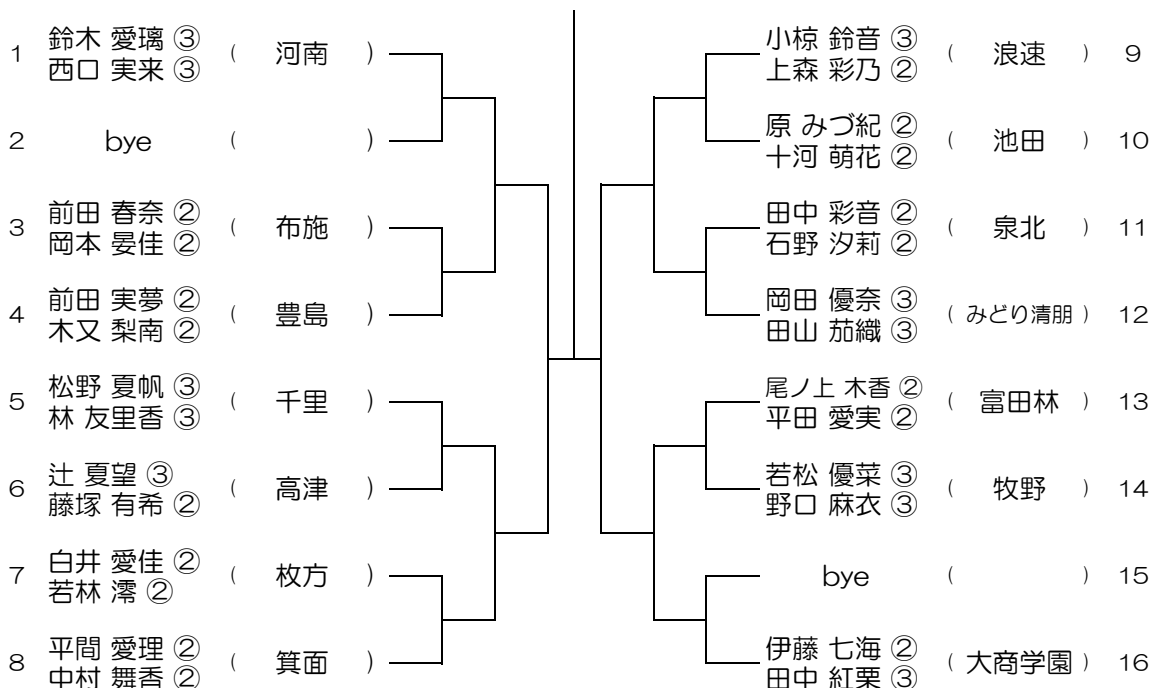

【GD】 No.001 会場：北野

平成30年度 春季テニス大会 一次予選

【GD】 No.002 会場：北野

平成30年度 春季テニス大会 一次予選

【GD】 No.003 会場：北野

平成30年度 春季テニス大会 一次予選

【GD】 No.004 会場：池田

平成30年度 春季テニス大会 一次予選

【GD】 No.033

会場： 金蘭会

平成30年度 春季テニス大会 一次予選

【GD】 No.034

会場： 大阪成蹊女子 (第3グラウンド)

平成30年度 春季テニス大会 一次予選

【GD】 No.037

会場：大阪成蹊女子（第3グラウンド）

平成30年度 春季テニス大会 一次予選

【GD】 No.038

会場：大商学園

平成30年度 春季テニス大会 一次予選

【GD】 No.039

会場： 大商学園

平成30年度 春季テニス大会 一次予選

【GD】 No.040

会場： 大体大浪商

平成30年度 春季テニス大会 一次予選

【GD】 No.041

会場： 大体大浪商

平成30年度 春季テニス大会 一次予選

【GD】 No.042

会場： 蜻蛉池公園

平成30年度 春季テニス大会 一次予選