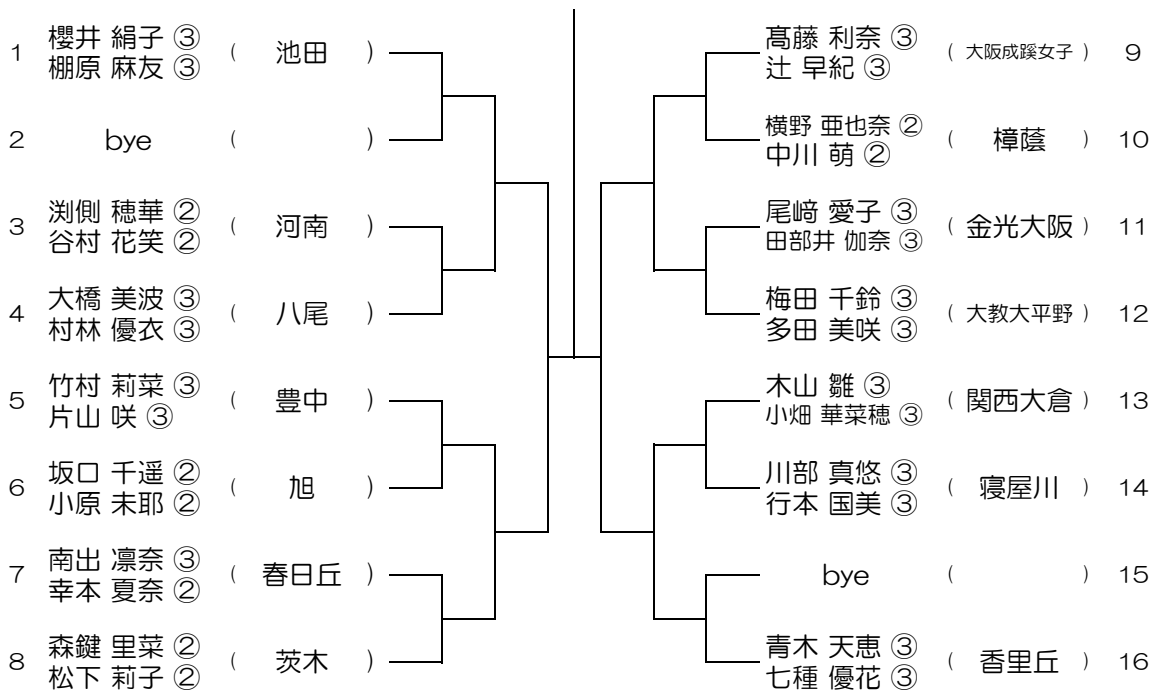

【GD】 No.001 会場：北野

平成30年度 春季テニス大会 一次予選

【GD】 No.002 会場：北野

平成30年度 春季テニス大会 一次予選

【GD】 No.003 会場：北野

平成30年度 春季テニス大会 一次予選

【GD】 No.004 会場：池田

平成30年度 春季テニス大会 一次予選

【GD】 No.005

会場：池田

平成30年度 春季テニス大会 一次予選

【GD】 No.006

会場：池田

平成30年度 春季テニス大会 一次予選

【GD】 No.007

会場： 桜塚

平成30年度 春季テニス大会 一次予選

【GD】 No.008

会場： 桜塚

平成30年度 春季テニス大会 一次予選

【GD】 No.011 会場：春日丘

平成30年度 春季テニス大会 一次予選

【GD】 No.012 会場：茨木西

平成30年度 春季テニス大会 一次予選

【GD】 No.013 会場：茨木西

平成30年度 春季テニス大会 一次予選

【GD】 No.014 会場：北千里

平成30年度 春季テニス大会 一次予選

【GD】 No.015 会場：北千里

平成30年度 春季テニス大会 一次予選

【GD】 No.016 会場：北千里

平成30年度 春季テニス大会 一次予選