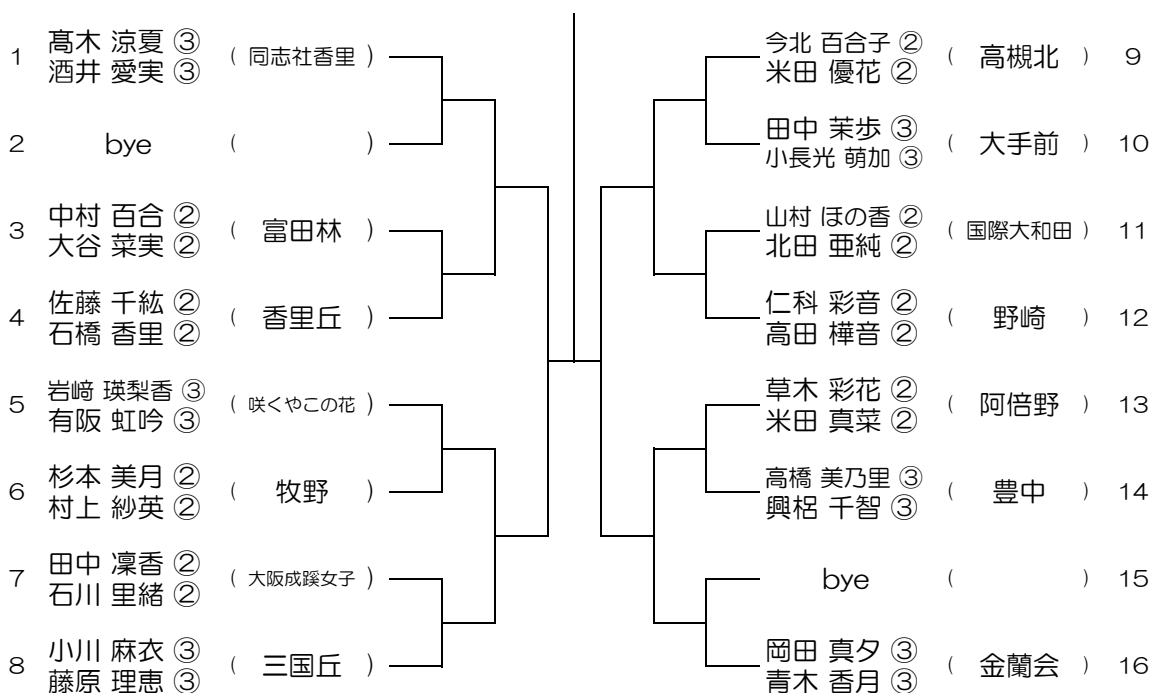

会場： 富田林

平成30年度 春季テニス大会 一次予選

【GD】 No.023 会場： 富田林

平成30年度 春季テニス大会 一次予選

【GD】 No.024 会場： 今宮

平成30年度 春季テニス大会 一次予選

【GD】 No.025 会場：桜宮

平成30年度 春季テニス大会 一次予選

【GD】 No.026 会場：桜宮

平成30年度 春季テニス大会 一次予選

【GD】 No.027 会場：西

平成30年度 春季テニス大会 一次予選

【GD】 No.028 会場：西

平成30年度 春季テニス大会 一次予選

【GD】 No.029 会場： OBF

平成30年度 春季テニス大会 一次予選

【GD】 No.030 会場： OBF

平成30年度 春季テニス大会 一次予選

【GD】 No.031

会場： 金蘭会

平成30年度 春季テニス大会 一次予選

【GD】 No.032

会場： 金蘭会

平成30年度 春季テニス大会 一次予選

【GD】 No.033

会場： 金蘭会

平成30年度 春季テニス大会 一次予選

【GD】 No.034

会場： 大阪成蹊女子 (第3グラウンド)

平成30年度 春季テニス大会 一次予選

【GD】 No.037

会場：大阪成蹊女子（第3グラウンド）