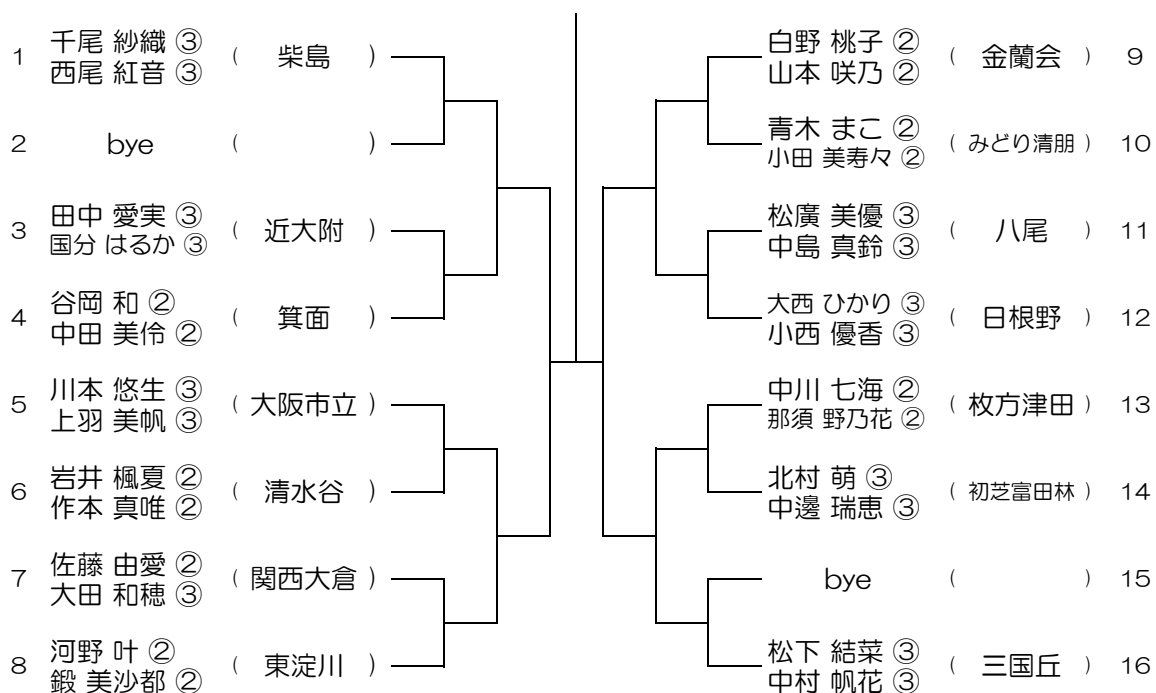

【GD】 No.026 会場：桜宮

平成30年度 春季テニス大会 一次予選

【GD】 No.027 会場：西

平成30年度 春季テニス大会 一次予選

【GD】 No.028 会場：西

平成30年度 春季テニス大会 一次予選

【GD】 No.029 会場： OBF

平成30年度 春季テニス大会 一次予選

【GD】 No.030 会場： OBF

平成30年度 春季テニス大会 一次予選

【GD】 No.031

会場： 金蘭会

平成30年度 春季テニス大会 一次予選

【GD】 No.032

会場： 金蘭会

平成30年度 春季テニス大会 一次予選

【GD】 No.033

会場： 金蘭会

平成30年度 春季テニス大会 一次予選

【GD】 No.034

会場： 大阪成蹊女子 (第3グラウンド)

平成30年度 春季テニス大会 一次予選

【GD】 No.037

会場：大阪成蹊女子（第3グラウンド）