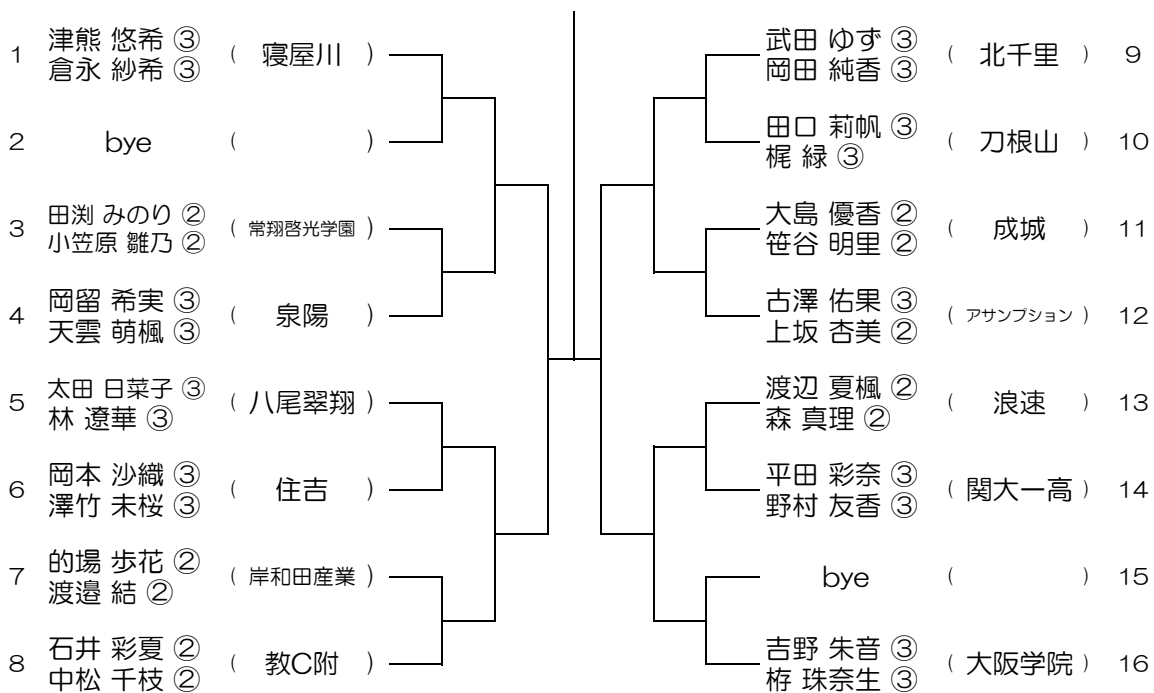

【GD】 No.001 会場：北野

平成30年度 春季テニス大会 一次予選

【GD】 No.002 会場：北野

平成30年度 春季テニス大会 一次予選

【GD】 No.003 会場：北野

平成30年度 春季テニス大会 一次予選

【GD】 No.004 会場：池田

平成30年度 春季テニス大会 一次予選

平成30年度 春季テニス大会 一次予選

【GD】 No.008

会場： 桜塚

平成30年度 春季テニス大会 一次予選

【GD】 No.011 会場：春日丘

平成30年度 春季テニス大会 一次予選

【GD】 No.012 会場：茨木西

平成30年度 春季テニス大会 一次予選

【GD】 No.013 会場：茨木西

平成30年度 春季テニス大会 一次予選

【GD】 No.014 会場：北千里

平成30年度 春季テニス大会 一次予選

【GD】 No.015 会場：北千里

平成30年度 春季テニス大会 一次予選

【GD】 No.016 会場：北千里

平成30年度 春季テニス大会 一次予選

【GD】 No.017 会場：山田

平成30年度 春季テニス大会 一次予選

【GD】 No.018 会場：山田

平成30年度 春季テニス大会 一次予選

【GD】 No.021

会場： 河南

平成30年度 春季テニス大会 一次予選

【GD】 No.022