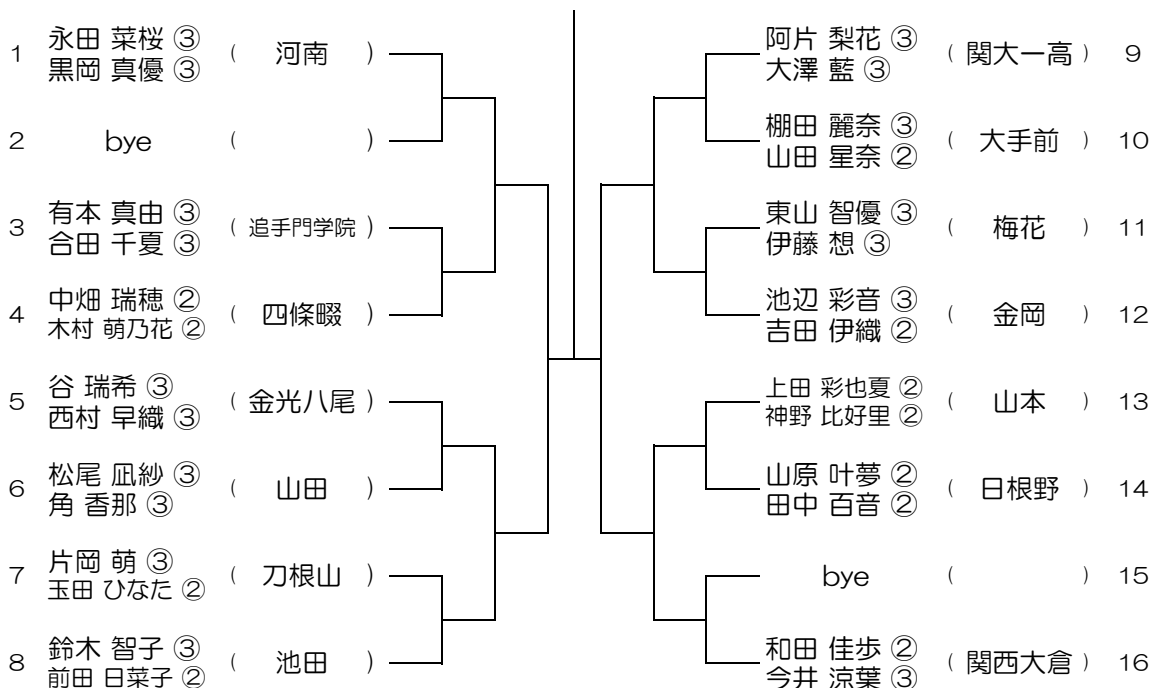

平成30年度 春季テニス大会 一次予選

【GD】 No.008

会場： 桜塚

平成30年度 春季テニス大会 一次予選

【GD】 No.011 会場：春日丘

平成30年度 春季テニス大会 一次予選

【GD】 No.012 会場：茨木西

平成30年度 春季テニス大会 一次予選

【GD】 No.013 会場：茨木西

平成30年度 春季テニス大会 一次予選

【GD】 No.014 会場：北千里

平成30年度 春季テニス大会 一次予選

【GD】 No.015 会場：北千里

平成30年度 春季テニス大会 一次予選

【GD】 No.016 会場：北千里

平成30年度 春季テニス大会 一次予選

【GD】 No.017 会場：山田

平成30年度 春季テニス大会 一次予選

【GD】 No.018 会場：山田

平成30年度 春季テニス大会 一次予選

【GD】 No.021

会場： 河南

平成30年度 春季テニス大会 一次予選

【GD】 No.022

会場： 富田林

平成30年度 春季テニス大会 一次予選

【GD】 No.023 会場： 富田林

平成30年度 春季テニス大会 一次予選

【GD】 No.024 会場： 今宮

平成30年度 春季テニス大会 一次予選

【GD】 No.025 会場：桜宮

平成30年度 春季テニス大会 一次予選