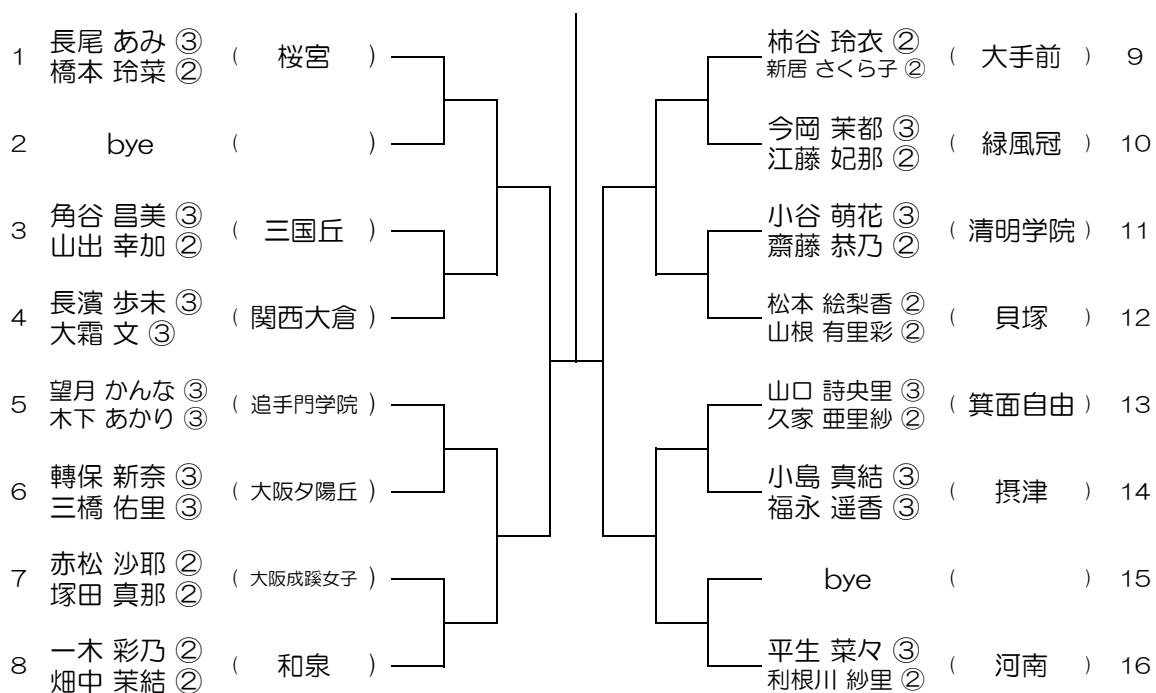

【GD】 No.013 会場：茨木西

平成30年度 春季テニス大会 一次予選

【GD】 No.014 会場：北千里

平成30年度 春季テニス大会 一次予選

【GD】 No.015 会場：北千里

平成30年度 春季テニス大会 一次予選

【GD】 No.016 会場：北千里

平成30年度 春季テニス大会 一次予選

【GD】 No.017 会場：山田

平成30年度 春季テニス大会 一次予選

【GD】 No.018 会場：山田

平成30年度 春季テニス大会 一次予選

【GD】 No.021

会場： 河南

平成30年度 春季テニス大会 一次予選

【GD】 No.022

会場： 富田林

平成30年度 春季テニス大会 一次予選

【GD】 No.023 会場： 富田林

平成30年度 春季テニス大会 一次予選

【GD】 No.024 会場： 今宮

平成30年度 春季テニス大会 一次予選

【GD】 No.025 会場：桜宮

平成30年度 春季テニス大会 一次予選

【GD】 No.026 会場：桜宮

平成30年度 春季テニス大会 一次予選

【GD】 No.027 会場：西

平成30年度 春季テニス大会 一次予選

【GD】 No.028 会場：西

平成30年度 春季テニス大会 一次予選

【GD】 No.029 会場： OBF

平成30年度 春季テニス大会 一次予選