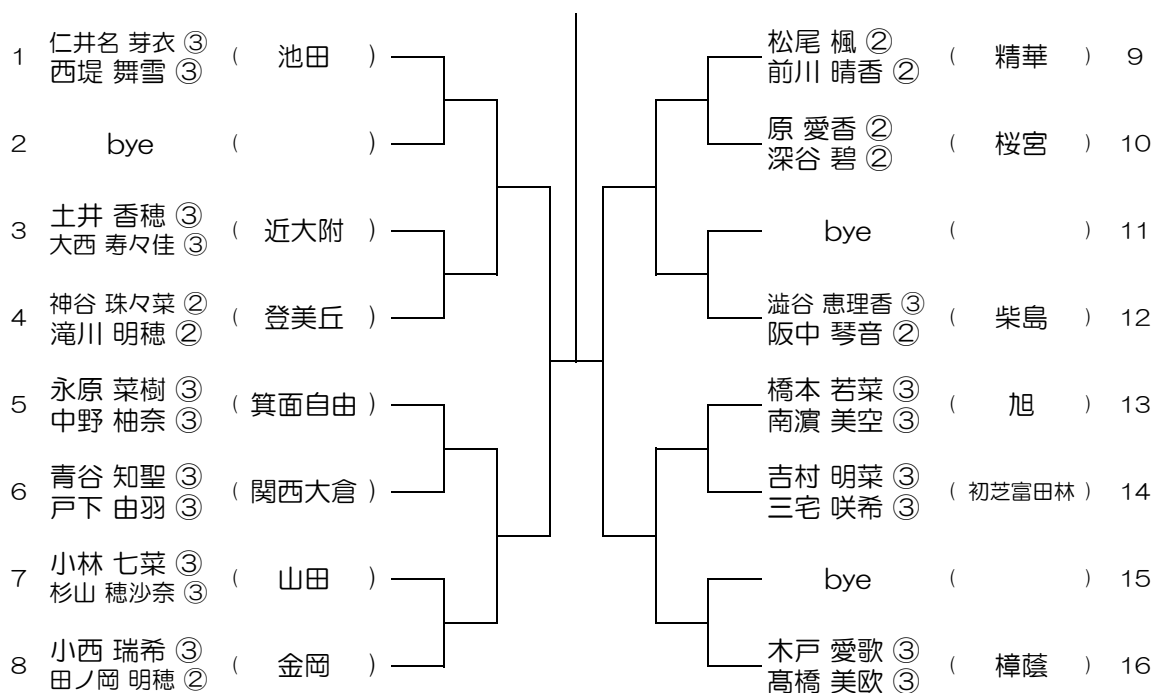

【GD】 No.001 会場：北野

平成30年度 春季テニス大会 一次予選

【GD】 No.002 会場：北野

平成30年度 春季テニス大会 一次予選

【GD】 No.003 会場：北野

平成30年度 春季テニス大会 一次予選

【GD】 No.004 会場：池田

平成30年度 春季テニス大会 一次予選

【GD】 No.005

会場：池田

平成30年度 春季テニス大会 一次予選

【GD】 No.006

会場：池田

平成30年度 春季テニス大会 一次予選

【GD】 No.007

会場： 桜塚

平成30年度 春季テニス大会 一次予選

【GD】 No.008

会場： 桜塚

平成30年度 春季テニス大会 一次予選

【GD】 No.011 会場：春日丘

平成30年度 春季テニス大会 一次予選

【GD】 No.012 会場：茨木西

平成30年度 春季テニス大会 一次予選

【GD】 No.013 会場：茨木西

平成30年度 春季テニス大会 一次予選

【GD】 No.014 会場：北千里

平成30年度 春季テニス大会 一次予選

【GD】 No.015 会場：北千里

平成30年度 春季テニス大会 一次予選

【GD】 No.016 会場：北千里

平成30年度 春季テニス大会 一次予選