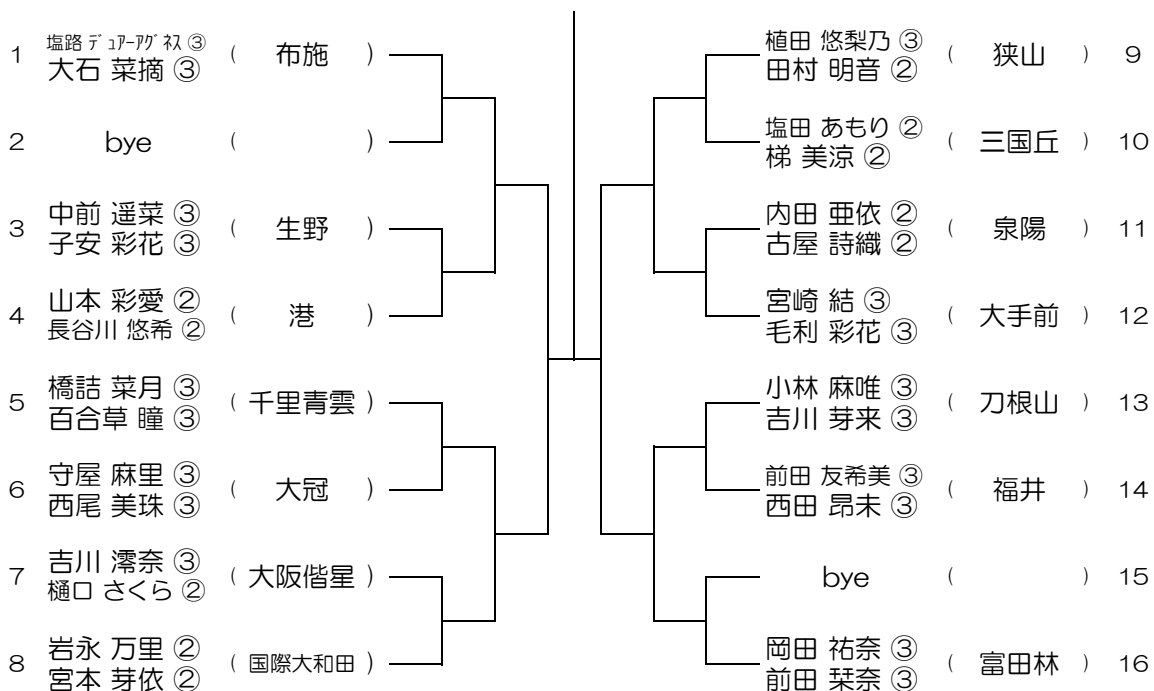

平成30年度 春季テニス大会 一次予選

【GD】 No.008

会場： 桜塚

平成30年度 春季テニス大会 一次予選

【GD】 No.011 会場：春日丘

平成30年度 春季テニス大会 一次予選

【GD】 No.012 会場：茨木西

平成30年度 春季テニス大会 一次予選

【GD】 No.013 会場：茨木西

平成30年度 春季テニス大会 一次予選

【GD】 No.014 会場：北千里

平成30年度 春季テニス大会 一次予選

【GD】 No.015 会場：北千里

平成30年度 春季テニス大会 一次予選

【GD】 No.016 会場：北千里

平成30年度 春季テニス大会 一次予選

【GD】 No.017 会場：山田

平成30年度 春季テニス大会 一次予選

【GD】 No.018 会場：山田

平成30年度 春季テニス大会 一次予選

【GD】 No.021

会場： 河南

平成30年度 春季テニス大会 一次予選

【GD】 No.022

会場： 富田林

平成30年度 春季テニス大会 一次予選

【GD】 No.023 会場： 富田林

平成30年度 春季テニス大会 一次予選

【GD】 No.024 会場： 今宮

平成30年度 春季テニス大会 一次予選

【GD】 No.025 会場：桜宮

平成30年度 春季テニス大会 一次予選