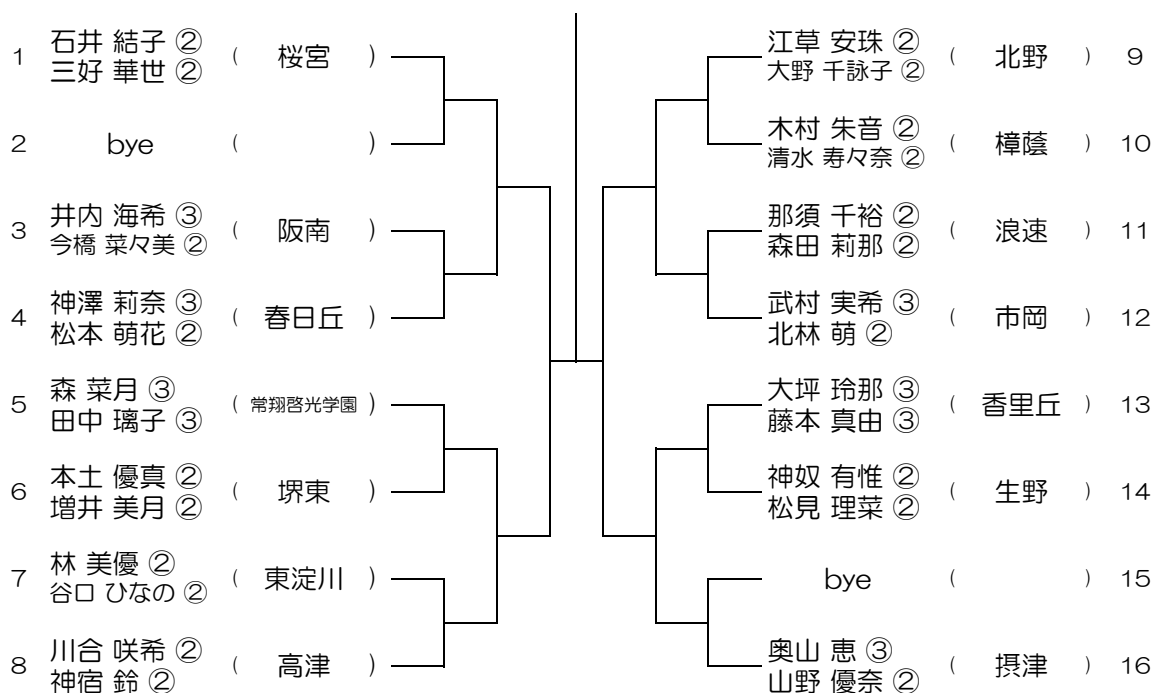

【GD】 No.001 会場：北野

平成30年度 春季テニス大会 一次予選

【GD】 No.002 会場：北野

平成30年度 春季テニス大会 一次予選

【GD】 No.003 会場：北野

平成30年度 春季テニス大会 一次予選

【GD】 No.004 会場：池田

平成30年度 春季テニス大会 一次予選

【GD】 No.005

会場：池田

平成30年度 春季テニス大会 一次予選

【GD】 No.006

会場：池田

平成30年度 春季テニス大会 一次予選

【GD】 No.007

会場： 桜塚

平成30年度 春季テニス大会 一次予選

【GD】 No.008

会場： 桜塚

平成30年度 春季テニス大会 一次予選

【GD】 No.011 会場：春日丘

平成30年度 春季テニス大会 一次予選

【GD】 No.012 会場：茨木西

平成30年度 春季テニス大会 一次予選

【GD】 No.013 会場：茨木西

平成30年度 春季テニス大会 一次予選

【GD】 No.014 会場：北千里

平成30年度 春季テニス大会 一次予選

【GD】 No.015 会場：北千里

平成30年度 春季テニス大会 一次予選

【GD】 No.016 会場：北千里

平成30年度 春季テニス大会 一次予選