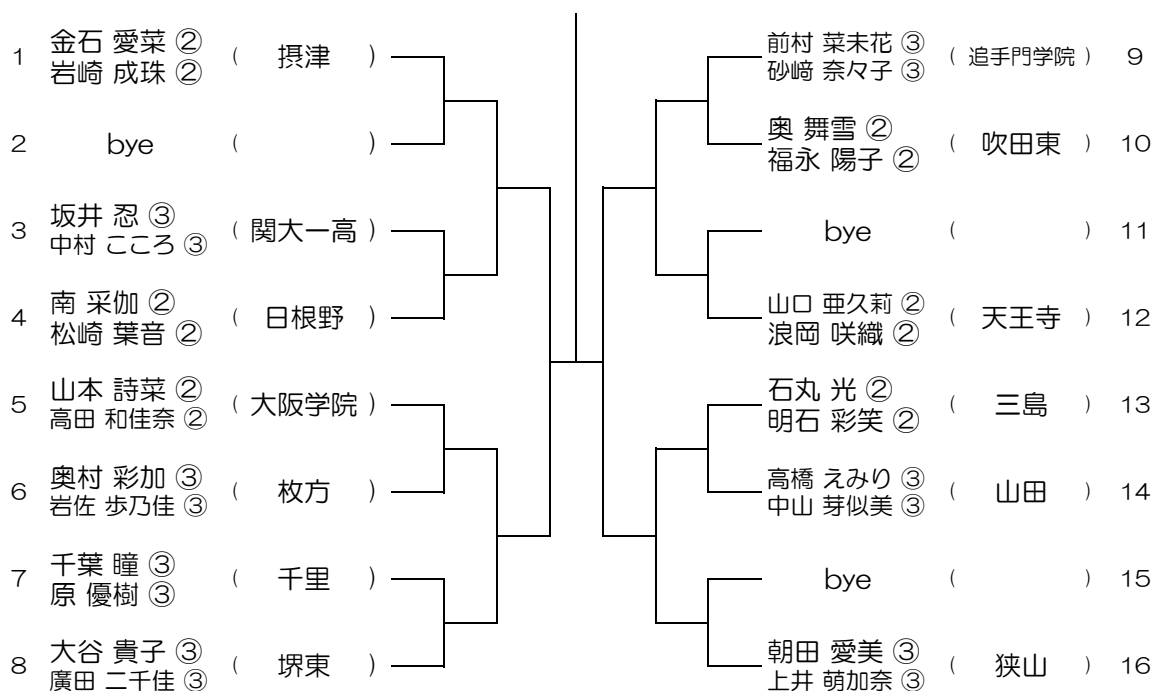

平成30年度 春季テニス大会 一次予選

【GD】 No.038

会場：大商学園

平成30年度 春季テニス大会 一次予選

【GD】 No.039

会場： 大商学園

平成30年度 春季テニス大会 一次予選

【GD】 No.040

会場： 大体大浪商

平成30年度 春季テニス大会 一次予選

【GD】 No.041

会場： 大体大浪商

平成30年度 春季テニス大会 一次予選

【GD】 No.042

会場： 蜻蛉池公園

平成30年度 春季テニス大会 一次予選

【GD】 No.043

会場： 蜻蛉池公園

平成30年度 春季テニス大会 一次予選

【GD】 No.044

会場： 蜻蛉池公園

平成30年度 春季テニス大会 一次予選

【GD】 No.045

会場：蜻蛉池公園