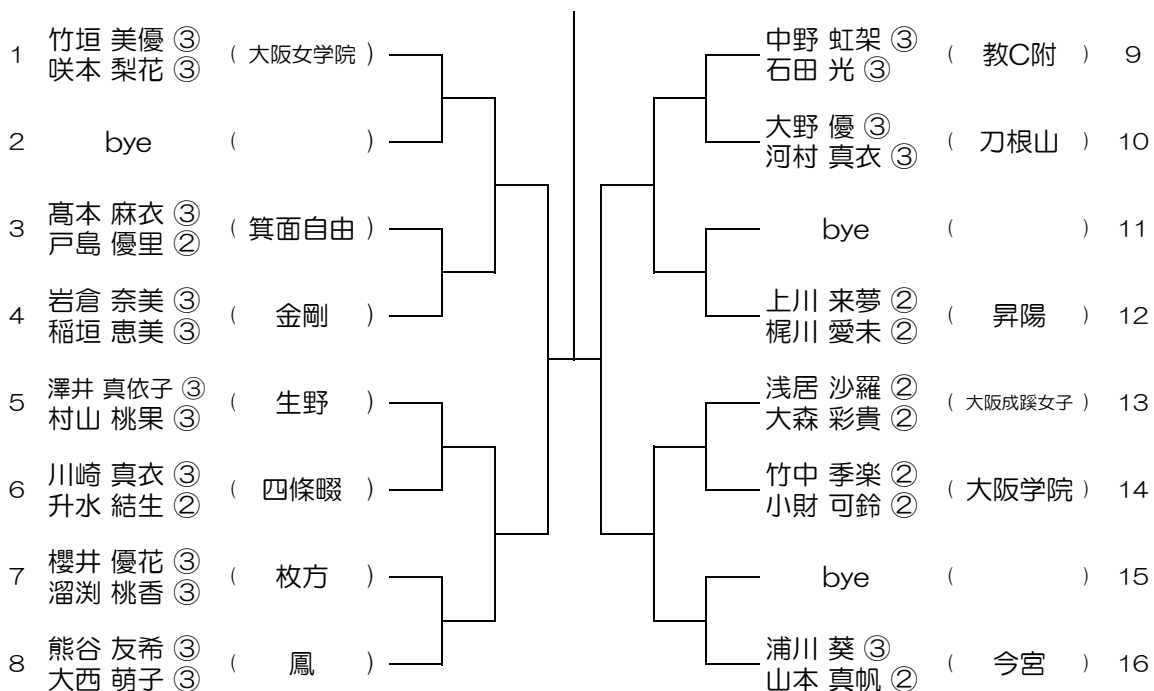

【GD】 No.013 会場：茨木西

平成30年度 春季テニス大会 一次予選

【GD】 No.014 会場：北千里

平成30年度 春季テニス大会 一次予選

【GD】 No.015 会場：北千里

平成30年度 春季テニス大会 一次予選

【GD】 No.016 会場：北千里

平成30年度 春季テニス大会 一次予選

【GD】 No.017 会場：山田

平成30年度 春季テニス大会 一次予選

【GD】 No.018 会場：山田

平成30年度 春季テニス大会 一次予選

【GD】 No.021

会場： 河南

平成30年度 春季テニス大会 一次予選

【GD】 No.022

会場： 富田林

平成30年度 春季テニス大会 一次予選

【GD】 No.023 会場： 富田林

平成30年度 春季テニス大会 一次予選

【GD】 No.024 会場： 今宮

平成30年度 春季テニス大会 一次予選

【GD】 No.025 会場：桜宮

平成30年度 春季テニス大会 一次予選

【GD】 No.026 会場：桜宮

平成30年度 春季テニス大会 一次予選

【GD】 No.027 会場：西

平成30年度 春季テニス大会 一次予選

【GD】 No.028 会場：西

平成30年度 春季テニス大会 一次予選

【GD】 No.029 会場： OBF

平成30年度 春季テニス大会 一次予選