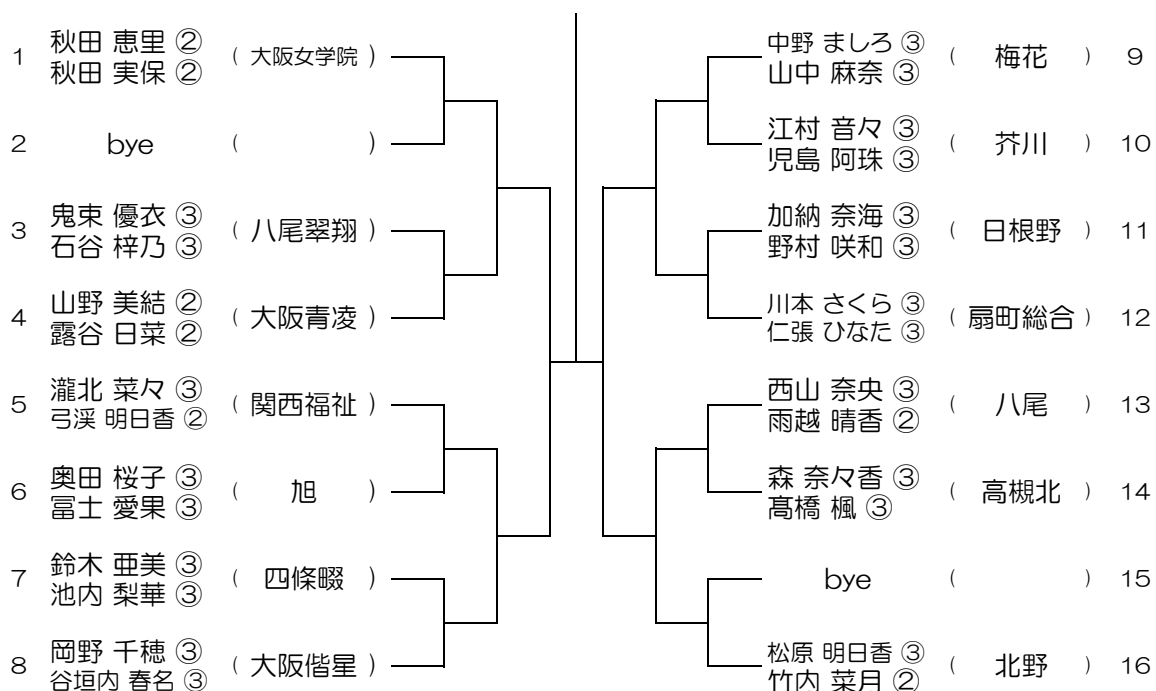

【GD】 No.001 会場：北野

平成30年度 春季テニス大会 一次予選

【GD】 No.002 会場：北野

平成30年度 春季テニス大会 一次予選

【GD】 No.003 会場：北野

平成30年度 春季テニス大会 一次予選

【GD】 No.004 会場：池田

平成30年度 春季テニス大会 一次予選

【GD】 No.005

会場：池田

平成30年度 春季テニス大会 一次予選

【GD】 No.006

会場：池田

平成30年度 春季テニス大会 一次予選

【GD】 No.007

会場： 桜塚

平成30年度 春季テニス大会 一次予選

【GD】 No.008

会場： 桜塚

平成30年度 春季テニス大会 一次予選

【GD】 No.011 会場：春日丘

平成30年度 春季テニス大会 一次予選

【GD】 No.012 会場：茨木西

平成30年度 春季テニス大会 一次予選

【GD】 No.013 会場：茨木西

平成30年度 春季テニス大会 一次予選

【GD】 No.014 会場：北千里

平成30年度 春季テニス大会 一次予選

【GD】 No.015 会場：北千里

平成30年度 春季テニス大会 一次予選

【GD】 No.016 会場：北千里

平成30年度 春季テニス大会 一次予選