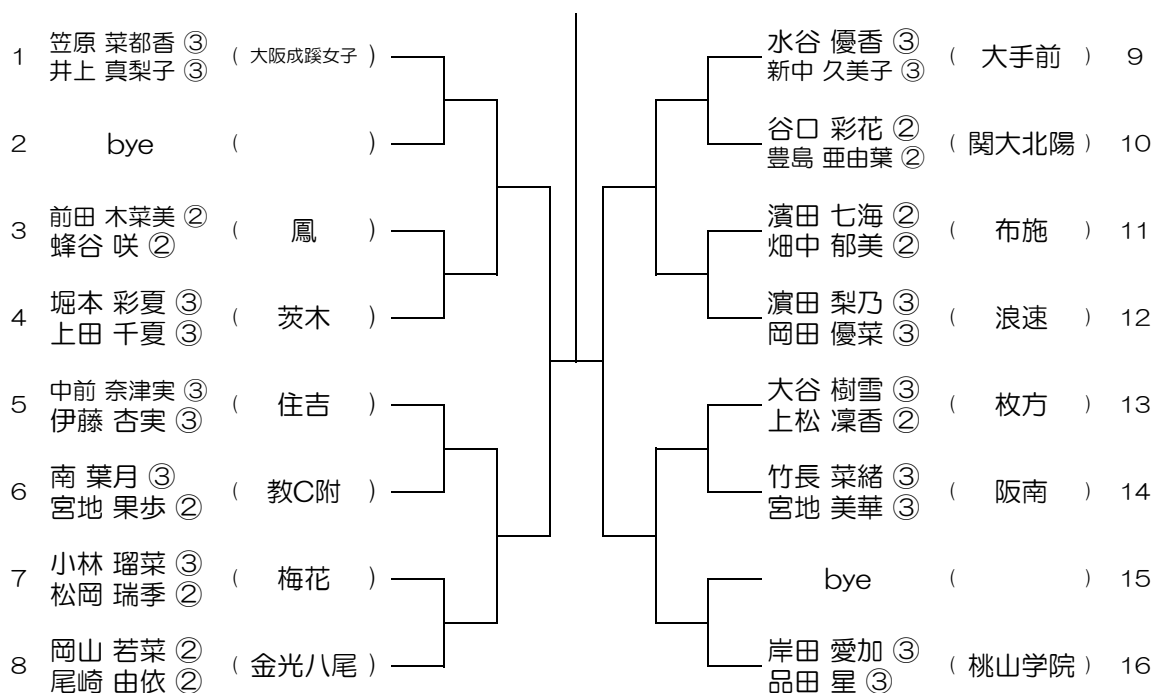

【GD】 No.026 会場：桜宮

平成30年度 春季テニス大会 一次予選

【GD】 No.027 会場：西

平成30年度 春季テニス大会 一次予選

【GD】 No.028 会場：西

平成30年度 春季テニス大会 一次予選

【GD】 No.029 会場： OBF

平成30年度 春季テニス大会 一次予選

【GD】 No.030 会場： OBF

平成30年度 春季テニス大会 一次予選

【GD】 No.031

会場： 金蘭会

平成30年度 春季テニス大会 一次予選

【GD】 No.032

会場： 金蘭会

平成30年度 春季テニス大会 一次予選

【GD】 No.033

会場： 金蘭会

平成30年度 春季テニス大会 一次予選

【GD】 No.034

会場： 大阪成蹊女子 (第3グラウンド)

平成30年度 春季テニス大会 一次予選

【GD】 No.037

会場：大阪成蹊女子（第3グラウンド）

平成30年度 春季テニス大会 一次予選

【GD】 No.038

会場：大商学園

平成30年度 春季テニス大会 一次予選

【GD】 No.039

会場： 大商学園

平成30年度 春季テニス大会 一次予選

【GD】 No.040