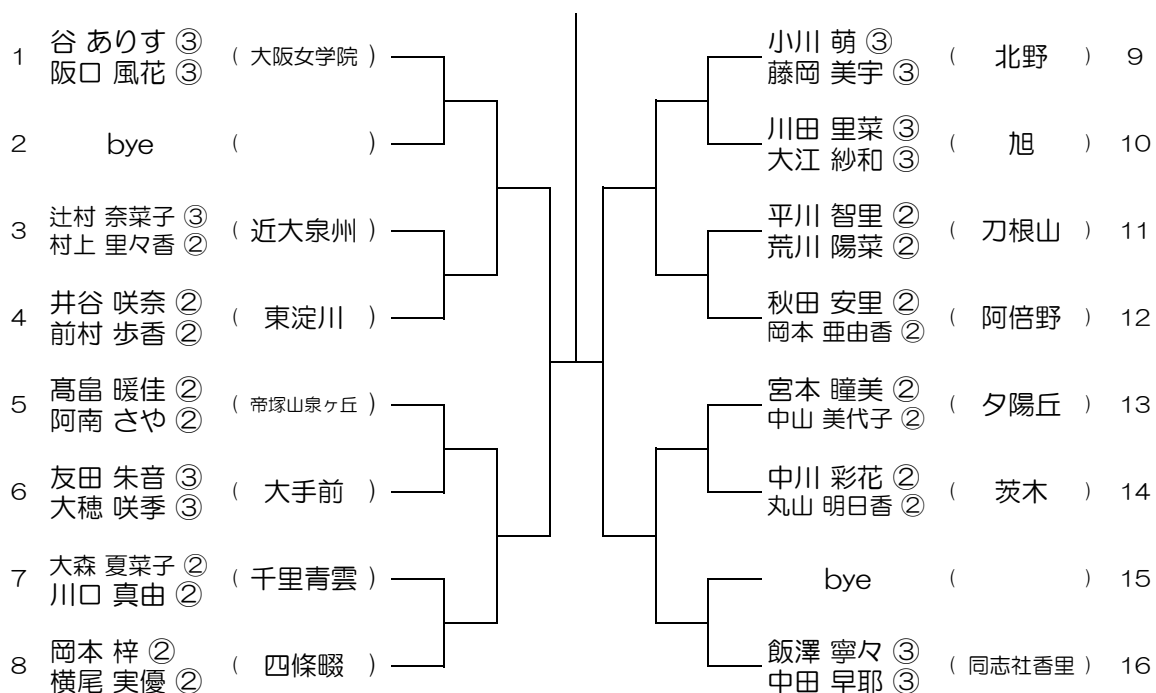

【GD】 No.001 会場：北野

平成30年度 春季テニス大会 一次予選

【GD】 No.002 会場：北野

平成30年度 春季テニス大会 一次予選

【GD】 No.003 会場：北野

平成30年度 春季テニス大会 一次予選

【GD】 No.004 会場：池田

平成30年度 春季テニス大会 一次予選

【GD】 No.005

会場：池田

平成30年度 春季テニス大会 一次予選

【GD】 No.006

会場：池田

平成30年度 春季テニス大会 一次予選

【GD】 No.007

会場： 桜塚

平成30年度 春季テニス大会 一次予選

【GD】 No.008

会場： 桜塚

平成30年度 春季テニス大会 一次予選

【GD】 No.011 会場：春日丘

平成30年度 春季テニス大会 一次予選

【GD】 No.012 会場：茨木西

平成30年度 春季テニス大会 一次予選

【GD】 No.013 会場：茨木西

平成30年度 春季テニス大会 一次予選

【GD】 No.014 会場：北千里

平成30年度 春季テニス大会 一次予選

【GD】 No.015 会場：北千里

平成30年度 春季テニス大会 一次予選

【GD】 No.016 会場：北千里

平成30年度 春季テニス大会 一次予選