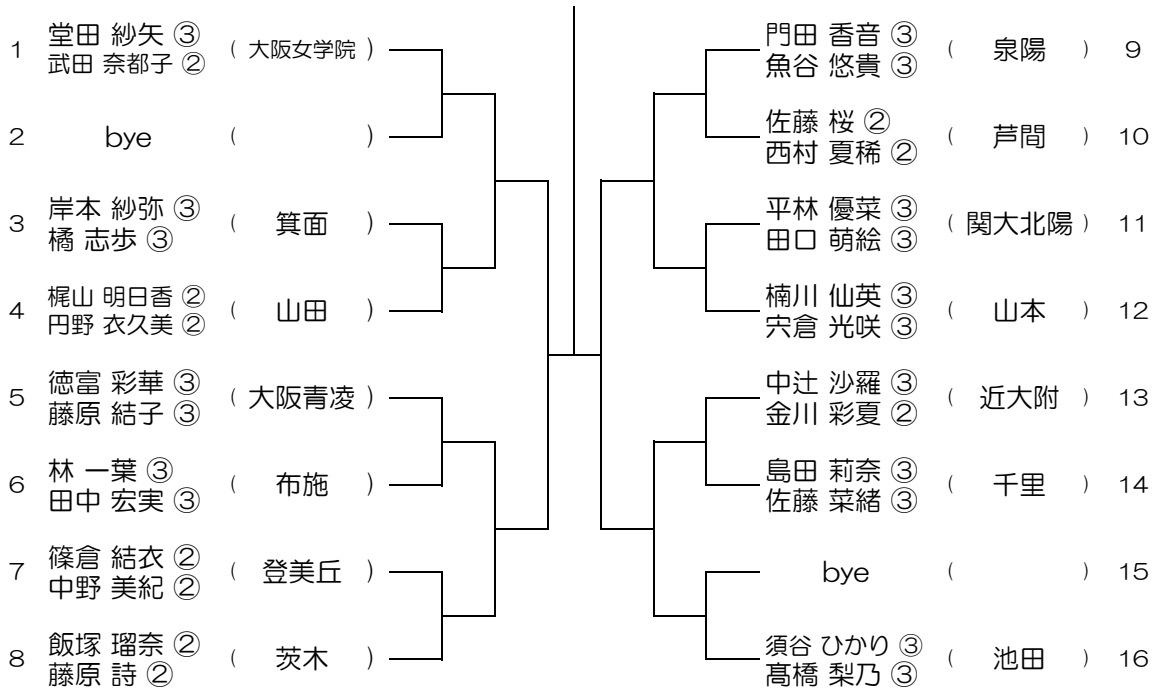

【GD】 No.001 会場：北野

平成30年度 春季テニス大会 一次予選

【GD】 No.002 会場：北野

平成30年度 春季テニス大会 一次予選

【GD】 No.003 会場：北野

平成30年度 春季テニス大会 一次予選

【GD】 No.004 会場：池田

平成30年度 春季テニス大会 一次予選

【GD】 No.005

会場：池田

平成30年度 春季テニス大会 一次予選

【GD】 No.006

会場：池田

平成30年度 春季テニス大会 一次予選

【GD】 No.007

会場： 桜塚

平成30年度 春季テニス大会 一次予選

【GD】 No.008

会場： 桜塚

平成30年度 春季テニス大会 一次予選

【GD】 No.011 会場：春日丘

平成30年度 春季テニス大会 一次予選

【GD】 No.012 会場：茨木西

平成30年度 春季テニス大会 一次予選

【GD】 No.013 会場：茨木西

平成30年度 春季テニス大会 一次予選

【GD】 No.014 会場：北千里

平成30年度 春季テニス大会 一次予選

【GD】 No.015 会場：北千里

平成30年度 春季テニス大会 一次予選

【GD】 No.016 会場：北千里

平成30年度 春季テニス大会 一次予選