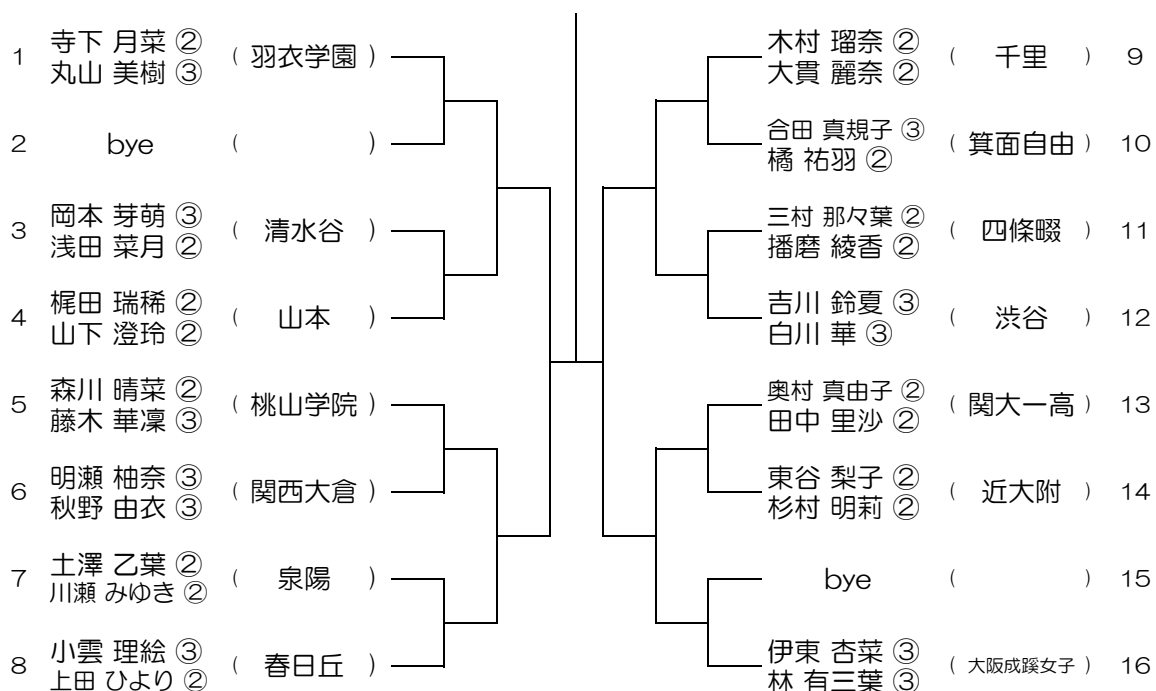

【GD】 No.030 会場： OBF

平成30年度 春季テニス大会 一次予選

【GD】 No.031

会場： 金蘭会

平成30年度 春季テニス大会 一次予選

【GD】 No.032

会場： 金蘭会

平成30年度 春季テニス大会 一次予選

【GD】 No.033

会場： 金蘭会

平成30年度 春季テニス大会 一次予選

【GD】 No.034

会場： 大阪成蹊女子 (第3グラウンド)

平成30年度 春季テニス大会 一次予選

【GD】 No.037

会場：大阪成蹊女子（第3グラウンド）

平成30年度 春季テニス大会 一次予選

【GD】 No.038

会場：大商学園

平成30年度 春季テニス大会 一次予選

【GD】 No.039

会場： 大商学園

平成30年度 春季テニス大会 一次予選

【GD】 No.040

会場： 大体大浪商

平成30年度 春季テニス大会 一次予選

【GD】 No.041

会場： 大体大浪商

平成30年度 春季テニス大会 一次予選

【GD】 No.042

会場： 蜻蛉池公園

平成30年度 春季テニス大会 一次予選