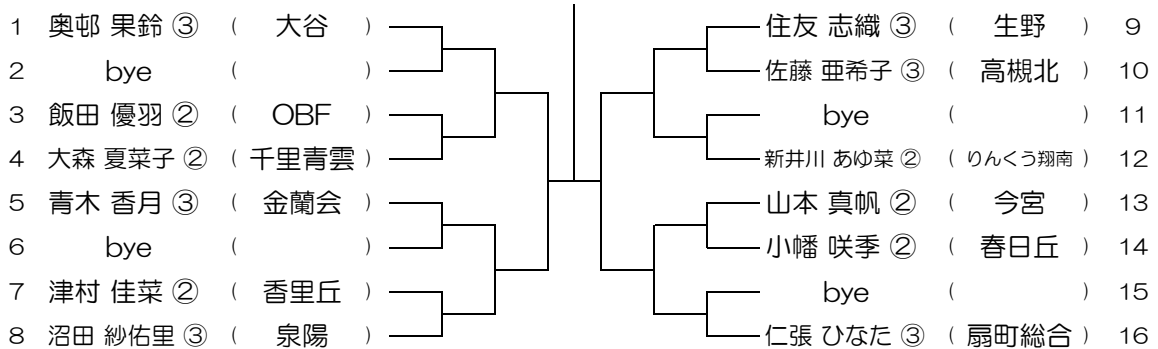

平成30年度 春季テニス大会 一次予選

【GS】 No.056

会場： OBF

平成30年度 春季テニス大会 一次予選

【GS】 No.057

会場： 金蘭会

平成30年度 春季テニス大会 一次予選

【GS】 No.058

会場： 金蘭会

平成30年度 春季テニス大会 一次予選

【GS】 No.059

会場： 金蘭会

平成30年度 春季テニス大会 一次予選

【GS】 No.060

会場： 金蘭会

平成30年度 春季テニス大会 一次予選