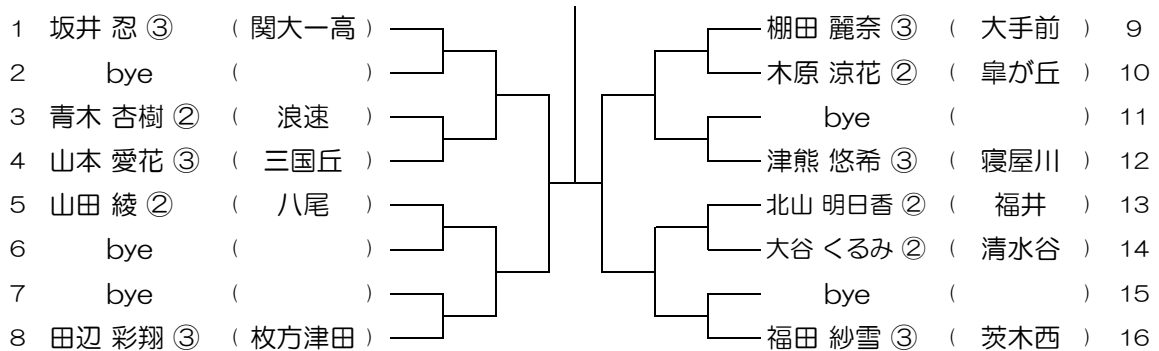

会場：春日丘

平成30年度 春季テニス大会 一次予選

【GS】 No.015

会場：茨木西

平成30年度 春季テニス大会 一次予選

【GS】 No.016

会場：茨木西

平成30年度 春季テニス大会 一次予選

【GS】 No.017

会場： 茨木西

平成30年度 春季テニス大会 一次予選

【GS】 No.018

会場： 茨木西

平成30年度 春季テニス大会 一次予選

【GS】 No.019

会場： 北千里