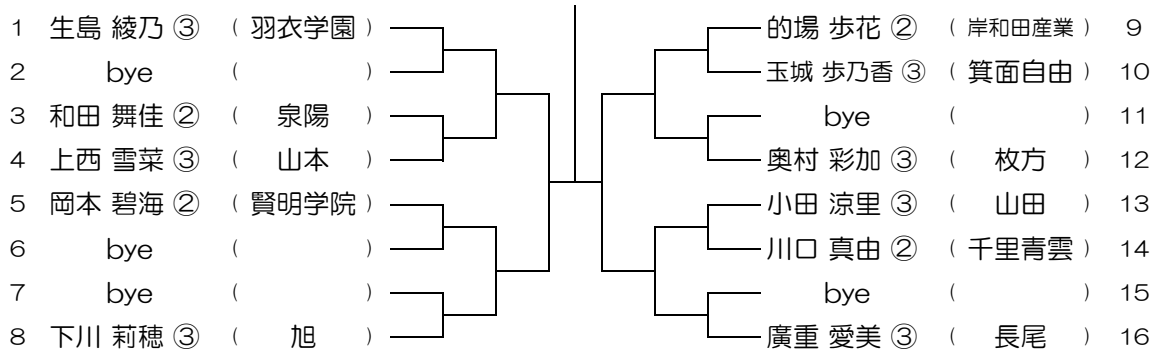

平成30年度 春季テニス大会 一次予選

【GS】 No.093

会場： 大体大浪商

平成30年度 春季テニス大会 一次予選

【GS】 No.094

会場： 蜻蛉池公園

平成30年度 春季テニス大会 一次予選

【GS】 No.095

会場： 蜻蛉池公園

平成30年度 春季テニス大会 一次予選

【GS】 No.096

会場： 蜻蛉池公園

平成30年度 春季テニス大会 一次予選

【GS】 No.101

会場：蜻蛉池公園

平成30年度 春季テニス大会 一次予選

【GS】 No.102

会場：蜻蛉池公園

平成30年度 春季テニス大会 一次予選

【GS】 No.103

会場：蜻蛉池公園

平成30年度 春季テニス大会 一次予選