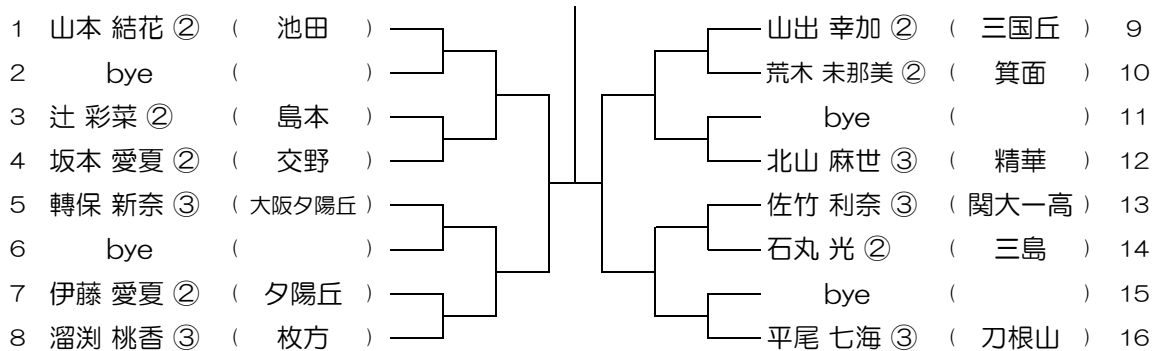

【GS】 No.001

会場：池田

平成30年度 春季テニス大会 一次予選

【GS】 No.002

会場：池田

平成30年度 春季テニス大会 一次予選

【GS】 No.003

会場：池田

平成30年度 春季テニス大会 一次予選

【GS】 No.004

会場：池田

平成30年度 春季テニス大会 一次予選

【GS】 No.005

会場：池田

平成30年度 春季テニス大会 一次予選

【GS】 No.006