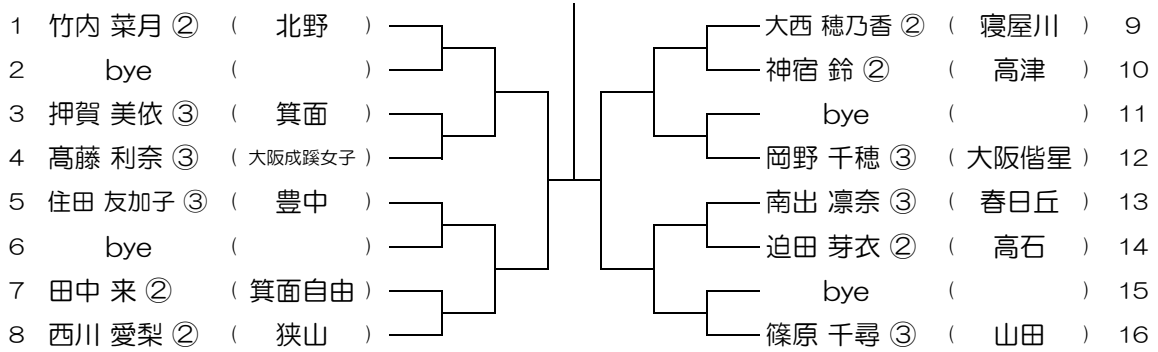

【GS】 No.017

会場： 茨木西

平成30年度 春季テニス大会 一次予選

【GS】 No.018

会場： 茨木西

平成30年度 春季テニス大会 一次予選

【GS】 No.019

会場： 北千里

平成30年度 春季テニス大会 一次予選

【GS】 No.020

会場： 北千里

平成30年度 春季テニス大会 一次予選

【GS】 No.025

会場： 山田

平成30年度 春季テニス大会 一次予選

【GS】 No.026

会場： 山田

平成30年度 春季テニス大会 一次予選

【GS】 No.027

会場： 山田

平成30年度 春季テニス大会 一次予選

【GS】 No.028

会場： 槻の木

平成30年度 春季テニス大会 一次予選