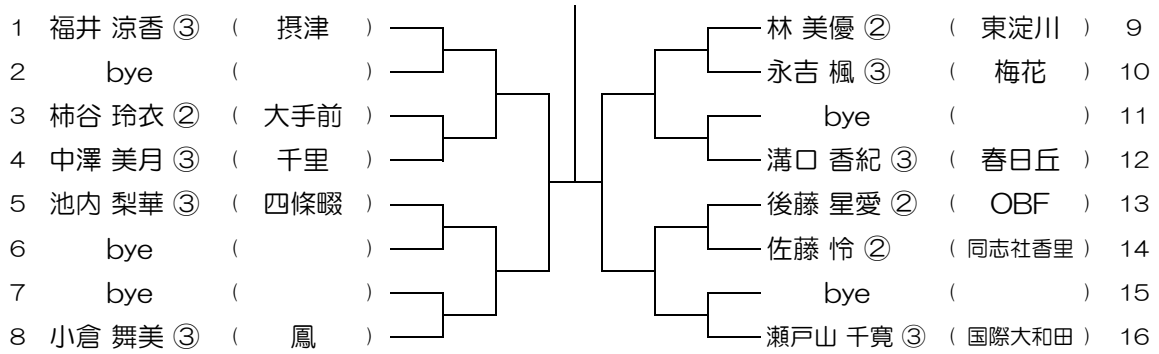

【GS】 No.009

会場：桜塚

平成30年度 春季テニス大会 一次予選

【GS】 No.010

会場：桜塚

平成30年度 春季テニス大会 一次予選

【GS】 No.011

会場：春日丘

平成30年度 春季テニス大会 一次予選

【GS】 No.012

会場：春日丘

平成30年度 春季テニス大会 一次予選

【GS】 No.013

会場：春日丘

平成30年度 春季テニス大会 一次予選

【GS】 No.014

会場：春日丘

平成30年度 春季テニス大会 一次予選

【GS】 No.015

会場：茨木西

平成30年度 春季テニス大会 一次予選

【GS】 No.016

会場：茨木西

平成30年度 春季テニス大会 一次予選