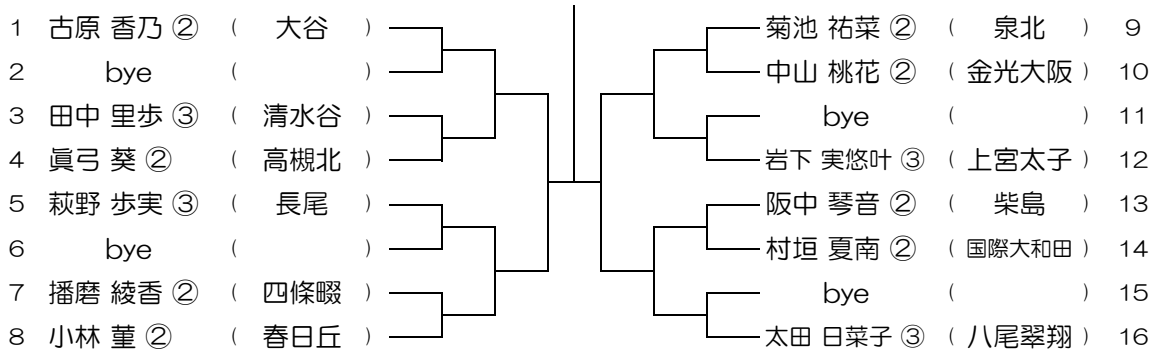

会場：交野

平成30年度 春季テニス大会 一次予選

【GS】 No.035

会場：交野

平成30年度 春季テニス大会 一次予選

【GS】 No.036

会場：八尾

平成30年度 春季テニス大会 一次予選

【GS】 No.037

会場：八尾

平成30年度 春季テニス大会 一次予選

【GS】 No.038

会場：八尾翠翔

平成30年度 春季テニス大会 一次予選

【GS】 No.039

会場：八尾翠翔

平成30年度 春季テニス大会 一次予選

【GS】 No.040

会場：河南

平成30年度 春季テニス大会 一次予選

【GS】 No.041

会場： 河南

平成30年度 春季テニス大会 一次予選

【GS】 No.042