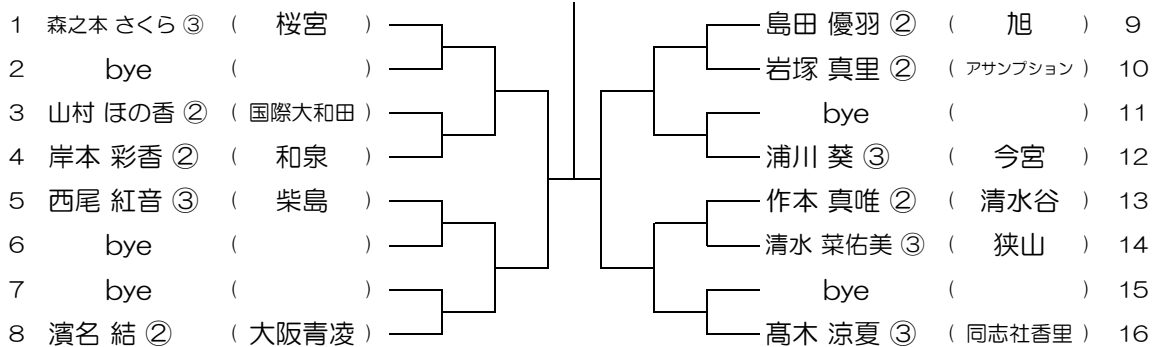

会場： 富田林

平成30年度 春季テニス大会 一次予選

【GS】 No.043

会場： 富田林

平成30年度 春季テニス大会 一次予選

【GS】 No.044

会場： 成美

平成30年度 春季テニス大会 一次予選

【GS】 No.045

会場： 成美

平成30年度 春季テニス大会 一次予選

【GS】 No.046

会場： 成美

平成30年度 春季テニス大会 一次予選

【GS】 No.047

会場： 今宮

平成30年度 春季テニス大会 一次予選

【GS】 No.048

会場： 今宮

平成30年度 春季テニス大会 一次予選

【GS】 No.049

会場：桜宮

平成30年度 春季テニス大会 一次予選

【GS】 No.050