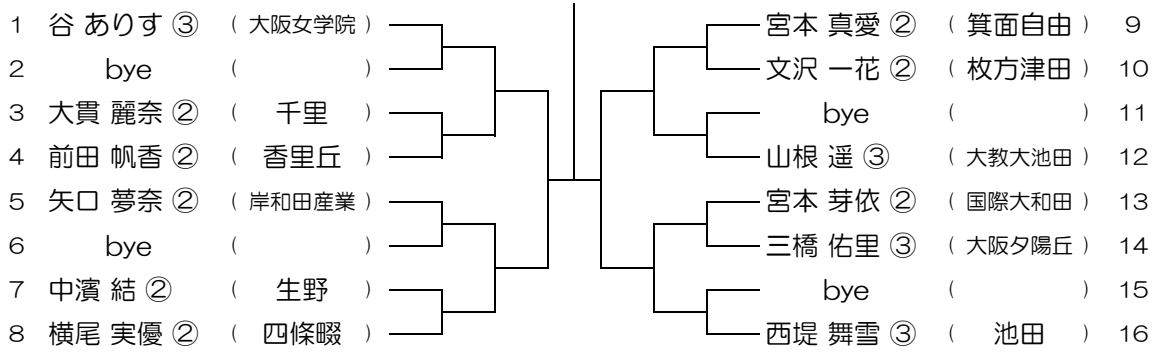

【GS】 No.001

会場：池田

平成30年度 春季テニス大会 一次予選

【GS】 No.002

会場：池田

平成30年度 春季テニス大会 一次予選

【GS】 No.003

会場：池田

平成30年度 春季テニス大会 一次予選

【GS】 No.004

会場：池田

平成30年度 春季テニス大会 一次予選

【GS】 No.005

会場：池田

平成30年度 春季テニス大会 一次予選

【GS】 No.006

会場：池田

平成30年度 春季テニス大会 一次予選

【GS】 No.007

会場：豊中

平成30年度 春季テニス大会 一次予選

【GS】 No.008

会場：豊中

平成30年度 春季テニス大会 一次予選