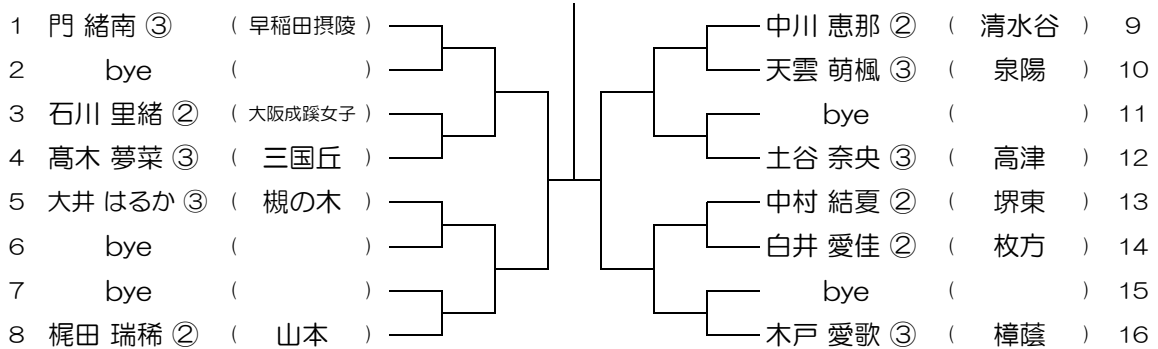

【GS】 No.031

会場： 槻の木

平成30年度 春季テニス大会 一次予選