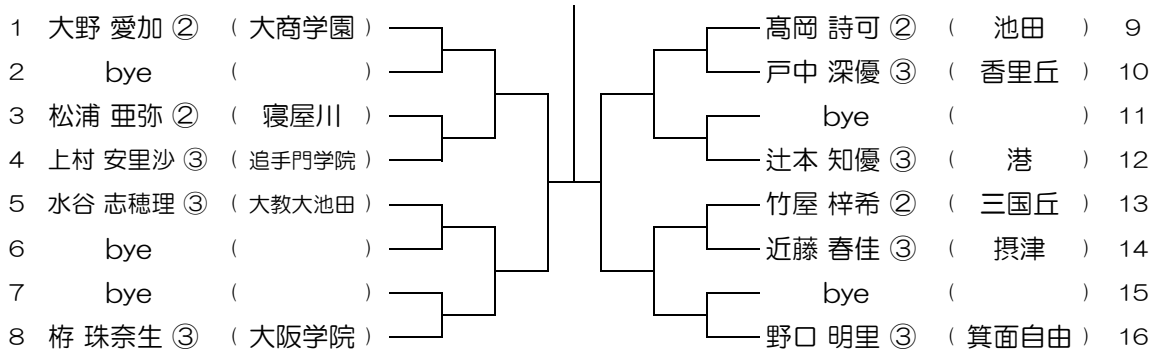

【GS】 No.068 会場：大阪成蹊女子（第3グラウンド） 平成30年度 春季テニス大会 一次予選

【GS】 No.069

会場： 城南学園（校外コート）

平成30年度 春季テニス大会 一次予選

【GS】 No.070

会場： 城南学園（校外コート）

平成30年度 春季テニス大会 一次予選

【GS】 No.071

会場： 城南学園（校外コート）

平成30年度 春季テニス大会 一次予選

【GS】 No.072

会場： 城南学園（校外コート）

平成30年度 春季テニス大会 一次予選

【GS】 No.073

会場：大商学園

平成30年度 春季テニス大会 一次予選

【GS】 No.074

会場：大商学園

平成30年度 春季テニス大会 一次予選

【GS】 No.075

会場：大商学園

平成30年度 春季テニス大会 一次予選

【GS】 No.076

会場：大商学園