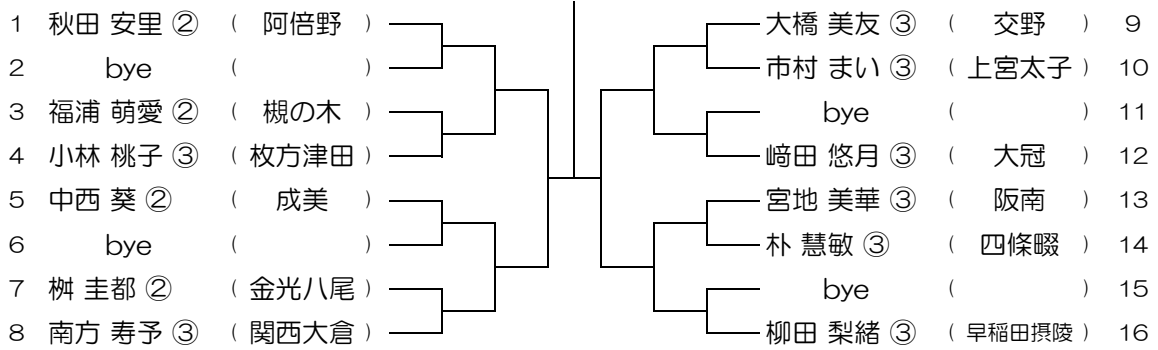

【GS】 No.045

会場： 成美

平成30年度 春季テニス大会 一次予選

【GS】 No.046

会場： 成美

平成30年度 春季テニス大会 一次予選

【GS】 No.047

会場： 今宮

平成30年度 春季テニス大会 一次予選

【GS】 No.048

会場： 今宮

平成30年度 春季テニス大会 一次予選

【GS】 No.049

会場：桜宮

平成30年度 春季テニス大会 一次予選

【GS】 No.050