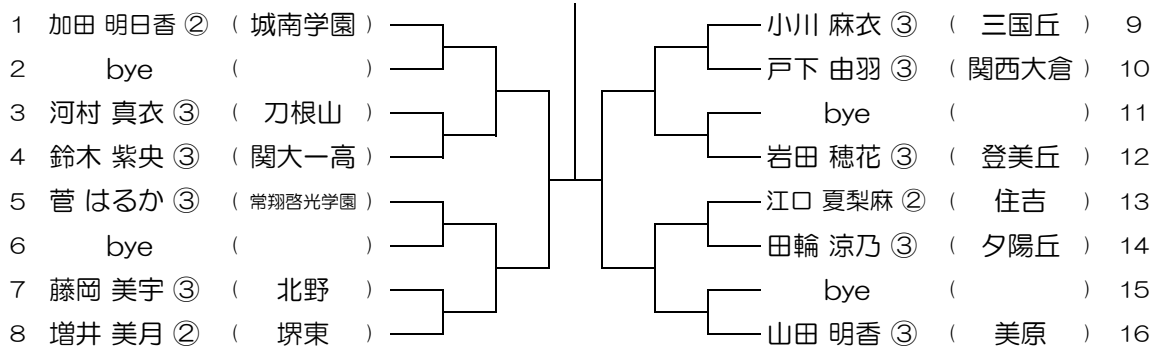

【GS】 No.061

会場：金蘭会

平成30年度 春季テニス大会 一次予選

【GS】 No.062

会場：金蘭会

平成30年度 春季テニス大会 一次予選

【GS】 No.063

会場：大阪成蹊女子 (第3グラウンド)

平成30年度 春季テニス大会 一次予選

【GS】 No.064

会場：大阪成蹊女子 (第3グラウンド)

平成30年度 春季テニス大会 一次予選

【GS】 No.065 会場：大阪成蹊女子（第3グラウンド） 平成30年度 春季テニス大会 一次予選

【GS】 No.066 会場：大阪成蹊女子（第3グラウンド） 平成30年度 春季テニス大会 一次予選

【GS】 No.067 会場：大阪成蹊女子（第3グラウンド） 平成30年度 春季テニス大会 一次予選

【GS】 No.068 会場：大阪成蹊女子（第3グラウンド） 平成30年度 春季テニス大会 一次予選

【GS】 No.069

会場： 城南学園（校外コート）

平成30年度 春季テニス大会 一次予選

【GS】 No.070

会場： 城南学園（校外コート）

平成30年度 春季テニス大会 一次予選

【GS】 No.071