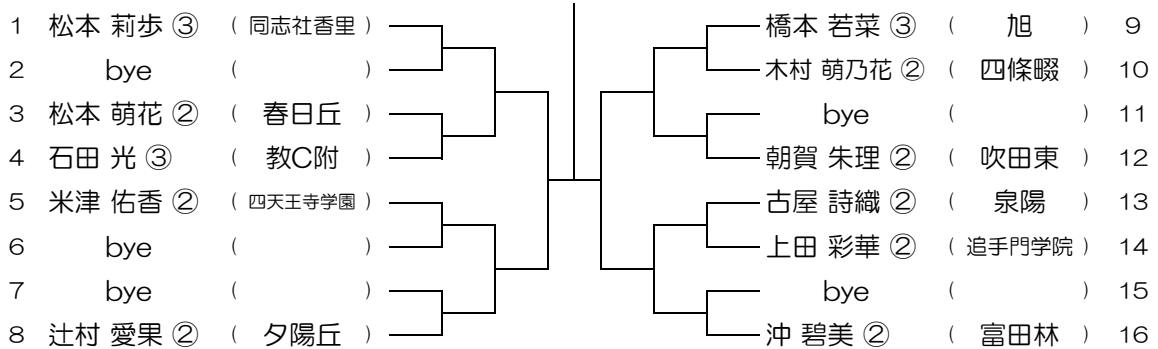

【GS】 No.042

会場： 富田林

平成30年度 春季テニス大会 一次予選