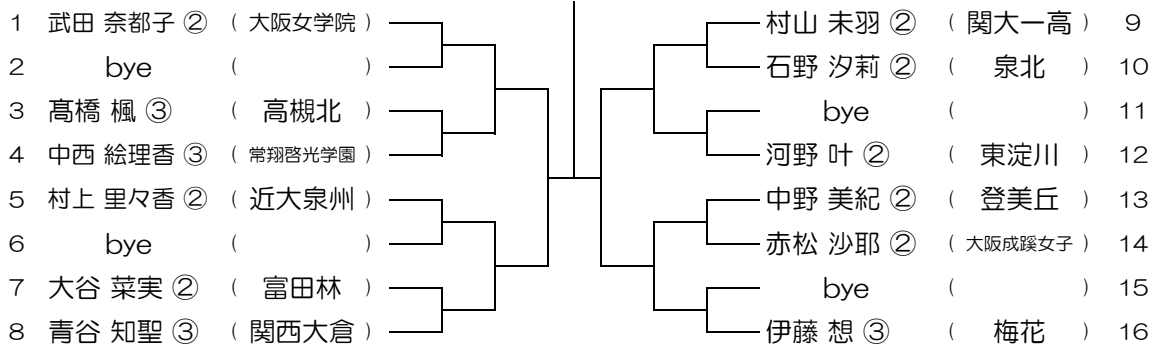

会場： 城南学園（校外コート）

平成30年度 春季テニス大会 一次予選

【GS】 No.072

会場： 城南学園（校外コート）

平成30年度 春季テニス大会 一次予選

【GS】 No.073

会場：大商学園

平成30年度 春季テニス大会 一次予選

【GS】 No.074

会場：大商学園

平成30年度 春季テニス大会 一次予選

【GS】 No.075

会場：大商学園

平成30年度 春季テニス大会 一次予選

【GS】 No.076

会場：大商学園

平成30年度 春季テニス大会 一次予選

【GS】 No.077

会場： 梅花

平成30年度 春季テニス大会 一次予選

【GS】 No.078

会場： 梅花

平成30年度 春季テニス大会 一次予選

【GS】 No.079