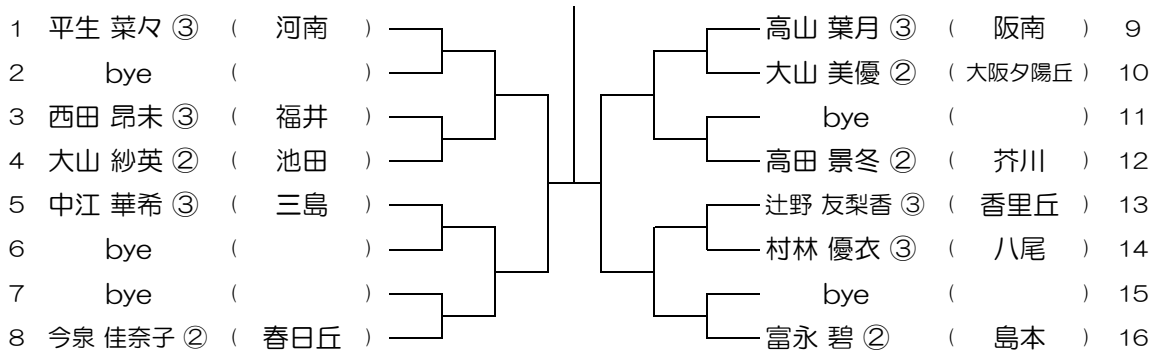

【GS】 No.040

会場：河南

平成30年度 春季テニス大会 一次予選