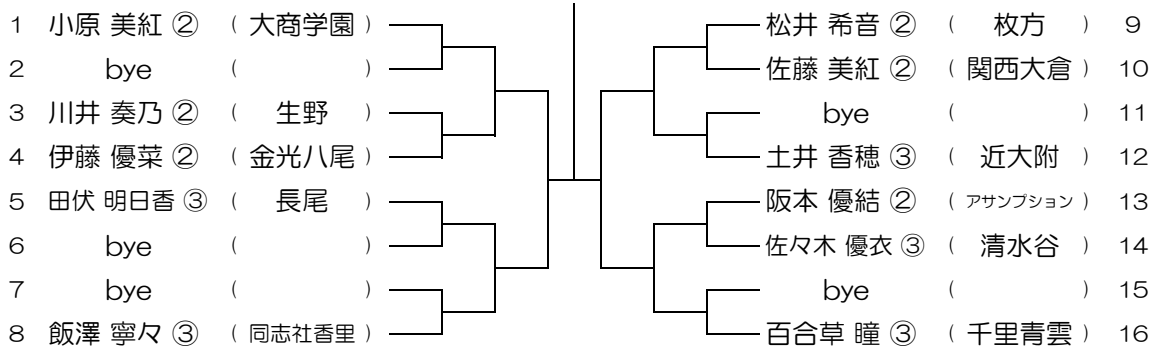

【GS】 No.068 会場：大阪成蹊女子（第3グラウンド） 平成30年度 春季テニス大会 一次予選

【GS】 No.069

会場： 城南学園（校外コート）

平成30年度 春季テニス大会 一次予選

【GS】 No.070

会場： 城南学園（校外コート）

平成30年度 春季テニス大会 一次予選

【GS】 No.071

会場： 城南学園（校外コート）

平成30年度 春季テニス大会 一次予選

【GS】 No.072

会場： 城南学園（校外コート）

平成30年度 春季テニス大会 一次予選

【GS】 No.073

会場：大商学園

平成30年度 春季テニス大会 一次予選

【GS】 No.074

会場：大商学園

平成30年度 春季テニス大会 一次予選

【GS】 No.075

会場：大商学園

平成30年度 春季テニス大会 一次予選

【GS】 No.076

会場：大商学園