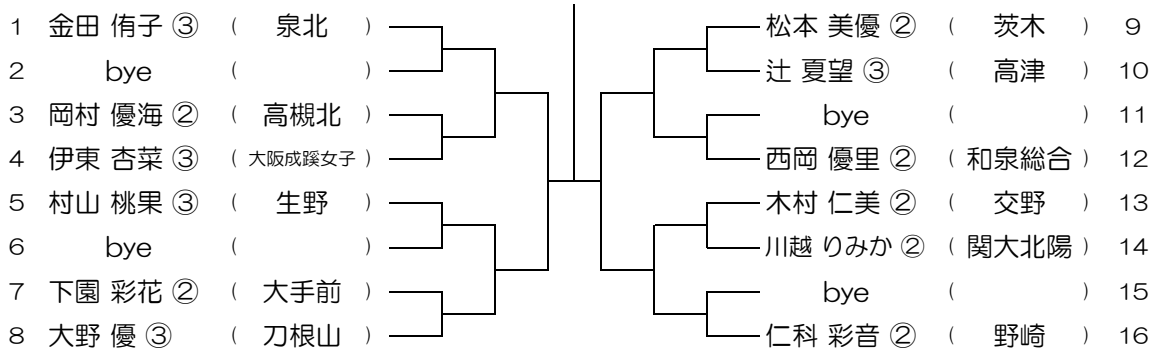

平成30年度 春季テニス大会 一次予選

【GS】 No.093

会場： 大体大浪商

平成30年度 春季テニス大会 一次予選

【GS】 No.094

会場： 蜻蛉池公園

平成30年度 春季テニス大会 一次予選

【GS】 No.095

会場： 蜻蛉池公園

平成30年度 春季テニス大会 一次予選

【GS】 No.096

会場： 蜻蛉池公園

平成30年度 春季テニス大会 一次予選

【GS】 No.101

会場：蜻蛉池公園

平成30年度 春季テニス大会 一次予選

【GS】 No.102

会場：蜻蛉池公園

平成30年度 春季テニス大会 一次予選

【GS】 No.103

会場：蜻蛉池公園

平成30年度 春季テニス大会 一次予選