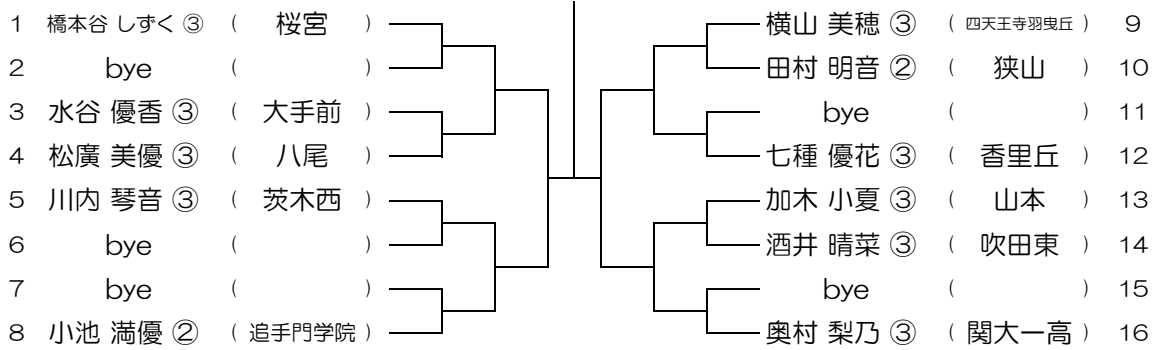

会場：春日丘

平成30年度 春季テニス大会 一次予選

【GS】 No.015

会場：茨木西

平成30年度 春季テニス大会 一次予選

【GS】 No.016

会場：茨木西

平成30年度 春季テニス大会 一次予選

【GS】 No.017

会場： 茨木西

平成30年度 春季テニス大会 一次予選

【GS】 No.018

会場： 茨木西

平成30年度 春季テニス大会 一次予選

【GS】 No.019

会場： 北千里

平成30年度 春季テニス大会 一次予選

【GS】 No.020

会場： 北千里

平成30年度 春季テニス大会 一次予選

【GS】 No.025

会場： 山田

平成30年度 春季テニス大会 一次予選

【GS】 No.026