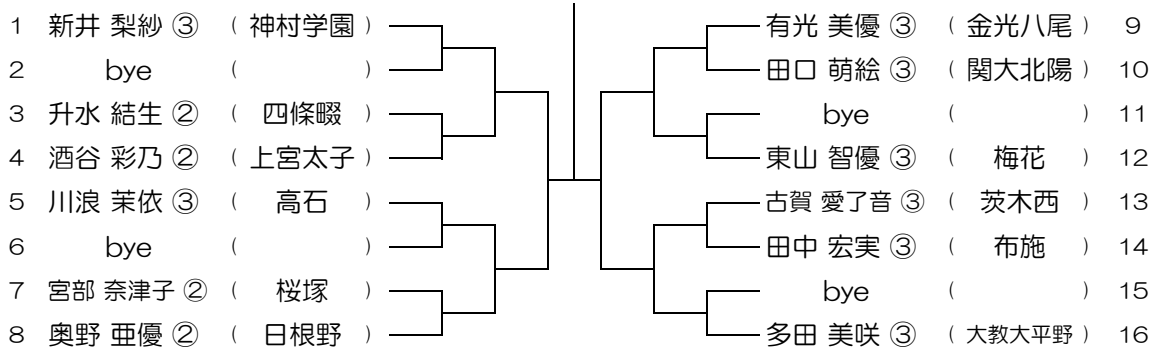

【GS】 No.074

会場：大商学園

平成30年度 春季テニス大会 一次予選

【GS】 No.075

会場：大商学園

平成30年度 春季テニス大会 一次予選

【GS】 No.076

会場：大商学園

平成30年度 春季テニス大会 一次予選

【GS】 No.077

会場： 梅花

平成30年度 春季テニス大会 一次予選

【GS】 No.078

会場： 梅花

平成30年度 春季テニス大会 一次予選

【GS】 No.079

会場： 梅花

平成30年度 春季テニス大会 一次予選

【GS】 No.080

会場： 大阪学院

平成30年度 春季テニス大会 一次予選

【GS】 No.081

会場：大阪学院

平成30年度 春季テニス大会 一次予選