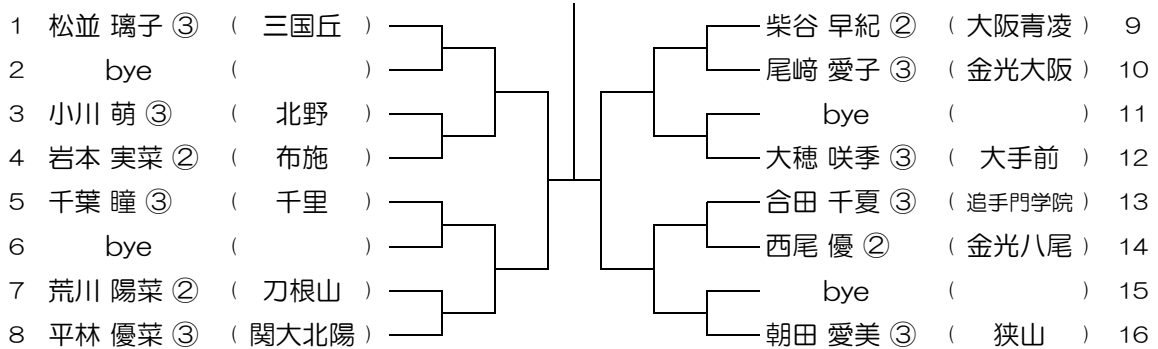

【GS】 No.090

会場： 大体大浪商

平成30年度 春季テニス大会 一次予選

【GS】 No.091

会場： 大体大浪商

平成30年度 春季テニス大会 一次予選

【GS】 No.092

会場： 大体大浪商

平成30年度 春季テニス大会 一次予選

【GS】 No.093

会場： 大体大浪商

平成30年度 春季テニス大会 一次予選

【GS】 No.094

会場： 蜻蛉池公園

平成30年度 春季テニス大会 一次予選

【GS】 No.095

会場： 蜻蛉池公園

平成30年度 春季テニス大会 一次予選

【GS】 No.096

会場： 蜻蛉池公園

平成30年度 春季テニス大会 一次予選

【GS】 No.101

会場：蜻蛉池公園

平成30年度 春季テニス大会 一次予選