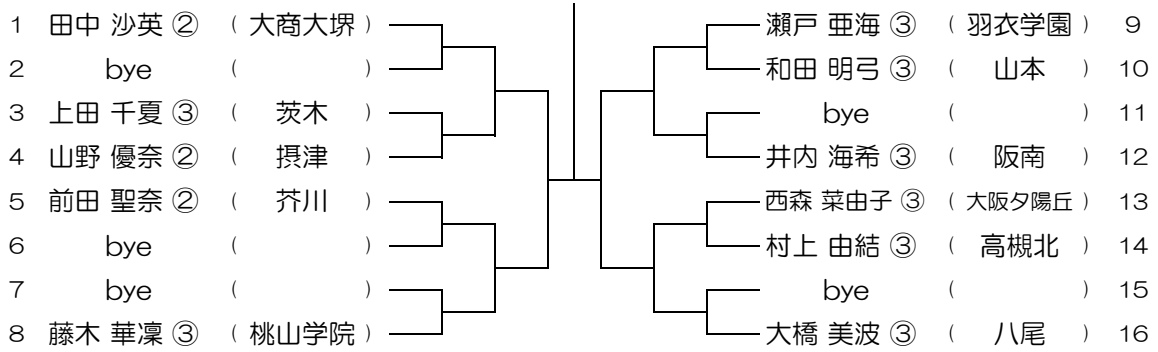

【GS】 No.037

会場：八尾

平成30年度 春季テニス大会 一次予選