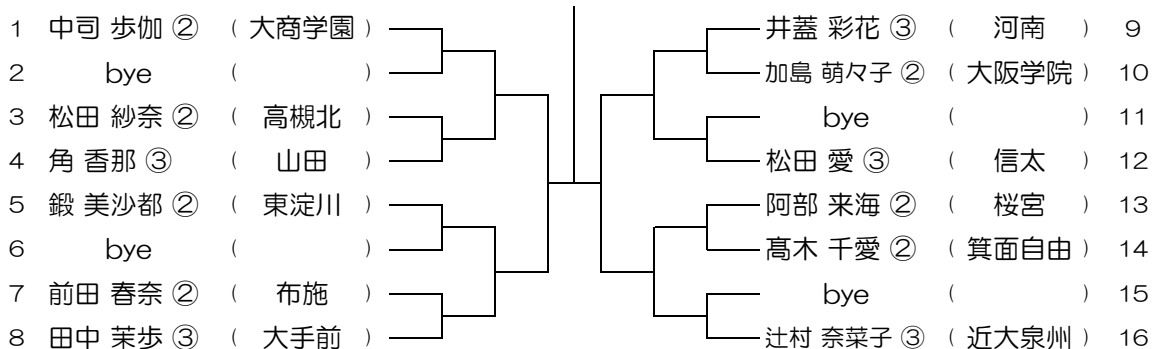

会場： 城南学園（校外コート）

平成30年度 春季テニス大会 一次予選

【GS】 No.072

会場： 城南学園（校外コート）

平成30年度 春季テニス大会 一次予選

【GS】 No.073

会場：大商学園

平成30年度 春季テニス大会 一次予選

【GS】 No.074

会場：大商学園

平成30年度 春季テニス大会 一次予選

【GS】 No.075

会場：大商学園

平成30年度 春季テニス大会 一次予選

【GS】 No.076

会場：大商学園

平成30年度 春季テニス大会 一次予選

【GS】 No.077

会場： 梅花

平成30年度 春季テニス大会 一次予選

【GS】 No.078

会場： 梅花

平成30年度 春季テニス大会 一次予選

【GS】 No.079