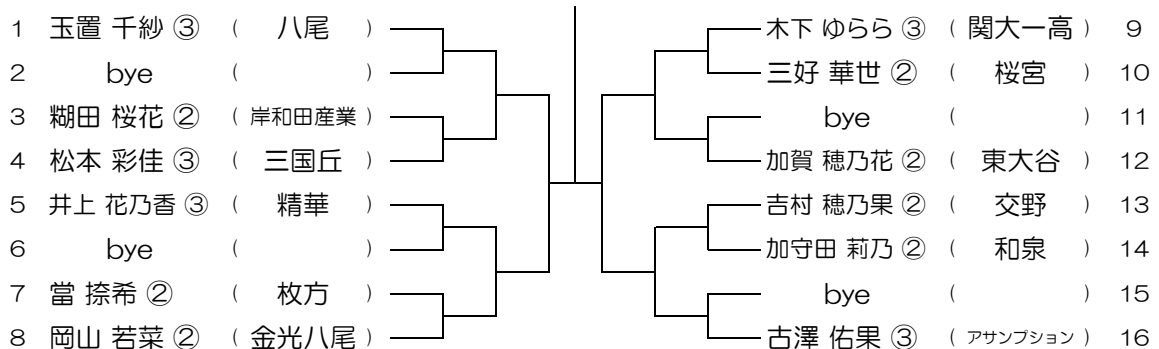

平成30年度 春季テニス大会 一次予選

【GS】 No.032

会場： 枚方津田

平成30年度 春季テニス大会 一次予選

【GS】 No.033

会場：枚方津田

平成30年度 春季テニス大会 一次予選

【GS】 No.034

会場：交野

平成30年度 春季テニス大会 一次予選

【GS】 No.035

会場：交野

平成30年度 春季テニス大会 一次予選

【GS】 No.036

会場：八尾

平成30年度 春季テニス大会 一次予選

【GS】 No.037

会場：八尾

平成30年度 春季テニス大会 一次予選

【GS】 No.038

会場：八尾翠翔

平成30年度 春季テニス大会 一次予選

【GS】 No.039

会場：八尾翠翔