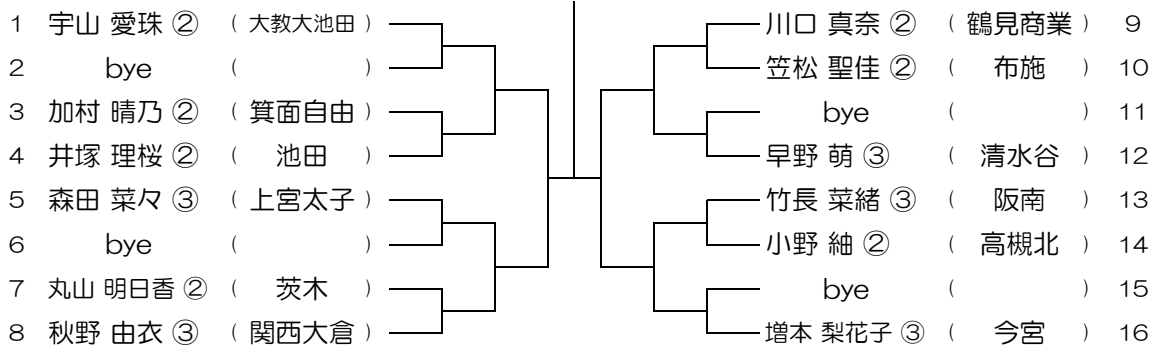

【GS】 No.045

会場： 成美

平成30年度 春季テニス大会 一次予選

【GS】 No.046

会場： 成美

平成30年度 春季テニス大会 一次予選

【GS】 No.047

会場： 今宮

平成30年度 春季テニス大会 一次予選

【GS】 No.048

会場： 今宮

平成30年度 春季テニス大会 一次予選

【GS】 No.049

会場：桜宮

平成30年度 春季テニス大会 一次予選

【GS】 No.050