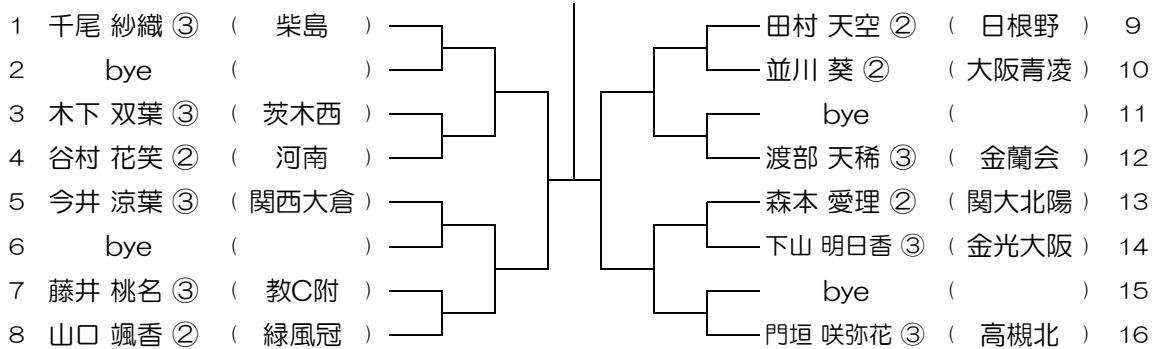

平成30年度 春季テニス大会 一次予選

【GS】 No.056

会場： OBF

平成30年度 春季テニス大会 一次予選

【GS】 No.057

会場： 金蘭会

平成30年度 春季テニス大会 一次予選

【GS】 No.058

会場： 金蘭会

平成30年度 春季テニス大会 一次予選

【GS】 No.059

会場： 金蘭会

平成30年度 春季テニス大会 一次予選

【GS】 No.060

会場： 金蘭会

平成30年度 春季テニス大会 一次予選