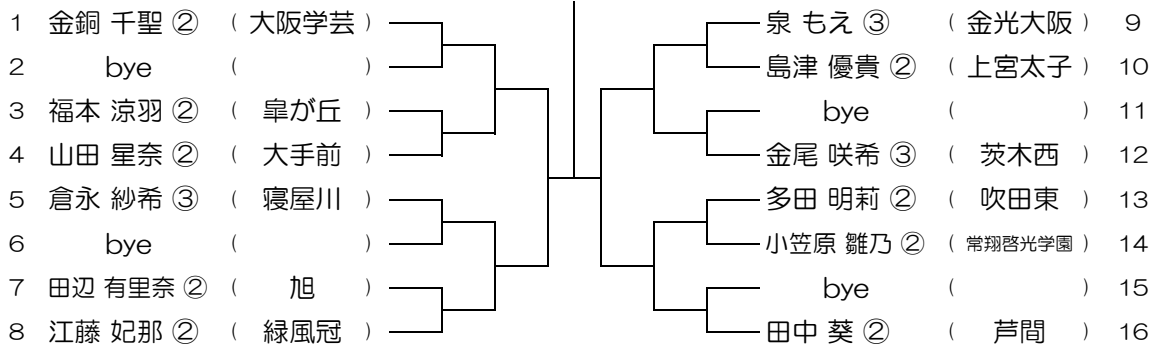

平成30年度 春季テニス大会 一次予選

【GS】 No.012

会場：春日丘

平成30年度 春季テニス大会 一次予選

【GS】 No.013

会場：春日丘

平成30年度 春季テニス大会 一次予選

【GS】 No.014

会場：春日丘

平成30年度 春季テニス大会 一次予選

【GS】 No.015

会場：茨木西

平成30年度 春季テニス大会 一次予選

【GS】 No.016

会場：茨木西

平成30年度 春季テニス大会 一次予選

【GS】 No.017

会場： 茨木西

平成30年度 春季テニス大会 一次予選

【GS】 No.018

会場： 茨木西

平成30年度 春季テニス大会 一次予選

【GS】 No.019

会場： 北千里