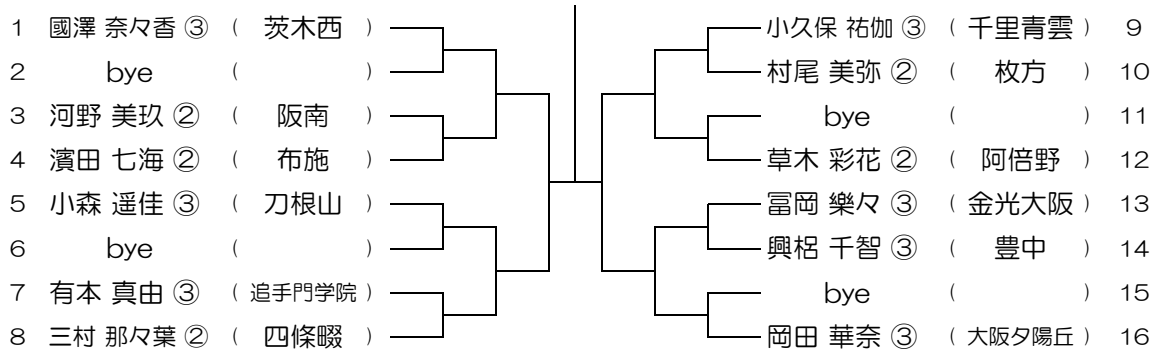

平成30年度 春季テニス大会 一次予選

【GS】 No.012

会場：春日丘

平成30年度 春季テニス大会 一次予選

【GS】 No.013

会場：春日丘

平成30年度 春季テニス大会 一次予選

【GS】 No.014

会場：春日丘

平成30年度 春季テニス大会 一次予選

【GS】 No.015

会場：茨木西

平成30年度 春季テニス大会 一次予選

【GS】 No.016

会場：茨木西

平成30年度 春季テニス大会 一次予選

【GS】 No.017

会場： 茨木西

平成30年度 春季テニス大会 一次予選

【GS】 No.018

会場： 茨木西

平成30年度 春季テニス大会 一次予選

【GS】 No.019

会場： 北千里