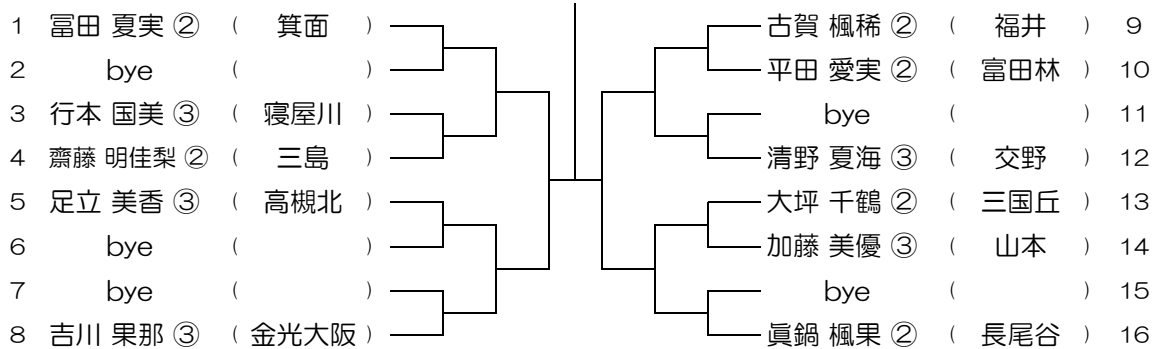

平成30年度 春季テニス大会 一次予選

【GS】 No.032

会場： 枚方津田

平成30年度 春季テニス大会 一次予選

【GS】 No.033

会場：枚方津田

平成30年度 春季テニス大会 一次予選

【GS】 No.034

会場：交野

平成30年度 春季テニス大会 一次予選

【GS】 No.035

会場：交野

平成30年度 春季テニス大会 一次予選

【GS】 No.036

会場：八尾

平成30年度 春季テニス大会 一次予選

【GS】 No.037

会場：八尾

平成30年度 春季テニス大会 一次予選

【GS】 No.038

会場：八尾翠翔

平成30年度 春季テニス大会 一次予選

【GS】 No.039

会場：八尾翠翔