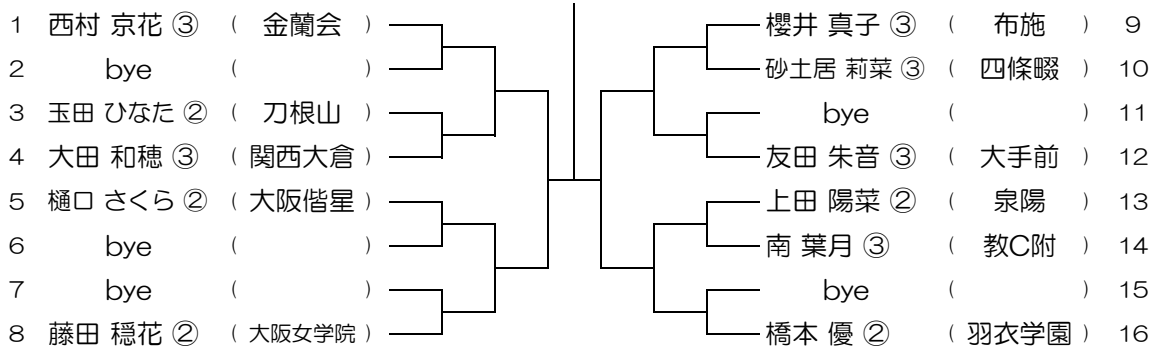

会場：桜宮

平成30年度 春季テニス大会 一次予選

【GS】 No.051

会場：西

平成30年度 春季テニス大会 一次予選

【GS】 No.052

会場：西

平成30年度 春季テニス大会 一次予選

【GS】 No.053

会場： OBF

平成30年度 春季テニス大会 一次予選

【GS】 No.054

会場： OBF

平成30年度 春季テニス大会 一次予選

【GS】 No.055

会場： OBF

平成30年度 春季テニス大会 一次予選

【GS】 No.056

会場： OBF

平成30年度 春季テニス大会 一次予選

【GS】 No.057

会場： 金蘭会

平成30年度 春季テニス大会 一次予選

【GS】 No.058