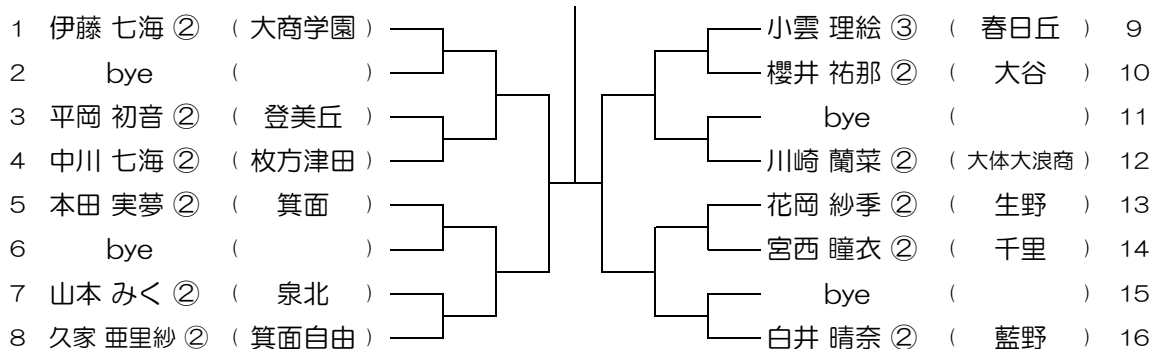

会場：羽衣学園

平成30年度 春季テニス大会 一次予選

【GS】 No.088

会場：羽衣学園

平成30年度 春季テニス大会 一次予選

【GS】 No.089

会場： 羽衣学園

平成30年度 春季テニス大会 一次予選

【GS】 No.090

会場： 大体大浪商

平成30年度 春季テニス大会 一次予選

【GS】 No.091

会場： 大体大浪商

平成30年度 春季テニス大会 一次予選

【GS】 No.092

会場： 大体大浪商

平成30年度 春季テニス大会 一次予選

【GS】 No.093

会場： 大体大浪商

平成30年度 春季テニス大会 一次予選

【GS】 No.094

会場： 蜻蛉池公園

平成30年度 春季テニス大会 一次予選

【GS】 No.095