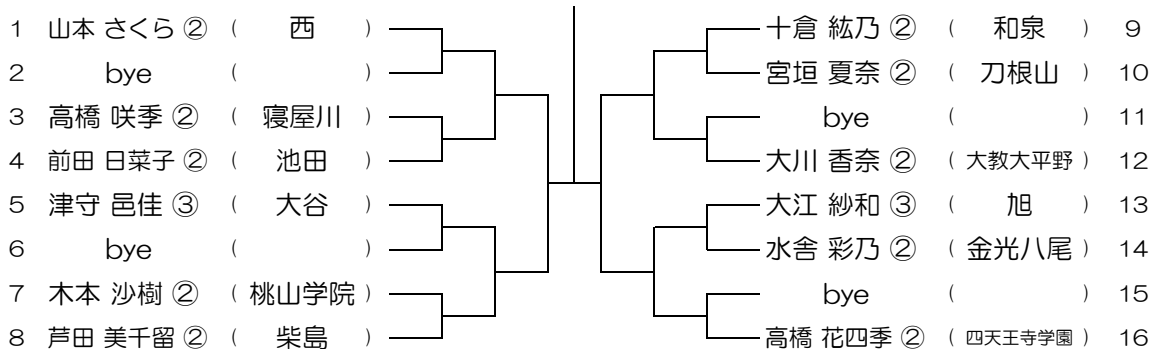

平成30年度 春季テニス大会 一次予選

【GS】 No.048

会場： 今宮

平成30年度 春季テニス大会 一次予選

【GS】 No.049

会場：桜宮

平成30年度 春季テニス大会 一次予選

【GS】 No.050

会場：桜宮

平成30年度 春季テニス大会 一次予選

【GS】 No.051

会場：西

平成30年度 春季テニス大会 一次予選

【GS】 No.052

会場：西

平成30年度 春季テニス大会 一次予選