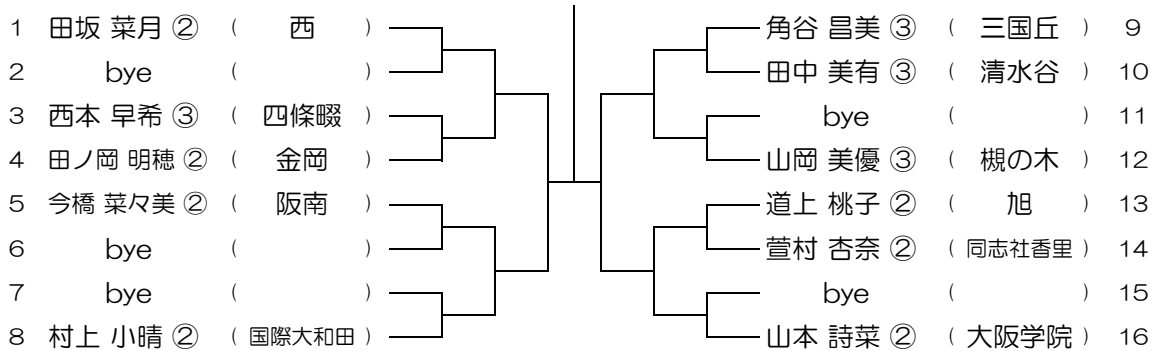

会場： 山田

平成30年度 春季テニス大会 一次予選

【GS】 No.027

会場： 山田

平成30年度 春季テニス大会 一次予選

【GS】 No.028

会場： 槻の木

平成30年度 春季テニス大会 一次予選

【GS】 No.029

会場： 槻の木

平成30年度 春季テニス大会 一次予選

【GS】 No.030

会場： 槻の木

平成30年度 春季テニス大会 一次予選

【GS】 No.031

会場： 槻の木