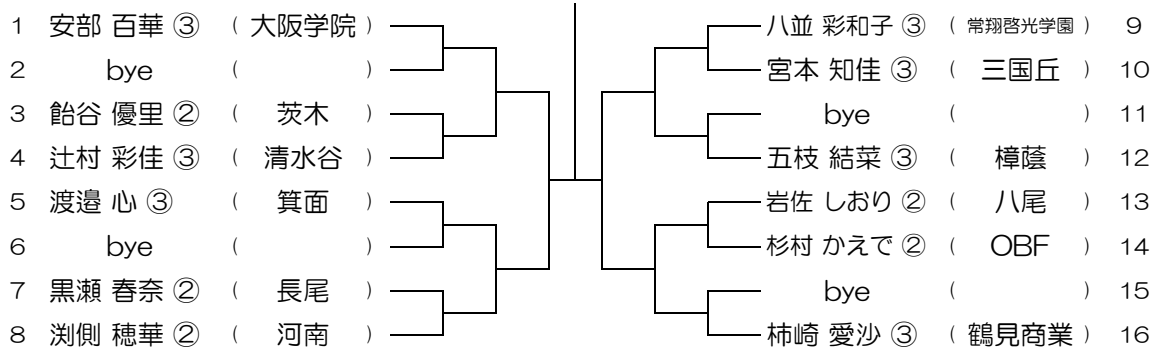

会場： 梅花

平成30年度 春季テニス大会 一次予選

【GS】 No.080

会場： 大阪学院

平成30年度 春季テニス大会 一次予選

【GS】 No.081

会場：大阪学院

平成30年度 春季テニス大会 一次予選

【GS】 No.082

会場：大阪学院

平成30年度 春季テニス大会 一次予選

【GS】 No.083

会場：大阪学院

平成30年度 春季テニス大会 一次予選

【GS】 No.084

会場：同志社香里