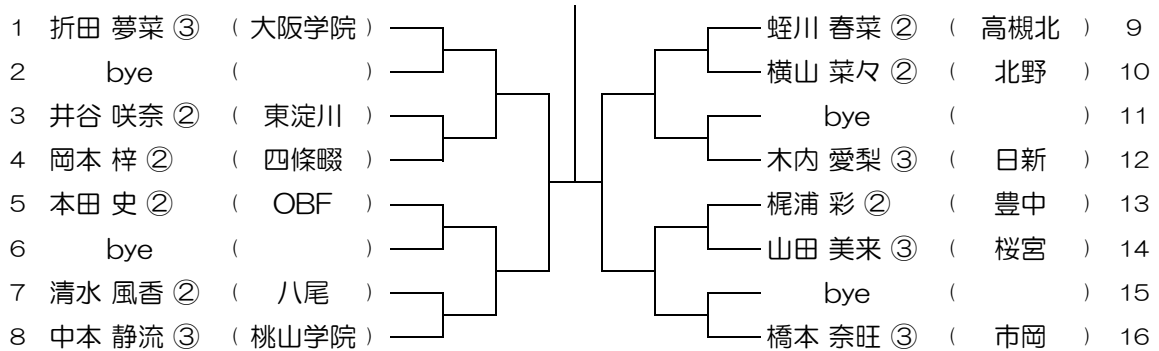

【GS】 No.082

会場：大阪学院

平成30年度 春季テニス大会 一次予選