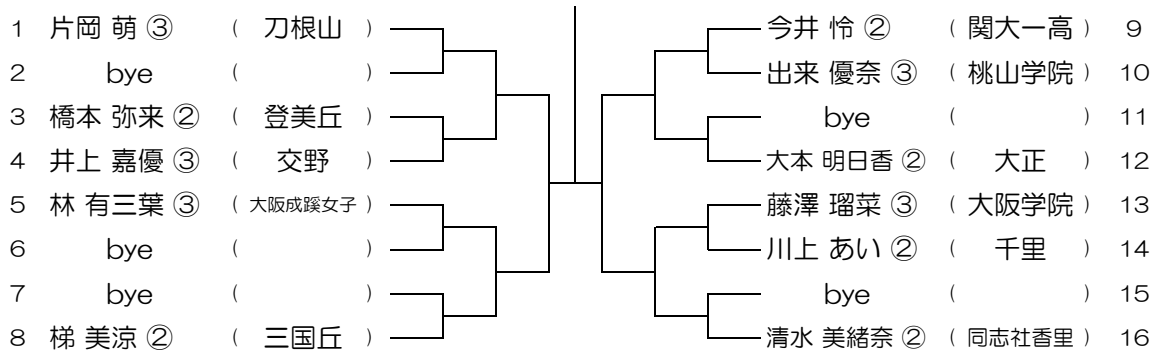

【GS】 No.061

会場：金蘭会

平成30年度 春季テニス大会 一次予選

【GS】 No.062

会場：金蘭会

平成30年度 春季テニス大会 一次予選

【GS】 No.063

会場：大阪成蹊女子 (第3グラウンド)

平成30年度 春季テニス大会 一次予選

【GS】 No.064

会場：大阪成蹊女子 (第3グラウンド)

平成30年度 春季テニス大会 一次予選

【GS】 No.065 会場：大阪成蹊女子（第3グラウンド） 平成30年度 春季テニス大会 一次予選

【GS】 No.066 会場：大阪成蹊女子（第3グラウンド） 平成30年度 春季テニス大会 一次予選

【GS】 No.067 会場：大阪成蹊女子（第3グラウンド） 平成30年度 春季テニス大会 一次予選

【GS】 No.068 会場：大阪成蹊女子（第3グラウンド） 平成30年度 春季テニス大会 一次予選

【GS】 No.069

会場： 城南学園（校外コート）

平成30年度 春季テニス大会 一次予選

【GS】 No.070

会場： 城南学園（校外コート）

平成30年度 春季テニス大会 一次予選

【GS】 No.071