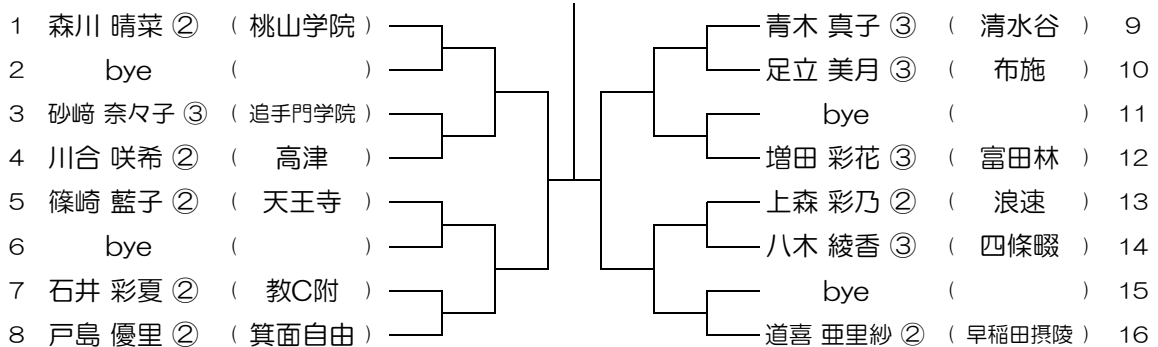

平成30年度 春季テニス大会 一次予選

【GS】 No.040

会場：河南

平成30年度 春季テニス大会 一次予選

【GS】 No.041

会場： 河南

平成30年度 春季テニス大会 一次予選

【GS】 No.042

会場： 富田林

平成30年度 春季テニス大会 一次予選

【GS】 No.043

会場： 富田林

平成30年度 春季テニス大会 一次予選

【GS】 No.044

会場： 成美

平成30年度 春季テニス大会 一次予選