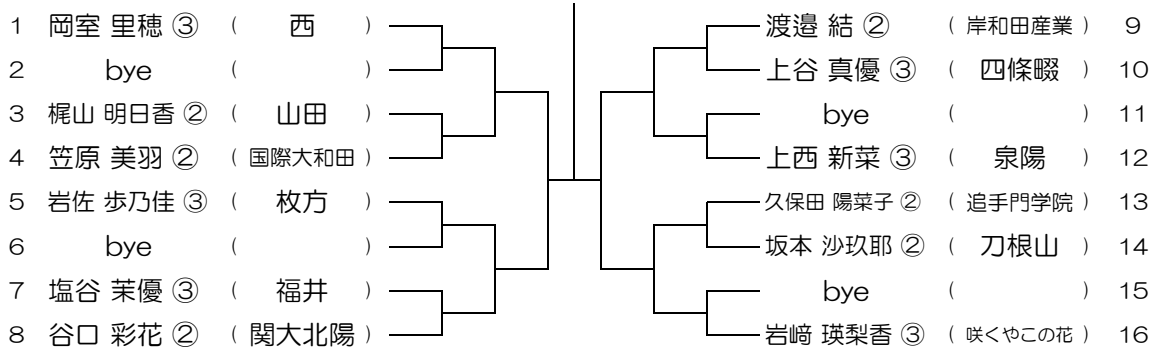

平成30年度 春季テニス大会 一次予選

【GS】 No.048

会場： 今宮

平成30年度 春季テニス大会 一次予選

【GS】 No.049

会場：桜宮

平成30年度 春季テニス大会 一次予選

【GS】 No.050

会場：桜宮

平成30年度 春季テニス大会 一次予選

【GS】 No.051

会場：西

平成30年度 春季テニス大会 一次予選

【GS】 No.052

会場：西

平成30年度 春季テニス大会 一次予選

【GS】 No.053

会場： OBF

平成30年度 春季テニス大会 一次予選

【GS】 No.054

会場： OBF

平成30年度 春季テニス大会 一次予選

【GS】 No.055

会場： OBF