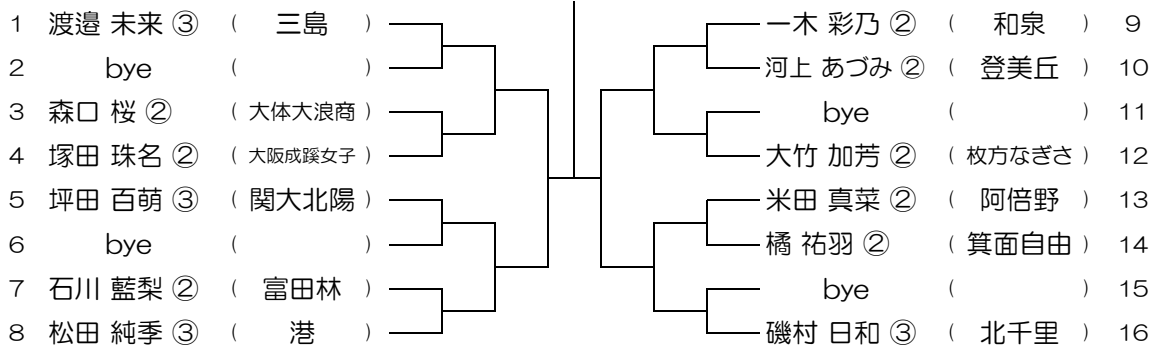

会場：春日丘

平成30年度 春季テニス大会 一次予選

【GS】 No.015

会場：茨木西

平成30年度 春季テニス大会 一次予選

【GS】 No.016

会場：茨木西

平成30年度 春季テニス大会 一次予選

【GS】 No.017

会場： 茨木西

平成30年度 春季テニス大会 一次予選

【GS】 No.018

会場： 茨木西

平成30年度 春季テニス大会 一次予選

【GS】 No.019

会場： 北千里

平成30年度 春季テニス大会 一次予選

【GS】 No.020

会場： 北千里

平成30年度 春季テニス大会 一次予選

【GS】 No.025

会場： 山田

平成30年度 春季テニス大会 一次予選

【GS】 No.026