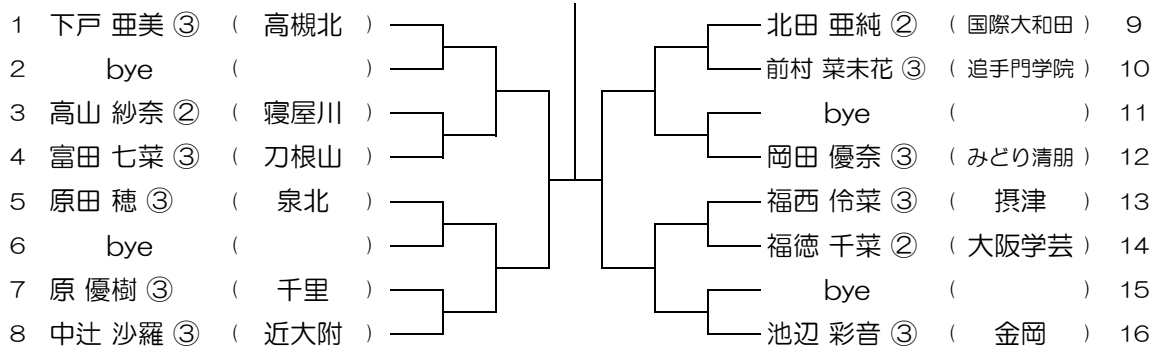

平成30年度 春季テニス大会 一次予選

【GS】 No.093

会場： 大体大浪商

平成30年度 春季テニス大会 一次予選

【GS】 No.094

会場： 蜻蛉池公園

平成30年度 春季テニス大会 一次予選

【GS】 No.095

会場： 蜻蛉池公園

平成30年度 春季テニス大会 一次予選

【GS】 No.096

会場： 蜻蛉池公園

平成30年度 春季テニス大会 一次予選

【GS】 No.101

会場：蜻蛉池公園

平成30年度 春季テニス大会 一次予選

【GS】 No.102

会場：蜻蛉池公園

平成30年度 春季テニス大会 一次予選

【GS】 No.103

会場：蜻蛉池公園

平成30年度 春季テニス大会 一次予選