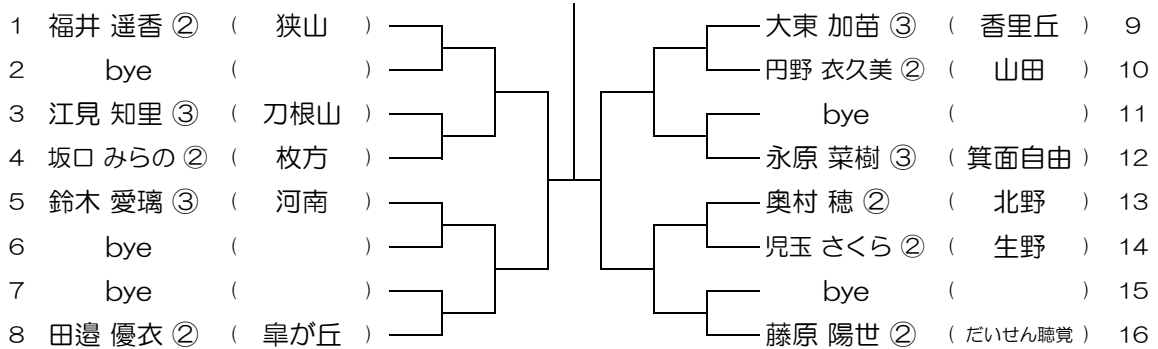

【GS】 No.090

会場： 大体大浪商

平成30年度 春季テニス大会 一次予選

【GS】 No.091

会場： 大体大浪商

平成30年度 春季テニス大会 一次予選

【GS】 No.092

会場： 大体大浪商

平成30年度 春季テニス大会 一次予選

【GS】 No.093

会場： 大体大浪商

平成30年度 春季テニス大会 一次予選

【GS】 No.094

会場： 蜻蛉池公園

平成30年度 春季テニス大会 一次予選

【GS】 No.095

会場： 蜻蛉池公園

平成30年度 春季テニス大会 一次予選

【GS】 No.096

会場： 蜻蛉池公園

平成30年度 春季テニス大会 一次予選

【GS】 No.101

会場：蜻蛉池公園

平成30年度 春季テニス大会 一次予選