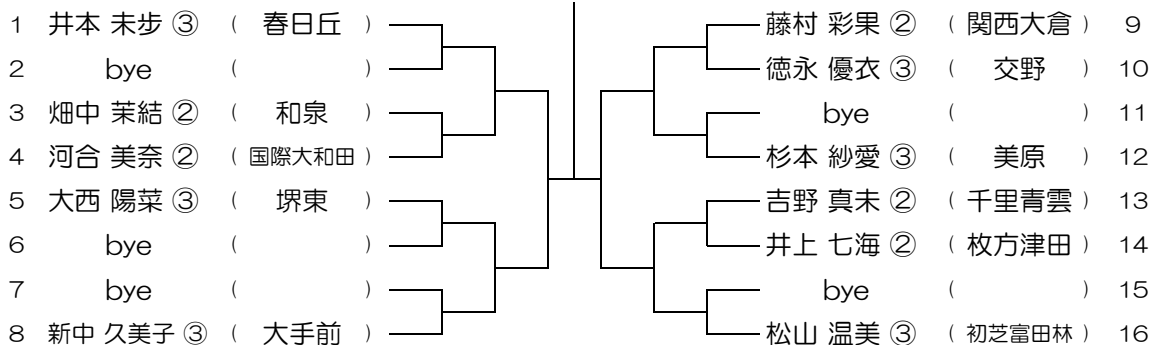

【GS】 No.012

会場：春日丘

平成30年度 春季テニス大会 一次予選