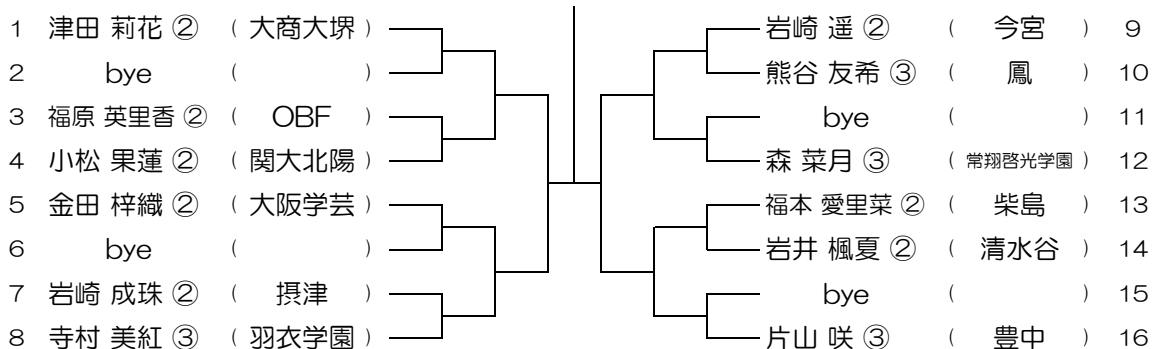

平成30年度 春季テニス大会 一次予選

【GS】 No.004

会場：池田

平成30年度 春季テニス大会 一次予選

【GS】 No.005

会場：池田

平成30年度 春季テニス大会 一次予選

【GS】 No.006

会場：池田

平成30年度 春季テニス大会 一次予選

【GS】 No.007

会場：豊中

平成30年度 春季テニス大会 一次予選

【GS】 No.008

会場：豊中

平成30年度 春季テニス大会 一次予選

【GS】 No.009

会場：桜塚

平成30年度 春季テニス大会 一次予選

【GS】 No.010

会場：桜塚

平成30年度 春季テニス大会 一次予選

【GS】 No.011

会場：春日丘