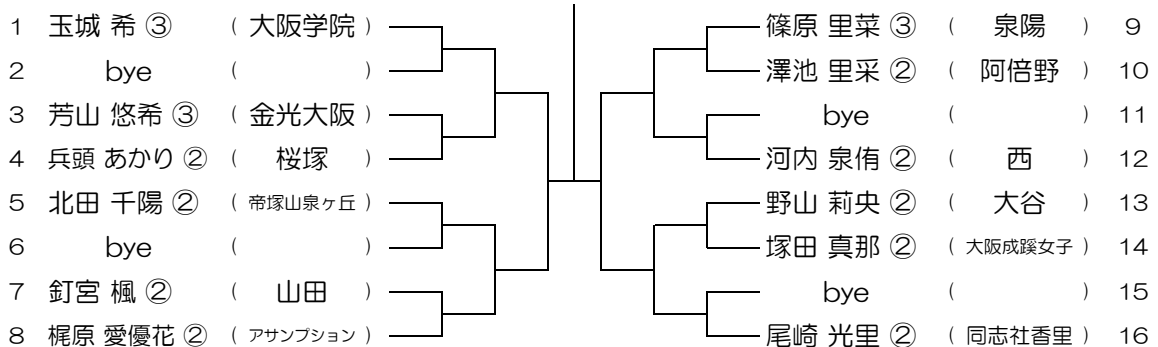

平成30年度 春季テニス大会 一次予選

【GS】 No.077

会場： 梅花

平成30年度 春季テニス大会 一次予選

【GS】 No.078

会場： 梅花

平成30年度 春季テニス大会 一次予選

【GS】 No.079

会場： 梅花

平成30年度 春季テニス大会 一次予選

【GS】 No.080

会場： 大阪学院

平成30年度 春季テニス大会 一次予選

【GS】 No.081

会場：大阪学院

平成30年度 春季テニス大会 一次予選

【GS】 No.082

会場：大阪学院

平成30年度 春季テニス大会 一次予選

【GS】 No.083

会場：大阪学院

平成30年度 春季テニス大会 一次予選

【GS】 No.084

会場：同志社香里