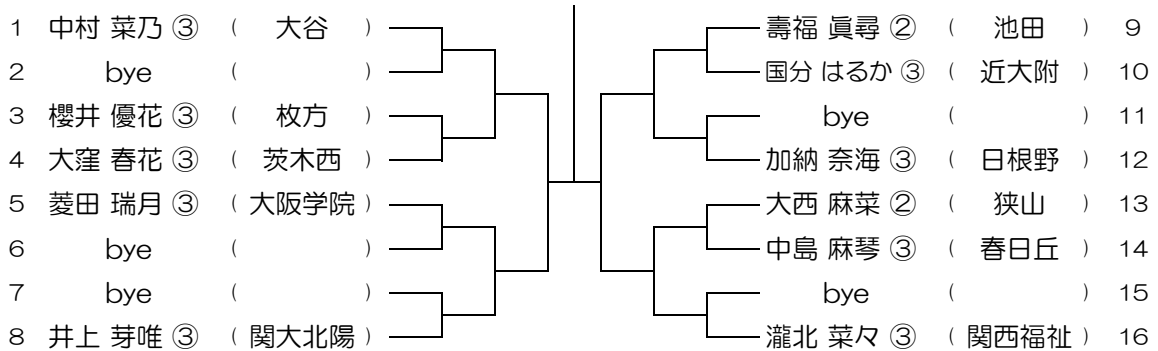

【GS】 No.082

会場：大阪学院

平成30年度 春季テニス大会 一次予選

【GS】 No.083

会場：大阪学院

平成30年度 春季テニス大会 一次予選

【GS】 No.084

会場：同志社香里

平成30年度 春季テニス大会 一次予選

【GS】 No.085

会場：同志社香里

平成30年度 春季テニス大会 一次予選

【GS】 No.086

会場：関西福祉

平成30年度 春季テニス大会 一次予選

【GS】 No.087