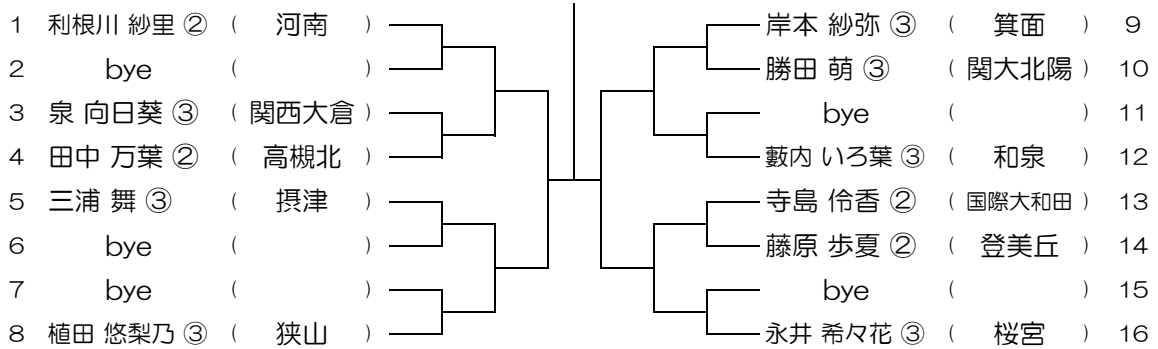

平成30年度 春季テニス大会 一次予選

【GS】 No.040

会場：河南

平成30年度 春季テニス大会 一次予選

【GS】 No.041

会場： 河南

平成30年度 春季テニス大会 一次予選

【GS】 No.042