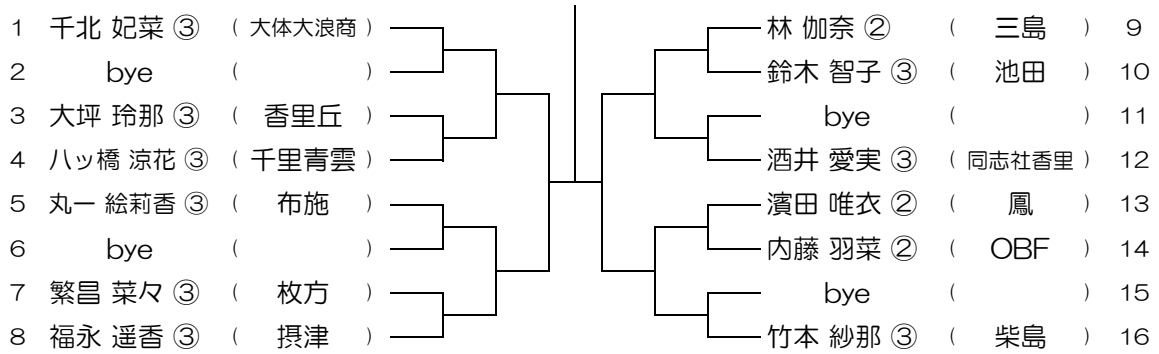

会場：羽衣学園

平成30年度 春季テニス大会 一次予選

【GS】 No.088

会場：羽衣学園

平成30年度 春季テニス大会 一次予選

【GS】 No.089

会場： 羽衣学園

平成30年度 春季テニス大会 一次予選

【GS】 No.090

会場： 大体大浪商

平成30年度 春季テニス大会 一次予選

【GS】 No.091

会場： 大体大浪商

平成30年度 春季テニス大会 一次予選

【GS】 No.092

会場： 大体大浪商