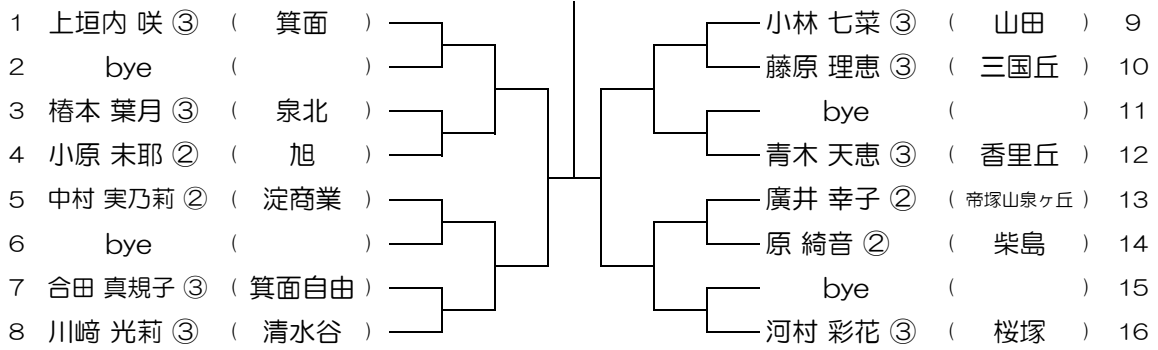

平成30年度 春季テニス大会 一次予選

【GS】 No.004

会場：池田

平成30年度 春季テニス大会 一次予選

【GS】 No.005

会場：池田

平成30年度 春季テニス大会 一次予選

【GS】 No.006

会場：池田

平成30年度 春季テニス大会 一次予選

【GS】 No.007

会場：豊中

平成30年度 春季テニス大会 一次予選

【GS】 No.008

会場：豊中

平成30年度 春季テニス大会 一次予選

【GS】 No.009

会場：桜塚

平成30年度 春季テニス大会 一次予選

【GS】 No.010

会場：桜塚

平成30年度 春季テニス大会 一次予選

【GS】 No.011

会場：春日丘