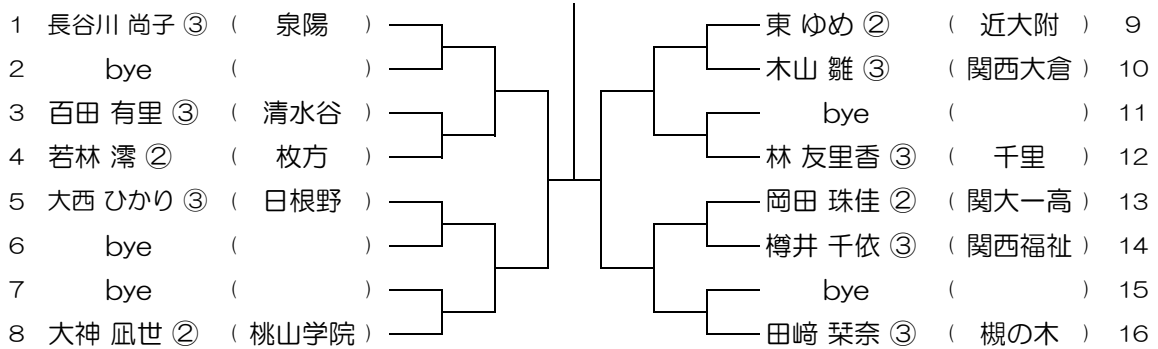

【GS】 No.029

会場： 槻の木

平成30年度 春季テニス大会 一次予選