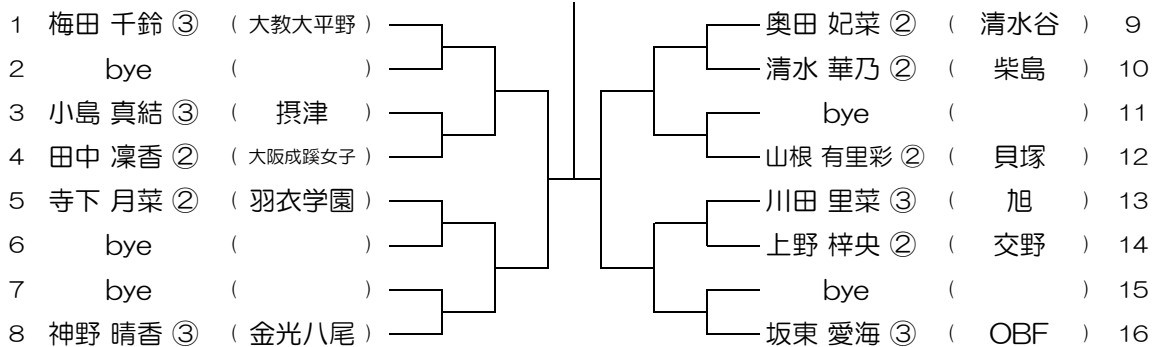

【GS】 No.056

会場： OBF

平成30年度 春季テニス大会 一次予選