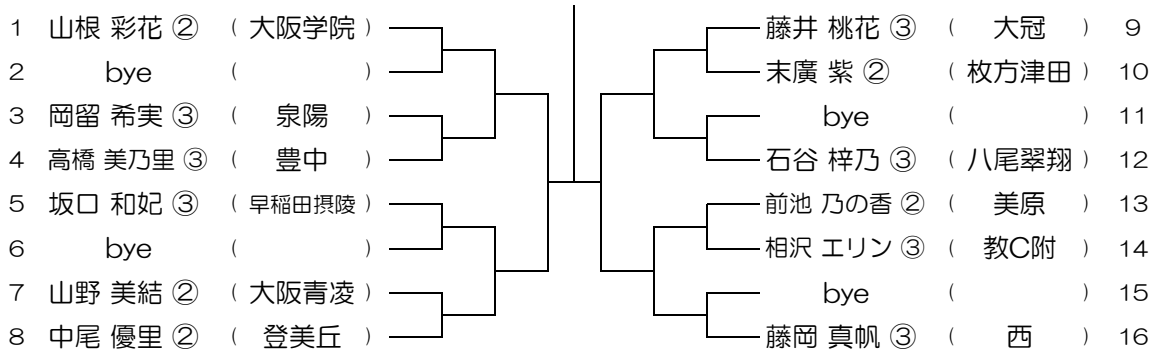

会場：交野

平成30年度 春季テニス大会 一次予選

【GS】 No.035

会場：交野

平成30年度 春季テニス大会 一次予選

【GS】 No.036

会場：八尾

平成30年度 春季テニス大会 一次予選

【GS】 No.037

会場：八尾

平成30年度 春季テニス大会 一次予選

【GS】 No.038

会場：八尾翠翔

平成30年度 春季テニス大会 一次予選

【GS】 No.039

会場：八尾翠翔

平成30年度 春季テニス大会 一次予選

【GS】 No.040

会場：河南

平成30年度 春季テニス大会 一次予選

【GS】 No.041

会場： 河南

平成30年度 春季テニス大会 一次予選

【GS】 No.042