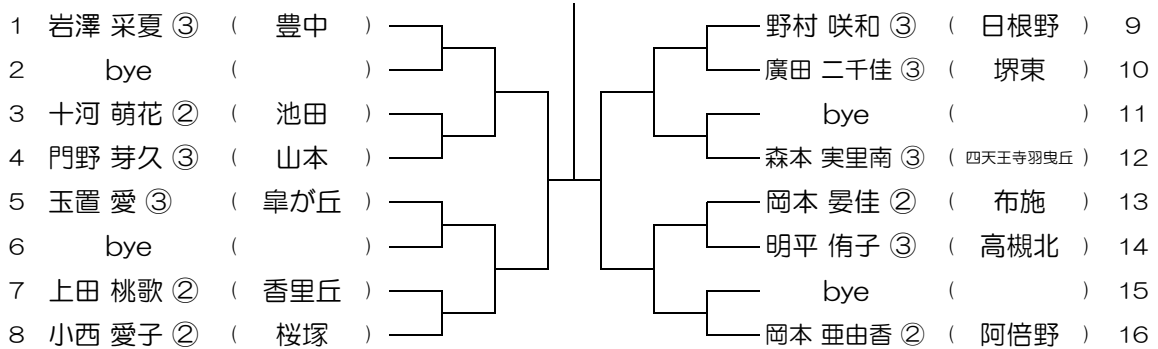

平成30年度 春季テニス大会 一次予選

【GS】 No.004

会場：池田

平成30年度 春季テニス大会 一次予選

【GS】 No.005

会場：池田

平成30年度 春季テニス大会 一次予選

【GS】 No.006

会場：池田

平成30年度 春季テニス大会 一次予選

【GS】 No.007

会場：豊中

平成30年度 春季テニス大会 一次予選

【GS】 No.008

会場：豊中

平成30年度 春季テニス大会 一次予選

【GS】 No.009

会場：桜塚

平成30年度 春季テニス大会 一次予選

【GS】 No.010

会場：桜塚

平成30年度 春季テニス大会 一次予選

【GS】 No.011

会場：春日丘