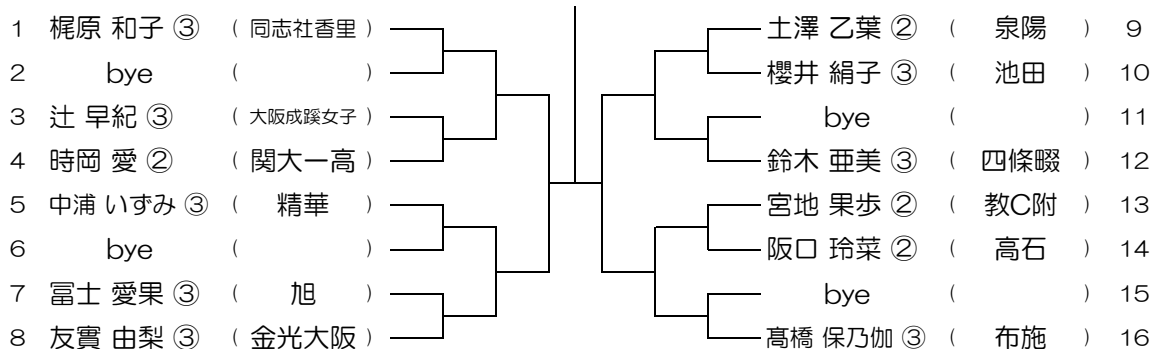

会場： 梅花

平成30年度 春季テニス大会 一次予選

【GS】 No.080

会場： 大阪学院

平成30年度 春季テニス大会 一次予選

【GS】 No.081

会場：大阪学院

平成30年度 春季テニス大会 一次予選

【GS】 No.082

会場：大阪学院

平成30年度 春季テニス大会 一次予選

【GS】 No.083

会場：大阪学院

平成30年度 春季テニス大会 一次予選

【GS】 No.084

会場：同志社香里

平成30年度 春季テニス大会 一次予選

【GS】 No.085

会場：同志社香里

平成30年度 春季テニス大会 一次予選

【GS】 No.086

会場：関西福祉

平成30年度 春季テニス大会 一次予選

【GS】 No.087