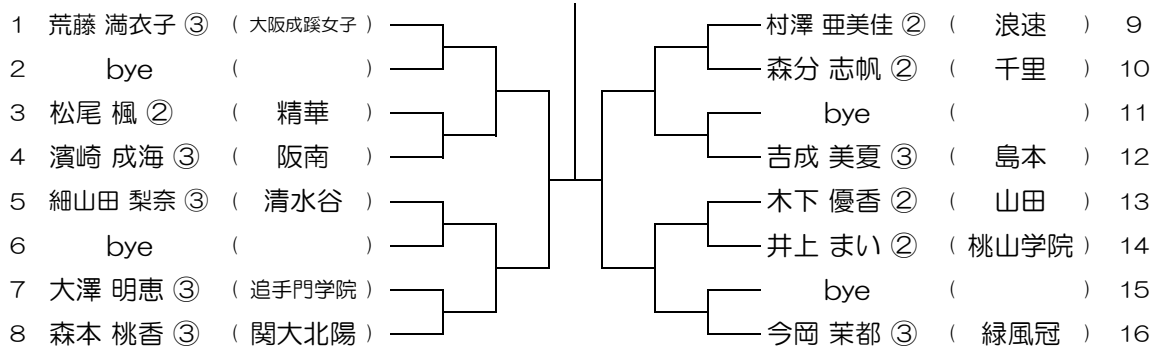

【GS】 No.061

会場：金蘭会

平成30年度 春季テニス大会 一次予選

【GS】 No.062

会場：金蘭会

平成30年度 春季テニス大会 一次予選

【GS】 No.063

会場：大阪成蹊女子 (第3グラウンド)

平成30年度 春季テニス大会 一次予選

【GS】 No.064

会場：大阪成蹊女子 (第3グラウンド)

平成30年度 春季テニス大会 一次予選

【GS】 No.065 会場：大阪成蹊女子（第3グラウンド） 平成30年度 春季テニス大会 一次予選

【GS】 No.066 会場：大阪成蹊女子（第3グラウンド） 平成30年度 春季テニス大会 一次予選

【GS】 No.067 会場：大阪成蹊女子（第3グラウンド） 平成30年度 春季テニス大会 一次予選

【GS】 No.068 会場：大阪成蹊女子（第3グラウンド） 平成30年度 春季テニス大会 一次予選

【GS】 No.069

会場： 城南学園（校外コート）

平成30年度 春季テニス大会 一次予選

【GS】 No.070

会場： 城南学園（校外コート）

平成30年度 春季テニス大会 一次予選

【GS】 No.071