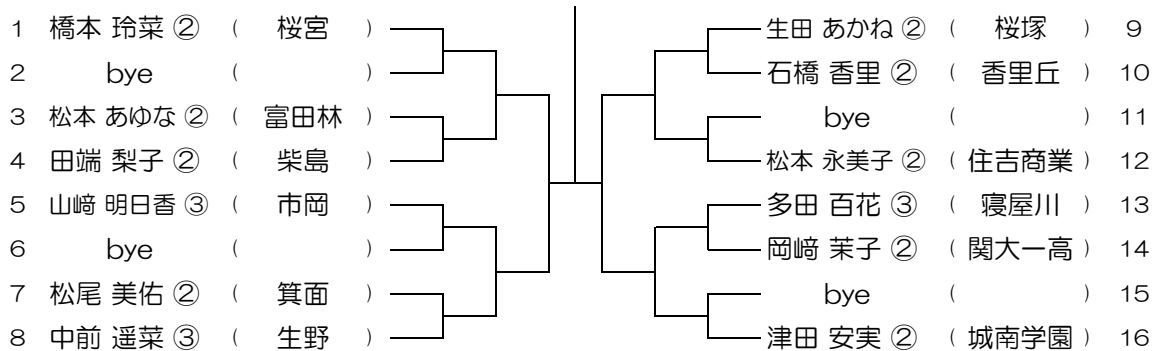

【GS】 No.068 会場：大阪成蹊女子（第3グラウンド） 平成30年度 春季テニス大会 一次予選

【GS】 No.069

会場： 城南学園（校外コート）

平成30年度 春季テニス大会 一次予選

【GS】 No.070

会場： 城南学園（校外コート）

平成30年度 春季テニス大会 一次予選

【GS】 No.071

会場： 城南学園（校外コート）

平成30年度 春季テニス大会 一次予選

【GS】 No.072

会場： 城南学園（校外コート）

平成30年度 春季テニス大会 一次予選

【GS】 No.073

会場：大商学園

平成30年度 春季テニス大会 一次予選

【GS】 No.074

会場：大商学園

平成30年度 春季テニス大会 一次予選

【GS】 No.075

会場：大商学園

平成30年度 春季テニス大会 一次予選

【GS】 No.076

会場：大商学園