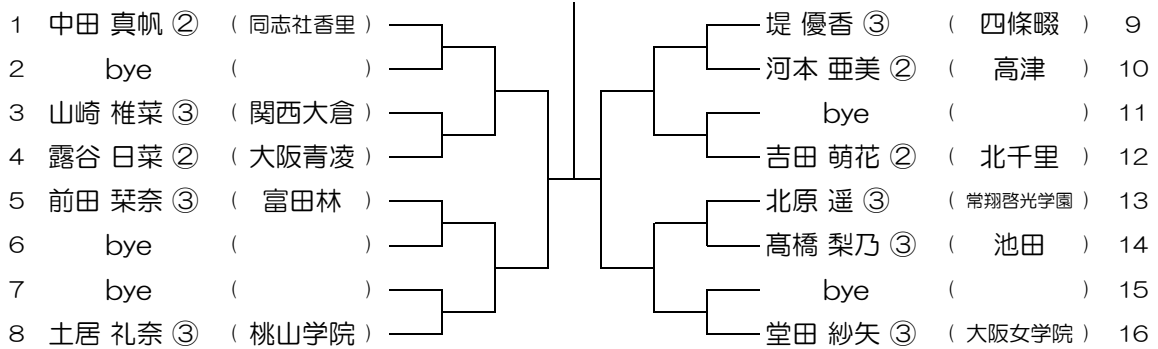

会場：春日丘

平成30年度 春季テニス大会 一次予選

【GS】 No.015

会場：茨木西

平成30年度 春季テニス大会 一次予選

【GS】 No.016

会場：茨木西

平成30年度 春季テニス大会 一次予選

【GS】 No.017

会場： 茨木西

平成30年度 春季テニス大会 一次予選

【GS】 No.018

会場： 茨木西

平成30年度 春季テニス大会 一次予選

【GS】 No.019

会場： 北千里

平成30年度 春季テニス大会 一次予選

【GS】 No.020

会場： 北千里

平成30年度 春季テニス大会 一次予選

【GS】 No.025

会場： 山田

平成30年度 春季テニス大会 一次予選

【GS】 No.026