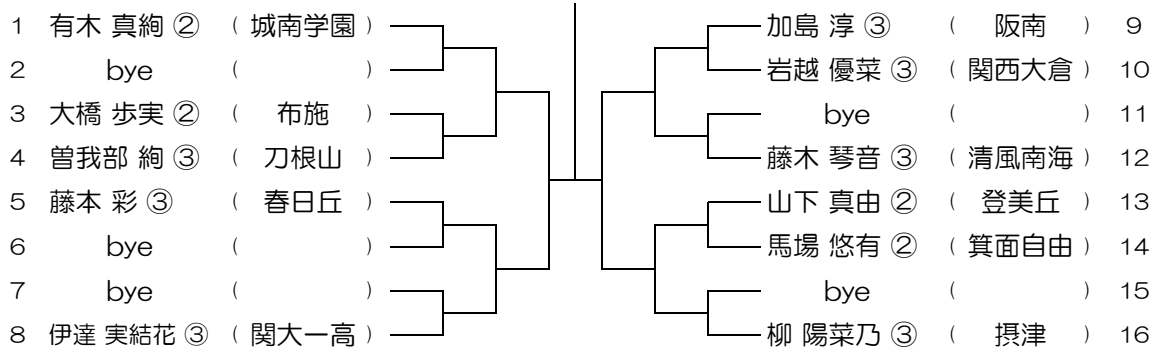

平成30年度 春季テニス大会 一次予選

【GS】 No.064

会場：大阪成蹊女子 (第3グラウンド)

平成30年度 春季テニス大会 一次予選

【GS】 No.065 会場：大阪成蹊女子（第3グラウンド） 平成30年度 春季テニス大会 一次予選

【GS】 No.066 会場：大阪成蹊女子（第3グラウンド） 平成30年度 春季テニス大会 一次予選

【GS】 No.067 会場：大阪成蹊女子（第3グラウンド） 平成30年度 春季テニス大会 一次予選

【GS】 No.068 会場：大阪成蹊女子（第3グラウンド） 平成30年度 春季テニス大会 一次予選

【GS】 No.069

会場： 城南学園（校外コート）

平成30年度 春季テニス大会 一次予選

【GS】 No.070

会場： 城南学園（校外コート）

平成30年度 春季テニス大会 一次予選

【GS】 No.071

会場： 城南学園（校外コート）

平成30年度 春季テニス大会 一次予選

【GS】 No.072

会場： 城南学園（校外コート）

平成30年度 春季テニス大会 一次予選

【GS】 No.073

会場：大商学園

平成30年度 春季テニス大会 一次予選