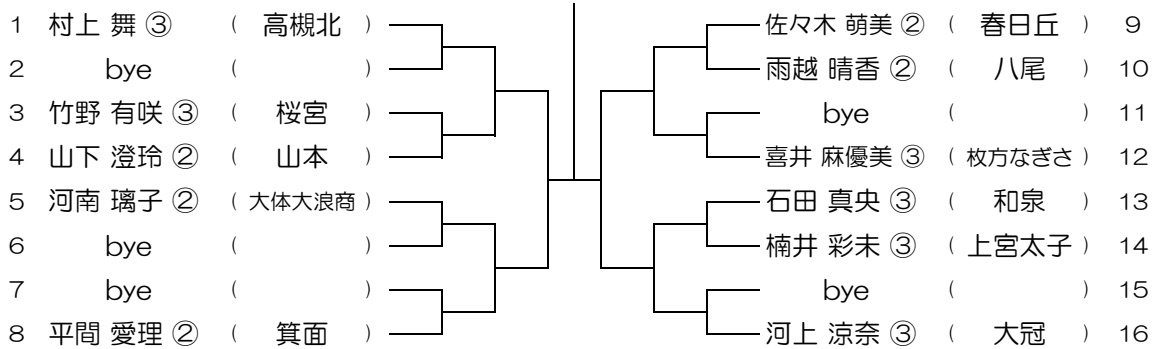

会場：羽衣学園

平成30年度 春季テニス大会 一次予選

【GS】 No.088

会場：羽衣学園

平成30年度 春季テニス大会 一次予選

【GS】 No.089

会場： 羽衣学園

平成30年度 春季テニス大会 一次予選

【GS】 No.090

会場： 大体大浪商

平成30年度 春季テニス大会 一次予選

【GS】 No.091

会場： 大体大浪商

平成30年度 春季テニス大会 一次予選

【GS】 No.092

会場： 大体大浪商

平成30年度 春季テニス大会 一次予選

【GS】 No.093

会場： 大体大浪商

平成30年度 春季テニス大会 一次予選

【GS】 No.094

会場： 蜻蛉池公園

平成30年度 春季テニス大会 一次予選

【GS】 No.095