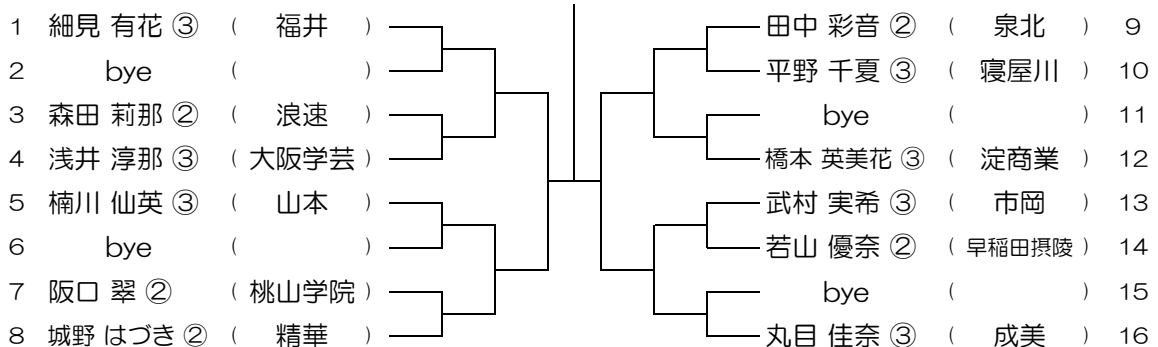

平成30年度 春季テニス大会 一次予選

【GS】 No.040

会場：河南

平成30年度 春季テニス大会 一次予選

【GS】 No.041

会場： 河南

平成30年度 春季テニス大会 一次予選

【GS】 No.042

会場： 富田林

平成30年度 春季テニス大会 一次予選

【GS】 No.043

会場： 富田林

平成30年度 春季テニス大会 一次予選

【GS】 No.044

会場： 成美

平成30年度 春季テニス大会 一次予選