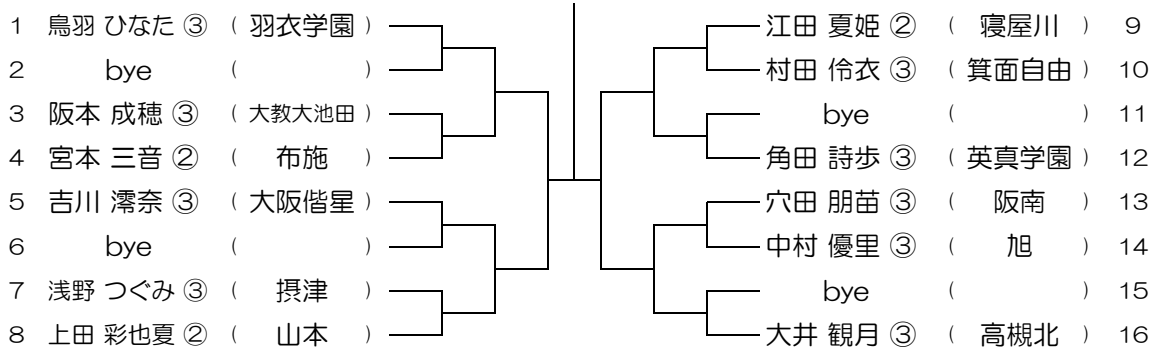

会場： 梅花

平成30年度 春季テニス大会 一次予選

【GS】 No.080

会場： 大阪学院

平成30年度 春季テニス大会 一次予選

【GS】 No.081

会場：大阪学院

平成30年度 春季テニス大会 一次予選

【GS】 No.082

会場：大阪学院

平成30年度 春季テニス大会 一次予選

【GS】 No.083

会場：大阪学院

平成30年度 春季テニス大会 一次予選

【GS】 No.084

会場：同志社香里

平成30年度 春季テニス大会 一次予選

【GS】 No.085

会場：同志社香里

平成30年度 春季テニス大会 一次予選

【GS】 No.086

会場：関西福祉

平成30年度 春季テニス大会 一次予選

【GS】 No.087

会場：羽衣学園

平成30年度 春季テニス大会 一次予選

【GS】 No.088

会場：羽衣学園

平成30年度 春季テニス大会 一次予選

【GS】 No.089

会場： 羽衣学園

平成30年度 春季テニス大会 一次予選