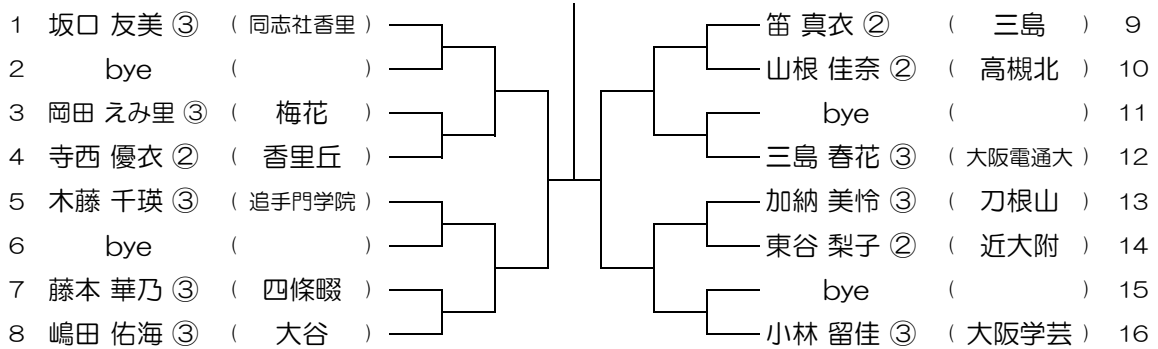

会場： 梅花

平成30年度 春季テニス大会 一次予選

【GS】 No.080

会場： 大阪学院

平成30年度 春季テニス大会 一次予選

【GS】 No.081

会場：大阪学院

平成30年度 春季テニス大会 一次予選

【GS】 No.082

会場：大阪学院

平成30年度 春季テニス大会 一次予選

【GS】 No.083

会場：大阪学院

平成30年度 春季テニス大会 一次予選

【GS】 No.084

会場：同志社香里

平成30年度 春季テニス大会 一次予選

【GS】 No.085

会場：同志社香里

平成30年度 春季テニス大会 一次予選

【GS】 No.086

会場：関西福祉

平成30年度 春季テニス大会 一次予選

【GS】 No.087