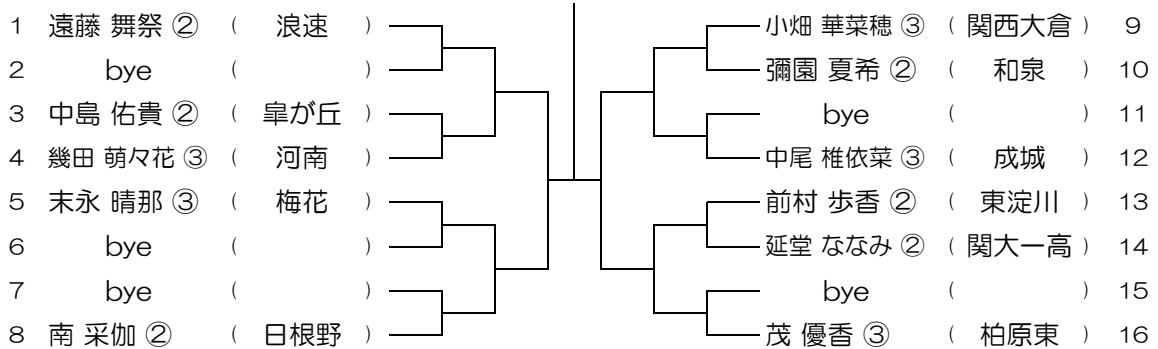

【GS】 No.074

会場：大商学園

平成30年度 春季テニス大会 一次予選

【GS】 No.075

会場：大商学園

平成30年度 春季テニス大会 一次予選

【GS】 No.076

会場：大商学園

平成30年度 春季テニス大会 一次予選

【GS】 No.077

会場： 梅花

平成30年度 春季テニス大会 一次予選

【GS】 No.078

会場： 梅花

平成30年度 春季テニス大会 一次予選

【GS】 No.079

会場： 梅花

平成30年度 春季テニス大会 一次予選

【GS】 No.080

会場： 大阪学院

平成30年度 春季テニス大会 一次予選

【GS】 No.081

会場：大阪学院

平成30年度 春季テニス大会 一次予選