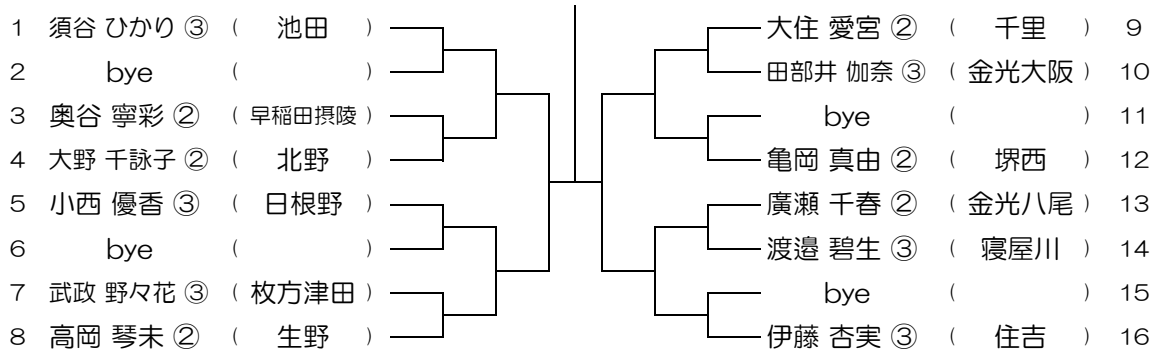

【GS】 No.001

会場：池田

平成30年度 春季テニス大会 一次予選

【GS】 No.002

会場：池田

平成30年度 春季テニス大会 一次予選

【GS】 No.003

会場：池田

平成30年度 春季テニス大会 一次予選

【GS】 No.004

会場：池田

平成30年度 春季テニス大会 一次予選

【GS】 No.005

会場：池田

平成30年度 春季テニス大会 一次予選

【GS】 No.006