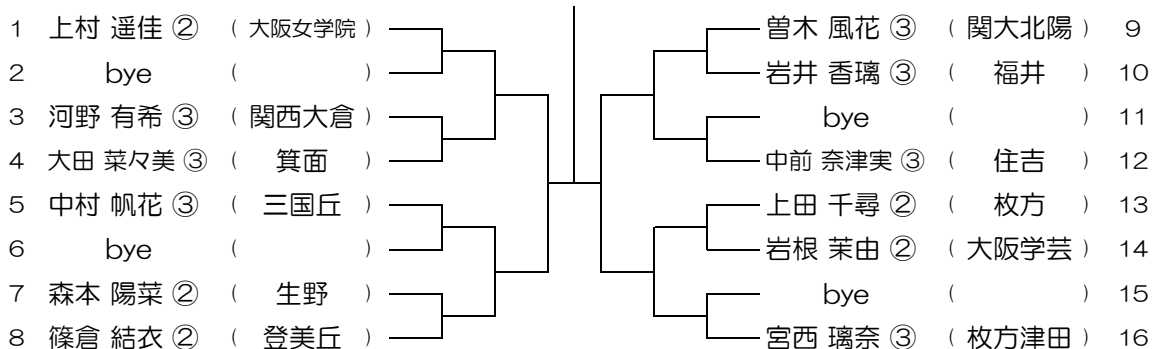

会場： 山田

平成30年度 春季テニス大会 一次予選

【GS】 No.027

会場： 山田

平成30年度 春季テニス大会 一次予選

【GS】 No.028

会場： 槻の木

平成30年度 春季テニス大会 一次予選

【GS】 No.029

会場： 槻の木

平成30年度 春季テニス大会 一次予選

【GS】 No.030

会場： 槻の木

平成30年度 春季テニス大会 一次予選

【GS】 No.031

会場： 槻の木

平成30年度 春季テニス大会 一次予選

【GS】 No.032

会場： 枚方津田

平成30年度 春季テニス大会 一次予選

【GS】 No.033

会場：枚方津田

平成30年度 春季テニス大会 一次予選

【GS】 No.034