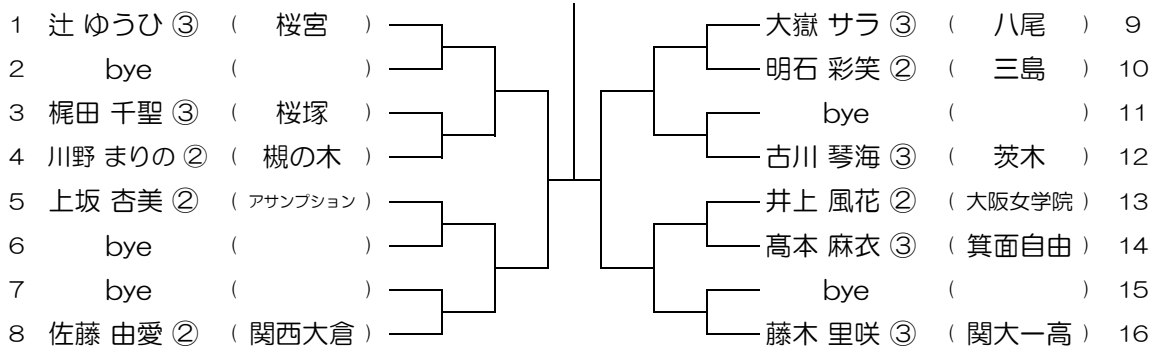

平成30年度 春季テニス大会 一次予選

【GS】 No.048

会場： 今宮

平成30年度 春季テニス大会 一次予選

【GS】 No.049

会場：桜宮

平成30年度 春季テニス大会 一次予選

【GS】 No.050

会場：桜宮

平成30年度 春季テニス大会 一次予選

【GS】 No.051

会場：西

平成30年度 春季テニス大会 一次予選

【GS】 No.052

会場：西

平成30年度 春季テニス大会 一次予選