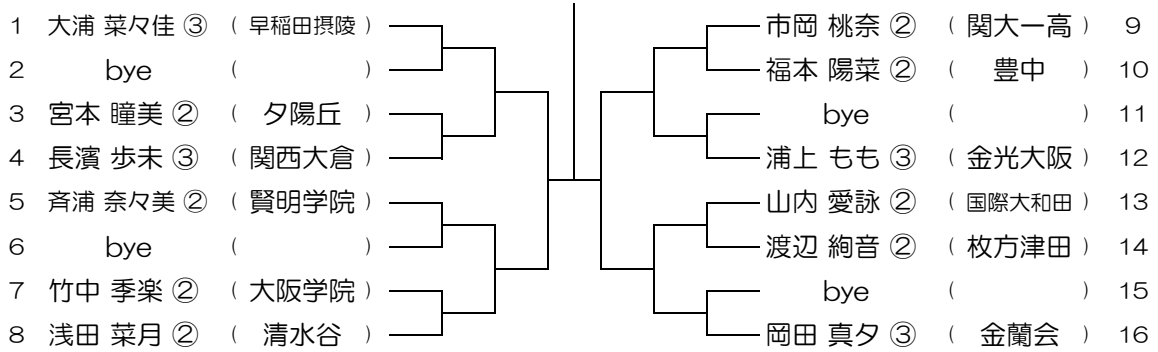

会場：桜宮

平成30年度 春季テニス大会 一次予選

【GS】 No.051

会場：西

平成30年度 春季テニス大会 一次予選

【GS】 No.052

会場：西

平成30年度 春季テニス大会 一次予選

【GS】 No.053

会場： OBF

平成30年度 春季テニス大会 一次予選

【GS】 No.054

会場： OBF

平成30年度 春季テニス大会 一次予選

【GS】 No.055

会場： OBF

平成30年度 春季テニス大会 一次予選

【GS】 No.056

会場： OBF

平成30年度 春季テニス大会 一次予選

【GS】 No.057

会場： 金蘭会

平成30年度 春季テニス大会 一次予選

【GS】 No.058

会場： 金蘭会

平成30年度 春季テニス大会 一次予選

【GS】 No.059

会場： 金蘭会

平成30年度 春季テニス大会 一次予選

【GS】 No.060

会場： 金蘭会

平成30年度 春季テニス大会 一次予選