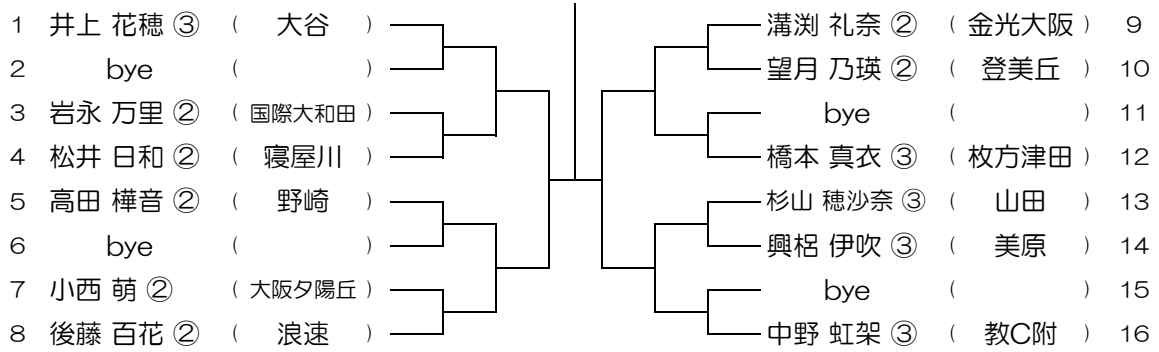

平成30年度 春季テニス大会 一次予選

【GS】 No.032

会場： 枚方津田

平成30年度 春季テニス大会 一次予選

【GS】 No.033

会場：枚方津田

平成30年度 春季テニス大会 一次予選

【GS】 No.034

会場：交野

平成30年度 春季テニス大会 一次予選

【GS】 No.035

会場：交野

平成30年度 春季テニス大会 一次予選

【GS】 No.036

会場：八尾

平成30年度 春季テニス大会 一次予選