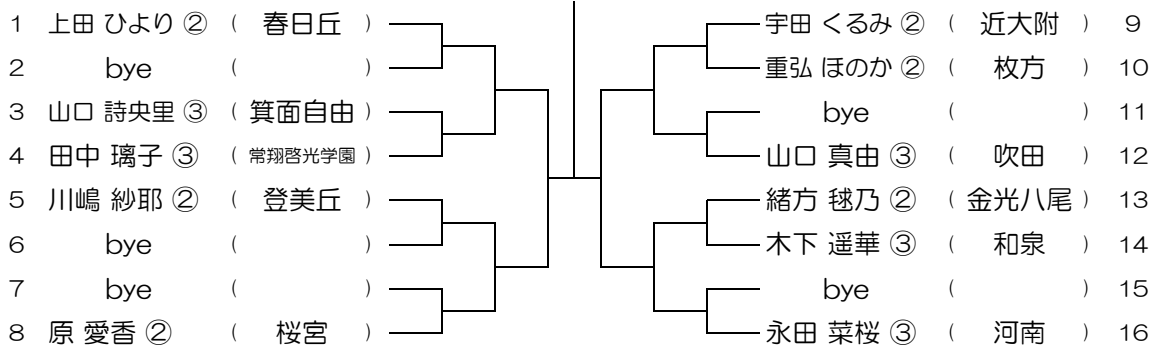

【GS】 No.011

会場：春日丘

平成30年度 春季テニス大会 一次予選