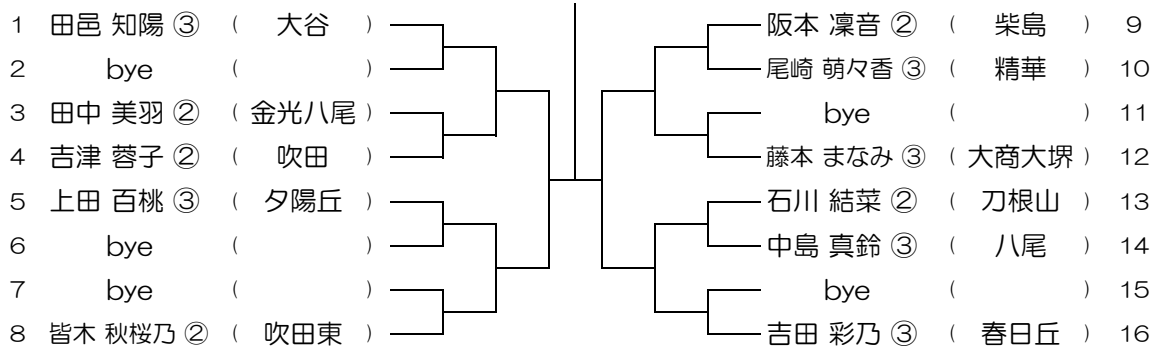

【GS】 No.009

会場：桜塚

平成30年度 春季テニス大会 一次予選

【GS】 No.010

会場：桜塚

平成30年度 春季テニス大会 一次予選

【GS】 No.011

会場：春日丘

平成30年度 春季テニス大会 一次予選

【GS】 No.012

会場：春日丘

平成30年度 春季テニス大会 一次予選

【GS】 No.013

会場：春日丘

平成30年度 春季テニス大会 一次予選

【GS】 No.014

会場：春日丘

平成30年度 春季テニス大会 一次予選

【GS】 No.015

会場：茨木西

平成30年度 春季テニス大会 一次予選

【GS】 No.016

会場：茨木西

平成30年度 春季テニス大会 一次予選