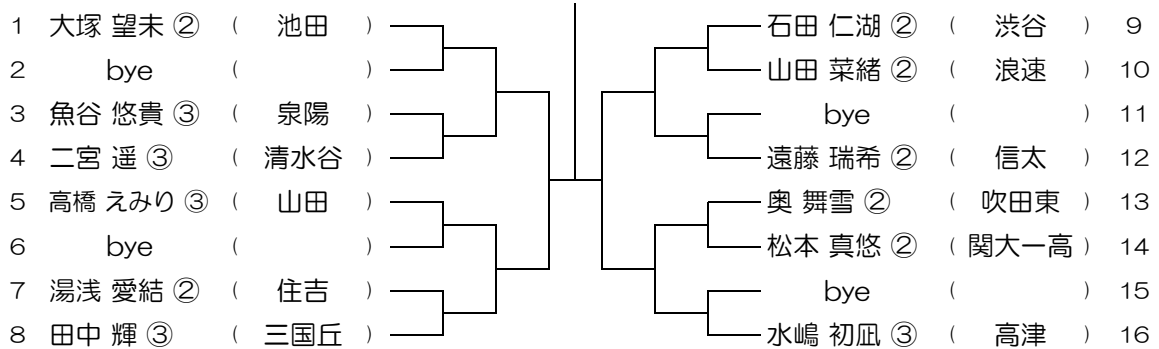

【GS】 No.001

会場：池田

平成30年度 春季テニス大会 一次予選

【GS】 No.002

会場：池田

平成30年度 春季テニス大会 一次予選

【GS】 No.003

会場：池田

平成30年度 春季テニス大会 一次予選

【GS】 No.004

会場：池田

平成30年度 春季テニス大会 一次予選

【GS】 No.005

会場：池田

平成30年度 春季テニス大会 一次予選

【GS】 No.006