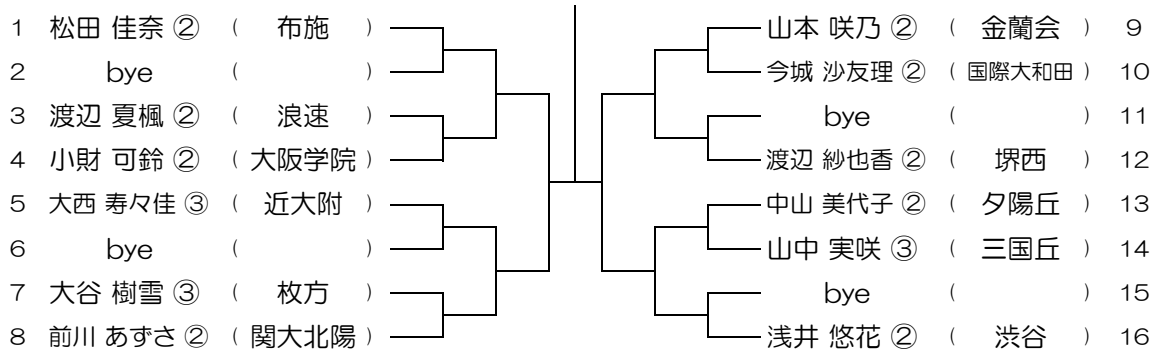

会場： 金蘭会

平成30年度 春季テニス大会 一次予選

【GS】 No.059

会場： 金蘭会

平成30年度 春季テニス大会 一次予選

【GS】 No.060

会場： 金蘭会

平成30年度 春季テニス大会 一次予選

【GS】 No.061

会場：金蘭会

平成30年度 春季テニス大会 一次予選

【GS】 No.062

会場：金蘭会

平成30年度 春季テニス大会 一次予選

【GS】 No.063

会場：大阪成蹊女子 (第3グラウンド)

平成30年度 春季テニス大会 一次予選

【GS】 No.064

会場：大阪成蹊女子 (第3グラウンド)

平成30年度 春季テニス大会 一次予選

【GS】 No.065 会場：大阪成蹊女子（第3グラウンド） 平成30年度 春季テニス大会 一次予選

【GS】 No.066 会場：大阪成蹊女子（第3グラウンド） 平成30年度 春季テニス大会 一次予選

【GS】 No.067 会場：大阪成蹊女子（第3グラウンド） 平成30年度 春季テニス大会 一次予選