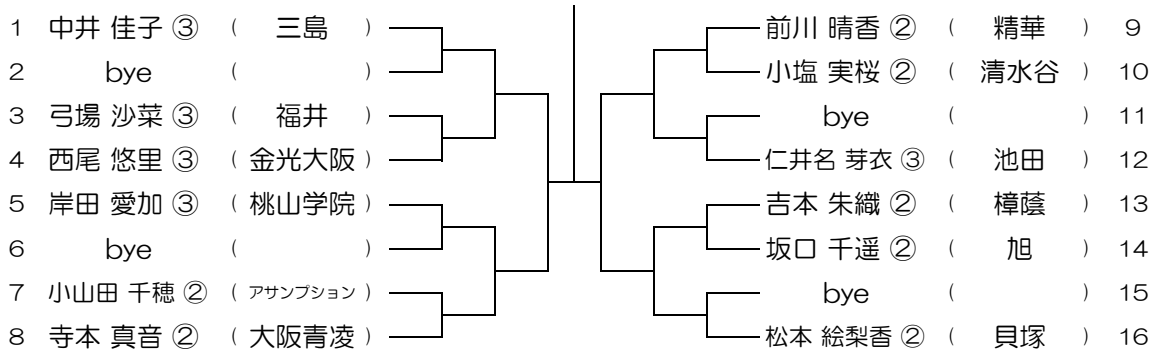

【GS】 No.001

会場：池田

平成30年度 春季テニス大会 一次予選

【GS】 No.002

会場：池田

平成30年度 春季テニス大会 一次予選

【GS】 No.003

会場：池田

平成30年度 春季テニス大会 一次予選

【GS】 No.004

会場：池田

平成30年度 春季テニス大会 一次予選

【GS】 No.005

会場：池田

平成30年度 春季テニス大会 一次予選

【GS】 No.006

会場：池田

平成30年度 春季テニス大会 一次予選

【GS】 No.007

会場：豊中

平成30年度 春季テニス大会 一次予選

【GS】 No.008

会場：豊中

平成30年度 春季テニス大会 一次予選