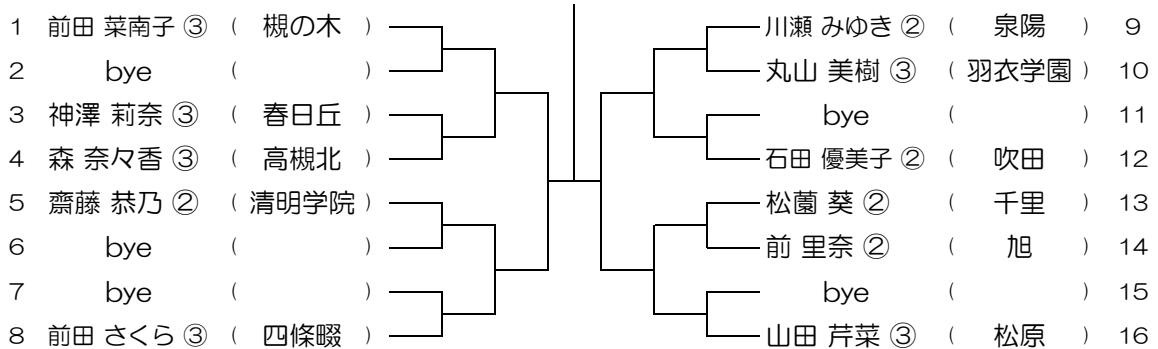

平成30年度 春季テニス大会 一次予選

【GS】 No.020

会場： 北千里

平成30年度 春季テニス大会 一次予選

【GS】 No.025

会場： 山田

平成30年度 春季テニス大会 一次予選

【GS】 No.026

会場： 山田

平成30年度 春季テニス大会 一次予選

【GS】 No.027

会場： 山田

平成30年度 春季テニス大会 一次予選

【GS】 No.028

会場： 槻の木

平成30年度 春季テニス大会 一次予選