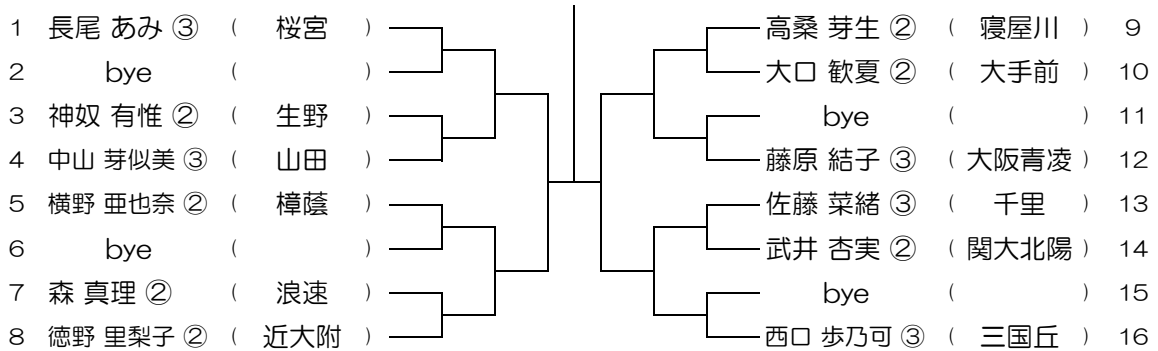

平成30年度 春季テニス大会 一次予選

【GS】 No.048

会場： 今宮

平成30年度 春季テニス大会 一次予選

【GS】 No.049

会場：桜宮

平成30年度 春季テニス大会 一次予選

【GS】 No.050

会場：桜宮

平成30年度 春季テニス大会 一次予選

【GS】 No.051

会場：西

平成30年度 春季テニス大会 一次予選

【GS】 No.052

会場：西

平成30年度 春季テニス大会 一次予選