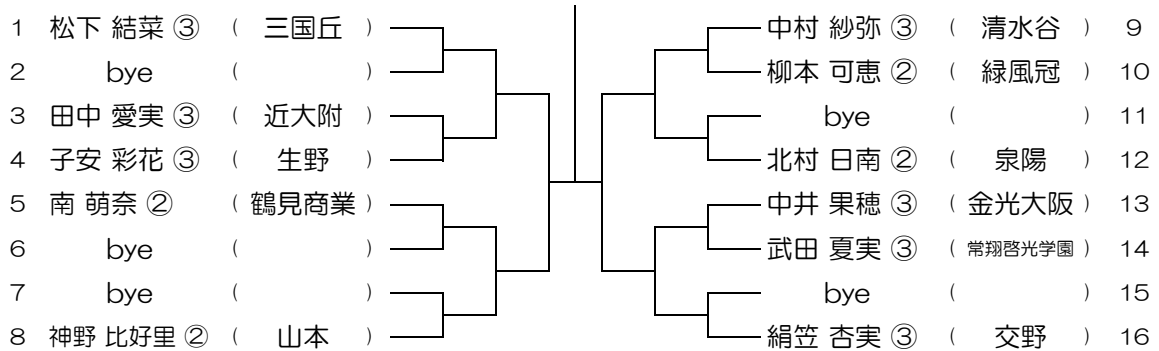

平成30年度 春季テニス大会 一次予選

【GS】 No.032

会場： 枚方津田

平成30年度 春季テニス大会 一次予選

【GS】 No.033

会場：枚方津田

平成30年度 春季テニス大会 一次予選

【GS】 No.034

会場：交野

平成30年度 春季テニス大会 一次予選

【GS】 No.035

会場：交野

平成30年度 春季テニス大会 一次予選

【GS】 No.036

会場：八尾

平成30年度 春季テニス大会 一次予選