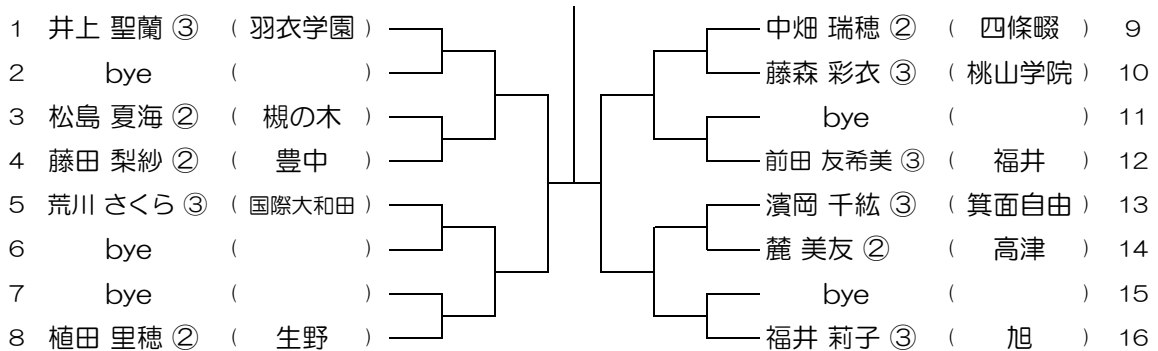

会場：羽衣学園

平成30年度 春季テニス大会 一次予選

【GS】 No.088

会場：羽衣学園

平成30年度 春季テニス大会 一次予選

【GS】 No.089

会場： 羽衣学園

平成30年度 春季テニス大会 一次予選

【GS】 No.090

会場： 大体大浪商

平成30年度 春季テニス大会 一次予選

【GS】 No.091

会場： 大体大浪商

平成30年度 春季テニス大会 一次予選

【GS】 No.092

会場： 大体大浪商