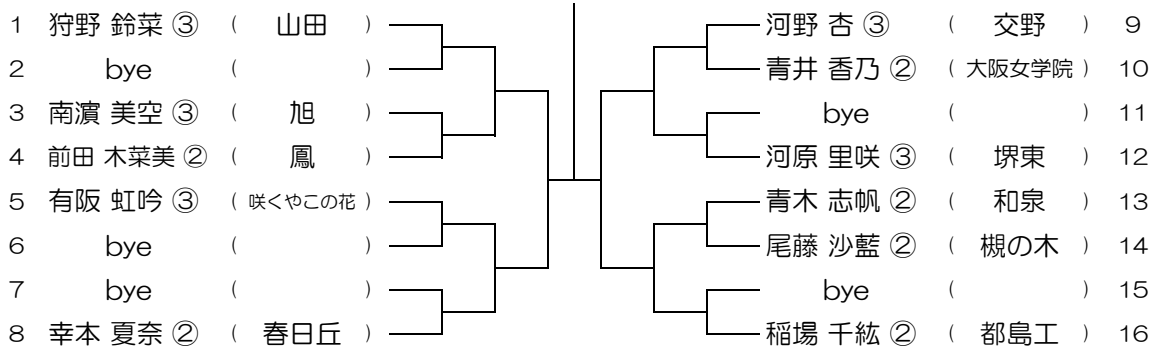

平成30年度 春季テニス大会 一次予選

【GS】 No.020

会場： 北千里

平成30年度 春季テニス大会 一次予選

【GS】 No.025

会場： 山田

平成30年度 春季テニス大会 一次予選

【GS】 No.026