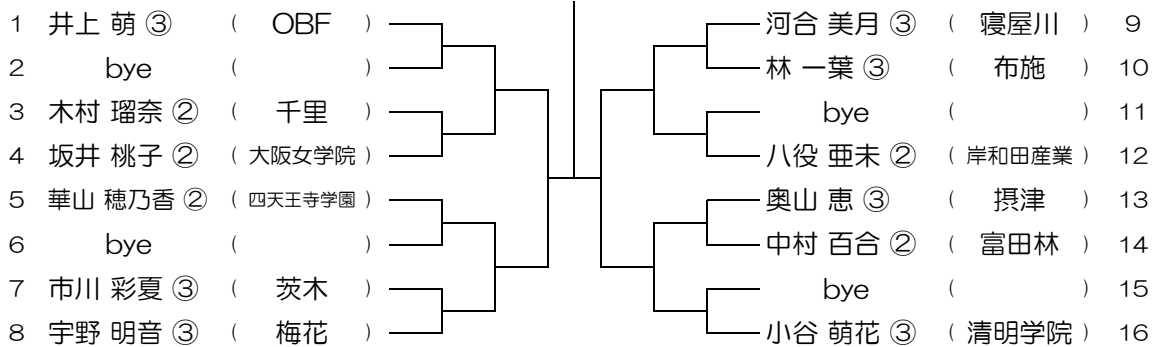

【GS】 No.055

会場： OBF

平成30年度 春季テニス大会 一次予選