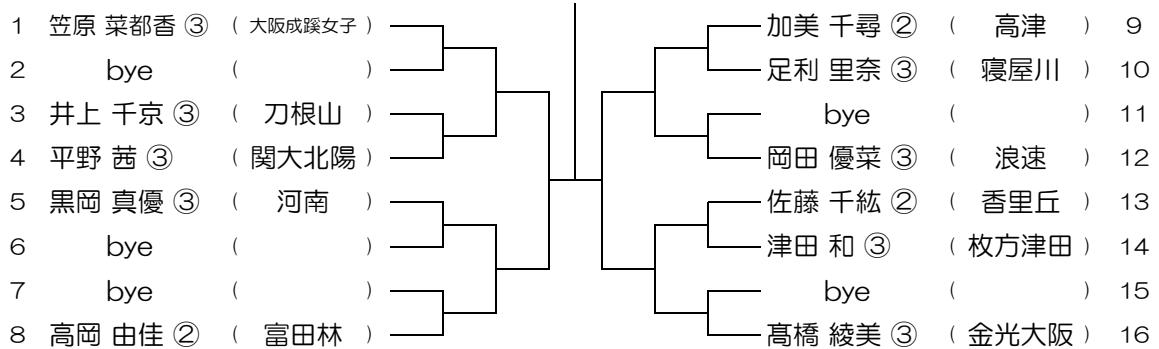

会場： 金蘭会

平成30年度 春季テニス大会 一次予選

【GS】 No.059

会場： 金蘭会

平成30年度 春季テニス大会 一次予選

【GS】 No.060

会場： 金蘭会

平成30年度 春季テニス大会 一次予選

【GS】 No.061

会場：金蘭会

平成30年度 春季テニス大会 一次予選

【GS】 No.062

会場：金蘭会

平成30年度 春季テニス大会 一次予選

【GS】 No.063

会場：大阪成蹊女子 (第3グラウンド)

平成30年度 春季テニス大会 一次予選

【GS】 No.064

会場：大阪成蹊女子 (第3グラウンド)

平成30年度 春季テニス大会 一次予選

【GS】 No.065 会場：大阪成蹊女子（第3グラウンド） 平成30年度 春季テニス大会 一次予選

【GS】 No.066 会場：大阪成蹊女子（第3グラウンド） 平成30年度 春季テニス大会 一次予選

【GS】 No.067 会場：大阪成蹊女子（第3グラウンド） 平成30年度 春季テニス大会 一次予選