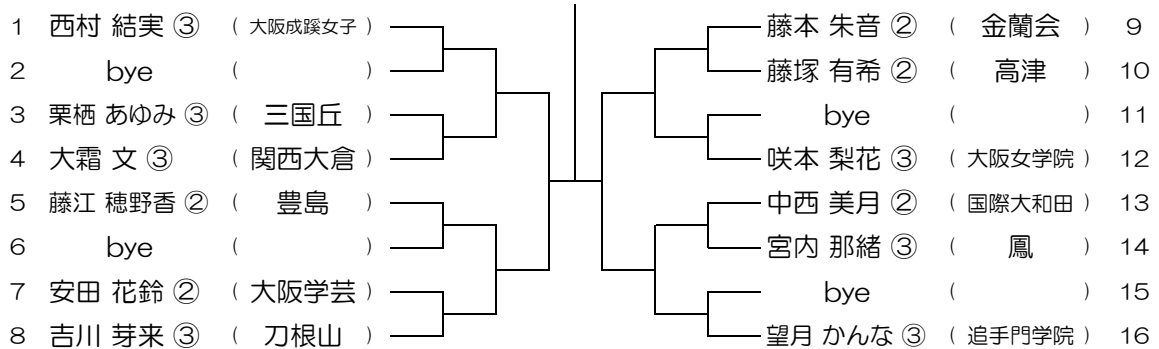

会場： 金蘭会

平成30年度 春季テニス大会 一次予選

【GS】 No.059

会場： 金蘭会

平成30年度 春季テニス大会 一次予選

【GS】 No.060

会場： 金蘭会

平成30年度 春季テニス大会 一次予選

【GS】 No.061

会場：金蘭会

平成30年度 春季テニス大会 一次予選

【GS】 No.062

会場：金蘭会

平成30年度 春季テニス大会 一次予選

【GS】 No.063

会場：大阪成蹊女子 (第3グラウンド)

平成30年度 春季テニス大会 一次予選

【GS】 No.064

会場：大阪成蹊女子 (第3グラウンド)

平成30年度 春季テニス大会 一次予選

【GS】 No.065 会場：大阪成蹊女子（第3グラウンド） 平成30年度 春季テニス大会 一次予選

【GS】 No.066 会場：大阪成蹊女子（第3グラウンド） 平成30年度 春季テニス大会 一次予選

【GS】 No.067 会場：大阪成蹊女子（第3グラウンド） 平成30年度 春季テニス大会 一次予選