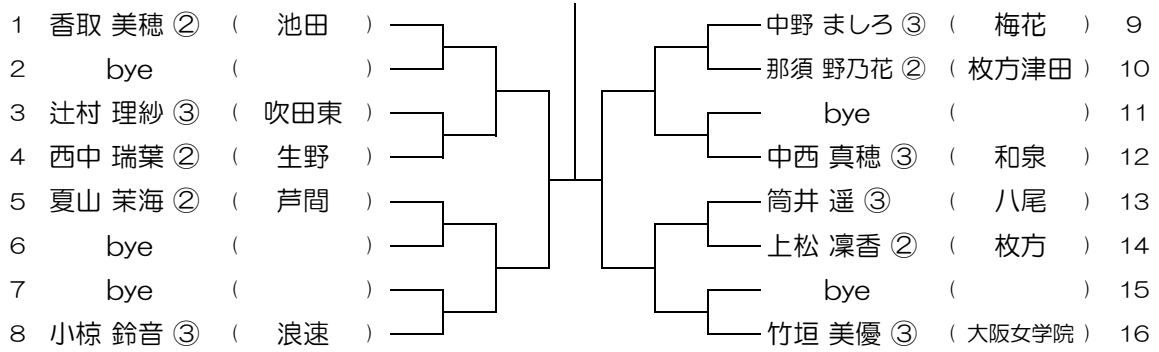

【GS】 No.001

会場：池田

平成30年度 春季テニス大会 一次予選

【GS】 No.002

会場：池田

平成30年度 春季テニス大会 一次予選

【GS】 No.003

会場：池田