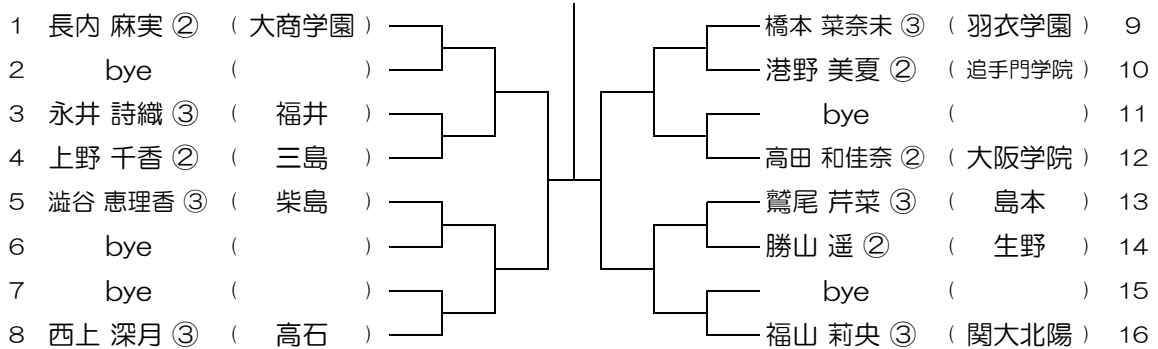

会場： 城南学園（校外コート）

平成30年度 春季テニス大会 一次予選

【GS】 No.072

会場： 城南学園（校外コート）

平成30年度 春季テニス大会 一次予選

【GS】 No.073

会場：大商学園

平成30年度 春季テニス大会 一次予選

【GS】 No.074

会場：大商学園

平成30年度 春季テニス大会 一次予選

【GS】 No.075

会場：大商学園

平成30年度 春季テニス大会 一次予選

【GS】 No.076

会場：大商学園

平成30年度 春季テニス大会 一次予選

【GS】 No.077

会場： 梅花

平成30年度 春季テニス大会 一次予選

【GS】 No.078

会場： 梅花

平成30年度 春季テニス大会 一次予選

【GS】 No.079