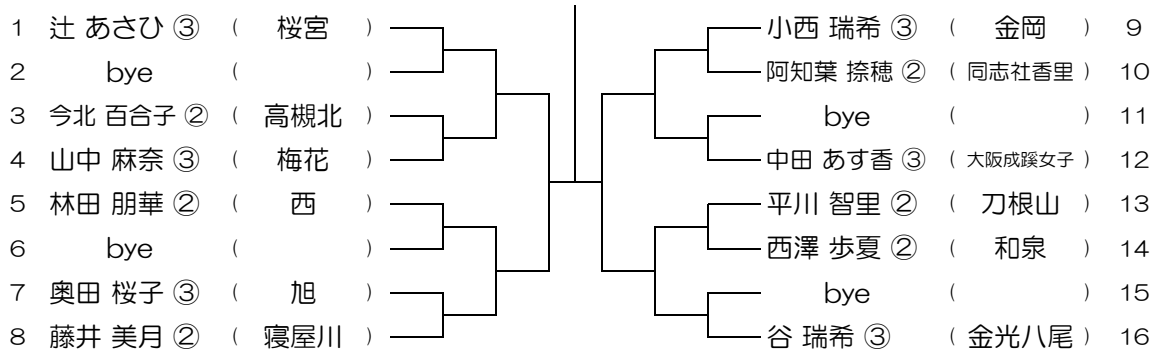

【GS】 No.061

会場：金蘭会

平成30年度 春季テニス大会 一次予選

【GS】 No.062

会場：金蘭会

平成30年度 春季テニス大会 一次予選

【GS】 No.063

会場：大阪成蹊女子 (第3グラウンド)

平成30年度 春季テニス大会 一次予選

【GS】 No.064

会場：大阪成蹊女子 (第3グラウンド)

平成30年度 春季テニス大会 一次予選

【GS】 No.065 会場：大阪成蹊女子（第3グラウンド） 平成30年度 春季テニス大会 一次予選

【GS】 No.066 会場：大阪成蹊女子（第3グラウンド） 平成30年度 春季テニス大会 一次予選

【GS】 No.067 会場：大阪成蹊女子（第3グラウンド） 平成30年度 春季テニス大会 一次予選

【GS】 No.068 会場：大阪成蹊女子（第3グラウンド） 平成30年度 春季テニス大会 一次予選

【GS】 No.069

会場： 城南学園（校外コート）

平成30年度 春季テニス大会 一次予選

【GS】 No.070

会場： 城南学園（校外コート）

平成30年度 春季テニス大会 一次予選

【GS】 No.071