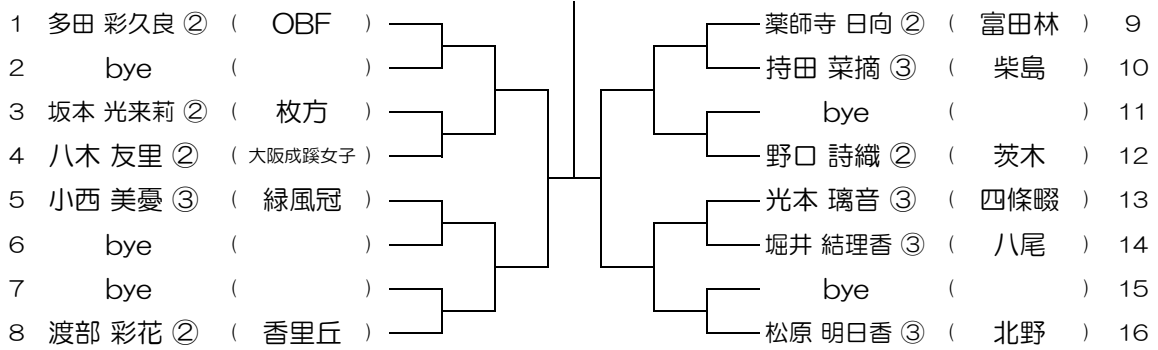

会場：桜宮

平成30年度 春季テニス大会 一次予選

【GS】 No.051

会場：西

平成30年度 春季テニス大会 一次予選

【GS】 No.052

会場：西

平成30年度 春季テニス大会 一次予選

【GS】 No.053

会場： OBF

平成30年度 春季テニス大会 一次予選

【GS】 No.054

会場： OBF

平成30年度 春季テニス大会 一次予選

【GS】 No.055

会場： OBF