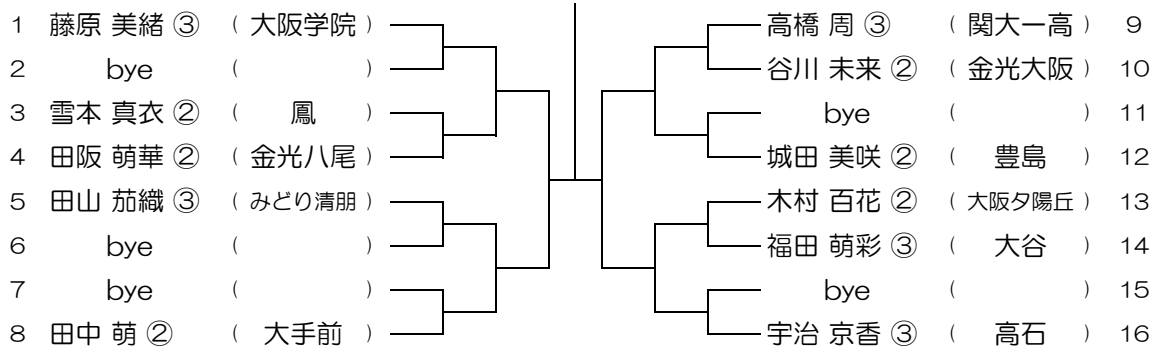

平成30年度 春季テニス大会 一次予選

【GS】 No.077

会場： 梅花

平成30年度 春季テニス大会 一次予選

【GS】 No.078

会場： 梅花

平成30年度 春季テニス大会 一次予選

【GS】 No.079

会場： 梅花

平成30年度 春季テニス大会 一次予選

【GS】 No.080

会場： 大阪学院

平成30年度 春季テニス大会 一次予選

【GS】 No.081

会場：大阪学院

平成30年度 春季テニス大会 一次予選