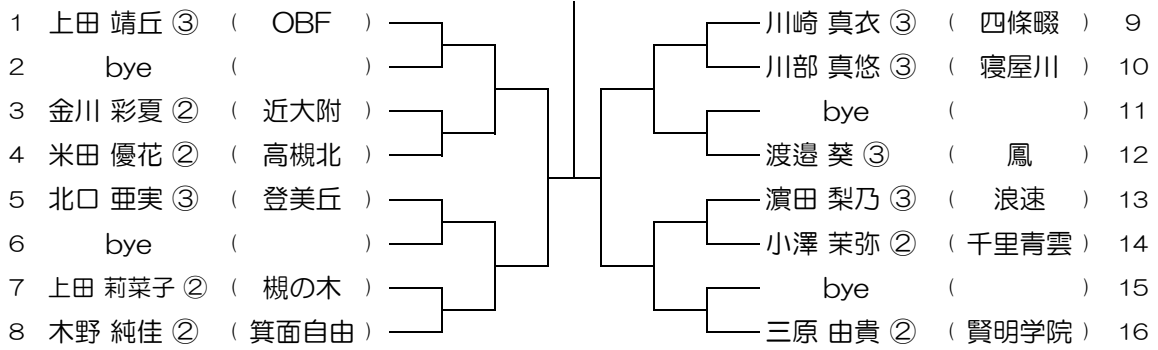

【GS】 No.053

会場： OBF

平成30年度 春季テニス大会 一次予選