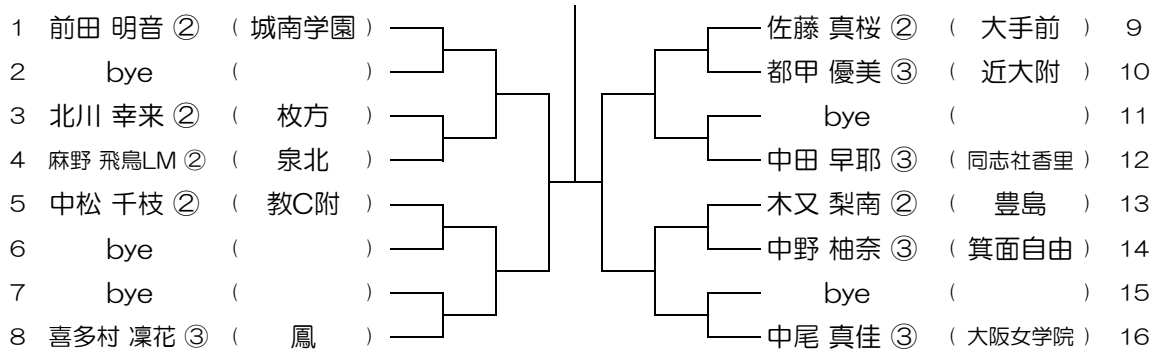

平成30年度 春季テニス大会 一次予選

【GS】 No.064

会場：大阪成蹊女子 (第3グラウンド)

平成30年度 春季テニス大会 一次予選

【GS】 No.065 会場：大阪成蹊女子（第3グラウンド） 平成30年度 春季テニス大会 一次予選

【GS】 No.066 会場：大阪成蹊女子（第3グラウンド） 平成30年度 春季テニス大会 一次予選

【GS】 No.067 会場：大阪成蹊女子（第3グラウンド） 平成30年度 春季テニス大会 一次予選

【GS】 No.068 会場：大阪成蹊女子（第3グラウンド） 平成30年度 春季テニス大会 一次予選

【GS】 No.069

会場： 城南学園（校外コート）

平成30年度 春季テニス大会 一次予選

【GS】 No.070

会場： 城南学園（校外コート）

平成30年度 春季テニス大会 一次予選

【GS】 No.071

会場： 城南学園（校外コート）

平成30年度 春季テニス大会 一次予選

【GS】 No.072

会場： 城南学園（校外コート）

平成30年度 春季テニス大会 一次予選

【GS】 No.073

会場：大商学園

平成30年度 春季テニス大会 一次予選