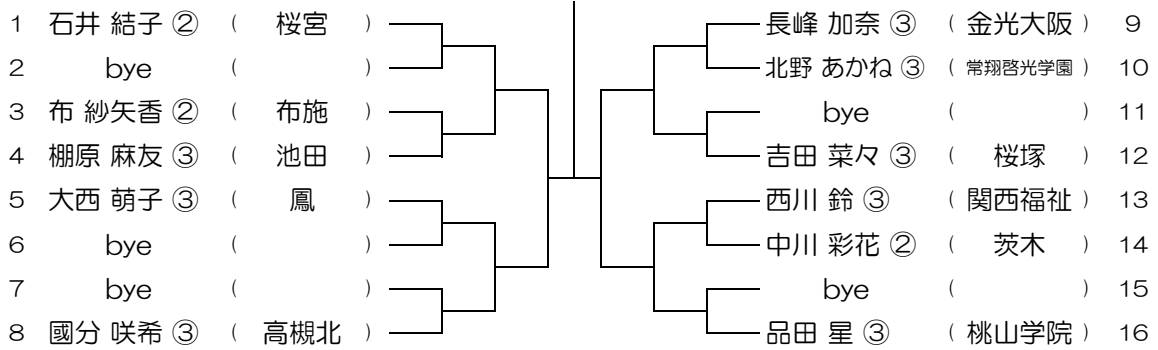

会場：池田

平成30年度 春季テニス大会 一次予選

【GS】 No.007

会場：豊中

平成30年度 春季テニス大会 一次予選

【GS】 No.008

会場：豊中

平成30年度 春季テニス大会 一次予選

【GS】 No.009

会場：桜塚

平成30年度 春季テニス大会 一次予選

【GS】 No.010

会場：桜塚

平成30年度 春季テニス大会 一次予選

【GS】 No.011

会場：春日丘