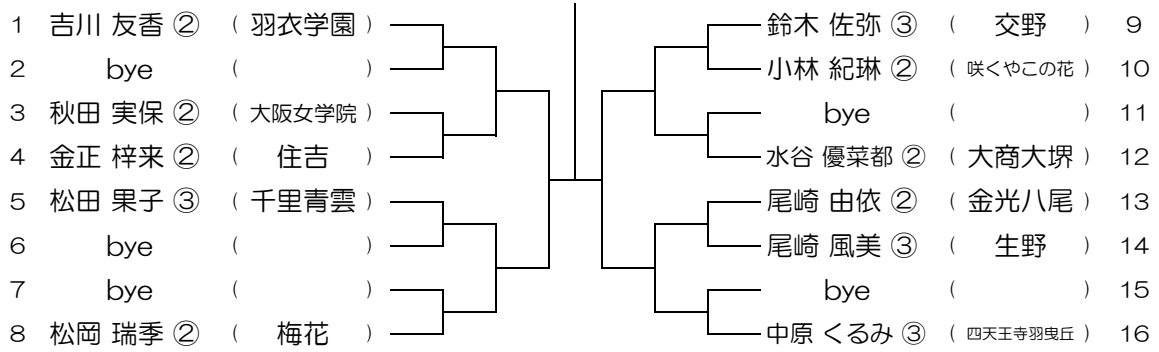

会場：羽衣学園

平成30年度 春季テニス大会 一次予選

【GS】 No.088

会場：羽衣学園

平成30年度 春季テニス大会 一次予選

【GS】 No.089

会場： 羽衣学園

平成30年度 春季テニス大会 一次予選

【GS】 No.090

会場： 大体大浪商

平成30年度 春季テニス大会 一次予選

【GS】 No.091

会場： 大体大浪商

平成30年度 春季テニス大会 一次予選

【GS】 No.092

会場： 大体大浪商