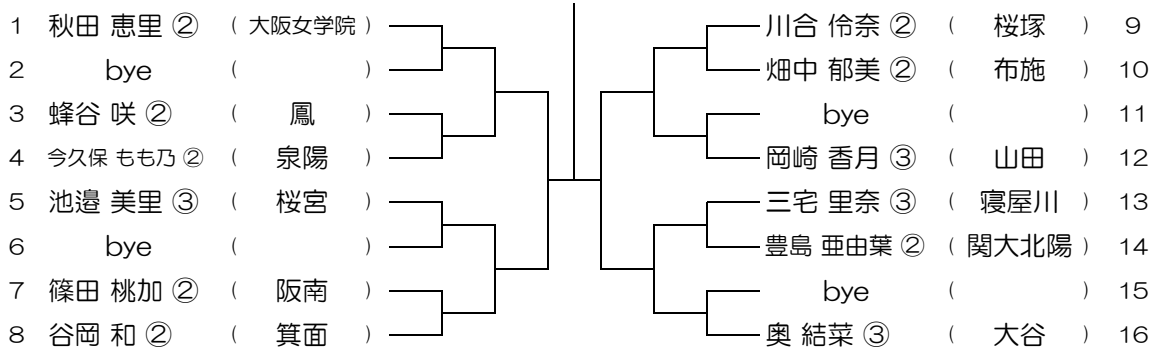

平成30年度 春季テニス大会 一次予選

【GS】 No.020

会場： 北千里

平成30年度 春季テニス大会 一次予選

【GS】 No.025

会場： 山田

平成30年度 春季テニス大会 一次予選

【GS】 No.026

会場： 山田

平成30年度 春季テニス大会 一次予選

【GS】 No.027

会場： 山田

平成30年度 春季テニス大会 一次予選

【GS】 No.028

会場： 槻の木

平成30年度 春季テニス大会 一次予選