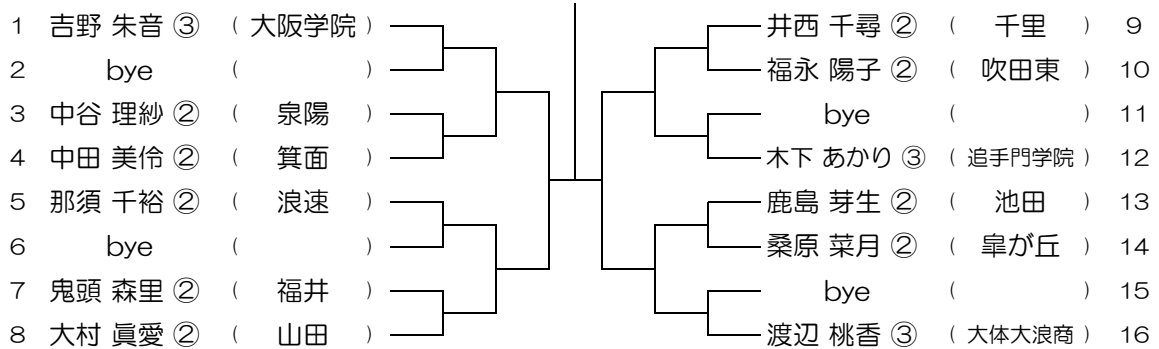

会場：羽衣学園

平成30年度 春季テニス大会 一次予選

【GS】 No.088

会場：羽衣学園

平成30年度 春季テニス大会 一次予選

【GS】 No.089

会場： 羽衣学園

平成30年度 春季テニス大会 一次予選

【GS】 No.090

会場： 大体大浪商

平成30年度 春季テニス大会 一次予選

【GS】 No.091

会場： 大体大浪商

平成30年度 春季テニス大会 一次予選

【GS】 No.092

会場： 大体大浪商

平成30年度 春季テニス大会 一次予選

【GS】 No.093

会場： 大体大浪商

平成30年度 春季テニス大会 一次予選

【GS】 No.094

会場： 蜻蛉池公園

平成30年度 春季テニス大会 一次予選

【GS】 No.095