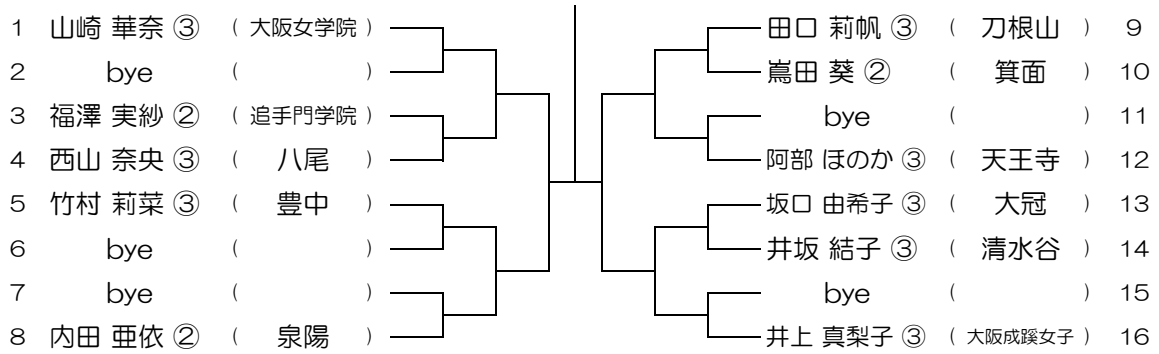

【GS】 No.061

会場：金蘭会

平成30年度 春季テニス大会 一次予選

【GS】 No.062

会場：金蘭会

平成30年度 春季テニス大会 一次予選

【GS】 No.063

会場：大阪成蹊女子 (第3グラウンド)

平成30年度 春季テニス大会 一次予選

【GS】 No.064

会場：大阪成蹊女子 (第3グラウンド)

平成30年度 春季テニス大会 一次予選

【GS】 No.065 会場：大阪成蹊女子（第3グラウンド） 平成30年度 春季テニス大会 一次予選

【GS】 No.066 会場：大阪成蹊女子（第3グラウンド） 平成30年度 春季テニス大会 一次予選

【GS】 No.067 会場：大阪成蹊女子（第3グラウンド） 平成30年度 春季テニス大会 一次予選

【GS】 No.068 会場：大阪成蹊女子（第3グラウンド） 平成30年度 春季テニス大会 一次予選

【GS】 No.069

会場： 城南学園（校外コート）

平成30年度 春季テニス大会 一次予選

【GS】 No.070

会場： 城南学園（校外コート）

平成30年度 春季テニス大会 一次予選

【GS】 No.071