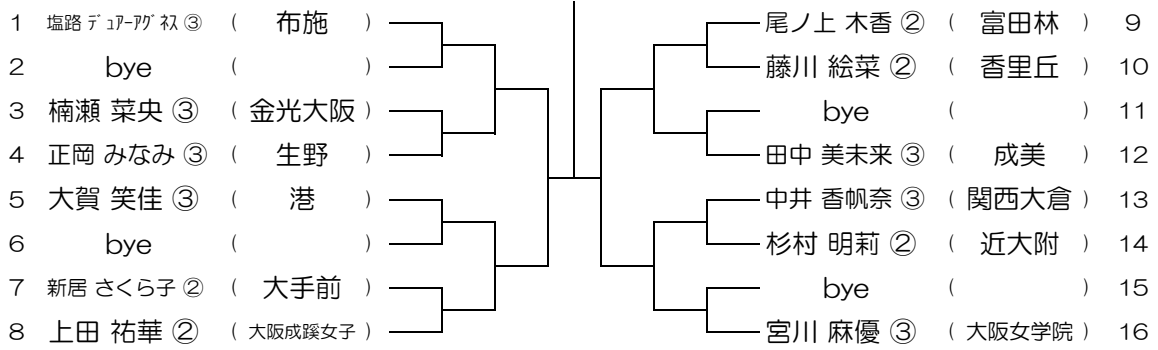

【GS】 No.045

会場： 成美

平成30年度 春季テニス大会 一次予選