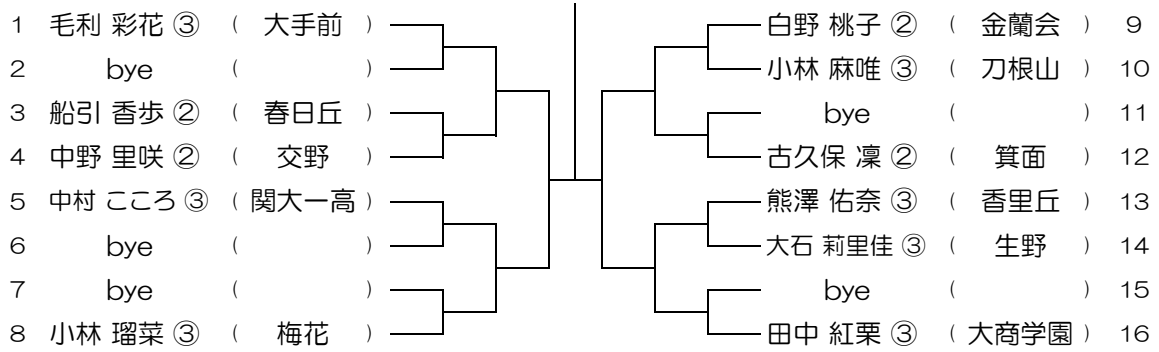

【GS】 No.061

会場：金蘭会

平成30年度 春季テニス大会 一次予選