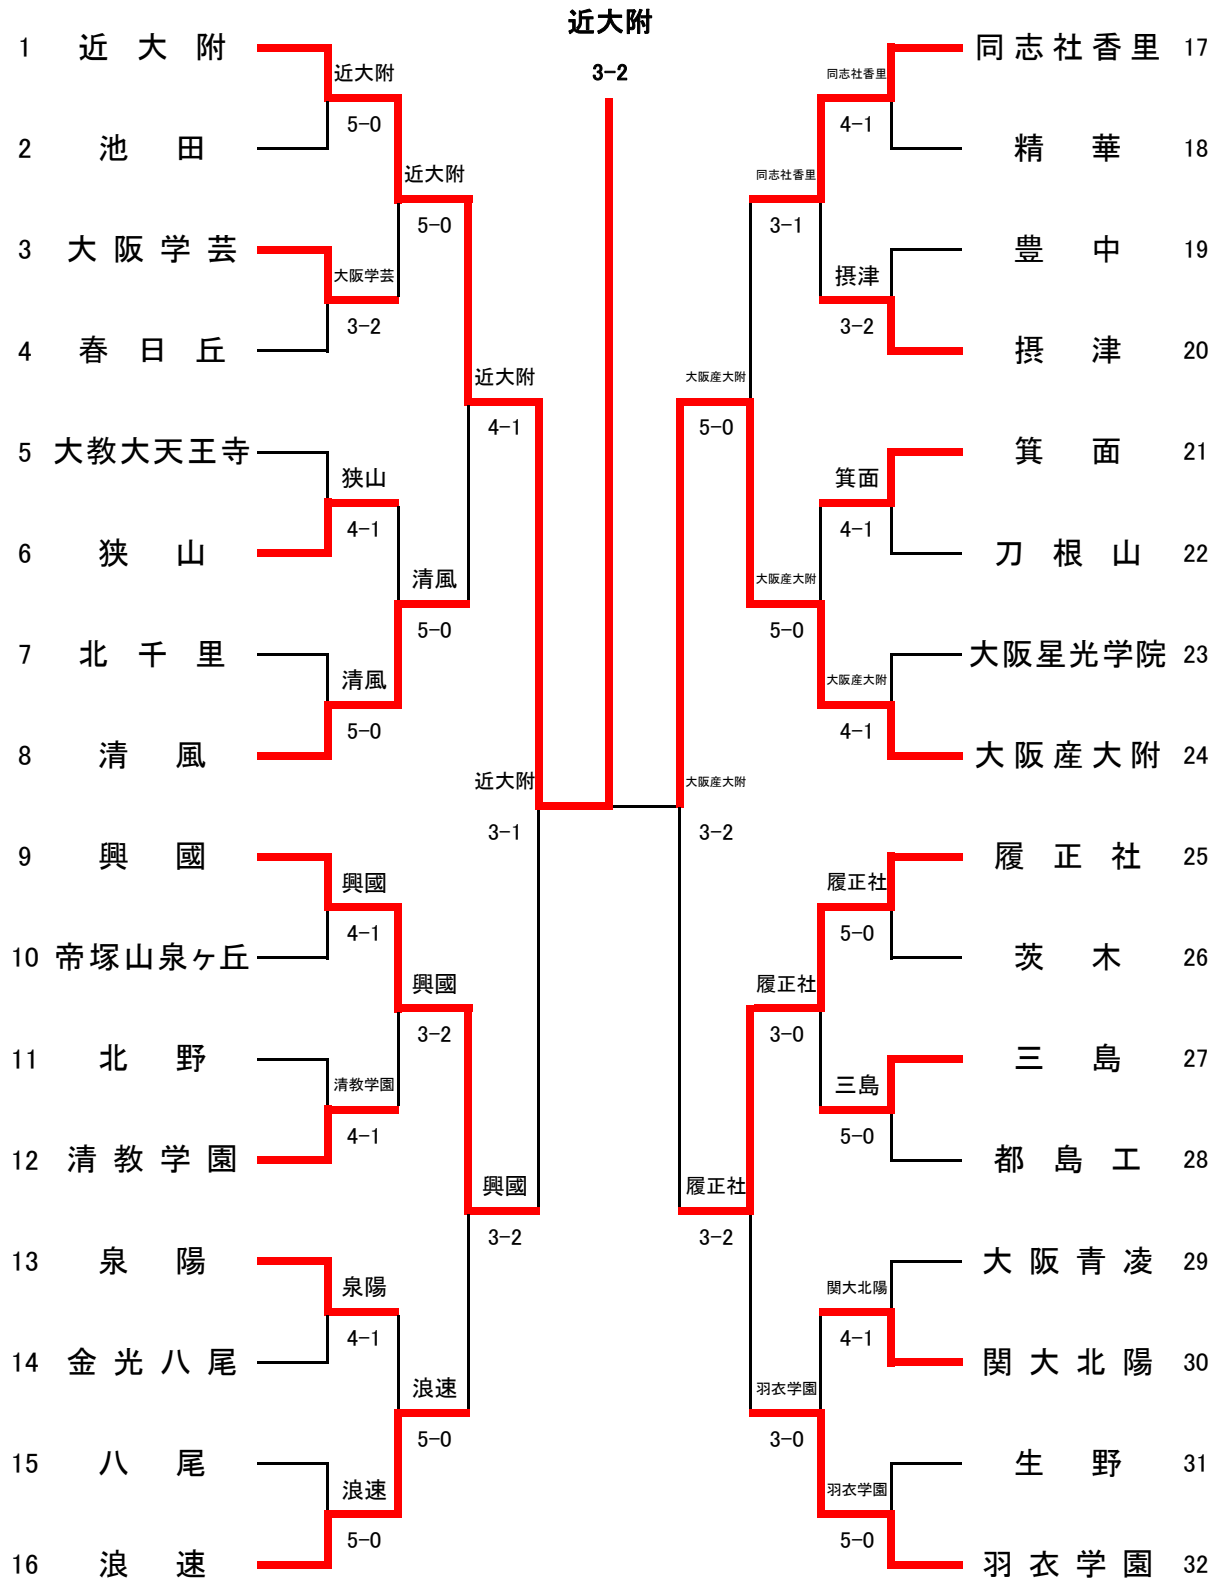

平成30年度大阪高等学校秋季テニス大会(1部)兼近畿高等学校テニス大会(団体の部)大阪府予選
 本戦:平成30年9月30日~10月13日
 蜻蛉池公園・各学校

男子団体本戦

シード順位

- | | |
|---------|---------|
| 1 近大附 | 5 履正社 |
| 2 羽衣学園 | 6 清風 |
| 3 興國 | 7 同志社香里 |
| 4 大阪産大附 | 8 浪速 |

平成30年度 大阪高等学校秋季テニス大会 本戦結果詳細

男子

1回戦

近大附				池田				大阪学芸				春日丘				大教大天王寺				狭山			
S1	仲西 純 ②	No.1	○ 60	● 末松 凌佑 ②	No.6	S1	谷口 諒馬 ①	No.3	○ 76(7)	● 久角 康太 ②	No.4	S1	小嶋 康介 ②	No.2	○ 63	● 野村 健汰郎 ①	No.5						
D1	平野 翔太 ②	No.6	○ 63	● 石垣 陽大 ②	No.1	D1	富川 翔太 ①	No.1	● 57	○ 渡邊 大起 ②	No.1	D1	奥田 匡浩 ②	No.1	● 26	○ 榎久 大輝 ②	No.1						
S2	西端 祥汰 ②	No.2	○ 60	● 河合 侑二 ②	No.7	S2	木下 陽裕 ①	No.6	○	● 梶島 大翔 ②	No.2	S2	馬場 皓生 ②	No.5	○	● 姜 山河 ②	No.2						
D2	中谷 郁斗 ①	No.5	○ 63	● 田上 蒼貴 ②	No.2	D2	池田 真大 ②	No.4	● 06	○ 山本 桂輔 ①	No.5	D2	上田 瑛太郎 ②	No.4	● 06	○ 綿田 侑士 ②	No.6						
S3	南 連也 ①	No.4	○ 60	● 熊手 駿 ②	No.3	S3	永原 颯太 ②	No.5	○ 64	● 坂野 力 ②	No.3	S3	石橋 志悠 ②	No.6	● 06	○ 井上 直希 ②	No.3						
							新井 輝人 ②	No.7	○	● 石原 大輔 ①	No.8		田口 亮大 ②	No.7	○	● 柳原 大樹 ②	No.4						
													久枝 祐輔 ①	No.8	● 46	○ 溝端 由成 ②	No.8						