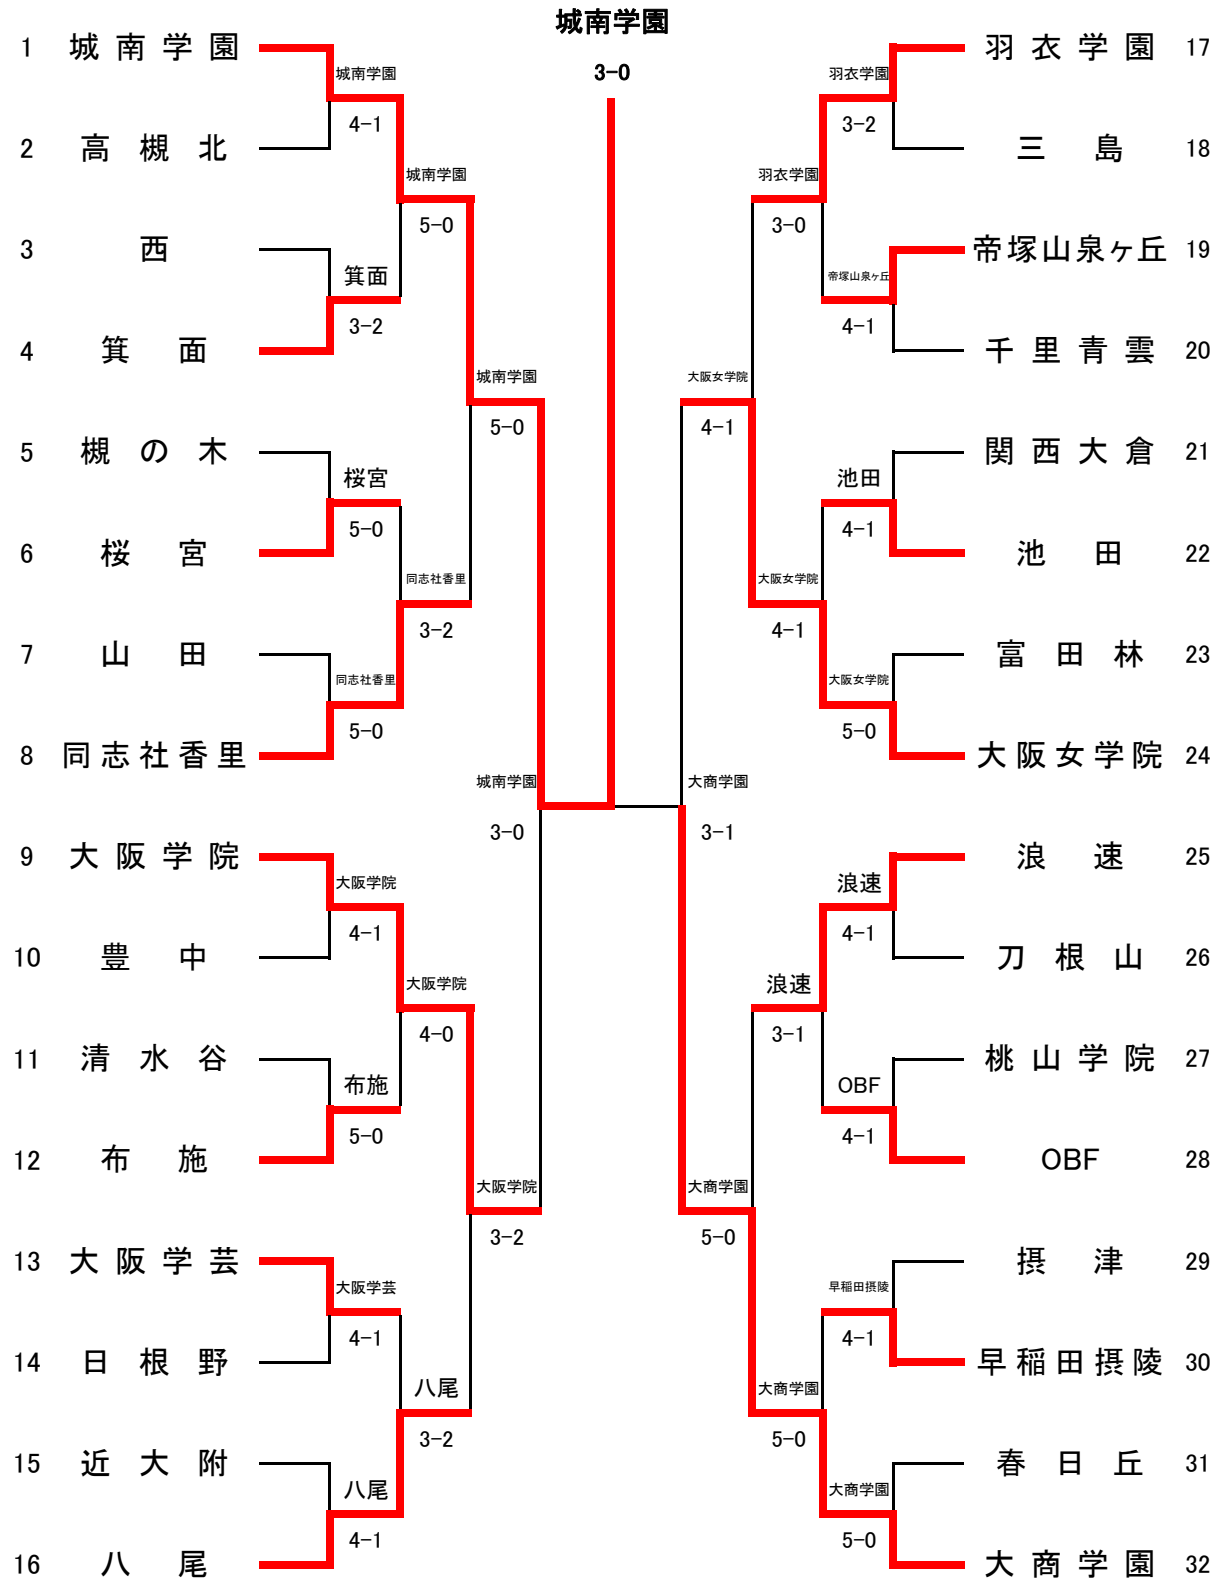

平成30年度大阪高等学校秋季テニス大会(1部)兼近畿高等学校テニス大会(団体の部)大阪府予選
本戦：平成30年9月30日～10月13日
蜻蛉池公園・各学校

女子団体本戦

シード順位

1 城南学園	5 同志社香里
2 大商学園	6 浪速
3 大阪女学院	7 羽衣学園
4 大阪学院	8 八尾