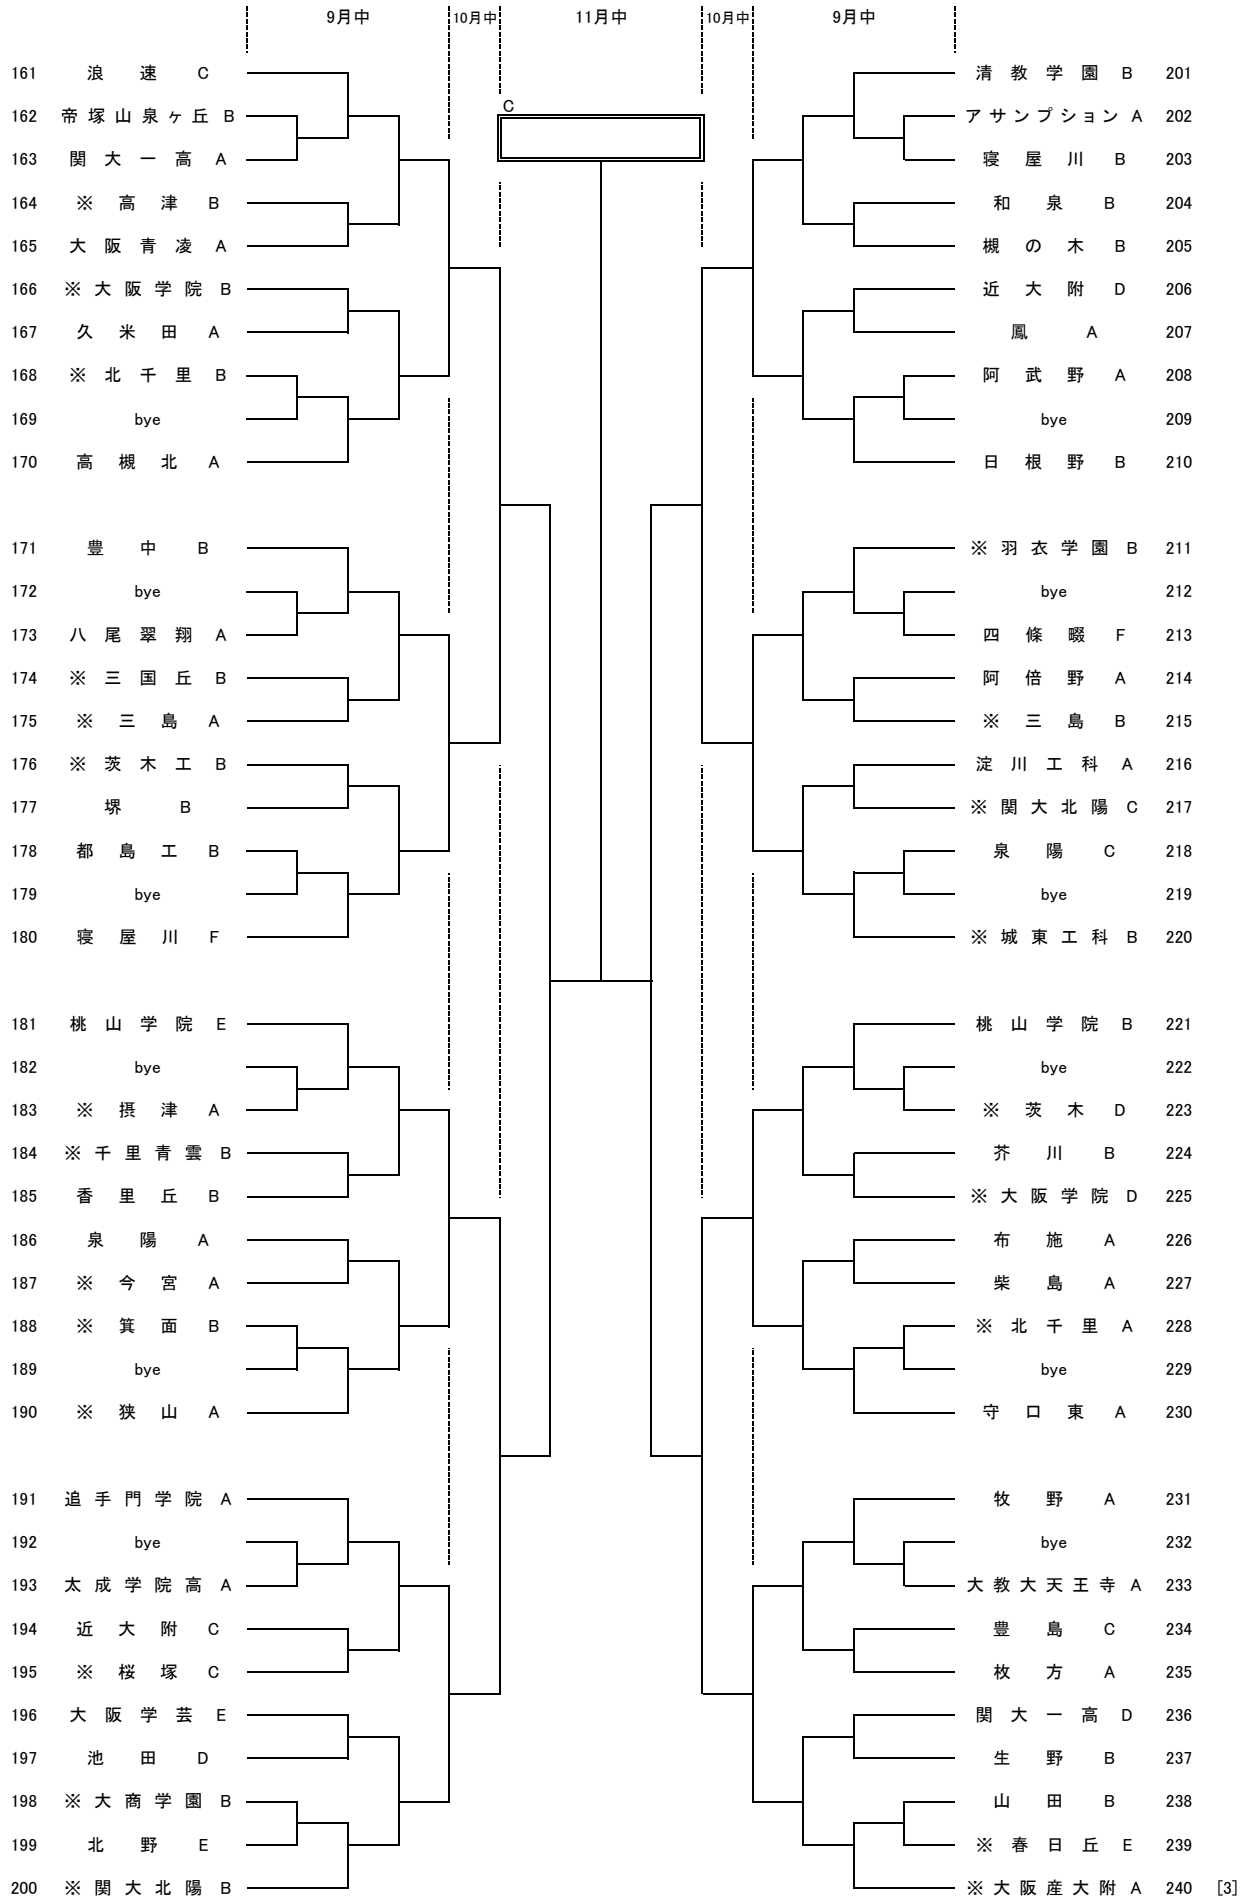

平成30年度秋季テニス大会(男子2部) ①

9月中にベスト64まで、10月中にベスト32まで、11月中にベスト4まで試合を行うことを基本とする。  
準決勝、決勝は12月24日(月)に、鶴見緑地庭球場で行う。

平成30年度秋季テニス大会(男子2部) ②

9月中にベスト64まで、10月中にベスト32まで、11月中にベスト4まで試合を行うことを基本とする。  
準決勝、決勝は12月24日(月)に、鶴見緑地庭球場で行う。

平成30年度秋季テニス大会(男子2部) ③

9月中にベスト64まで、10月中にベスト32まで、11月中にベスト4まで試合を行うことを基本とする。  
準決勝、決勝は12月24日(月)に、鶴見緑地庭球場で行う。

平成30年度秋季テニス大会(男子2部) ④

9月中にベスト64まで、10月中にベスト32まで、11月中にベスト4まで試合を行うことを基本とする。  
準決勝、決勝は12月24日(月)に、鶴見緑地庭球場で行う。

平成30年度秋季テニス大会(男子2部) ⑤