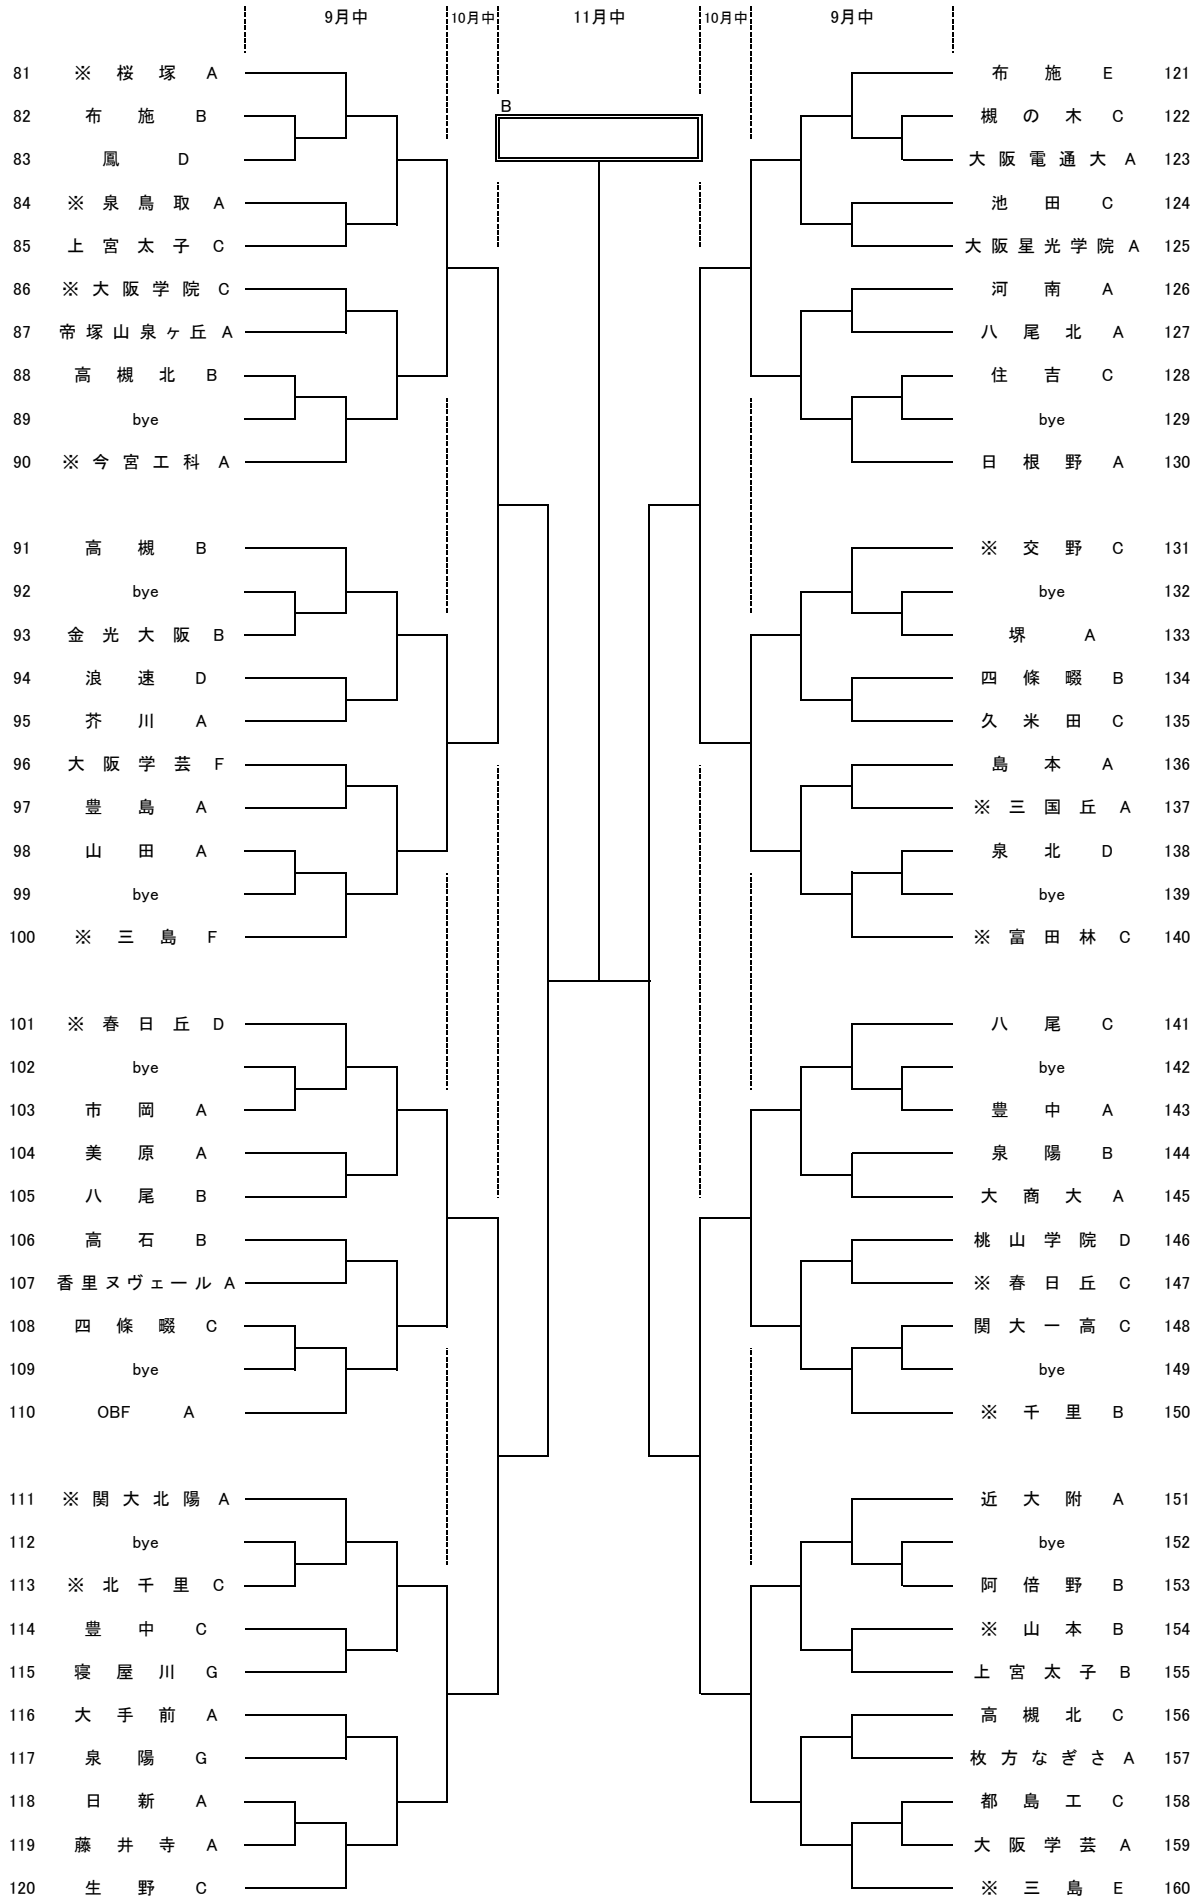

平成30年度秋季テニス大会(男子2部) ①

9月中にベスト64まで、10月中にベスト32まで、11月中にベスト4まで試合を行うことを基本とする。  
準決勝、決勝は12月24日(月)に、鶴見緑地庭球場で行う。

平成30年度秋季テニス大会(男子2部) ②

9月中にベスト64まで、10月中にベスト32まで、11月中にベスト4まで試合を行うことを基本とする。  
準決勝、決勝は12月24日(月)に、鶴見緑地庭球場で行う。

平成30年度秋季テニス大会(男子2部) ③

9月中にベスト64まで、10月中にベスト32まで、11月中にベスト4まで試合を行うことを基本とする。  
準決勝、決勝は12月24日(月)に、鶴見緑地庭球場で行う。

平成30年度秋季テニス大会(男子2部) ④

9月中にベスト64まで、10月中にベスト32まで、11月中にベスト4まで試合を行うことを基本とする。  
準決勝、決勝は12月24日(月)に、鶴見緑地庭球場で行う。

平成30年度秋季テニス大会(男子2部) ⑤