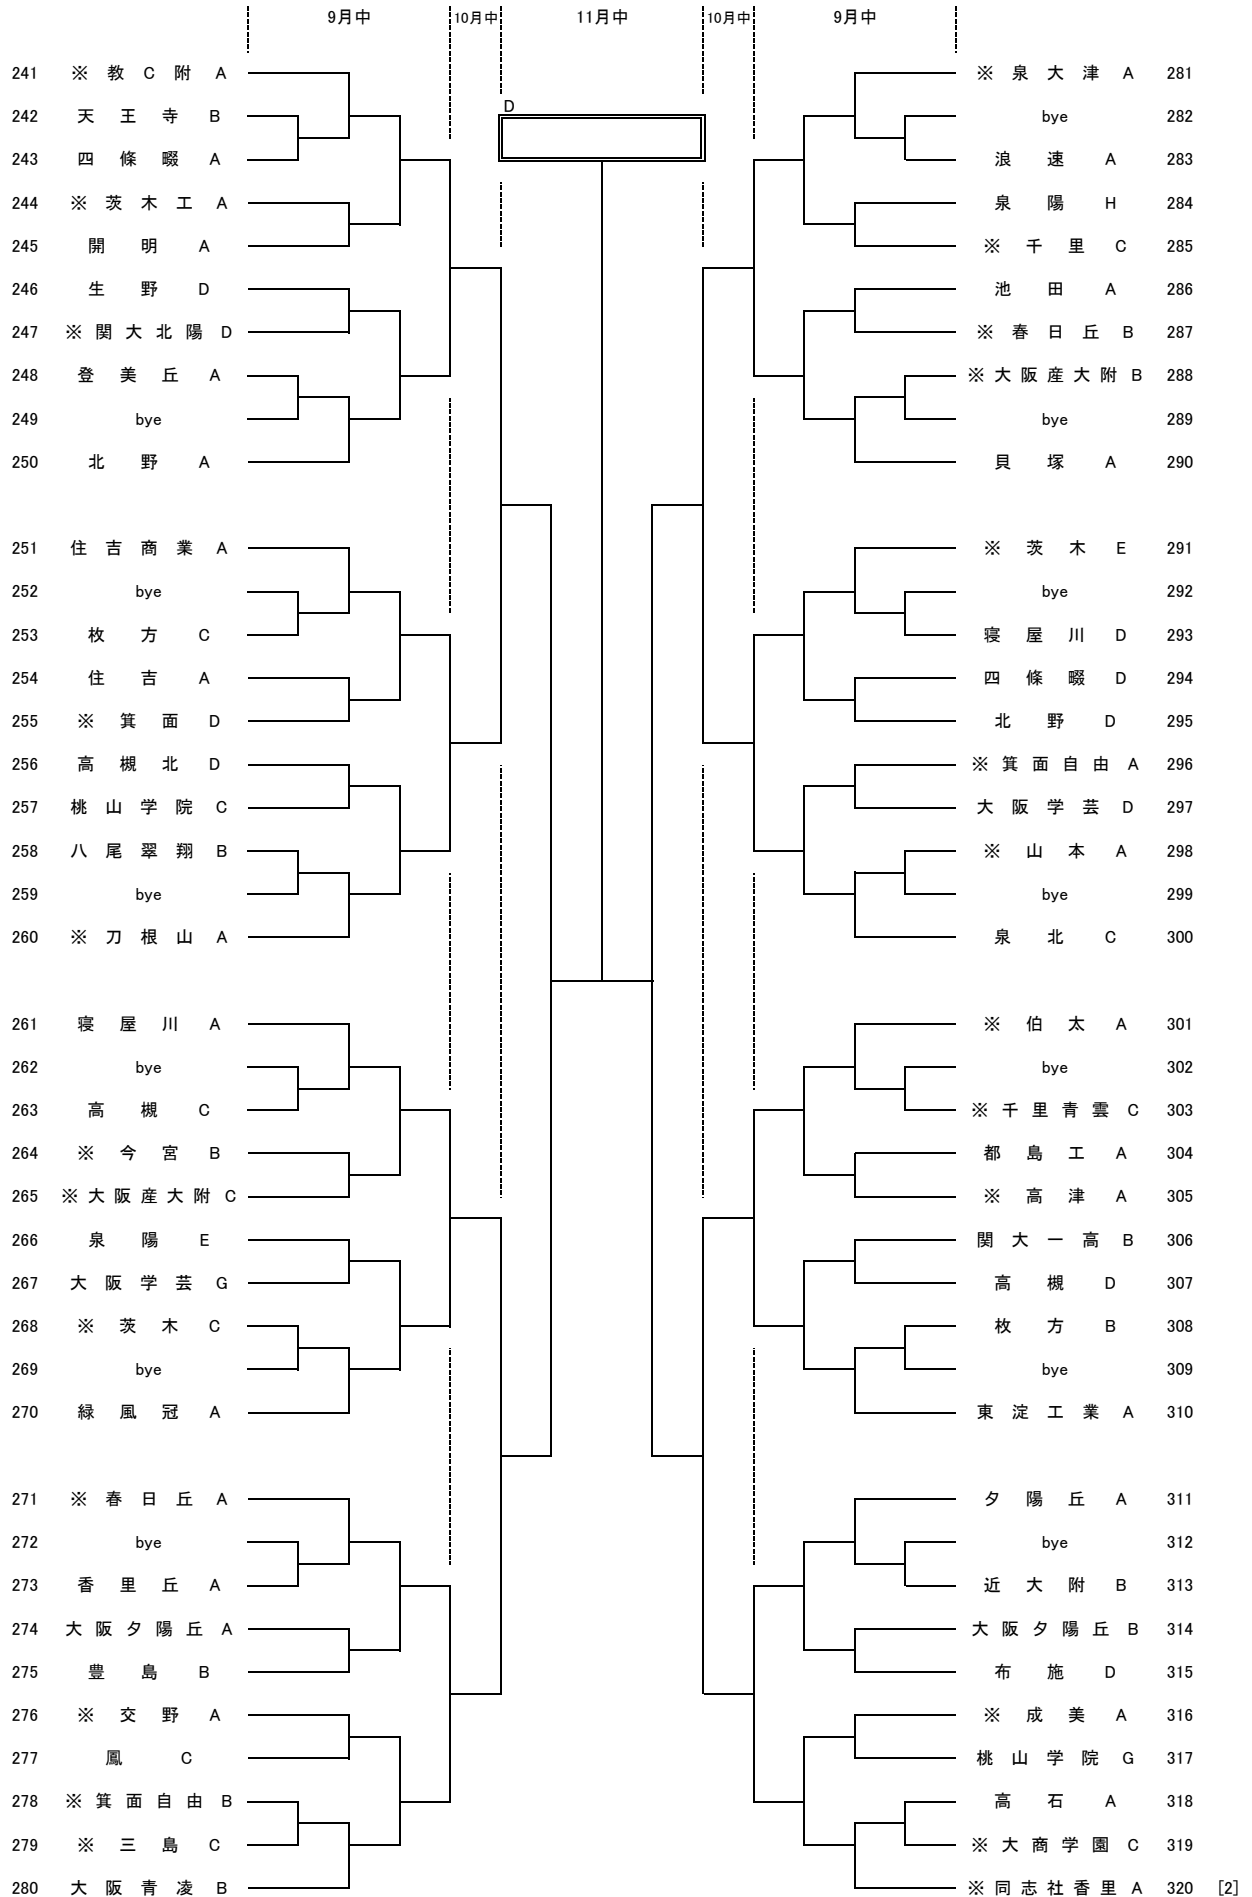

平成30年度秋季テニス大会(男子2部) ①

9月中にベスト64まで、10月中にベスト32まで、11月中にベスト4まで試合を行うことを基本とする。  
準決勝、決勝は12月24日(月)に、鶴見緑地庭球場で行う。

平成30年度秋季テニス大会(男子2部) ②

9月中にベスト64まで、10月中にベスト32まで、11月中にベスト4まで試合を行うことを基本とする。  
準決勝、決勝は12月24日(月)に、鶴見緑地庭球場で行う。

平成30年度秋季テニス大会(男子2部) ③

9月中にベスト64まで、10月中にベスト32まで、11月中にベスト4まで試合を行うことを基本とする。  
準決勝、決勝は12月24日(月)に、鶴見緑地庭球場で行う。

平成30年度秋季テニス大会(男子2部) ④

9月中にベスト64まで、10月中にベスト32まで、11月中にベスト4まで試合を行うことを基本とする。  
準決勝、決勝は12月24日(月)に、鶴見緑地庭球場で行う。

平成30年度秋季テニス大会(男子2部) ⑤