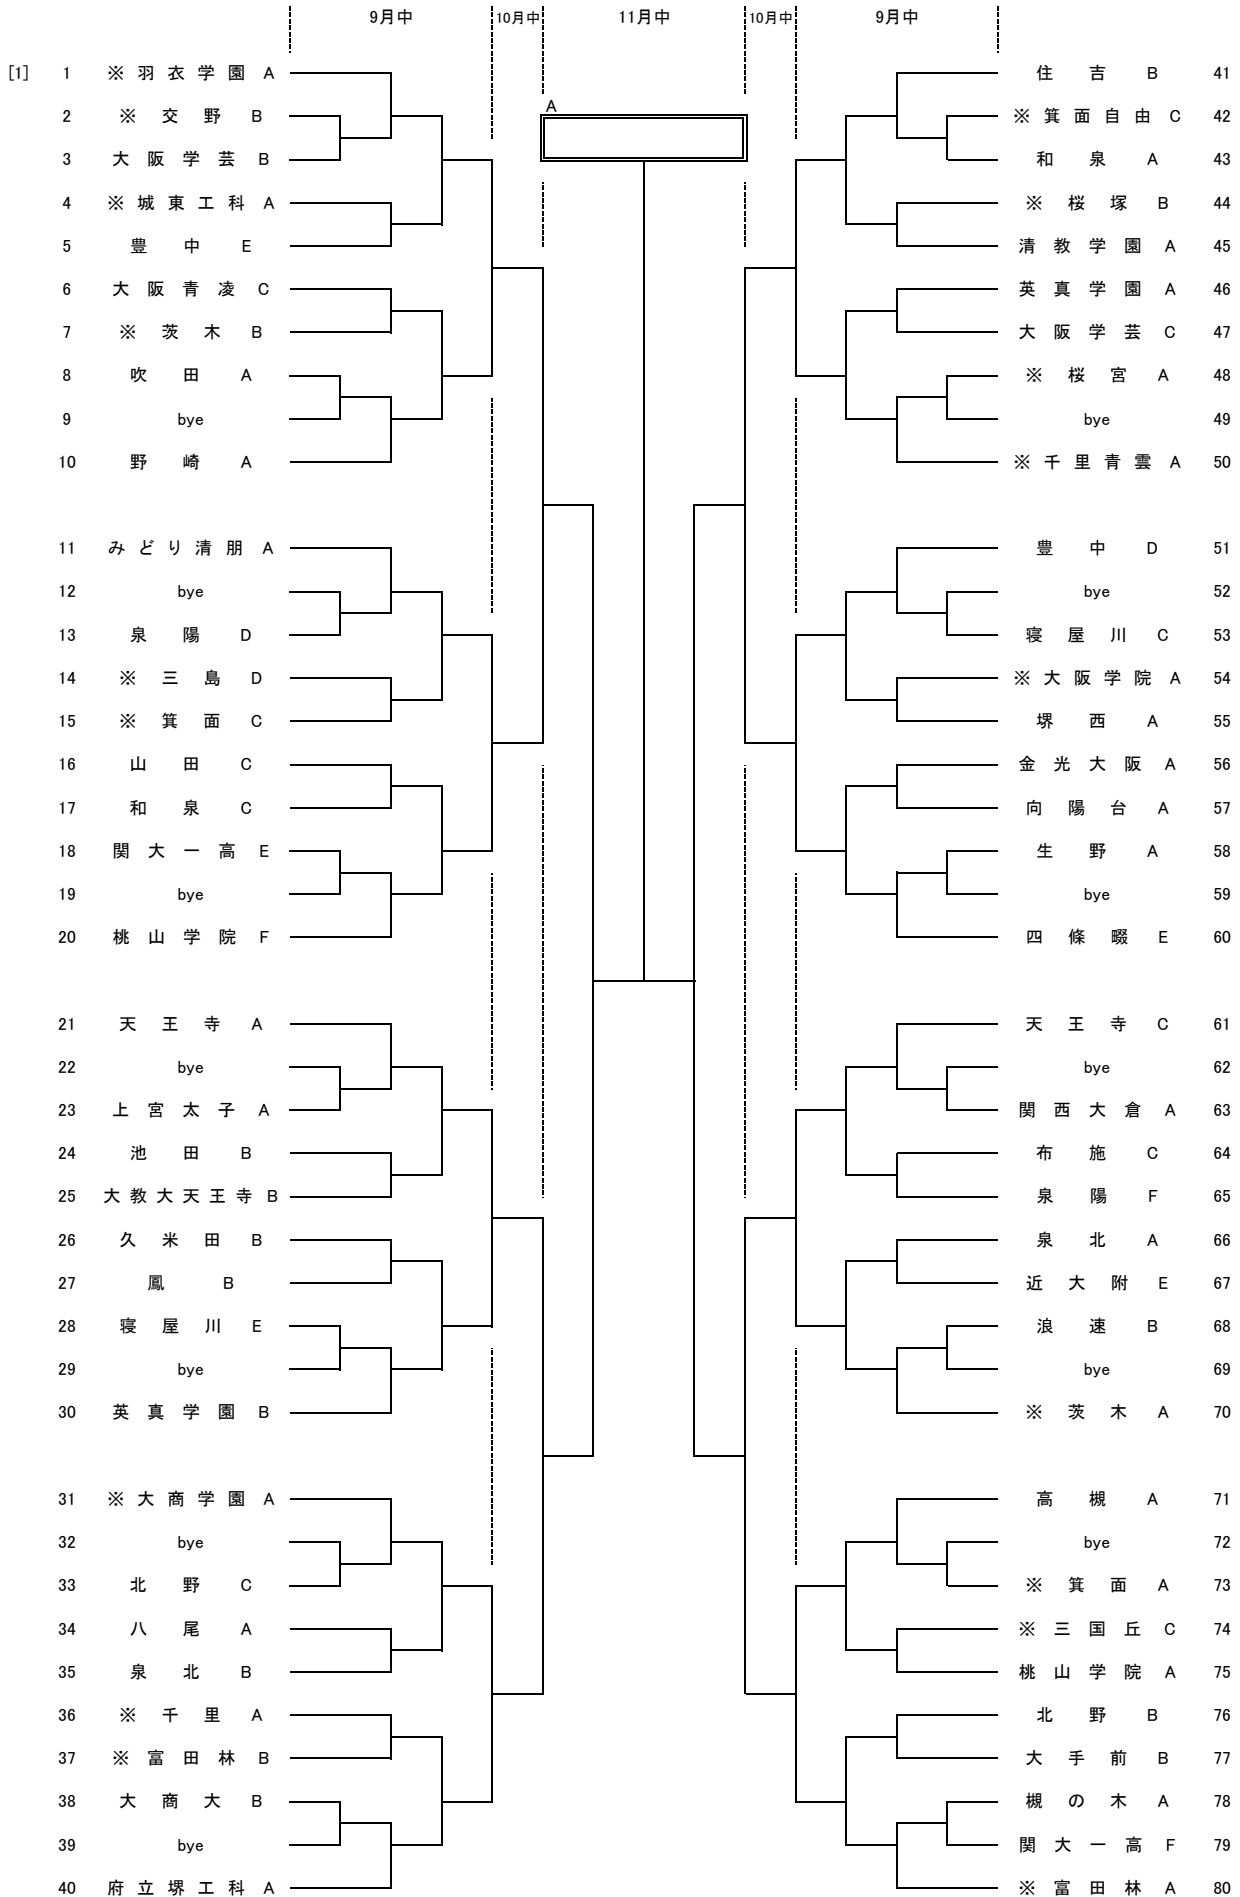

平成30年度秋季テニス大会(男子2部) ①

9月中にベスト64まで、10月中にベスト32まで、11月中にベスト4まで試合を行うことを基本とする。  
準決勝、決勝は12月24日(月)に、鶴見緑地庭球場で行う。

平成30年度秋季テニス大会(男子2部) ②

9月中にベスト64まで、10月中にベスト32まで、11月中にベスト4まで試合を行うことを基本とする。  
準決勝、決勝は12月24日(月)に、鶴見緑地庭球場で行う。

平成30年度秋季テニス大会(男子2部) ③

9月中にベスト64まで、10月中にベスト32まで、11月中にベスト4まで試合を行うことを基本とする。  
準決勝、決勝は12月24日(月)に、鶴見緑地庭球場で行う。

平成30年度秋季テニス大会(男子2部) ④

9月中にベスト64まで、10月中にベスト32まで、11月中にベスト4まで試合を行うことを基本とする。  
準決勝、決勝は12月24日(月)に、鶴見緑地庭球場で行う。

平成30年度秋季テニス大会(男子2部) ⑤