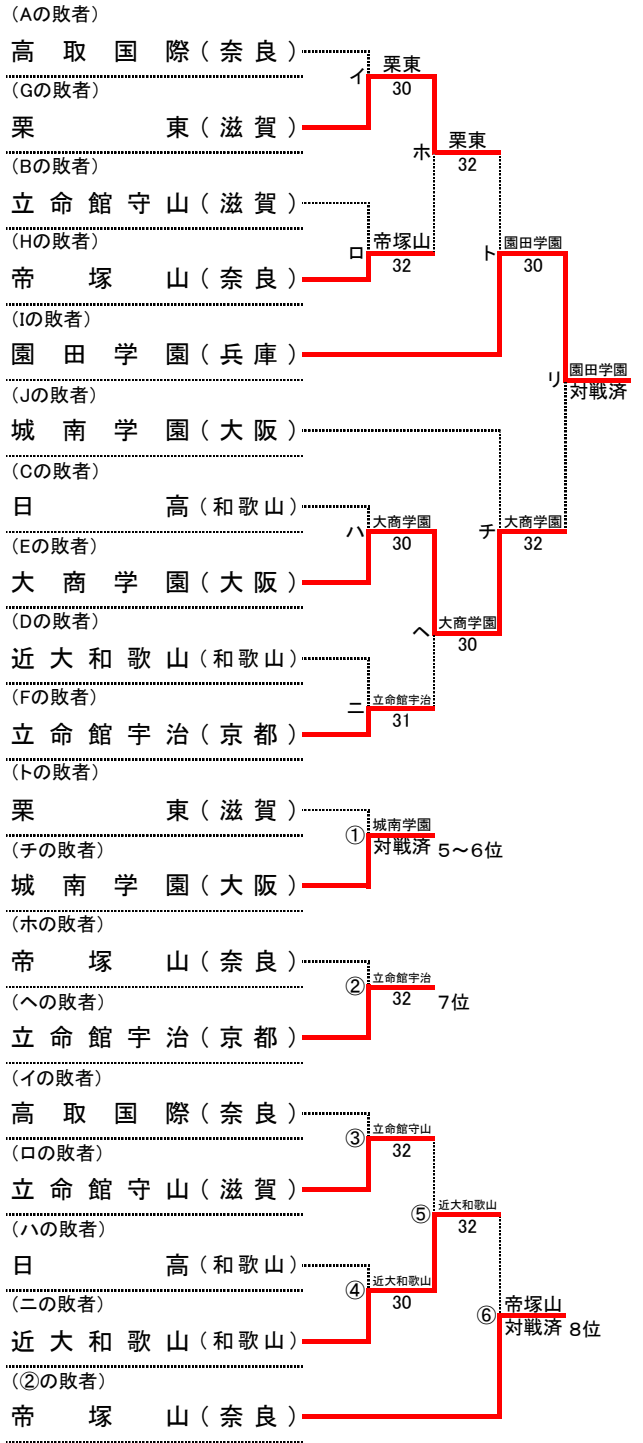

第36回 全国選抜高校テニス大会近畿地区大会

平成25年11月16日(土)～17日(日)
神戸総合運動公園テニスコート

男子本戦

順位

1位	相生学院	高等学校
2位	大阪産大附	高等学校
3位	甲南	高等学校
4位	東山	高等学校
5位	清風	高等学校
6位	光泉	高等学校
7位	京都外大西	高等学校
8位	奈良学園	高等学校
9位	平城	高等学校
10位	立命館守山	高等学校
11位	和歌山商業	高等学校
12位	開智	高等学校

順位決定戦

※本戦ですすでに対戦している場合には、試合を行わず、本戦での勝者を順位決定戦の勝者とする。
また、順位決定戦の各順位決定最終戦では、天候等により大会のシード順位が優先される場合がある。

シード順位

- 1位 大阪産大附(大阪)
- 2位 東山(京都)
- 3位 相生学院(兵庫)
- 4位 清風(大阪)

第36回 全国選抜高校テニス大会近畿地区大会

平成25年11月16日(土)～17日(日)
神戸総合運動公園テニスコート

女子本戦

順位

1位	京都外大西	高等学校
2位	相生学院	高等学校
3位	園田学園	高等学校
4位	大商学園	高等学校
5位	城南学園	高等学校
6位	栗東	高等学校
7位	立命館宇治	高等学校
8位	帝塚山	高等学校
9位	近大和歌山	高等学校
10位	立命館守山	高等学校
11位	高取国際	高等学校
11位	日高	高等学校

順位決定戦

※本戦ですすでに対戦している場合には、試合を行わず、本戦での勝者を順位決定戦の勝者とする。
また、順位決定戦の各順位決定最終戦では、天候等により大会のシード順位が優先される場合がある。

シード順位

- 1位 園田学園(兵庫)
- 2位 相生学院(兵庫)
- 3位 京都外大西(京都)
- 4位 城南学園(大阪)

第36回 全国選抜高校テニス大会近畿地区大会 男子団体 対戦記録(本戦)

11月16日(土) 第一日目

		A 1回戦	
学校名	立命館守山	3-2	開智
S1	押田 星南 ②	6-3	林田 碩人 ②
D1	増田 悠汰 ②	6-1	小川 金時 ②
	安藤 真哉 ②		山添 直人 ②
S2	杉本 庸 ②	3-6	西浦 真史 ②
D2	吉永 亜嵐 ②	6-1	阪口 真生志 ②
	石山 弘将 ②		阿児 和博 ②
S3	伊藤 鴻佑 ①	3-6	中野 洸揮 ②