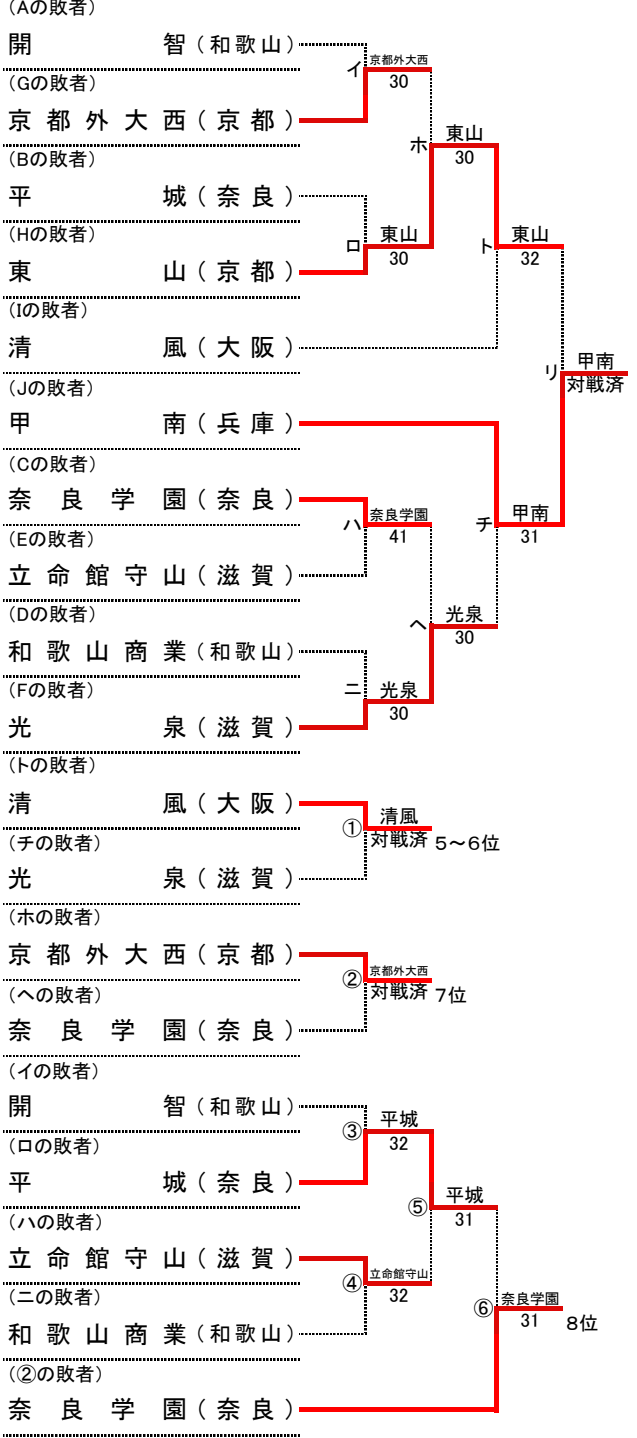

第36回 全国選抜高校テニス大会近畿地区大会

平成25年11月16日(土)～17日(日)
神戸総合運動公園テニスコート

男子本戦

順位

1位	相生学院	高等学校
2位	大阪産大附	高等学校
3位	甲南	高等学校
4位	東山	高等学校
5位	清風	高等学校
6位	光泉	高等学校
7位	京都外大西	高等学校
8位	奈良学園	高等学校
9位	平城	高等学校
10位	立命館守山	高等学校
11位	和歌山商業	高等学校
12位	開智	高等学校

順位決定戦

※本戦ですすでに対戦している場合には、試合を行わず、本戦での勝者を順位決定戦の勝者とする。
また、順位決定戦の各順位決定最終戦では、天候等により大会のシード順位が優先される場合がある。

シード順位

- 1位 大阪産大附(大阪)
- 2位 東山(京都)
- 3位 相生学院(兵庫)
- 4位 清風(大阪)

第36回 全国選抜高校テニス大会近畿地区大会

平成25年11月16日(土)～17日(日)
神戸総合運動公園テニスコート

女子本戦

順位

1位	京都外大西	高等学校
2位	相生学院	高等学校
3位	園田学園	高等学校
4位	大商学園	高等学校
5位	城南学園	高等学校
6位	栗東	高等学校
7位	立命館宇治	高等学校
8位	帝塚山	高等学校
9位	近大和歌山	高等学校
10位	立命館守山	高等学校
11位	高取国際	高等学校
11位	日高	高等学校

順位決定戦

※本戦ですすでに対戦している場合には、試合を行わず、本戦での勝者を順位決定戦の勝者とする。
また、順位決定戦の各順位決定最終戦では、天候等により大会のシード順位が優先される場合がある。