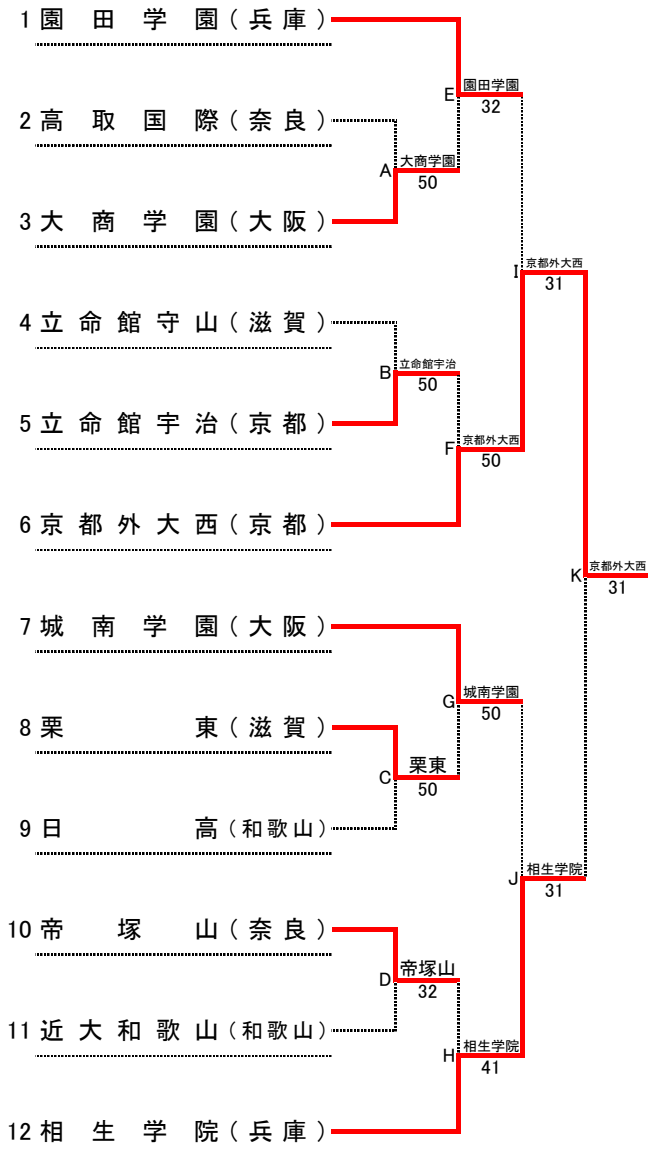

第36回 全国選抜高校テニス大会近畿地区大会

平成25年11月16日(土)～17日(日)
神戸総合運動公園テニスコート

男子本戦

順位

1位	相生学院	高等学校
2位	大阪産大附	高等学校
3位	甲南	高等学校
4位	東山	高等学校
5位	清風	高等学校
6位	光泉	高等学校
7位	京都外大西	高等学校
8位	奈良学園	高等学校
9位	平城	高等学校
10位	立命館守山	高等学校
11位	和歌山商業	高等学校
12位	開智	高等学校

順位決定戦

※本戦ですすでに対戦している場合には、試合を行わず、本戦での勝者を順位決定戦の勝者とする。
また、順位決定戦の各順位決定最終戦では、天候等により大会のシード順位が優先される場合がある。

シード順位

- 1位 大阪産大附(大阪)
- 2位 東山(京都)
- 3位 相生学院(兵庫)
- 4位 清風(大阪)

第36回 全国選抜高校テニス大会近畿地区大会

平成25年11月16日(土)～17日(日)
神戸総合運動公園テニスコート

女子本戦

順位

1位	京都外大西	高等学校
2位	相生学院	高等学校
3位	園田学園	高等学校
4位	大商学園	高等学校
5位	城南学園	高等学校
6位	栗東	高等学校
7位	立命館宇治	高等学校
8位	帝塚山	高等学校
9位	近大和歌山	高等学校
10位	立命館守山	高等学校
11位	高取国際	高等学校
11位	日高	高等学校

順位決定戦

※本戦ですすでに対戦している場合には、試合を行わず、本戦での勝者を順位決定戦の勝者とする。
また、順位決定戦の各順位決定最終戦では、天候等により大会のシード順位が優先される場合がある。