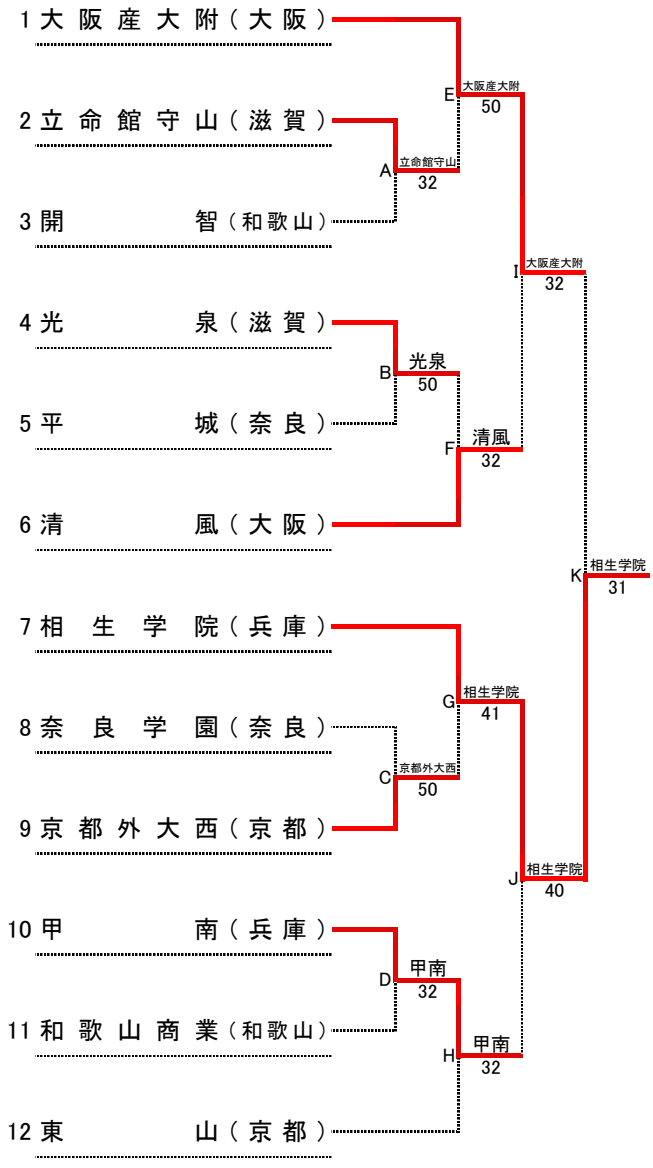

第36回 全国選抜高校テニス大会近畿地区大会

平成25年11月16日(土)～17日(日)
神戸総合運動公園テニスコート

男子本戦

順位

1位	相生学院	高等学校
2位	大阪産大附	高等学校
3位	甲南	高等学校
4位	東山	高等学校
5位	清風	高等学校
6位	光泉	高等学校
7位	京都外大西	高等学校
8位	奈良学園	高等学校
9位	平城	高等学校
10位	立命館守山	高等学校
11位	和歌山商業	高等学校
12位	開智	高等学校

順位決定戦

※本戦ですすでに対戦している場合には、試合を行わず、本戦での勝者を順位決定戦の勝者とする。
また、順位決定戦の各順位決定最終戦では、天候等により大会のシード順位が優先される場合がある。

シード順位

- 1位 大阪産大附(大阪)
- 2位 東山(京都)
- 3位 相生学院(兵庫)
- 4位 清風(大阪)

第36回 全国選抜高校テニス大会近畿地区大会

平成25年11月16日(土)～17日(日)
神戸総合運動公園テニスコート

女子本戦

順位

1位	京都外大西	高等学校
2位	相生学院	高等学校
3位	園田学園	高等学校
4位	大商学園	高等学校
5位	城南学園	高等学校
6位	栗東	高等学校
7位	立命館宇治	高等学校
8位	帝塚山	高等学校
9位	近大和歌山	高等学校
10位	立命館守山	高等学校
11位	高取国際	高等学校
11位	日高	高等学校

順位決定戦

※本戦ですすでに対戦している場合には、試合を行わず、本戦での勝者を順位決定戦の勝者とする。
また、順位決定戦の各順位決定最終戦では、天候等により大会のシード順位が優先される場合がある。